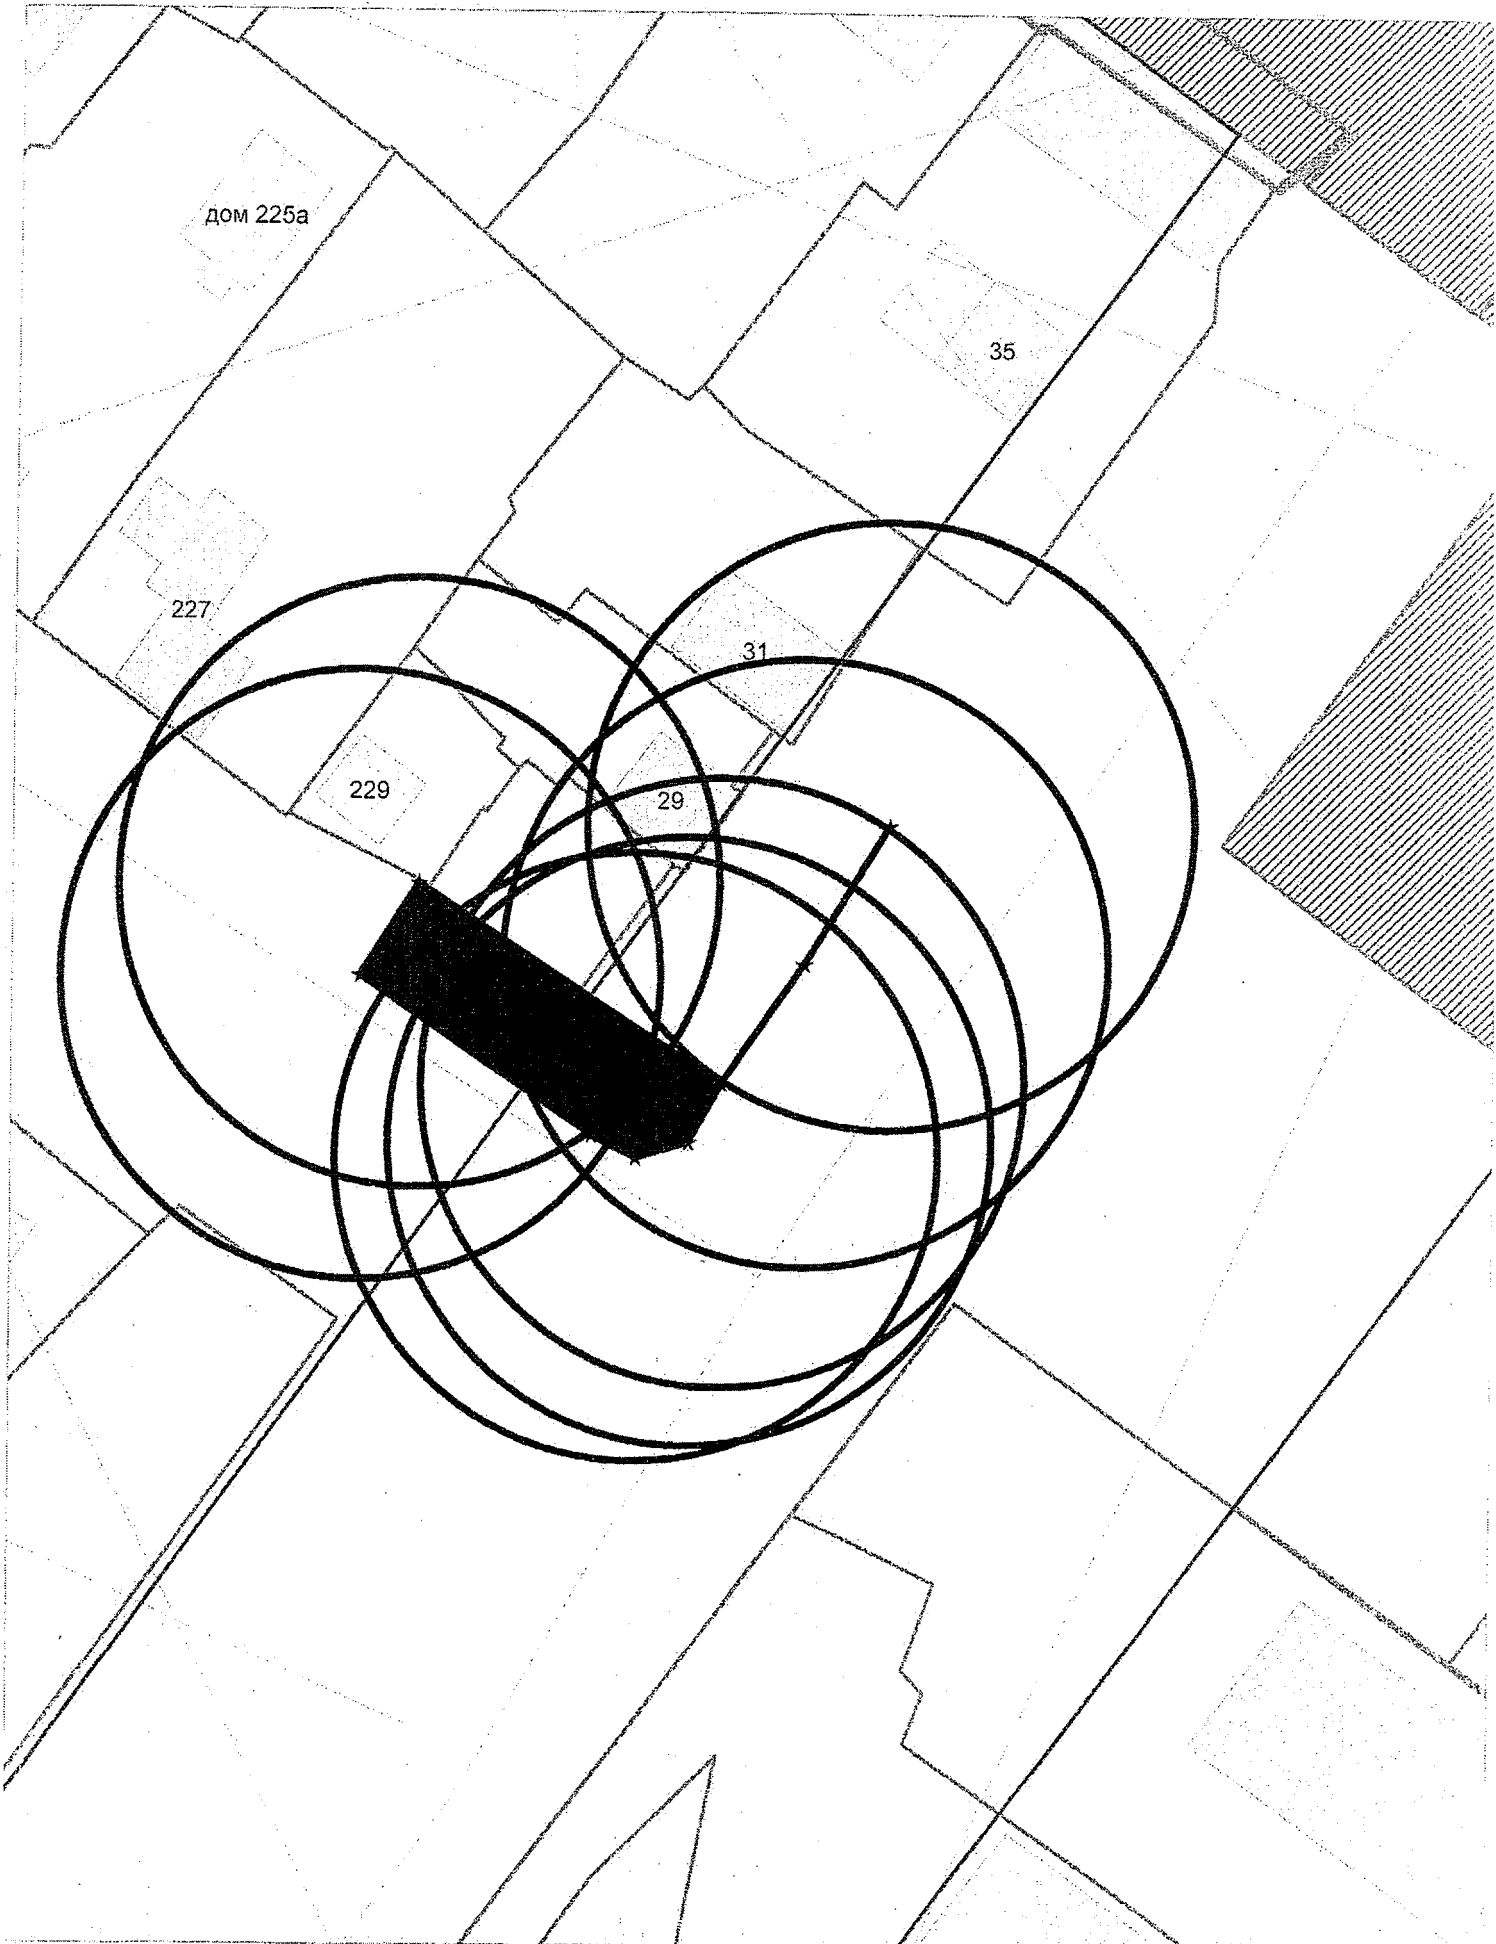

**Карта - схема**  
с адресным ориентиром: ул. Дмитрия Донского, (28)  
на топографическом плане М 1:500

Карта-схема территории к акту о выявлении  
самовольного нестационарного объекта от 17.10.2024  
по адресному ориентиру: ул. Володарского, (15)

Масштаб 1:500

Карта-схема территории к акту о выявлении  
самовольного нестационарного объекта от 21.10.2024  
по адресному ориентиру: ул. 3-я Чулымская, (121)

Масштаб 1:500

Карта-схема территории  
По адресному ориентиру улица Выборная, (106)  
На топографическом плане М 1:500

Карта-схема территории  
По адресному ориентиру улица Автогенная, (29)  
На топографическом плане М 1:500

Карта-схема территории  
по адресному ориентиру Гусинобродское шоссе, (70 к. 10)  
на топографическом плане М 1:500

Карта-схема территории  
по адресному ориентиру Гусинобродское шоссе, (70 к. 10)  
на топографическом плане М 1:1000

Схема территории по адресу: Гоголя, (236)  
в масштабе М 1:500

Схема территории по адресу: Гоголя, (236)  
в масштабе М 1:500