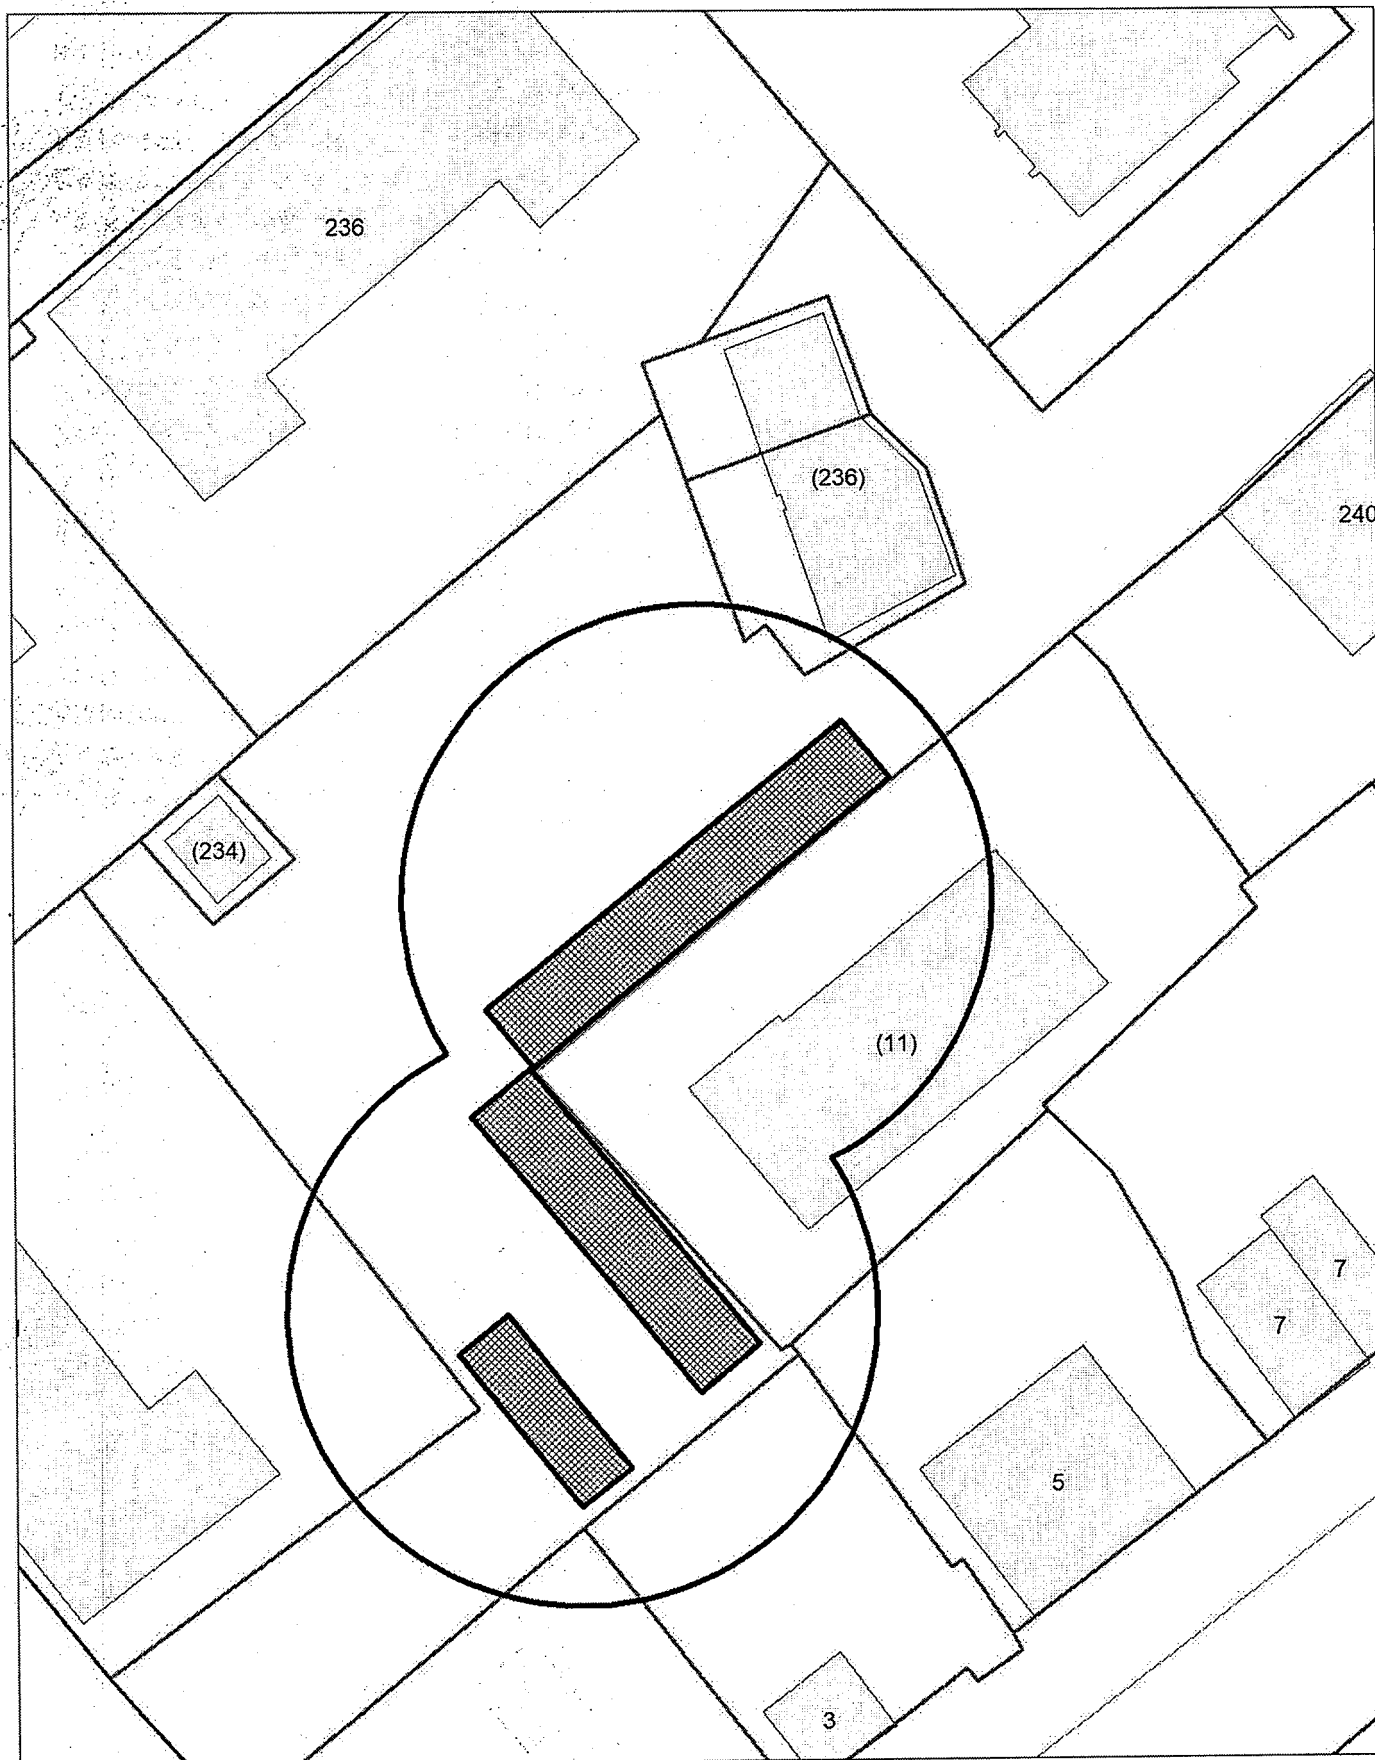

**Карта - схема**  
с адресным ориентиром: ул. Дмитрия Донского, (28)  
на топографическом плане М 1:500

Карта-схема территории к акту о выявлении  
самовольного нестационарного объекта от 17.10.2024  
по адресному ориентиру: ул. Володарского, (15)

Масштаб 1:500

Карта-схема территории к акту о выявлении  
самовольного нестационарного объекта от 21.10.2024  
по адресному ориентиру: ул. 3-я Чулымская, (121)

Масштаб 1:500

Карта-схема территории  
По адресному ориентиру улица Выборная, (106)  
На топографическом плане М 1:500

Карта-схема территории  
по адресному ориентиру Гусинобродское шоссе, (70 к. 10)  
на топографическом плане М 1:1000

Схема территории по адресу: Гоголя, (236)  
в масштабе М 1:500

Схема территории по адресу: Гоголя, (236)  
в масштабе М 1:500

Схема территории по адресу: ул. Гоголя, (236)  
в масштабе М 1:500

Схема территории по адресу: ул. Гоголя, (236)  
в масштабе М 1:500

КАРТА-СХЕМА территории  
по адресному ориентиру: г. Новосибирск, ул. Мясникова, 7  
на топографическом плане М 1:500