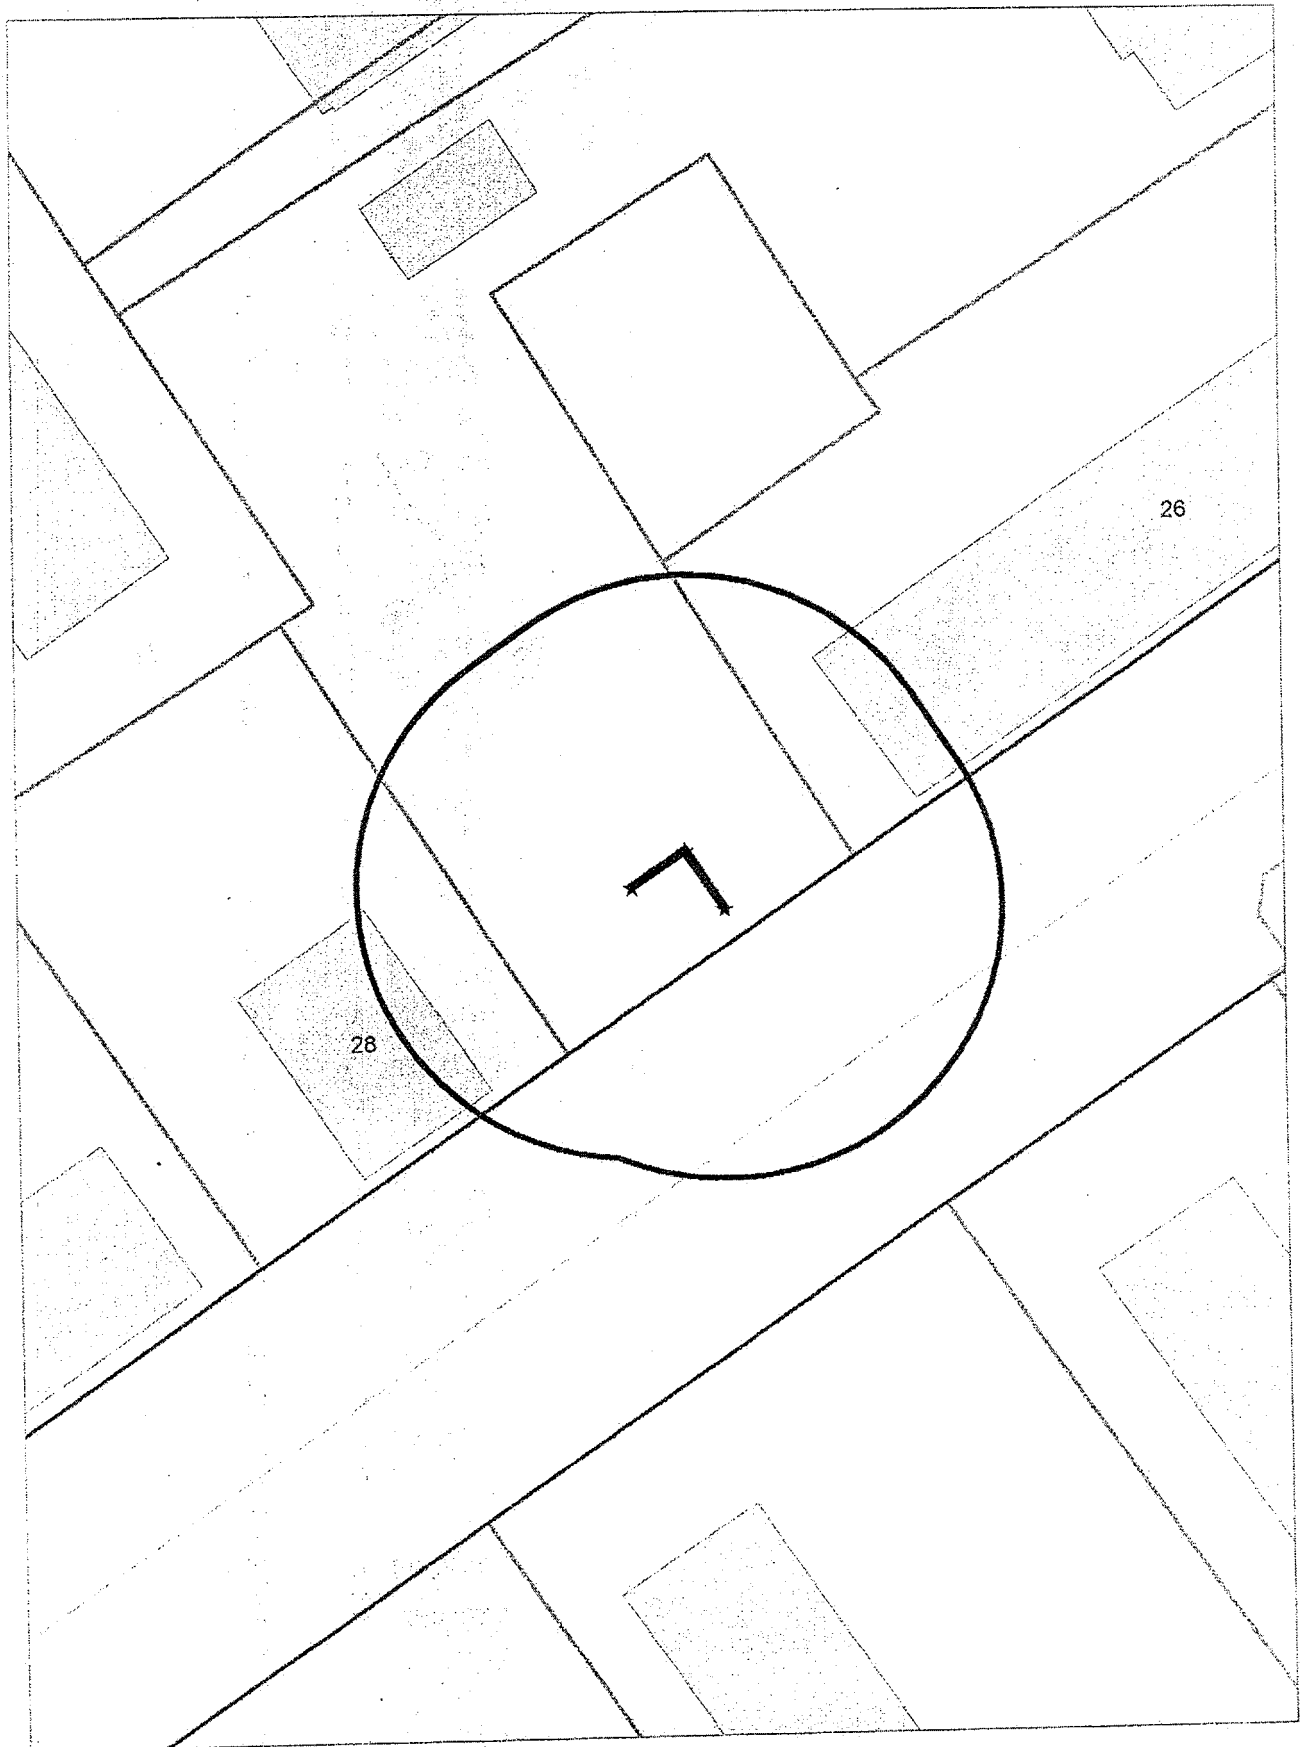

**Карта - схема**  
с адресным ориентиром: ул. Дмитрия Донского, (28)  
на топографическом плане М 1:500

Карта-схема территории к акту о выявлении  
самовольного нестационарного объекта от 17.10.2024  
по адресному ориентиру: ул. Володарского, (15)

Масштаб 1:500

Карта-схема территории к акту о выявлении  
самовольного нестационарного объекта от 21.10.2024  
по адресному ориентиру: ул. 3-я Чулымская, (121)

Масштаб 1:500

Карта-схема территории  
По адресному ориентиру улица Выборная, (106)  
На топографическом плане М 1:500

Карта-схема территории  
По адресному ориентиру улица Автогенная, (29)  
На топографическом плане М 1:500

Карта-схема территории  
по адресному ориентиру Гусинобродское шоссе, (70 к. 10)  
на топографическом плане М 1:500

Карта-схема территории  
по адресному ориентиру Гусинобродское шоссе, (70 к. 10)  
на топографическом плане М 1:1000

Схема территории по адресу: Гоголя, (236)  
в масштабе М 1:500

Схема территории по адресу: Гоголя, (236)  
в масштабе М 1:500