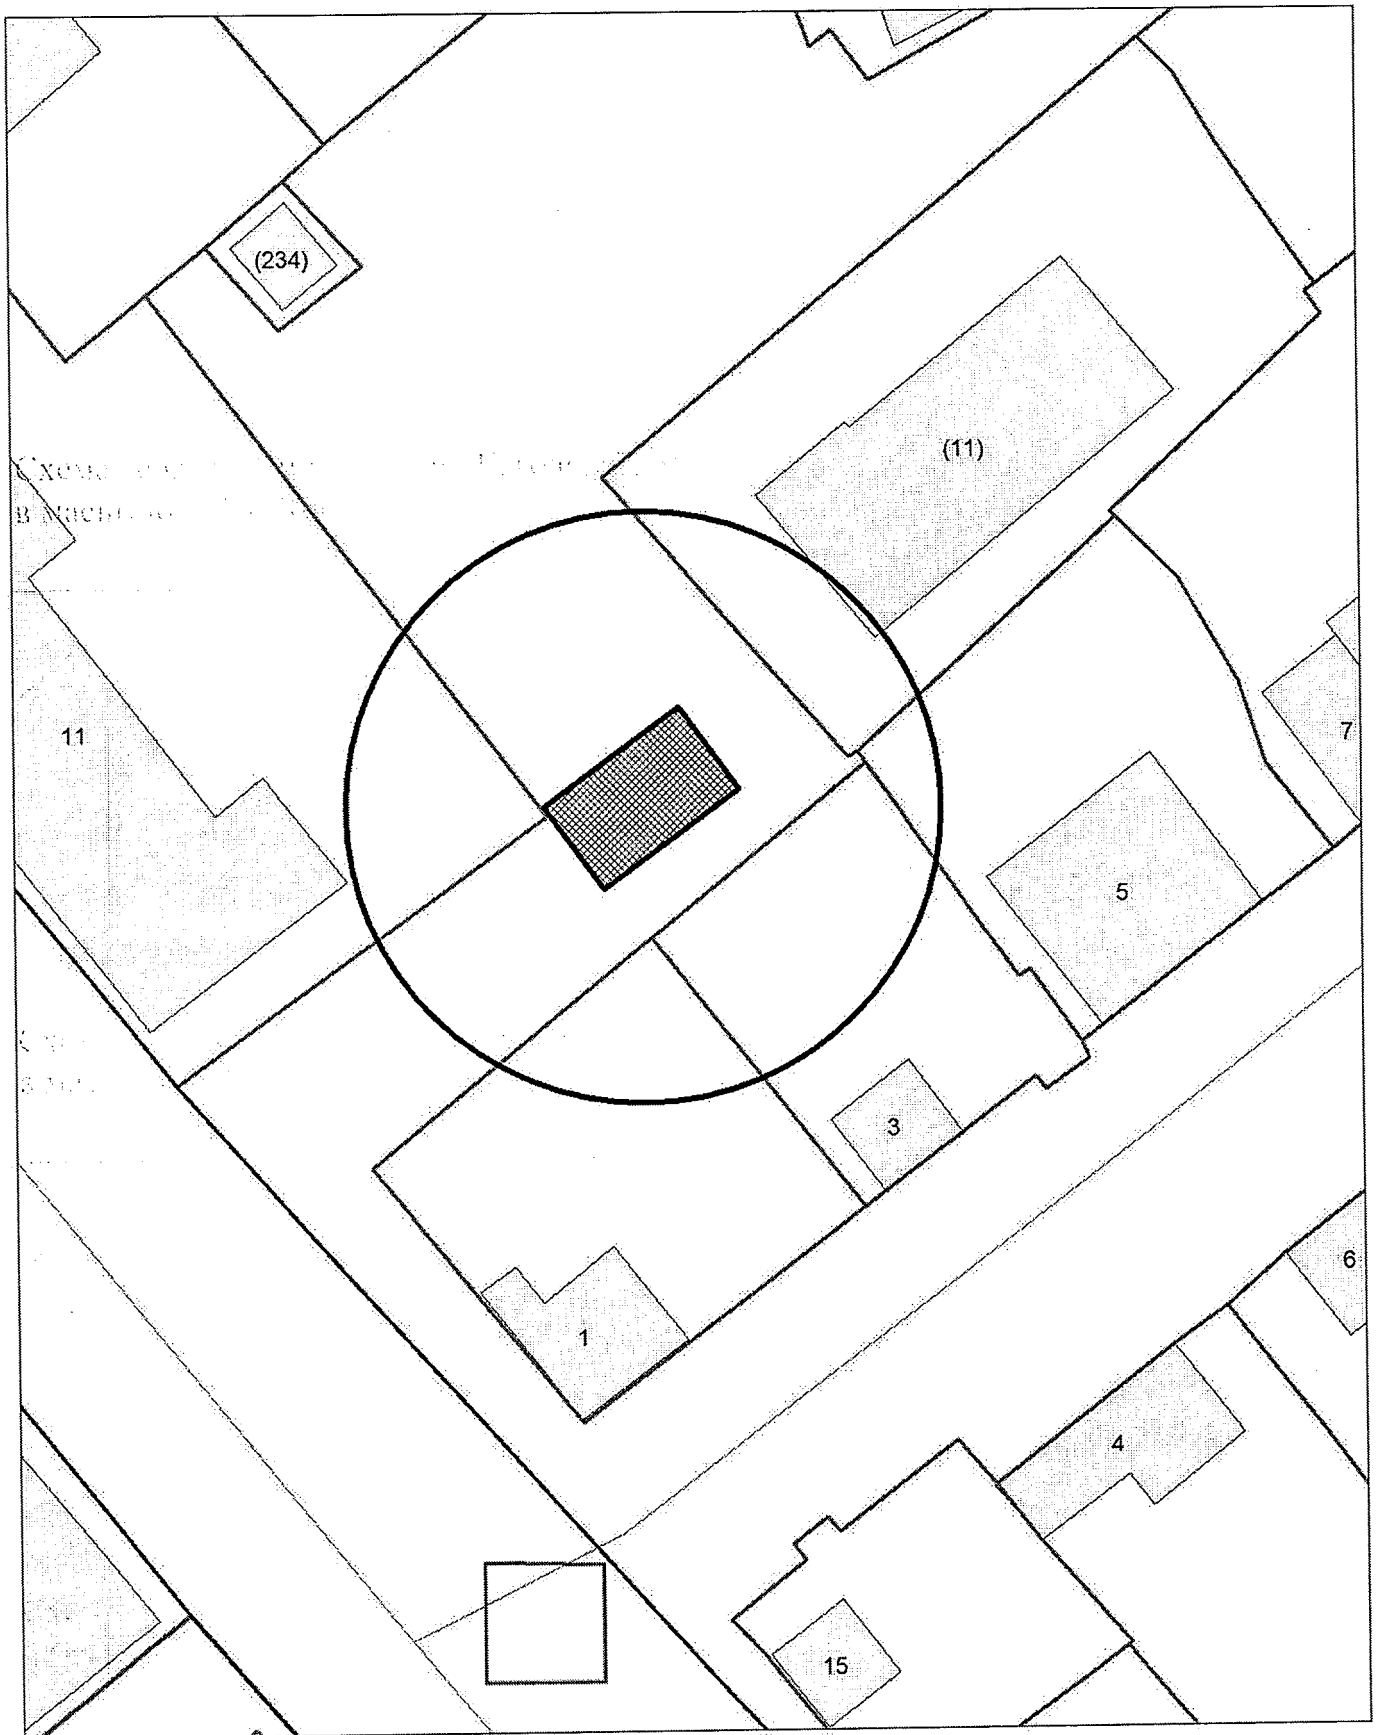

**Карта - схема**  
с адресным ориентиром: ул. Дмитрия Донского, (28)  
на топографическом плане М 1:500

Карта-схема территории к акту о выявлении  
самовольного нестационарного объекта от 17.10.2024  
по адресному ориентиру: ул. Володарского, (15)

Масштаб 1:500

Карта-схема территории к акту о выявлении  
самовольного нестационарного объекта от 21.10.2024  
по адресному ориентиру: ул. 3-я Чулымская, (121)

Масштаб 1:500

Карта-схема территории  
По адресному ориентиру улица Выборная, (106)  
На топографическом плане М 1:500

Карта-схема территории  
по адресному ориентиру Гусинобродское шоссе, (70 к. 10)  
на топографическом плане М 1:1000

Схема территории по адресу: Гоголя, (236)  
в масштабе М 1:500

Схема территории по адресу: Гоголя, (236)  
в масштабе М 1:500

Схема территории по адресу: ул. Гоголя, (236)  
в масштабе М 1:500

Схема территории по адресу: ул. Гоголя, (236)  
в масштабе М 1:500

КАРТА-СХЕМА территории  
по адресному ориентиру: г. Новосибирск, ул. Мясникова, 7  
на топографическом плане М 1:500