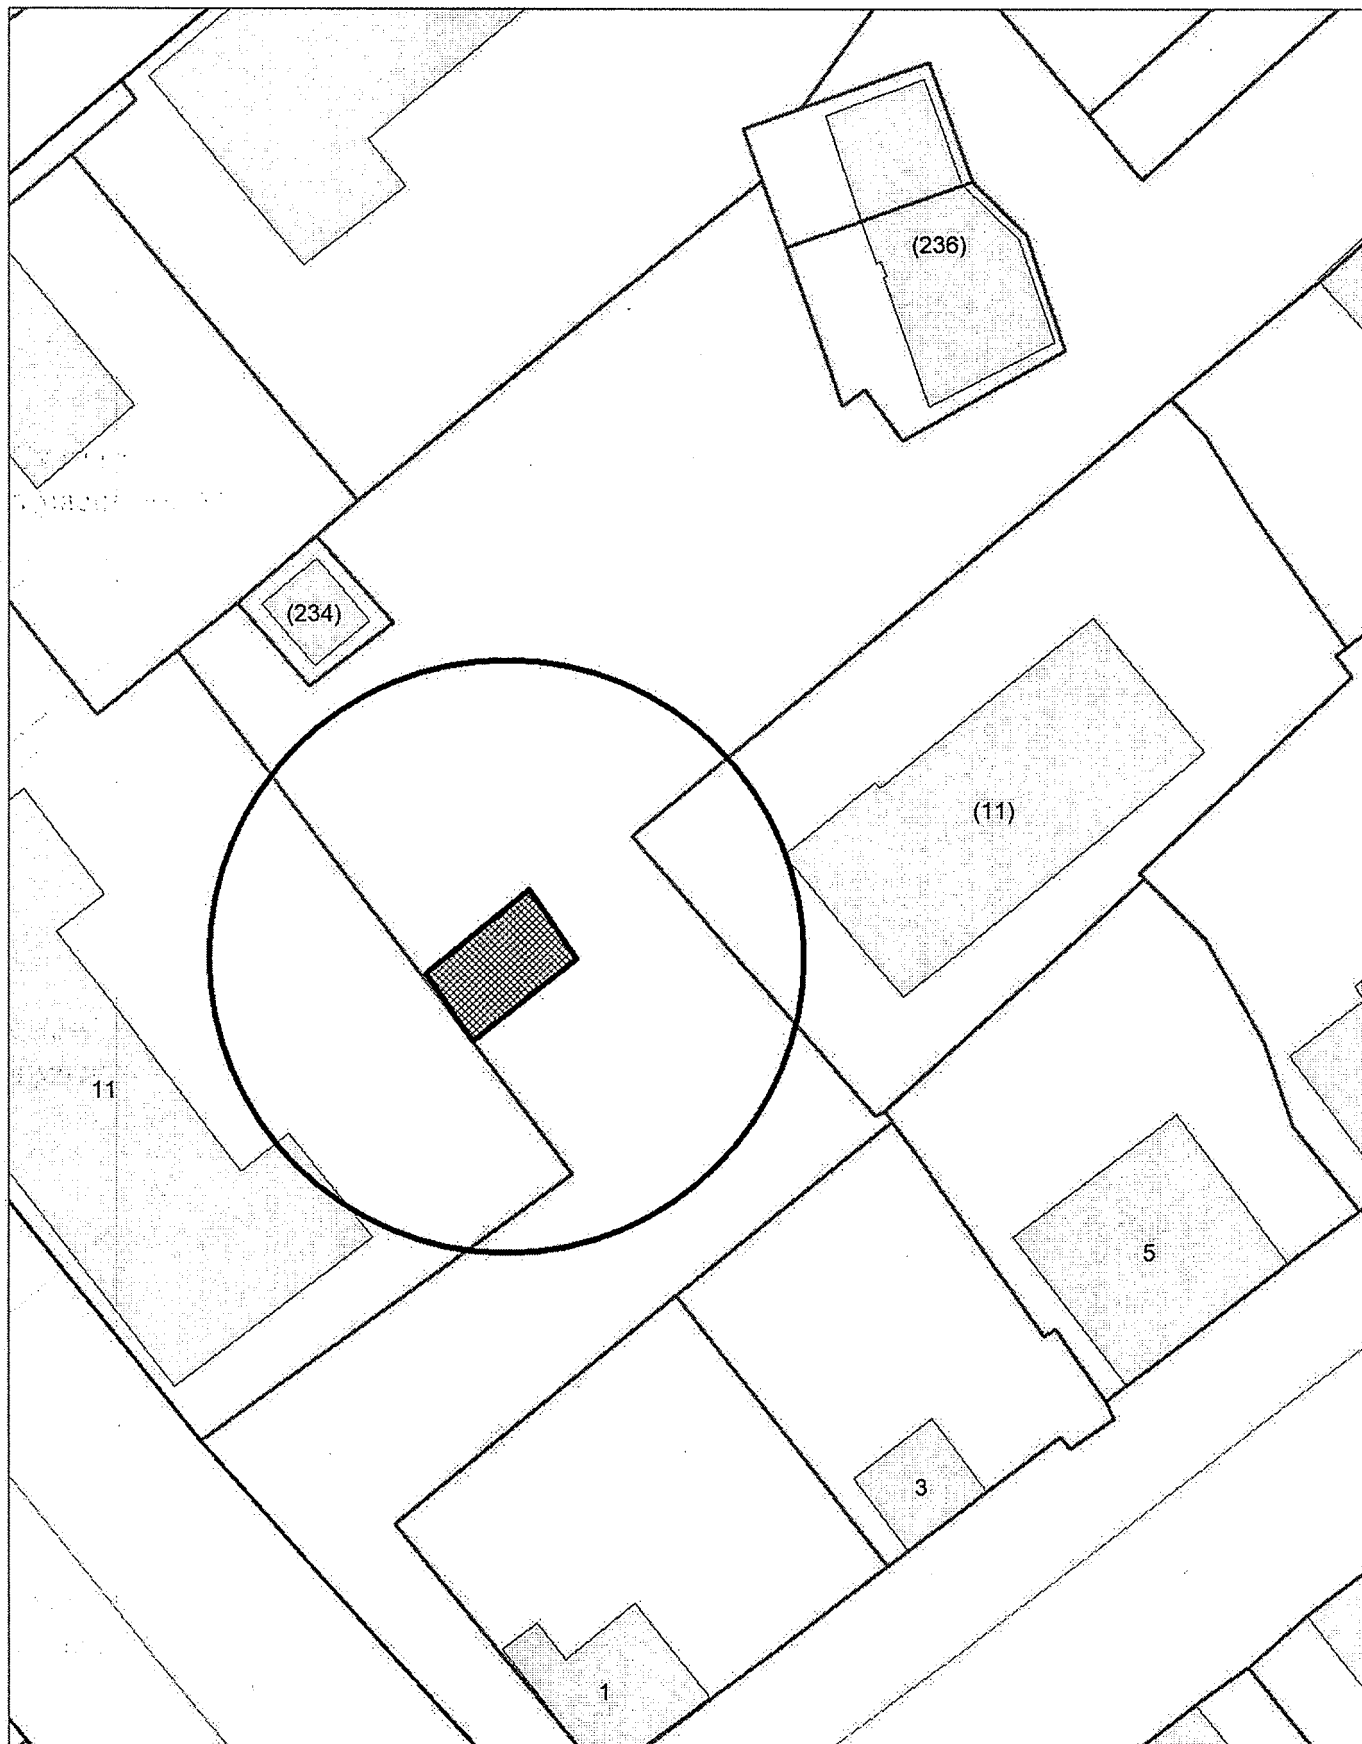

**Карта - схема**  
с адресным ориентиром: ул. Дмитрия Донского, (28)  
на топографическом плане М 1:500

Карта-схема территории к акту о выявлении  
самовольного нестационарного объекта от 17.10.2024  
по адресному ориентиру: ул. Володарского, (15)

Масштаб 1:500

Карта-схема территории к акту о выявлении  
самовольного нестационарного объекта от 21.10.2024  
по адресному ориентиру: ул. 3-я Чулымская, (121)

Масштаб 1:500

Карта-схема территории  
По адресному ориентиру улица Выборная, (106)  
На топографическом плане М 1:500

Карта-схема территории  
по адресному ориентиру Гусинобродское шоссе, (70 к. 10)  
на топографическом плане М 1:1000

Схема территории по адресу: Гоголя, (236)  
в масштабе М 1:500

Схема территории по адресу: Гоголя, (236)  
в масштабе М 1:500

Схема территории по адресу: ул. Гоголя, (236)  
в масштабе М 1:500

Схема территории по адресу: ул. Гоголя, (236)  
в масштабе М 1:500

КАРТА-СХЕМА территории  
по адресному ориентиру: г. Новосибирск, ул. Мясникова, 7  
на топографическом плане М 1:500