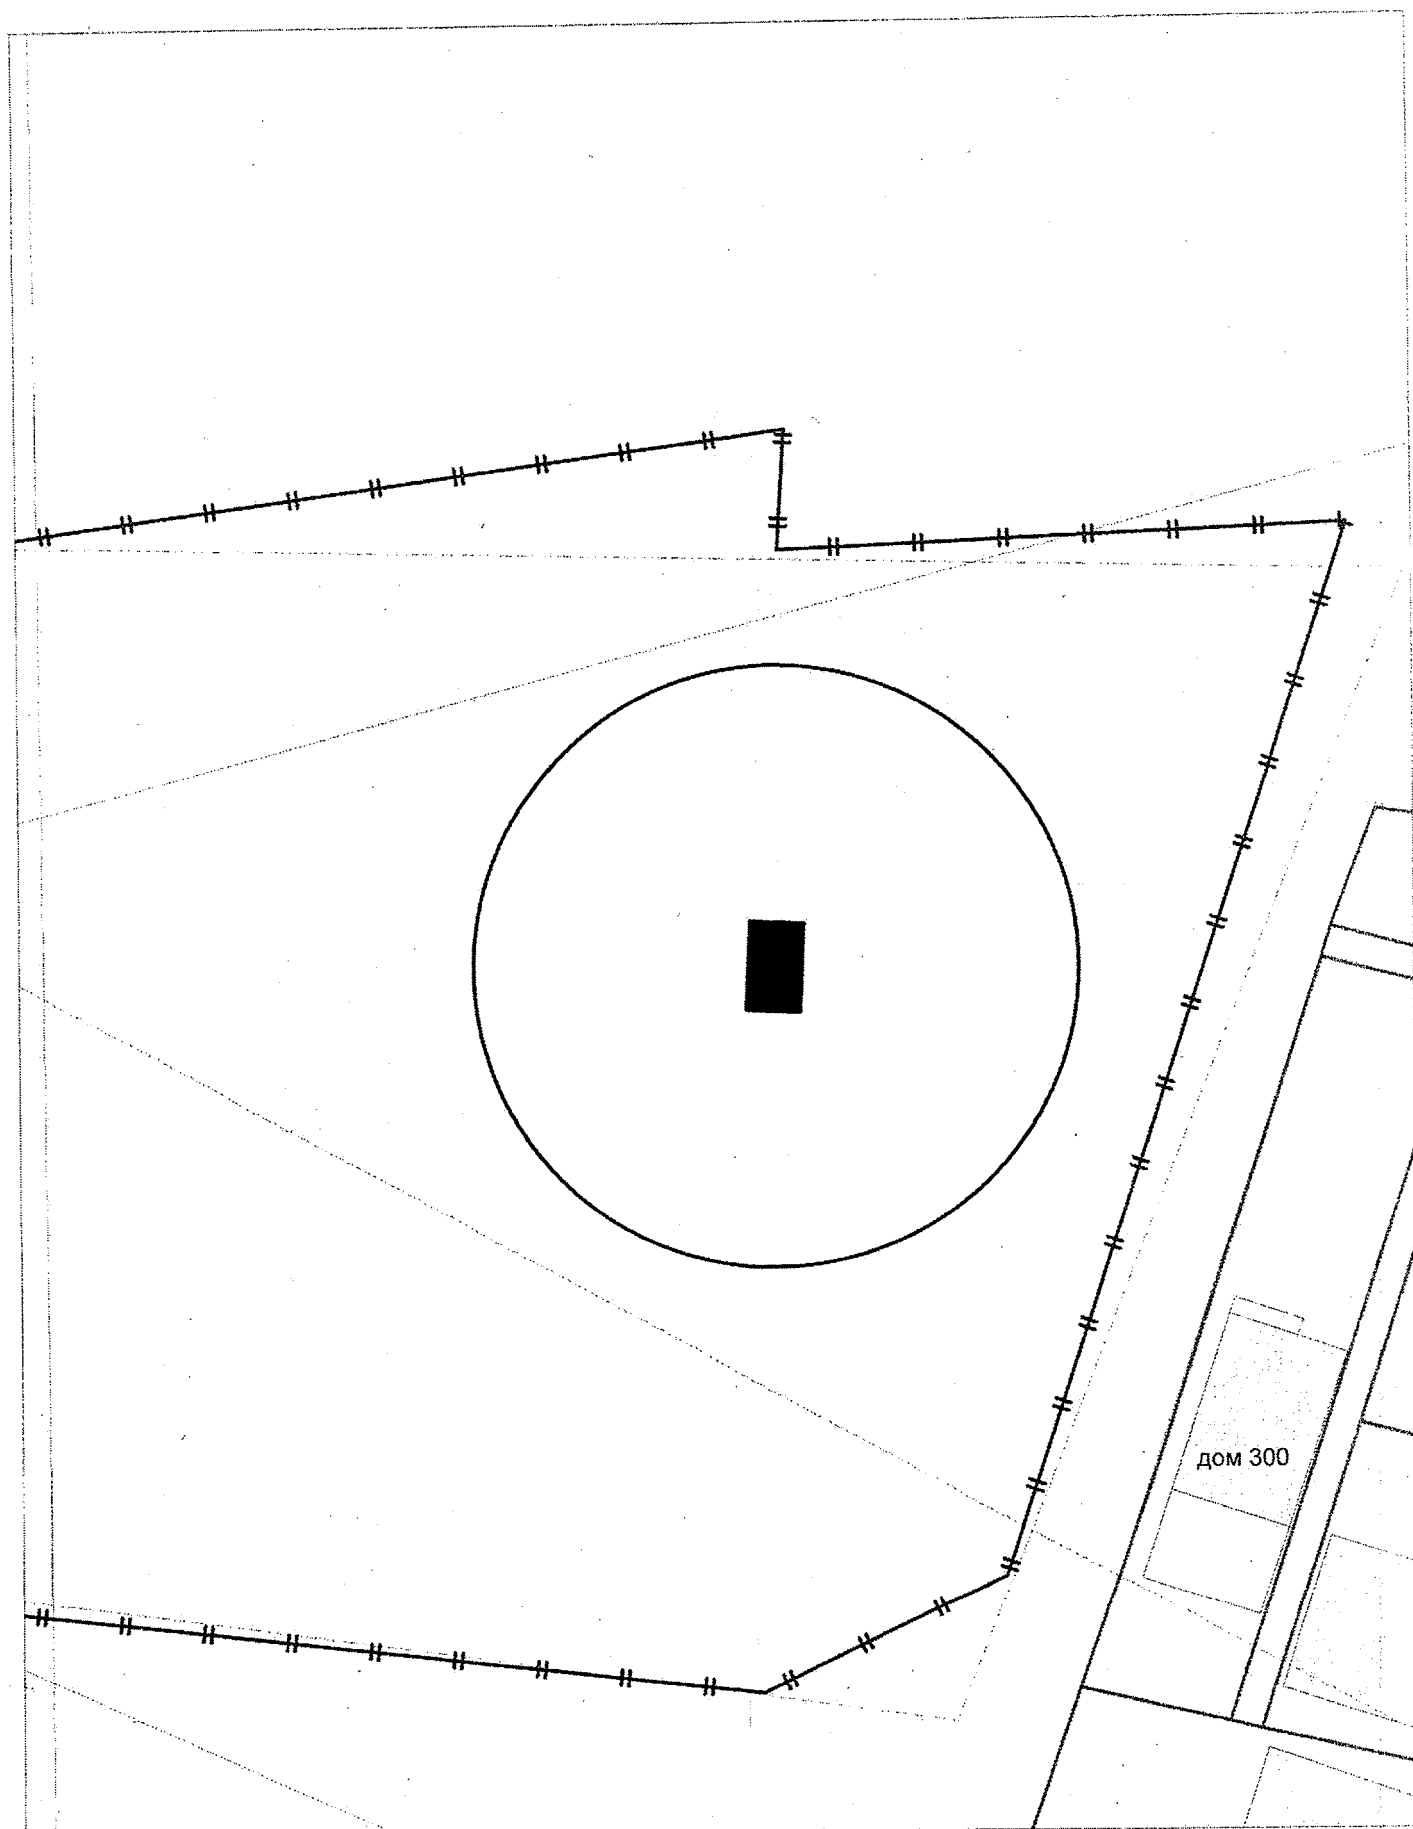

**Карта - схема**  
с адресным ориентиром: ул. Дмитрия Донского, (28)  
на топографическом плане М 1:500

Карта-схема территории к акту о выявлении  
самовольного нестационарного объекта от 17.10.2024  
по адресному ориентиру: ул. Володарского, (15)

Масштаб 1:500

Карта-схема территории к акту о выявлении  
самовольного нестационарного объекта от 21.10.2024  
по адресному ориентиру: ул. 3-я Чулымская, (121)

Масштаб 1:500

Карта-схема территории  
По адресному ориентиру улица Выборная, (106)  
На топографическом плане М 1:500

Карта-схема территории  
По адресному ориентиру улица Выборная, (106)  
На топографическом плане М 1:500

Карта-схема территории  
По адресному ориентиру улица Выборная, (116)  
На топографическом плане М 1:500

Карта-схема территории  
по адресному ориентиру Гусинобродское шоссе, (70 к. 10)  
на топографическом плане М 1:1000

Схема территории по адресу: Гоголя, (236)  
в масштабе М 1:500

Схема территории по адресу: Гоголя, (236)  
в масштабе М 1:500