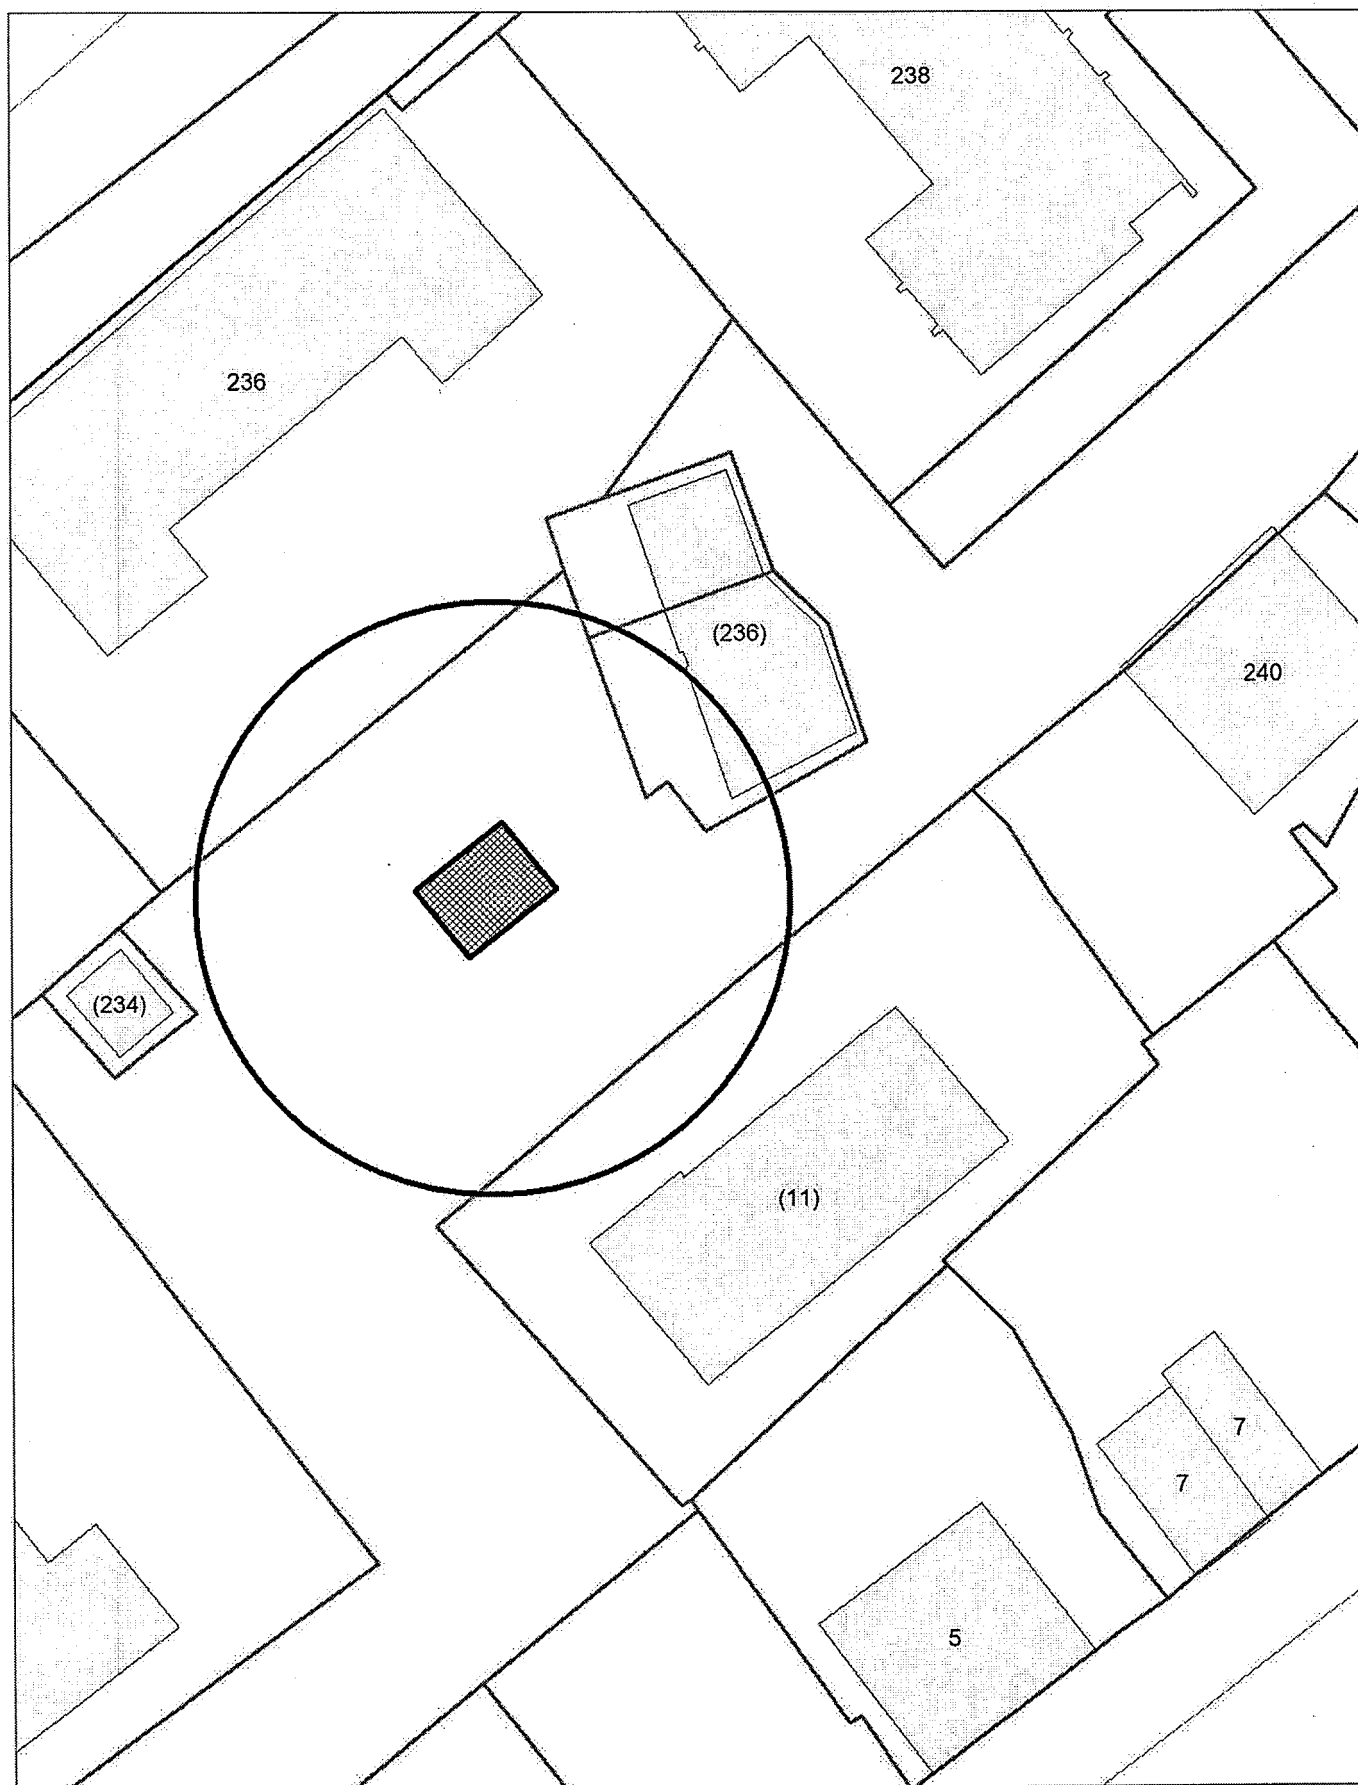

**Карта - схема**  
с адресным ориентиром: ул. Дмитрия Донского, (28)  
на топографическом плане М 1:500

Карта-схема территории к акту о выявлении  
самовольного нестационарного объекта от 17.10.2024  
по адресному ориентиру: ул. Володарского, (15)

Масштаб 1:500

Карта-схема территории к акту о выявлении  
самовольного нестационарного объекта от 21.10.2024  
по адресному ориентиру: ул. 3-я Чулымская, (121)

Масштаб 1:500

Карта-схема территории  
По адресному ориентиру улица Выборная, (106)  
На топографическом плане М 1:500

Карта-схема территории  
по адресному ориентиру Гусинобродское шоссе, (70 к. 10)  
на топографическом плане М 1:1000

Схема территории по адресу: Гоголя, (236)  
в масштабе М 1:500

Схема территории по адресу: Гоголя, (236)  
в масштабе М 1:500

Схема территории по адресу: ул. Гоголя, (236)  
в масштабе М 1:500

Схема территории по адресу: ул. Гоголя, (236)  
в масштабе М 1:500

КАРТА-СХЕМА территории  
по адресному ориентиру: г. Новосибирск, ул. Мясникова, 7  
на топографическом плане М 1:500