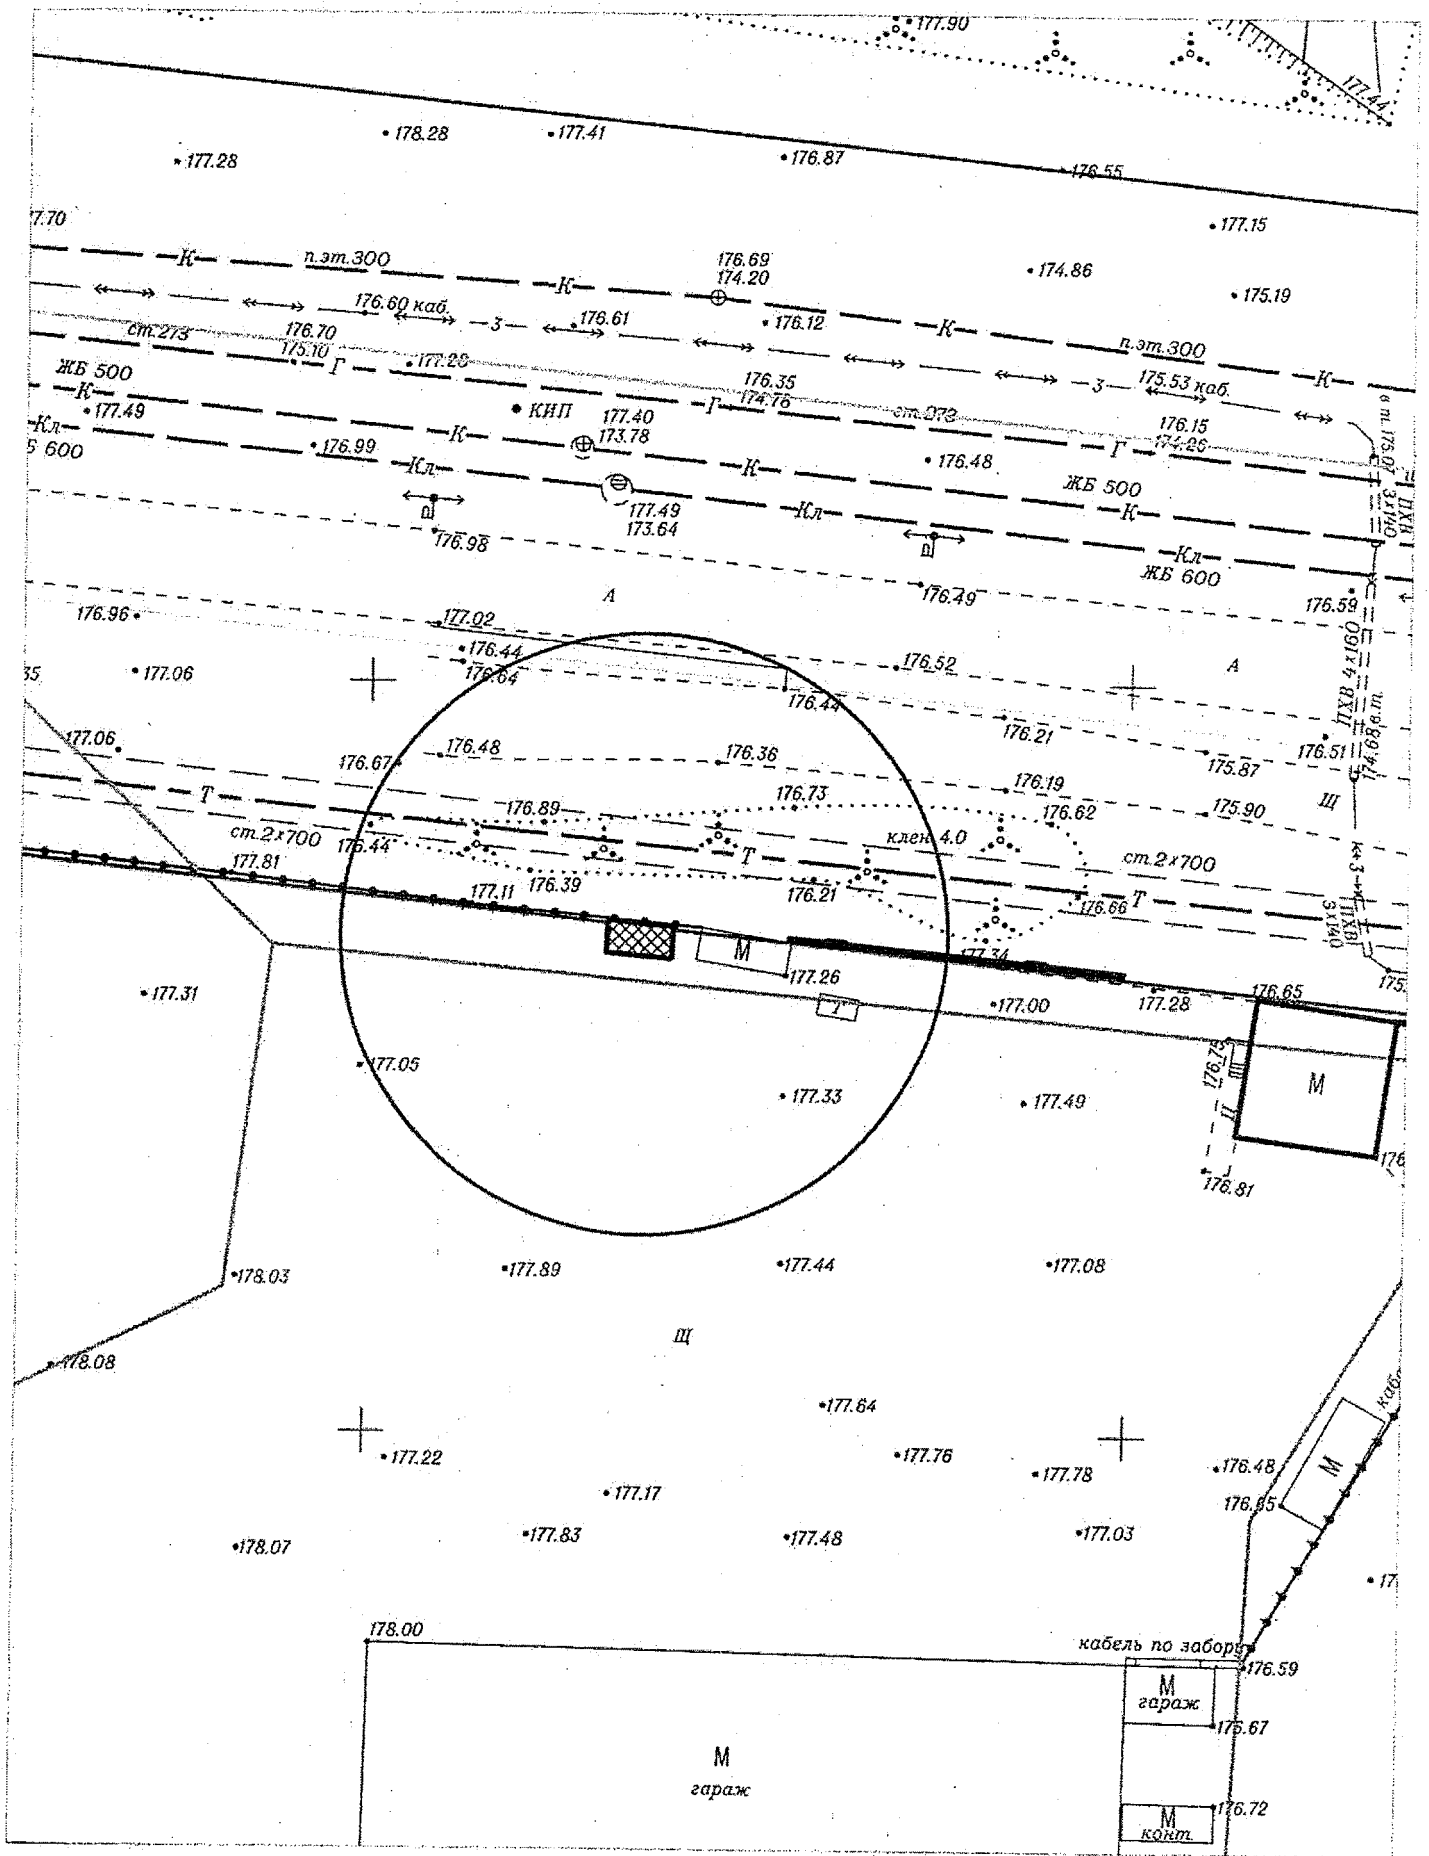

КАРТА-СХЕМА территории
по адресному ориентиру: г. Новосибирск, ул. Мясниковой, 7
на топографическом плане М 1:500