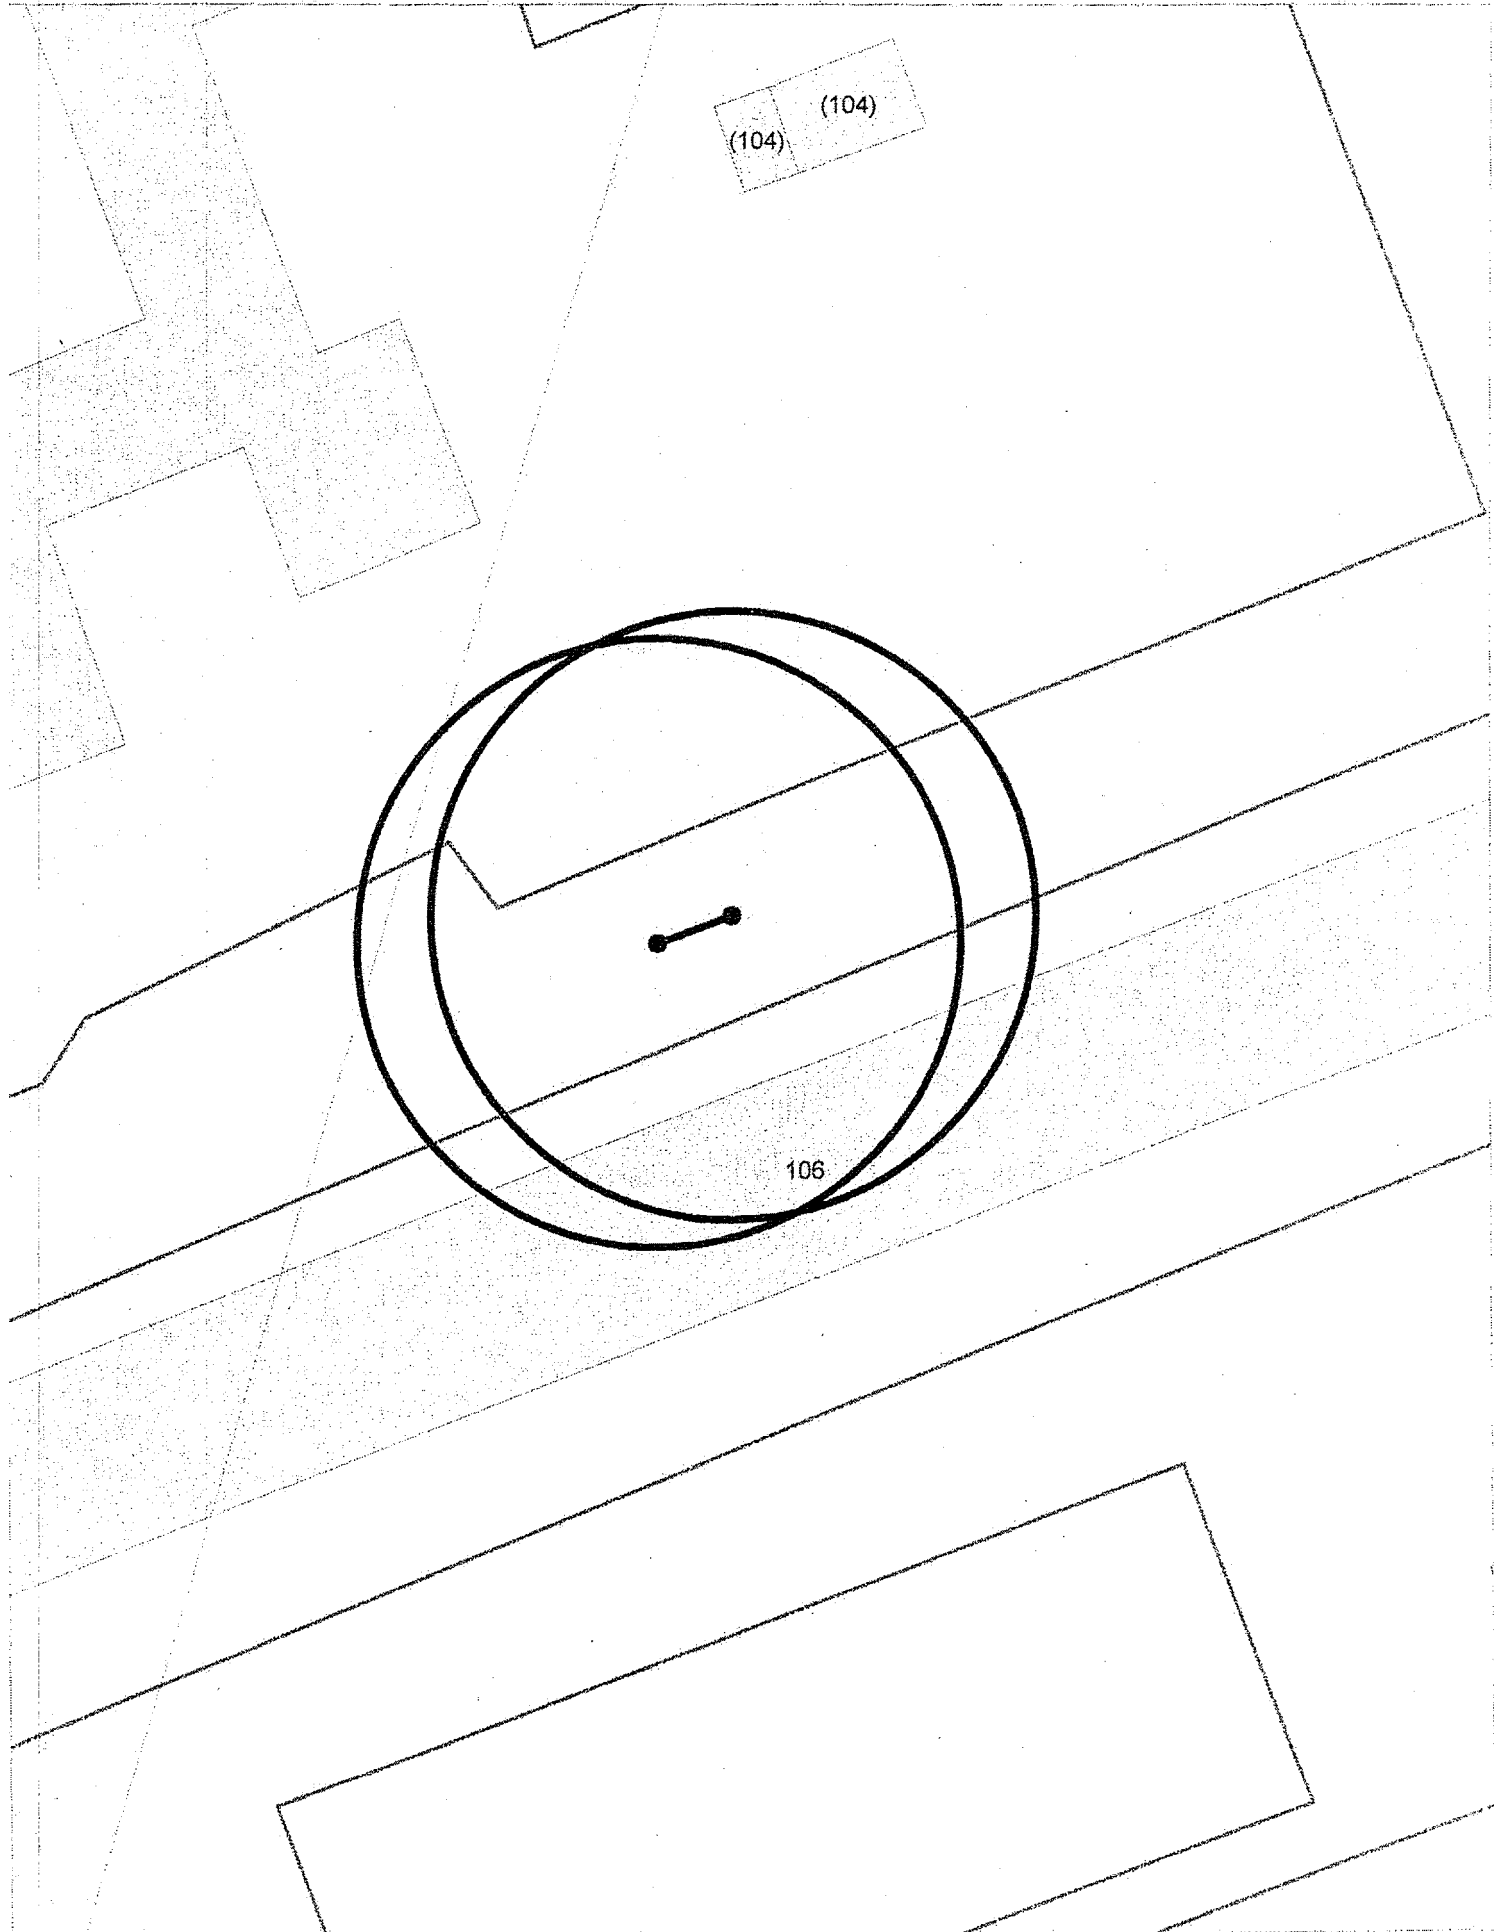

**Карта - схема**  
с адресным ориентиром: ул. Дмитрия Донского, (28)  
на топографическом плане М 1:500

Карта-схема территории к акту о выявлении  
самовольного нестационарного объекта от 17.10.2024  
по адресному ориентиру: ул. Володарского, (15)

Масштаб 1:500

Карта-схема территории к акту о выявлении  
самовольного нестационарного объекта от 21.10.2024  
по адресному ориентиру: ул. 3-я Чулымская, (121)

Масштаб 1:500

Карта-схема территории  
По адресному ориентиру улица Выборная, (106)  
На топографическом плане М 1:500

Карта-схема территории  
По адресному ориентиру улица Автогенная, (29)  
На топографическом плане М 1:500

Карта-схема территории  
по адресному ориентиру Гусинобродское шоссе, (70 к. 10)  
на топографическом плане М 1:500

Карта-схема территории  
по адресному ориентиру Гусинобродское шоссе, (70 к. 10)  
на топографическом плане М 1:1000

Схема территории по адресу: Гоголя, (236)  
в масштабе М 1:500

Схема территории по адресу: Гоголя, (236)  
в масштабе М 1:500