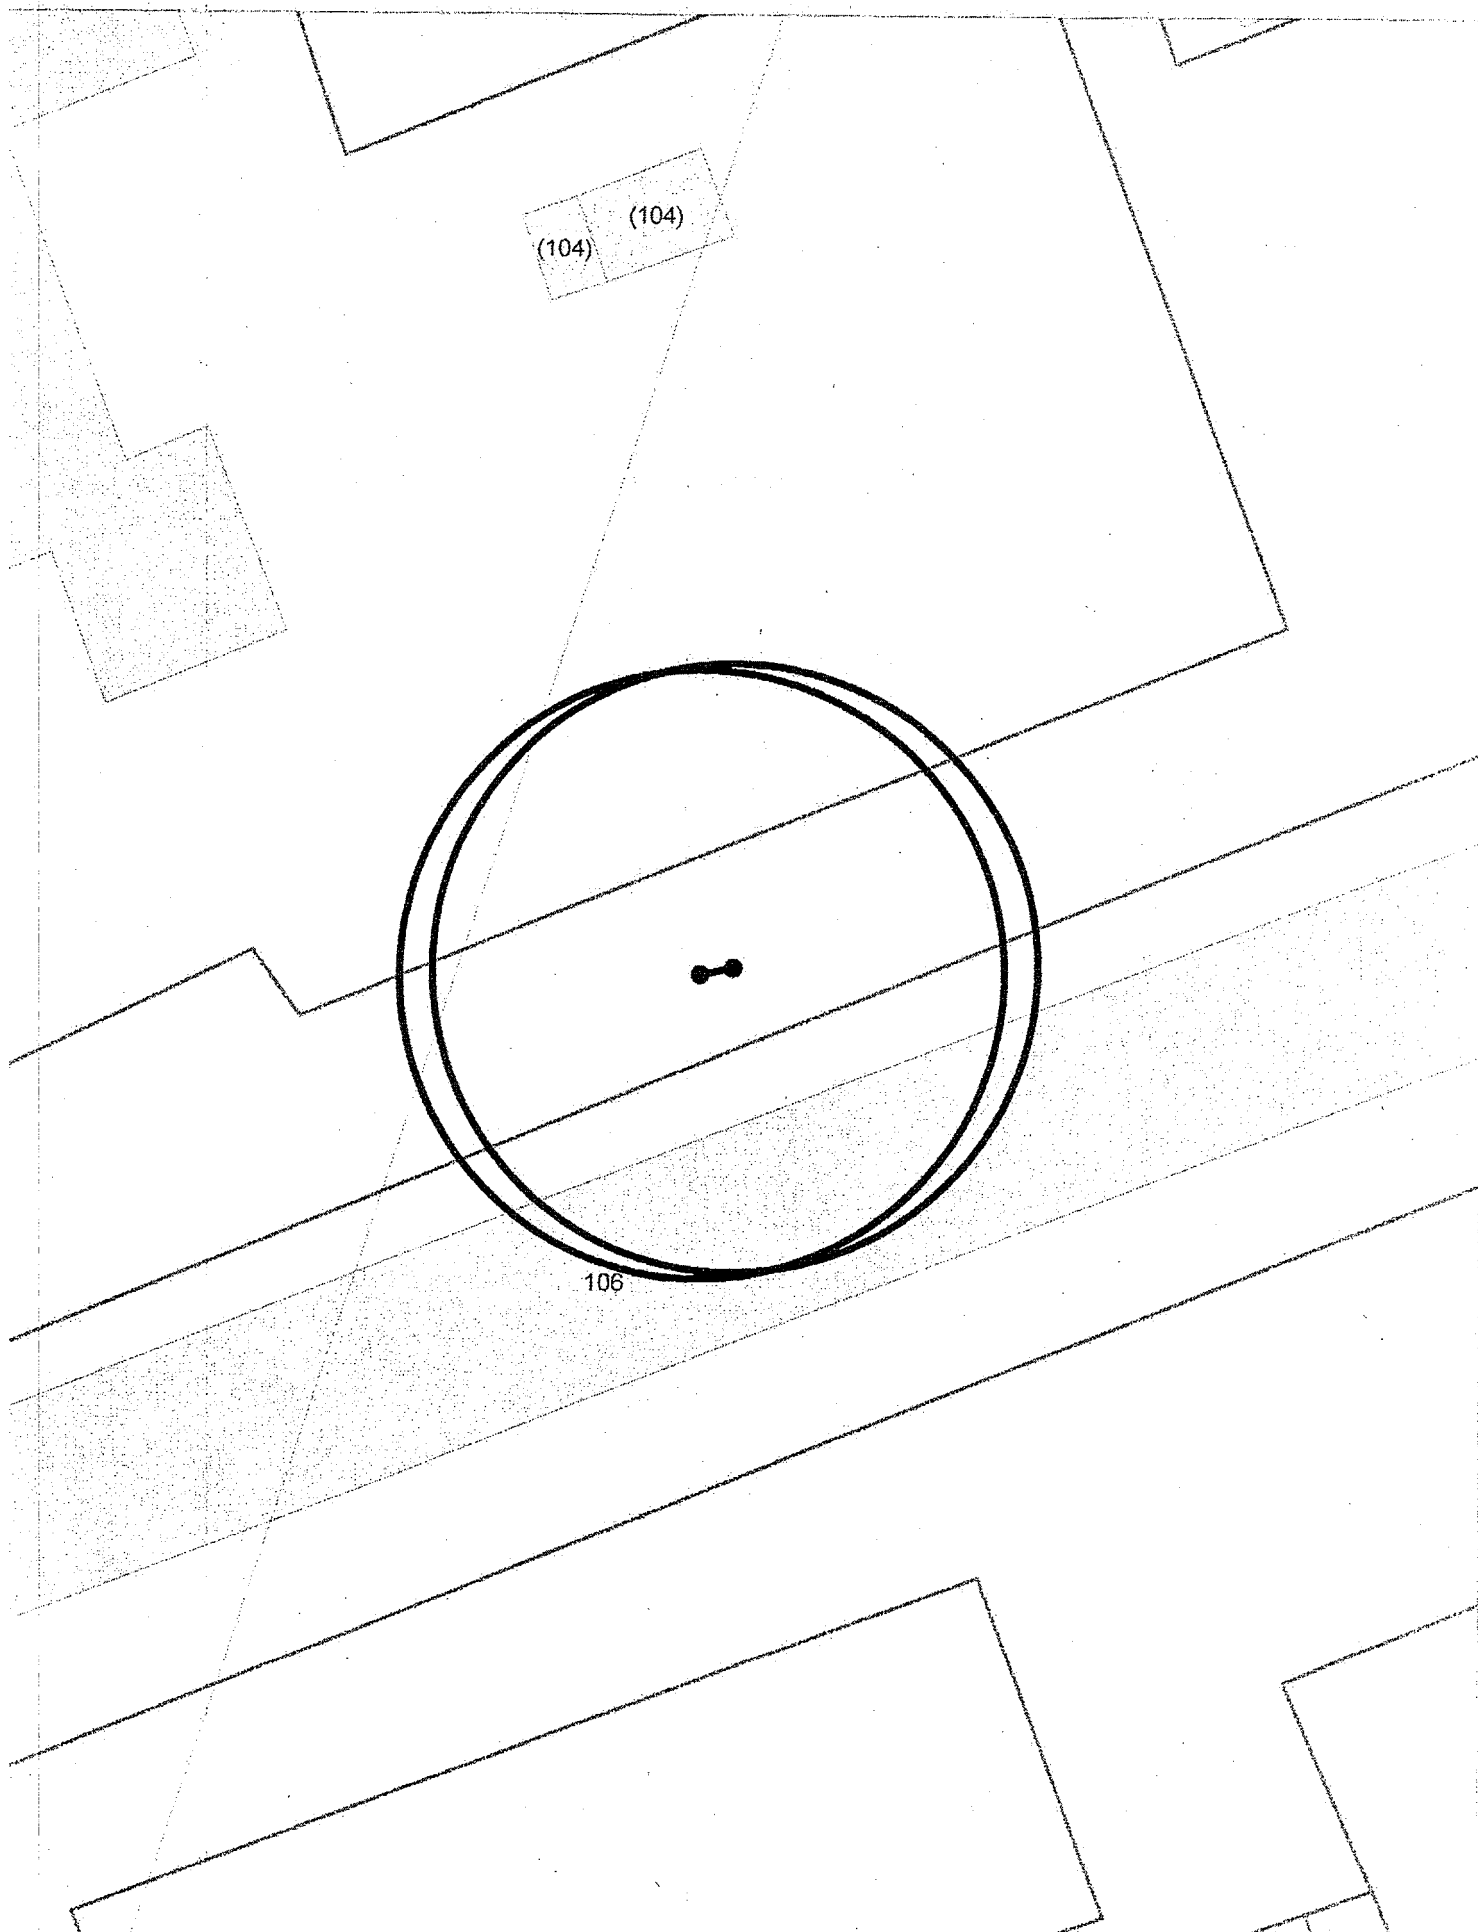

Карта-схема территории
По адресному ориентиру улица Выборная, (106)
На топографическом плане М 1:500