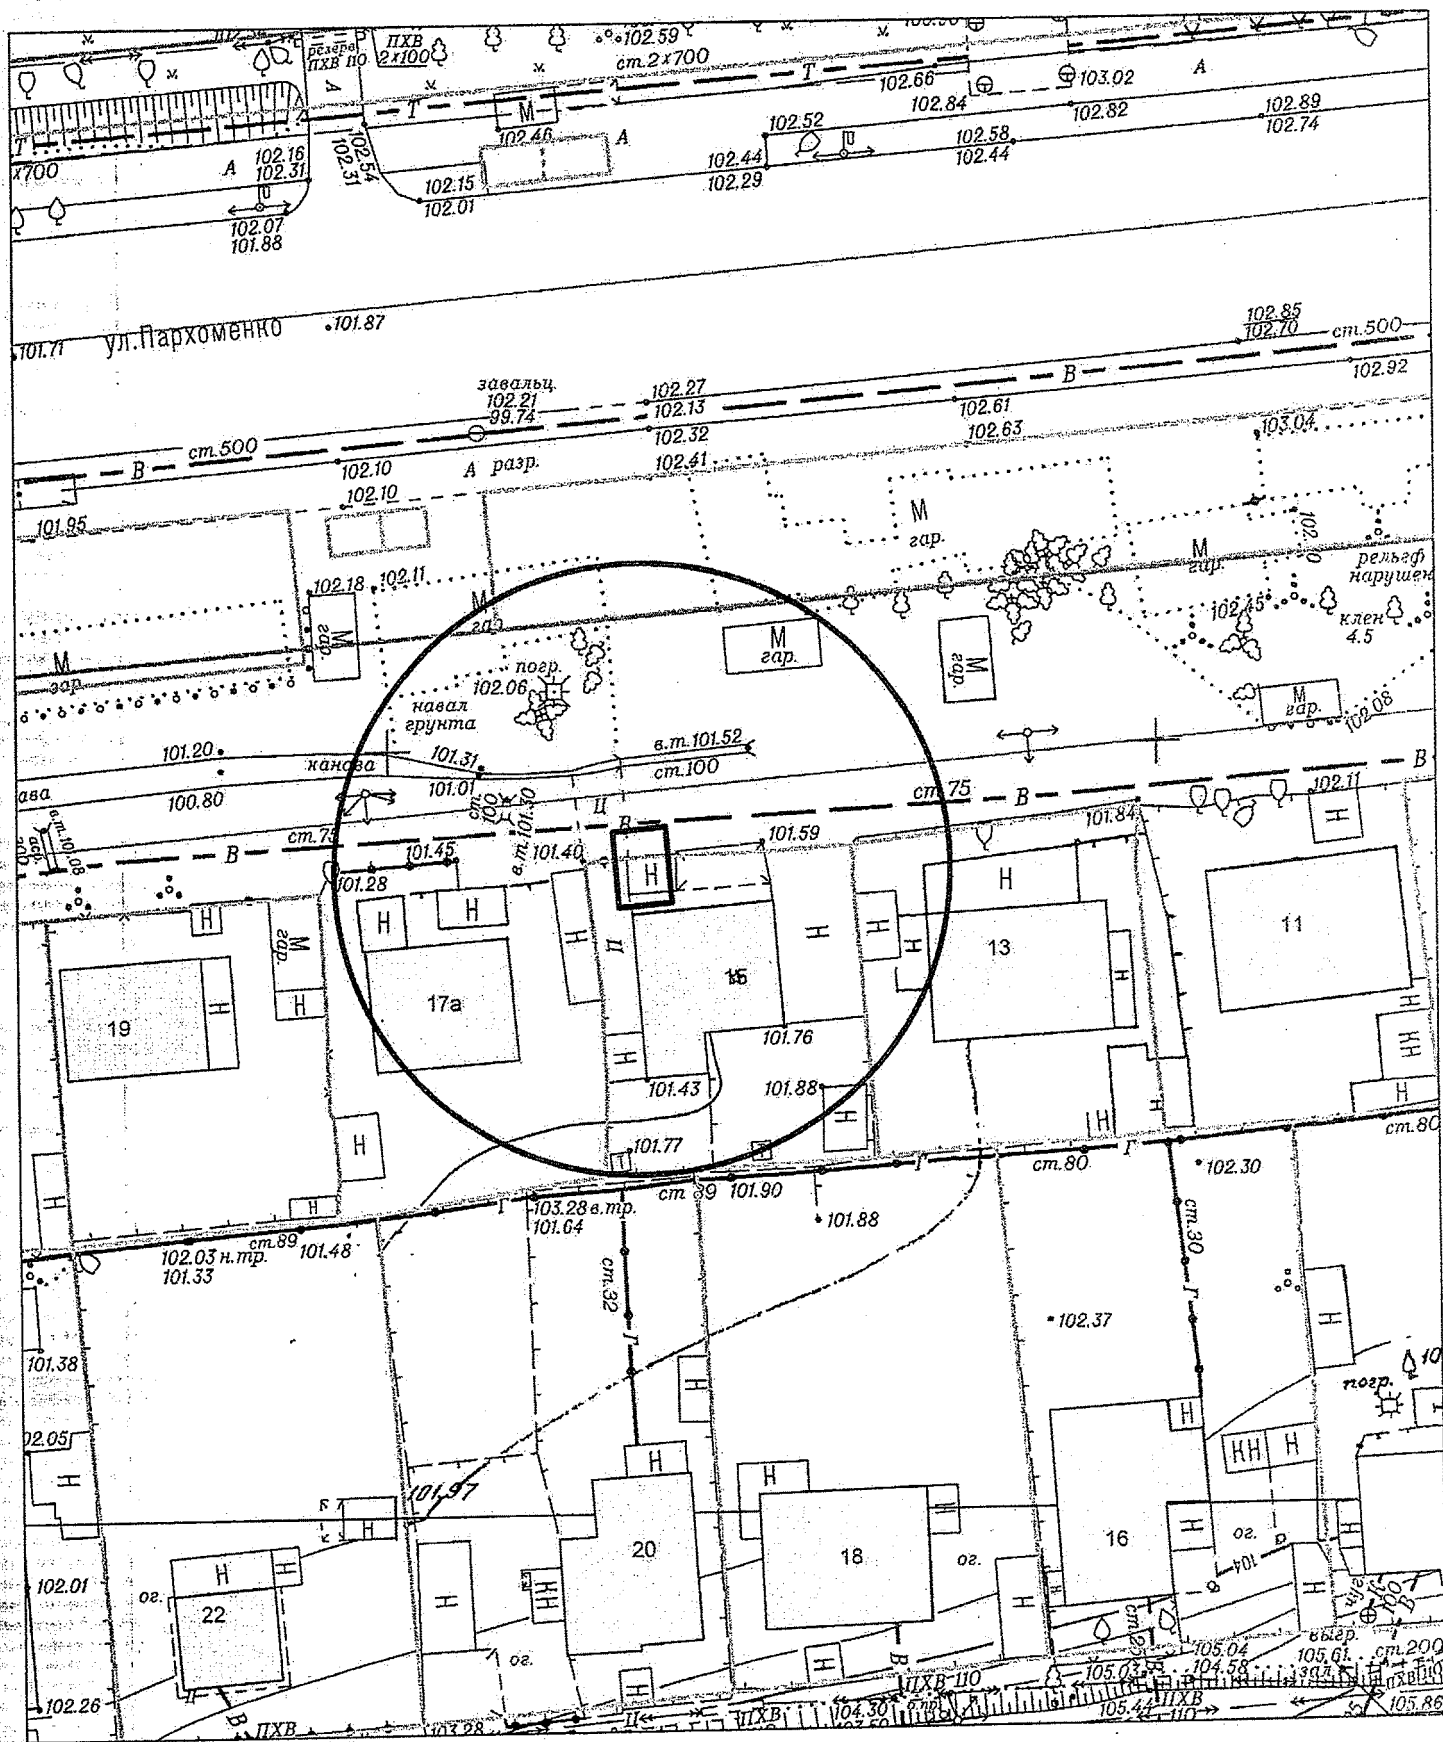

**Карта - схема**  
с адресным ориентиром: ул. Дмитрия Донского, (28)  
на топографическом плане М 1:500

Карта-схема территории к акту о выявлении  
самовольного нестационарного объекта от 17.10.2024  
по адресному ориентиру: ул. Володарского, (15)

Масштаб 1:500

Карта-схема территории к акту о выявлении  
самовольного нестационарного объекта от 21.10.2024  
по адресному ориентиру: ул. 3-я Чулымская, (121)

Масштаб 1:500

Карта-схема территории  
По адресному ориентиру улица Выборная, (106)  
На топографическом плане М 1:500

Карта-схема территории  
По адресному ориентиру улица Автогенная, (29)  
На топографическом плане М 1:500

Карта-схема территории  
по адресному ориентиру Гусинобродское шоссе, (70 к. 10)  
на топографическом плане М 1:500

Карта-схема территории  
по адресному ориентиру Гусинобродское шоссе, (70 к. 10)  
на топографическом плане М 1:1000

Схема территории по адресу: Гоголя, (236)  
в масштабе М 1:500

Схема территории по адресу: Гоголя, (236)  
в масштабе М 1:500