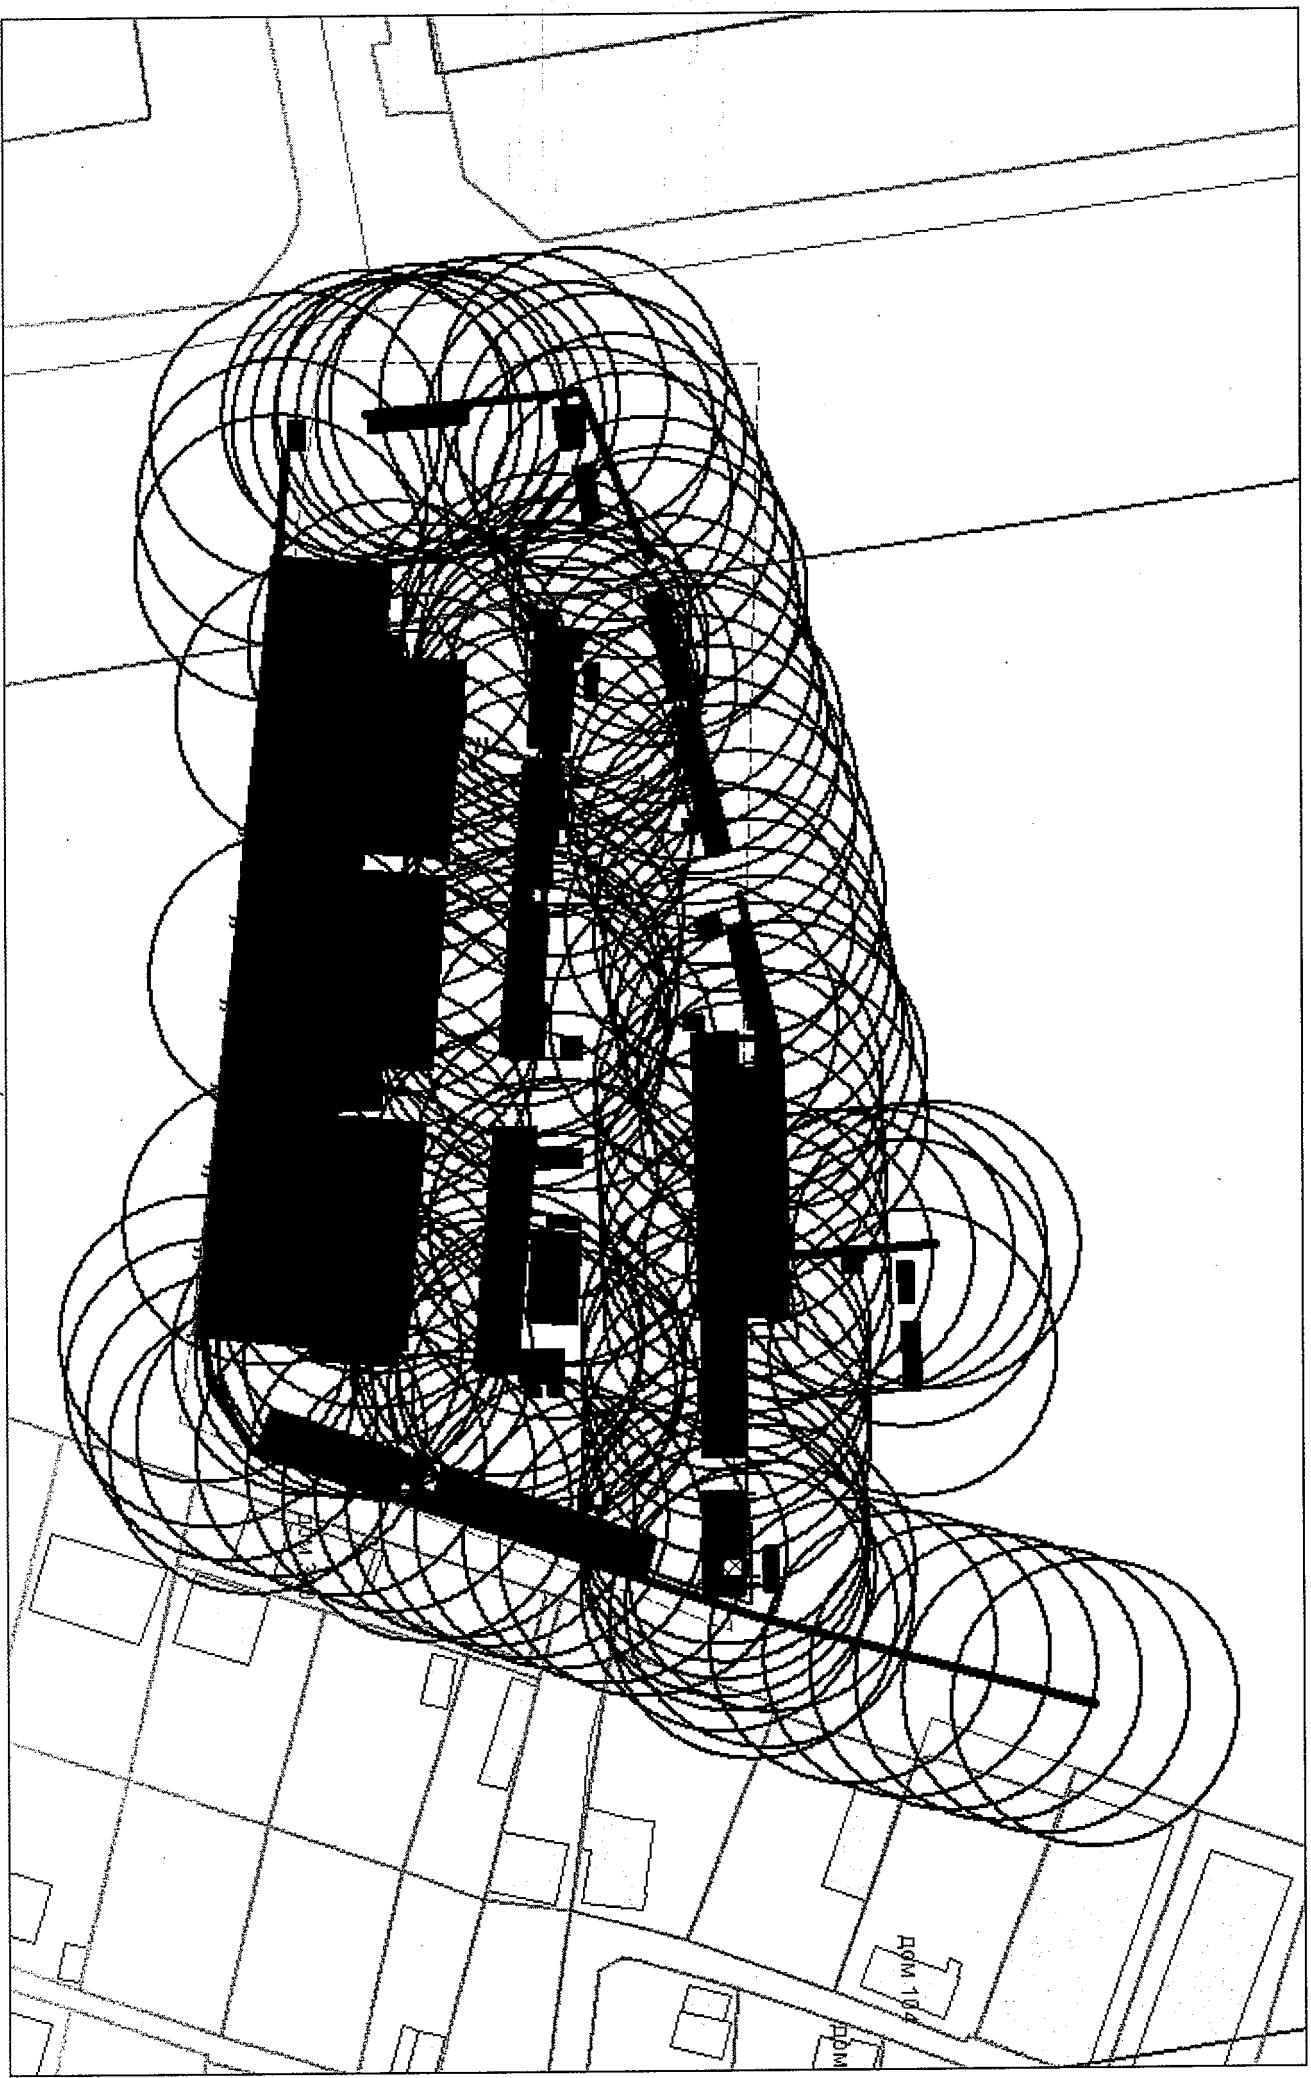

**Карта - схема**  
с адресным ориентиром: ул. Дмитрия Донского, (28)  
на топографическом плане М 1:500

Карта-схема территории к акту о выявлении  
самовольного нестационарного объекта от 17.10.2024  
по адресному ориентиру: ул. Володарского, (15)

Масштаб 1:500

Карта-схема территории к акту о выявлении  
самовольного нестационарного объекта от 21.10.2024  
по адресному ориентиру: ул. 3-я Чулымская, (121)

Масштаб 1:500

Карта-схема территории  
По адресному ориентиру улица Выборная, (106)  
На топографическом плане М 1:500

Карта-схема территории  
по адресному ориентиру Гусинобродское шоссе, (70 к. 10)  
на топографическом плане М 1:1000

Схема территории по адресу: Гоголя, (236)  
в масштабе М 1:500

Схема территории по адресу: Гоголя, (236)  
в масштабе М 1:500

Схема территории по адресу: ул. Гоголя, (236)  
в масштабе М 1:500

Схема территории по адресу: ул. Гоголя, (236)  
в масштабе М 1:500

КАРТА-СХЕМА территории  
по адресному ориентиру: г. Новосибирск, ул. Мясникова, 7  
на топографическом плане М 1:500