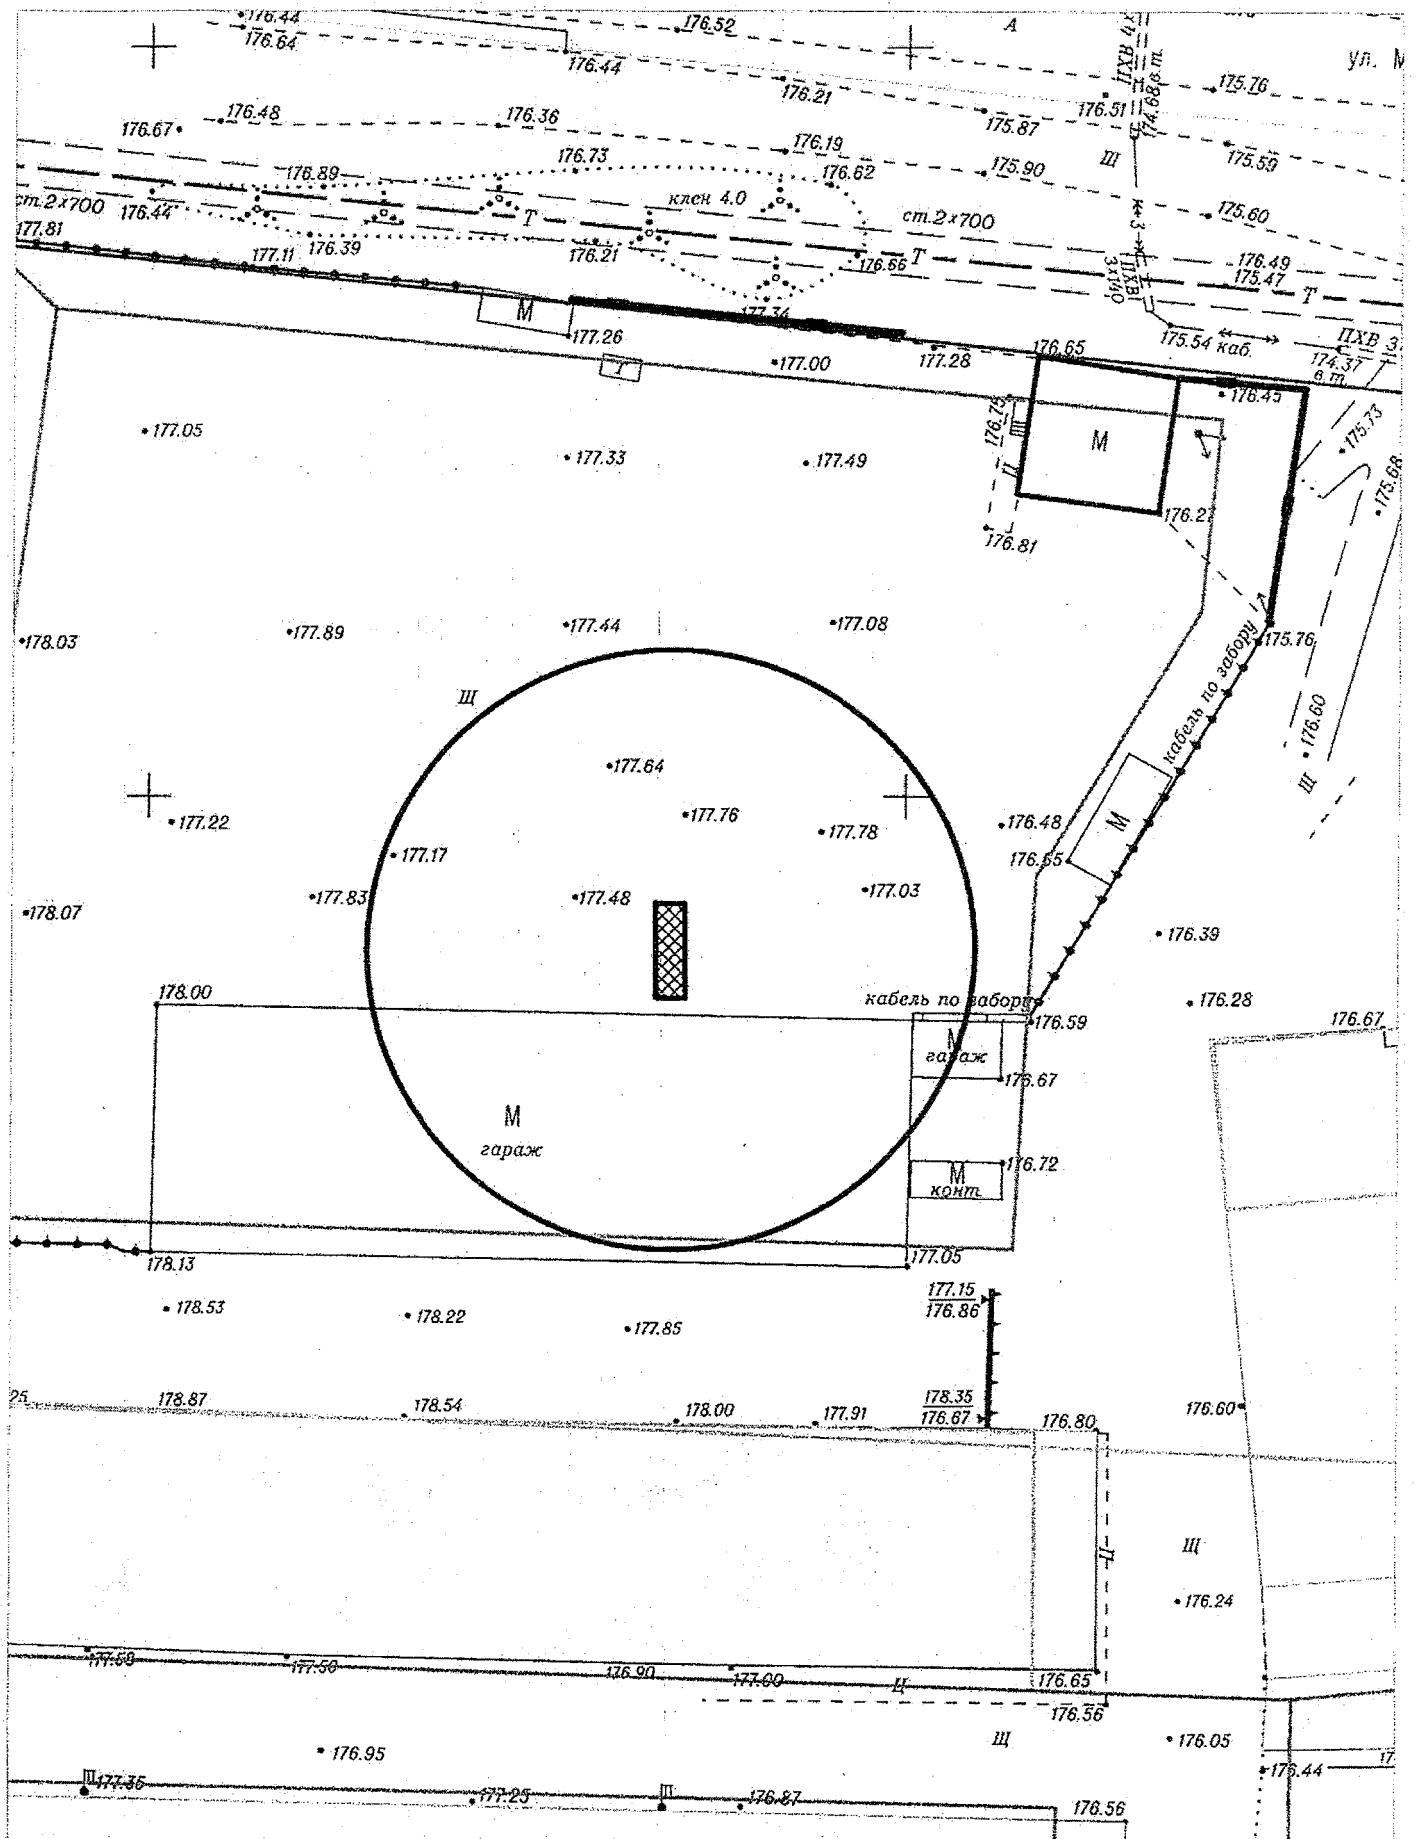

**Карта - схема**  
с адресным ориентиром: ул. Дмитрия Донского, (28)  
на топографическом плане М 1:500

Карта-схема территории к акту о выявлении  
самовольного нестационарного объекта от 17.10.2024  
по адресному ориентиру: ул. Володарского, (15)

Масштаб 1:500

Карта-схема территории к акту о выявлении  
самовольного нестационарного объекта от 21.10.2024  
по адресному ориентиру: ул. 3-я Чулымская, (121)

Масштаб 1:500

Карта-схема территории  
По адресному ориентиру улица Выборная, (106)  
На топографическом плане М 1:500

Карта-схема территории  
по адресному ориентиру Гусинобродское шоссе, (70 к. 10)  
на топографическом плане М 1:1000

Схема территории по адресу: Гоголя, (236)  
в масштабе М 1:500

Схема территории по адресу: Гоголя, (236)  
в масштабе М 1:500

Схема территории по адресу: ул. Гоголя, (236)  
в масштабе М 1:500

Схема территории по адресу: ул. Гоголя, (236)  
в масштабе М 1:500

КАРТА-СХЕМА территории  
по адресному ориентиру: г. Новосибирск, ул. Мясникова, 7  
на топографическом плане М 1:500