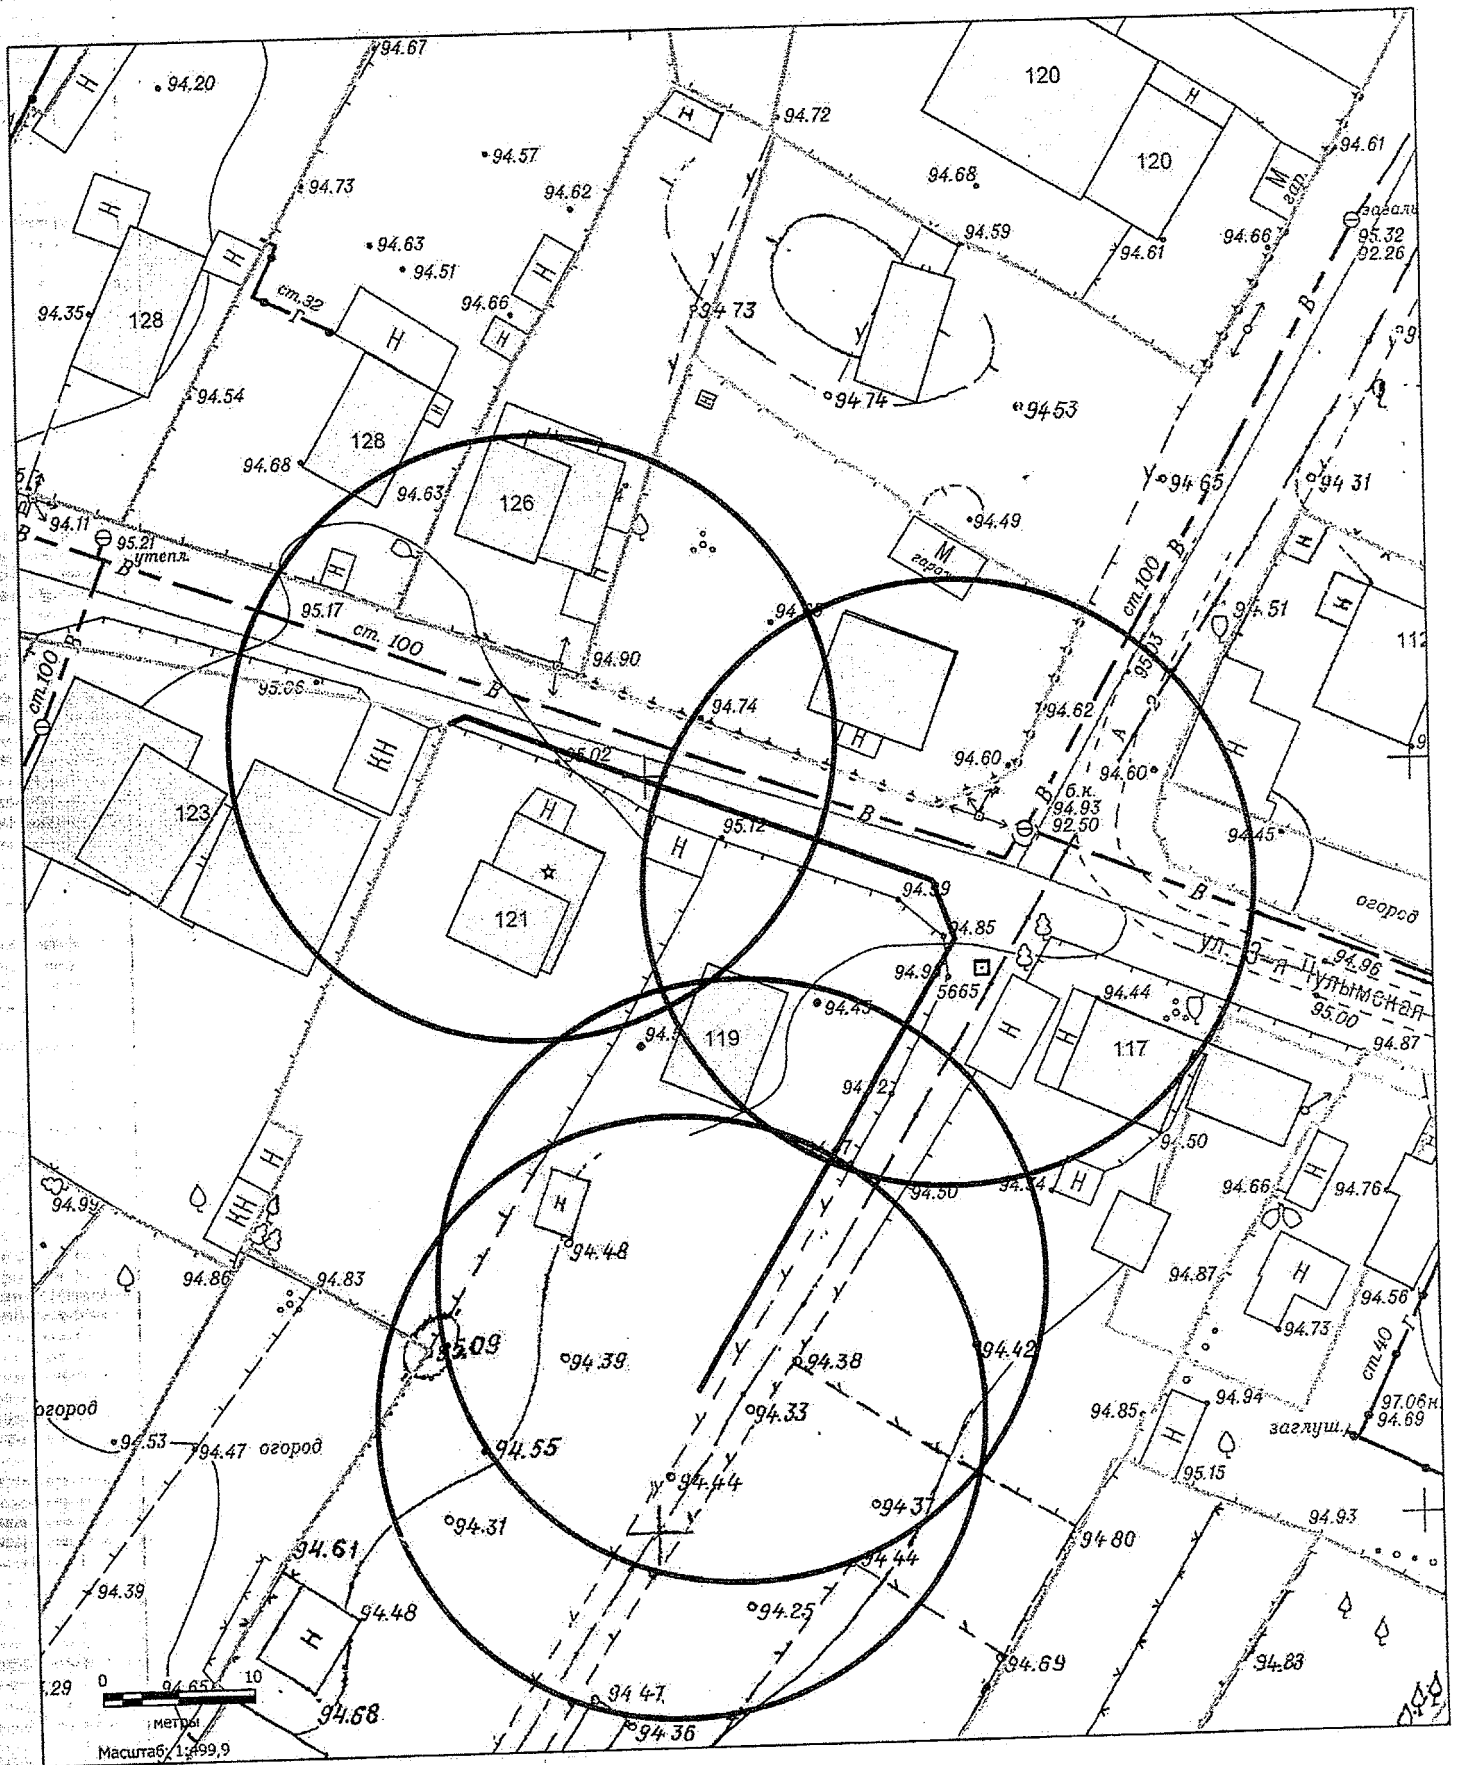

**Карта - схема**  
с адресным ориентиром: ул. Дмитрия Донского, (28)  
на топографическом плане М 1:500

Карта-схема территории к акту о выявлении  
самовольного нестационарного объекта от 17.10.2024  
по адресному ориентиру: ул. Володарского, (15)

Масштаб 1:500

Карта-схема территории к акту о выявлении  
самовольного нестационарного объекта от 21.10.2024  
по адресному ориентиру: ул. 3-я Чулымская, (121)

Масштаб 1:500

Карта-схема территории  
По адресному ориентиру улица Выборная, (106)  
На топографическом плане М 1:500

Карта-схема территории  
По адресному ориентиру улица Автогенная, (29)  
На топографическом плане М 1:500

Карта-схема территории  
по адресному ориентиру Гусинобродское шоссе, (70 к. 10)  
на топографическом плане М 1:500

Карта-схема территории  
по адресному ориентиру Гусинобродское шоссе, (70 к. 10)  
на топографическом плане М 1:1000

Схема территории по адресу: Гоголя, (236)  
в масштабе М 1:500

Схема территории по адресу: Гоголя, (236)  
в масштабе М 1:500