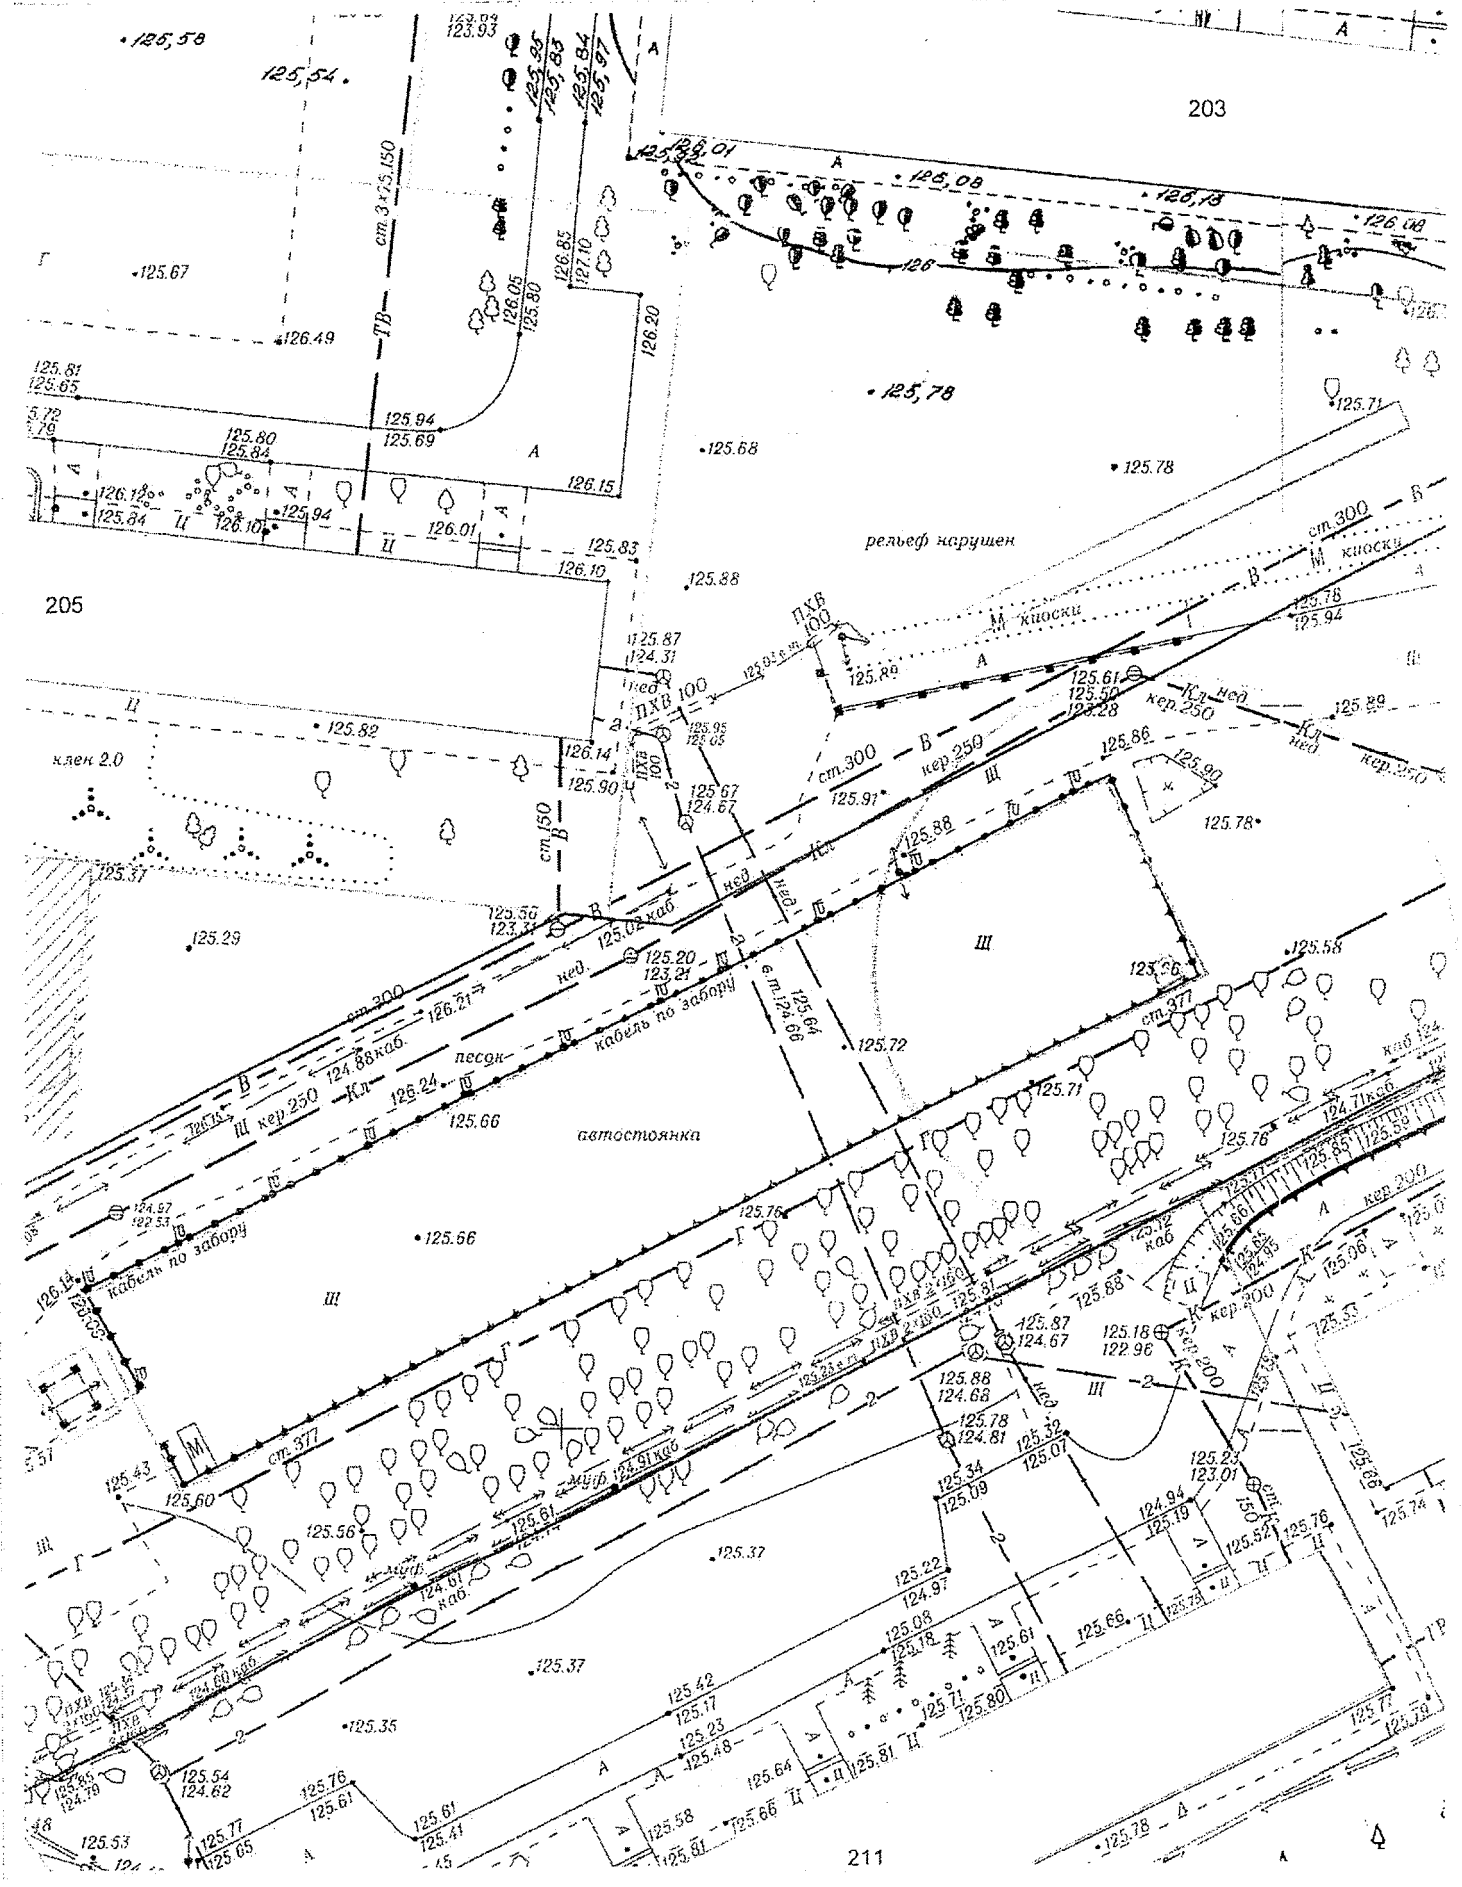

Карта – схема территории №

по адресному ориентиру: ул. Зорге, (211)

на топографическом плане М 1:500