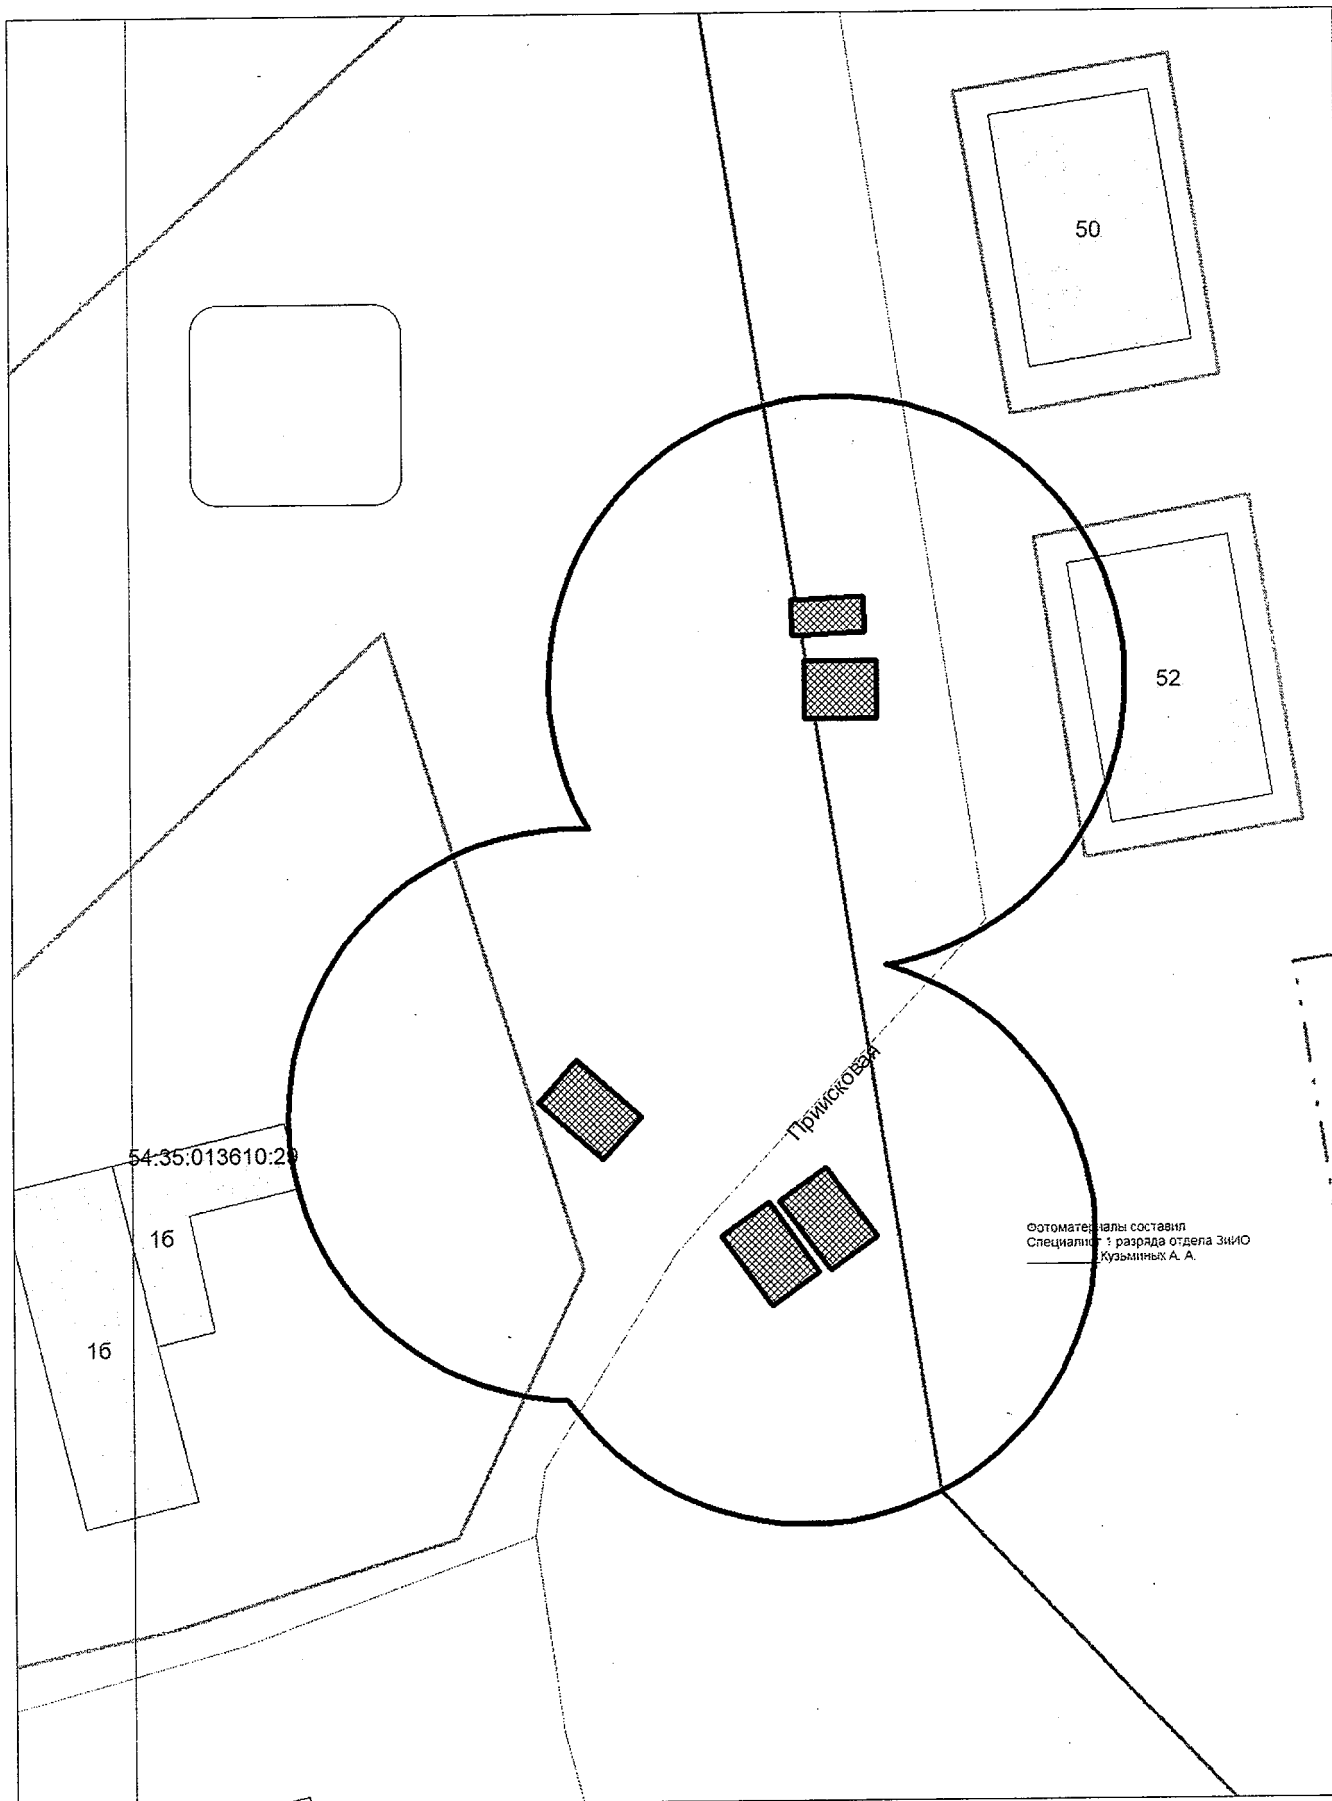

Карта - схема
с адресным ориентиром: ул. Дуся Ковальчук, (77а)
на топографическом плане М 1:500

Карта - схема

с адресным ориентиром: ул. Дачная, (25)
на топографическом плане М 1:500

Карта - схема

с адресным ориентиром: ул. Дуся Ковальчук, (73)
на топографическом плане М 1:500

Карта - схема

с адресным ориентиром: ул. Линейная, (29)
на топографическом плане М 1:500

Карта - схема

с адресным ориентиром: ул. Кропоткина, (288)
на топографическом плане М 1:500

Карта - схема

с адресным ориентиром: ул. Советская, (99)
на топографическом плане М 1:500

Карта-схема территории по адресному ориентиру:
г. Новосибирск, ул. Иванова, (29)
На топографическом плане в масштабе М 1:500

Схема территории по адресу: ул. Приисковая, (52)
в масштабе М 1:500

Схема территории по адресу: ул. Приисковая, (52)
в масштабе М 1:500

Схема территории по адресу: ул.Приискковая, (52)
в масштабе М 1:500