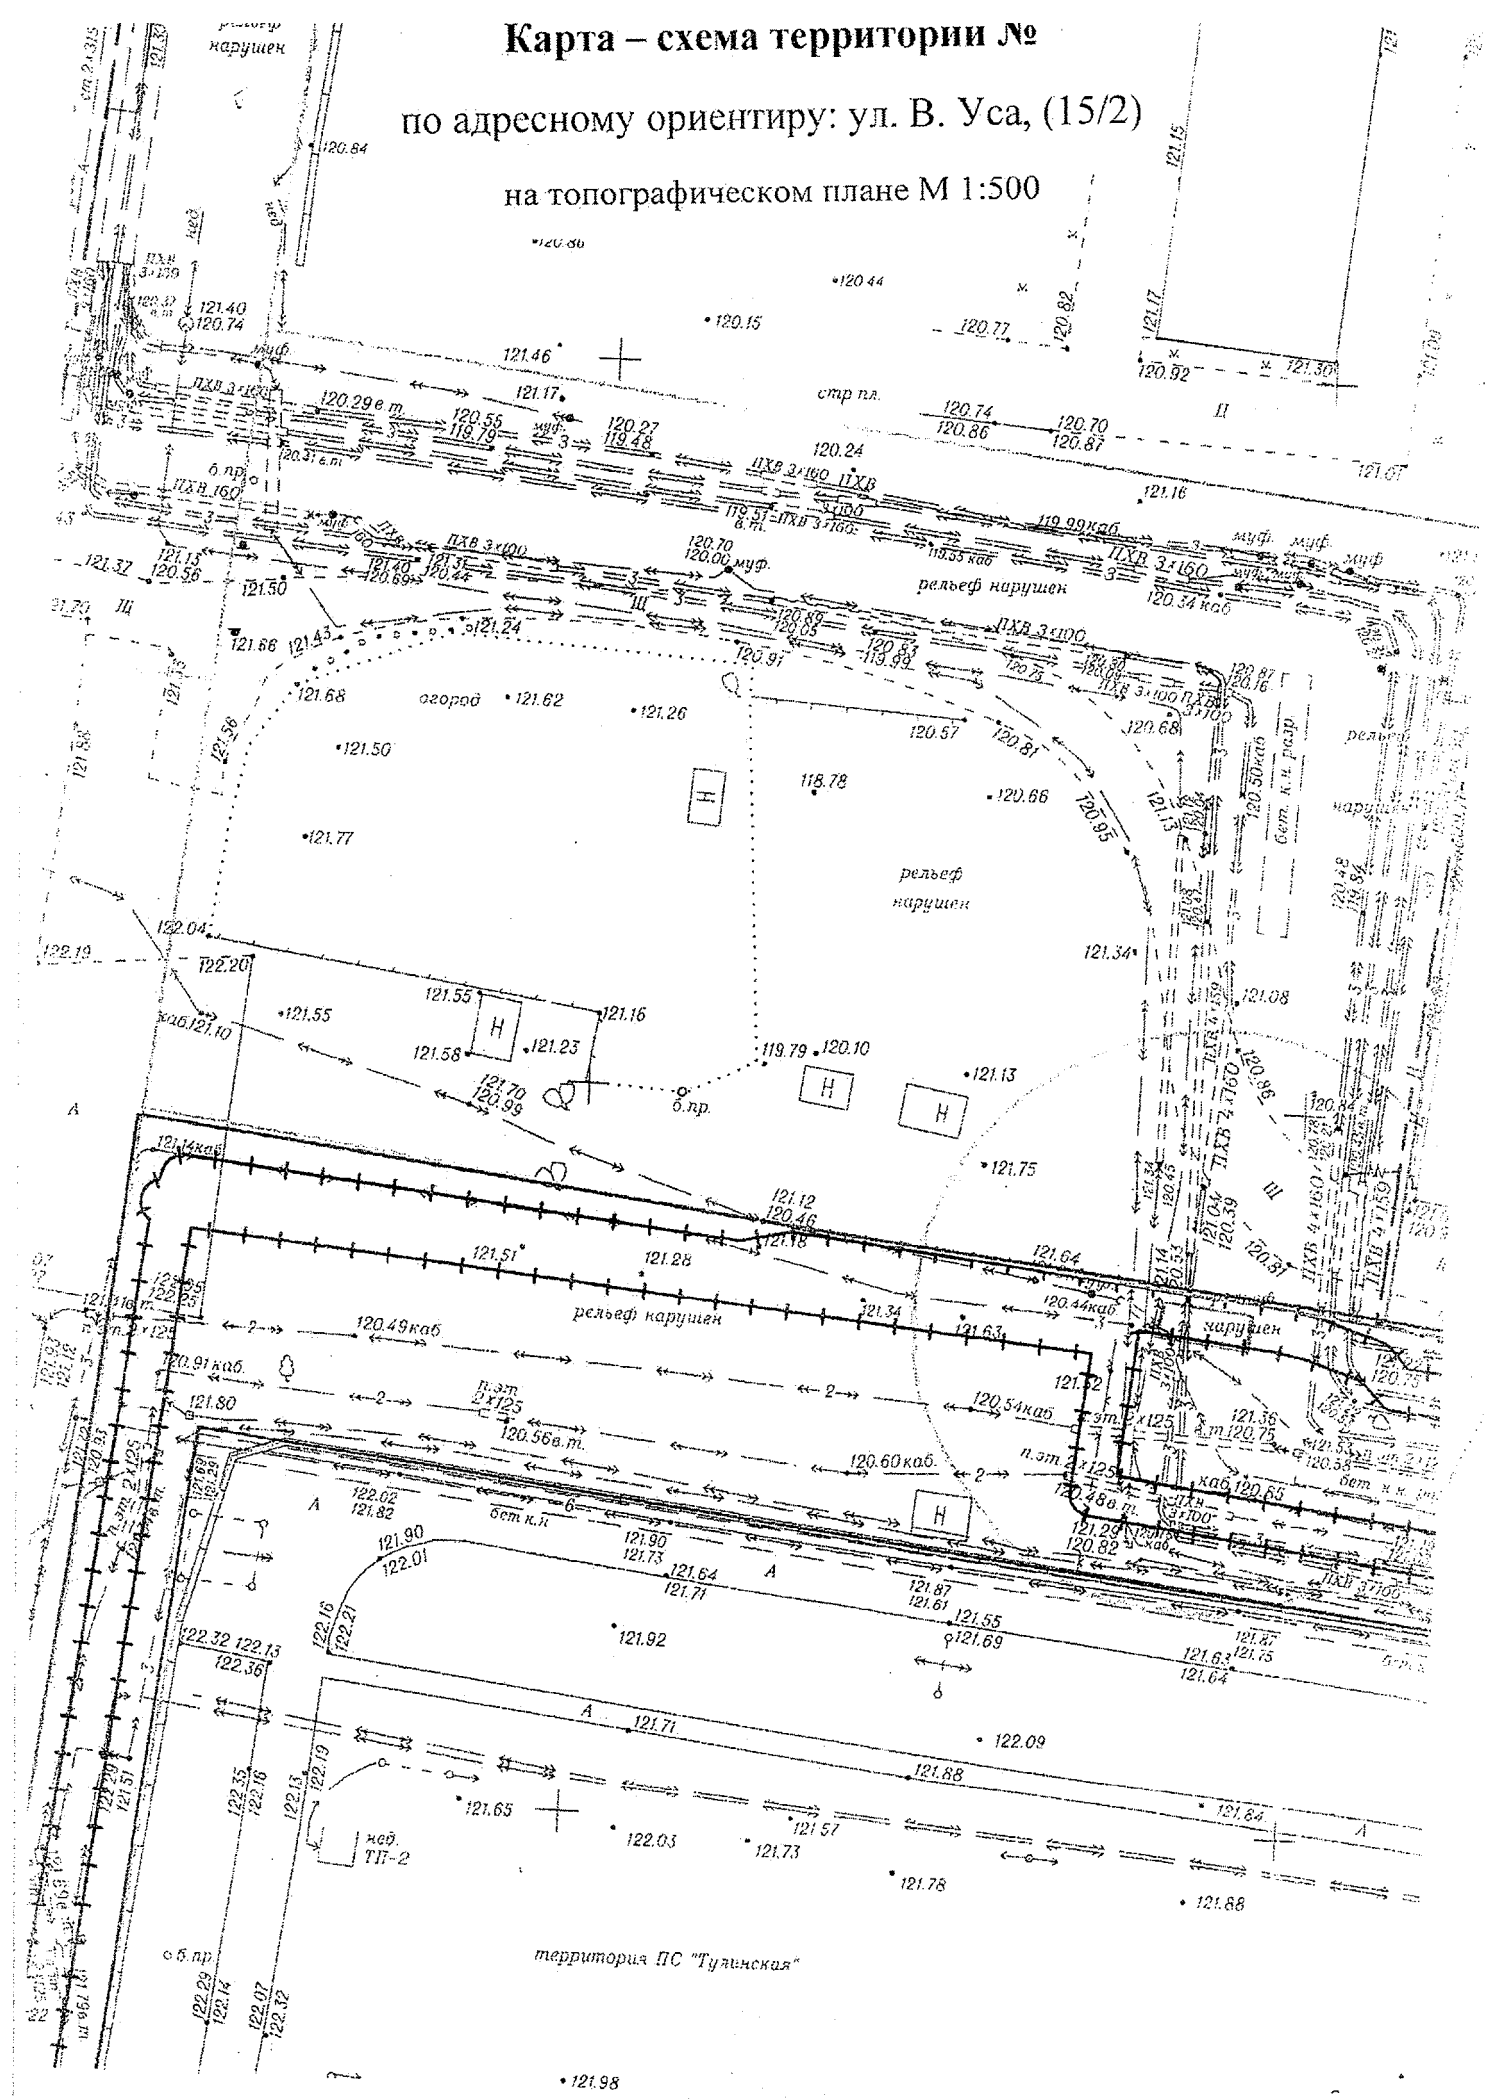

Карта – схема территории №
по адресному ориентиру: ул. В. Уса, (15/2)

на топографическом плане М 1:500