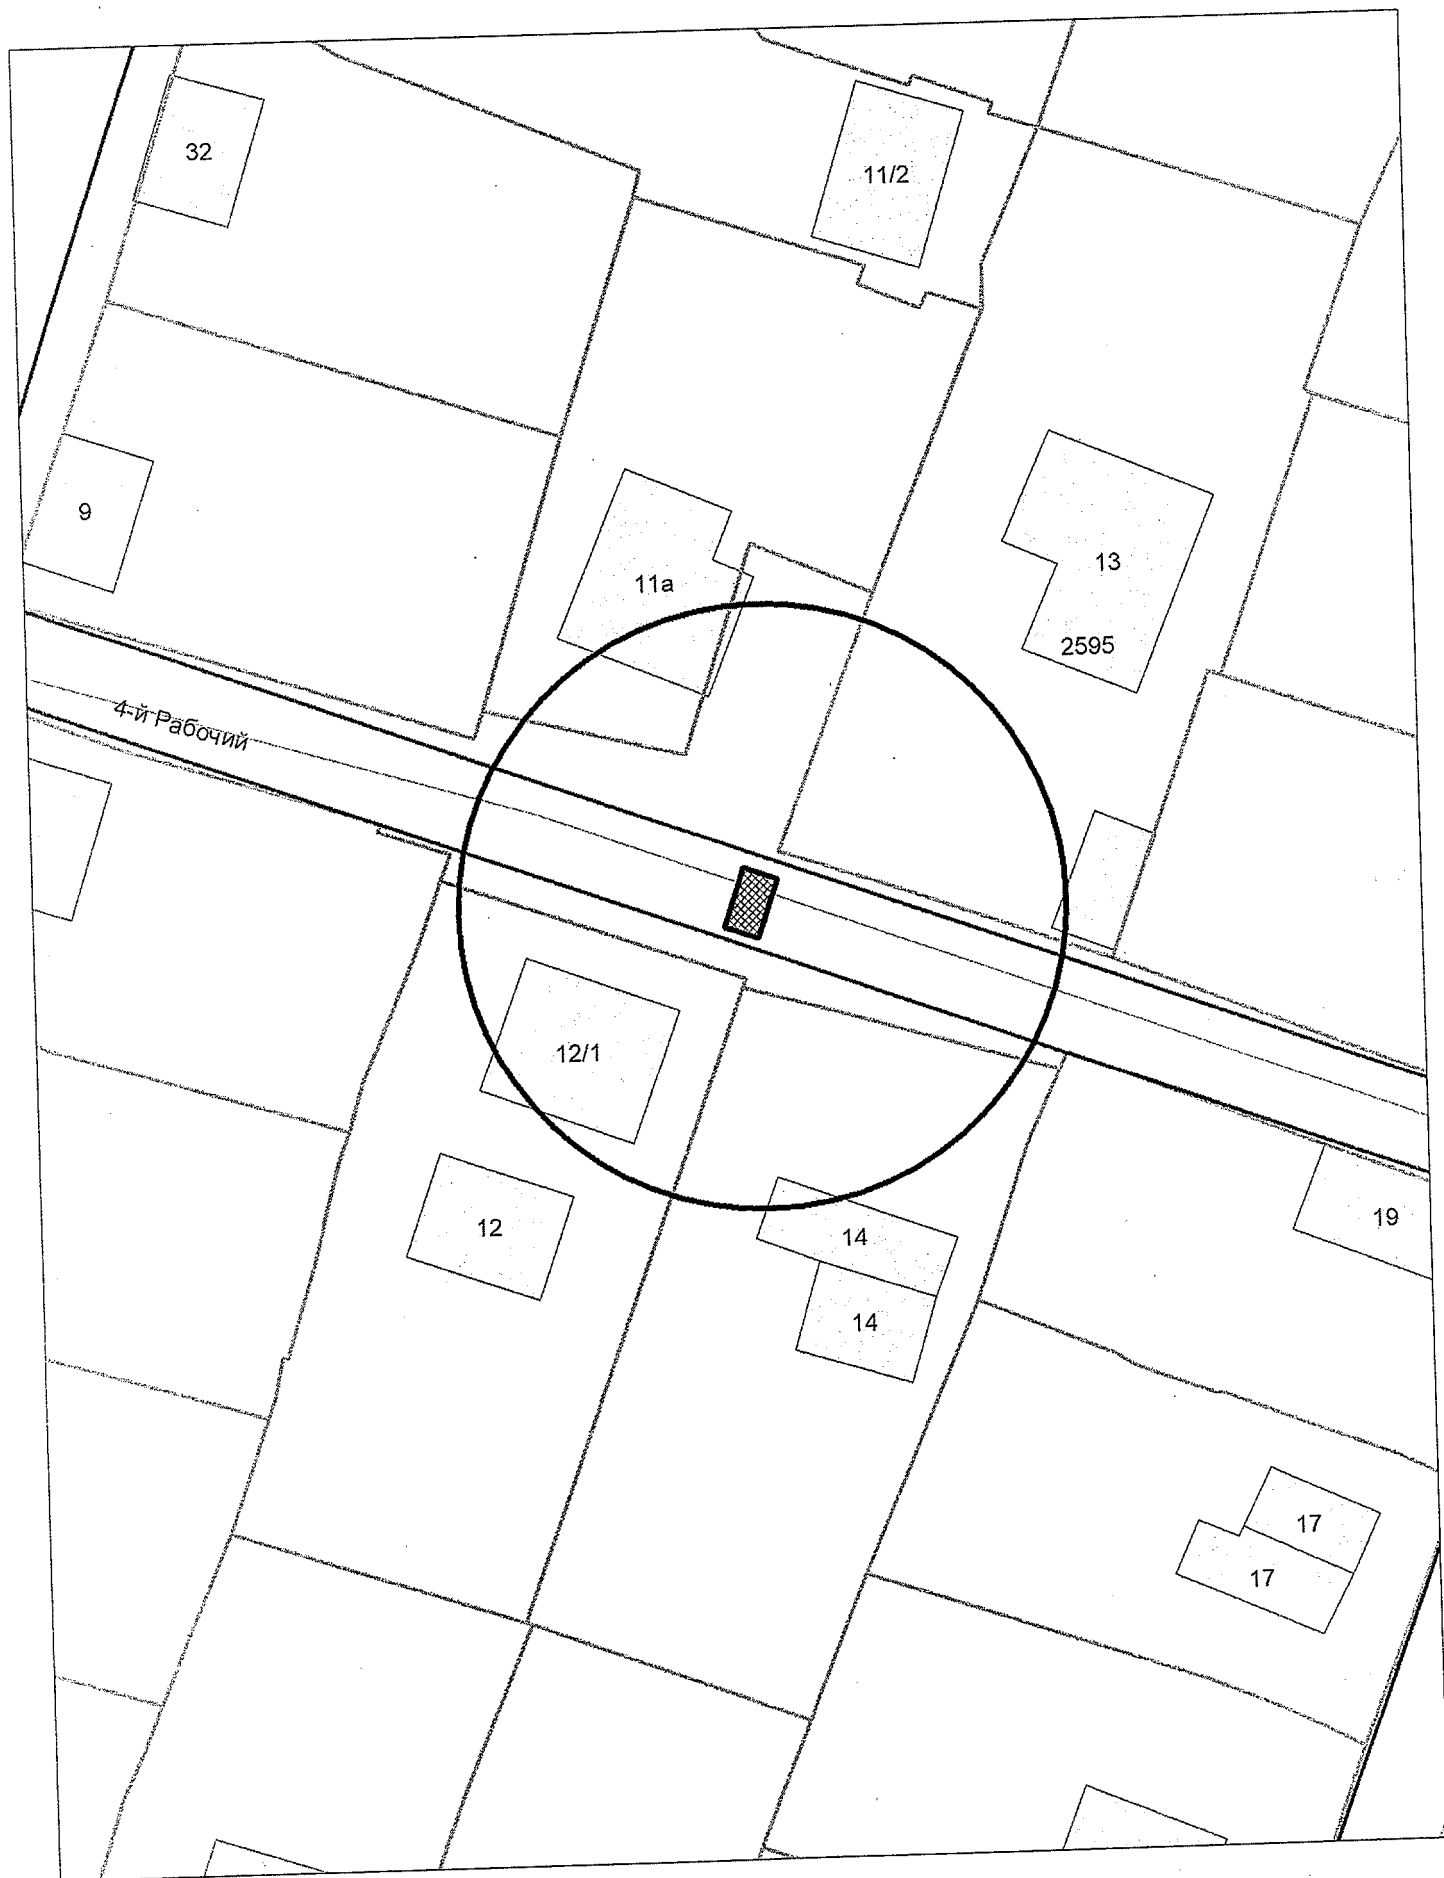

**Карта - схема**  
с адресным ориентиром ул. Кубовая, (104)  
на топографическом плане М 1:500

**Карта – схема территории №**  
по адресному ориентиру: ул. Петровского, (20)  
на топографическом плане М 1:500

Карта – схема территории №  
по адресному ориентиру: ул. Петровского, (20)  
на топографическом плане М 1:500

Карта-схема территории  
по адресному ориентиру улица Кирова, (108)  
на топографическом плане М 1:500

Карта-схема территории по адресному ориентиру:  
г. Новосибирск, ул. Иванова, (29)  
На топографическом плане в масштабе М 1:500

Карта-схема территории по адресному ориентиру:  
г. Новосибирск, ул. Иванова, (29)  
На топографическом плане в масштабе М 1:500

Схема территории по адресу: ул. Дениса Давыдова, (11)  
в масштабе 1:500

Схема территории по адресу: ул. Дениса Давыдова, (11)  
в масштабе 1:500

Схема территории по адресу: ул. Дениса Давыдова, (11)  
в масштабе 1:500