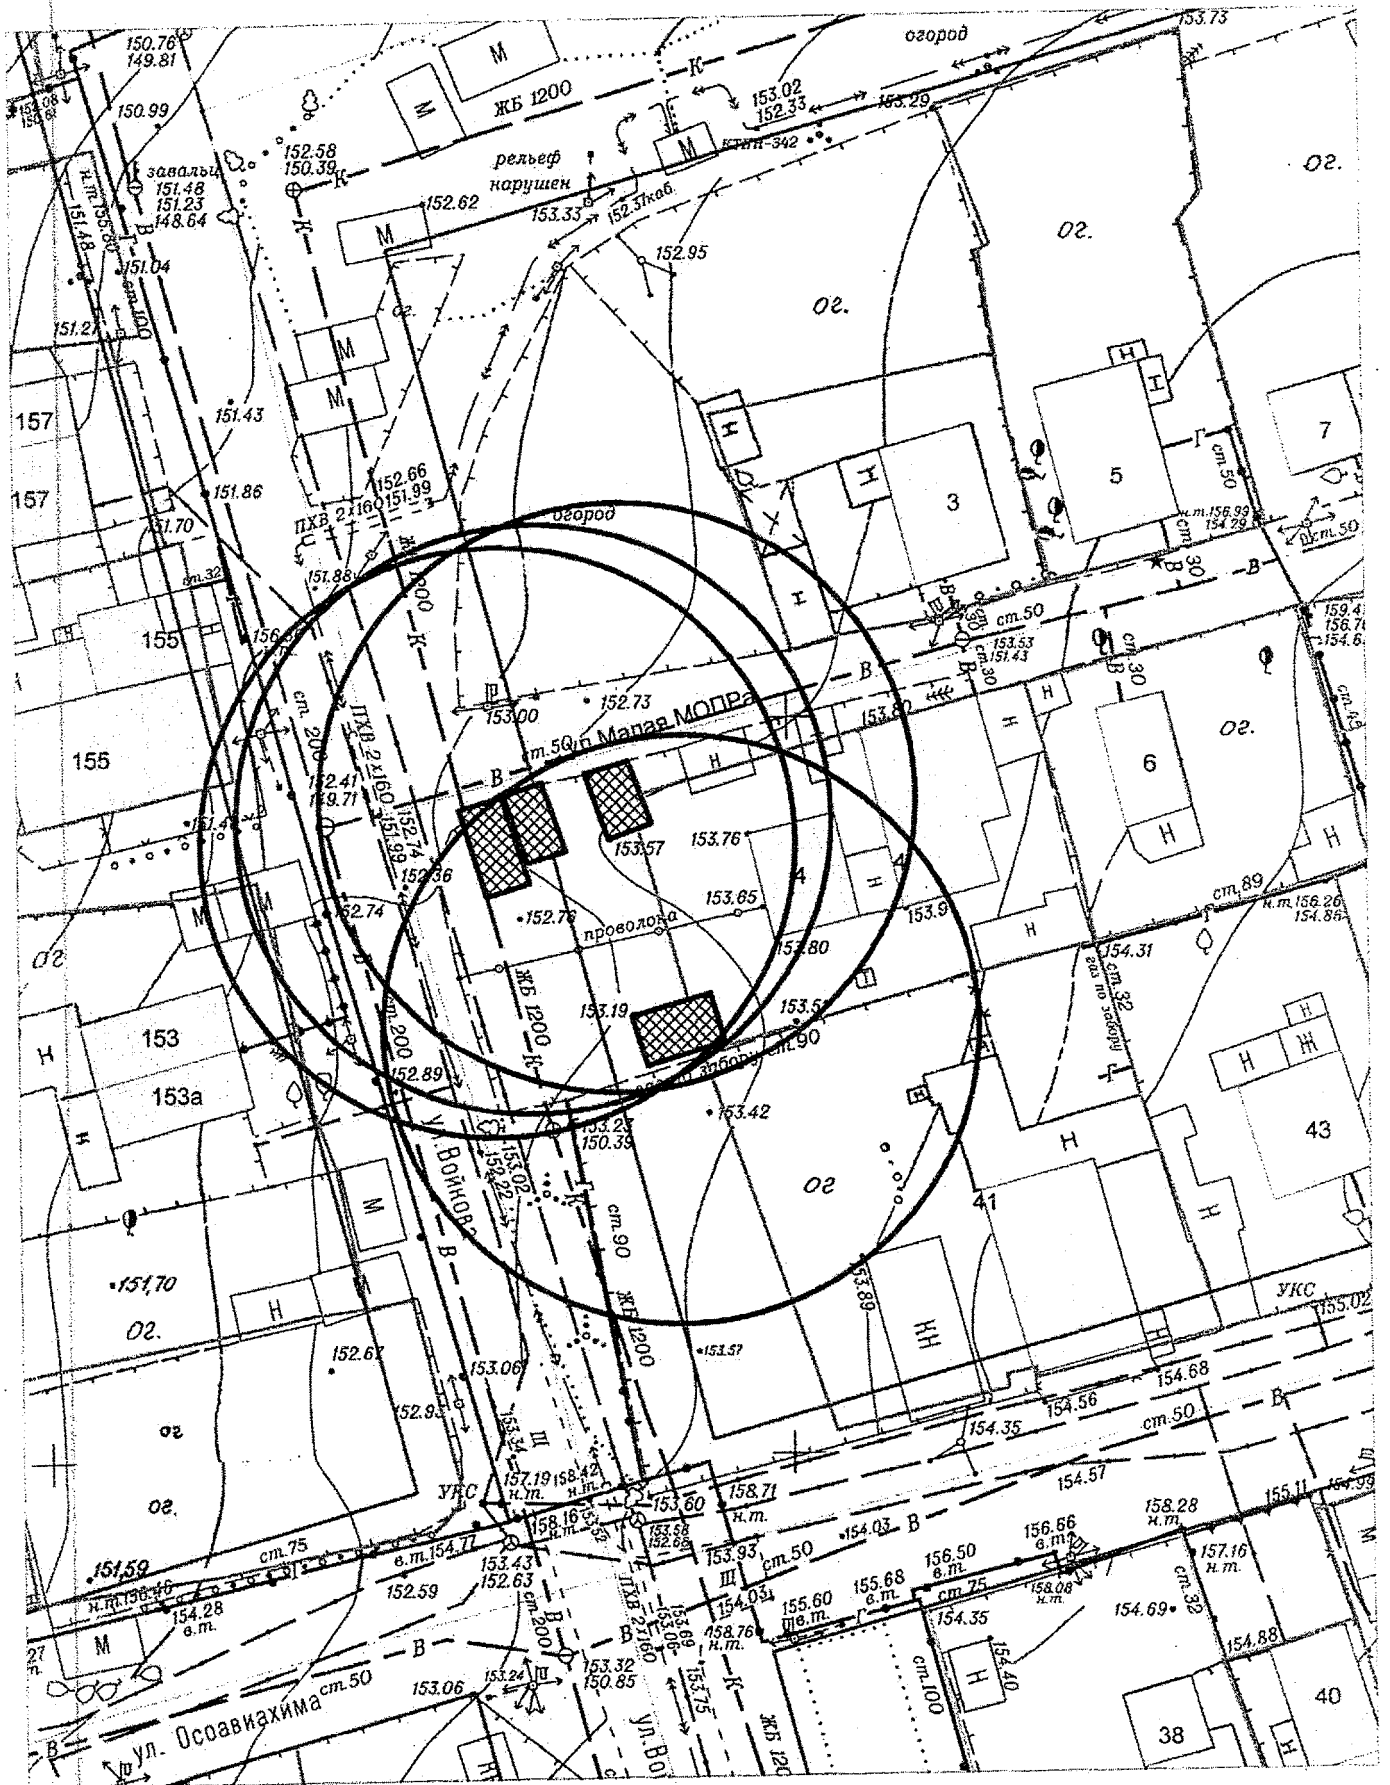

КАРТА-СХЕМА территории
по адресному ориентиру: г. Новосибирск, ул. Малая МОПРа, (4)
на топографическом плане М 1:500

- металлический гараж