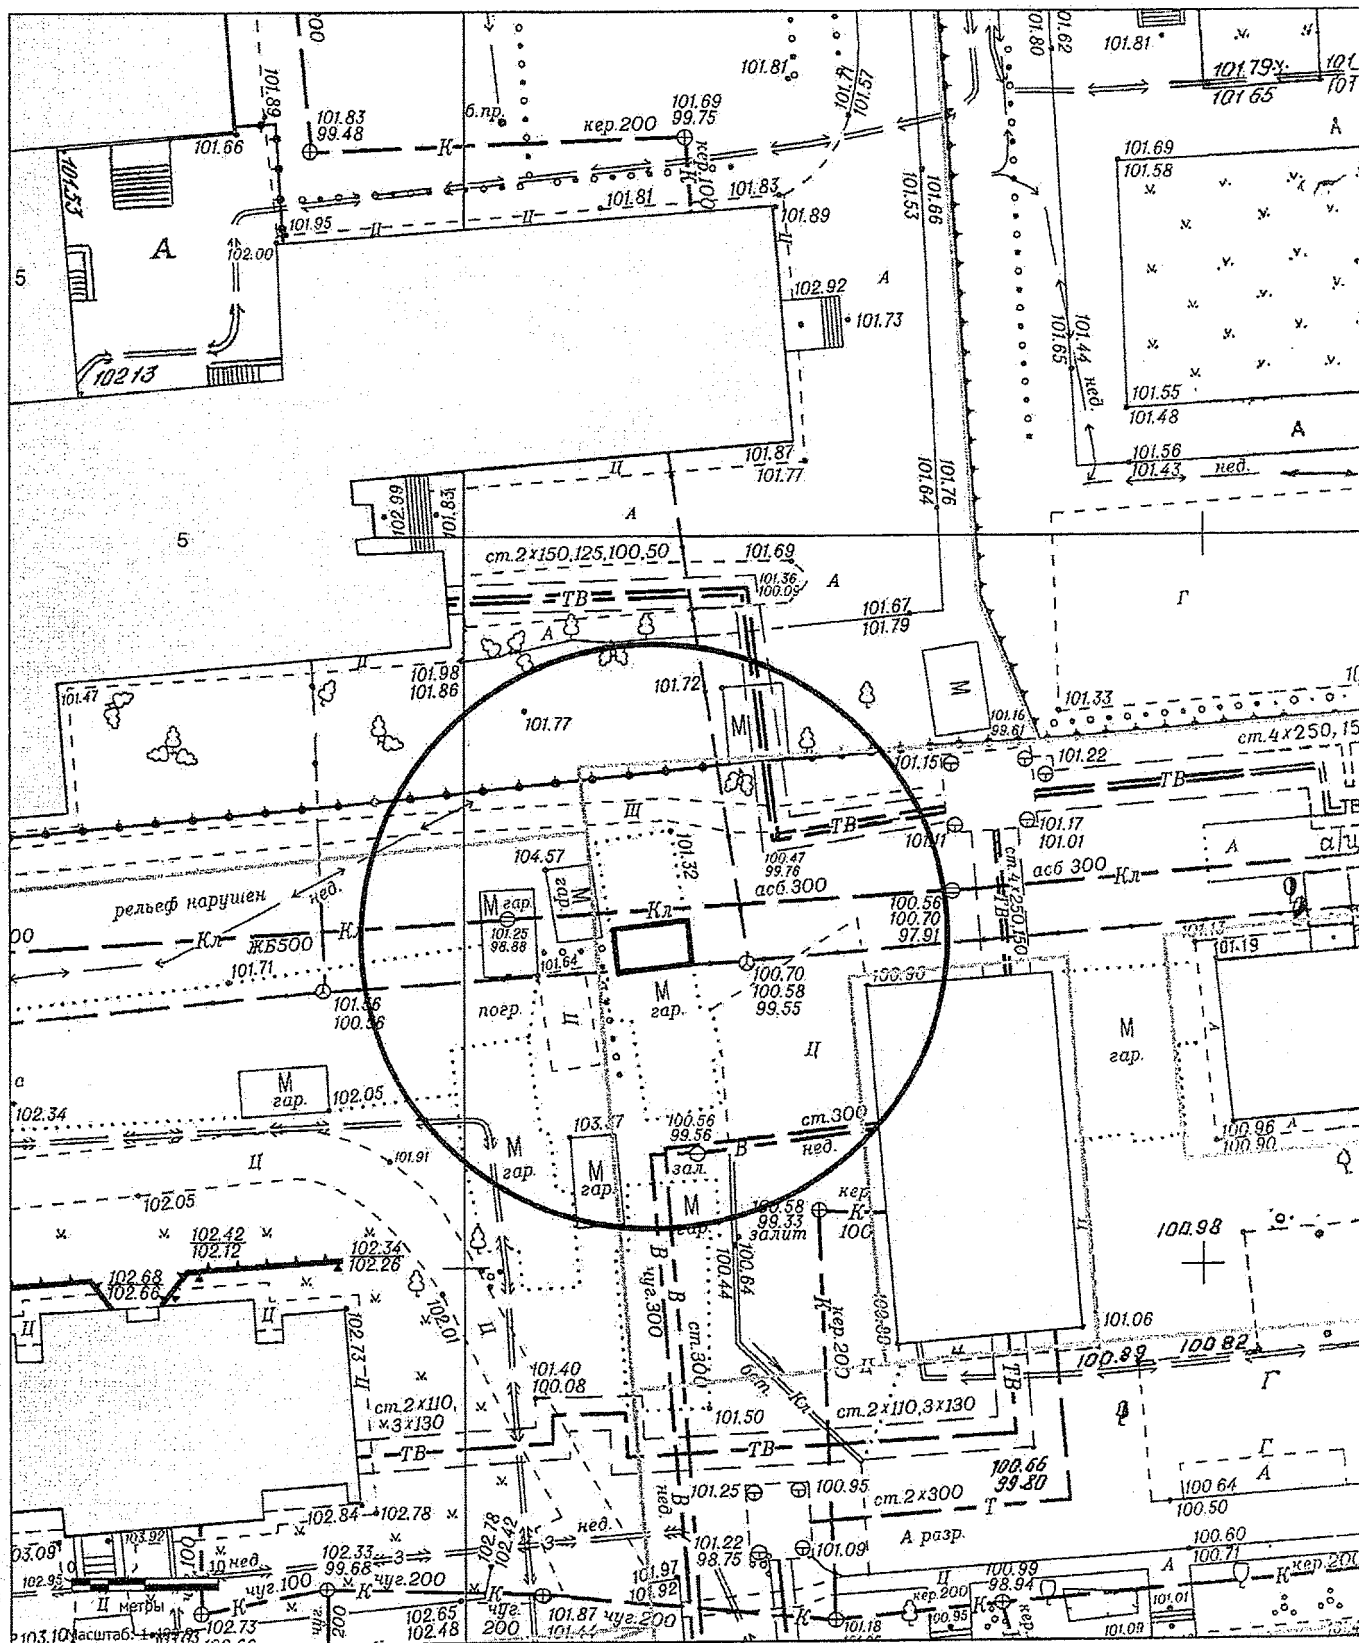

Карта-схема территории к акту о выявлении
самовольного нестационарного объекта от 05.08.2024
по адресному ориентиру: ул. Пархоменко, (86/2)

Масштаб 1:500