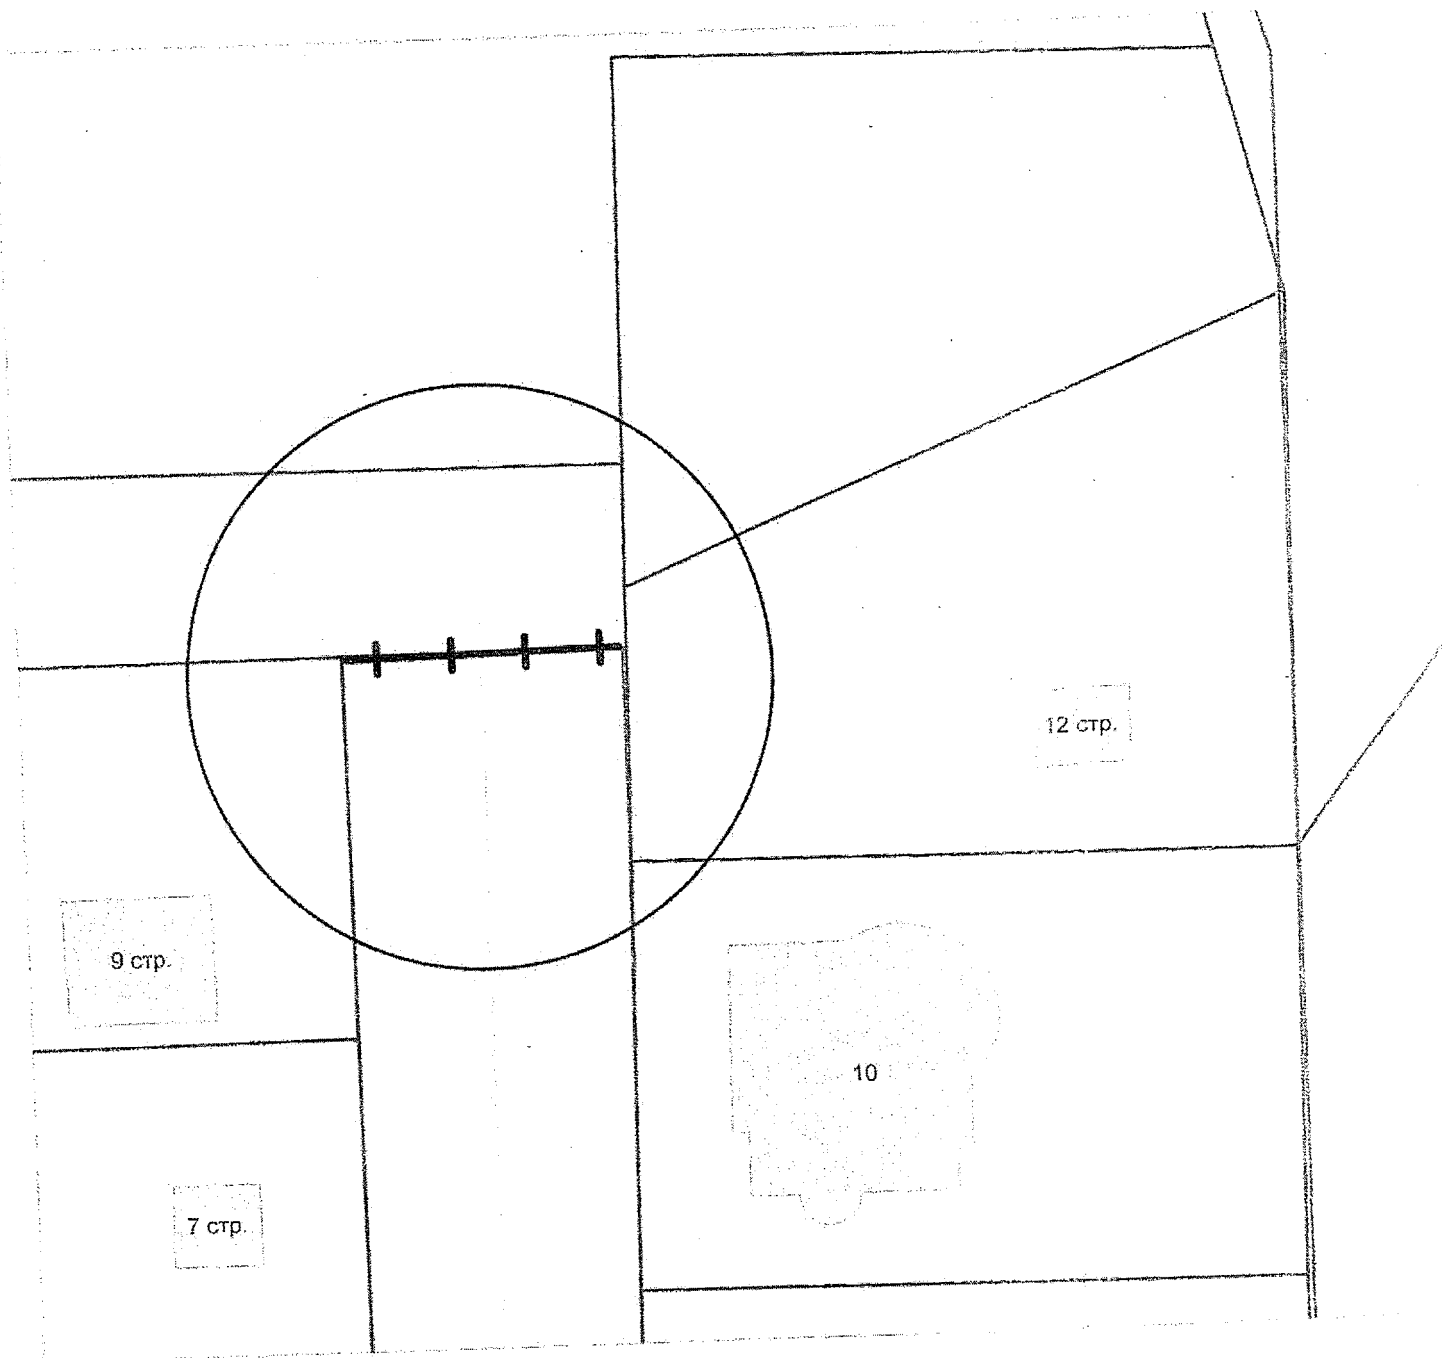

**Карта - схема**  
с адресным ориентиром ул. Кубовая, (104)  
на топографическом плане М 1:500

**Карта – схема территории №**  
по адресному ориентиру: ул. Петровского, (20)  
на топографическом плане М 1:500

Карта – схема территории №  
по адресному ориентиру: ул. Петровского, (20)  
на топографическом плане М 1:500

Карта-схема территории  
по адресному ориентиру улица Кирова, (108)  
на топографическом плане М 1:500

Карта-схема территории  
размещения нестационарного объекта по ул. Звездная, (226)  
на топографическом плане  
М 1:500

Карта - схема территории  
размещения нестационарных объектов  
по ул. Берестяная, 10  
на топографическом плане М 1:500

Схема территории по адресу: ул. Дениса Давыдова, (11)  
в масштабе 1:500

Схема территории по адресу: ул. Дениса Давыдова, (11)  
в масштабе 1:500

Схема территории по адресу: ул. Дениса Давыдова, (11)  
в масштабе 1:500