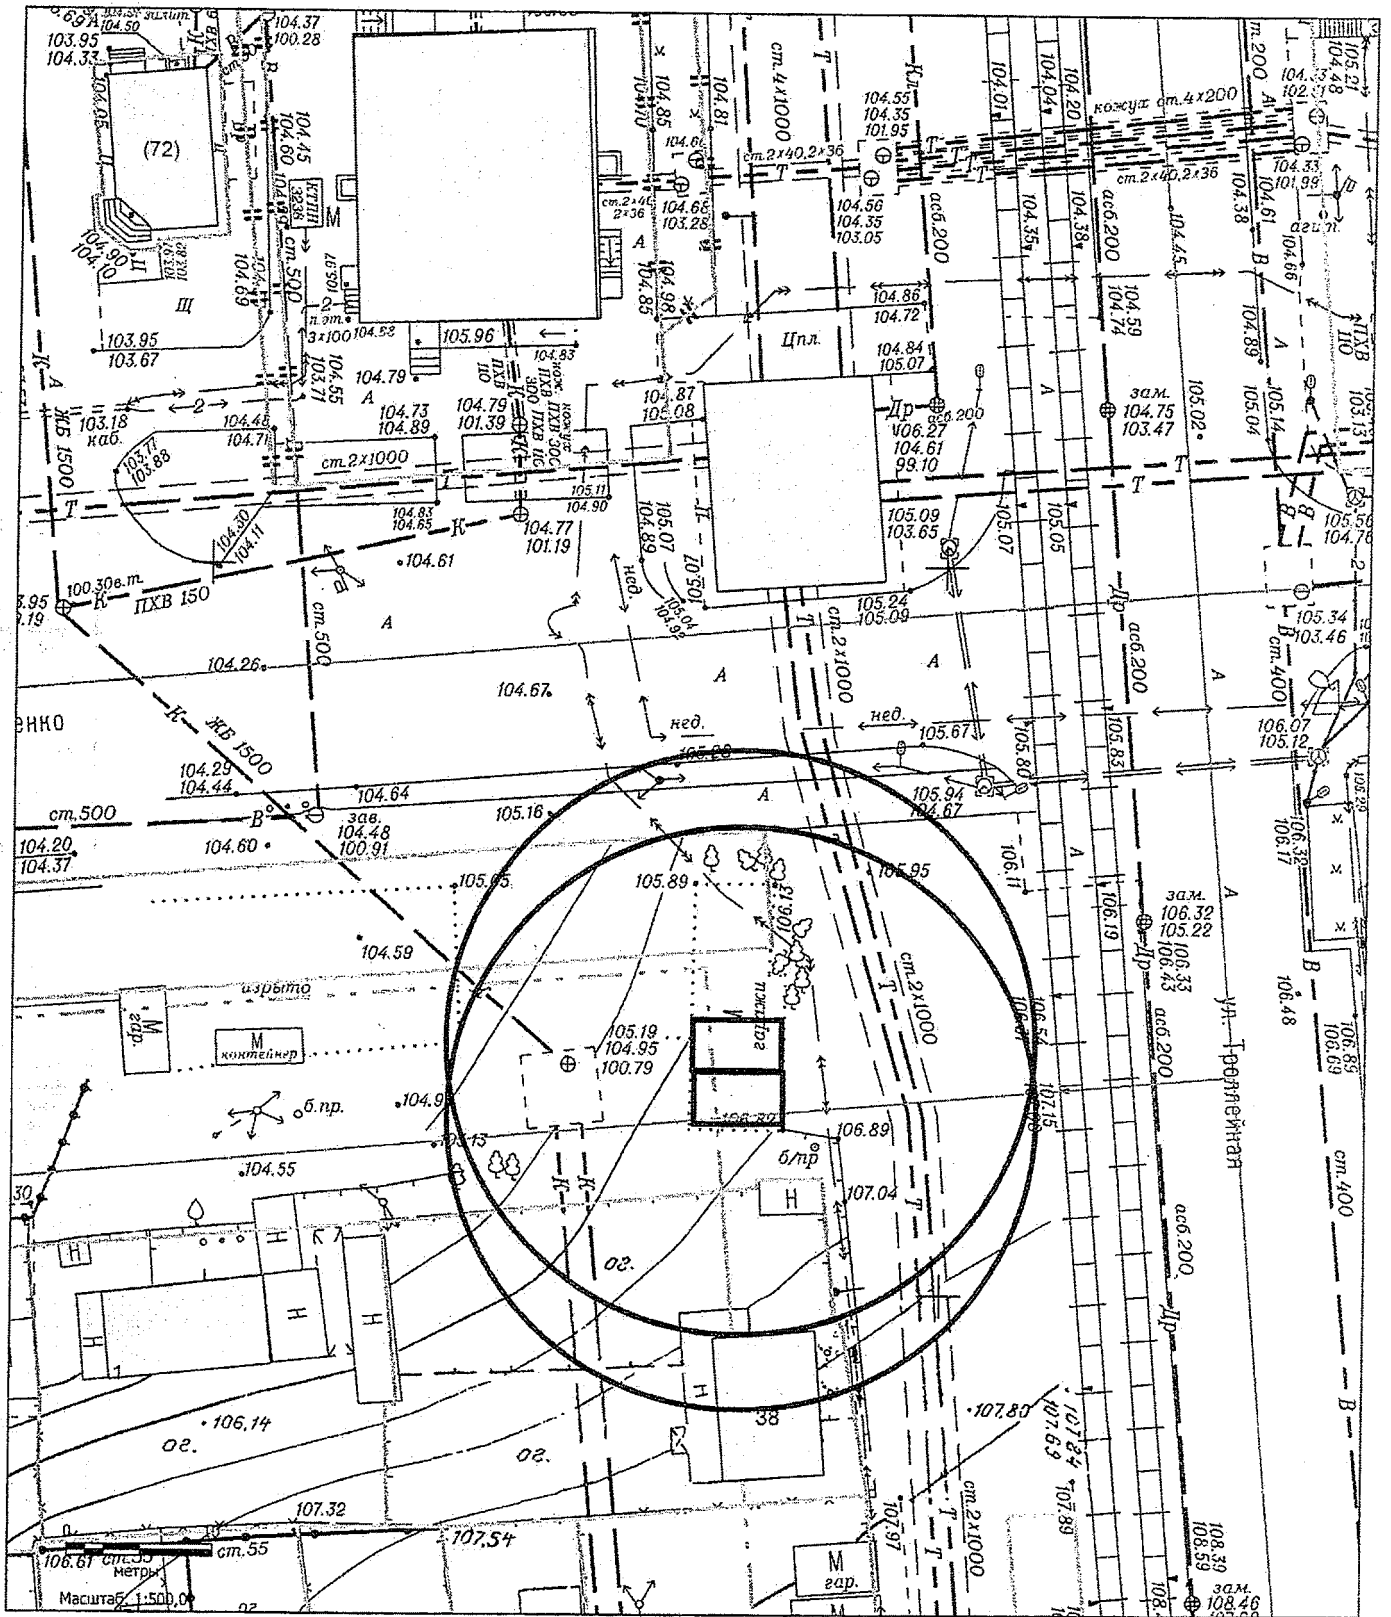

**Карта - схема**  
с адресным ориентиром ул. Кубовая, (104)  
на топографическом плане М 1:500

**Карта – схема территории №**  
по адресному ориентиру: ул. Петровского, (20)  
на топографическом плане М 1:500

Карта – схема территории №  
по адресному ориентиру: ул. Петровского, (20)  
на топографическом плане М 1:500

Карта-схема территории  
по адресному ориентиру улица Кирова, (108)  
на топографическом плане М 1:500

Схема территории по адресу: ул. Дениса Давыдова, (11)  
в масштабе 1:500

Схема территории по адресу: ул. Дениса Давыдова, (11)  
в масштабе 1:500

Схема территории по адресу: ул. Дениса Давыдова, (11)  
в масштабе 1:500

Схема территории по адресу: ул. Приисковая, 44  
в масштабе 1:700

Схема территории по адресу: ул. Приисковая, 44  
в масштабе 1:700

Карта-схема территории к акту о выявлении  
самовольного нестационарного объекта от 05.08.2024  
по адресному ориентиру: ул. Троллейная, (38)