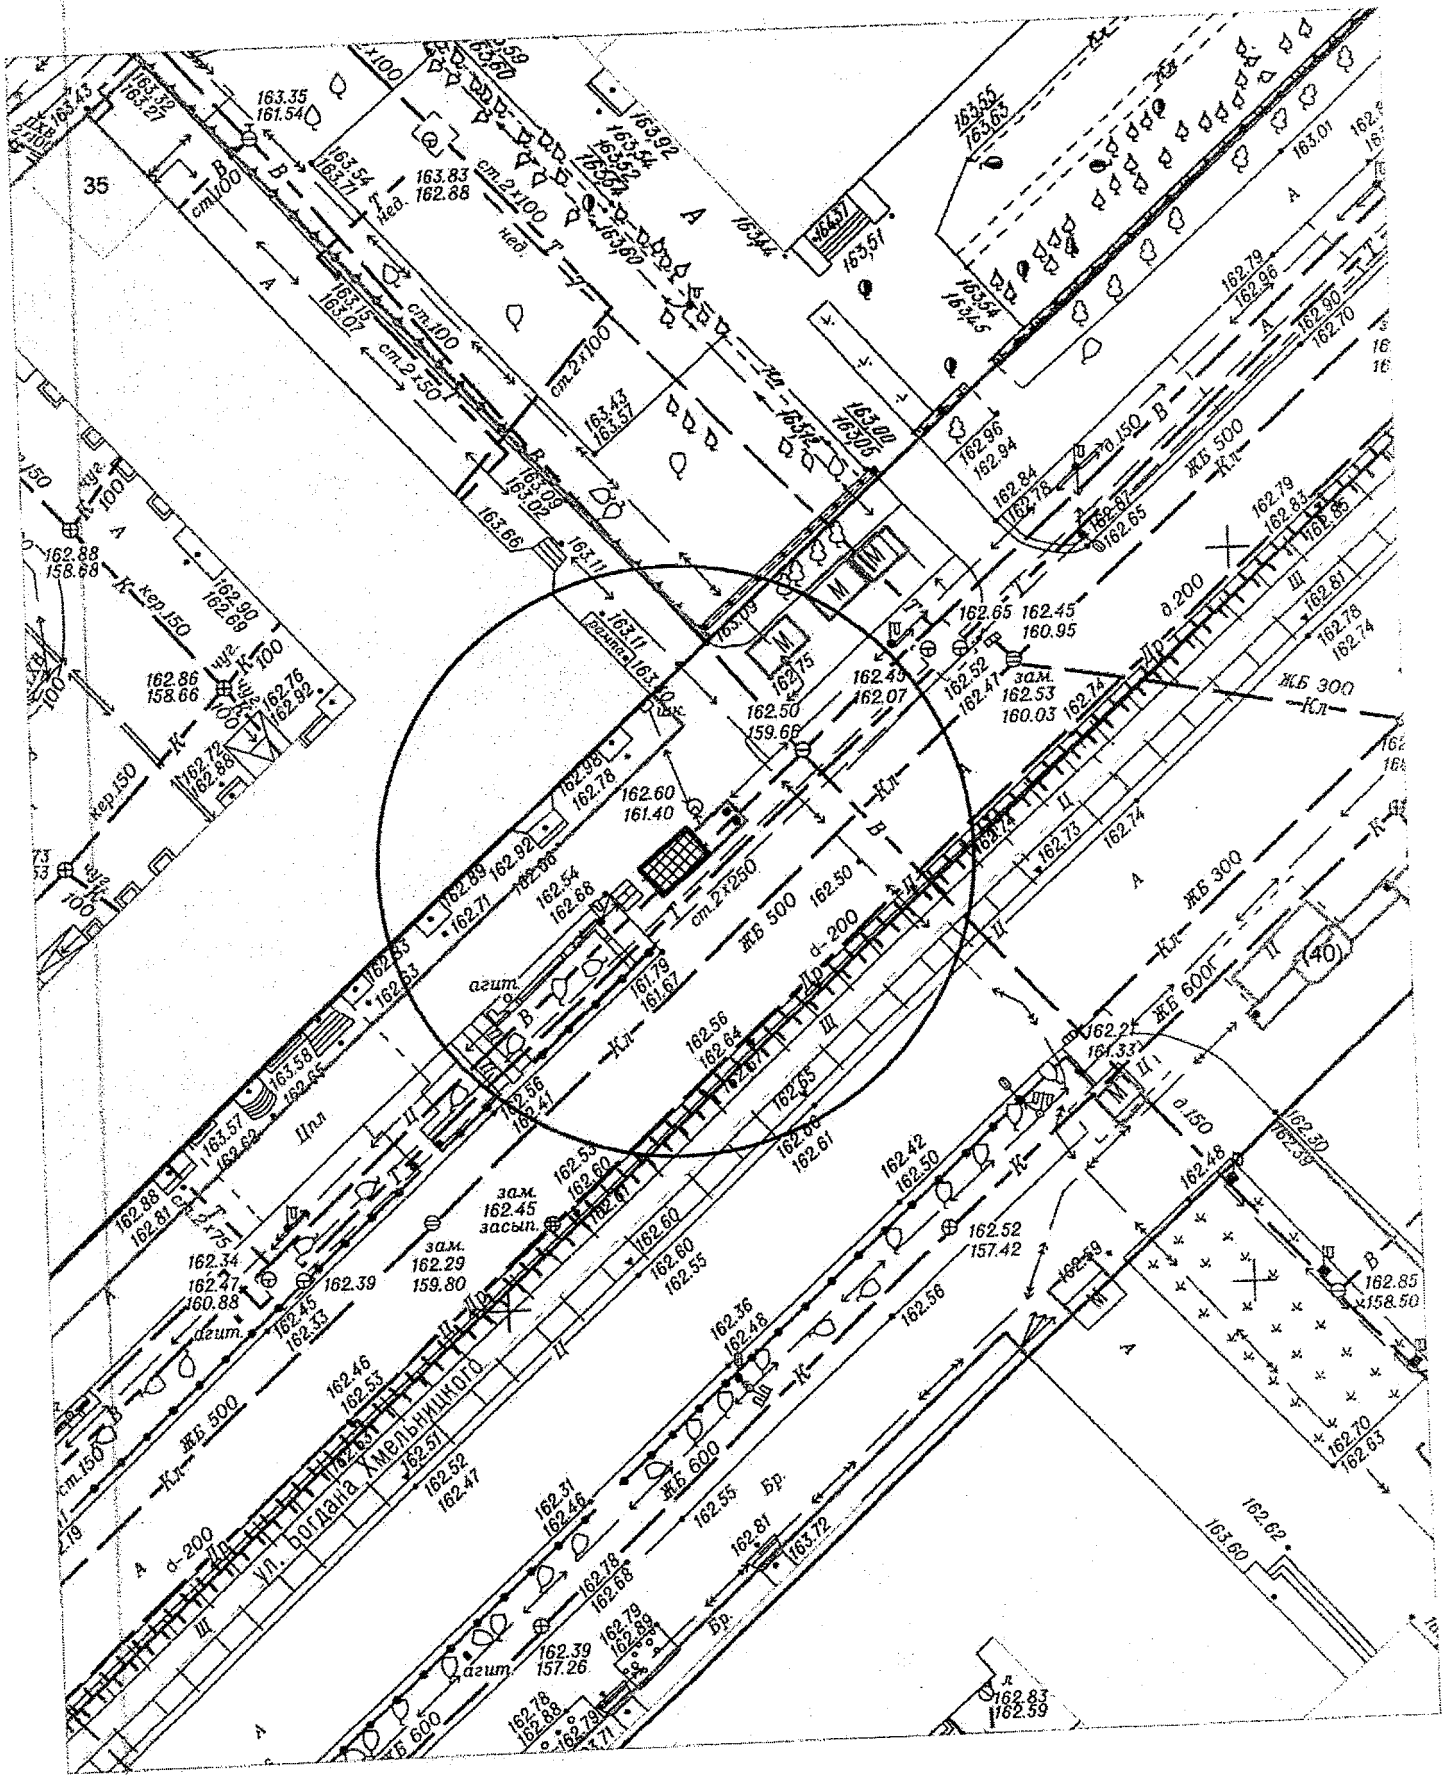

СХЕМА
размещения нестационарного объекта - павильона
ООО "Модерн" по ул. Б.Хмельницкого, (35)
на топографическом плане М 1:500

- нестационарный объект - павильон