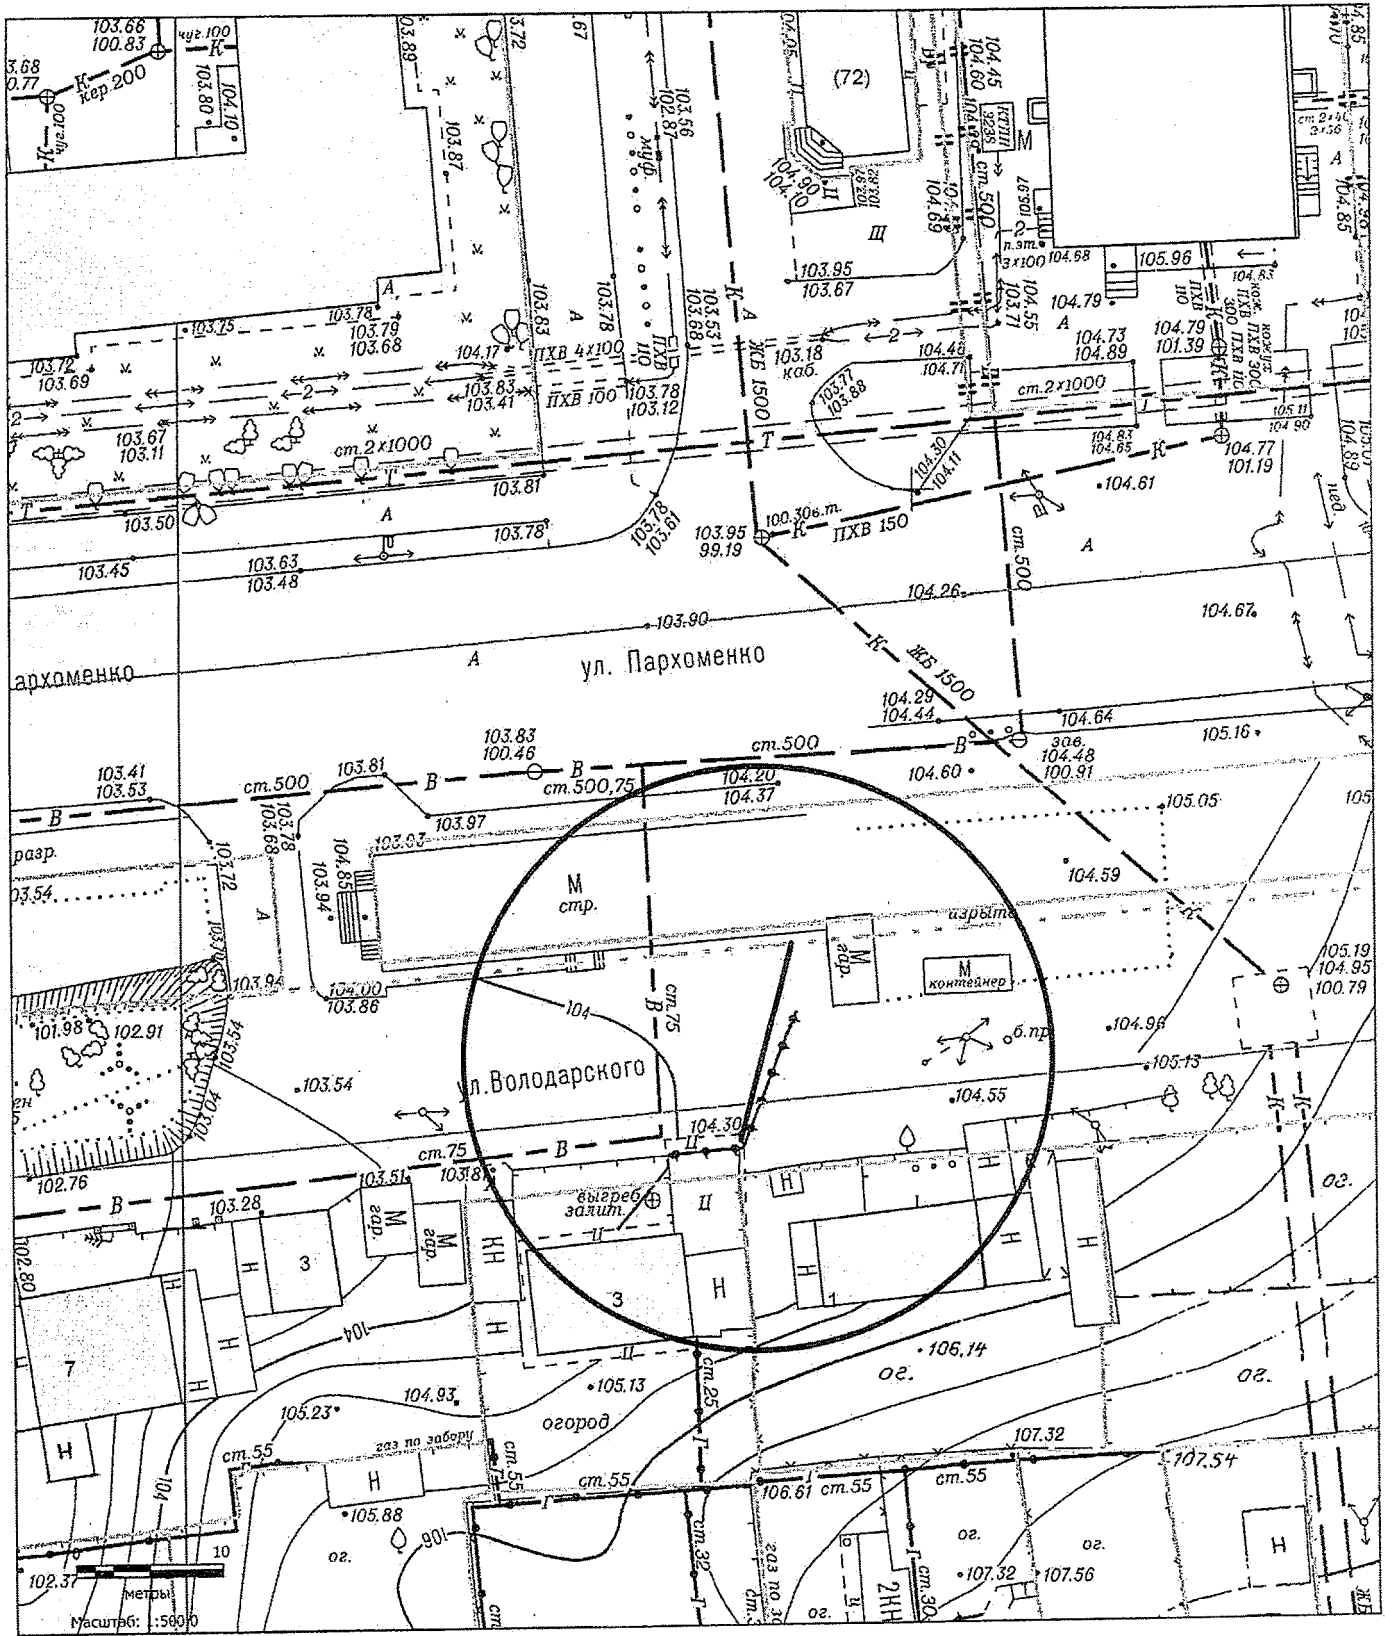

Карта-схема территории к акту о выявлении
самовольного нестационарного объекта от 05.08.2024
по адресному ориентиру: ул. Троллейная, (38)

Масштаб 1:500