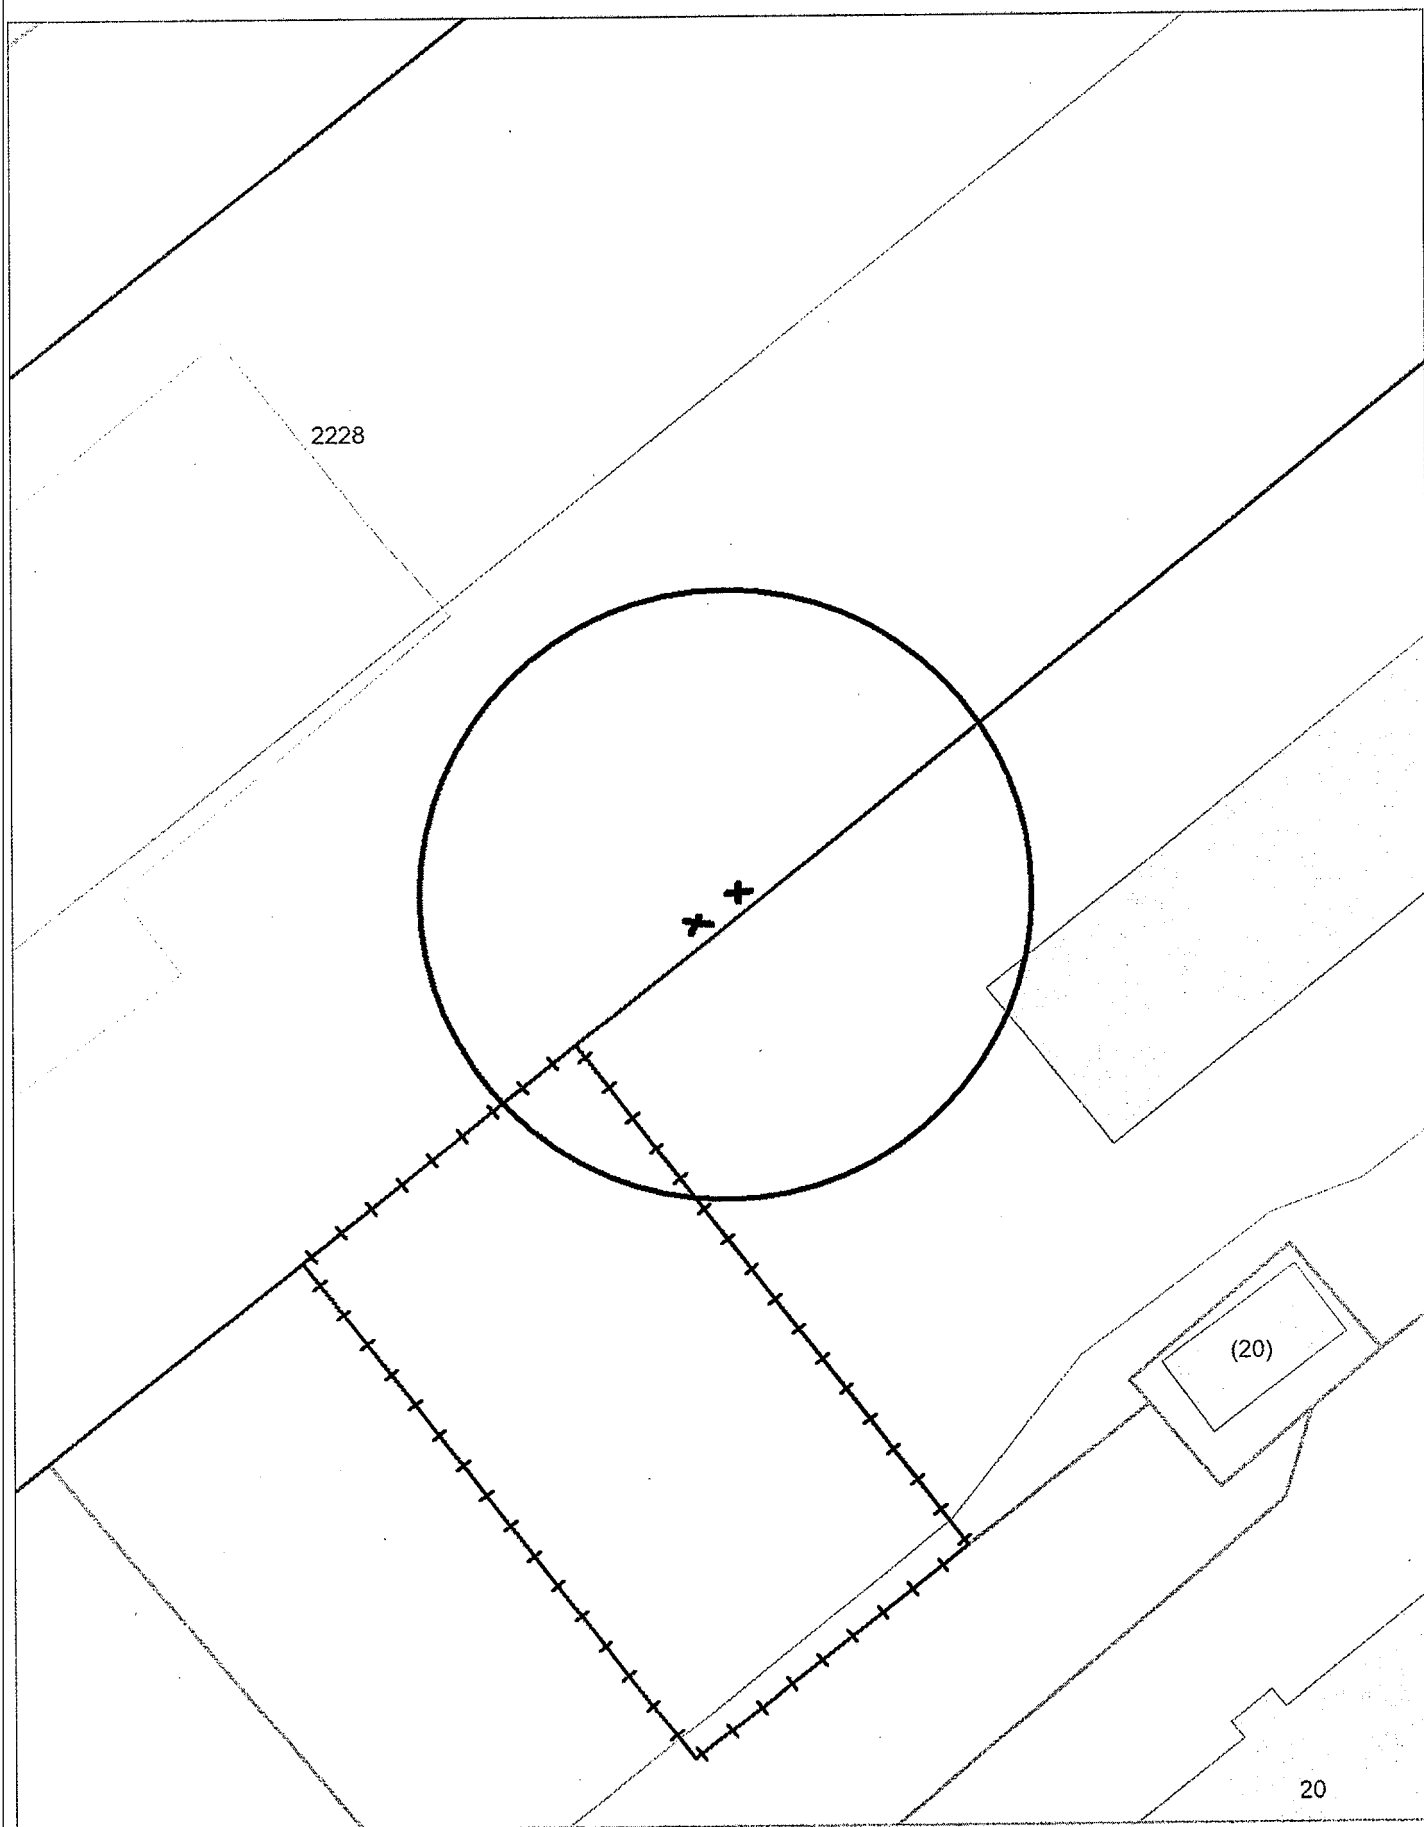

**Карта - схема**  
с адресным ориентиром ул. Кубовая, (104)  
на топографическом плане М 1:500

**Карта – схема территории №**  
по адресному ориентиру: ул. Петровского, (20)  
на топографическом плане М 1:500

Карта – схема территории №  
по адресному ориентиру: ул. Петровского, (20)  
на топографическом плане М 1:500

Карта-схема территории  
по адресному ориентиру улица Кирова, (108)  
на топографическом плане М 1:500

Схема территории по адресу: ул. Дениса Давыдова, (11)  
в масштабе 1:500

Схема территории по адресу: ул. Дениса Давыдова, (11)  
в масштабе 1:500

Схема территории по адресу: ул. Дениса Давыдова, (11)  
в масштабе 1:500

Схема территории по адресу: ул. Приисковая, 44  
в масштабе 1:700

Схема территории по адресу: ул. Приисковая, 44  
в масштабе 1:700

Карта-схема территории к акту о выявлении  
самовольного нестационарного объекта от 05.08.2024  
по адресному ориентиру: ул. Троллейная, (38)