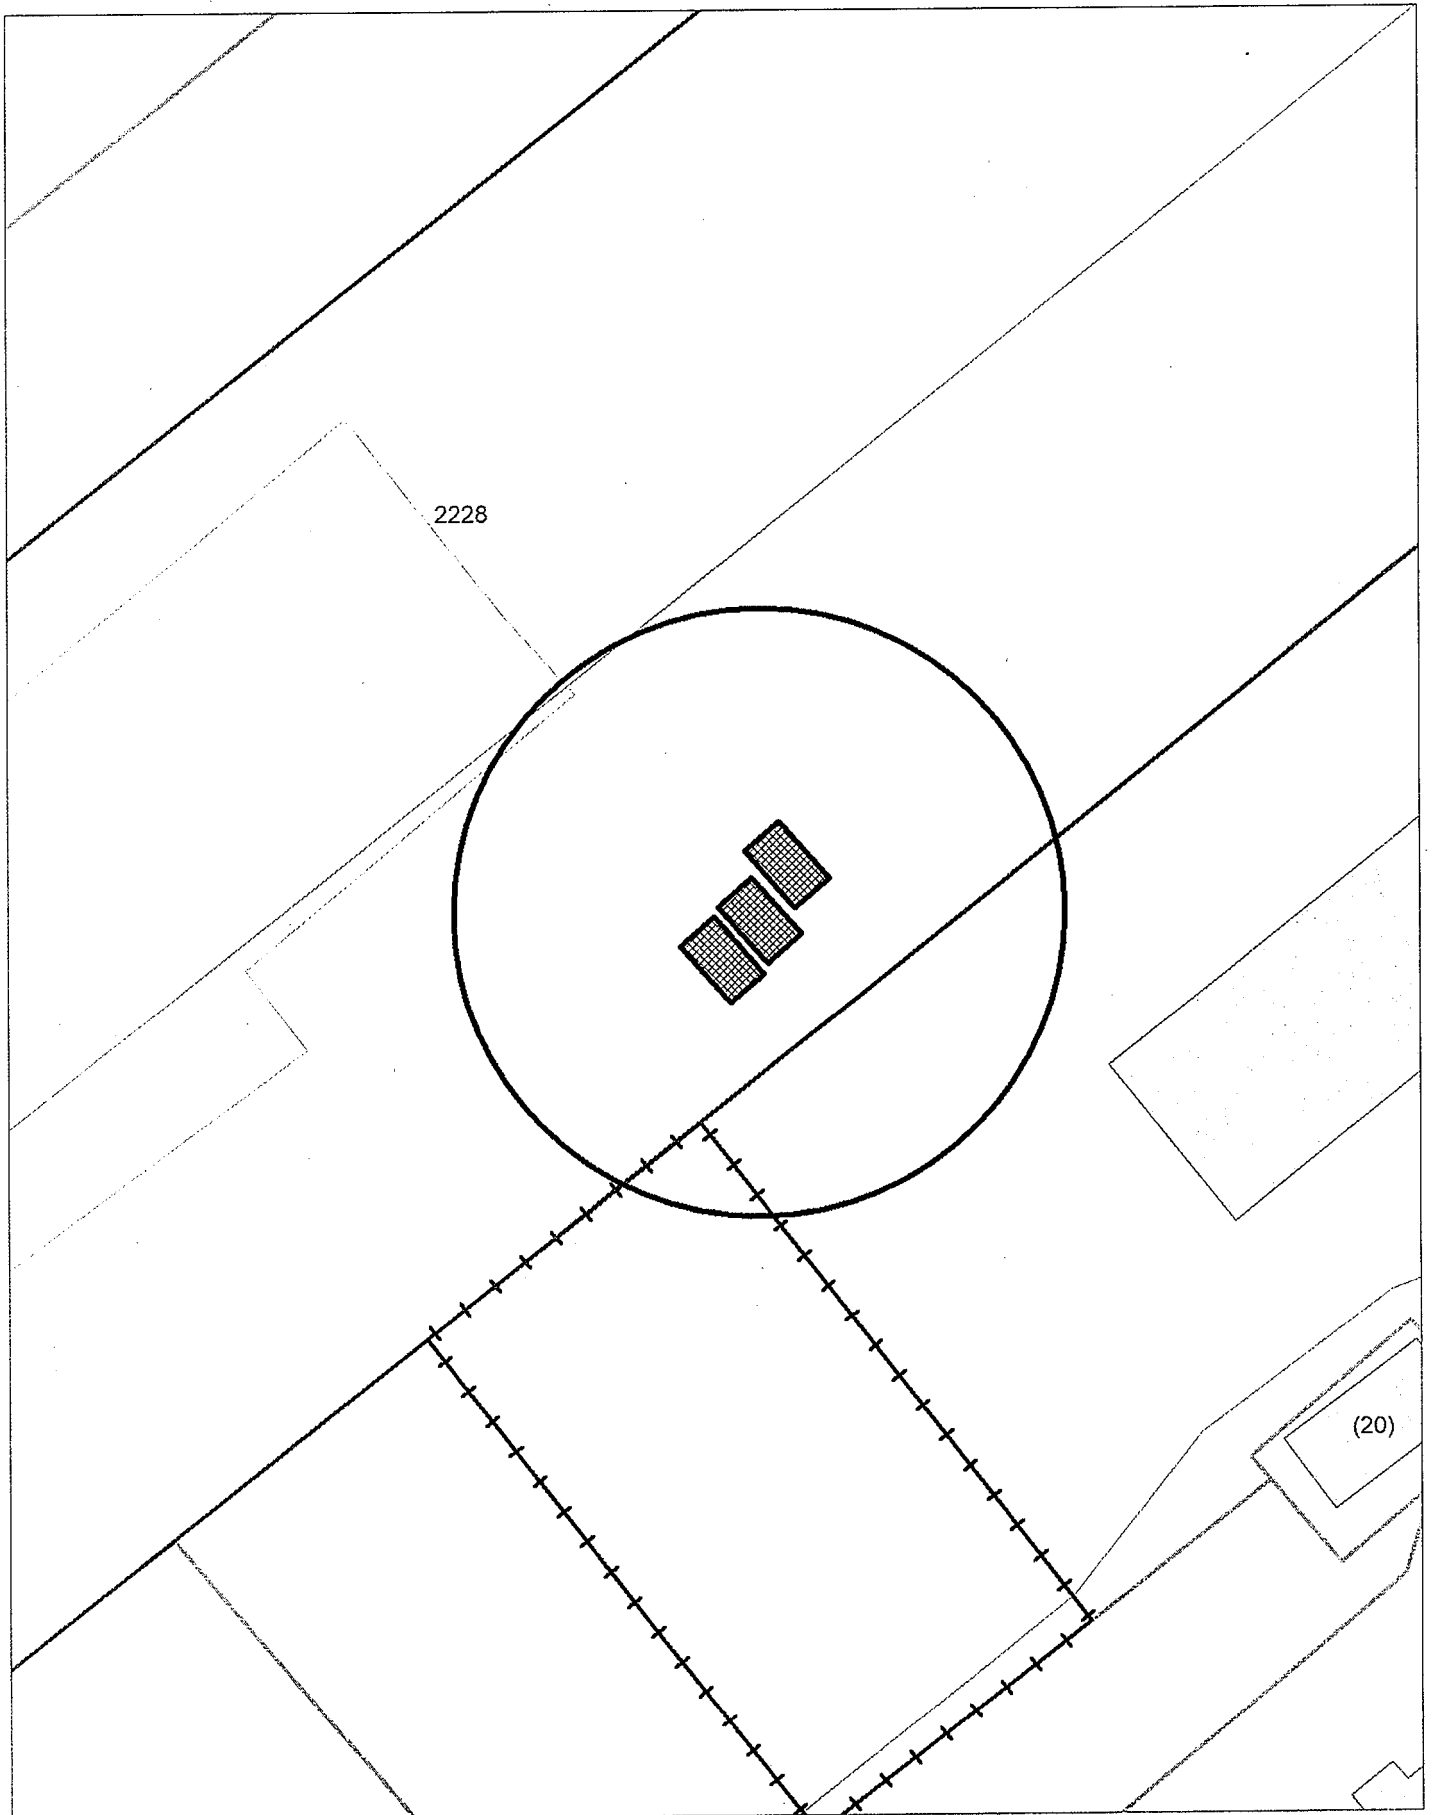

**Карта - схема**  
с адресным ориентиром ул. Кубовая, (104)  
на топографическом плане М 1:500

**Карта – схема территории №**  
по адресному ориентиру: ул. Петровского, (20)  
на топографическом плане М 1:500

Карта – схема территории №  
по адресному ориентиру: ул. Петровского, (20)  
на топографическом плане М 1:500

Карта-схема территории  
по адресному ориентиру улица Кирова, (108)  
на топографическом плане М 1:500

Схема территории по адресу: ул. Дениса Давыдова, (11)  
в масштабе 1:500

Схема территории по адресу: ул. Дениса Давыдова, (11)  
в масштабе 1:500

Схема территории по адресу: ул. Дениса Давыдова, (11)  
в масштабе 1:500

Схема территории по адресу: ул. Приисковая, 44  
в масштабе 1:700

Схема территории по адресу: ул. Приисковая, 44  
в масштабе 1:700

Карта-схема территории к акту о выявлении  
самовольного нестационарного объекта от 05.08.2024  
по адресному ориентиру: ул. Троллейная, (38)