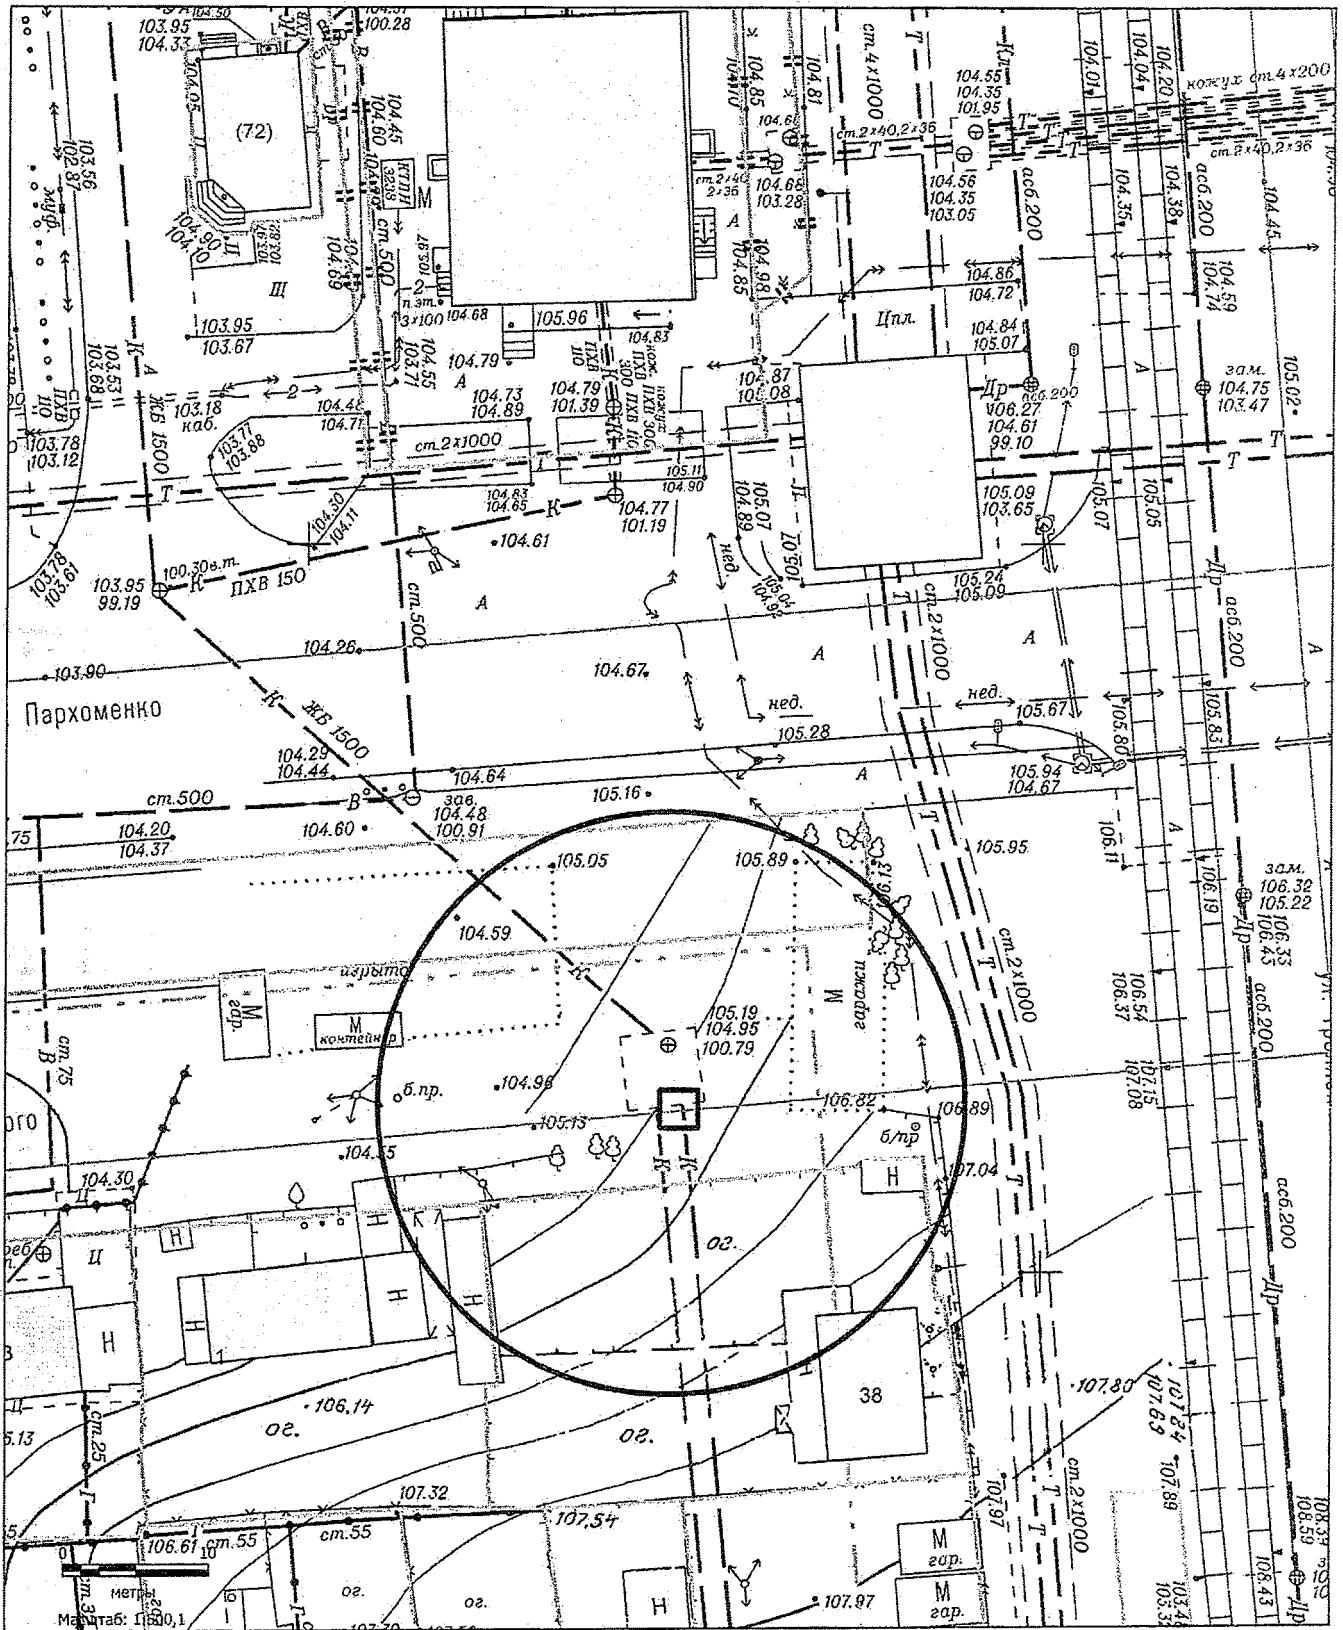

**Карта - схема**  
с адресным ориентиром ул. Кубовая, (104)  
на топографическом плане М 1:500

**Карта – схема территории №**  
по адресному ориентиру: ул. Петровского, (20)  
на топографическом плане М 1:500

Карта – схема территории №  
по адресному ориентиру: ул. Петровского, (20)  
на топографическом плане М 1:500

Карта-схема территории  
по адресному ориентиру улица Кирова, (108)  
на топографическом плане М 1:500

Схема территории по адресу: ул. Приисковая, 44  
в масштабе 1:700

Схема территории по адресу: ул. Приисковая, 44  
в масштабе 1:700

Карта-схема территории к акту о выявлении  
самовольного нестационарного объекта от 05.08.2024  
по адресному ориентиру: ул. Троллейная, (38)

Масштаб 1:500

Карта-схема территории к акту о выявлении  
самовольного нестационарного объекта от 05.08.2024  
по адресному ориентиру: ул. Троллейная, (38)

Масштаб 1:500

Карта-схема территории к акту о выявлении  
самовольного нестационарного объекта от 05.08.2024  
по адресному ориентиру: ул. Троллейная, (38)