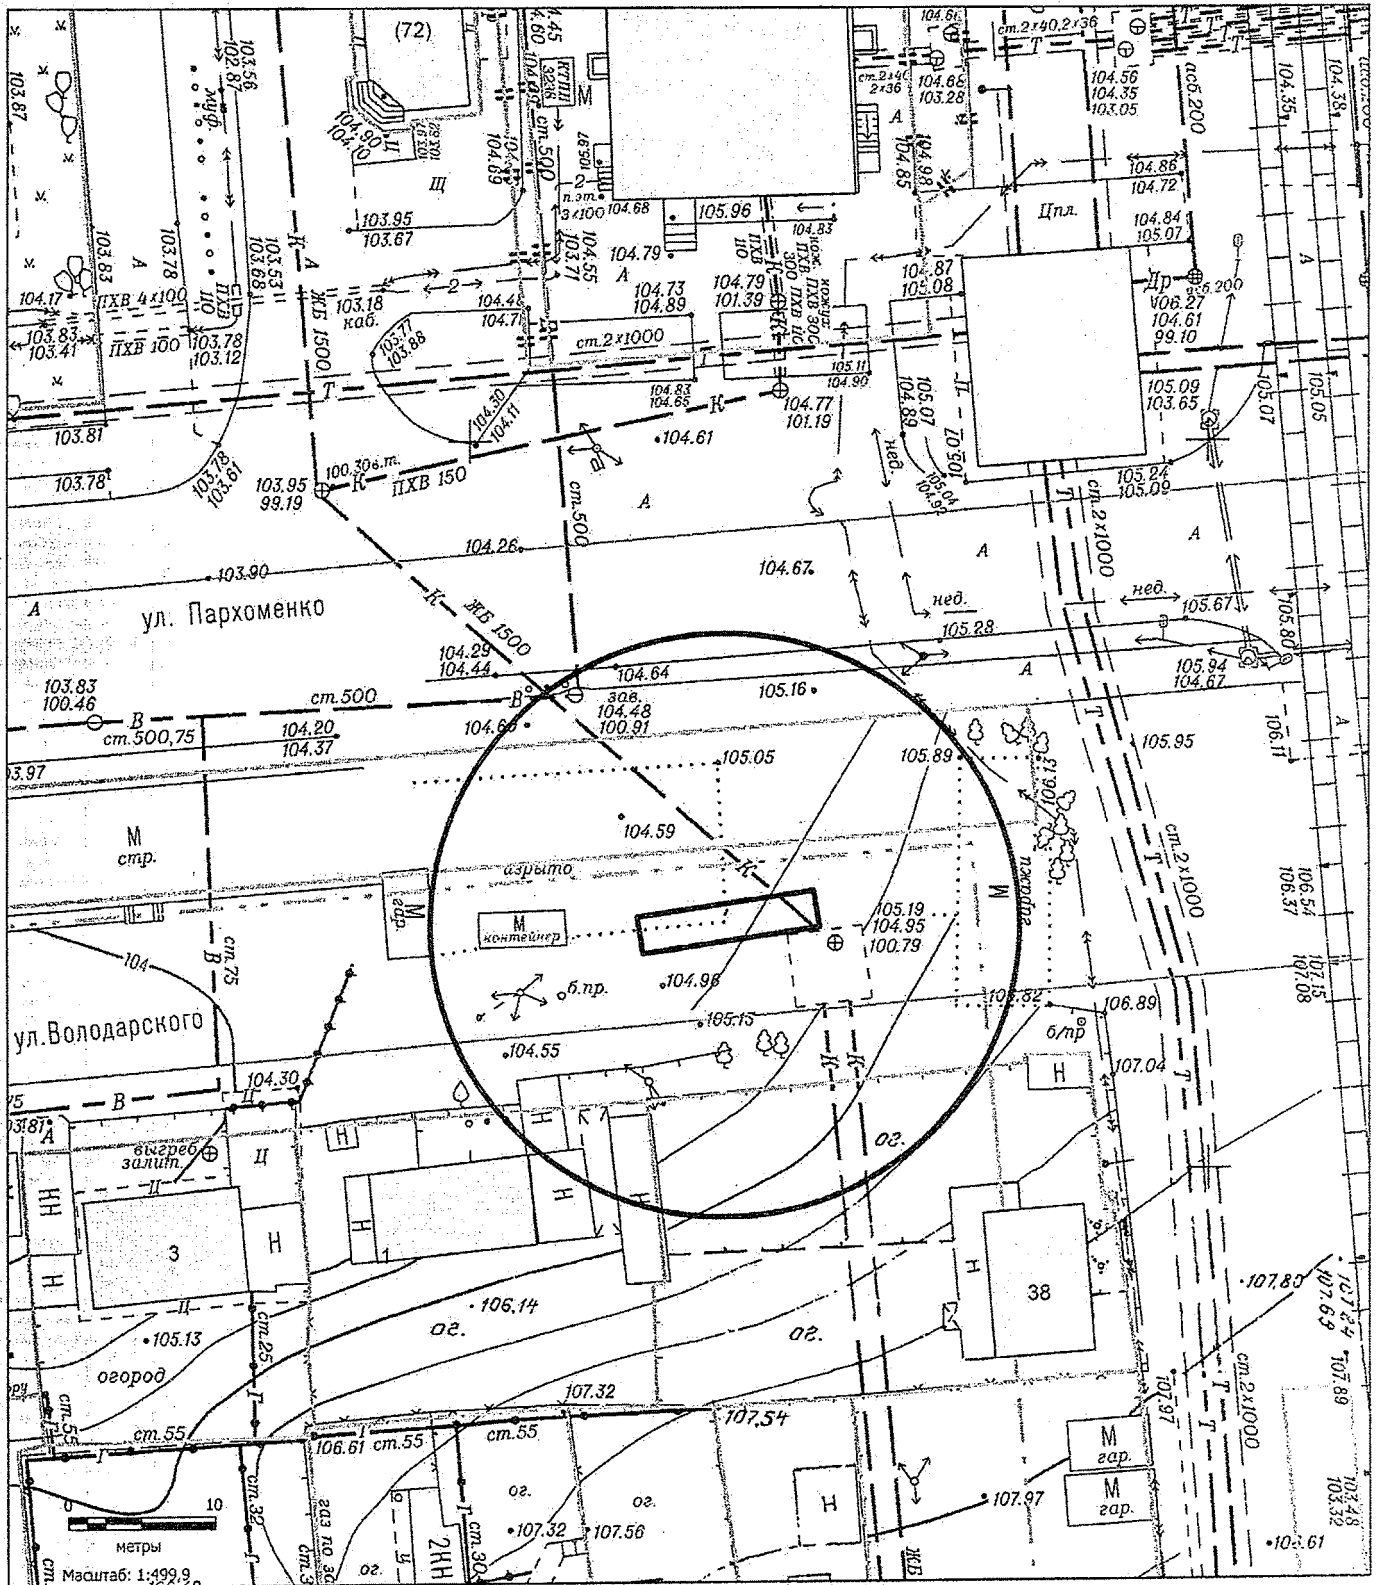

**Карта - схема**  
с адресным ориентиром ул. Кубовая, (104)  
на топографическом плане М 1:500

**Карта – схема территории №**  
по адресному ориентиру: ул. Петровского, (20)  
на топографическом плане М 1:500

Карта – схема территории №  
по адресному ориентиру: ул. Петровского, (20)  
на топографическом плане М 1:500

Карта-схема территории  
по адресному ориентиру улица Кирова, (108)  
на топографическом плане М 1:500

Карта-схема территории по адресному ориентиру:  
г. Новосибирск, ул. Иванова, (29)  
На топографическом плане в масштабе М 1:500

Карта-схема территории по адресному ориентиру:  
г. Новосибирск, ул. Иванова, (29)  
На топографическом плане в масштабе М 1:500

Масштаб 1:500

Карта-схема территории к акту о выявлении  
самовольного нестационарного объекта от 05.08.2024  
по адресному ориентиру: ул. Пархоменко, (86/2)

Масштаб 1:500

Карта-схема территории к акту о выявлении  
самовольного нестационарного объекта от 05.08.2024  
по адресному ориентиру: ул. Троллейная, (38)