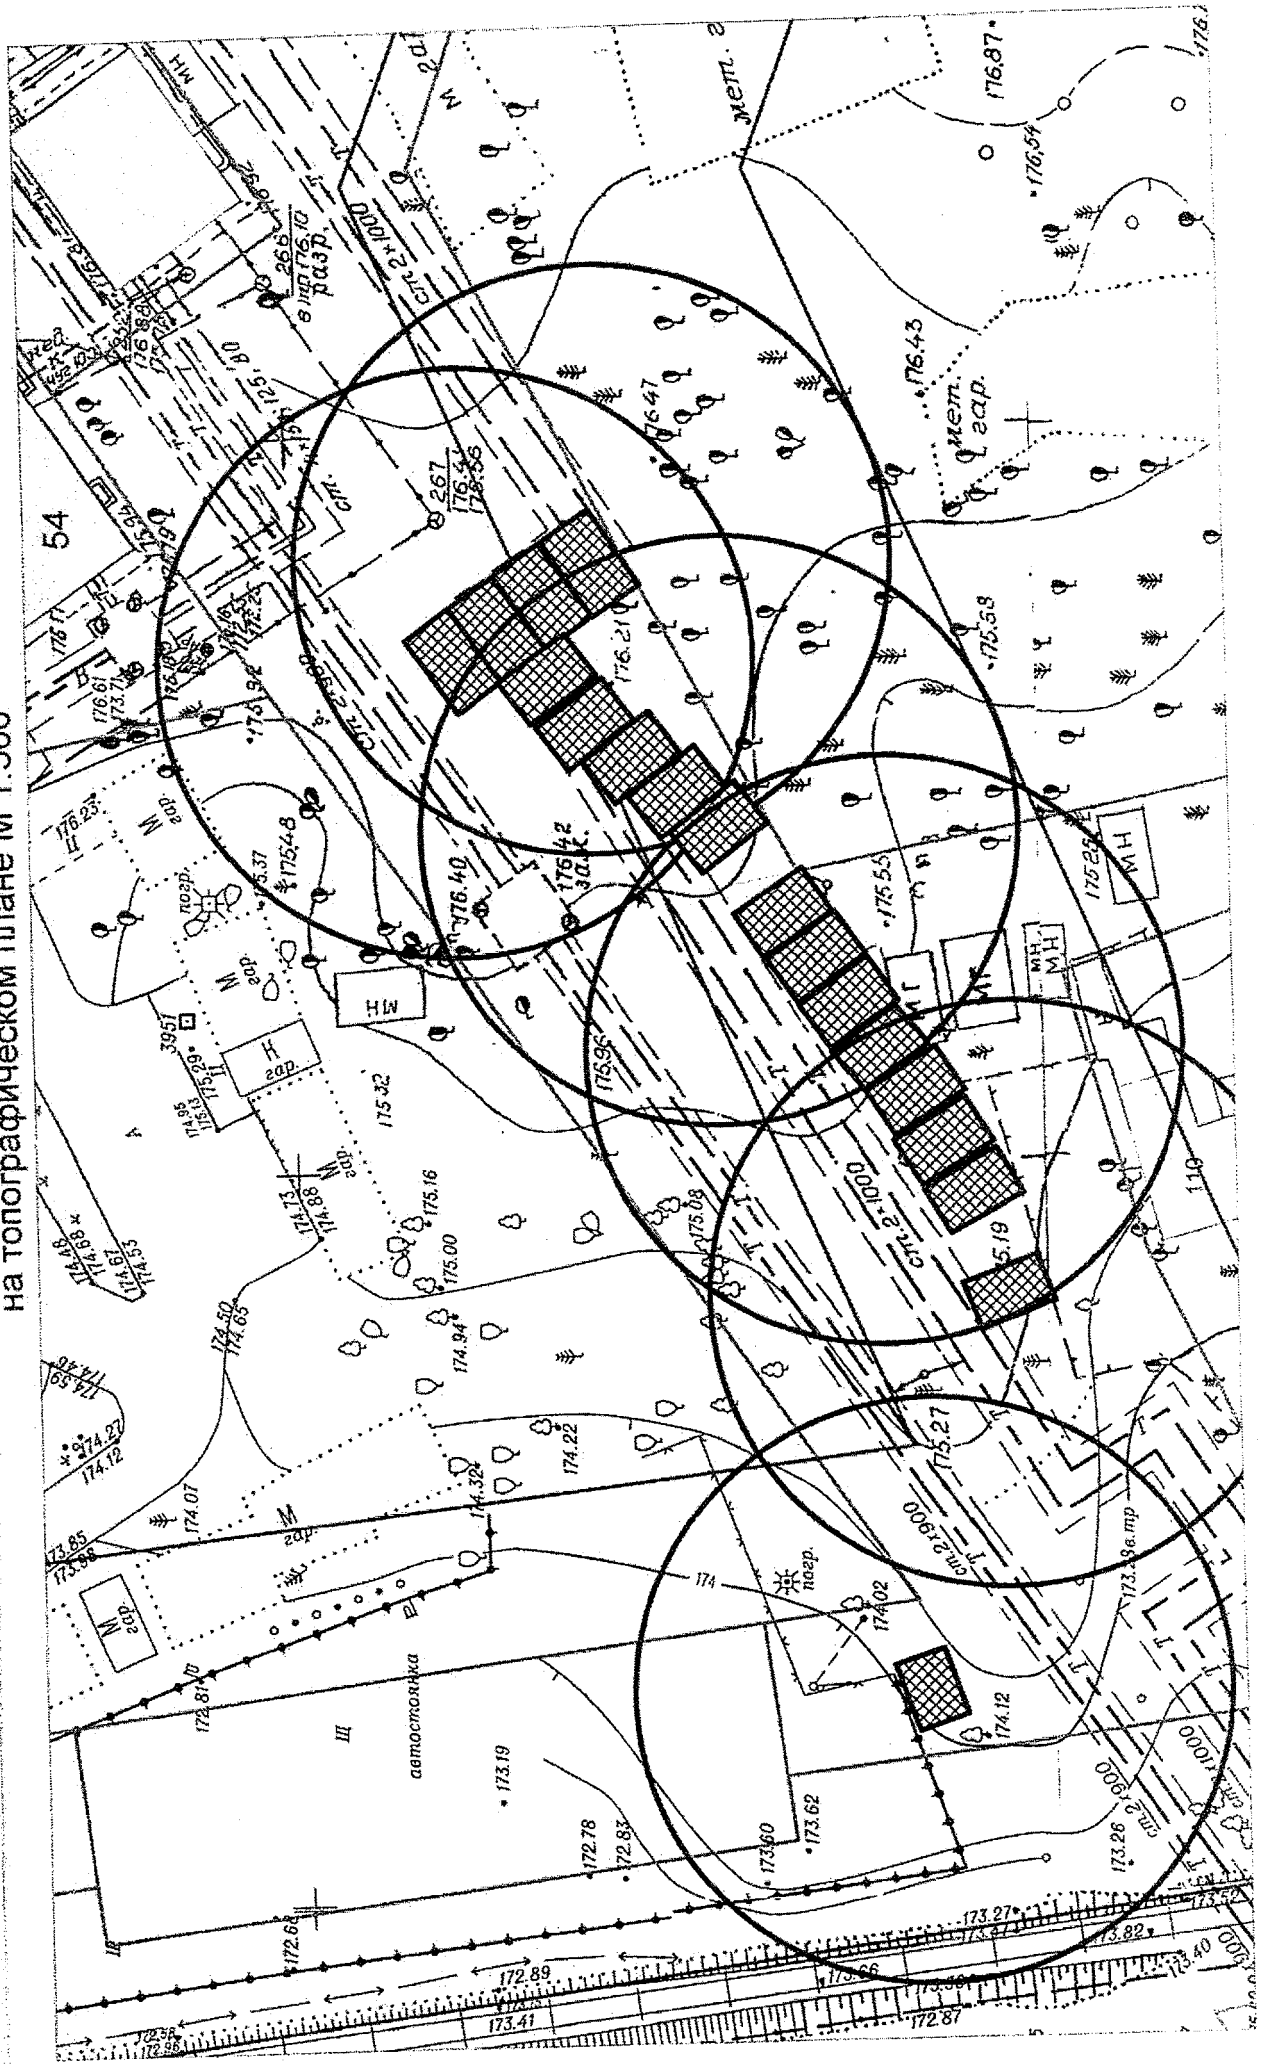

КАРТА-СХЕМА территории
по адресному ориентиру: г. Новосибирск, ул. Объединения, (54)
на топографическом плане М 1:500

- металлический гараж