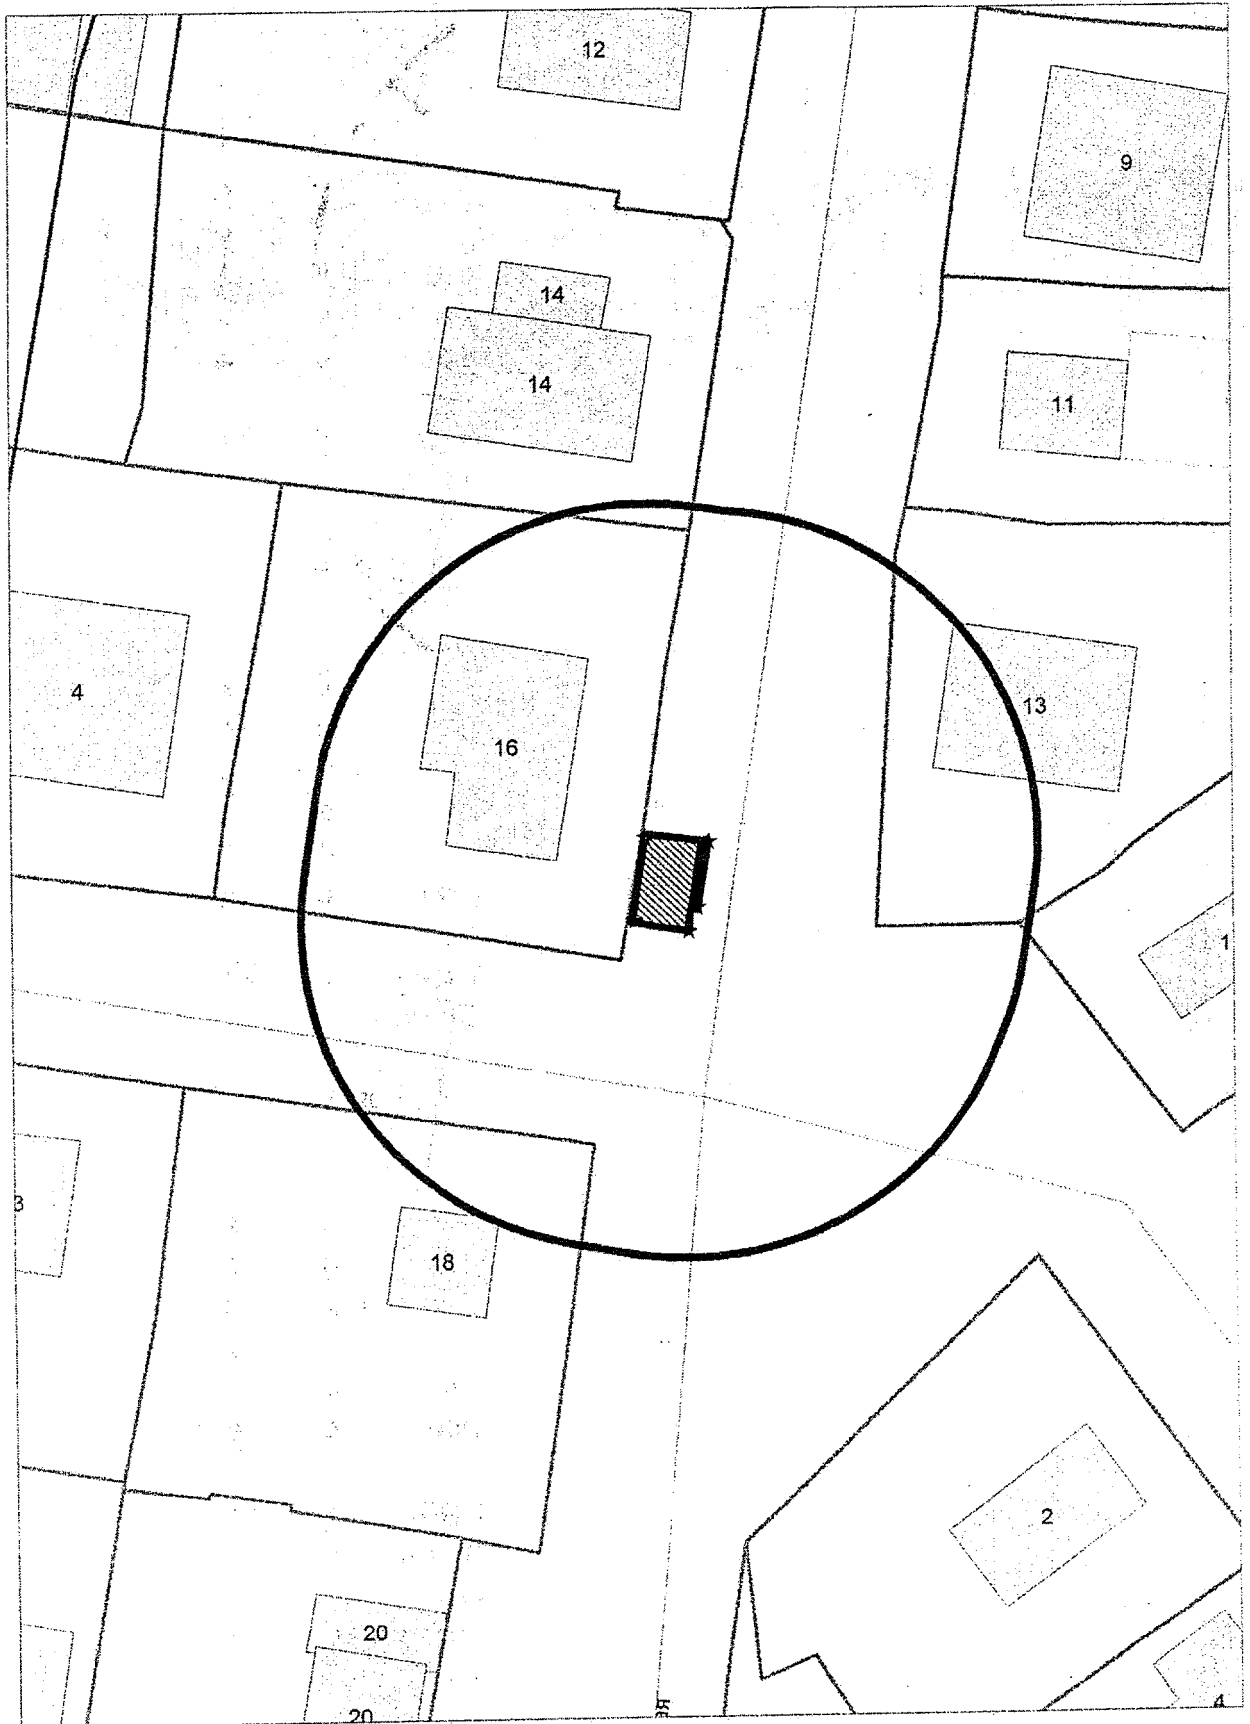

Карта-схема территории к акту о выявлении  
самовольного нестационарного объекта от 08.05.2024  
по адресному ориентиру: ул. Станционная

Масштаб 1:500

КАРТА-СХЕМА ТЕРРИТОРИИ  
по адресному ориентиру: г. Новосибирск, ул. Кропоткина, (130/3)  
на топографическом плане  
М 1:500

Карта - схема территории № 201  
по адресному ориентиру улица Гусинобродское шоссе, (70)  
на топографическом плане М 1:500

**Карта - схема**  
с адресным ориентиром: ул. Трудовая, (14)  
на топографическом плане М 1:500

Карта - схема

с адресным ориентиром: ул. Ангарная, (26)  
на топографическом плане М 1:500

**Карта - схема**  
с адресным ориентиром: ул. Дуси Ковальчук, (191)  
на топографическом плане М 1:500

**Карта - схема**  
с адресным ориентиром: ул. Ангарная, (16)  
на топографическом плане М 1:500

Схема территории по адресу: Королева, (32)  
в масштабе М 1:500

Карта-схема территории  
по адресу: пр. Дзержинского, (120 к. 1)  
в масштабе М 1:500

Схема территории по адресу: Кошурникова, (41)  
в масштабе М 1:500