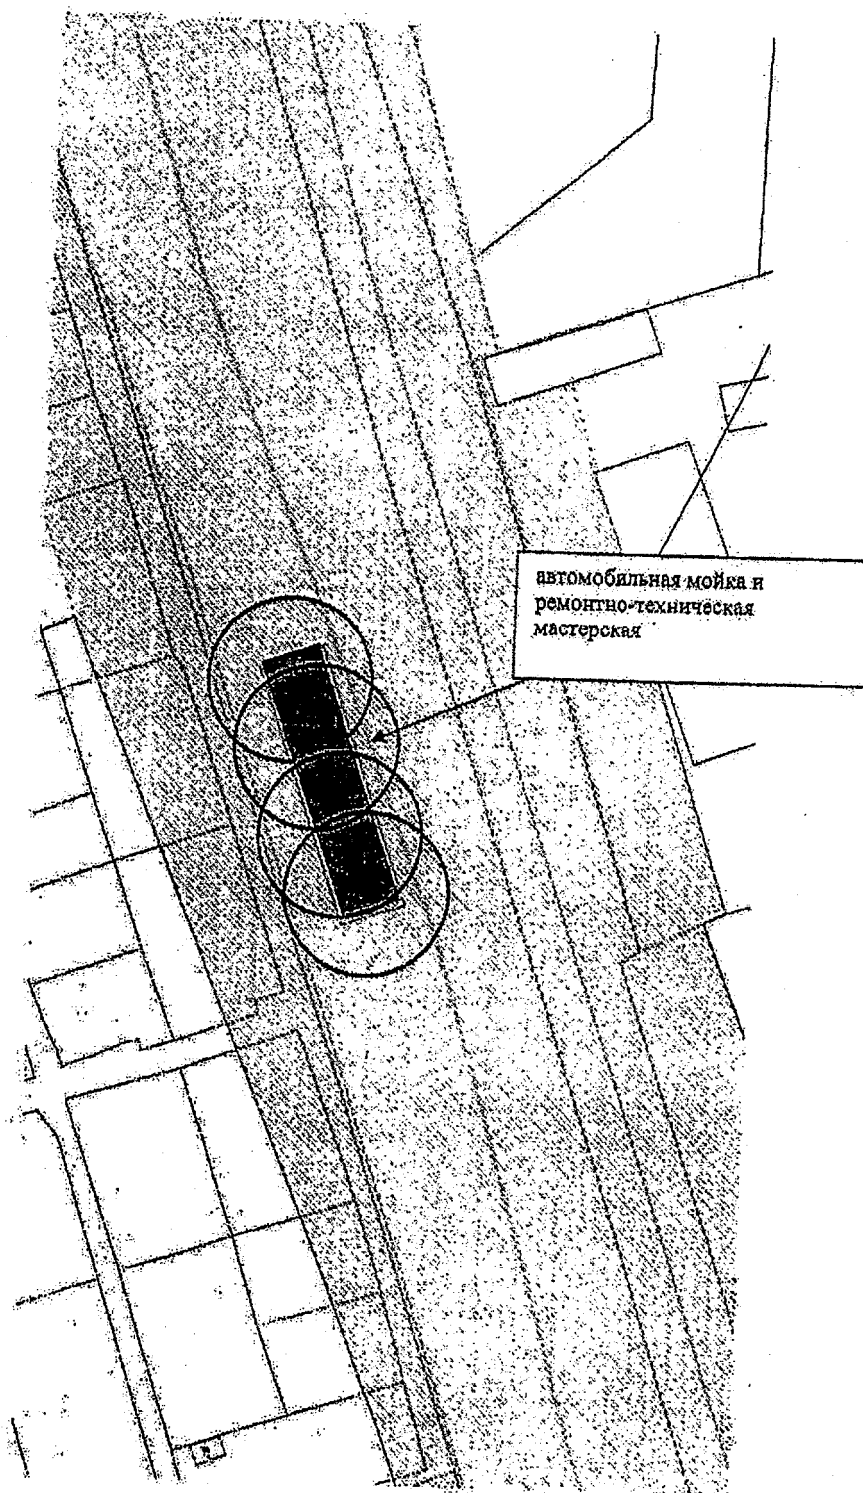

Карта-схема территории к акту о выявлении  
самовольного нестационарного объекта от 08.05.2024  
по адресному ориентиру: ул. Станционная

Масштаб 1:500

КАРТА-СХЕМА ТЕРРИТОРИИ  
по адресному ориентиру: г. Новосибирск, ул. Кропоткина, (130/3)  
на топографическом плане  
М 1:500

Карта - схема территории № 201  
по адресному ориентиру улица Гусинобродское шоссе, (70)  
на топографическом плане М 1:500

**Карта - схема**  
с адресным ориентиром: ул. Трудовая, (14)  
на топографическом плане М 1:500

Схема территории по адресу: Королева, (32)  
в масштабе М 1:500

Карта-схема территории  
по адресу: пр. Дзержинского, (120 к. 1)  
в масштабе М 1:500

Схема территории по адресу: Кошурникова, (41)  
в масштабе М 1:500

Схема территории по адресу: 5-й Трикотажный переулок, (20)  
в масштабе М 1:500

Карта территории по адресу: ул. Левитана, (26)  
в масштабе М 1:500

Карта территории по адресу: ул. Трикотажная, (48)  
в масштабе М 1:500