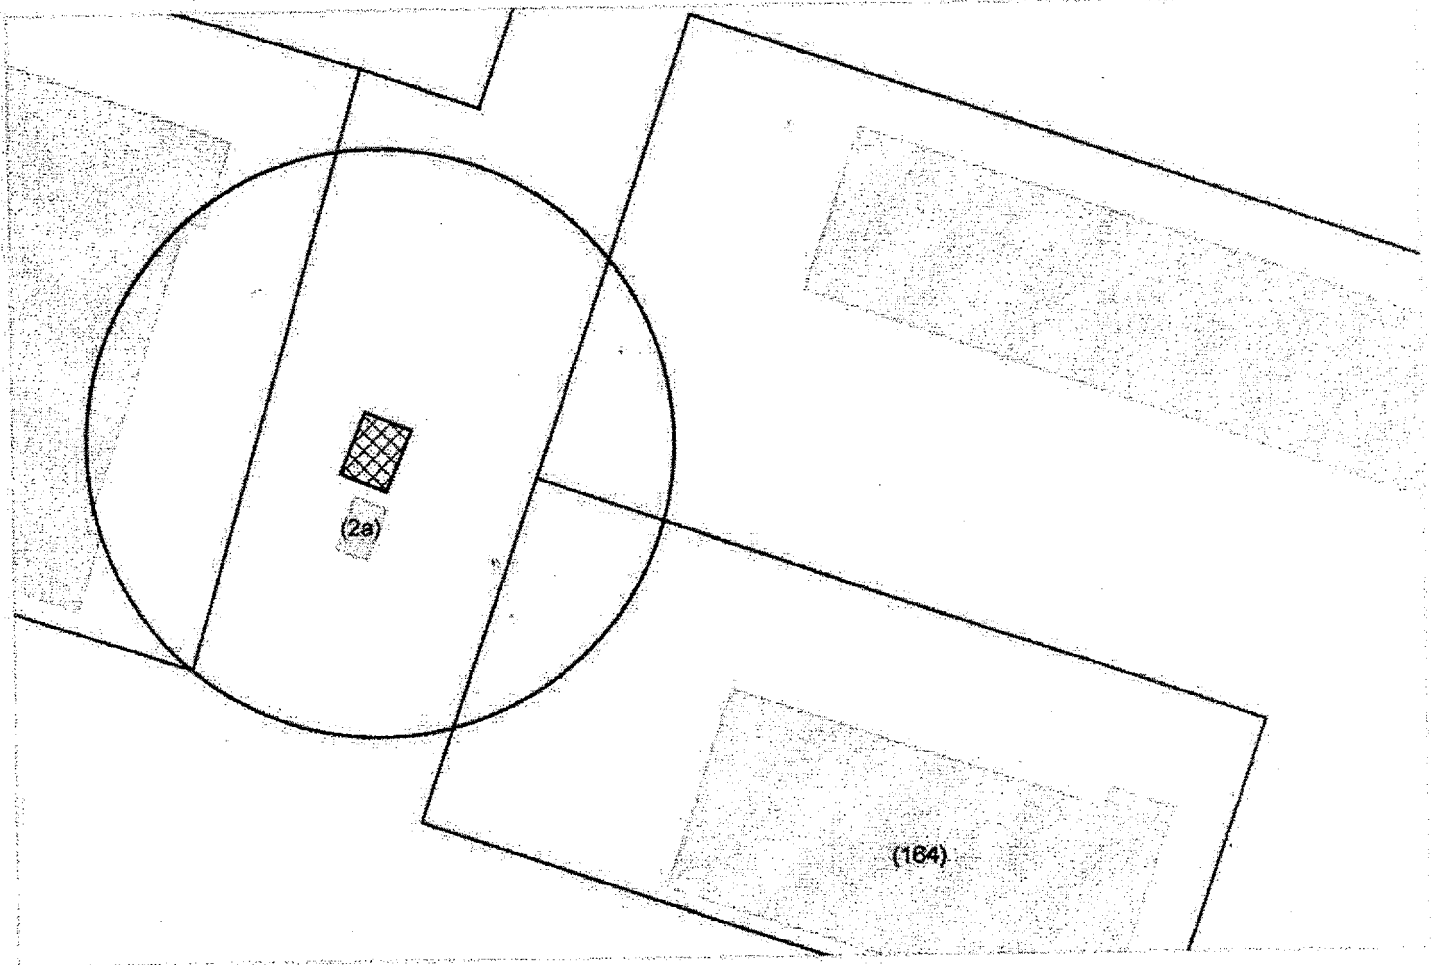

Карта - схема территории

размещения нестационарного объекта по ул. Шмидта, (2)

на топографическом плане М 1:500