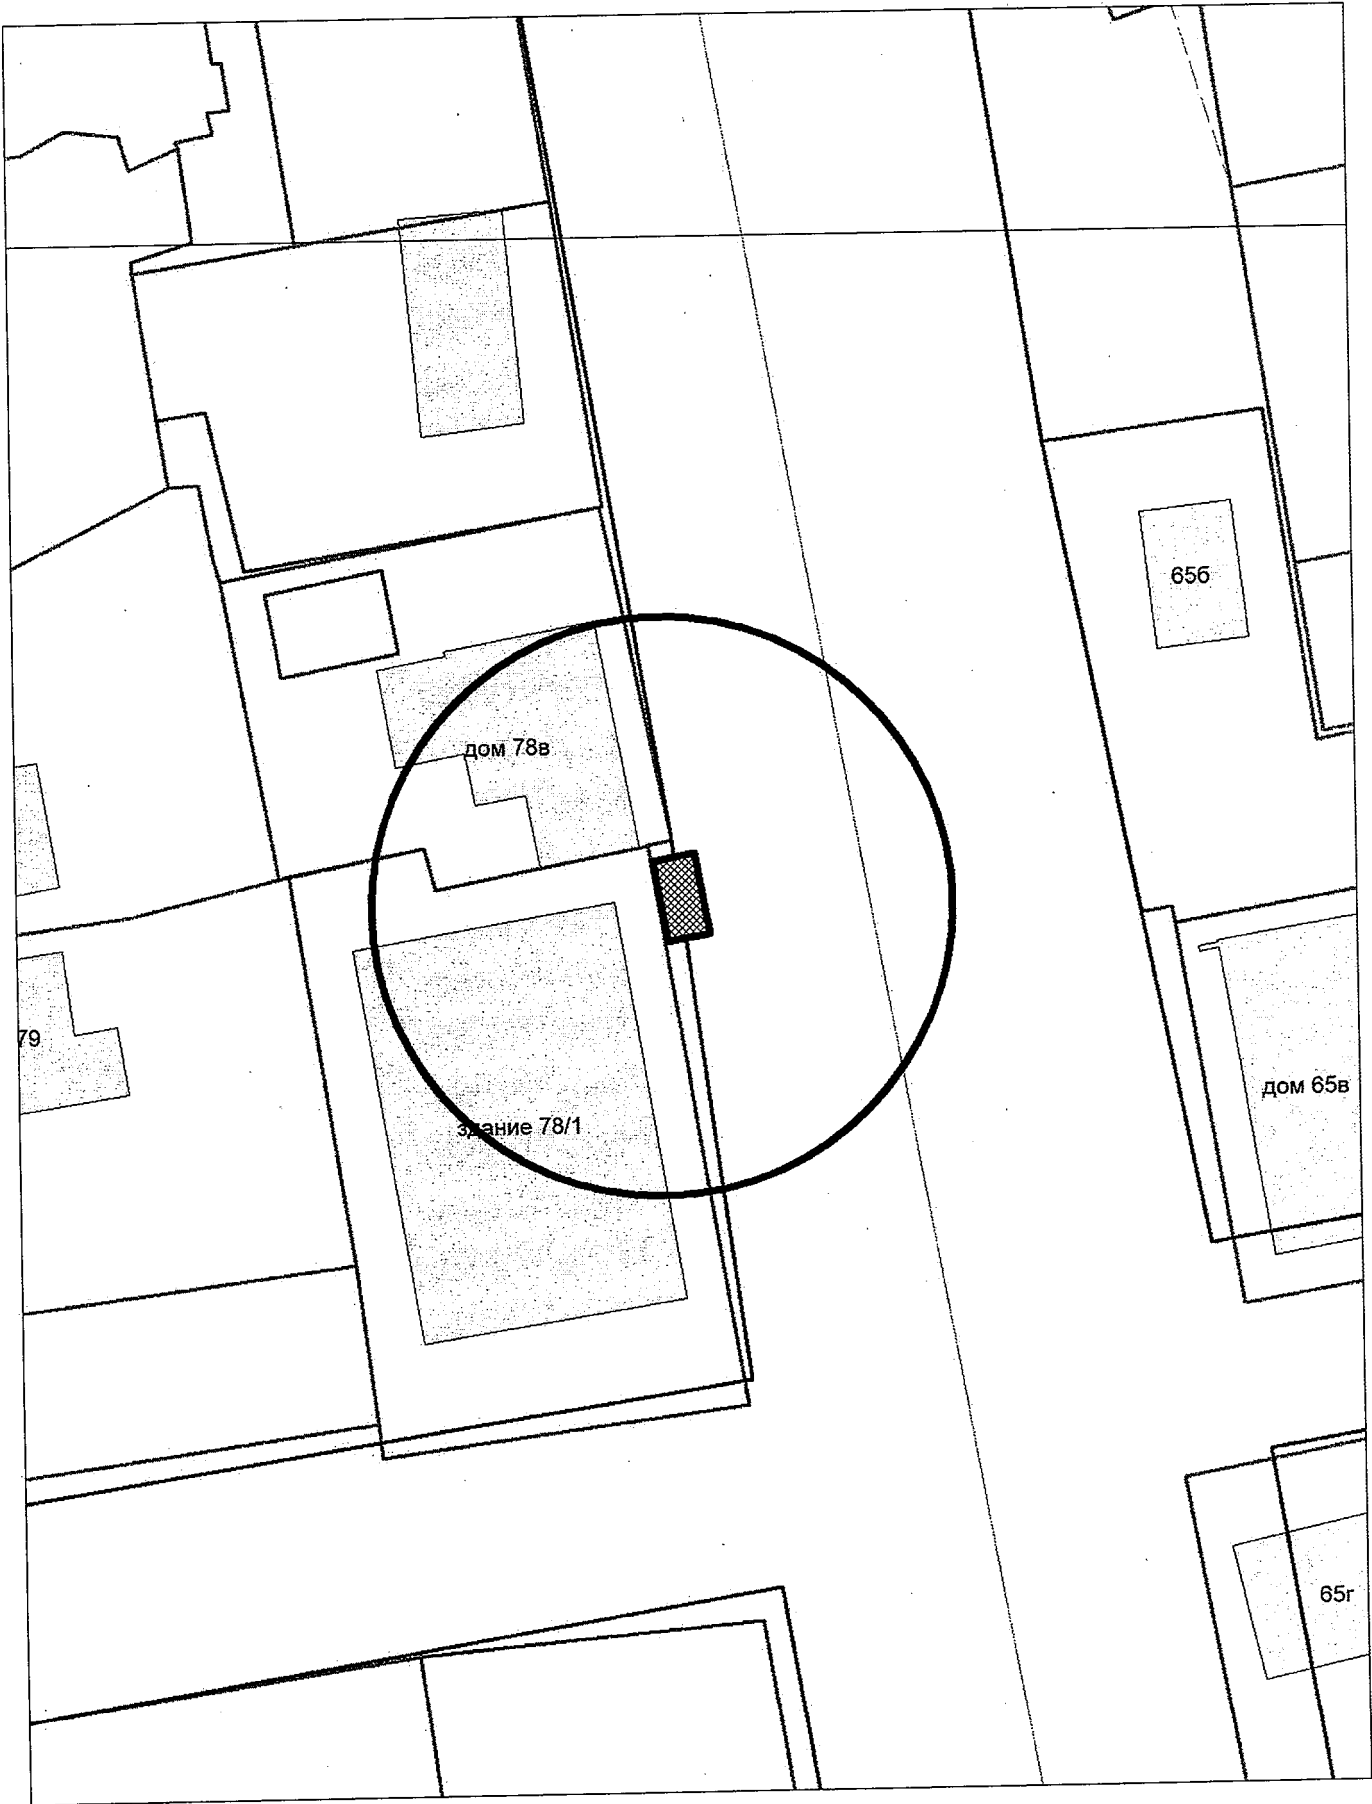

Карта-схема территории к акту о выявлении  
самовольного нестационарного объекта от 08.05.2024  
по адресному ориентиру: ул. Станционная

Масштаб 1:500

КАРТА-СХЕМА ТЕРРИТОРИИ  
по адресному ориентиру: г. Новосибирск, ул. Кропоткина, (130/3)  
на топографическом плане  
М 1:500

Карта - схема

с адресным ориентиром: ул. Ангарная, (26)  
на топографическом плане М 1:500

**Карта - схема**  
с адресным ориентиром: ул. Дуси Ковальчук, (191)  
на топографическом плане М 1:500

**Карта - схема**  
с адресным ориентиром: ул. Ангарная, (16)  
на топографическом плане М 1:500

Карта территории по адресу: ул. Левитана, (33)  
в масштабе М 1:500

Карта территории по адресу: ул. Левитана, (19)  
в масштабе М 1:500

Карта территории по адресу: ул. Левитана, (24)  
в масштабе М 1:500

Схема территории по адресу: ул. Коминтерна, (78/1)  
в масштабе М 1:500

Схема территории по адресу: ул. Коминтерна, (78/1)  
в масштабе М 1:500

Карта - схема территории  
размещения нестационарных объектов по ул. Старое шоссе, 100  
на топографическом плане М 1:500