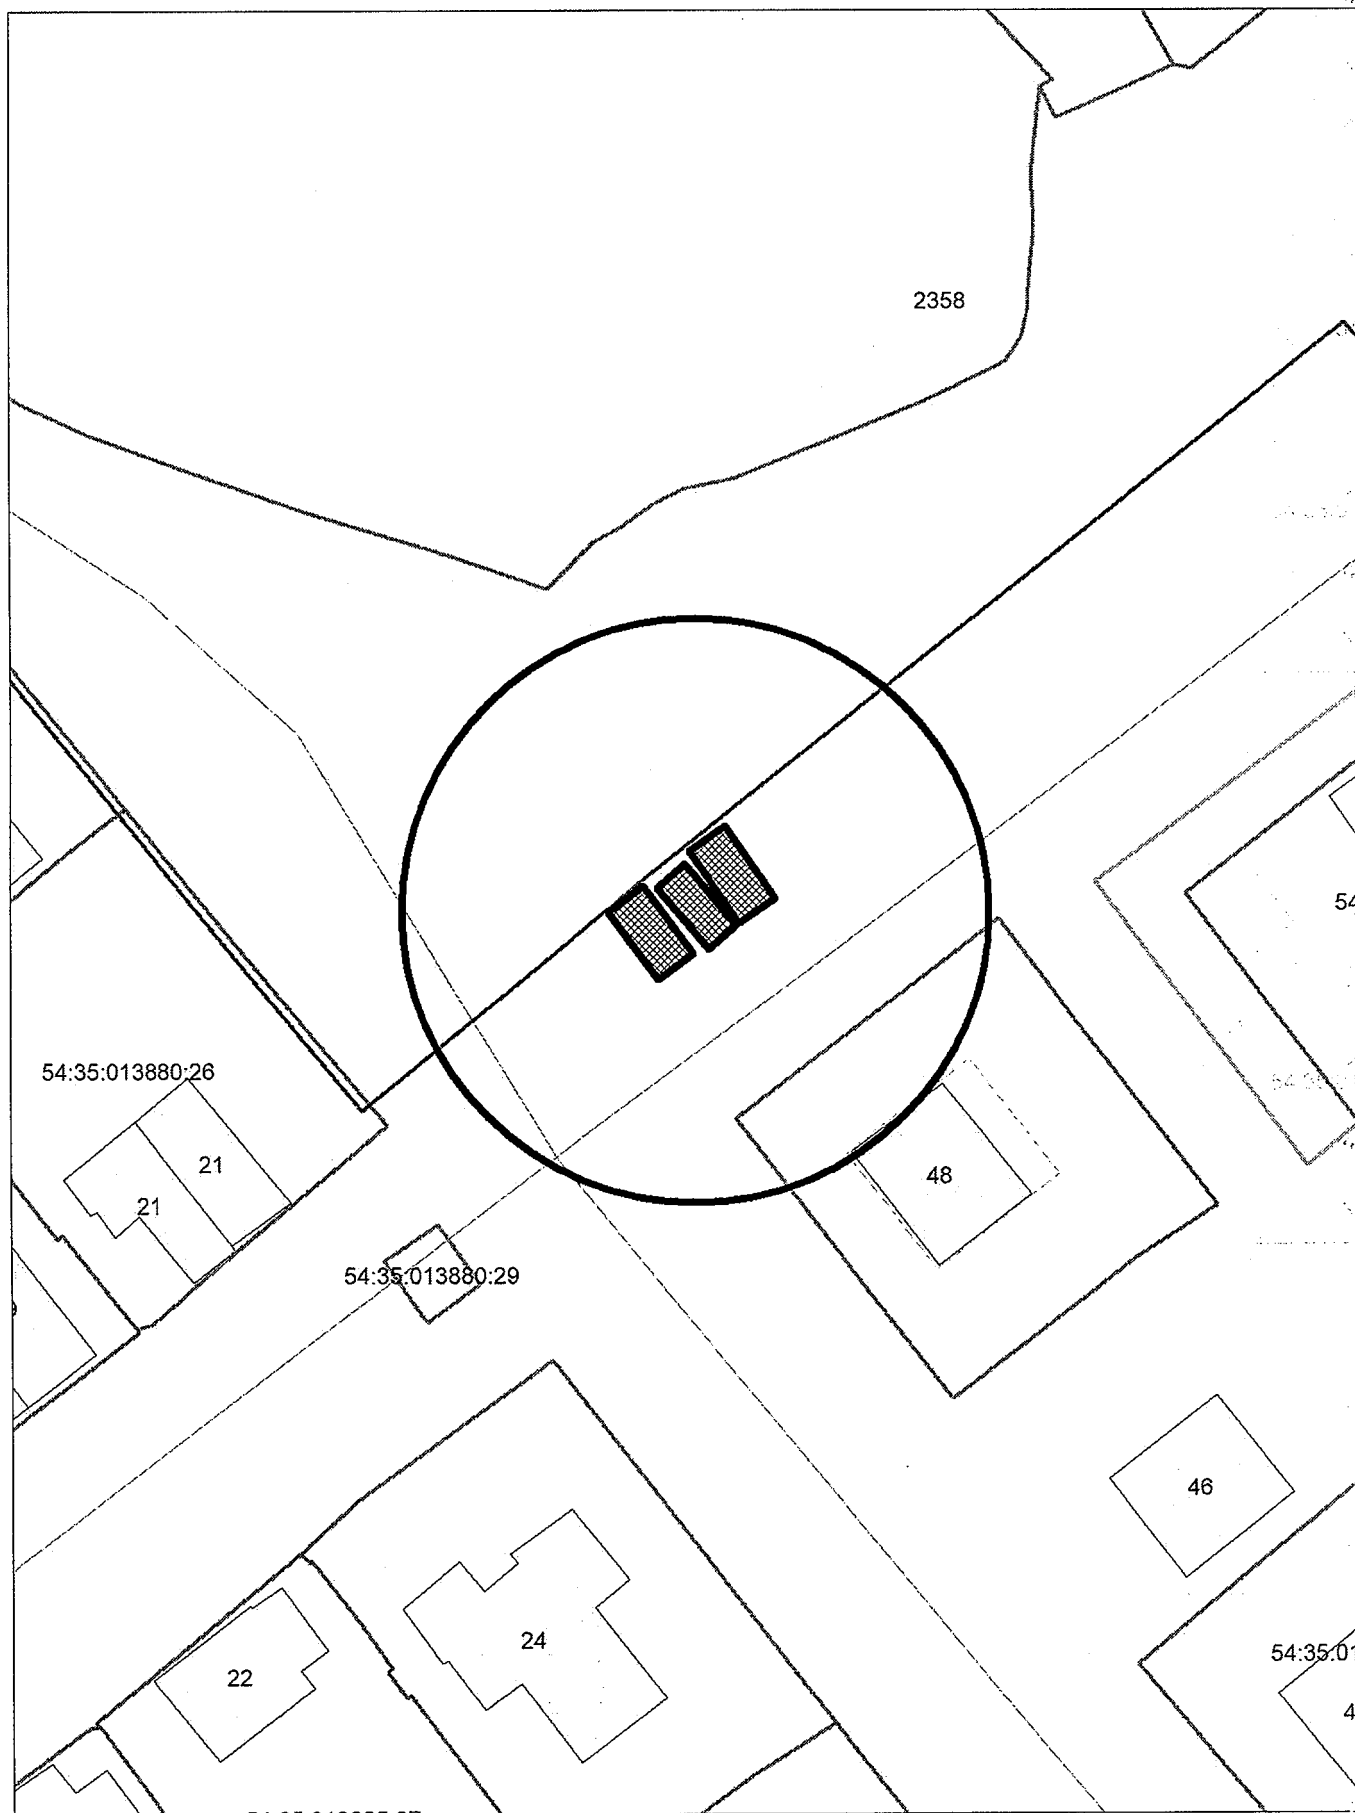

Карта-схема территории к акту о выявлении  
самовольного нестационарного объекта от 08.05.2024  
по адресному ориентиру: ул. Станционная

Масштаб 1:500

КАРТА-СХЕМА ТЕРРИТОРИИ  
по адресному ориентиру: г. Новосибирск, ул. Кропоткина, (130/3)  
на топографическом плане  
М 1:500

Карта - схема

с адресным ориентиром: ул. Ангарная, (26)  
на топографическом плане М 1:500

**Карта - схема**  
с адресным ориентиром: ул. Дуси Ковальчук, (191)  
на топографическом плане М 1:500

**Карта - схема**  
с адресным ориентиром: ул. Ангарная, (16)  
на топографическом плане М 1:500

Схема территории по адресу: Королева, (32)  
в масштабе М 1:500

Карта-схема территории  
по адресу: пр. Дзержинского, (120 к. 1)  
в масштабе М 1:500

Схема территории по адресу: Кошурникова, (41)  
в масштабе М 1:500

Схема территории по адресу: 5-й Трикотажный переулок, (20)  
в масштабе М 1:500

Карта территории по адресу: ул. Левитана, (26)  
в масштабе М 1:500

Карта территории по адресу: ул. Трикотажная, (48)  
в масштабе М 1:500