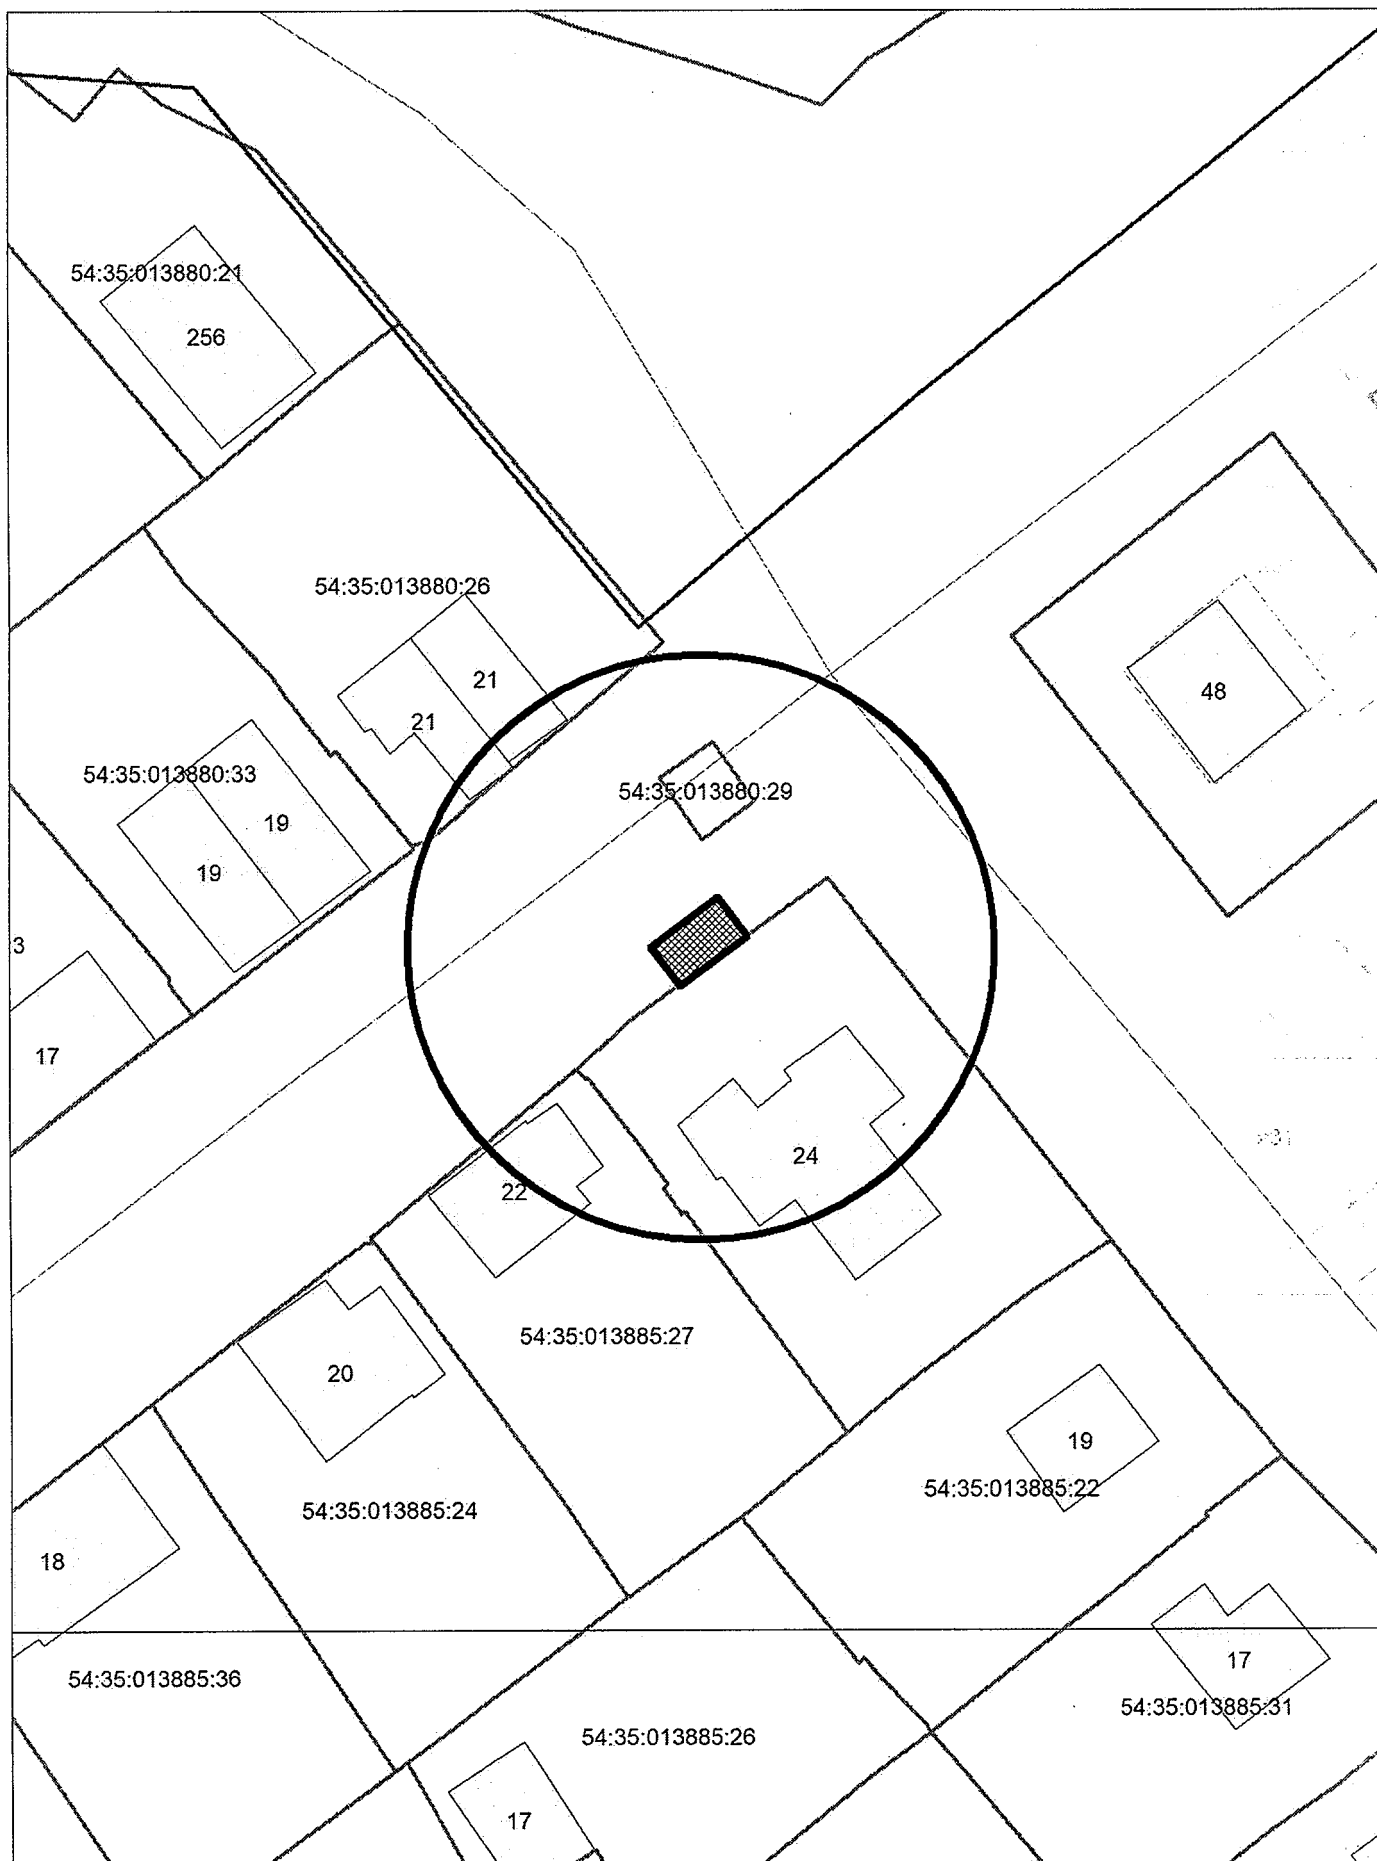

Карта-схема территории к акту о выявлении  
самовольного нестационарного объекта от 08.05.2024  
по адресному ориентиру: ул. Станционная

Масштаб 1:500

КАРТА-СХЕМА ТЕРРИТОРИИ  
по адресному ориентиру: г. Новосибирск, ул. Кропоткина, (130/3)  
на топографическом плане  
М 1:500

Схема территории по адресу: 5-й Трикотажный переулок, (20)  
в масштабе М 1:500

Карта территории по адресу: ул. Левитана, (26)  
в масштабе М 1:500

Карта территории по адресу: ул. Трикотажная, (48)  
в масштабе М 1:500

Карта территории по адресу: ул. Левитана, (33)  
в масштабе М 1:500

Карта территории по адресу: ул. Левитана, (19)  
в масштабе М 1:500

Карта территории по адресу: ул. Левитана, (24)  
в масштабе М 1:500

Схема территории по адресу: ул. Коминтерна, (78/1)  
в масштабе М 1:500

Схема территории по адресу: ул. Коминтерна, (78/1)  
в масштабе М 1:500

Карта - схема территории  
размещения нестационарных объектов по ул. Старое шоссе, 100  
на топографическом плане М 1:500