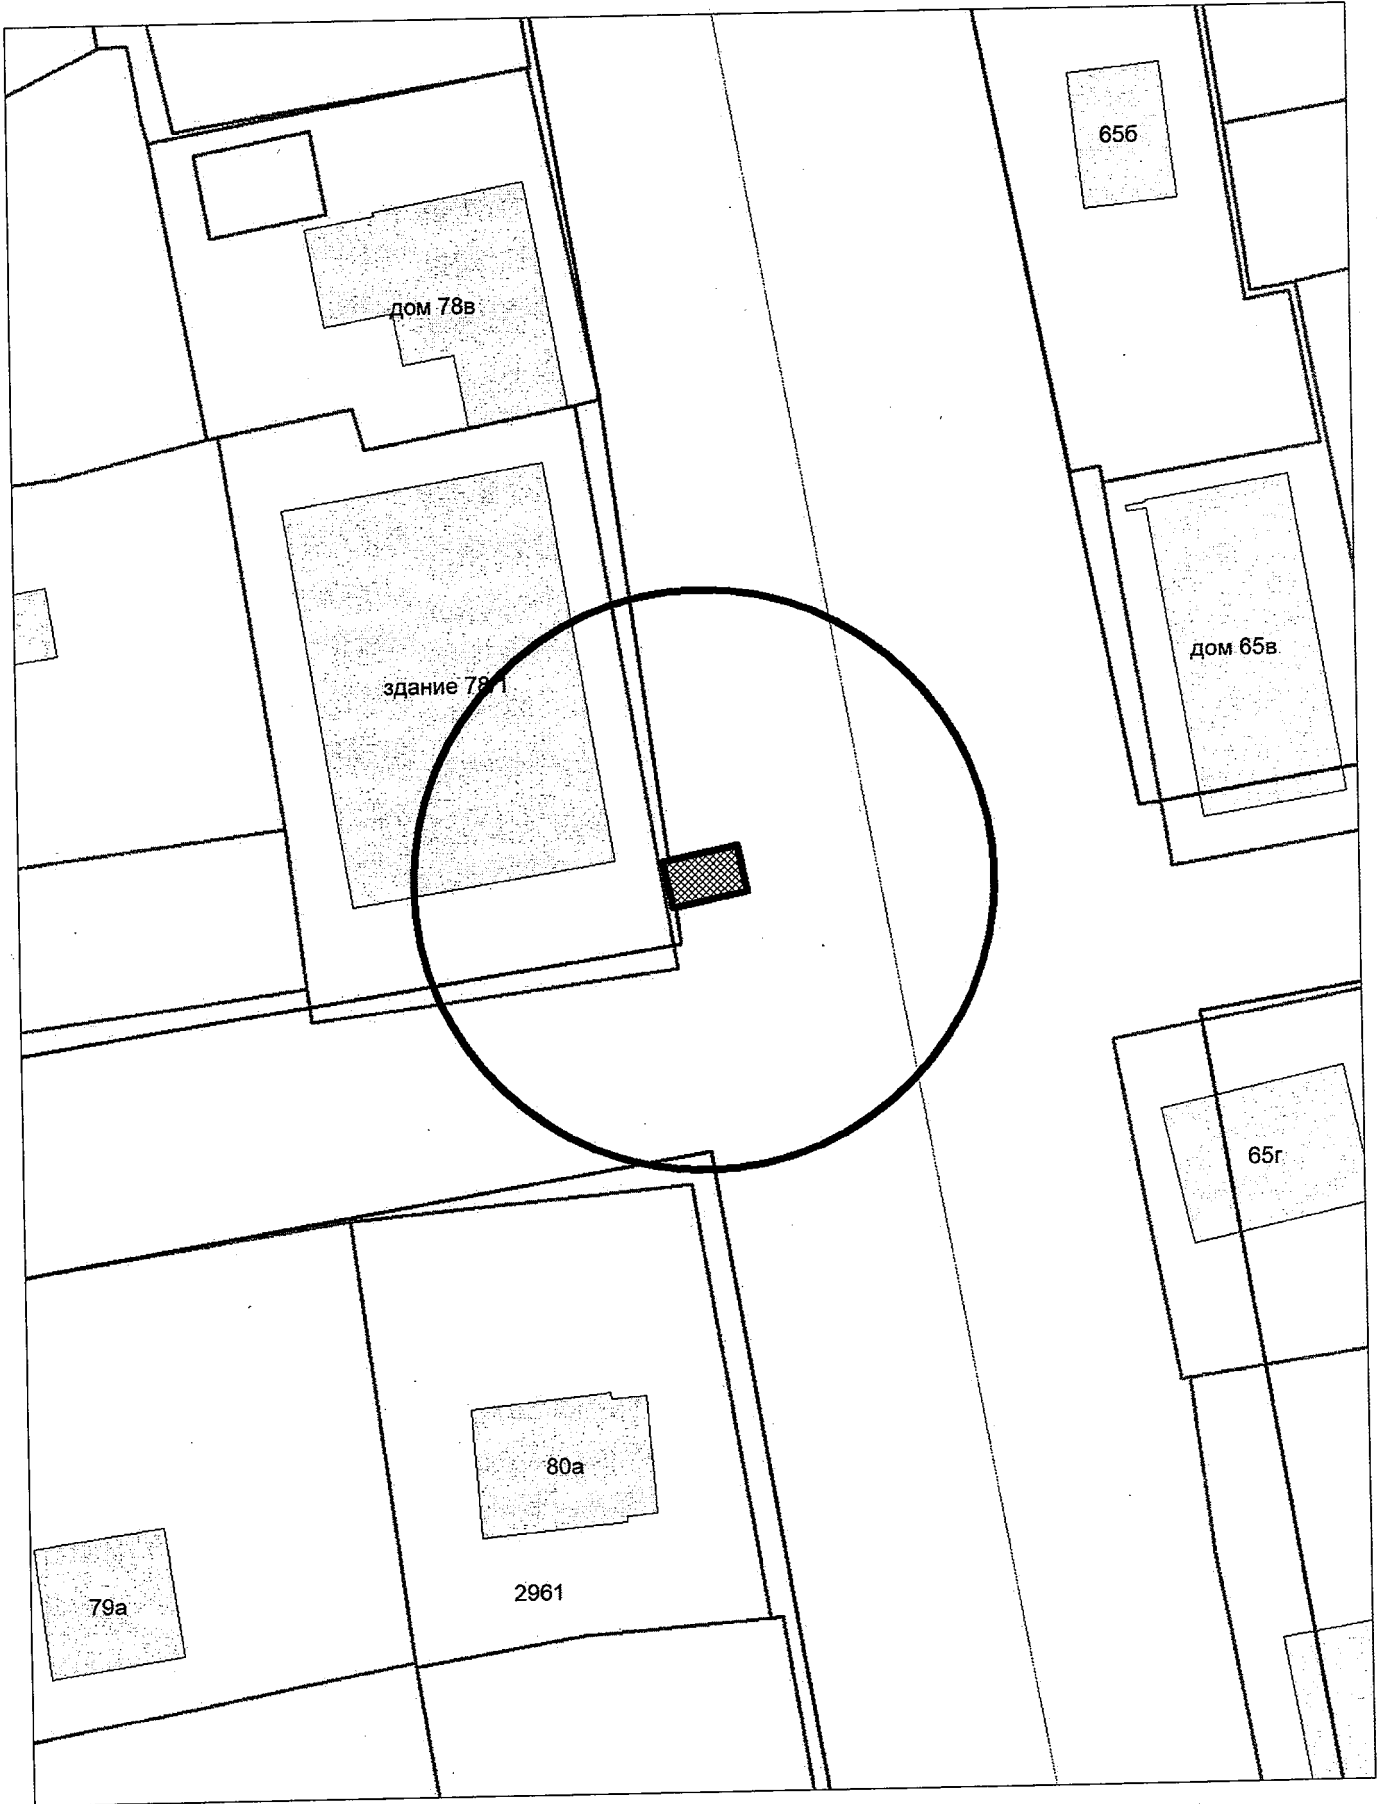

Карта-схема территории к акту о выявлении  
самовольного нестационарного объекта от 08.05.2024  
по адресному ориентиру: ул. Станционная

Масштаб 1:500

КАРТА-СХЕМА ТЕРРИТОРИИ  
по адресному ориентиру: г. Новосибирск, ул. Кропоткина, (130/3)  
на топографическом плане  
М 1:500

Схема территории по адресу: 5-й Трикотажный переулок, (20)  
в масштабе М 1:500

Карта территории по адресу: ул. Левитана, (26)  
в масштабе М 1:500

Карта территории по адресу: ул. Трикотажная, (48)  
в масштабе М 1:500

Карта территории по адресу: ул. Левитана, (33)  
в масштабе М 1:500

Карта территории по адресу: ул. Левитана, (19)  
в масштабе М 1:500

Карта территории по адресу: ул. Левитана, (24)  
в масштабе М 1:500

Схема территории по адресу: ул. Коминтерна, (78/1)  
в масштабе М 1:500

Схема территории по адресу: ул. Коминтерна, (78/1)  
в масштабе М 1:500

Карта - схема территории  
размещения нестационарных объектов по ул. Старое шоссе, 100  
на топографическом плане М 1:500