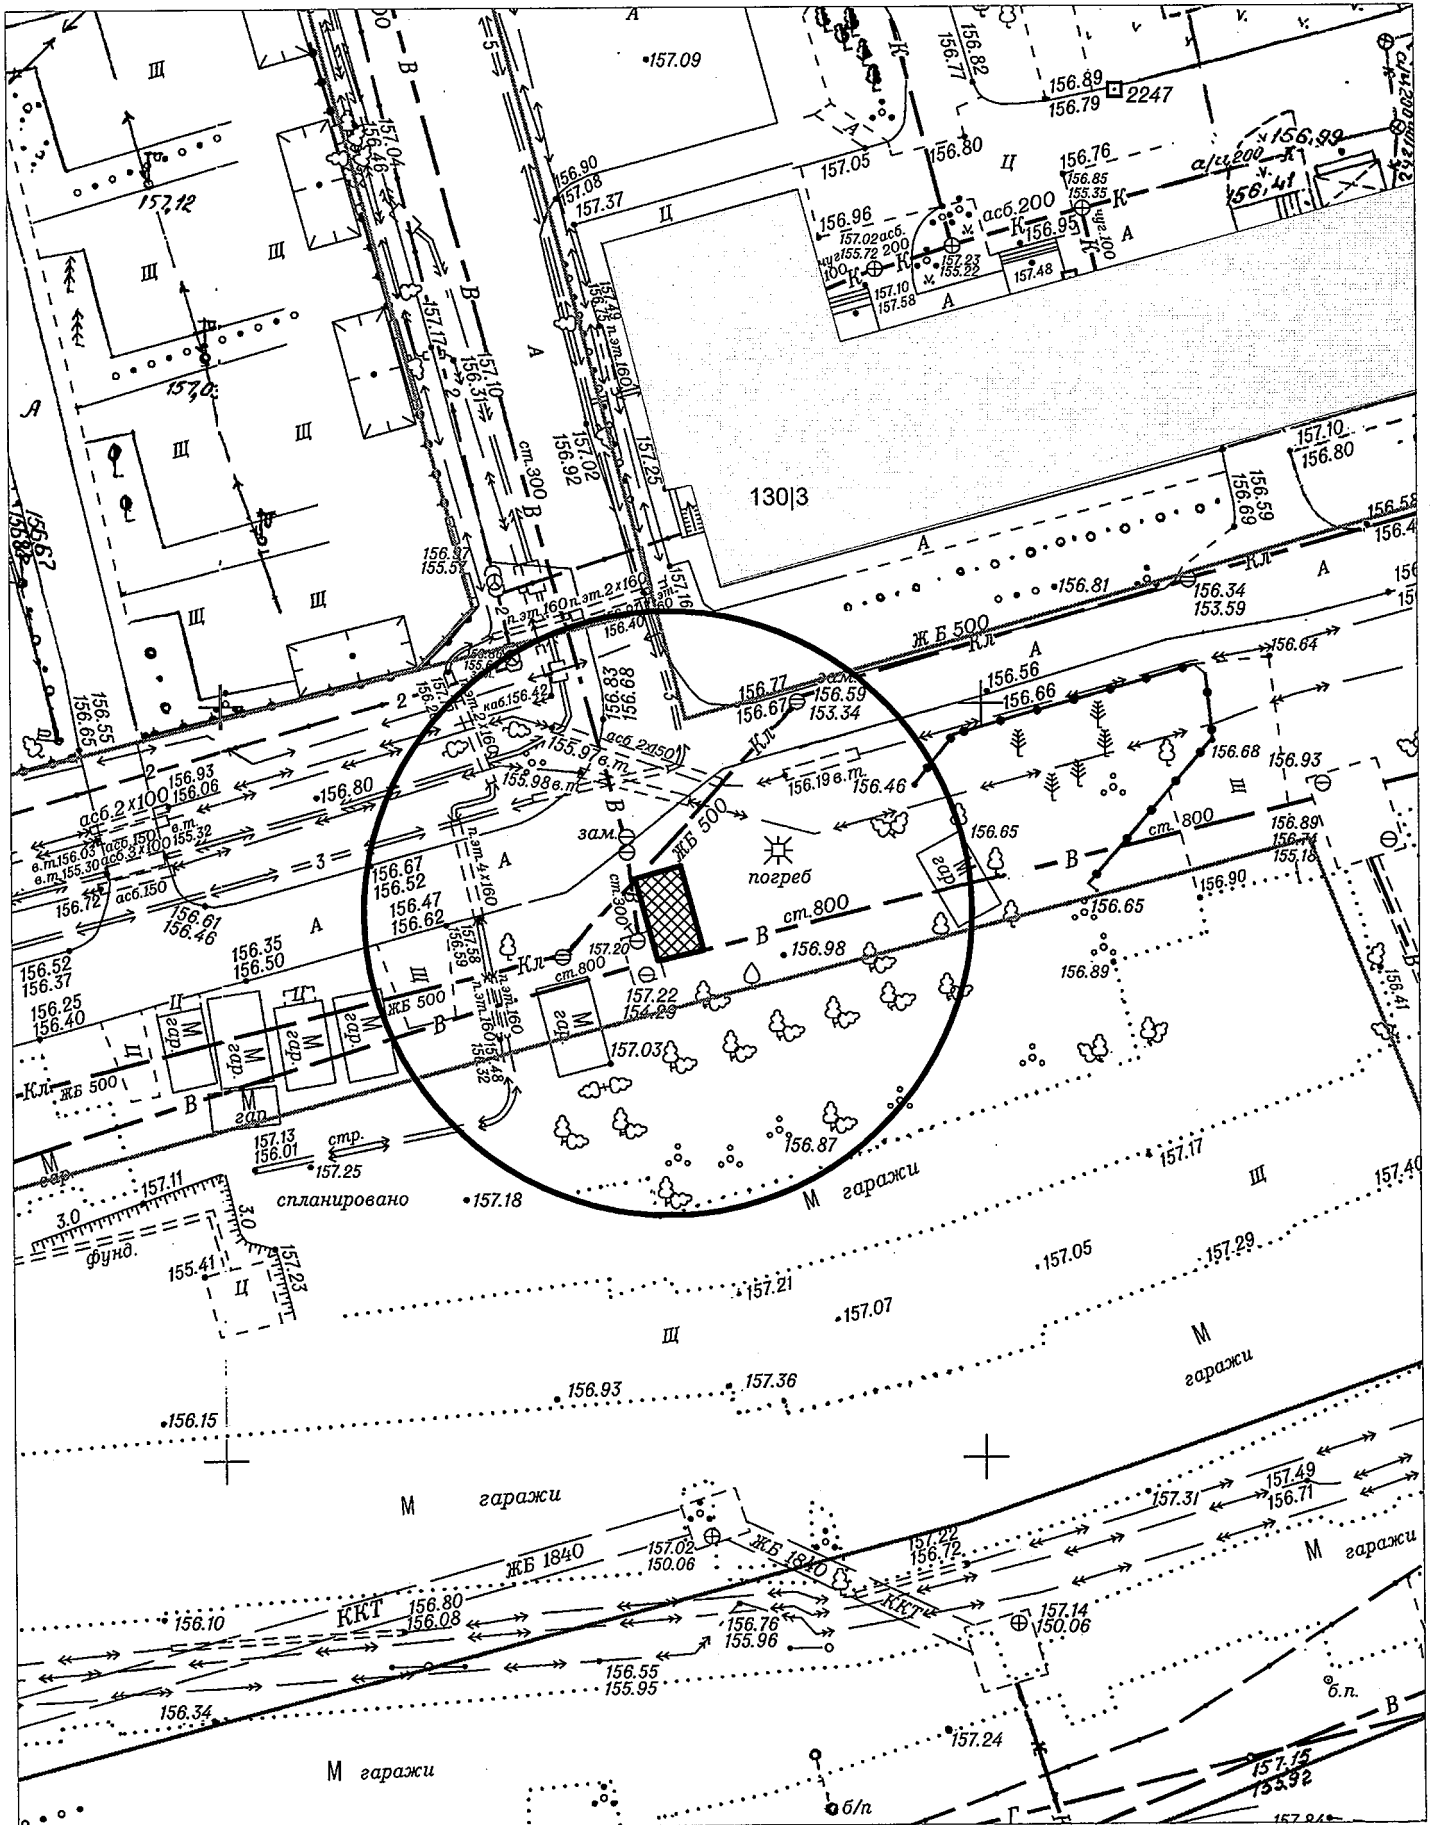

Карта-схема территории к акту о выявлении  
самовольного нестационарного объекта от 08.05.2024  
по адресному ориентиру: ул. Станционная

Масштаб 1:500

КАРТА-СХЕМА ТЕРРИТОРИИ  
по адресному ориентиру: г. Новосибирск, ул. Кропоткина, (130/3)  
на топографическом плане  
М 1:500

Карта - схема территории № 201  
по адресному ориентиру улица Гусинобродское шоссе, (70)  
на топографическом плане М 1:500

**Карта - схема**  
с адресным ориентиром: ул. Трудовая, (14)  
на топографическом плане М 1:500

Схема территории по адресу: Королева, (32)  
в масштабе М 1:500

Карта-схема территории  
по адресу: пр. Дзержинского, (120 к. 1)  
в масштабе М 1:500

Схема территории по адресу: Кошурникова, (41)  
в масштабе М 1:500

Схема территории по адресу: 5-й Трикотажный переулок, (20)  
в масштабе М 1:500

Карта территории по адресу: ул. Левитана, (26)  
в масштабе М 1:500

Карта территории по адресу: ул. Трикотажная, (48)  
в масштабе М 1:500