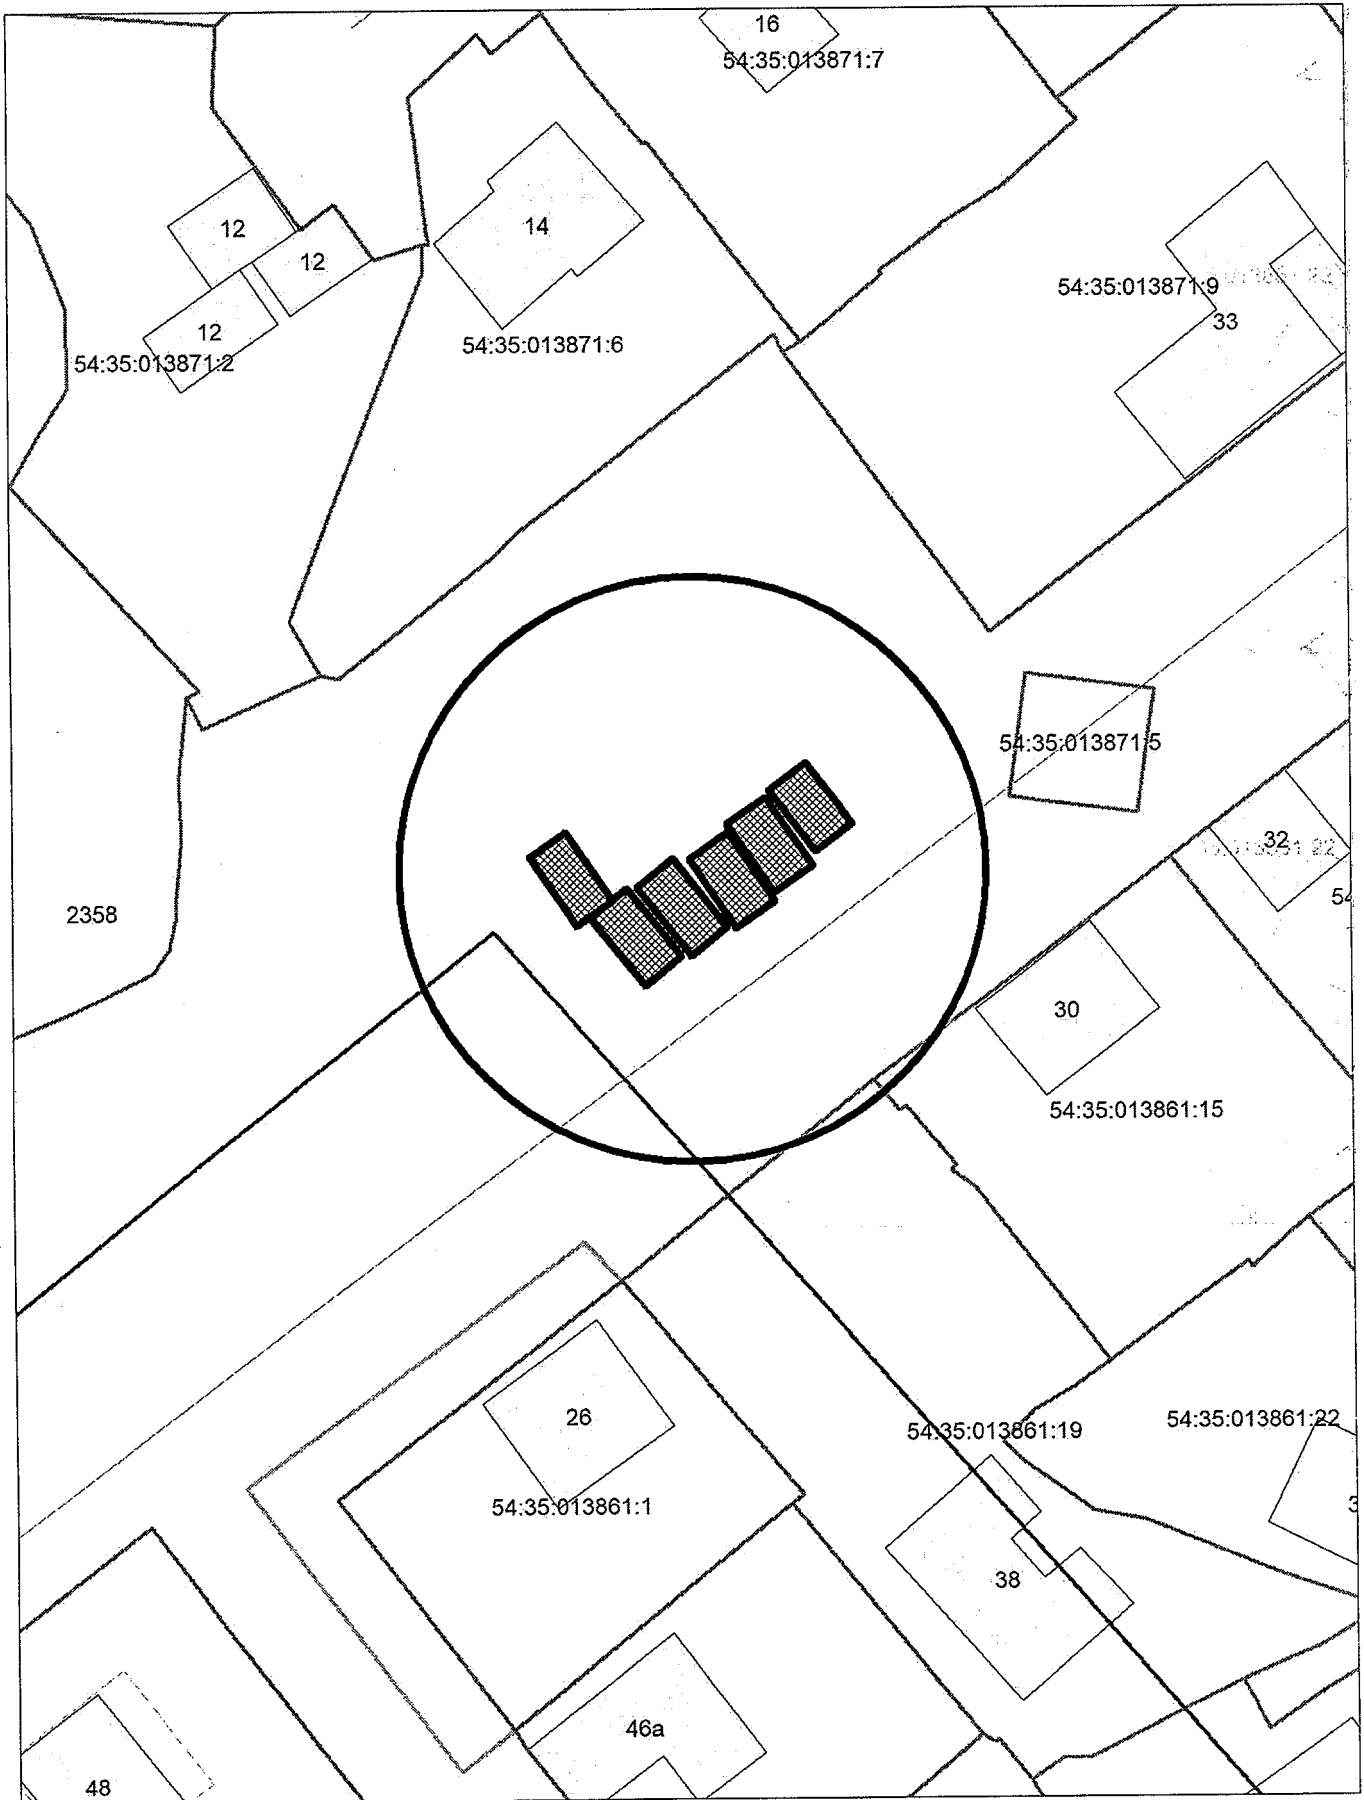

Карта-схема территории к акту о выявлении  
самовольного нестационарного объекта от 08.05.2024  
по адресному ориентиру: ул. Станционная

Масштаб 1:500

КАРТА-СХЕМА ТЕРРИТОРИИ  
по адресному ориентиру: г. Новосибирск, ул. Кропоткина, (130/3)  
на топографическом плане  
М 1:500

Схема территории по адресу: Королева, (32)  
в масштабе М 1:500

Карта-схема территории  
по адресу: пр. Дзержинского, (120 к. 1)  
в масштабе М 1:500

Схема территории по адресу: Кошурникова, (41)  
в масштабе М 1:500

Схема территории по адресу: 5-й Трикотажный переулок, (20)  
в масштабе М 1:500

Карта территории по адресу: ул. Левитана, (26)  
в масштабе М 1:500

Карта территории по адресу: ул. Трикотажная, (48)  
в масштабе М 1:500

Карта территории по адресу: ул. Левитана, (33)  
в масштабе М 1:500

Карта территории по адресу: ул. Левитана, (19)  
в масштабе М 1:500

Карта территории по адресу: ул. Левитана, (24)  
в масштабе М 1:500