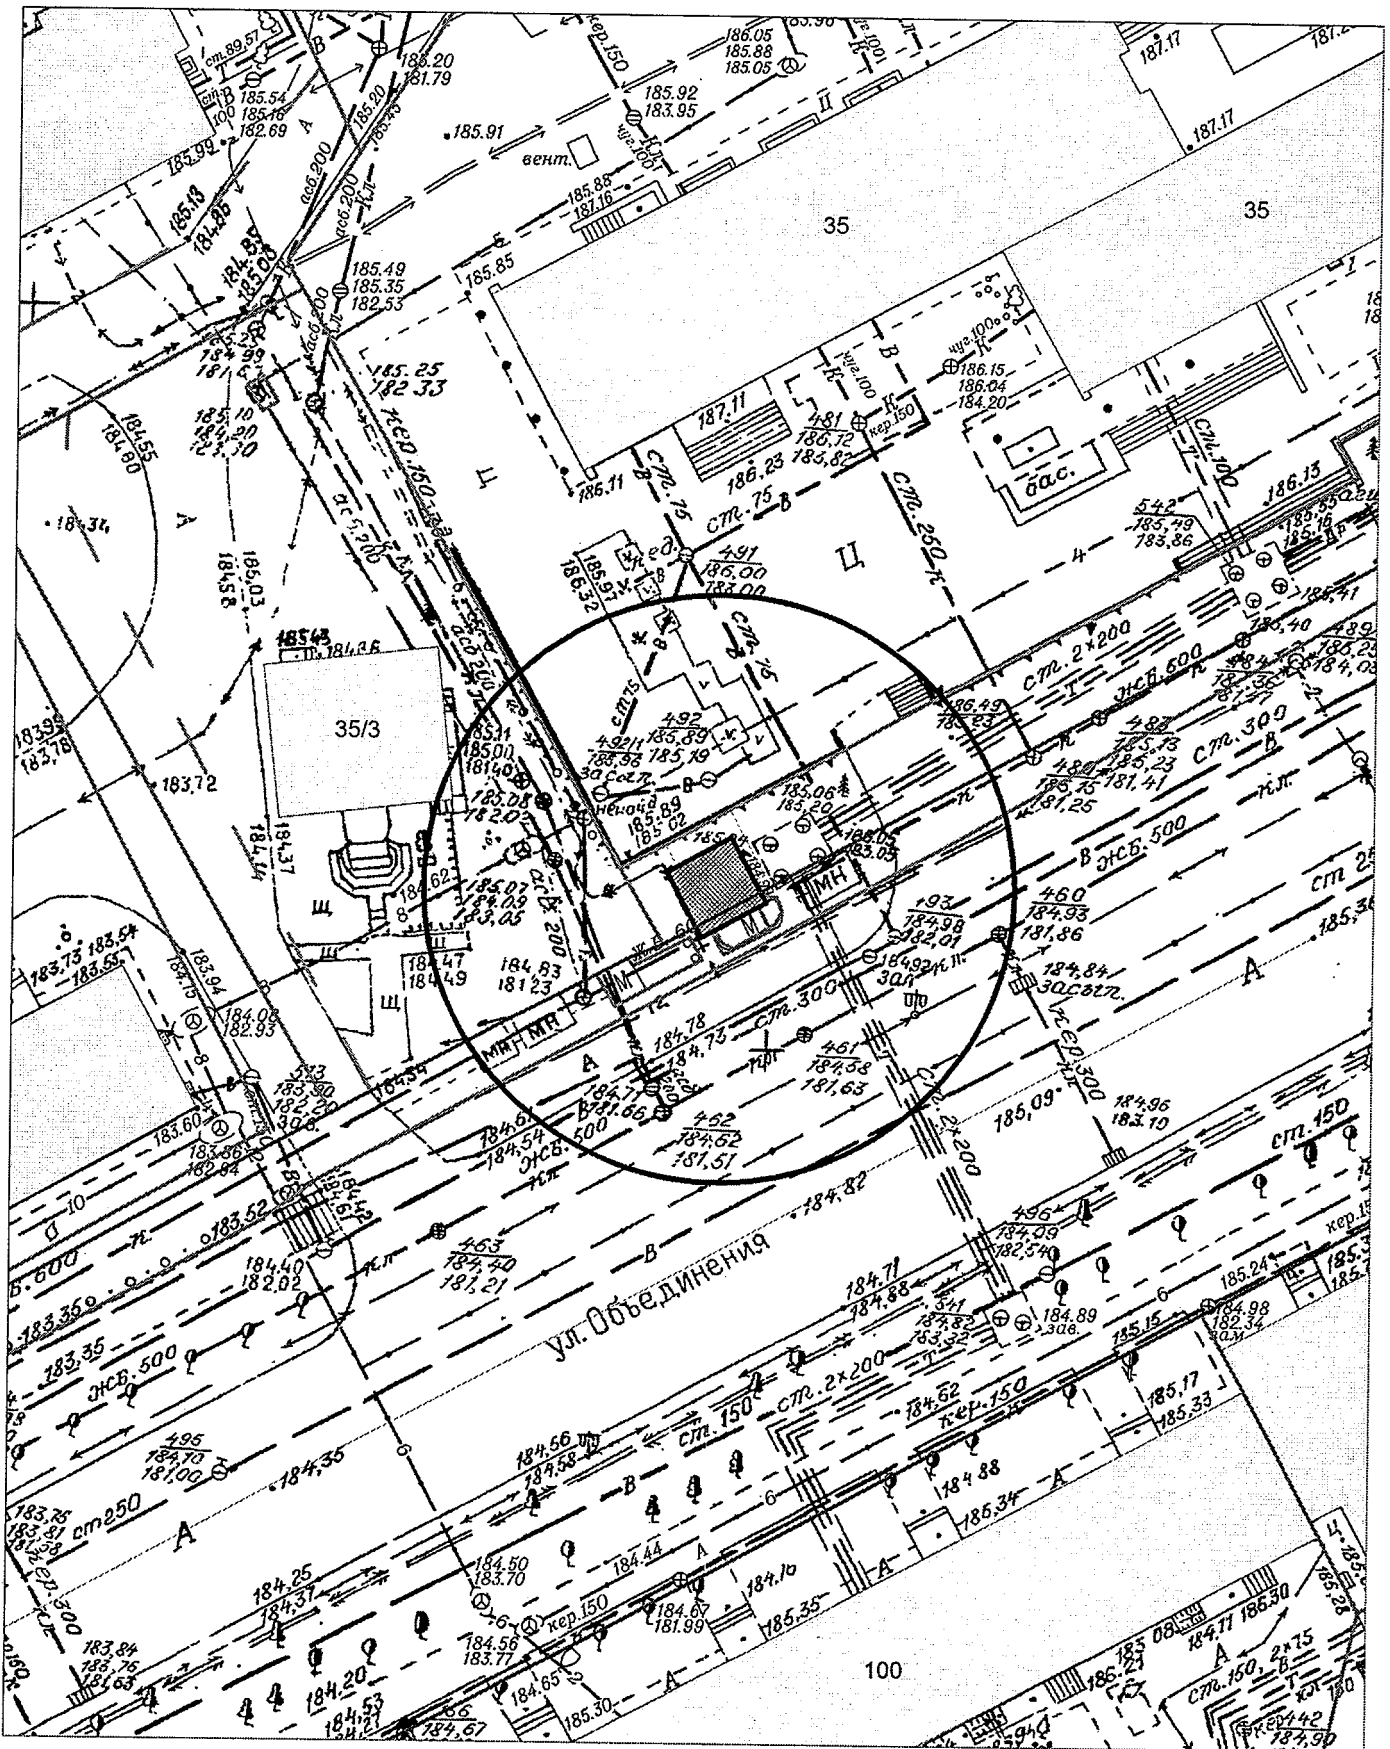

Карта-схема территории к акту о выявлении  
самовольного нестационарного объекта от 08.05.2024  
по адресному ориентиру: ул. Станционная

Масштаб 1:500

КАРТА-СХЕМА ТЕРРИТОРИИ  
по адресному ориентиру: г. Новосибирск, ул. Кропоткина, (130/3)  
на топографическом плане  
М 1:500

КАРТА-СХЕМА ТЕРРИТОРИИ  
по адресному ориентиру: г. Новосибирск, ул. Объединения, (35)  
на топографическом плане  
М 1:500

Карта-схема территории  
по адресному ориентиру Гусинобродское шоссе, (68/1)  
на топографическом плане М 1:500

Карта - схема территории № 201  
по адресному ориентиру улица Гусинобродское шоссе, (70)  
на топографическом плане М 1:500

**Карта - схема**  
с адресным ориентиром: ул. Трудовая, (14)  
на топографическом плане М 1:500

Схема территории по адресу: Королева, (32)  
в масштабе М 1:500

Карта-схема территории  
по адресу: пр. Дзержинского, (120 к. 1)  
в масштабе М 1:500

Схема территории по адресу: Кошурникова, (41)  
в масштабе М 1:500