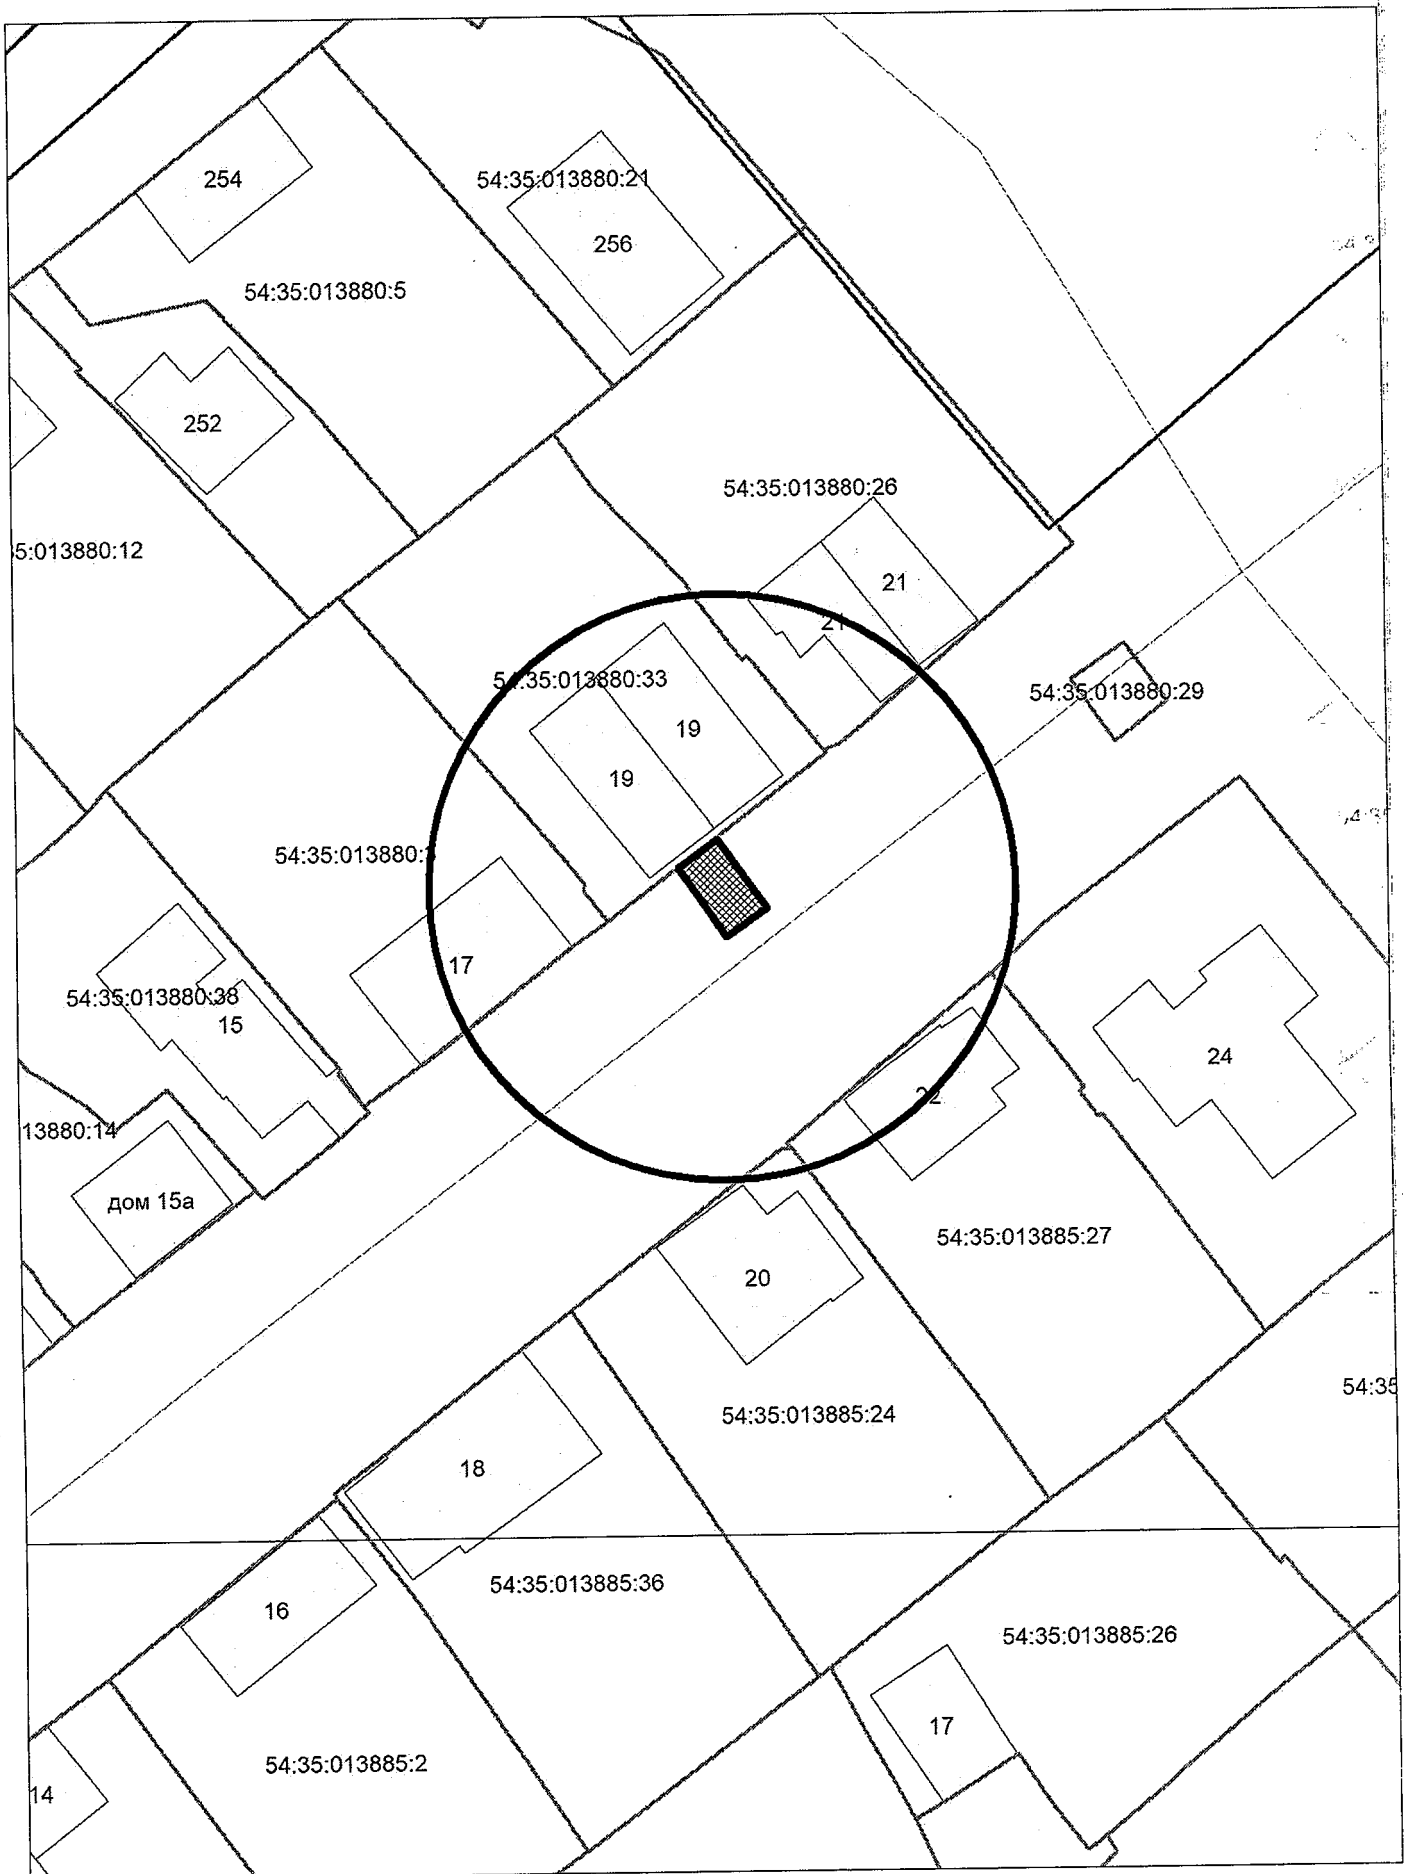

Карта-схема территории к акту о выявлении  
самовольного нестационарного объекта от 08.05.2024  
по адресному ориентиру: ул. Станционная

Масштаб 1:500

КАРТА-СХЕМА ТЕРРИТОРИИ  
по адресному ориентиру: г. Новосибирск, ул. Кропоткина, (130/3)  
на топографическом плане  
М 1:500

Схема территории по адресу: Королева, (32)  
в масштабе М 1:500

Карта-схема территории  
по адресу: пр. Дзержинского, (120 к. 1)  
в масштабе М 1:500

Схема территории по адресу: Кошурникова, (41)  
в масштабе М 1:500

Схема территории по адресу: 5-й Трикотажный переулок, (20)  
в масштабе М 1:500

Карта территории по адресу: ул. Левитана, (26)  
в масштабе М 1:500

Карта территории по адресу: ул. Трикотажная, (48)  
в масштабе М 1:500

Карта территории по адресу: ул. Левитана, (33)  
в масштабе М 1:500

Карта территории по адресу: ул. Левитана, (19)  
в масштабе М 1:500

Карта территории по адресу: ул. Левитана, (24)  
в масштабе М 1:500