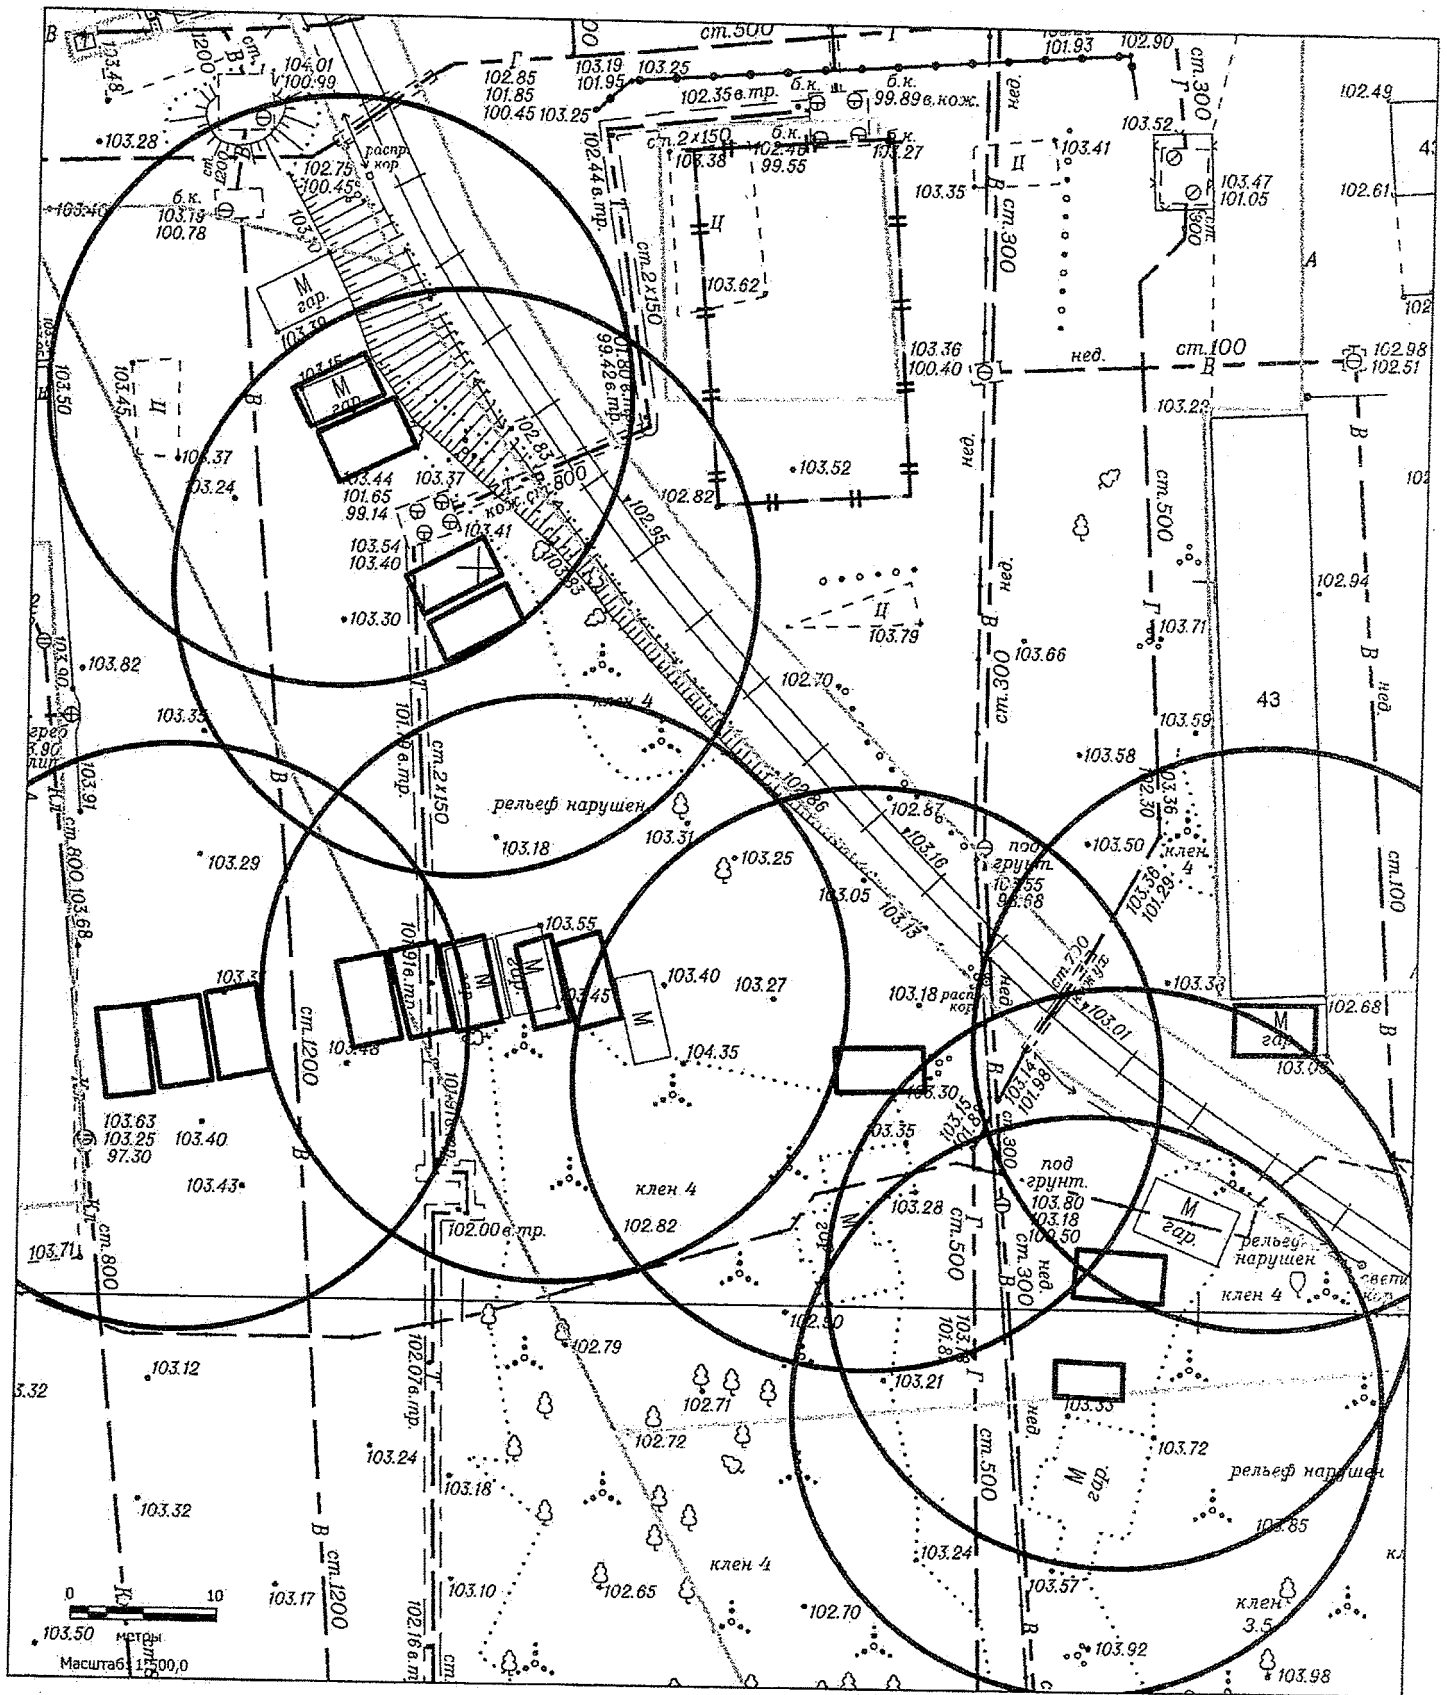

Карта-схема территории к акту о выявлении  
самовольного нестационарного объекта от 08.05.2024  
по адресному ориентиру: ул. Станционная

Масштаб 1:500

КАРТА-СХЕМА ТЕРРИТОРИИ  
по адресному ориентиру: г. Новосибирск, ул. Кропоткина, (130/3)  
на топографическом плане  
М 1:500

Карта - схема территории № 201  
по адресному ориентиру улица Гусинобродское шоссе, (70)  
на топографическом плане М 1:500

**Карта - схема**  
с адресным ориентиром: ул. Трудовая, (14)  
на топографическом плане М 1:500

Схема территории по адресу: Королева, (32)  
в масштабе М 1:500

Карта-схема территории  
по адресу: пр. Дзержинского, (120 к. 1)  
в масштабе М 1:500

Схема территории по адресу: Кошурникова, (41)  
в масштабе М 1:500

Схема территории по адресу: 5-й Трикотажный переулок, (20)  
в масштабе М 1:500

Карта территории по адресу: ул. Левитана, (26)  
в масштабе М 1:500

Карта территории по адресу: ул. Трикотажная, (48)  
в масштабе М 1:500