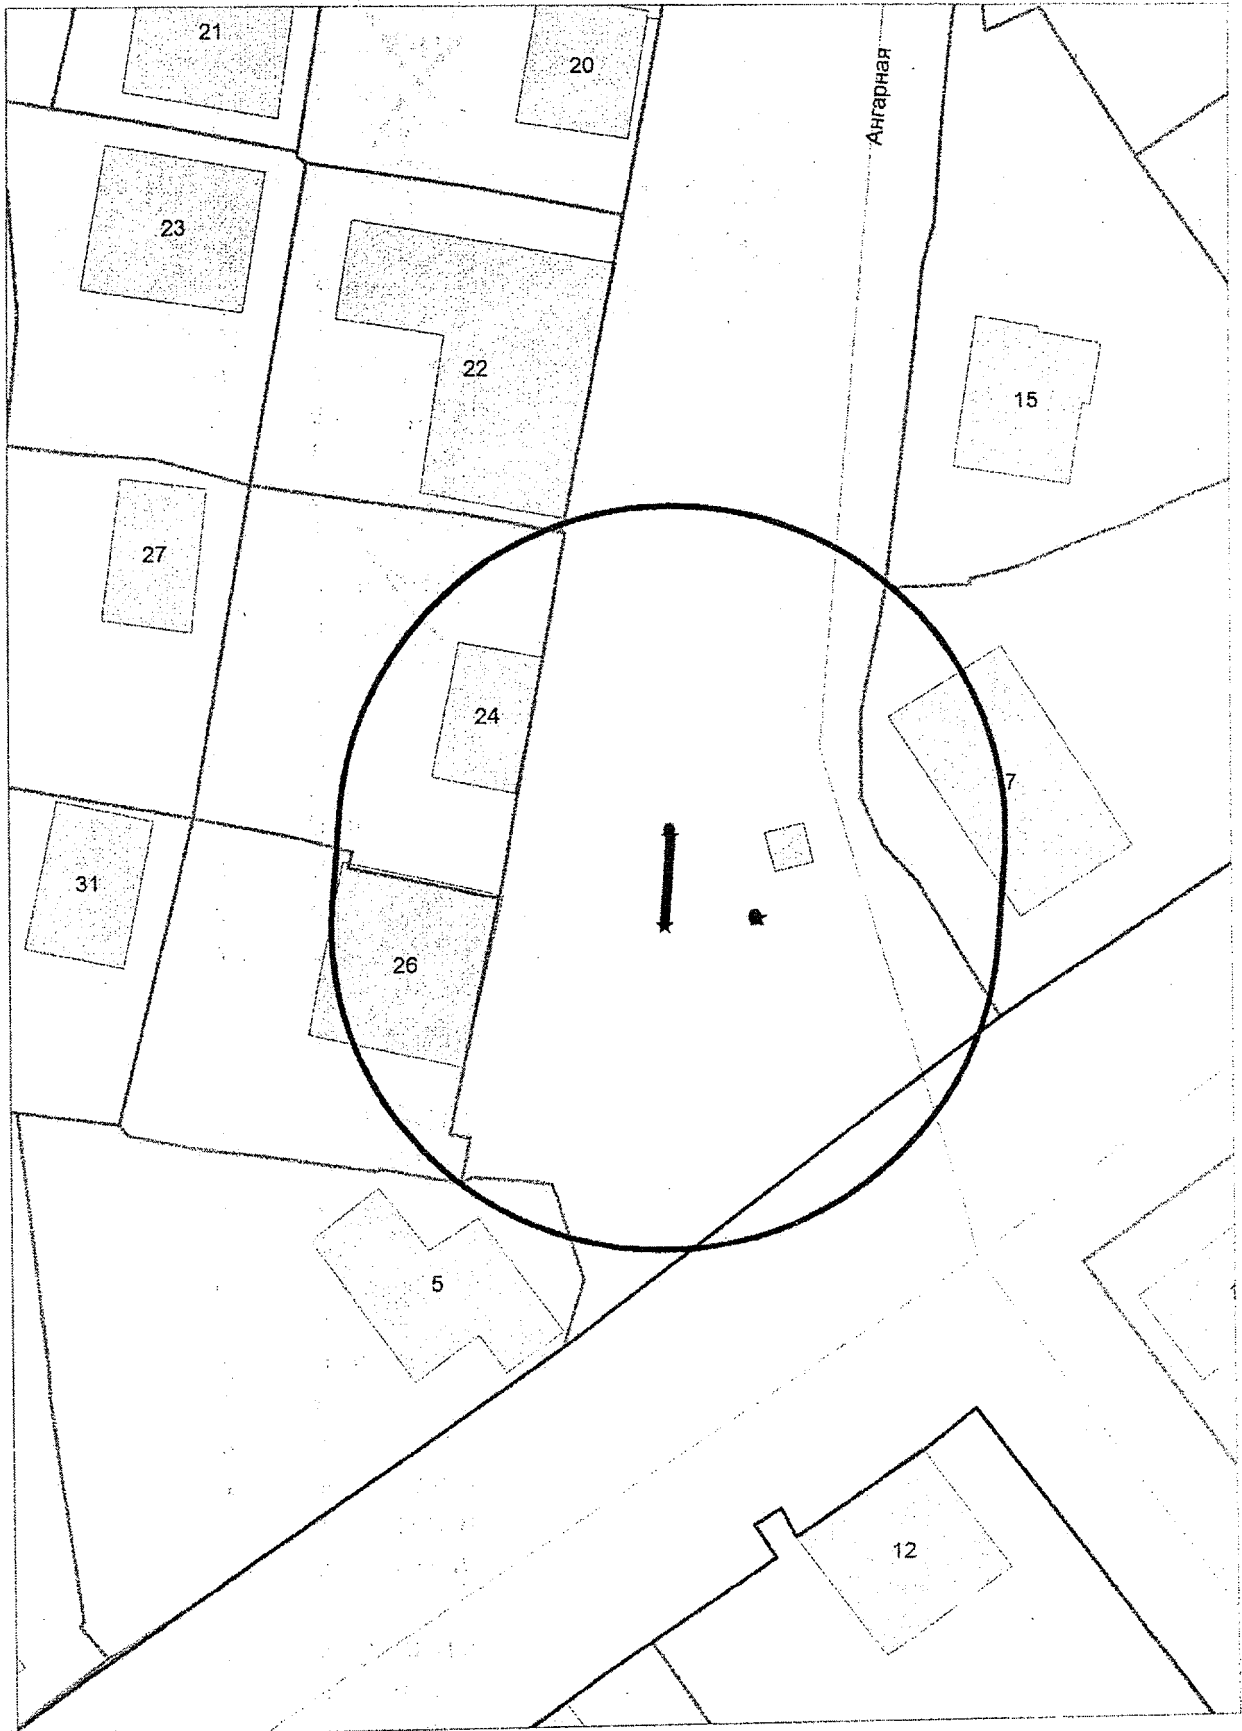

Карта-схема территории к акту о выявлении  
самовольного нестационарного объекта от 08.05.2024  
по адресному ориентиру: ул. Станционная

Масштаб 1:500

КАРТА-СХЕМА ТЕРРИТОРИИ  
по адресному ориентиру: г. Новосибирск, ул. Кропоткина, (130/3)  
на топографическом плане  
М 1:500

Карта - схема территории № 201  
по адресному ориентиру улица Гусинобродское шоссе, (70)  
на топографическом плане М 1:500

**Карта - схема**  
с адресным ориентиром: ул. Трудовая, (14)  
на топографическом плане М 1:500

Карта - схема

с адресным ориентиром: ул. Ангарная, (26)  
на топографическом плане М 1:500

**Карта - схема**  
с адресным ориентиром: ул. Дуси Ковальчук, (191)  
на топографическом плане М 1:500

**Карта - схема**  
с адресным ориентиром: ул. Ангарная, (16)  
на топографическом плане М 1:500

Схема территории по адресу: Королева, (32)  
в масштабе М 1:500

Карта-схема территории  
по адресу: пр. Дзержинского, (120 к. 1)  
в масштабе М 1:500

Схема территории по адресу: Кошурникова, (41)  
в масштабе М 1:500