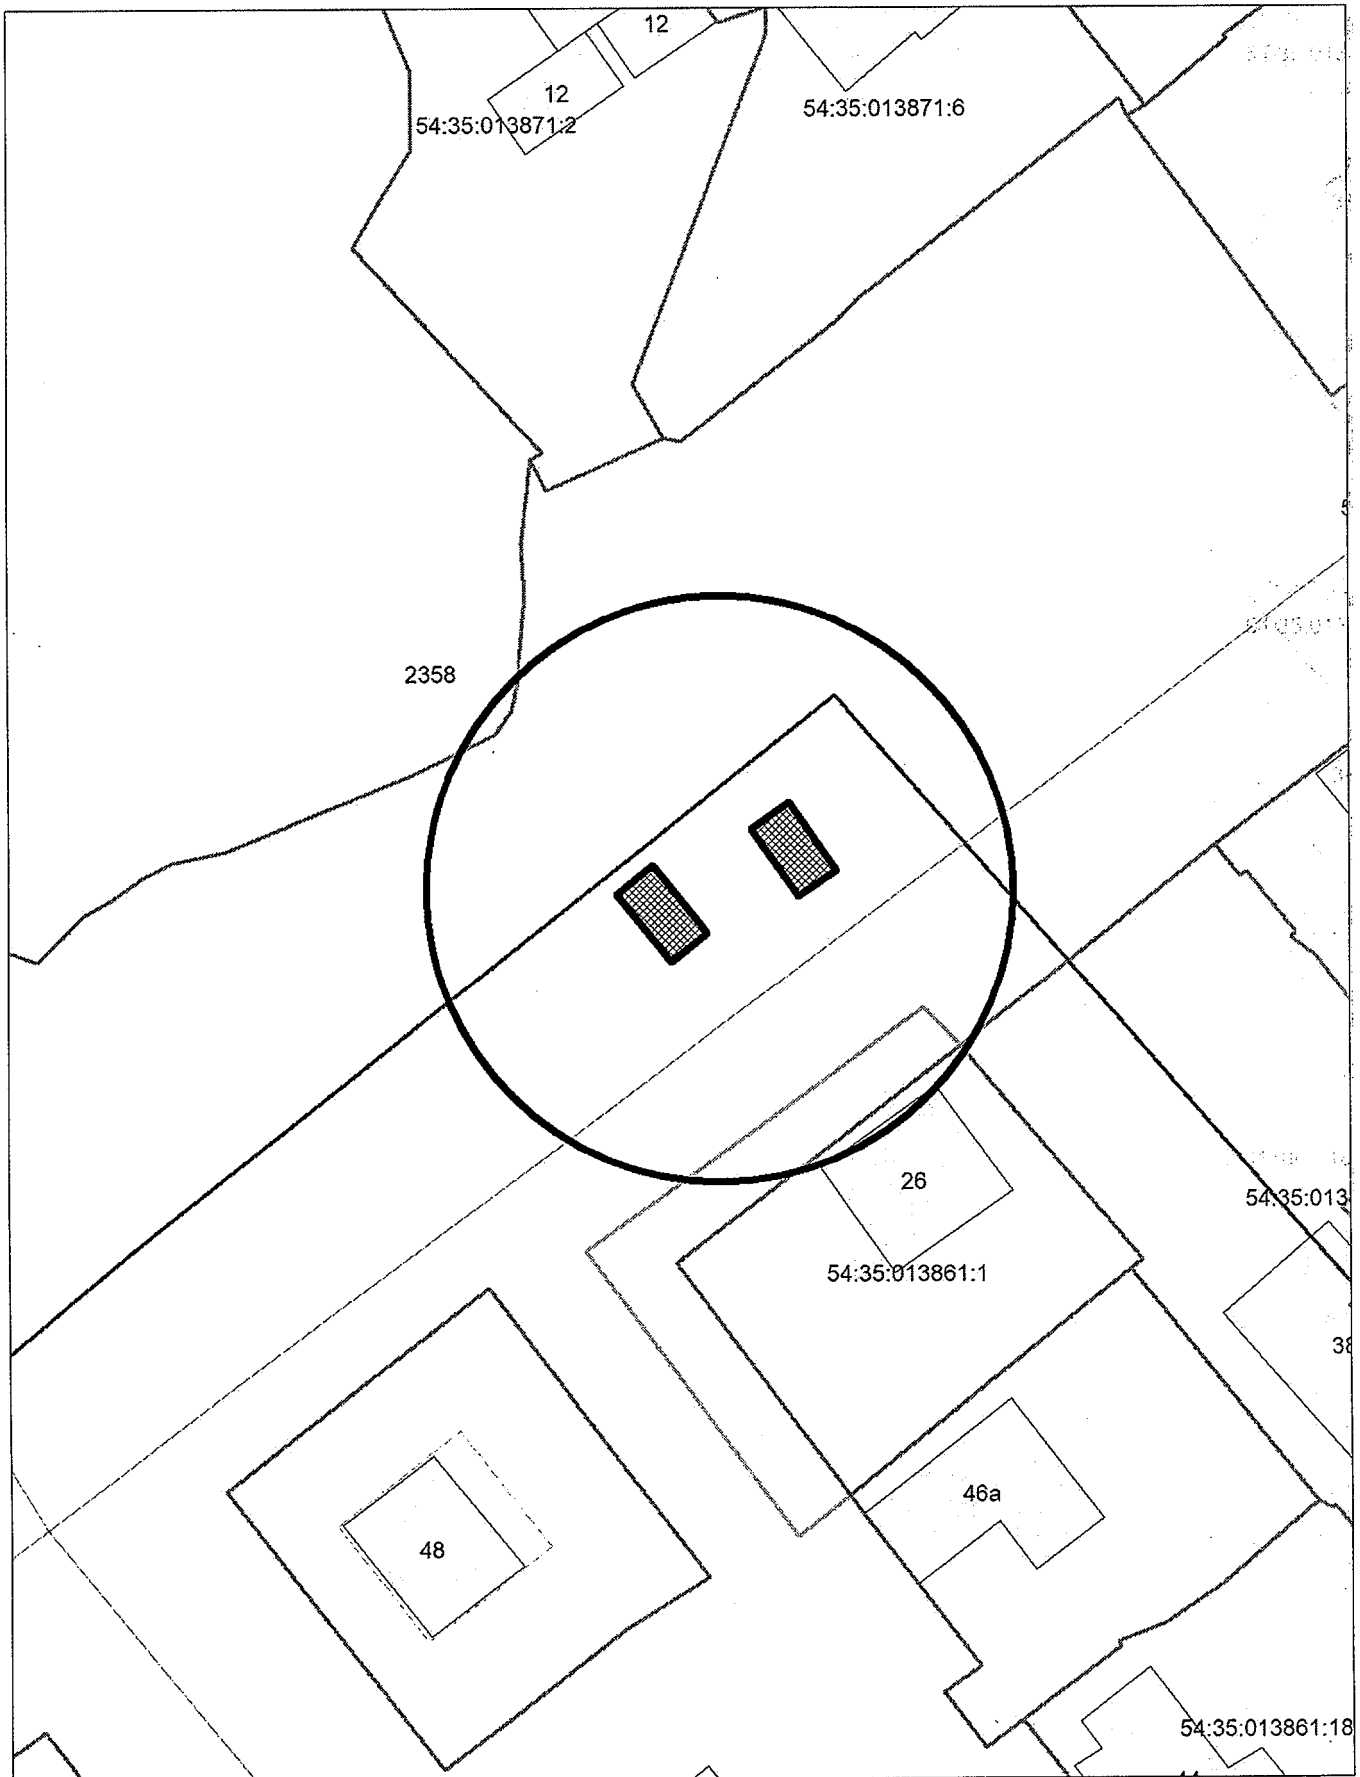

Карта-схема территории к акту о выявлении  
самовольного нестационарного объекта от 08.05.2024  
по адресному ориентиру: ул. Станционная

Масштаб 1:500

КАРТА-СХЕМА ТЕРРИТОРИИ  
по адресному ориентиру: г. Новосибирск, ул. Кропоткина, (130/3)  
на топографическом плане  
М 1:500

Карта - схема

с адресным ориентиром: ул. Ангарная, (26)  
на топографическом плане М 1:500

**Карта - схема**  
с адресным ориентиром: ул. Дуси Ковальчук, (191)  
на топографическом плане М 1:500

**Карта - схема**  
с адресным ориентиром: ул. Ангарная, (16)  
на топографическом плане М 1:500

Схема территории по адресу: Королева, (32)  
в масштабе М 1:500

Карта-схема территории  
по адресу: пр. Дзержинского, (120 к. 1)  
в масштабе М 1:500

Схема территории по адресу: Кошурникова, (41)  
в масштабе М 1:500

Схема территории по адресу: 5-й Трикотажный переулок, (20)  
в масштабе М 1:500

Карта территории по адресу: ул. Левитана, (26)  
в масштабе М 1:500

Карта территории по адресу: ул. Трикотажная, (48)  
в масштабе М 1:500