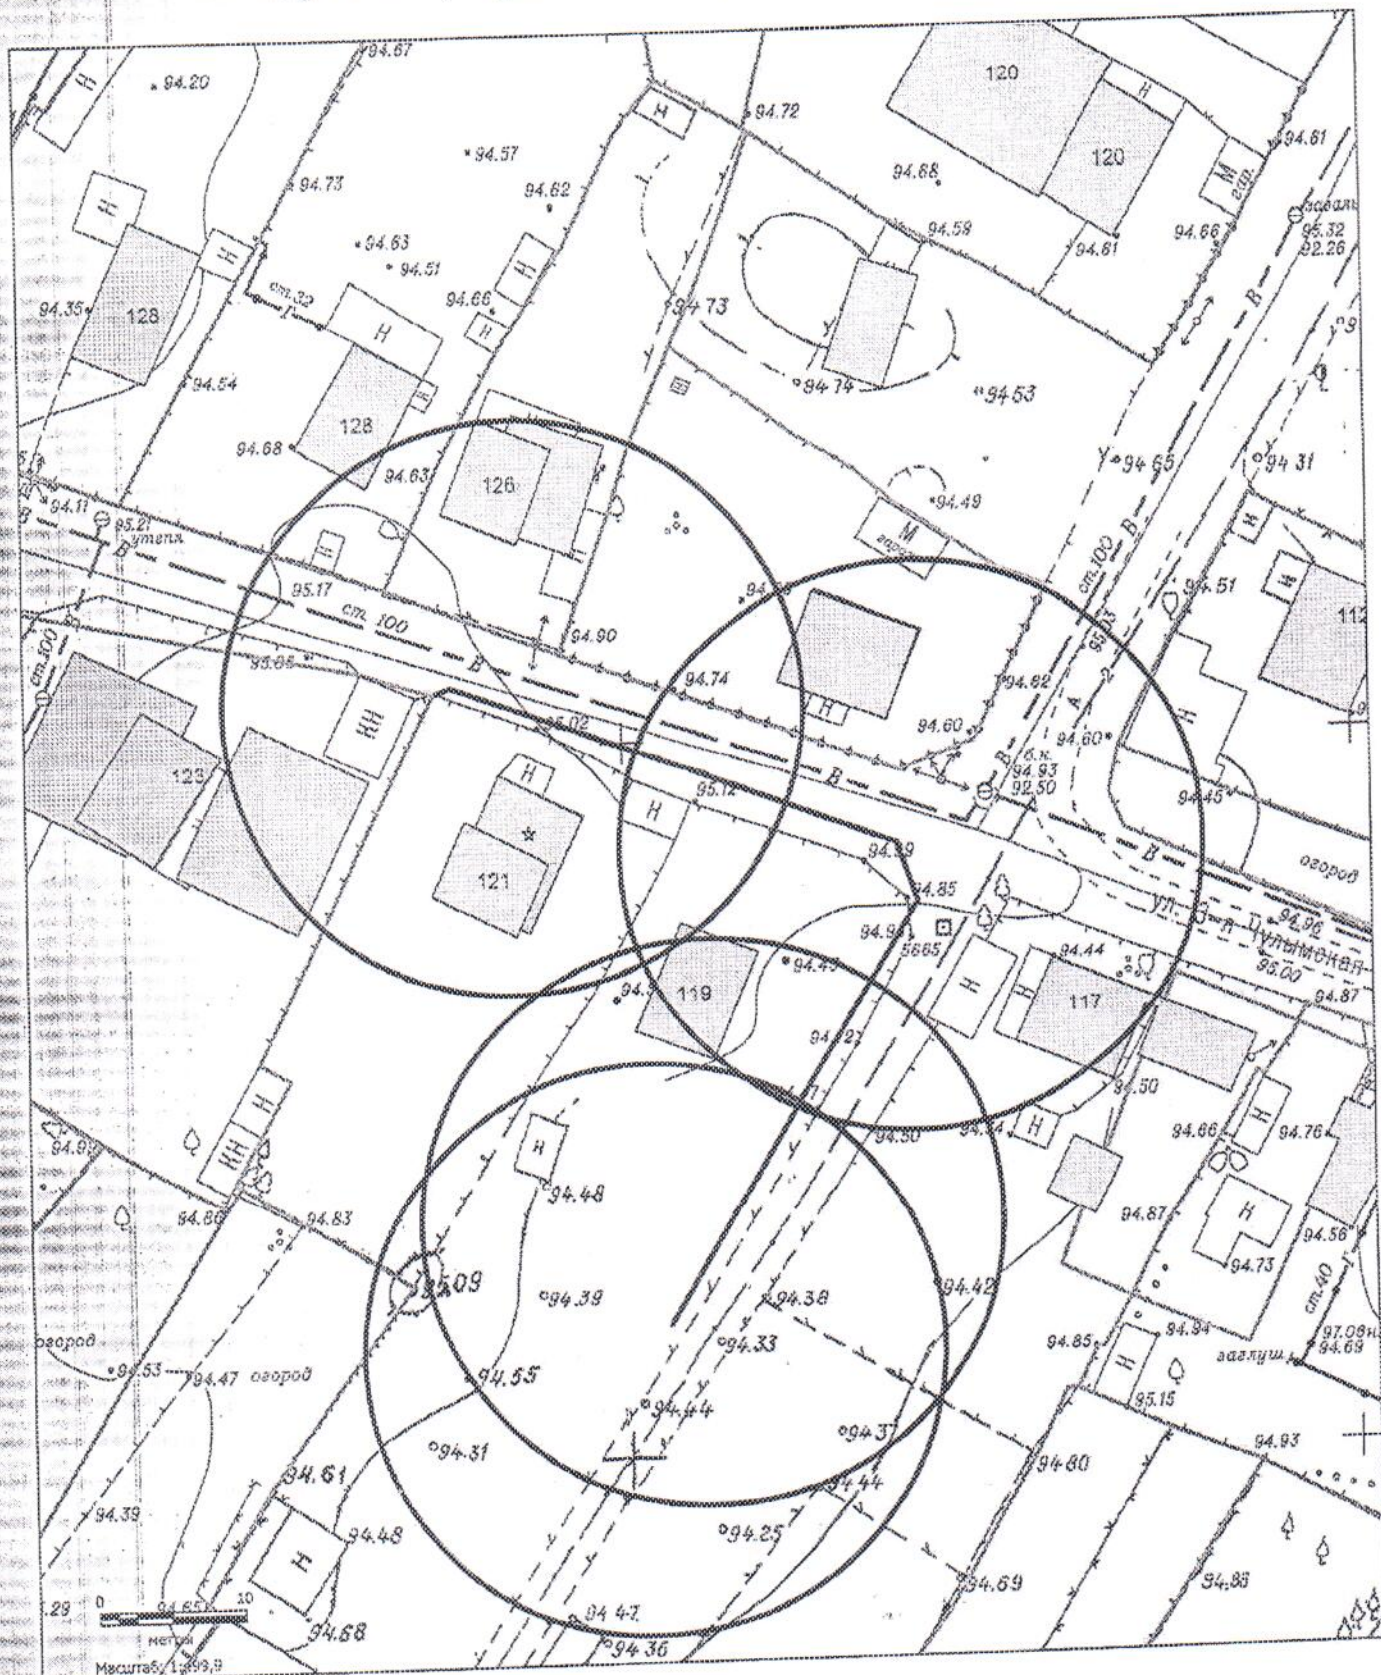

# Карта – схема территории №

по адресному ориентиру: ул. Николая Сотникова, (19)

на топографическом плане М 1:500

# Карта – схема территории №

по адресному ориентиру: ул. Николая Сотникова, (19)

на топографическом плане М 1:500

Карта – схема территории №  
по адресному ориентиру: ул. Николая Сотникова, (19)  
на топографическом плане М 1:500

# Карта-схема территории

по адресному ориентиру: ул. Волховская, (33)

на топографическом плане М 1:500

Карта-схема территории к акту о выявлении  
самовольного нестационарного объекта от 21.10.2024  
по адресному ориентиру: ул. 3-я Чулымская, (121)