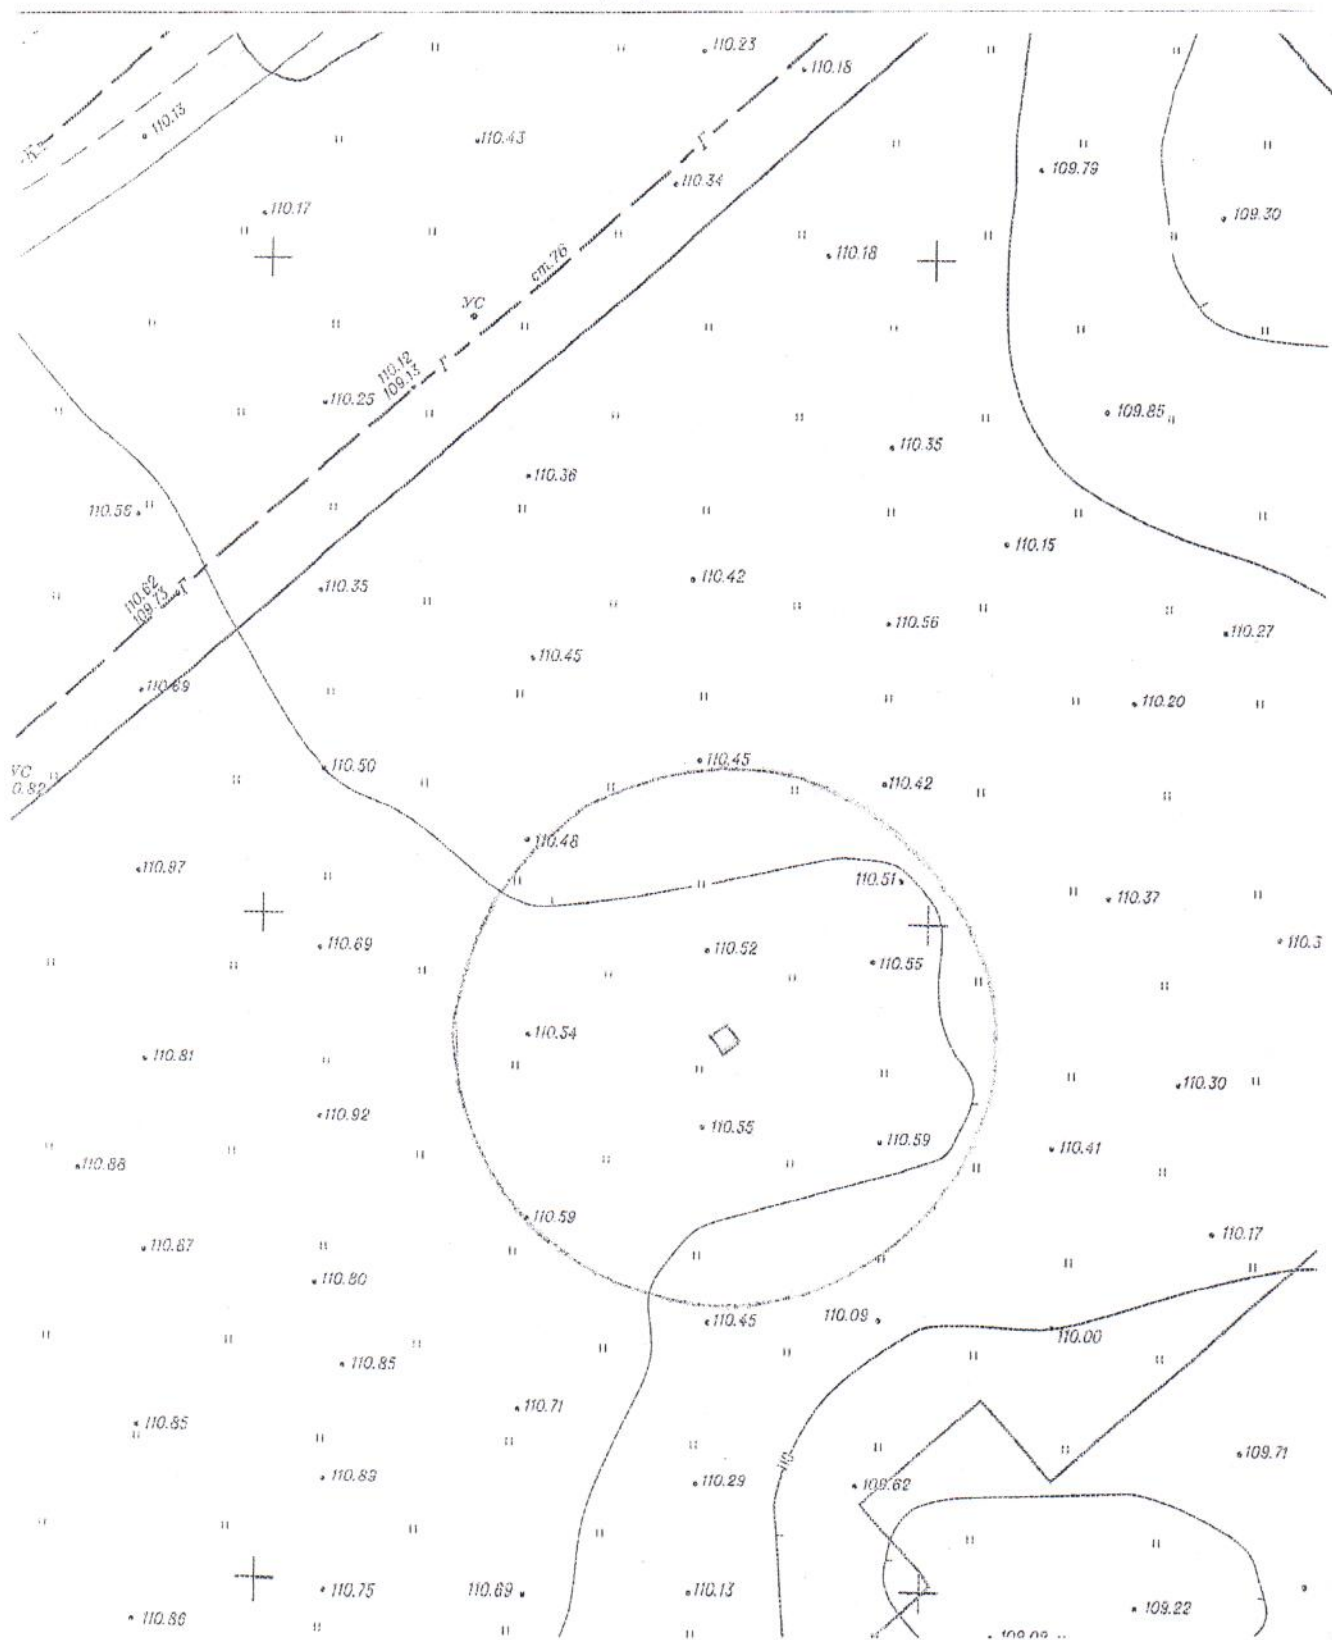

# Карта – схема территории №

по адресному ориентиру: ул. Николая Сотникова, (19)

на топографическом плане М 1:500