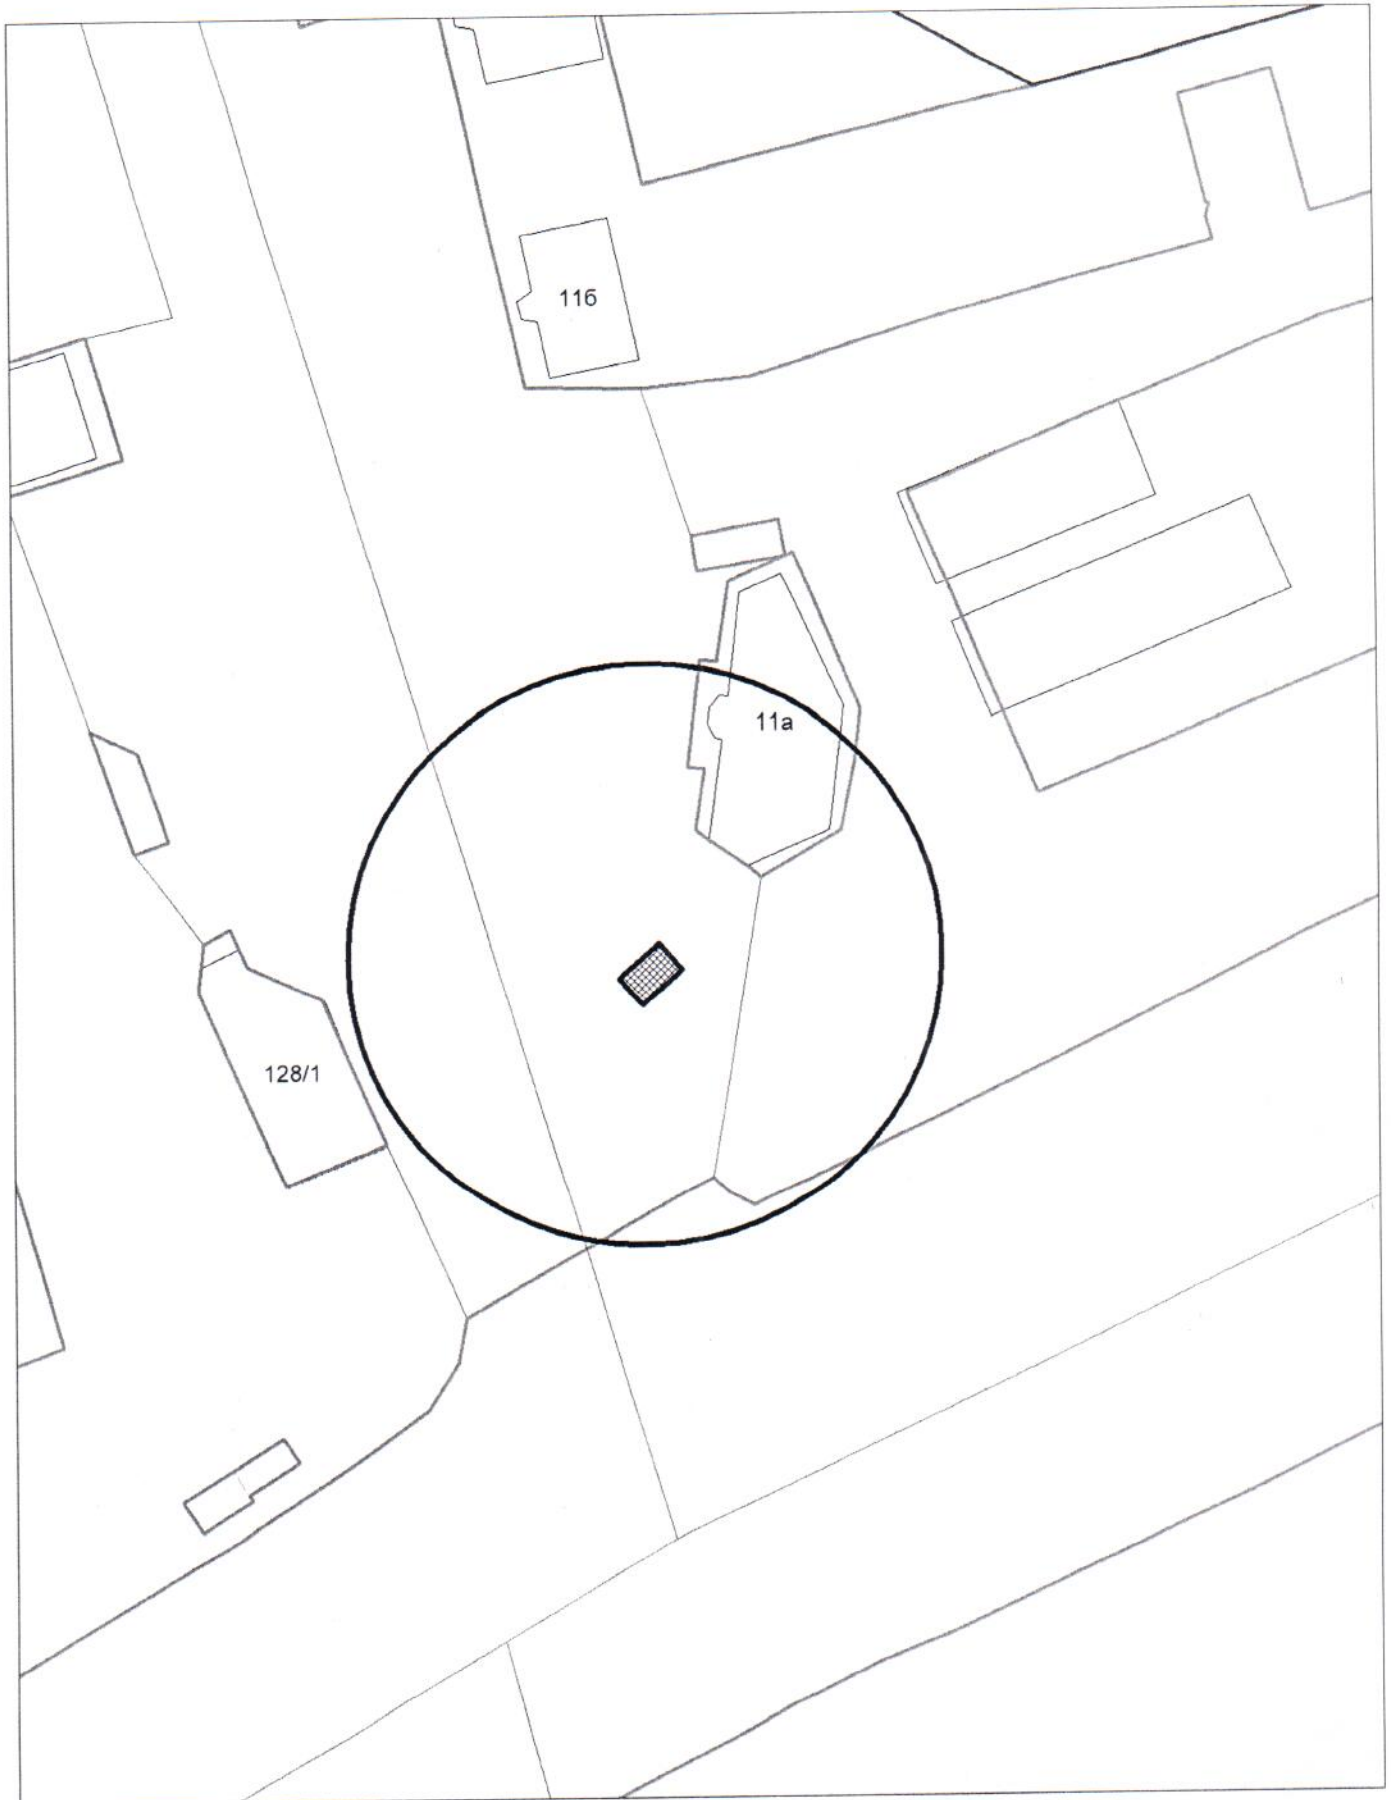

Карта - схема  
с адресным ориентиром: ул. Советская, (20)  
на топографическом плане М 1:500

**Карта - схема**  
с адресным ориентиром: ул. Ленина, (48)  
на топографическом плане М 1:500

Схема территории по адресу: ул. Светлая, (88)  
в масштабе М 1:500

Схема территории по адресу: ул. Светлая, (88)  
в масштабе М 1:500

Схема территории по адресу: Гусинобродское шоссе, (11)  
в масштабе М 1:500

Схема территории по адресу: ул. Фрунзе, 71/1  
в масштабе М 1:500

Схема территории по адресу: ул. Гоголя, (219)  
в масштабе М 1:500

# Карта – схема территории №

по адресному ориентиру: ул. Николая Сотникова, (19)

на топографическом плане М 1:500