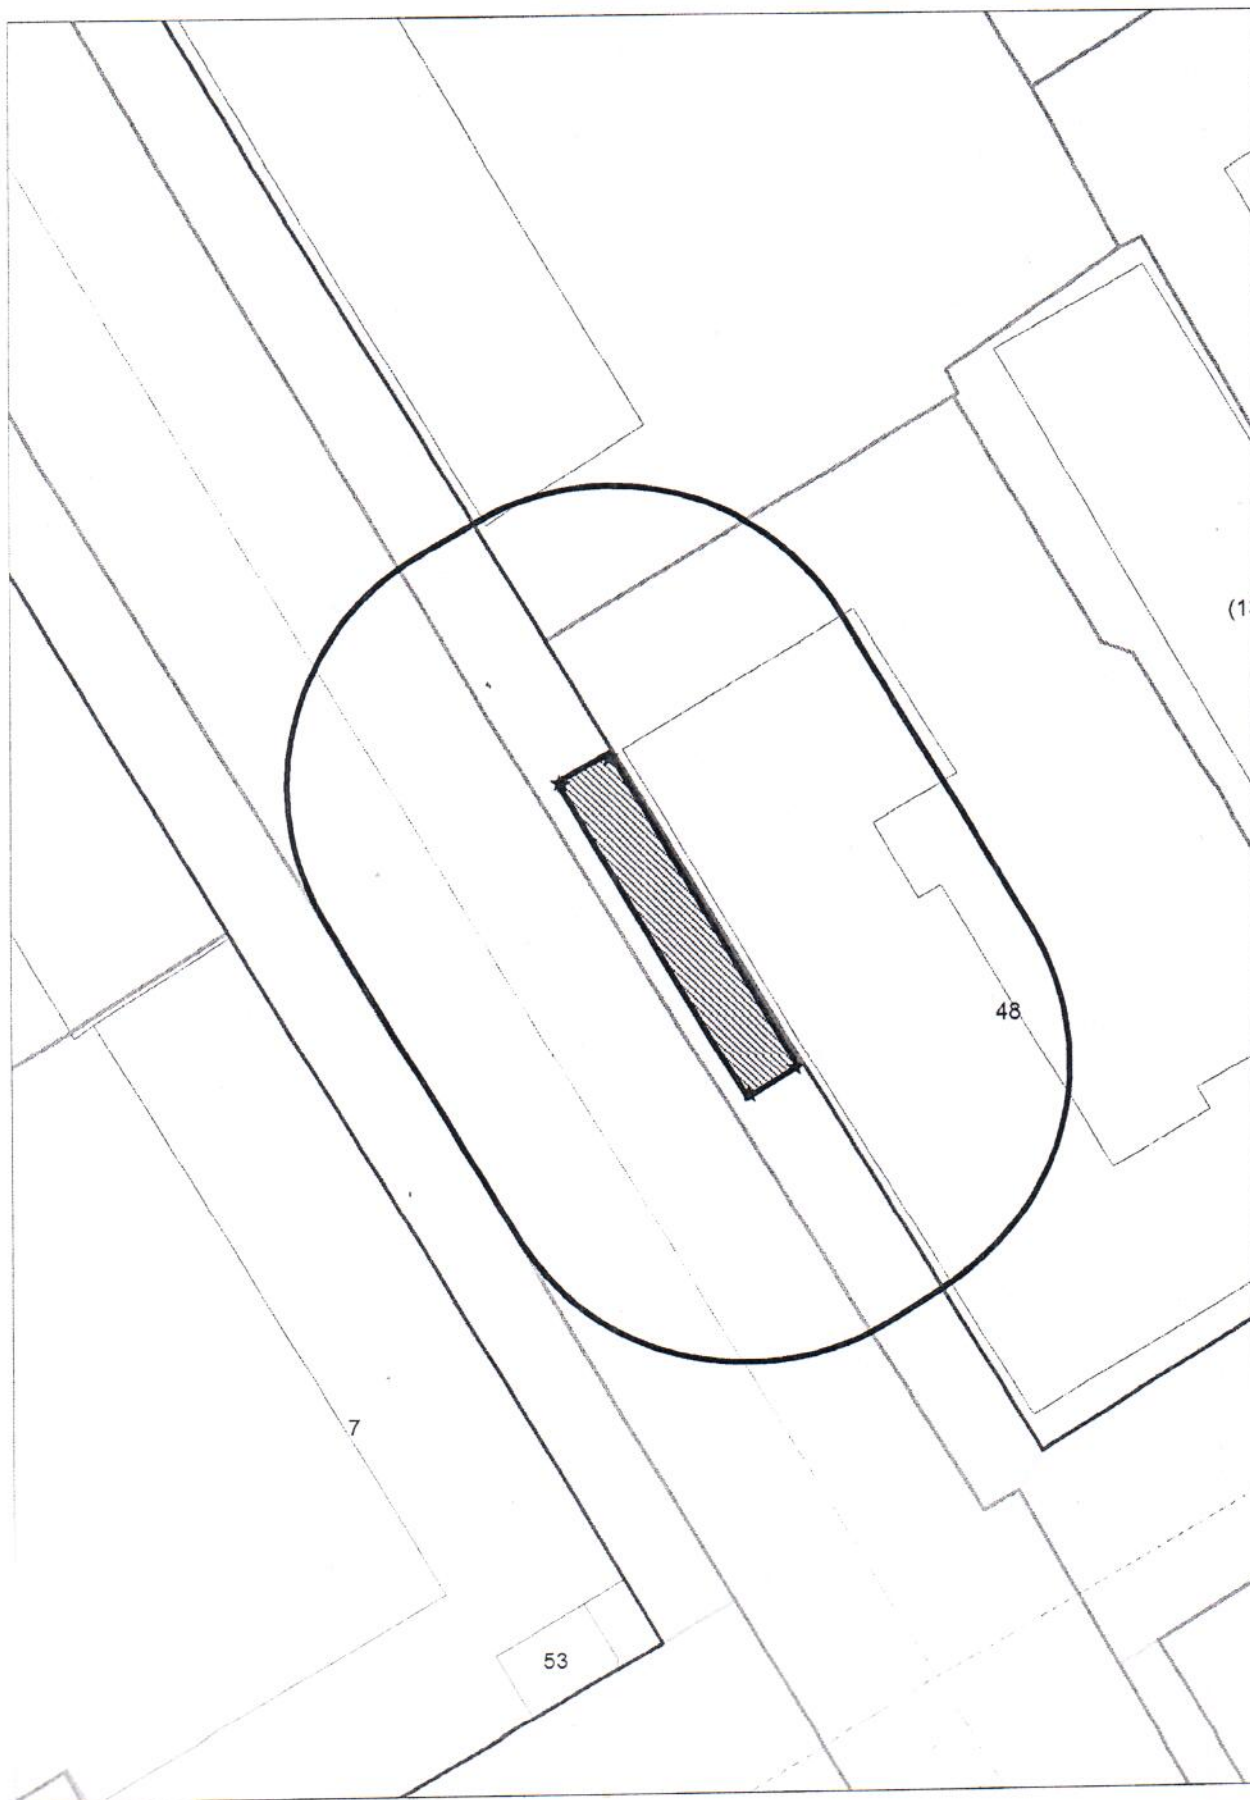

Карта - схема  
с адресным ориентиром: ул. Советская, (20)  
на топографическом плане М 1:500

**Карта - схема**  
с адресным ориентиром: ул. Ленина, (48)  
на топографическом плане М 1:500

Схема территории по адресу: ул. Светлая, (88)  
в масштабе М 1:500

Схема территории по адресу: ул. Светлая, (88)  
в масштабе М 1:500

Схема территории по адресу: Гусинобродское шоссе, (11)  
в масштабе М 1:500

Схема территории по адресу: ул. Фрунзе, 71/1  
в масштабе М 1:500

Схема территории по адресу: ул. Гоголя, (219)  
в масштабе М 1:500