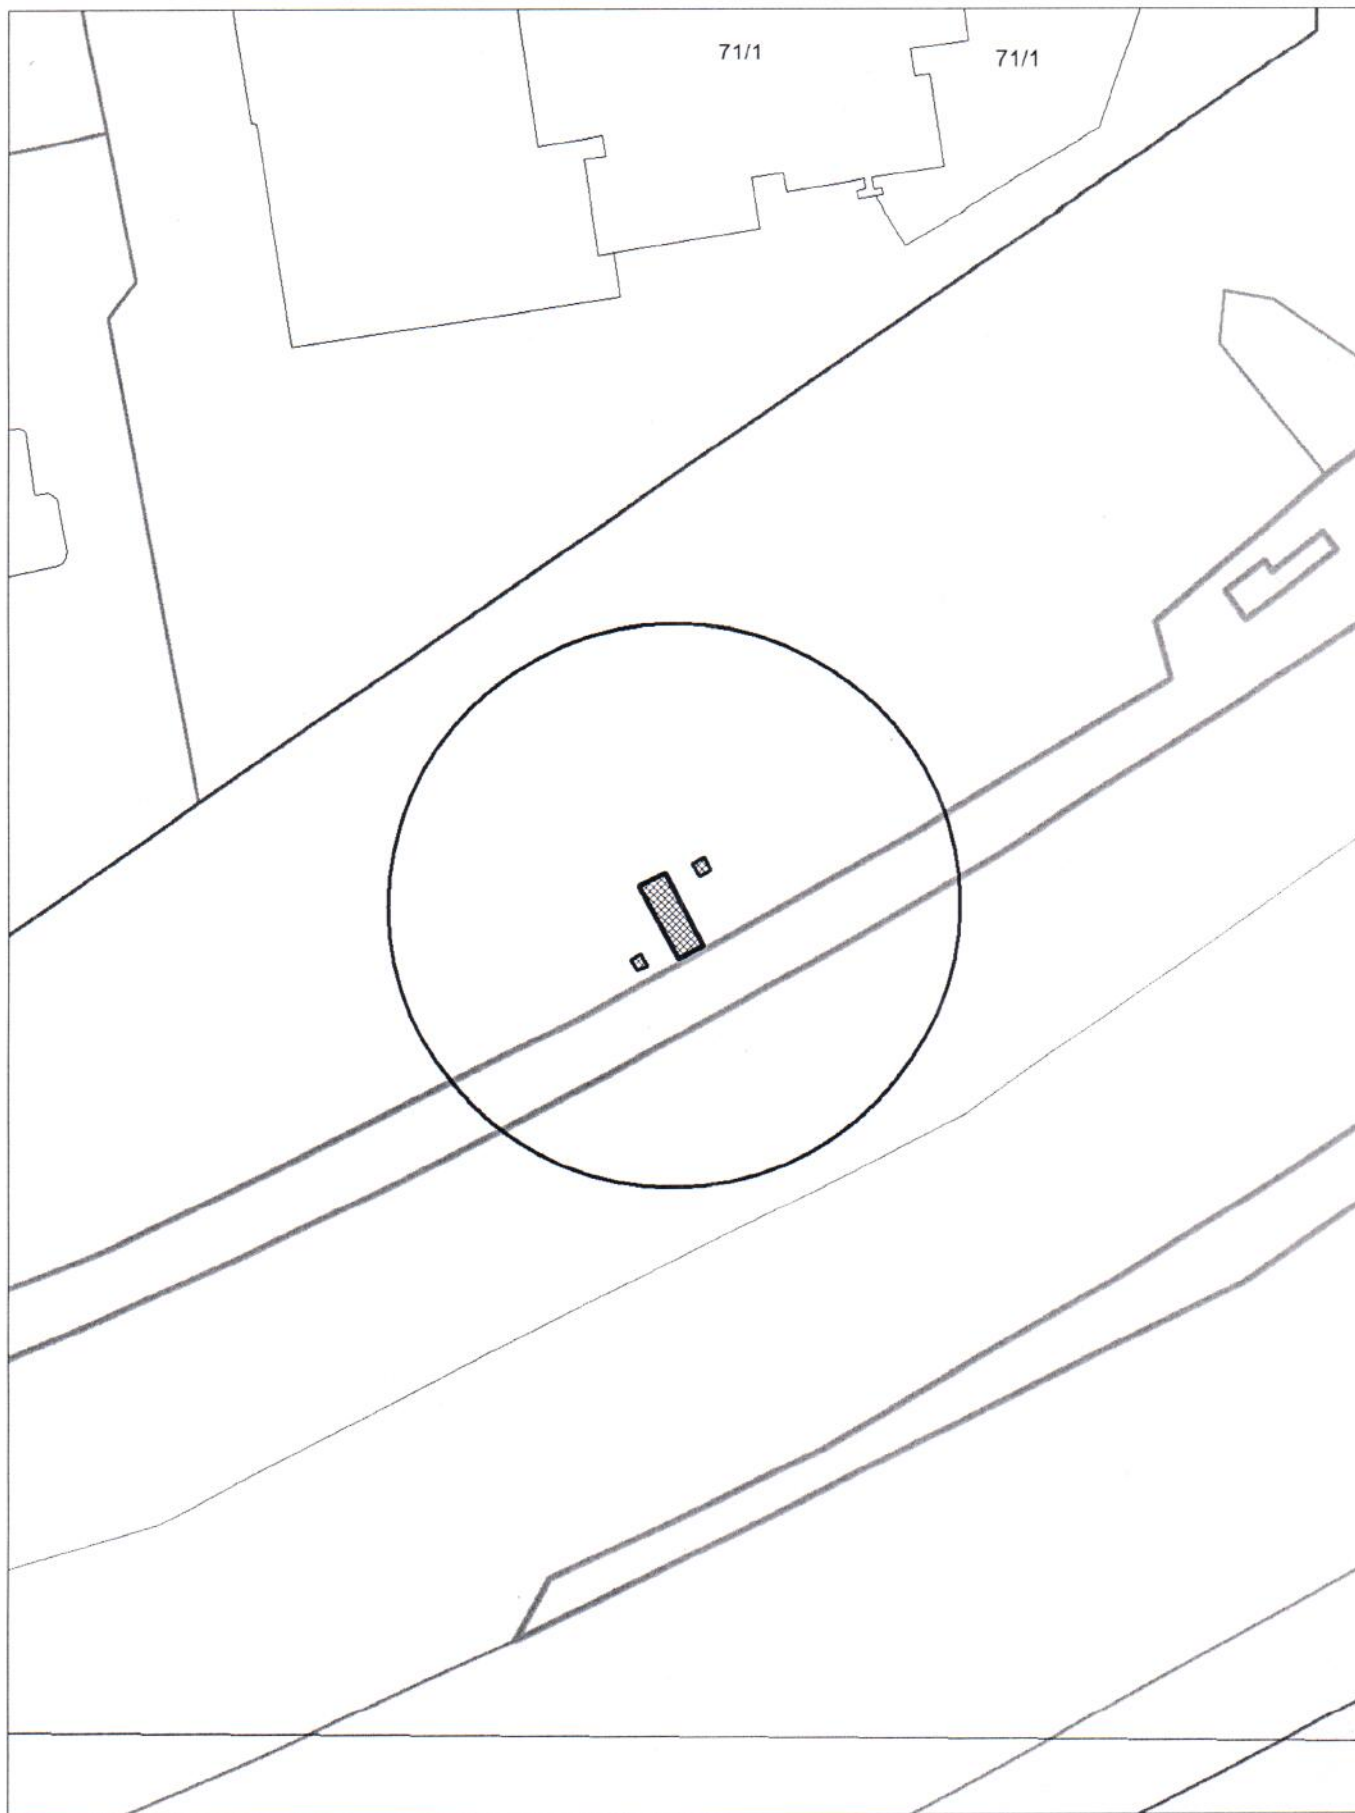

Карта - схема  
с адресным ориентиром: ул. Советская, (20)  
на топографическом плане М 1:500

**Карта - схема**  
с адресным ориентиром: ул. Ленина, (48)  
на топографическом плане М 1:500

Схема территории по адресу: ул. Светлая, (88)  
в масштабе М 1:500

Схема территории по адресу: ул. Светлая, (88)  
в масштабе М 1:500

Схема территории по адресу: Гусинобродское шоссе, (11)  
в масштабе М 1:500

Схема территории по адресу: ул. Фрунзе, 71/1  
в масштабе М 1:500

Схема территории по адресу: ул. Гоголя, (219)  
в масштабе М 1:500

# Карта – схема территории №

по адресному ориентиру: ул. Николая Сотникова, (19)

на топографическом плане М 1:500