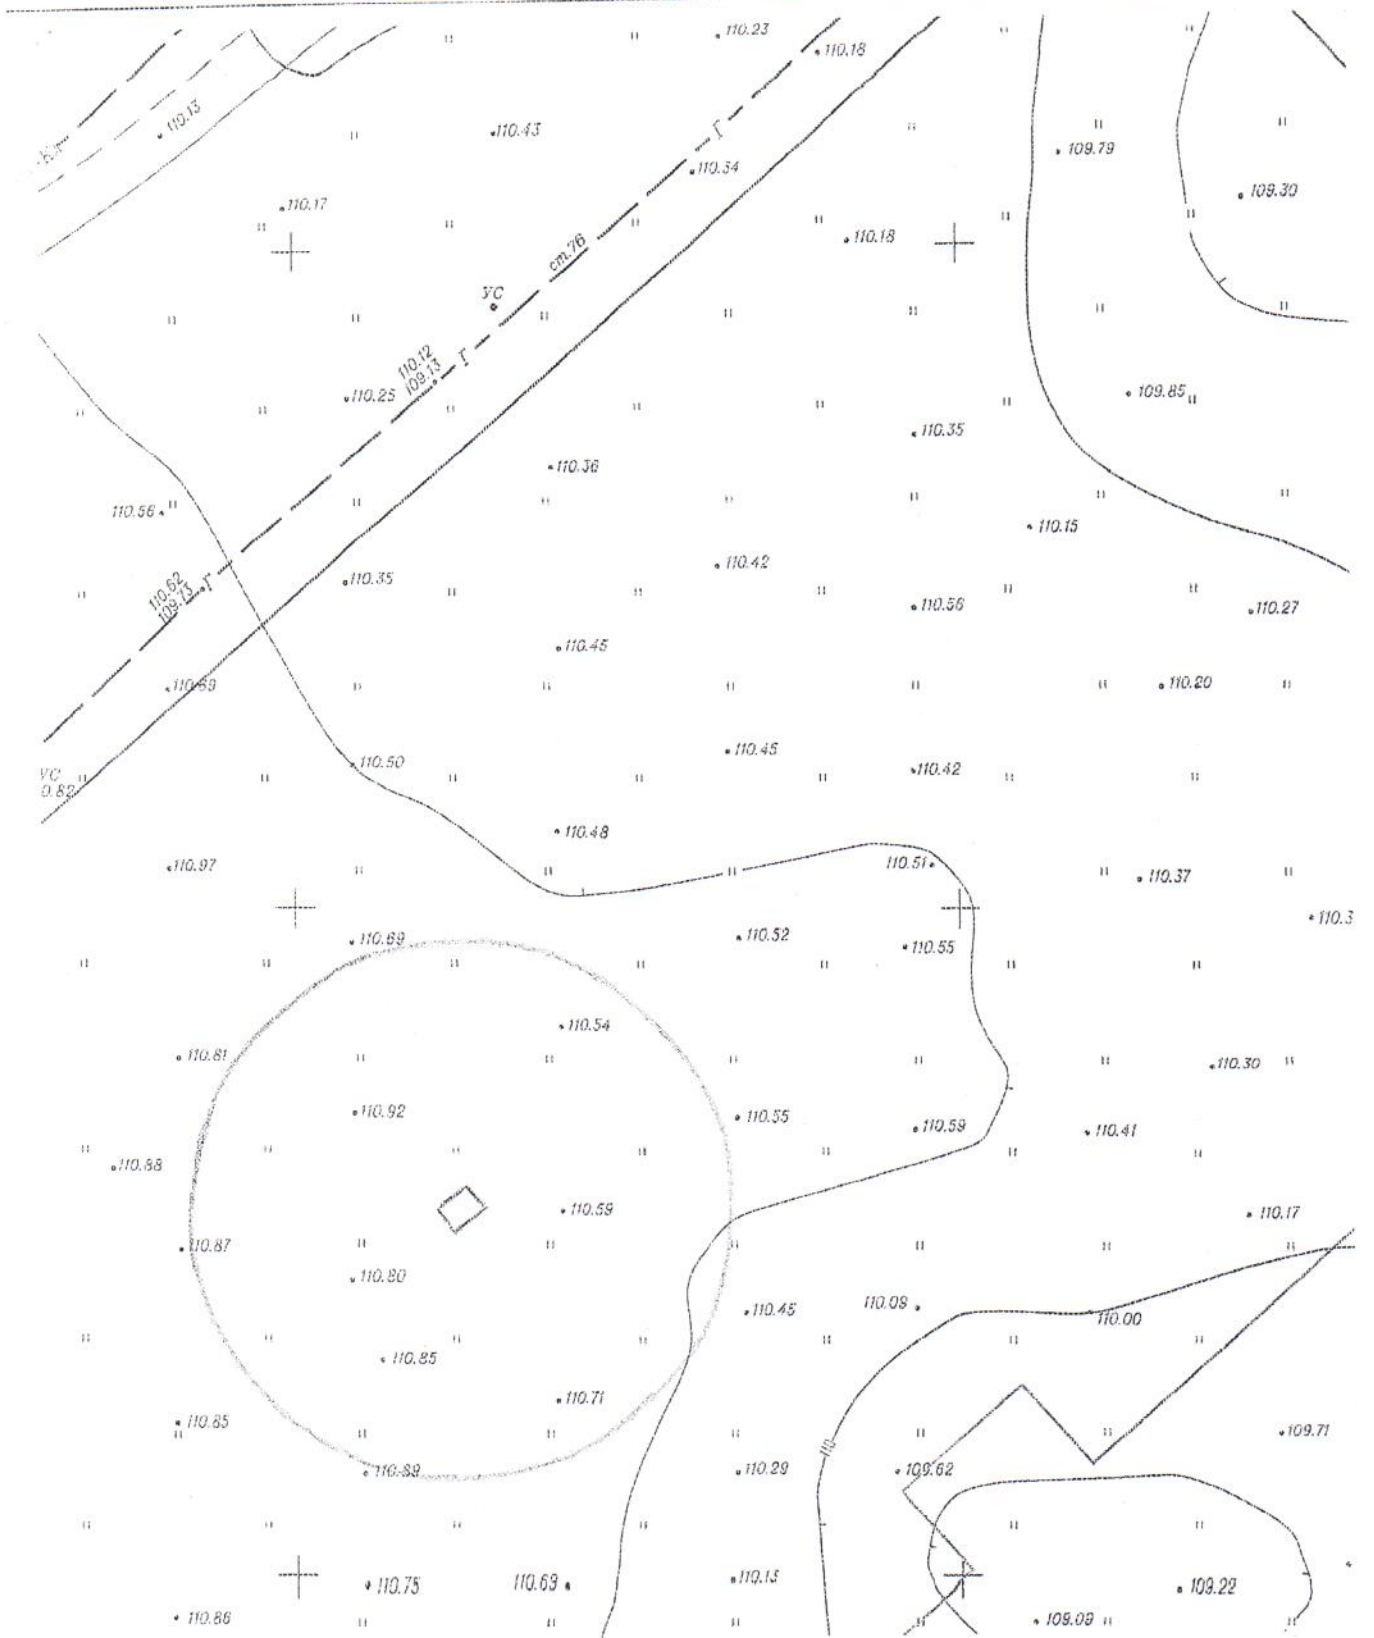

Схема территории по адресу: ул. Гоголя, (219)  
в масштабе М 1:500

# Карта – схема территории №

по адресному ориентиру: ул. Николая Сотникова, (19)

на топографическом плане М 1:500