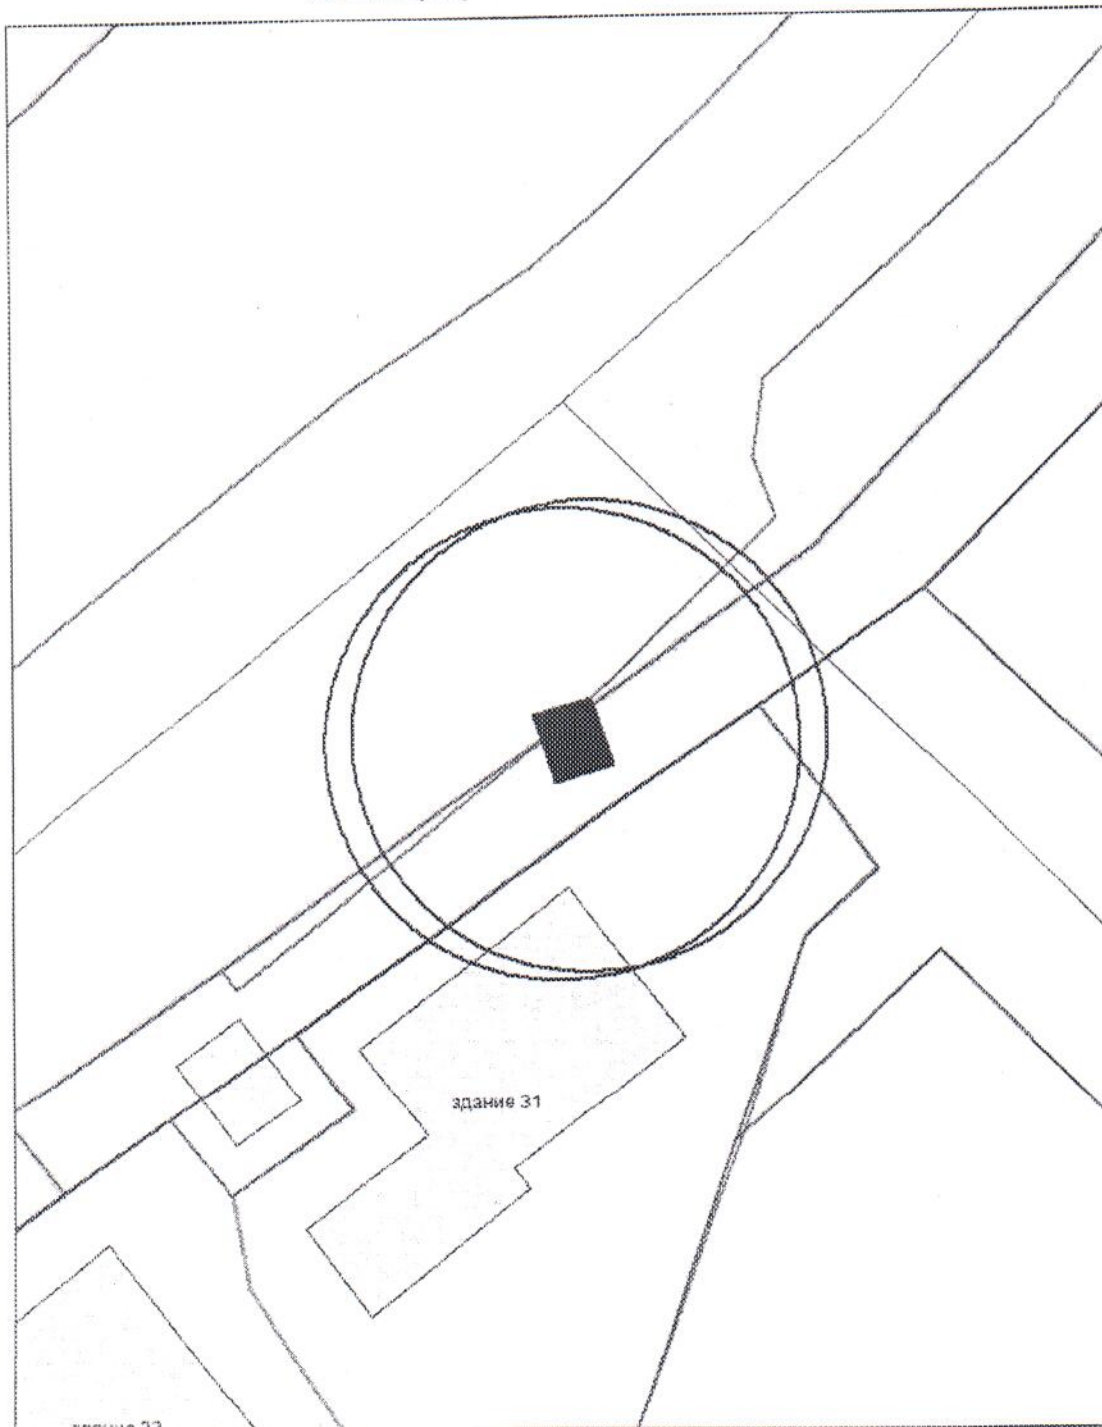

Карта-схема территории  
по адресному ориентиру Гусинобродский тракт, (110 к. 3)  
на топографическом плане М 1:500

Карта-схема территории  
по адресному ориентиру улица Толстого, (89)  
на топографическом плане М 1:500

Карта - схема

с адресным ориентиром: ул. Железнодорожная, (11а)  
на топографическом плане М 1:500

Схема территории по адресу: ул. Гоголя, (219)  
в масштабе М 1:500

# Карта – схема территории №

по адресному ориентиру: ул. Николая Сотникова, (19)

на топографическом плане М 1:500