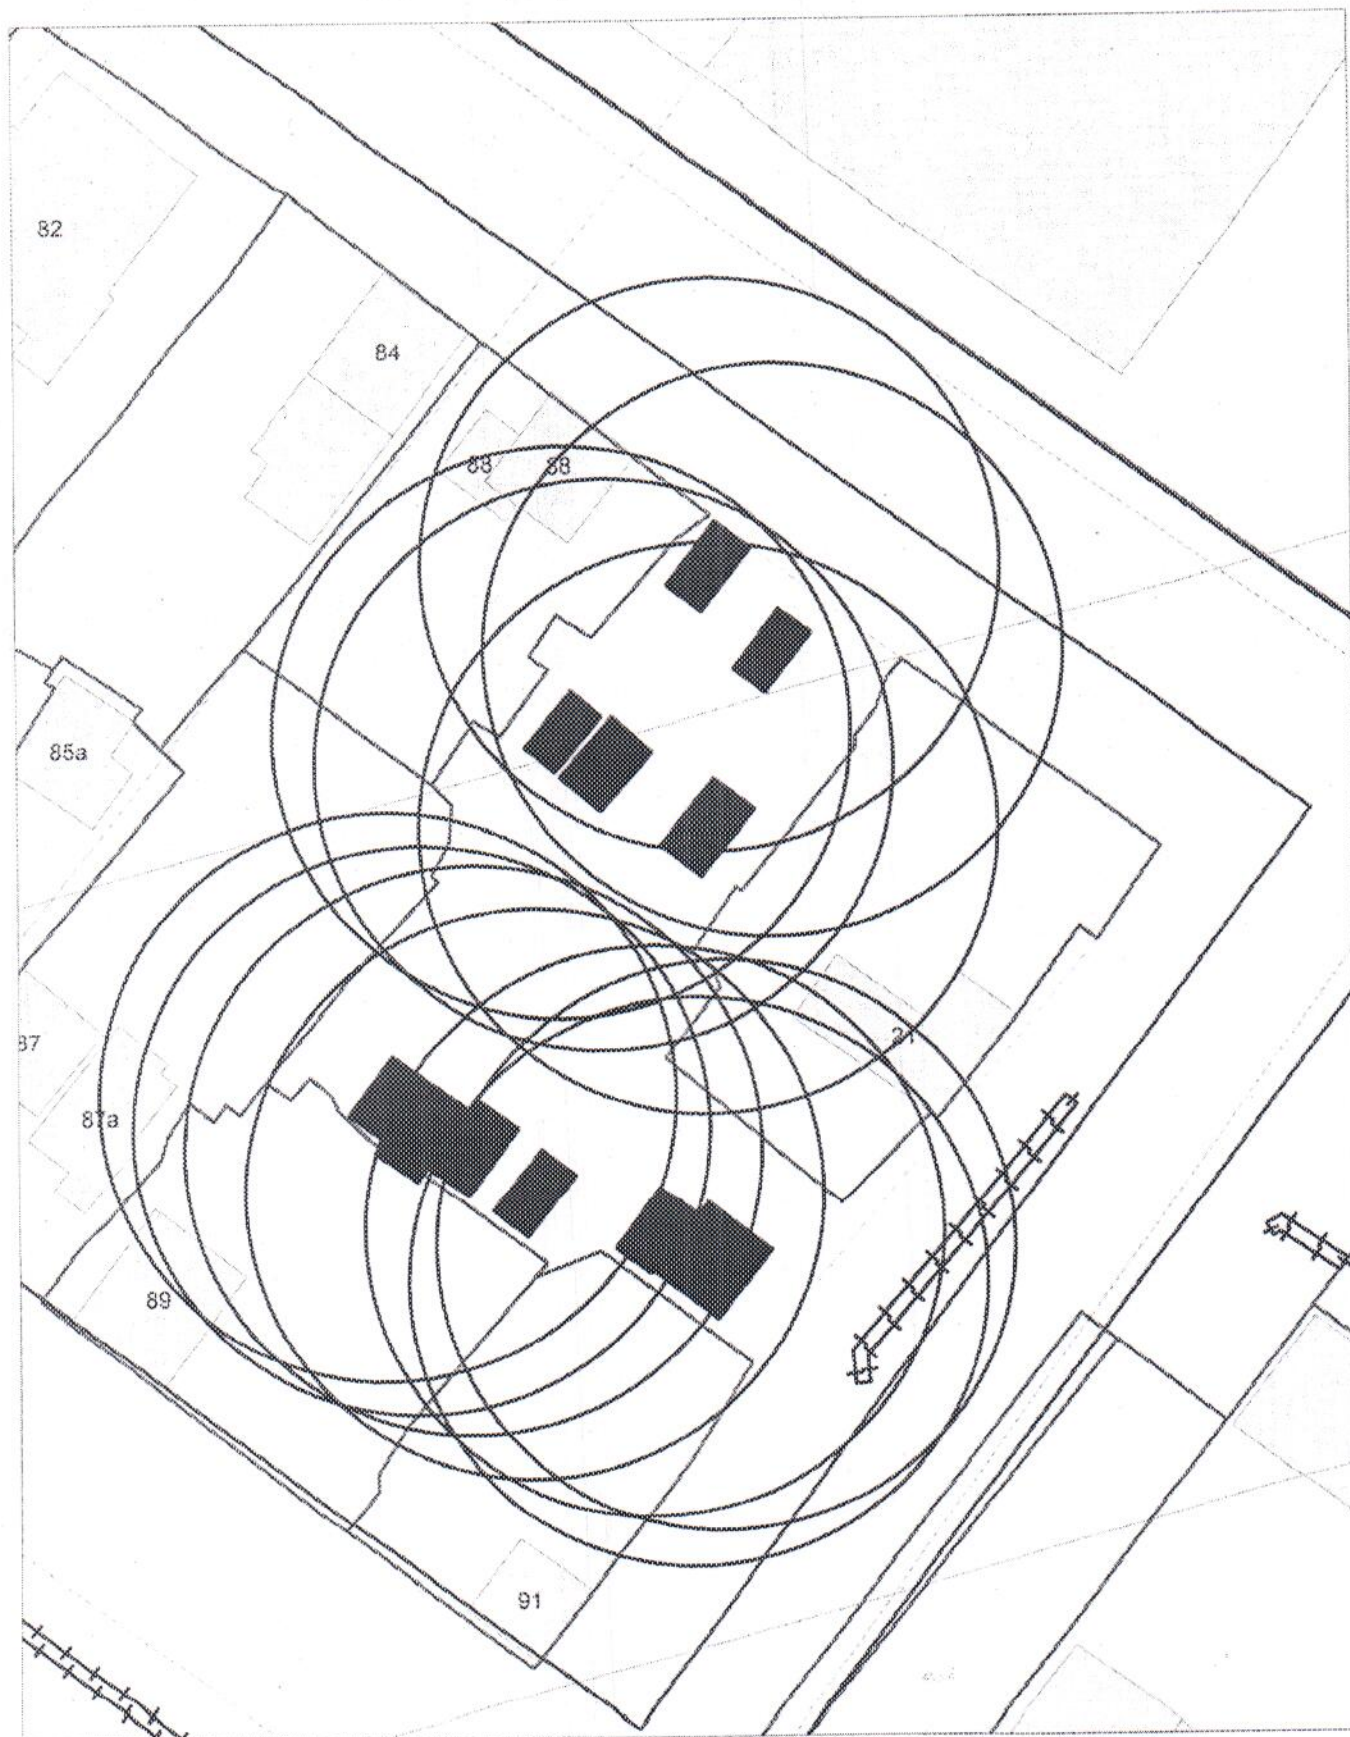

Карта-схема территории  
по адресному ориентиру Гусинобродский тракт, (110 к. 3)  
на топографическом плане М 1:500

Карта-схема территории  
по адресному ориентиру улица Толстого, (89)  
на топографическом плане М 1:500

Карта - схема

с адресным ориентиром: ул. Железнодорожная, (11а)  
на топографическом плане М 1:500

Карта - схема  
с адресным ориентиром: ул. Советская, (20)  
на топографическом плане М 1:500

**Карта - схема**  
с адресным ориентиром: ул. Ленина, (48)  
на топографическом плане М 1:500

Схема территории по адресу: ул. Светлая, (88)  
в масштабе М 1:500

Схема территории по адресу: ул. Гоголя, (219)  
в масштабе М 1:500