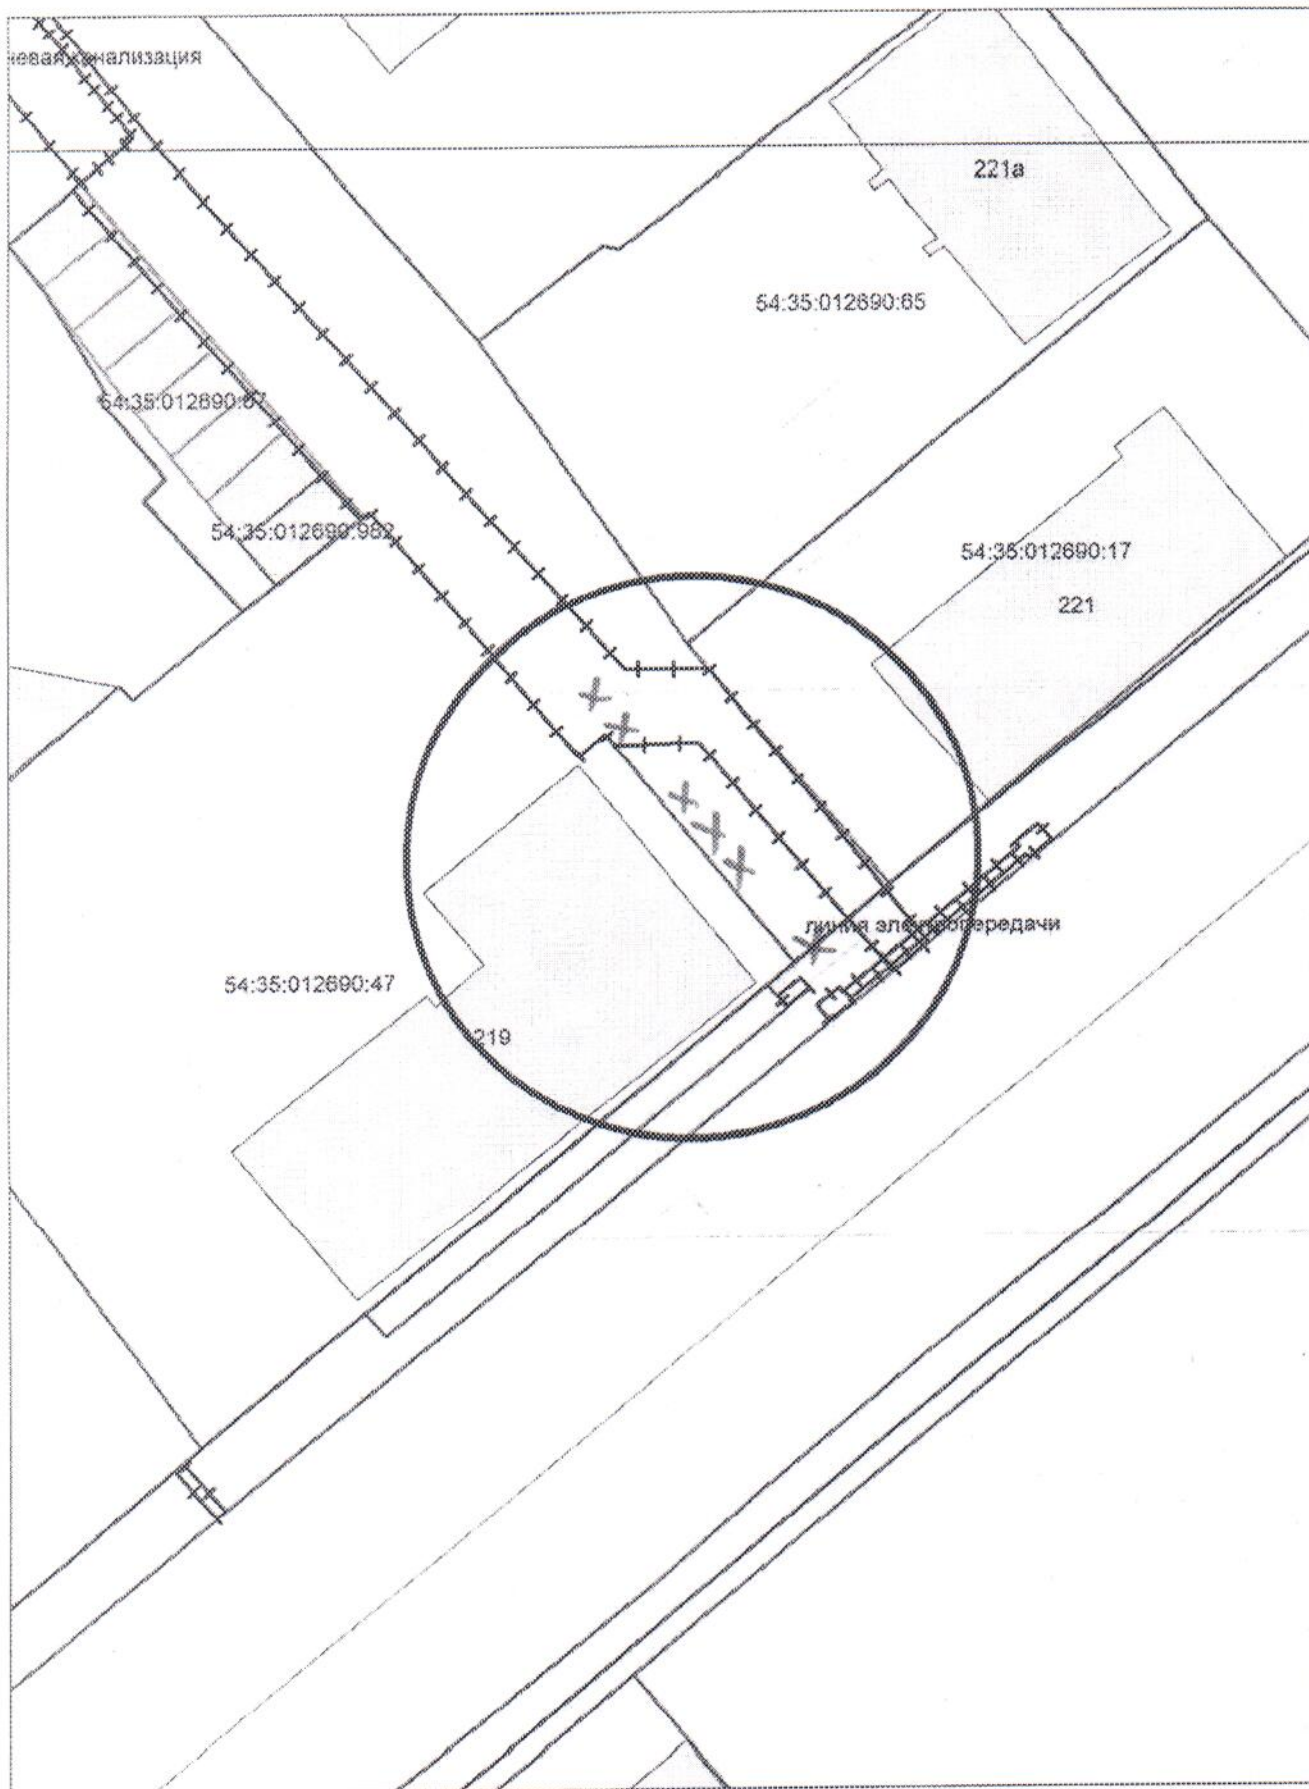

Карта - схема  
с адресным ориентиром: ул. Советская, (20)  
на топографическом плане М 1:500

**Карта - схема**  
с адресным ориентиром: ул. Ленина, (48)  
на топографическом плане М 1:500

Схема территории по адресу: ул. Светлая, (88)  
в масштабе М 1:500

Схема территории по адресу: ул. Светлая, (88)  
в масштабе М 1:500

Схема территории по адресу: Гусинобродское шоссе, (11)  
в масштабе М 1:500

Схема территории по адресу: ул. Фрунзе, 71/1  
в масштабе М 1:500

Схема территории по адресу: ул. Гоголя, (219)  
в масштабе М 1:500

# Карта – схема территории №

по адресному ориентиру: ул. Николая Сотникова, (19)

на топографическом плане М 1:500