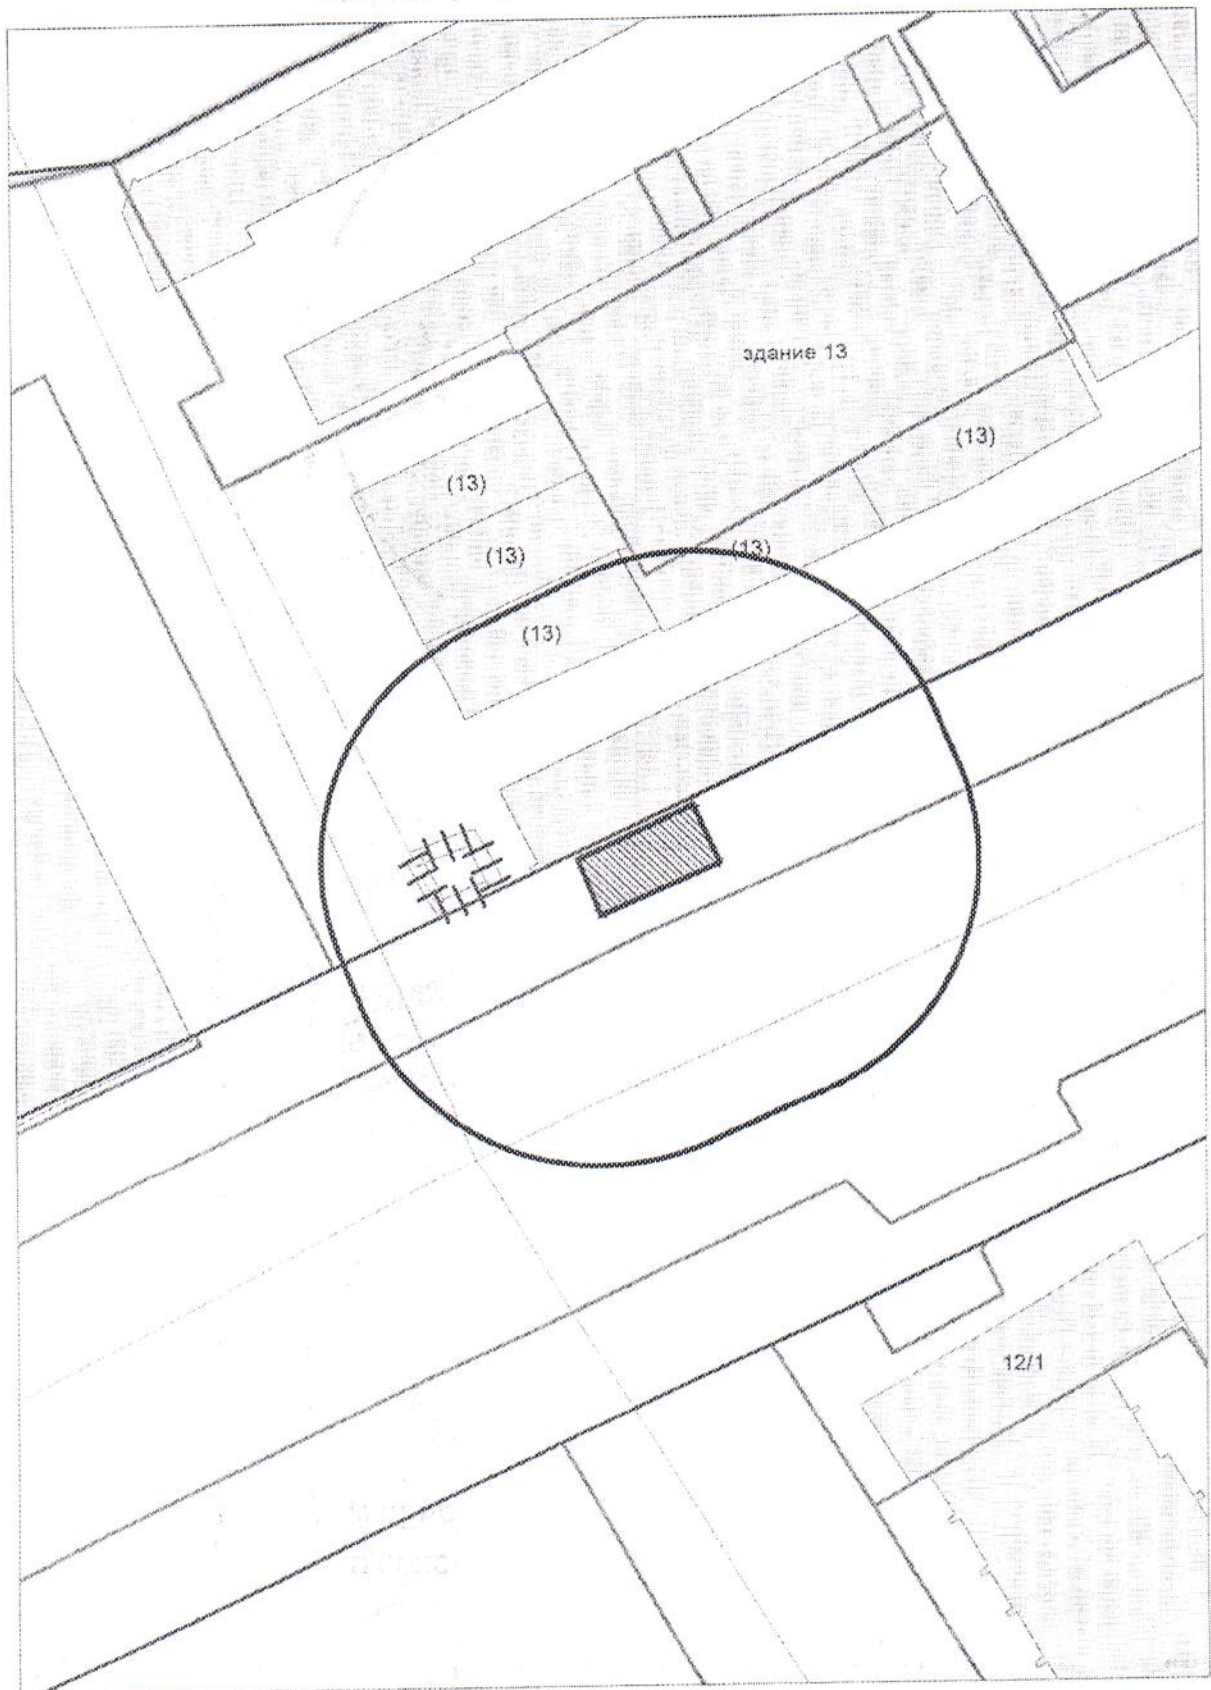

Карта-схема территории  
по адресному ориентиру Гусинобродский тракт, (110 к. 3)  
на топографическом плане М 1:500

Карта-схема территории  
по адресному ориентиру улица Толстого, (89)  
на топографическом плане М 1:500

Карта - схема

с адресным ориентиром: ул. Железнодорожная, (11а)  
на топографическом плане М 1:500

Карта - схема  
с адресным ориентиром: ул. Советская, (20)  
на топографическом плане М 1:500

**Карта - схема**  
с адресным ориентиром: ул. Ленина, (48)  
на топографическом плане М 1:500

Схема территории по адресу: ул. Светлая, (88)  
в масштабе М 1:500

Схема территории по адресу: ул. Гоголя, (219)  
в масштабе М 1:500