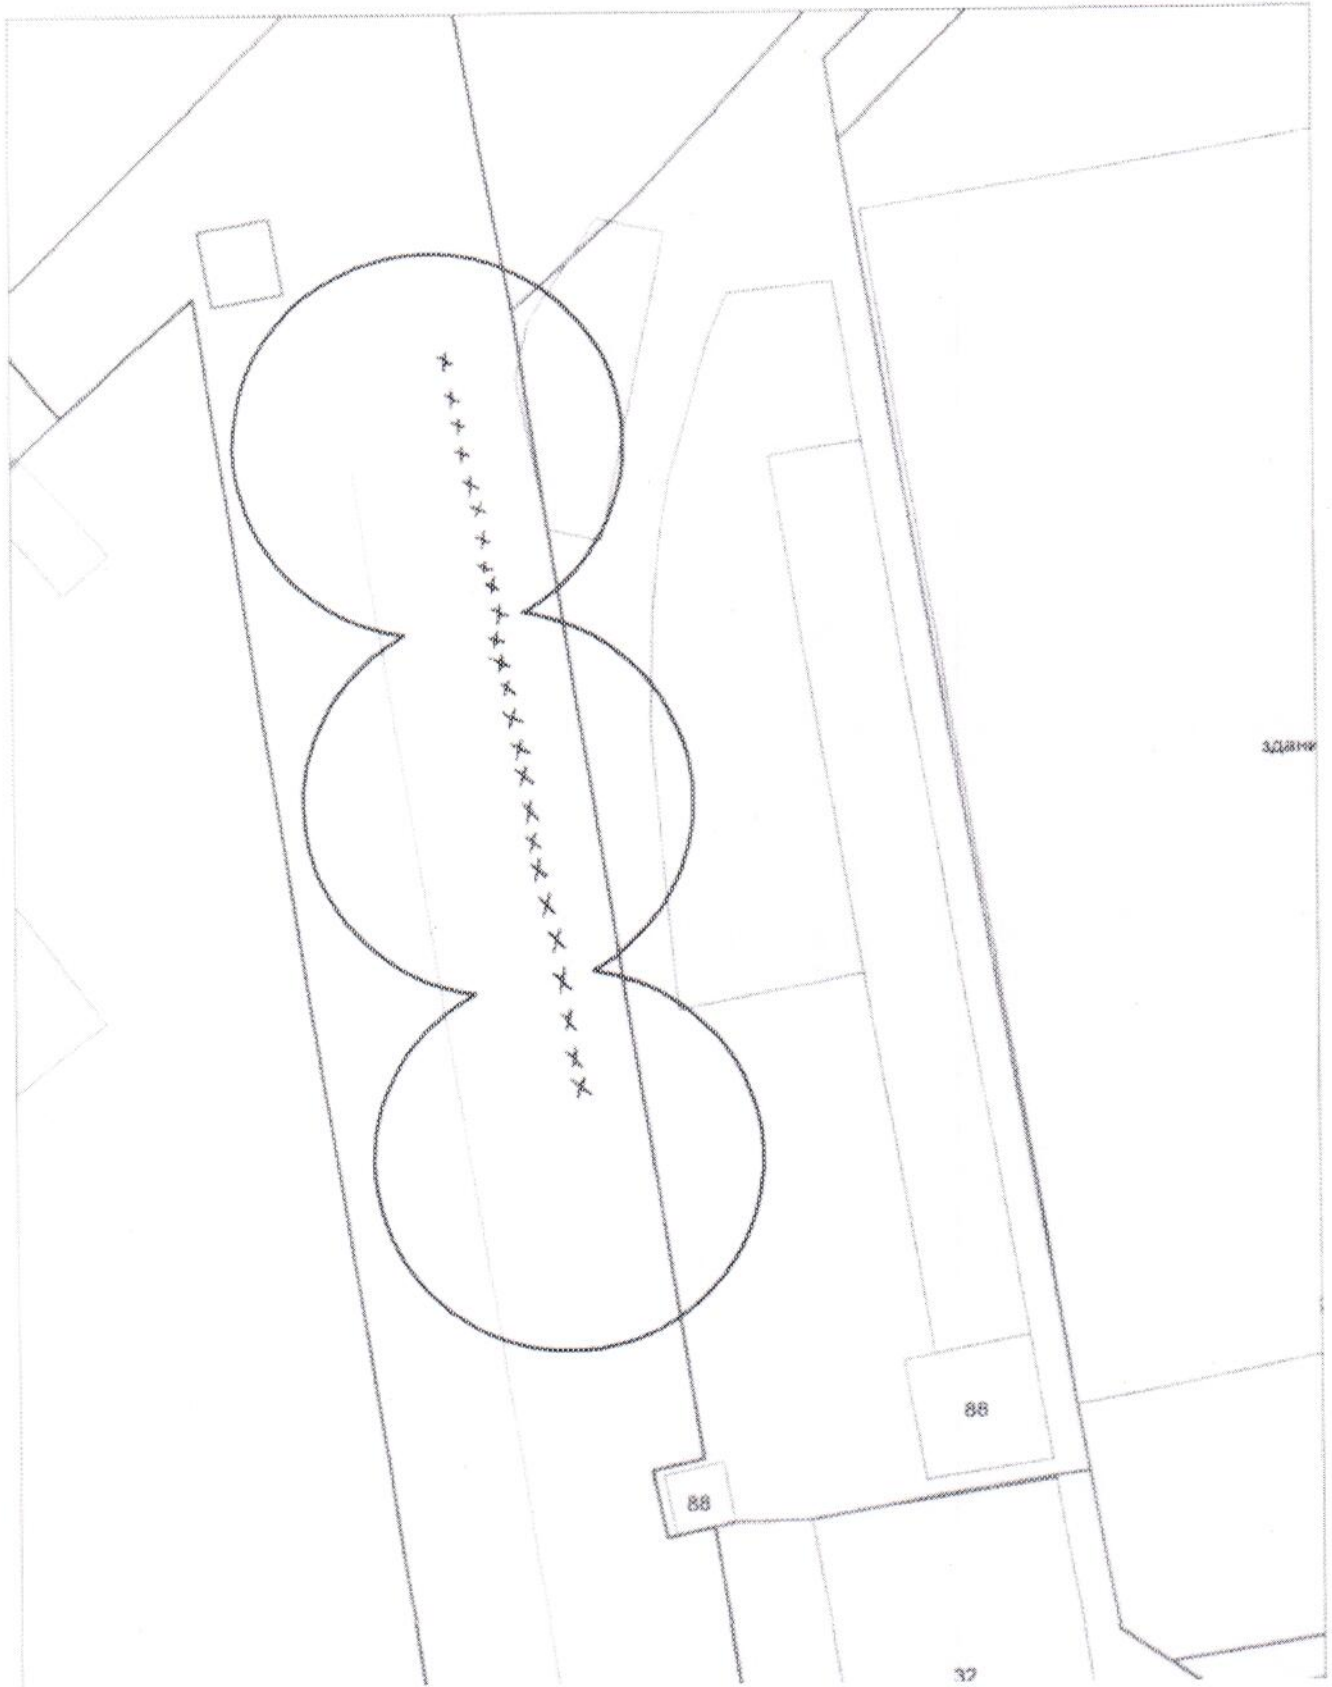

Карта - схема  
с адресным ориентиром: ул. Советская, (20)  
на топографическом плане М 1:500

**Карта - схема**  
с адресным ориентиром: ул. Ленина, (48)  
на топографическом плане М 1:500

Схема территории по адресу: ул. Светлая, (88)  
в масштабе М 1:500

Схема территории по адресу: ул. Светлая, (88)  
в масштабе М 1:500

Схема территории по адресу: Гусинобродское шоссе, (11)  
в масштабе М 1:500

Схема территории по адресу: ул. Фрунзе, 71/1  
в масштабе М 1:500

Схема территории по адресу: ул. Гоголя, (219)  
в масштабе М 1:500