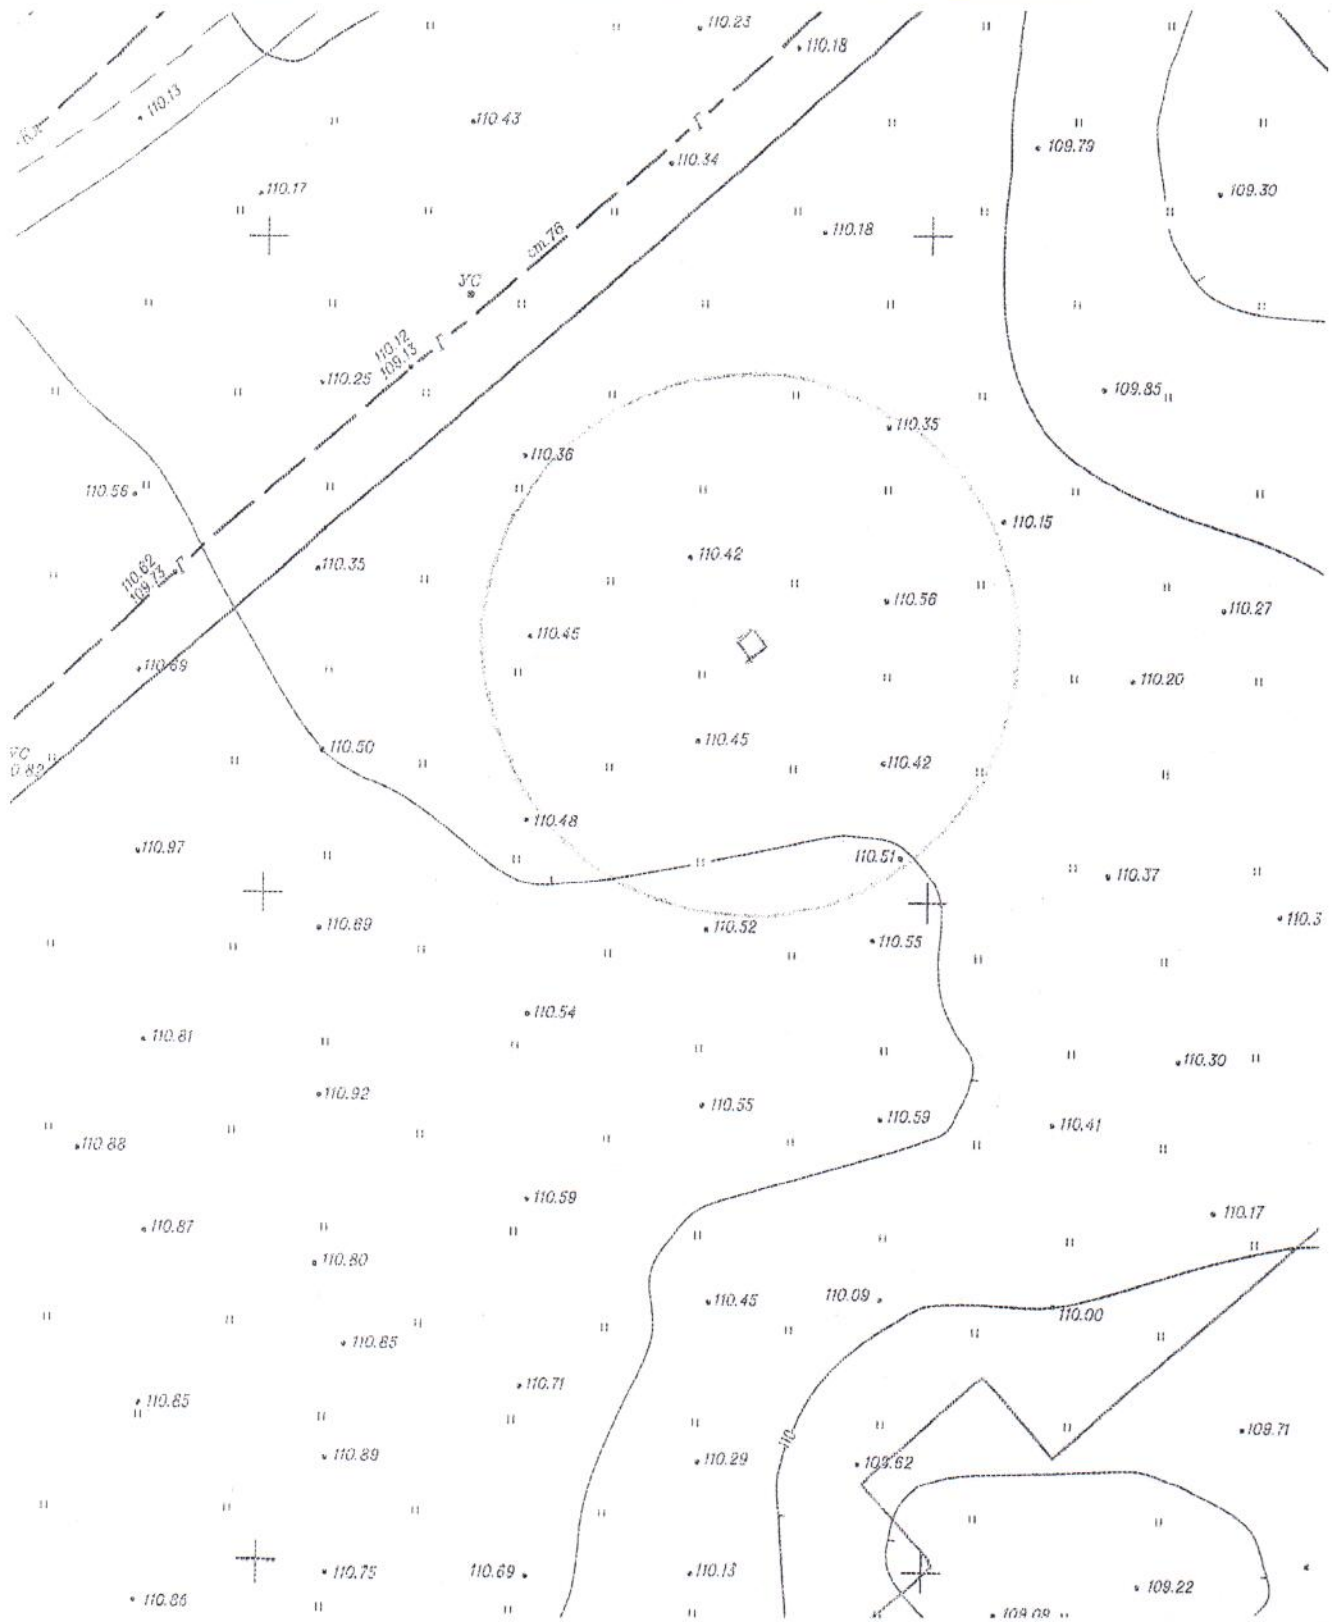

Карта – схема территории №

по адресному ориентиру: ул. Николая Сотникова, (19)

на топографическом плане М 1:500