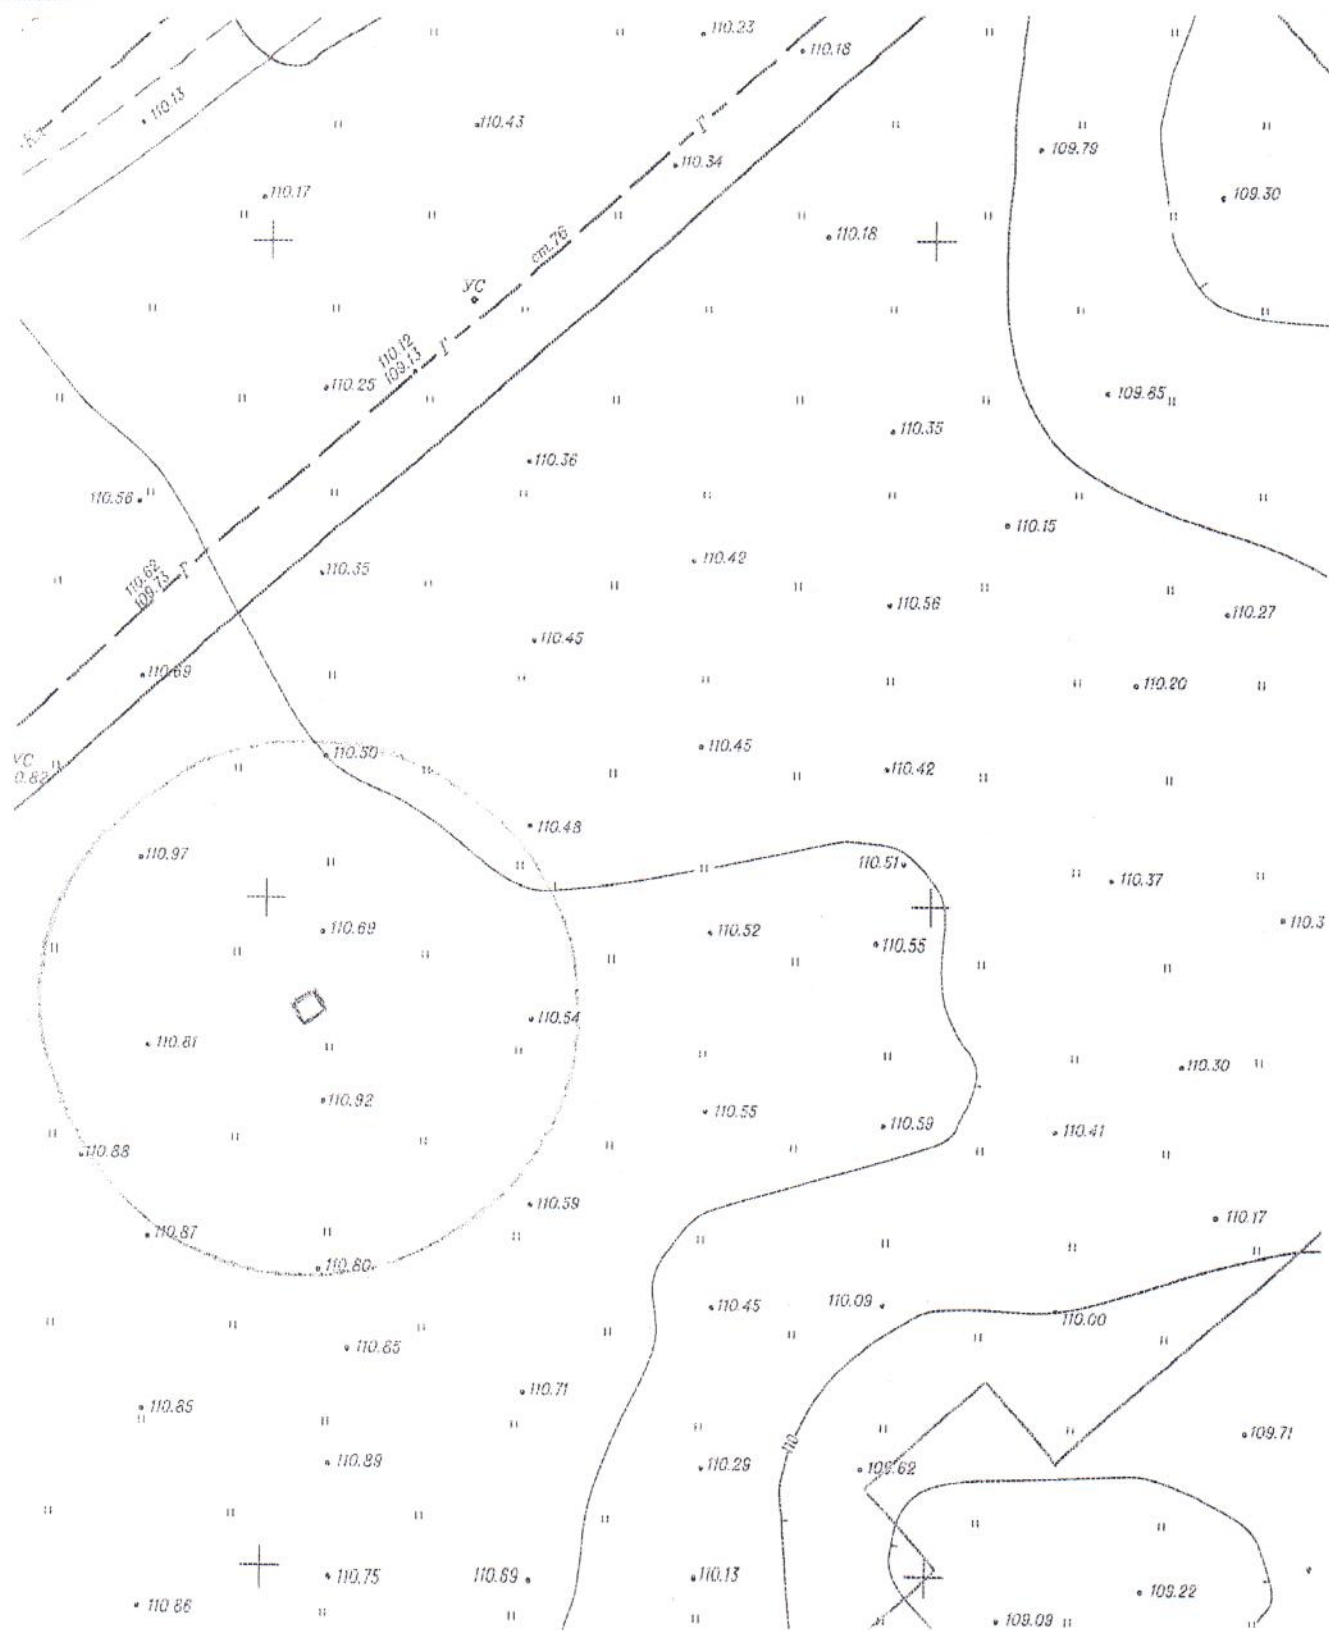

# Карта – схема территории №

по адресному ориентиру: ул. Николая Сотникова, (19)

на топографическом плане М 1:500