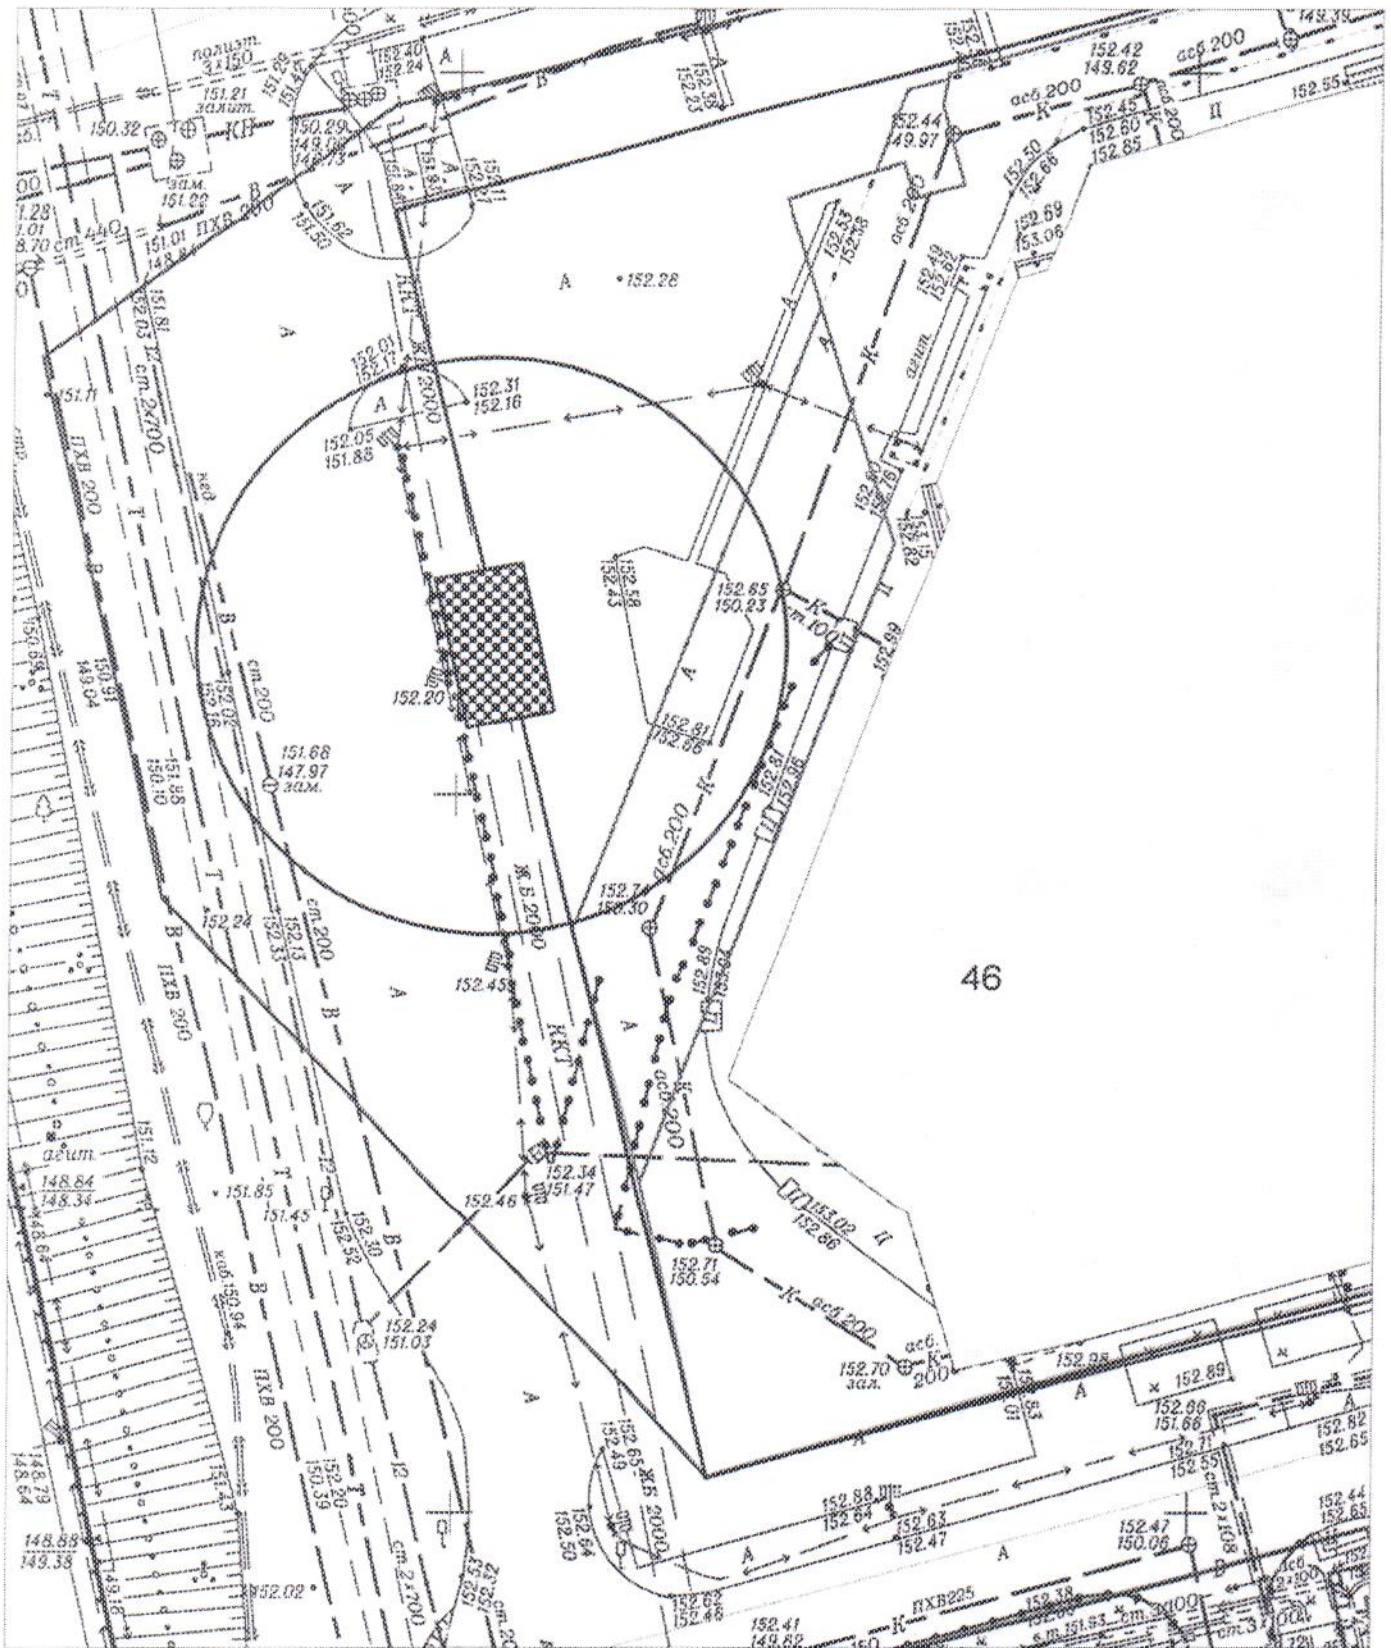

КАРТА-СХЕМА ТЕРРИТОРИИ
по адресному ориентиру: г. Новосибирск, ул. Ипподромская, (46)
на топографическом плане
М 1:500

- недостроенный объект (павильон)