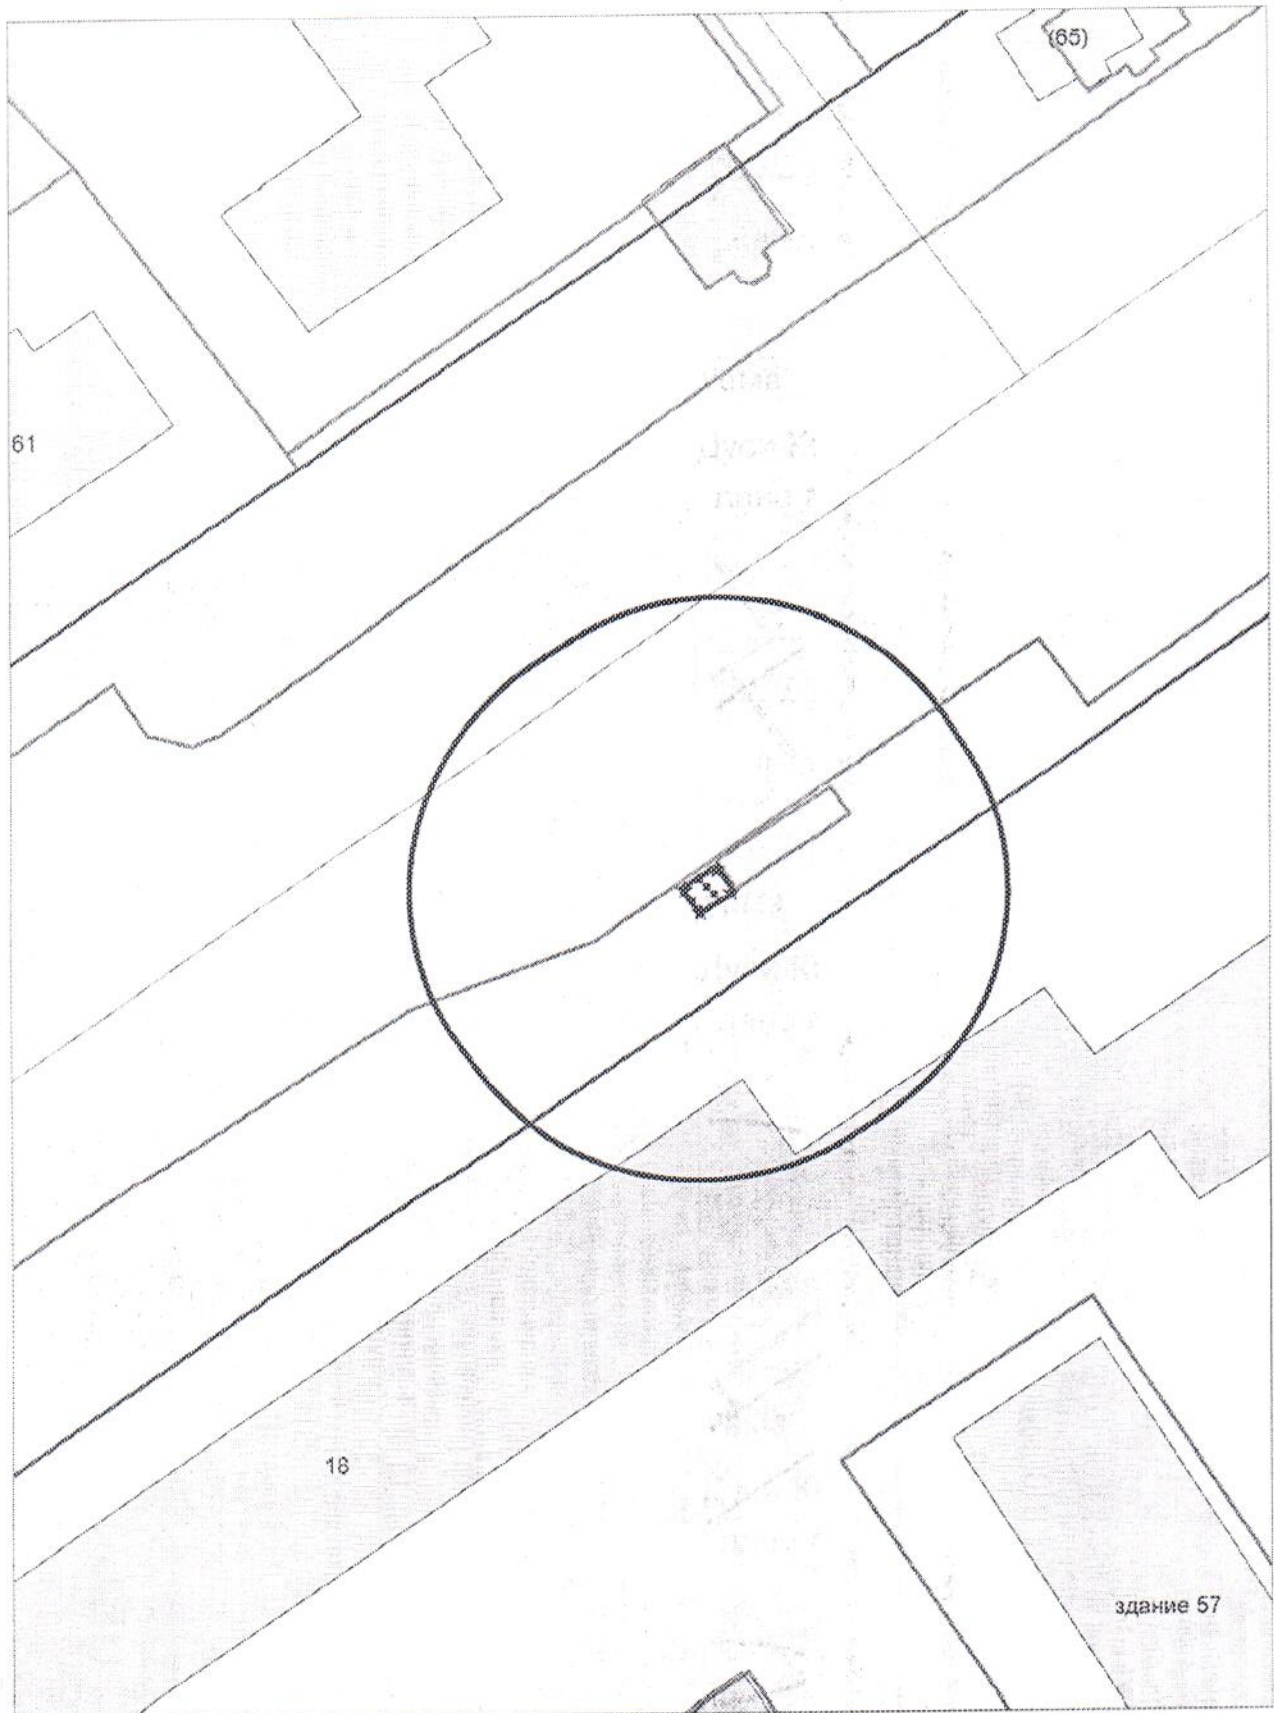

Карта - схема

с адресным ориентиром: ул. Дуси Ковальчук, (16)
на топографическом плане М 1:500