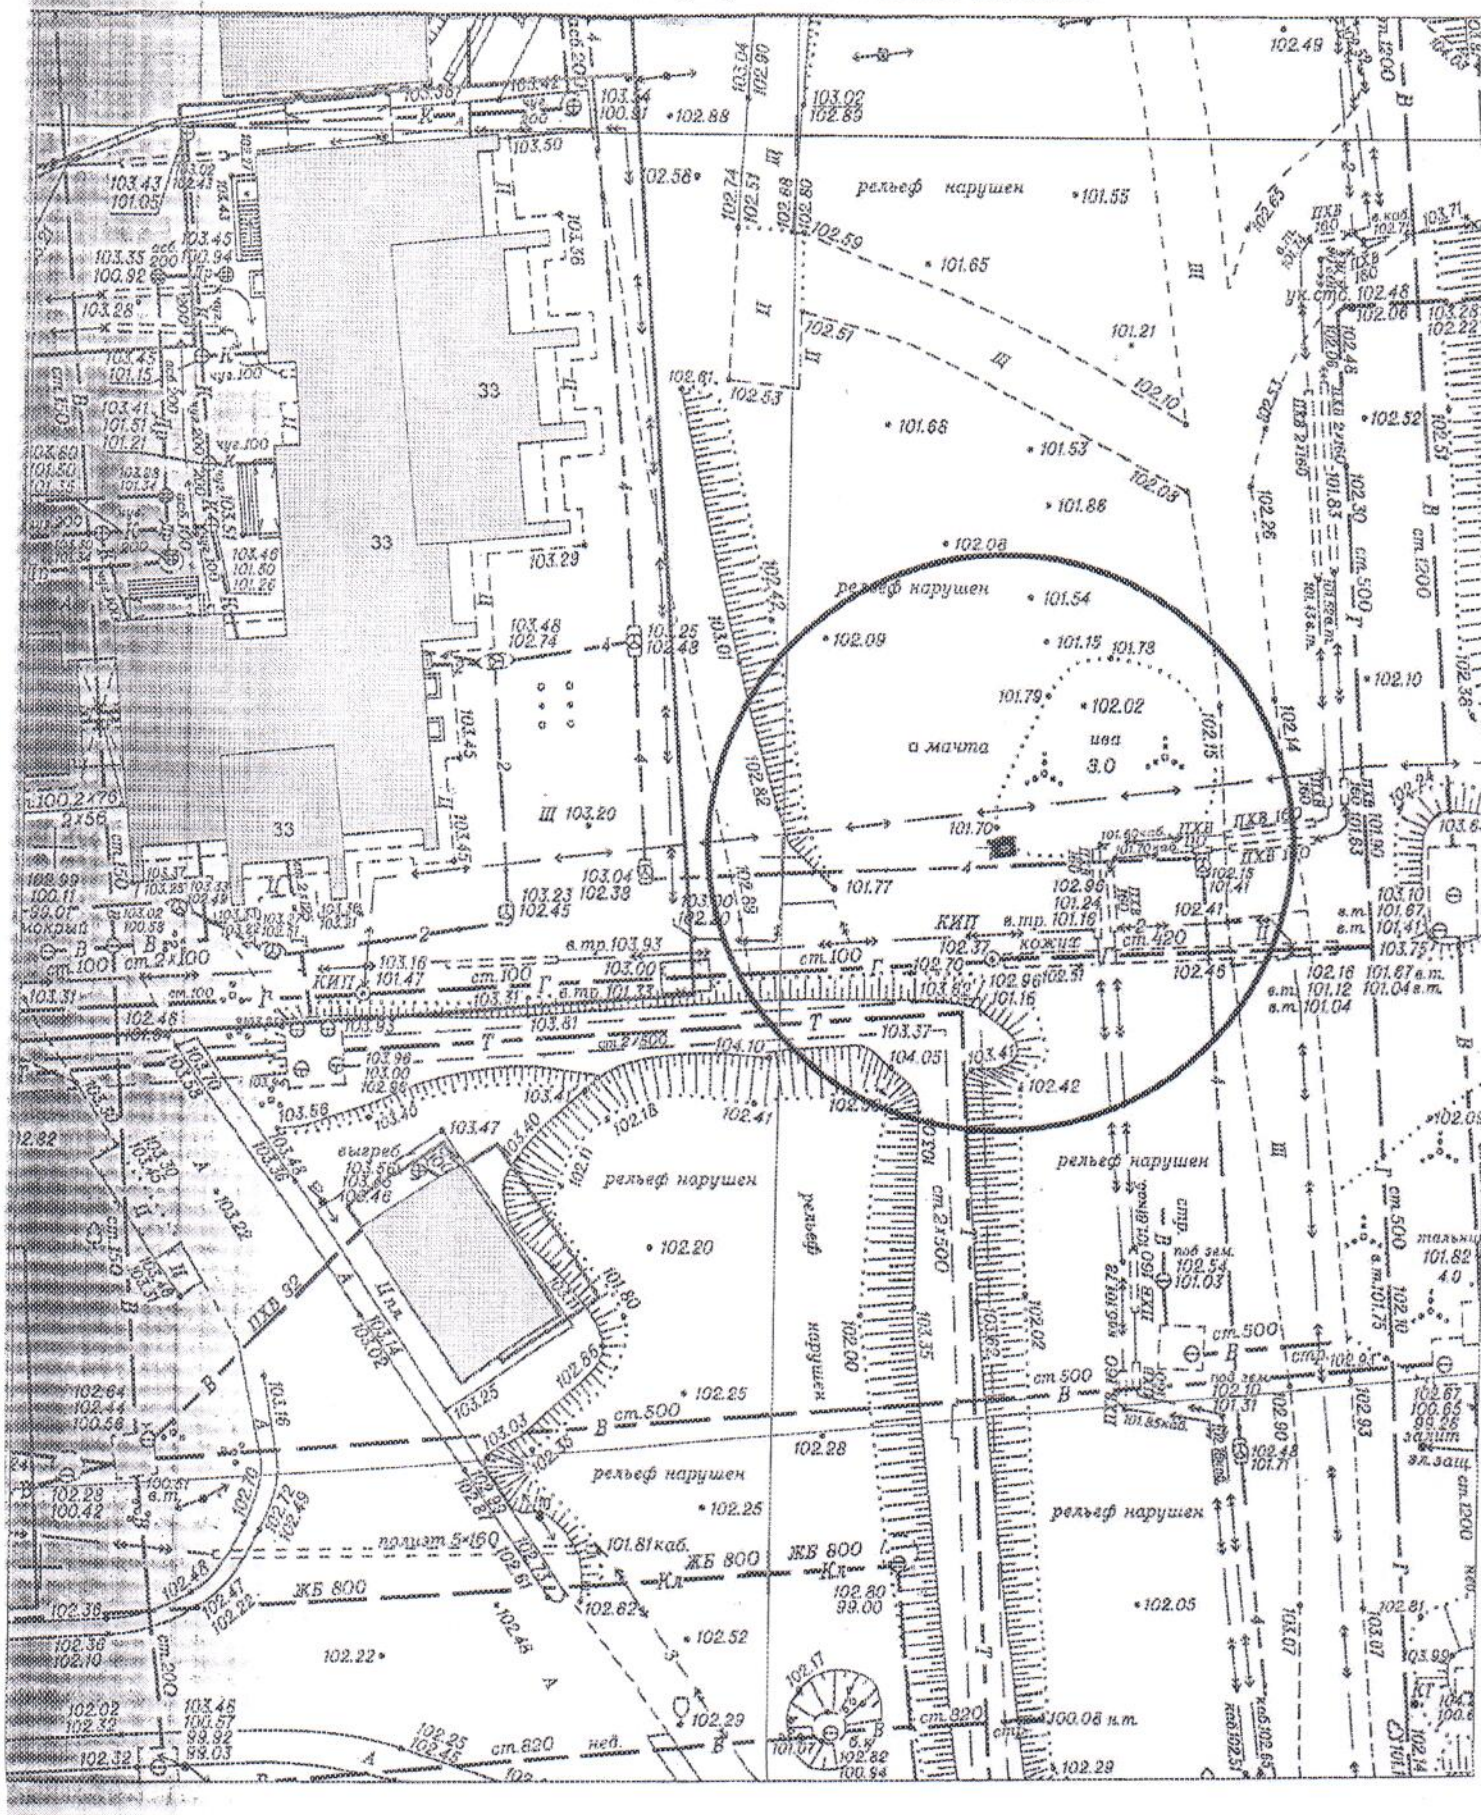

# Карта – схема территории №

по адресному ориентиру: ул. Николая Сотникова, (19)

на топографическом плане М 1:500

# Карта – схема территории №

по адресному ориентиру: ул. Николая Сотникова, (19)

на топографическом плане М 1:500

Карта – схема территории №  
по адресному ориентиру: ул. Николая Сотникова, (19)  
на топографическом плане М 1:500

# Карта-схема территории

по адресному ориентиру: ул. Волховская, (33)

на топографическом плане М 1:500

Карта-схема территории к акту о выявлении  
самовольного нестационарного объекта от 21.10.2024  
по адресному ориентиру: ул. 3-я Чулымская, (121)