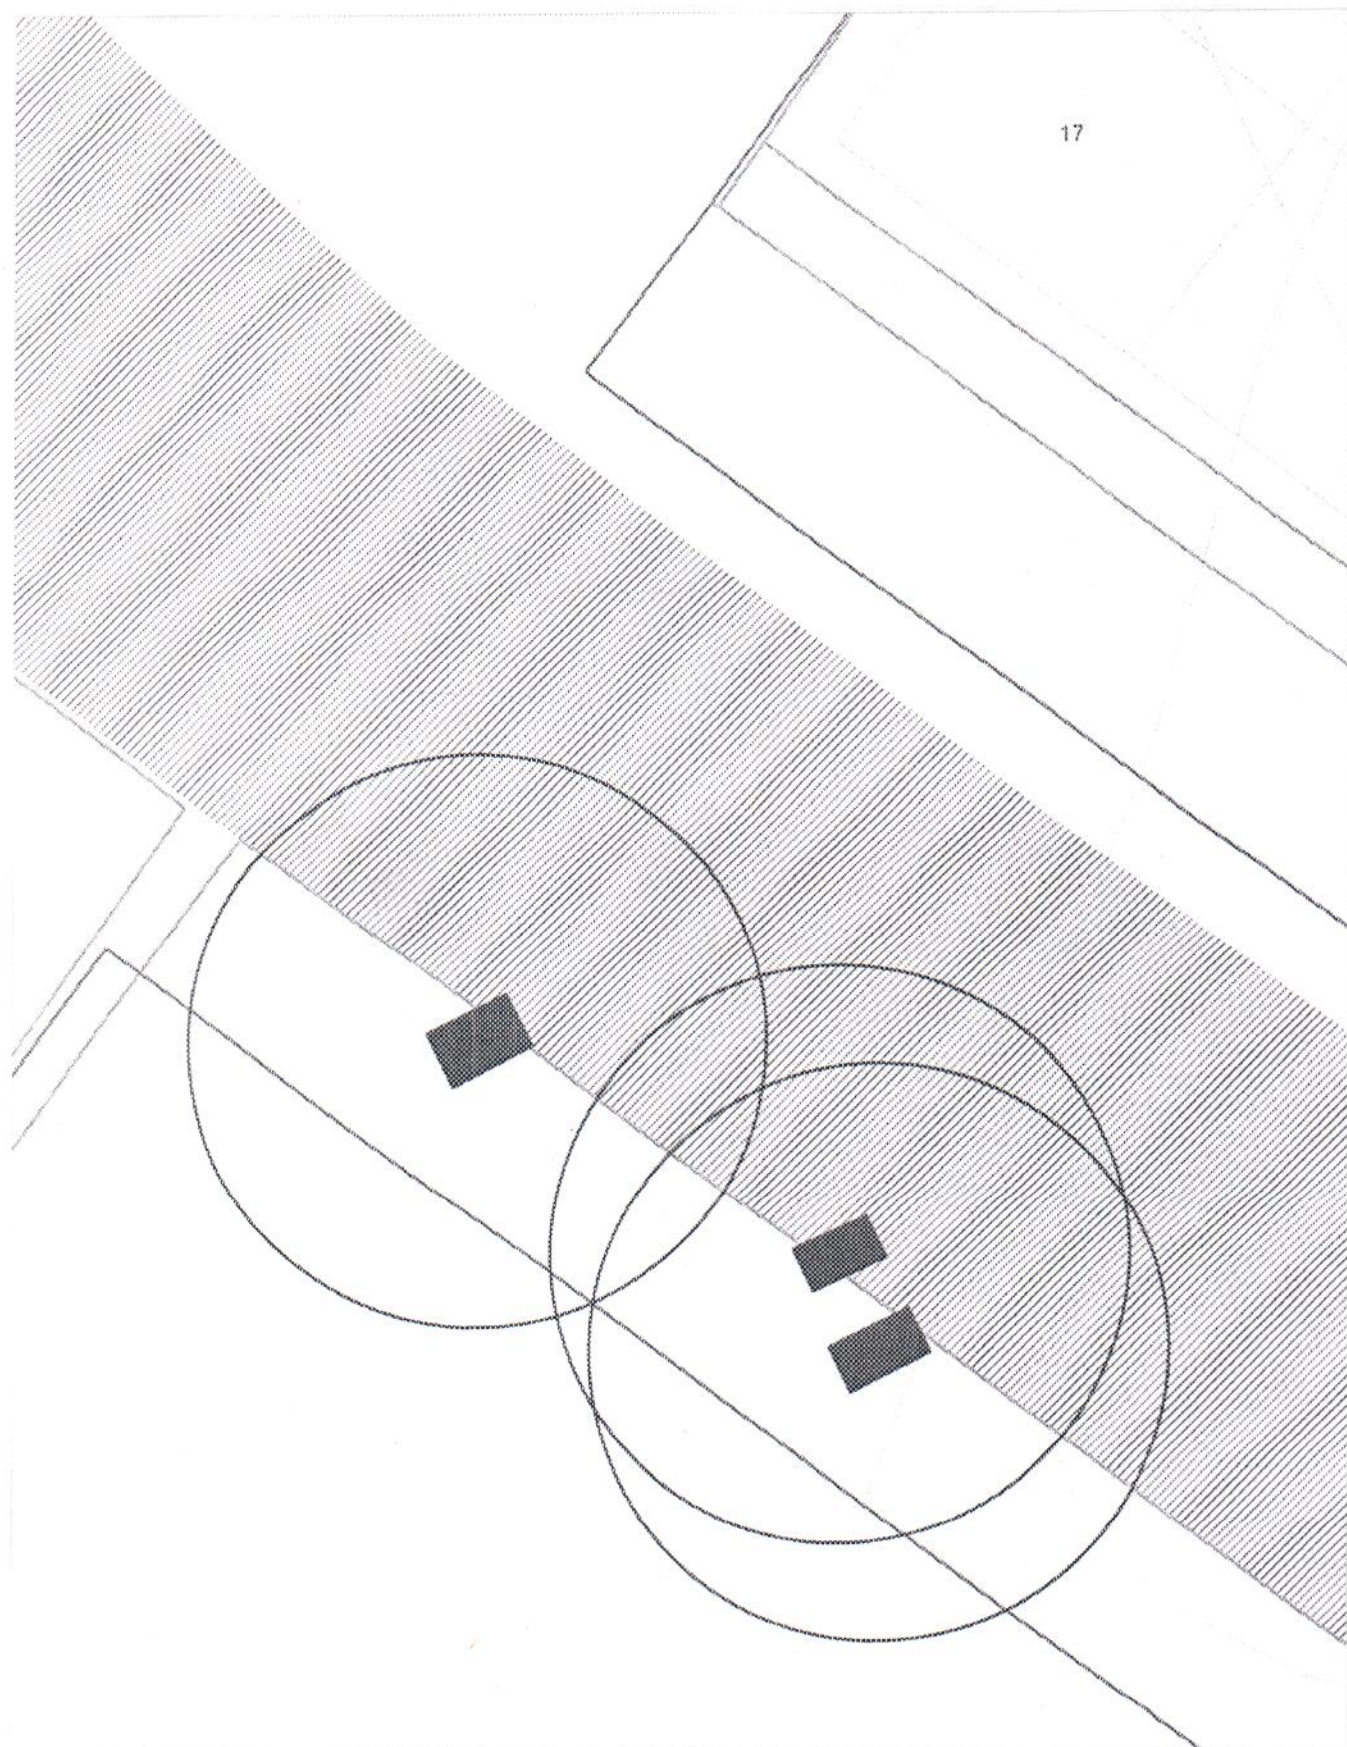

Карта — схема территории №  
по адресному ориентиру: ул. Сибиряков-Гвардейцев, (50)  
на топографическом плане М 1:500

Карта - схема

с адресным ориентиром: ул. Дуся Ковальчук, (75/3)  
на топографическом плане М 1:500

Карта-схема территории  
по адресному ориентиру улица Лескова, (17)  
на топографическом плане М 1:500

Карта-схема территории  
по адресному ориентиру улица Лескова, (17)  
на топографическом плане М 1:500

17

Карта-схема территории  
по адресному ориентиру улица Толстого, (50)  
на топографическом плане М 1:500