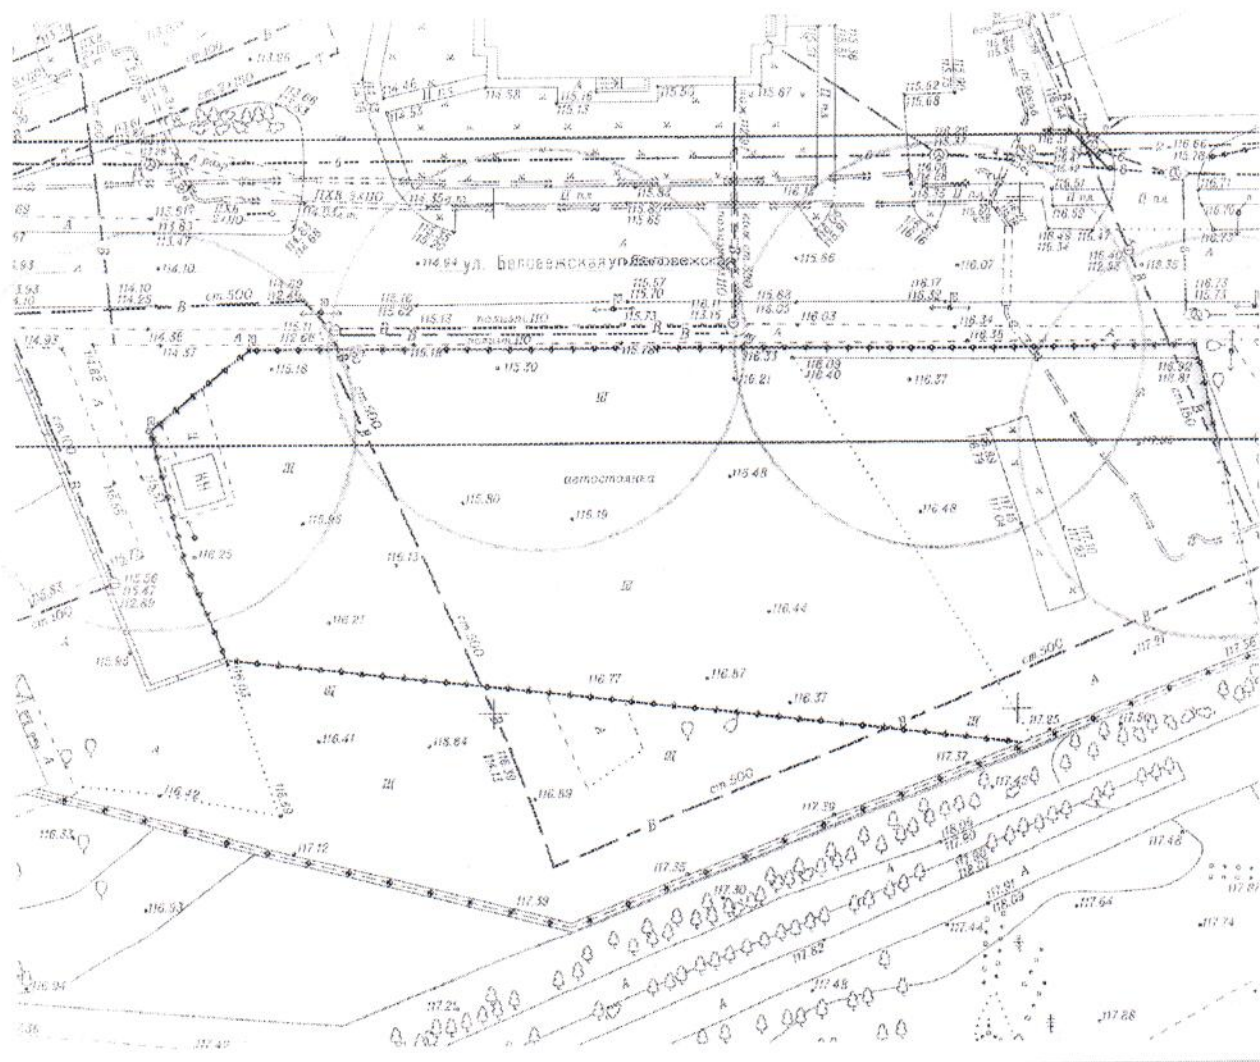

Карта — схема территории №  
по адресному ориентиру: ул. Сибиряков-Гвардейцев, (50)  
на топографическом плане М 1:500

Карта - схема

с адресным ориентиром: ул. Дуся Ковальчук, (75/3)  
на топографическом плане М 1:500

Карта-схема территории  
по адресному ориентиру улица Лескова, (17)  
на топографическом плане М 1:500

Карта-схема территории  
по адресному ориентиру улица Лескова, (17)  
на топографическом плане М 1:500

17

Карта-схема территории  
по адресному ориентиру улица Толстого, (50)  
на топографическом плане М 1:500