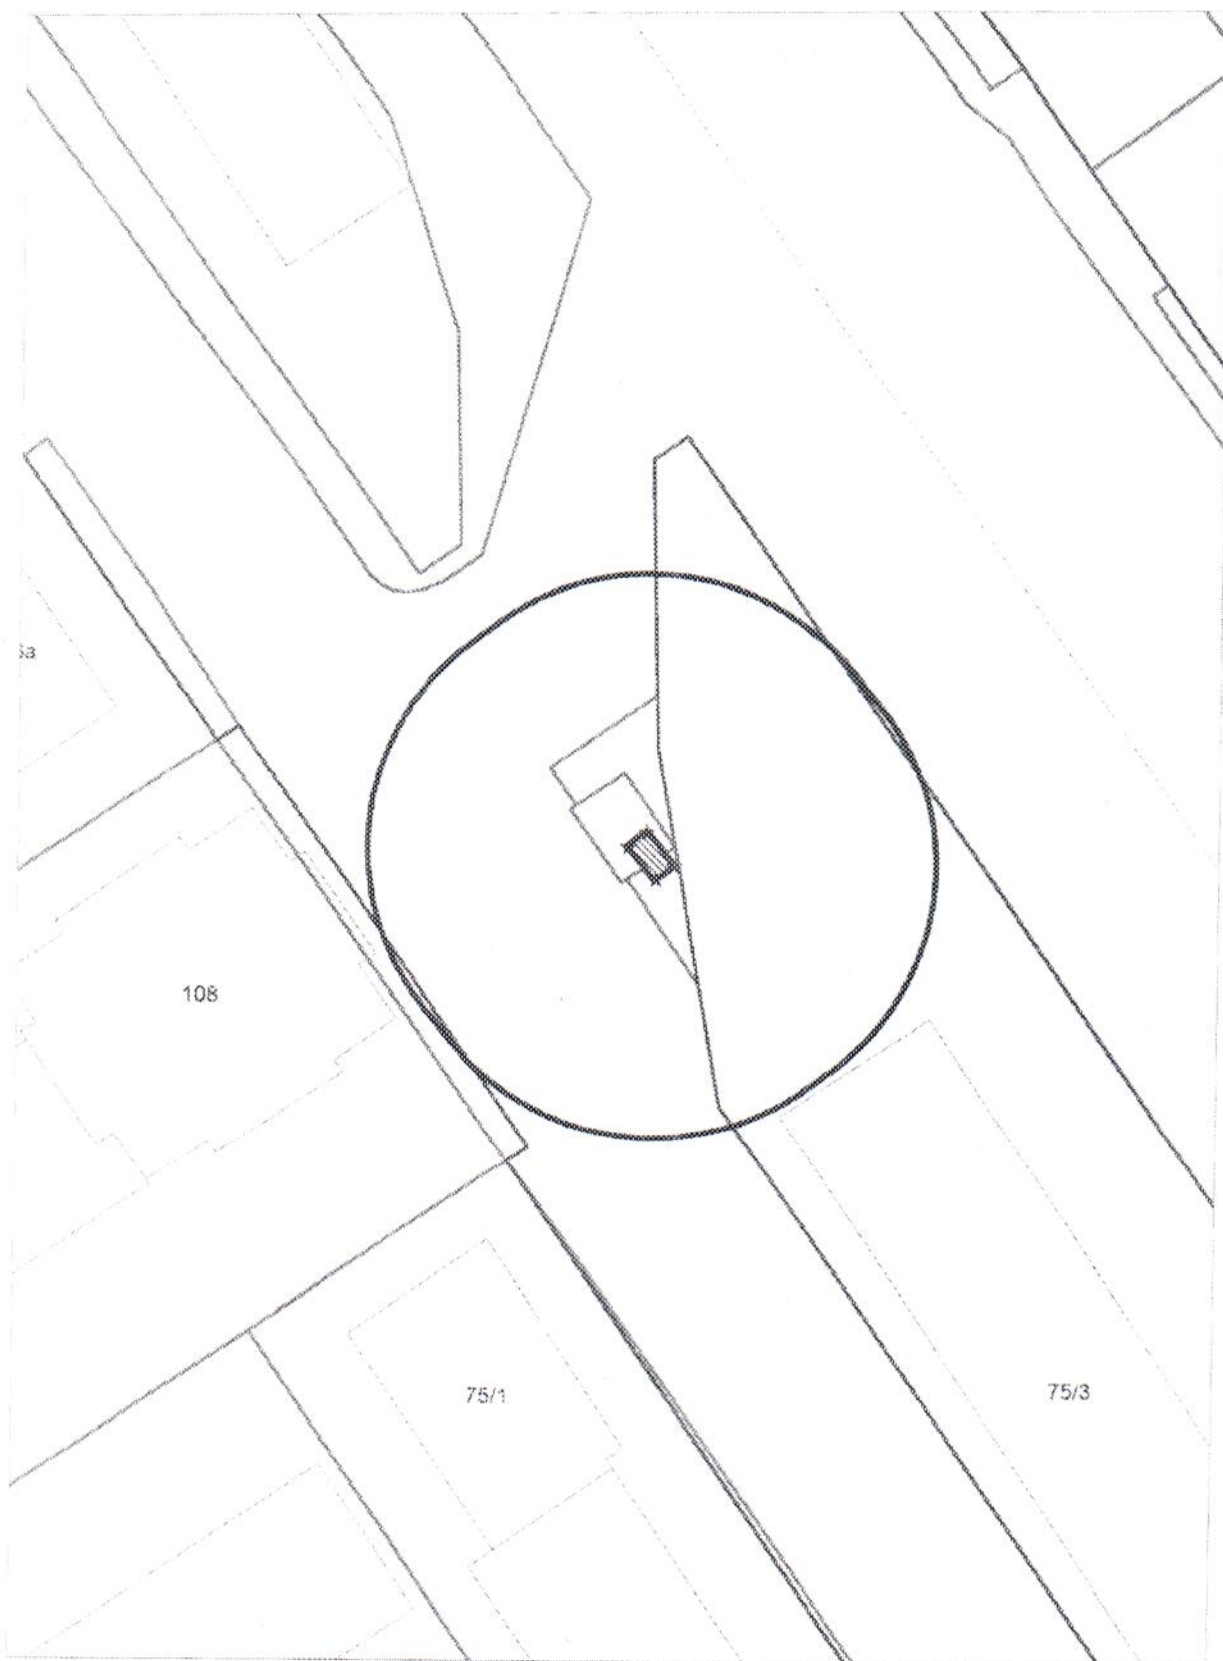

Карта — схема территории №  
по адресному ориентиру: ул. Сибиряков-Гвардейцев, (50)  
на топографическом плане М 1:500

Карта - схема

с адресным ориентиром: ул. Дуся Ковальчук, (75/3)  
на топографическом плане М 1:500

Карта-схема территории  
по адресному ориентиру улица Лескова, (17)  
на топографическом плане М 1:500

Карта-схема территории  
по адресному ориентиру улица Лескова, (17)  
на топографическом плане М 1:500

17

Карта-схема территории  
по адресному ориентиру улица Толстого, (50)  
на топографическом плане М 1:500