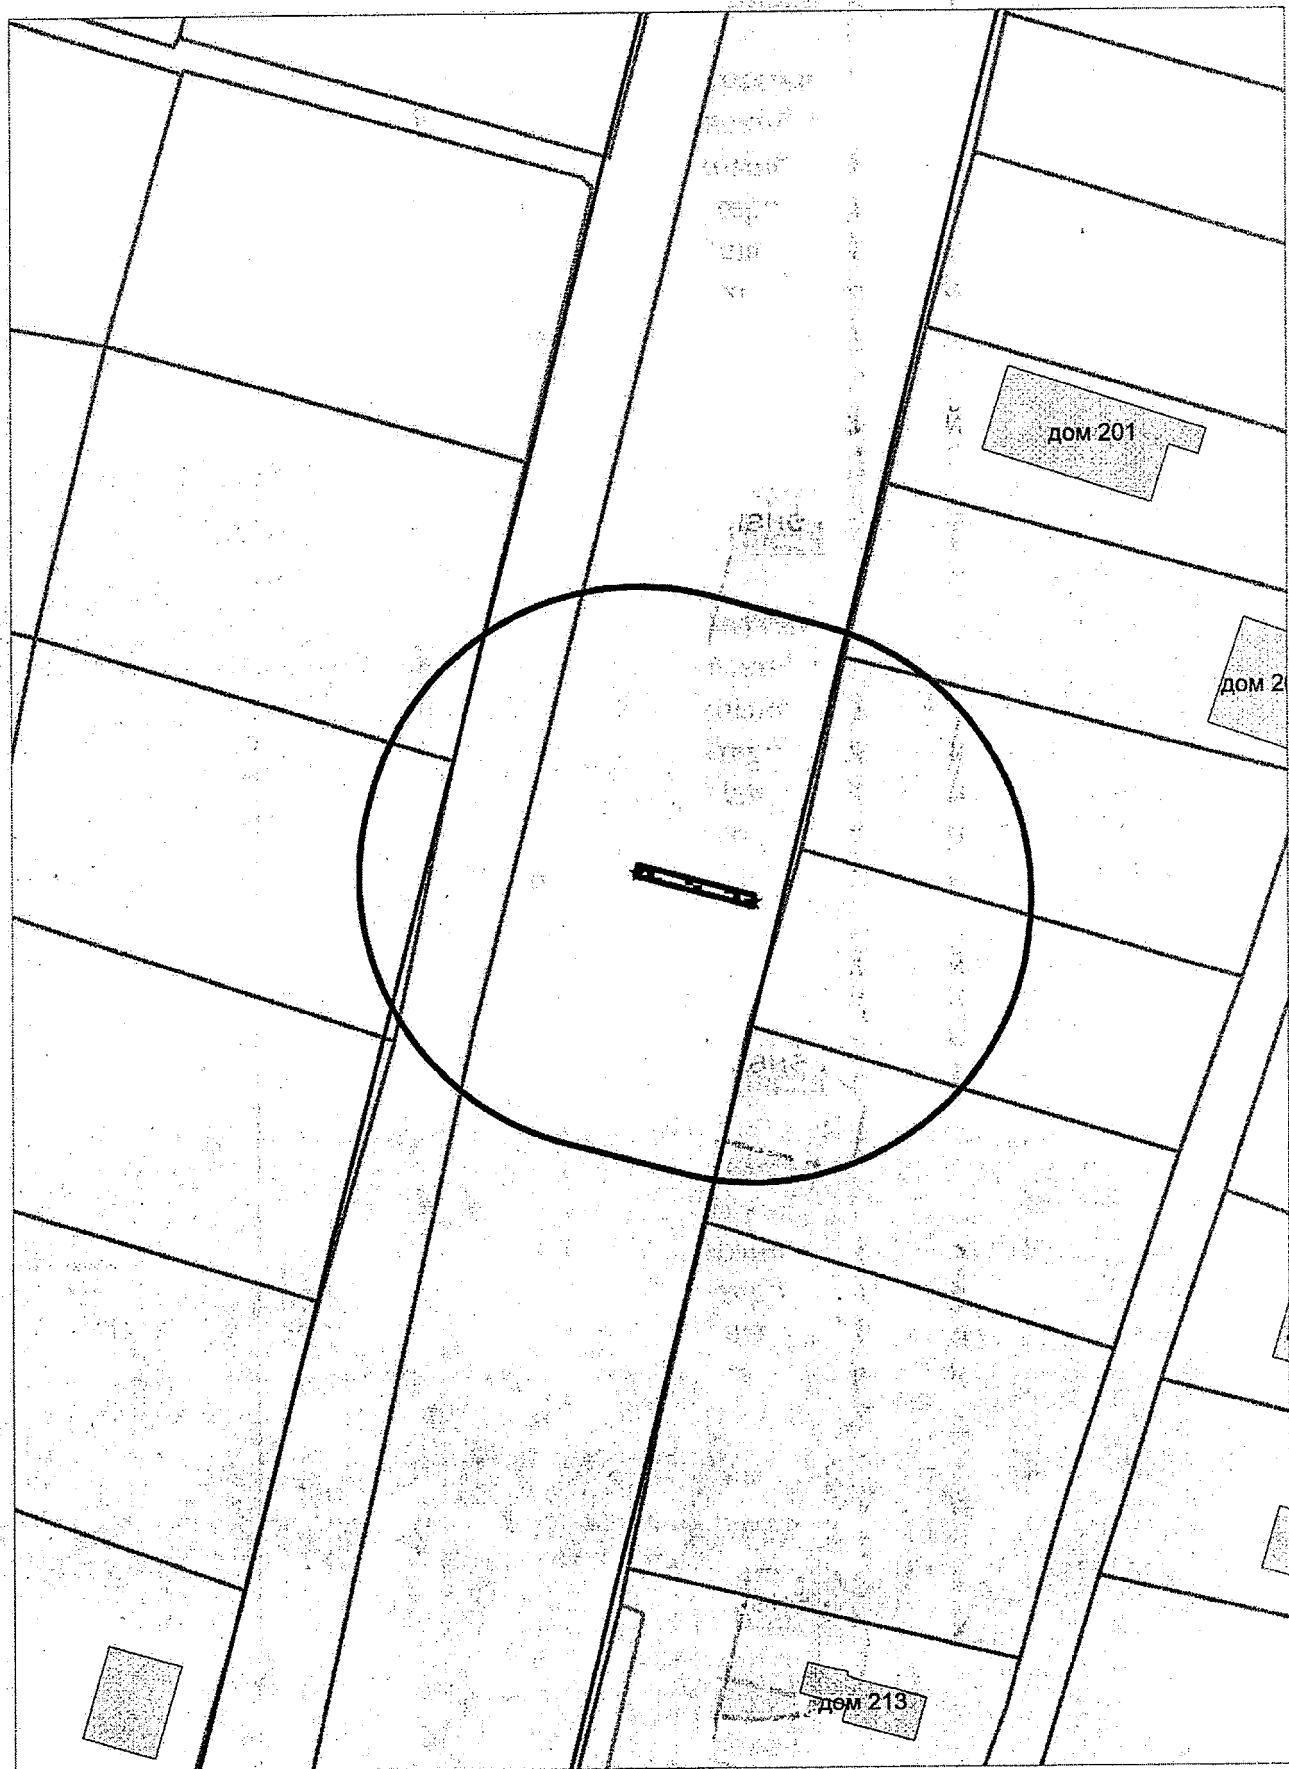

Карта-схема территории
По адресному ориентиру улица Сосновский переулок (33)
На топографическом плане М 1:500

Карта-схема территории
По адресному ориентиру улица Далидовича (11)
На топографическом плане М 1:500

Карта - схема
с адресным ориентиром: Мочищенское шоссе, (16)
на топографическом плане М 1:500

Карта - схема

с адресным ориентиром: ул. Шорная, (4)
на топографическом плане М 1:500

Карта - схема

по адресному ориентру: ул. Анжерская
на топографическом плане М 1:500

Карта - схема

с адресным ориентиром: Заельцовский район,
СНТ "Сибирский Авиатор" уч. 207
на топографическом плане М 1:500

Схема території по адресу: ул. Копурникова, (3)
в масштабе М 1:500

Схема территории по адресу: ул. Есенина, (8/5)
в масштабе М 1:1100

Схема территории по адресу: 6-я Аллея, (1)
в масштабе М 1:500

Схема территории по адресу: ул. Есенина, (37/1)
в масштабе М 1:500

Схема территории по адресу: ул. Куприна, (6)
в масштабе М 1:500

Карта - схема территории
размещения нестационарных объектов по ул. Березовая, 7/2
на топографическом плане М 1:500