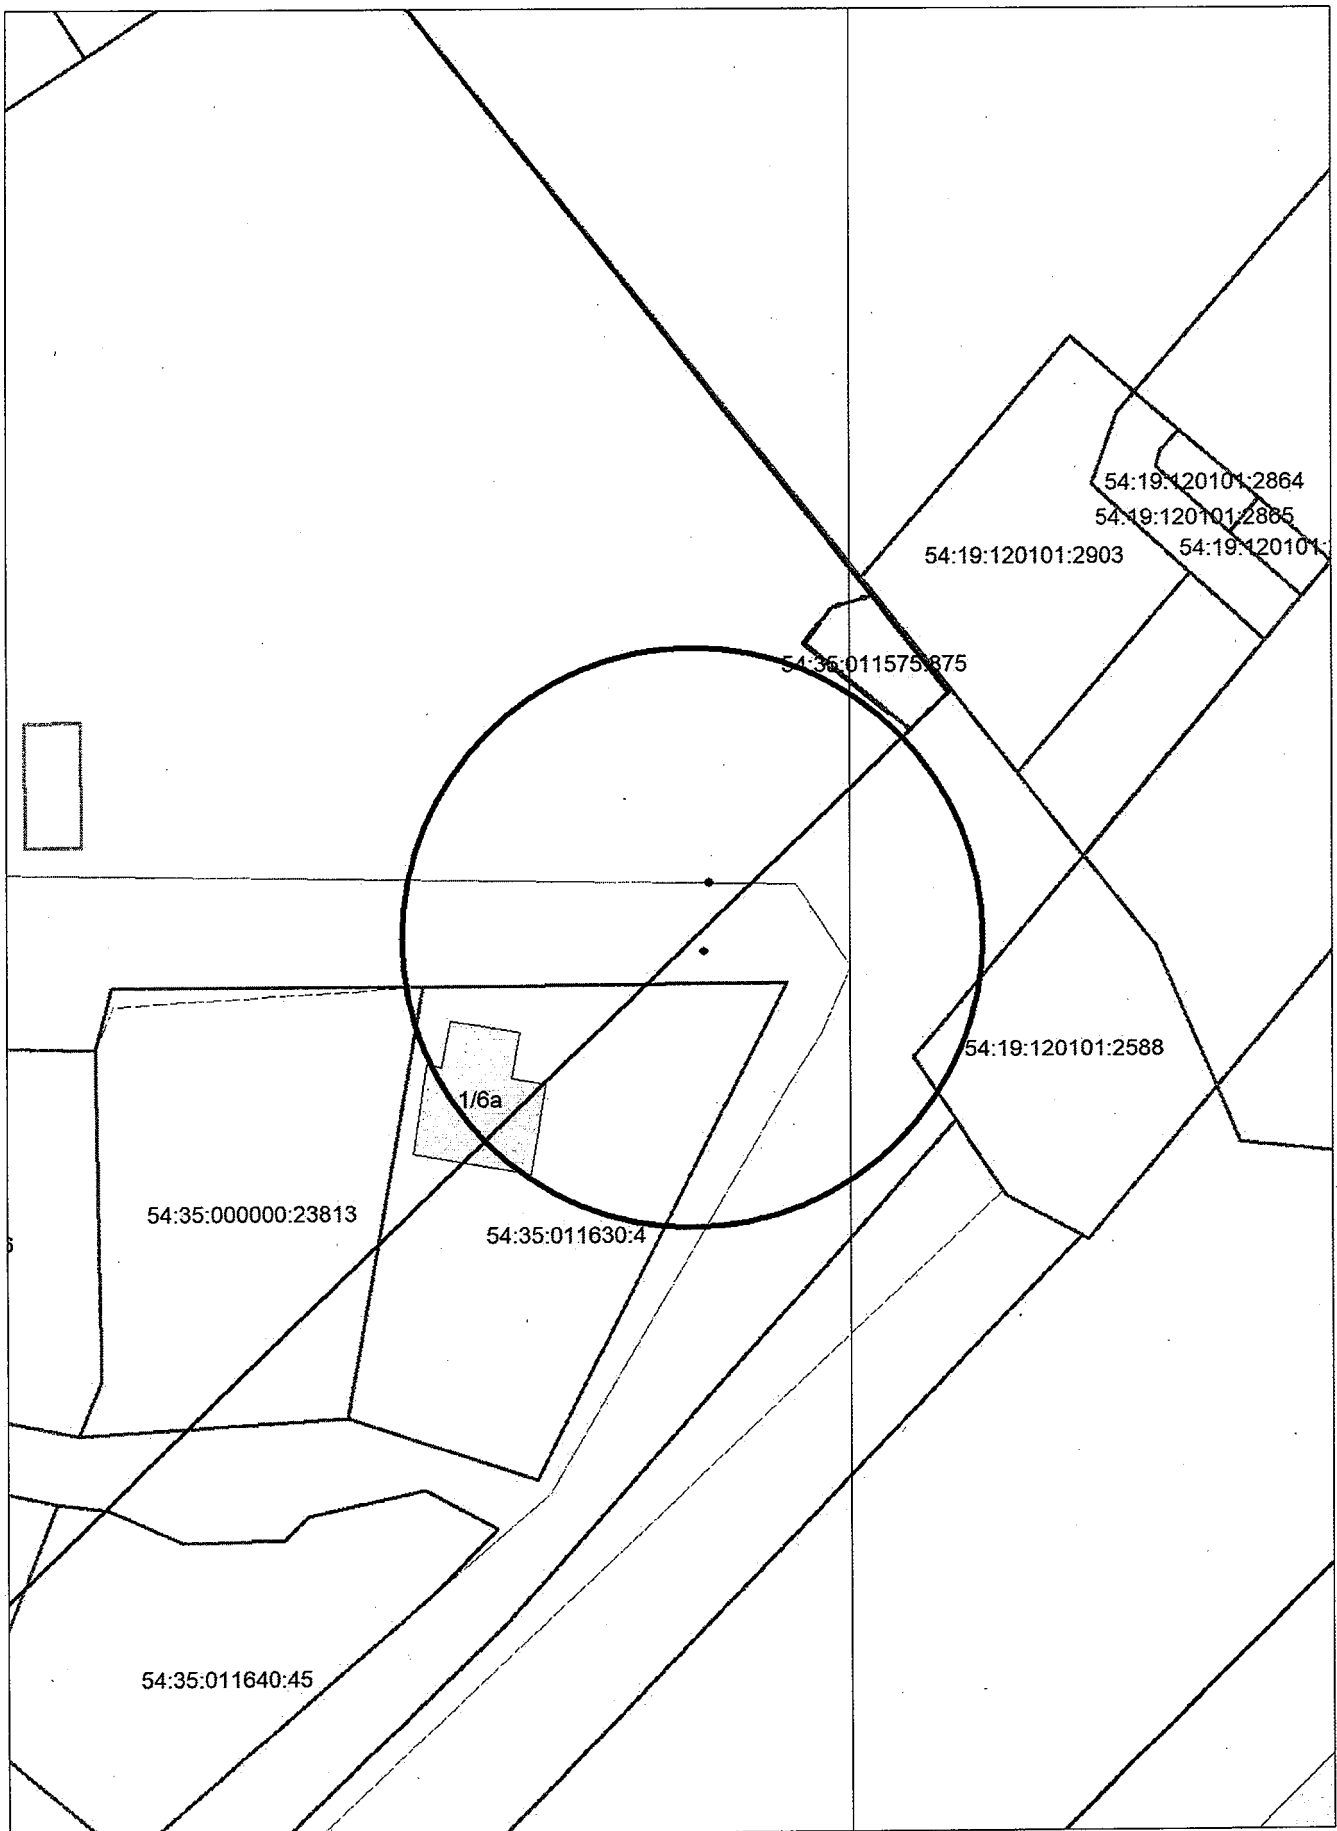

Карта-схема территории
По адресному ориентиру улица Сосновский переулок (33)
На топографическом плане М 1:500

Карта-схема территории
По адресному ориентиру улица Далидовича (11)
На топографическом плане М 1:500

Карта - схема

с адресным ориентиром: Заельцовский район,
СНТ "Сибирский Авиатор" уч. 207
на топографическом плане М 1:500

Схема території по адресу: ул. Копурникова, (3)
в масштабе М 1:500

Схема территории по адресу: ул. Есенина, (8/5)
в масштабе М 1:1100

Схема территории по адресу: 6-я Аллея, (1)
в масштабе М 1:500

Схема территории по адресу: ул. Есенина, (37/1)
в масштабе М 1:500

Схема территории по адресу: ул. Куприна, (6)
в масштабе М 1:500

Карта - схема территории
размещения нестационарных объектов по ул. Березовая, 7/2
на топографическом плане М 1:500

Карта-схема территории
размещения нестационарного объекта по адресу: ул. Звездная, (28)
на топографическом плане
М 1:500

Карта-схема территории
размещения нестационарного объекта по адресу: ул. Звездная, (26)
на топографическом плане
М 1:500