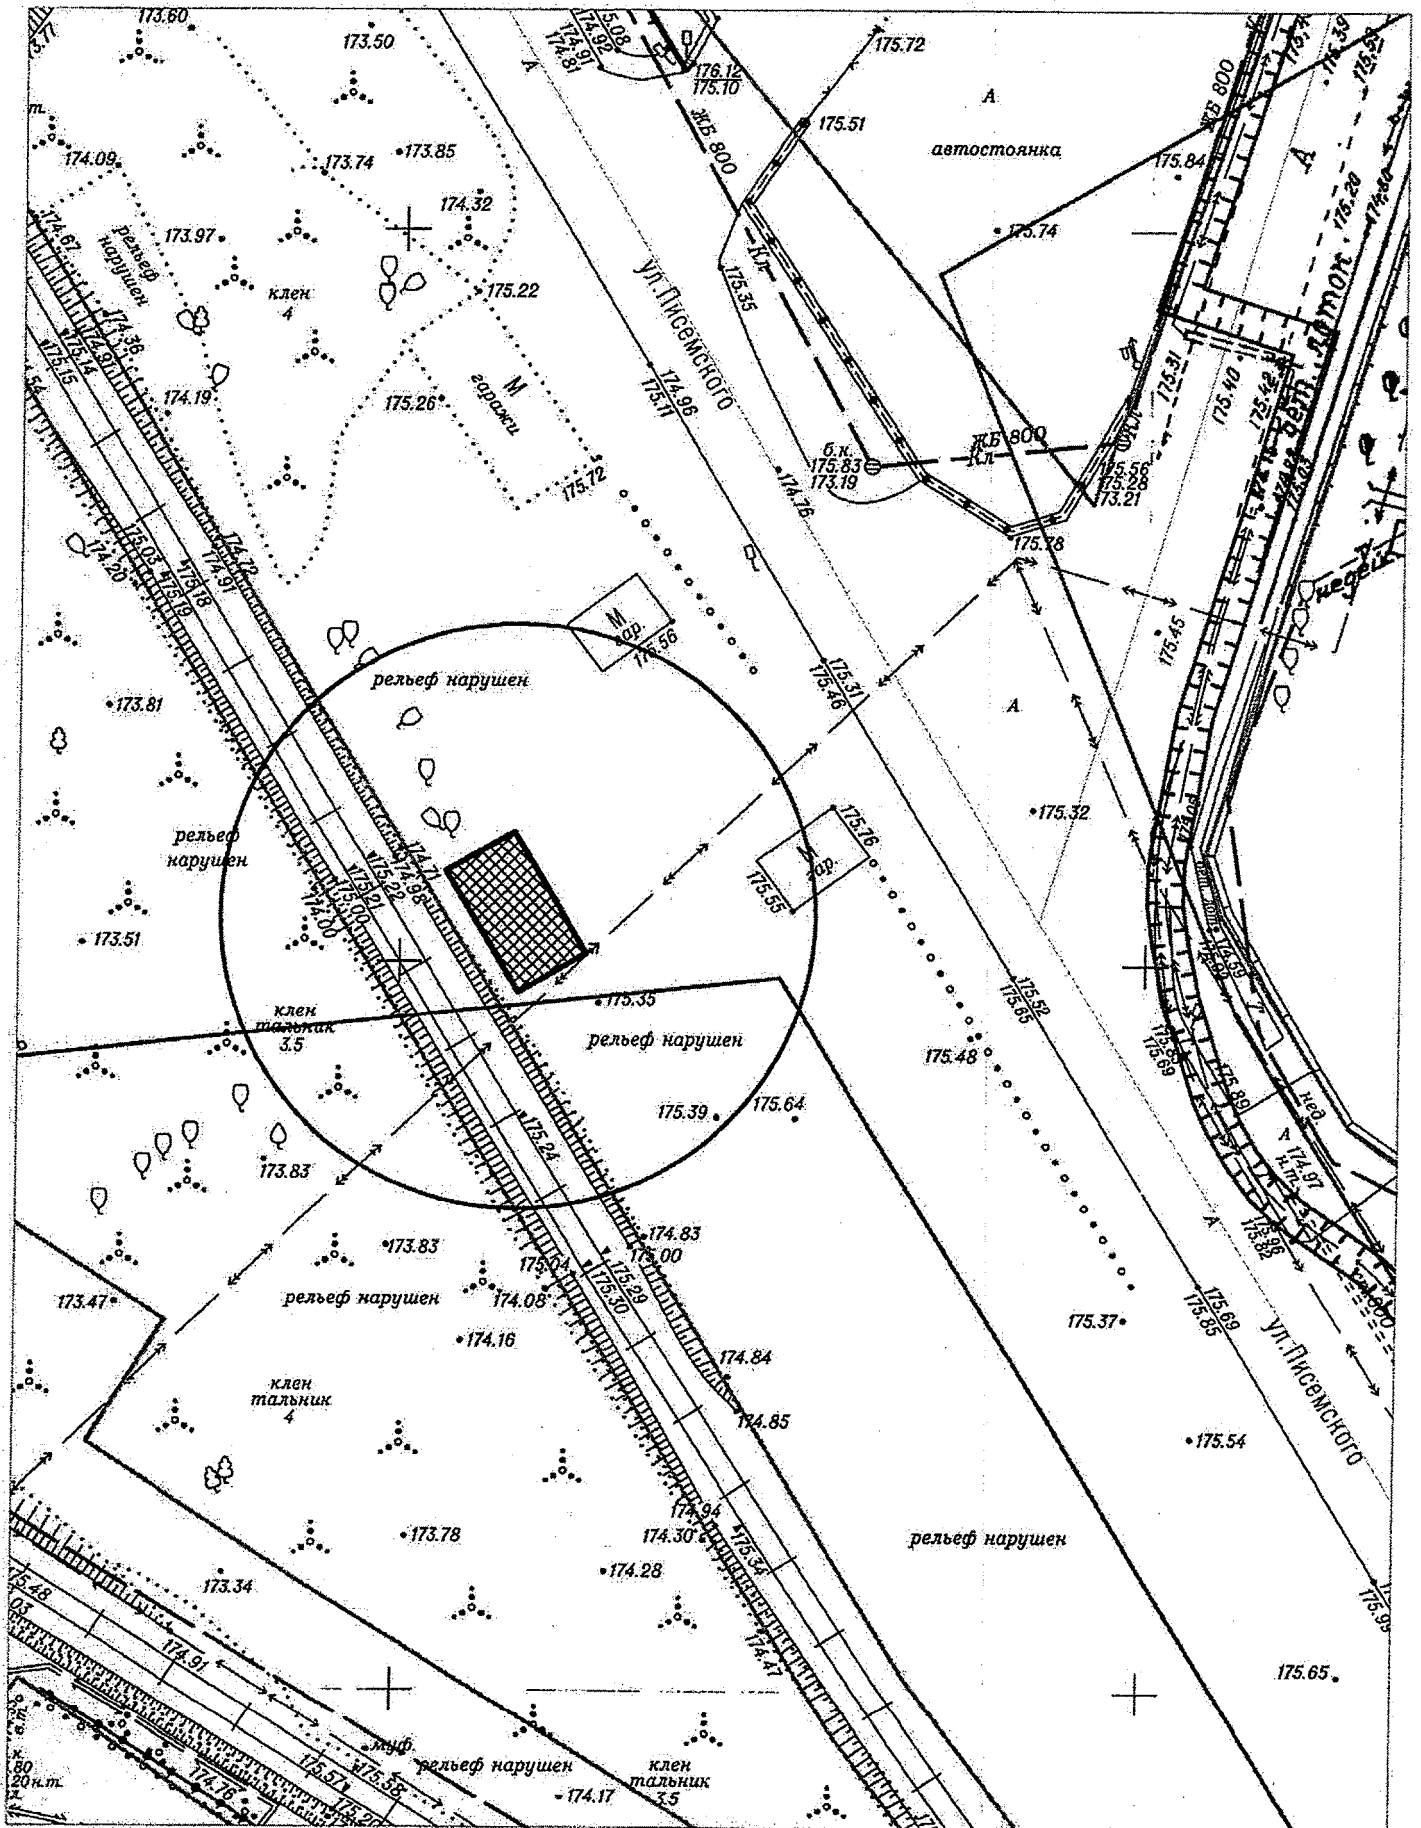

КАРТА-СХЕМА ТЕРРИТОРИИ
по адресному ориентиру: г. Новосибирск, ул. Писемского, (13/3)
на топографическом плане
М 1:500