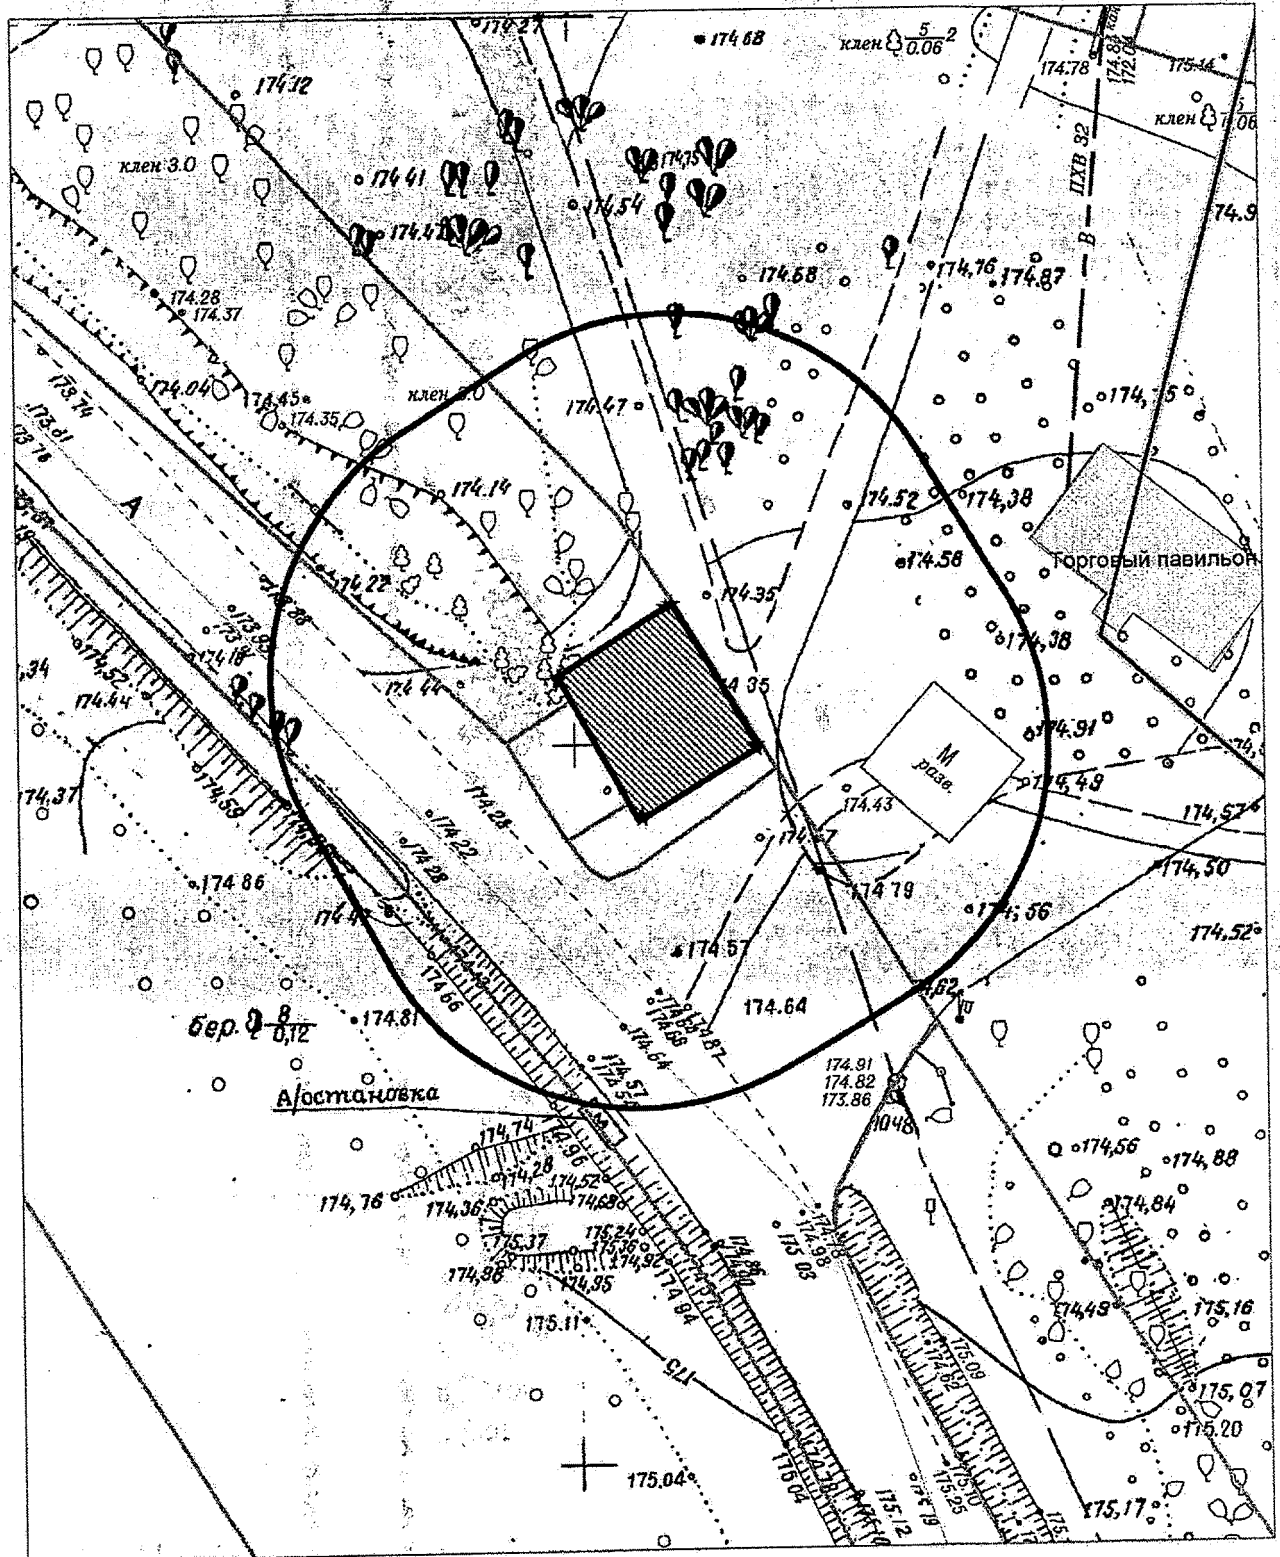

Карта-схема территории
По адресному ориентиру улица Сосновский переулок (33)
На топографическом плане М 1:500

Карта-схема территории
По адресному ориентиру улица Далидовича (11)
На топографическом плане М 1:500

Карта - схема
с адресным ориентиром: Мочищенское шоссе, (16)
на топографическом плане М 1:500

Карта - схема

с адресным ориентиром: ул. Шорная, (4)
на топографическом плане М 1:500

Карта - схема

по адресному ориентру: ул. Анжерская
на топографическом плане М 1:500

Карта - схема

с адресным ориентиром: Заельцовский район,
СНТ "Сибирский Авиатор" уч. 207
на топографическом плане М 1:500

Схема території по адресу: ул. Копурникова, (3)
в масштабе М 1:500

Схема территории по адресу: ул. Есенина, (8/5)
в масштабе М 1:1100

Схема территории по адресу: 6-я Аллея, (1)
в масштабе М 1:500

Схема территории по адресу: ул. Есенина, (37/1)
в масштабе М 1:500

Схема территории по адресу: ул. Куприна, (6)
в масштабе М 1:500

Карта - схема территории
размещения нестационарных объектов по ул. Березовая, 7/2
на топографическом плане М 1:500