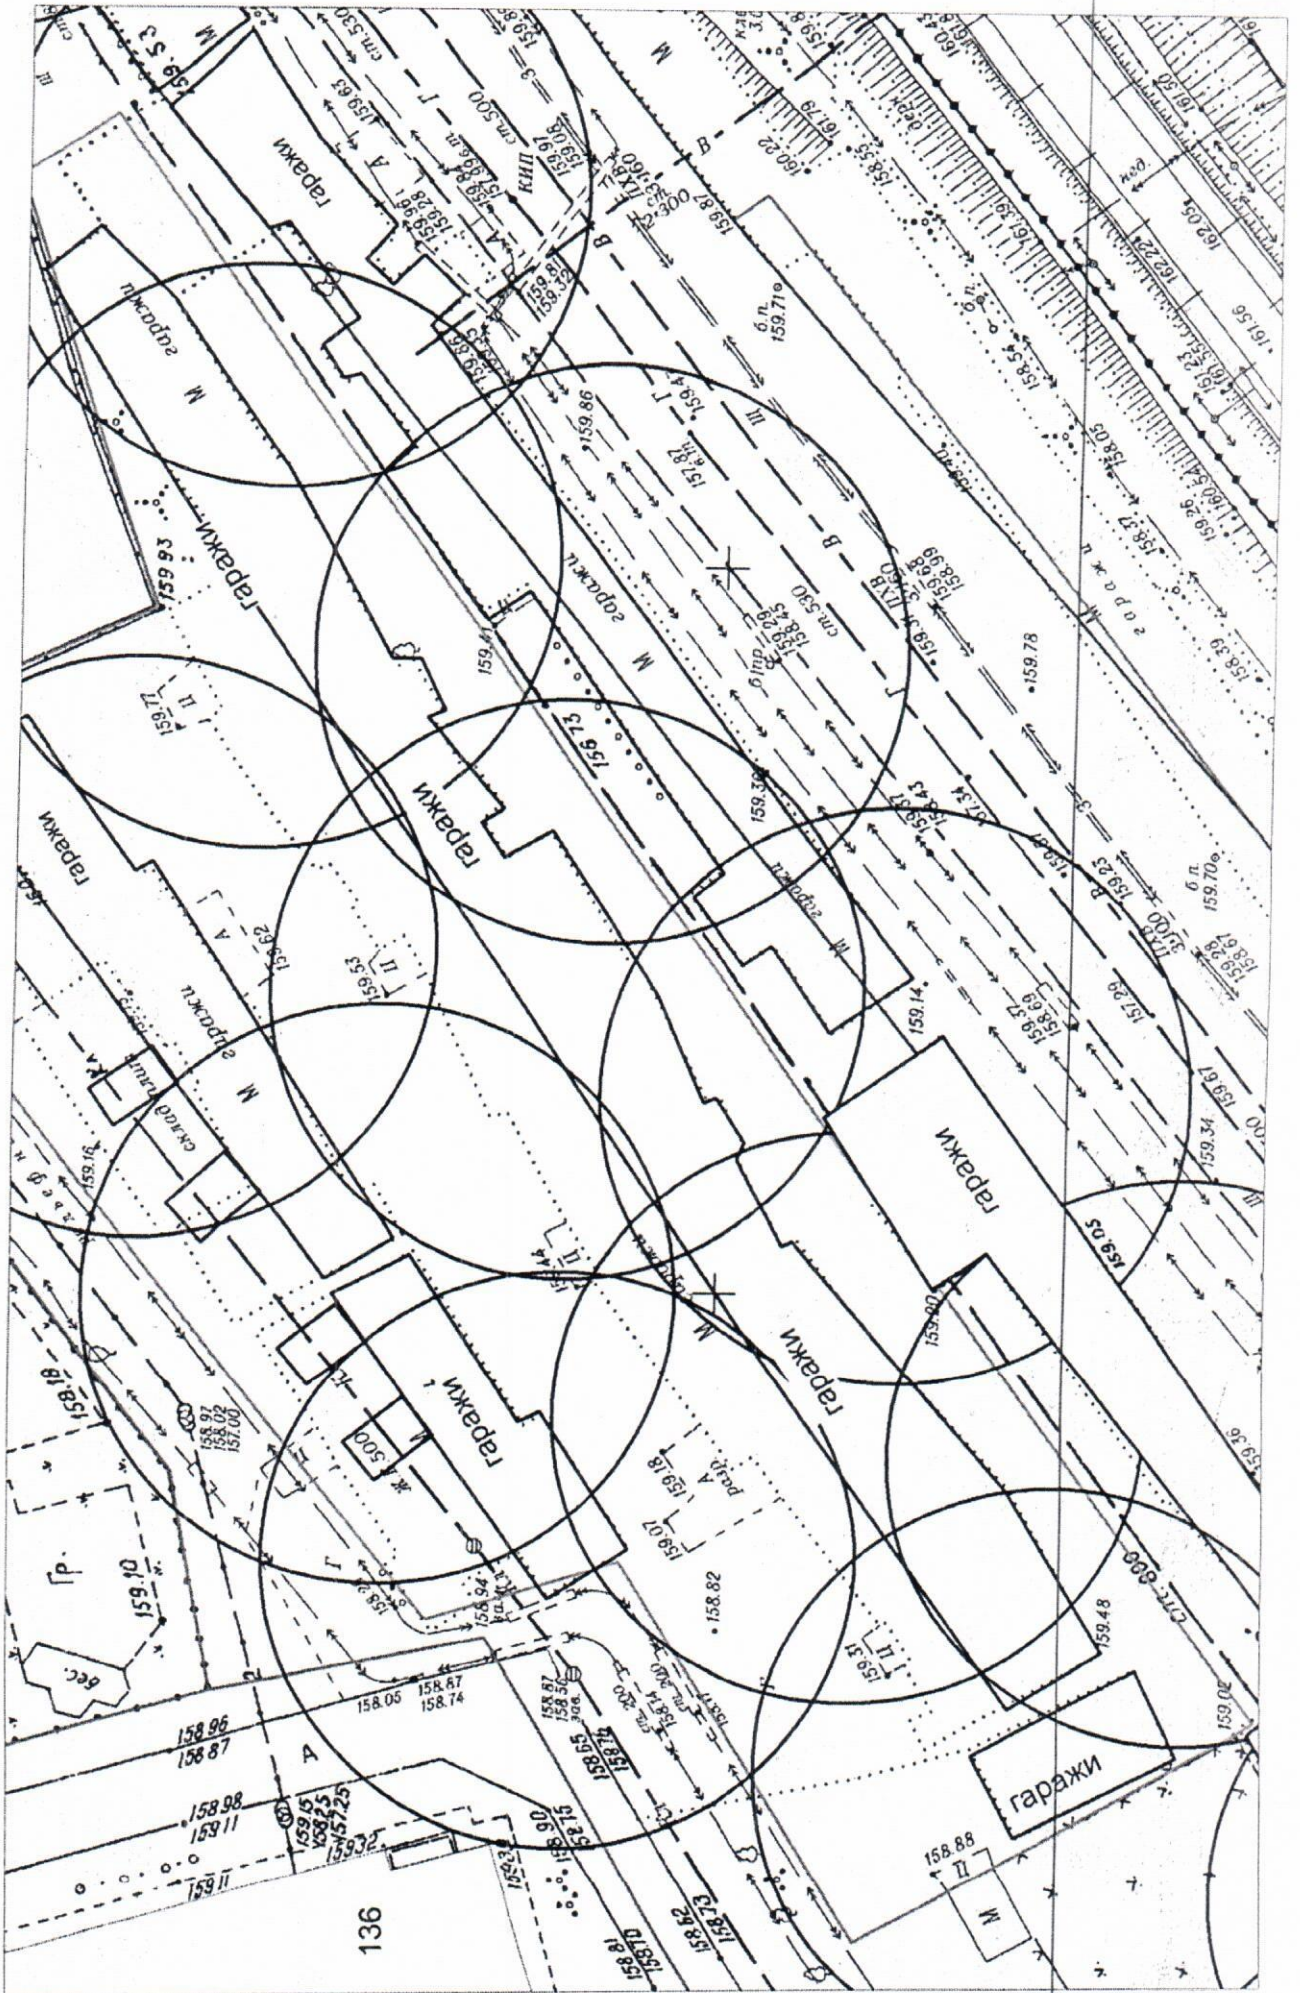

КАРТА-СХЕМА ТЕРРИТОРИИ
по адресу ориенту: г. Новосибирск, ул. Кропоткина, (136)
на топографическом плане М 1:500

КАРТА-СХЕМА ТЕРРИТОРИИ
по адресному ориентиру: г. Новосибирск, ул. Кропоткина, (136)
на топографическом плане М 1:500

КАРТА-СХЕМА ТЕРРИТОРИИ
по адресному ориентиру: г. Новосибирск, ул. Кропоткина, (136)
на топографическом плане М 1:500

Карта – схема территории №

по адресному ориентиру: ул. Сибиряков-Гвардейцев, (42)

на топографическом плане М 1:500

**Карта-схема территории
по адресному ориентиру ул. Шевченко, (2)
на топографическом плане М 1:500**

**Карта-схема с адресным ориентиром:
ул. Мочищенское шоссе, (12)
на топографическом плане 1:700**

**Карта-схема с адресным ориентиром:
ул. Мочищенское шоссе, (12)
на топографическом плане 1:700**