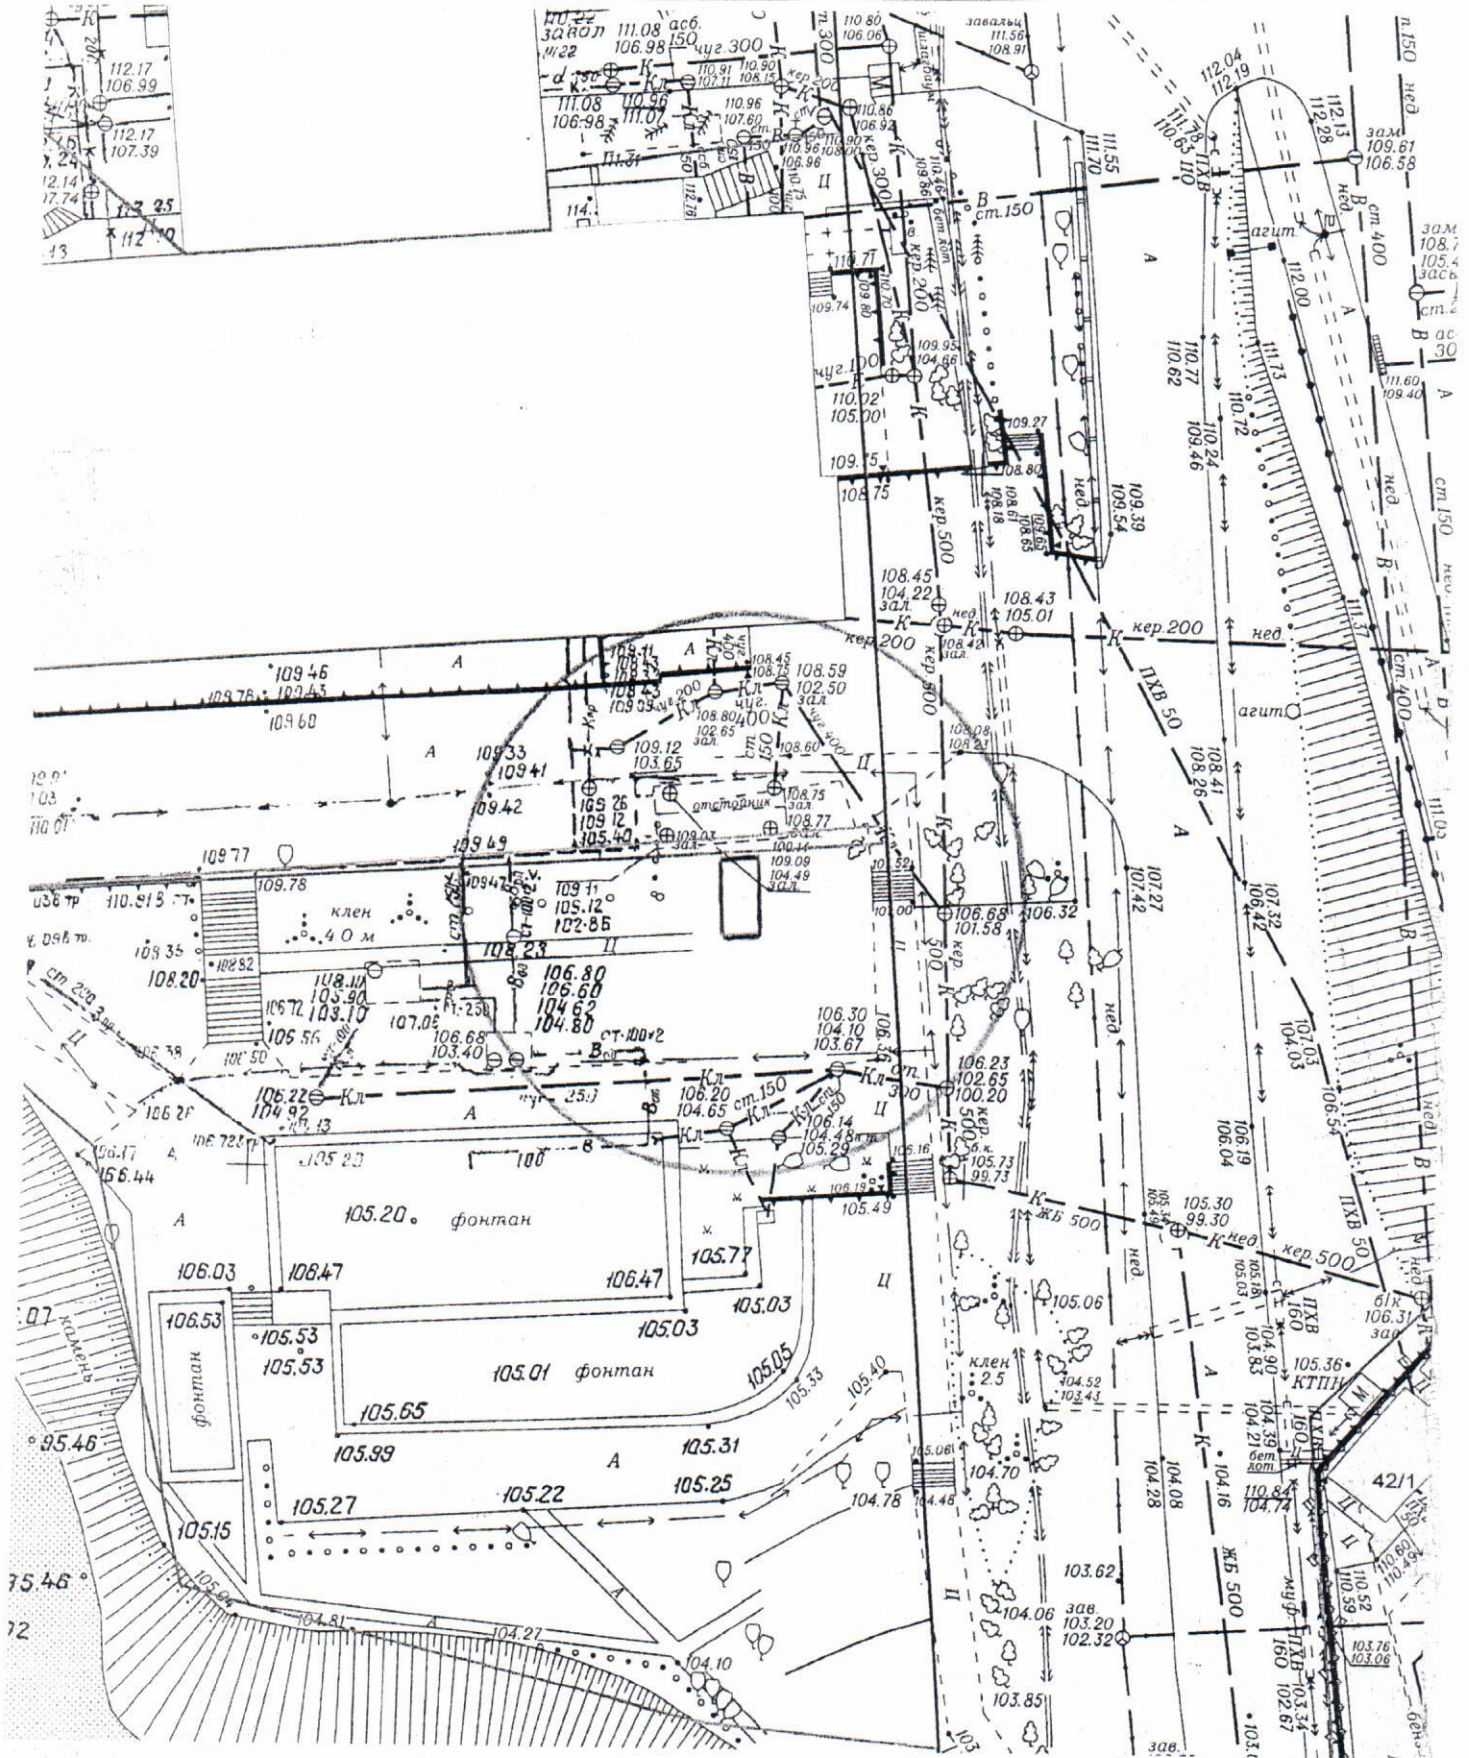

КАРТА-СХЕМА ТЕРРИТОРИИ
по адресу ориенту: г. Новосибирск, ул. Кропоткина, (136)
на топографическом плане М 1:500

КАРТА-СХЕМА ТЕРРИТОРИИ
по адресному ориентиру: г. Новосибирск, ул. Кропоткина, (136)
на топографическом плане М 1:500

КАРТА-СХЕМА ТЕРРИТОРИИ
по адресному ориентиру: г. Новосибирск, ул. Кропоткина, (136)
на топографическом плане М 1:500

Карта – схема территории №

по адресному ориентиру: ул. Сибиряков-Гвардейцев, (42)

на топографическом плане М 1:500

**Карта-схема территории
по адресному ориентиру ул. Шевченко, (2)
на топографическом плане М 1:500**

**Карта-схема с адресным ориентиром:
ул. Мочищенское шоссе, (12)
на топографическом плане 1:700**

**Карта-схема с адресным ориентиром:
ул. Мочищенское шоссе, (12)
на топографическом плане 1:700**