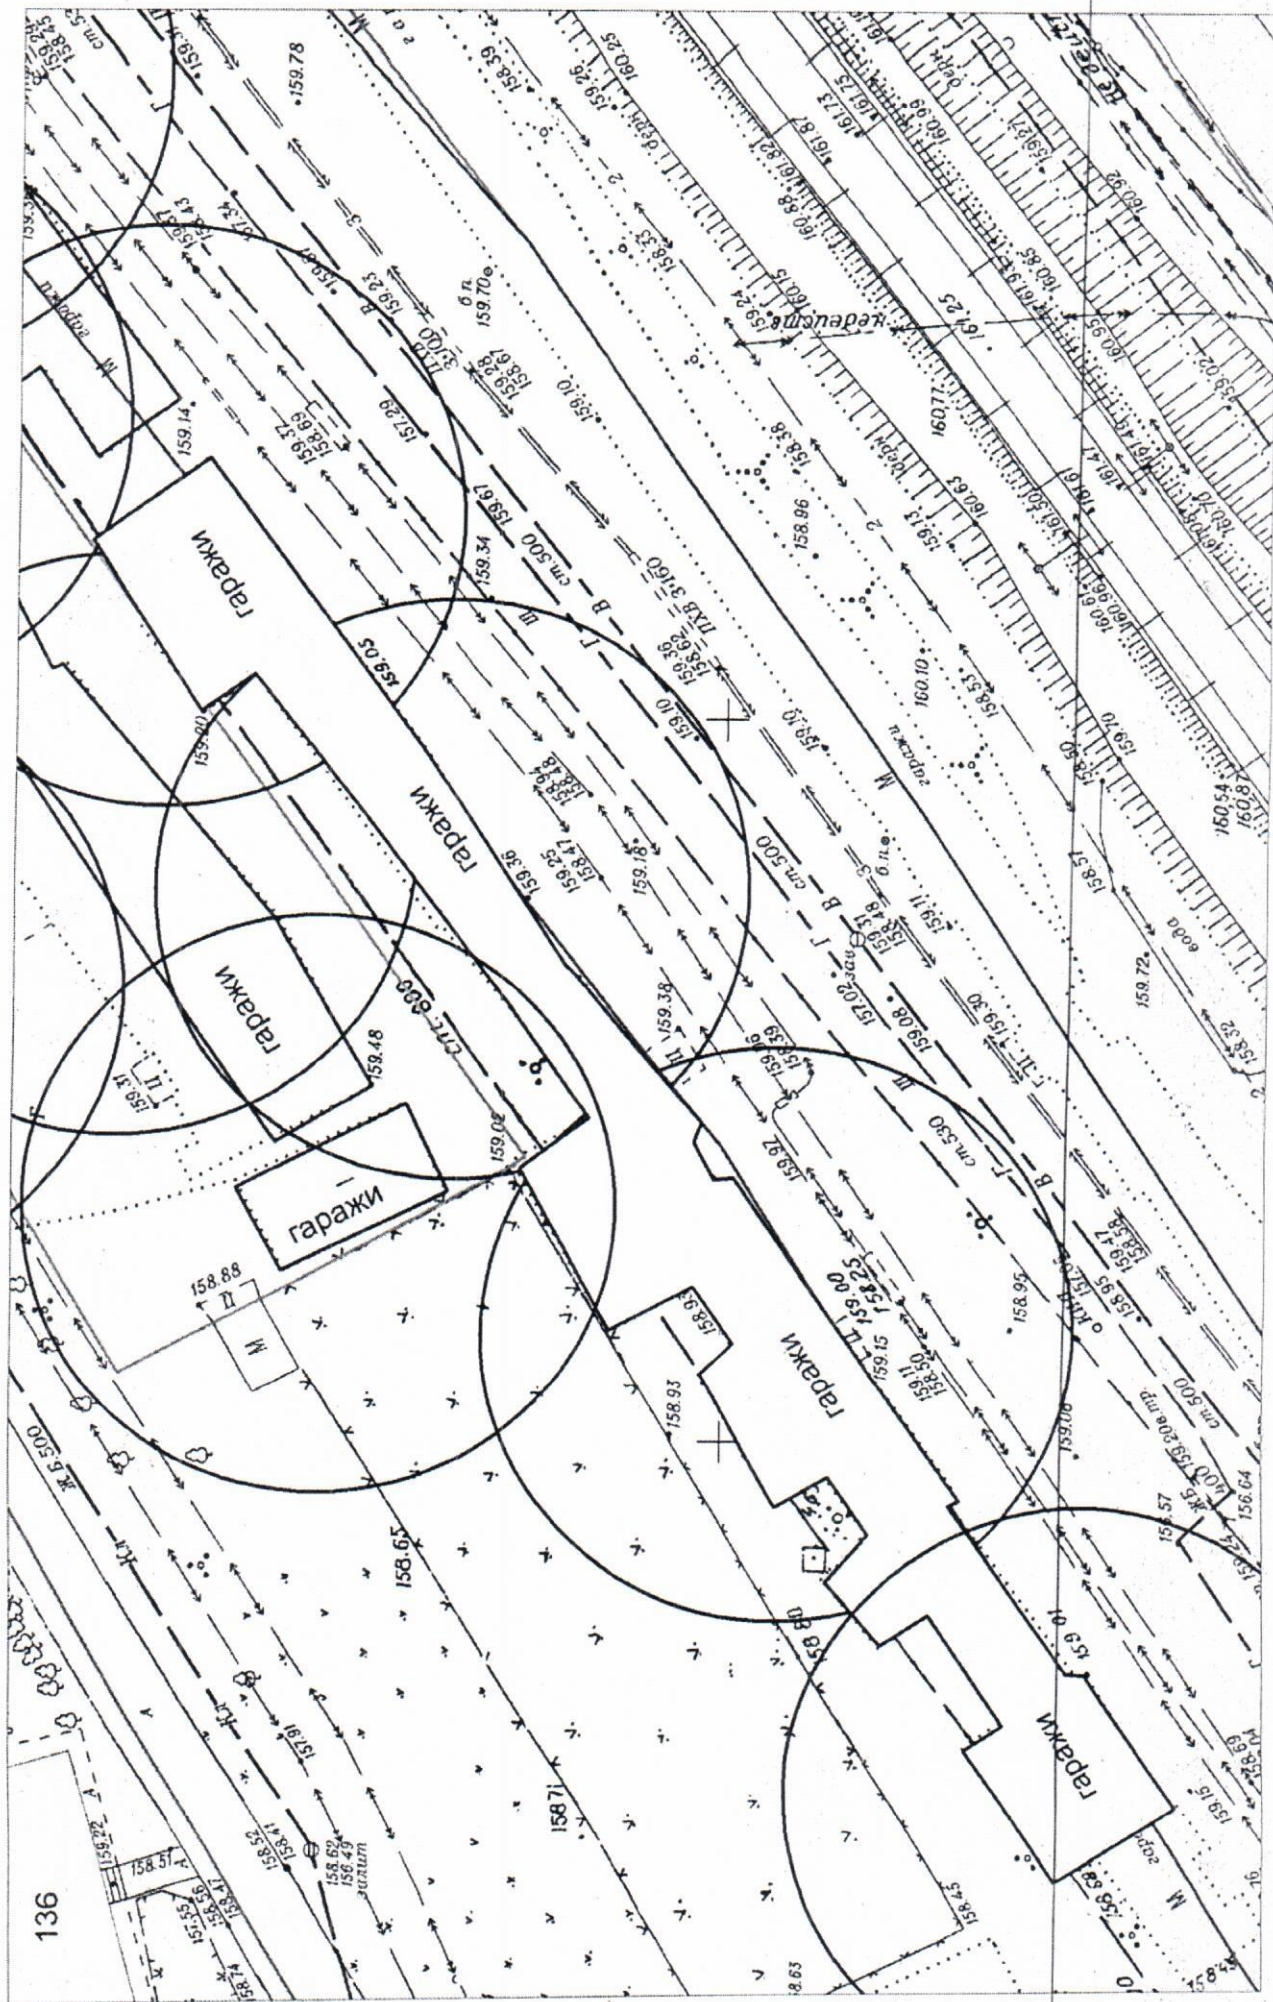

КАРТА-СХЕМА ТЕРРИТОРИИ
по адресу ориенту: г. Новосибирск, ул. Кропоткина, (136)
на топографическом плане М 1:500

КАРТА-СХЕМА ТЕРРИТОРИИ
по адресному ориентиру: г. Новосибирск, ул. Кропоткина, (136)
на топографическом плане М 1:500

КАРТА-СХЕМА ТЕРРИТОРИИ
по адресному ориентиру: г. Новосибирск, ул. Кропоткина, (136)
на топографическом плане М 1:500

Карта – схема территории №

по адресному ориентиру: ул. Сибиряков-Гвардейцев, (42)

на топографическом плане М 1:500

**Карта-схема территории
по адресному ориентиру ул. Шевченко, (2)
на топографическом плане М 1:500**

**Карта-схема с адресным ориентиром:
ул. Мочищенское шоссе, (12)
на топографическом плане 1:700**

**Карта-схема с адресным ориентиром:
ул. Мочищенское шоссе, (12)
на топографическом плане 1:700**