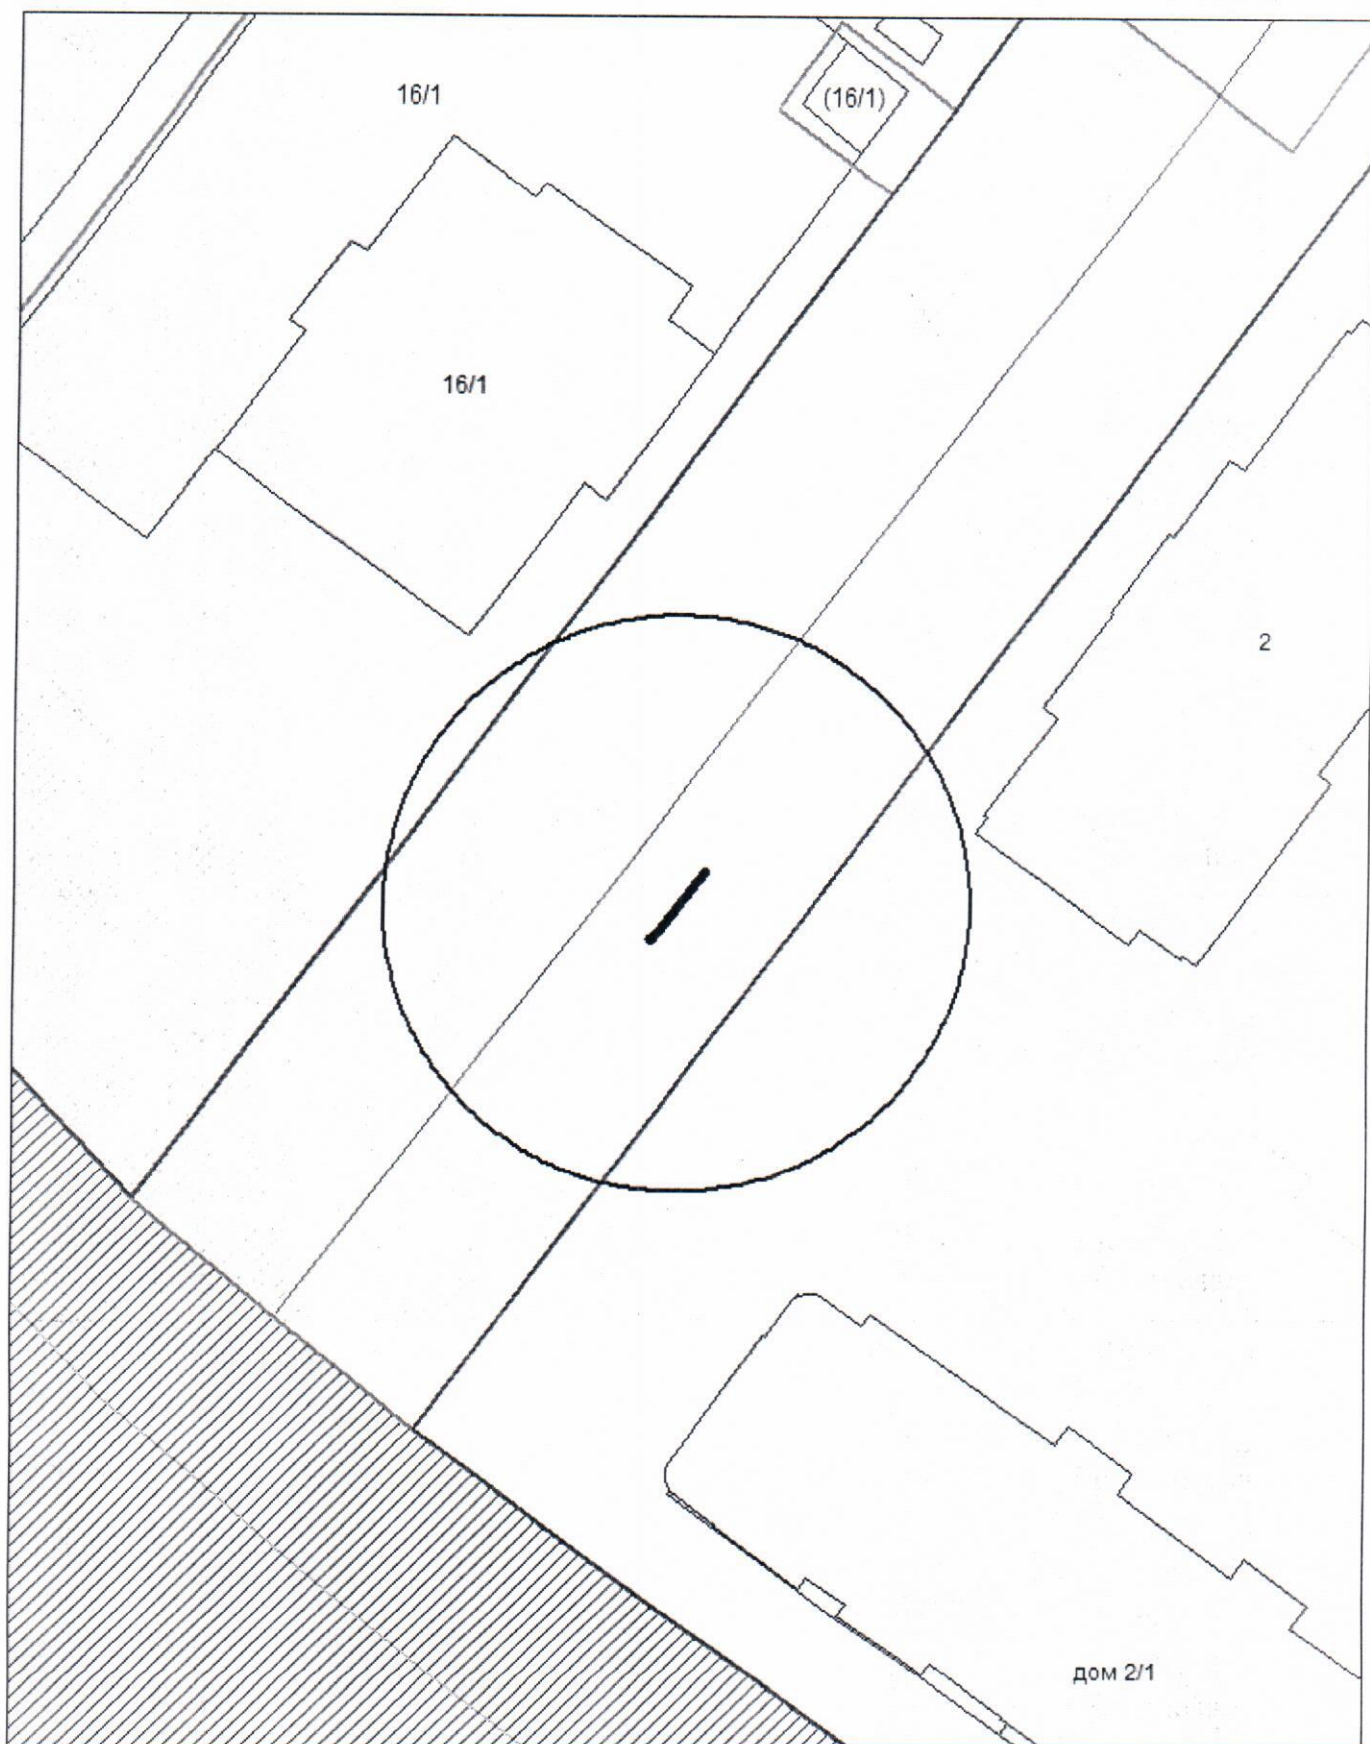

КАРТА-СХЕМА ТЕРРИТОРИИ
по адресу ориенту: г. Новосибирск, ул. Кропоткина, (136)
на топографическом плане М 1:500

КАРТА-СХЕМА ТЕРРИТОРИИ
по адресному ориентиру: г. Новосибирск, ул. Кропоткина, (136)
на топографическом плане М 1:500

КАРТА-СХЕМА ТЕРРИТОРИИ
по адресному ориентиру: г. Новосибирск, ул. Кропоткина, (136)
на топографическом плане М 1:500

Карта – схема территории №

по адресному ориентиру: ул. Сибиряков-Гвардейцев, (42)

на топографическом плане М 1:500

**Карта-схема территории
по адресному ориентиру ул. Шевченко, (2)
на топографическом плане М 1:500**

**Карта-схема с адресным ориентиром:
ул. Мочищенское шоссе, (12)
на топографическом плане 1:700**

**Карта-схема с адресным ориентиром:
ул. Мочищенское шоссе, (12)
на топографическом плане 1:700**