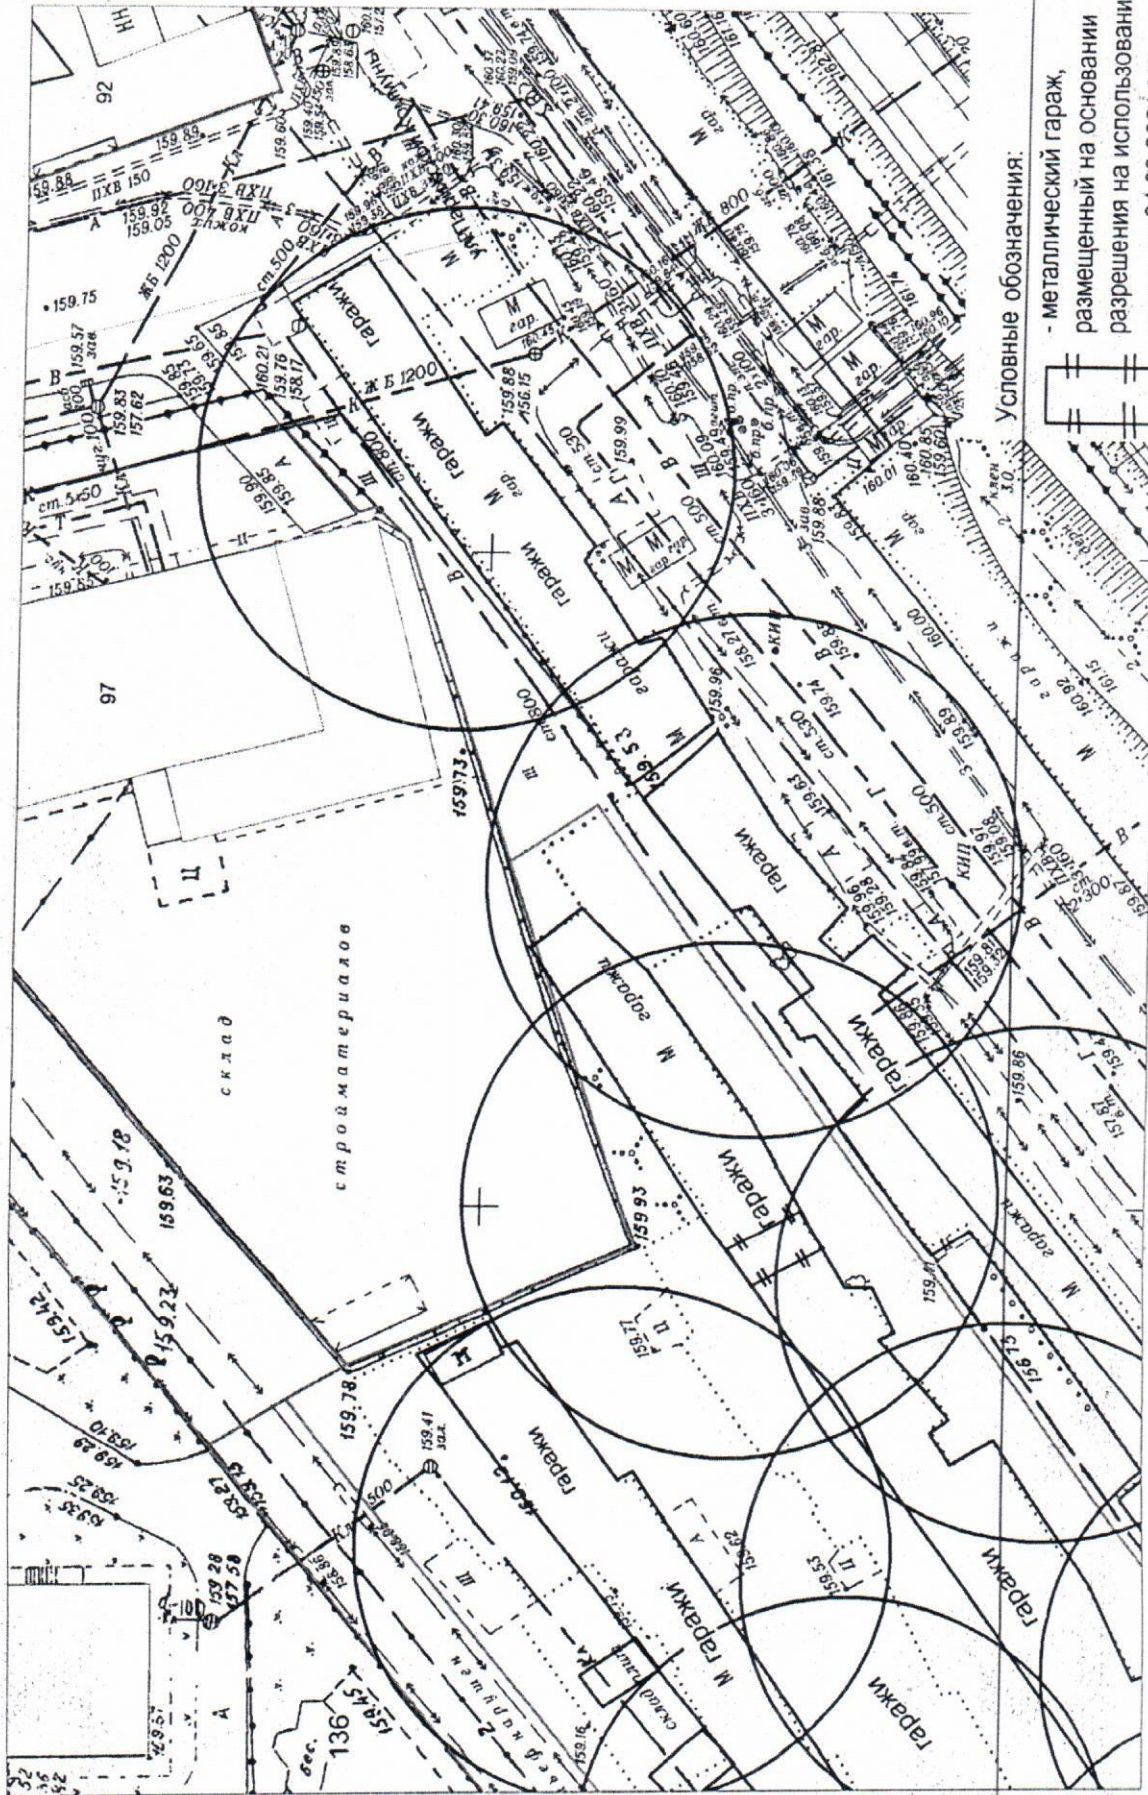

КАРТА-СХЕМА ТЕРРИТОРИИ
по адресу ориенту: г. Новосибирск, ул. Кропоткина, (136)
на топографическом плане М 1:500

КАРТА-СХЕМА ТЕРРИТОРИИ
по адресному ориентиру: г. Новосибирск, ул. Кропоткина, (136)
на топографическом плане М 1:500

КАРТА-СХЕМА ТЕРРИТОРИИ
по адресному ориентиру: г. Новосибирск, ул. Кропоткина, (136)
на топографическом плане М 1:500

Карта – схема территории №

по адресному ориентиру: ул. Сибиряков-Гвардейцев, (42)

на топографическом плане М 1:500

**Карта-схема территории
по адресному ориентиру ул. Шевченко, (2)
на топографическом плане М 1:500**

**Карта-схема с адресным ориентиром:
ул. Мочищенское шоссе, (12)
на топографическом плане 1:700**

**Карта-схема с адресным ориентиром:
ул. Мочищенское шоссе, (12)
на топографическом плане 1:700**