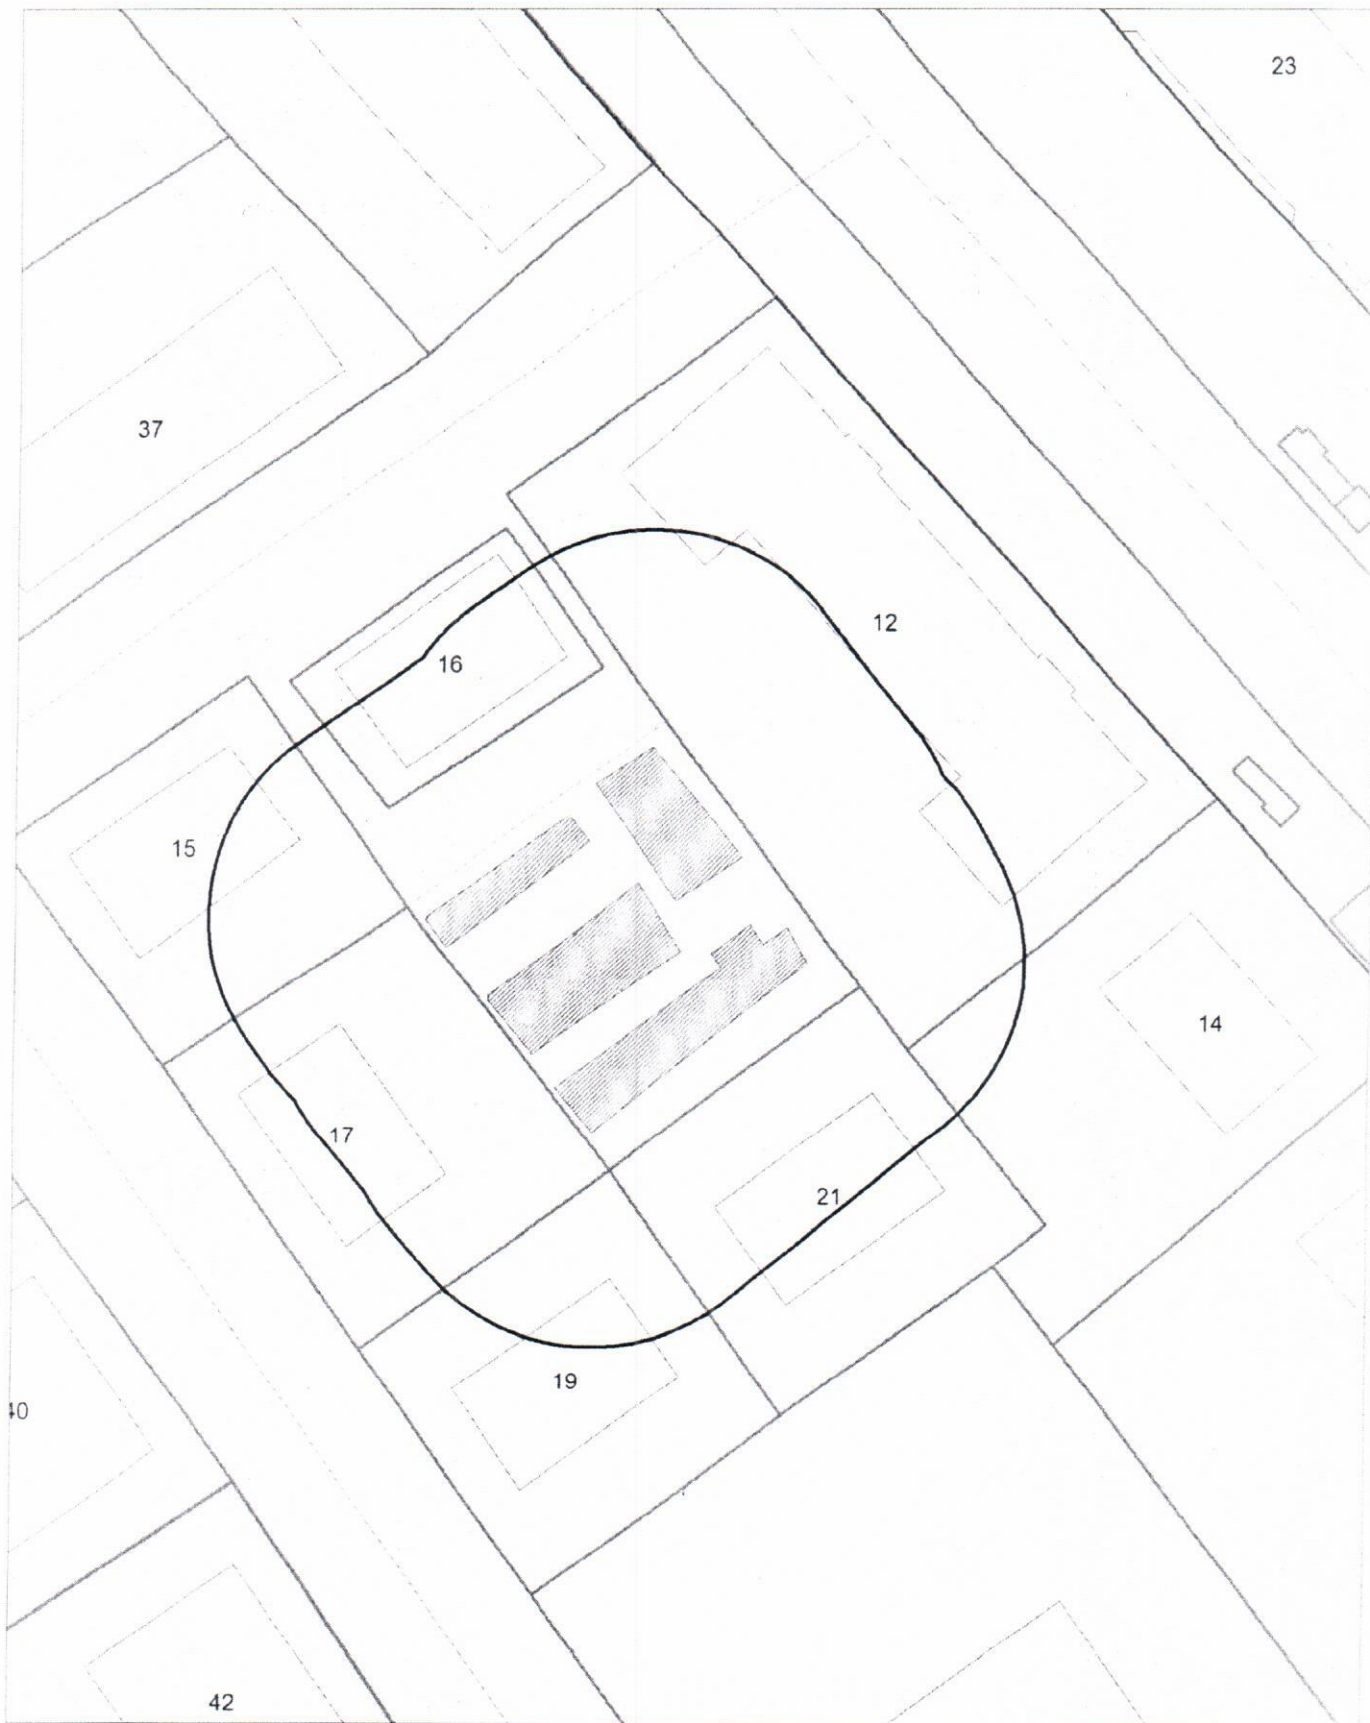

КАРТА-СХЕМА ТЕРРИТОРИИ
по адресу ориенту: г. Новосибирск, ул. Кропоткина, (136)
на топографическом плане М 1:500

КАРТА-СХЕМА ТЕРРИТОРИИ
по адресному ориентиру: г. Новосибирск, ул. Кропоткина, (136)
на топографическом плане М 1:500

КАРТА-СХЕМА ТЕРРИТОРИИ
по адресному ориентиру: г. Новосибирск, ул. Кропоткина, (136)
на топографическом плане М 1:500

Карта – схема территории №

по адресному ориентиру: ул. Сибиряков-Гвардейцев, (42)

на топографическом плане М 1:500

**Карта-схема территории
по адресному ориентиру ул. Шевченко, (2)
на топографическом плане М 1:500**

**Карта-схема с адресным ориентиром:
ул. Мочищенское шоссе, (12)
на топографическом плане 1:700**

**Карта-схема с адресным ориентиром:
ул. Мочищенское шоссе, (12)
на топографическом плане 1:700**