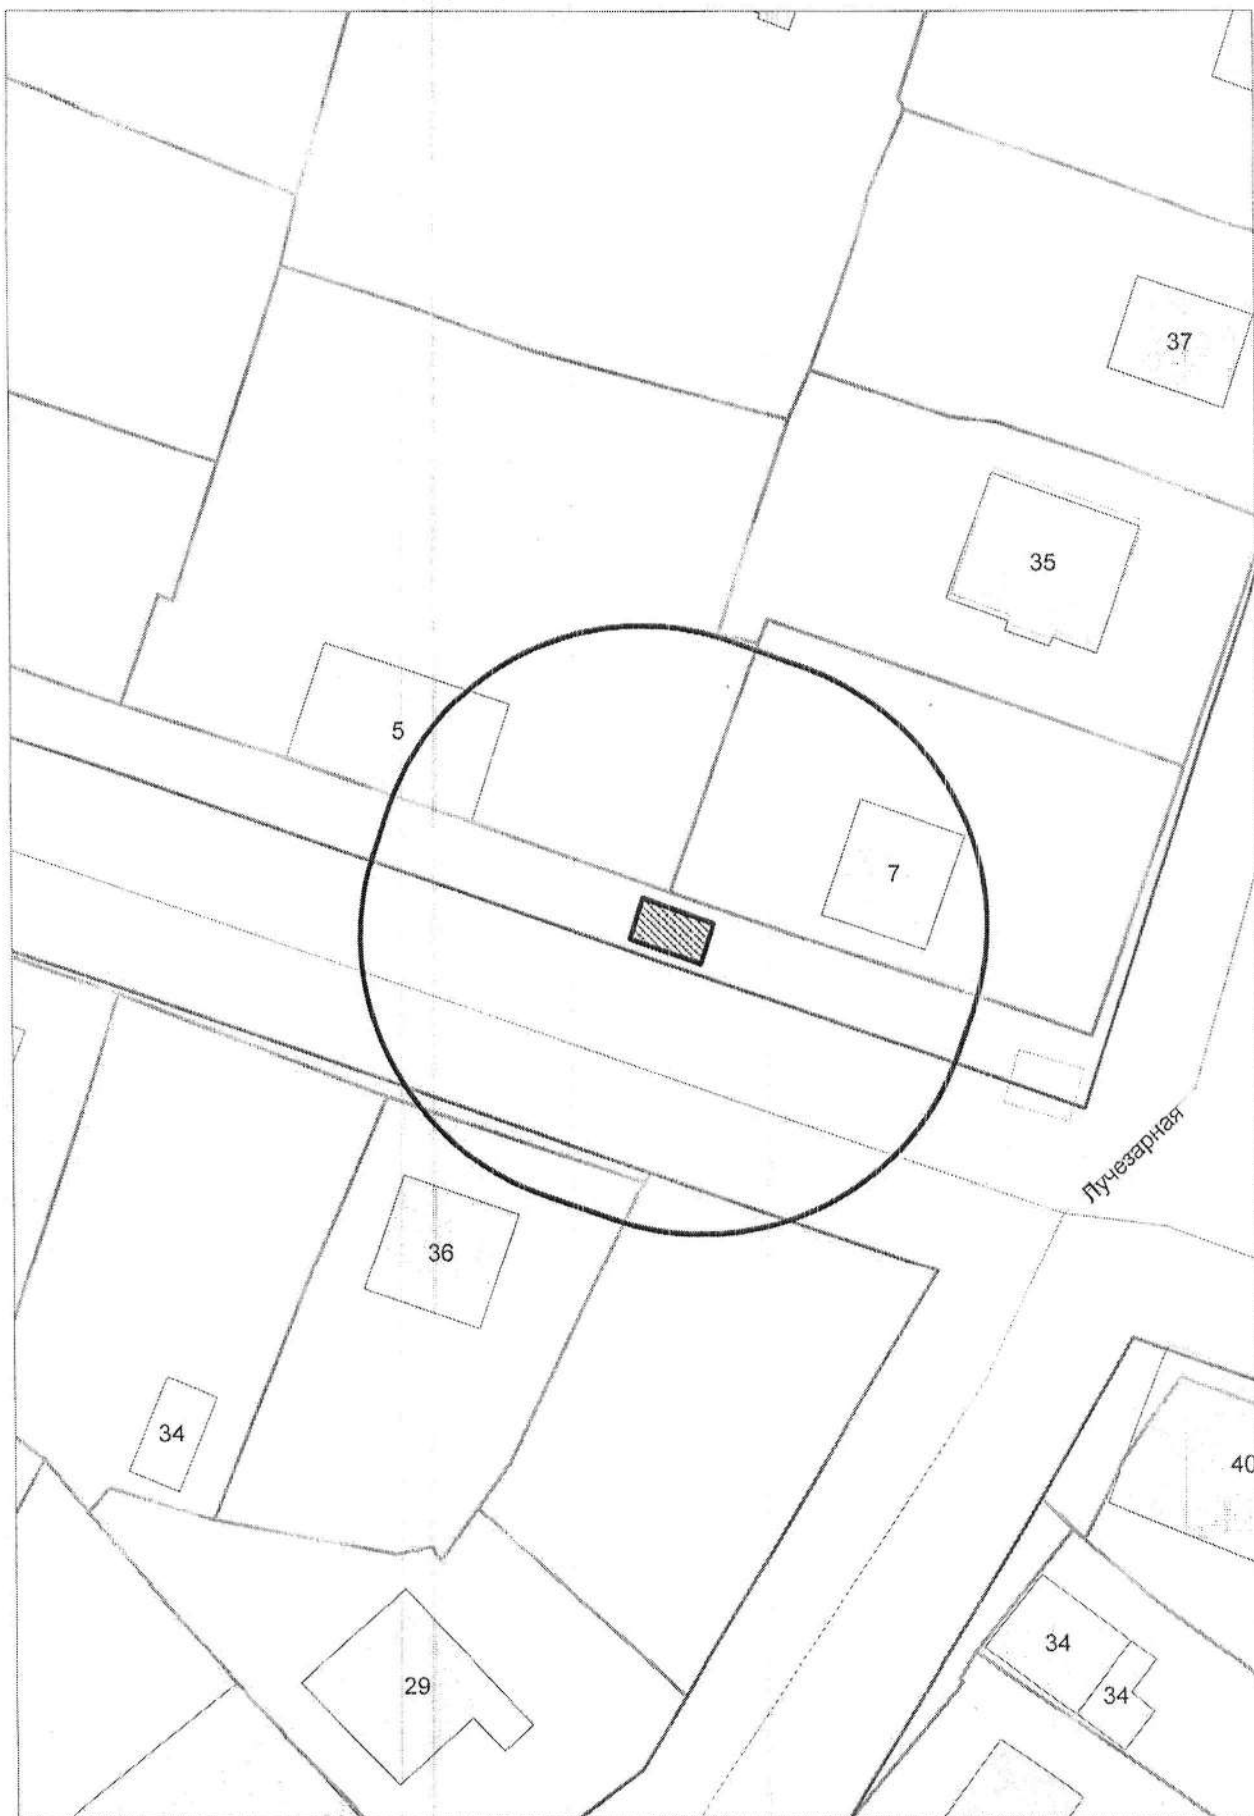

Карта - схема
с адресным ориентиром: ул. Бориса Богаткова, (248)
на топографическом плане М 1:500

Карта - схема

с адресным ориентиром: ул. Авиационная, (7)
на топографическом плане М 1:500

Карта - схема
с адресным ориентиром: ул. Зеленхозовская, (33а)
на топографическом плане М 1:500

Карта - схема
с адресным ориентиром: ул. Есенина, (12)
на топографическом плане М 1:500

Карта - схема

с адресным ориентиром: ул. Королева, (40 к.55)

на топографическом плане М 1:500

КАРТА-СХЕМА территории
 по адресному ориентиру: г. Новосибирск, ул. Менделеева, 20
 на топографическом плане М 1:500

Условные обозначения:

- тросовое ограждение

Карта – схема территории №

по адресному ориентиру: ул. Петухова, (120)

на топографическом плане М 1:500

Карта-схема территории

по адресному ориентиру: ул. Широкая, 139
на топографическом плане М 1:500

**Карта-схема с адресным ориентиром: ул. Сухарная, (68к1)
на топографическом плане 1:700**

**Карта-схема с адресным ориентиром: ул. Жуковского, (97Ак1)
на топографическом плане 1:700**