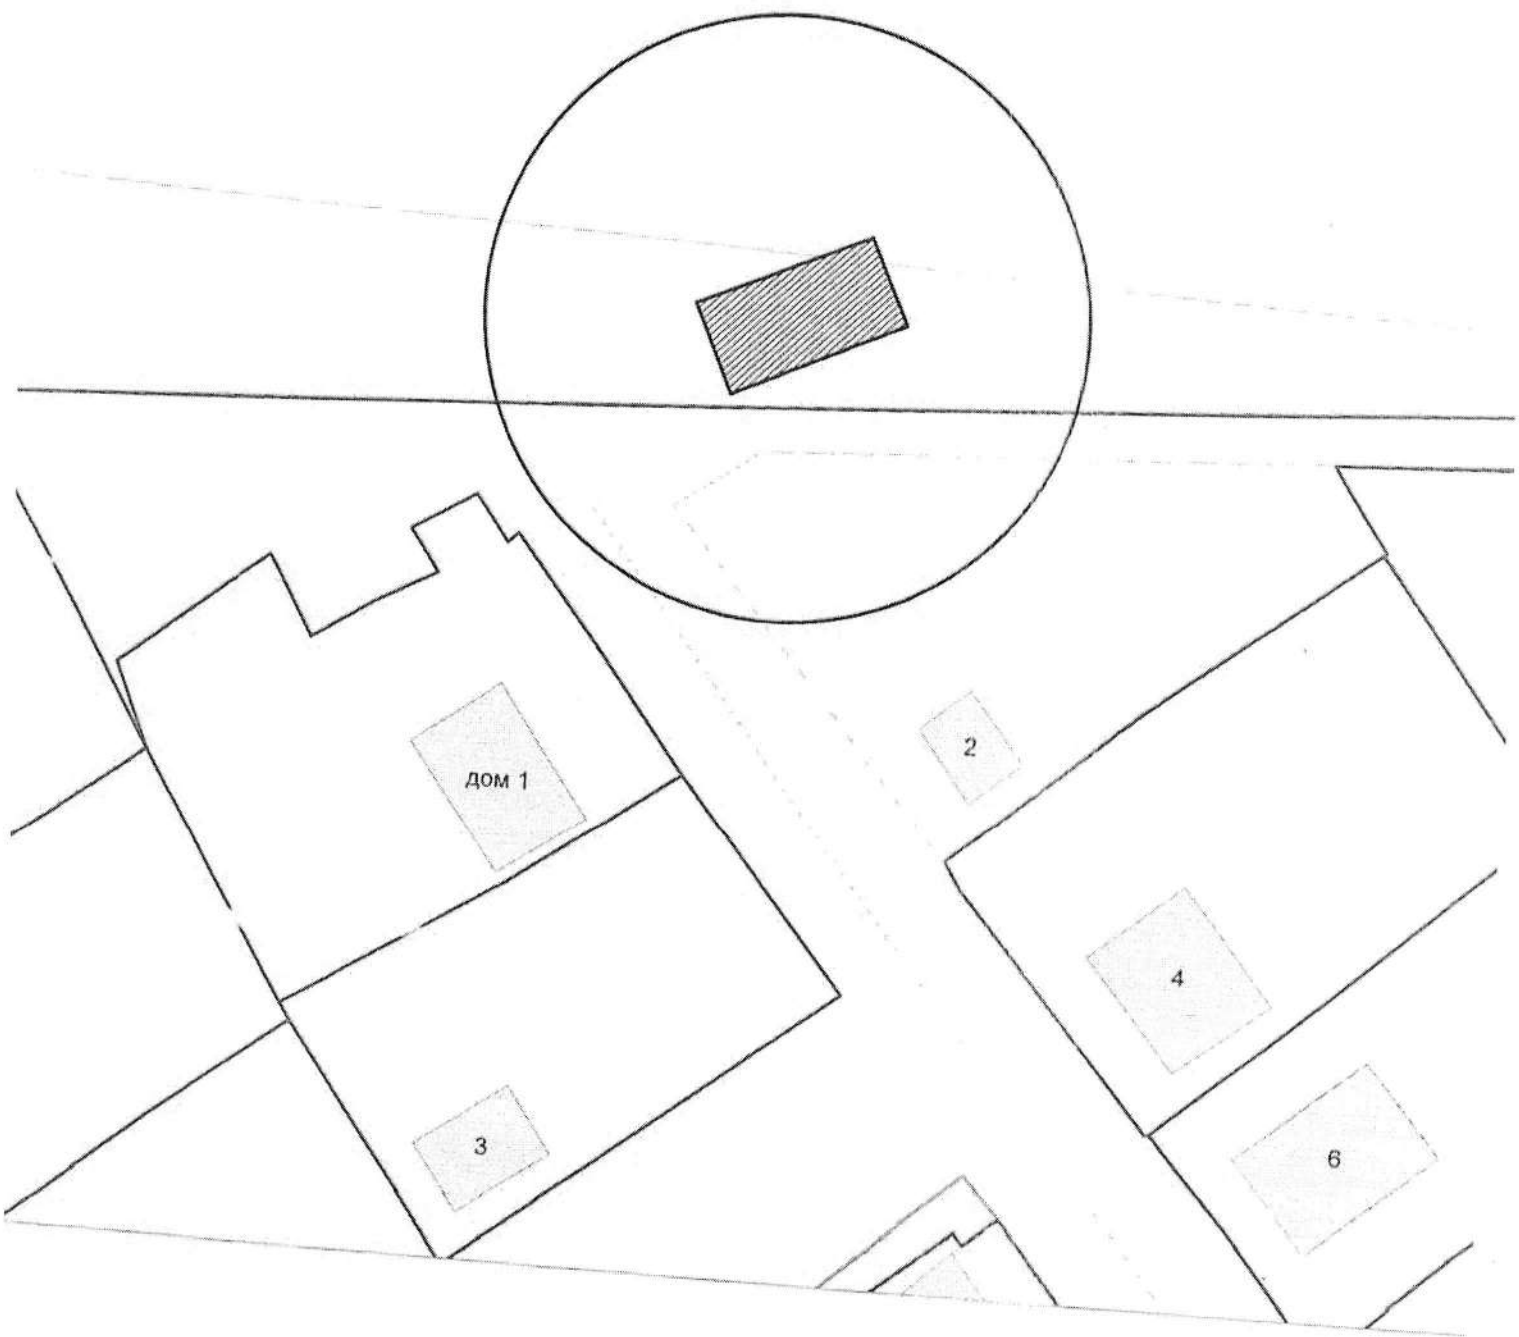

Карта - схема
с адресным ориентиром: ул. Есенина, (12)
на топографическом плане М 1:500

Карта - схема

с адресным ориентиром: ул. Королева, (40 к.55)

на топографическом плане М 1:500

КАРТА-СХЕМА территории
 по адресному ориентиру: г. Новосибирск, ул. Менделеева, 20
 на топографическом плане М 1:500

Условные обозначения:

- тросовое ограждение

Карта – схема территории №

по адресному ориентиру: ул. Петухова, (120)

на топографическом плане М 1:500

Карта-схема территории

по адресному ориентиру: ул. Широкая, 139
на топографическом плане М 1:500

Карта-схема территории

по адресному ориентиру: ул. Широкая, 139
на топографическом плане М 1:500

Карта-схема территории
размещения нестационарного объекта по ул. Черепановская, (2)
на топографическом плане
М 1:500

**Карта-схема с адресным ориентиром: ул. Сухарная, (68к1)
на топографическом плане 1:700**

**Карта-схема с адресным ориентиром: ул. Жуковского, (97Ак1)
на топографическом плане 1:700**