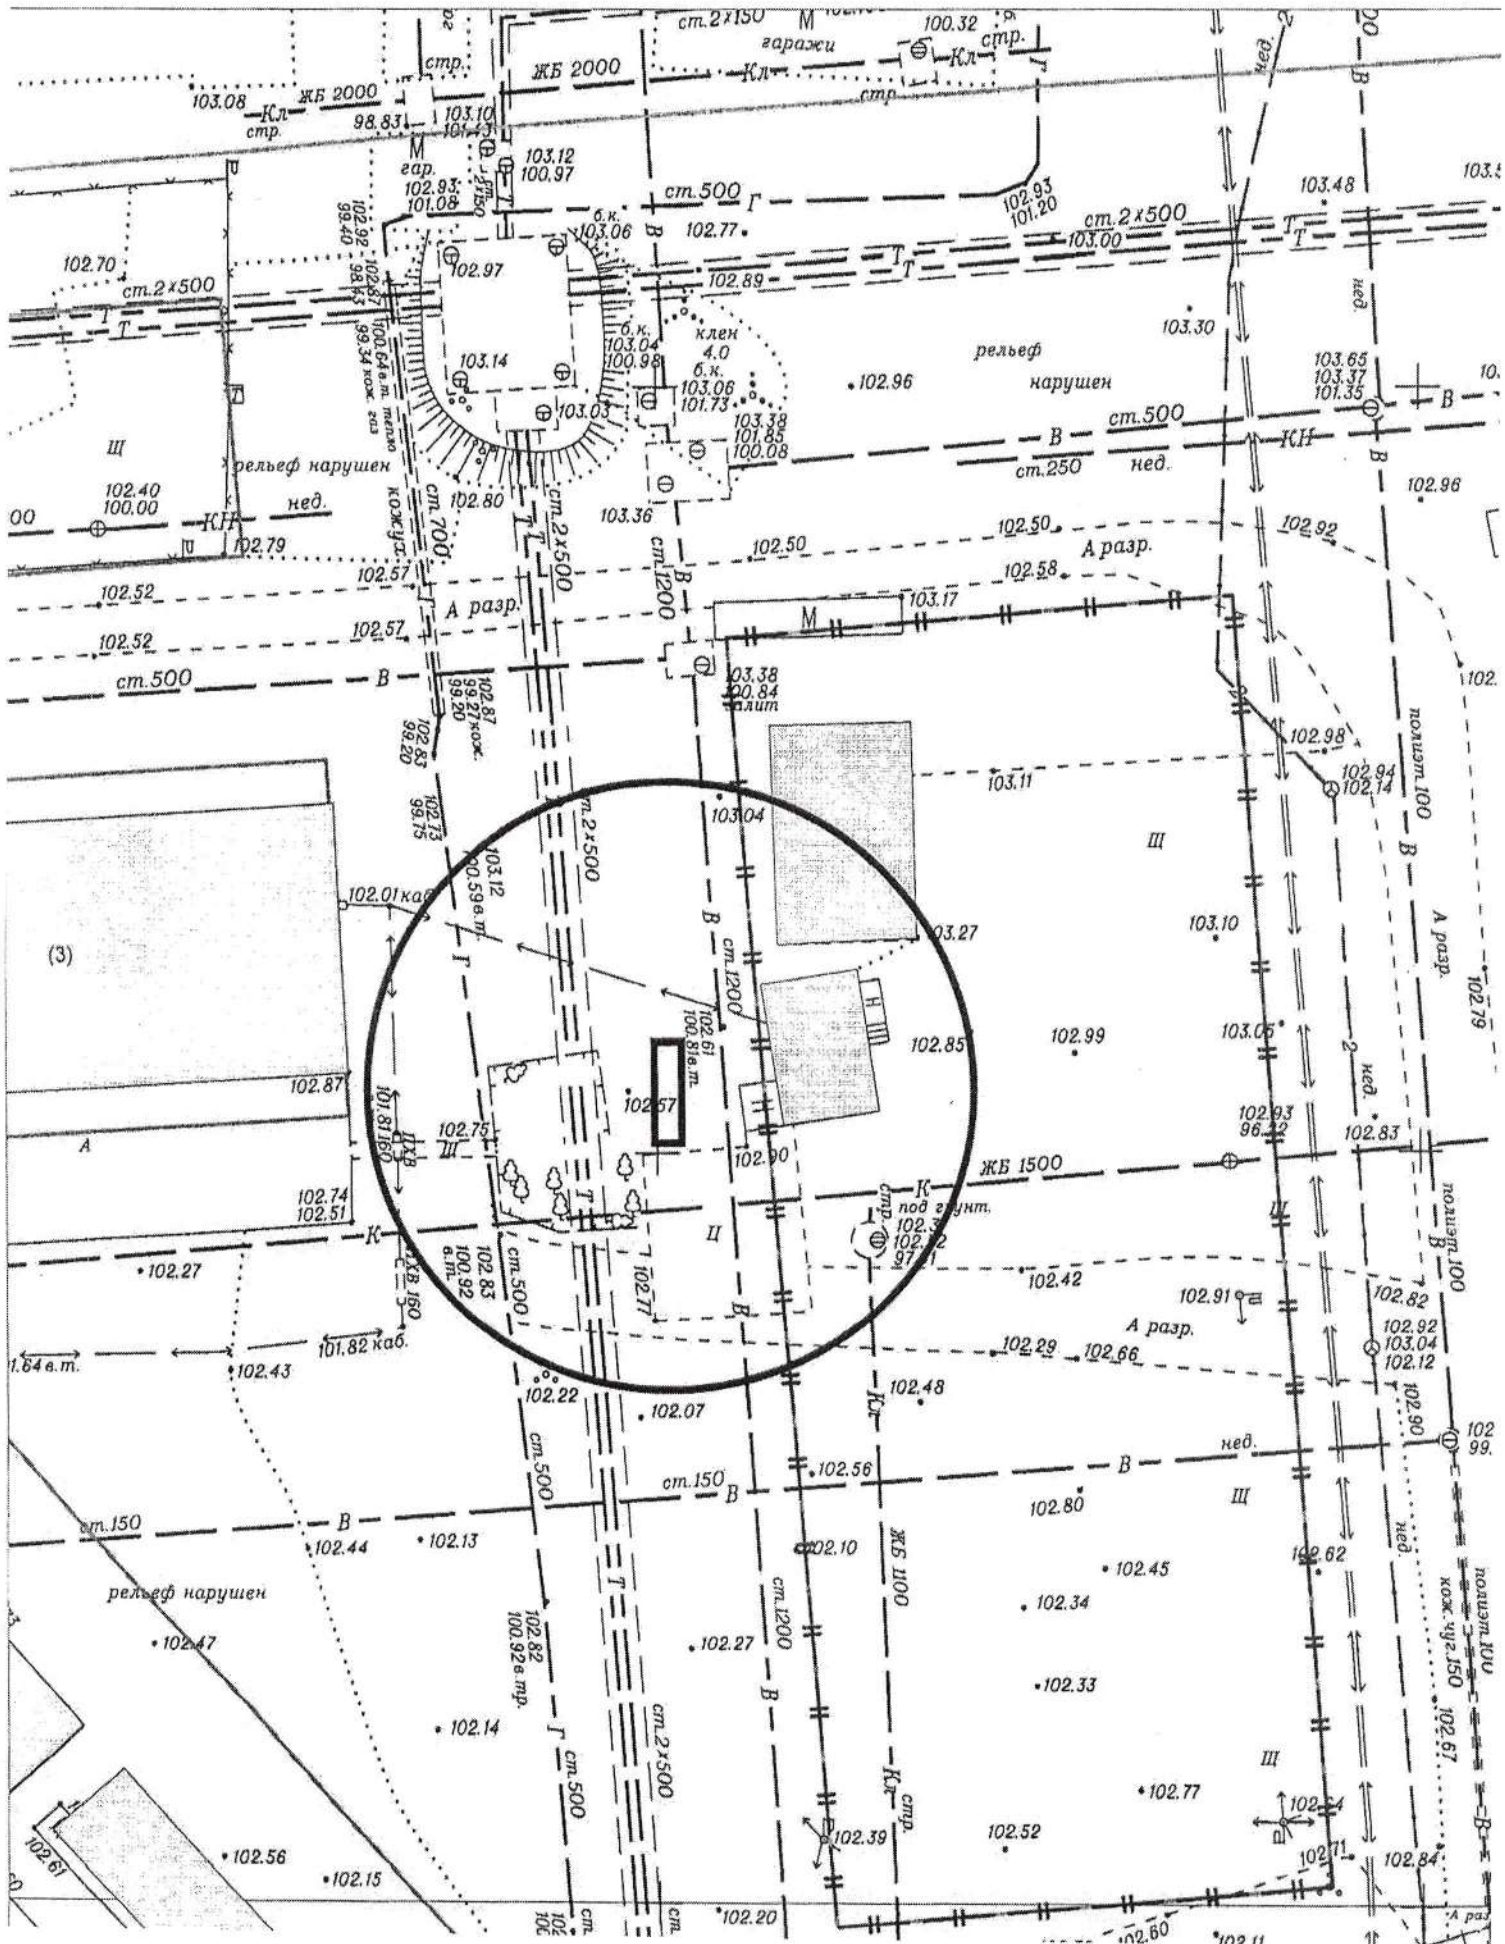

Карта - схема
с адресным ориентиром: ул. Есенина, (12)
на топографическом плане М 1:500

Карта - схема

с адресным ориентиром: ул. Королева, (40 к.55)

на топографическом плане М 1:500

КАРТА-СХЕМА территории
 по адресному ориентиру: г. Новосибирск, ул. Менделеева, 20
 на топографическом плане М 1:500

Условные обозначения:

- тросовое ограждение

Карта – схема территории №

по адресному ориентиру: ул. Петухова, (120)

на топографическом плане М 1:500

Карта-схема территории

по адресному ориентиру: ул. Широкая, 139
на топографическом плане М 1:500

Карта-схема территории

по адресному ориентиру: ул. Широкая, 139
на топографическом плане М 1:500

Карта-схема территории
размещения нестационарного объекта по ул. Черепановская, (2)
на топографическом плане
М 1:500

**Карта-схема с адресным ориентиром: ул. Сухарная, (68к1)
на топографическом плане 1:700**

**Карта-схема с адресным ориентиром: ул. Жуковского, (97Ак1)
на топографическом плане 1:700**