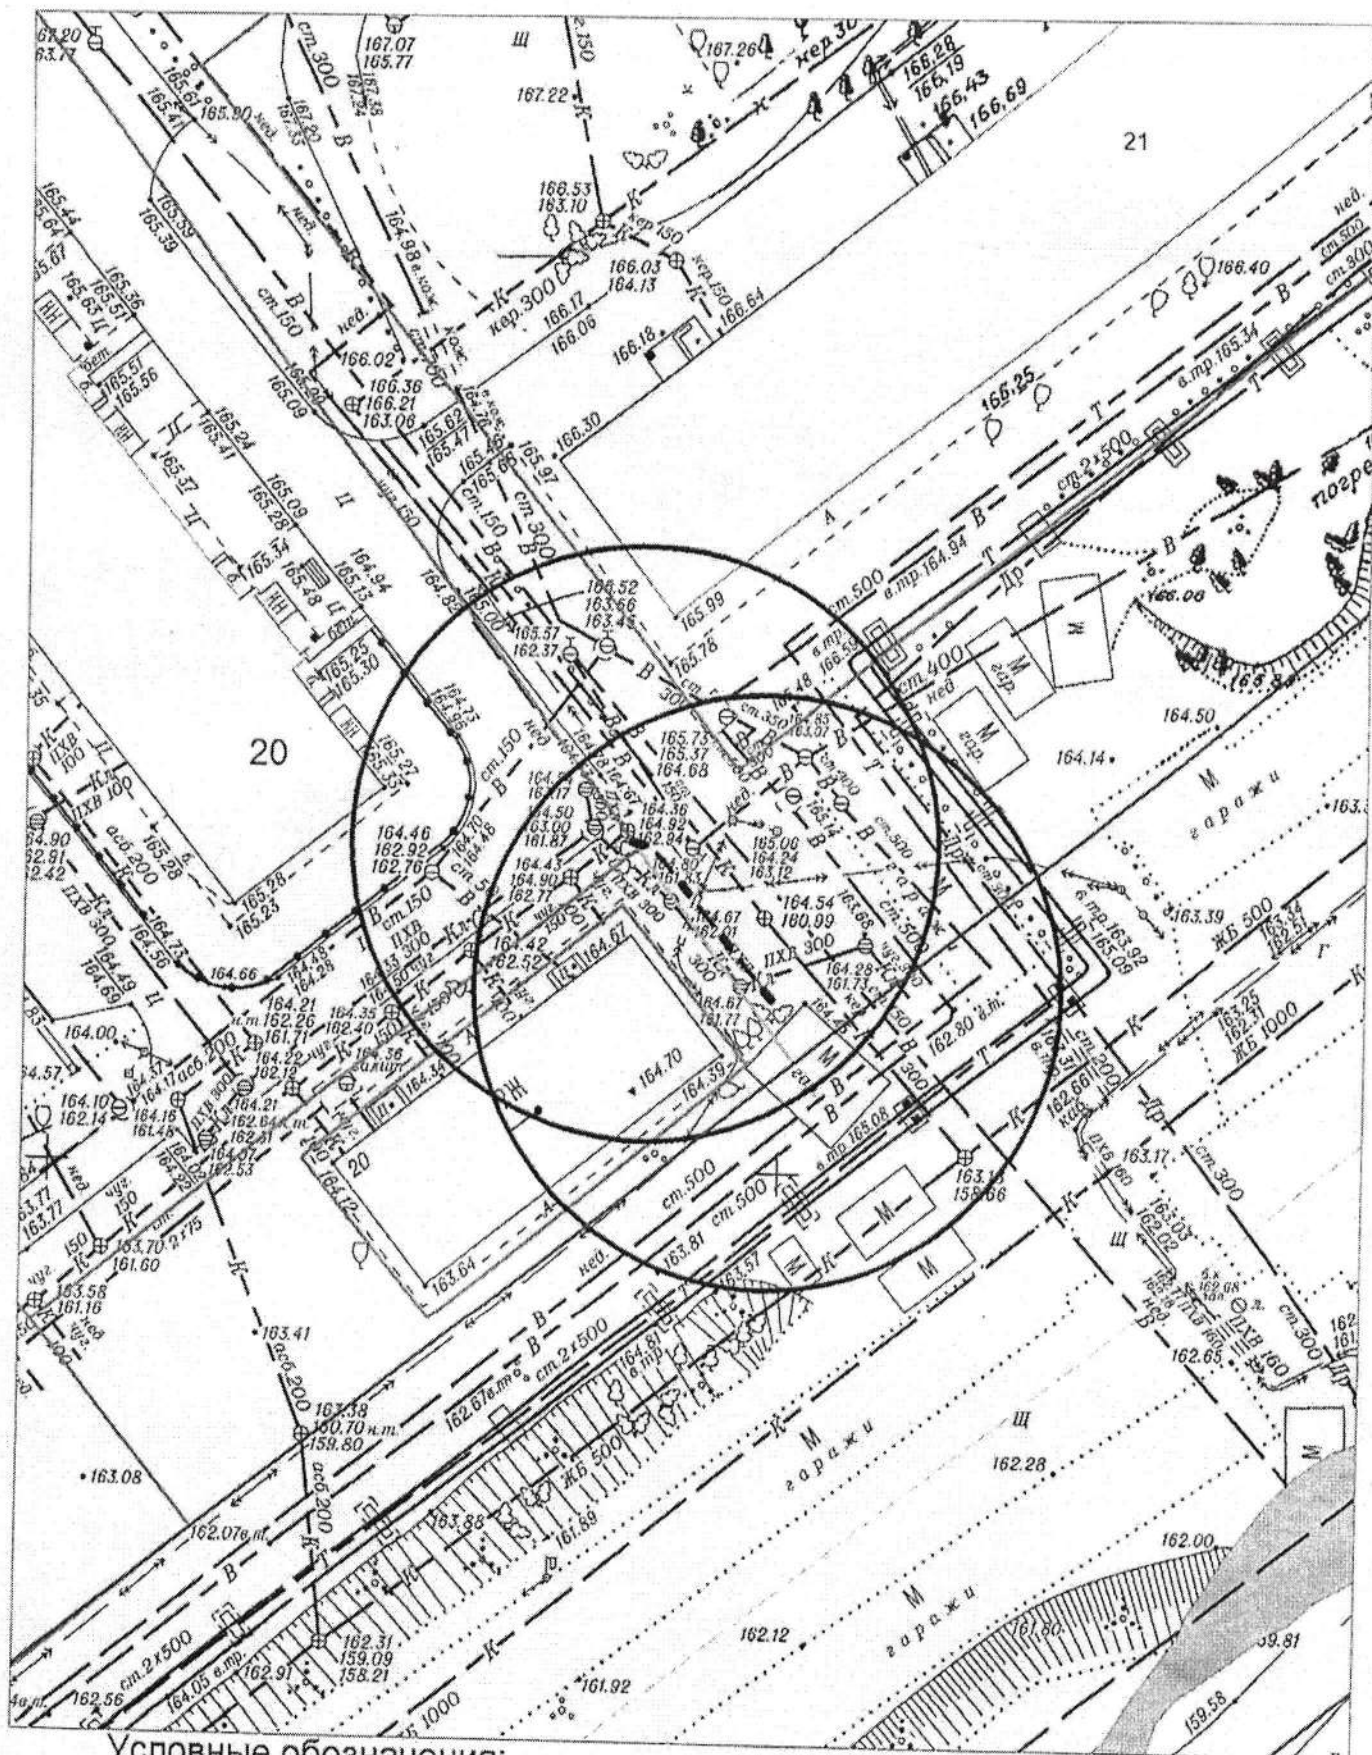

Карта - схема
с адресным ориентиром: ул. Есенина, (12)
на топографическом плане М 1:500

Карта - схема

с адресным ориентиром: ул. Королева, (40 к.55)

на топографическом плане М 1:500

КАРТА-СХЕМА территории
 по адресному ориентиру: г. Новосибирск, ул. Менделеева, 20
 на топографическом плане М 1:500

Условные обозначения:

- тросовое ограждение

Карта – схема территории №

по адресному ориентиру: ул. Петухова, (120)

на топографическом плане М 1:500

Карта-схема территории

по адресному ориентиру: ул. Широкая, 139
на топографическом плане М 1:500

Карта-схема территории

по адресному ориентиру: ул. Широкая, 139
на топографическом плане М 1:500

Карта-схема территории
размещения нестационарного объекта по ул. Черепановская, (2)
на топографическом плане
М 1:500

**Карта-схема с адресным ориентиром: ул. Сухарная, (68к1)
на топографическом плане 1:700**

**Карта-схема с адресным ориентиром: ул. Жуковского, (97Ак1)
на топографическом плане 1:700**