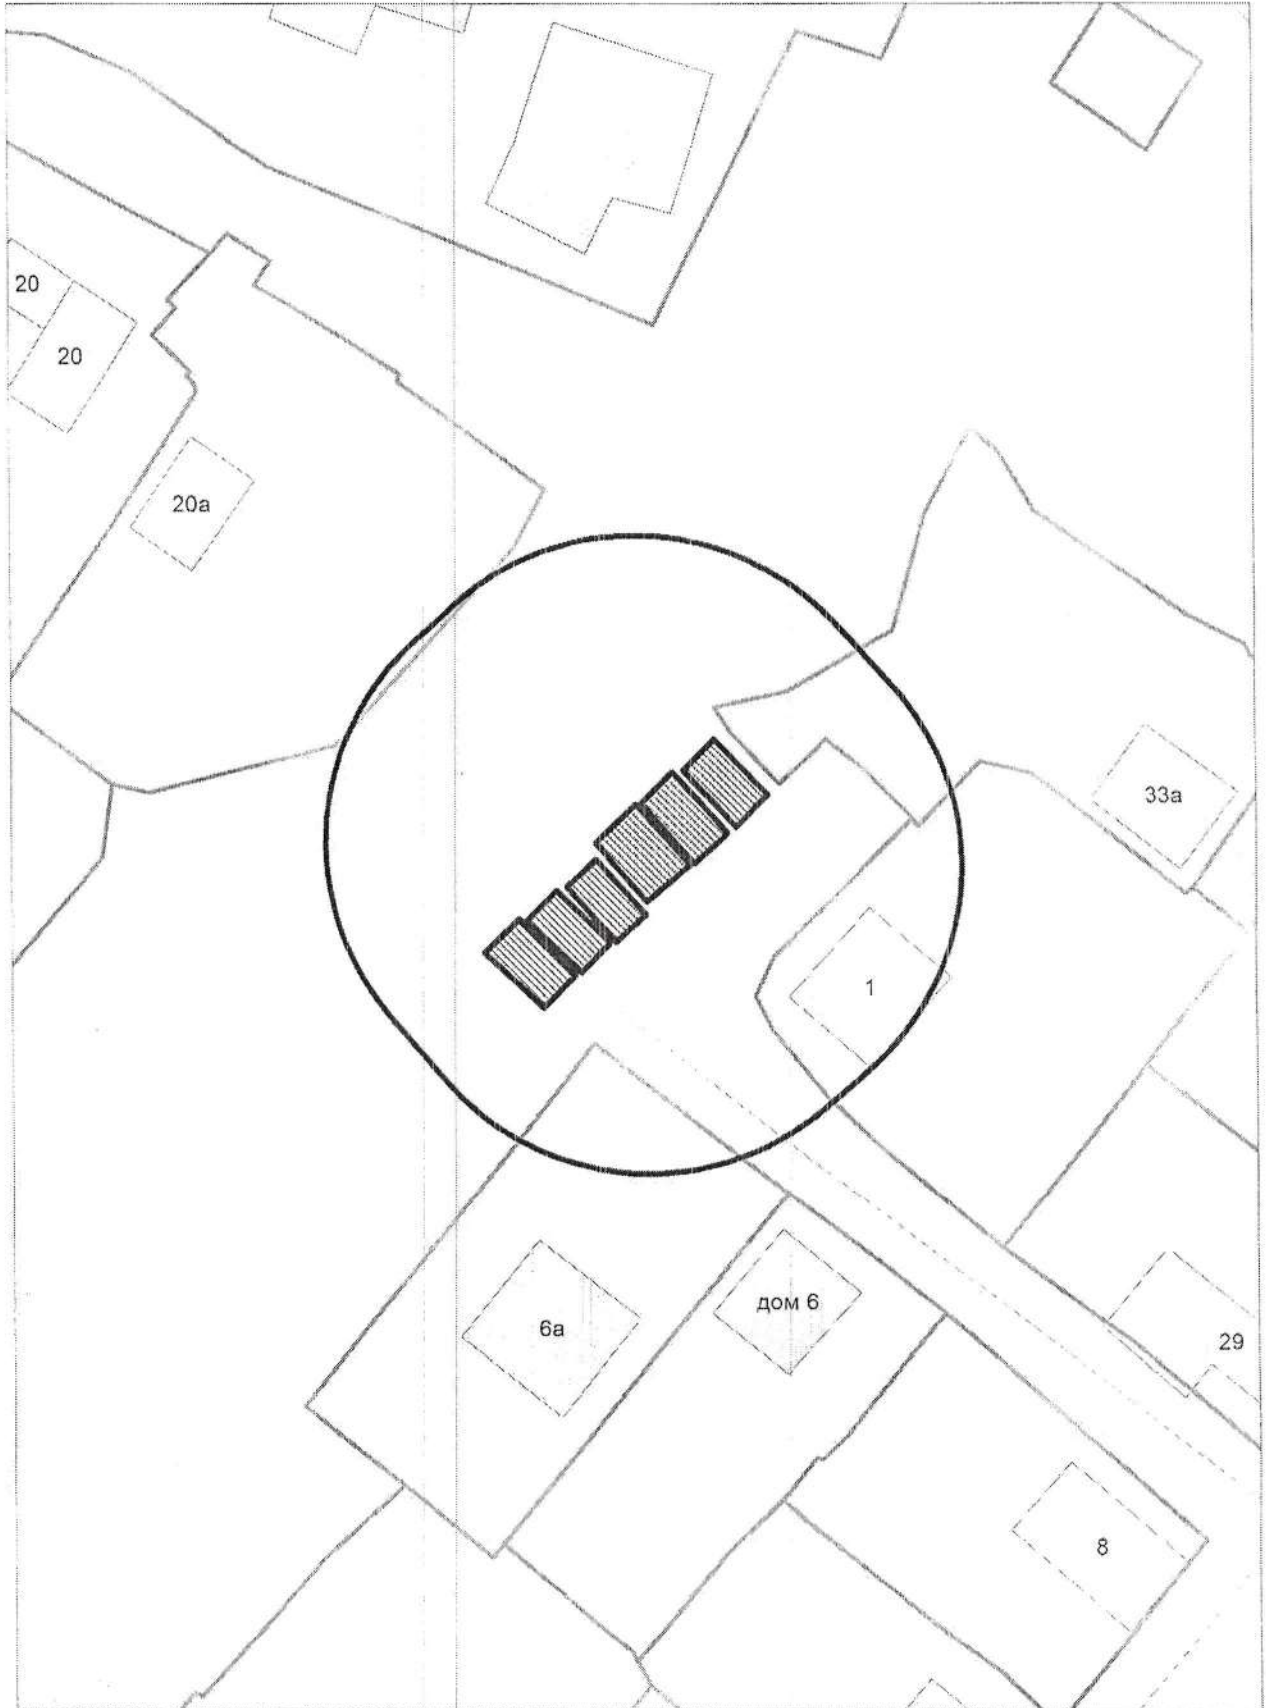

Карта - схема
с адресным ориентиром: ул. Бориса Богаткова, (248)
на топографическом плане М 1:500

Карта - схема

с адресным ориентиром: ул. Авиационная, (7)
на топографическом плане М 1:500

Карта - схема
с адресным ориентиром: ул. Зеленхозовская, (33а)
на топографическом плане М 1:500

Карта - схема
с адресным ориентиром: ул. Есенина, (12)
на топографическом плане М 1:500

Карта - схема

с адресным ориентиром: ул. Королева, (40 к.55)

на топографическом плане М 1:500

КАРТА-СХЕМА территории
 по адресному ориентиру: г. Новосибирск, ул. Менделеева, 20
 на топографическом плане М 1:500

Условные обозначения:

- тросовое ограждение

Карта – схема территории №

по адресному ориентиру: ул. Петухова, (120)

на топографическом плане М 1:500

Карта-схема территории

по адресному ориентиру: ул. Широкая, 139
на топографическом плане М 1:500

**Карта-схема с адресным ориентиром: ул. Сухарная, (68к1)
на топографическом плане 1:700**

**Карта-схема с адресным ориентиром: ул. Жуковского, (97Ак1)
на топографическом плане 1:700**