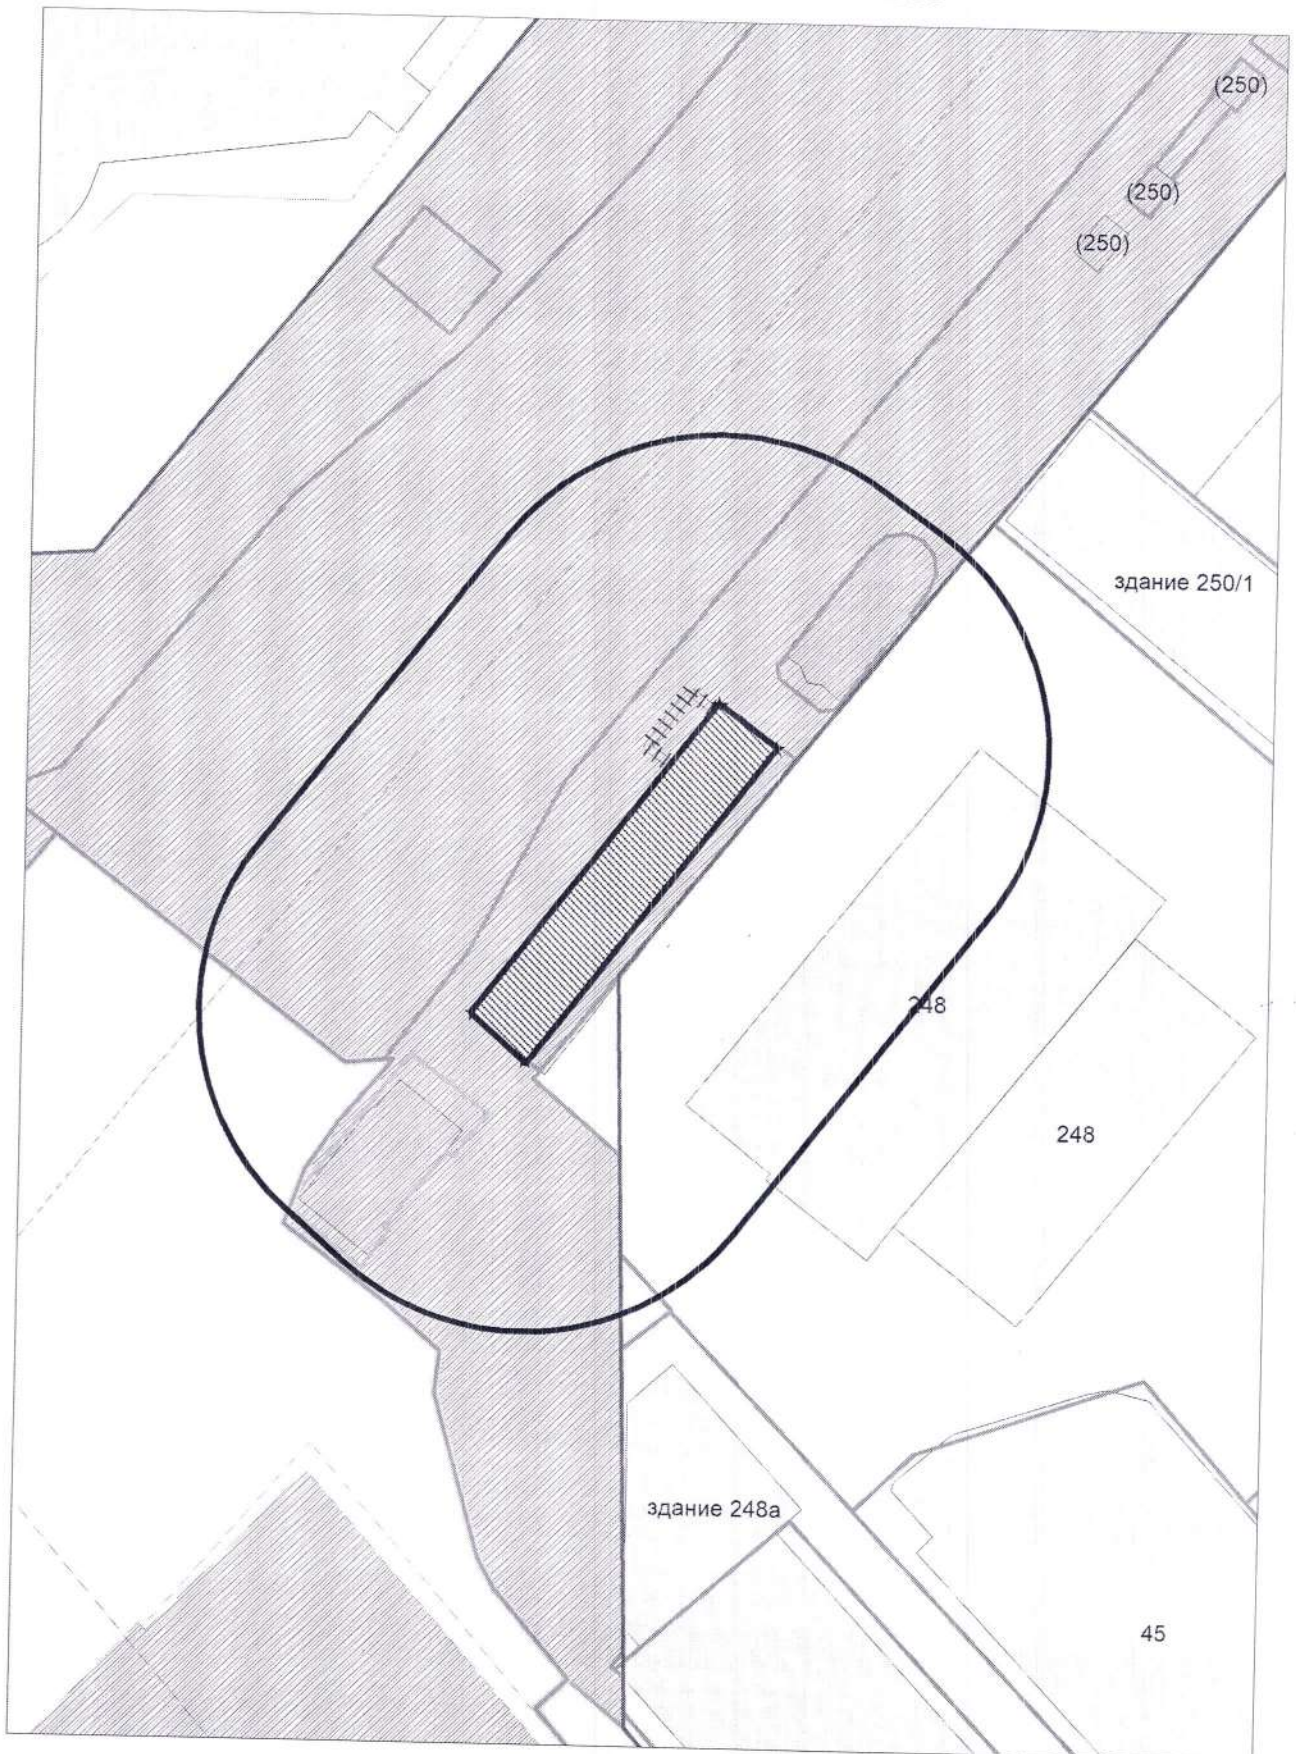

Карта - схема
с адресным ориентиром: ул. Бориса Богаткова, (248)
на топографическом плане М 1:500

Карта - схема

с адресным ориентиром: ул. Авиационная, (7)
на топографическом плане М 1:500

Карта - схема
с адресным ориентиром: ул. Зеленхозовская, (33а)
на топографическом плане М 1:500

Карта - схема
с адресным ориентиром: ул. Есенина, (12)
на топографическом плане М 1:500

Карта - схема

с адресным ориентиром: ул. Королева, (40 к.55)

на топографическом плане М 1:500

КАРТА-СХЕМА территории
 по адресному ориентиру: г. Новосибирск, ул. Менделеева, 20
 на топографическом плане М 1:500

Условные обозначения:

- тросовое ограждение

Карта – схема территории №

по адресному ориентиру: ул. Петухова, (120)

на топографическом плане М 1:500

Карта-схема территории

по адресному ориентиру: ул. Широкая, 139
на топографическом плане М 1:500

**Карта-схема с адресным ориентиром: ул. Сухарная, (68к1)
на топографическом плане 1:700**

**Карта-схема с адресным ориентиром: ул. Жуковского, (97Ак1)
на топографическом плане 1:700**