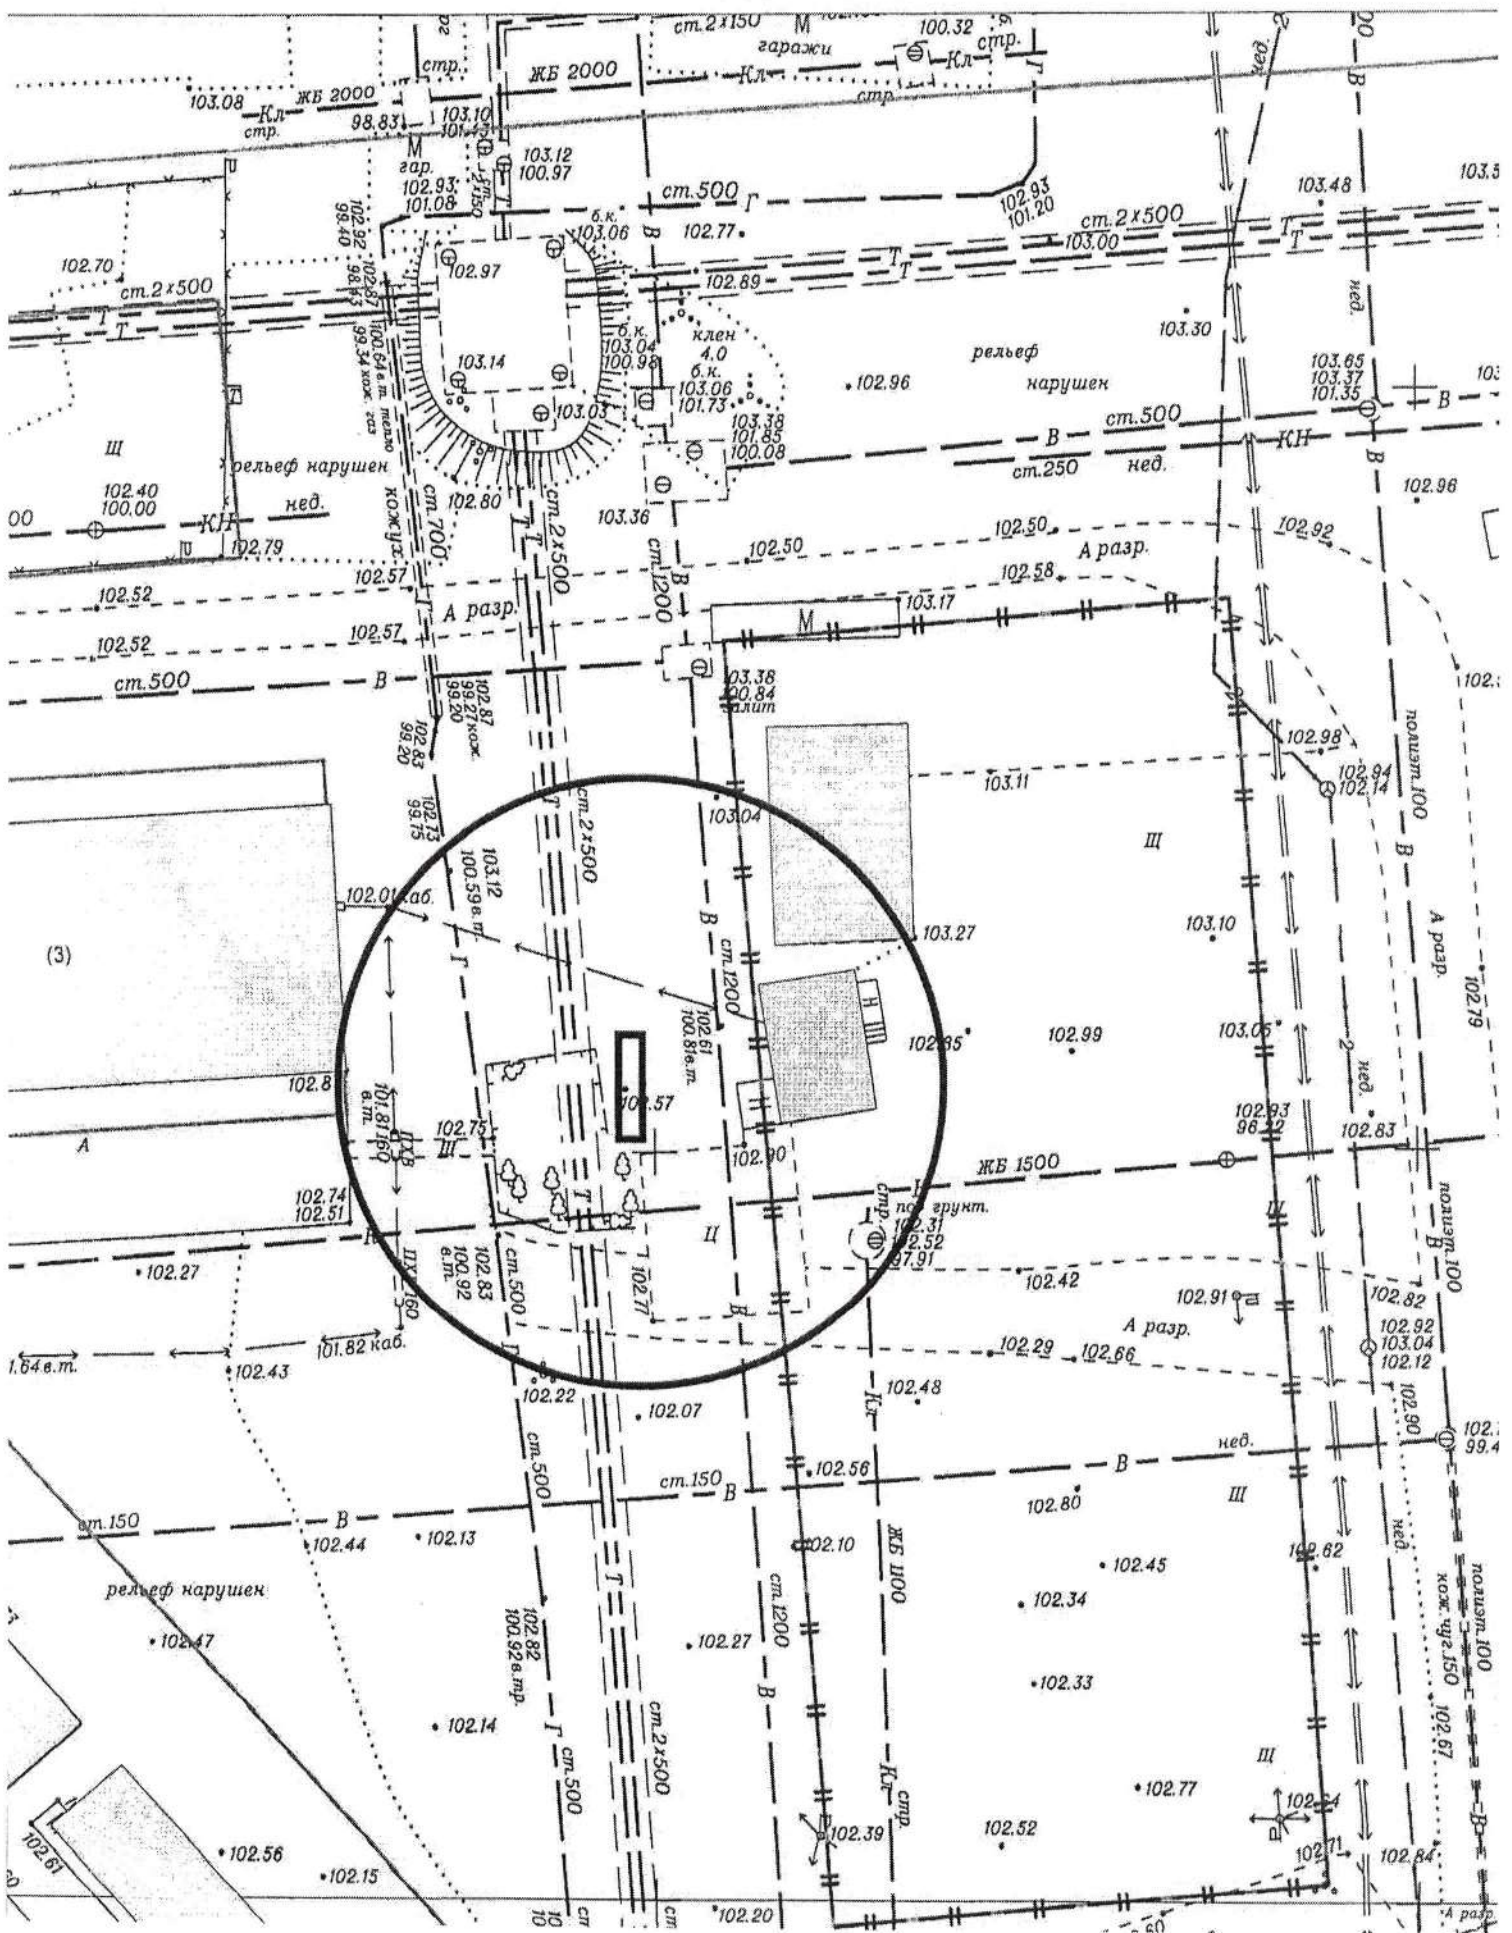

Карта - схема
с адресным ориентиром: ул. Есенина, (12)
на топографическом плане М 1:500

Карта - схема

с адресным ориентиром: ул. Королева, (40 к.55)

на топографическом плане М 1:500

КАРТА-СХЕМА территории
 по адресному ориентиру: г. Новосибирск, ул. Менделеева, 20
 на топографическом плане М 1:500

Условные обозначения:

- тросовое ограждение

Карта – схема территории №

по адресному ориентиру: ул. Петухова, (120)

на топографическом плане М 1:500

Карта-схема территории

по адресному ориентиру: ул. Широкая, 139
на топографическом плане М 1:500

Карта-схема территории

по адресному ориентиру: ул. Широкая, 139
на топографическом плане М 1:500

Карта-схема территории
размещения нестационарного объекта по ул. Черепановская, (2)
на топографическом плане
М 1:500

**Карта-схема с адресным ориентиром: ул. Сухарная, (68к1)
на топографическом плане 1:700**

**Карта-схема с адресным ориентиром: ул. Жуковского, (97Ак1)
на топографическом плане 1:700**