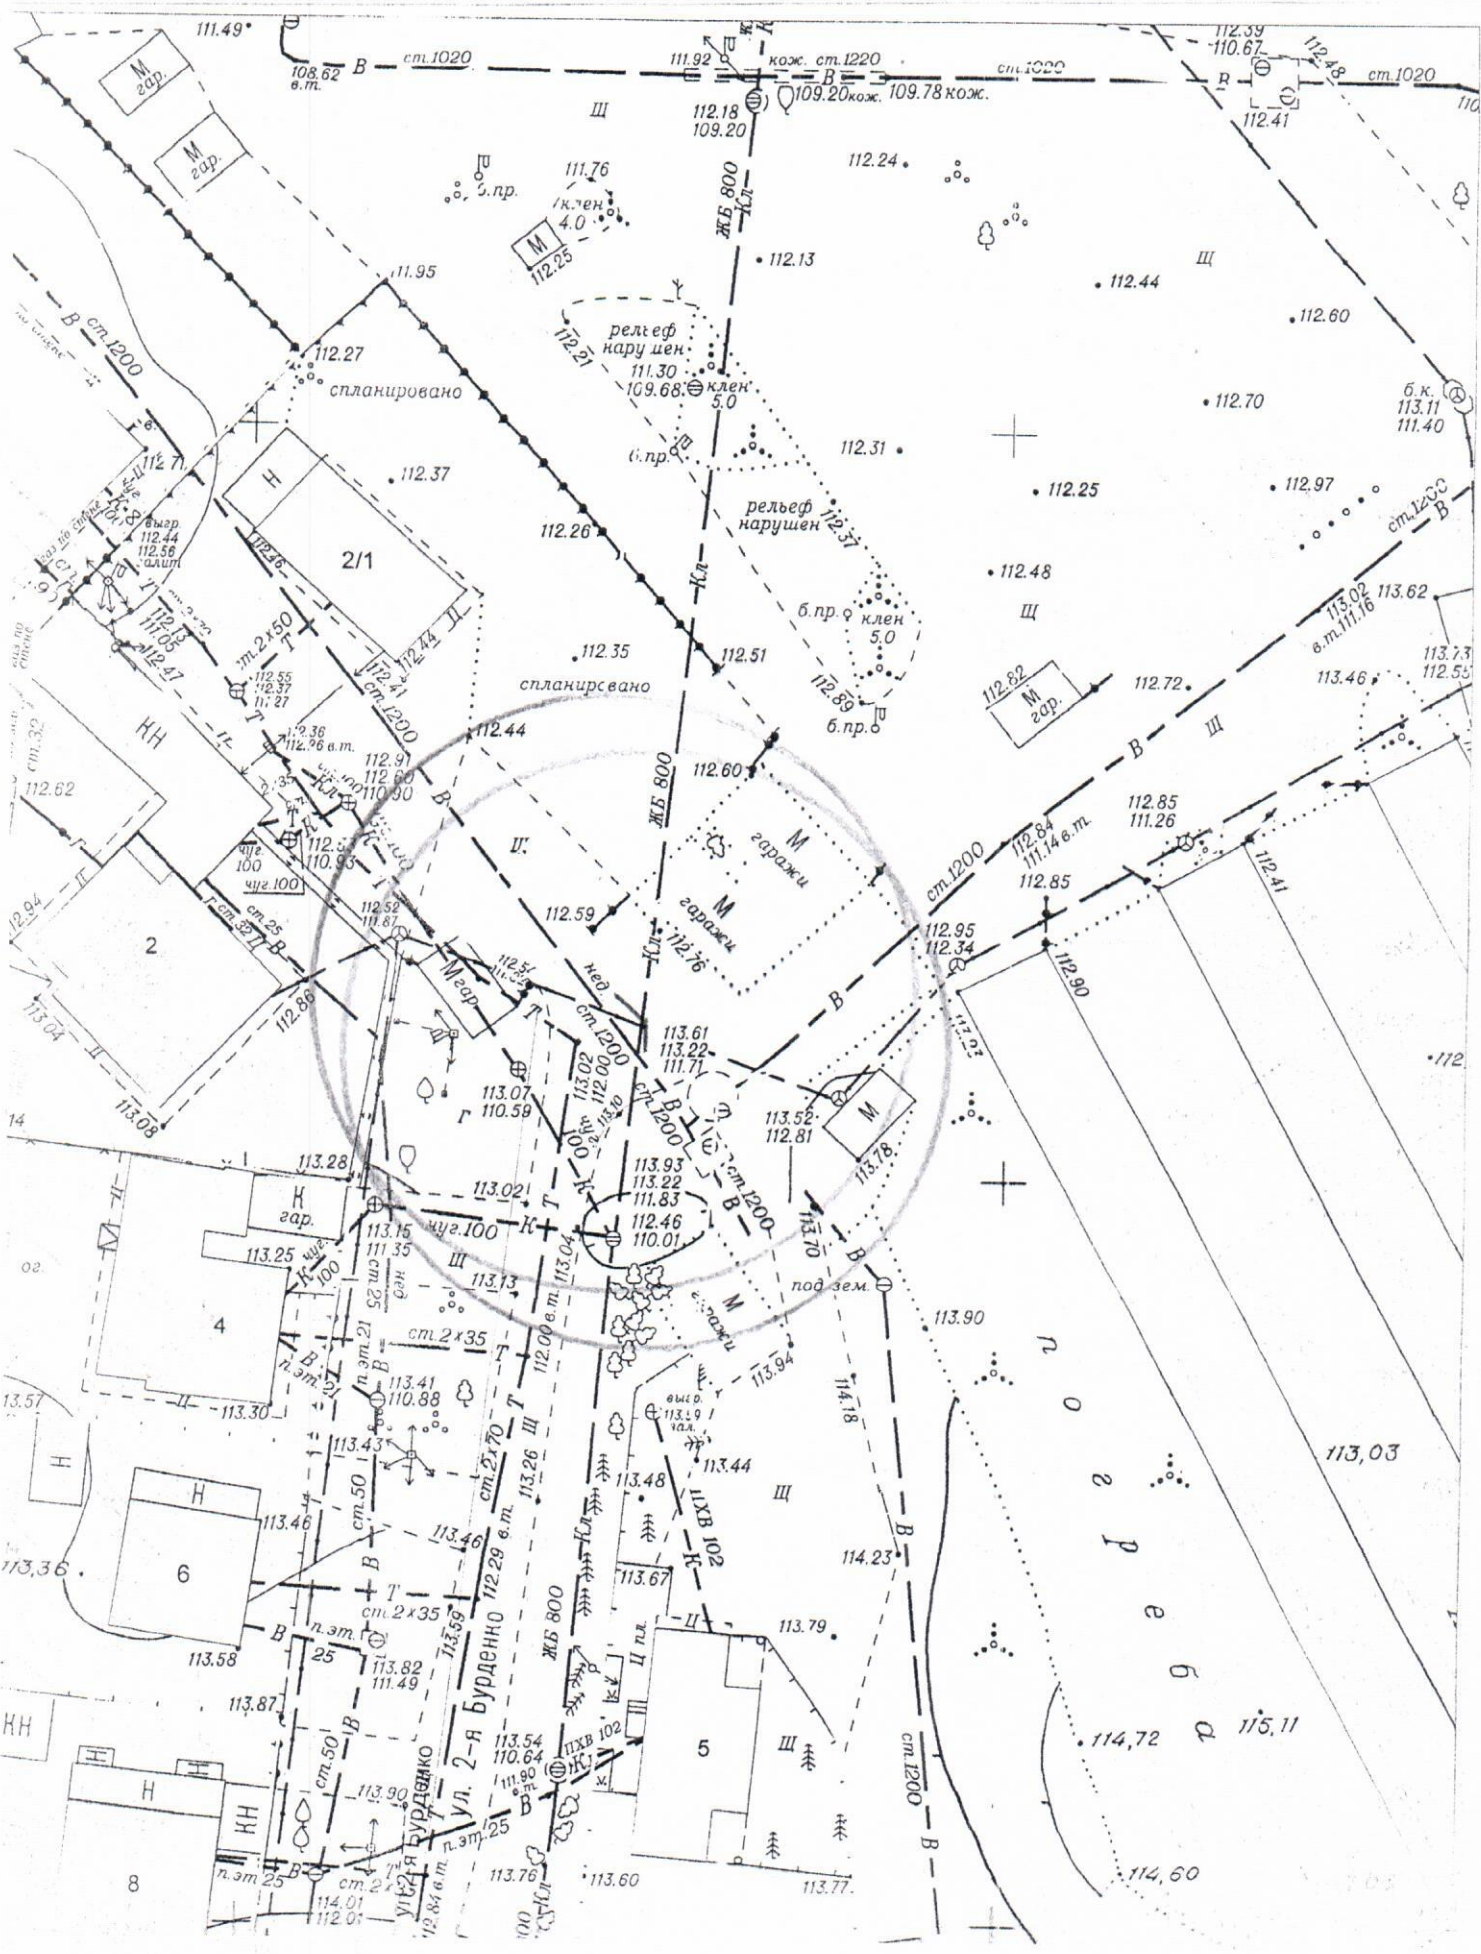

**Карта - схема**

с адресным ориентиром: ул. Бориса Богаткова, (239)  
на топографическом плане М 1:500

Карта - схема

с адресным ориентиром: ул. Бориса Богаткова, (239)  
на топографическом плане М 1:500

Карта – схема территории №  
по адресному ориентиру: ул. 2-я Бурденко, (5).  
на топографическом плане М 1:500

карта – схема территории №  
по адресному ориентиру: ул. Петухова, (6 к 2).  
на топографическом плане М 1:500