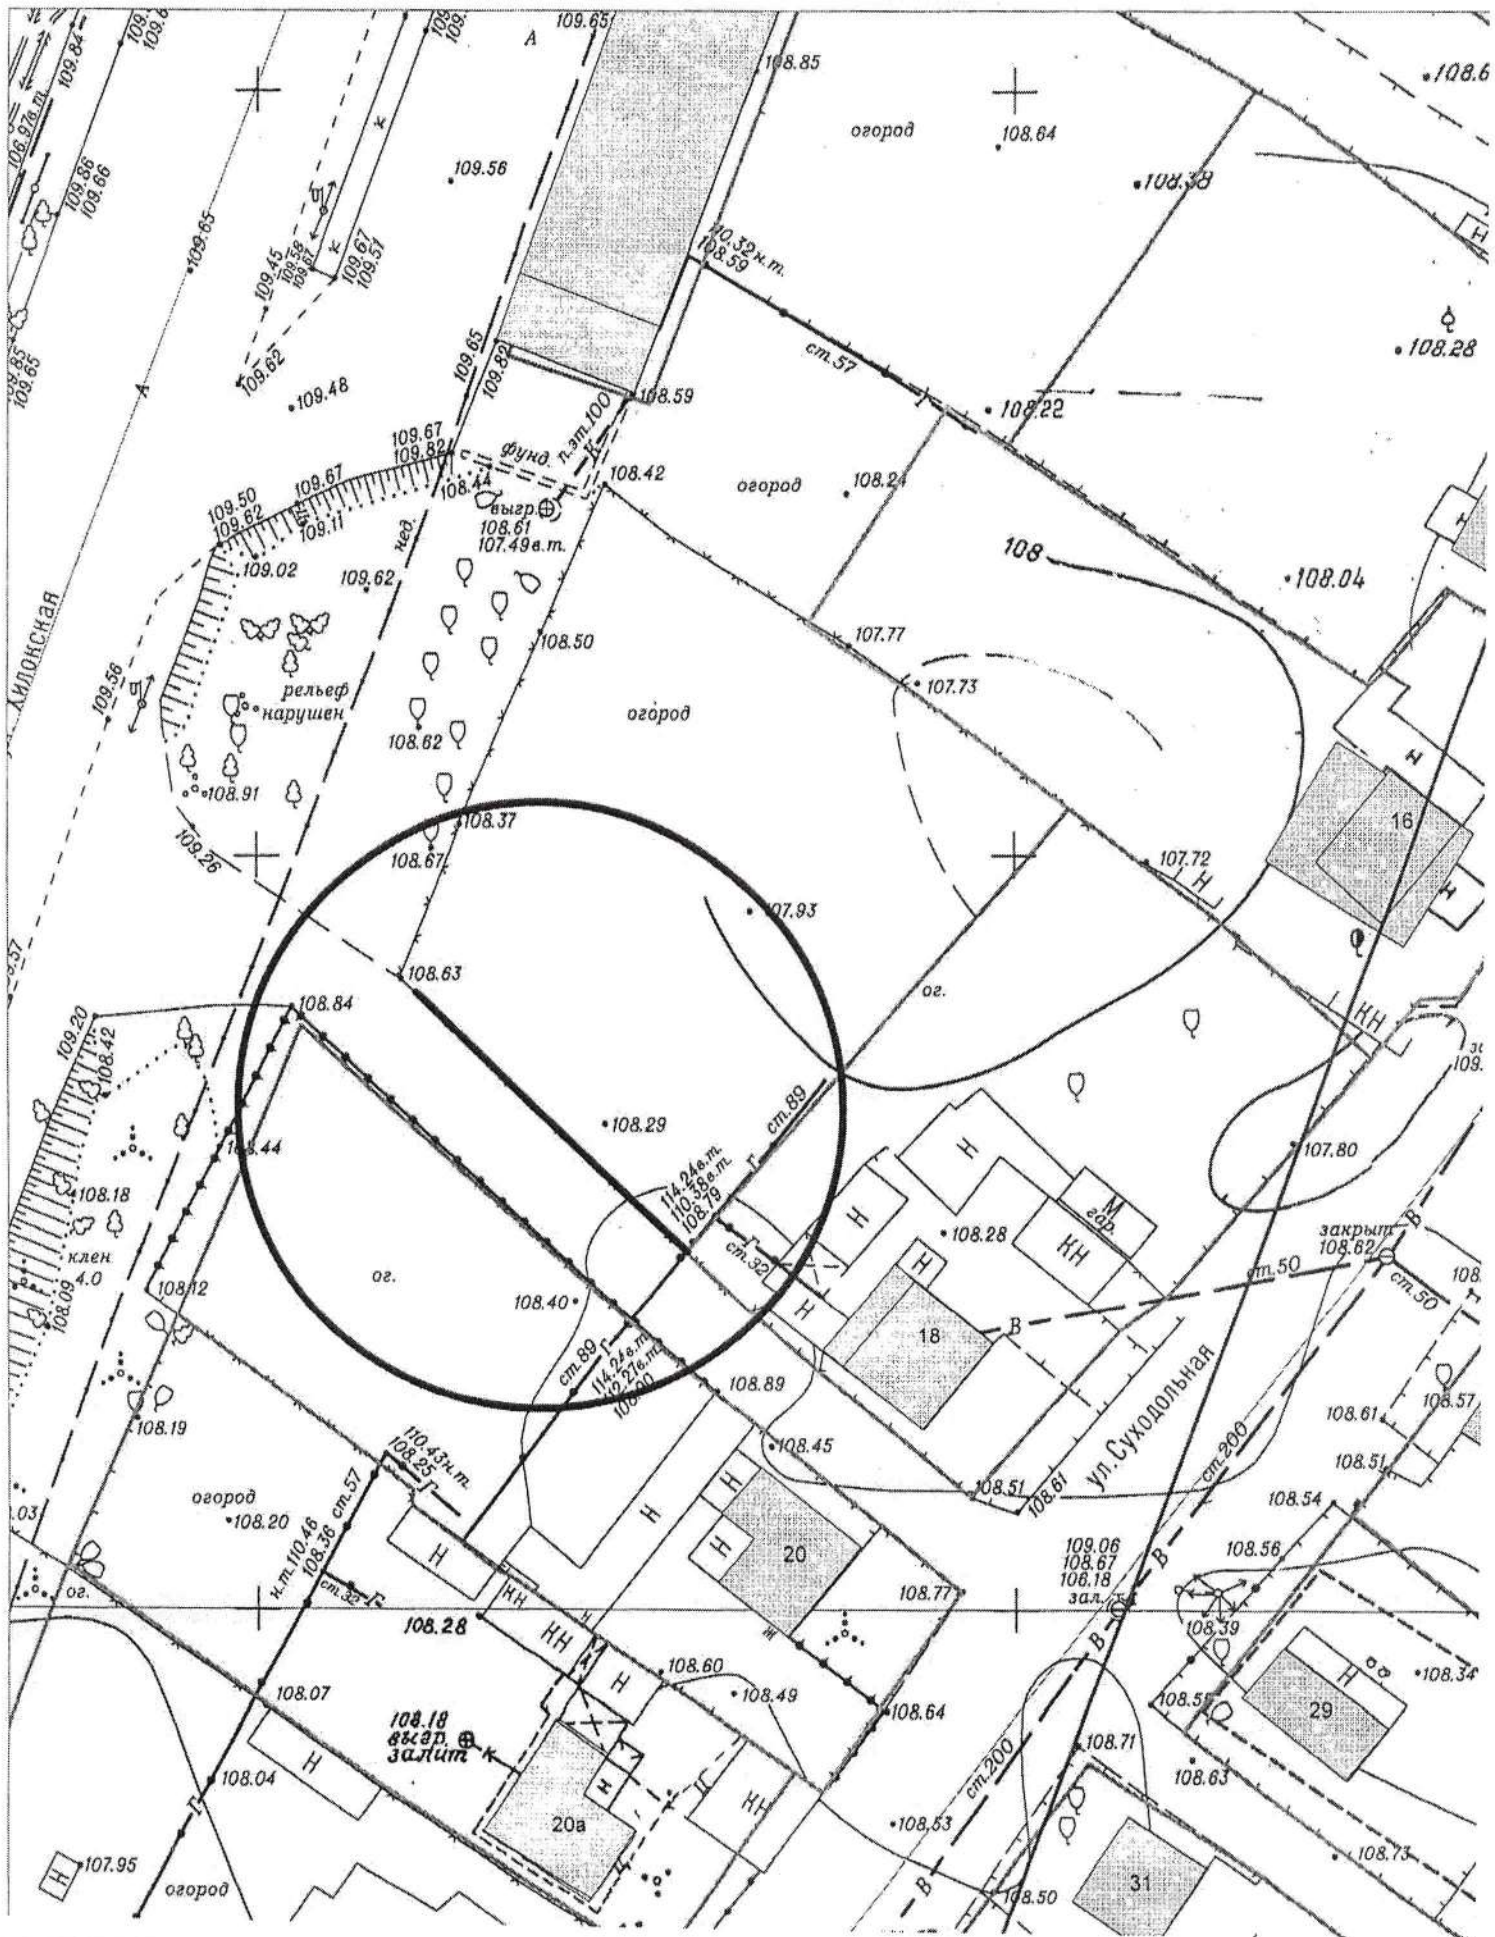

Карта-схема территории

по адресному ориентиру: ул. Суходольная, 18
на топографическом плане М 1:500