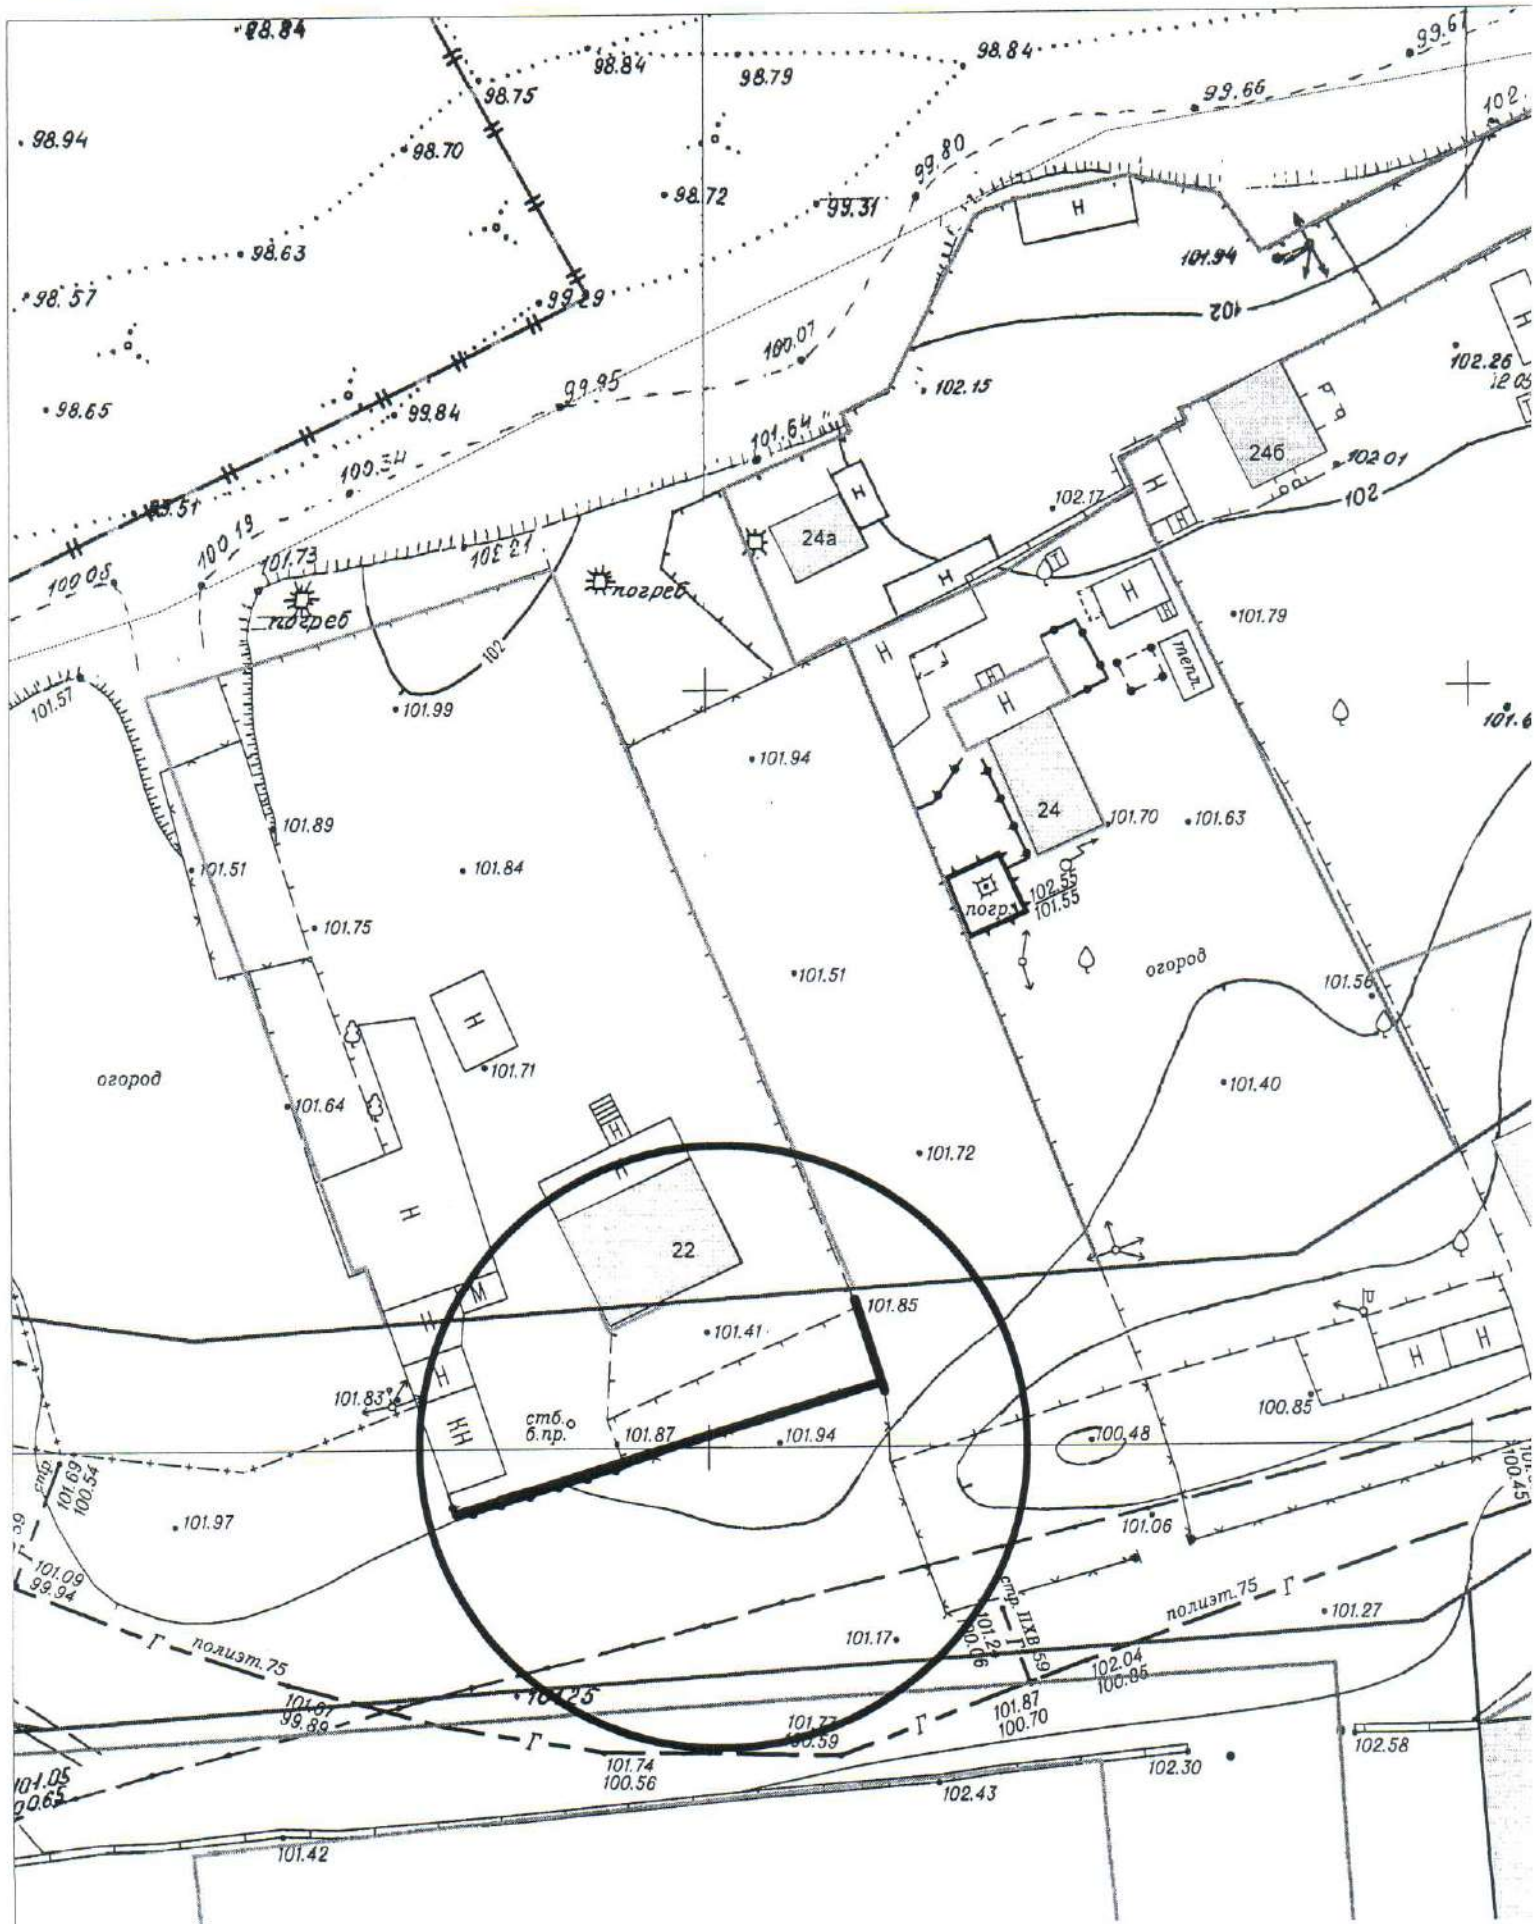

Карта - схема  
с адресным ориентиром: ул. Гоголя, (180)  
на топографическом плане М 1:500

Карта - схема

с адресным ориентиром: ул. Гоголя, (180)  
на топографическом плане М 1:500

Карта - схема  
с адресным ориентиром: ул. Гоголя, (180)  
на топографическом плане М 1:500

# Карта - схема

с адресным ориентиром: ул. Гоголя, (180)  
на топографическом плане М 1:500

# Карта-схема территории

по адресному ориентиру: ул. Ягодинская (20)  
на топографическом плане М 1:500