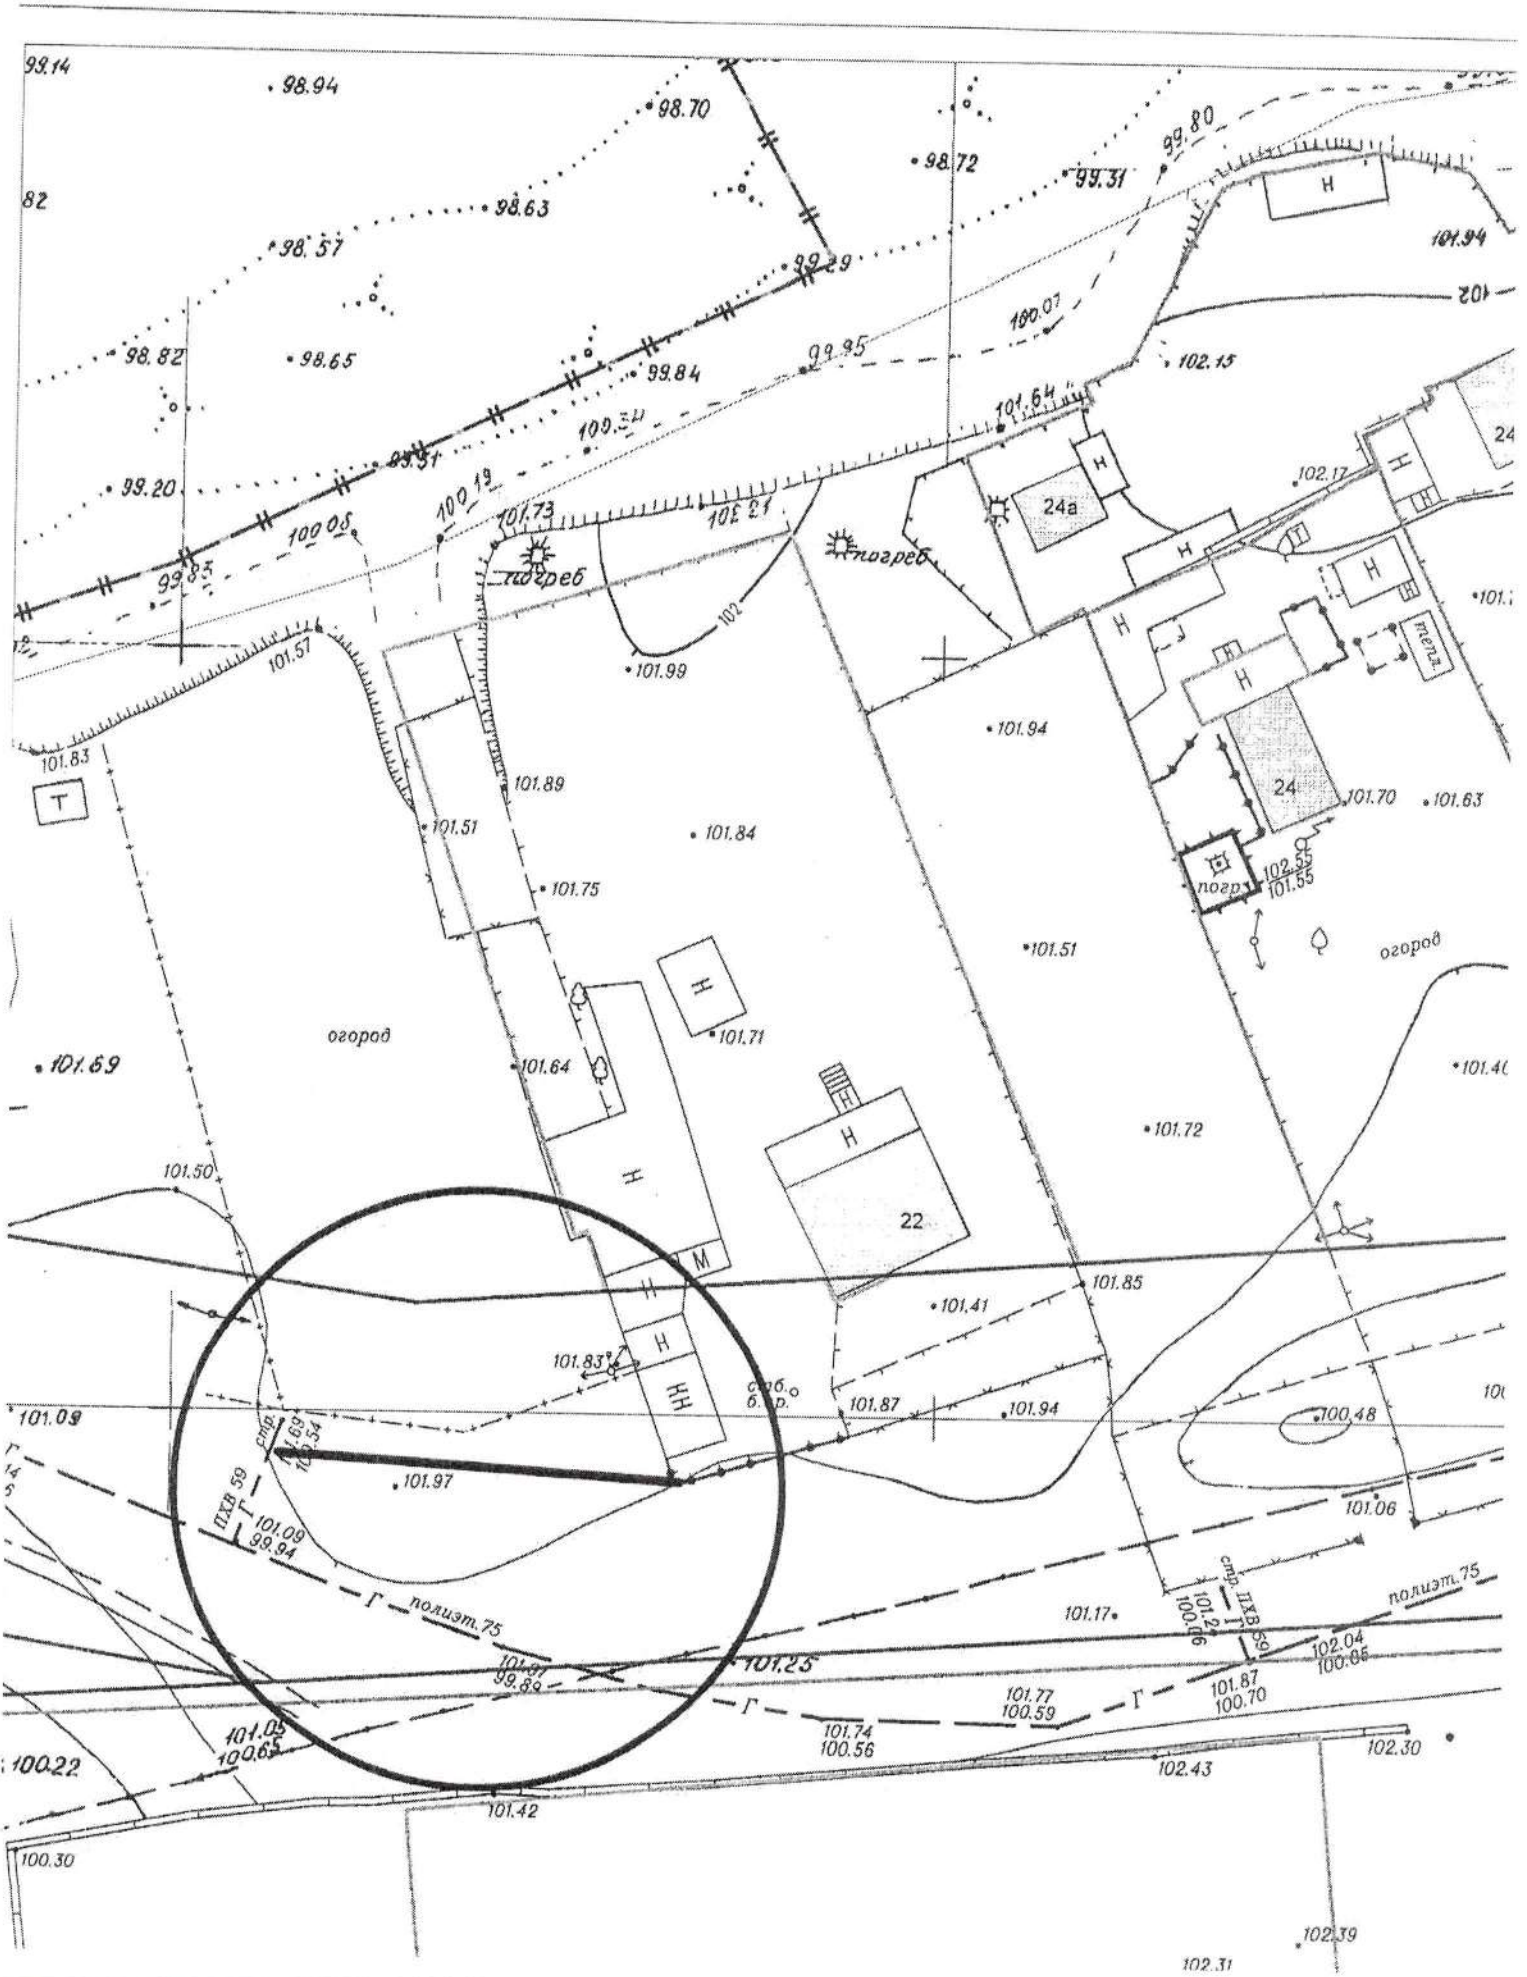

**Карта - схема**  
с адресным ориентиром: проспект Дзержинского, (9)  
на топографическом плане М 1:500

**Карта - схема**  
с адресным ориентиром: ул. Адриена Лежена, (18)  
на топографическом плане М 1:500

КАРТА-СХЕМА территории  
по адресному ориентиру: г. Новосибирск, ул. Объединения, (23)  
М 1:500

Условные обозначения:

- торговый киоск

# Карта-схема территории

по адресному ориентиру: ул. Ягодинская (20)  
на топографическом плане М 1:500

Карта-схема территории  
по адресному ориентиру 2-й переулок Панфиловцев, (23)  
на топографическом плане М 1:500

2-й Панфиловцев

Карта-схема с адресным ориентиром: ул. Ленина, (8)  
на топографическом плане 1:700

Карта-схема с адресным ориентиром: ул. Линейная, (136)  
на топографическом плане 1:700

Карта-схема с адресным ориентиром: ул. Фрунзе, (5/2)  
на топографическом плане 1:700