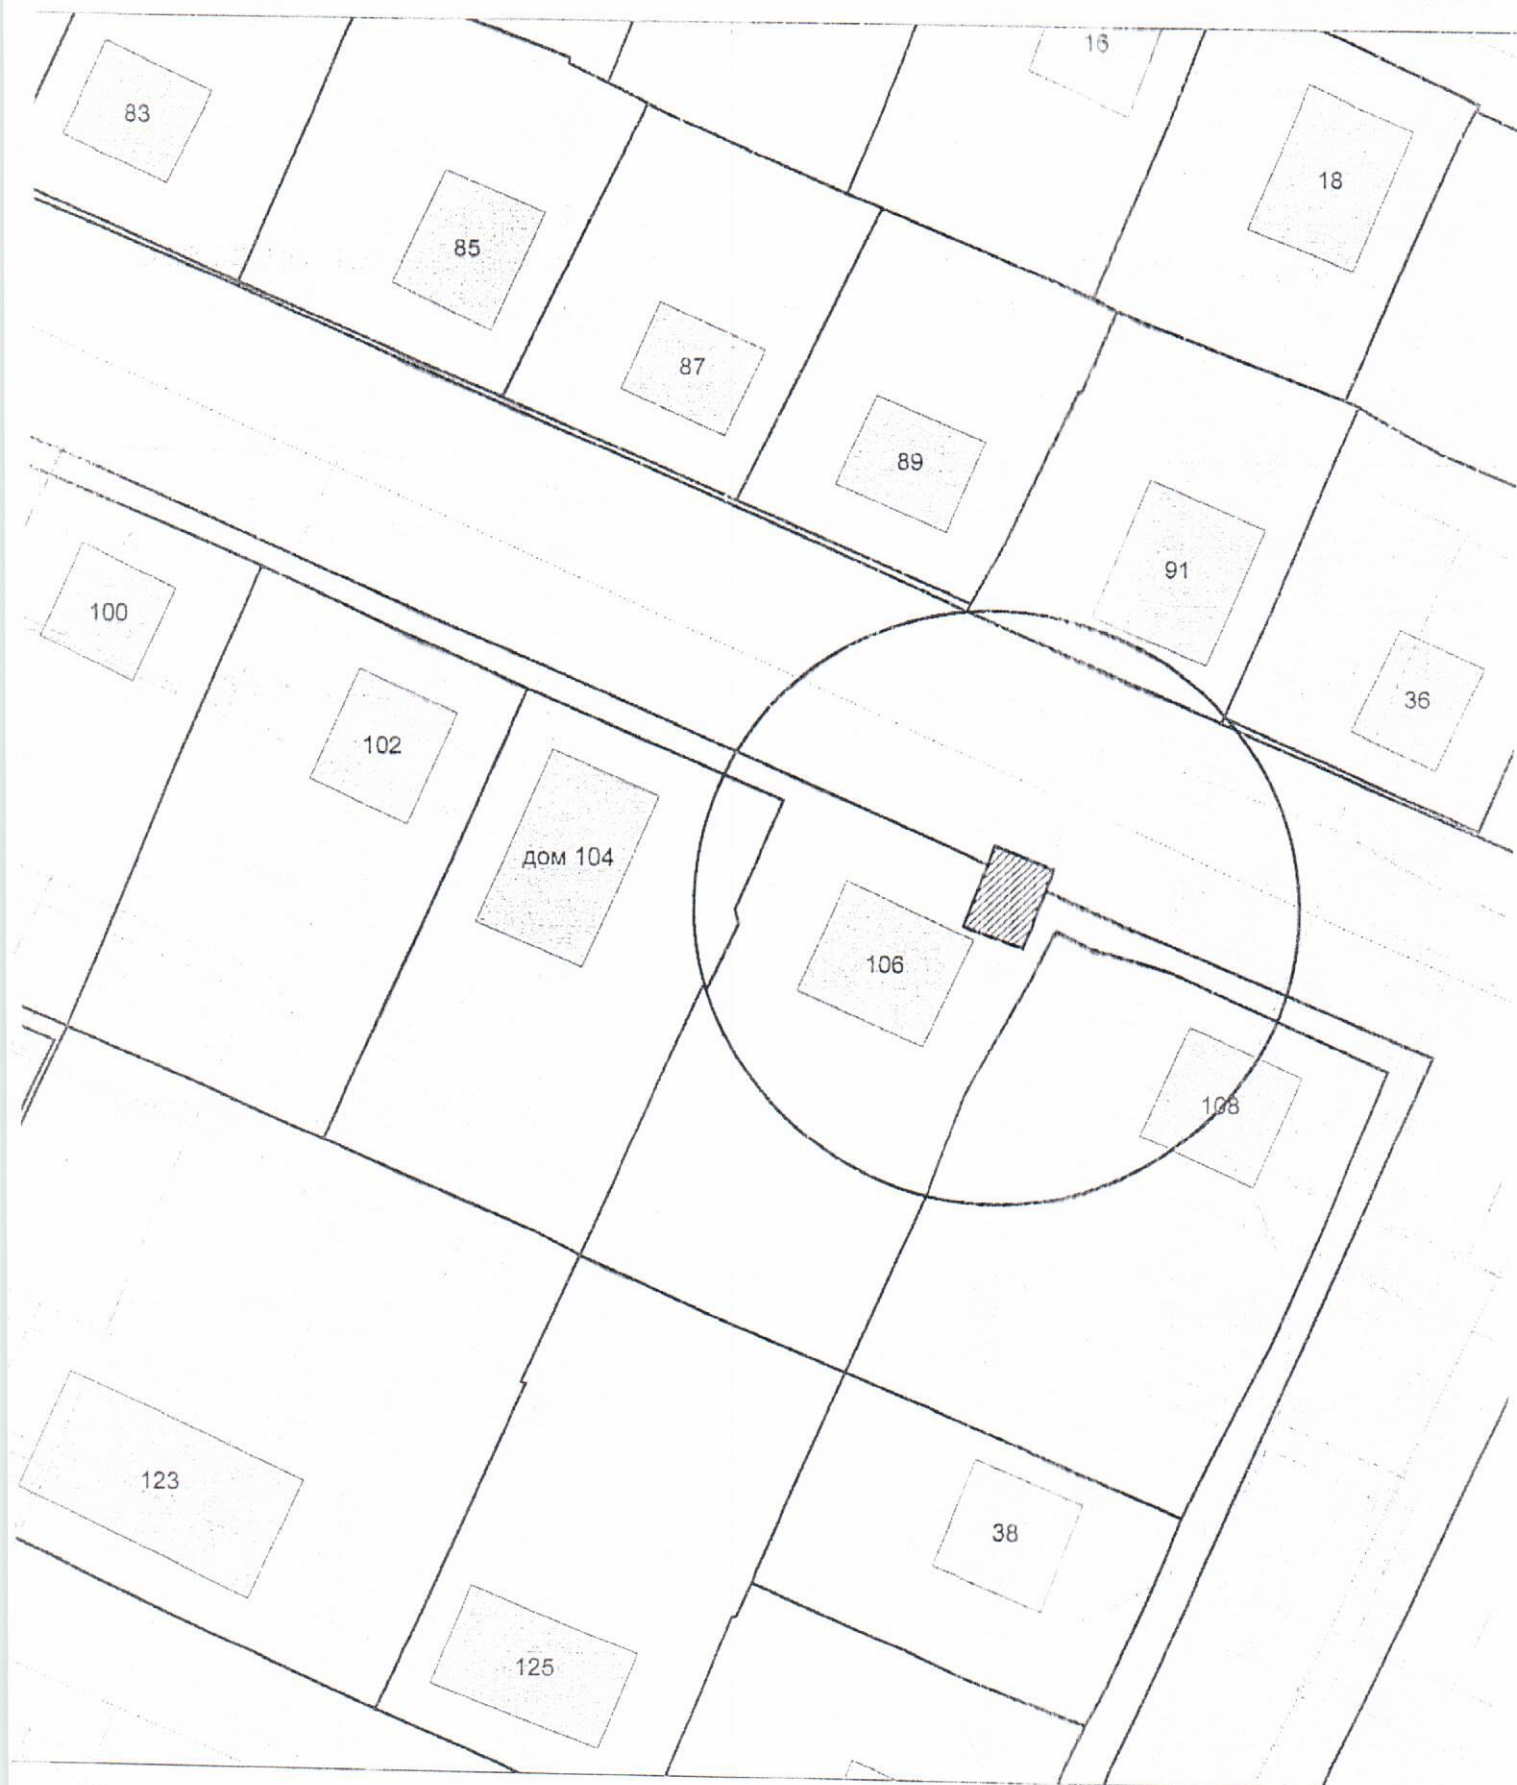

**Карта – схема территории №**  
 по адресному ориентиру: ул. Петухова, (152/2 к. 1)  
 на топографическом плане М 1:500

Карта – схема территории №  
по адресному ориентиру: ул. Петухова, (1526)

на топографическом плане М 1:500

Карта-схема территории  
по адресному ориентиру пер. 2-й Алтайский, 10  
на топографическом плане М 1:500

Карта-схема территории  
размещения нестационарного объекта по ул. Нахимова, (106)  
на топографическом плане  
М 1:500

Карта-схема территории  
размещения нестационарного торгового объекта по адресу: ул. Эйхе (11)  
на топографическом плане  
М 1:500

Карта-схема территории по адресному ориентиру:  
г. Новосибирск, ул. Бульвар Молодежи, (28)  
На топографическом плане в масштабе М 1:500

**Карта-схема с адресным ориентиром: ул. Ленина, (8)  
на топографическом плане 1:700**

Карта - схема

с адресным ориентиром: ул. Советская, (99)

на топографическом плане М 1:500