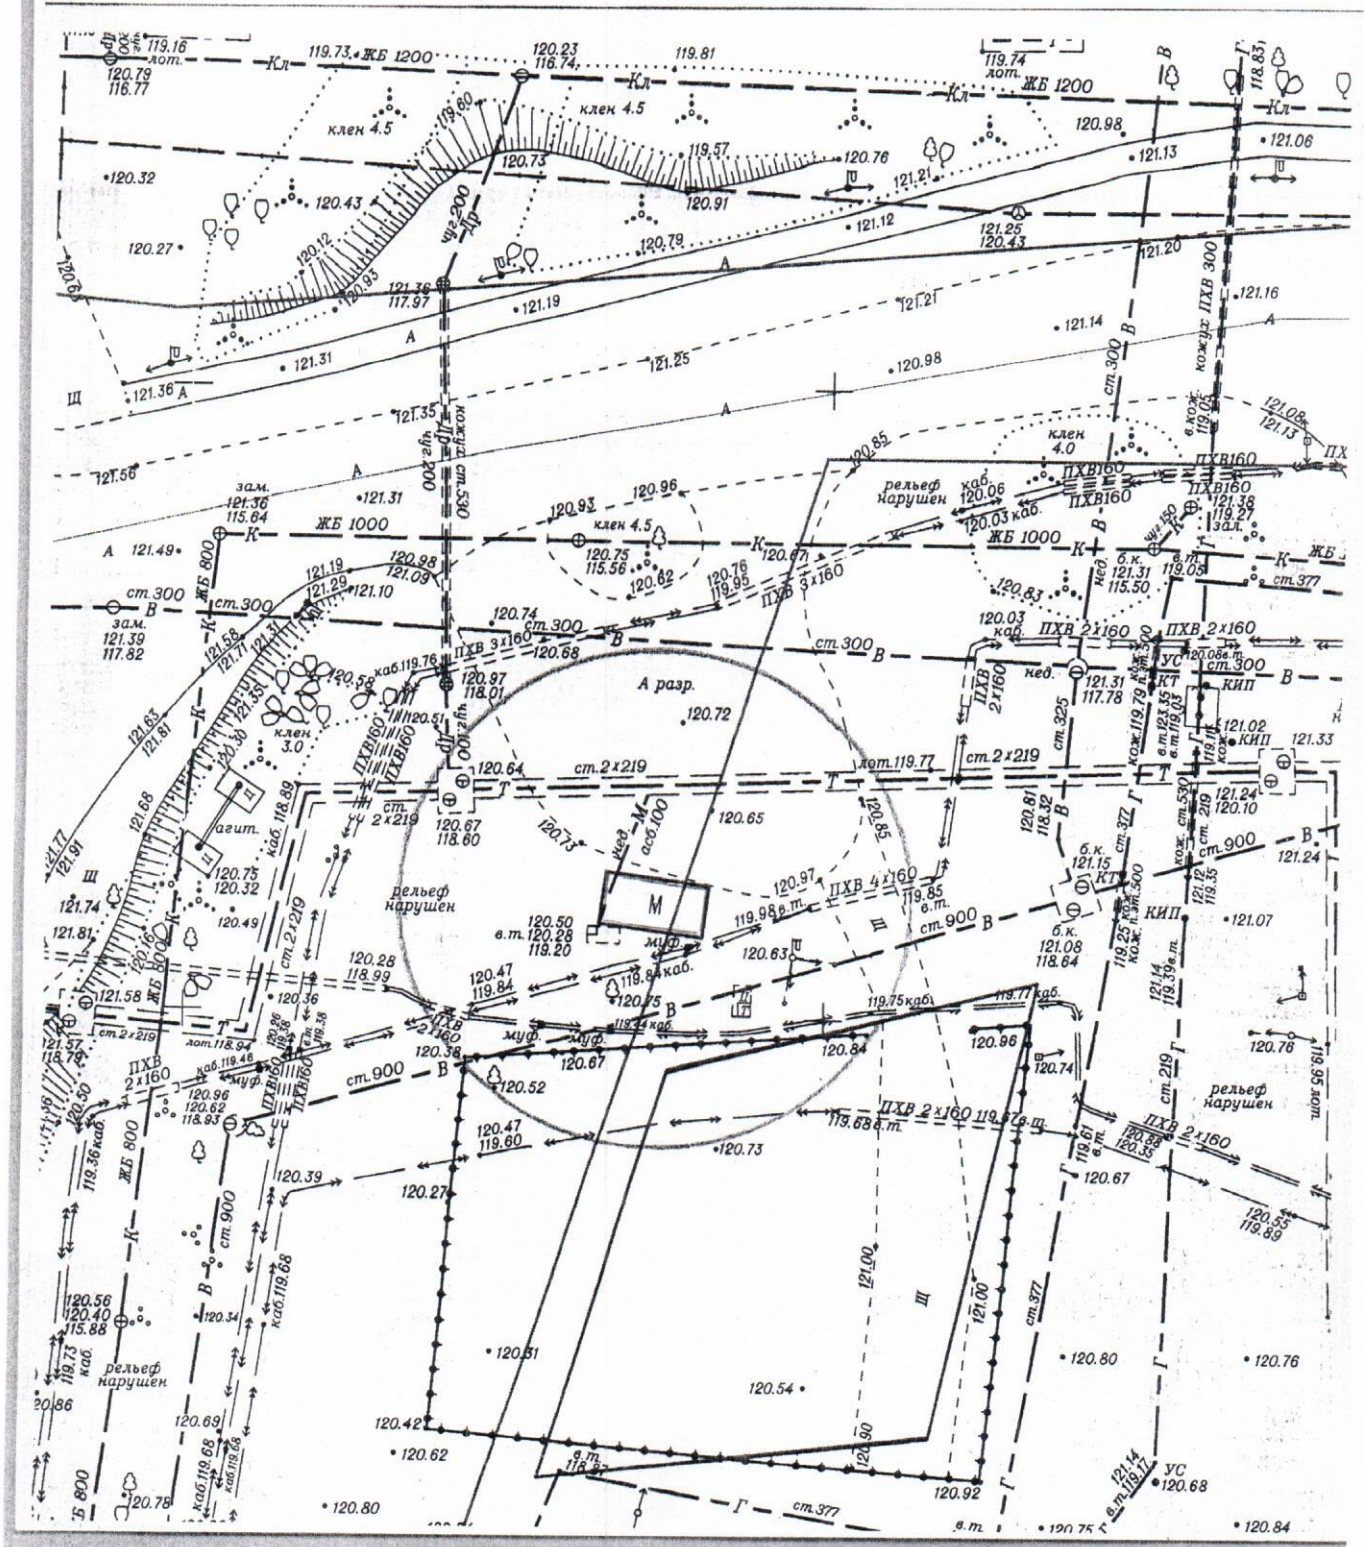

**Карта – схема территории №**  
 по адресному ориентиру: ул. Петухова, (152/2 к. 1)  
 на топографическом плане М 1:500

Карта – схема территории №  
по адресному ориентиру: ул. Петухова, (1526)

на топографическом плане М 1:500

Карта-схема территории  
по адресному ориентиру пер. 2-й Алтайский, 10  
на топографическом плане М 1:500

Карта-схема территории  
размещения нестационарного объекта по ул. Нахимова, (106)  
на топографическом плане  
М 1:500

Карта-схема территории  
размещения нестационарного торгового объекта по адресу: ул. Эйхе (11)  
на топографическом плане  
М 1:500

Карта-схема территории по адресному ориентиру:  
г. Новосибирск, ул. Бульвар Молодежи, (28)  
На топографическом плане в масштабе М 1:500

**Карта-схема с адресным ориентиром: ул. Ленина, (8)  
на топографическом плане 1:700**

Карта - схема

с адресным ориентиром: ул. Советская, (99)

на топографическом плане М 1:500