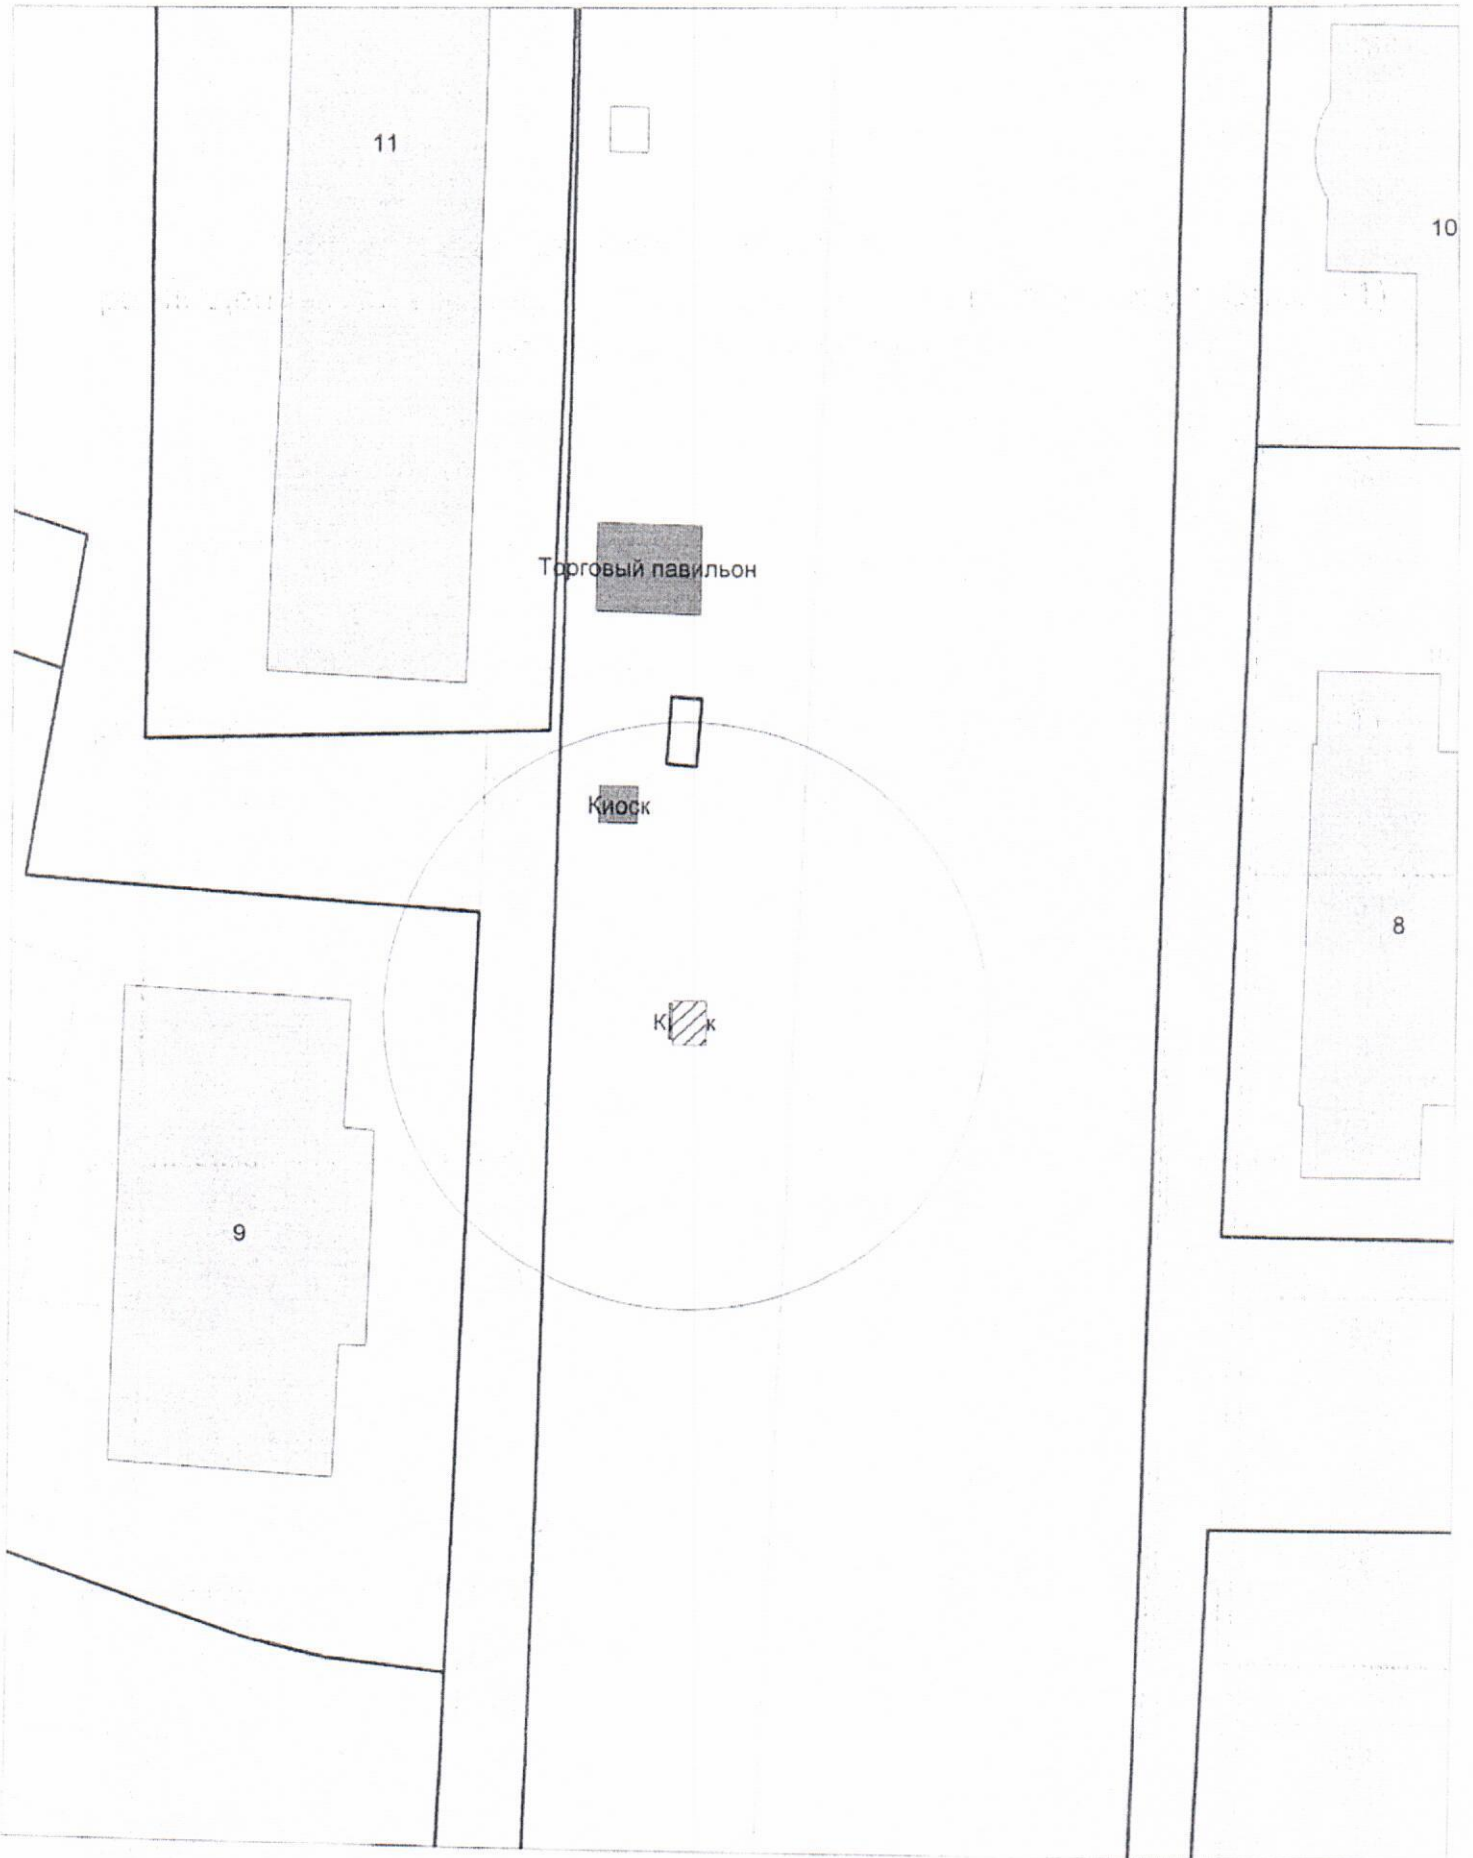

**Карта – схема территории №**  
 по адресному ориентиру: ул. Петухова, (152/2 к. 1)  
 на топографическом плане М 1:500

Карта – схема территории №  
по адресному ориентиру: ул. Петухова, (1526)

на топографическом плане М 1:500

Карта-схема территории  
по адресному ориентиру пер. 2-й Алтайский, 10  
на топографическом плане М 1:500

Карта-схема территории  
размещения нестационарного объекта по ул. Нахимова, (106)  
на топографическом плане  
М 1:500

Карта-схема территории  
размещения нестационарного торгового объекта по адресу: ул. Эйхе (11)  
на топографическом плане  
М 1:500

Карта-схема территории по адресному ориентиру:  
г. Новосибирск, ул. Бульвар Молодежи, (28)  
На топографическом плане в масштабе М 1:500

**Карта-схема с адресным ориентиром: ул. Ленина, (8)  
на топографическом плане 1:700**

Карта - схема

с адресным ориентиром: ул. Советская, (99)

на топографическом плане М 1:500