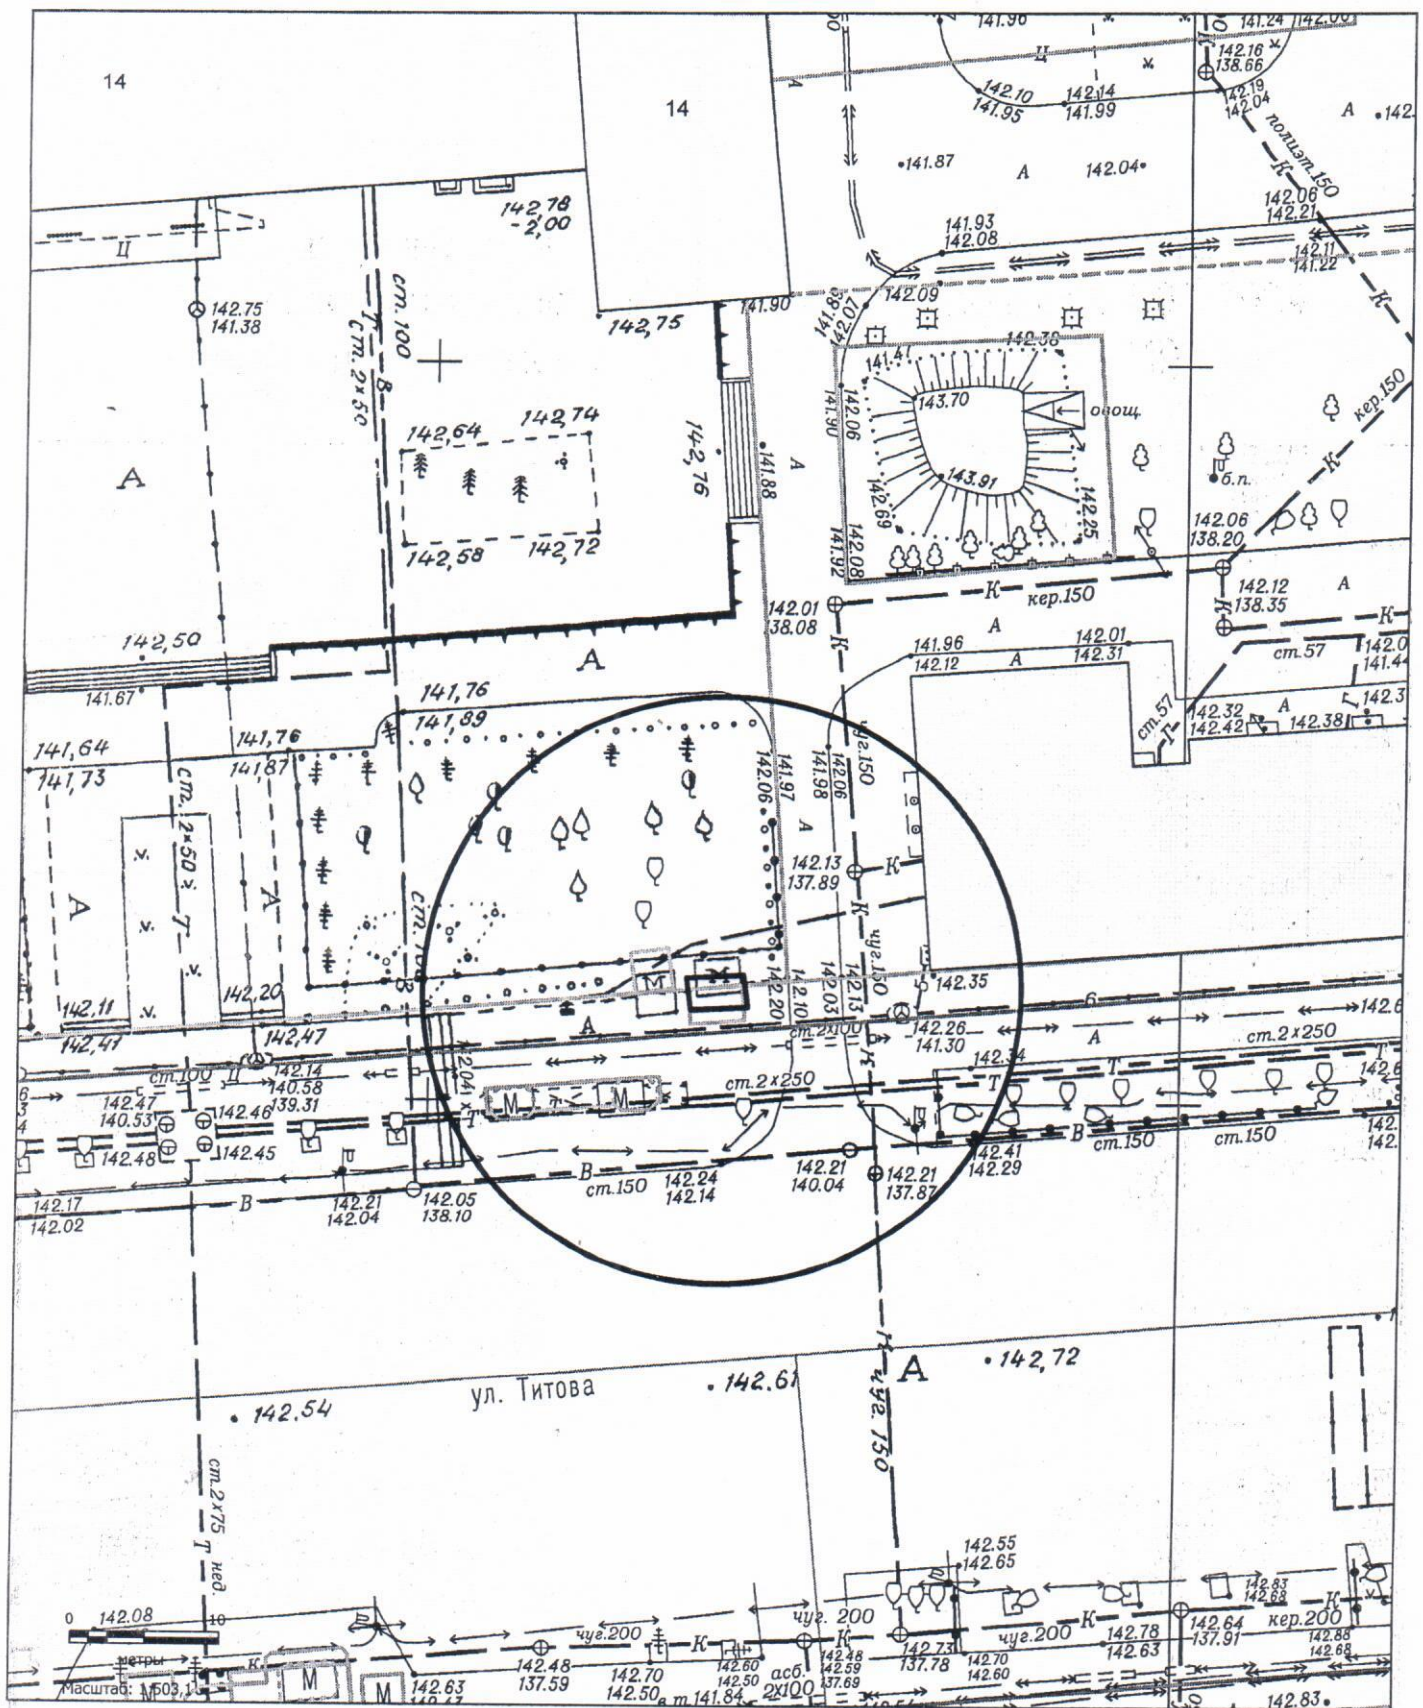

Карта-схема территории

по адресному ориентиру: ул. Титова (184 кл)
на топографическом плане М 1:500

Карта-схема территории

по адресному ориентиру: 11 пер. Порт-Артурский (66)
на топографическом плане М 1:500

Карта-схема территории к акту о выявлении
самовольного нестационарного объекта от 27.03.2024
по адресному ориентиру: ул. Титова, (12)

Масштаб 1:500

Карта-схема территории
по адресному ориентиру ул. Федосеева, 38
на топографическом плане М 1:500

Карта-схема территории
по адресному ориентиру улица Б. Богаткова, (201)
на топографическом плане М 1:500

Карта-схема территории
размещения нестационарного объекта по ул. Диспетчерск
на топографическом плане
М 1:500

Карта - схема

с адресным ориентиром: ул. Кропоткина, (288)
на топографическом плане М 1:500