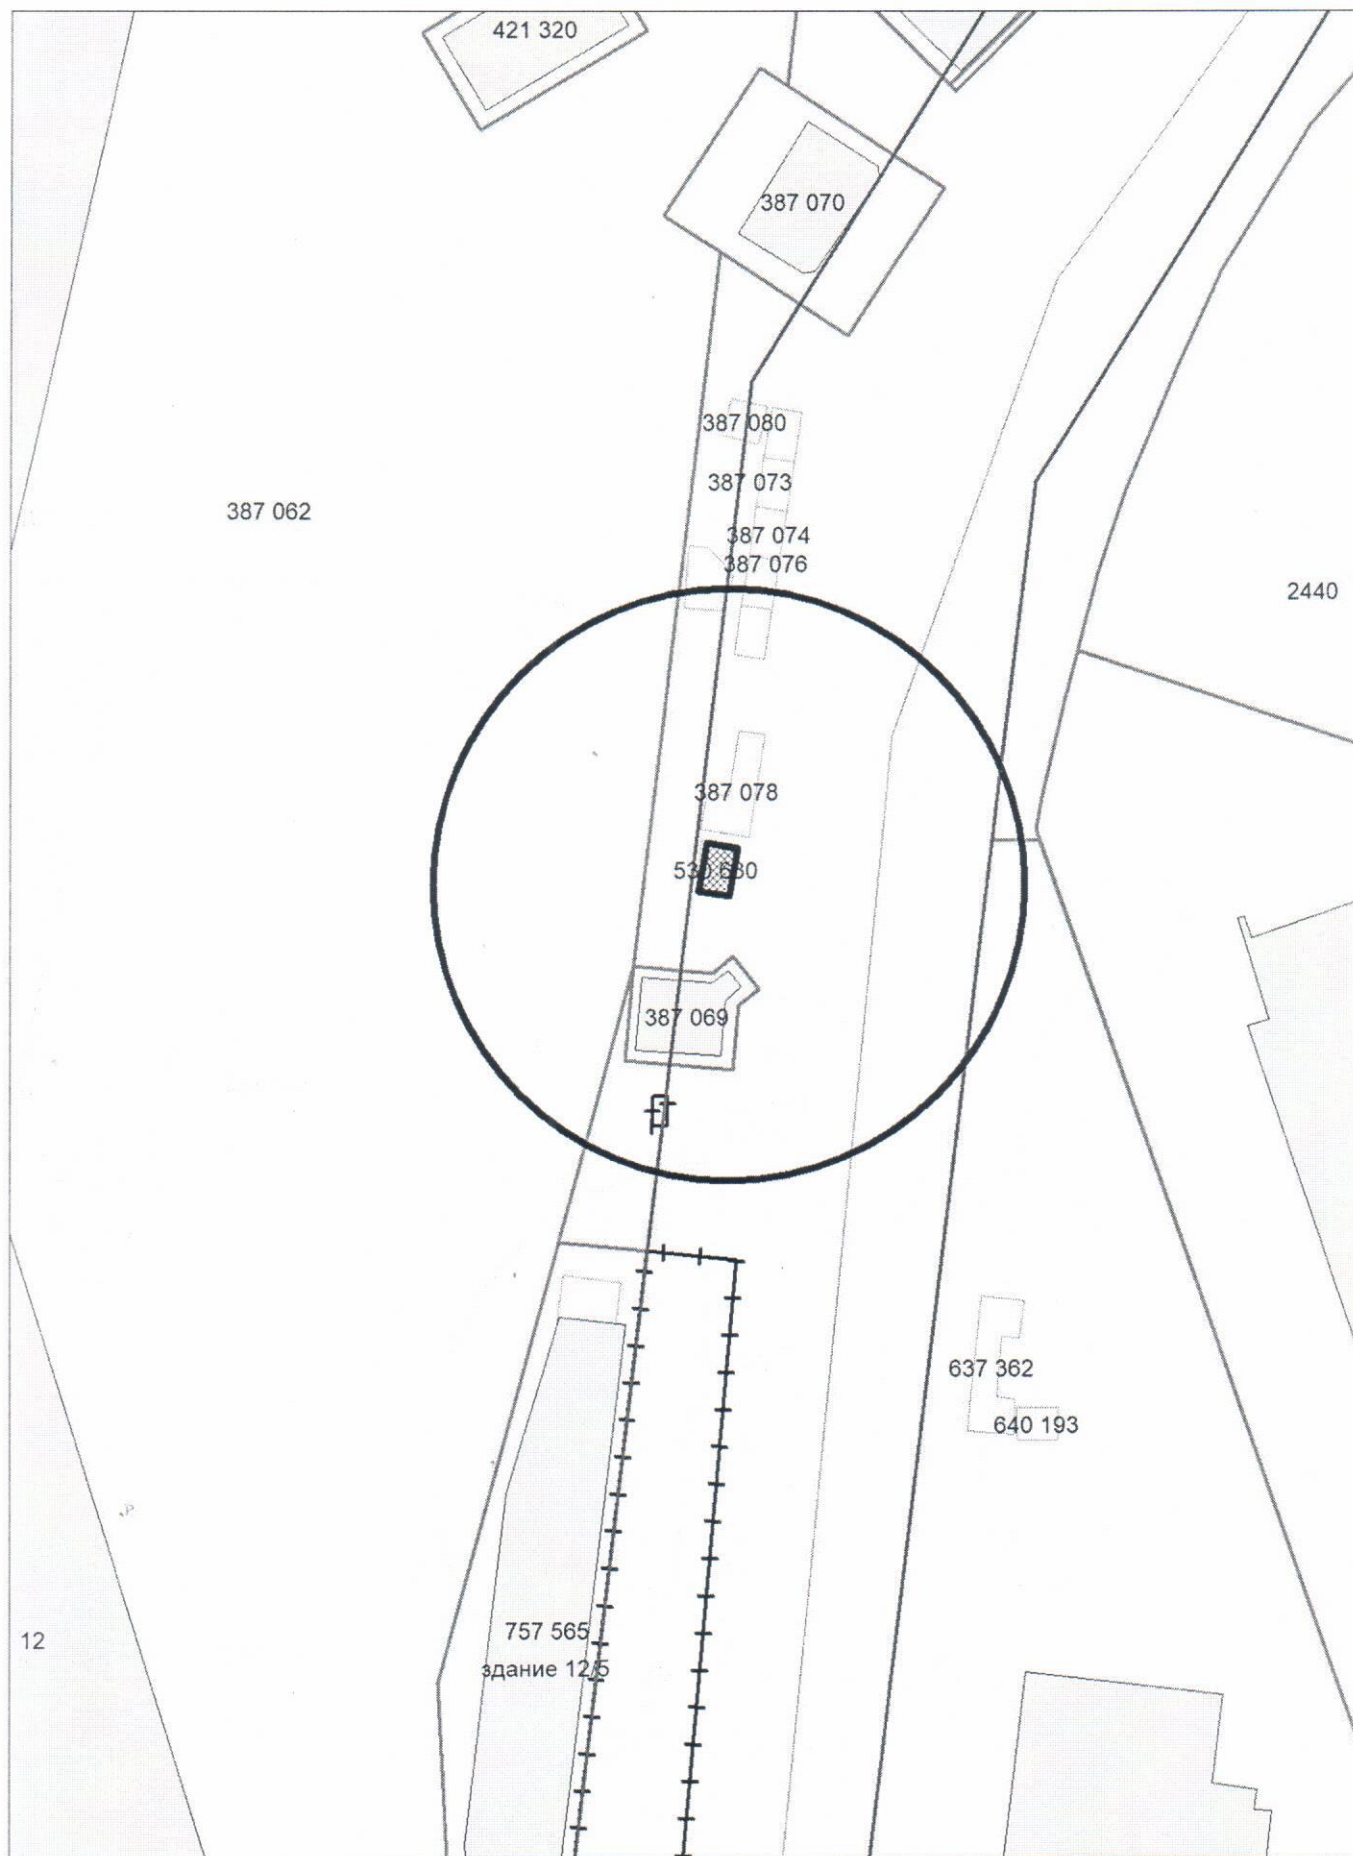

Карта - схема
с адресным ориентиром: ул. Есенина, (7а)
на топографическом плане М 1:500

Карта - схема
с адресным ориентиром: ул. Есенина, (7а)
на топографическом плане М 1:500

Схема территории по адресу: пр. Дзержинского, (26)
в масштабе 1:500

Схема территории по адресу: ул. Есенина, (12)
в масштабе 1:500

Карта-схема территории

по адресному ориентиру: 7-й Порт-Артурский пер. д. (78)
на топографическом плане М 1:500

Карта-схема территории

по адресному ориентиру: 9-й Порт-Артурский пер. д. (38)
на топографическом плане М 1:500

Карта-схема территории

по адресному ориентиру: ул. Титова (184 кл)
на топографическом плане М 1:500

Карта-схема территории

по адресному ориентиру: 11 пер. Порт-Артурский (66)
на топографическом плане М 1:500

Карта-схема территории к акту о выявлении
самовольного нестационарного объекта от 27.03.2024
по адресному ориентиру: ул. Титова, (12)

Масштаб 1:500

Карта-схема территории
по адресному ориентиру ул. Федосеева, 38
на топографическом плане М 1:500