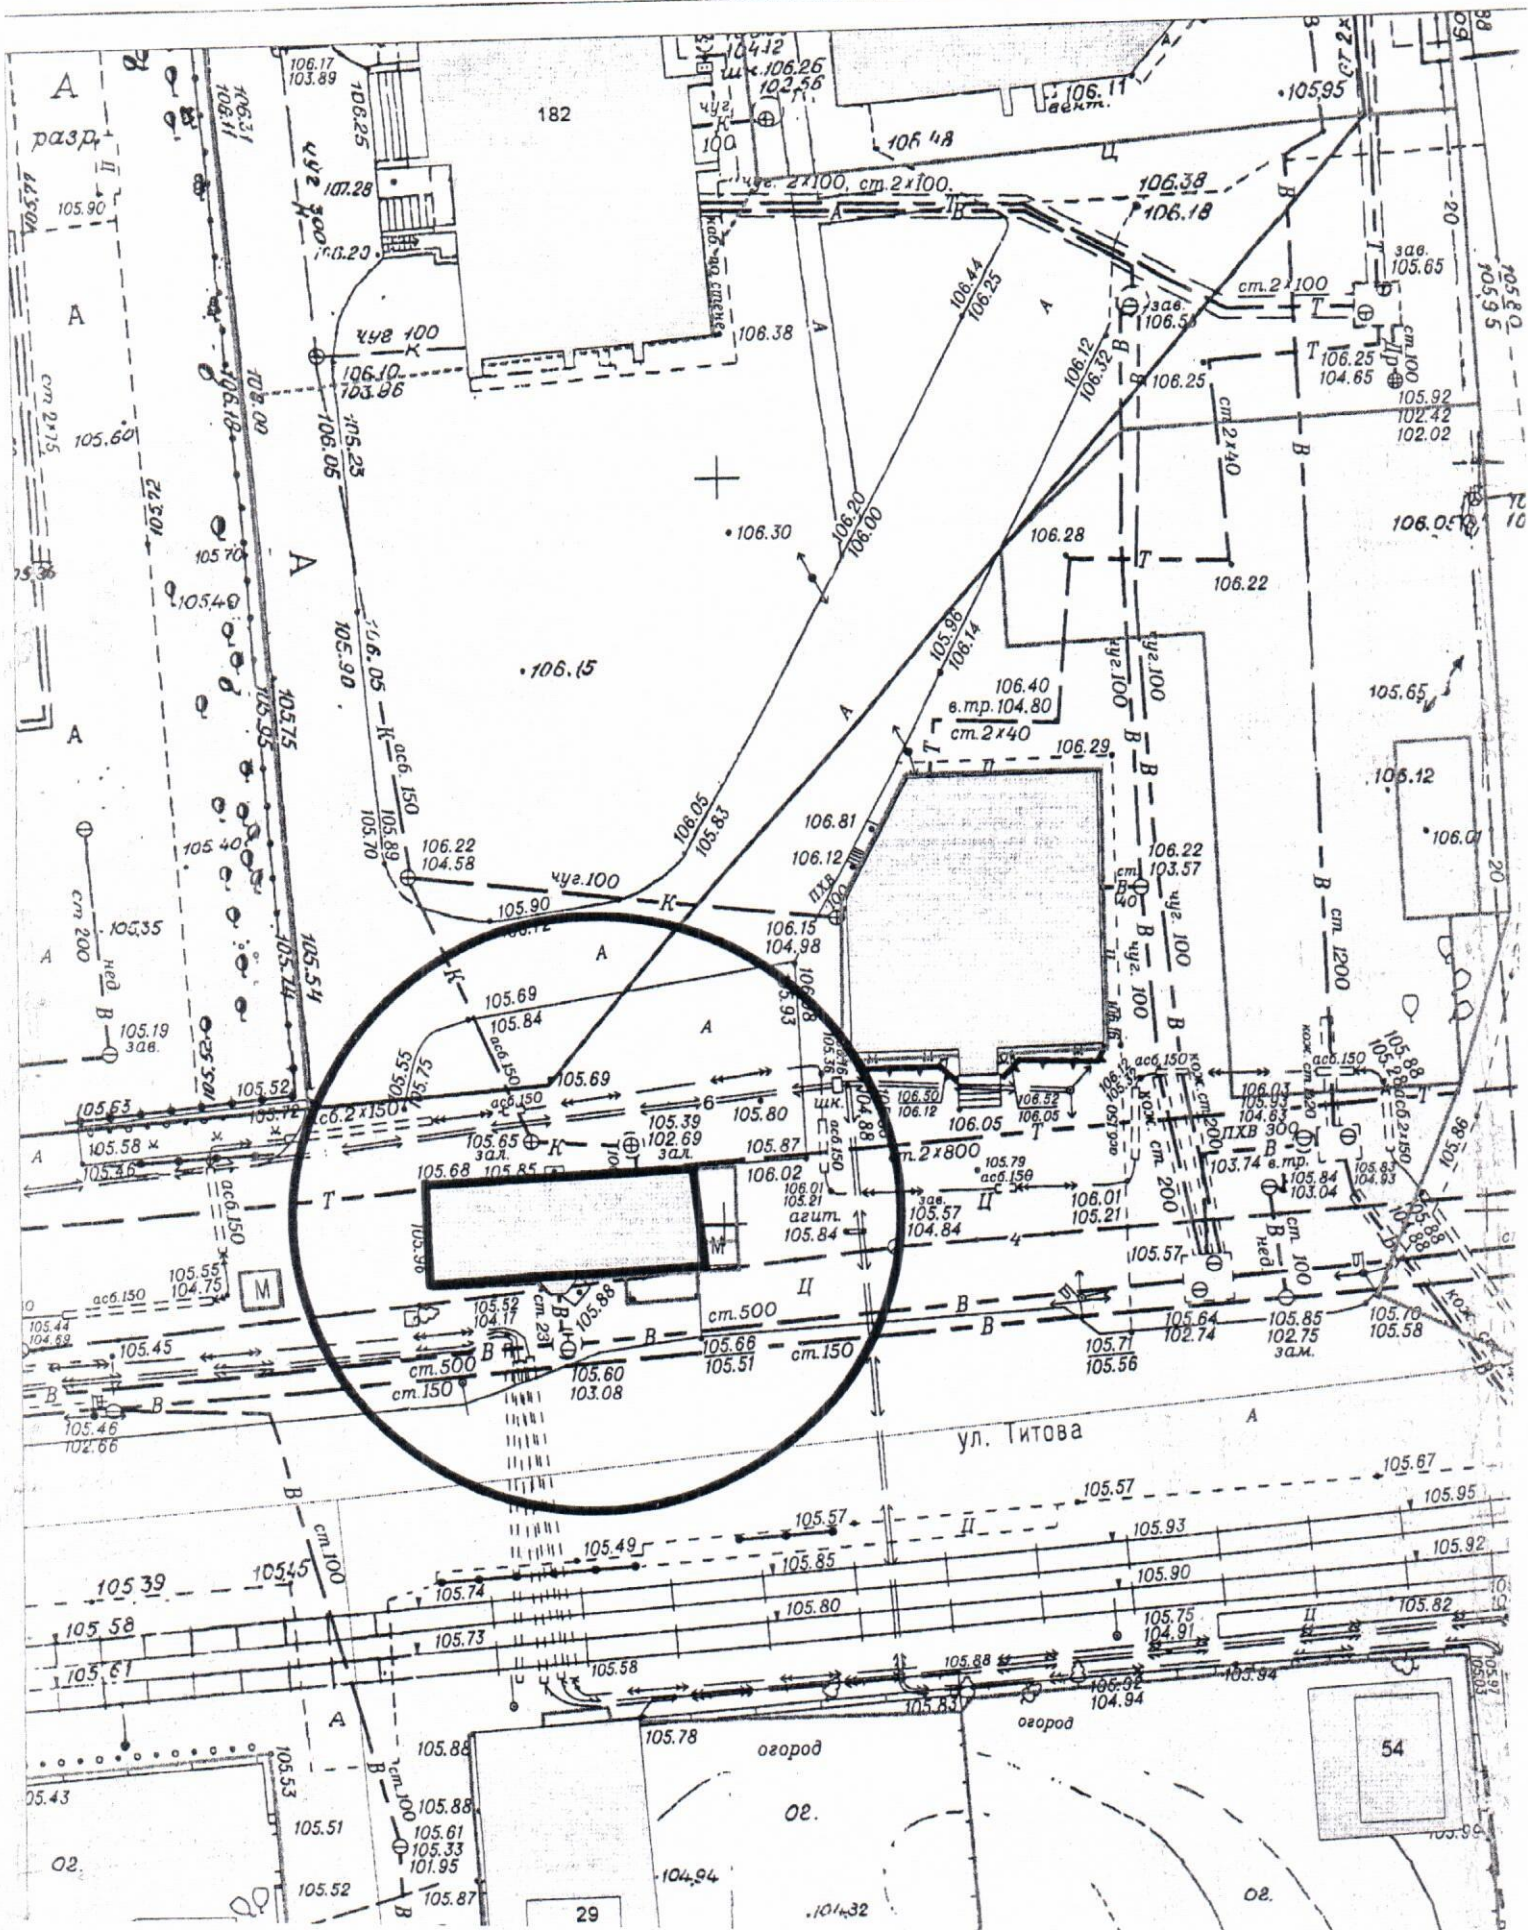

Карта - схема
с адресным ориентиром: ул. Есенина, (7а)
на топографическом плане М 1:500

Карта - схема
с адресным ориентиром: ул. Есенина, (7а)
на топографическом плане М 1:500

Схема территории по адресу: пр. Дзержинского, (26)
в масштабе 1:500

Карта-схема территории

по адресному ориентиру: ул. Титова (184 кл)
на топографическом плане М 1:500

Карта-схема территории

по адресному ориентиру: 11 пер. Порт-Артурский (66)
на топографическом плане М 1:500

Карта-схема территории к акту о выявлении
самовольного нестационарного объекта от 27.03.2024
по адресному ориентиру: ул. Титова, (12)

Масштаб 1:500

Карта-схема территории
по адресному ориентиру ул. Федосеева, 38
на топографическом плане М 1:500

Карта - схема

с адресным ориентиром: ул. Кропоткина, (288)
на топографическом плане М 1:500