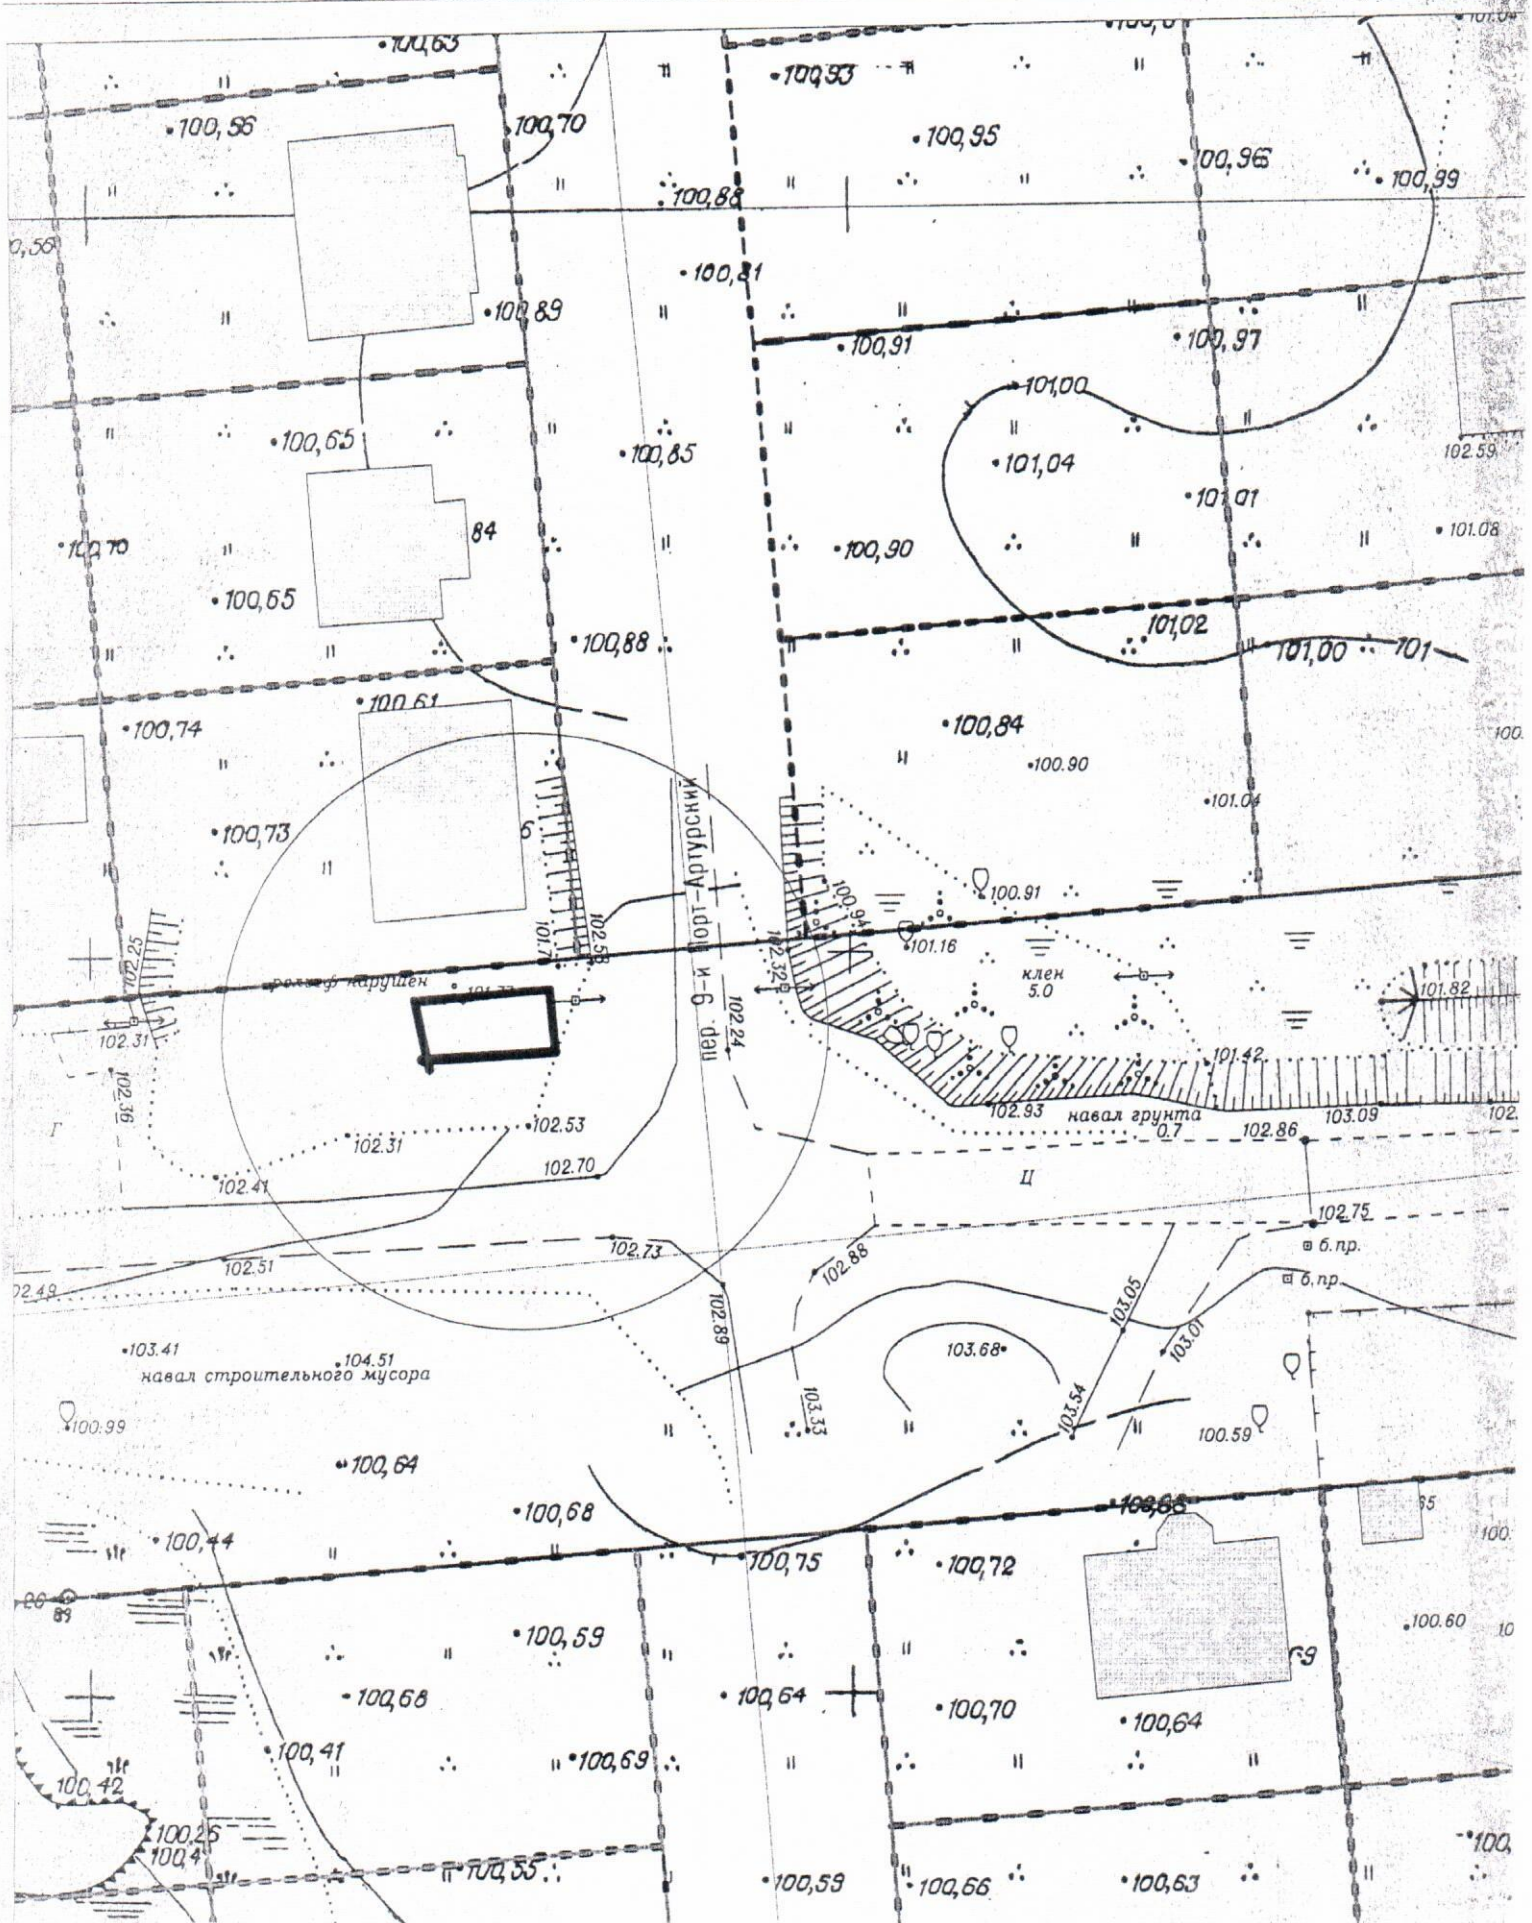

Карта - схема
с адресным ориентиром: ул. Есенина, (7а)
на топографическом плане М 1:500

Карта - схема
с адресным ориентиром: ул. Есенина, (7а)
на топографическом плане М 1:500

Схема территории по адресу: пр. Дзержинского, (26)
в масштабе 1:500

Карта-схема территории

по адресному ориентиру: ул. Титова (184 кл)
на топографическом плане М 1:500

Карта-схема территории

по адресному ориентиру: 11 пер. Порт-Артурский (66)
на топографическом плане М 1:500

Карта-схема территории к акту о выявлении
самовольного нестационарного объекта от 27.03.2024
по адресному ориентиру: ул. Титова, (12)

Масштаб 1:500

Карта-схема территории
по адресному ориентиру ул. Федосеева, 38
на топографическом плане М 1:500

Карта - схема

с адресным ориентиром: ул. Кропоткина, (288)
на топографическом плане М 1:500