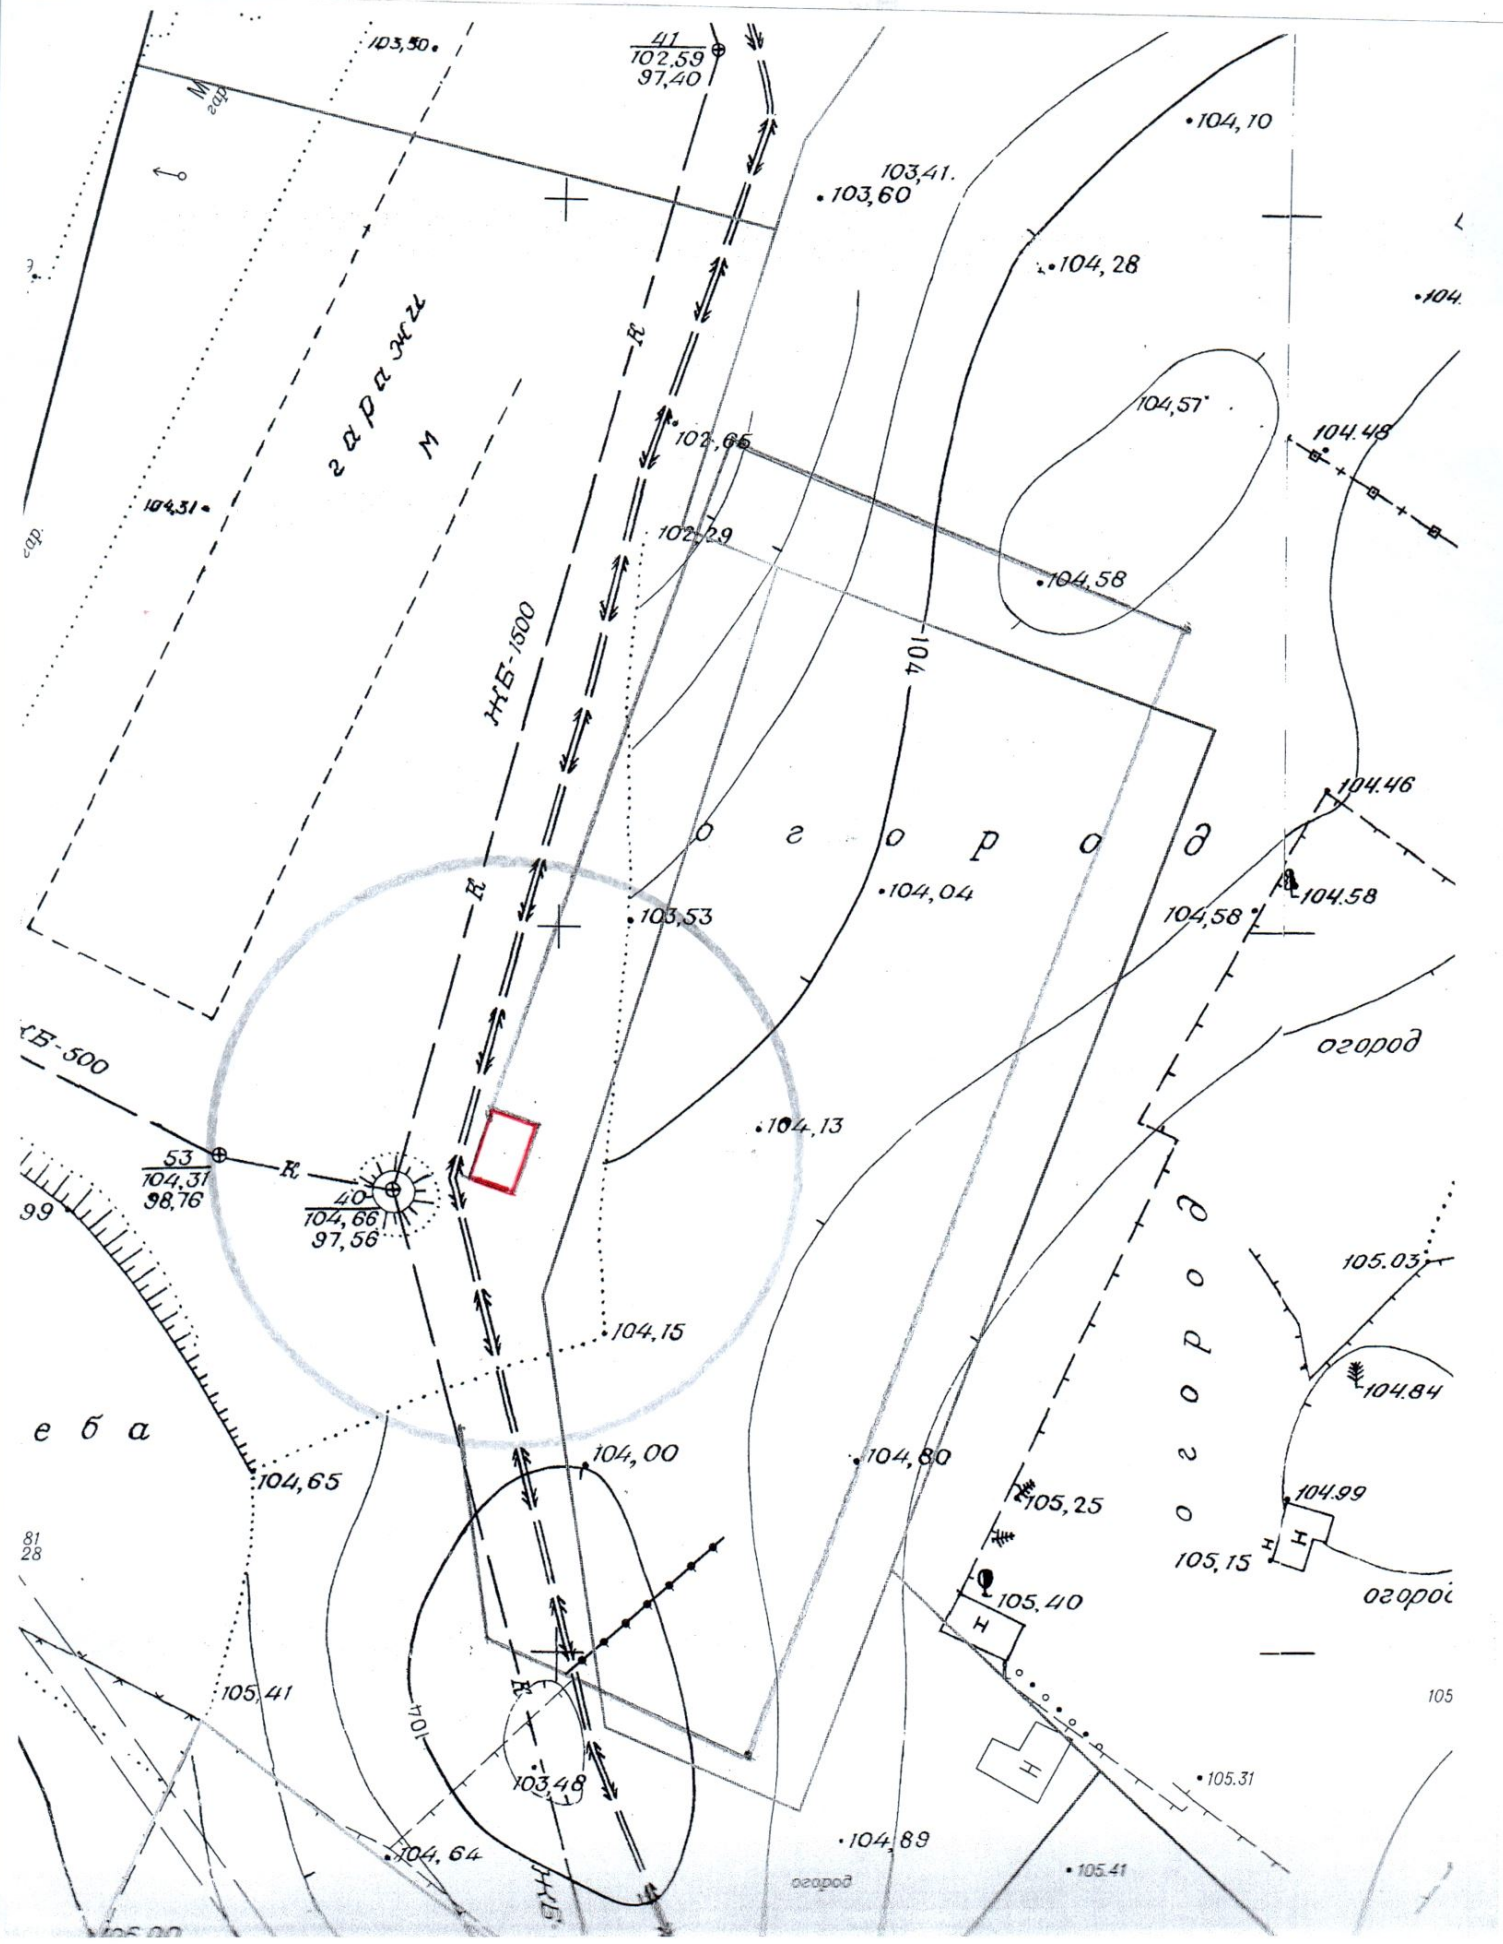

Карта - схема
с адресным ориентиром: ул. Андриена Лежена, (5)
на топографическом плане М 1:500

КАРТА-СХЕМА ТЕРРИТОРИИ
 по адресному ориентиру: г. Новосибирск, Рекордный переулок, (4)
 на топографическом плане М 1:500

Условные обозначения:

- металлический гараж

Карта – схема территории №

по адресному ориентиру: ул. Петухова, (69).

на топографическом плане М 1:500

Карта-схема территории

по адресному ориентиру: переулок 4-й Порт-Артурский, (78)
на топографическом плане М 1:500

ул. Героев Труда, (6)

ул. Демакова, (13)

ул. Добровольческая, (1/1)

**Карта-схема с адресным ориентиром:
ул. Просторная, (10а)
на топографическом плане 1:700**