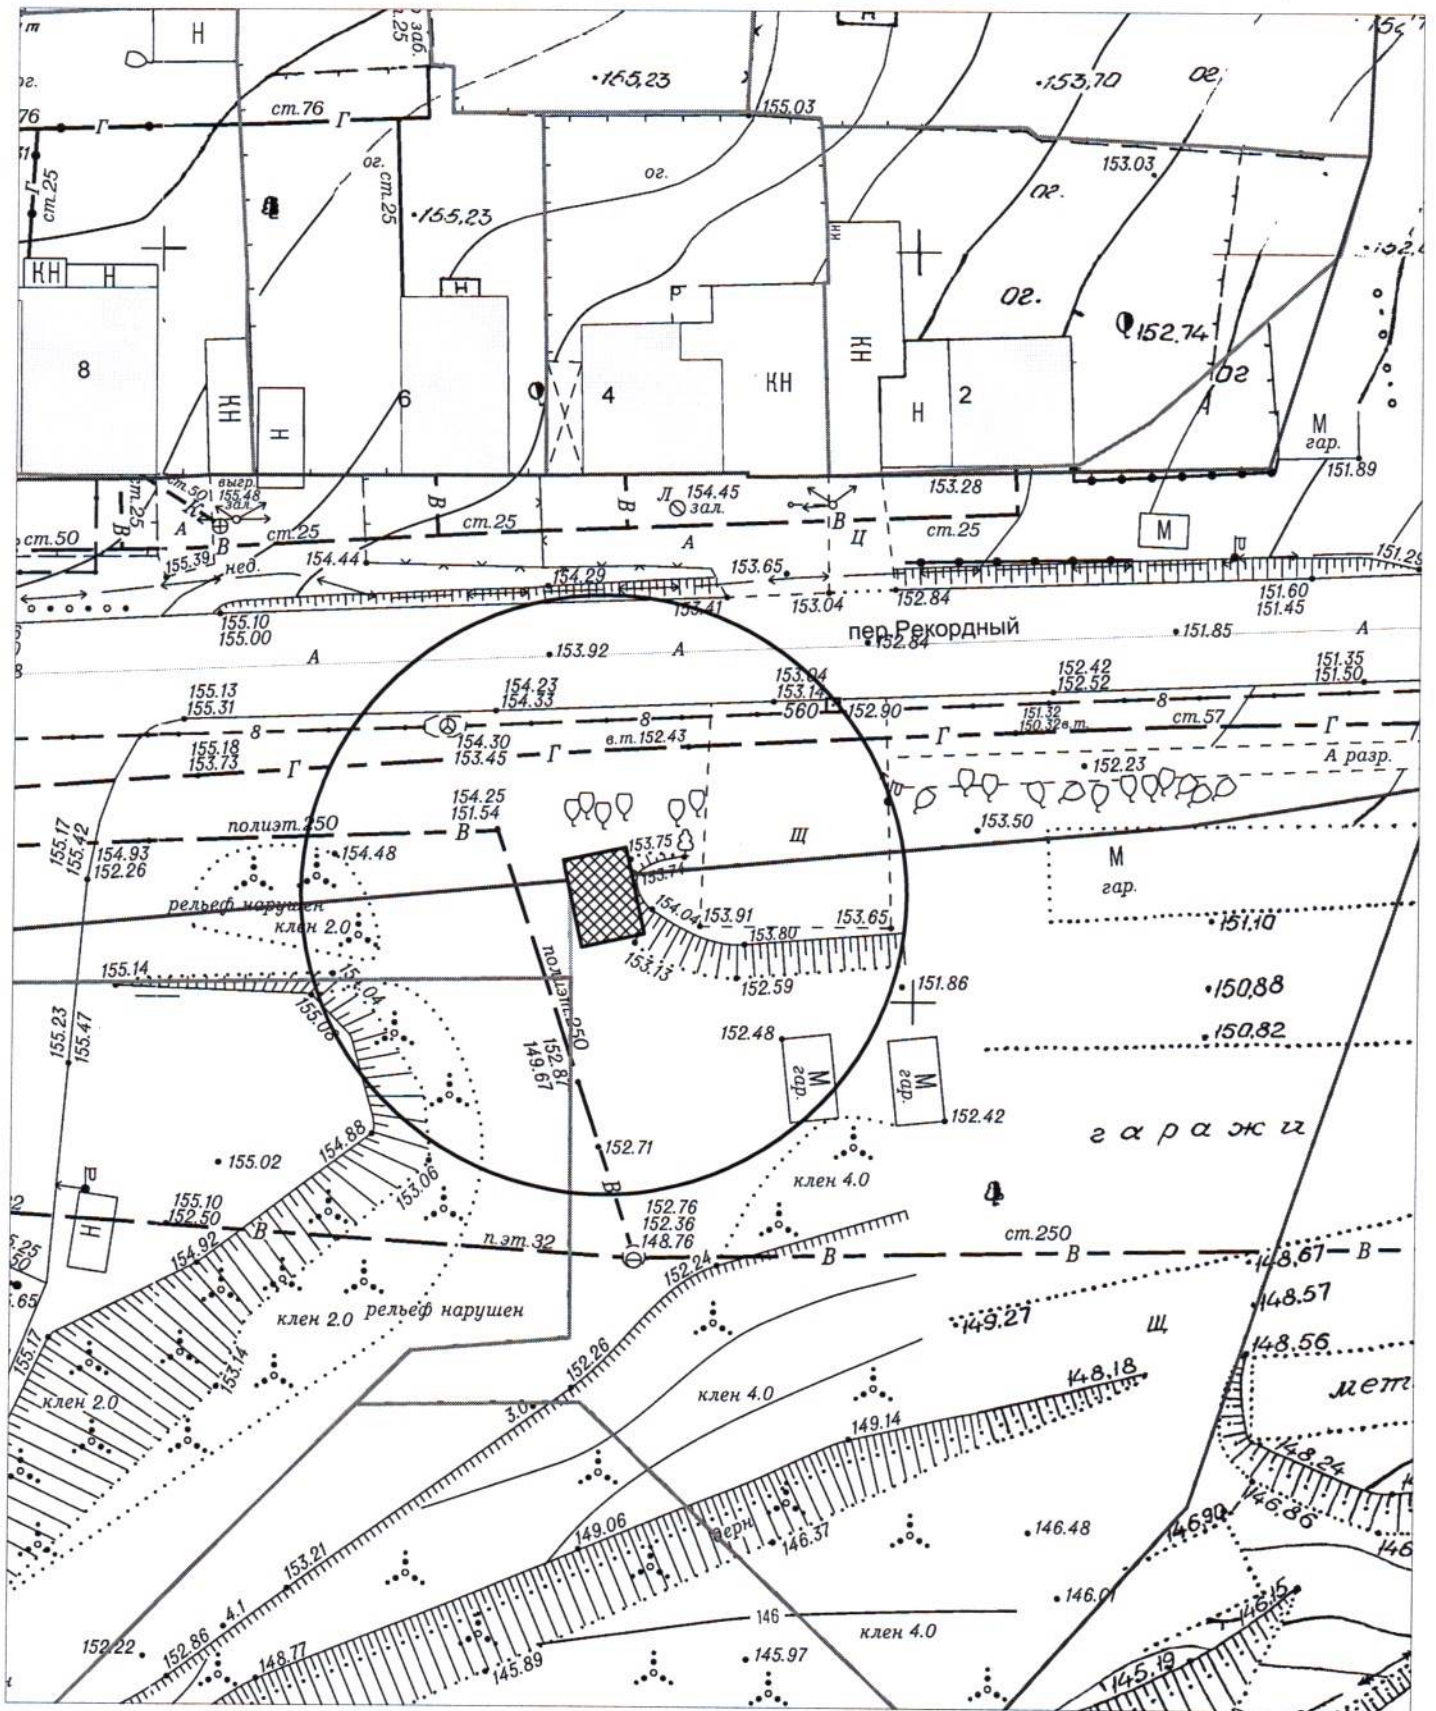

Карта - схема
с адресным ориентиром: ул. Андриена Лежена, (5)
на топографическом плане М 1:500

КАРТА-СХЕМА ТЕРРИТОРИИ
 по адресному ориентиру: г. Новосибирск, Рекордный переулок, (4)
 на топографическом плане М 1:500

Условные обозначения:

- металлический гараж

Карта – схема территории №

по адресному ориентиру: ул. Петухова, (69).

на топографическом плане М 1:500

Карта-схема территории

по адресному ориентиру: переулок 4-й Порт-Артурский, (78)
на топографическом плане М 1:500

ул. Героев Труда, (6)

ул. Демакова, (13)

ул. Добровольческая, (1/1)

**Карта-схема с адресным ориентиром:
ул. Просторная, (10а)
на топографическом плане 1:700**