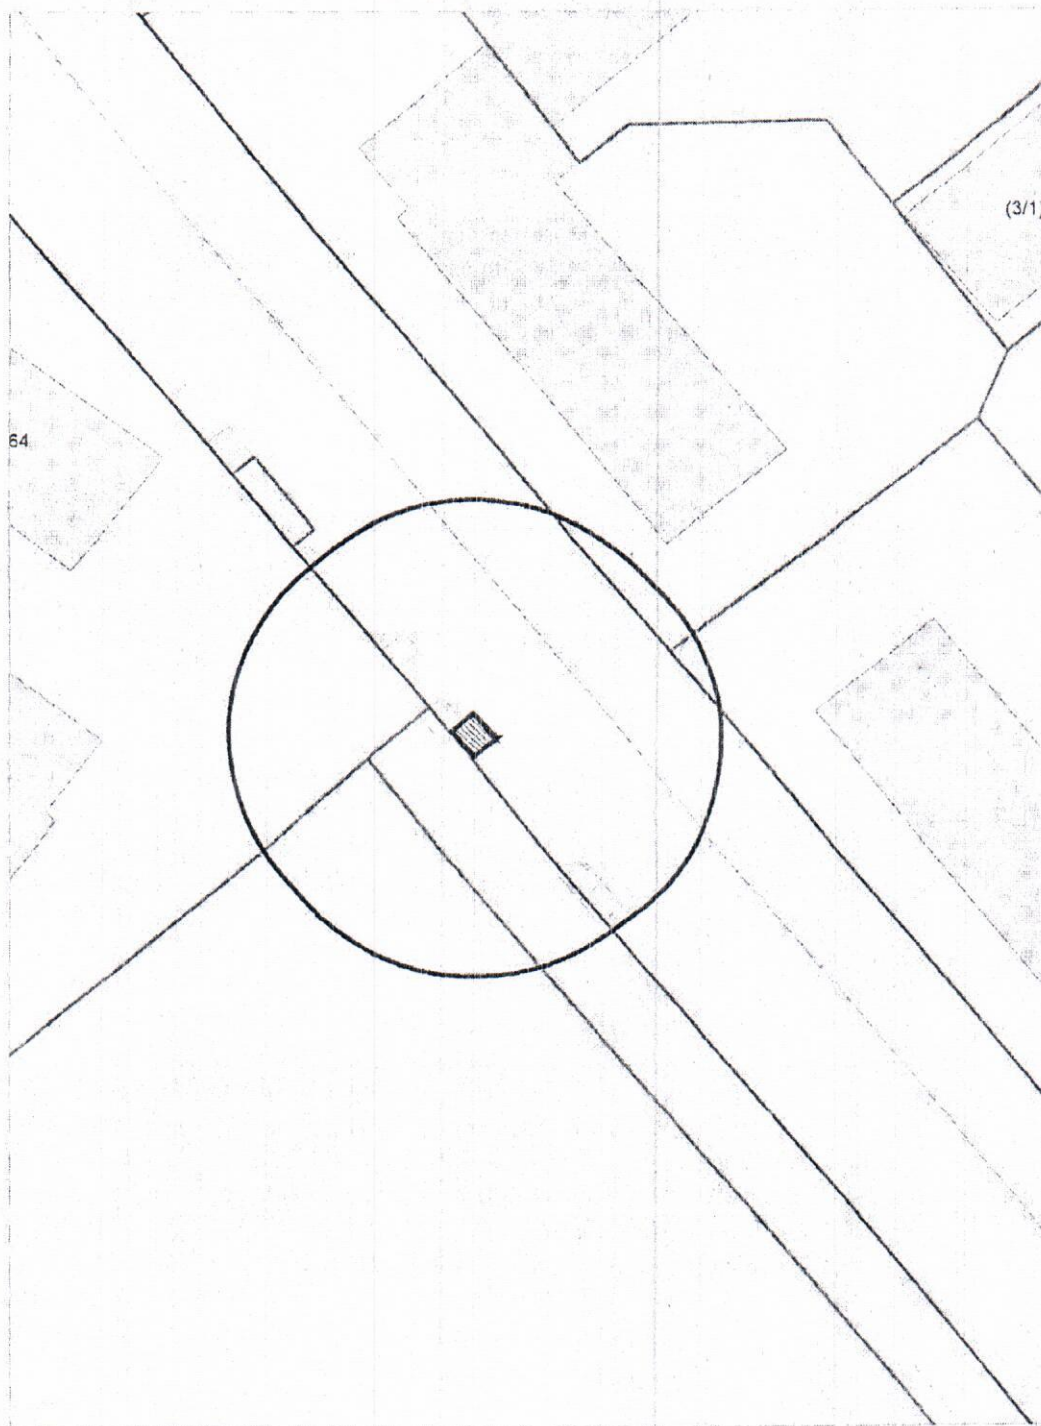

Карта - схема
с адресным ориентиром: ул. Андриена Лежена, (5)
на топографическом плане М 1:500

КАРТА-СХЕМА ТЕРРИТОРИИ
 по адресному ориентиру: г. Новосибирск, Рекордный переулок, (4)
 на топографическом плане М 1:500

Условные обозначения:

- металлический гараж

Карта – схема территории №

по адресному ориентиру: ул. Петухова, (69).

на топографическом плане М 1:500

Карта-схема территории

по адресному ориентиру: переулок 4-й Порт-Артурский, (78)
на топографическом плане М 1:500

ул. Героев Труда, (6)

ул. Демакова, (13)

ул. Добровольческая, (1/1)

**Карта-схема с адресным ориентиром:
ул. Просторная, (10а)
на топографическом плане 1:700**