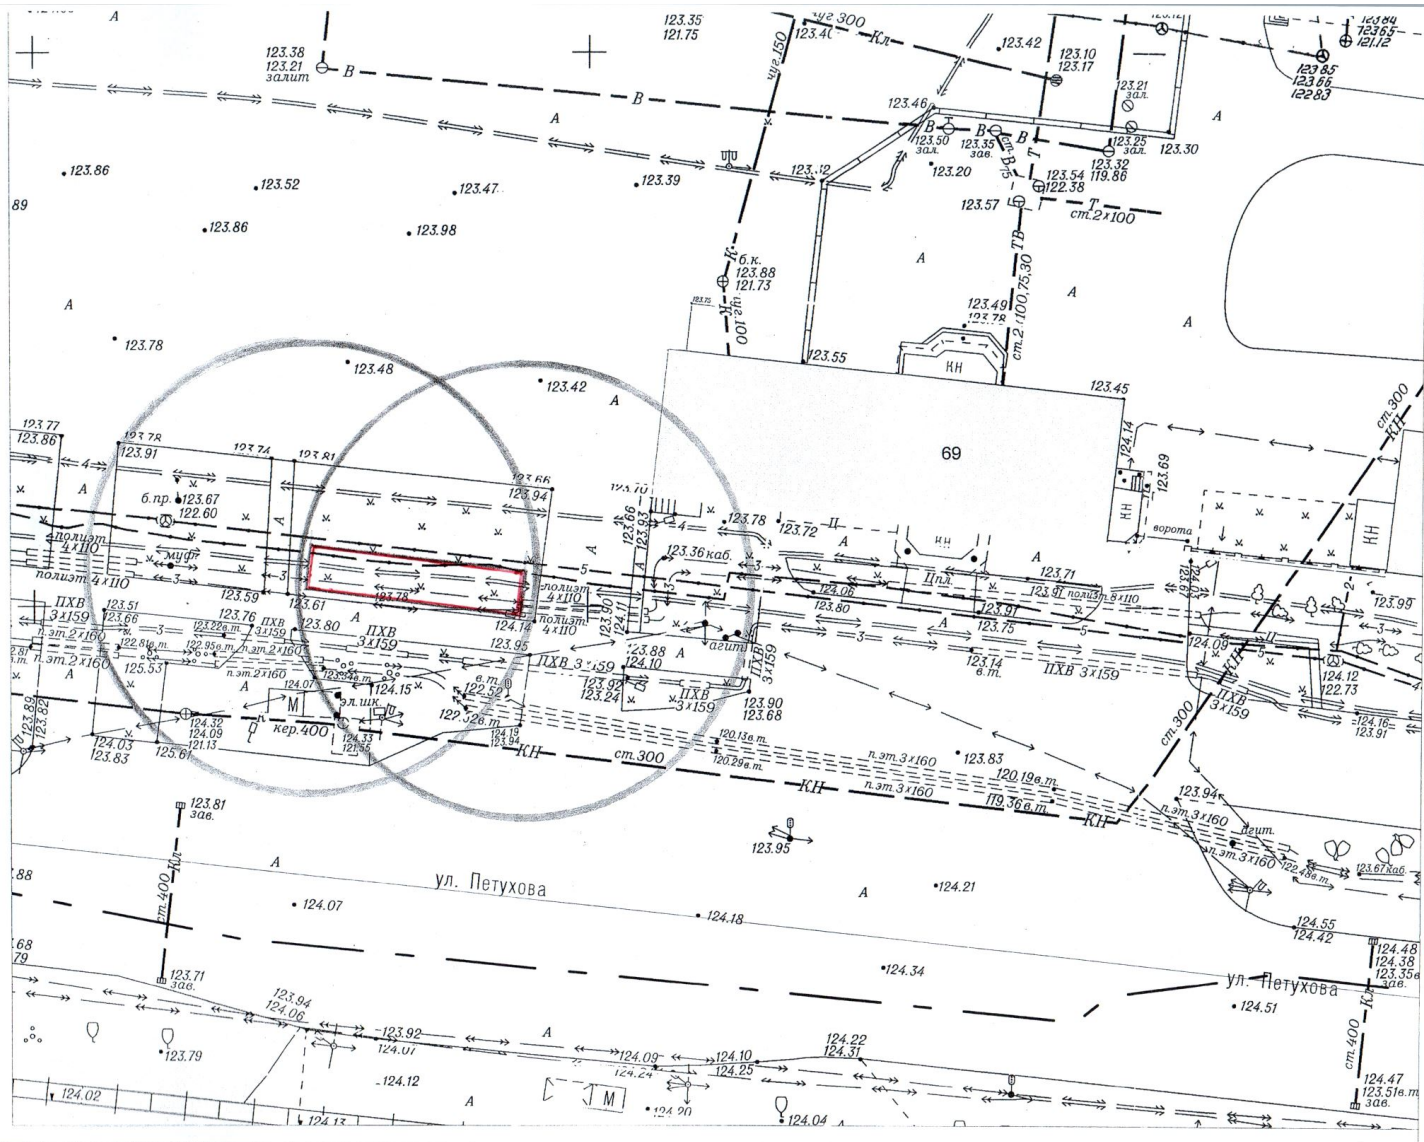

Карта - схема
с адресным ориентиром: ул. Андриена Лежена, (5)
на топографическом плане М 1:500

КАРТА-СХЕМА ТЕРРИТОРИИ
 по адресному ориентиру: г. Новосибирск, Рекордный переулок, (4)
 на топографическом плане М 1:500

Условные обозначения:

- металлический гараж

Карта – схема территории №

по адресному ориентиру: ул. Петухова, (69).

на топографическом плане М 1:500

Карта-схема территории

по адресному ориентиру: переулок 4-й Порт-Артурский, (78)
на топографическом плане М 1:500

ул. Героев Труда, (6)

ул. Демакова, (13)

ул. Добровольческая, (1/1)

**Карта-схема с адресным ориентиром:
ул. Просторная, (10а)
на топографическом плане 1:700**