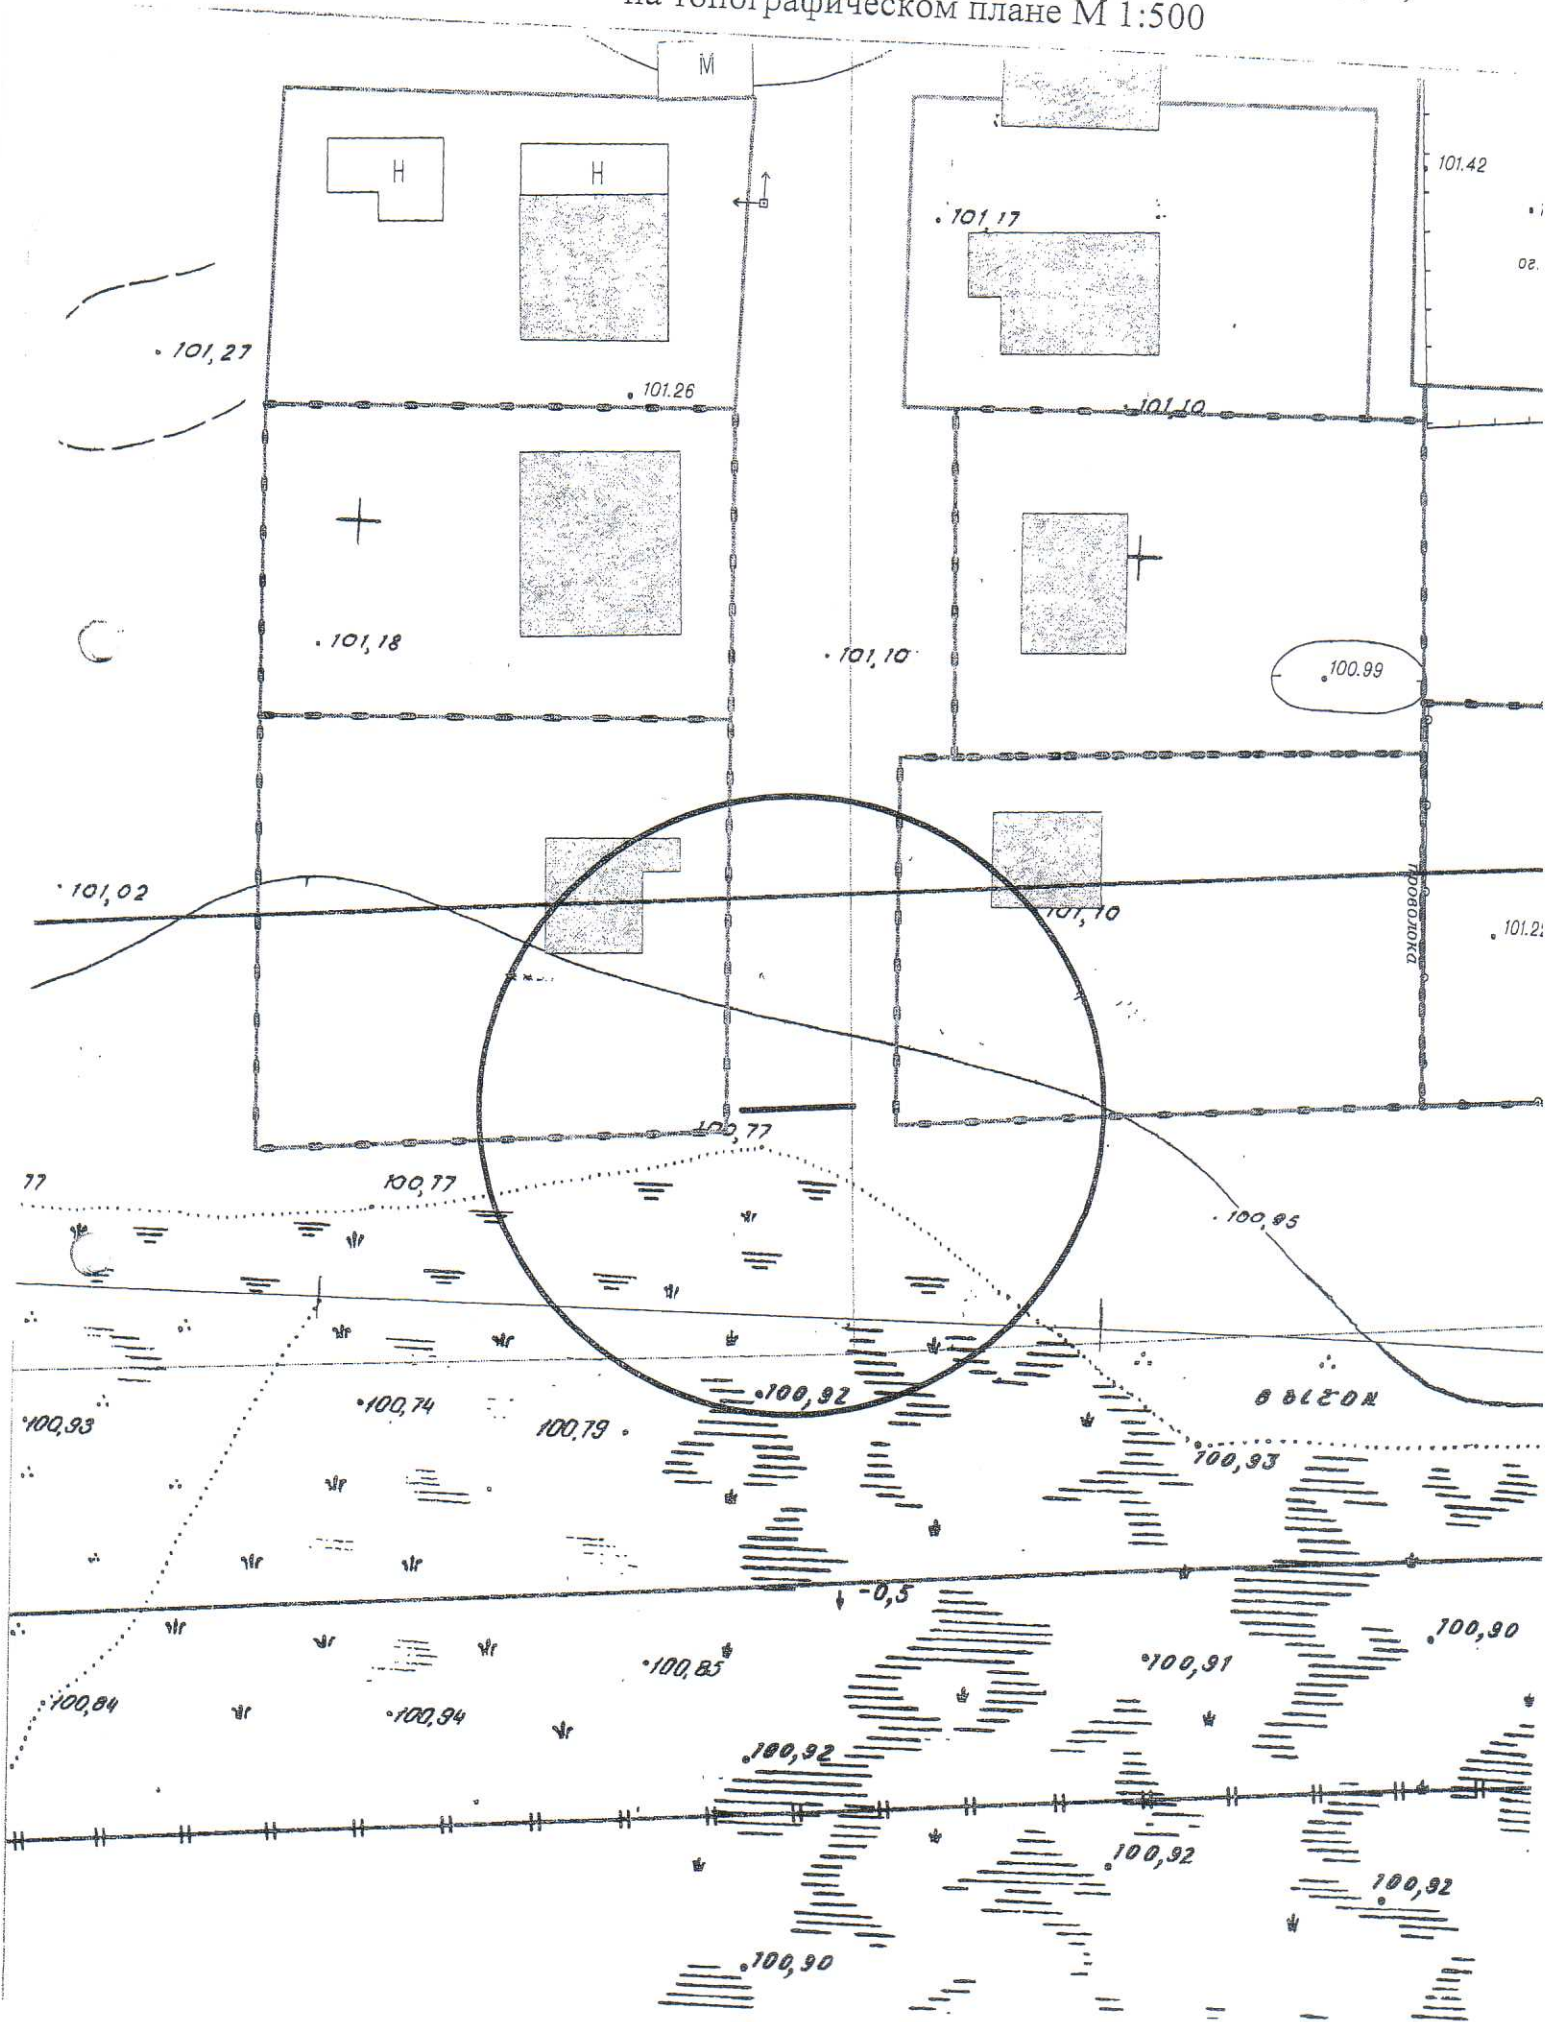

Карта - схема
с адресным ориентиром: ул. Андриена Лежена, (5)
на топографическом плане М 1:500

КАРТА-СХЕМА ТЕРРИТОРИИ
 по адресному ориентиру: г. Новосибирск, Рекордный переулок, (4)
 на топографическом плане М 1:500

Условные обозначения:

- металлический гараж

Карта – схема территории №

по адресному ориентиру: ул. Петухова, (69).

на топографическом плане М 1:500

Карта-схема территории

по адресному ориентиру: переулок 4-й Порт-Артурский, (78)
на топографическом плане М 1:500

ул. Героев Труда, (6)

ул. Демакова, (13)

ул. Добровольческая, (1/1)

**Карта-схема с адресным ориентиром:
ул. Просторная, (10а)
на топографическом плане 1:700**