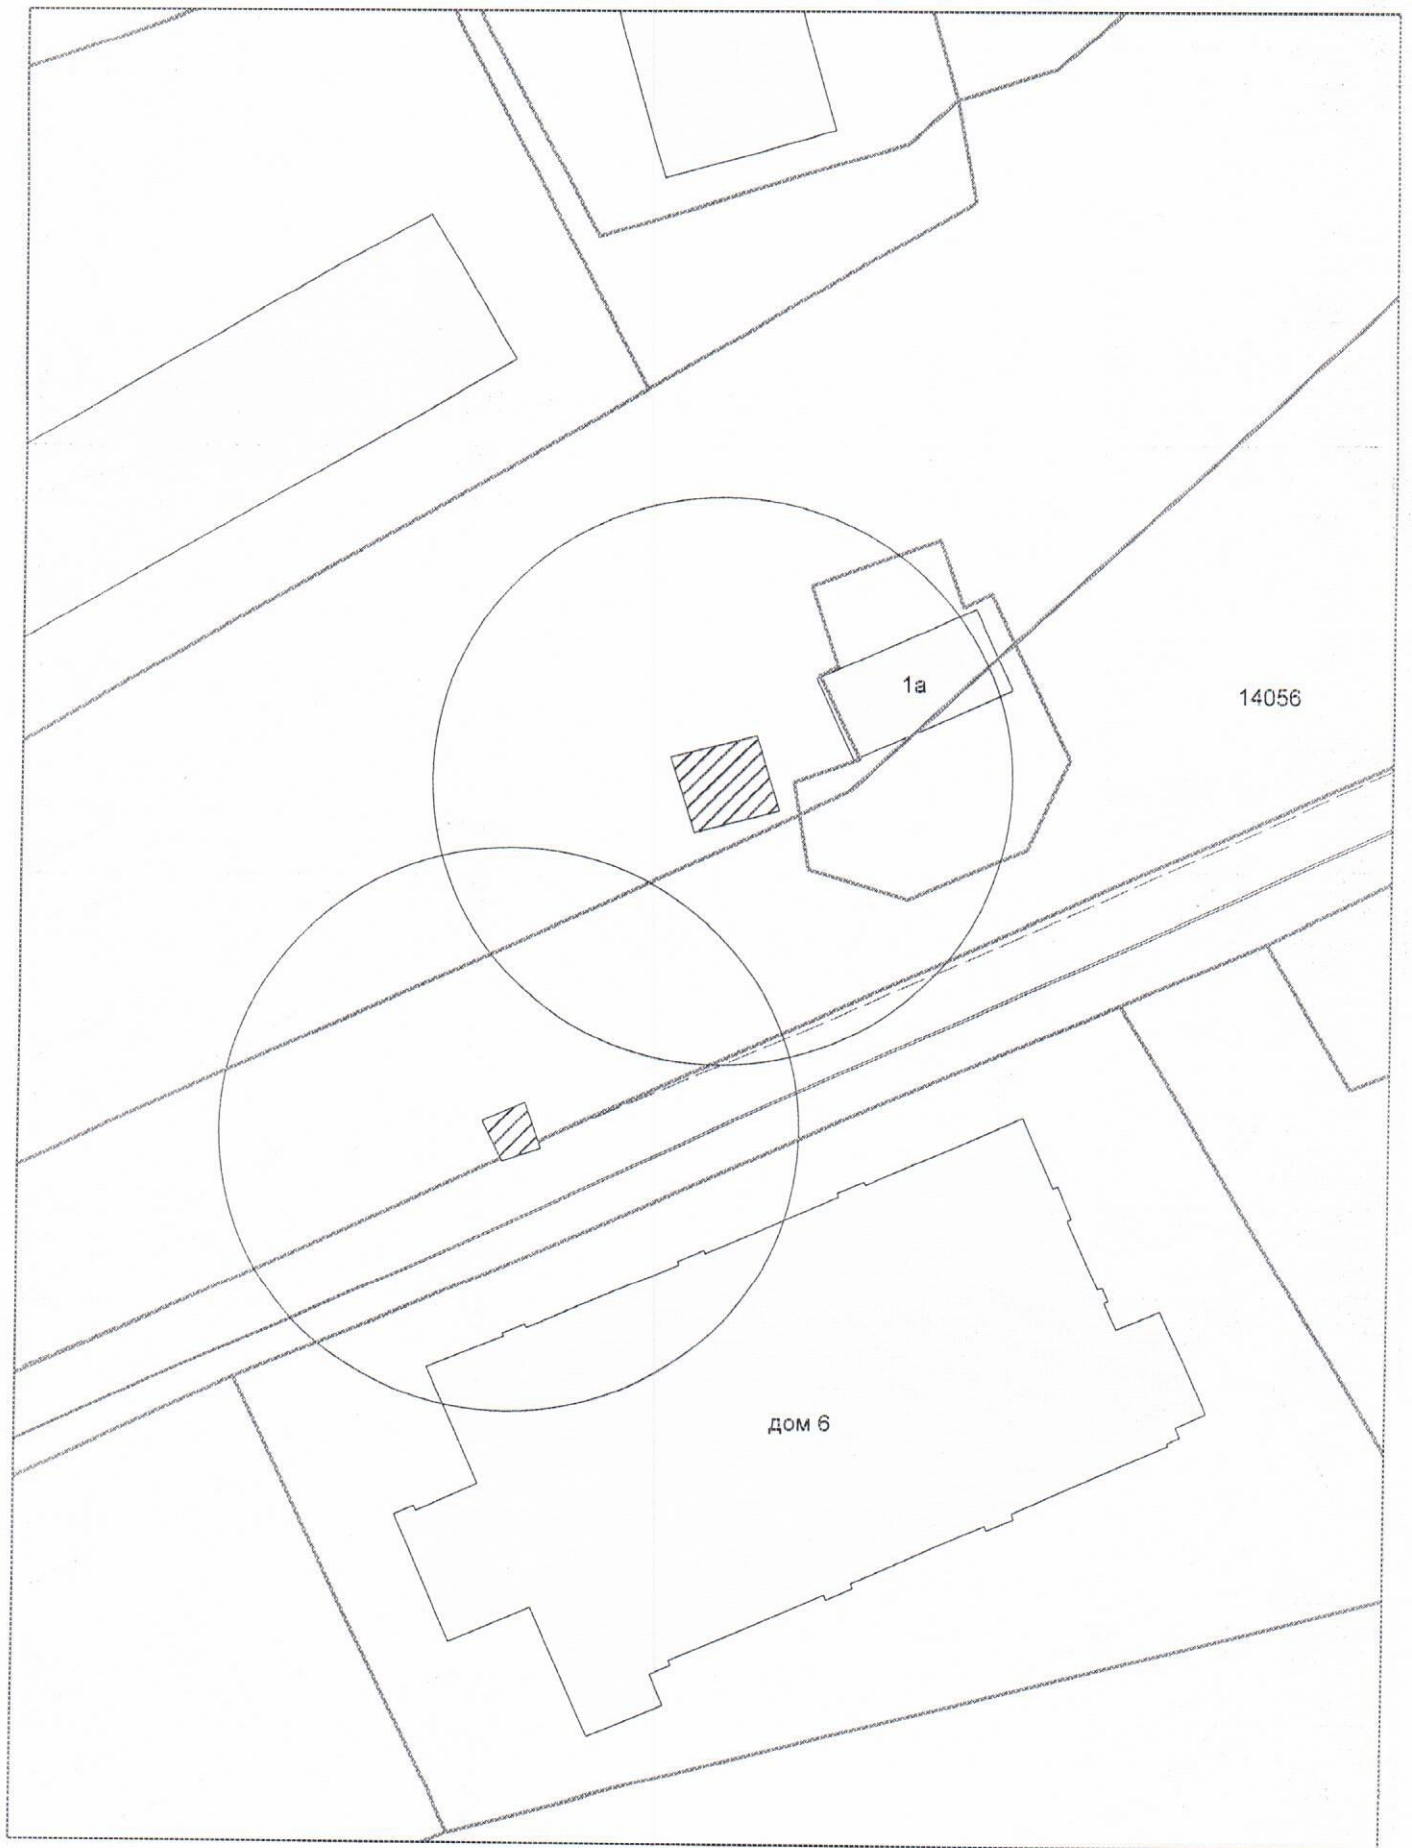

Карта - схема
с адресным ориентиром: ул. Андриена Лежена, (5)
на топографическом плане М 1:500

КАРТА-СХЕМА ТЕРРИТОРИИ
 по адресному ориентиру: г. Новосибирск, Рекордный переулок, (4)
 на топографическом плане М 1:500

Условные обозначения:

- металлический гараж

Карта – схема территории №

по адресному ориентиру: ул. Петухова, (69).

на топографическом плане М 1:500

Карта-схема территории

по адресному ориентиру: переулок 4-й Порт-Артурский, (78)
на топографическом плане М 1:500

ул. Героев Труда, (6)

ул. Демакова, (13)

ул. Добровольческая, (1/1)

**Карта-схема с адресным ориентиром:
ул. Просторная, (10а)
на топографическом плане 1:700**