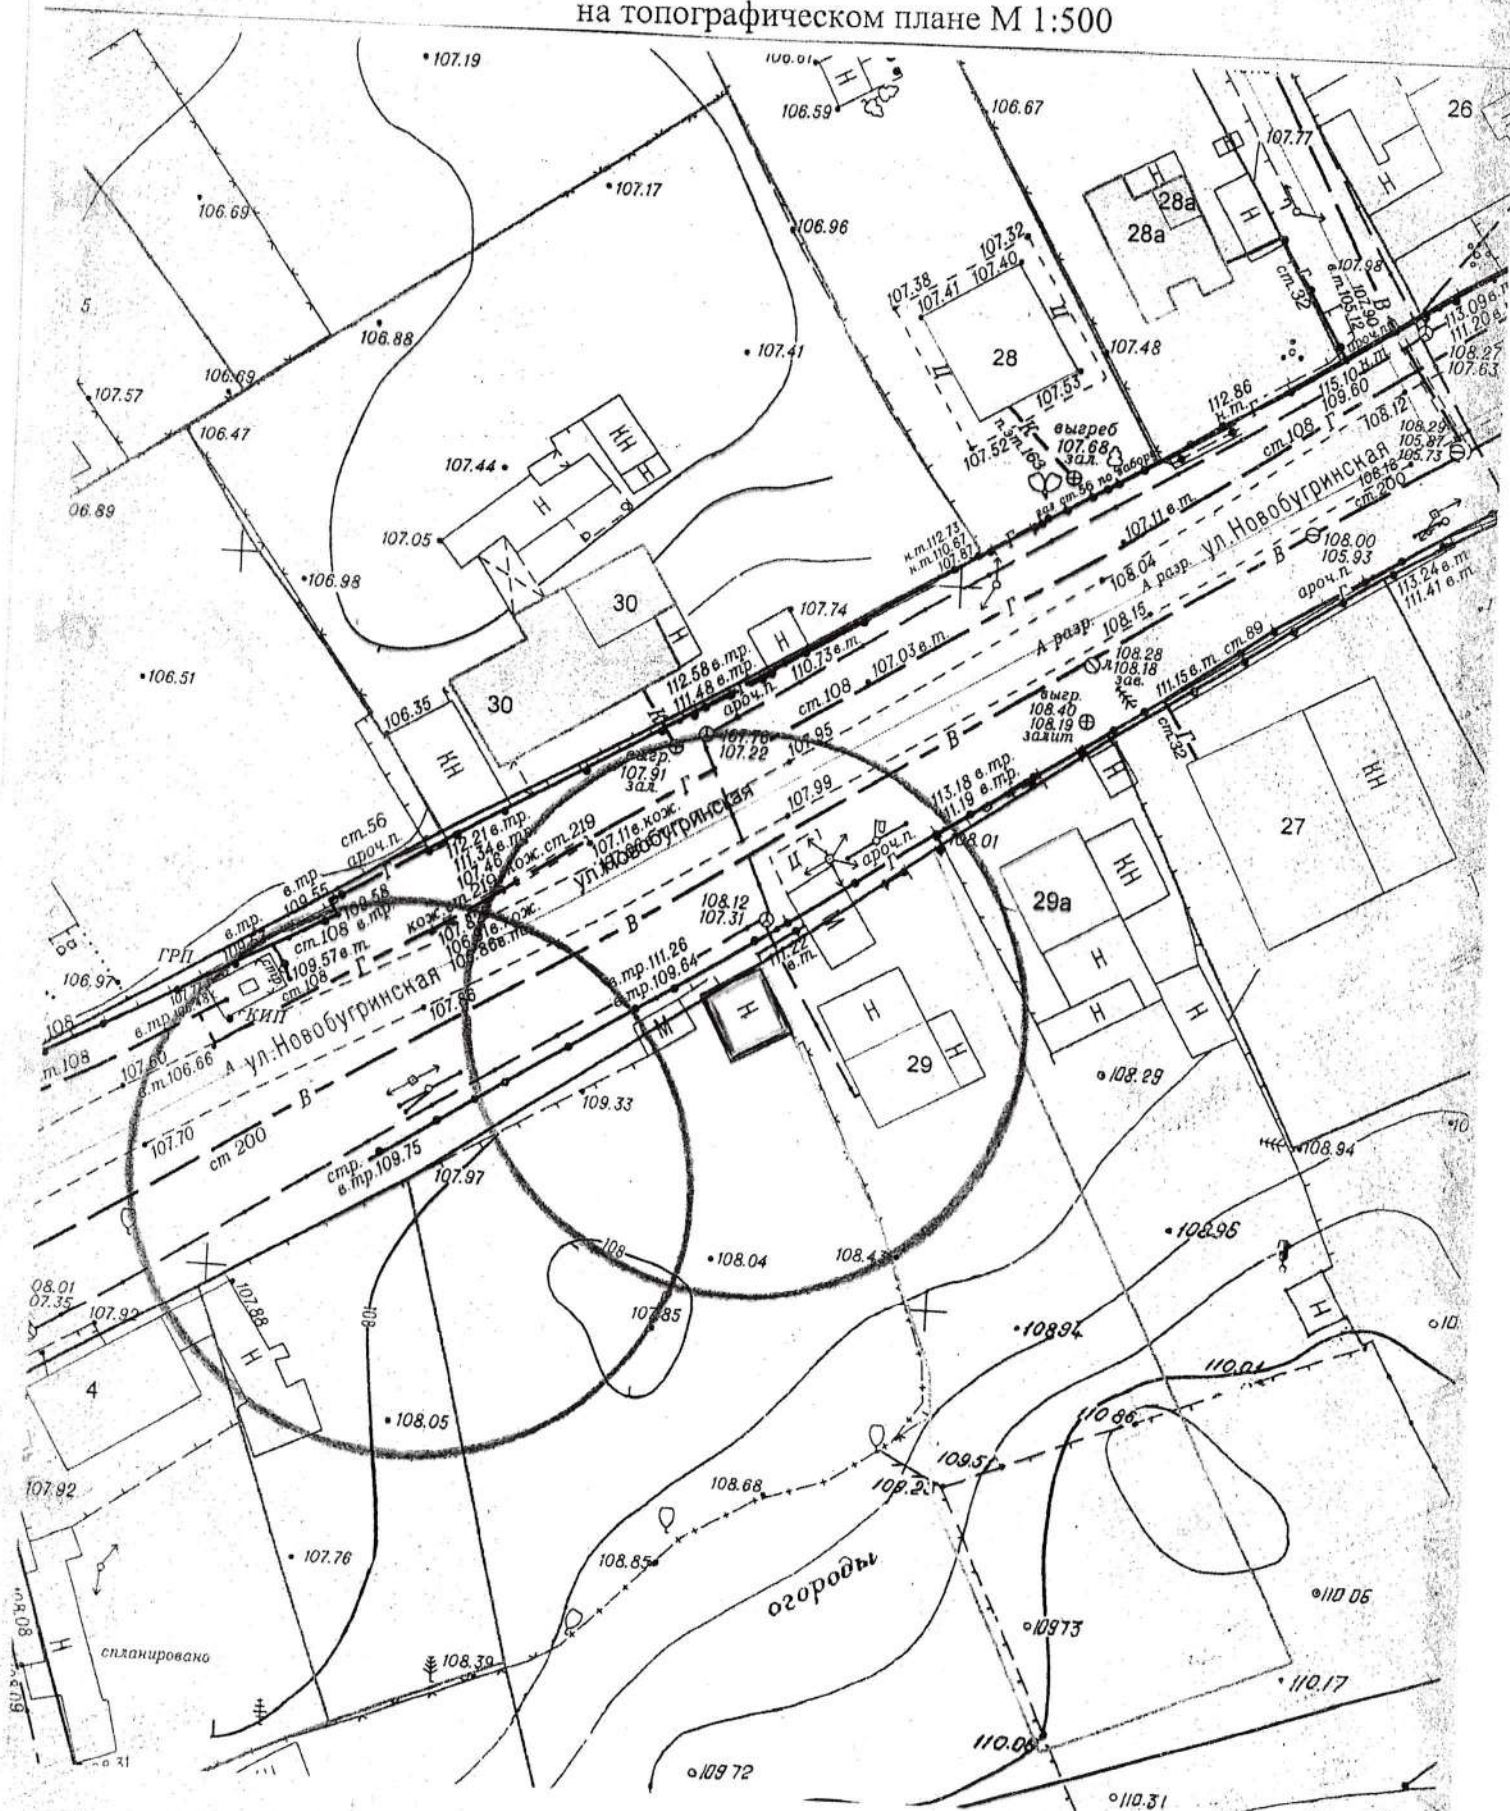

# Карта – схема территории №

по адресному ориентиру: пер. 2-й Гранатовый, (12)

на топографическом плане М 1:500

# Карта – схема территории №

по адресному ориентиру: ул. Немировича-Данченко, (145)

на топографическом плане М 1:500

Карта – схема территории №  
по адресному ориентиру: ул. Новобугринская, (29)

на топографическом плане М 1:500

Карта – схема территории №  
по адресному ориентиру: ул. Петухова, (88)

на топографическом плане М 1:500

Карта-схема территории к акту о выявлении  
самовольного нестационарного объекта от 02.10.2024  
по адресному ориентиру: пр. Карла Маркса, (26/4)

Масштаб 1:500

Карта-схема территории  
по адресному ориентиру ул. 9-го Ноября, 31  
на топографическом плане М 1:500

Карта-схема территории  
размещения нестационарного объекта по ул. Звездная, (30-32)  
на топографическом плане  
М 1:500