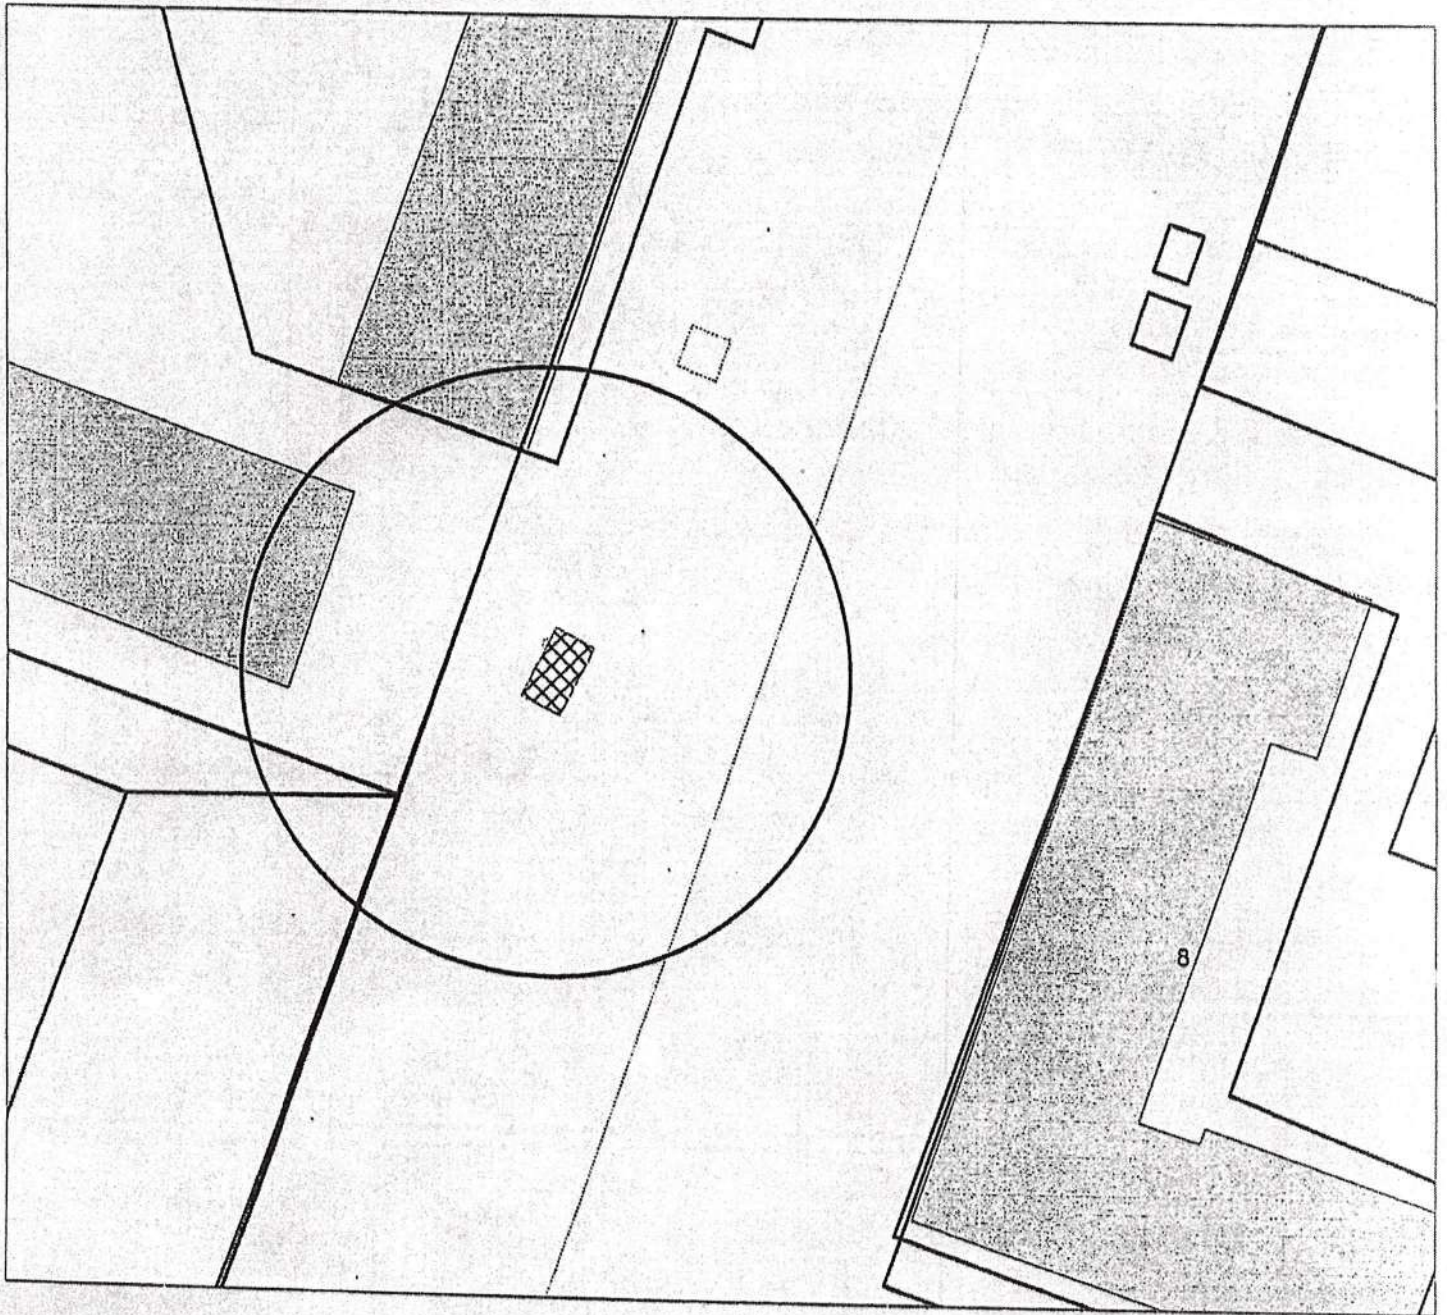

Карта – схема территории №  
по адресному ориентиру: ул. Петухова, (88)

на топографическом плане М 1:500

Карта-схема территории к акту о выявлении  
самовольного нестационарного объекта от 02.10.2024  
по адресному ориентиру: пр. Карла Маркса, (26/4)

М 1:500

Карта-схема территории  
размещения нестационарного объекта по ул. Леонида Рус  
На топографическом плане  
М 1:500

Карта-схема территории  
размещения нестационарного объекта по ул. Леонида Рук  
на топографическом плане  
М 1:500

Карта-схема территории  
размещения нестационарного объекта по ул. Тухачевского, (21)  
на топографическом плане  
М 1:500

Карта-схема территории  
размещения нестационарных объектов по ул. Маяковского, (24)  
на топографическом плане  
М 1:500