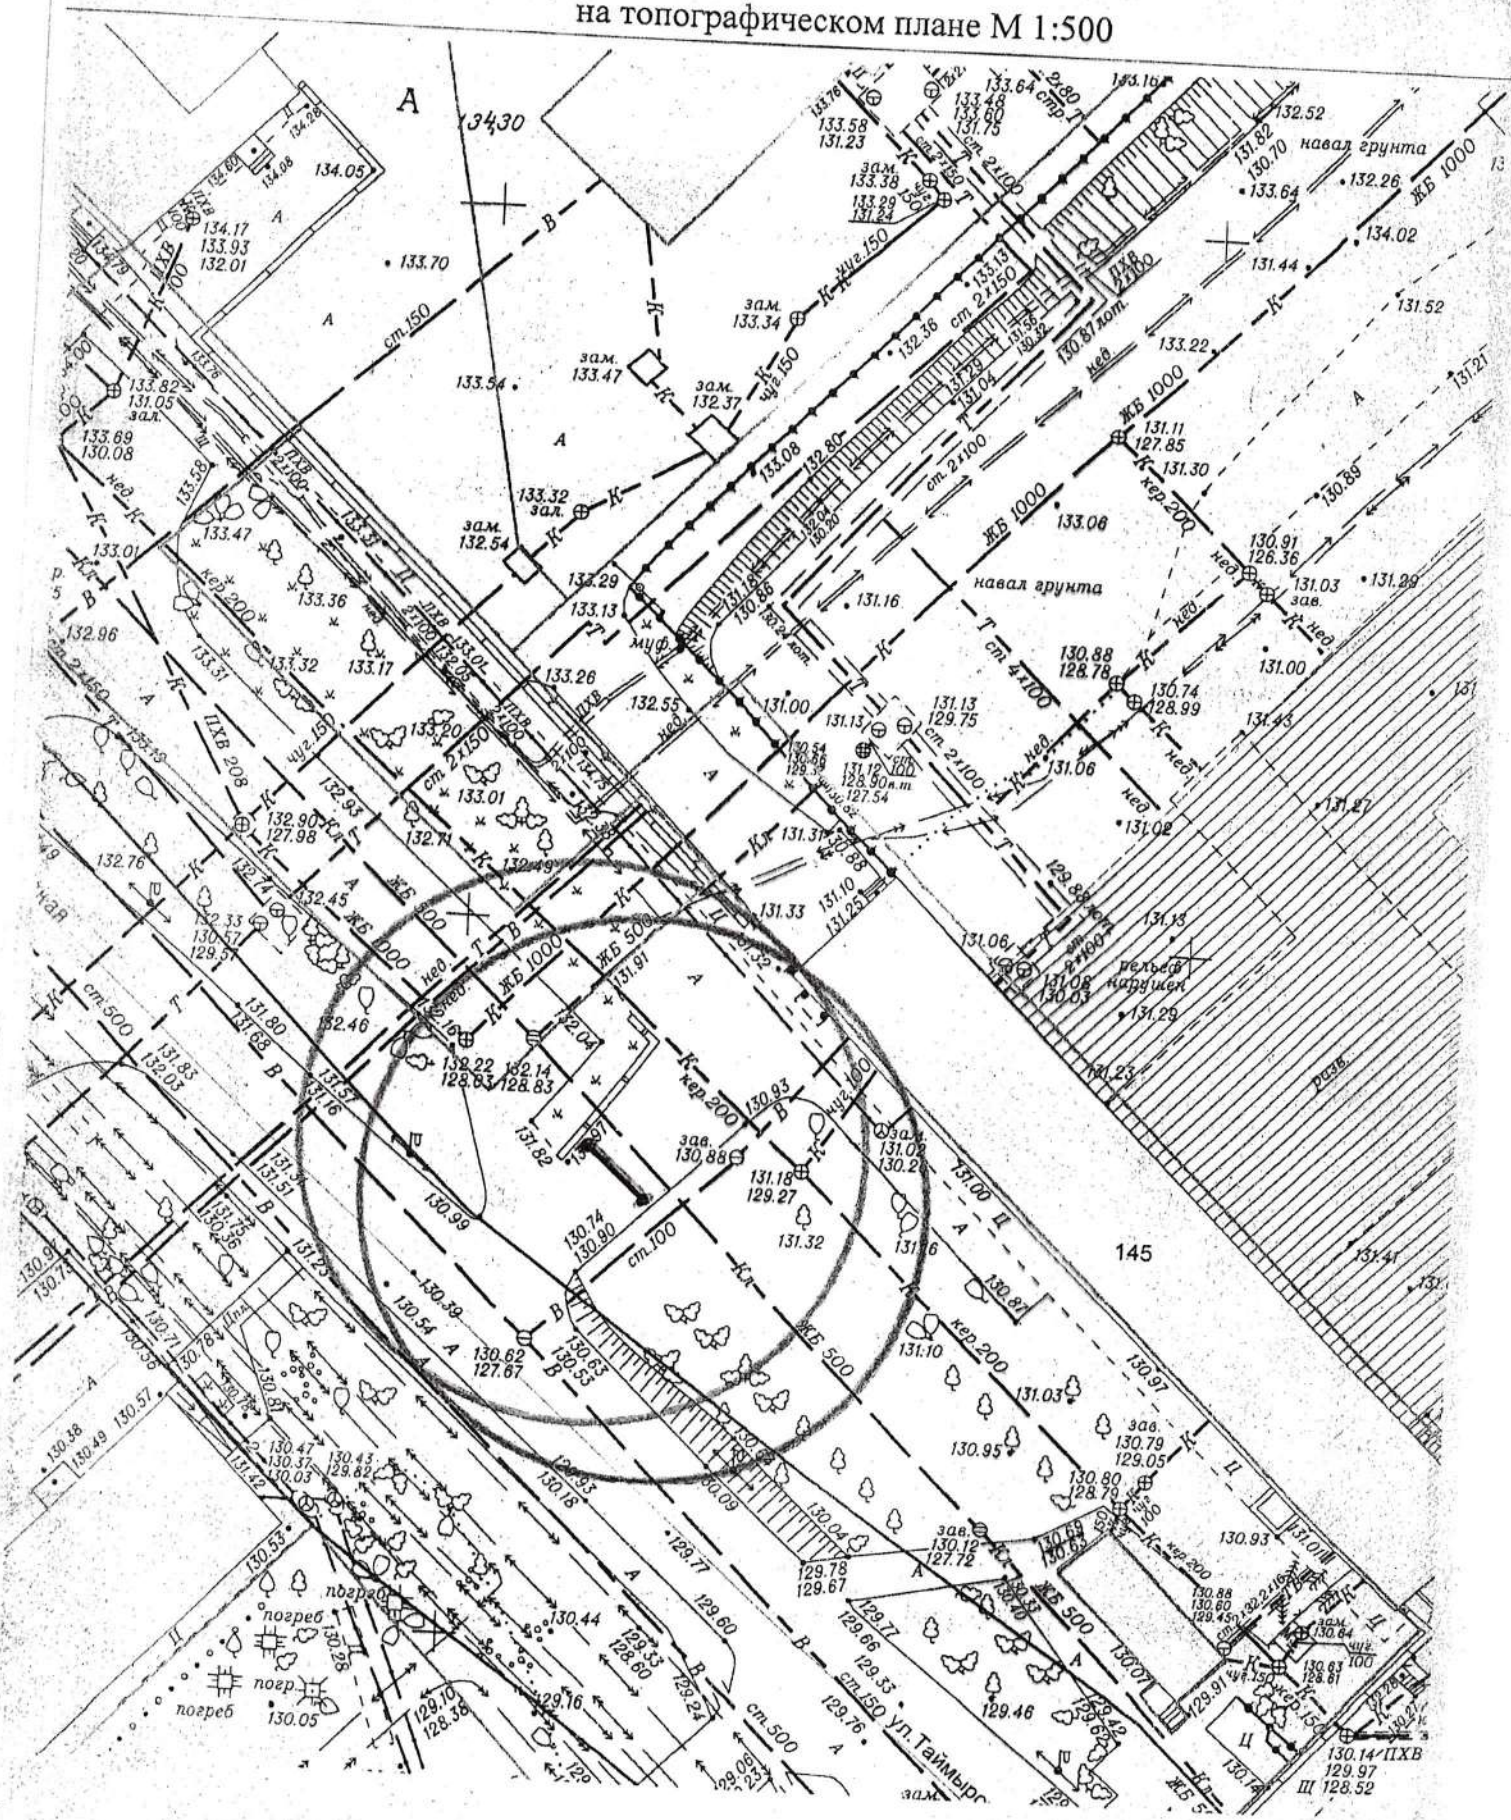

# Карта – схема территории №

по адресному ориентиру: пер. 2-й Гранатовый, (12)

на топографическом плане М 1:500

# Карта – схема территории №

по адресному ориентиру: ул. 2-я Прокопьевская, (3а)

на топографическом плане М 1:500

# Карта – схема территории №

по адресному ориентиру: ул. Немировича-Данченко, (145)

на топографическом плане М 1:500

Карта – схема территории №  
по адресному ориентиру: ул. Новобугринская, (29)

на топографическом плане М 1:500

Карта – схема территории №  
по адресному ориентиру: ул. Петухова, (88)

на топографическом плане М 1:500

Карта-схема территории к акту о выявлении  
самовольного нестационарного объекта от 02.10.2024  
по адресному ориентиру: пр. Карла Маркса, (26/4)