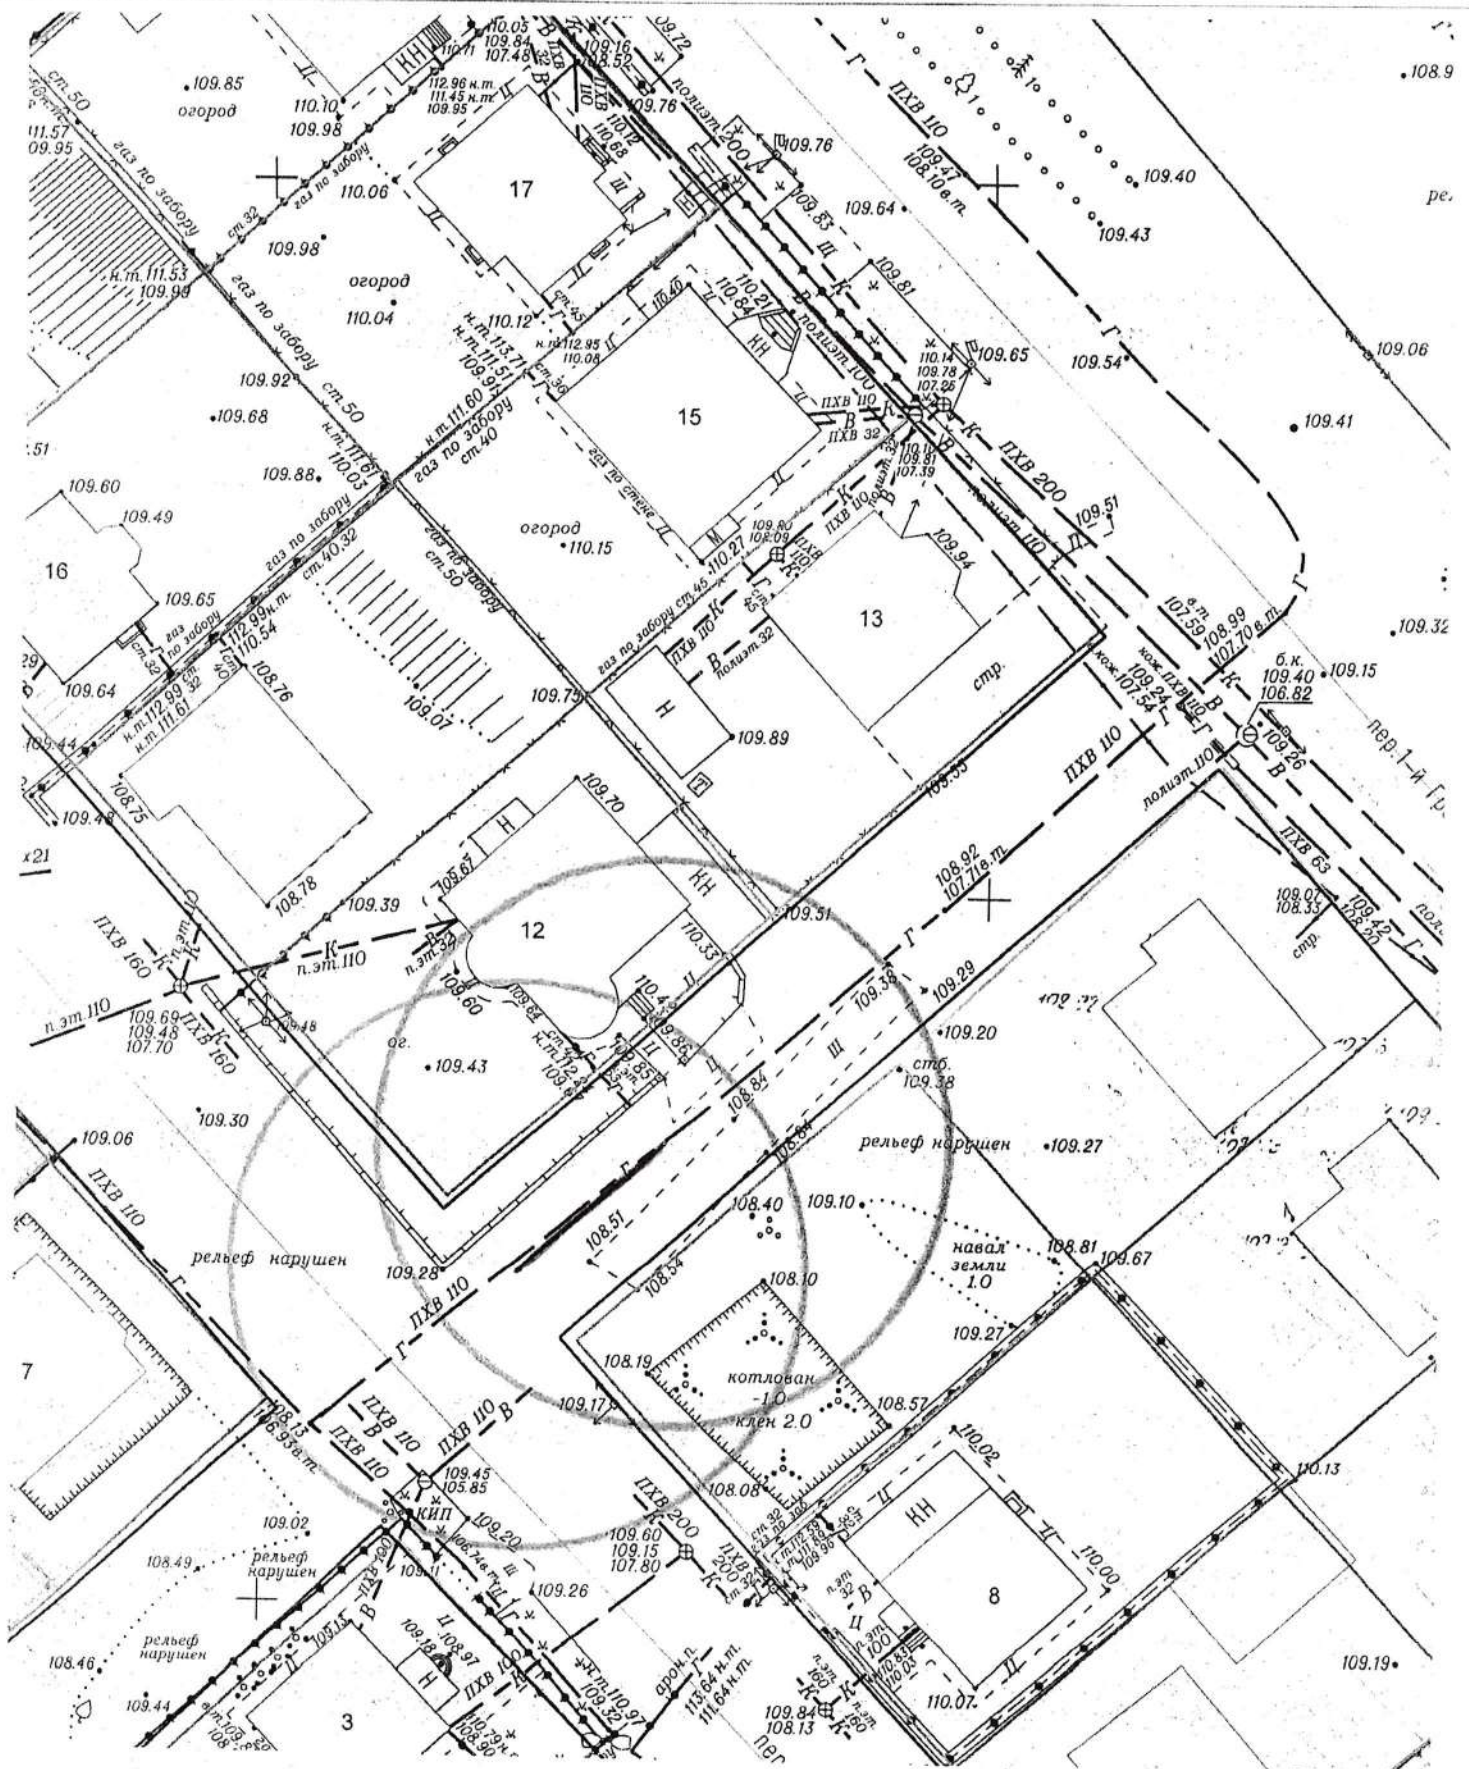

# Карта – схема территории №

по адресному ориентиру: пер. 2-й Гранатовый, (12)

на топографическом плане М 1:500

# Карта – схема территории №

по адресному ориентиру: ул. 2-я Прокопьевская, (3а)

на топографическом плане М 1:500

# Карта – схема территории №

по адресному ориентиру: ул. Немировича-Данченко, (145)

на топографическом плане М 1:500

Карта – схема территории №  
по адресному ориентиру: ул. Новобугринская, (29)

на топографическом плане М 1:500

Карта – схема территории №  
по адресному ориентиру: ул. Петухова, (88)

на топографическом плане М 1:500

Карта-схема территории к акту о выявлении  
самовольного нестационарного объекта от 02.10.2024  
по адресному ориентиру: пр. Карла Маркса, (26/4)