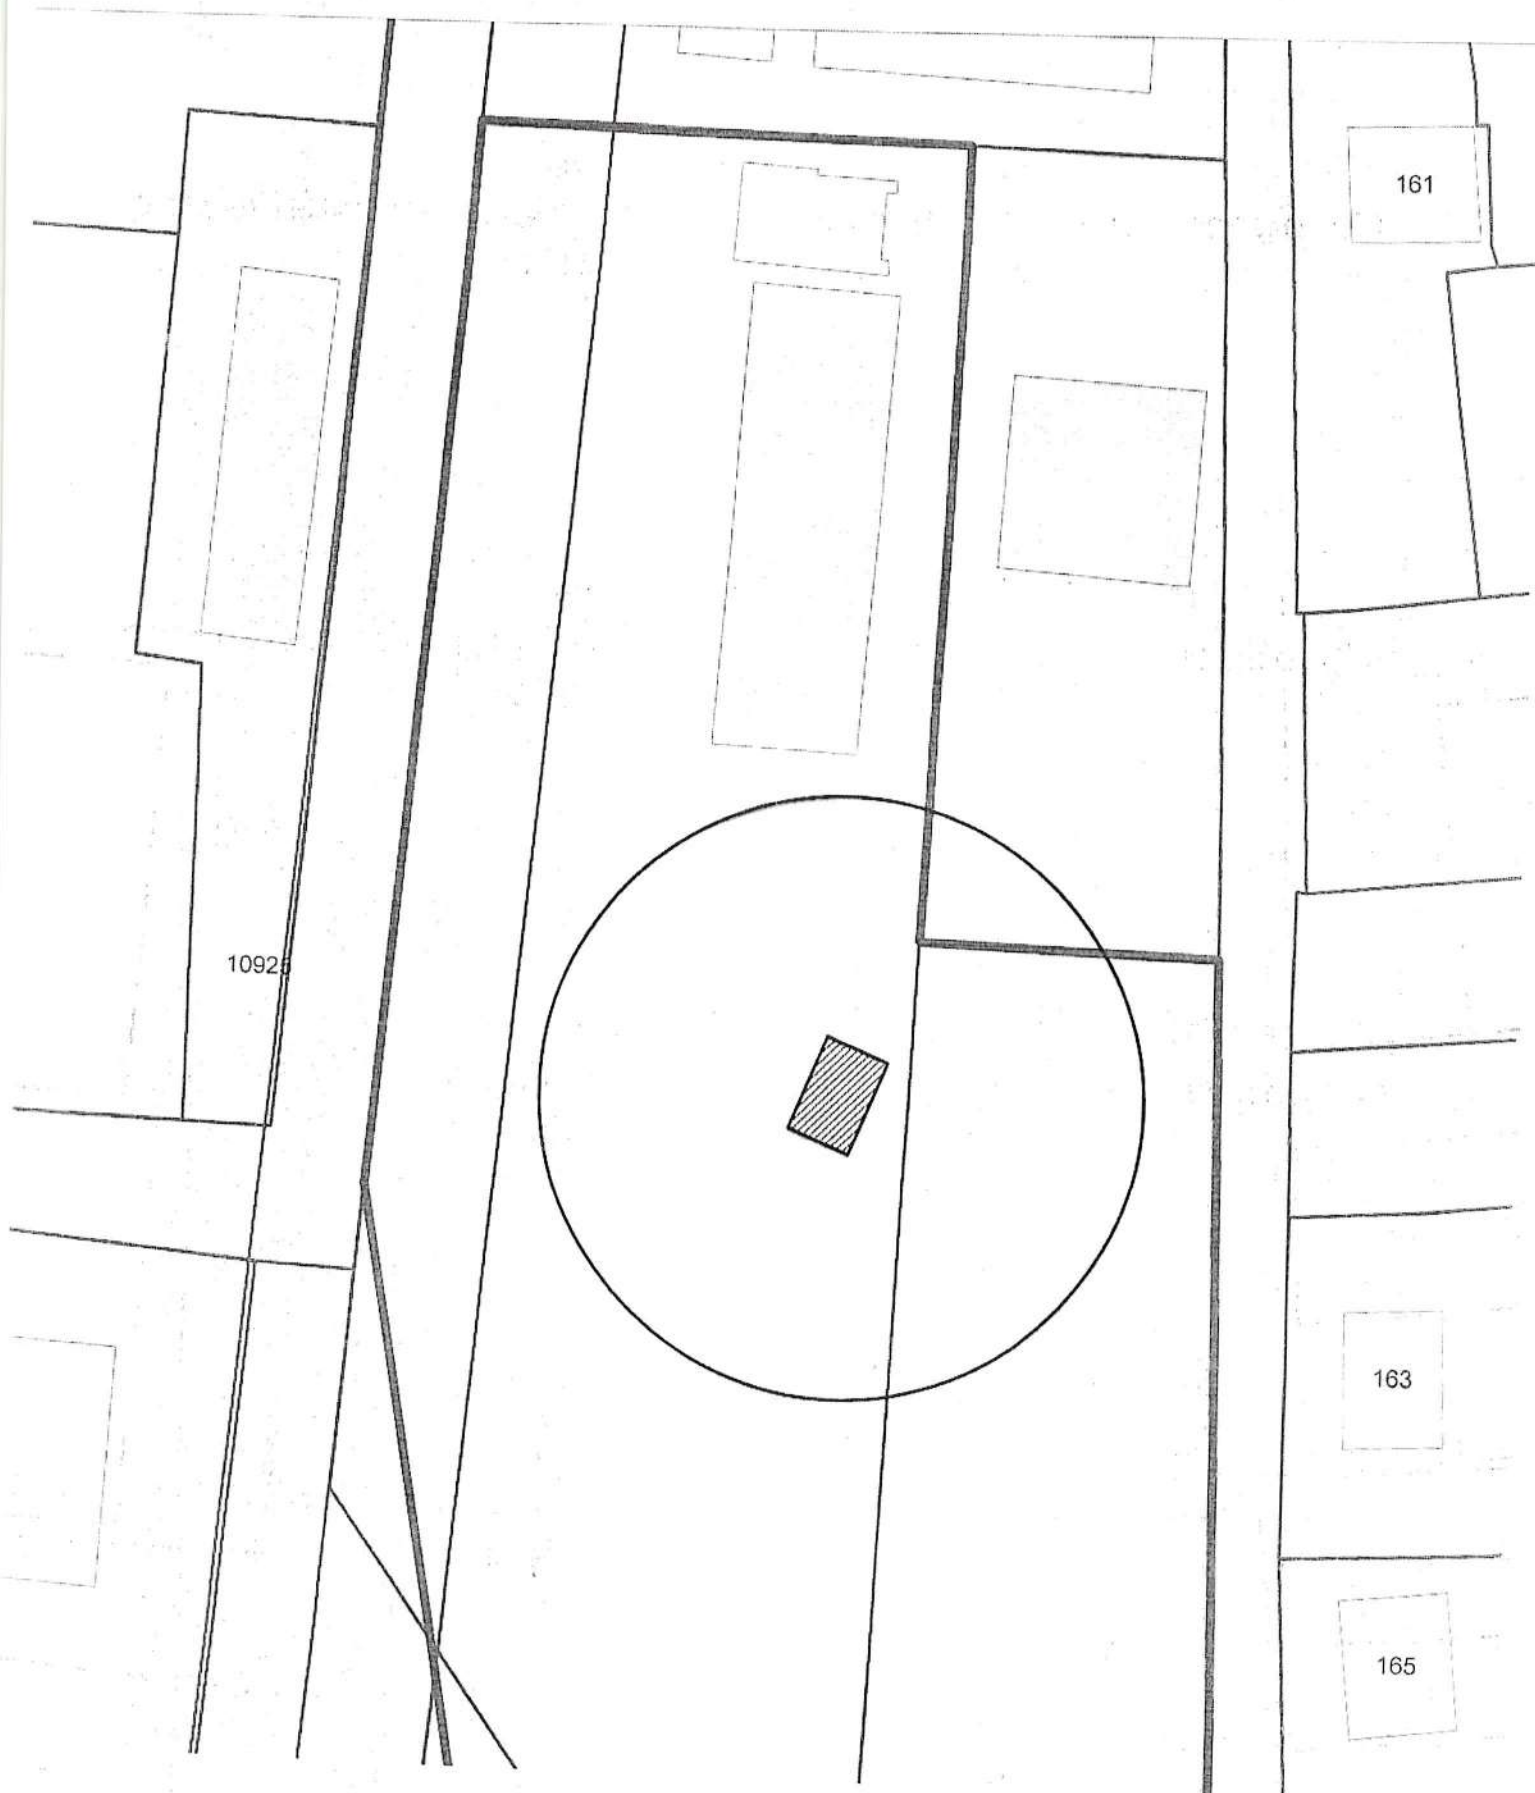

Карта-схема территории
размещения нестационарного объекта по ул. Тухачевского, (21)
на топографическом плане
М 1:500