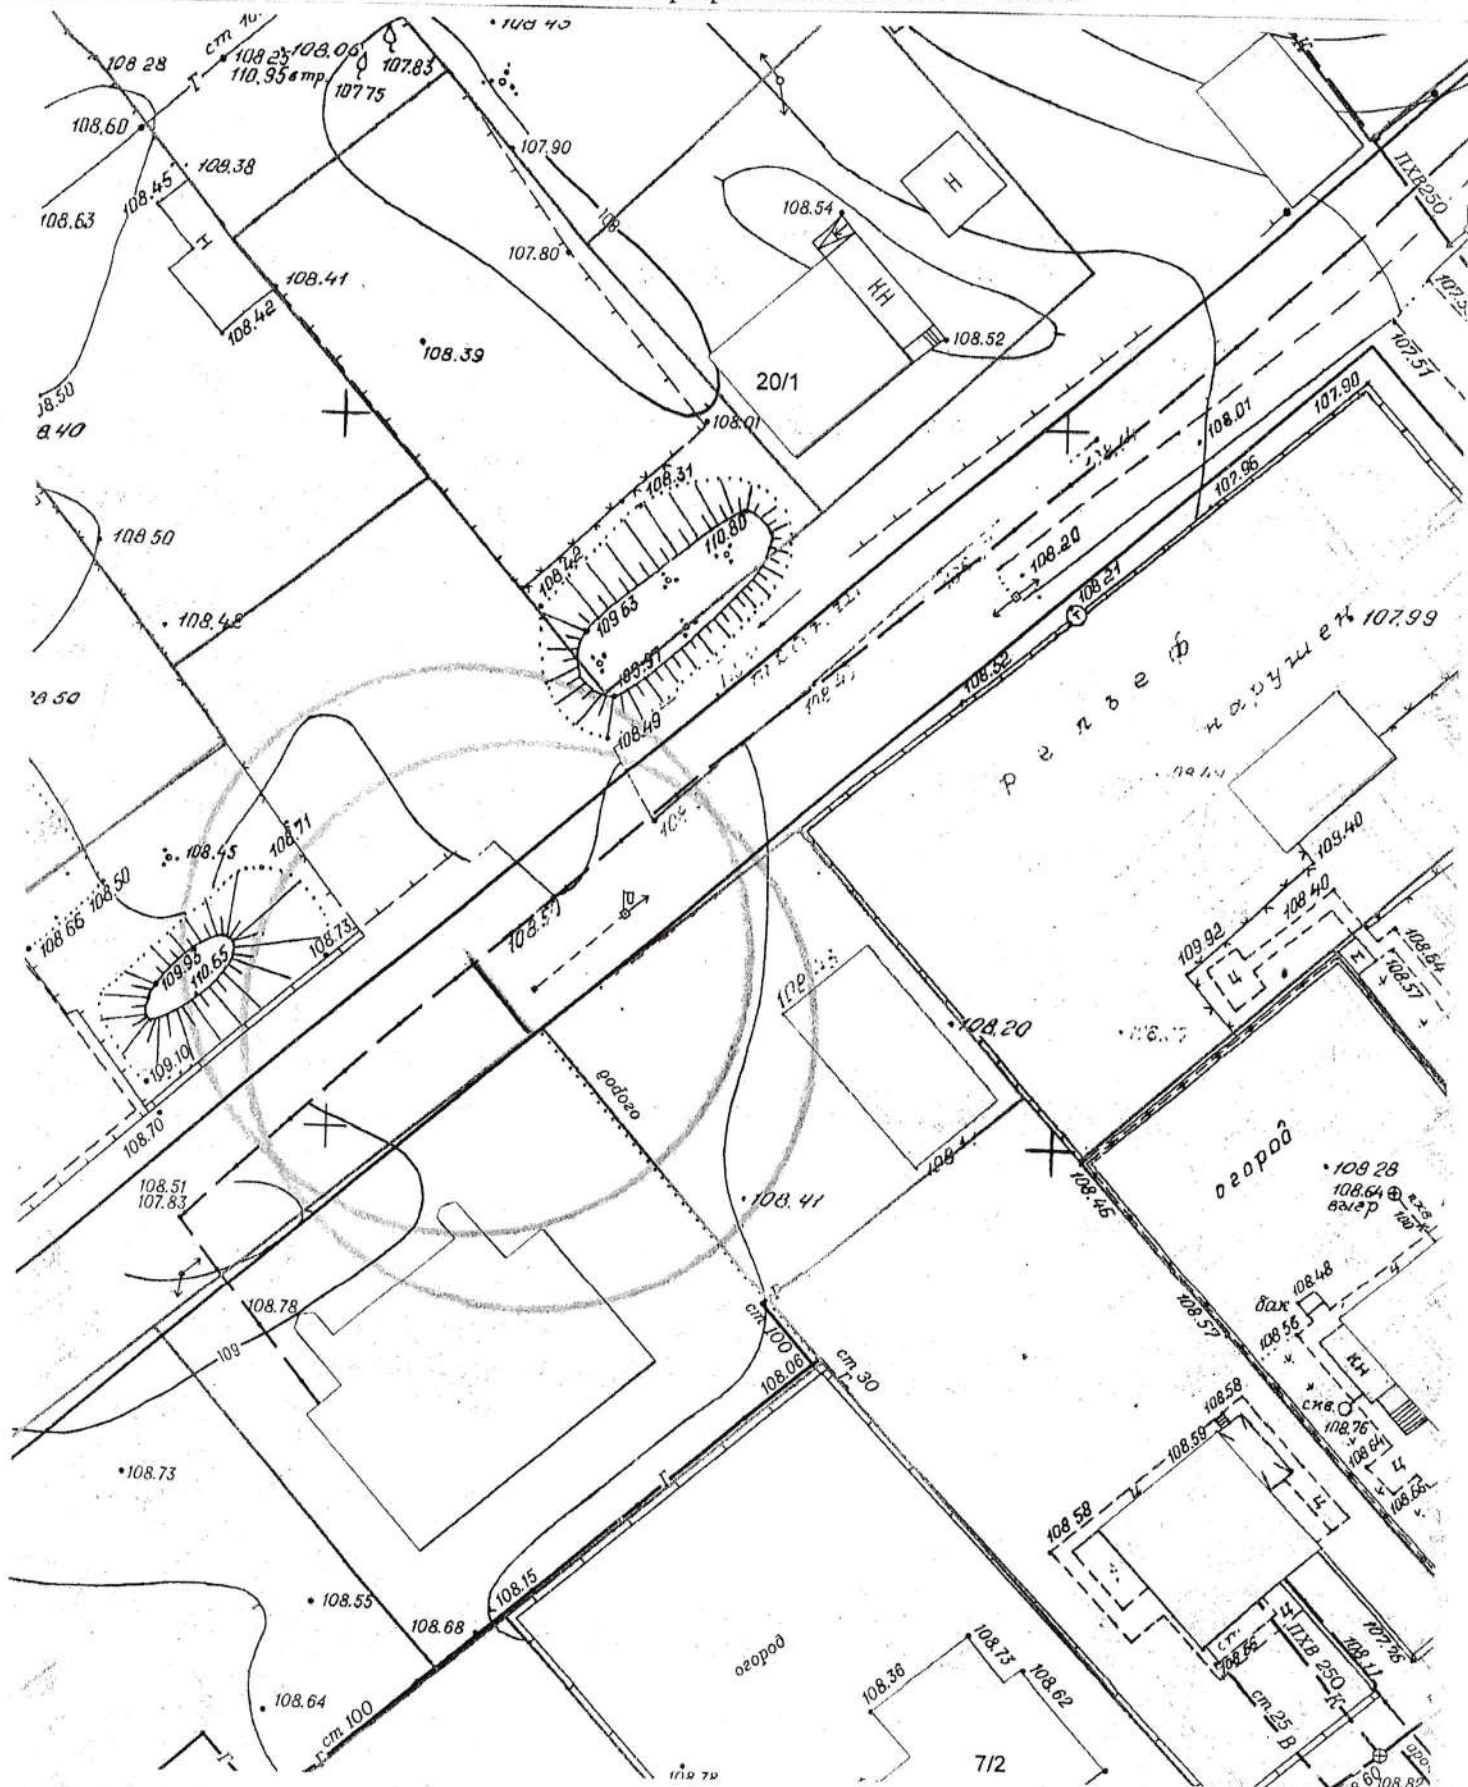

# Карта – схема территории №

по адресному ориентиру: пер. 2-й Гранатовый, (12)

на топографическом плане М 1:500

# Карта – схема территории №

по адресному ориентиру: ул. 2-я Прокопьевская, (3а)

на топографическом плане М 1:500

# Карта – схема территории №

по адресному ориентиру: ул. Немировича-Данченко, (145)

на топографическом плане М 1:500

Карта – схема территории №  
по адресному ориентиру: ул. Новобугринская, (29)

на топографическом плане М 1:500

Карта – схема территории №  
по адресному ориентиру: ул. Петухова, (88)

на топографическом плане М 1:500

Карта-схема территории к акту о выявлении  
самовольного нестационарного объекта от 02.10.2024  
по адресному ориентиру: пр. Карла Маркса, (26/4)