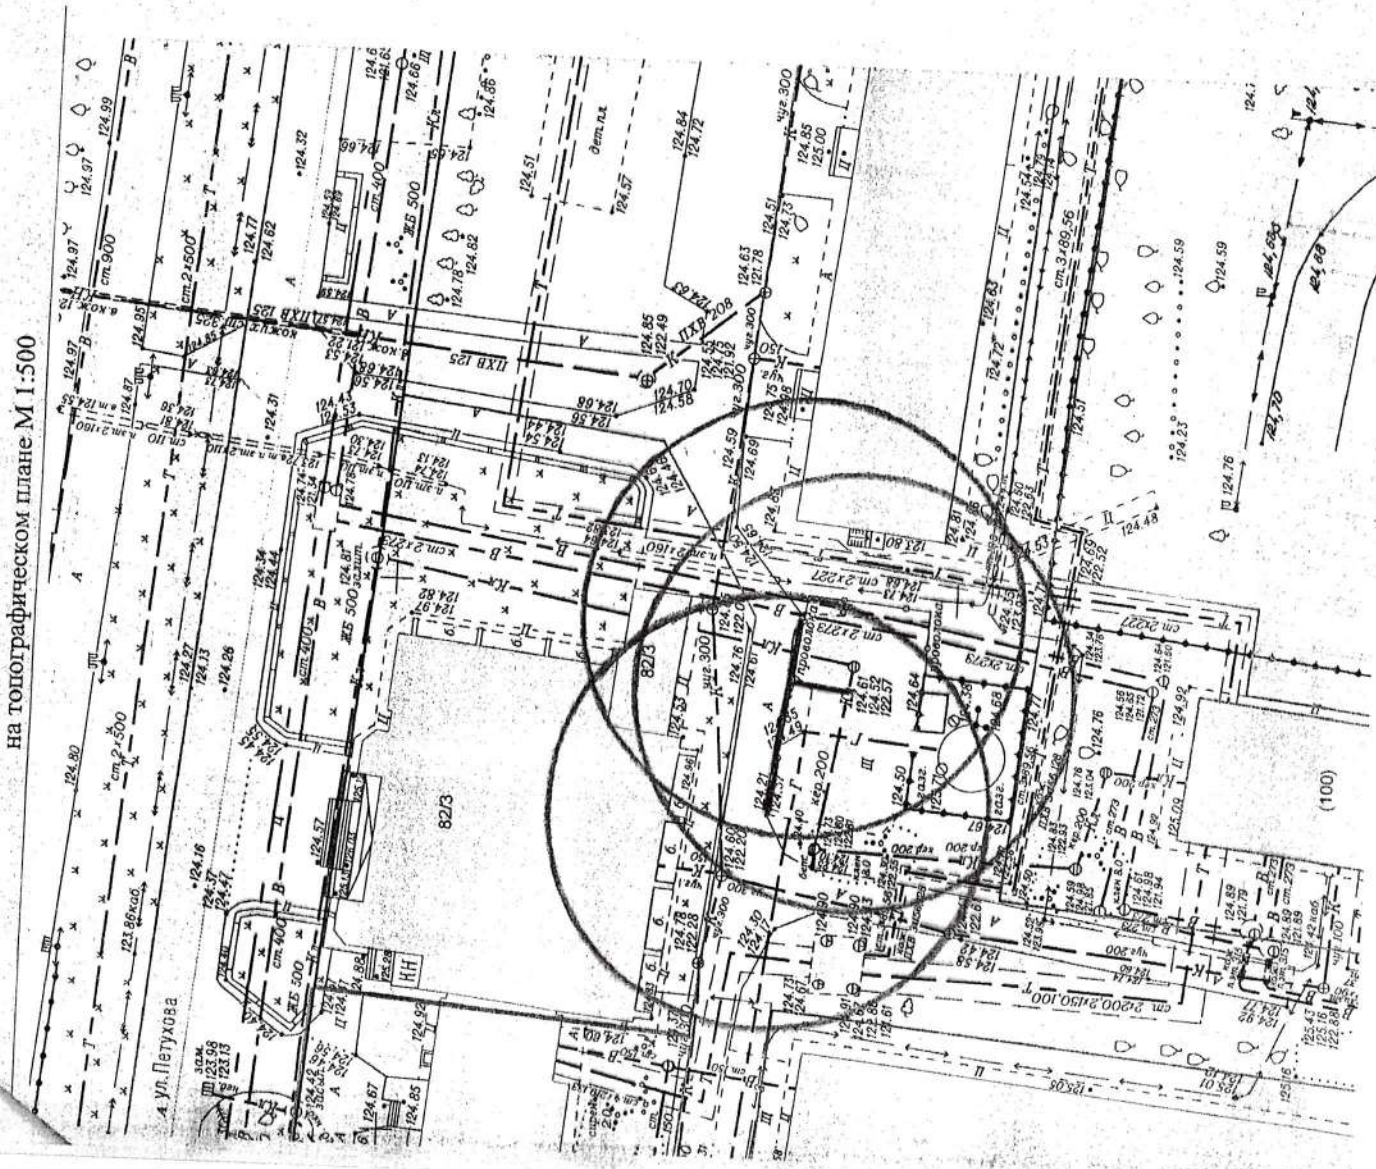

# Карта – схема территории №

по адресному ориентиру: ул. 2-я Прокопьевская, (3а)

на топографическом плане М 1:500

# Карта – схема территории №

по адресному ориентиру: ул. Немировича-Данченко, (145)

на топографическом плане М 1:500

Карта – схема территории №  
по адресному ориентиру: ул. Новобугринская, (29)

на топографическом плане М 1:500

Карта – схема территории №  
по адресному ориентиру: ул. Петухова, (88)

на топографическом плане М 1:500

Карта-схема территории к акту о выявлении  
самовольного нестационарного объекта от 02.10.2024  
по адресному ориентиру: пр. Карла Маркса, (26/4)