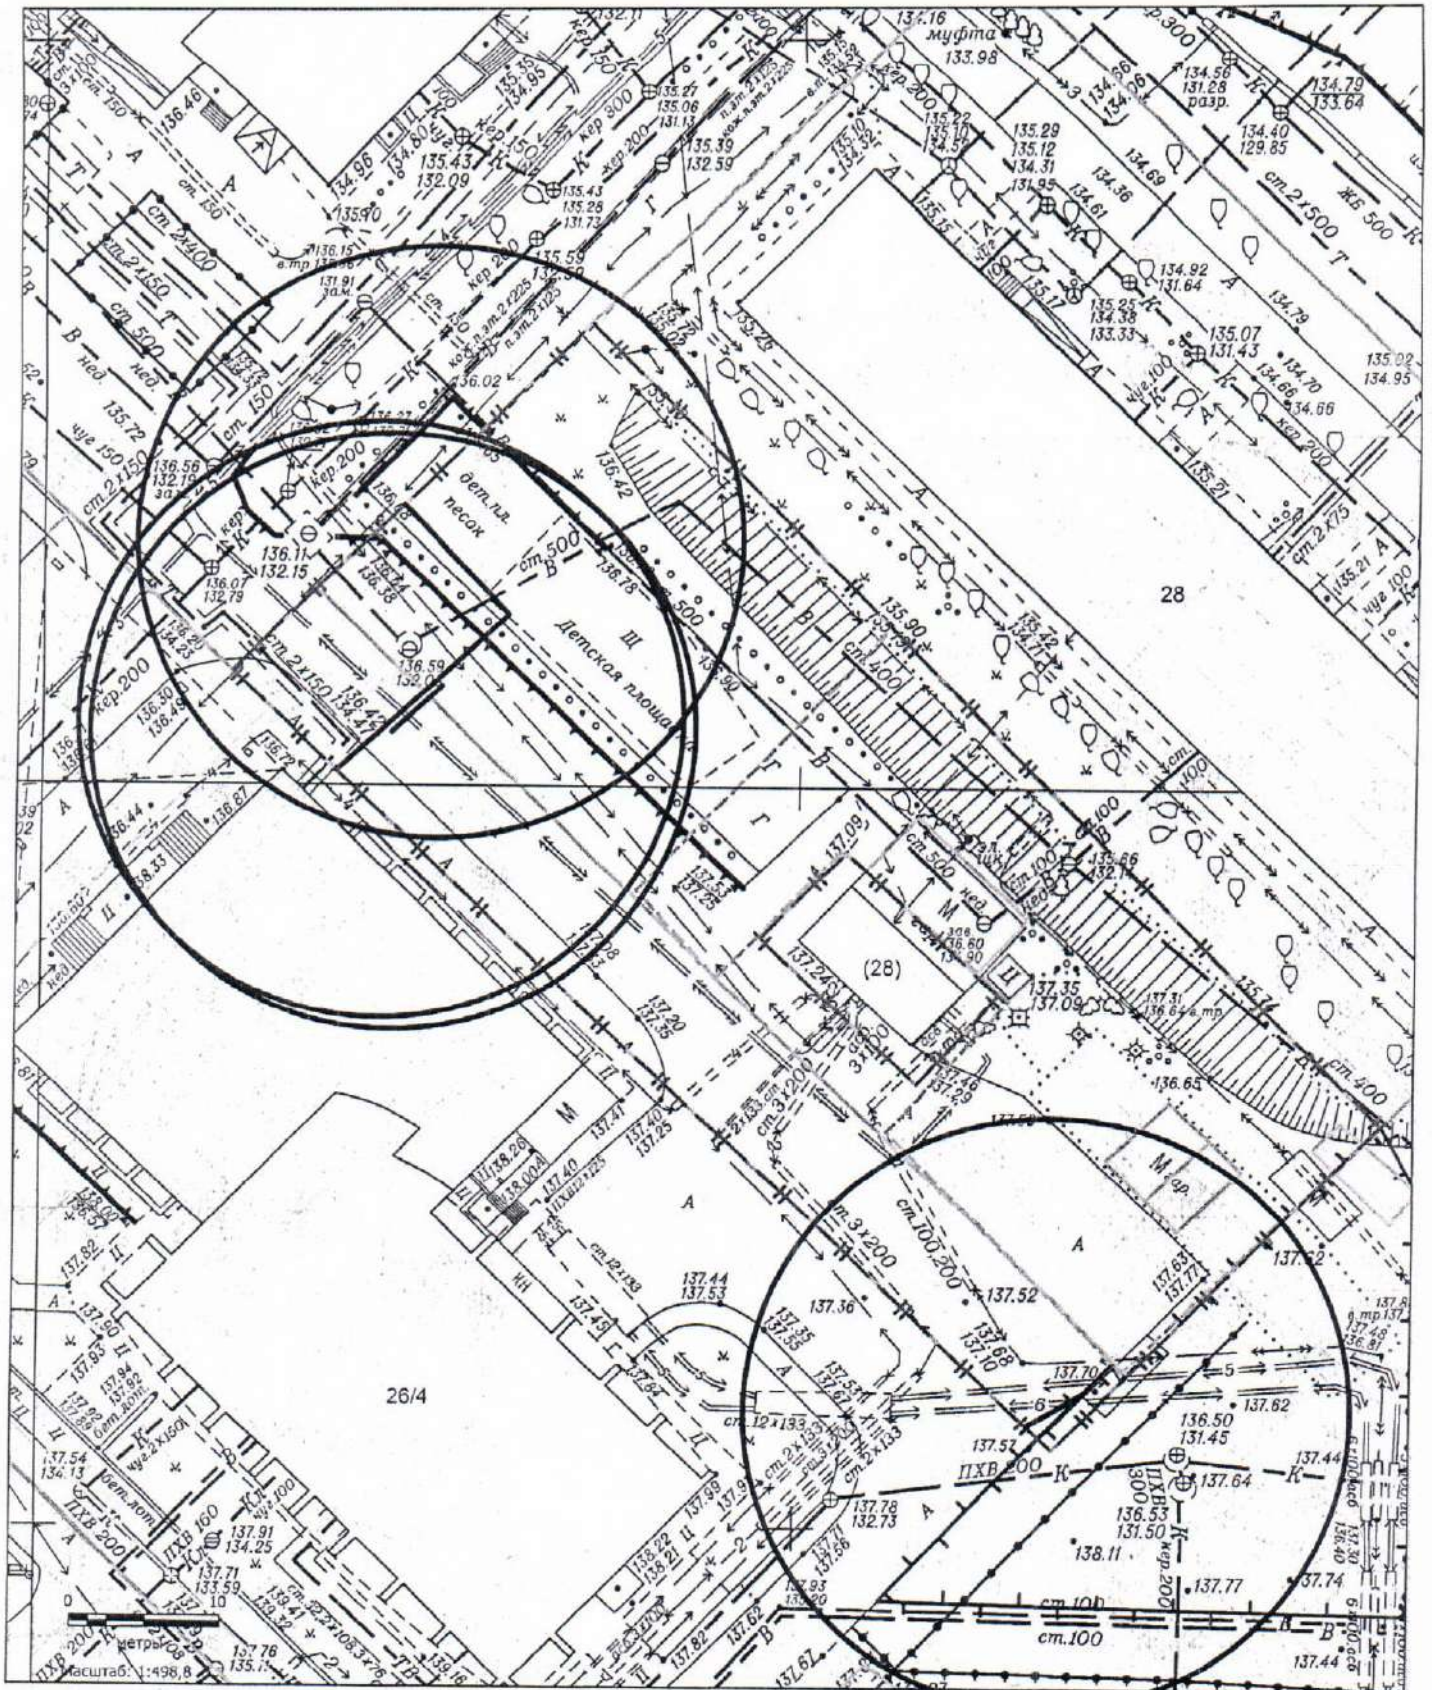

# Карта – схема территории №

по адресному ориентиру: пер. 2-й Гранатовый, (12)

на топографическом плане М 1:500

# Карта – схема территории №

по адресному ориентиру: ул. Немировича-Данченко, (145)

на топографическом плане М 1:500

Карта – схема территории №  
по адресному ориентиру: ул. Новобугринская, (29)

на топографическом плане М 1:500

Карта – схема территории №  
по адресному ориентиру: ул. Петухова, (88)

на топографическом плане М 1:500

Карта-схема территории к акту о выявлении  
самовольного нестационарного объекта от 02.10.2024  
по адресному ориентиру: пр. Карла Маркса, (26/4)

Масштаб 1:500

Карта-схема территории  
по адресному ориентиру ул. 9-го Ноября, 31  
на топографическом плане М 1:500

Карта-схема территории  
размещения нестационарного объекта по ул. Звездная, (30-32)  
на топографическом плане  
М 1:500