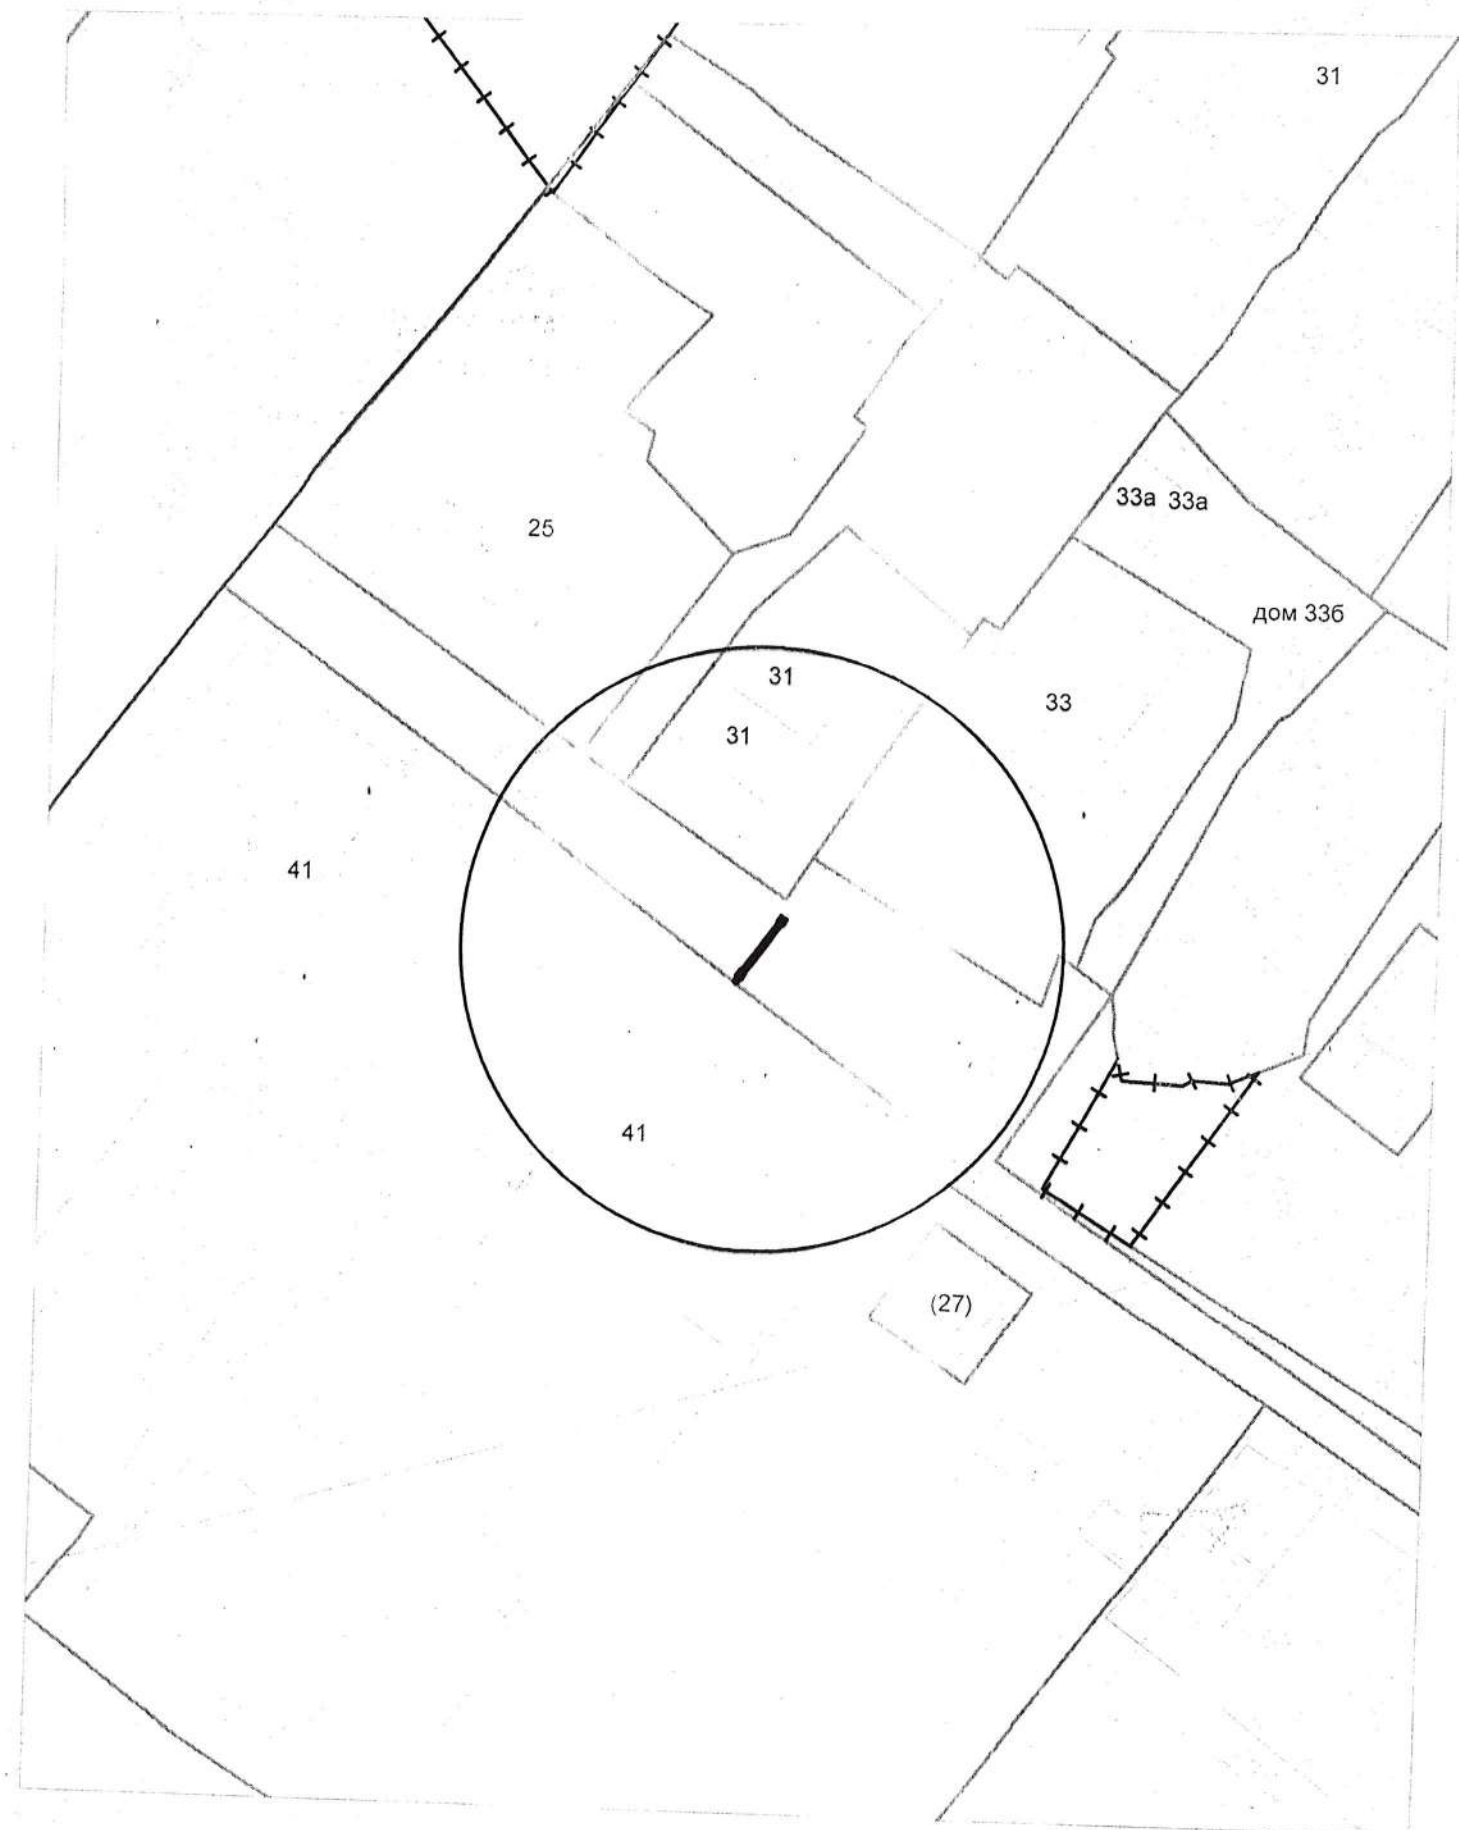

# Карта – схема территории №

по адресному ориентиру: пер. 2-й Гранатовый, (12)

на топографическом плане М 1:500

# Карта – схема территории №

по адресному ориентиру: ул. Немировича-Данченко, (145)

на топографическом плане М 1:500

Карта – схема территории №  
по адресному ориентиру: ул. Новобугринская, (29)

на топографическом плане М 1:500

Карта – схема территории №  
по адресному ориентиру: ул. Петухова, (88)

на топографическом плане М 1:500

Карта-схема территории к акту о выявлении  
самовольного нестационарного объекта от 02.10.2024  
по адресному ориентиру: пр. Карла Маркса, (26/4)

Масштаб 1:500

Карта-схема территории  
по адресному ориентиру ул. 9-го Ноября, 31  
на топографическом плане М 1:500

Карта-схема территории  
размещения нестационарного объекта по ул. Звездная, (30-32)  
на топографическом плане  
М 1:500