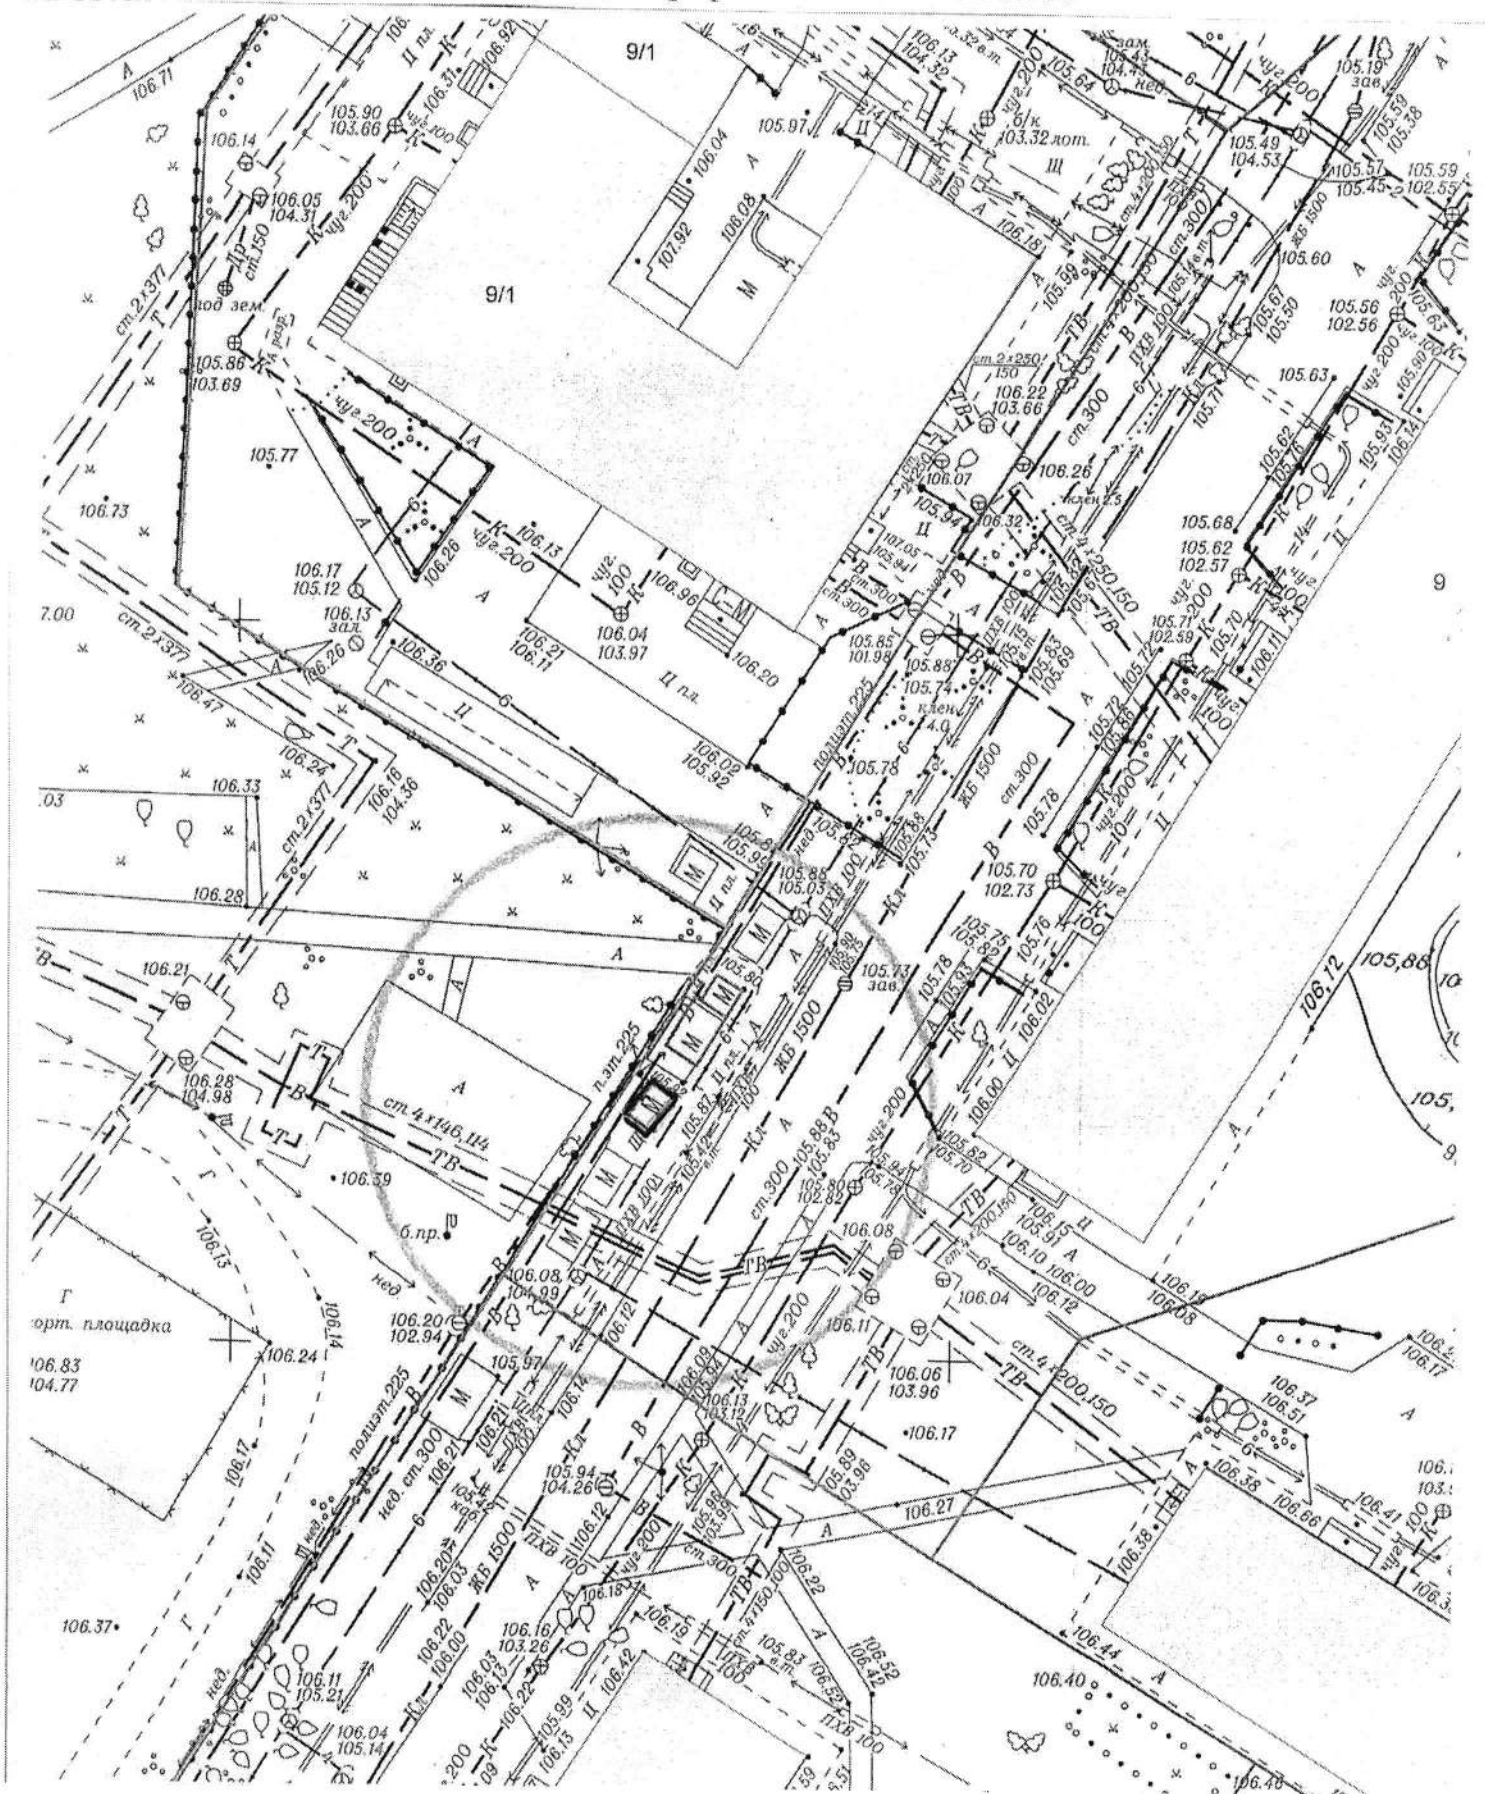

КАРТА-СХЕМА ТЕРРИТОРИИ
по адресу ориентир: г.Новосибирск, ул.Новоуральская; (38а)
на топографическом плане
М 1:500

 - нестационарный объект - металлический гараж

КАРТА-СХЕМА территории
по адресному ориентиру: г. Новосибирск, ул. 25 лет Октября, (16/1)
на топографическом плане М 1:500

Карта – схема территории №

по адресному ориентиру: ул. Сибиряков-Гвардейцев, (50)

на топографическом плане М 1:500

Карта – схема территории №

по адресному ориентиру: ул. Саввы Кожевникова, (9)

на топографическом плане М 1:500

Карта – схема территории №

по адресному ориентиру: ул. Мира, (59/1 к. 1)

на топографическом плане М 1:500

Карта – схема территории №
по адресному ориентиру: ул. Сержанта Коротаева, (1)
на топографическом плане М 1:500

Карта – схема территории №
по адресному ориентиру: ул. Зорге, (133)

на топографическом плане М 1:500

Карта-схема территории

по адресному ориентиру: ул. Широкая, 139
на топографическом плане М 1:500

Карта-схема территории