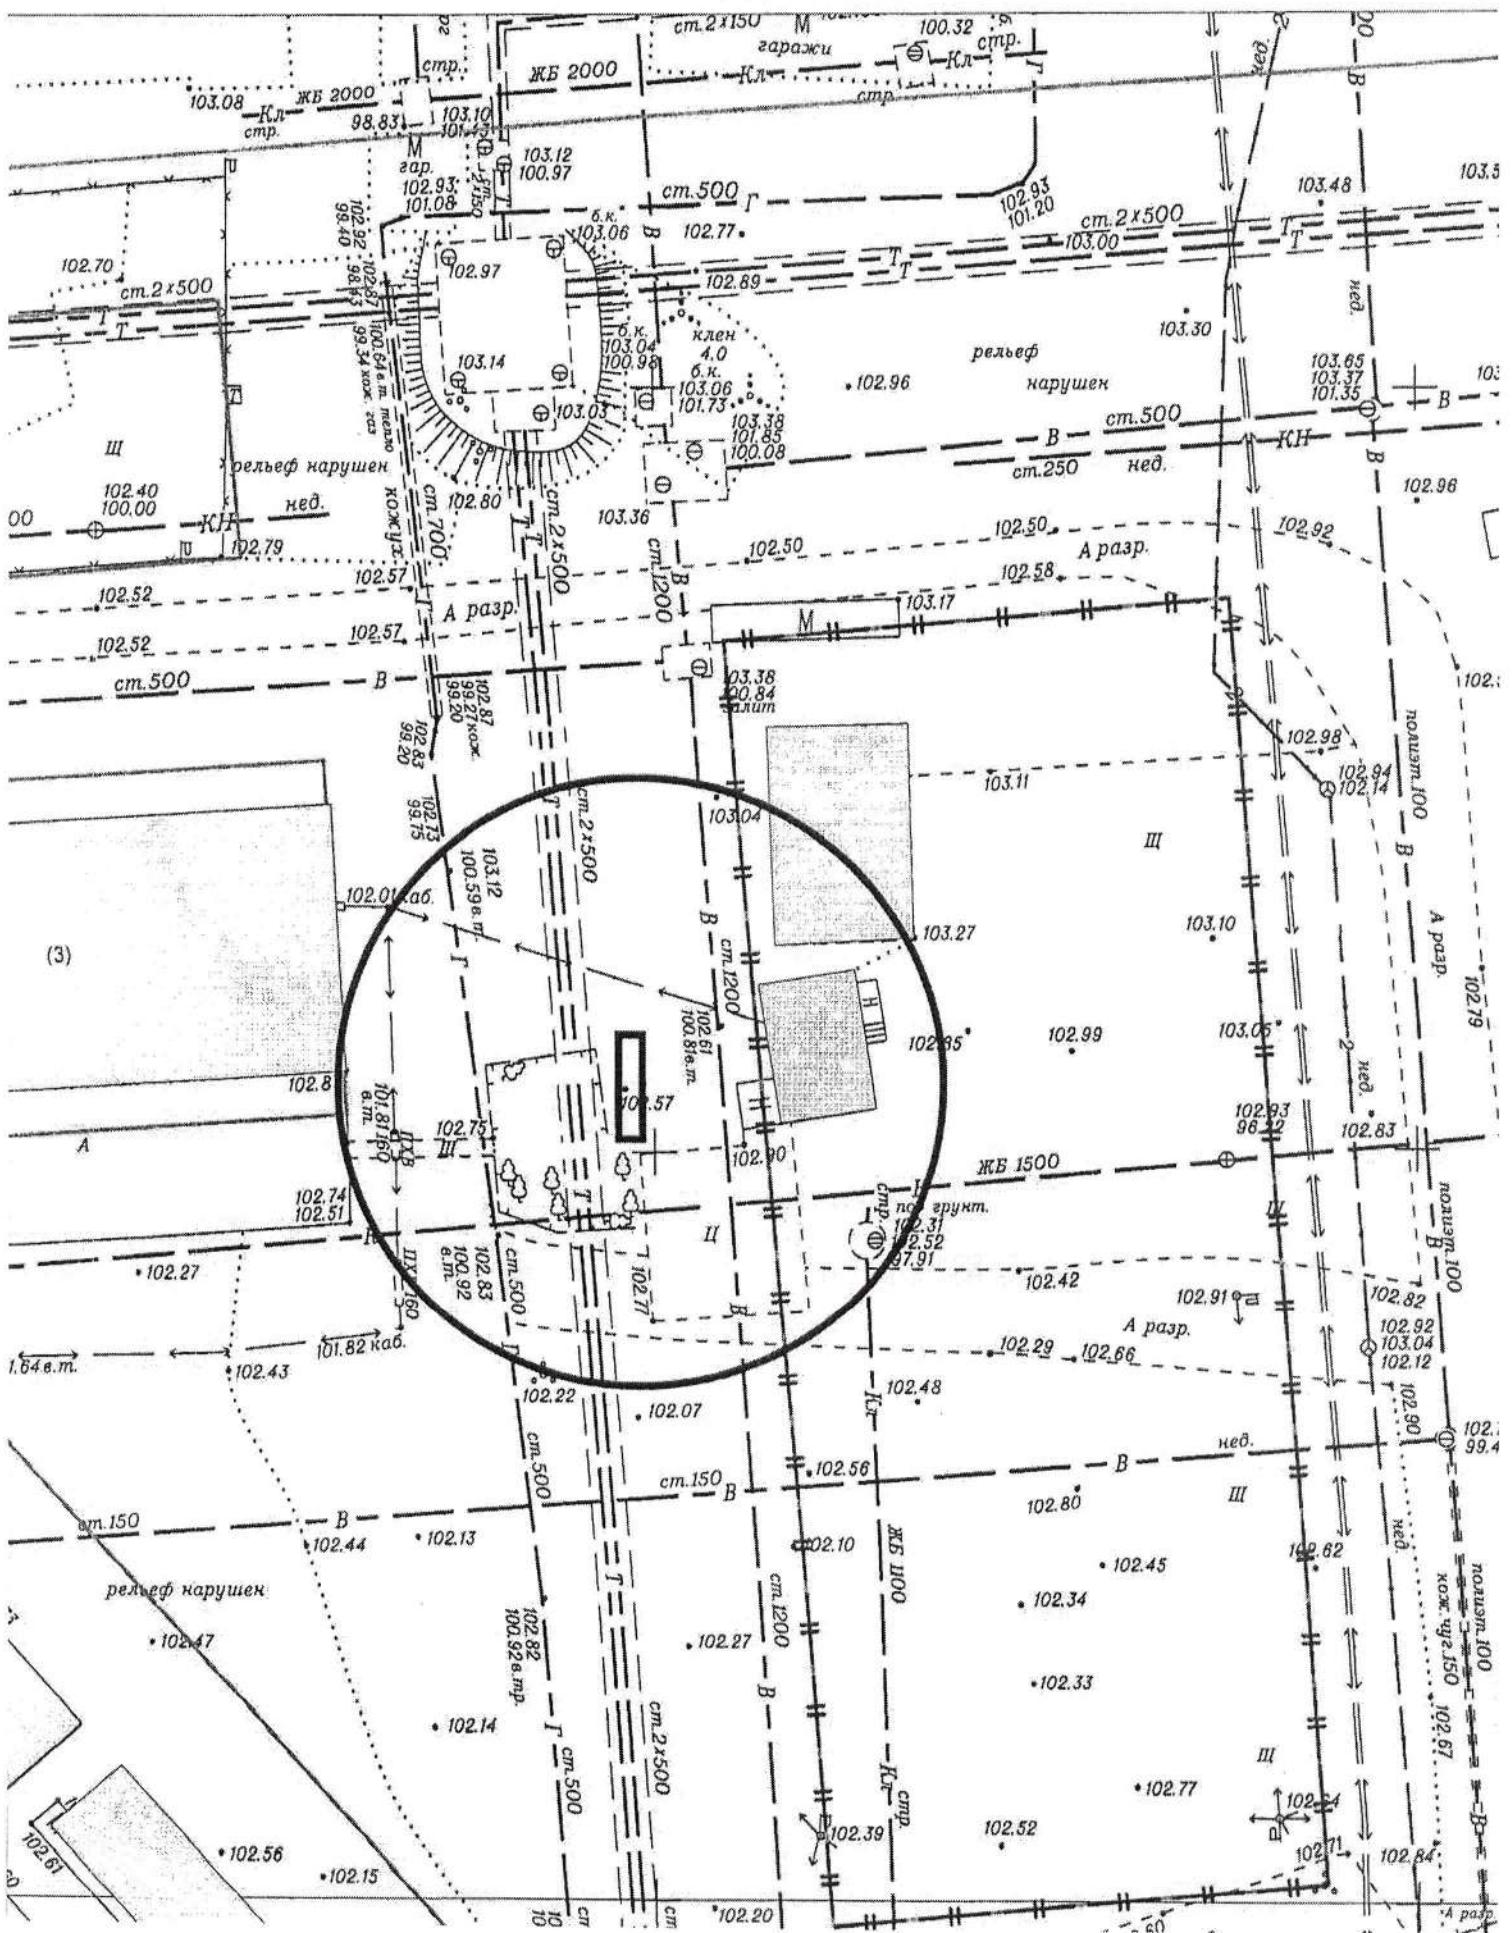

КАРТА-СХЕМА ТЕРРИТОРИИ
по адресу ориентир: г.Новосибирск, ул.Новоуральская; (38а)
на топографическом плане
М 1:500

 - нестационарный объект - металлический гараж

КАРТА-СХЕМА территории
по адресному ориентиру: г. Новосибирск, ул. 25 лет Октября, (16/1)
на топографическом плане М 1:500

Карта – схема территории №

по адресному ориентиру: ул. Мира, (59/1 к. 1)

на топографическом плане М 1:500

Карта – схема территории №
по адресному ориентиру: ул. Сержанта Коротаева, (1)
на топографическом плане М 1:500

Карта – схема территории №
по адресному ориентиру: ул. Зорге, (133)

на топографическом плане М 1:500

Карта-схема территории

по адресному ориентиру: ул. Широкая, 139
на топографическом плане М 1:500

Карта-схема территории

Карта-схема с адресным ориентиром: ул. Линейная, (136)
на топографическом плане 1:700