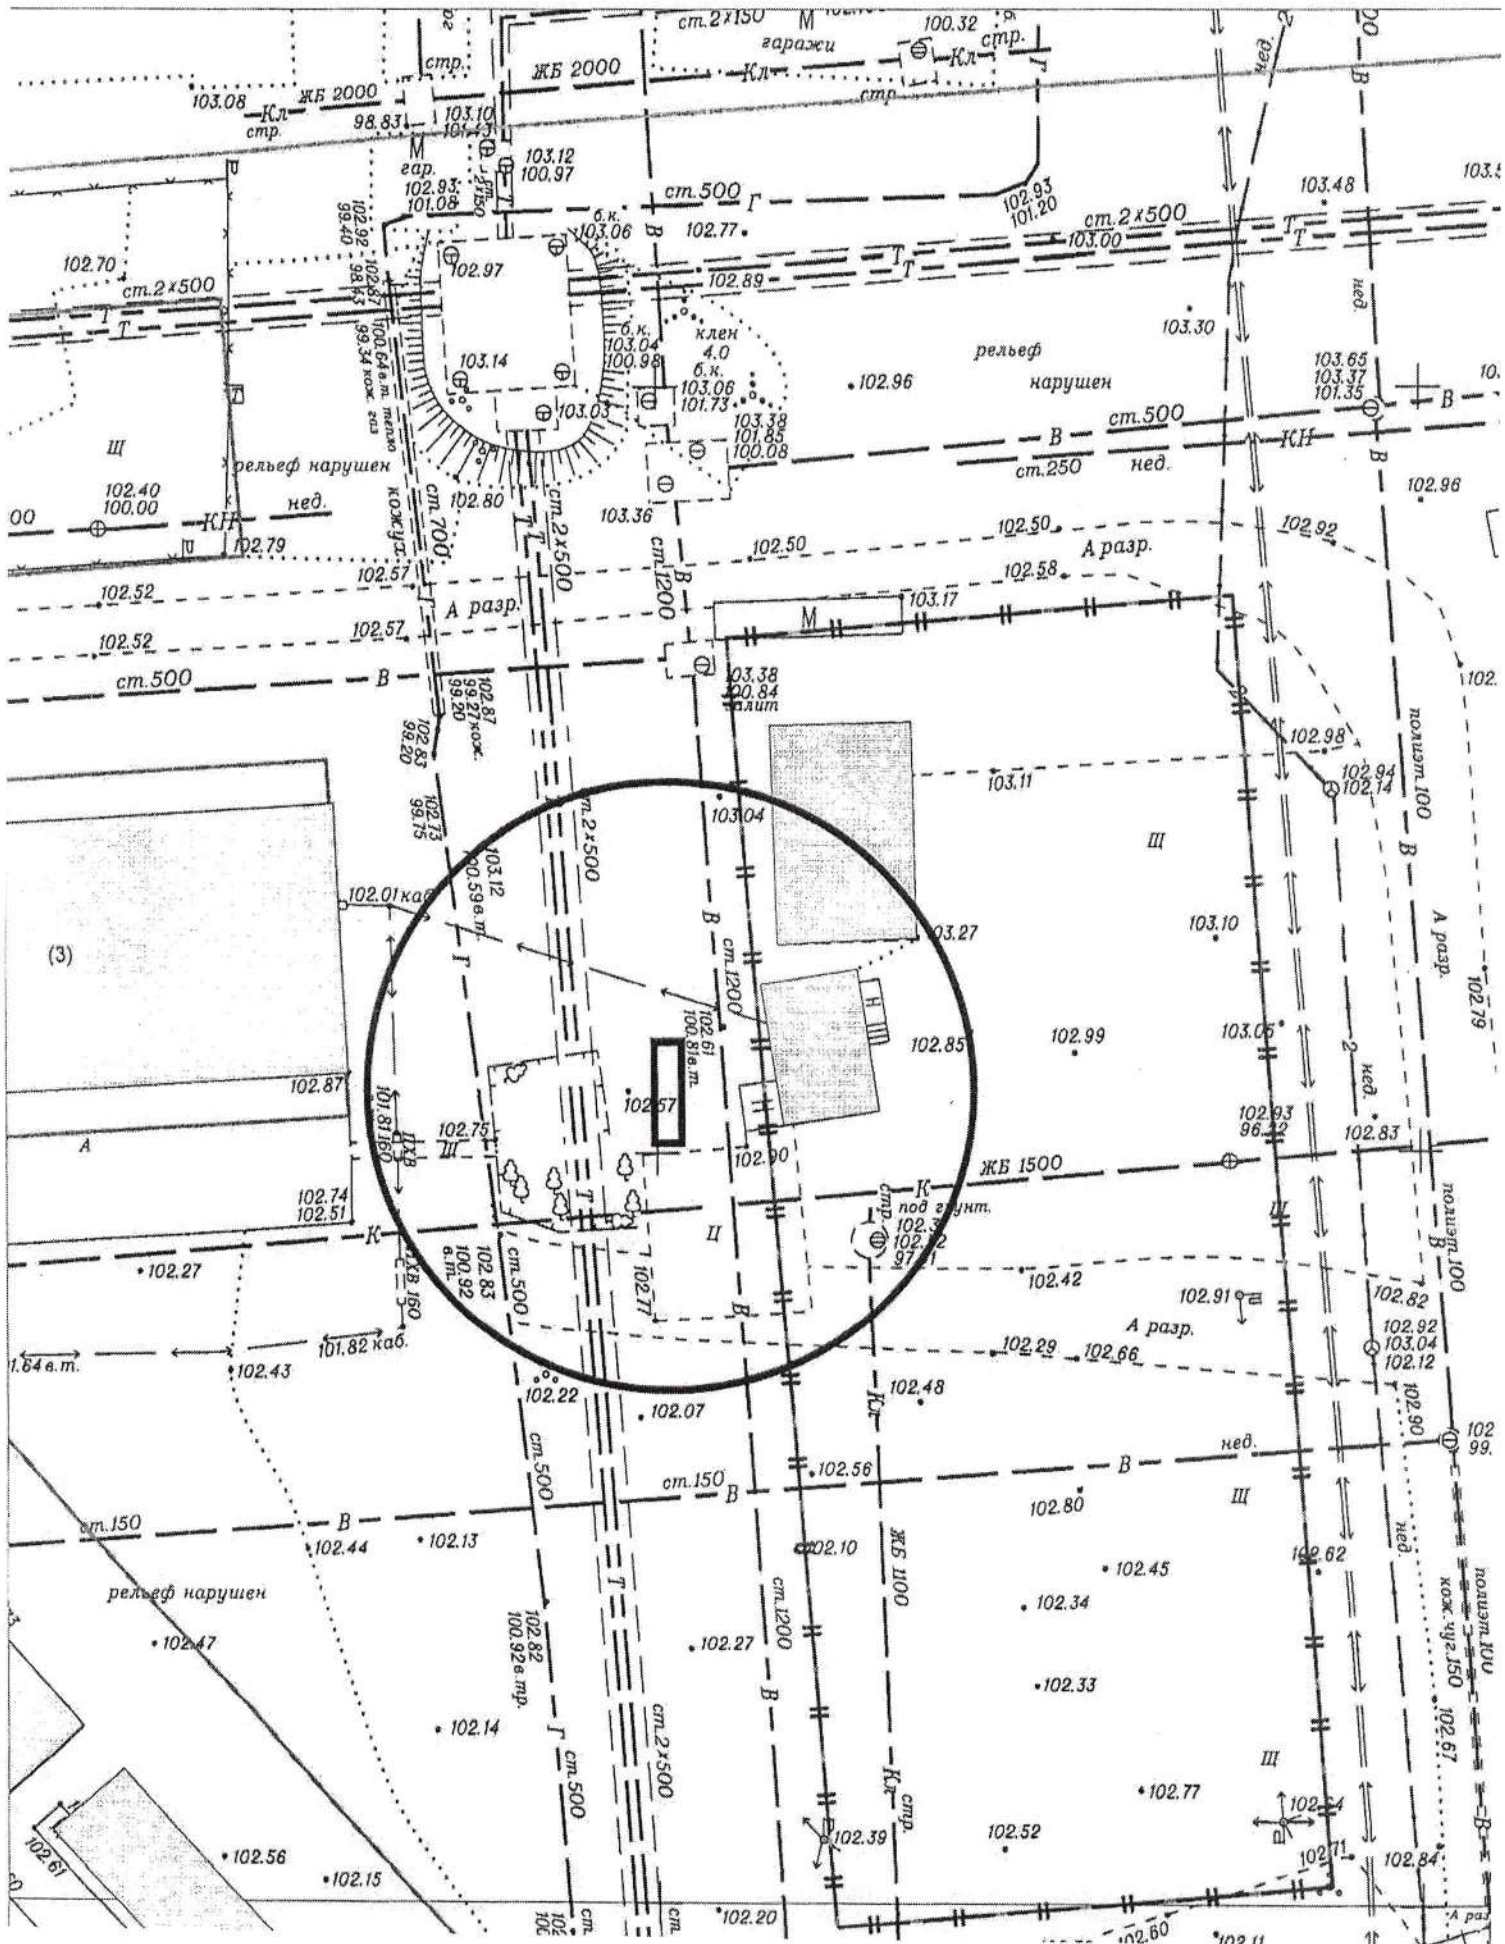

КАРТА-СХЕМА ТЕРРИТОРИИ
по адресу ориентир: г.Новосибирск, ул.Новоуральская; (38а)
на топографическом плане
М 1:500

 - нестационарный объект - металлический гараж

КАРТА-СХЕМА территории
по адресному ориентиру: г. Новосибирск, ул. 25 лет Октября, (16/1)
на топографическом плане М 1:500

Карта – схема территории №
по адресному ориентиру: ул. Зорге, (133)

на топографическом плане М 1:500

Карта-схема территории

по адресному ориентиру: ул. Широкая, 139
на топографическом плане М 1:500

Карта-схема территории

по адресному ориентиру: ул. Широкая, 139
на топографическом плане М 1:500

Карта-схема территории
по адресному ориентиру ул. Тургенева, 144
на топографическом плане М 1:500

Карта-схема территории
по адресному ориентиру ул. Никитина, 112а
на топографическом плане М 1:500

Карта-схема с адресным ориентиром: ул. Линейная, (136)
на топографическом плане 1:700