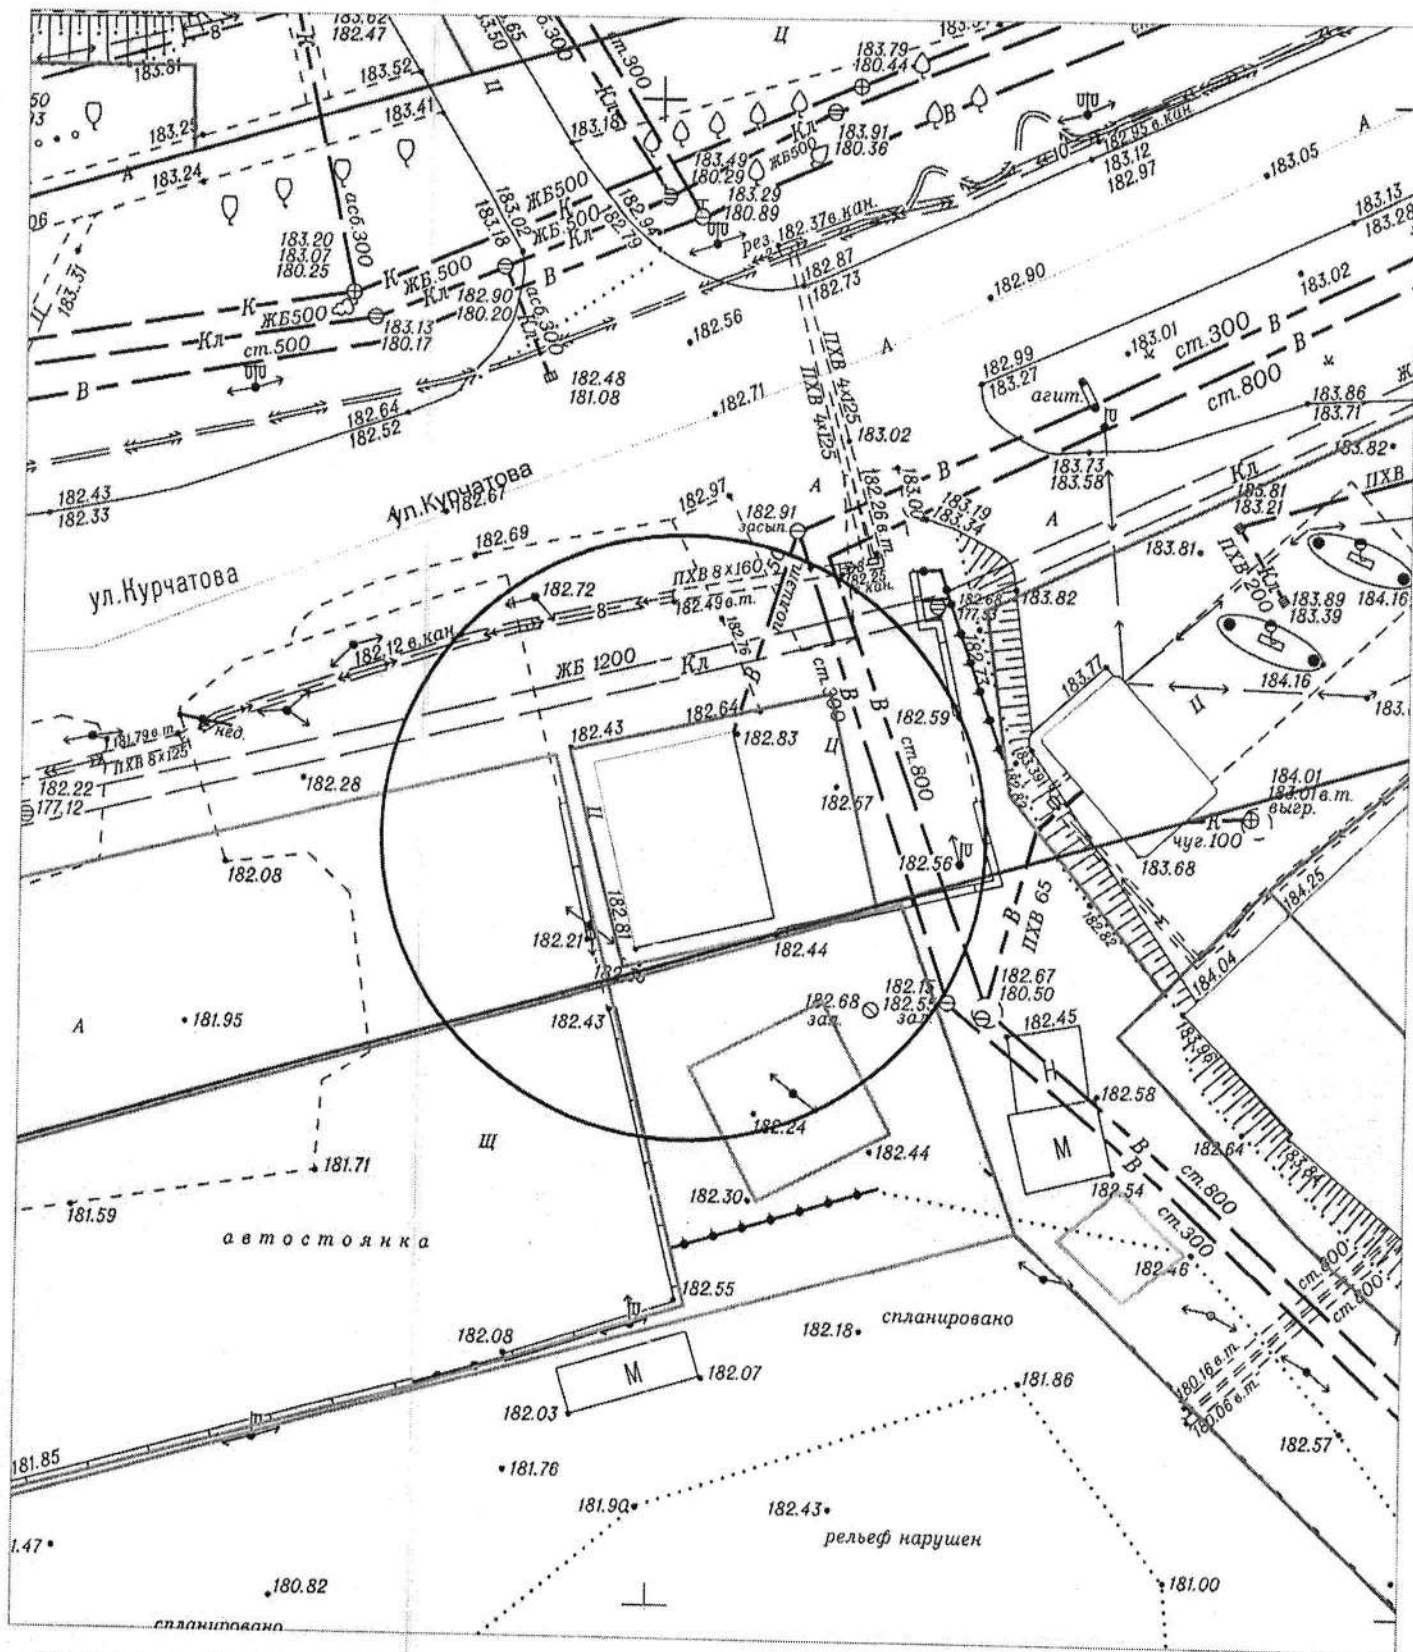

КАРТА-СХЕМА ТЕРРИТОРИИ
по адресу ориентир: г.Новосибирск, ул.Новоуральская; (38а)
на топографическом плане
М 1:500

 - нестационарный объект - металлический гараж

КАРТА-СХЕМА территории
по адресному ориентиру: г. Новосибирск, ул. 25 лет Октября, (16/1)
на топографическом плане М 1:500

Условные обозначения:

- торговый киоск

КАРТА-СХЕМА территории
по адресному ориентиру: г. Новосибирск, ул. Курчатова, (7)
на топографическом плане М 1:500

Условные обозначения:

- торговый киоск

КАРТА-СХЕМА территории
 по адресному ориентиру: г. Новосибирск, ул. Новочеркасская, (2)
 на топографическом плане М 1:500

Условные обозначения:

- торговый киоск

КАРТА-СХЕМА территории
по адресному ориентиру: г. Новосибирск, ул. Курчатова, (13)
на топографическом плане М 1:500

Условные обозначения:

- павильон (автомобильная мойка)

Карта – схема территории №
по адресному ориентиру: ул. Зорге, (133)

на топографическом плане М 1:500

Карта-схема территории

по адресному ориентиру: ул. Широкая, 139
на топографическом плане М 1:500

Карта-схема территории