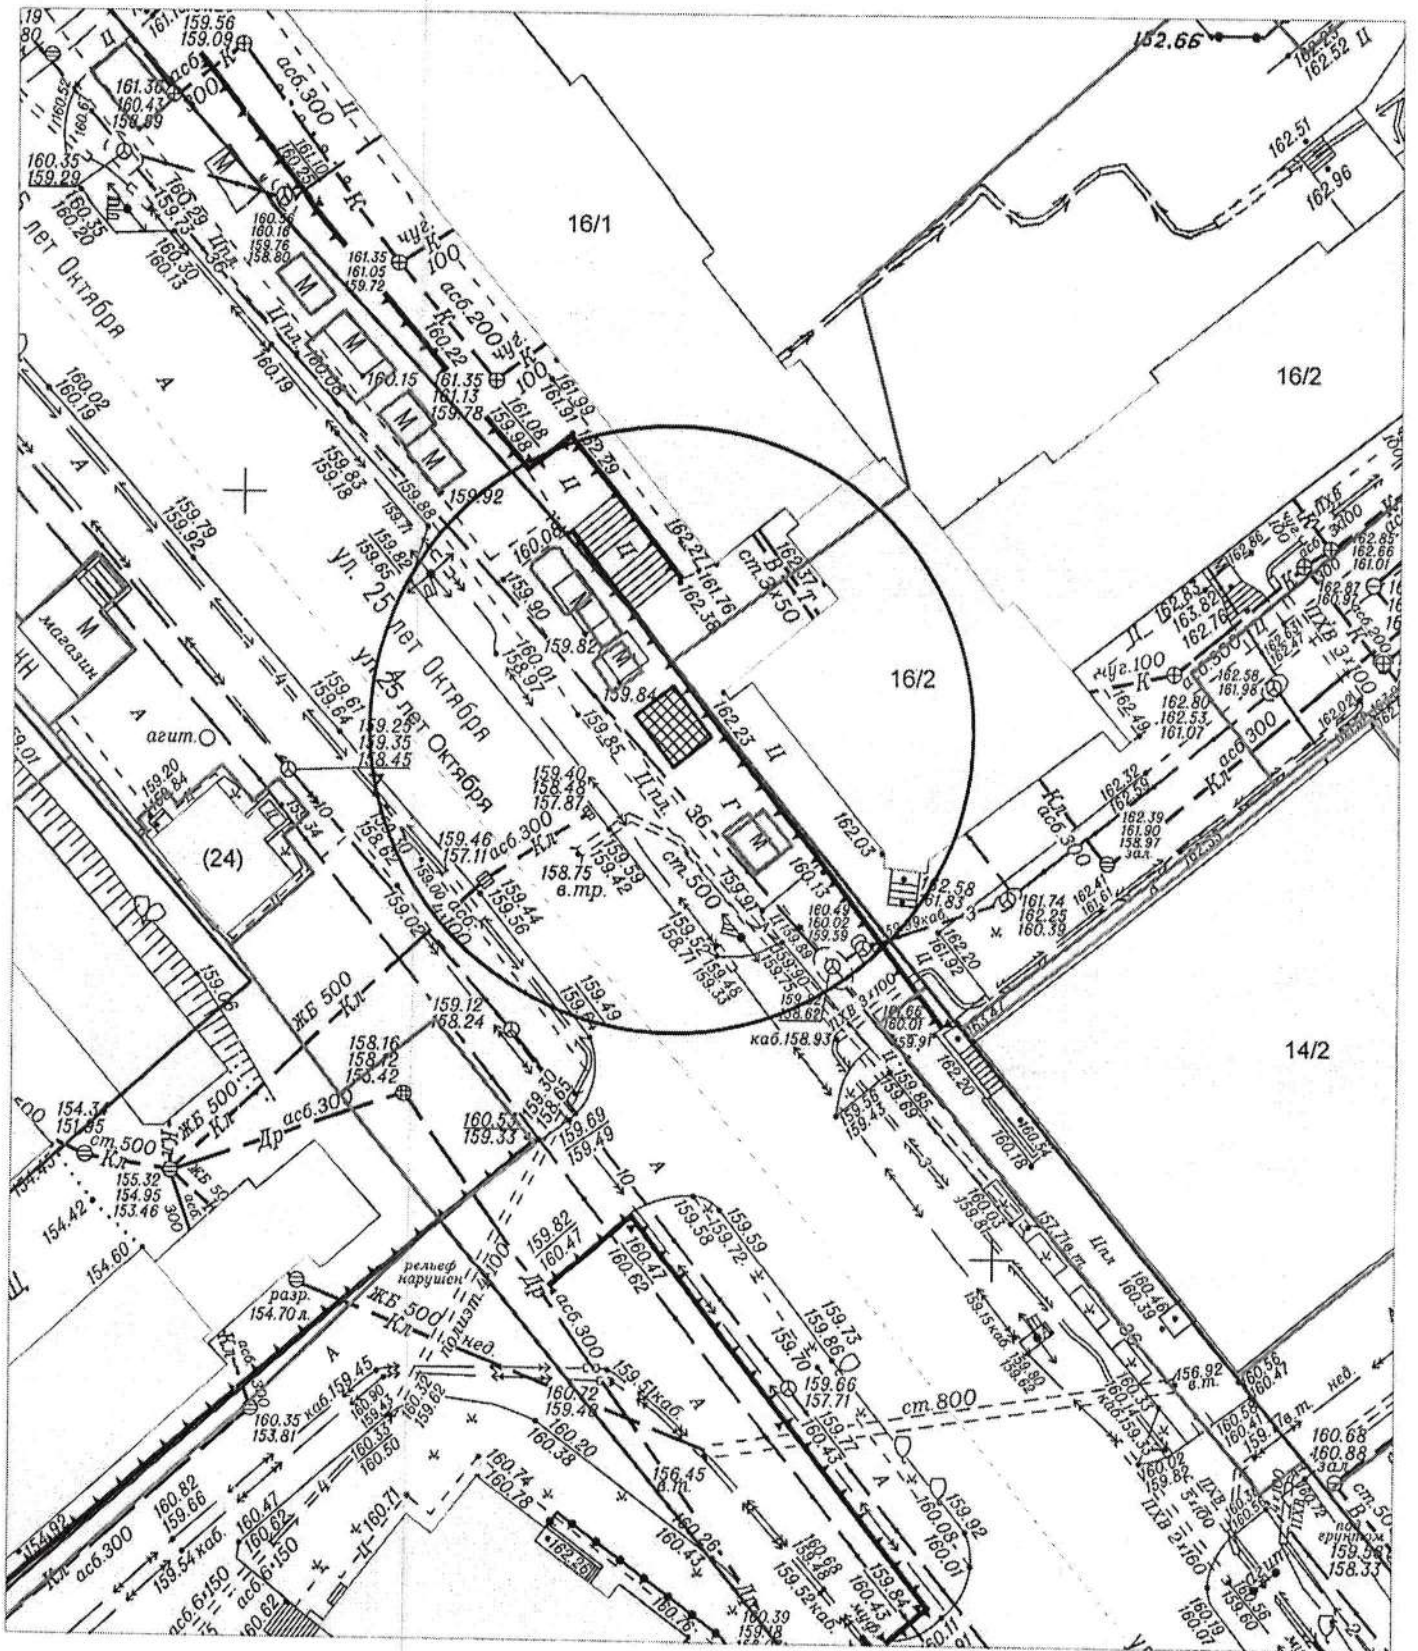

КАРТА-СХЕМА ТЕРРИТОРИИ
по адресу ориентир: г.Новосибирск, ул.Новоуральская; (38а)
на топографическом плане
М 1:500

 - нестационарный объект - металлический гараж

КАРТА-СХЕМА территории
по адресному ориентиру: г. Новосибирск, ул. 25 лет Октября, (16/1)
на топографическом плане М 1:500

Условные обозначения:

- торговый киоск

КАРТА-СХЕМА территории
по адресному ориентиру: г. Новосибирск, ул. Курчатова, (7)
на топографическом плане М 1:500

Условные обозначения:

- торговый киоск

КАРТА-СХЕМА территории
 по адресному ориентиру: г. Новосибирск, ул. Новочеркасская, (2)
 на топографическом плане М 1:500

Карта – схема территории №
по адресному ориентиру: ул. Зорге, (133)

на топографическом плане М 1:500

Карта-схема территории

по адресному ориентиру: ул. Широкая, 139
на топографическом плане М 1:500

Карта-схема территории

Карта-схема с адресным ориентиром: ул. Линейная, (136)
на топографическом плане 1:700