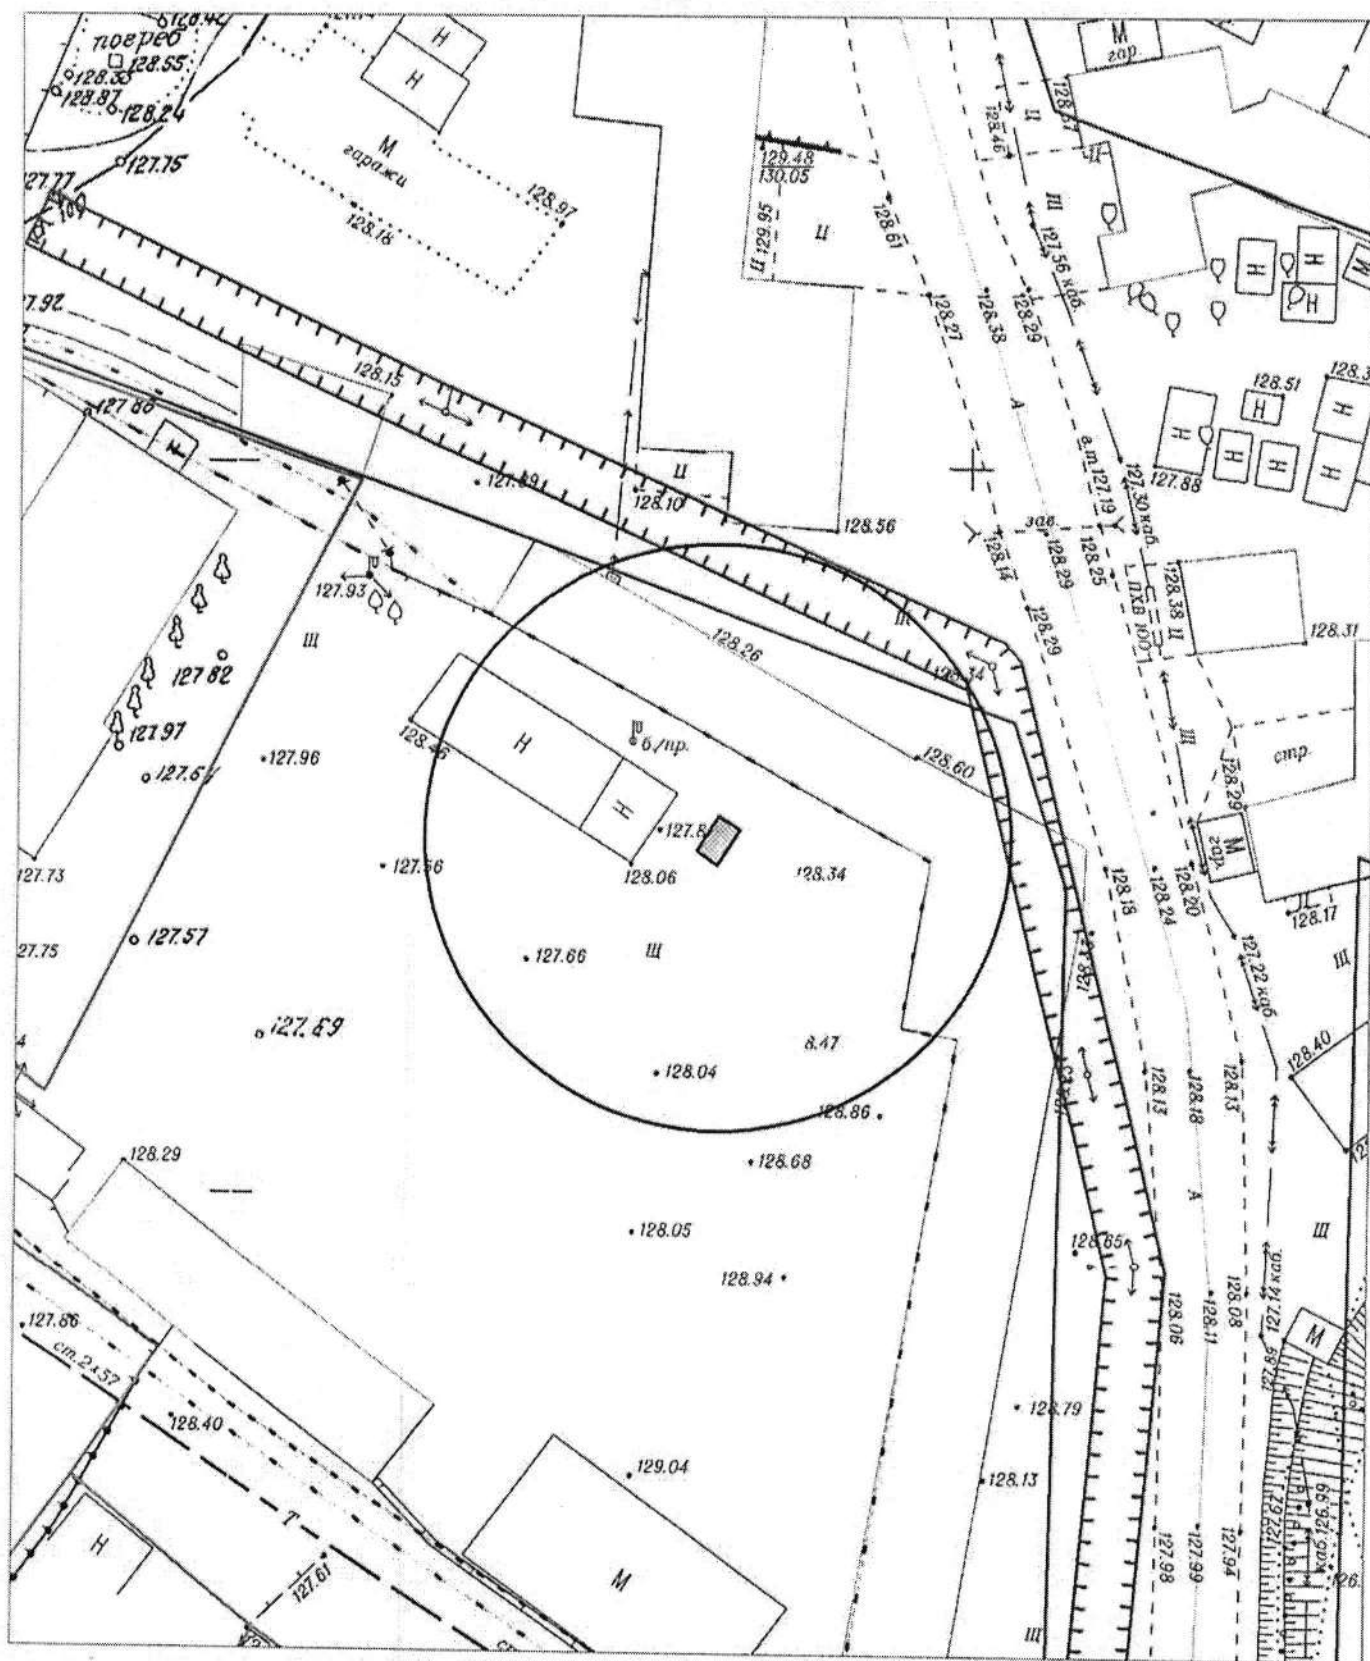

КАРТА-СХЕМА ТЕРРИТОРИИ
по адресу ориентир: г.Новосибирск, ул.Новоуральская; (38а)
на топографическом плане
М 1:500

 - нестационарный объект - металлический гараж

КАРТА-СХЕМА территории
по адресному ориентиру: г. Новосибирск, ул. 25 лет Октября, (16/1)
на топографическом плане М 1:500

Условные обозначения:

- торговый киоск

КАРТА-СХЕМА территории
по адресному ориентиру: г. Новосибирск, ул. Курчатова, (7)
на топографическом плане М 1:500

Условные обозначения:

- торговый киоск

КАРТА-СХЕМА территории
 по адресному ориентиру: г. Новосибирск, ул. Новочеркасская, (2)
 на топографическом плане М 1:500

Карта – схема территории №
по адресному ориентиру: ул. Зорге, (133)

на топографическом плане М 1:500

Карта-схема территории

по адресному ориентиру: ул. Широкая, 139
на топографическом плане М 1:500

Карта-схема территории

Карта-схема с адресным ориентиром: ул. Линейная, (136)
на топографическом плане 1:700