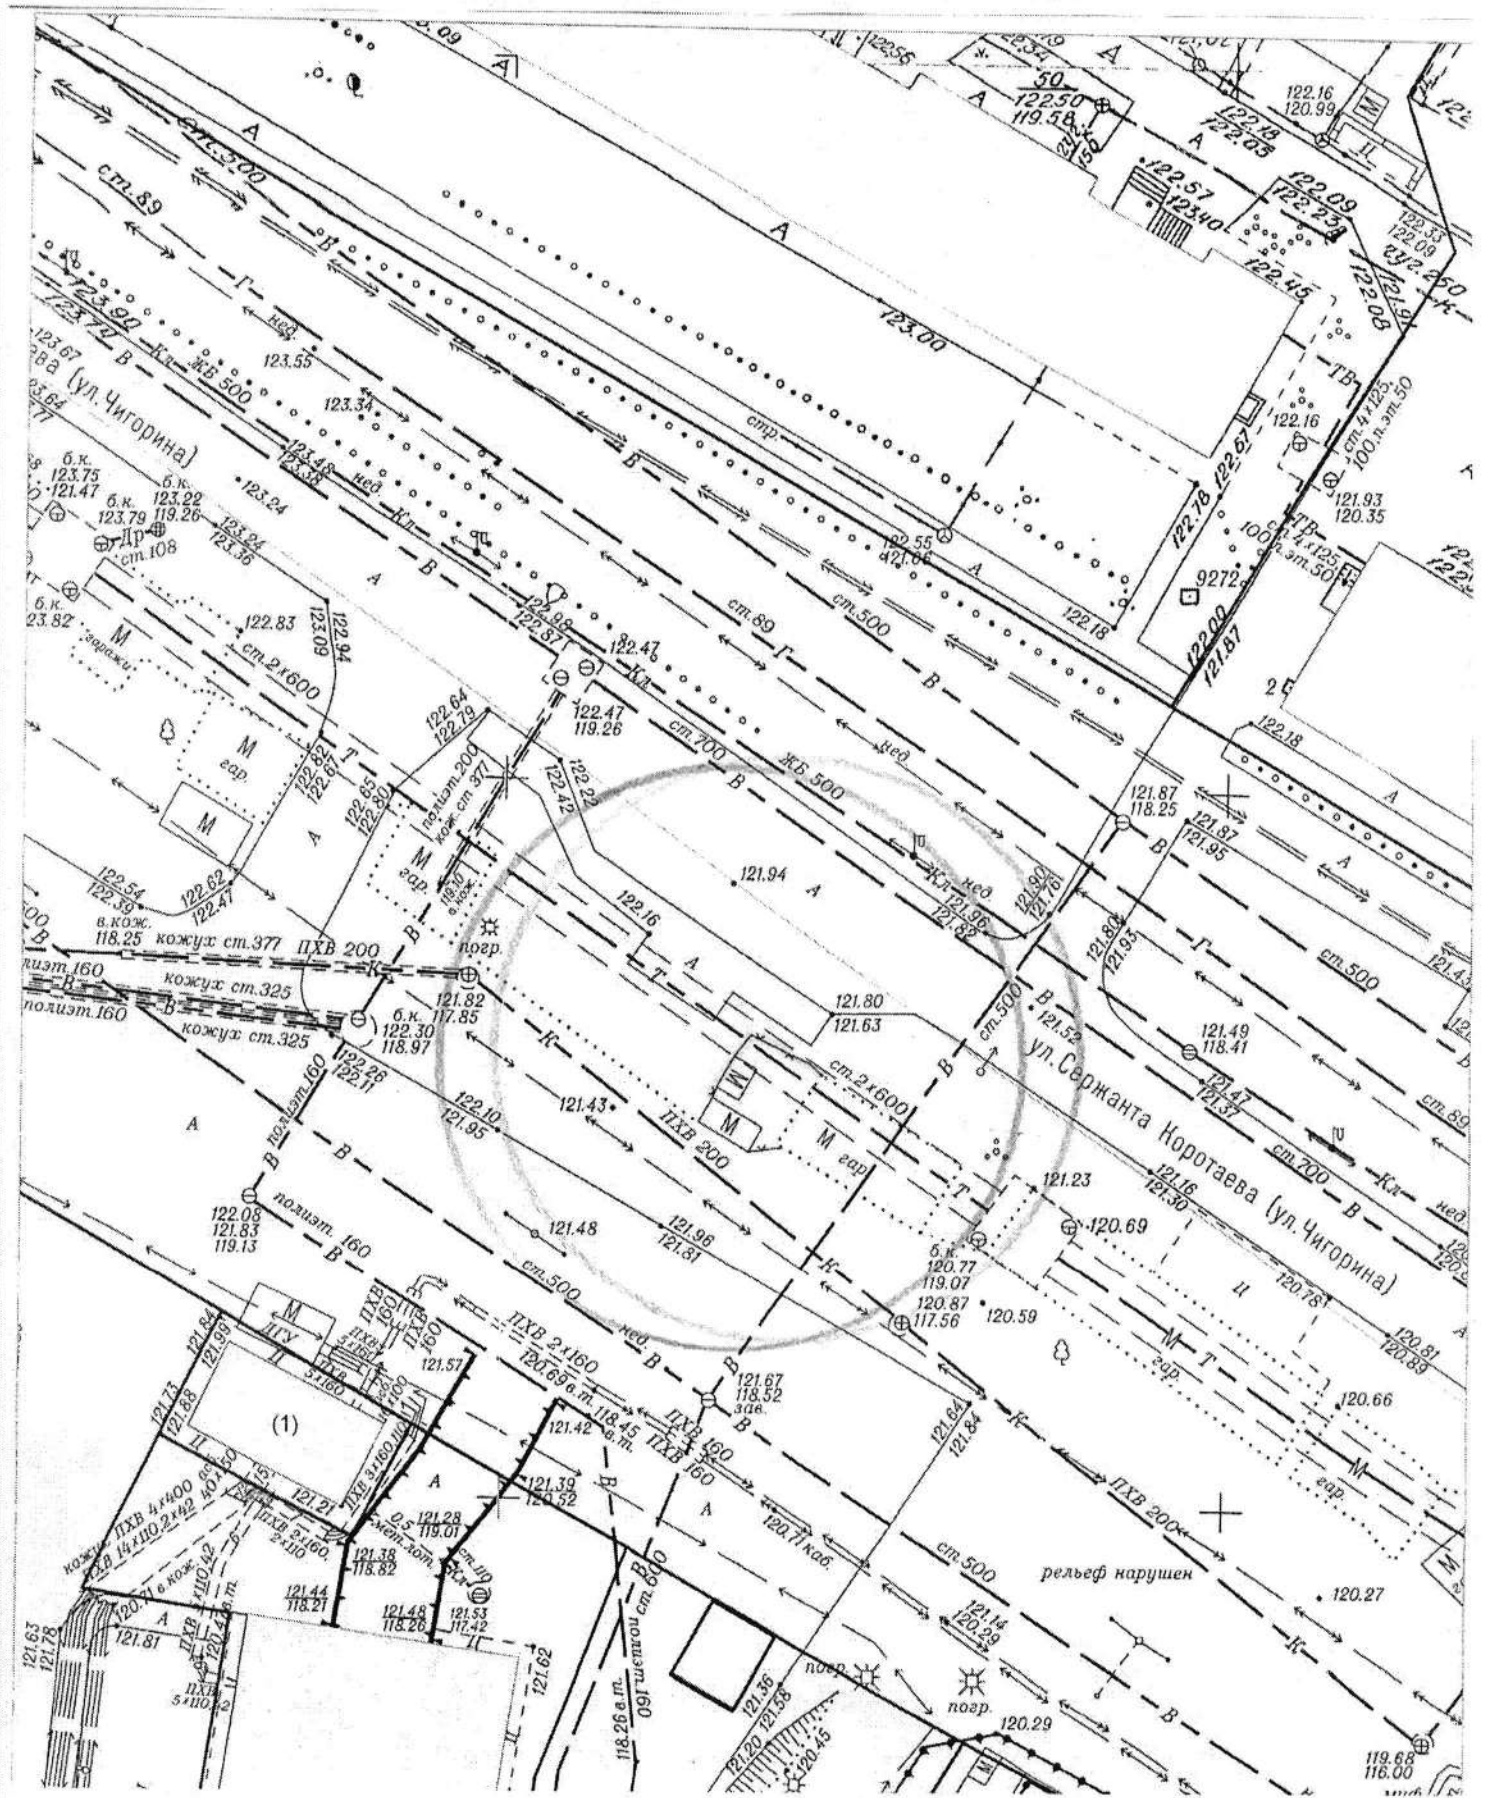

КАРТА-СХЕМА ТЕРРИТОРИИ
по адресу ориентир: г.Новосибирск, ул.Новоуральская; (38а)
на топографическом плане
М 1:500

 - нестационарный объект - металлический гараж

КАРТА-СХЕМА территории
по адресному ориентиру: г. Новосибирск, ул. 25 лет Октября, (16/1)
на топографическом плане М 1:500

Условные обозначения:

- торговый киоск

КАРТА-СХЕМА территории
по адресному ориентиру: г. Новосибирск, ул. Курчатова, (13)
на топографическом плане М 1:500

Условные обозначения:

- павильон (автомобильная мойка)

Карта – схема территории №

по адресному ориентиру: ул. Сибиряков-Гвардейцев, (50)

на топографическом плане М 1:500

Карта – схема территории №

по адресному ориентиру: ул. Саввы Кожевникова, (9)

на топографическом плане М 1:500

Карта – схема территории №

по адресному ориентиру: ул. Мира, (59/1 к. 1)

на топографическом плане М 1:500

Карта – схема территории №
по адресному ориентиру: ул. Сержанта Коротаева, (1)
на топографическом плане М 1:500