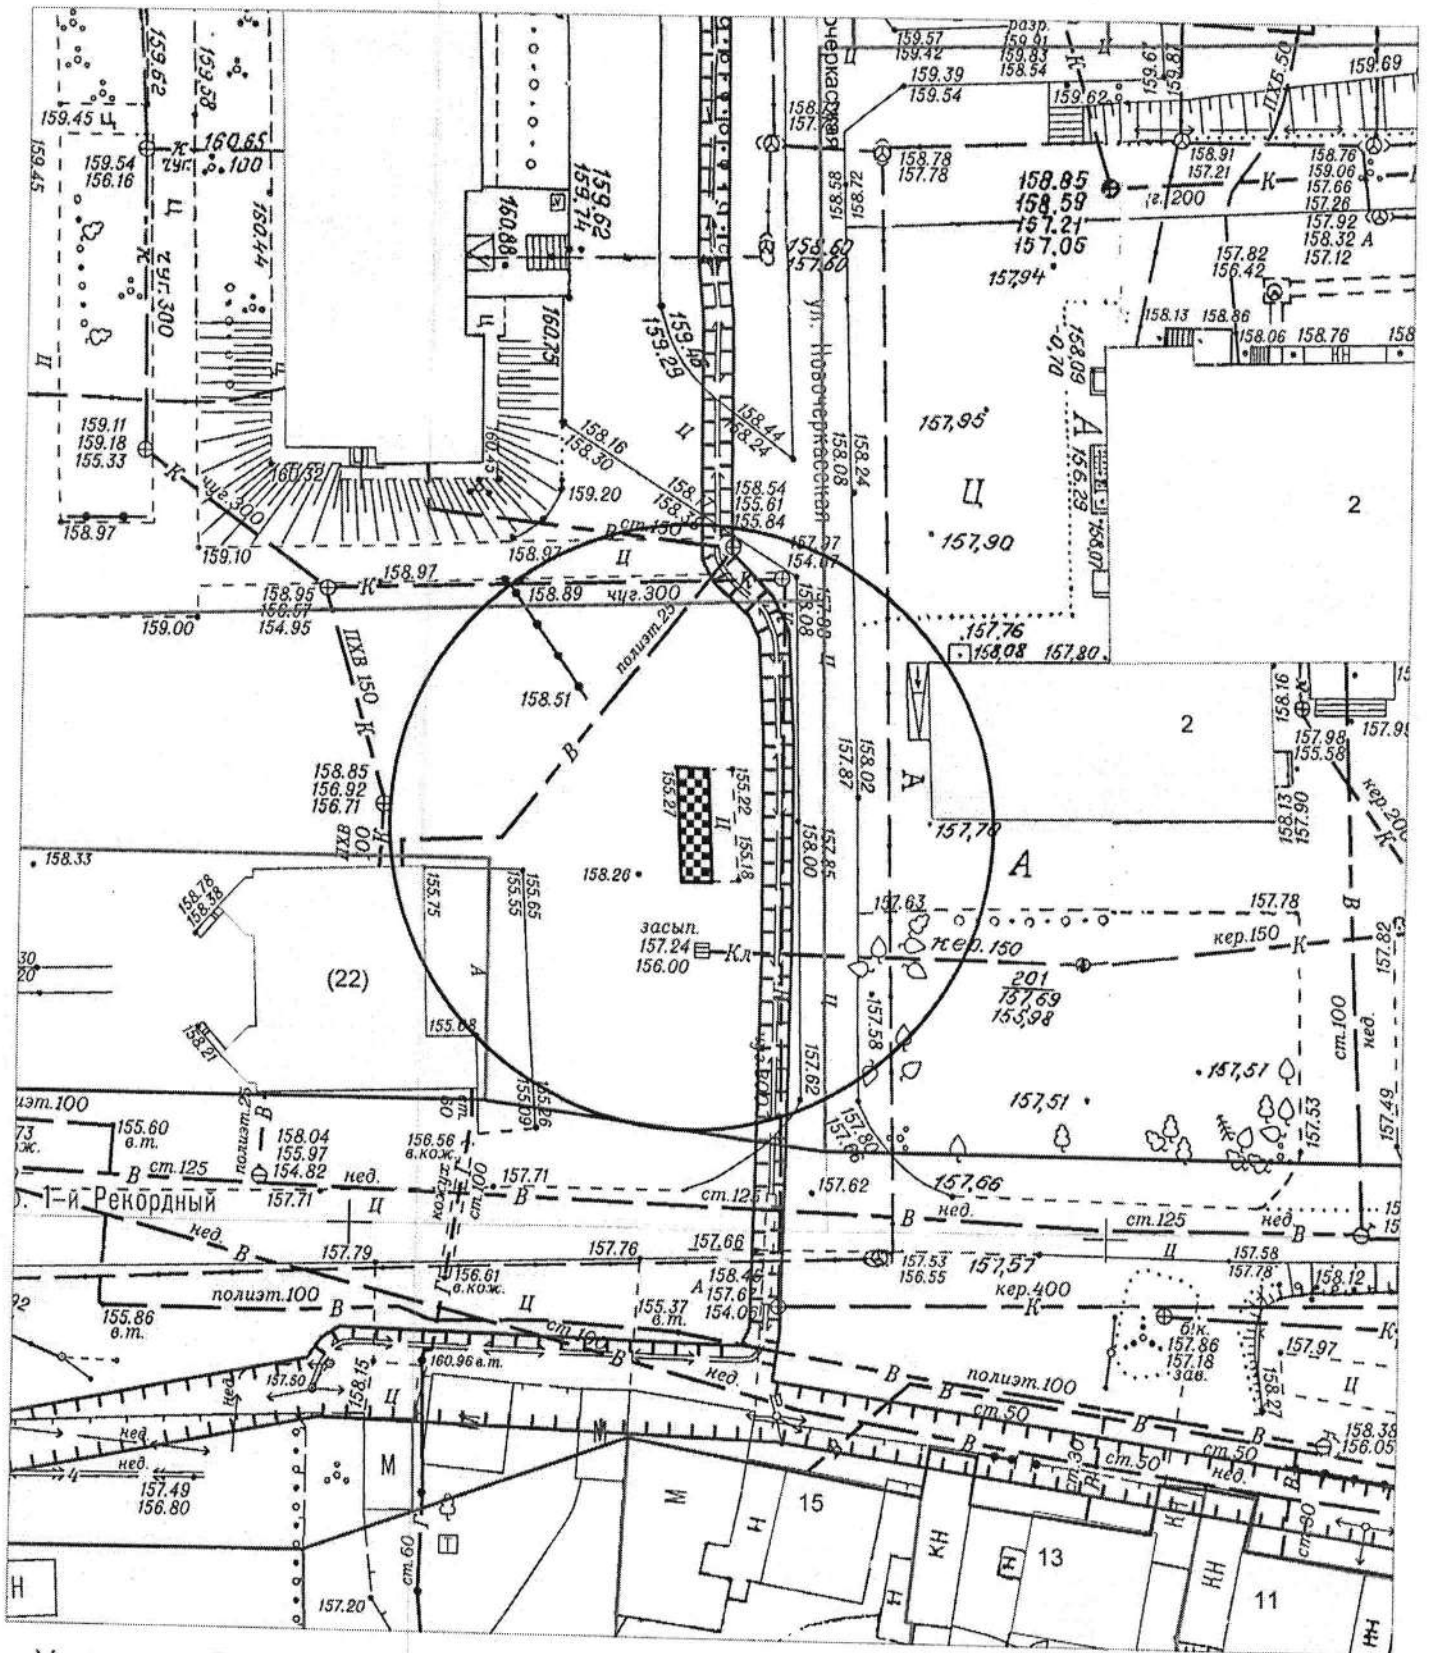

КАРТА-СХЕМА ТЕРРИТОРИИ
по адресу ориентир: г.Новосибирск, ул.Новоуральская; (38а)
на топографическом плане
М 1:500

 - нестационарный объект - металлический гараж

КАРТА-СХЕМА территории
по адресному ориентиру: г. Новосибирск, ул. 25 лет Октября, (16/1)
на топографическом плане М 1:500

Условные обозначения:

- торговый киоск

КАРТА-СХЕМА территории
по адресному ориентиру: г. Новосибирск, ул. Курчатова, (7)
на топографическом плане М 1:500

Условные обозначения:

- торговый киоск

КАРТА-СХЕМА территории
 по адресному ориентиру: г. Новосибирск, ул. Новочеркасская, (2)
 на топографическом плане М 1:500

Карта – схема территории №

по адресному ориентиру: ул. Мира, (59/1 к. 1)

на топографическом плане М 1:500

Карта – схема территории №
по адресному ориентиру: ул. Сержанта Коротаева, (1)
на топографическом плане М 1:500

Карта-схема с адресным ориентиром: ул. Линейная, (136)
на топографическом плане 1:700