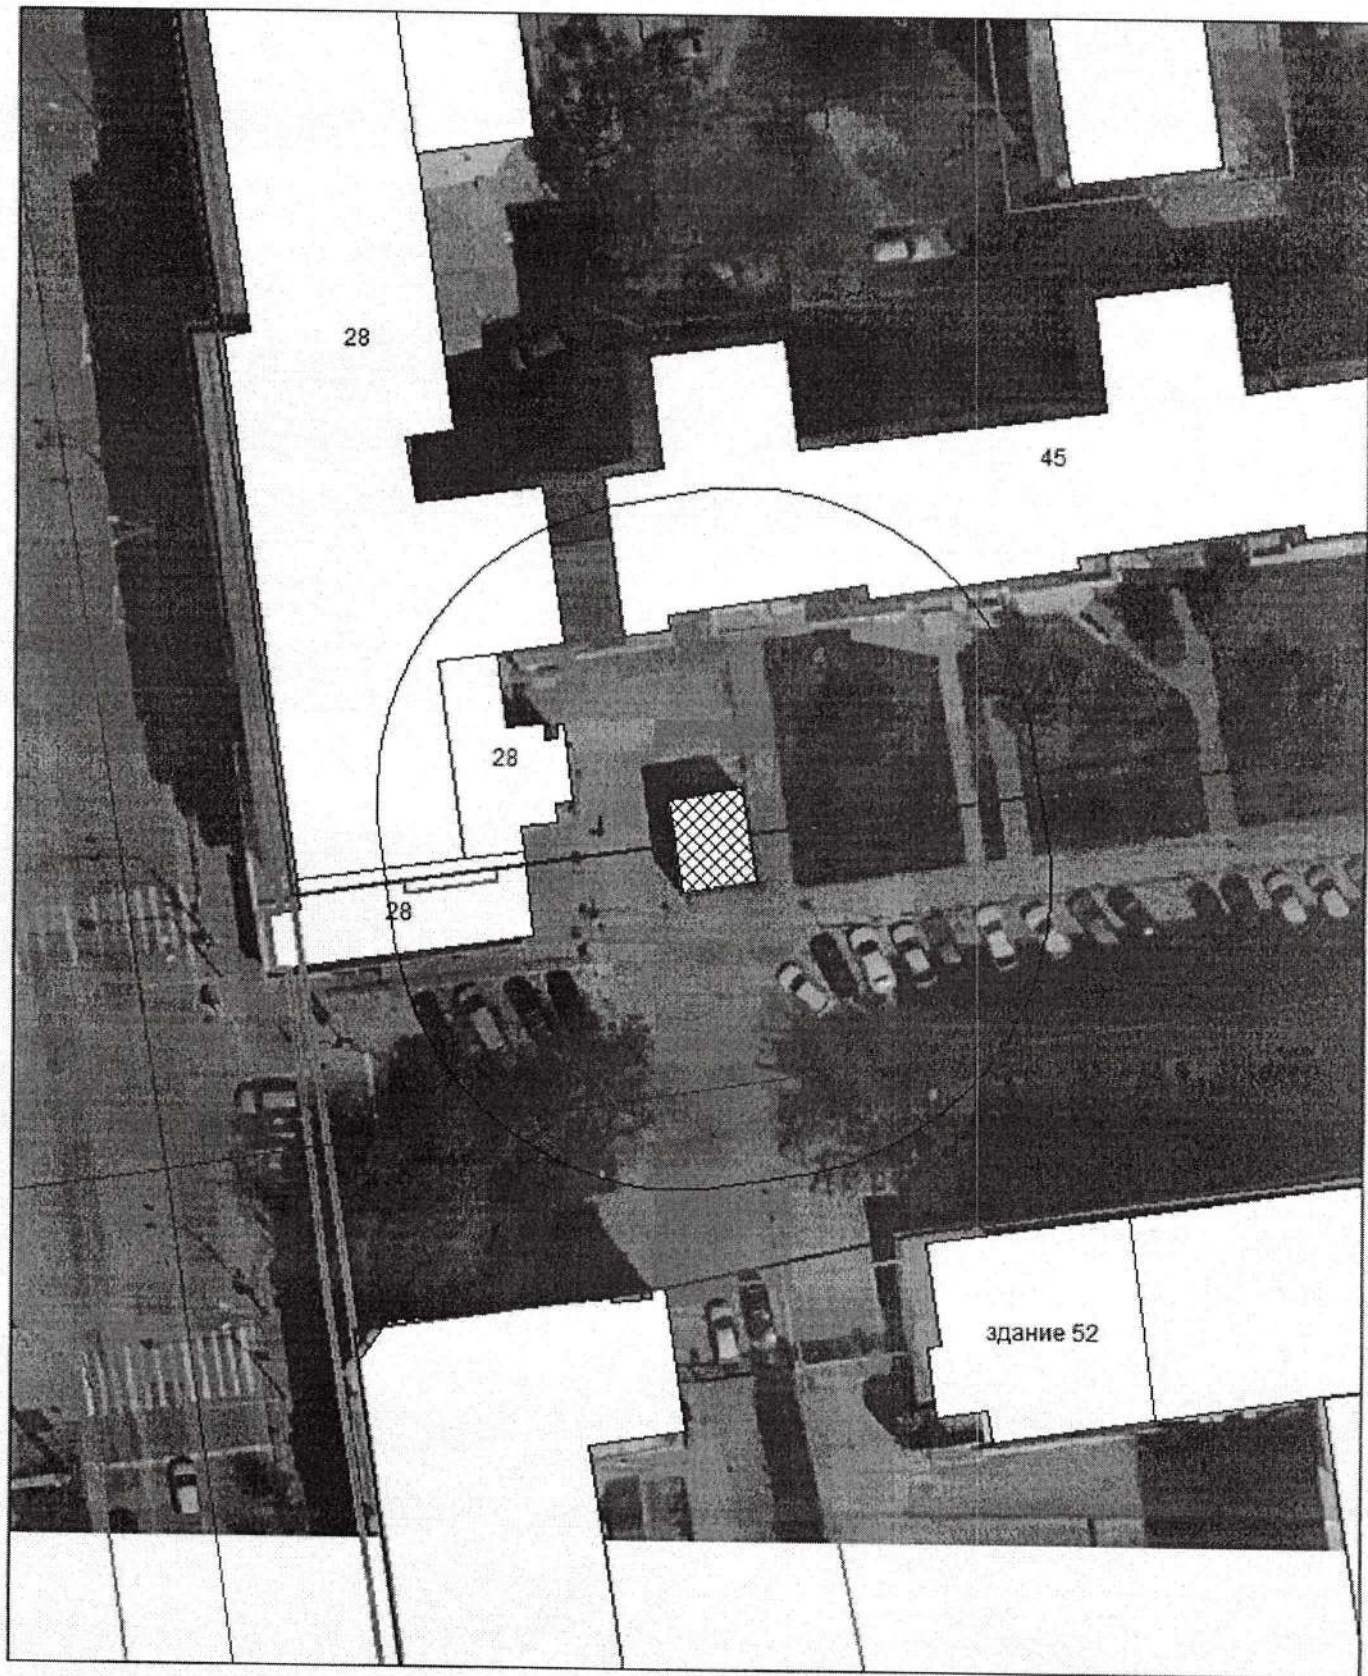

**Карта-схема с адресным ориентиром: Красный проспект, (28)
на топографическом плане 1:700**