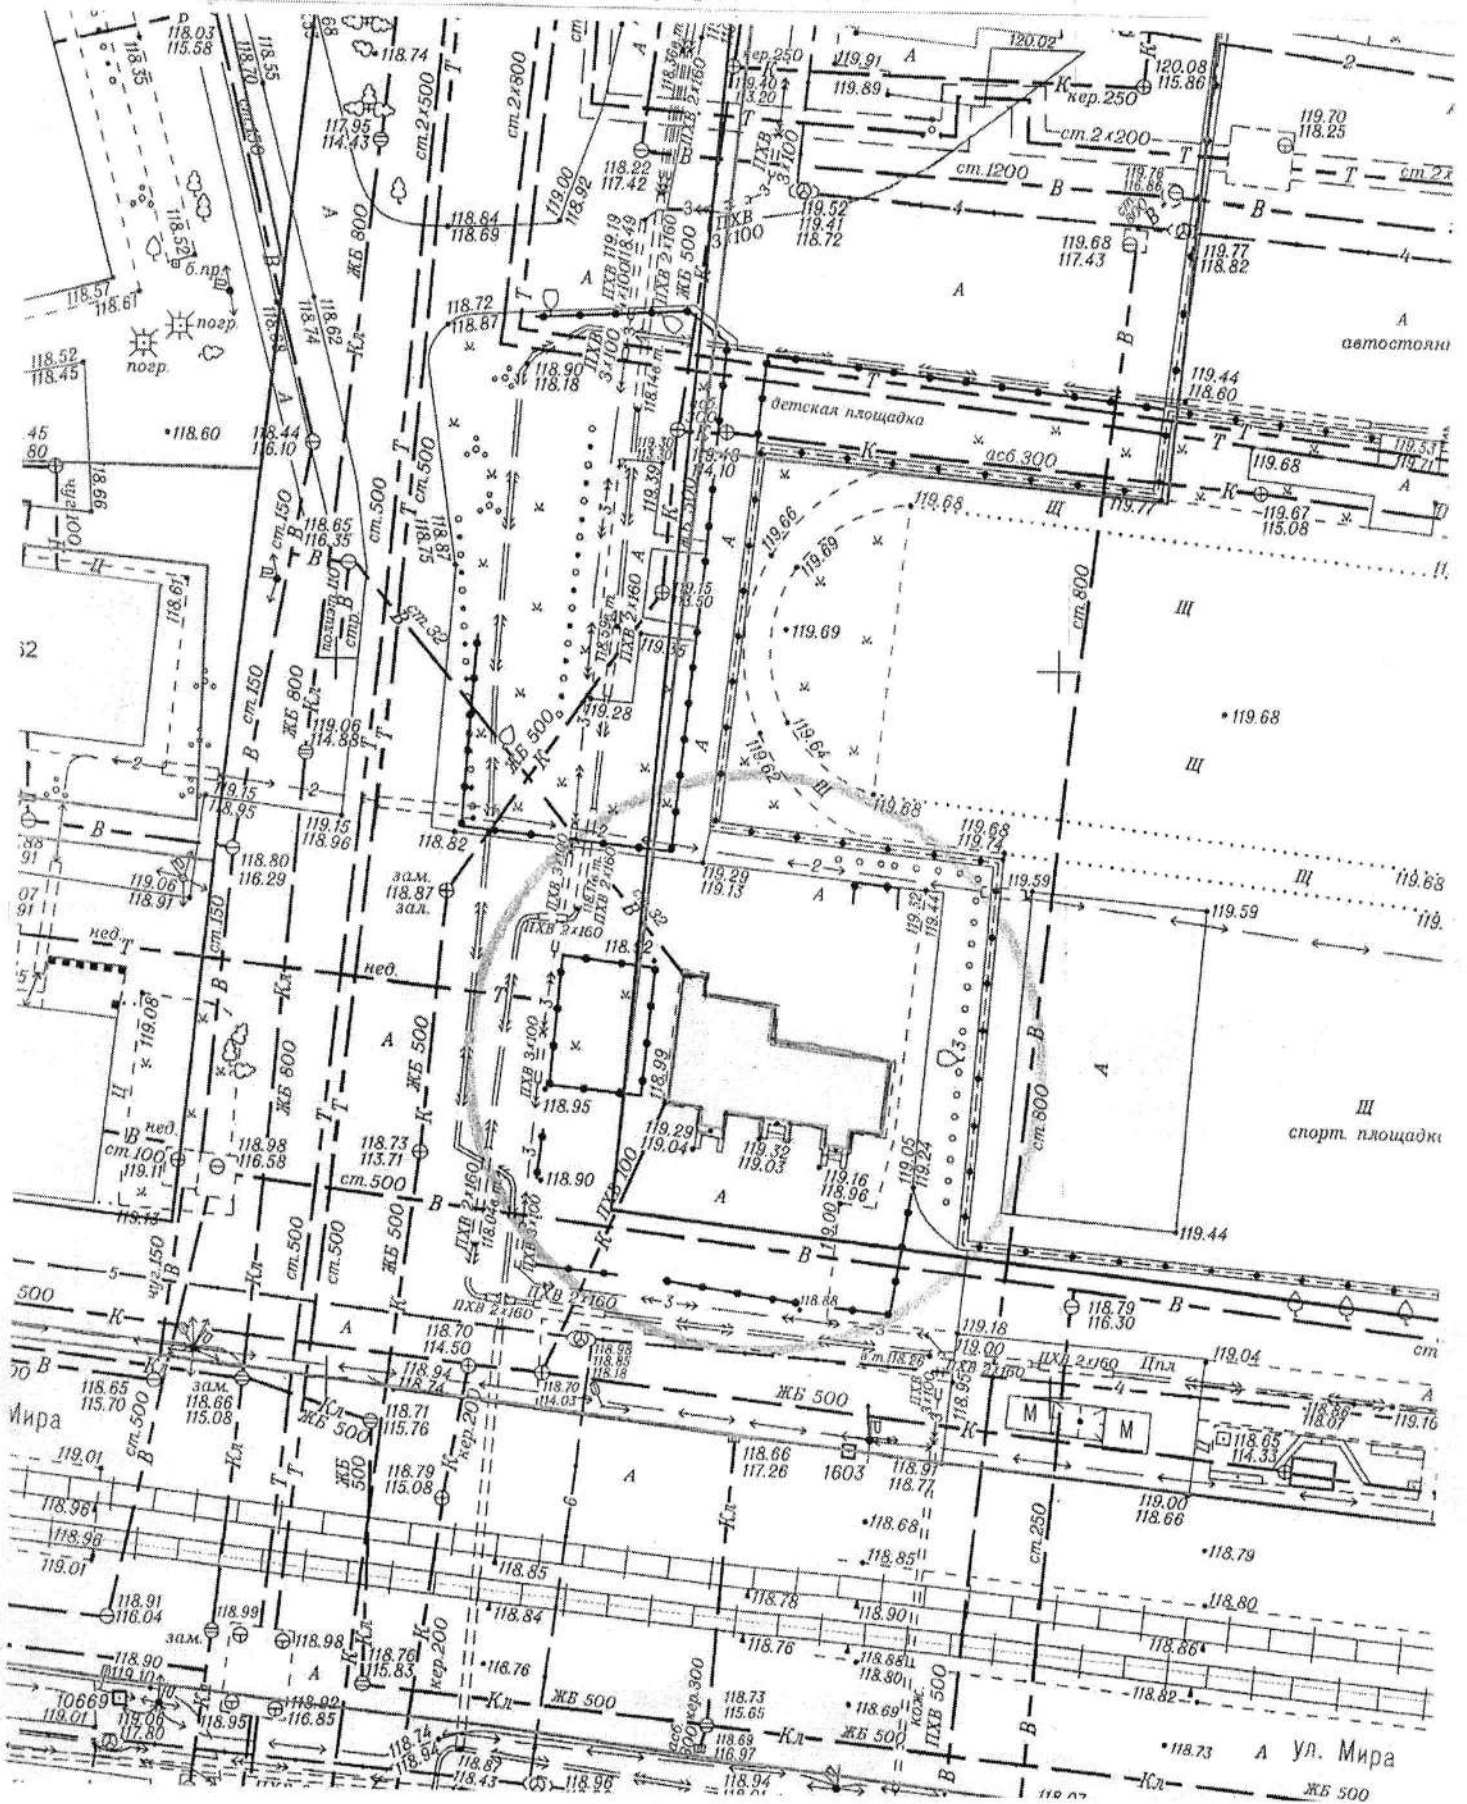

КАРТА-СХЕМА ТЕРРИТОРИИ
по адресу ориентир: г.Новосибирск, ул.Новоуральская; (38а)
на топографическом плане
М 1:500

 - нестационарный объект - металлический гараж

КАРТА-СХЕМА территории
по адресному ориентиру: г. Новосибирск, ул. 25 лет Октября, (16/1)
на топографическом плане М 1:500

Карта – схема территории №

по адресному ориентиру: ул. Сибиряков-Гвардейцев, (50)

на топографическом плане М 1:500

Карта – схема территории №

по адресному ориентиру: ул. Саввы Кожевникова, (9)

на топографическом плане М 1:500

Карта – схема территории №

по адресному ориентиру: ул. Мира, (59/1 к. 1)

на топографическом плане М 1:500

Карта – схема территории №
по адресному ориентиру: ул. Сержанта Коротаева, (1)
на топографическом плане М 1:500

Карта-схема с адресным ориентиром: ул. Линейная, (136)
на топографическом плане 1:700