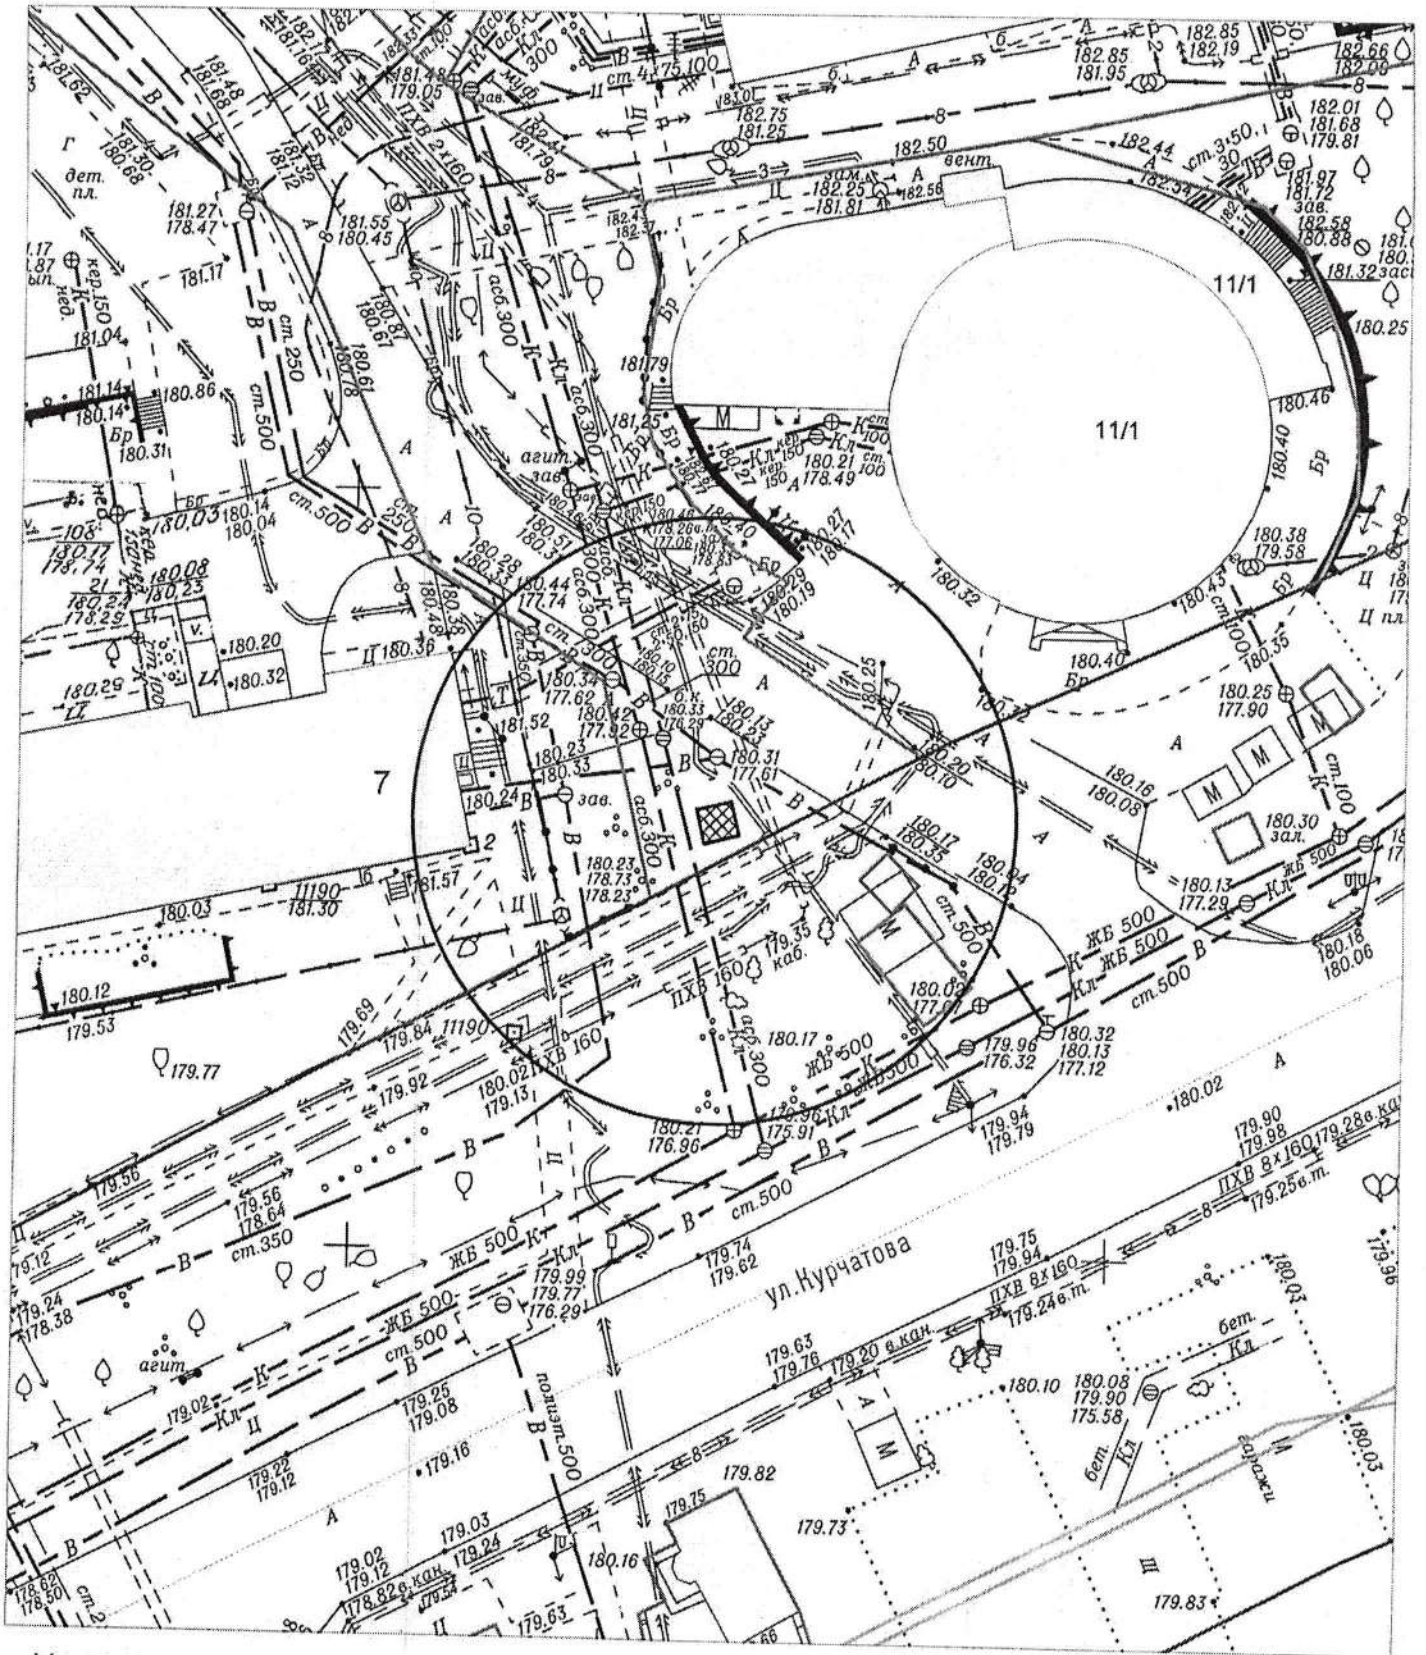

КАРТА-СХЕМА ТЕРРИТОРИИ
по адресу ориентир: г.Новосибирск, ул.Новоуральская; (38а)
на топографическом плане
М 1:500

 - нестационарный объект - металлический гараж

КАРТА-СХЕМА территории
по адресному ориентиру: г. Новосибирск, ул. 25 лет Октября, (16/1)
на топографическом плане М 1:500

Условные обозначения:

- торговый киоск

КАРТА-СХЕМА территории
по адресному ориентиру: г. Новосибирск, ул. Курчатова, (7)
на топографическом плане М 1:500

Условные обозначения:

- торговый киоск

КАРТА-СХЕМА территории
 по адресному ориентиру: г. Новосибирск, ул. Новочеркасская, (2)
 на топографическом плане М 1:500

Карта – схема территории №
по адресному ориентиру: ул. Зорге, (133)

на топографическом плане М 1:500

Карта-схема территории

по адресному ориентиру: ул. Широкая, 139
на топографическом плане М 1:500

Карта-схема территории

Карта-схема с адресным ориентиром: ул. Линейная, (136)
на топографическом плане 1:700