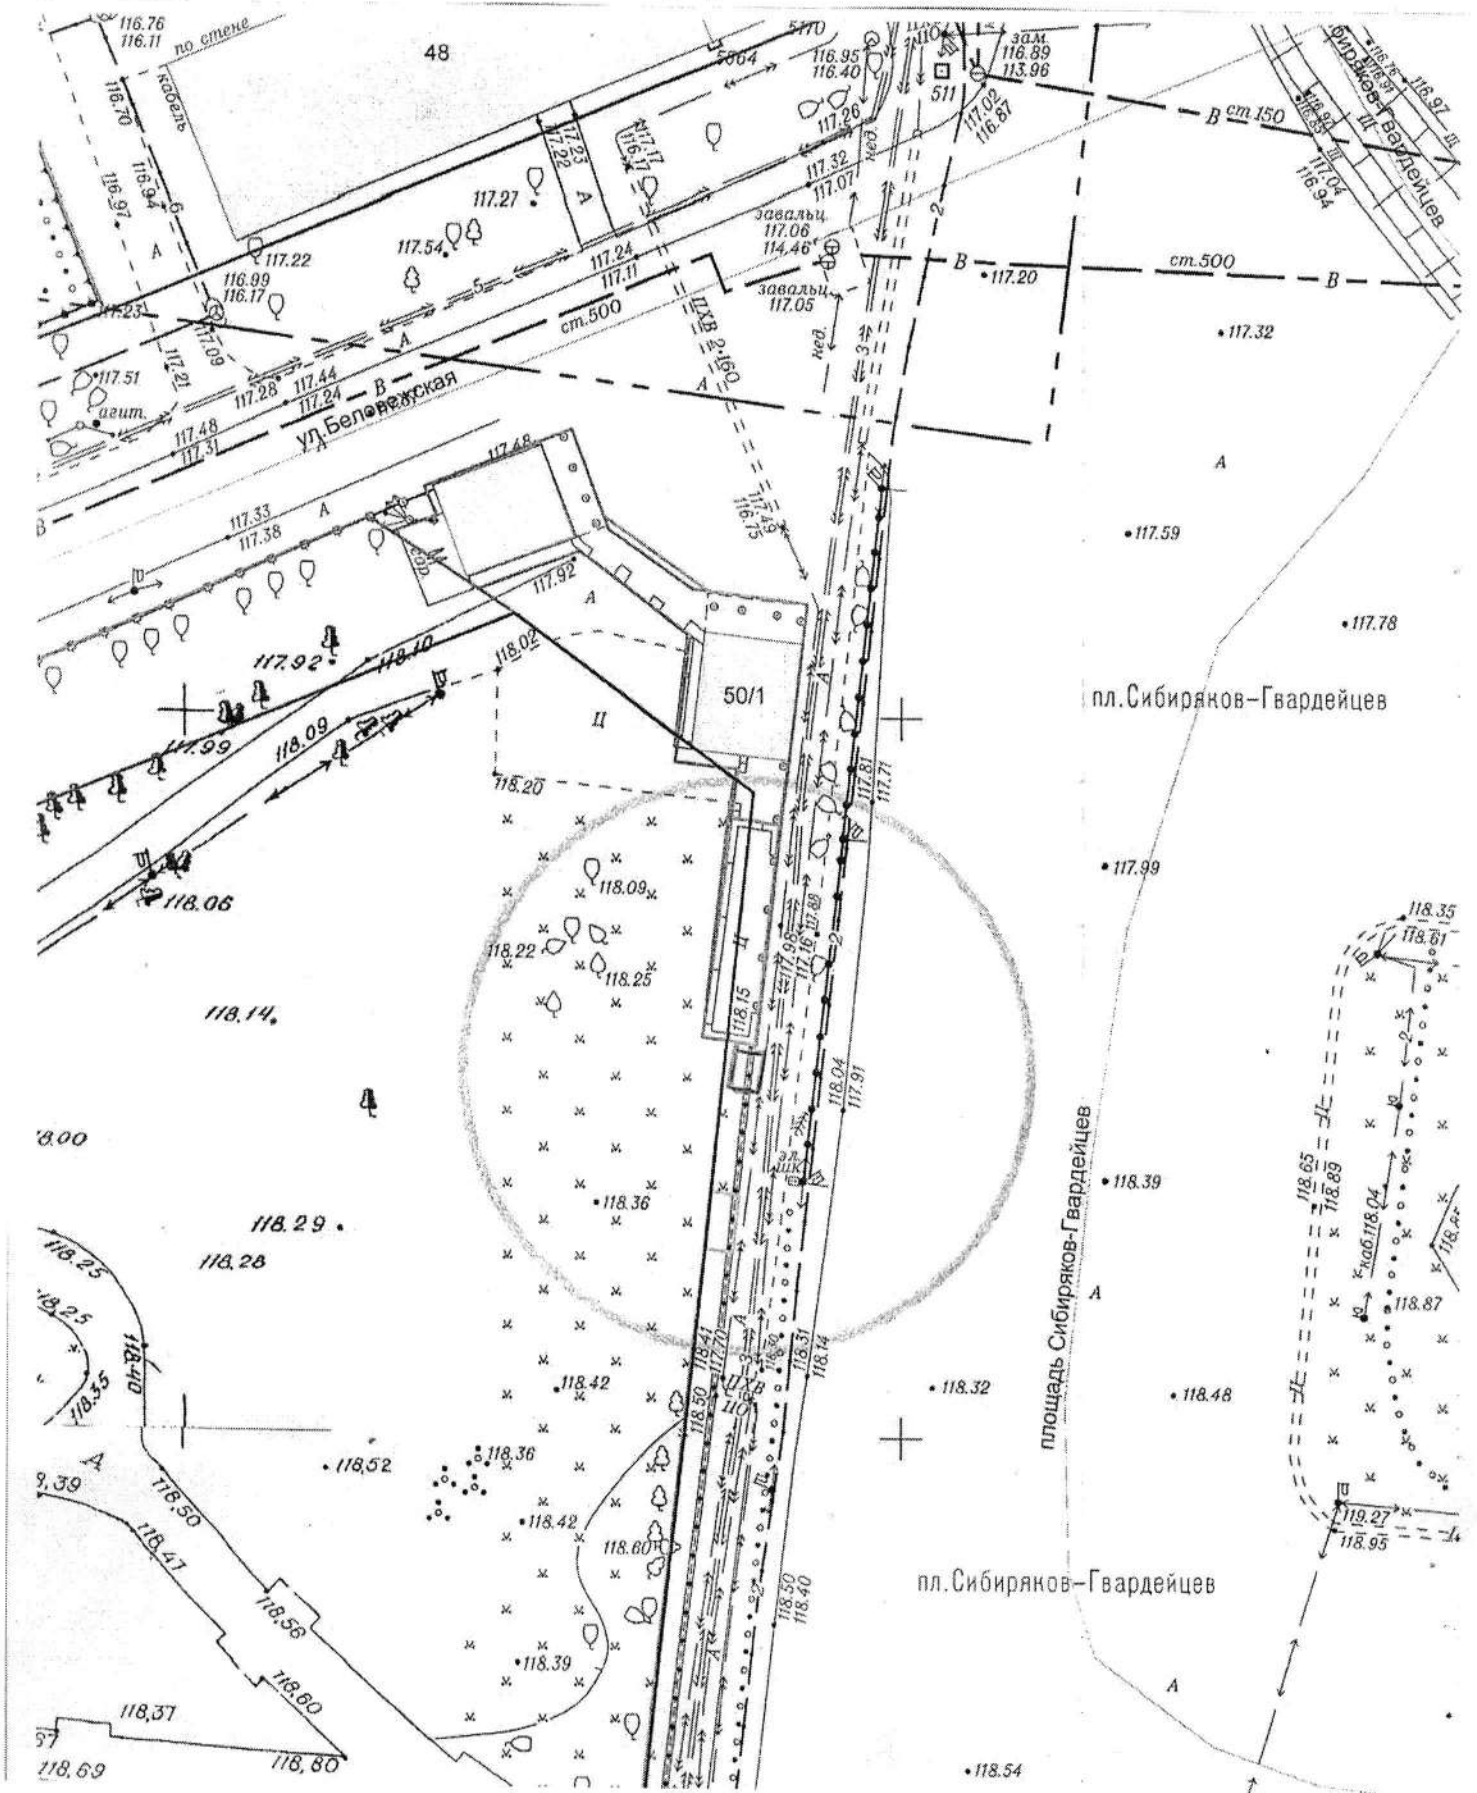

Карта – схема территории №

по адресному ориентиру: ул. Сибиряков-Гвардейцев, (50)

на топографическом плане М 1:500