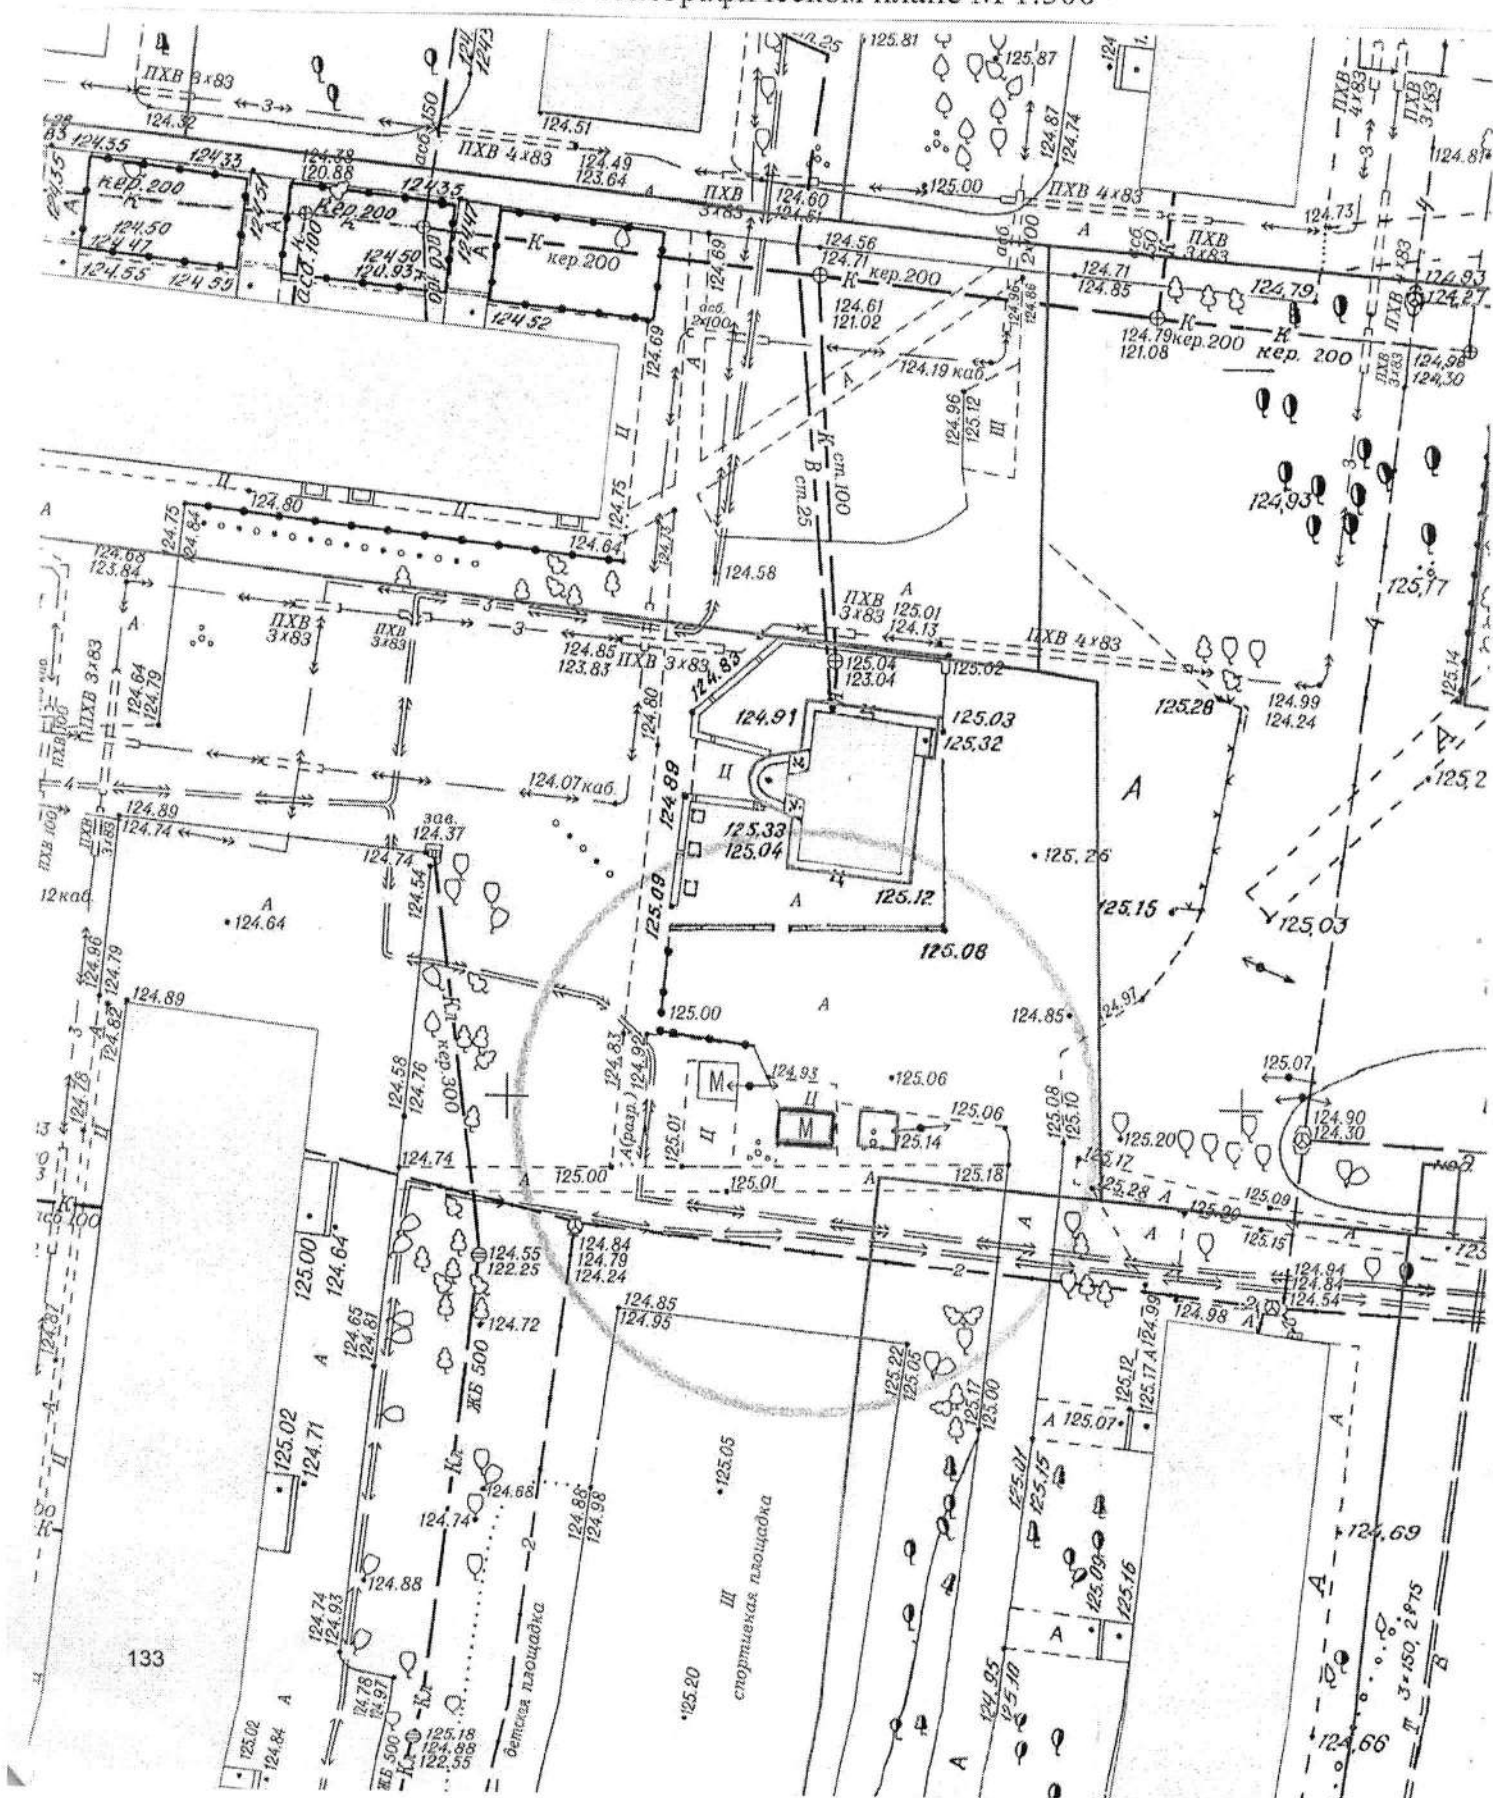

Карта – схема территории №

по адресному ориентиру: ул. Мира, (59/1 к. 1)

на топографическом плане М 1:500

Карта – схема территории №
по адресному ориентиру: ул. Сержанта Коротаева, (1)
на топографическом плане М 1:500

Карта – схема территории №
по адресному ориентиру: ул. Зорге, (133)

на топографическом плане М 1:500

Карта-схема территории

по адресному ориентиру: ул. Широкая, 139
на топографическом плане М 1:500

Карта-схема территории

Карта-схема с адресным ориентиром: ул. Линейная, (136)
на топографическом плане 1:700