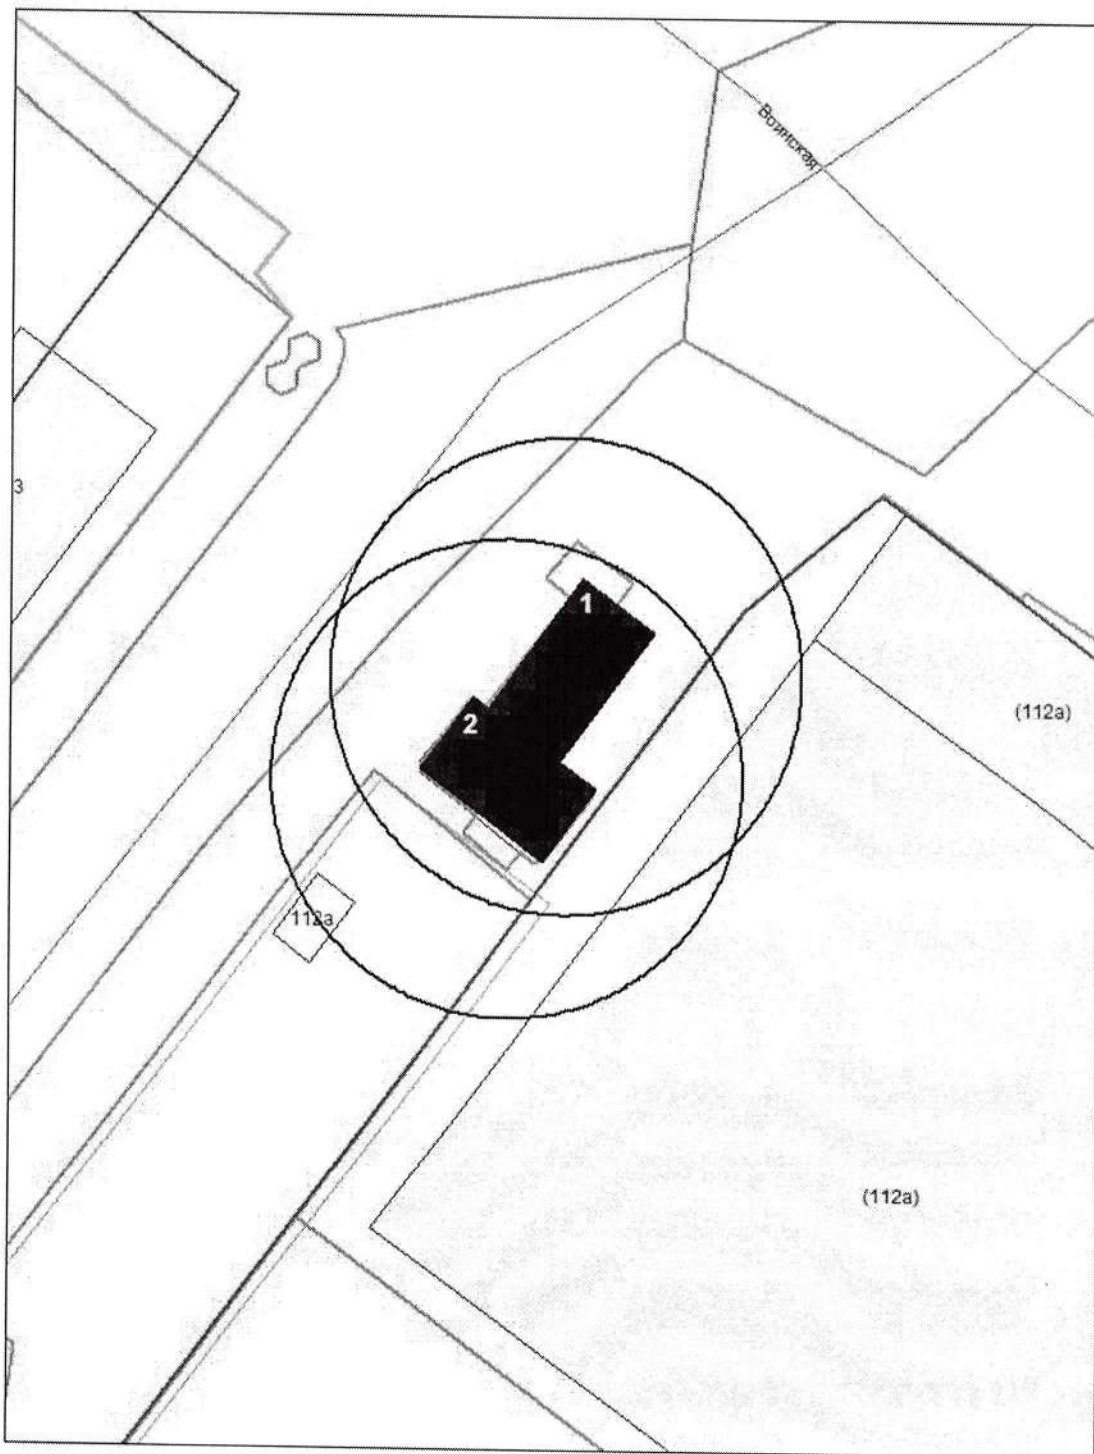

Карта-схема территории
по адресному ориентиру ул. Никитина, 112а
на топографическом плане М 1:500