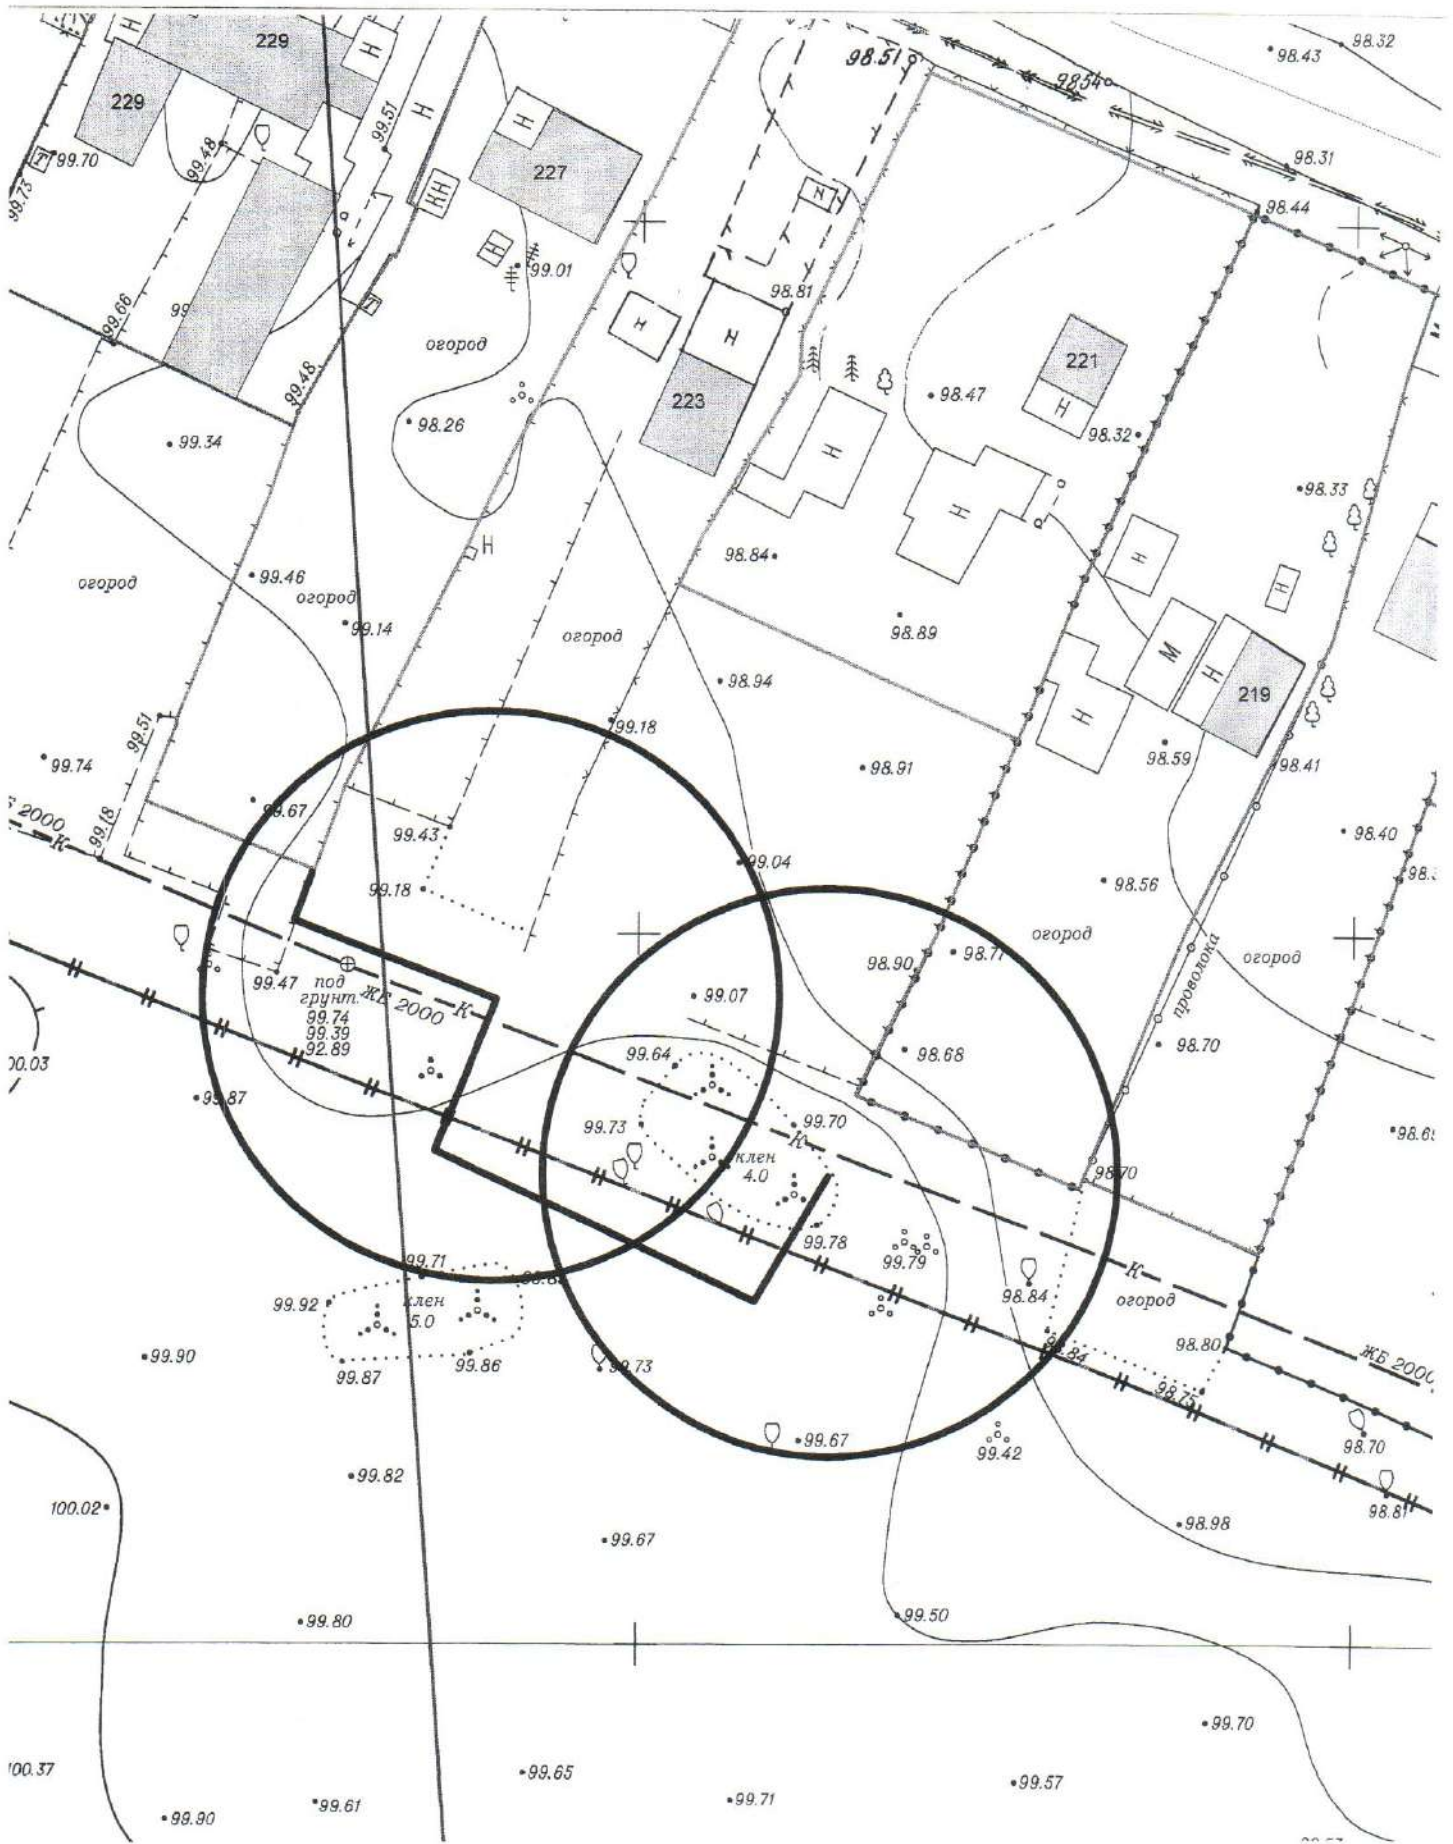

Карта - схема
с адресным ориентиром: ул. Липецкая, (25/2)
на топографическом плане М 1:500

КАРТА-СХЕМА ТЕРРИТОРИИ
по адресному ориентиру: г. Новосибирск, ул. Кузьмы Минина, 24
на топографическом плане М 1:500

на топографическом плане М 1:500

Карта – схема территории №

по адресному ориентиру: ул. Герцена, (1/1)

на топографическом плане М 1:500

Карта – схема территории №

по адресному ориентиру: ул. Герцена, (1/1)

на топографическом плане М 1:500

Карта – схема территории №

по адресному ориентиру: ул. Герцена, (1/1)

на топографическом плане М 1:500

Карта-схема территории

по адресному ориентиру: Горский микрорайон, (6)

на топографическом плане М 1:500

Карта-схема территории

ПО адресному ориентиру: ул. Большая, 221
на топографическом плане М 1:500

**Карта-схема территории
по адресному ориентиру улица Большевистская, (26в)
на топографическом плане М 1:500**