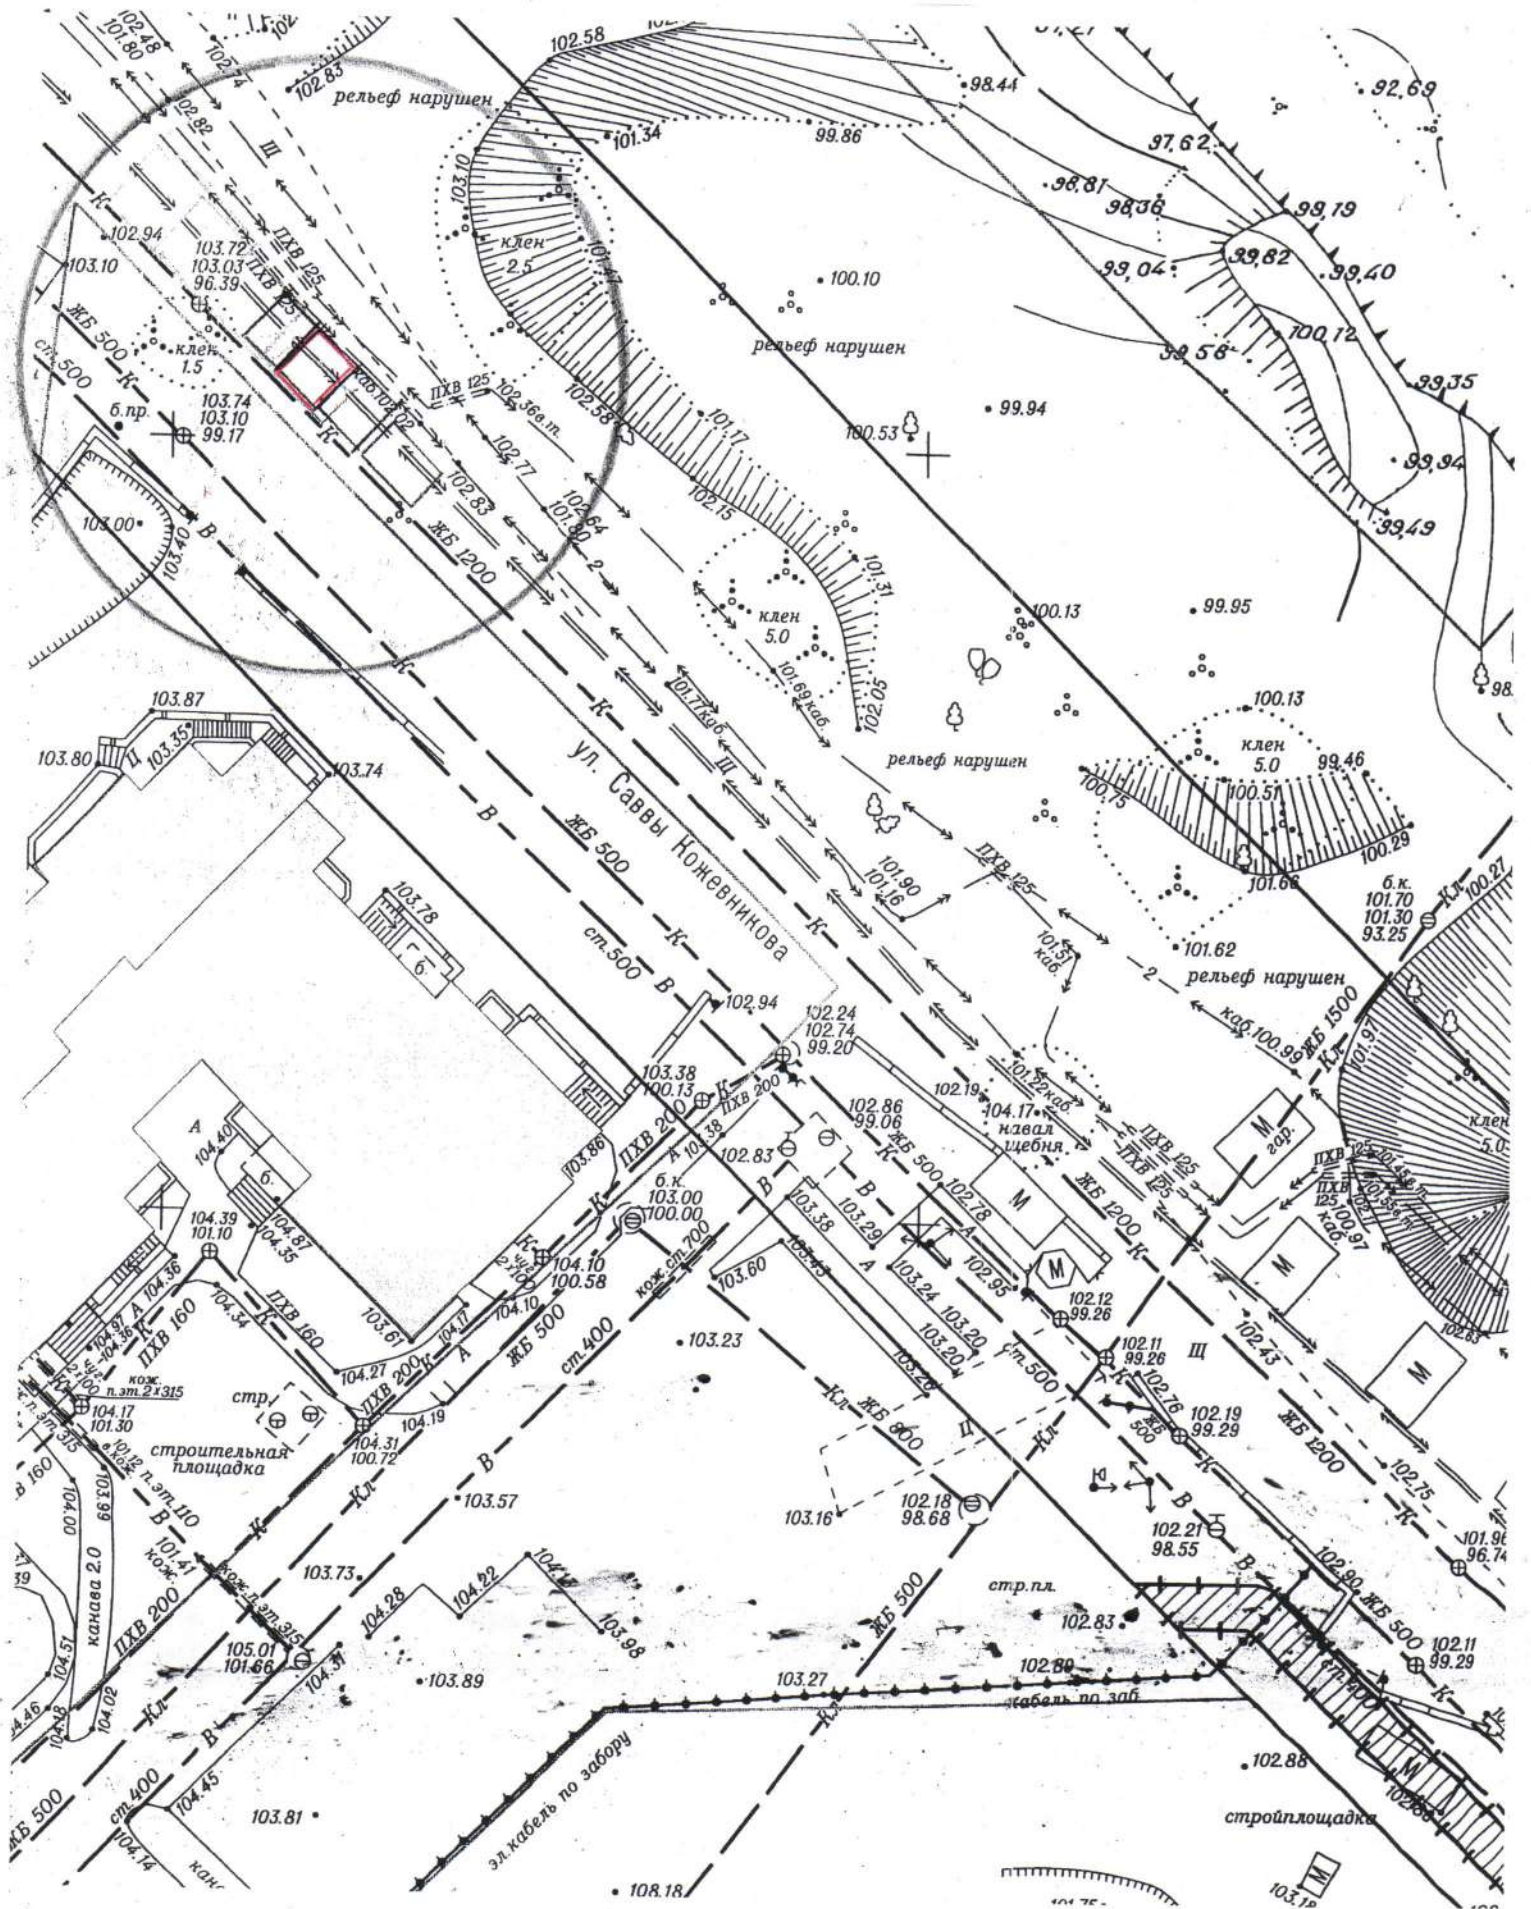

Карта - схема
с адресным ориентиром: ул. Липецкая, (25/2)
на топографическом плане М 1:500

КАРТА-СХЕМА ТЕРРИТОРИИ
по адресному ориентиру: г. Новосибирск, ул. Кузьмы Минина, 24
на топографическом плане М 1:500

Условные обозначения:

М - металлический гараж

Карта – схема территории №

по адресному ориентиру: ул. Саввы Кожевникова, (1 к 1)

на топографическом плане М 1:500

Карта – схема территории №

по адресному ориентиру: ул. Герцена, (1/1)

на топографическом плане М 1:500

Карта – схема территории №

по адресному ориентиру: ул. Герцена, (1/1)

на топографическом плане М 1:500

Карта – схема территории №

по адресному ориентиру: ул. Герцена, (1/1)

на топографическом плане М 1:500

Карта-схема территории

ПО адресному ориентиру: ул. Большая, 221
на топографическом плане М 1:500

**Карта-схема территории
по адресному ориентиру улица Большевистская, (26в)
на топографическом плане М 1:500**