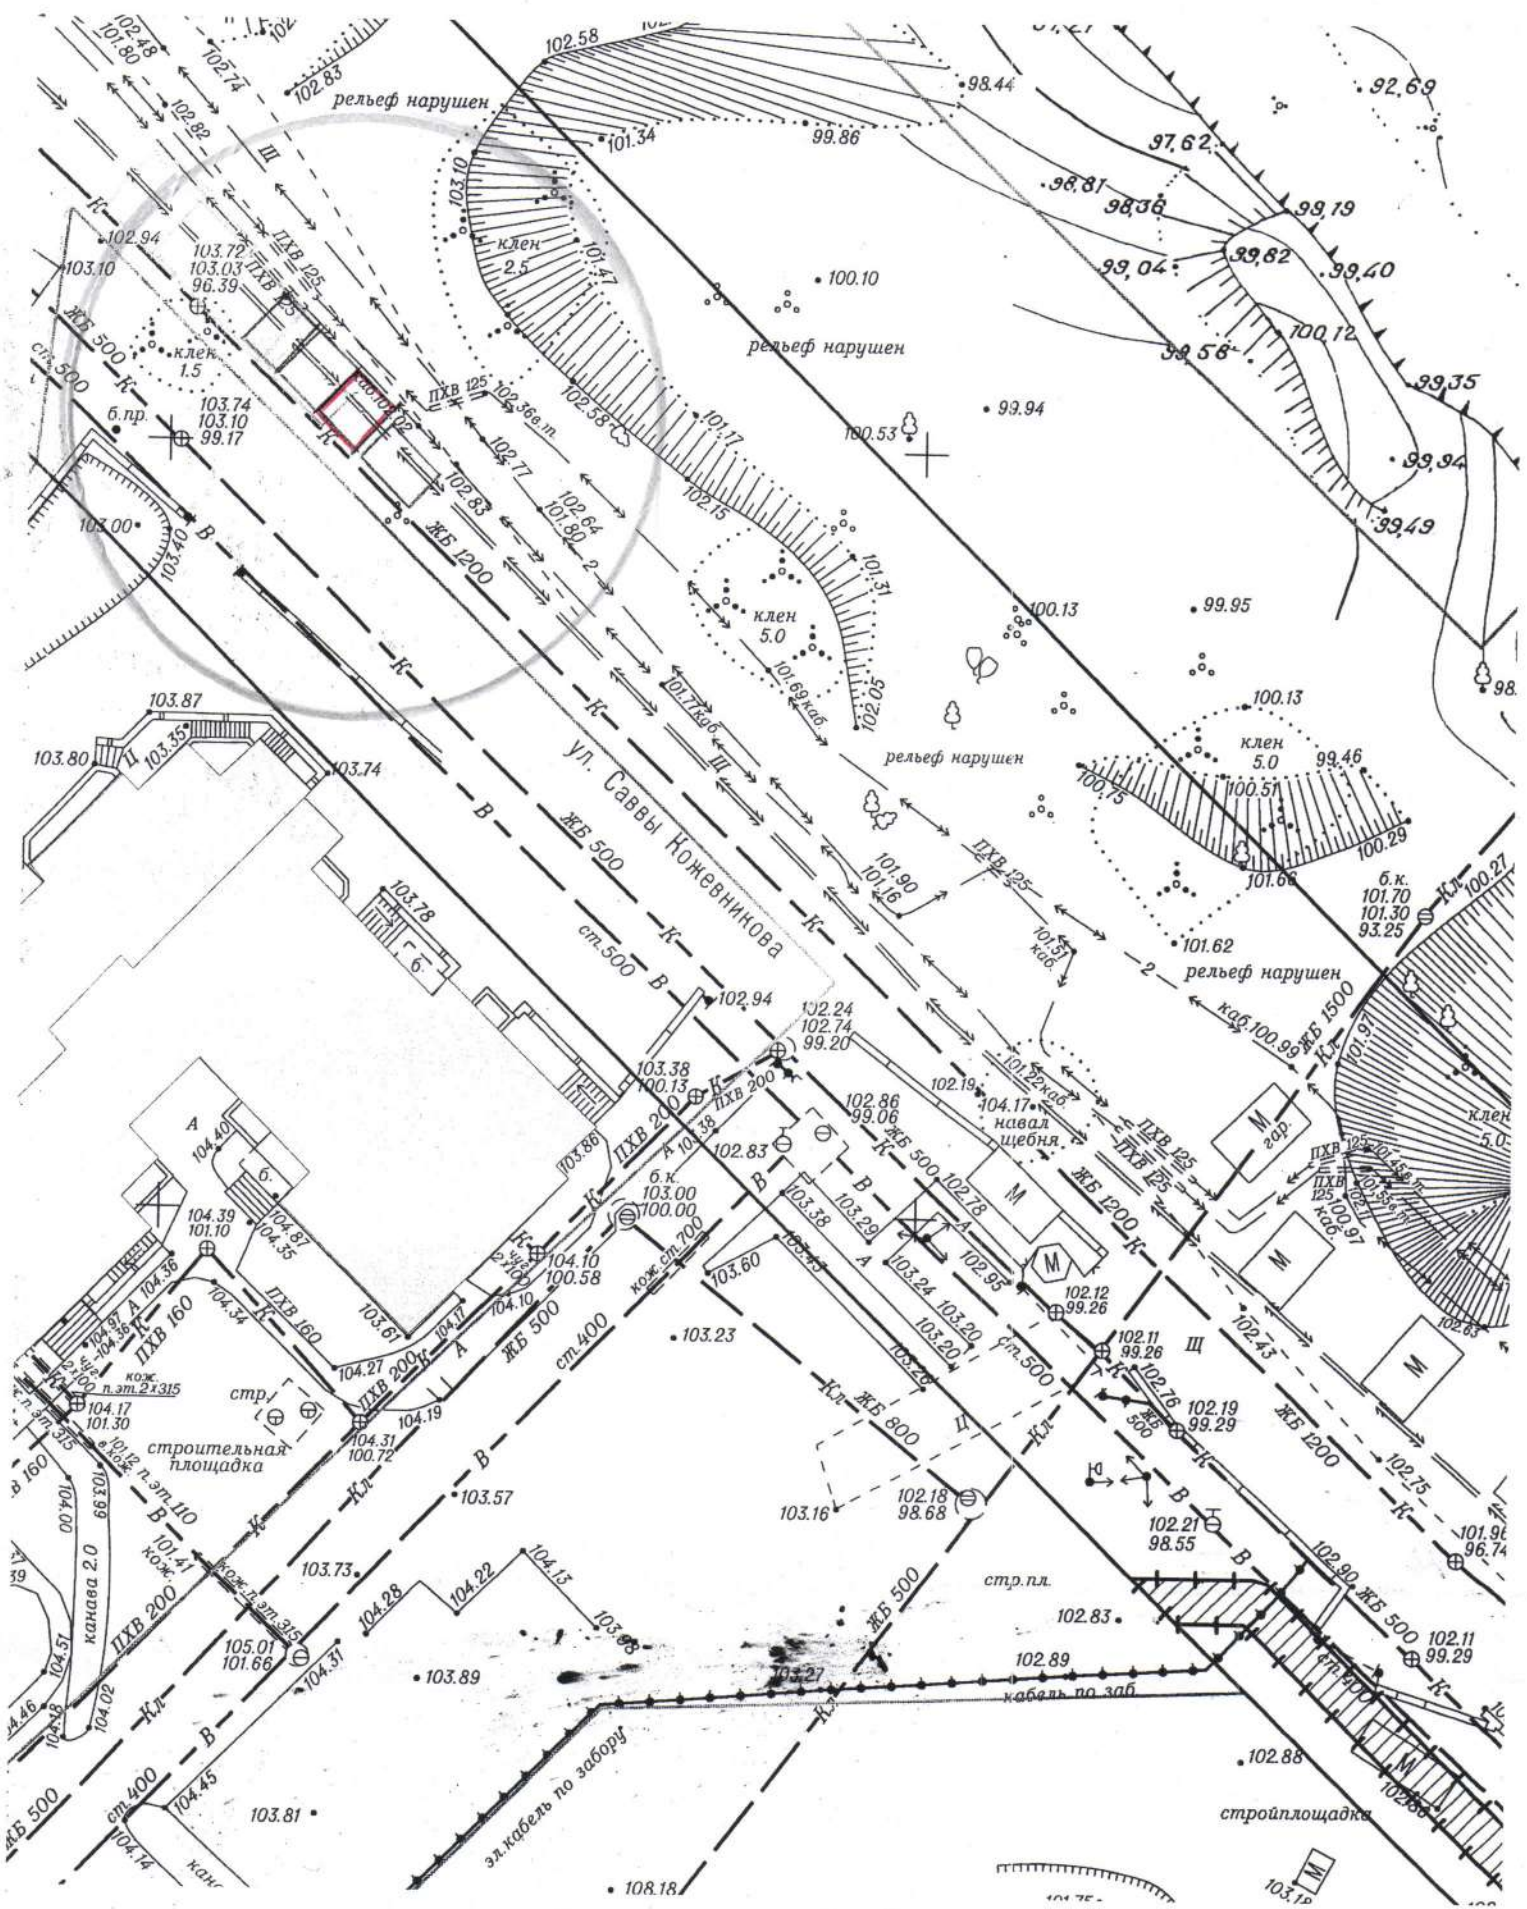

Карта – схема территории №

по адресному ориентиру: ул. Герцена, (1/1)

на топографическом плане М 1:500