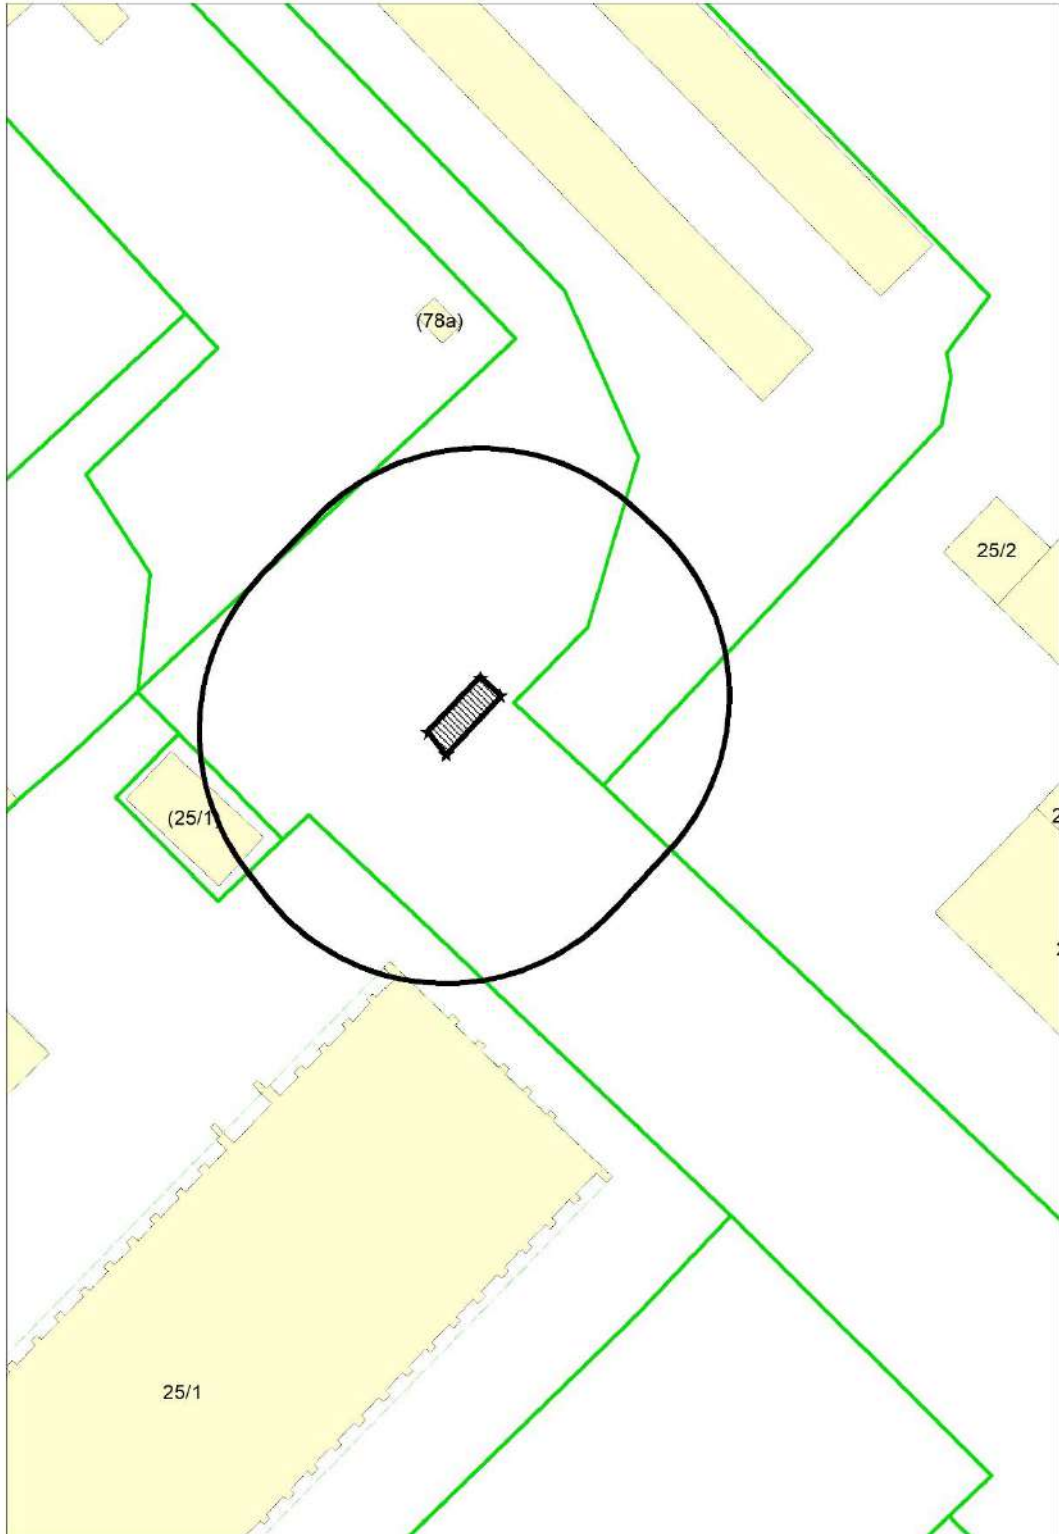

Карта - схема
с адресным ориентиром: ул. Липецкая, (25/2)
на топографическом плане М 1:500

КАРТА-СХЕМА ТЕРРИТОРИИ
по адресному ориентиру: г. Новосибирск, ул. Кузьмы Минина, 24
на топографическом плане М 1:500

Условные обозначения:

М - металлический гараж

Карта – схема территории №

по адресному ориентиру: ул. Саввы Кожевникова, (1 к 1)

на топографическом плане М 1:500

Карта – схема территории №

по адресному ориентиру: ул. Герцена, (1/1)

на топографическом плане М 1:500

Карта – схема территории №

по адресному ориентиру: ул. Герцена, (1/1)

на топографическом плане М 1:500

Карта – схема территории №

по адресному ориентиру: ул. Герцена, (1/1)

на топографическом плане М 1:500

Карта-схема территории

ПО адресному ориентиру: ул. Большая, 221
на топографическом плане М 1:500

**Карта-схема территории
по адресному ориентиру улица Большевистская, (26в)
на топографическом плане М 1:500**