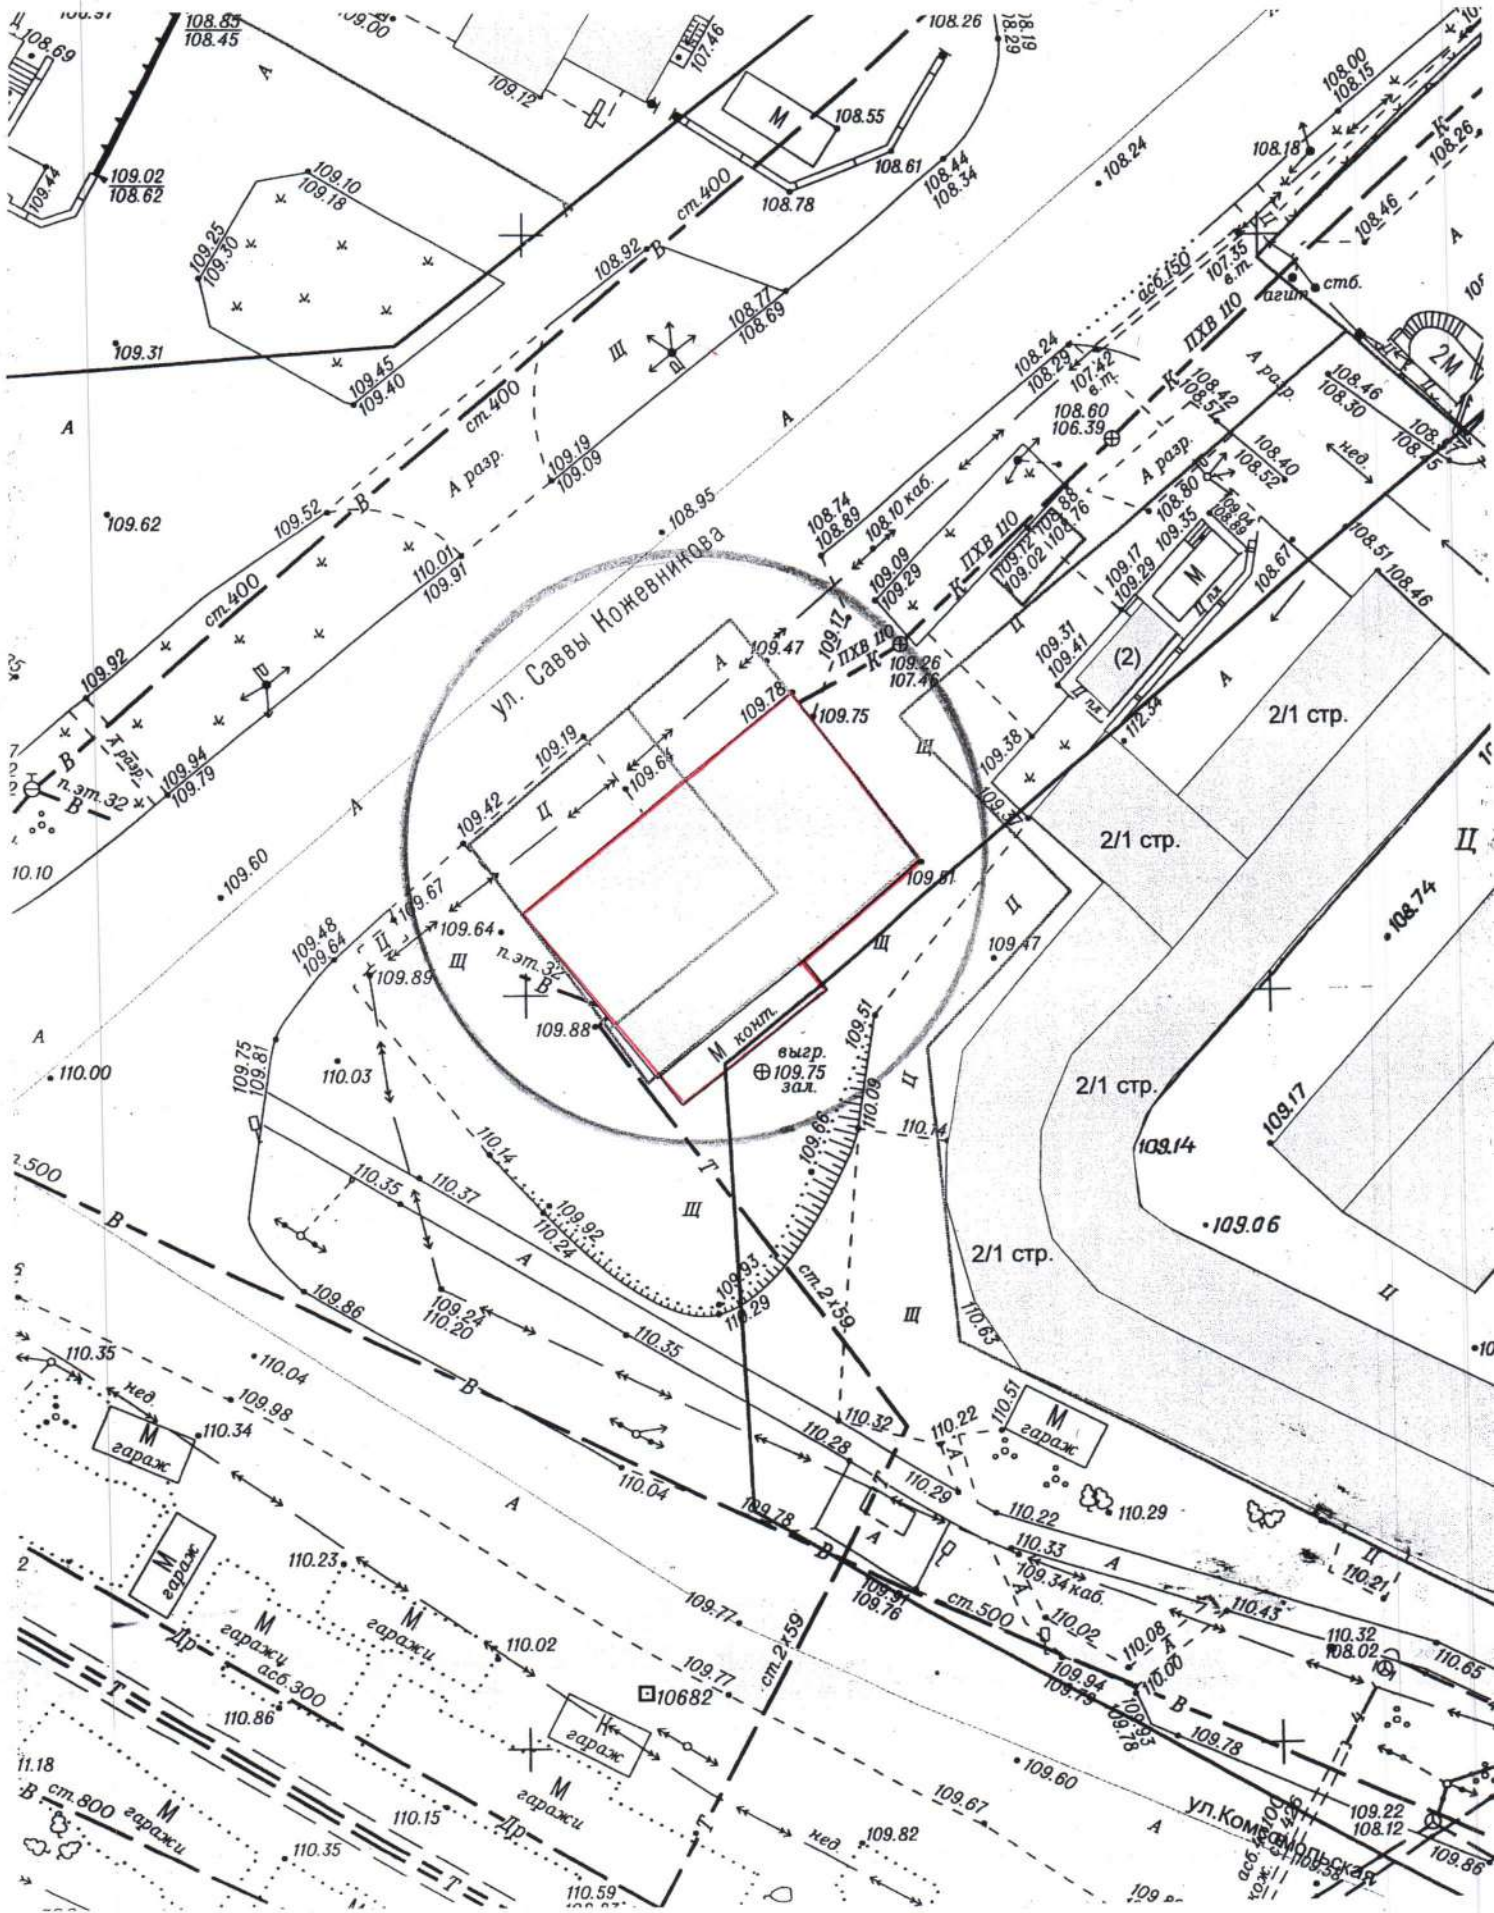

Карта - схема
с адресным ориентиром: ул. Липецкая, (25/2)
на топографическом плане М 1:500

КАРТА-СХЕМА ТЕРРИТОРИИ
по адресному ориентиру: г. Новосибирск, ул. Кузьмы Минина, 24
на топографическом плане М 1:500

Условные обозначения:

М - металлический гараж

Карта – схема территории №

по адресному ориентиру: ул. Саввы Кожевникова, (1 к 1)

на топографическом плане М 1:500

Карта – схема территории №

по адресному ориентиру: ул. Герцена, (1/1)

на топографическом плане М 1:500

Карта – схема территории №

по адресному ориентиру: ул. Герцена, (1/1)

на топографическом плане М 1:500

Карта – схема территории №

по адресному ориентиру: ул. Герцена, (1/1)

на топографическом плане М 1:500

Карта-схема территории

ПО адресному ориентиру: ул. Большая, 221
на топографическом плане М 1:500

**Карта-схема территории
по адресному ориентиру улица Большевистская, (26в)
на топографическом плане М 1:500**