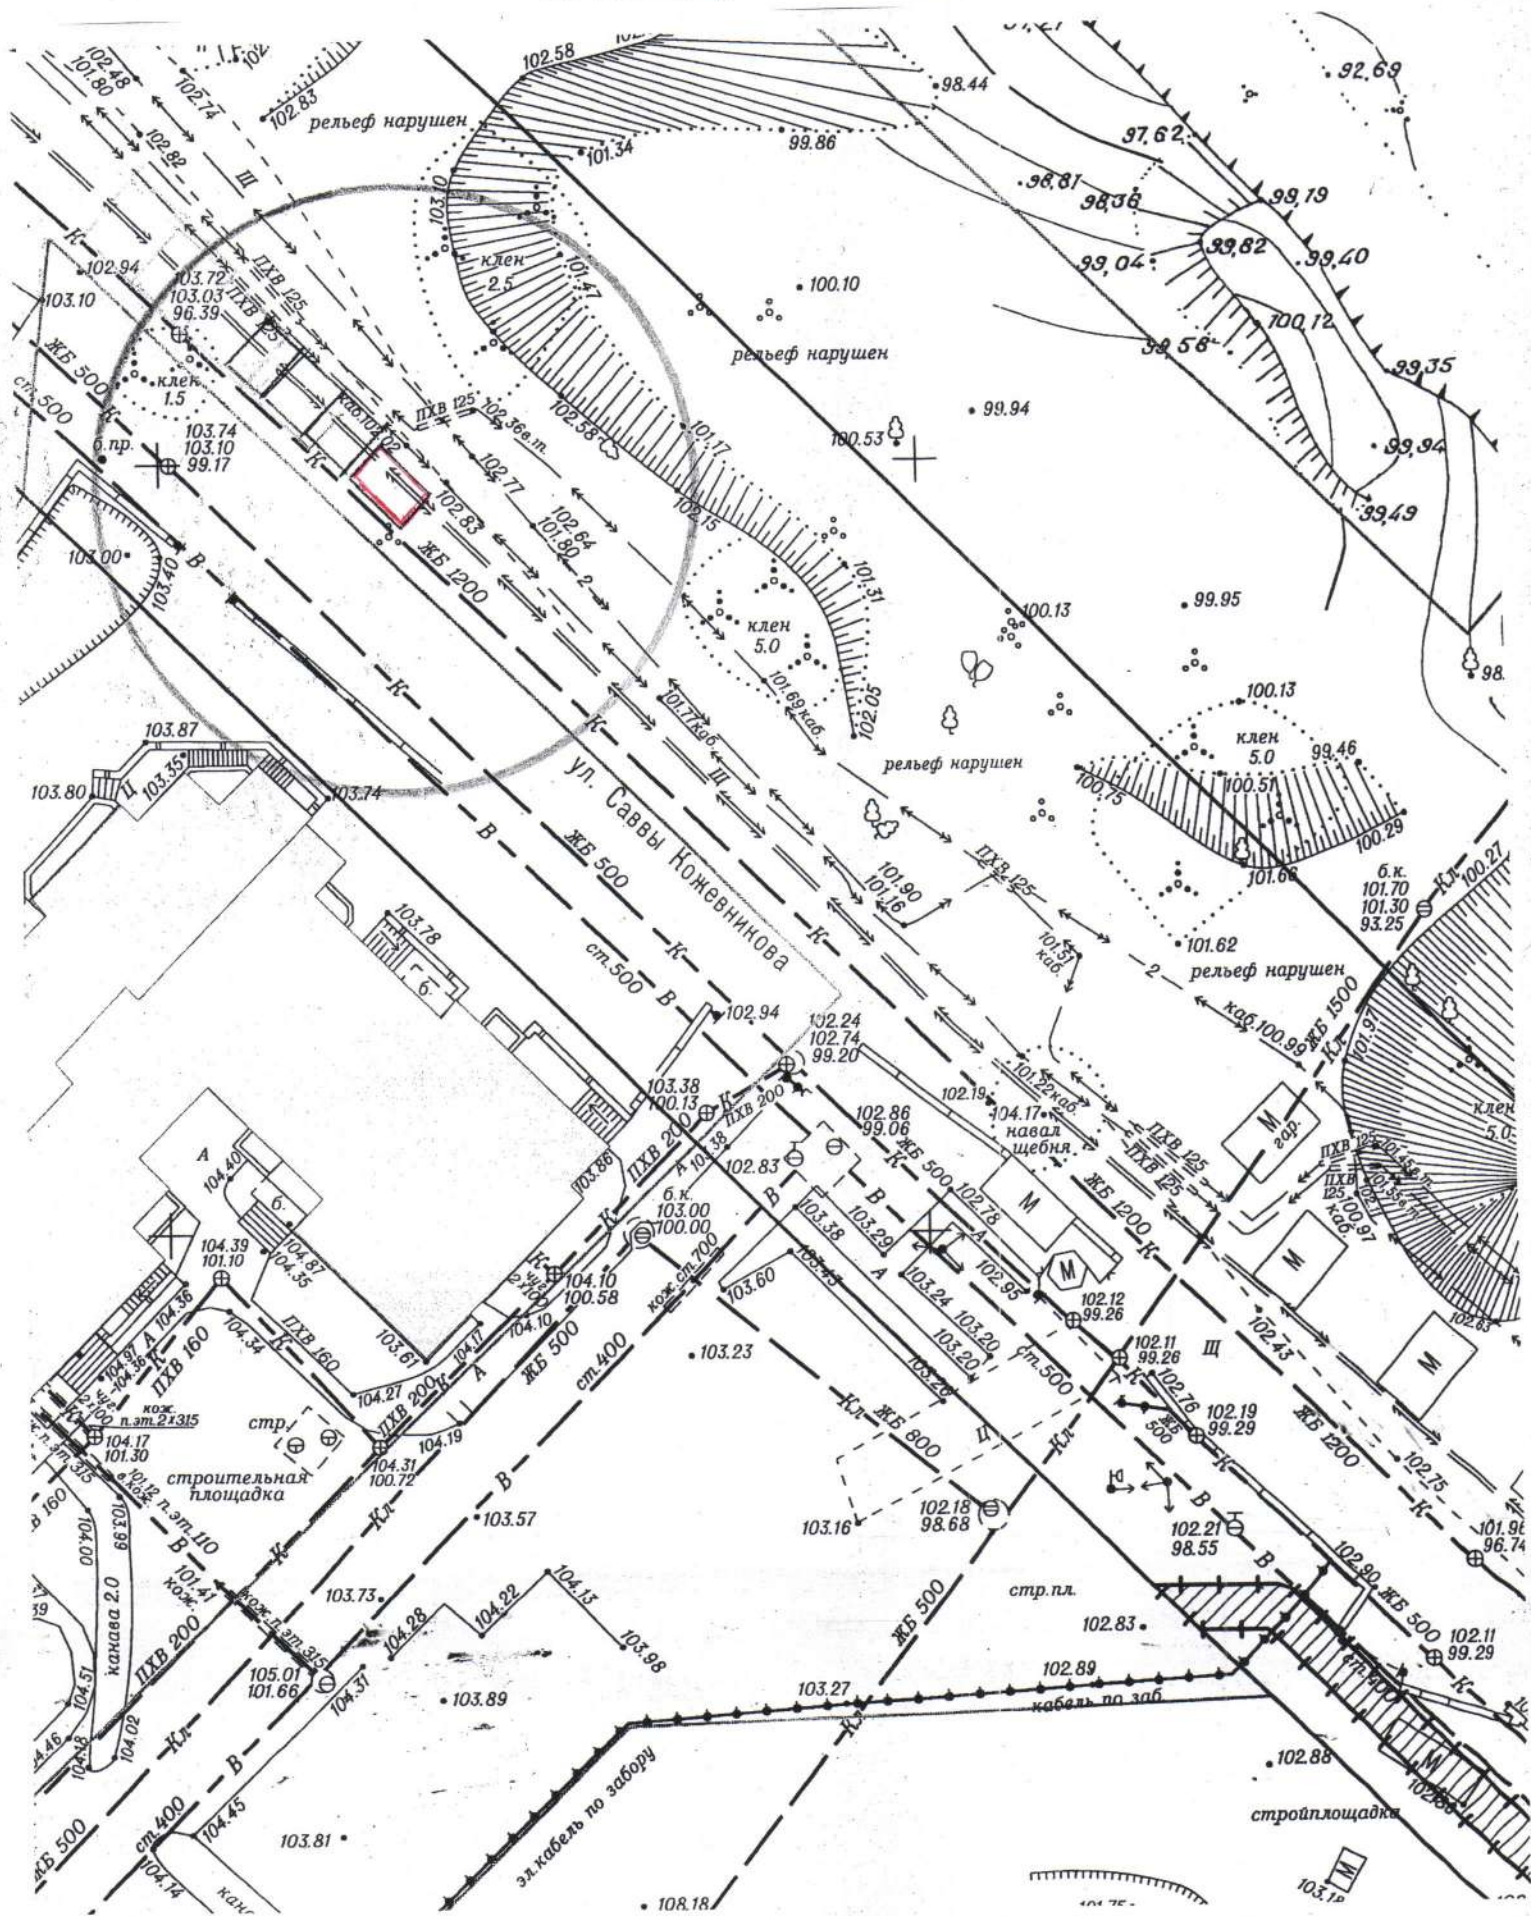

Карта – схема территории №

по адресному ориентиру: ул. Герцена, (1/1)

на топографическом плане М 1:500