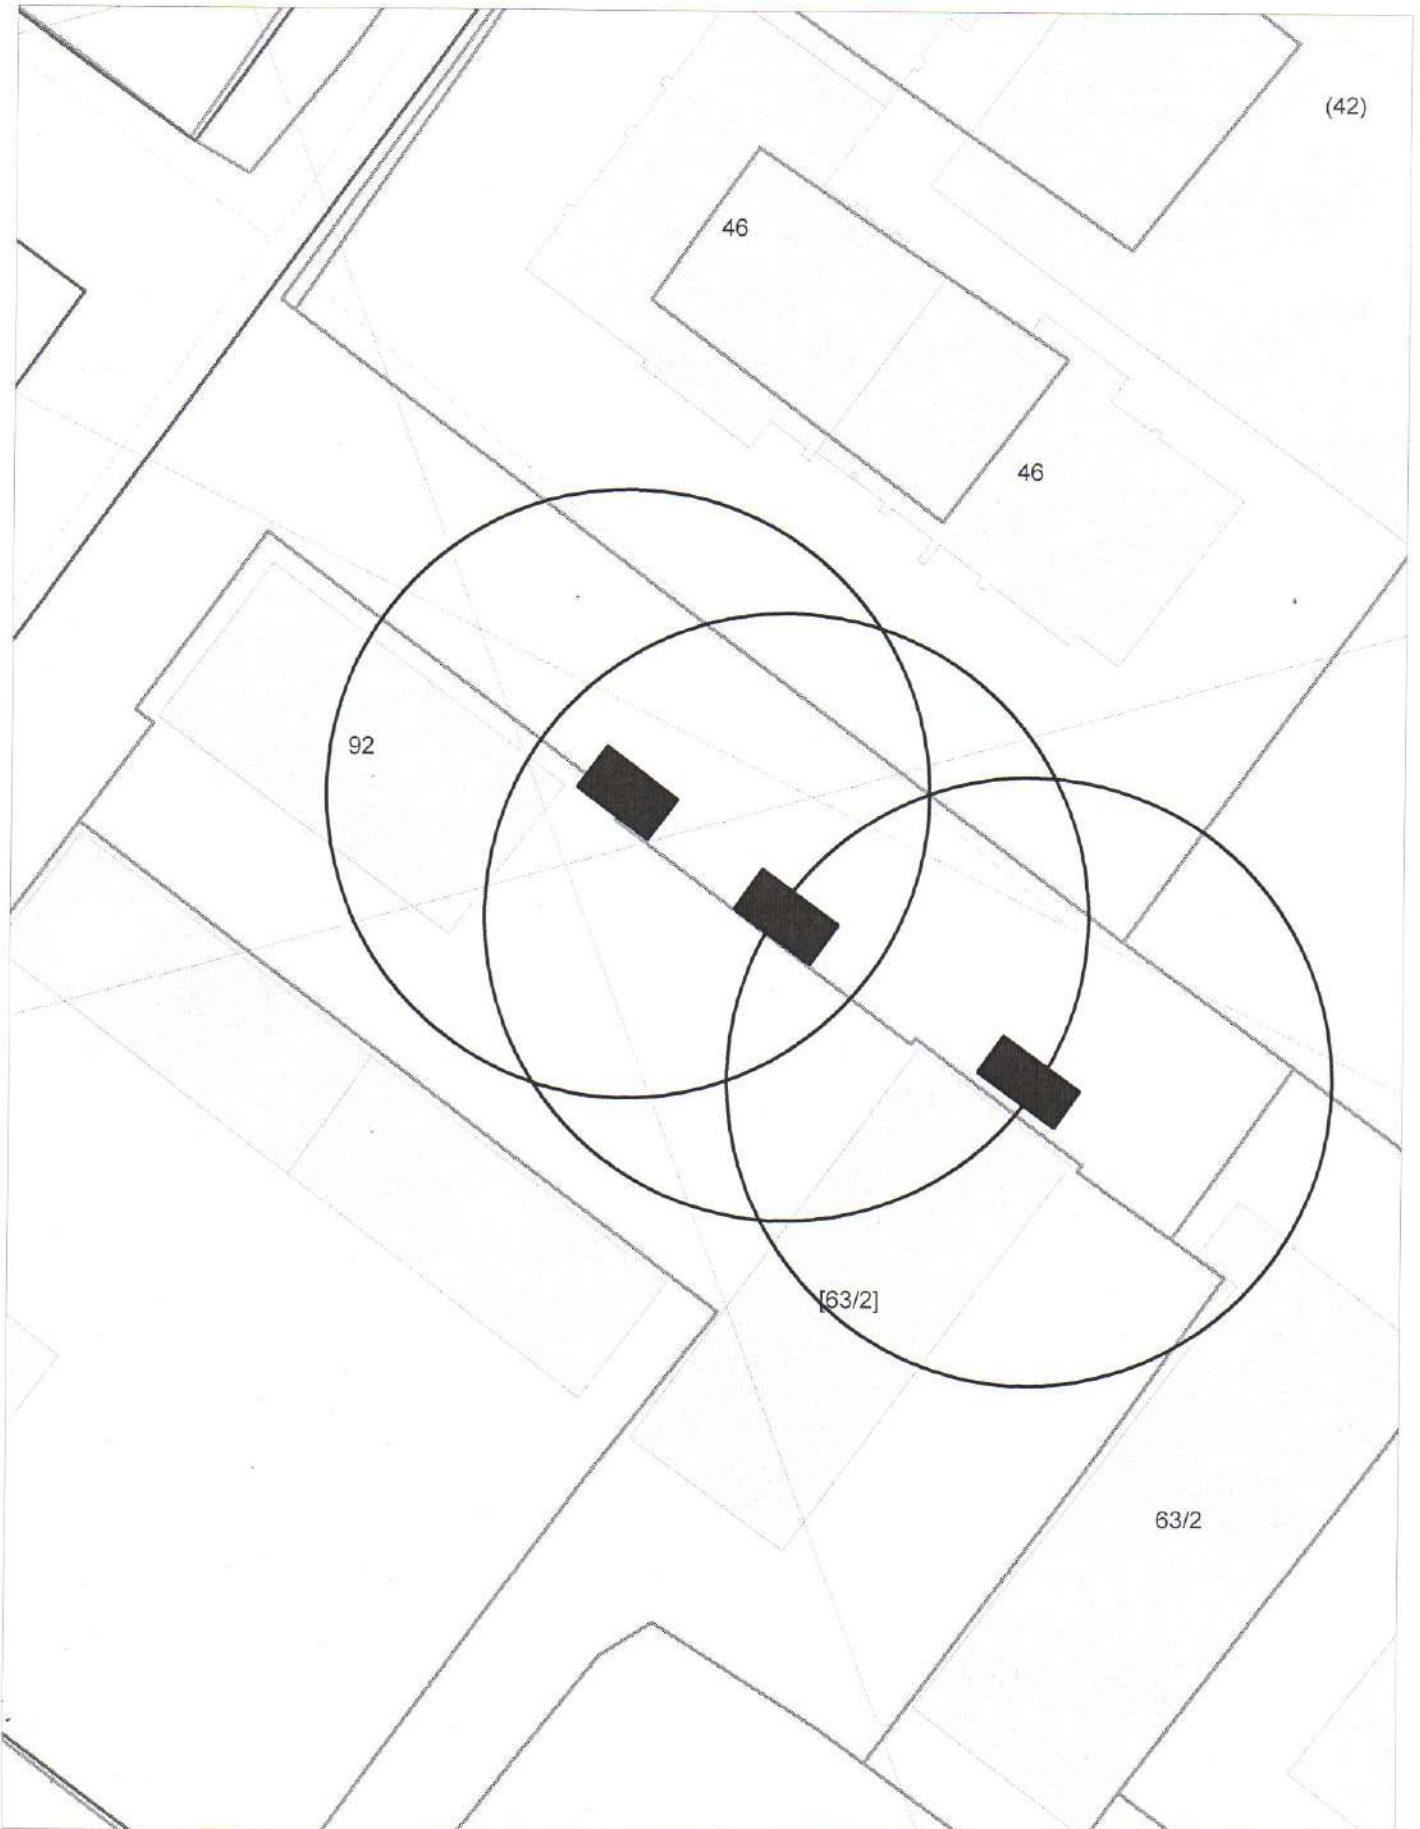

Карта-схема территории
по адресному ориентиру улица Чехова, (92)
на топографическом плане М 1:500