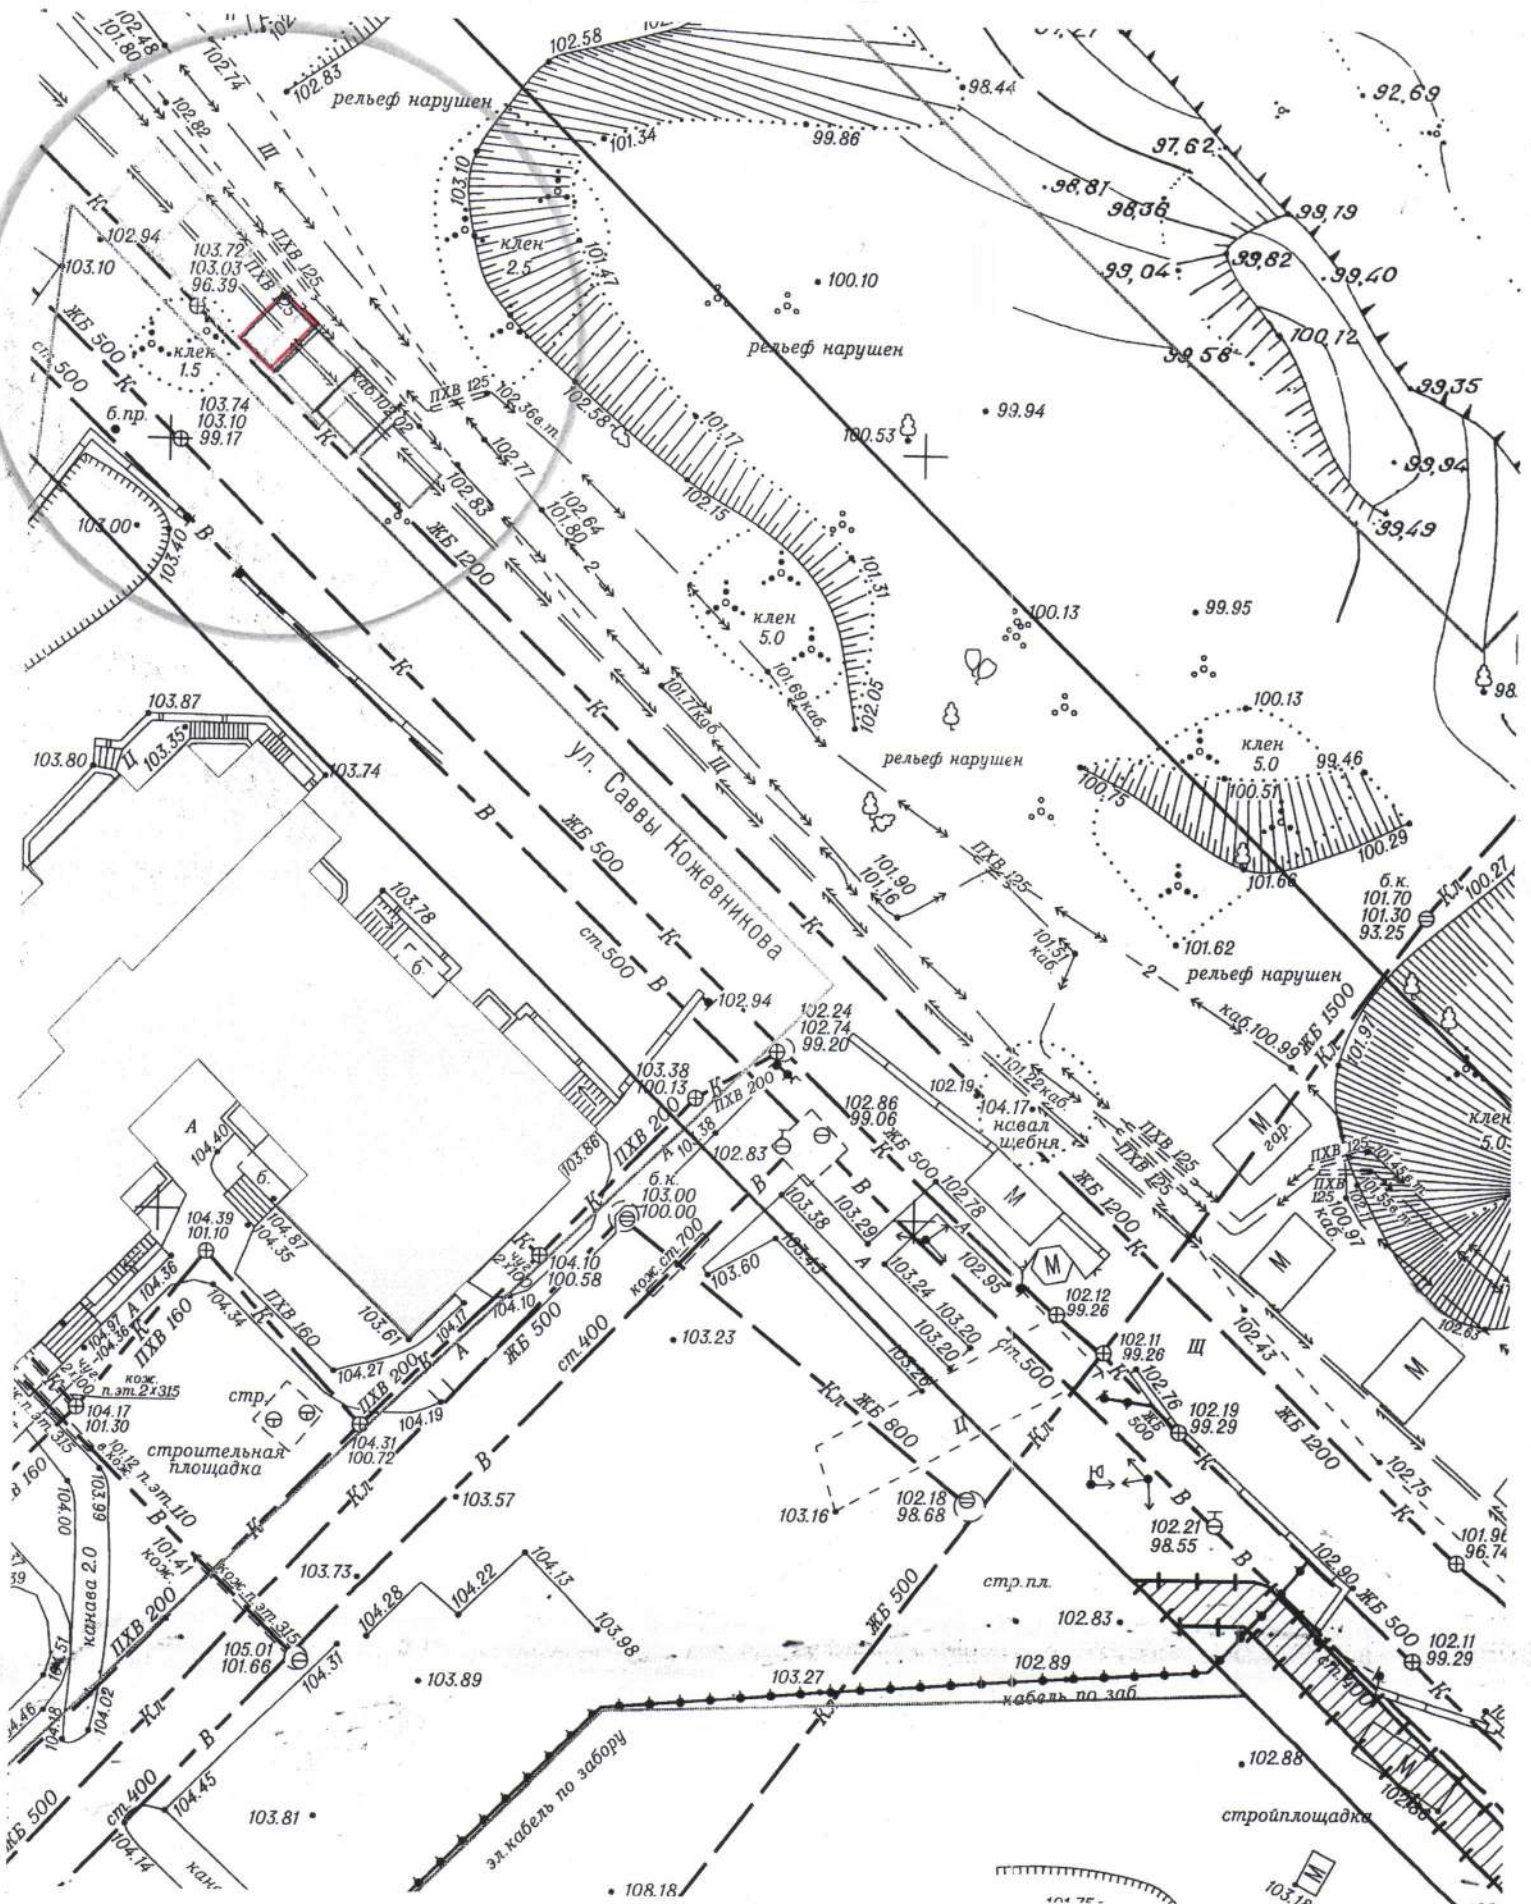

Карта - схема
с адресным ориентиром: ул. Липецкая, (25/2)
на топографическом плане М 1:500

КАРТА-СХЕМА ТЕРРИТОРИИ
по адресному ориентиру: г. Новосибирск, ул. Кузьмы Минина, 24
на топографическом плане М 1:500

Условные обозначения:

М - металлический гараж

Карта – схема территории №

по адресному ориентиру: ул. Саввы Кожевникова, (1 к 1)

на топографическом плане М 1:500

Карта – схема территории №

по адресному ориентиру: ул. Герцена, (1/1)

на топографическом плане М 1:500

Карта – схема территории №

по адресному ориентиру: ул. Герцена, (1/1)

на топографическом плане М 1:500

Карта – схема территории №

по адресному ориентиру: ул. Герцена, (1/1)

на топографическом плане М 1:500

Карта-схема территории

ПО адресному ориентиру: ул. Большая, 221
на топографическом плане М 1:500

**Карта-схема территории
по адресному ориентиру улица Большевистская, (26в)
на топографическом плане М 1:500**