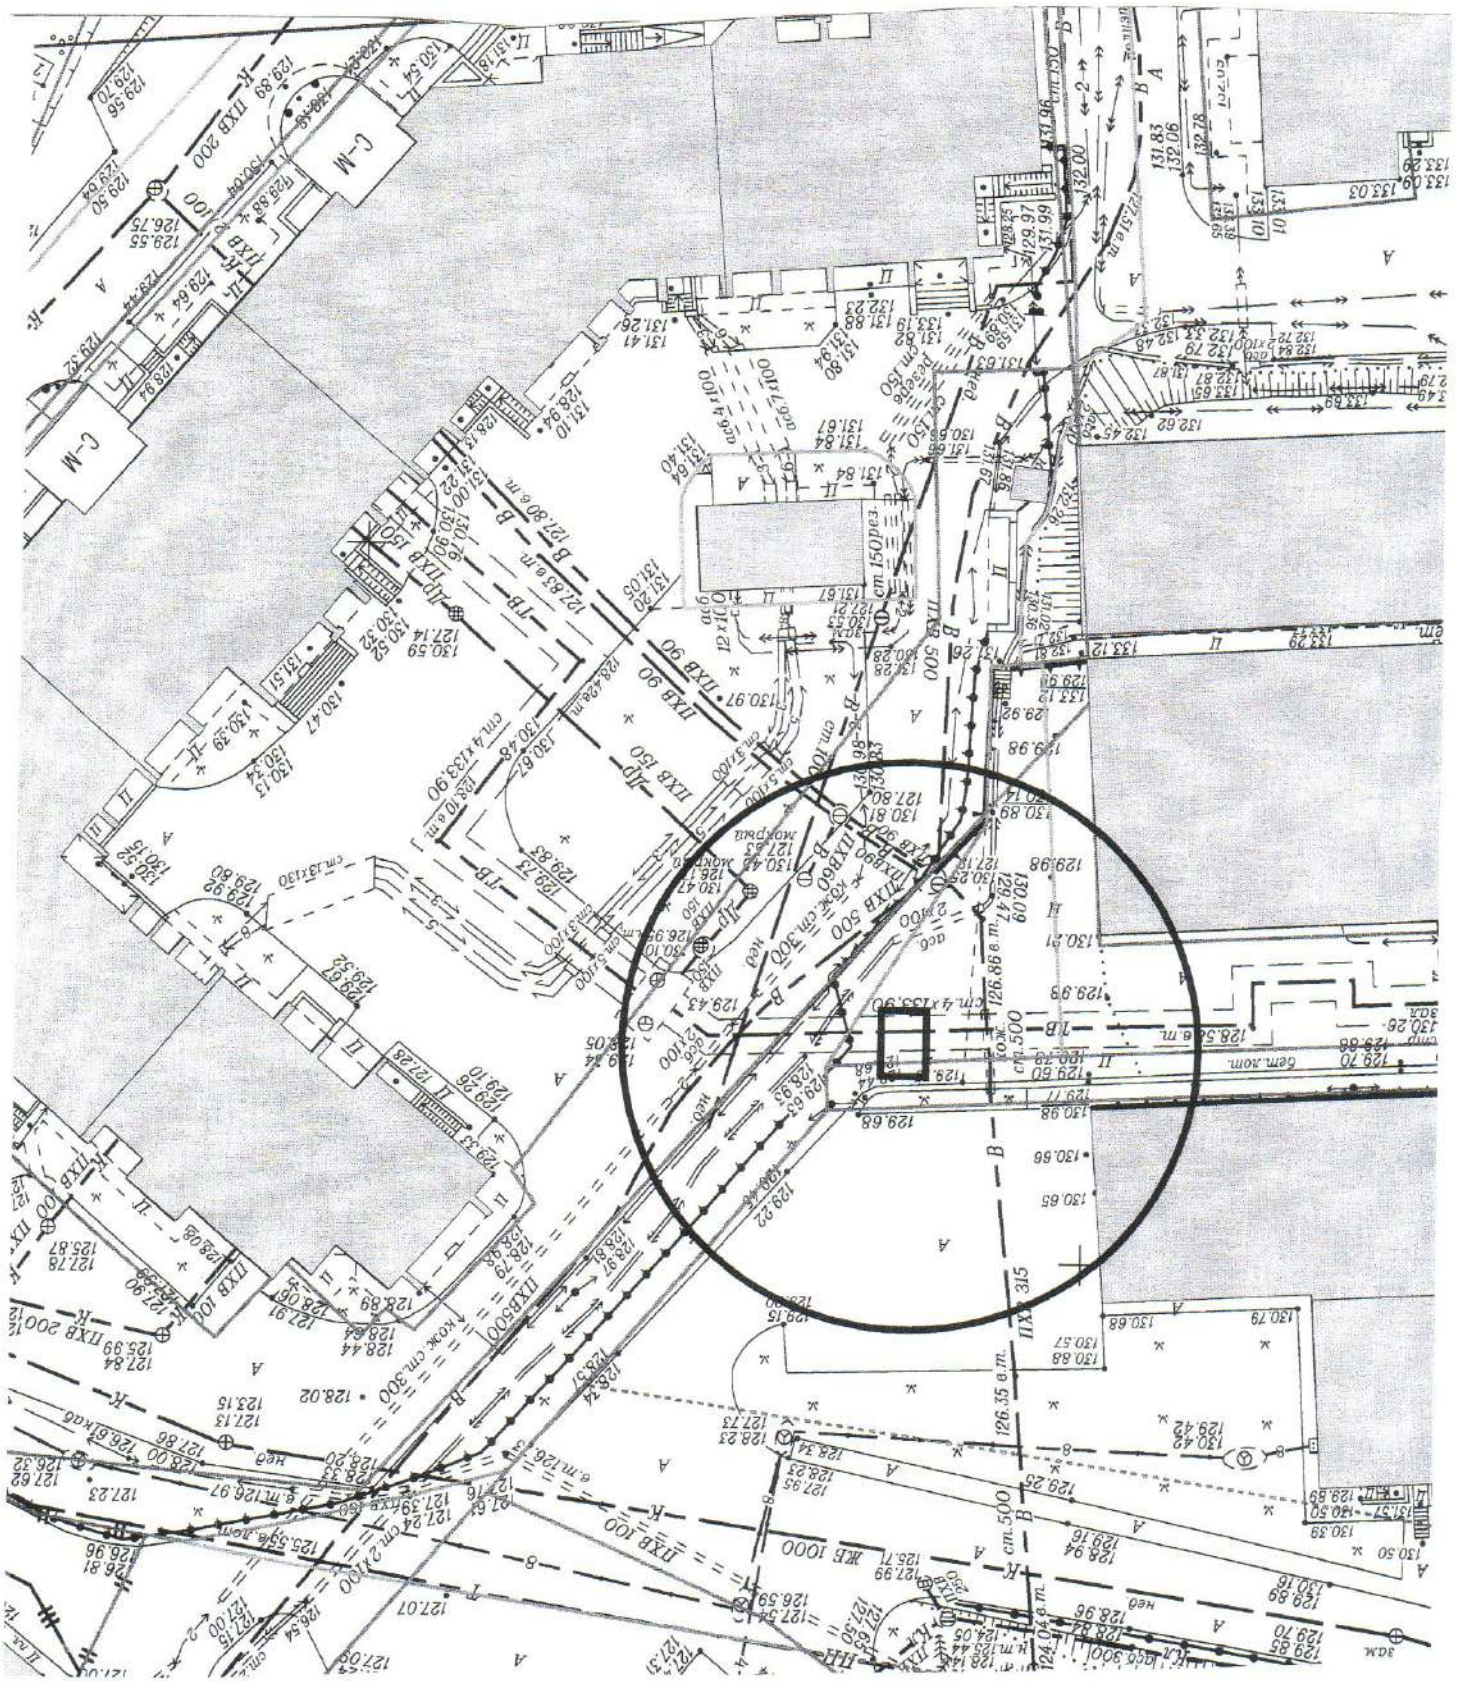

Карта - схема
с адресным ориентиром: ул. Липецкая, (25/2)
на топографическом плане М 1:500

КАРТА-СХЕМА ТЕРРИТОРИИ
по адресному ориентиру: г. Новосибирск, ул. Кузьмы Минина, 24
на топографическом плане М 1:500

на топографическом плане М 1:500

Карта – схема территории №

по адресному ориентиру: ул. Герцена, (1/1)

на топографическом плане М 1:500

Карта – схема территории №

по адресному ориентиру: ул. Герцена, (1/1)

на топографическом плане М 1:500

Карта – схема территории №

по адресному ориентиру: ул. Герцена, (1/1)

на топографическом плане М 1:500

Карта-схема территории

по адресному ориентиру: Горский микрорайон, (6)

на топографическом плане М 1:500

Карта-схема территории

ПО адресному ориентиру: ул. Большая, 221
на топографическом плане М 1:500

**Карта-схема территории
по адресному ориентиру улица Большевистская, (26в)
на топографическом плане М 1:500**