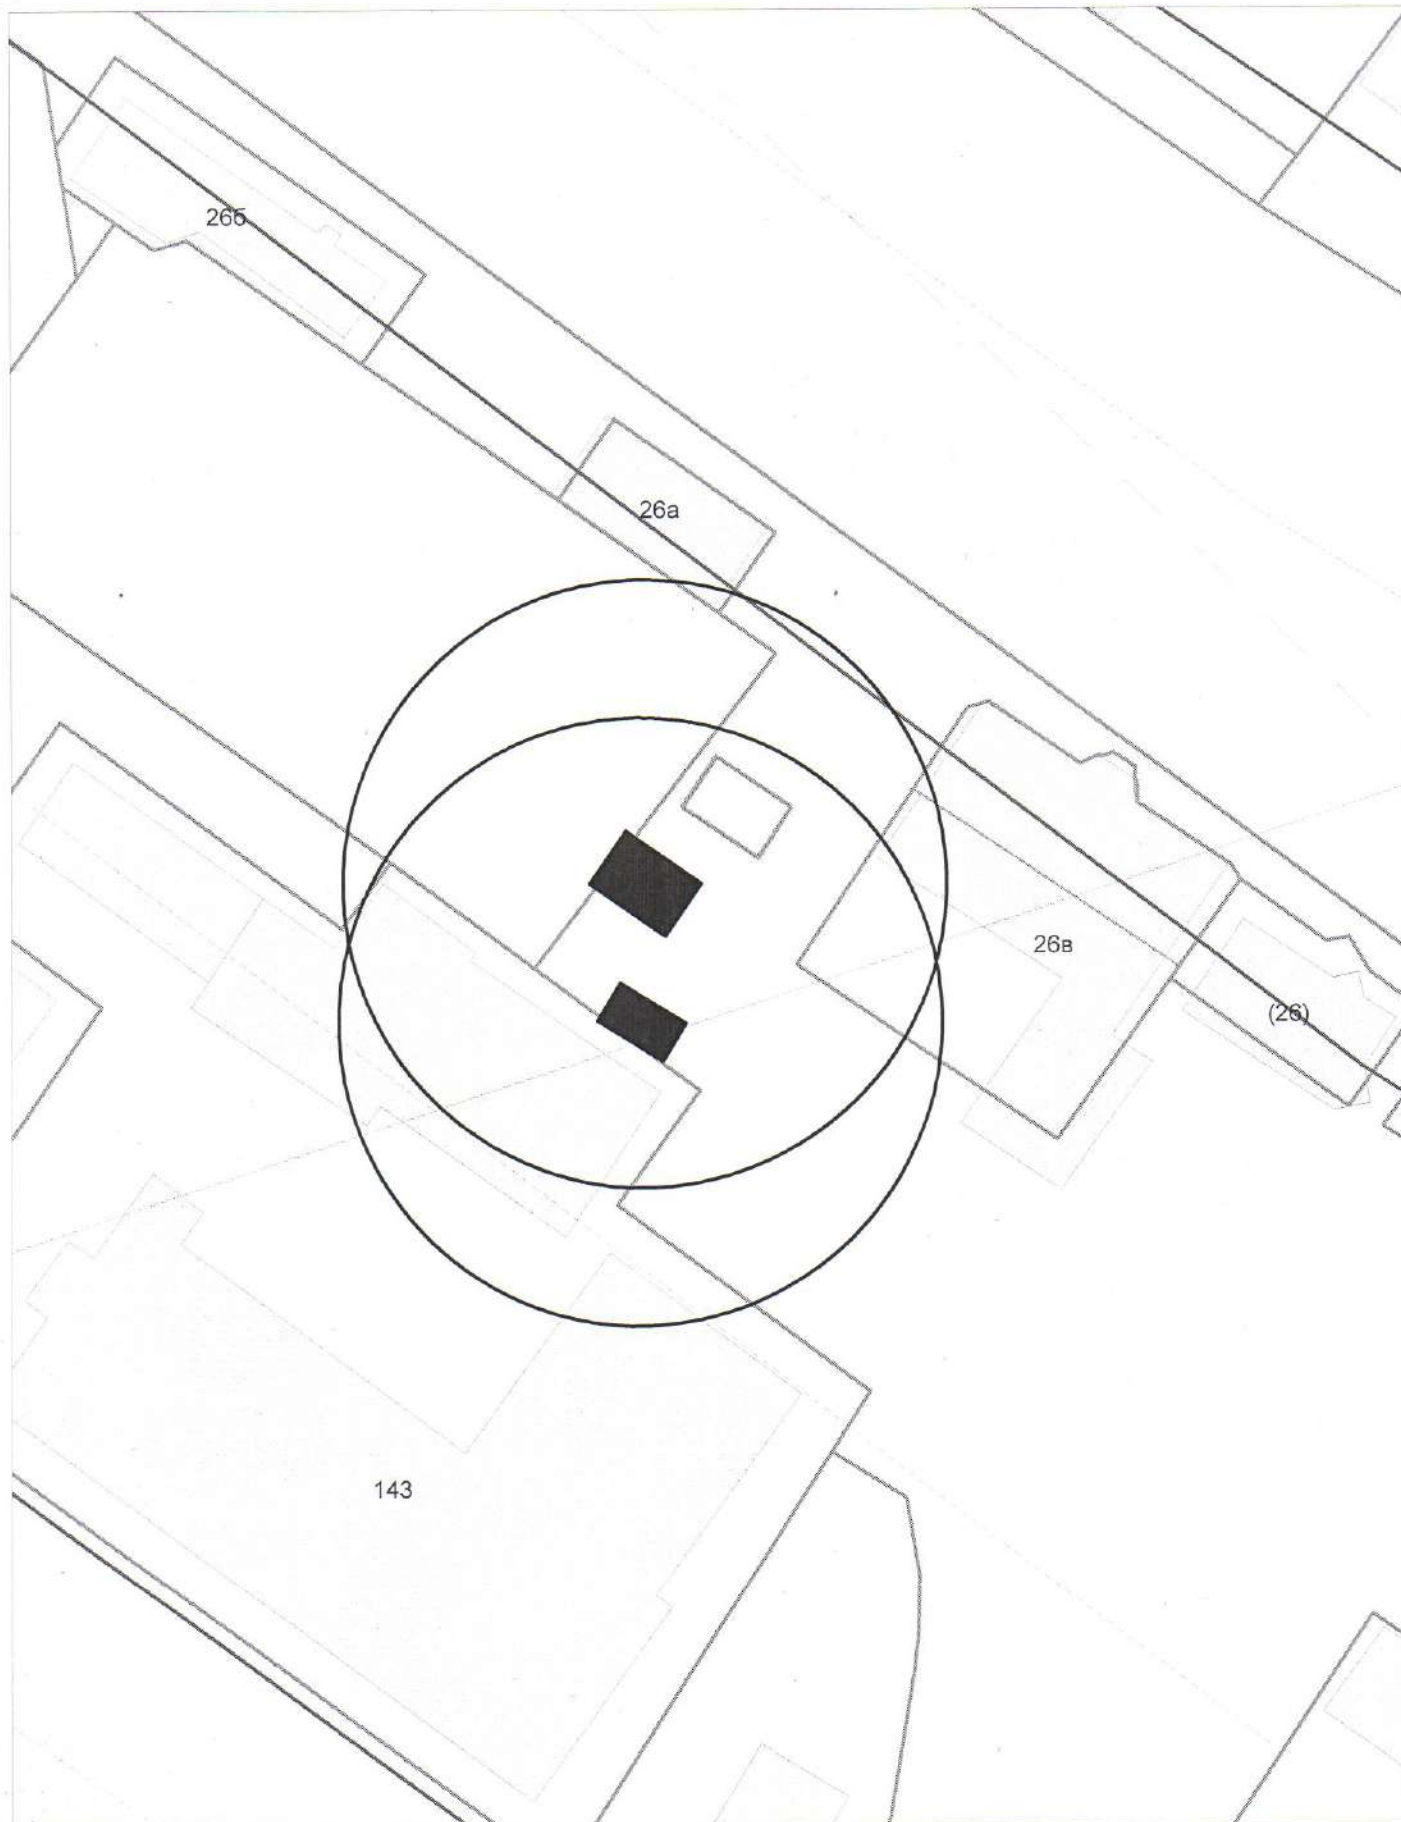

Карта - схема
с адресным ориентиром: ул. Липецкая, (25/2)
на топографическом плане М 1:500

КАРТА-СХЕМА ТЕРРИТОРИИ
по адресному ориентиру: г. Новосибирск, ул. Кузьмы Минина, 24
на топографическом плане М 1:500

Условные обозначения:

М - металлический гараж

Карта – схема территории №

по адресному ориентиру: ул. Саввы Кожевникова, (1 к 1)

на топографическом плане М 1:500

Карта – схема территории №

по адресному ориентиру: ул. Герцена, (1/1)

на топографическом плане М 1:500

Карта – схема территории №

по адресному ориентиру: ул. Герцена, (1/1)

на топографическом плане М 1:500

Карта-схема территории

по адресному ориентиру: Горский микрорайон, (6)

на топографическом плане М 1:500

Карта-схема территории

ПО адресному ориентиру: ул. Большая, 221
на топографическом плане М 1:500

**Карта-схема территории
по адресному ориентиру улица Большевистская, (26в)
на топографическом плане М 1:500**