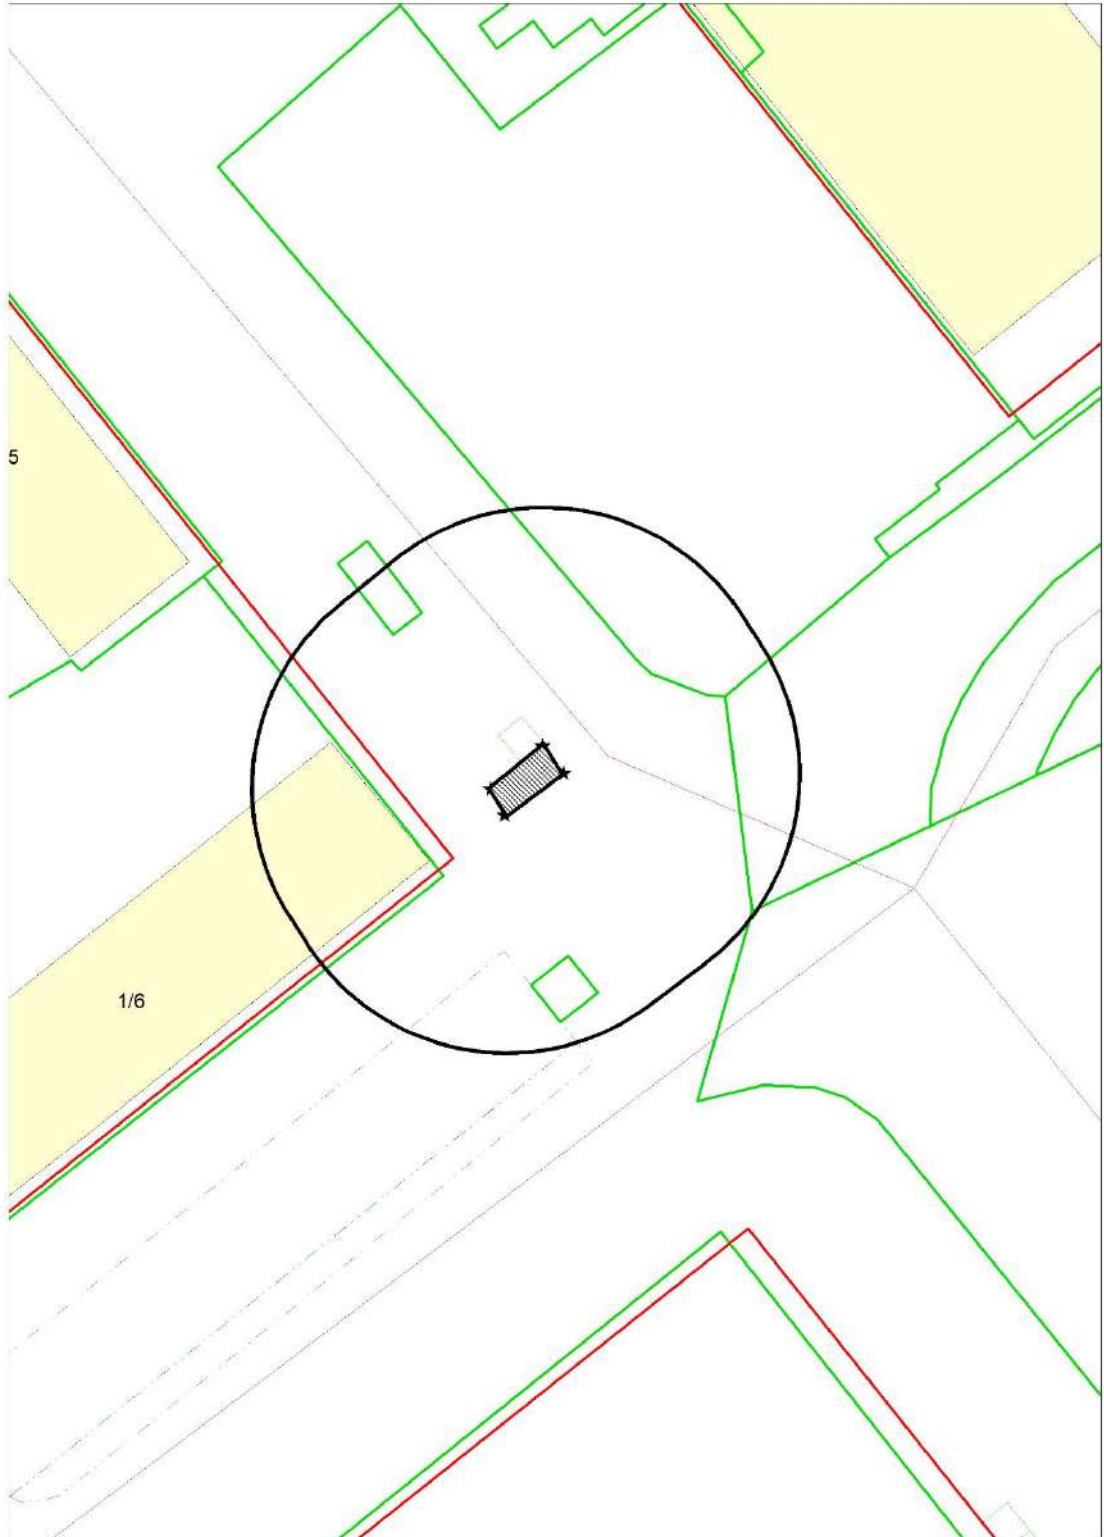

Схема территории по адресу: ул. Фрунзе, (242)
в масштабе М 1:500

Карта - схема
с адресным ориентиром: ул. Авиастроителей, (1/6)
на топографическом плане М 1:500

Карта - схема

с адресным ориентиром: ул. Бориса Богаткова, (247)
на топографическом плане М 1:500

Карта - схема
с адресным ориентиром: ул. Чемпионская, (15)
на топографическом плане М 1:500

Карта - схема
с адресным ориентиром: ул. Лазарева, (20)
на топографическом плане М 1:500

**Карта-схема территории
по адресному ориентиру улица Б. Богаткова, (195/1)
на топографическом плане М 1:500**

**Карта-схема территории
по адресному ориентиру улица Толстого, (160)
на топографическом плане М 1:500**

Карта - схема территории
по адресному ориентиру улица Выборная, (91/1)
на топографическом плане М 1:1500

Карта - схема
с адресным ориентиром: ул. Селезнева, 8/1
на плане М 1:500

КАРТА - СХЕМА
с адресным ориентиром: ул. Державина 36б
на топографическом плане М 1:500

КАРТА-СХЕМА ТЕРРИТОРИИ
по адресному ориентиру: г. Новосибирск, ул. Родники, (6)
на топографическом плане
М 1:500