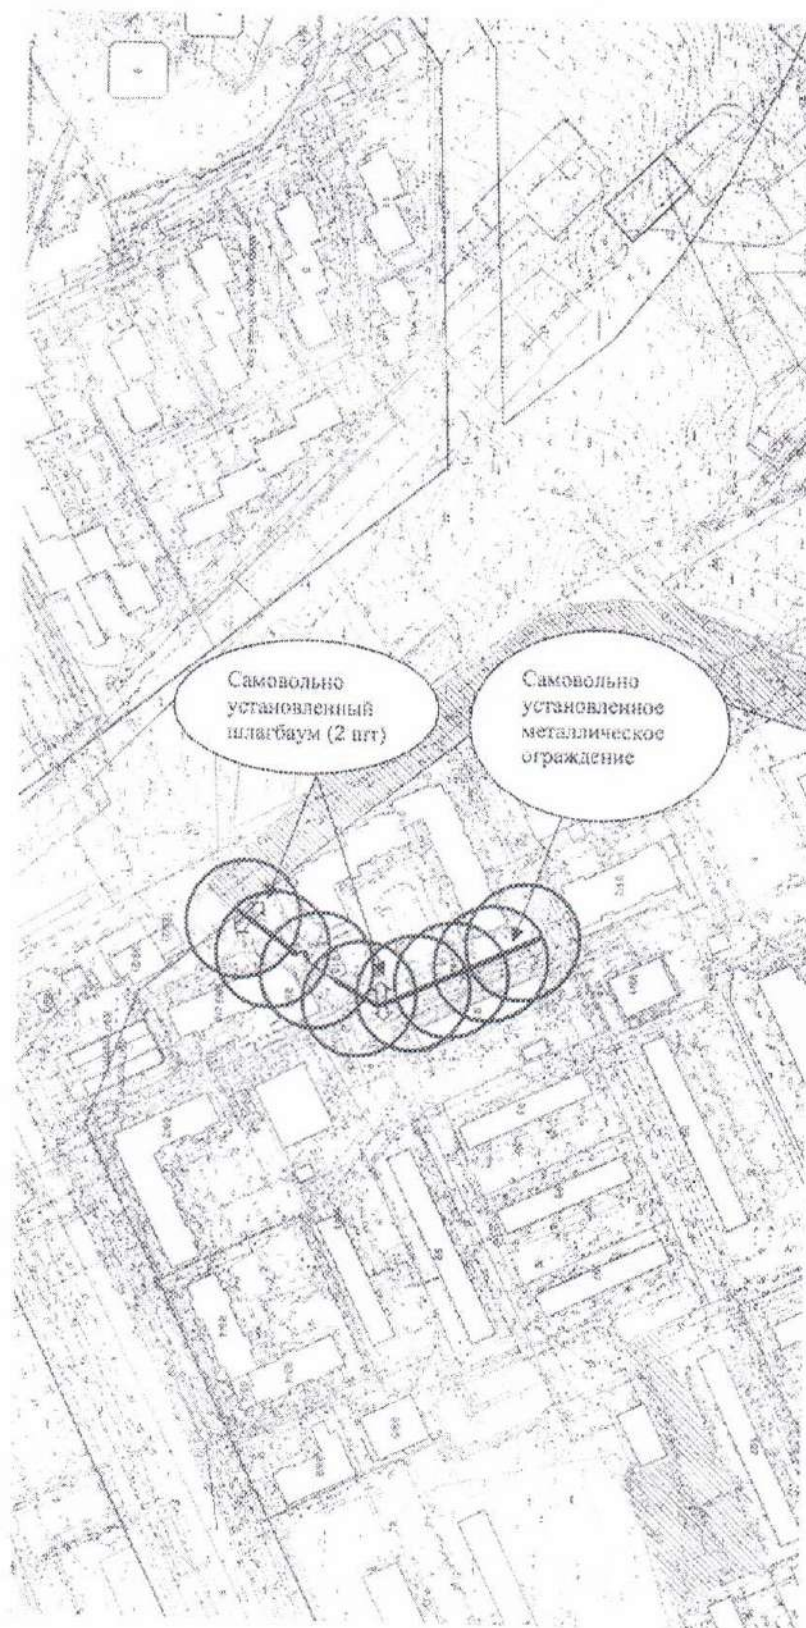

Схема территории по адресу: ул. Фрунзе, (242)
в масштабе М 1:500

Карта - схема
с адресным ориентиром: ул. Авиастроителей, (1/6)
на топографическом плане М 1:500

Карта - схема

с адресным ориентиром: ул. Бориса Богаткова, (247)
на топографическом плане М 1:500

Карта - схема
с адресным ориентиром: ул. Чемпионская, (15)
на топографическом плане М 1:500

Карта - схема
с адресным ориентиром: ул. Лазарева, (20)
на топографическом плане М 1:500

**Карта-схема территории
по адресному ориентиру улица Б. Богаткова, (195/1)
на топографическом плане М 1:500**

**Карта-схема территории
по адресному ориентиру улица Толстого, (160)
на топографическом плане М 1:500**

Карта - схема территории
по адресному ориентиру улица Выборная, (91/1)
на топографическом плане М 1:1500

Карта - схема
с адресным ориентиром: ул. Селезнева, 8/1
на плане М 1:500

КАРТА - СХЕМА
с адресным ориентиром: ул. Державина 36б
на топографическом плане М 1:500

КАРТА-СХЕМА ТЕРРИТОРИИ
по адресному ориентиру: г. Новосибирск, ул. Родники, (6)
на топографическом плане
М 1:500