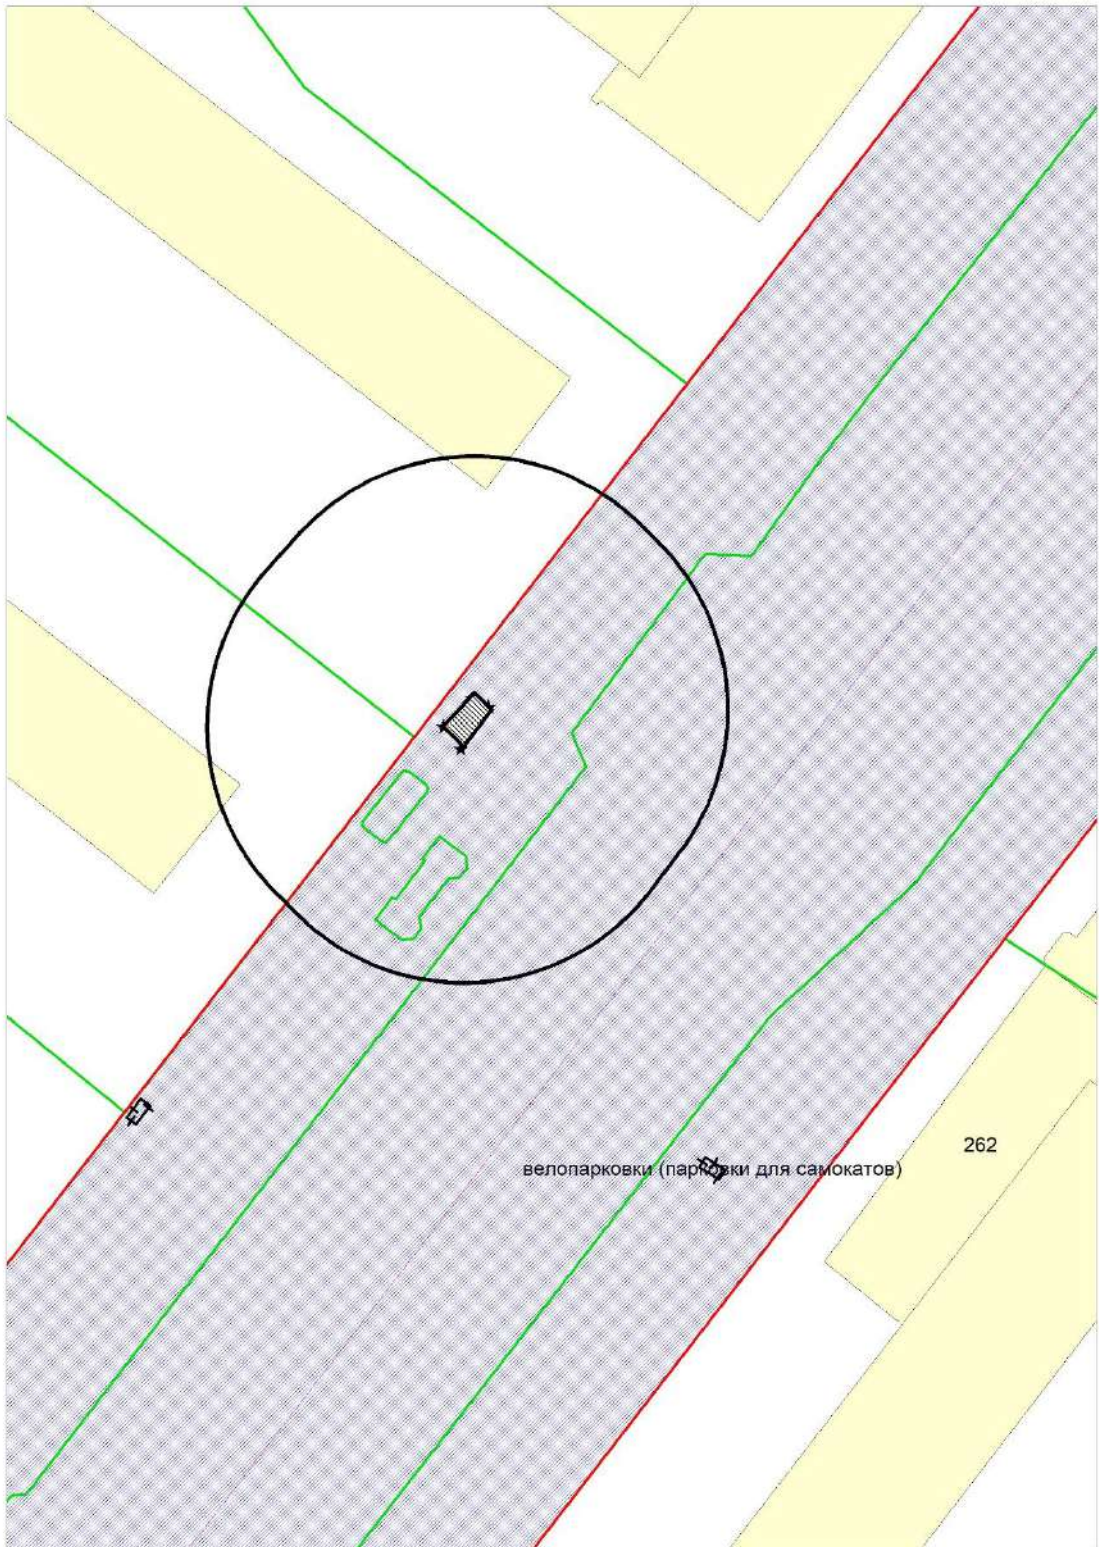

Схема территории по адресу: ул. Фрунзе, (242)
в масштабе М 1:500

Карта - схема
с адресным ориентиром: ул. Авиастроителей, (1/6)
на топографическом плане М 1:500

Карта - схема

с адресным ориентиром: ул. Бориса Богаткова, (247)
на топографическом плане М 1:500

Карта - схема
с адресным ориентиром: ул. Чемпионская, (15)
на топографическом плане М 1:500

Карта - схема
с адресным ориентиром: ул. Лазарева, (20)
на топографическом плане М 1:500

**Карта-схема территории
по адресному ориентиру улица Б. Богаткова, (195/1)
на топографическом плане М 1:500**

**Карта-схема территории
по адресному ориентиру улица Толстого, (160)
на топографическом плане М 1:500**

Карта - схема территории
по адресному ориентиру улица Выборная, (91/1)
на топографическом плане М 1:1500