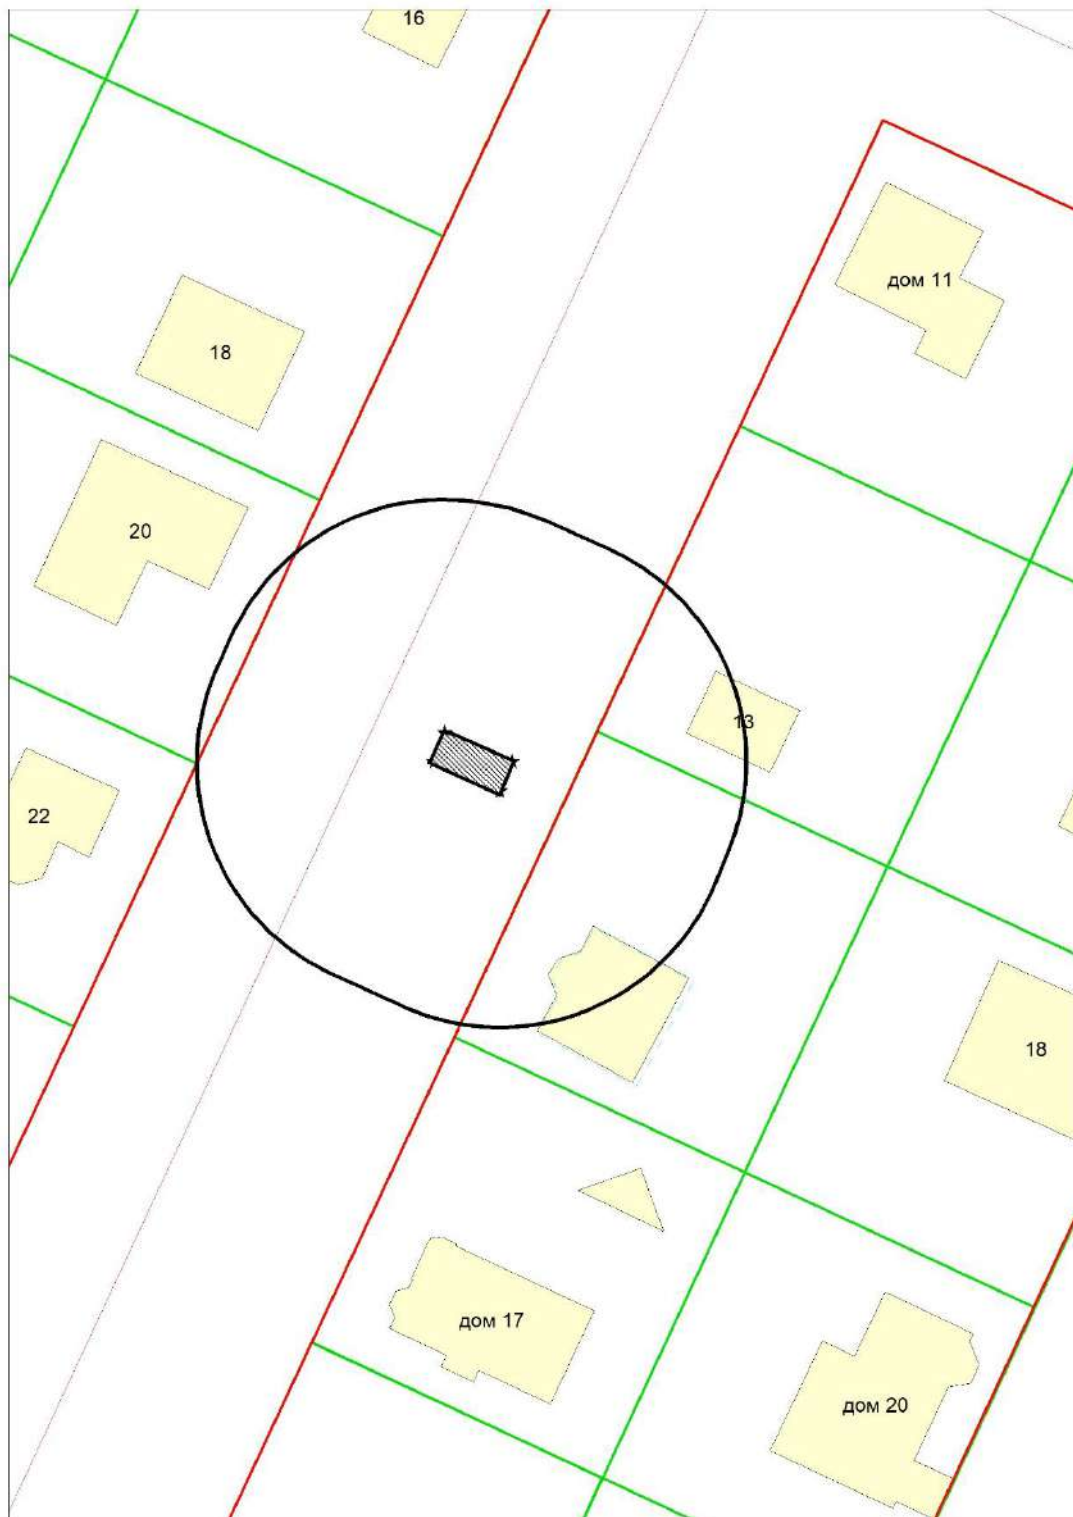

Схема территории по адресу: ул. Фрунзе, (242)
в масштабе М 1:500

Карта - схема
с адресным ориентиром: ул. Авиастроителей, (1/6)
на топографическом плане М 1:500

Карта - схема

с адресным ориентиром: ул. Бориса Богаткова, (247)
на топографическом плане М 1:500

Карта - схема
с адресным ориентиром: ул. Чемпионская, (15)
на топографическом плане М 1:500

Карта - схема
с адресным ориентиром: ул. Лазарева, (20)
на топографическом плане М 1:500

**Карта-схема территории
по адресному ориентиру улица Б. Богаткова, (195/1)
на топографическом плане М 1:500**

**Карта-схема территории
по адресному ориентиру улица Толстого, (160)
на топографическом плане М 1:500**

Карта - схема территории
по адресному ориентиру улица Выборная, (91/1)
на топографическом плане М 1:1500

Карта - схема
с адресным ориентиром: ул. Селезнева, 8/1
на плане М 1:500

КАРТА - СХЕМА
с адресным ориентиром: ул. Державина 36б
на топографическом плане М 1:500

КАРТА-СХЕМА ТЕРРИТОРИИ
по адресному ориентиру: г. Новосибирск, ул. Родники, (6)
на топографическом плане
М 1:500