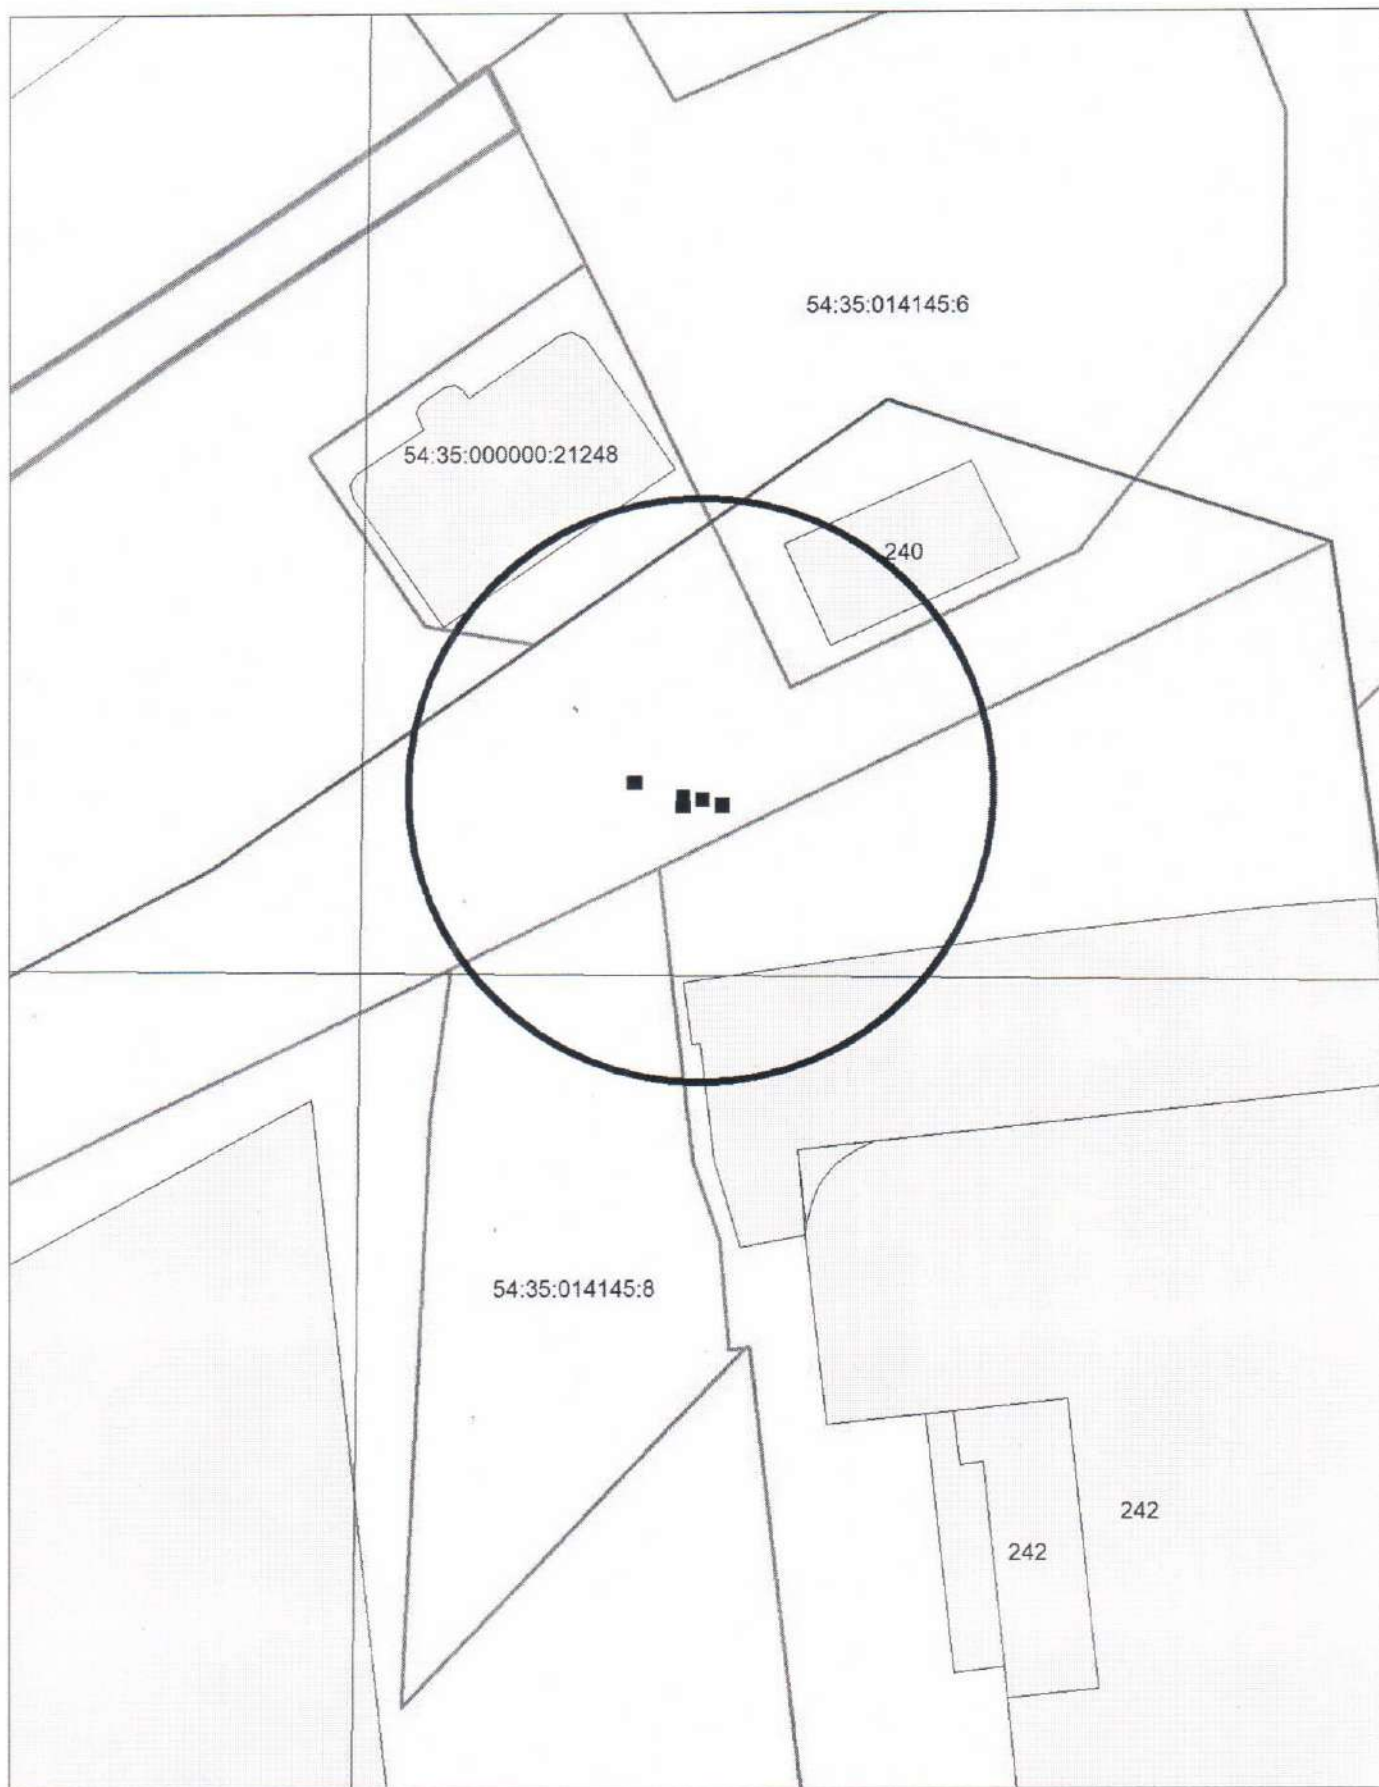

Схема территории по адресу: ул. Фрунзе, (242)
в масштабе М 1:500

Карта - схема
с адресным ориентиром: ул. Авиастроителей, (1/6)
на топографическом плане М 1:500

Карта - схема

с адресным ориентиром: ул. Бориса Богаткова, (247)
на топографическом плане М 1:500

Карта - схема
с адресным ориентиром: ул. Чемпионская, (15)
на топографическом плане М 1:500

Карта - схема
с адресным ориентиром: ул. Лазарева, (20)
на топографическом плане М 1:500

**Карта-схема территории
по адресному ориентиру улица Б. Богаткова, (195/1)
на топографическом плане М 1:500**

**Карта-схема территории
по адресному ориентиру улица Толстого, (160)
на топографическом плане М 1:500**

Карта - схема территории
по адресному ориентиру улица Выборная, (91/1)
на топографическом плане М 1:1500

Карта - схема
с адресным ориентиром: ул. Селезнева, 8/1
на плане М 1:500

КАРТА - СХЕМА
с адресным ориентиром: ул. Державина 36б
на топографическом плане М 1:500

КАРТА-СХЕМА ТЕРРИТОРИИ
по адресному ориентиру: г. Новосибирск, ул. Родники, (6)
на топографическом плане
М 1:500