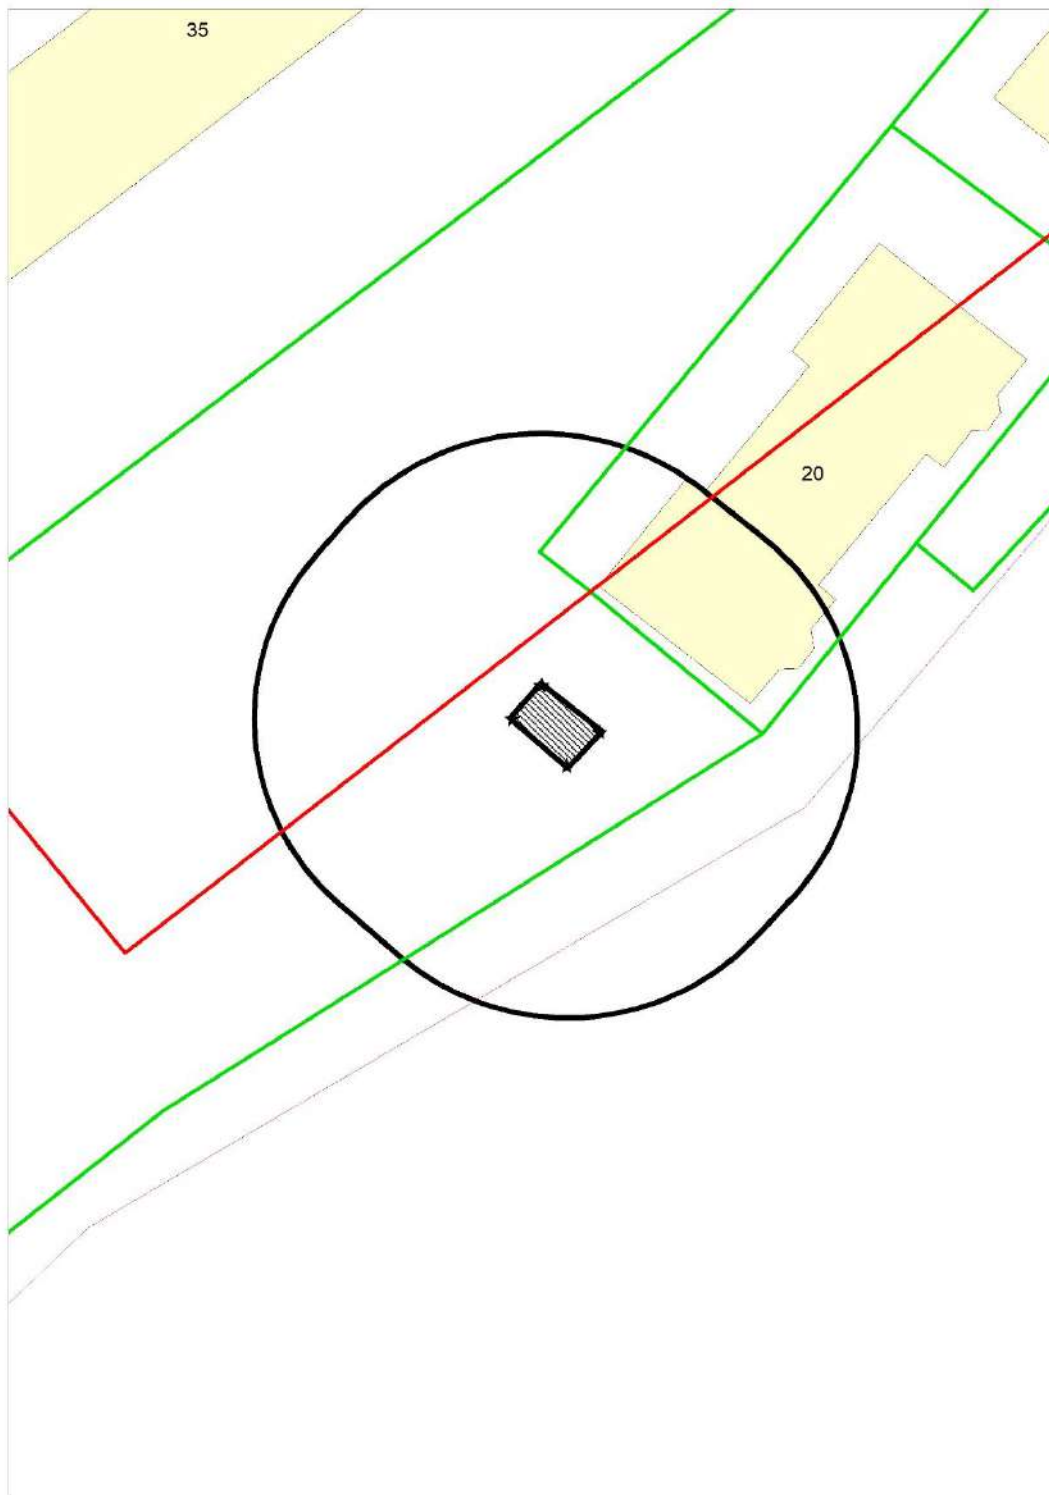

Схема территории по адресу: ул. Фрунзе, (242)
в масштабе М 1:500

Карта - схема
с адресным ориентиром: ул. Авиастроителей, (1/6)
на топографическом плане М 1:500

Карта - схема

с адресным ориентиром: ул. Бориса Богаткова, (247)
на топографическом плане М 1:500

Карта - схема
с адресным ориентиром: ул. Чемпионская, (15)
на топографическом плане М 1:500

Карта - схема
с адресным ориентиром: ул. Лазарева, (20)
на топографическом плане М 1:500

**Карта-схема территории
по адресному ориентиру улица Б. Богаткова, (195/1)
на топографическом плане М 1:500**

**Карта-схема территории
по адресному ориентиру улица Толстого, (160)
на топографическом плане М 1:500**

Карта - схема территории
по адресному ориентиру улица Выборная, (91/1)
на топографическом плане М 1:1500

Карта - схема
с адресным ориентиром: ул. Селезнева, 8/1
на плане М 1:500

КАРТА - СХЕМА
с адресным ориентиром: ул. Державина 36б
на топографическом плане М 1:500

КАРТА-СХЕМА ТЕРРИТОРИИ
по адресному ориентиру: г. Новосибирск, ул. Родники, (6)
на топографическом плане
М 1:500