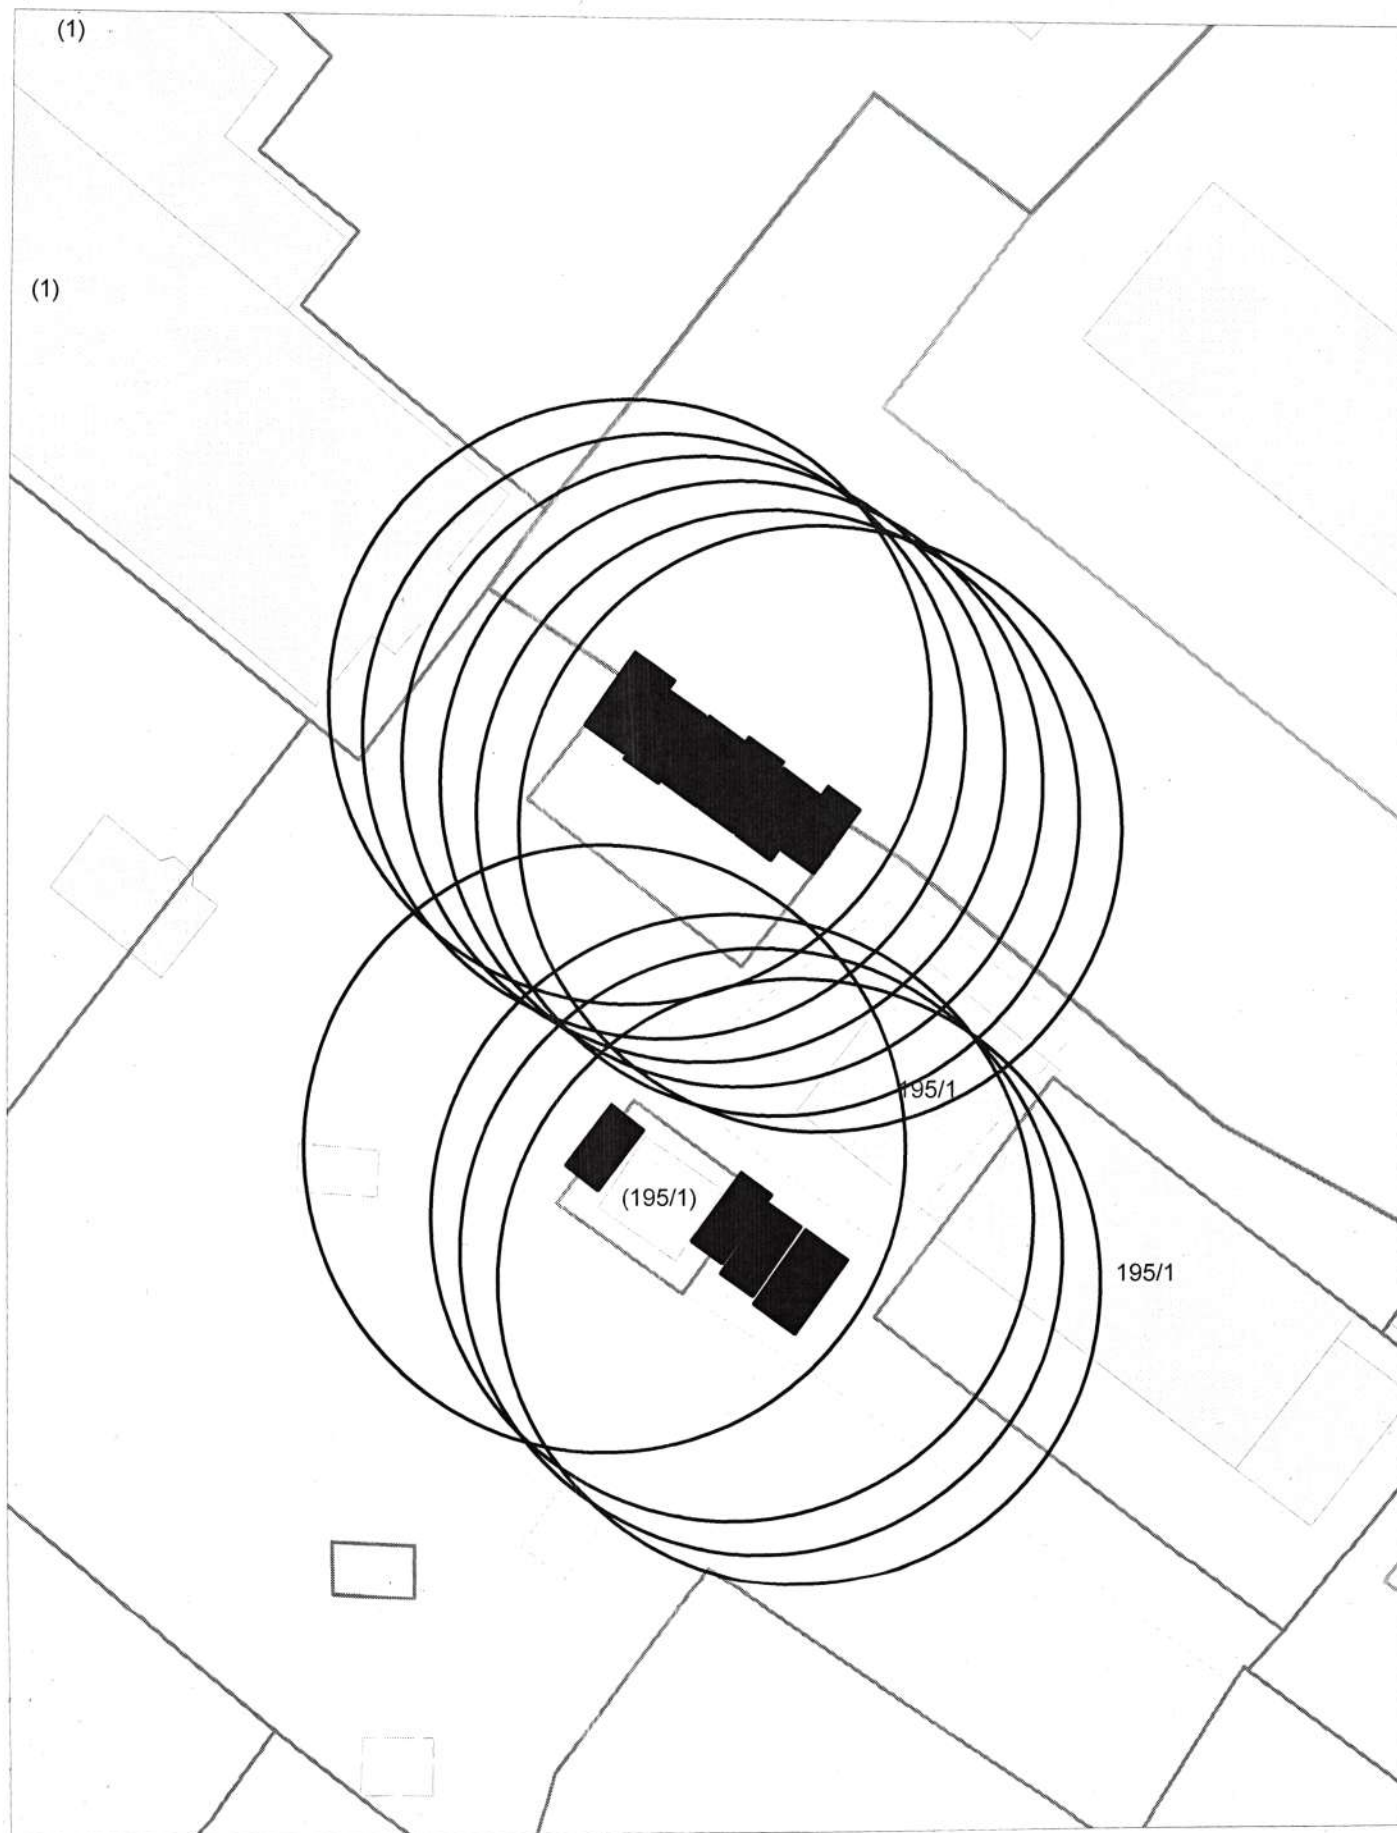

Схема территории по адресу: ул. Фрунзе, (242)
в масштабе М 1:500

Карта - схема
с адресным ориентиром: ул. Авиастроителей, (1/6)
на топографическом плане М 1:500

Карта - схема

с адресным ориентиром: ул. Бориса Богаткова, (247)
на топографическом плане М 1:500

Карта - схема
с адресным ориентиром: ул. Чемпионская, (15)
на топографическом плане М 1:500

Карта - схема
с адресным ориентиром: ул. Лазарева, (20)
на топографическом плане М 1:500

**Карта-схема территории
по адресному ориентиру улица Б. Богаткова, (195/1)
на топографическом плане М 1:500**

**Карта-схема территории
по адресному ориентиру улица Толстого, (160)
на топографическом плане М 1:500**

Карта - схема территории
по адресному ориентиру улица Выборная, (91/1)
на топографическом плане М 1:1500

Карта - схема
с адресным ориентиром: ул. Селезнева, 8/1
на плане М 1:500

КАРТА - СХЕМА
с адресным ориентиром: ул. Державина 36б
на топографическом плане М 1:500

КАРТА-СХЕМА ТЕРРИТОРИИ
по адресному ориентиру: г. Новосибирск, ул. Родники, (6)
на топографическом плане
М 1:500