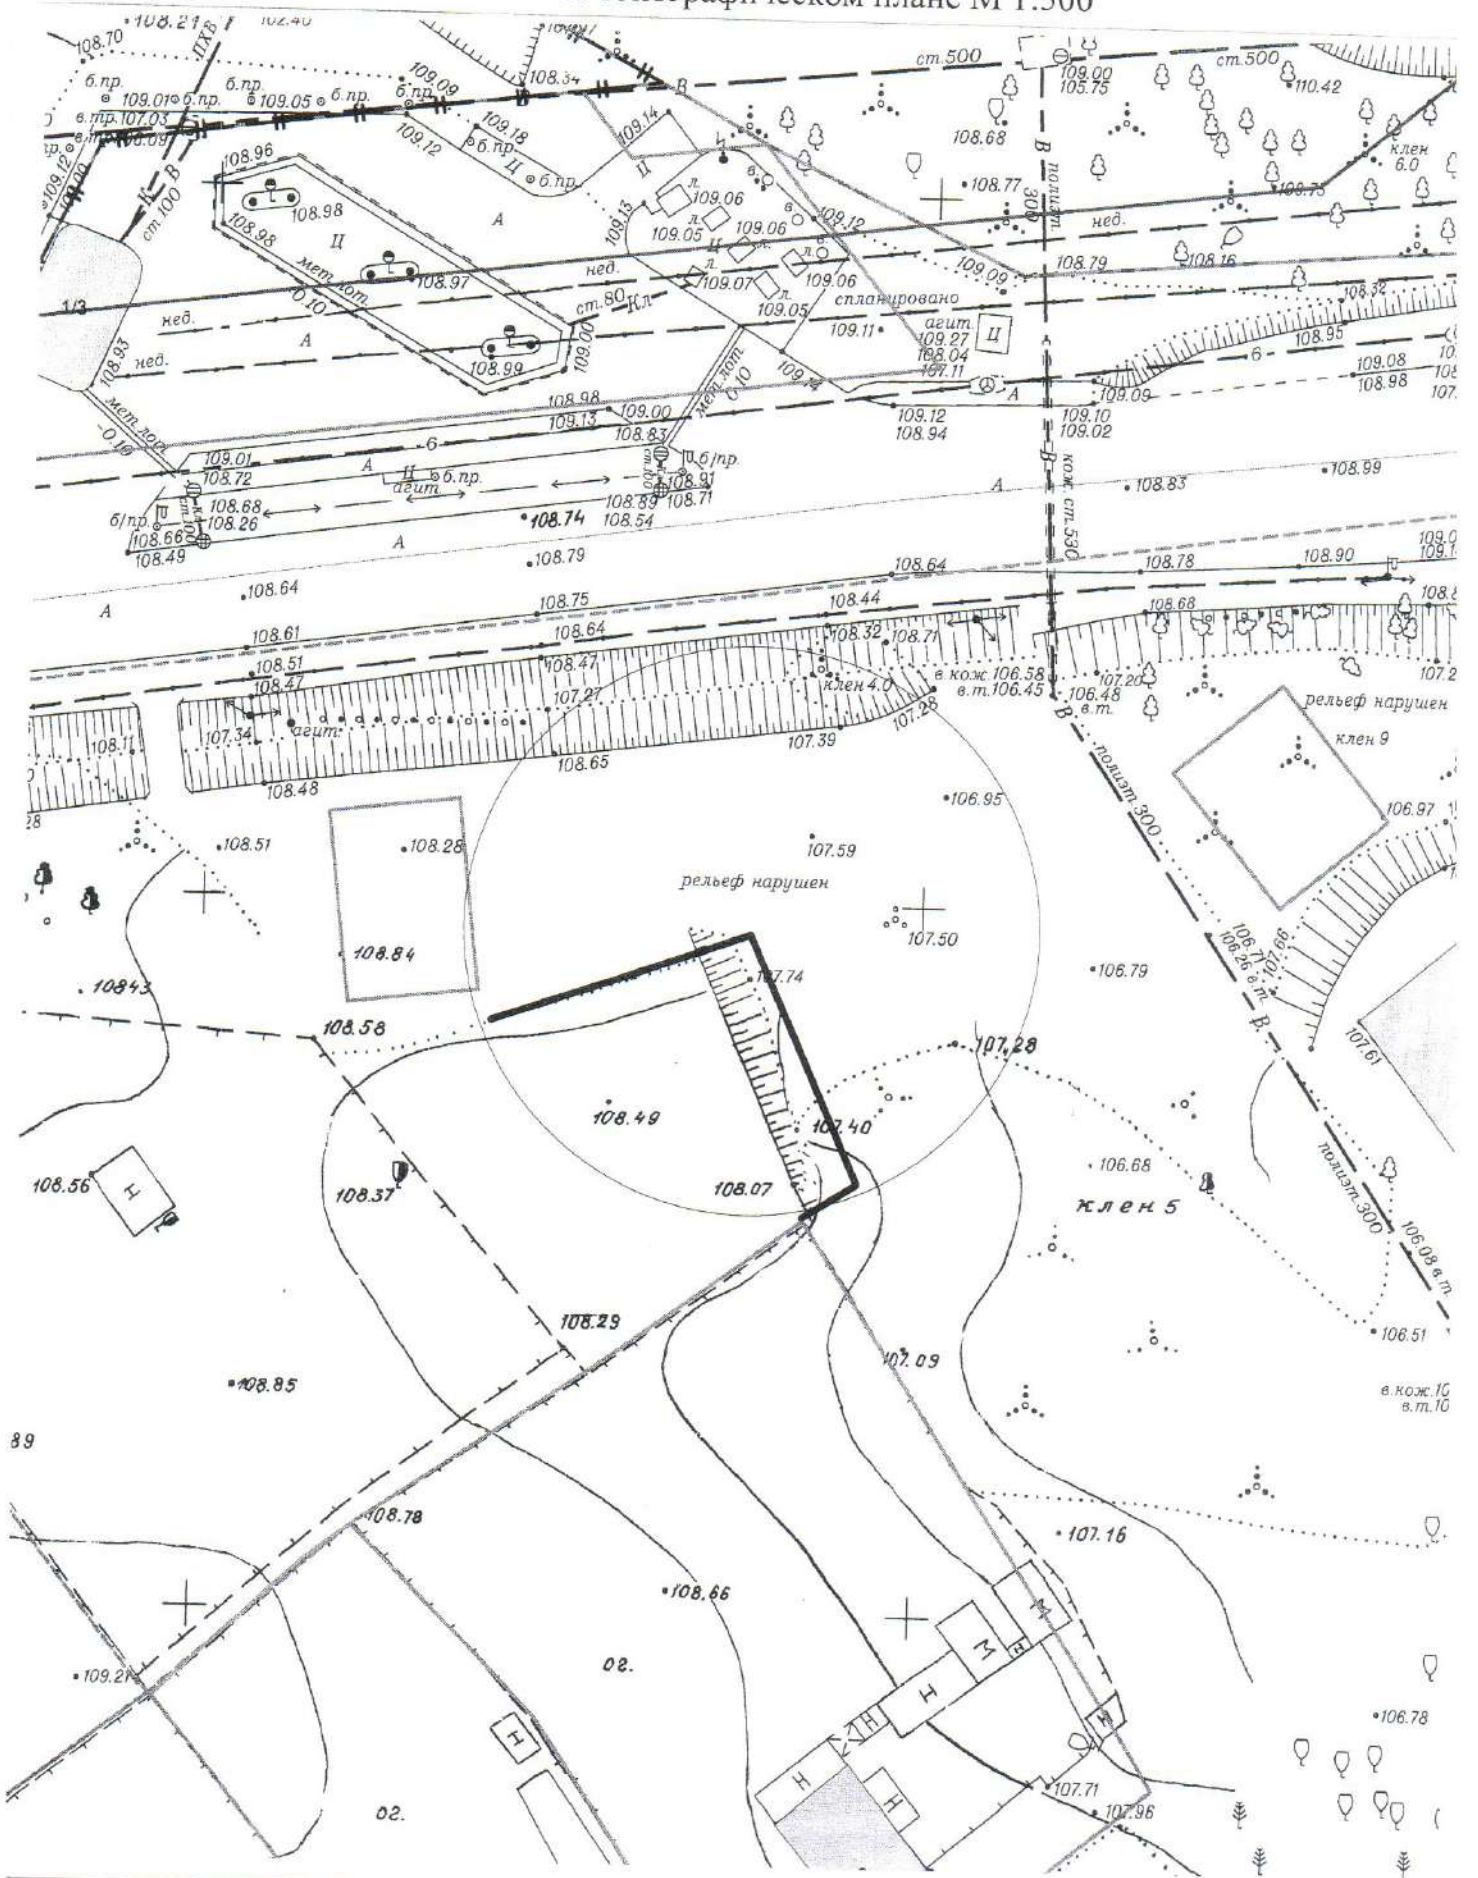

Карта - схема

с адресным ориентиром: ул. Волочаевская, (66)
на топографическом плане М 1:500

Карта - схема
с адресным ориентиром: проспект Дзержинского, (28/1)
на топографическом плане М 1:500

Карта-схема территории
по адресному ориентиру улица Никитина, (66)
на топографическом плане М 1:500

Карта-схема территории
по адресному ориентиру улица Большевикская, (40)
на топографическом плане М 1:500

Карта-схема территории
по адресному ориентиру улица 2-я Воинская, (57)
на топографическом плане М 1:500

**Карта-схема территории
по адресному ориентиру улица Далидовича, (11)
на топографическом плане М 1:500**

**Карта-схема территории
по адресному ориентиру улица Далидовича, (11)
на топографическом плане М 1:500**

Карта-схема территории

по адресному ориентиру: Большая, 221
на топографическом плане М 1:500

Карта-схема территории

по адресному ориентиру: переулочек Аргунский, (2)
на топографическом плане М 1:500

Карта-схема территории