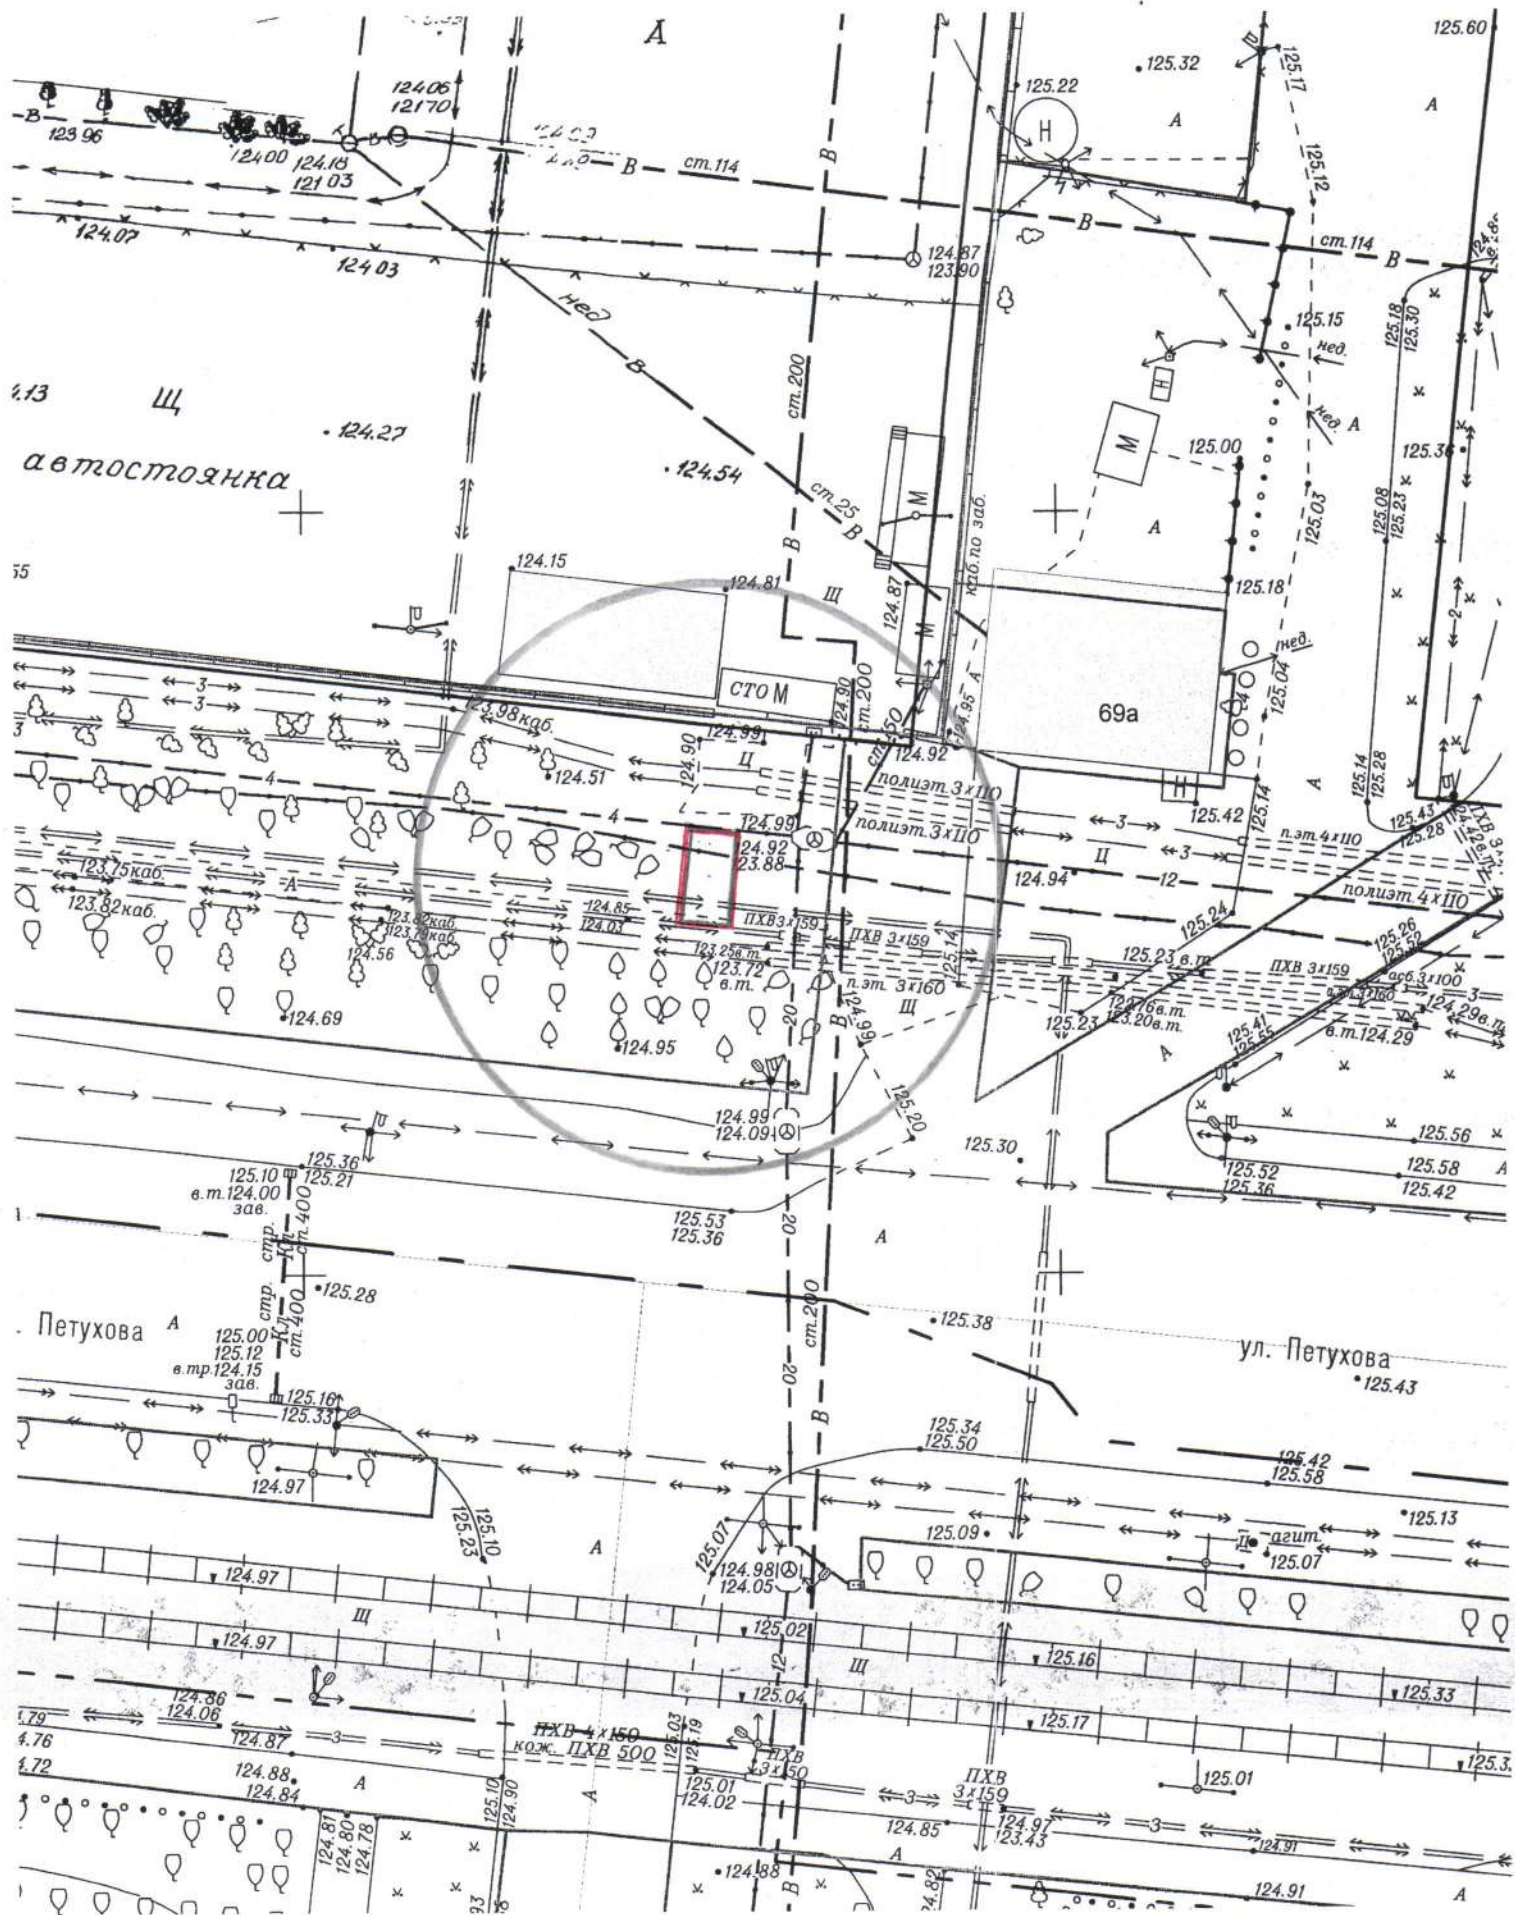

Карта - схема

с адресным ориентиром: ул. Волочаевская, (66)
на топографическом плане М 1:500

Карта - схема
с адресным ориентиром: проспект Дзержинского, (28/1)
на топографическом плане М 1:500

Карта-схема территории
по адресному ориентиру улица Никитина, (66)
на топографическом плане М 1:500

**Карта-схема территории
по адресному ориентиру улица Далидовича, (11)
на топографическом плане М 1:500**

**Карта-схема территории
по адресному ориентиру улица Далидовича, (11)
на топографическом плане М 1:500**

Карта-схема территории

по адресному ориентиру: Большая, 221
на топографическом плане М 1:500

Карта-схема территории

по адресному ориентиру: переулочек Аргунский, (2)
на топографическом плане М 1:500

Карта-схема территории

ПО АДРЕСНОМУ ОРИЕНТИРУ: ул. Блюхера, 59
на топографическом плане М 1:500

Карта – схема территории №

по адресному ориентиру: ул. Петухова, (69/1 к 1)

на топографическом плане М 1:500

Карта-схема территории
 по адресному ориентиру: г. Новосибирск, ул. Мясникова, (24)
 на топографическом плане
 М 1:500