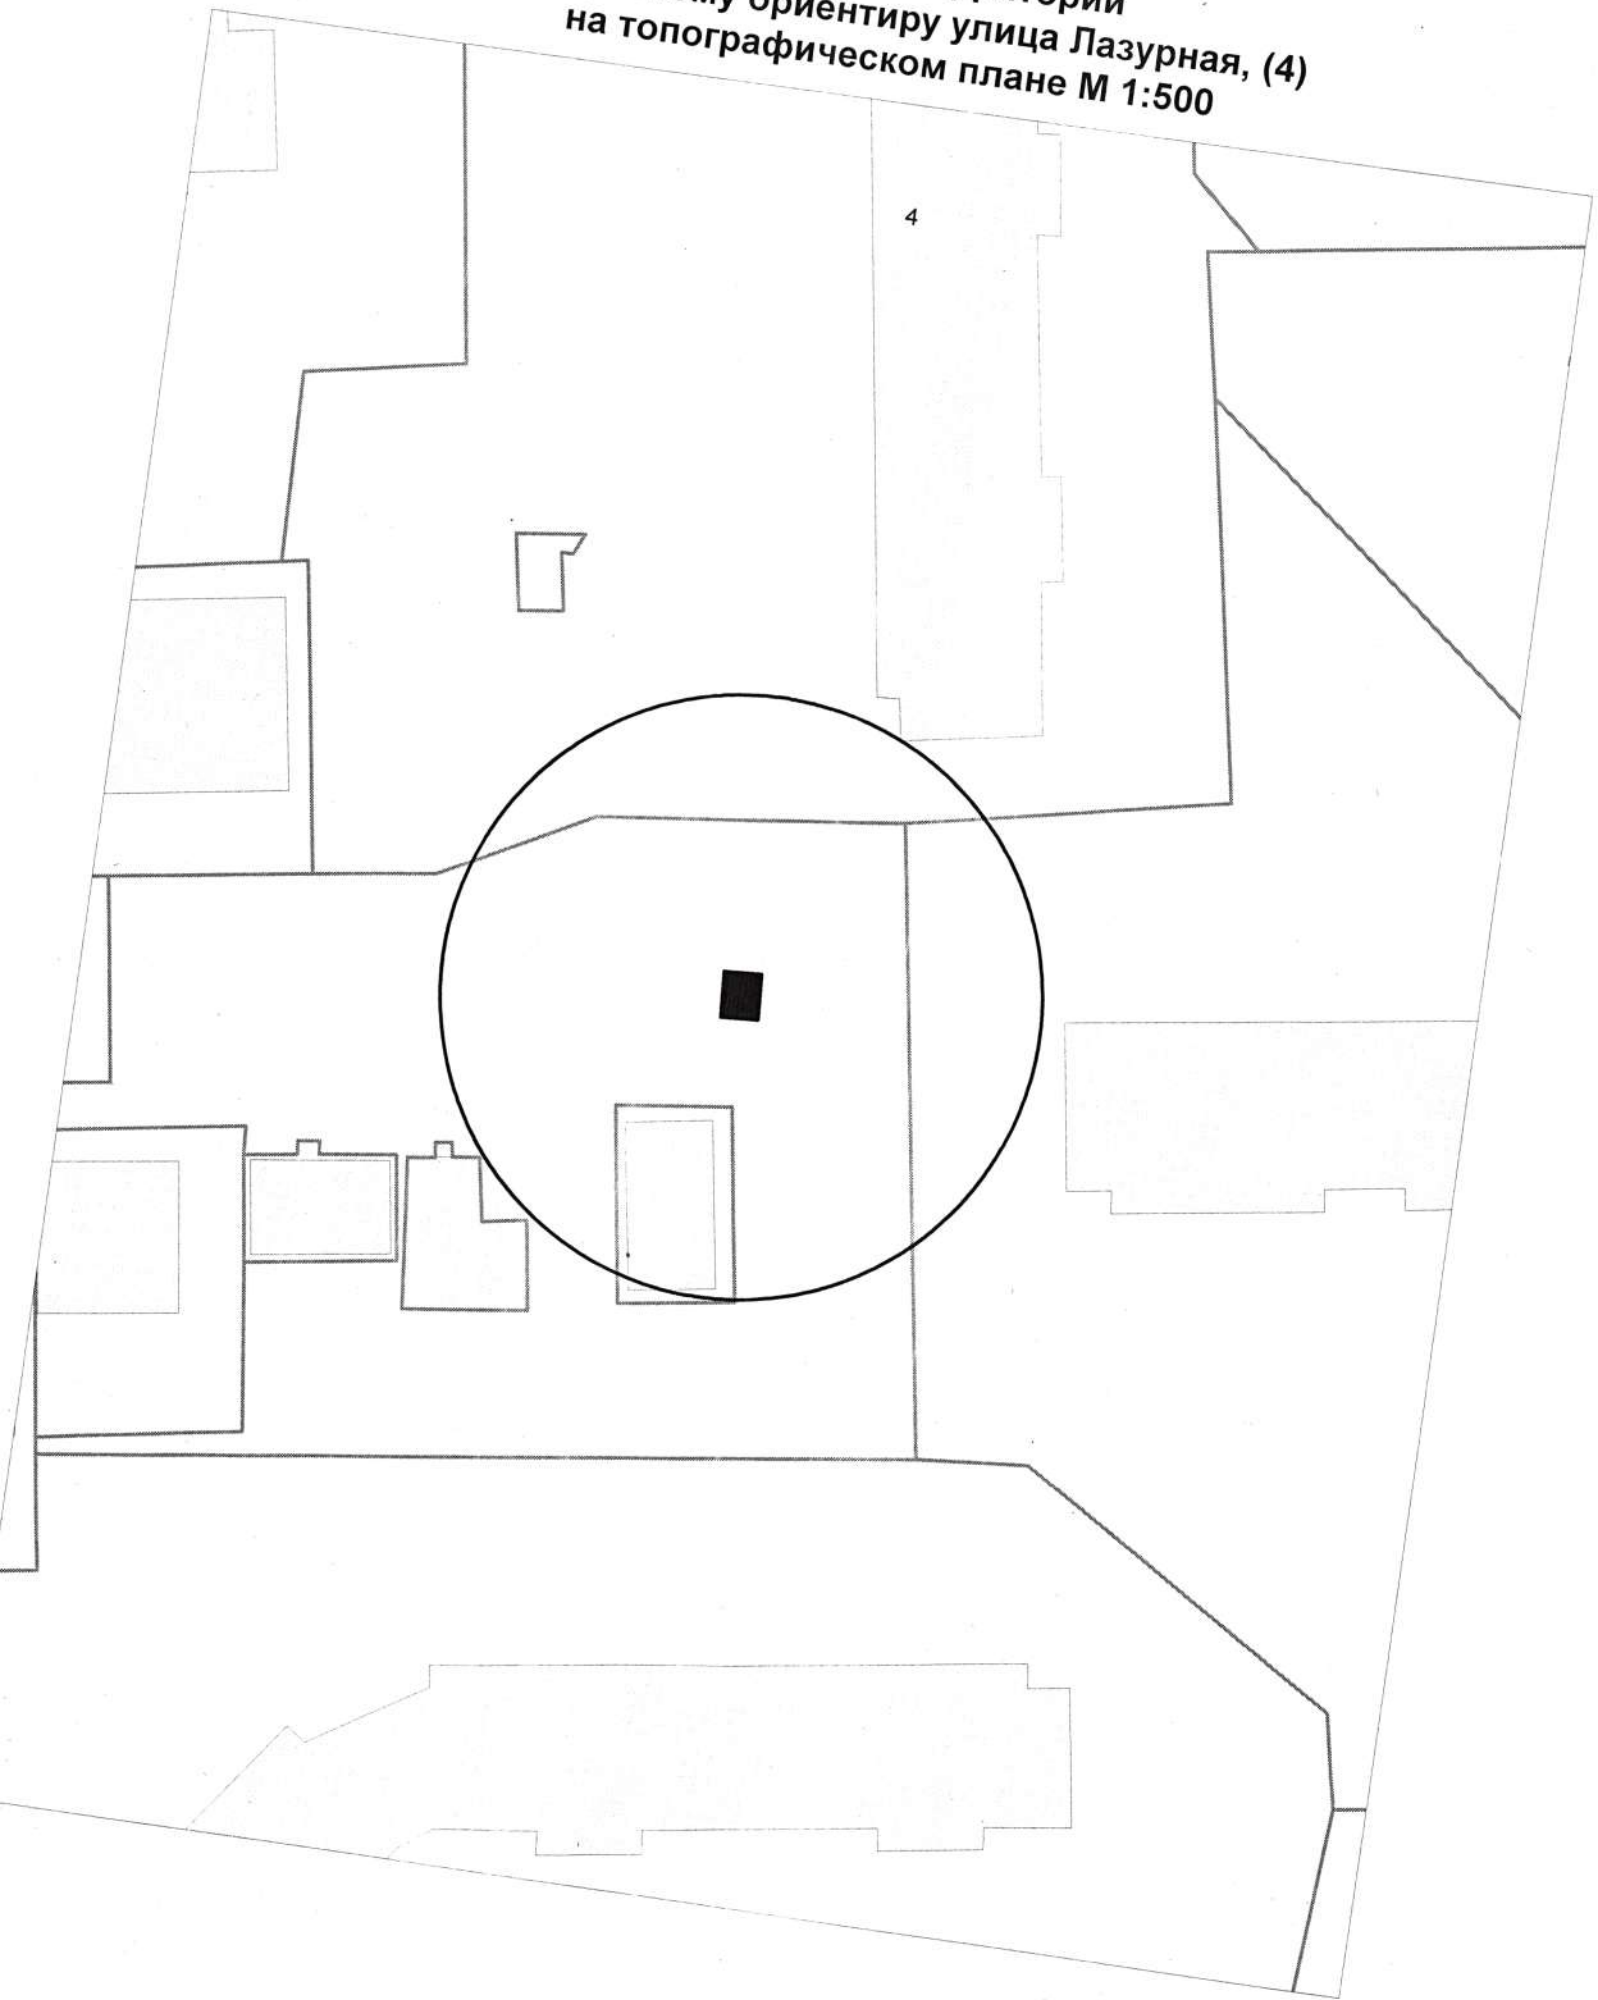

Карта-схема территории
по адресному ориентиру улица 2-я Воинская, (57)
на топографическом плане М 1:500

**Карта-схема территории
по адресному ориентиру улица 2-я Воинская, (57)
на топографическом плане М 1:500**

**Карта-схема территории
по адресному ориентиру улица Шевченко, (28/1)
на топографическом плане М 1:500**

**Карта-схема территории
по адресному ориентиру улица Шевченко, (28/1)
на топографическом плане М 1:500**

**Карта-схема территории
по адресному ориентиру улица Далидовича, (11)
на топографическом плане М 1:500**

**Карта-схема территории
по адресному ориентиру улица Далидовича, (11)
на топографическом плане М 1:500**

Карта-схема территории

по адресному ориентиру: Большая, 221
на топографическом плане М 1:500

Карта-схема территории

по адресному ориентиру: переулочек Аргунский, (2)
на топографическом плане М 1:500

Карта-схема территории