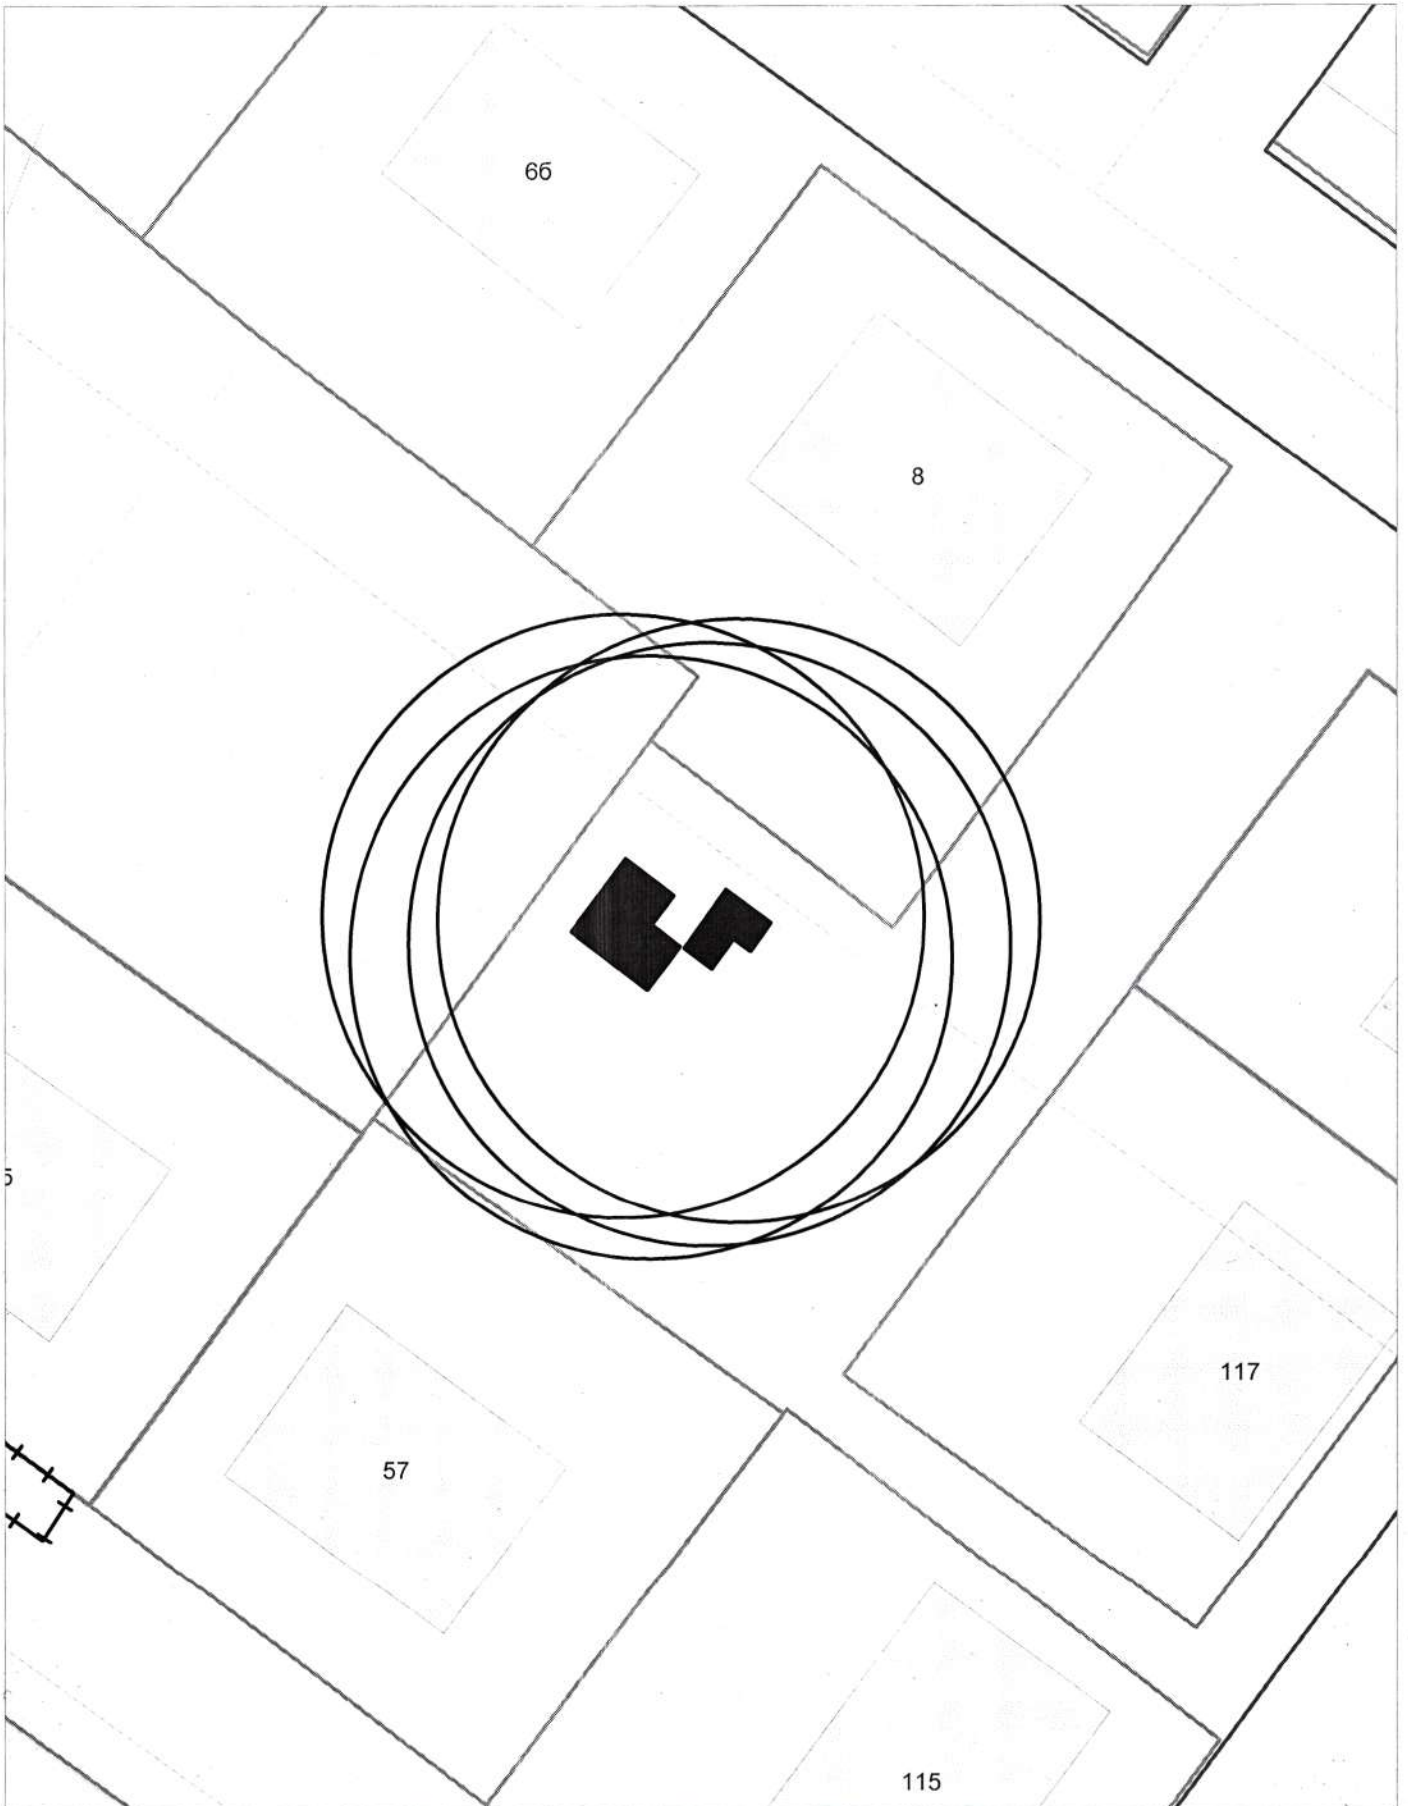

Карта-схема территории
по адресному ориентиру улица 2-я Воинская, (57)
на топографическом плане М 1:500