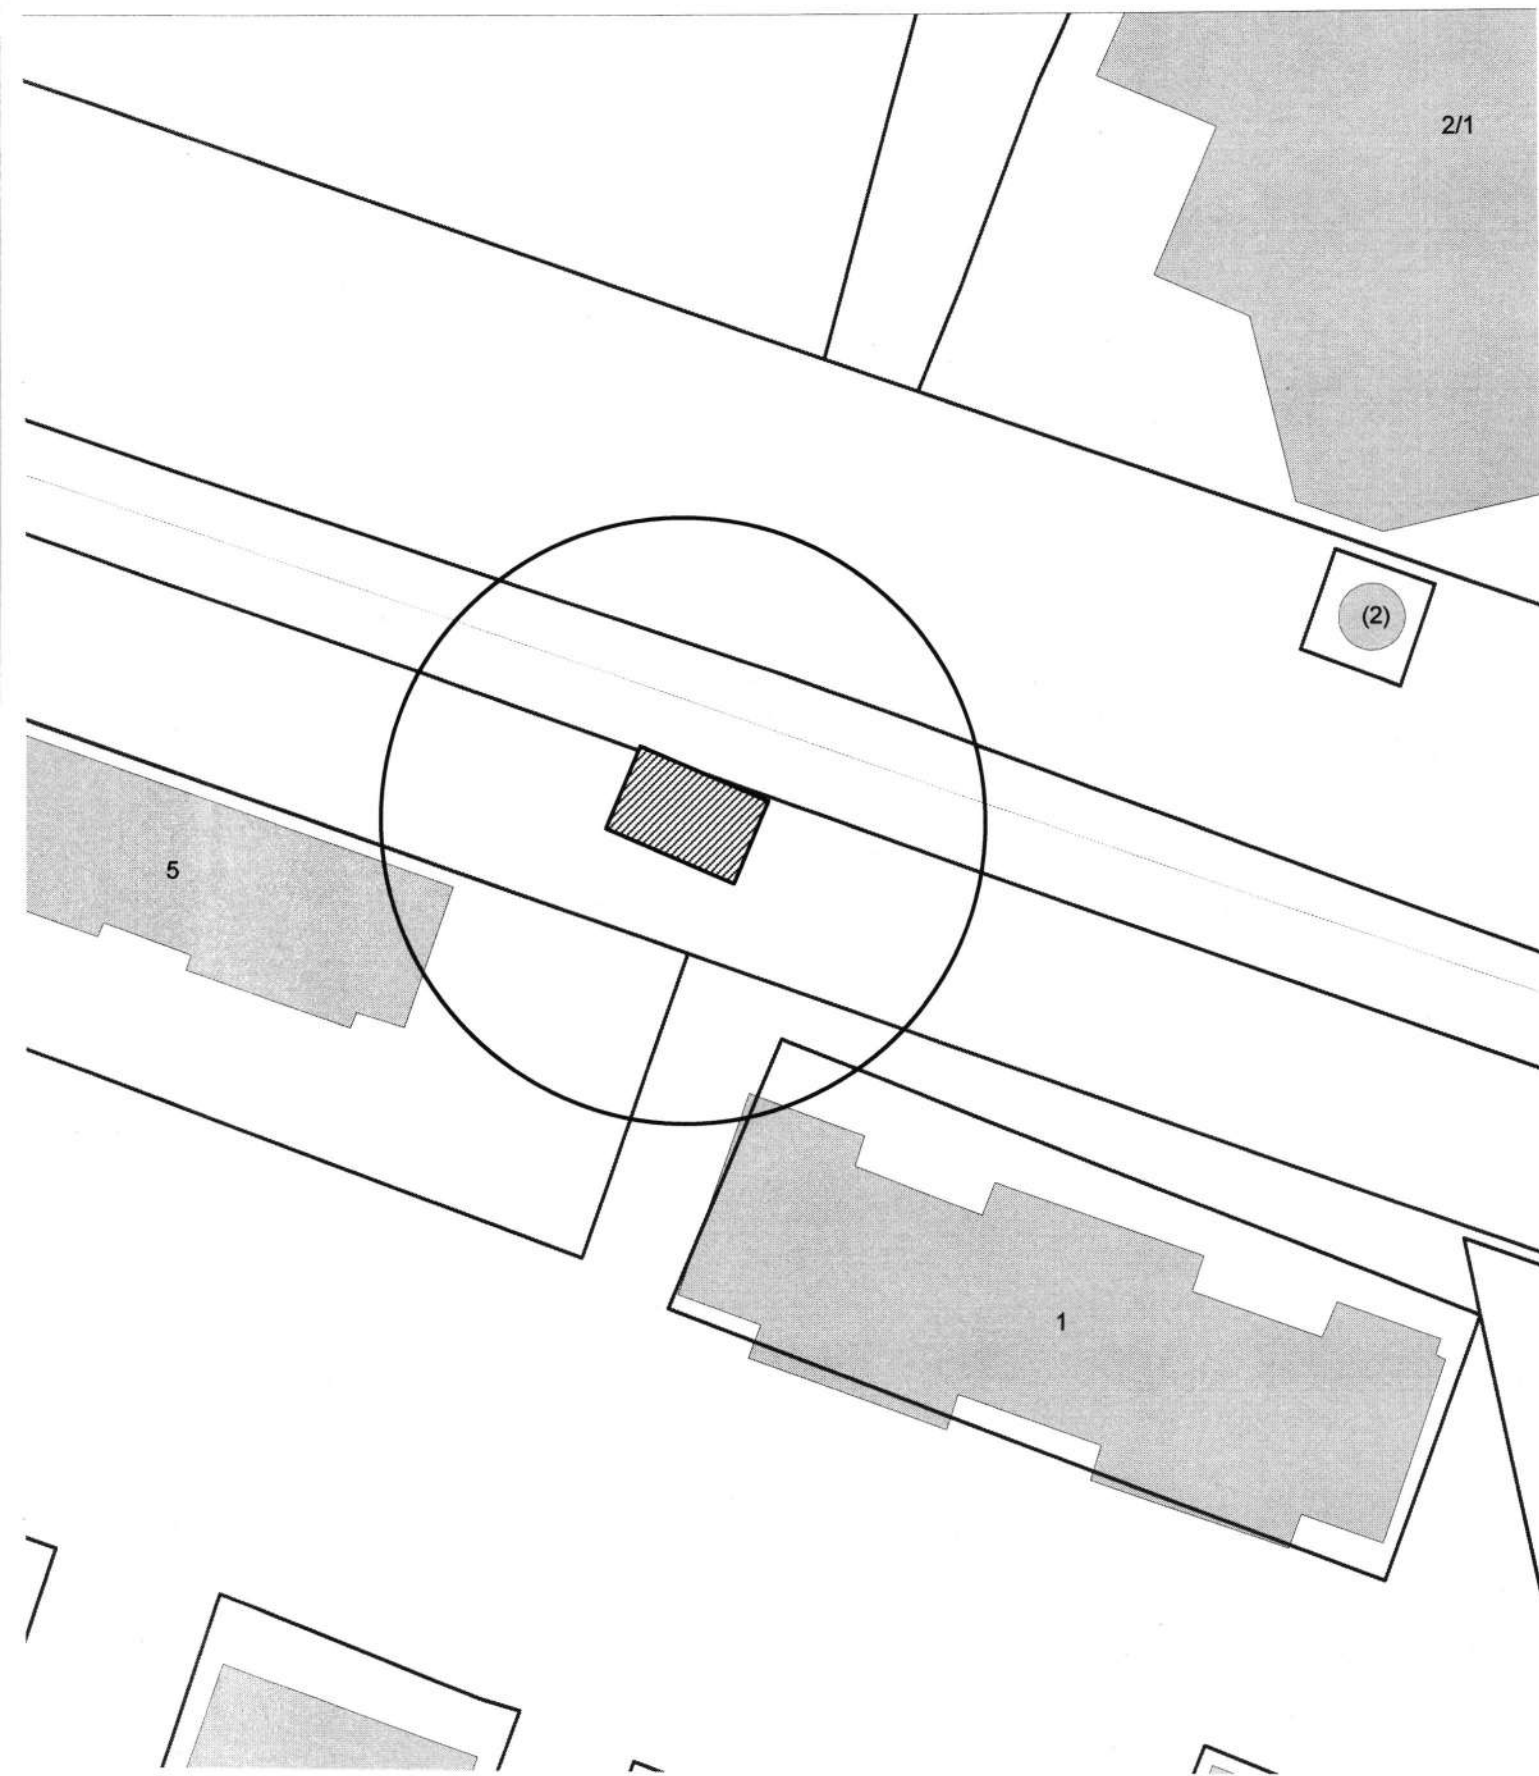

Карта-схема территории
размещения нестационарного объекта по ул. Марата, (1)
на топографическом плане
М 1:500

Карта-схема территории
размещения нестационарного объекта по ул. Марата, (1)
на топографическом плане
М 1:500

Карта-схема территории
размещения нестационарного объекта по ул. Марата, (1)
на топографическом плане
М 1:500

Карта - схема

с адресным ориентиром: ул. Волочаевская, (66)
на топографическом плане М 1:500

Карта - схема

с адресным ориентиром: ул. Волочаевская, (66)
на топографическом плане М 1:500

Карта - схема
с адресным ориентиром: проспект Дзержинского, (28/1)
на топографическом плане М 1:500

Карта-схема территории
по адресному ориентиру улица Никитина, (66)
на топографическом плане М 1:500

Карта-схема территории
по адресному ориентиру улица Большевикская, (40)
на топографическом плане М 1:500

Карта-схема территории
по адресному ориентиру улица 2-я Воинская, (57)
на топографическом плане М 1:500