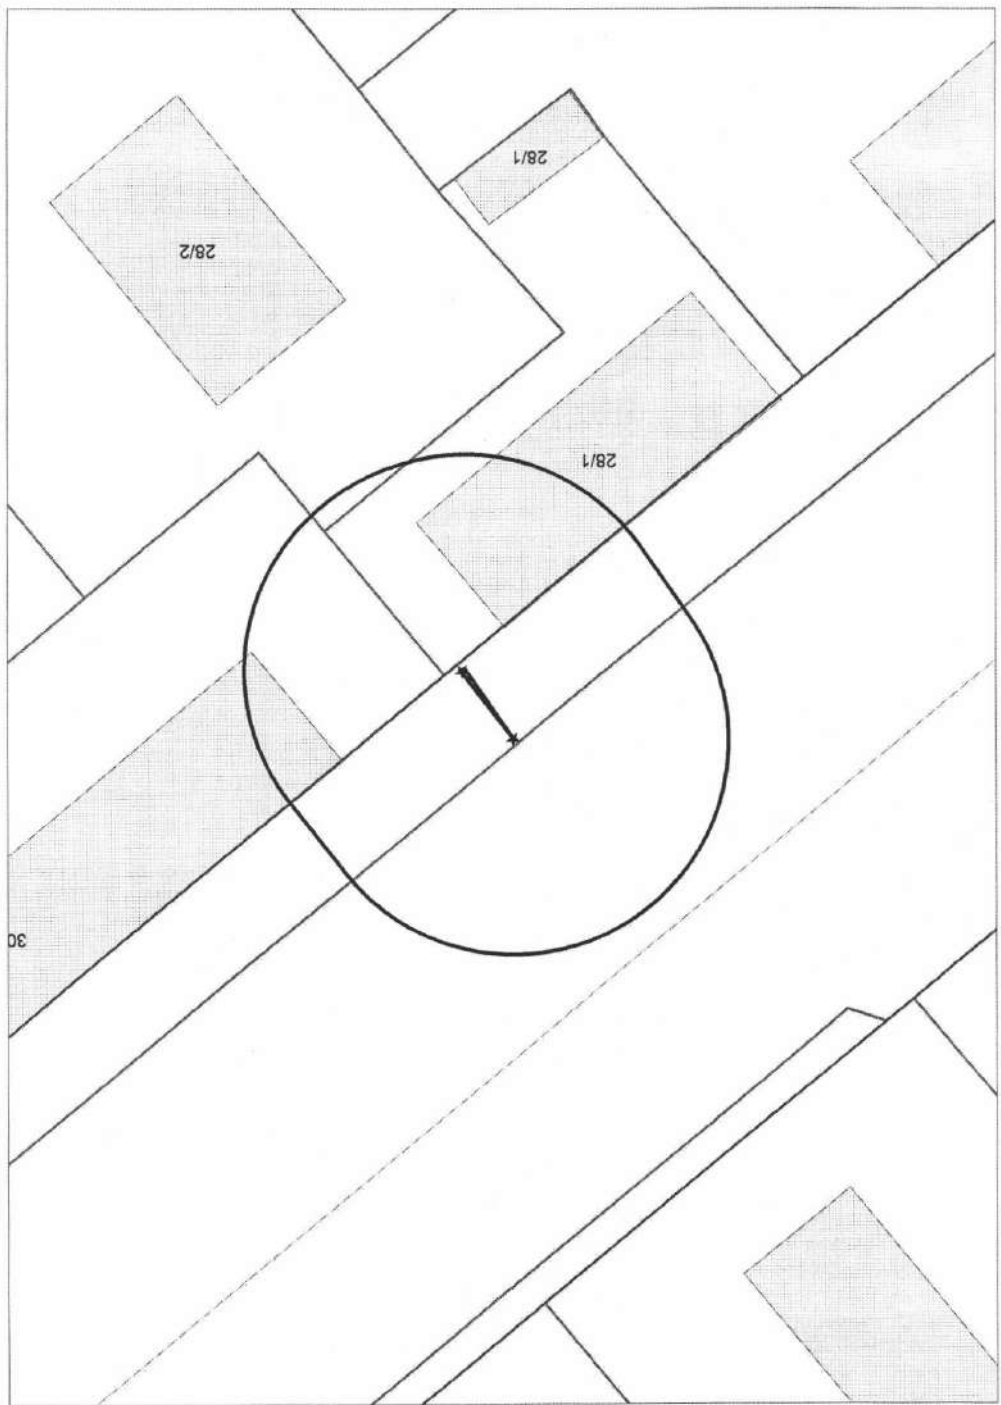

Карта-схема территории
размещения нестационарного объекта по ул. Марата, (1)
на топографическом плане
М 1:500

Карта - схема

с адресным ориентиром: ул. Волочаевская, (66)
на топографическом плане М 1:500

Карта - схема

с адресным ориентиром: ул. Волочаевская, (66)
на топографическом плане М 1:500

Карта - схема
с адресным ориентиром: проспект Дзержинского, (28/1)
на топографическом плане М 1:500

Карта-схема территории
по адресному ориентиру улица Никитина, (66)
на топографическом плане М 1:500

Карта-схема территории
по адресному ориентиру улица Большевикская, (40)
на топографическом плане М 1:500

Карта-схема территории
по адресному ориентиру улица 2-я Воинская, (57)
на топографическом плане М 1:500

Карта-схема территории

по адресному ориентиру: Большая, 221
на топографическом плане М 1:500

Карта-схема территории

по адресному ориентиру: переулочек Аргунский, (2)
на топографическом плане М 1:500

Карта-схема территории