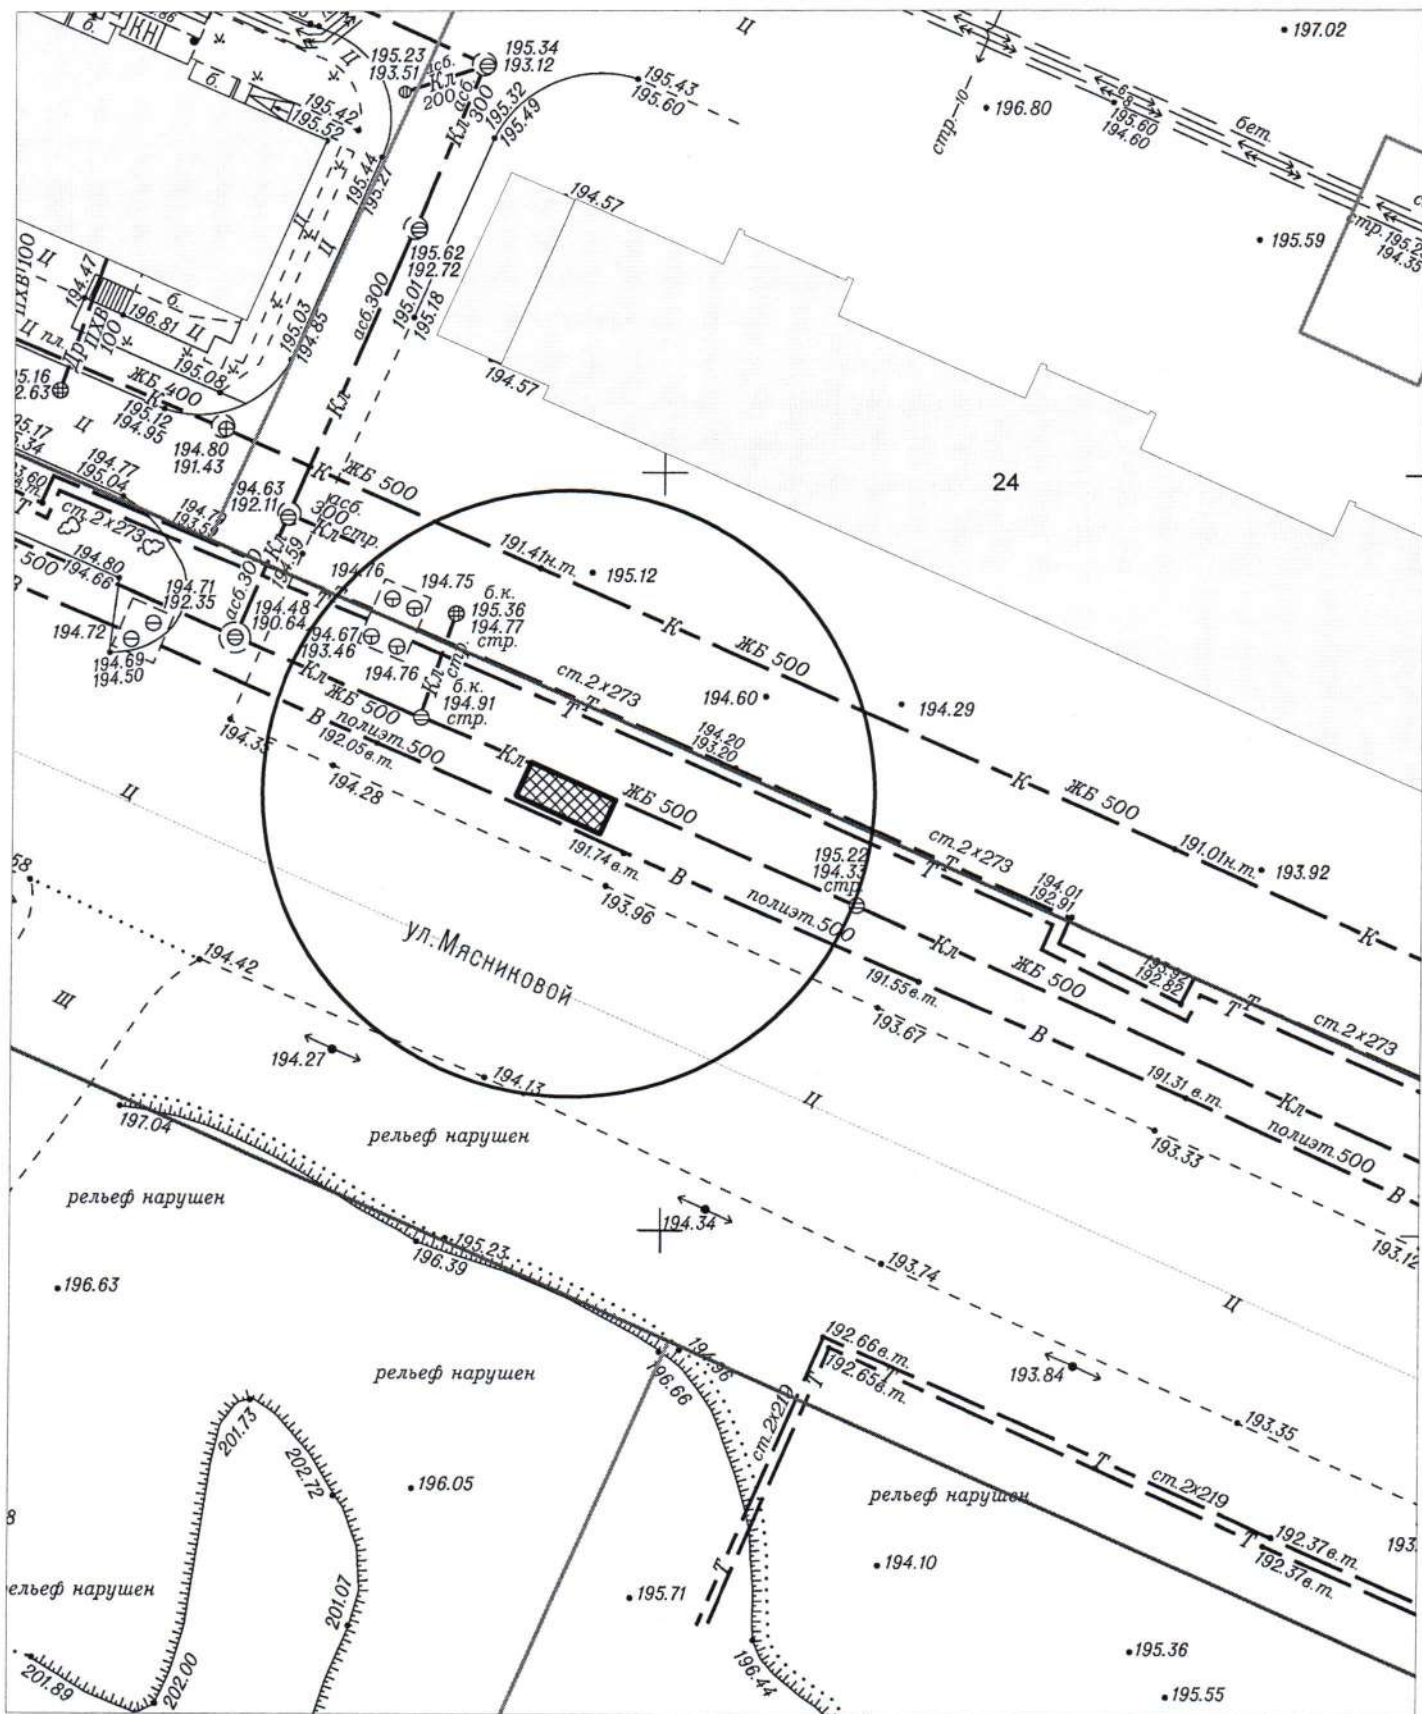

Карта - схема

с адресным ориентиром: ул. Волочаевская, (66)
на топографическом плане М 1:500

Карта - схема
с адресным ориентиром: проспект Дзержинского, (28/1)
на топографическом плане М 1:500

Карта-схема территории
по адресному ориентиру улица Никитина, (66)
на топографическом плане М 1:500

**Карта-схема территории
по адресному ориентиру улица Далидовича, (11)
на топографическом плане М 1:500**

**Карта-схема территории
по адресному ориентиру улица Далидовича, (11)
на топографическом плане М 1:500**

Карта-схема территории

по адресному ориентиру: Большая, 221
на топографическом плане М 1:500

Карта-схема территории

по адресному ориентиру: переулочек Аргунский, (2)
на топографическом плане М 1:500

Карта-схема территории

ПО АДРЕСНОМУ ОРИЕНТИРУ: ул. Блюхера, 59
на топографическом плане М 1:500

Карта – схема территории №

по адресному ориентиру: ул. Петухова, (69/1 к 1)

на топографическом плане М 1:500

Карта-схема территории
 по адресному ориентиру: г. Новосибирск, ул. Мясникова, (24)
 на топографическом плане
 М 1:500