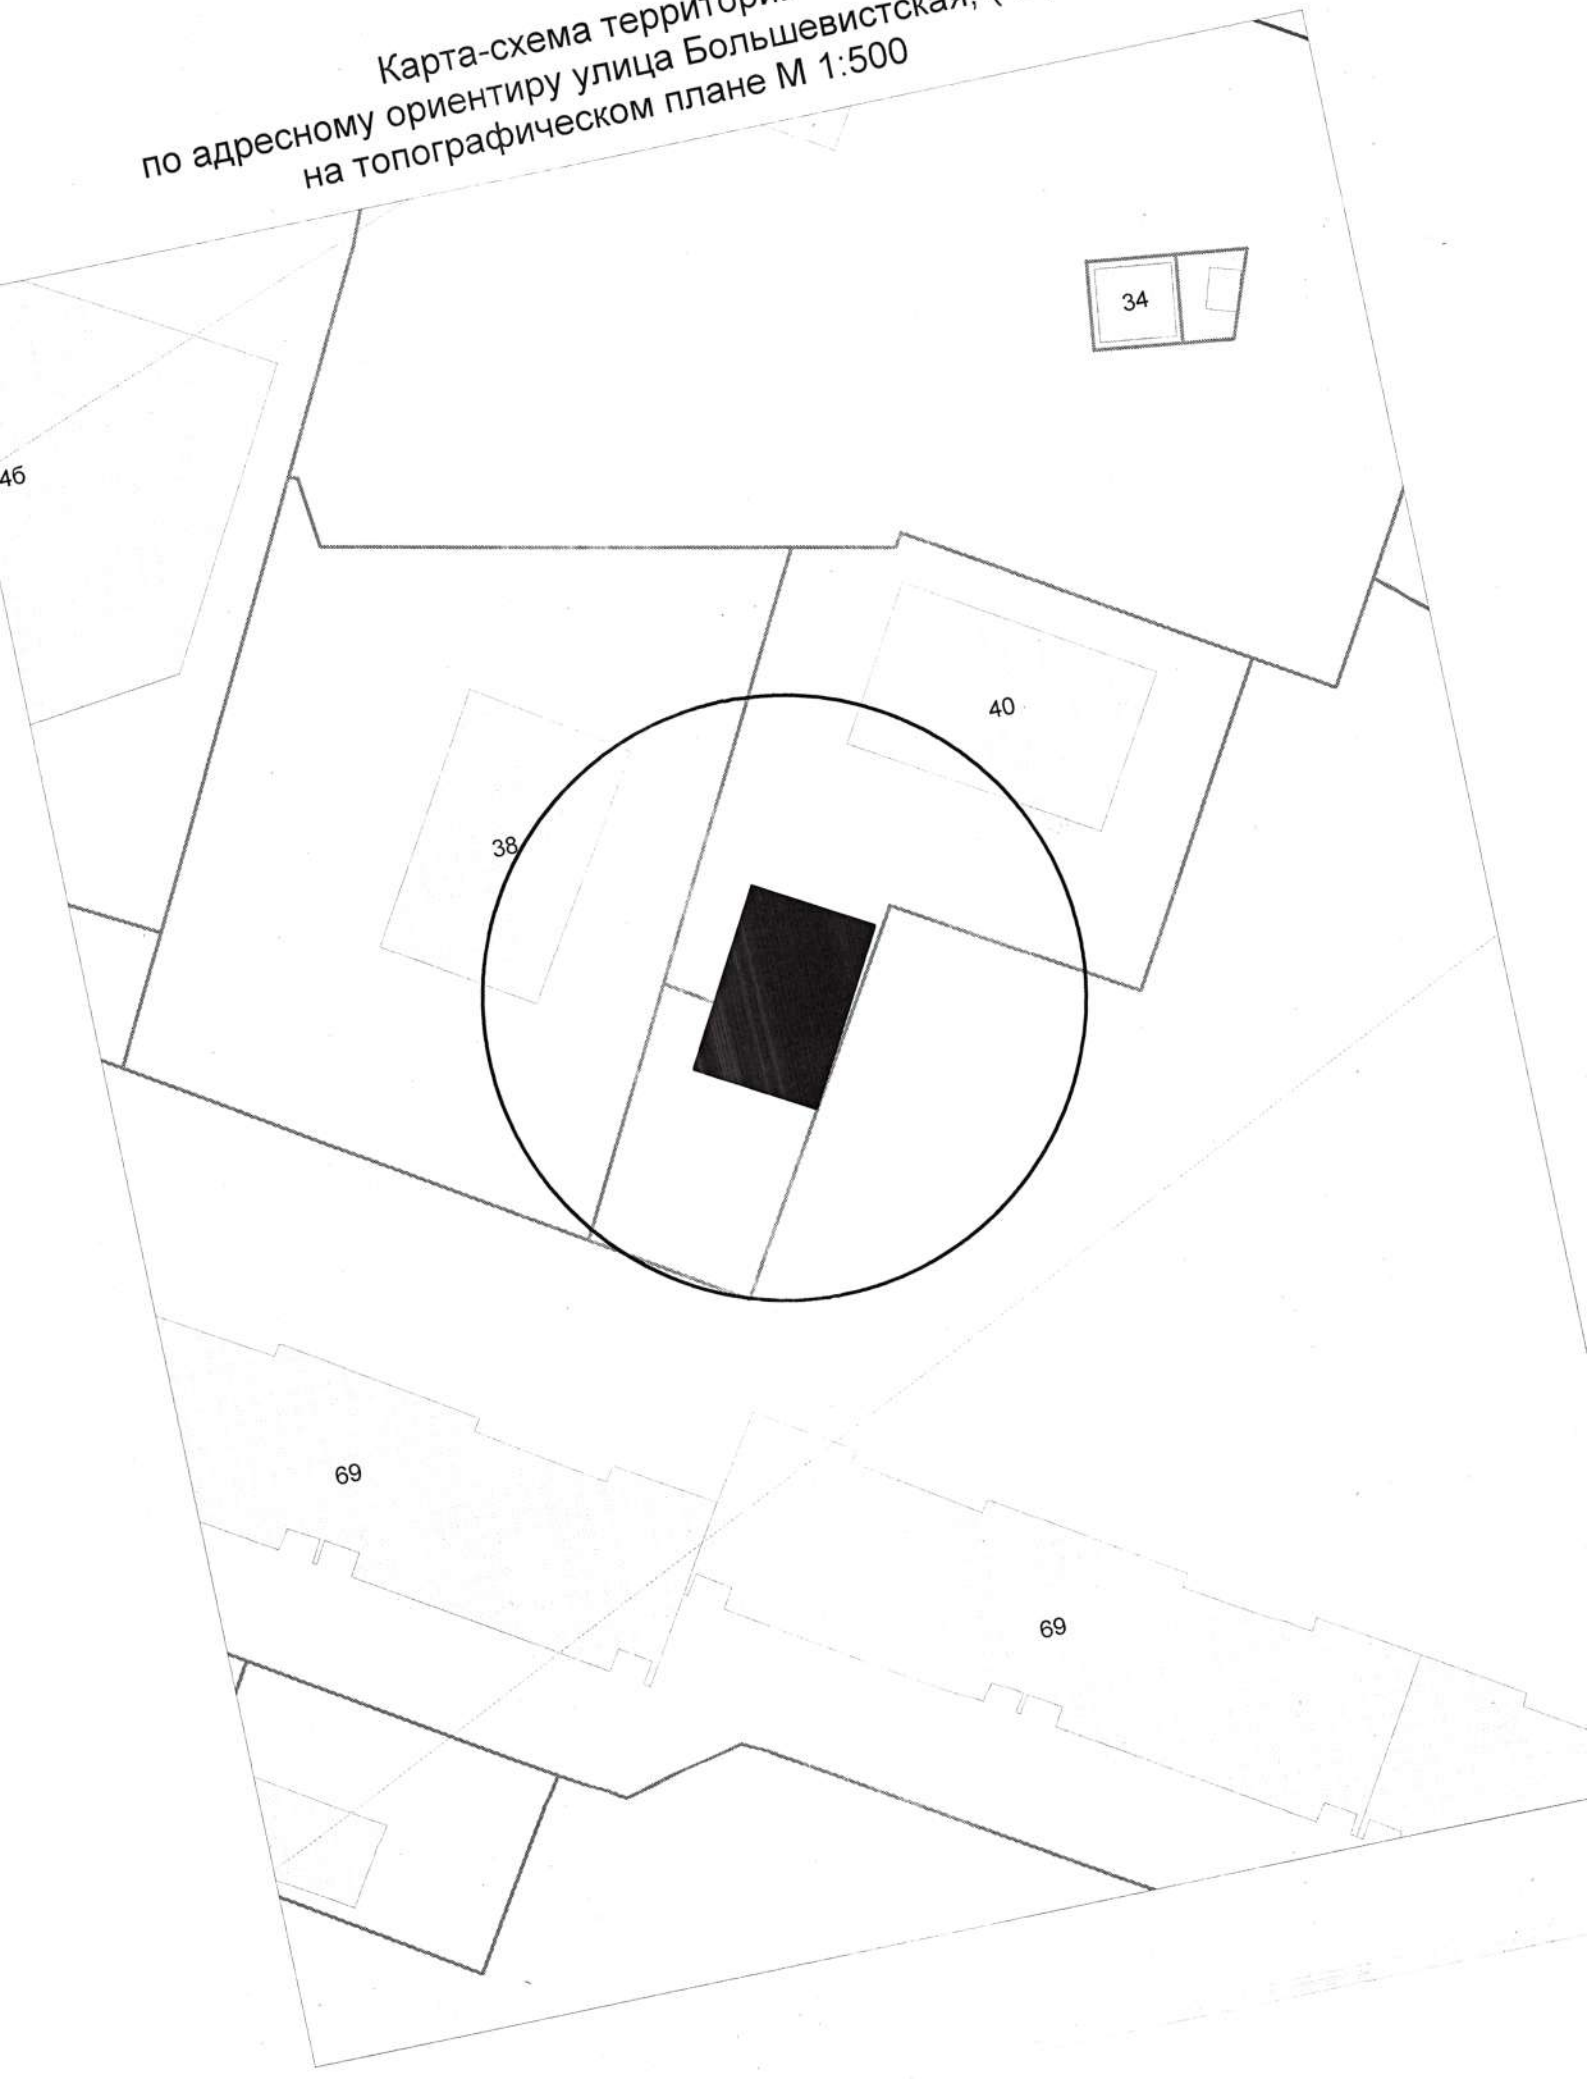

Карта-схема территории
размещения нестационарного объекта по ул. Марата, (1)
на топографическом плане
М 1:500

Карта - схема

с адресным ориентиром: ул. Волочаевская, (66)
на топографическом плане М 1:500

Карта - схема

с адресным ориентиром: ул. Волочаевская, (66)
на топографическом плане М 1:500

Карта - схема
с адресным ориентиром: проспект Дзержинского, (28/1)
на топографическом плане М 1:500

Карта-схема территории
по адресному ориентиру улица Никитина, (66)
на топографическом плане М 1:500

Карта-схема территории
по адресному ориентиру улица Большевикская, (40)
на топографическом плане М 1:500

Карта-схема территории
по адресному ориентиру улица 2-я Воинская, (57)
на топографическом плане М 1:500

Карта-схема территории

по адресному ориентиру: Большая, 221
на топографическом плане М 1:500

Карта-схема территории

по адресному ориентиру: переулочек Аргунский, (2)
на топографическом плане М 1:500

Карта-схема территории