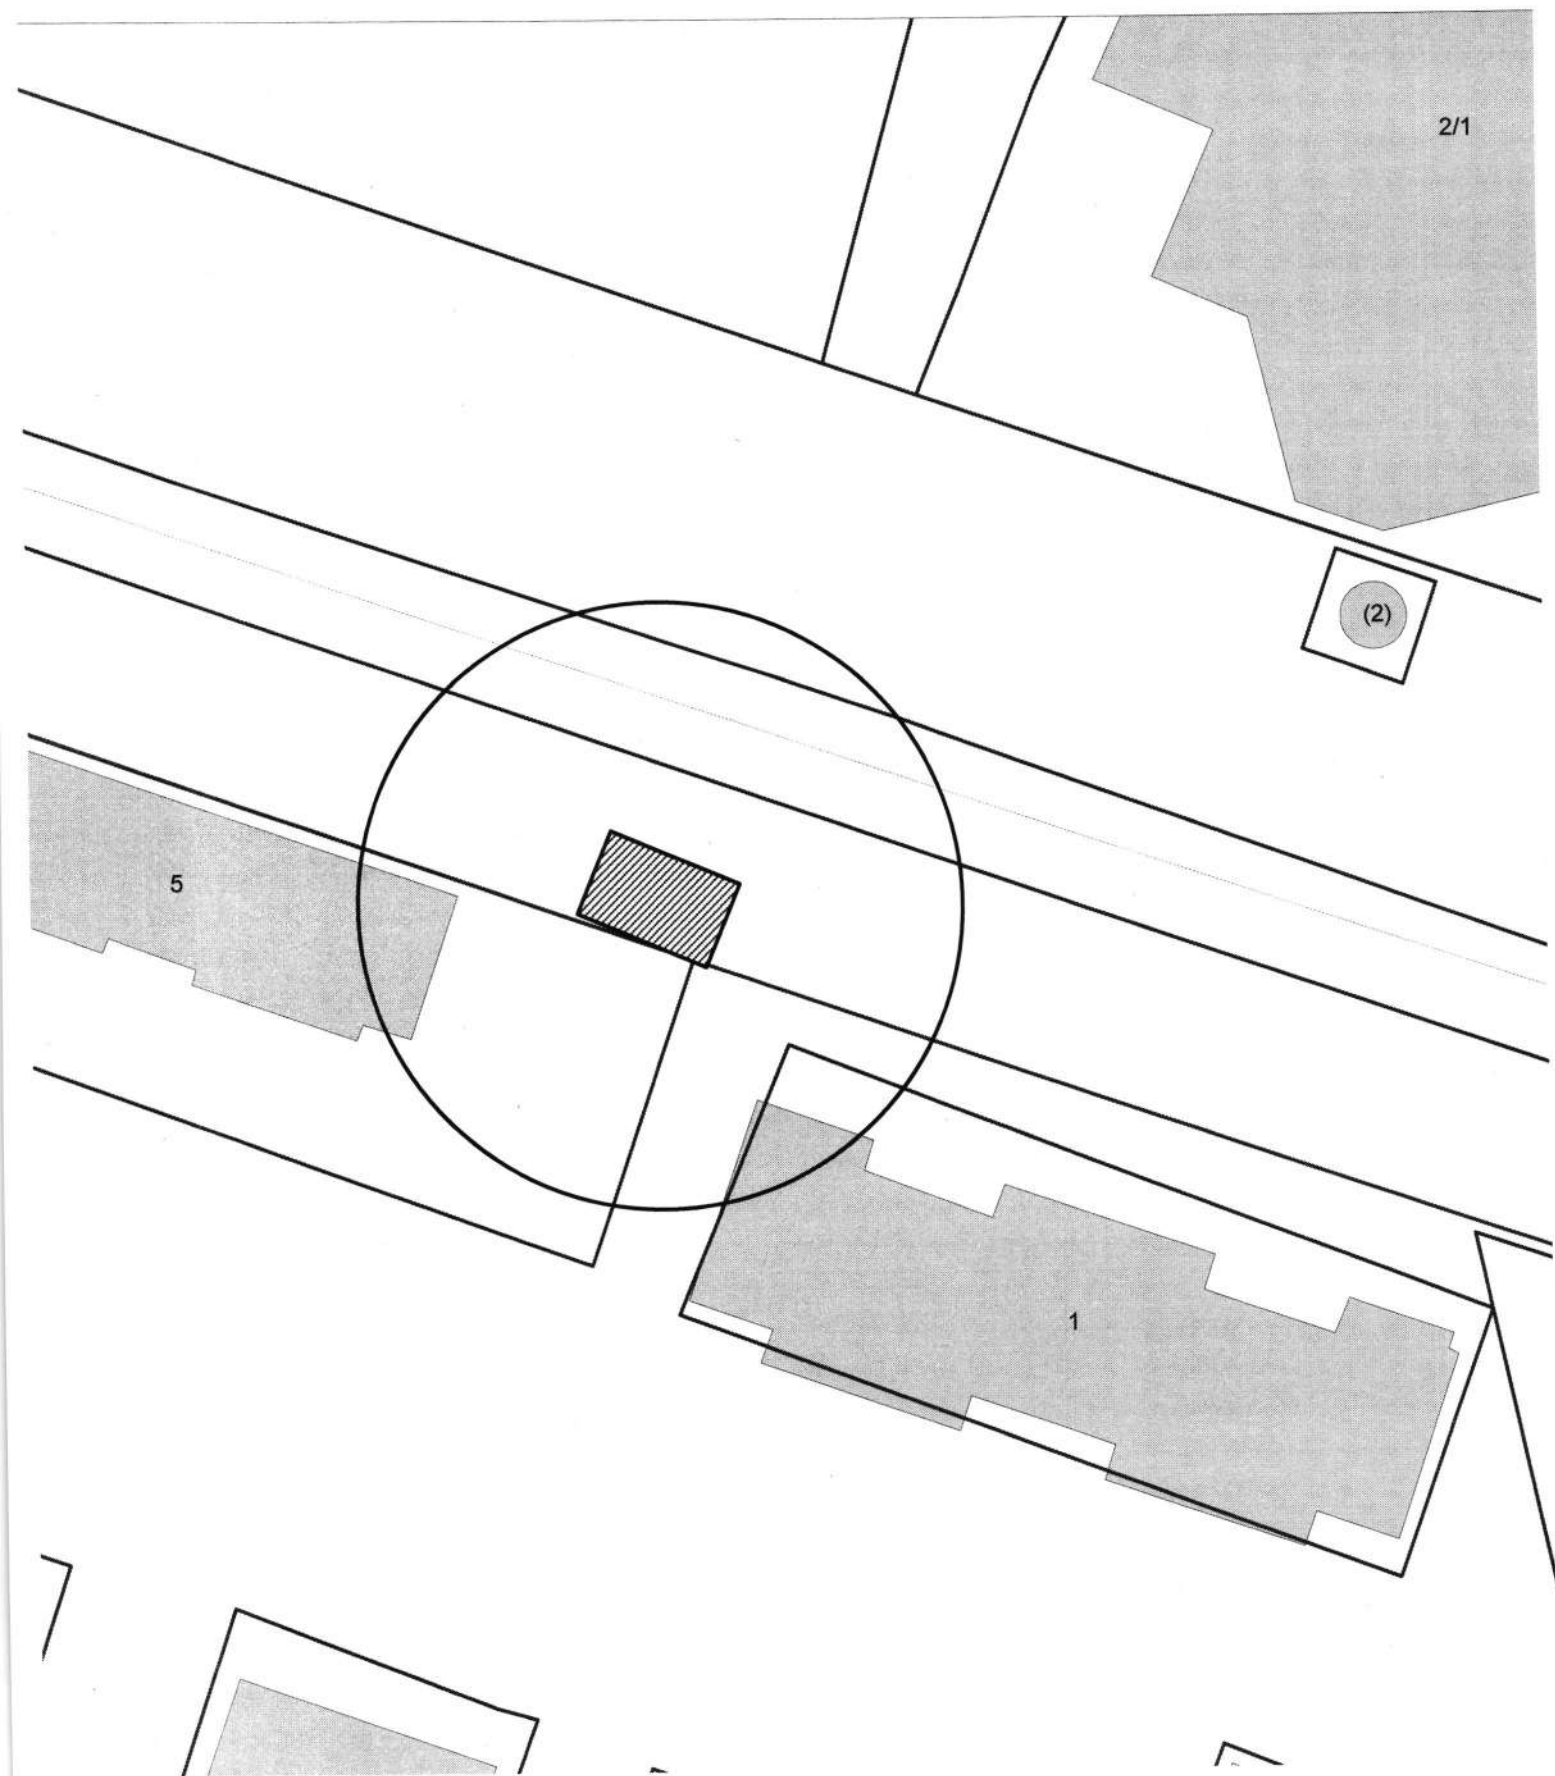

Карта-схема территории
размещения нестационарного объекта по ул. Марата, (1)
на топографическом плане
М 1:500

Карта-схема территории
размещения нестационарного объекта по ул. Марата, (1)
на топографическом плане
М 1:500

Карта-схема территории
размещения нестационарного объекта по ул. Марата, (1)
на топографическом плане
М 1:500

Карта - схема

с адресным ориентиром: ул. Волочаевская, (66)
на топографическом плане М 1:500

Карта - схема

с адресным ориентиром: ул. Волочаевская, (66)
на топографическом плане М 1:500

Карта - схема
с адресным ориентиром: проспект Дзержинского, (28/1)
на топографическом плане М 1:500

Карта-схема территории
по адресному ориентиру улица Никитина, (66)
на топографическом плане М 1:500

Карта-схема территории
по адресному ориентиру улица Большевикская, (40)
на топографическом плане М 1:500

Карта-схема территории
по адресному ориентиру улица 2-я Воинская, (57)
на топографическом плане М 1:500