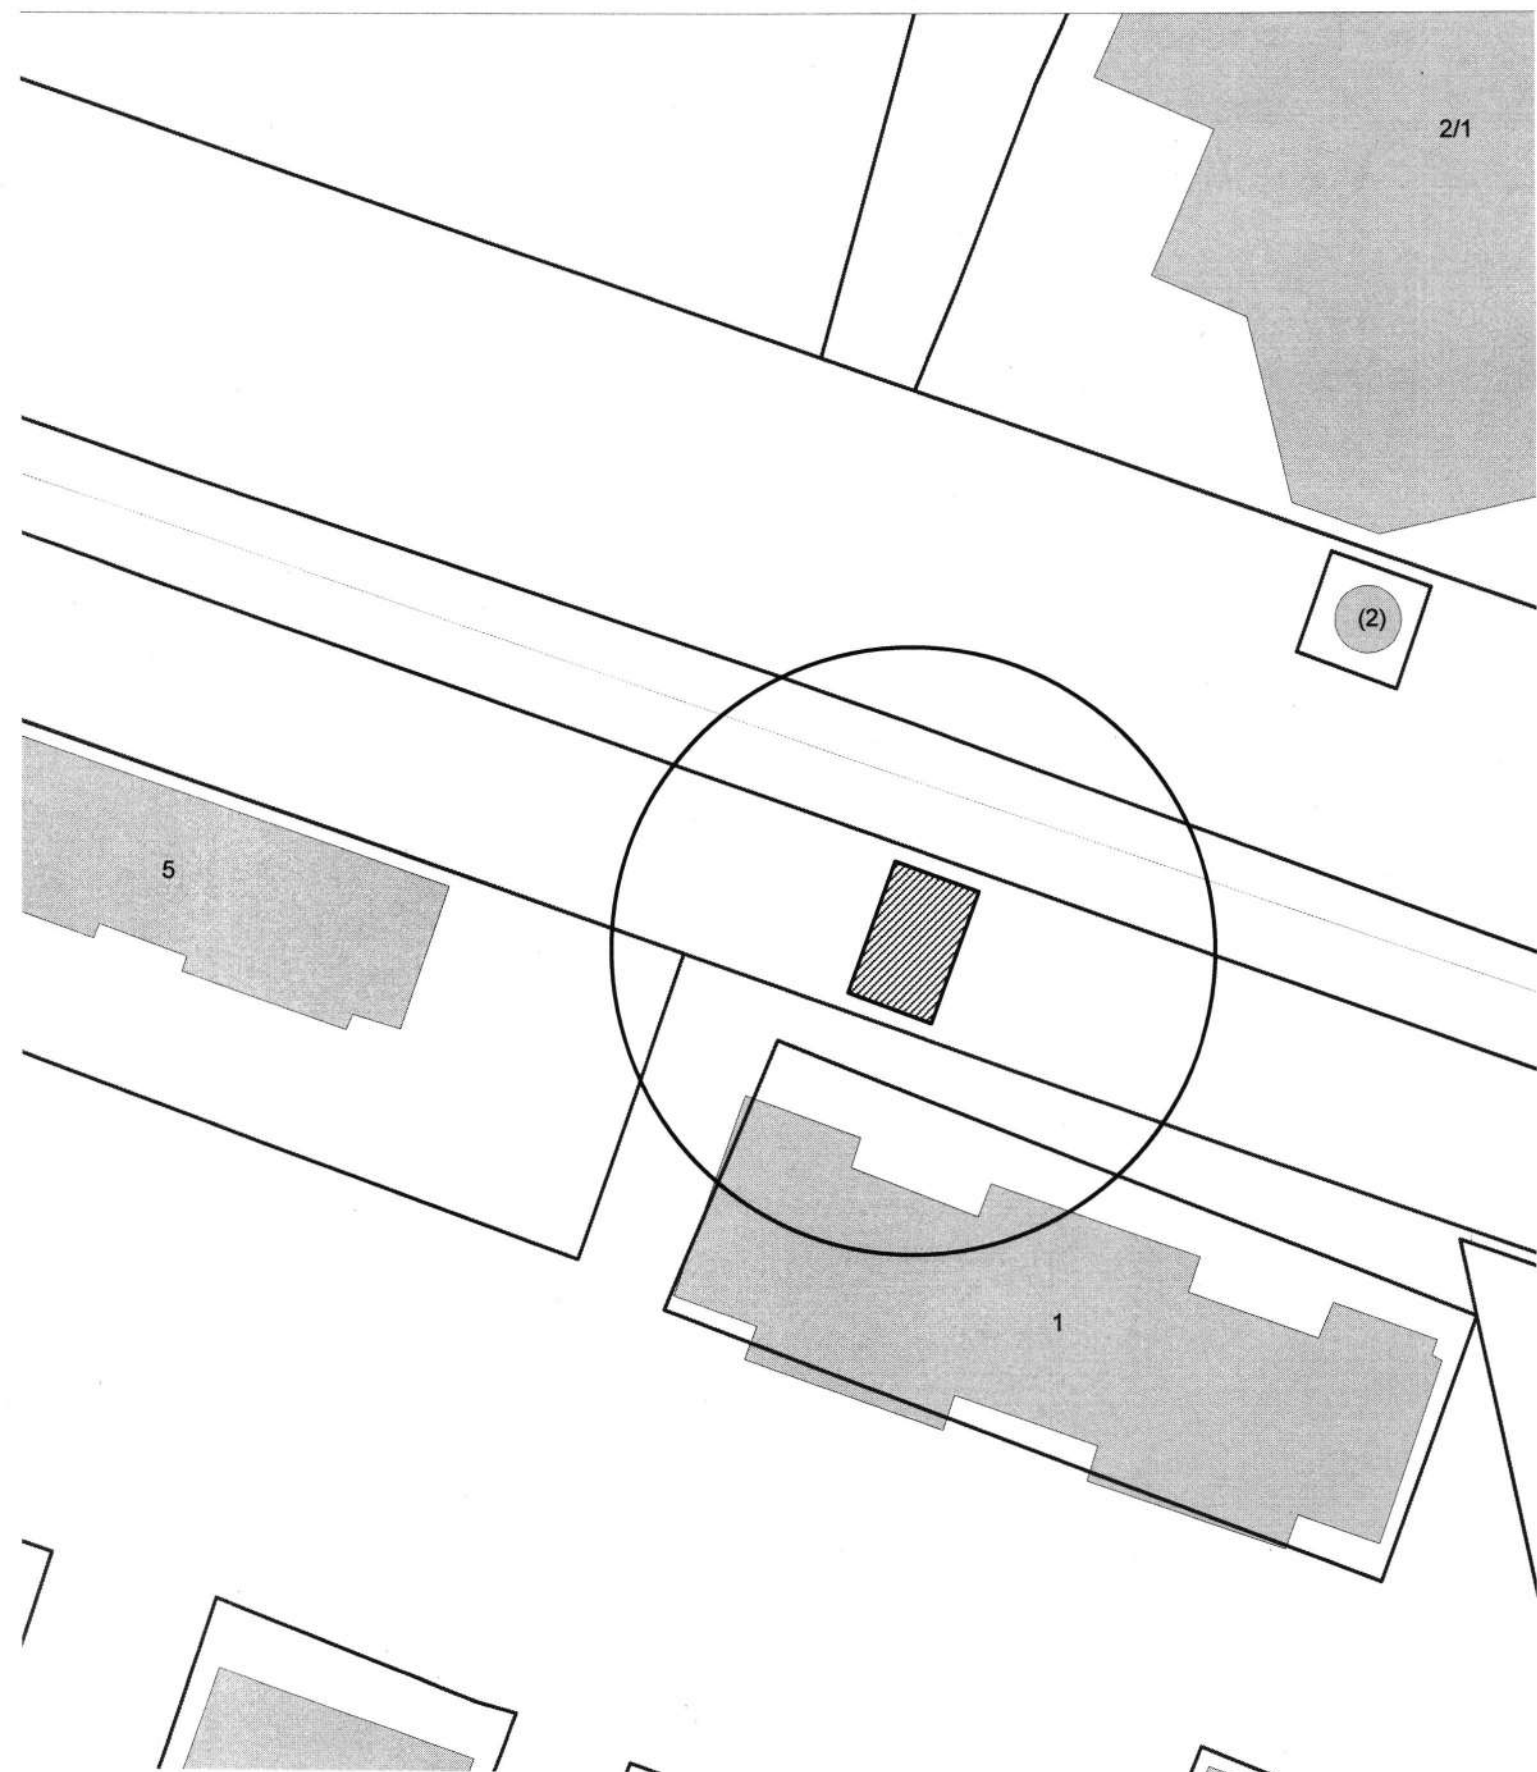

Карта-схема территории
размещения нестационарного объекта по ул. Марата, (1)
на топографическом плане
М 1:500

Карта-схема территории
размещения нестационарного объекта по ул. Марата, (1)
на топографическом плане
М 1:500

Карта-схема территории
размещения нестационарного объекта по ул. Марата, (1)
на топографическом плане
М 1:500

Карта - схема

с адресным ориентиром: ул. Волочаевская, (66)
на топографическом плане М 1:500

Карта - схема

с адресным ориентиром: ул. Волочаевская, (66)
на топографическом плане М 1:500

Карта - схема
с адресным ориентиром: проспект Дзержинского, (28/1)
на топографическом плане М 1:500

Карта-схема территории
по адресному ориентиру улица Никитина, (66)
на топографическом плане М 1:500

Карта-схема территории
по адресному ориентиру улица Большевикская, (40)
на топографическом плане М 1:500

Карта-схема территории
по адресному ориентиру улица 2-я Воинская, (57)
на топографическом плане М 1:500