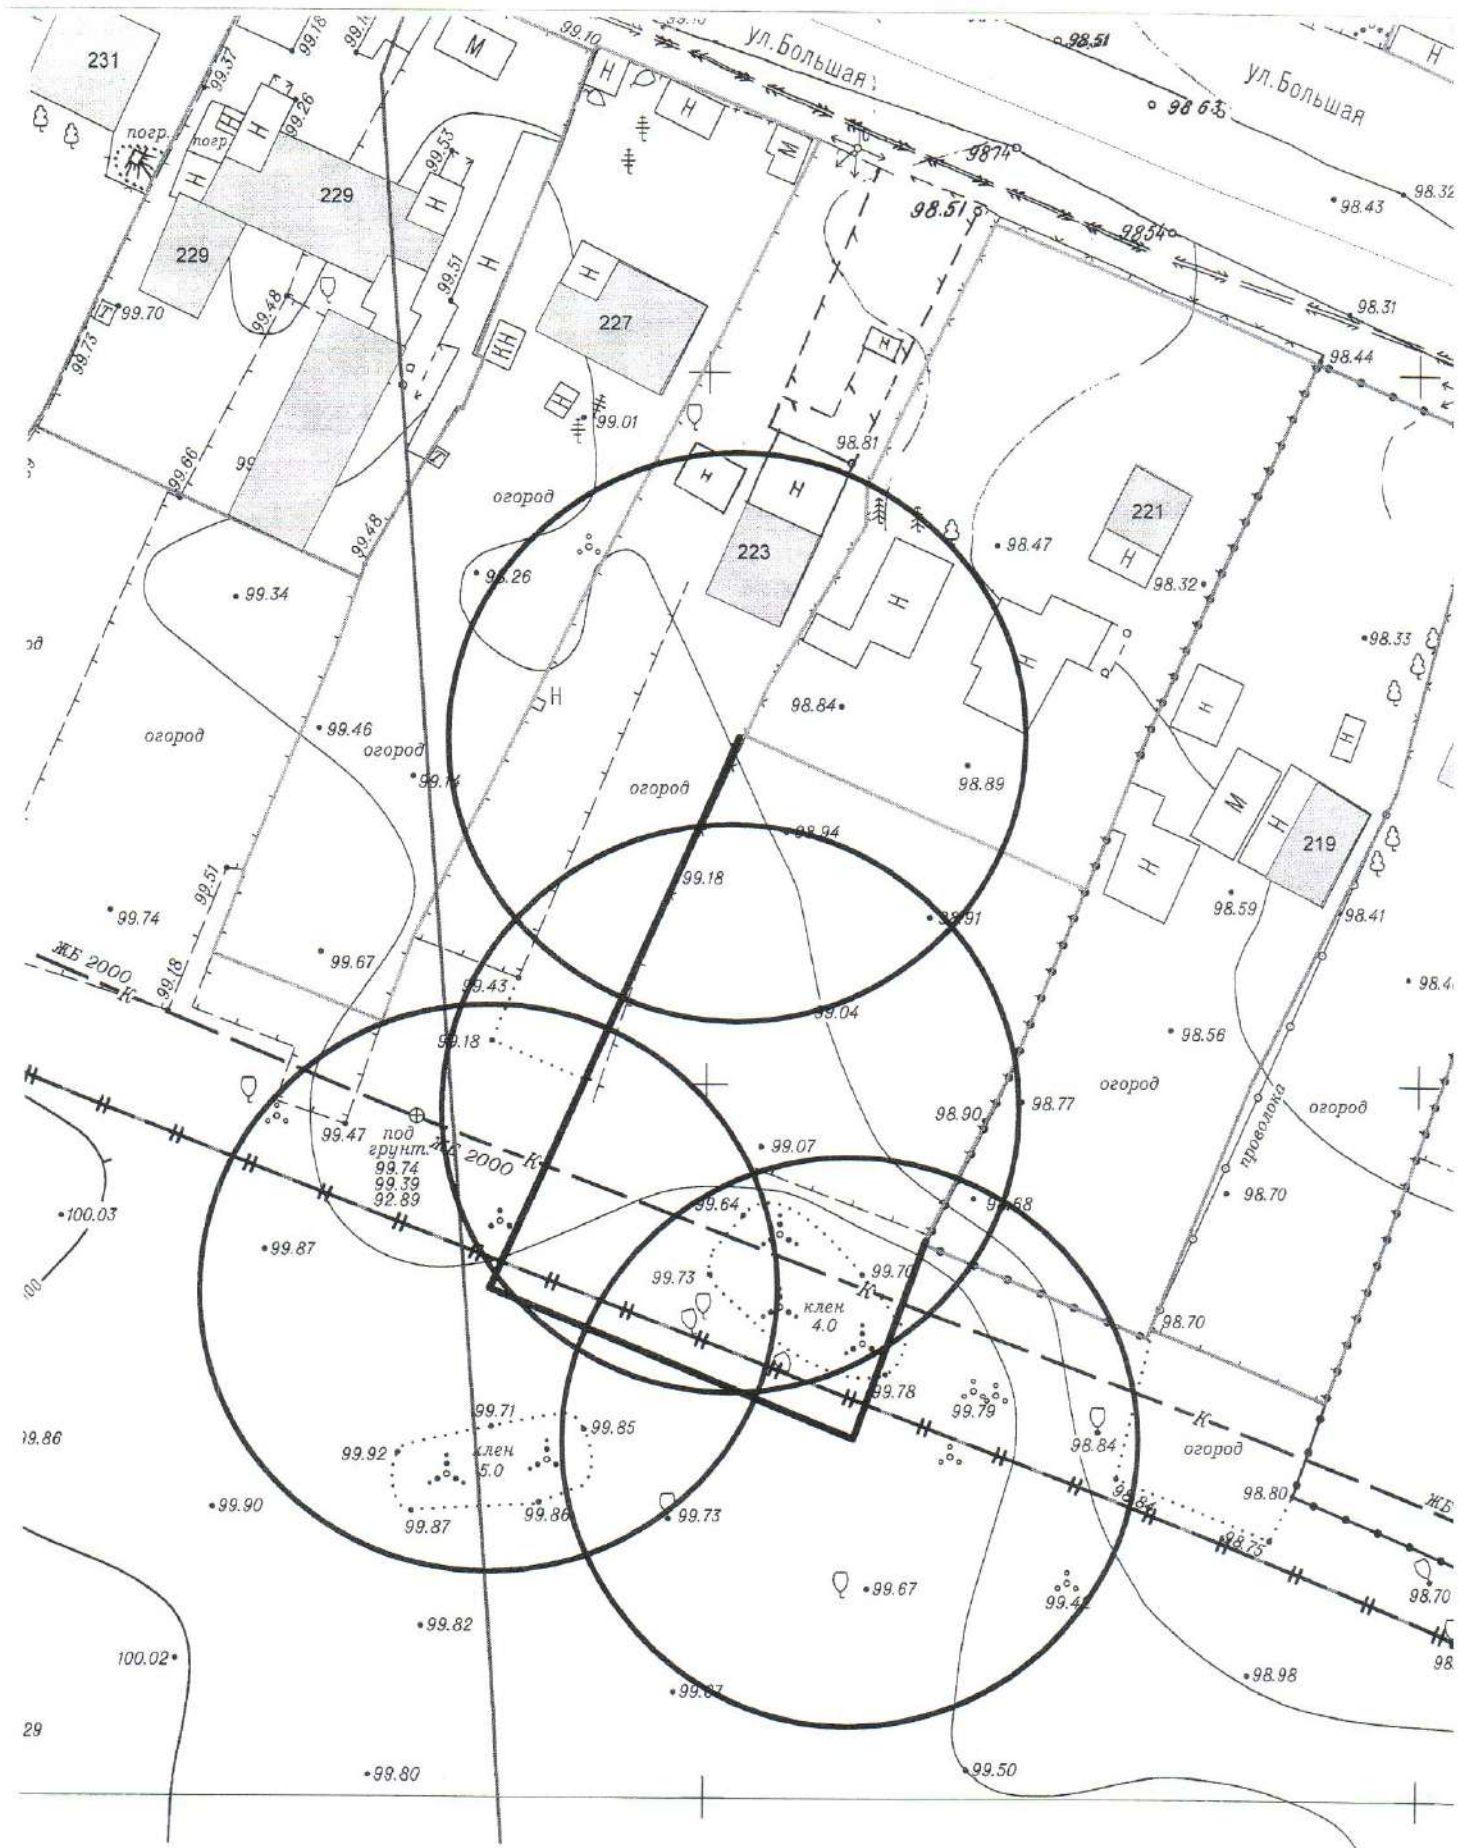

Карта - схема

с адресным ориентиром: ул. Волочаевская, (66)
на топографическом плане М 1:500

Карта - схема
с адресным ориентиром: проспект Дзержинского, (28/1)
на топографическом плане М 1:500

Карта-схема территории
по адресному ориентиру улица Никитина, (66)
на топографическом плане М 1:500

Карта-схема территории
по адресному ориентиру улица Большевикская, (40)
на топографическом плане М 1:500

Карта-схема территории
по адресному ориентиру улица 2-я Воинская, (57)
на топографическом плане М 1:500

**Карта-схема территории
по адресному ориентиру улица Далидовича, (11)
на топографическом плане М 1:500**

**Карта-схема территории
по адресному ориентиру улица Далидовича, (11)
на топографическом плане М 1:500**

Карта-схема территории

по адресному ориентиру: Большая, 221
на топографическом плане М 1:500

Карта-схема территории

по адресному ориентиру: переулочек Аргунский, (2)
на топографическом плане М 1:500

Карта-схема территории