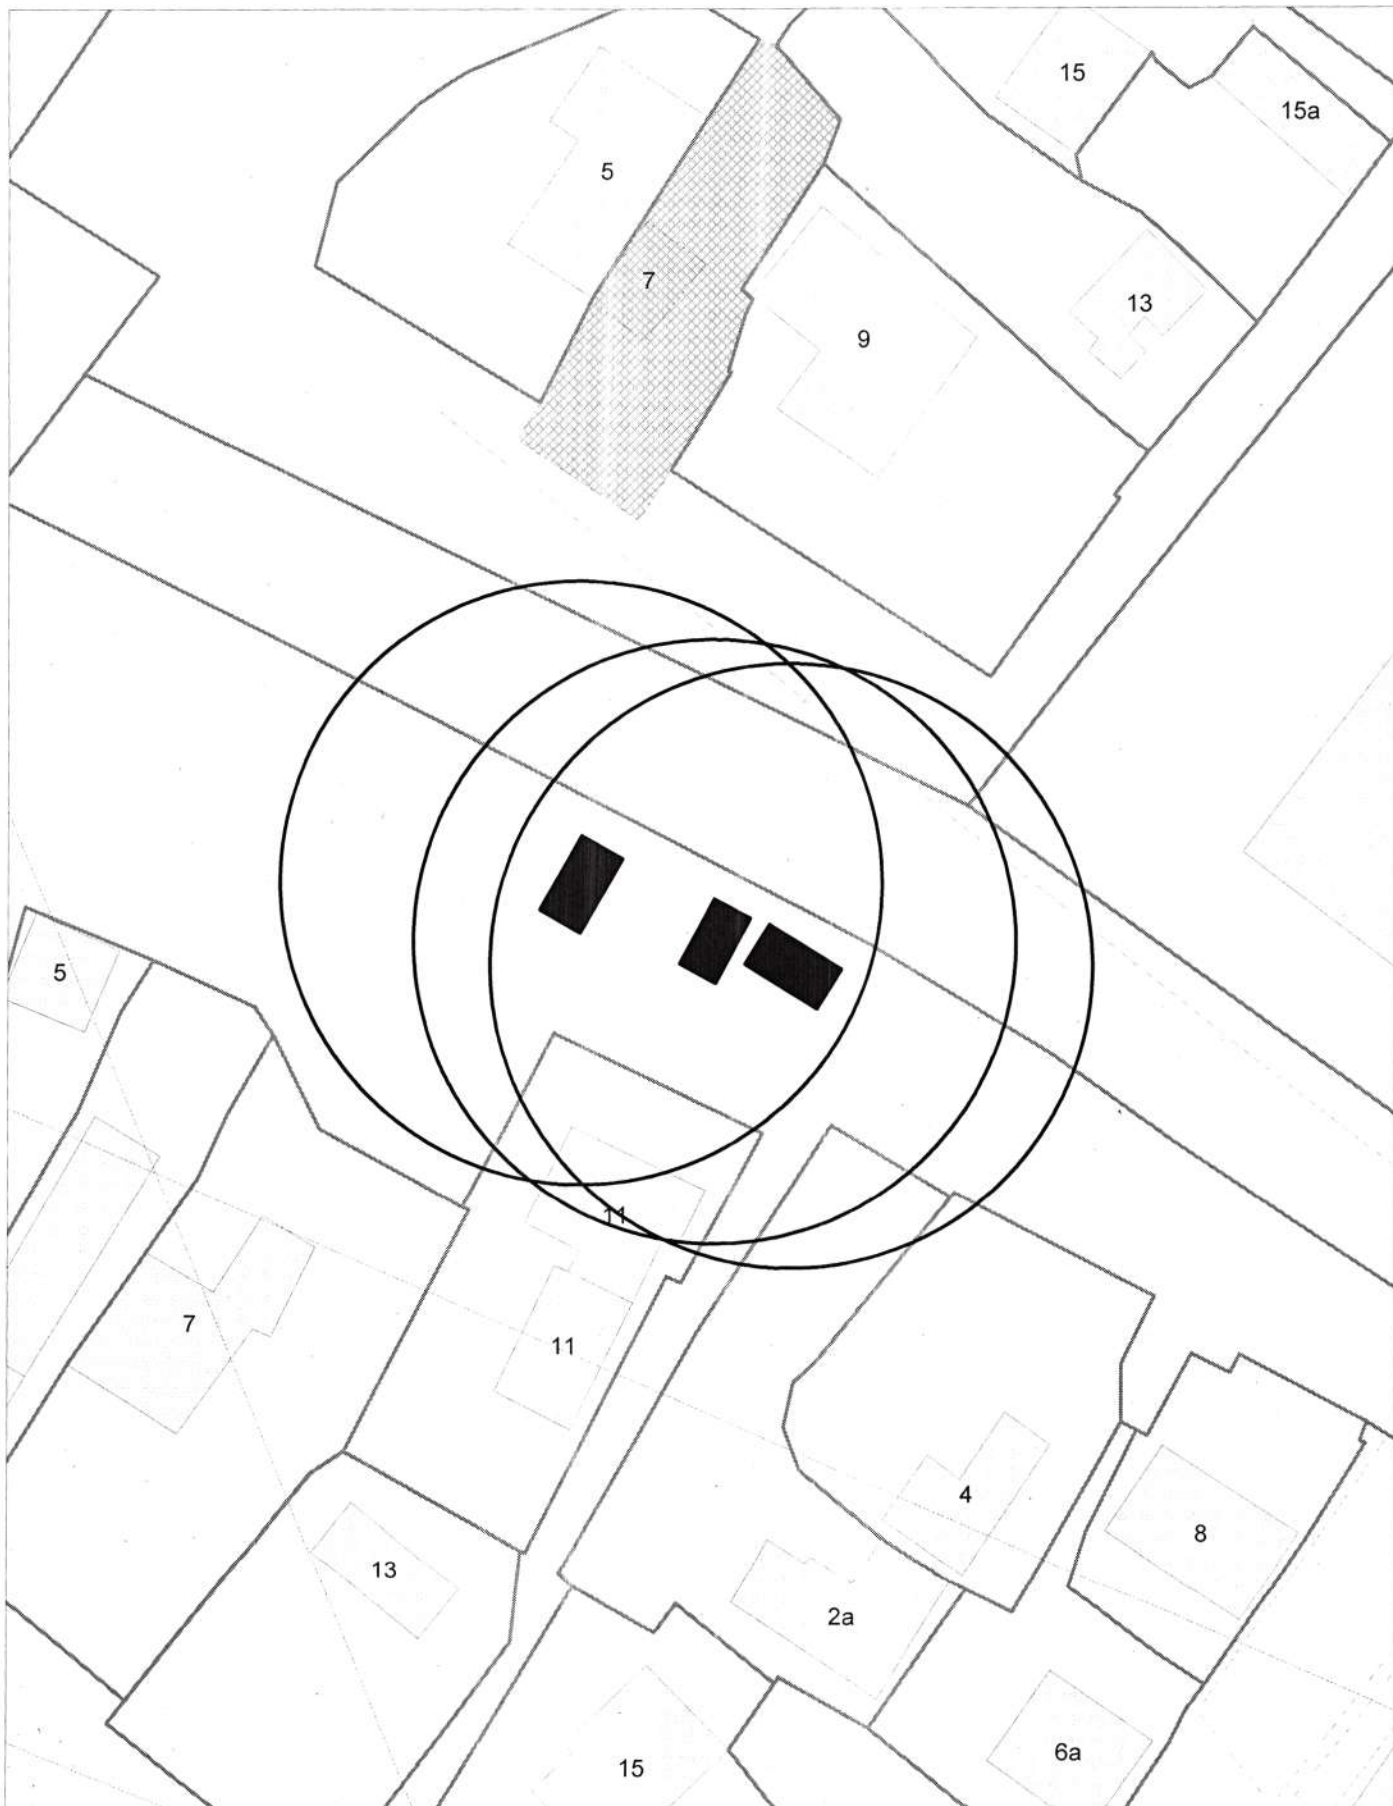

Карта-схема территории
по адресному ориентиру улица 2-я Воинская, (57)
на топографическом плане М 1:500

**Карта-схема территории
по адресному ориентиру улица 2-я Воинская, (57)
на топографическом плане М 1:500**

**Карта-схема территории
по адресному ориентиру улица Шевченко, (28/1)
на топографическом плане М 1:500**

**Карта-схема территории
по адресному ориентиру улица Шевченко, (28/1)
на топографическом плане М 1:500**

**Карта-схема территории
по адресному ориентиру улица Далидовича, (11)
на топографическом плане М 1:500**

**Карта-схема территории
по адресному ориентиру улица Далидовича, (11)
на топографическом плане М 1:500**

Карта-схема территории

по адресному ориентиру: Большая, 221
на топографическом плане М 1:500

Карта-схема территории

по адресному ориентиру: переулочек Аргунский, (2)
на топографическом плане М 1:500

Карта-схема территории