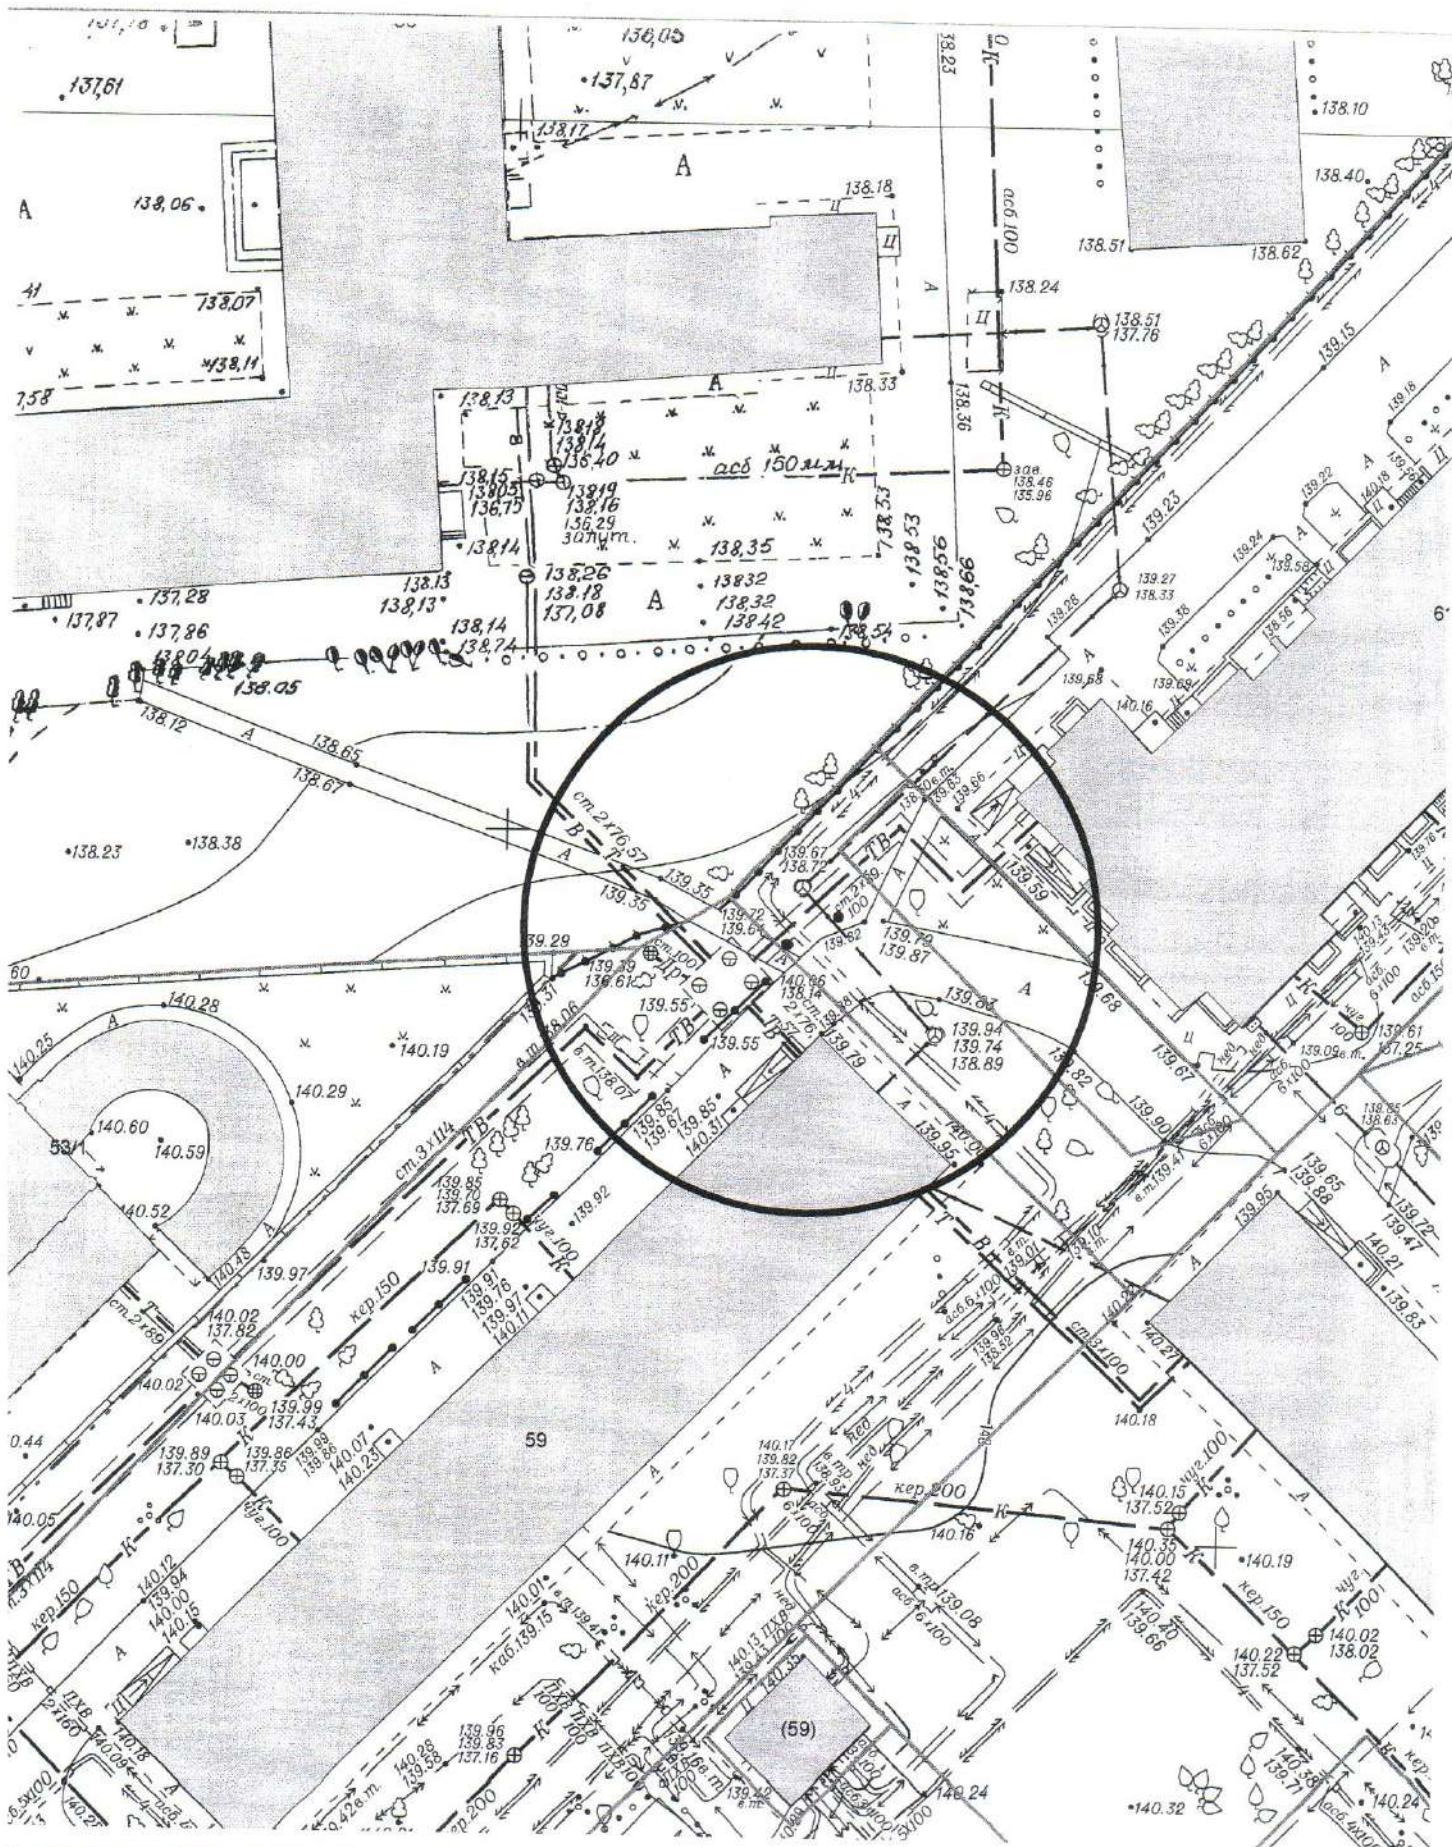

Карта - схема

с адресным ориентиром: ул. Волочаевская, (66)
на топографическом плане М 1:500

Карта - схема
с адресным ориентиром: проспект Дзержинского, (28/1)
на топографическом плане М 1:500

Карта-схема территории
по адресному ориентиру улица Никитина, (66)
на топографическом плане М 1:500

**Карта-схема территории
по адресному ориентиру улица Далидовича, (11)
на топографическом плане М 1:500**

**Карта-схема территории
по адресному ориентиру улица Далидовича, (11)
на топографическом плане М 1:500**

Карта-схема территории

по адресному ориентиру: Большая, 221
на топографическом плане М 1:500

Карта-схема территории

по адресному ориентиру: переулочек Аргунский, (2)
на топографическом плане М 1:500

Карта-схема территории

ПО АДРЕСНОМУ ОРИЕНТИРУ: ул. Блюхера, 59
на топографическом плане М 1:500

Карта – схема территории №

по адресному ориентиру: ул. Петухова, (69/1 к 1)

на топографическом плане М 1:500

Карта-схема территории
 по адресному ориентиру: г. Новосибирск, ул. Мясникова, (24)
 на топографическом плане
 М 1:500