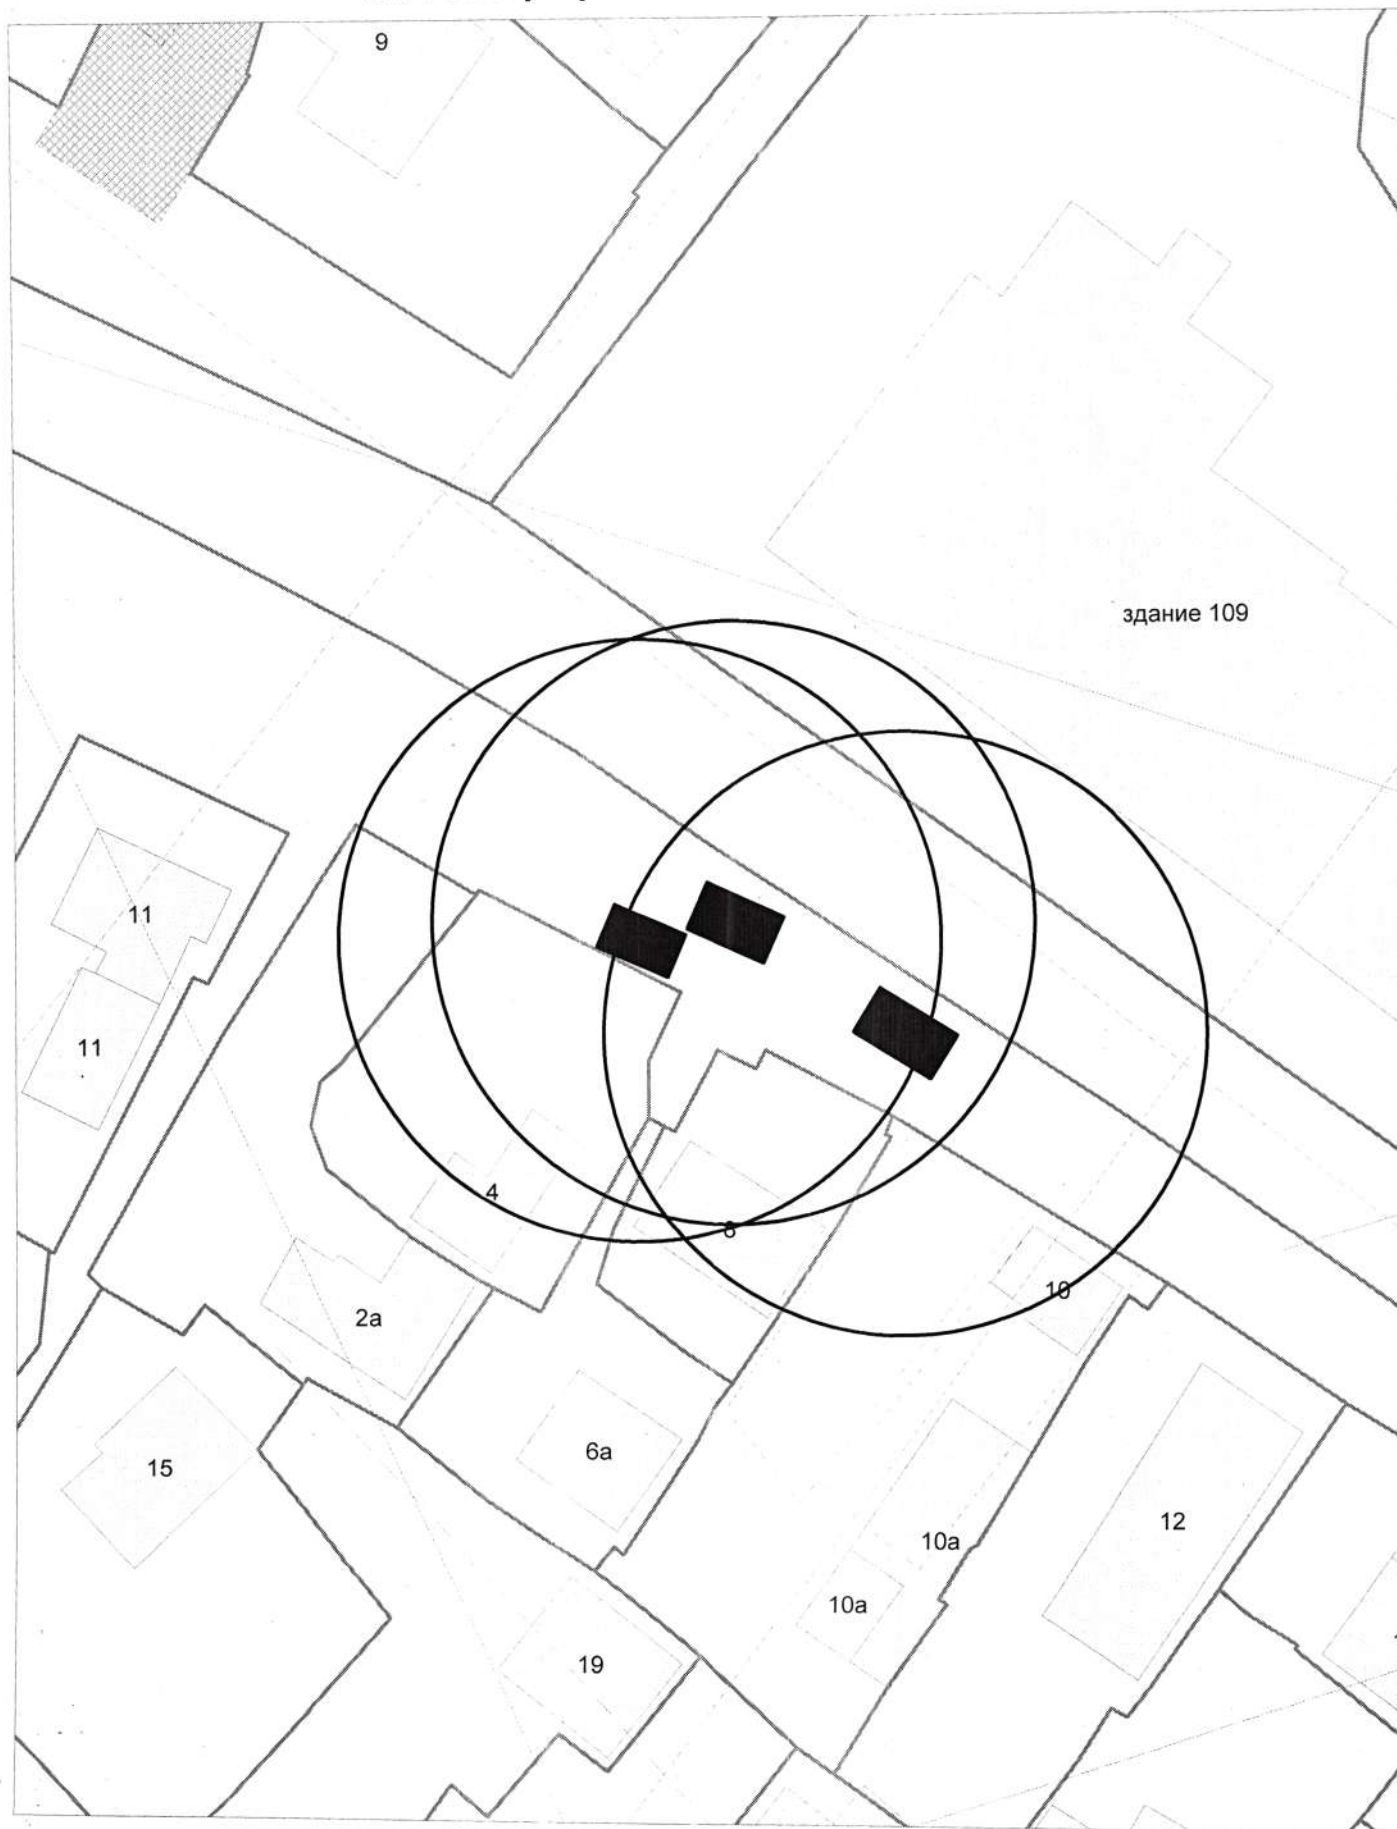

**Карта-схема территории
по адресному ориентиру улица Красноармейская, (8)
на топографическом плане М 1:500**