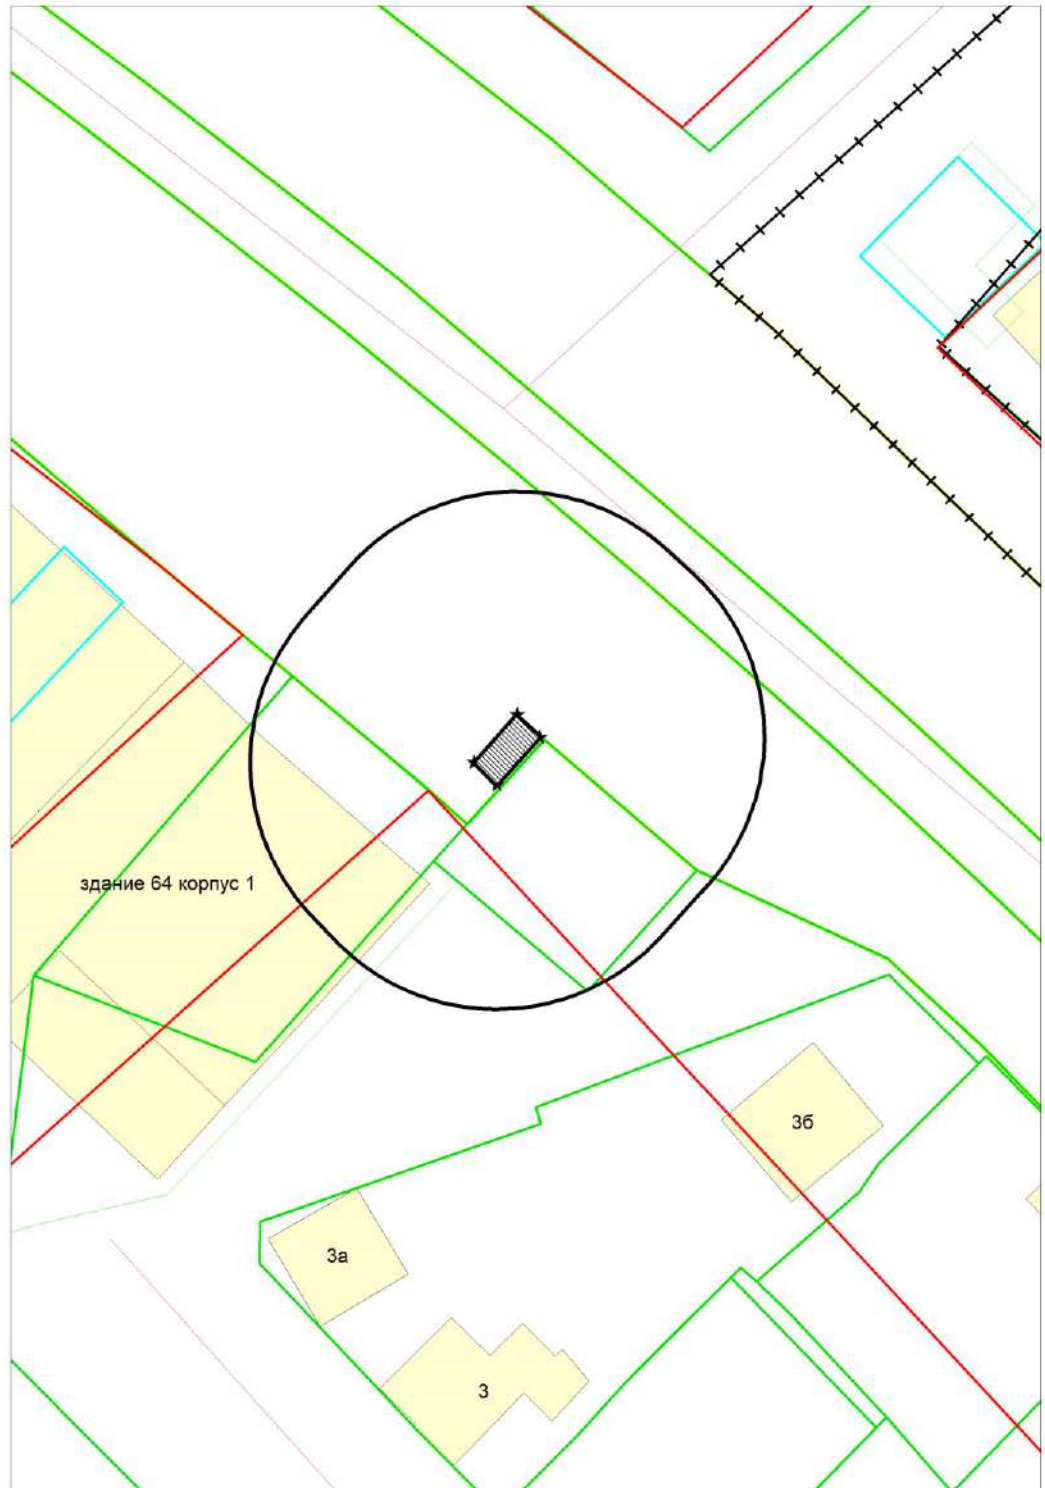

Карта-схема территории
размещения нестационарного объекта по ул. Марата, (1)
на топографическом плане
М 1:500

Карта-схема территории
размещения нестационарного объекта по ул. Марата, (1)
на топографическом плане
М 1:500

Карта-схема территории
размещения нестационарного объекта по ул. Марата, (1)
на топографическом плане
М 1:500

Карта - схема

с адресным ориентиром: ул. Волочаевская, (66)
на топографическом плане М 1:500

Карта - схема

с адресным ориентиром: ул. Волочаевская, (66)
на топографическом плане М 1:500

Карта - схема
с адресным ориентиром: проспект Дзержинского, (28/1)
на топографическом плане М 1:500

Карта-схема территории
по адресному ориентиру улица Никитина, (66)
на топографическом плане М 1:500

Карта-схема территории
по адресному ориентиру улица Большевикская, (40)
на топографическом плане М 1:500

Карта-схема территории
по адресному ориентиру улица 2-я Воинская, (57)
на топографическом плане М 1:500