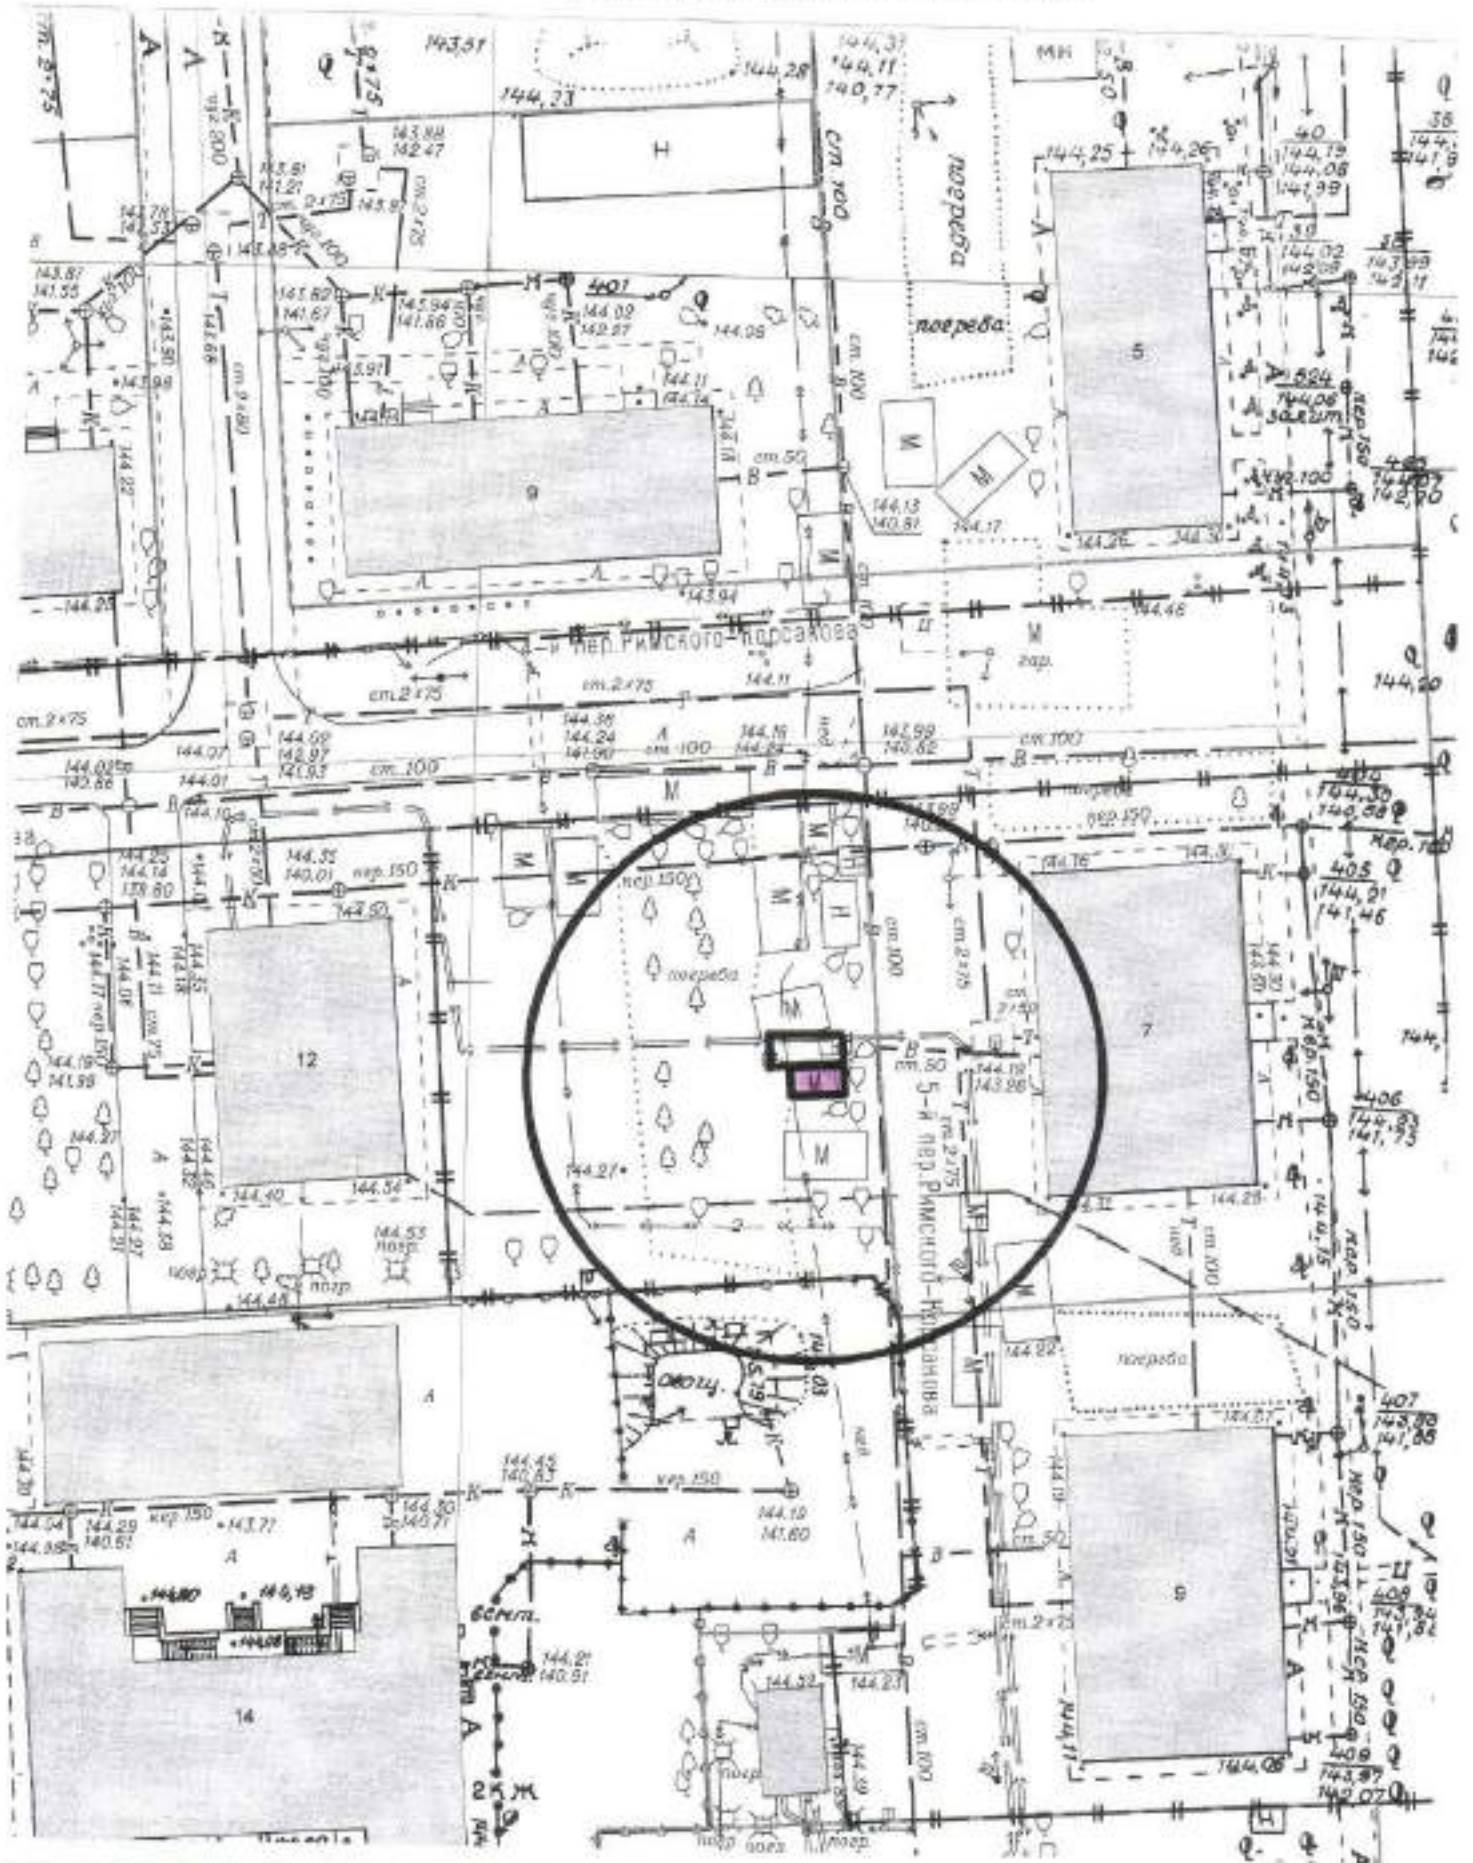

Карта-схема территории  
размещения нестационарного объекта по ул. Чапаева, (5)  
на топографическом плане  
М 1:500

Карта-схема территории  
размещения нестационарного объекта по пер. Бассейный, (6)  
на топографическом плане  
М 1:500

Схема территории по адресу: ул. Есенина, (67)  
в масштабе М 1:500

Карта-схема территории  
По адресному ориентиру улица Толстого, (5)  
На топографическом плане М 1:500

# Карта-схема территории

ПО АДРЕСНОМУ ОРИЕНТИРУ: 5-й ПЕРЕУЛОК РИМСКОГО-КОРСАКОВА, (7)  
НА ТОПОГРАФИЧЕСКОМ ПЛАНЕ М 1:500