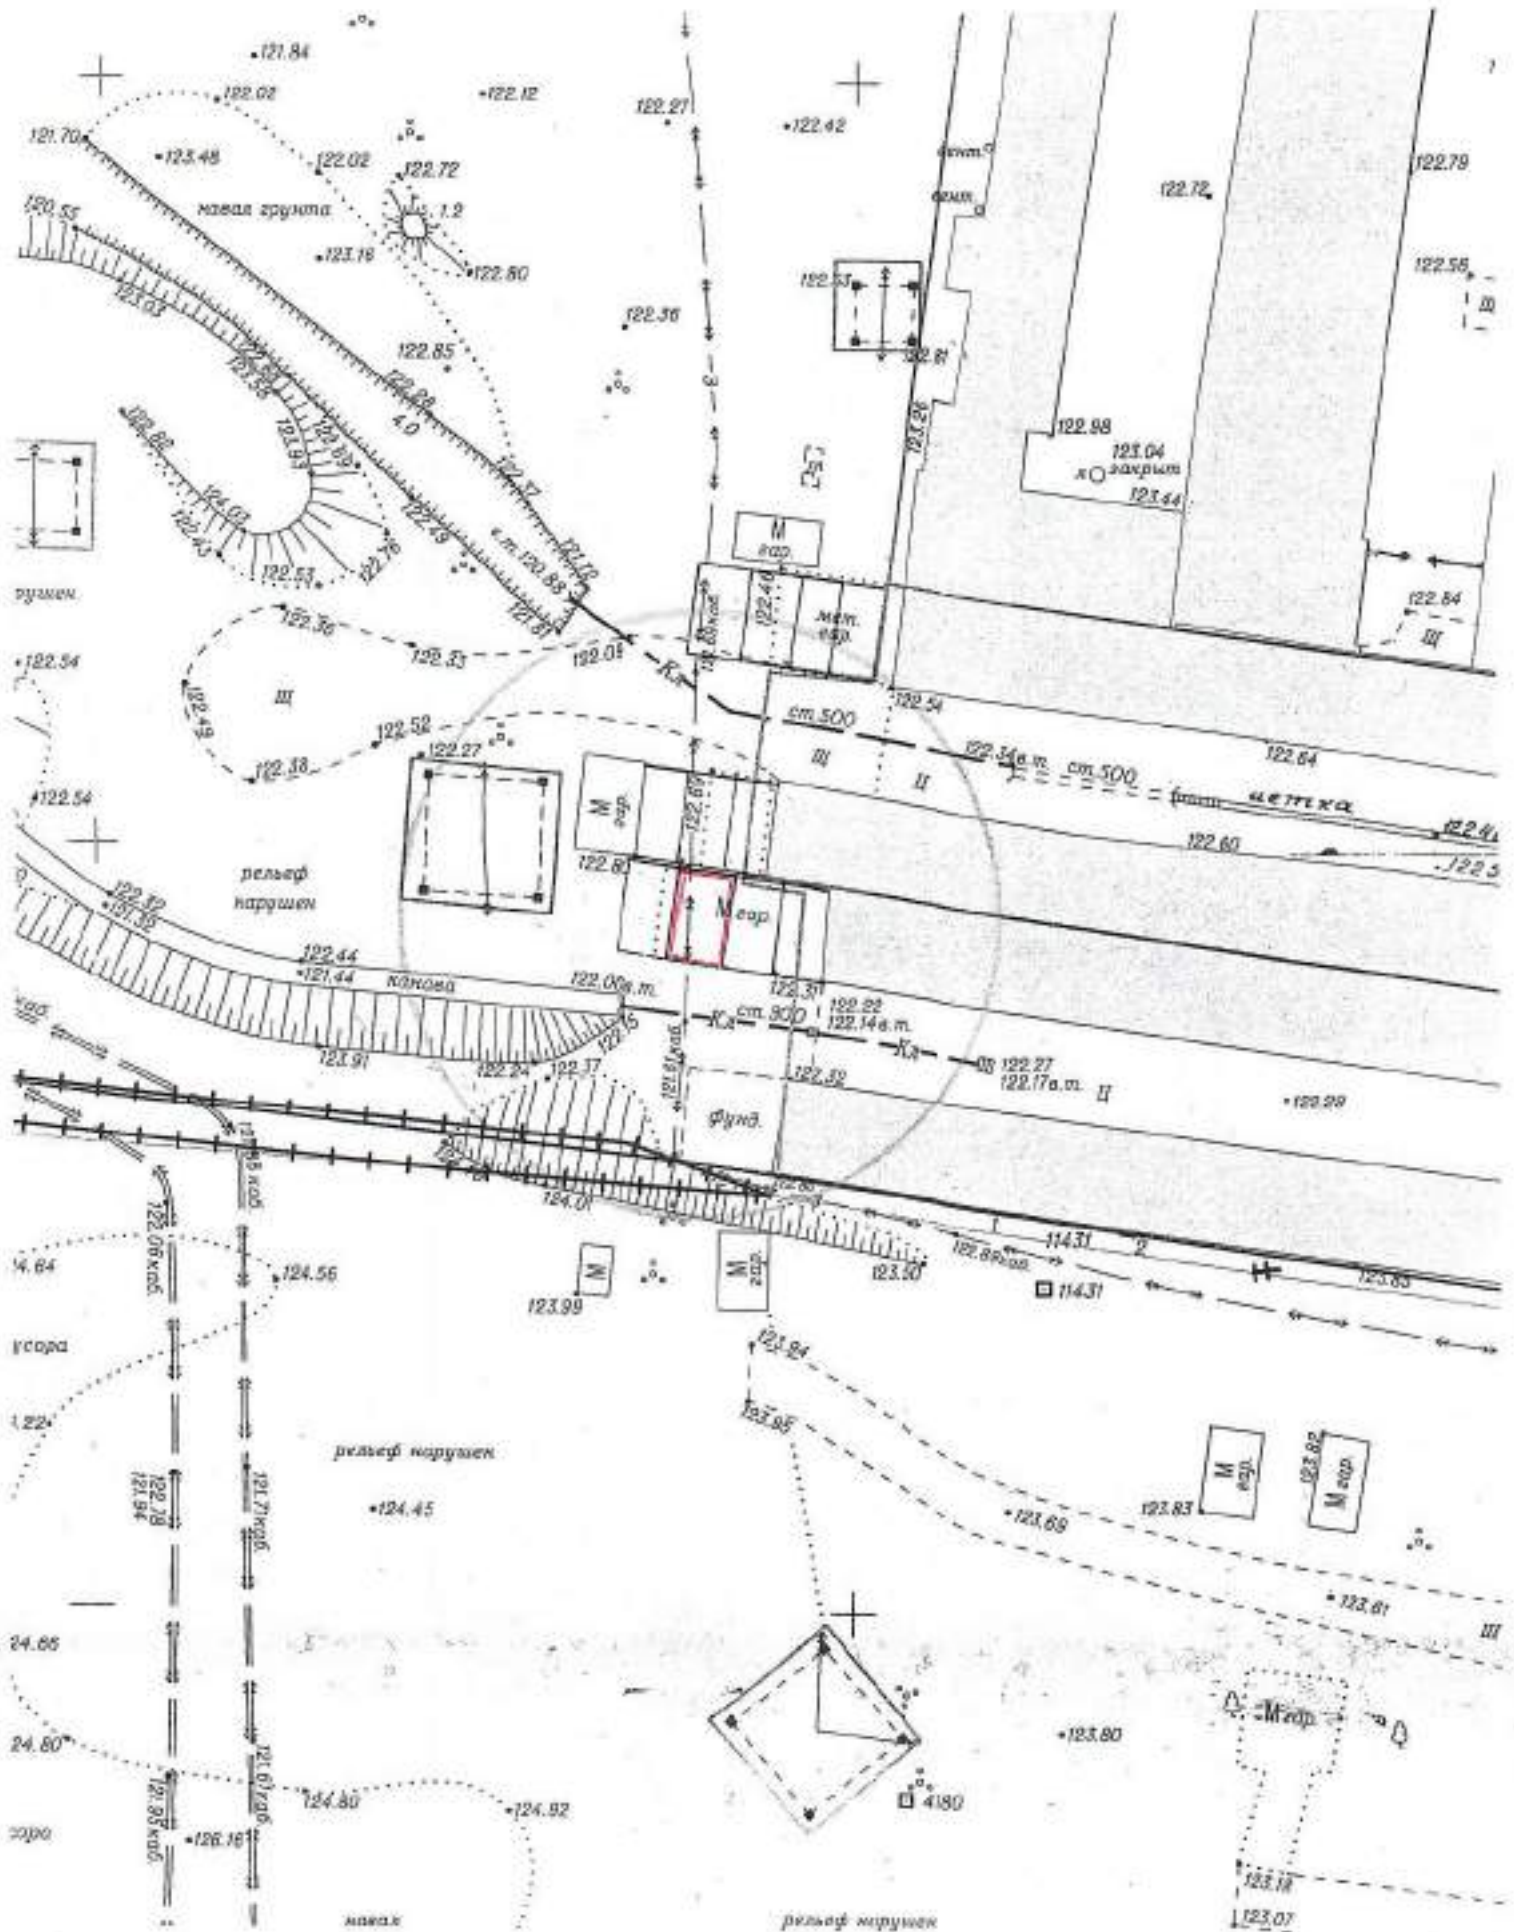

Схема территории по адресу: ул. Есенина, (67)  
в масштабе М 1:500

Карта-схема территории  
По адресному ориентиру улица Толстого, (5)  
На топографическом плане М 1:500

# Карта – схема территории №

по адресному ориентиру: ул. Сибиряков - Гвардейцев, (82/2)

на топографическом плане М 1:500