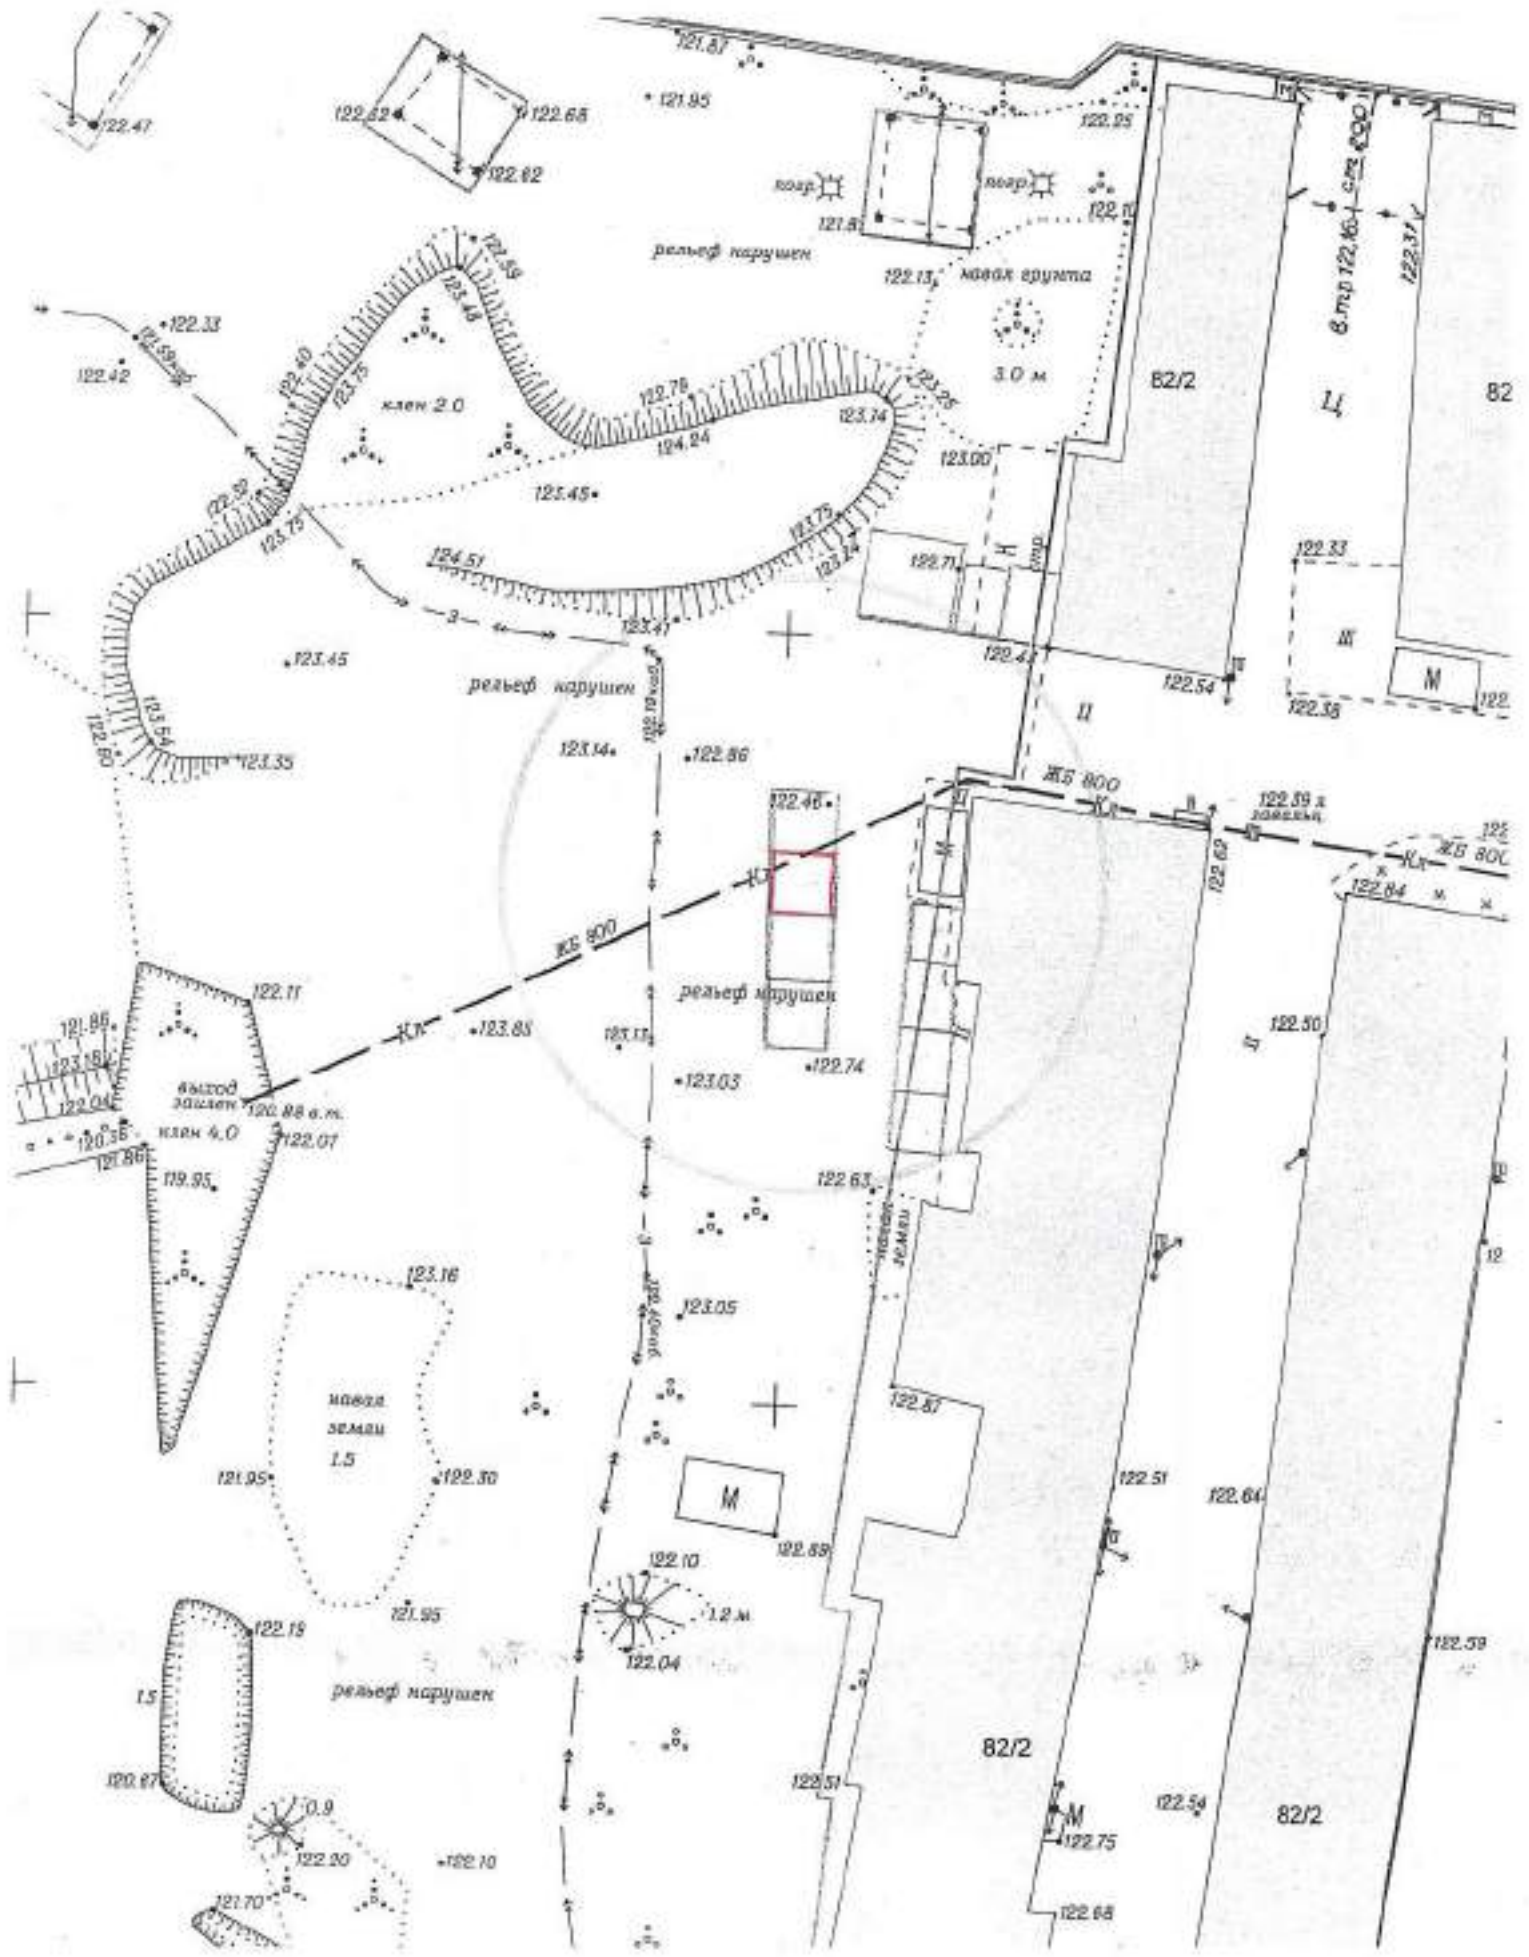

Карта – схема территории №

по адресному ориентиру: ул. Сибиряков - Гвардейцев, (82/2)

на топографическом плане М 1:500