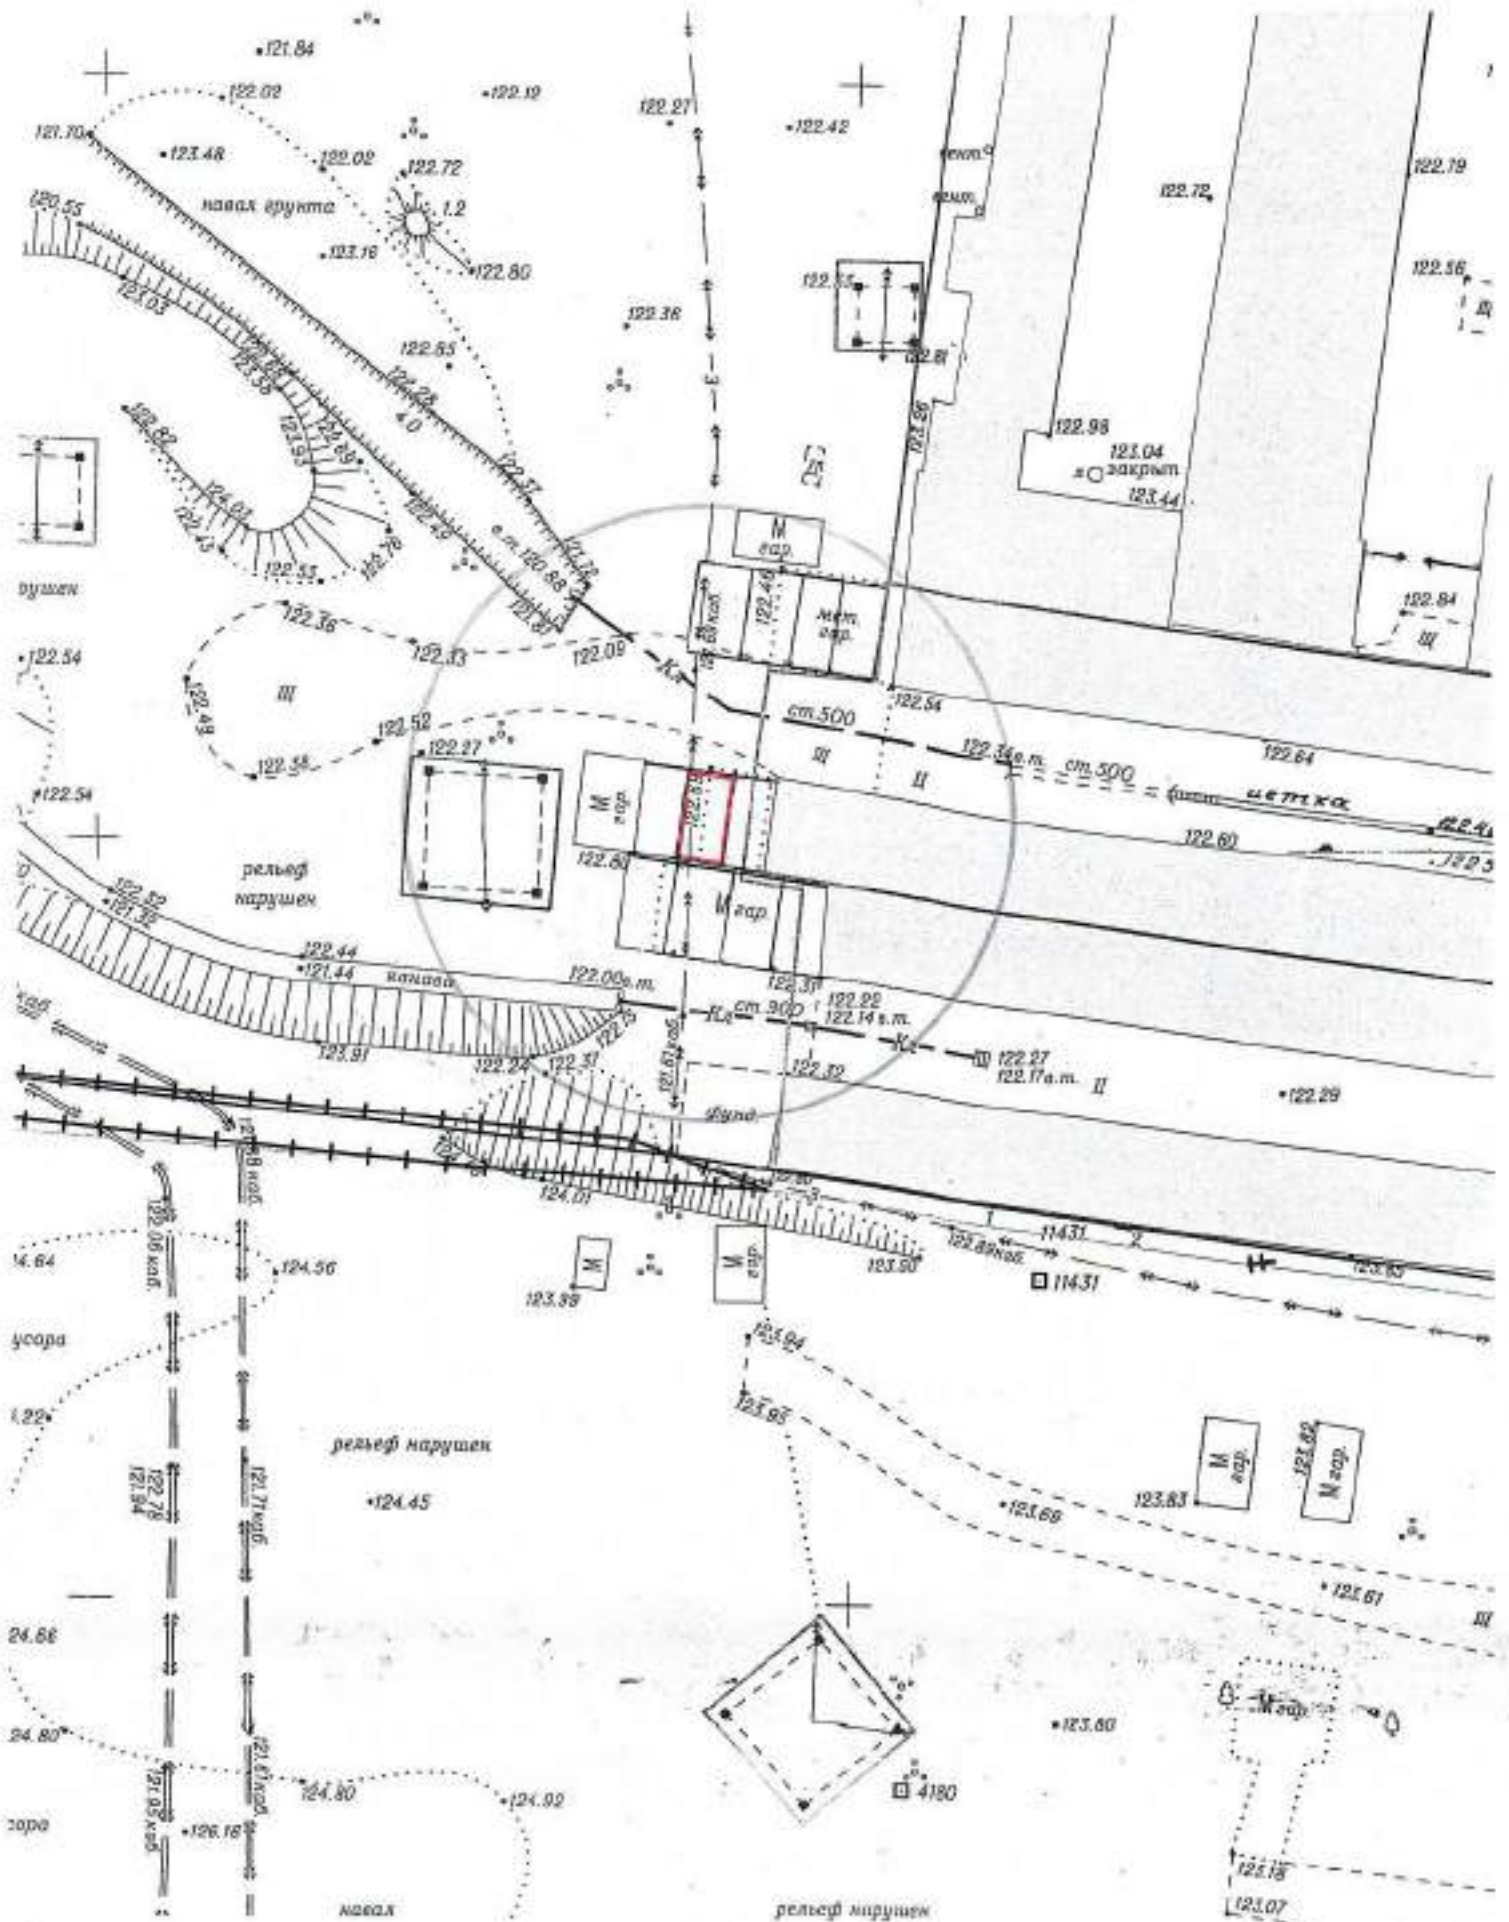

Схема территории по адресу: ул. Есенина, (67)  
в масштабе М 1:500

Карта-схема территории  
По адресному ориентиру улица Толстого, (5)  
На топографическом плане М 1:500

# Карта – схема территории №

по адресному ориентиру: ул. Петухова, (6 Г)

на топографическом плане М 1:500

# Карта – схема территории №

по адресному ориентиру: ул. Сибиряков - Гвардейцев, (82/2)

на топографическом плане М 1:500