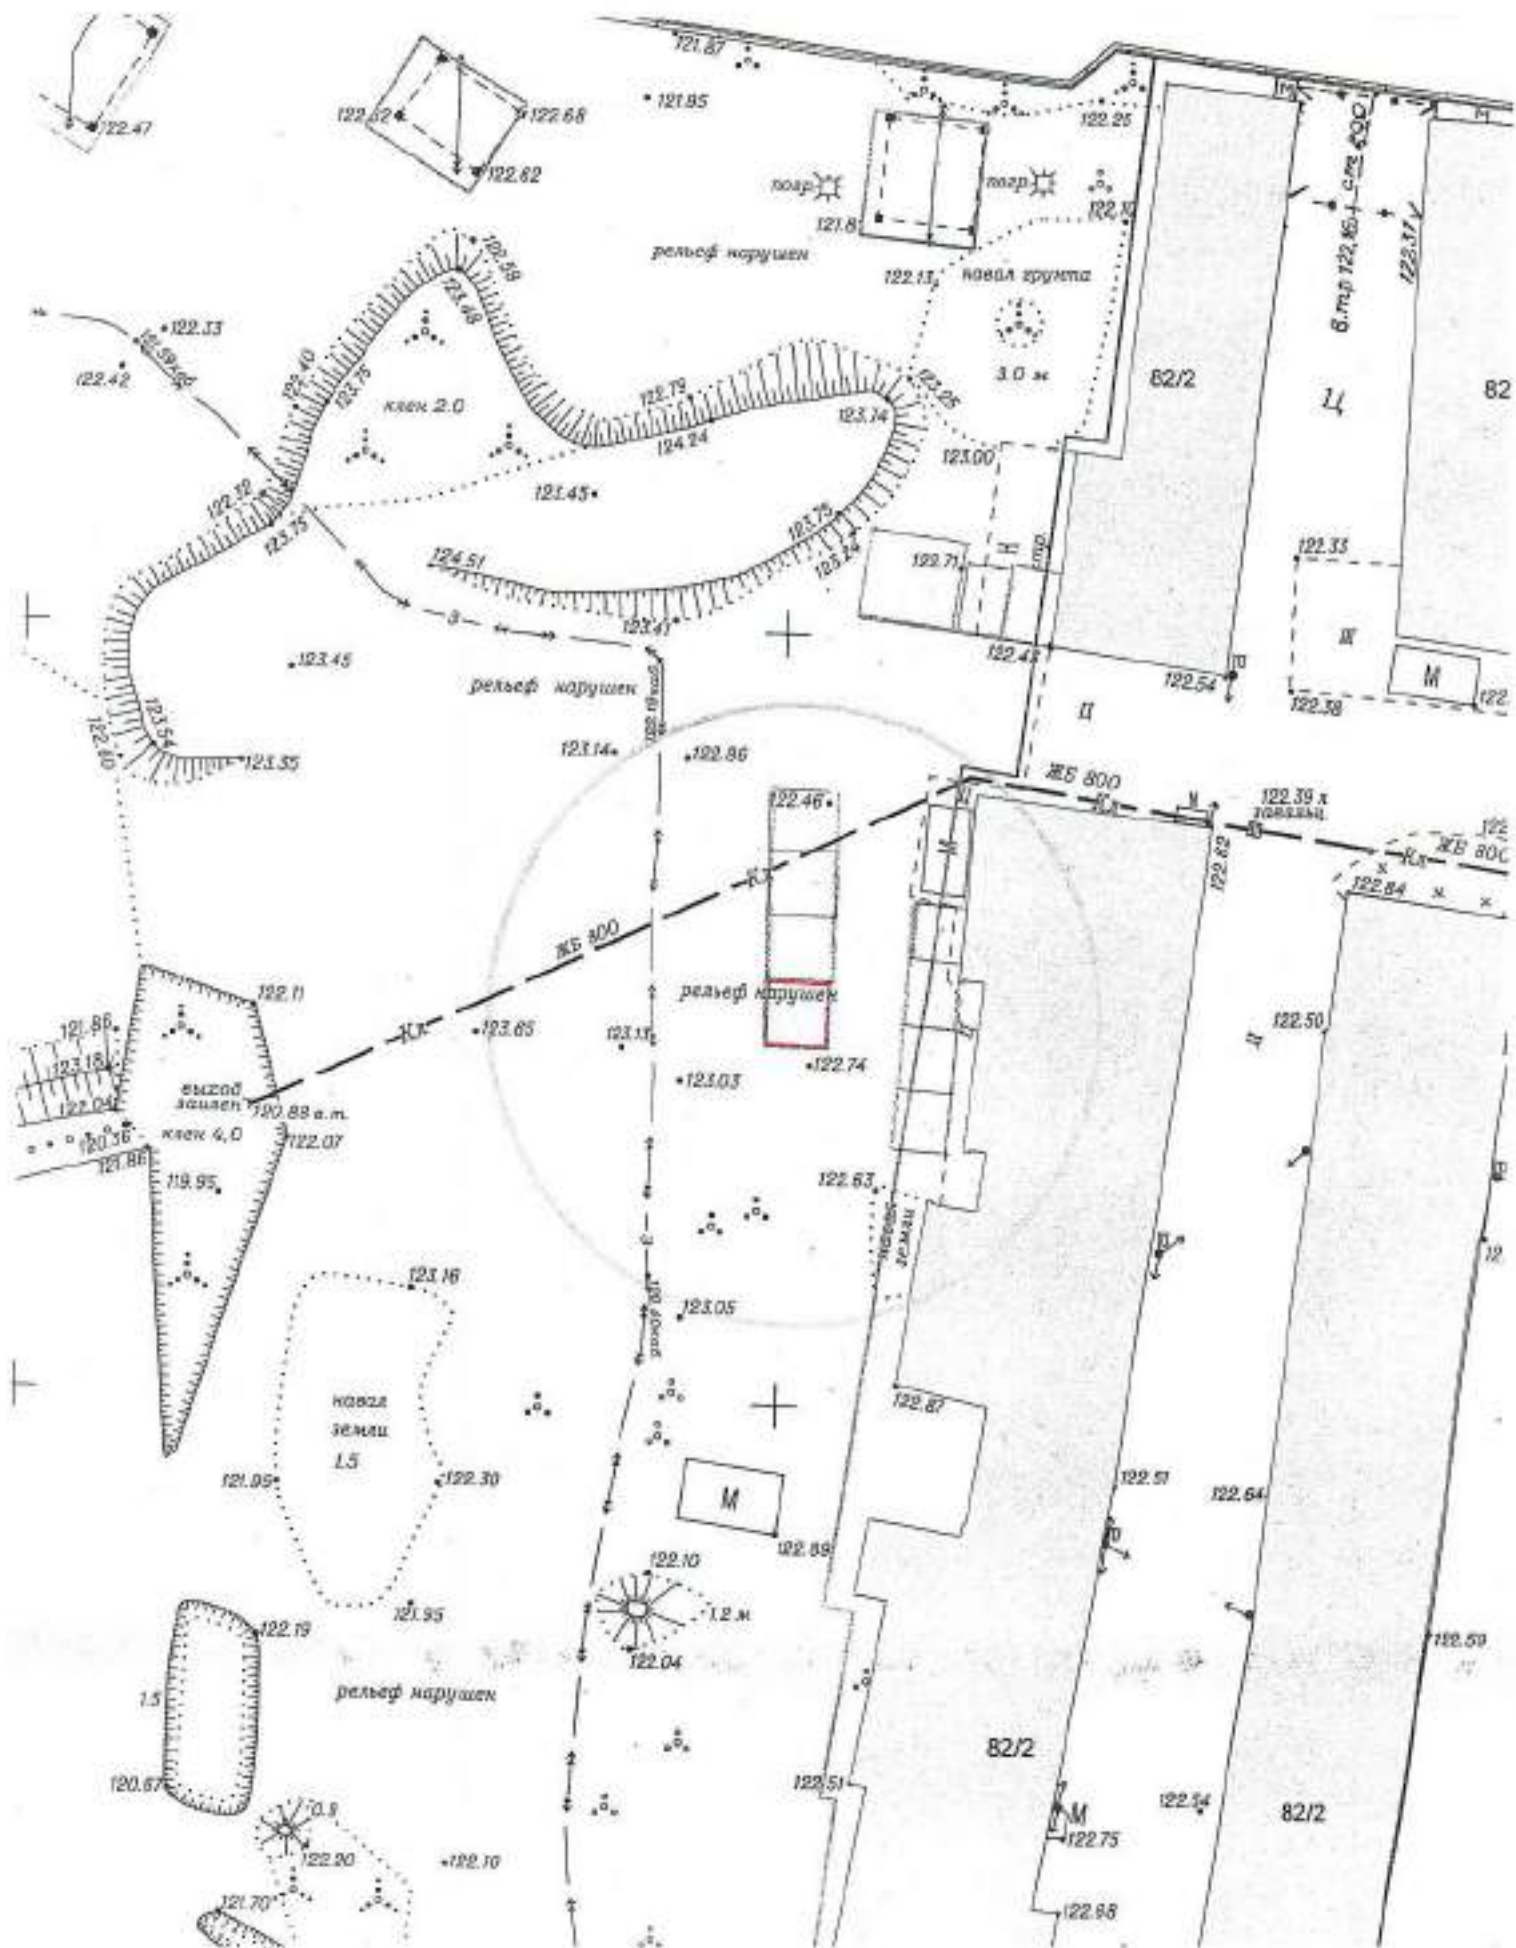

Карта – схема территории №

по адресному ориентиру: ул. Сибиряков - Гвардейцев, (82/2)

на топографическом плане М 1:500