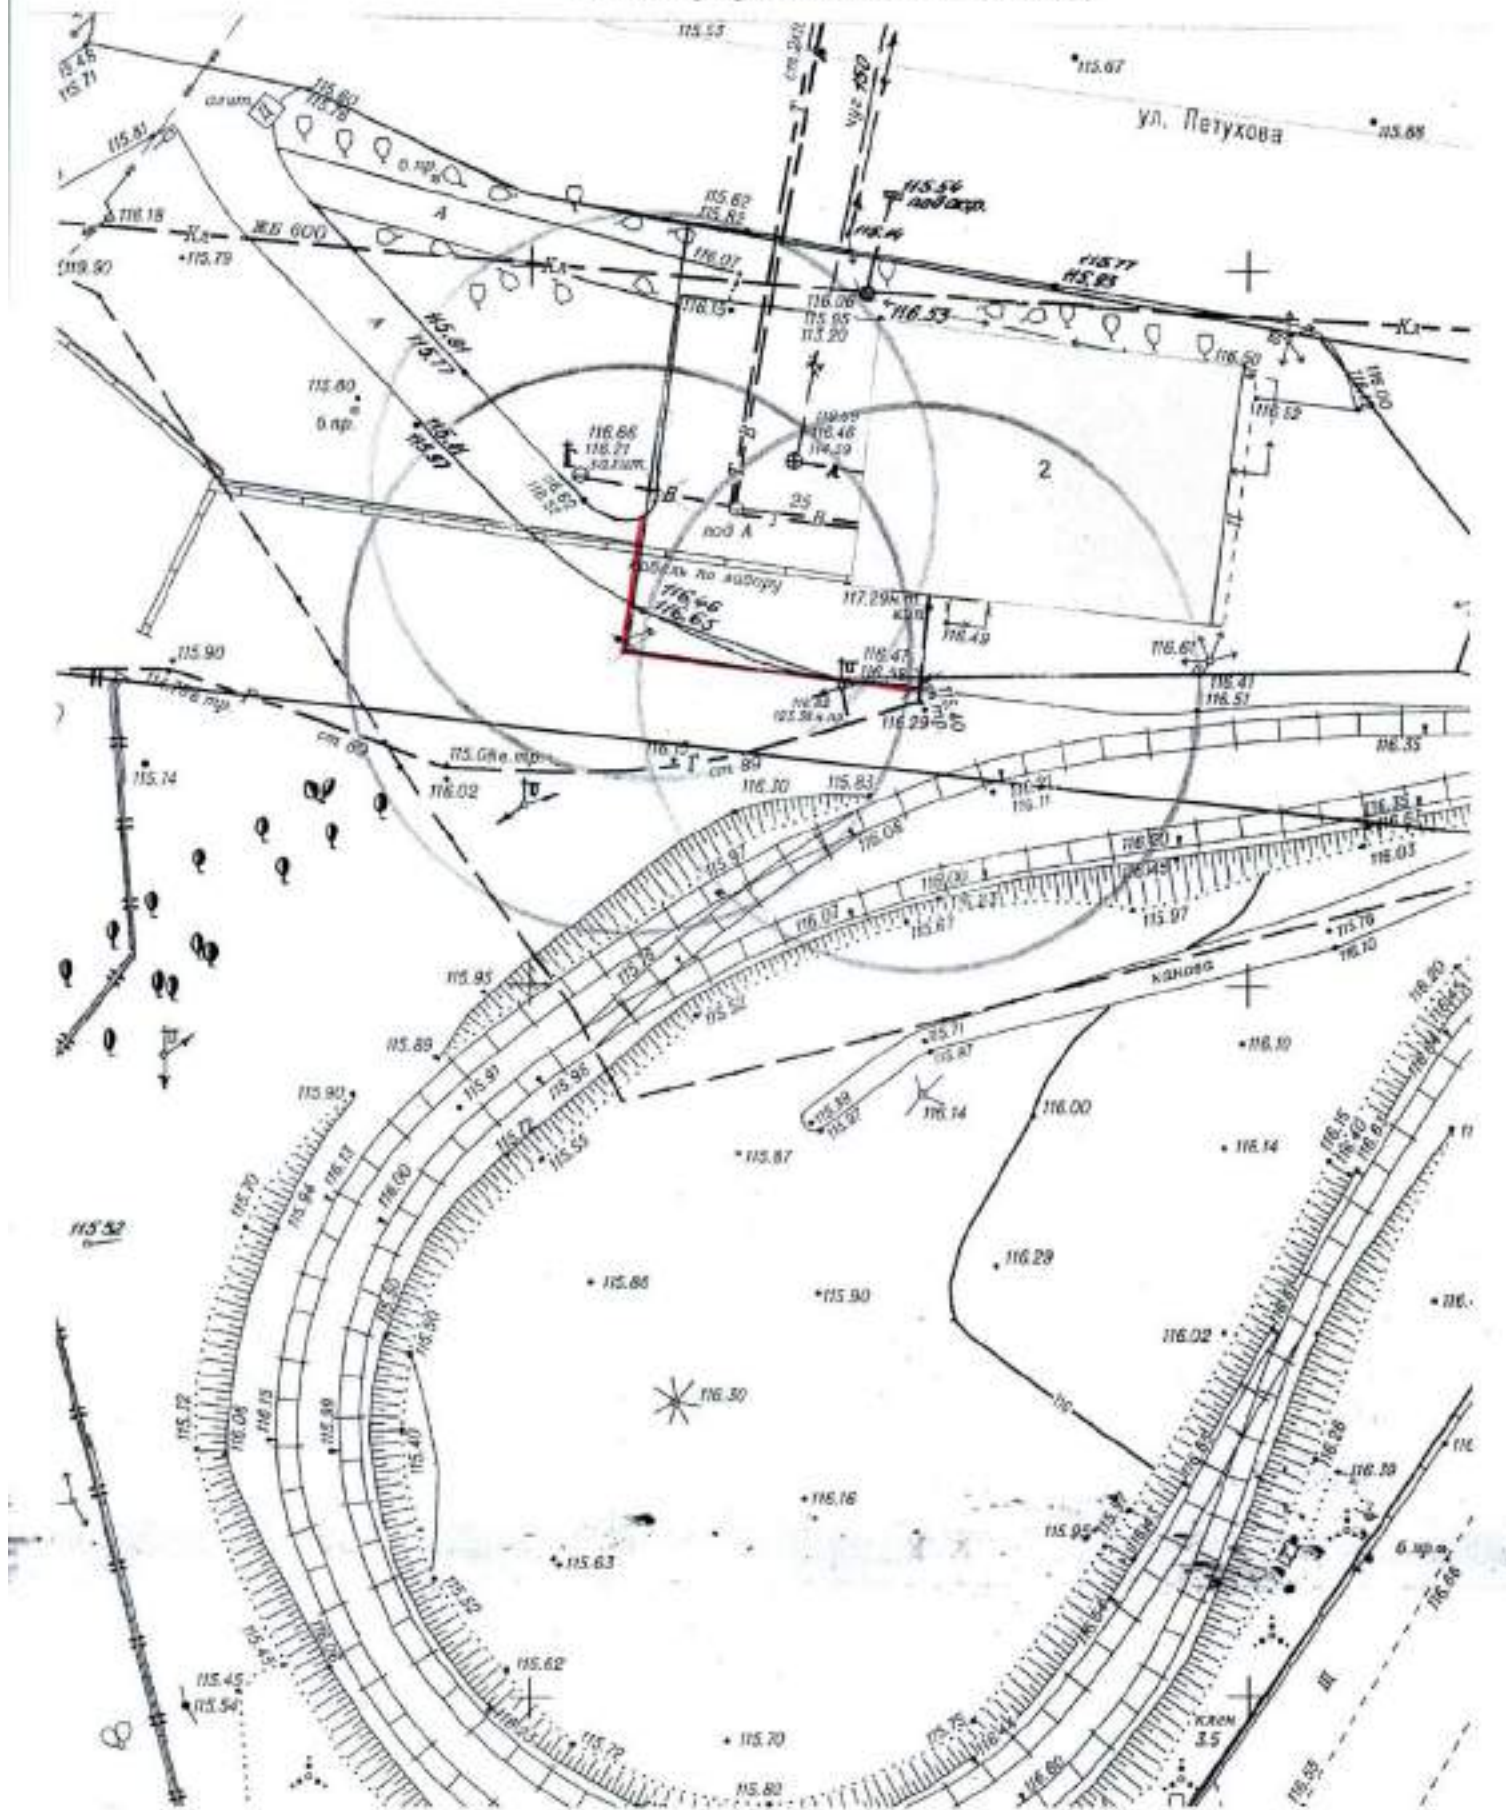

Схема территории по адресу: ул. Есенина, (67)  
в масштабе М 1:500

Карта-схема территории  
По адресному ориентиру улица Толстого, (5)  
На топографическом плане М 1:500

# Карта – схема территории №

по адресному ориентиру: ул. Северный проезд, (25 а).

на топографическом плане М 1:500

# Карта – схема территории №

по адресному ориентиру: ул. Северный проезд, (25 а).

на топографическом плане М 1:500

Карта – схема территории №  
по адресному ориентиру: ул. Петухова, (2)  
на топографическом плане М 1:500

# Карта – схема территории №

по адресному ориентиру: ул. Петухова, (6 Г)

на топографическом плане М 1:500