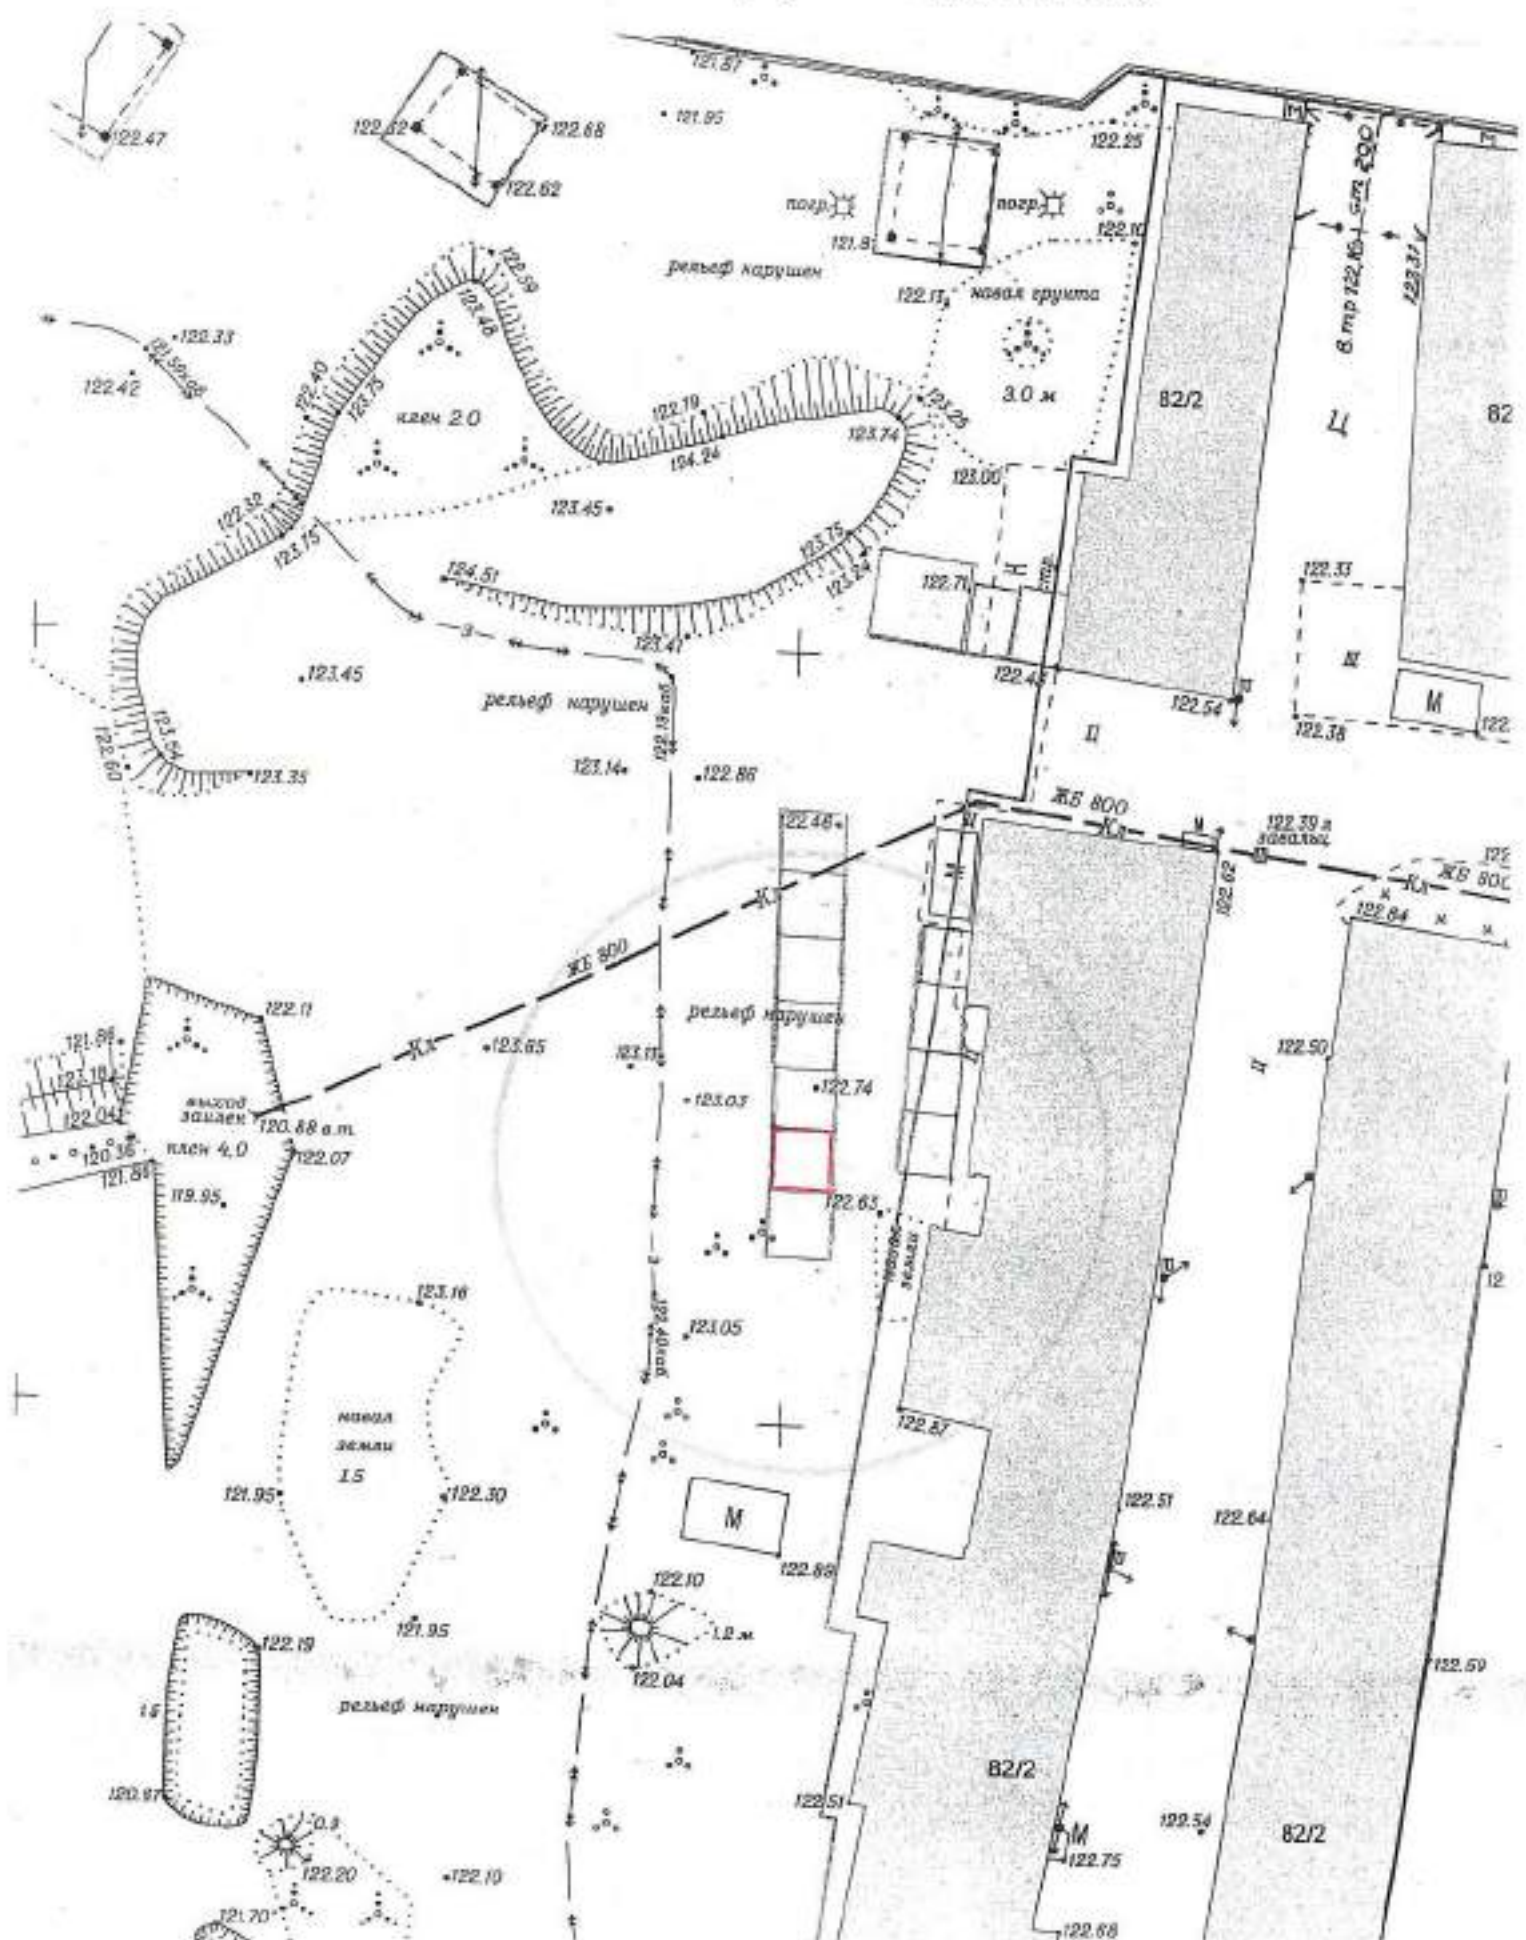

Схема территории по адресу: ул. Есенина, (67)  
в масштабе М 1:500

Карта-схема территории  
По адресному ориентиру улица Толстого, (5)  
На топографическом плане М 1:500

# Карта – схема территории №

по адресному ориентиру: ул. Сибиряков - Гвардейцев, (82/2)

на топографическом плане М 1:500

Карта – схема территории №  
по адресному ориентиру: ул. Сибиряков - Гвардейцев, (82/2)  
на топографическом плане М 1:500