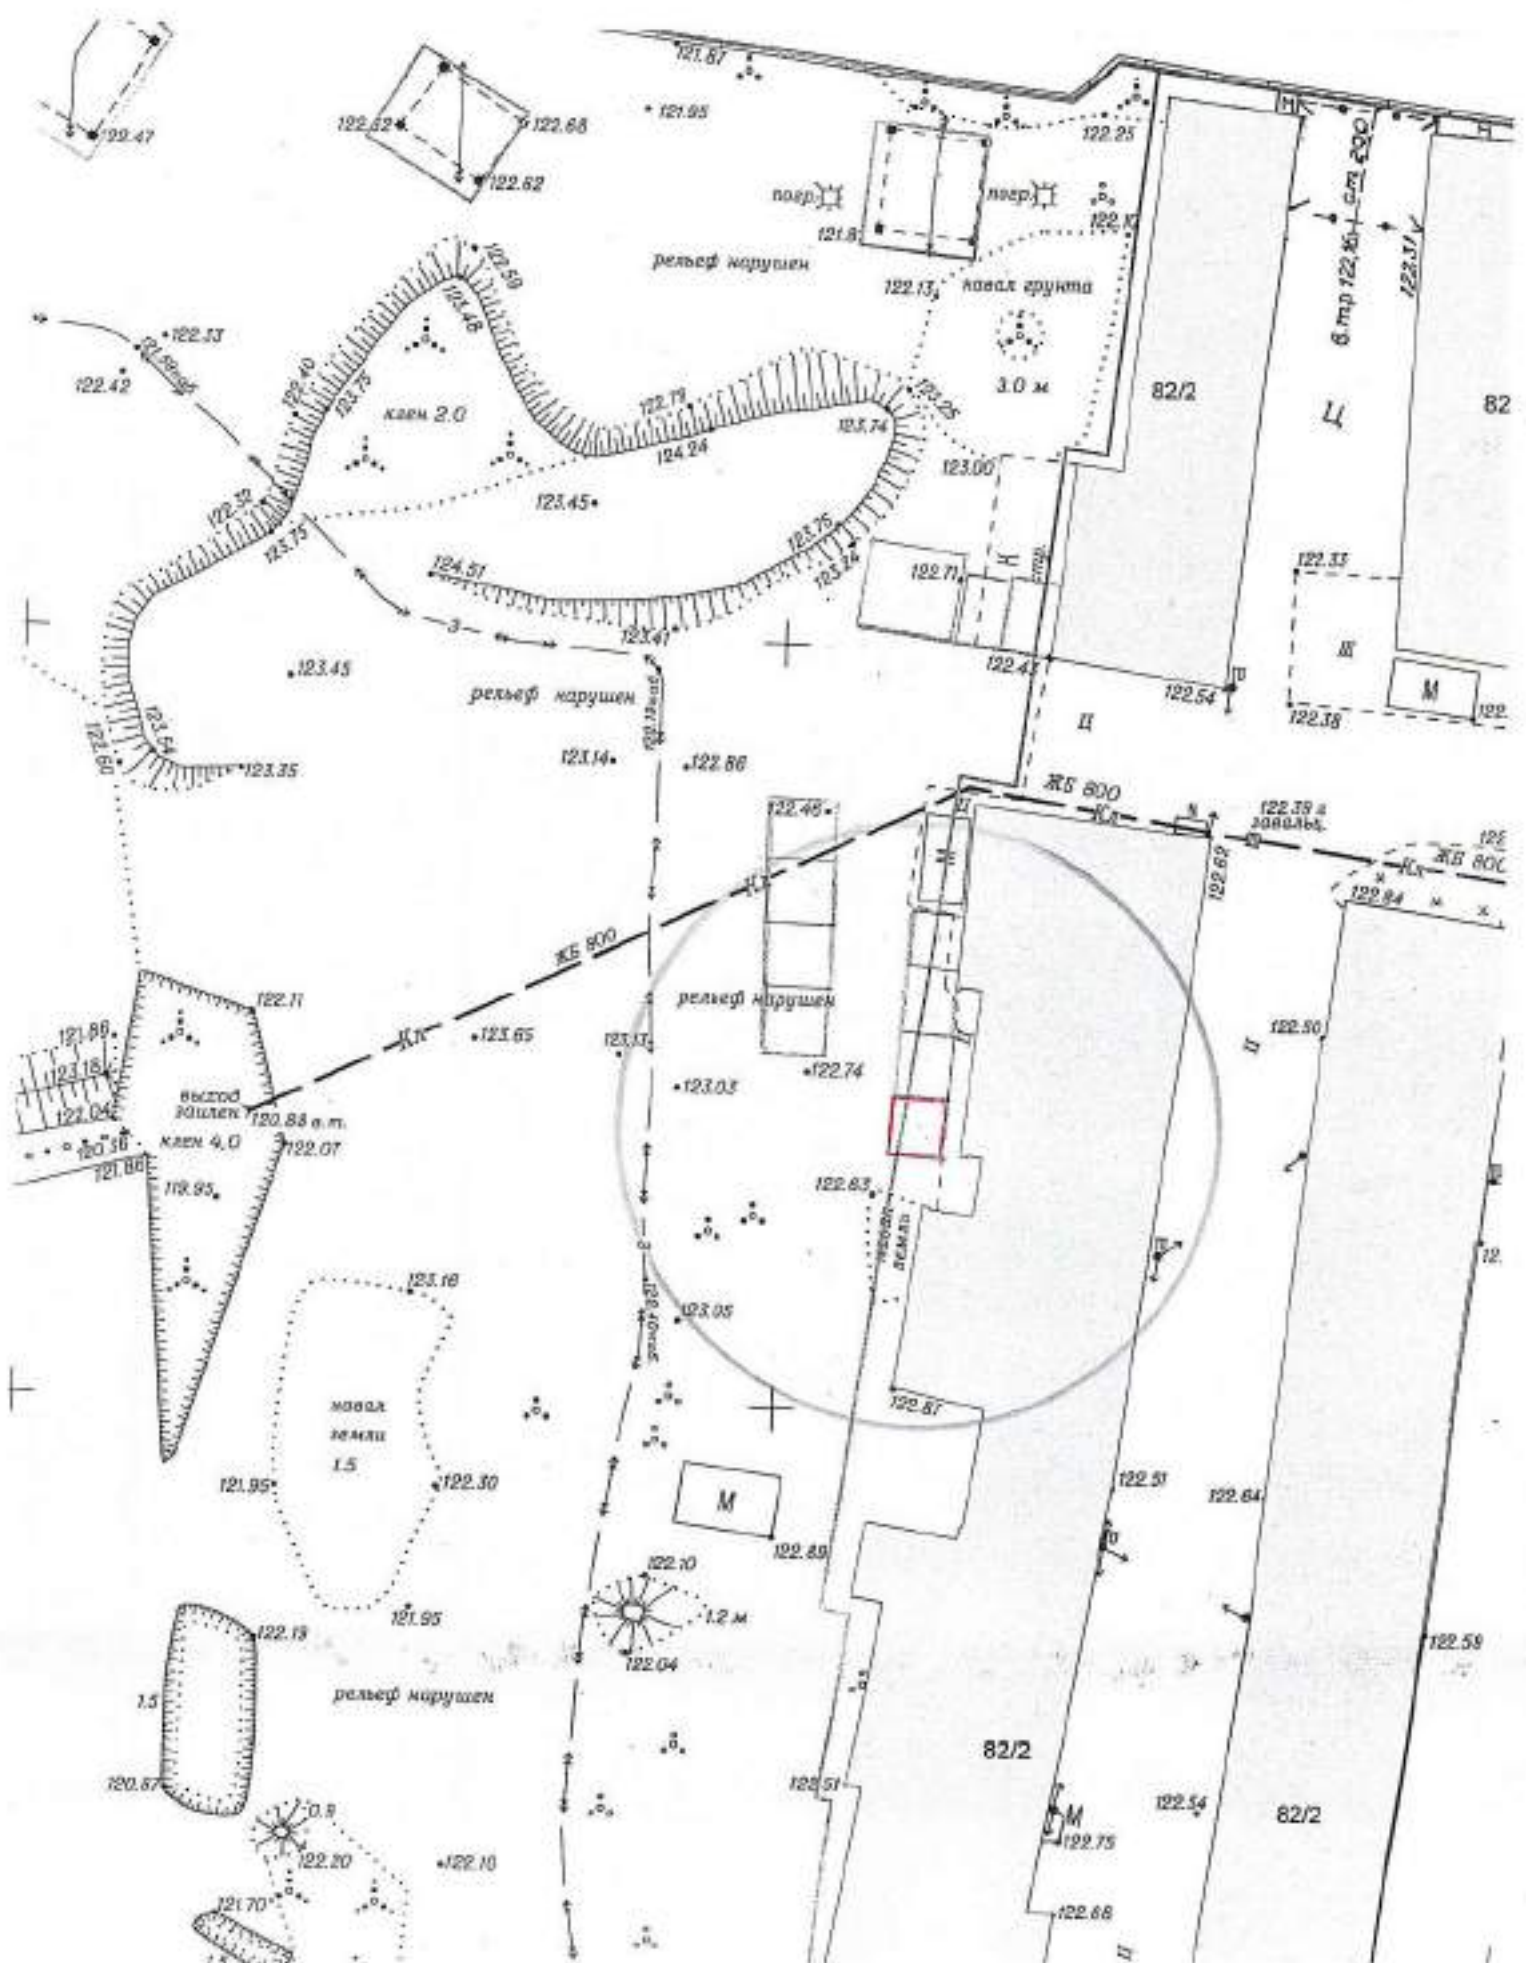

Карта – схема территории №

по адресному ориентиру: ул. Сибиряков - Гвардейцев, (82/2)

на топографическом плане М 1:500