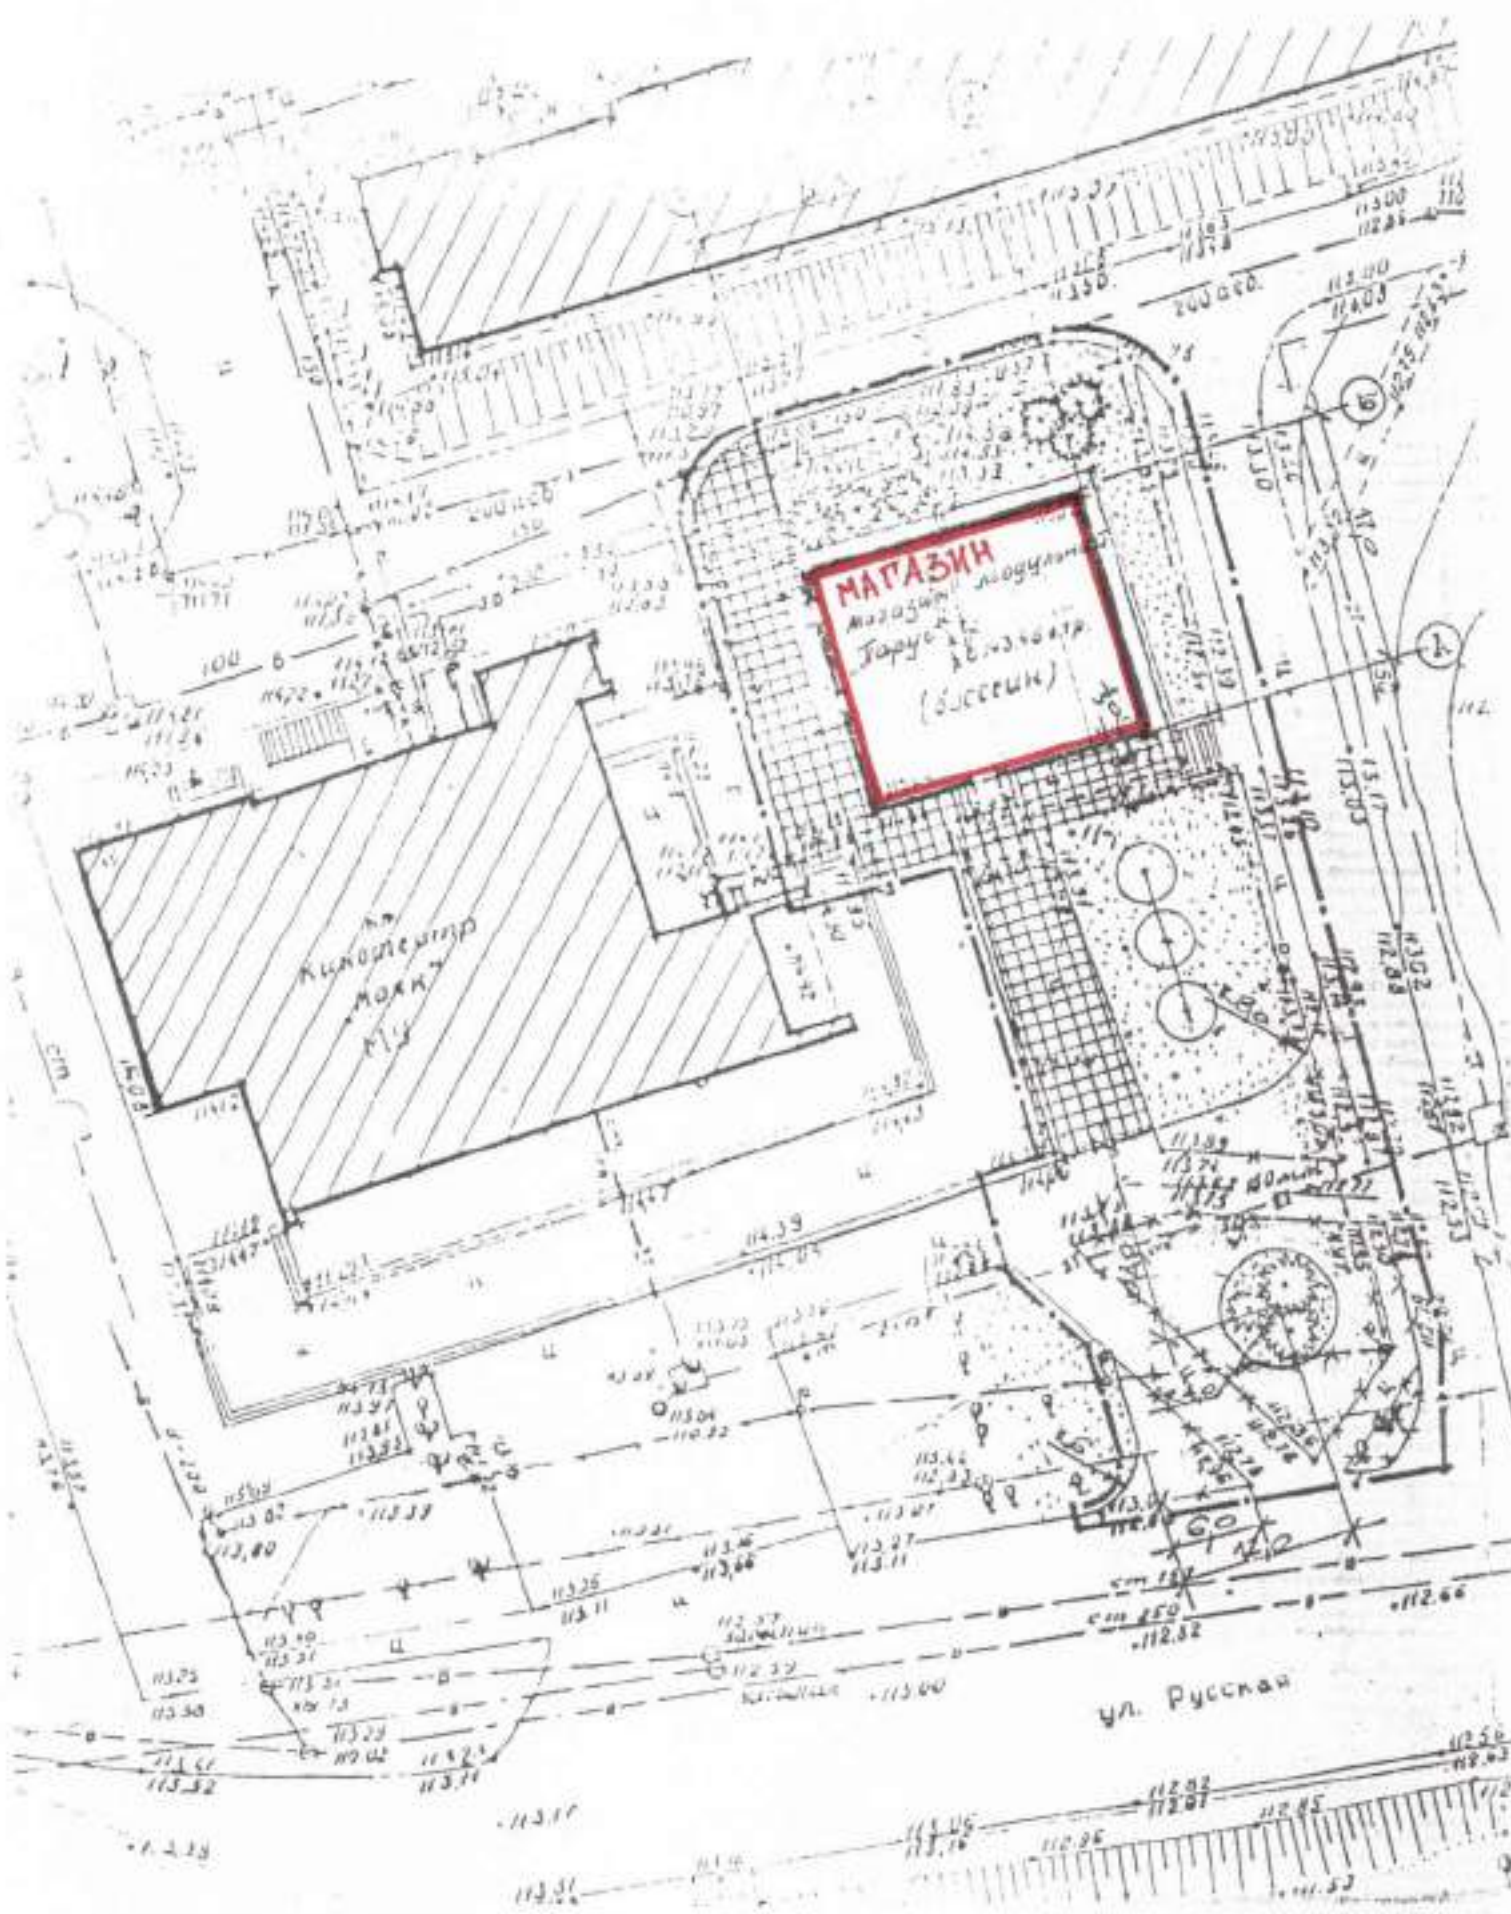

### Карта - схема

с адресным ориентиром: ул. Писарева, (60)  
на топографическом плане М 1:500

**МАГАЗИН**  
Магазин посуды  
Горького  
18-34047  
(Буссовик)

Кухня

Ул. Русская