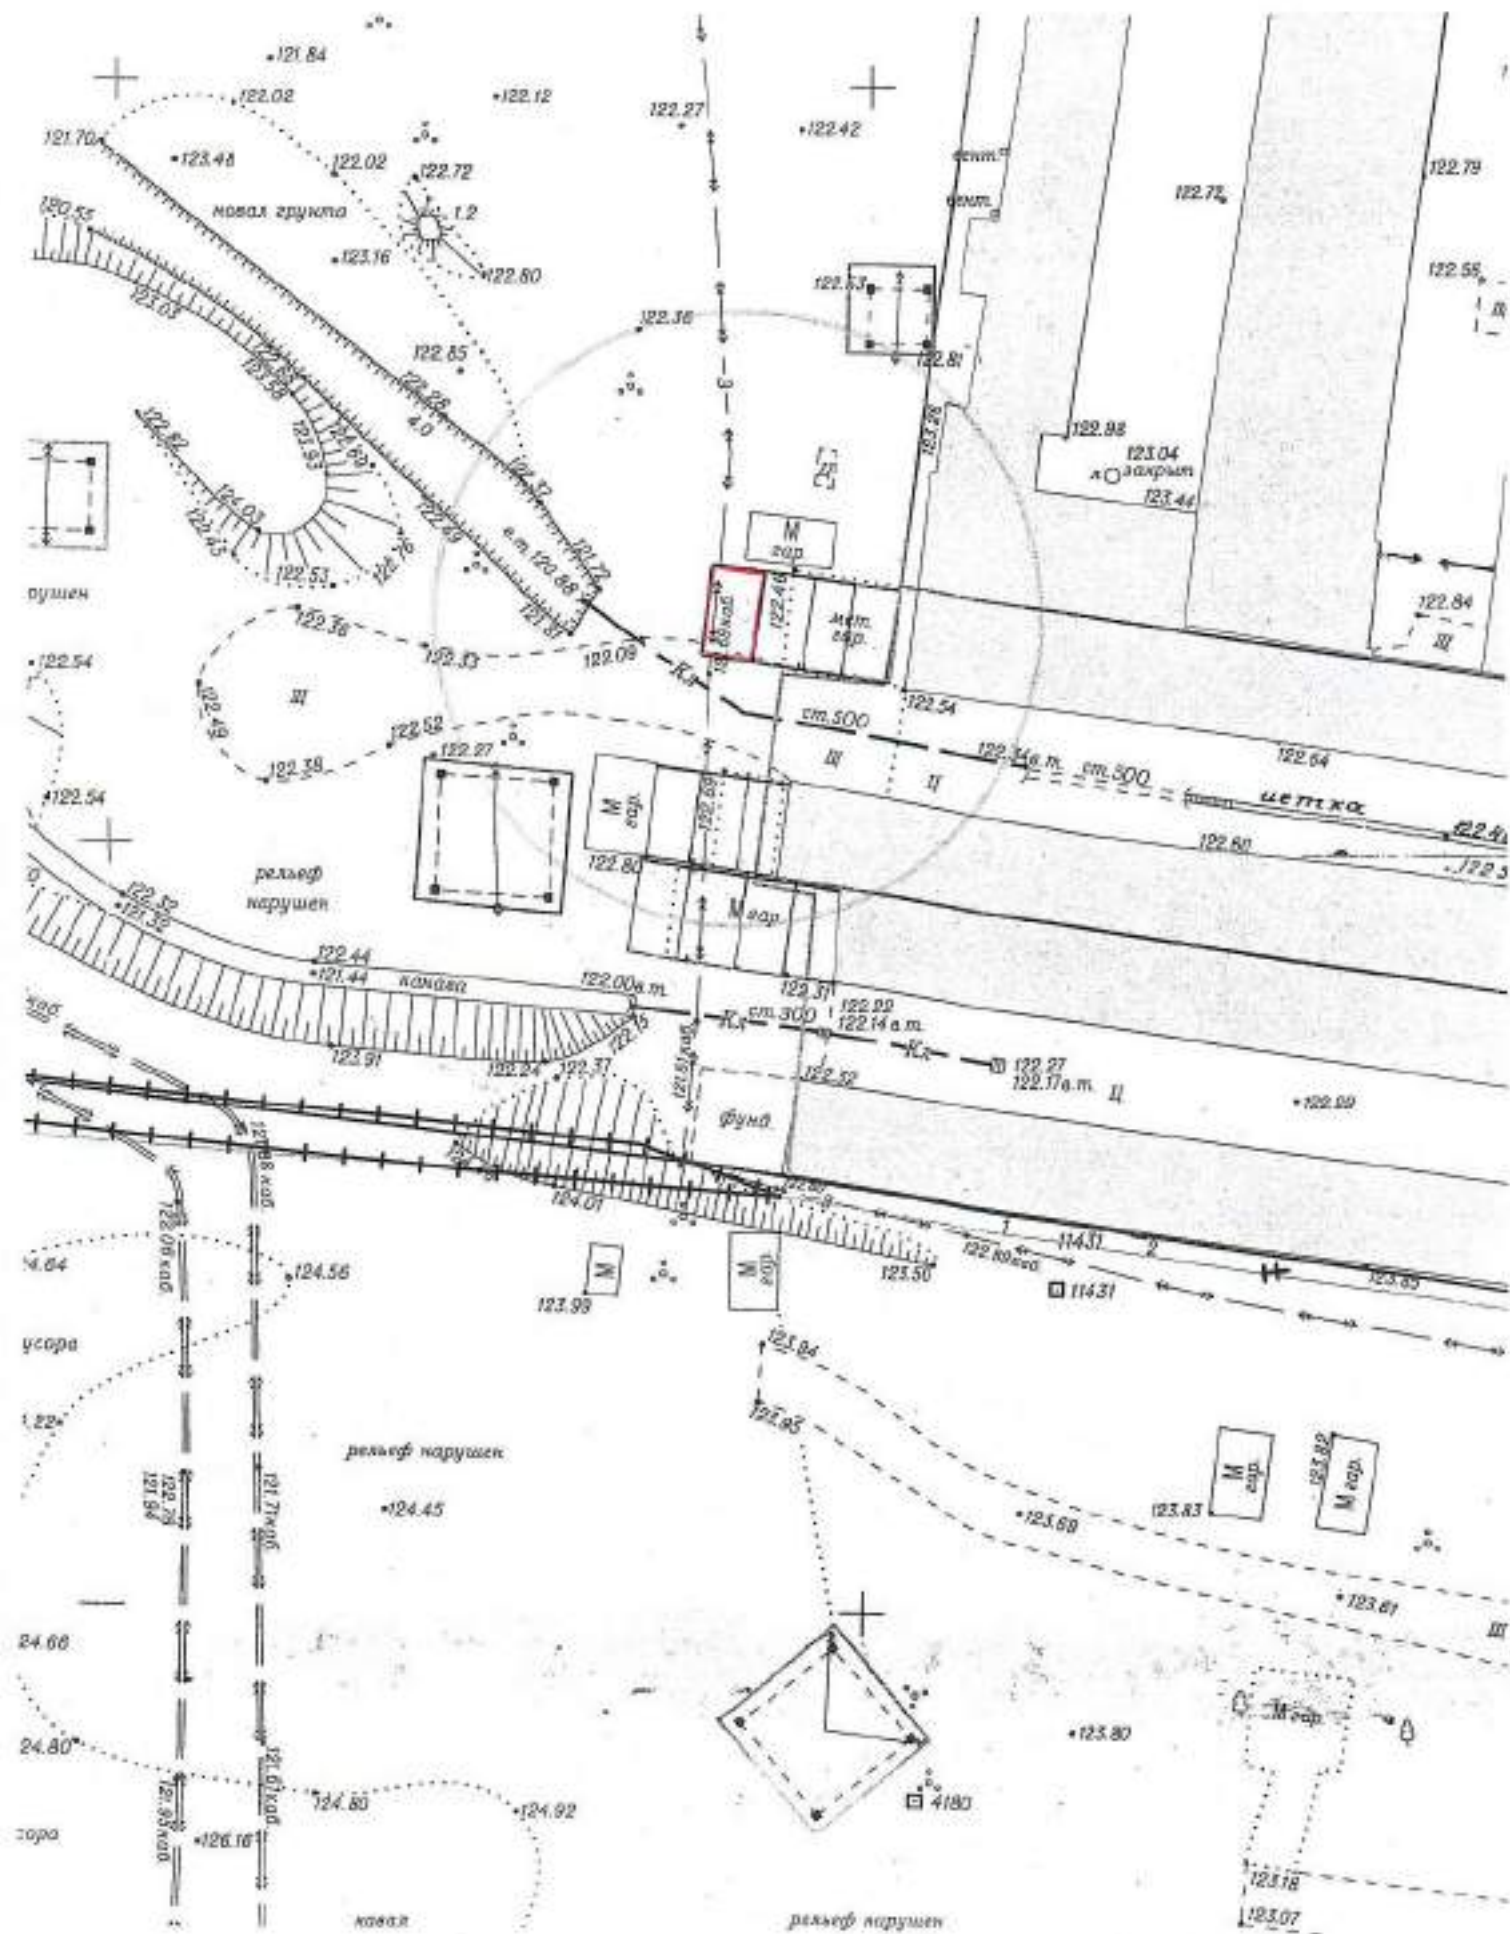

Карта – схема территории №

по адресному ориентиру: ул. Сибиряков - Гвардейцев, (82/2)

на топографическом плане М 1:500