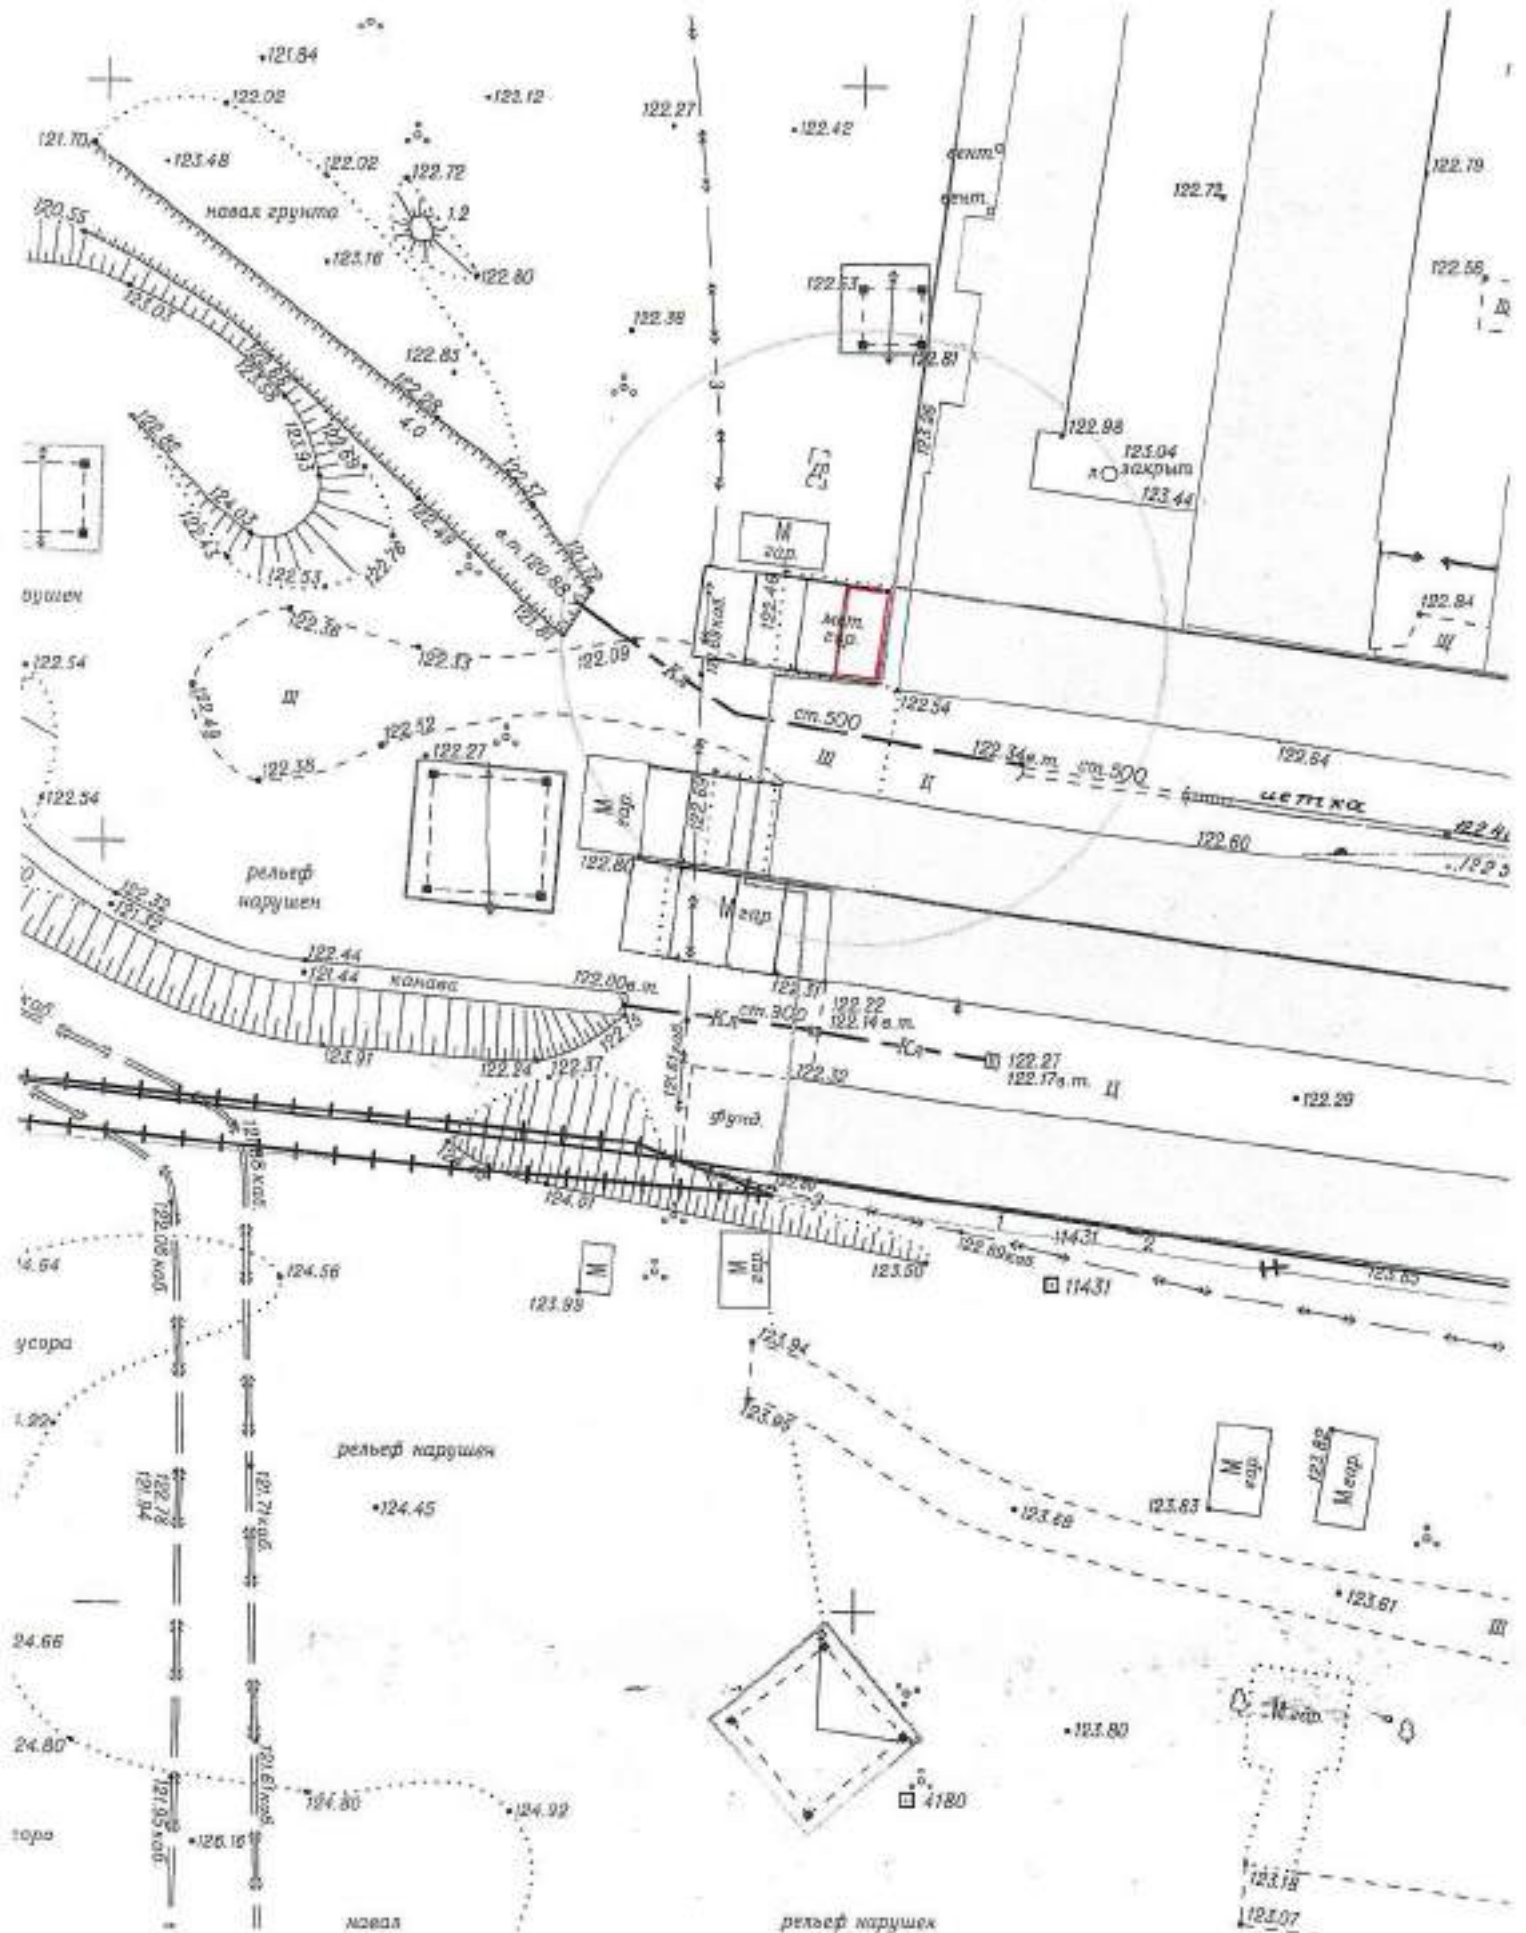

Схема территории по адресу: ул. Есенина, (67)  
в масштабе М 1:500

Карта-схема территории  
По адресному ориентиру улица Толстого, (5)  
На топографическом плане М 1:500

# Карта – схема территории №

по адресному ориентиру: ул. Северный проезд, (25 а).

на топографическом плане М 1:500

Карта – схема территории №  
по адресному ориентиру: ул. Петухова, (2)  
на топографическом плане М 1:500

# Карта – схема территории №

по адресному ориентиру: ул. Петухова, (6 Г)

на топографическом плане М 1:500

# Карта – схема территории №

по адресному ориентиру: ул. Сибиряков - Гвардейцев, (82/2)

на топографическом плане М 1:500