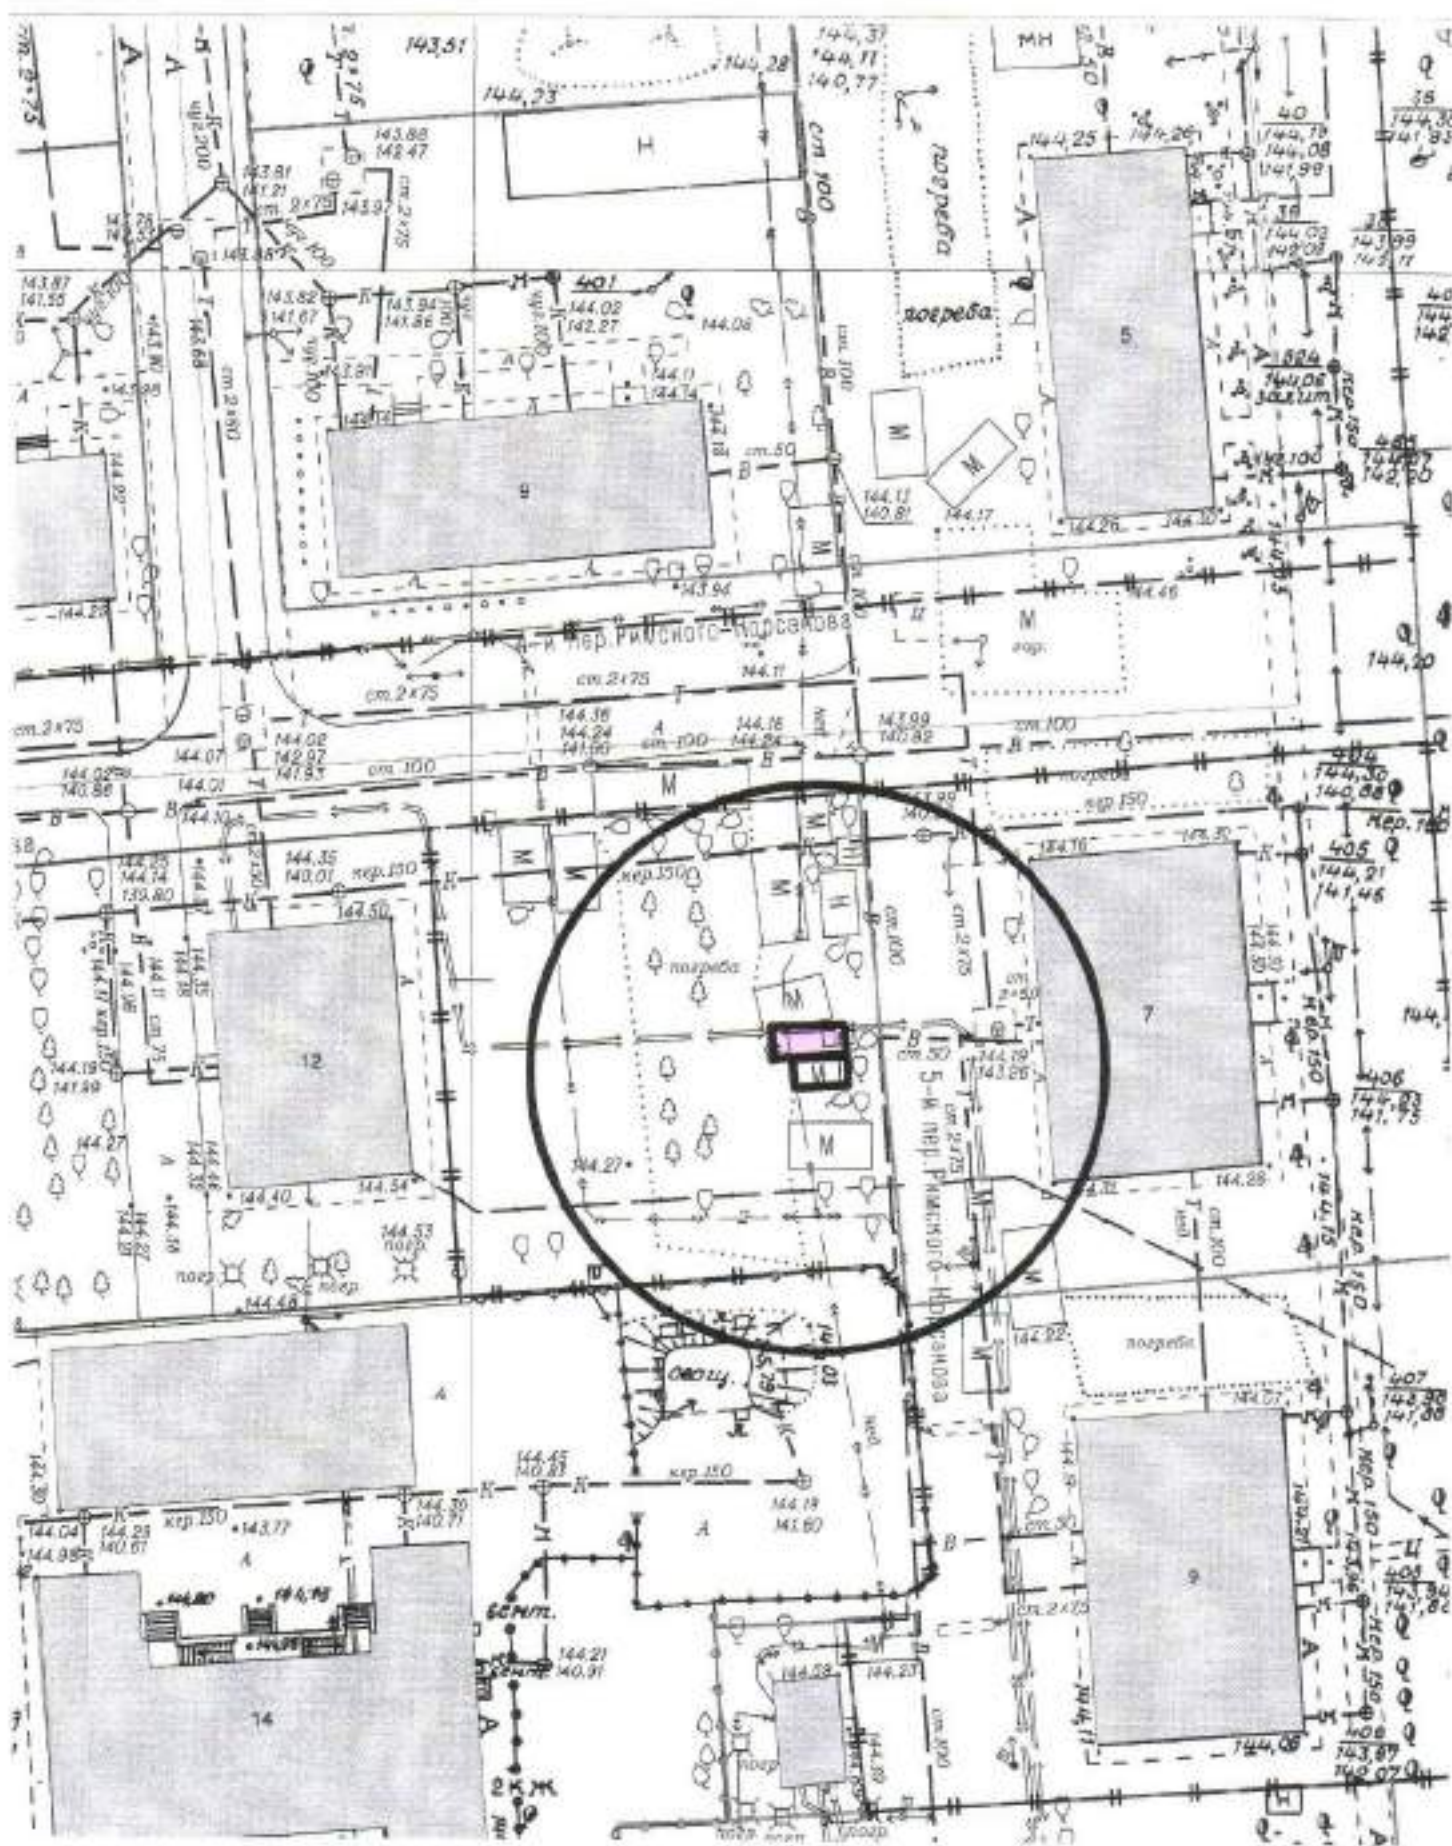

Карта-схема территории  
размещения нестационарного объекта по пер. Бассейный, (6)  
на топографическом плане  
М 1:500

Карта-схема территории  
размещения нестационарного объекта по пер. Бассейный, (6)  
на топографическом плане  
М 1:500

Схема территории по адресу: ул. Есенина, (67)  
в масштабе М 1:500

Карта-схема территории  
По адресному ориентиру улица Толстого, (5)  
На топографическом плане М 1:500

# Карта-схема территории

ПО АДРЕСНОМУ ОРИЕНТИРУ: 5-й ПЕРЕУЛОК РИМСКОГО-КОРСАКОВА, (7)  
НА ТОПОГРАФИЧЕСКОМ ПЛАНЕ М 1:500