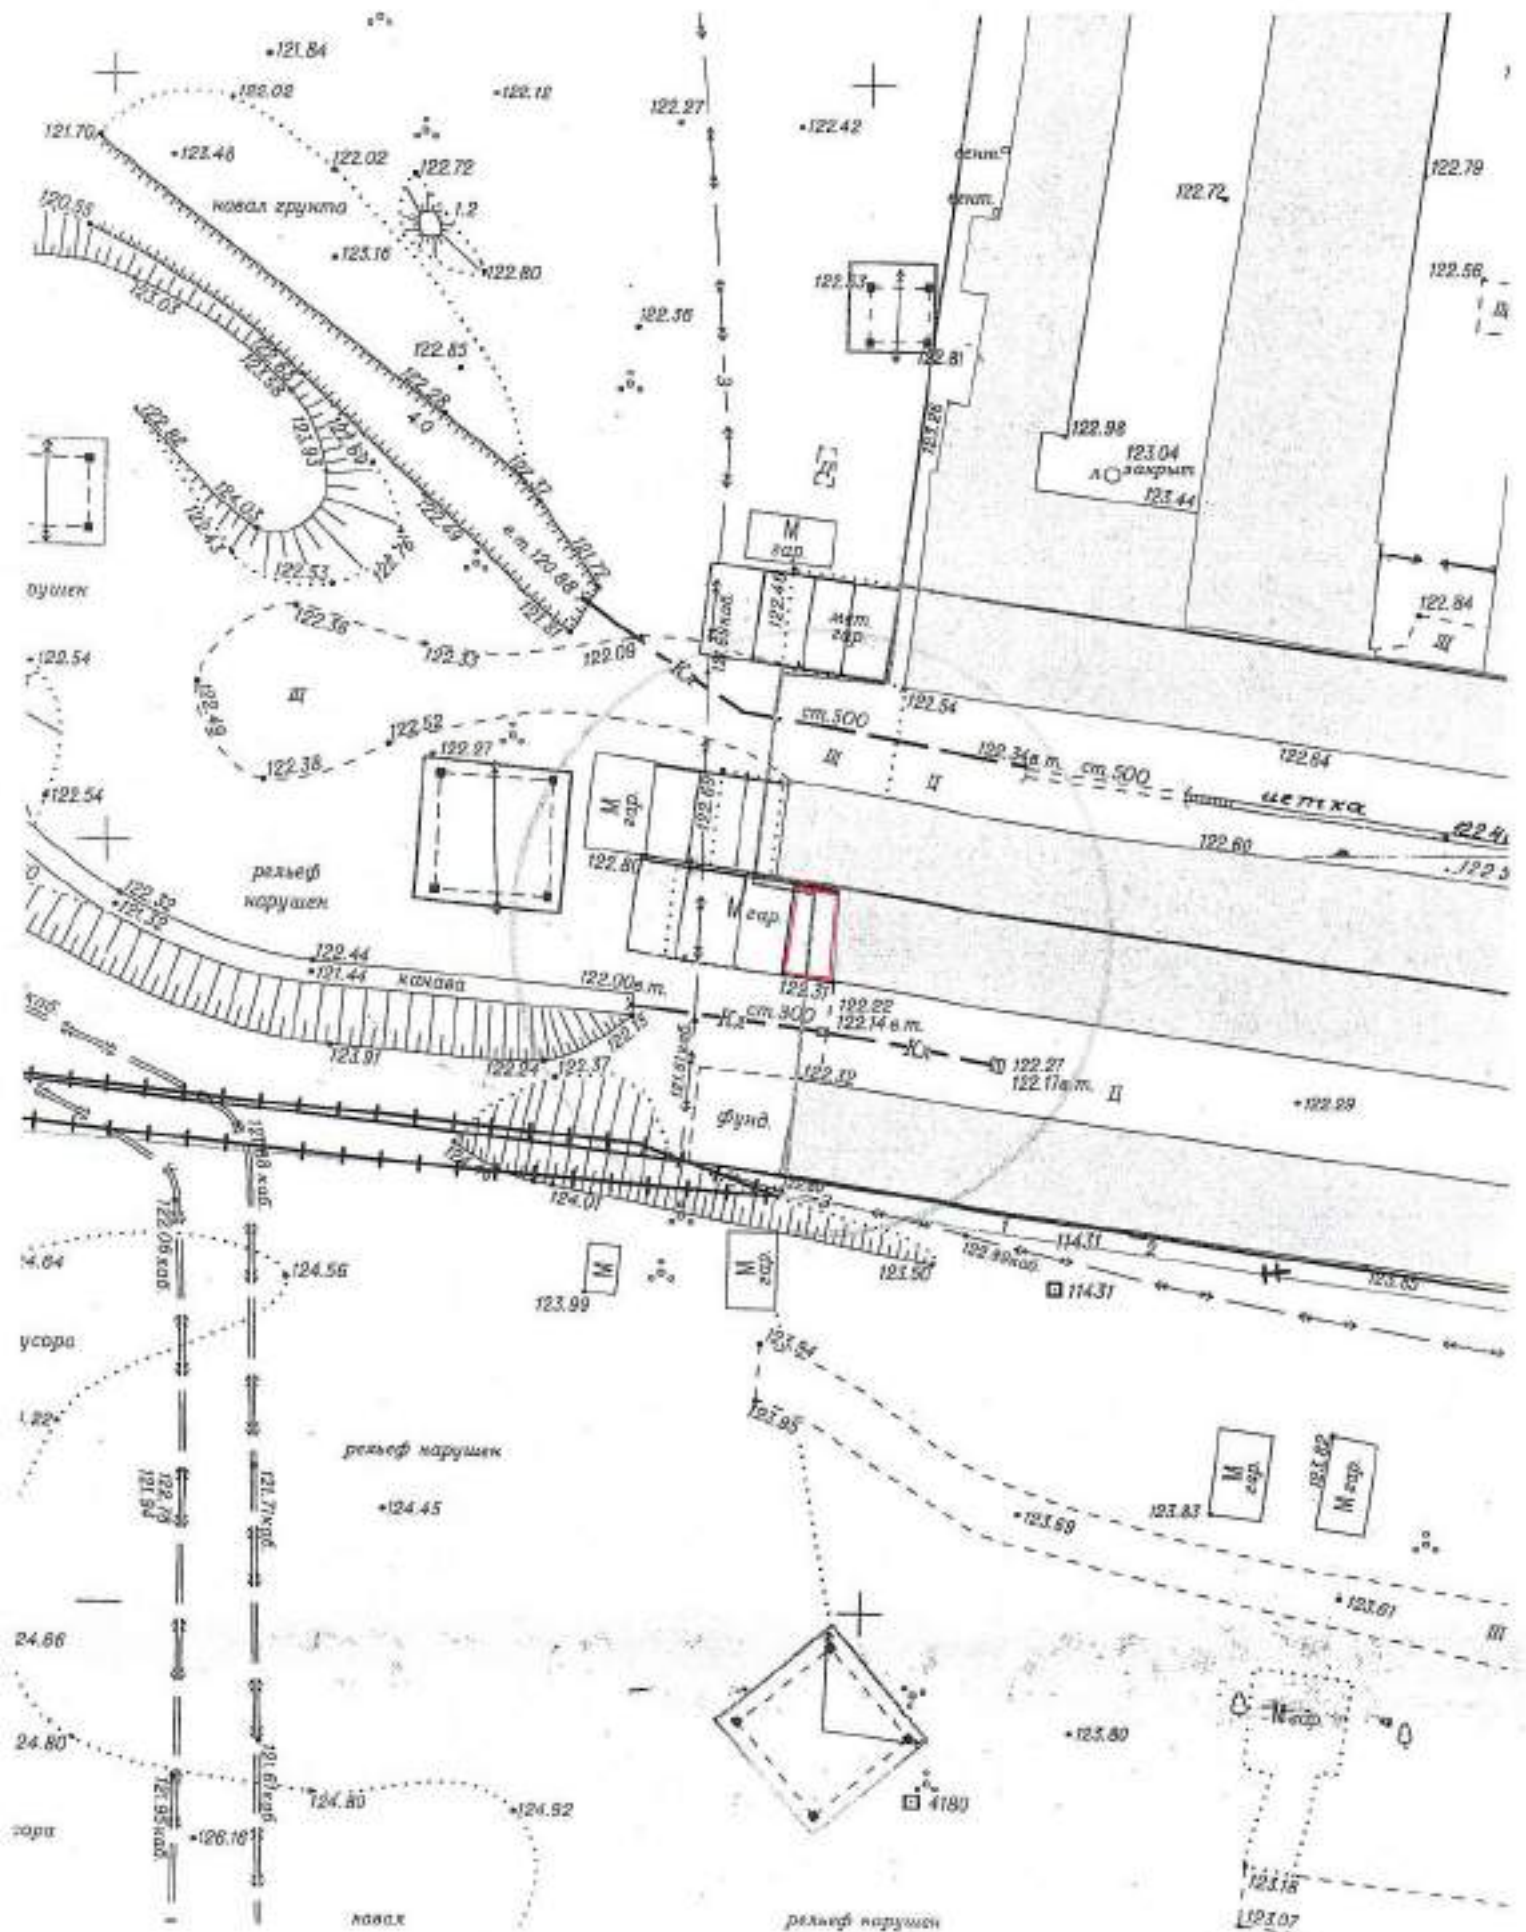

Карта – схема территории №

по адресному ориентиру: ул. Сибиряков - Гвардейцев, (82/2)

на топографическом плане М 1:500