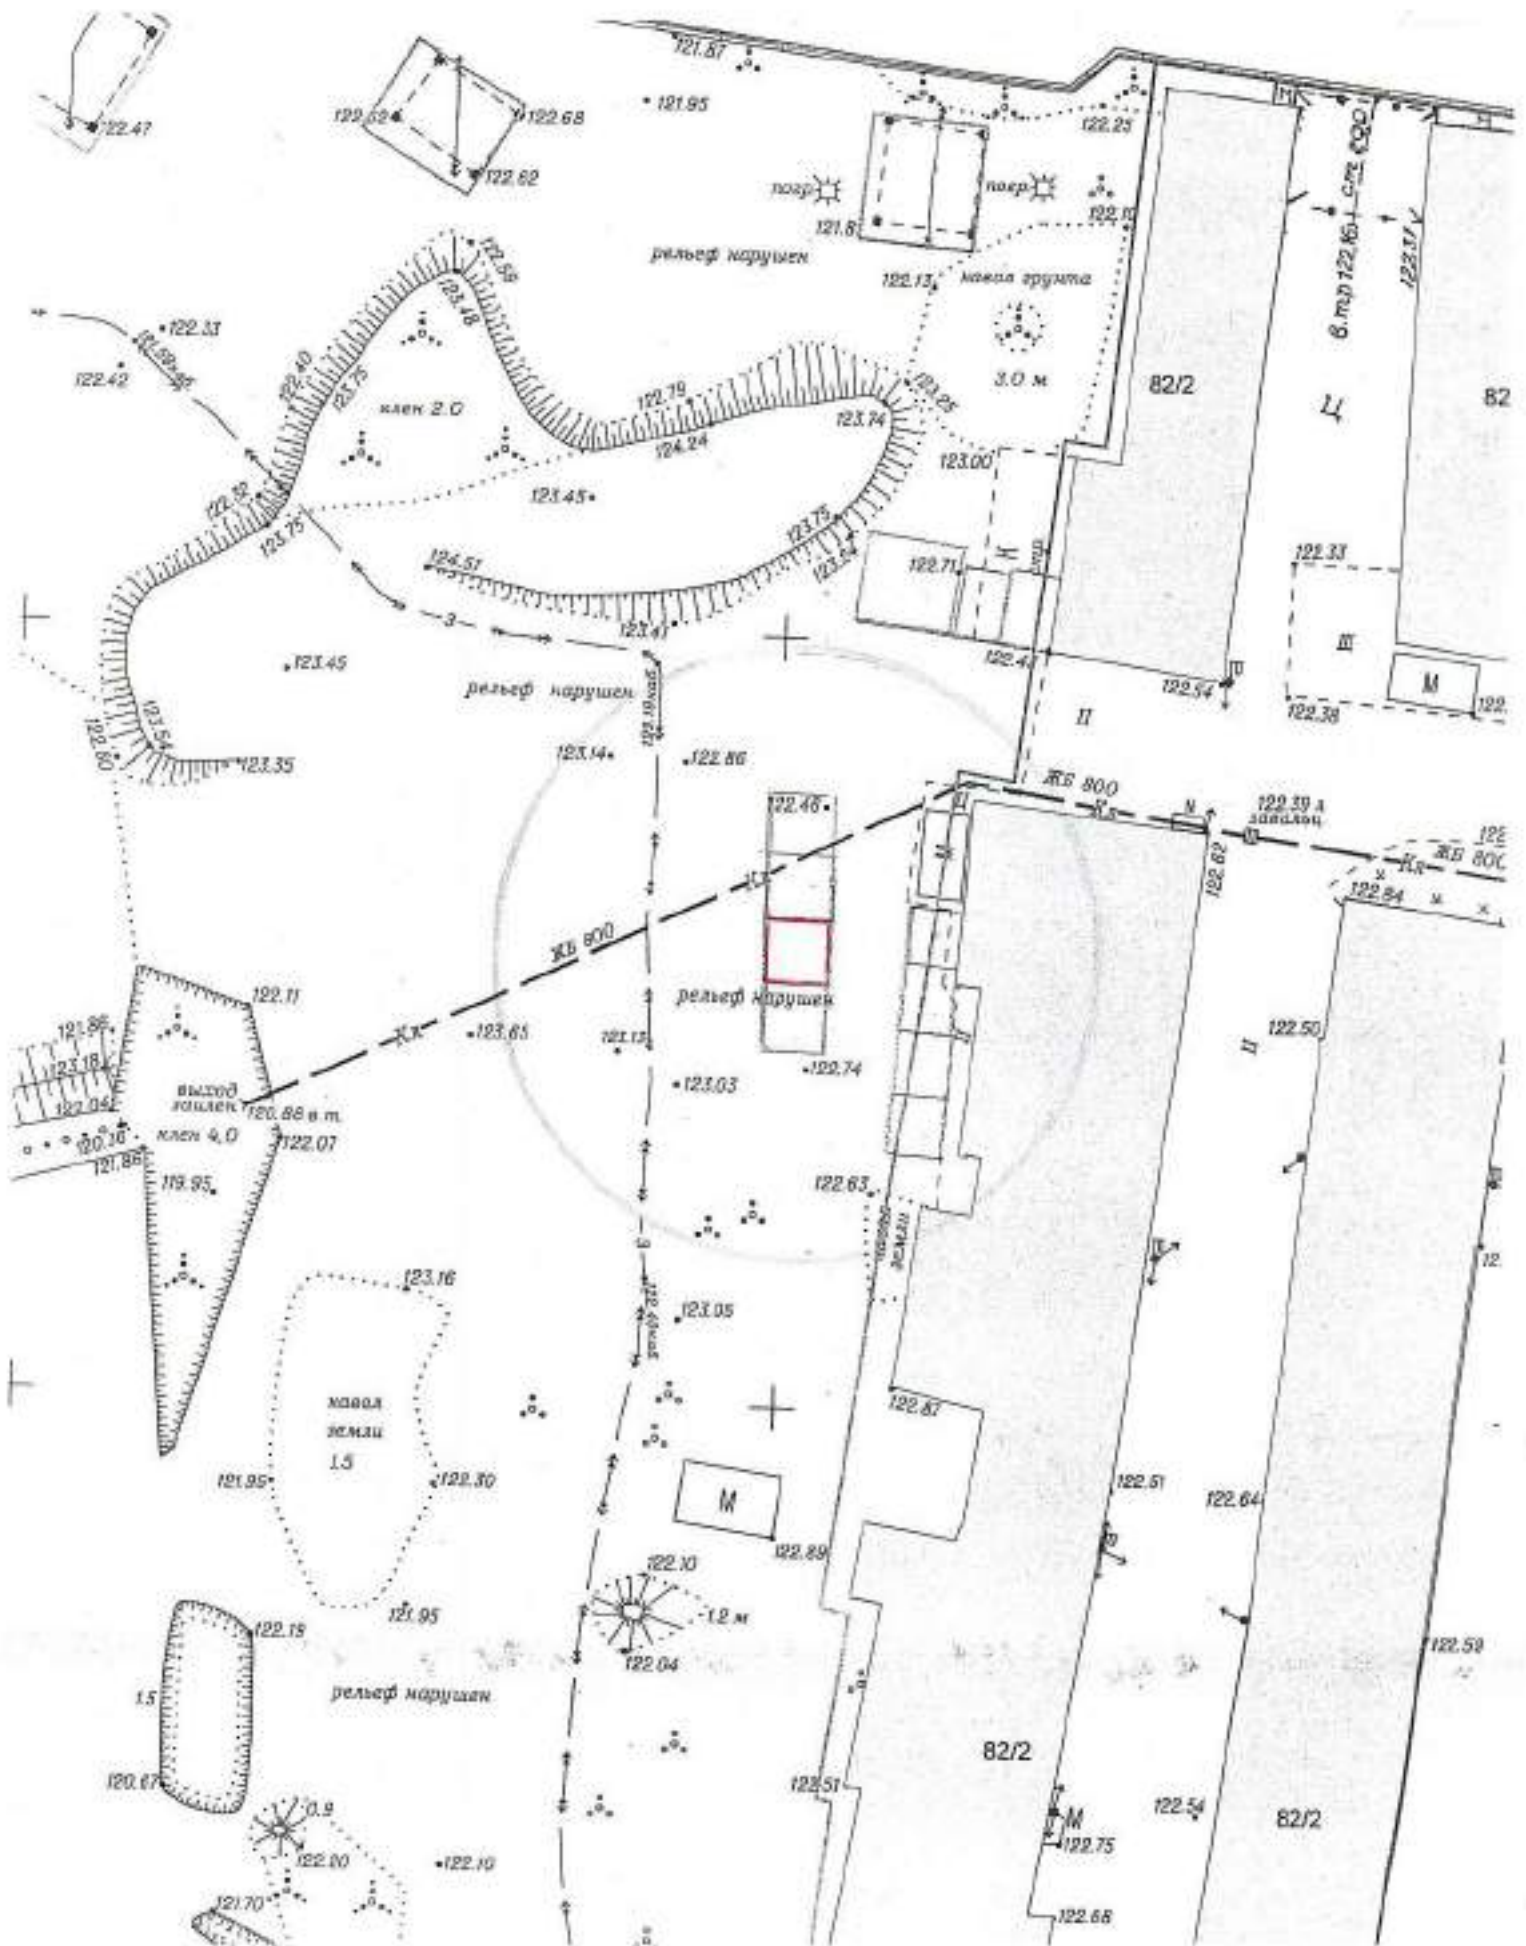

Карта – схема территории №

по адресному ориентиру: ул. Сибиряков - Гвардейцев, (82/2)

на топографическом плане М 1:500