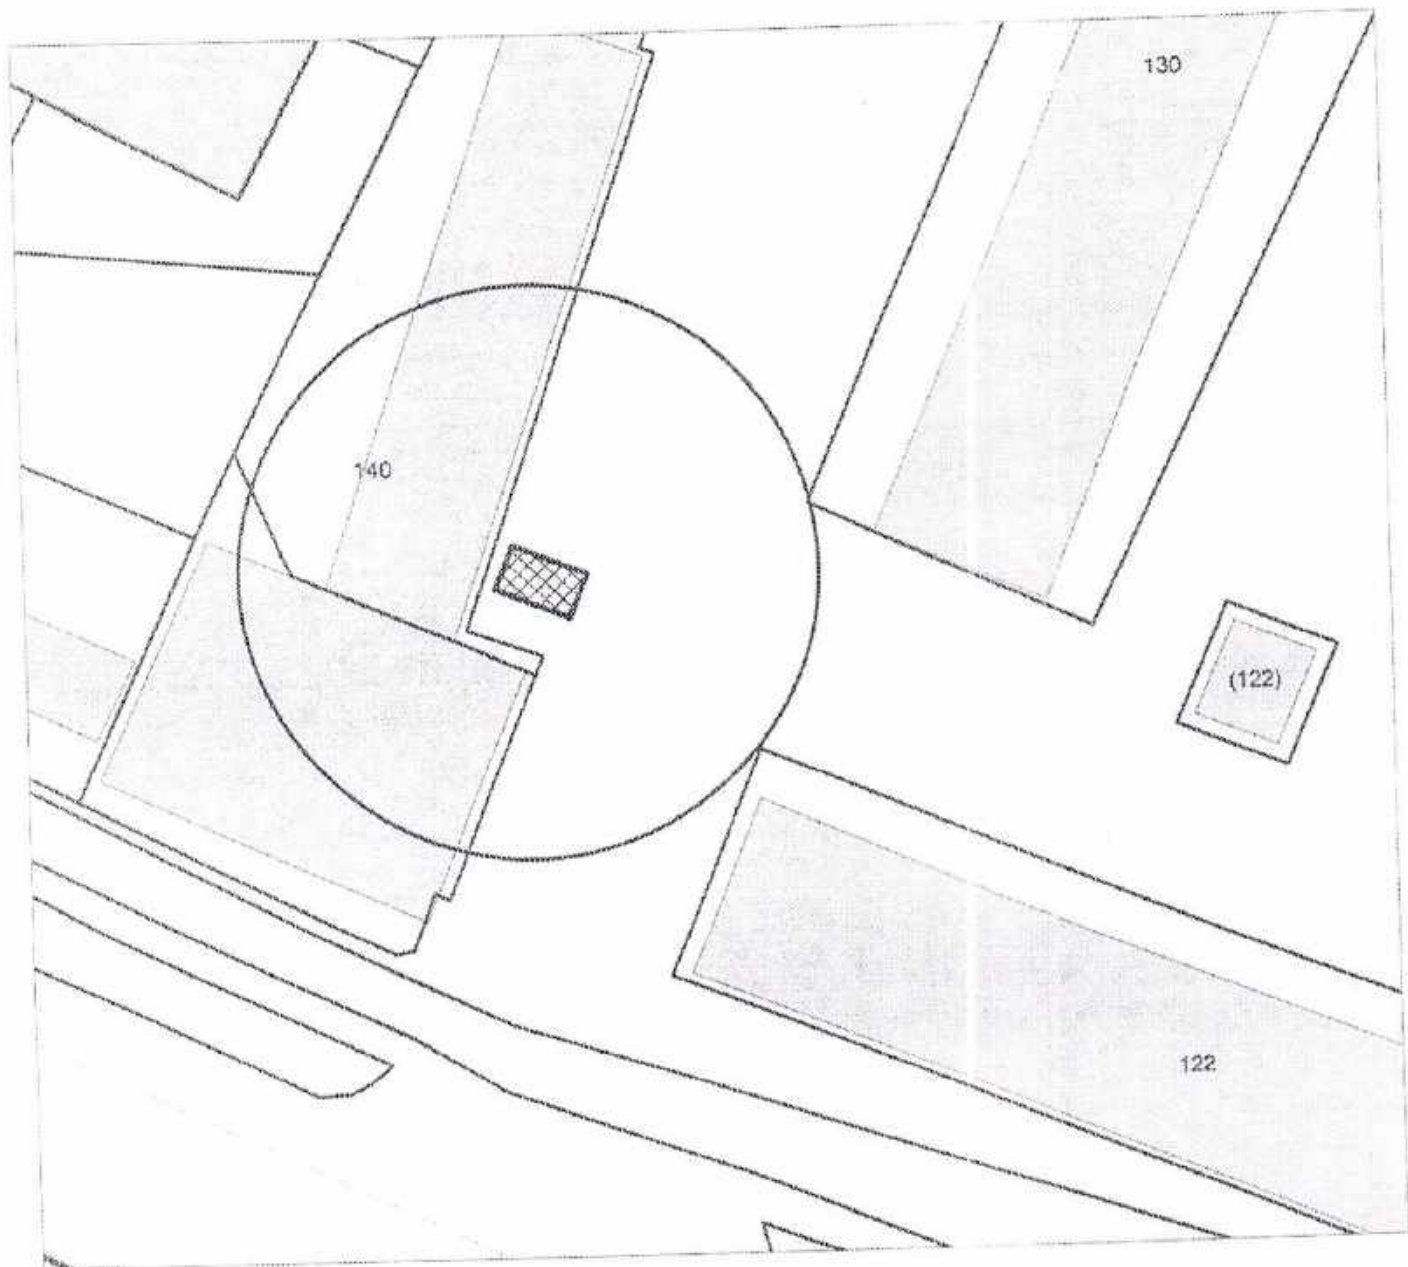

Карта - схема
с адресным ориентиром: ул. Гоголя, (24)
на топографическом плане М 1:500

Карта - схема
с адресным ориентиром: ул. Максима Грького, (24)
на топографическом плане М 1:500

Схема территории по адресу: ул. Толбухина, (19)
в масштабе М 1:500

Условные обозначения:

- нестационарный объект - АЗС контейнерного типа

Карта - схема территории
размещения нестационарных объектов
по ул. Первомайская, 130
на топографическом плане М 1:500

Карта - схема территории
размещения нестационарных объектов
по ул. Первомайская, 130
на топографическом плане М 1:500