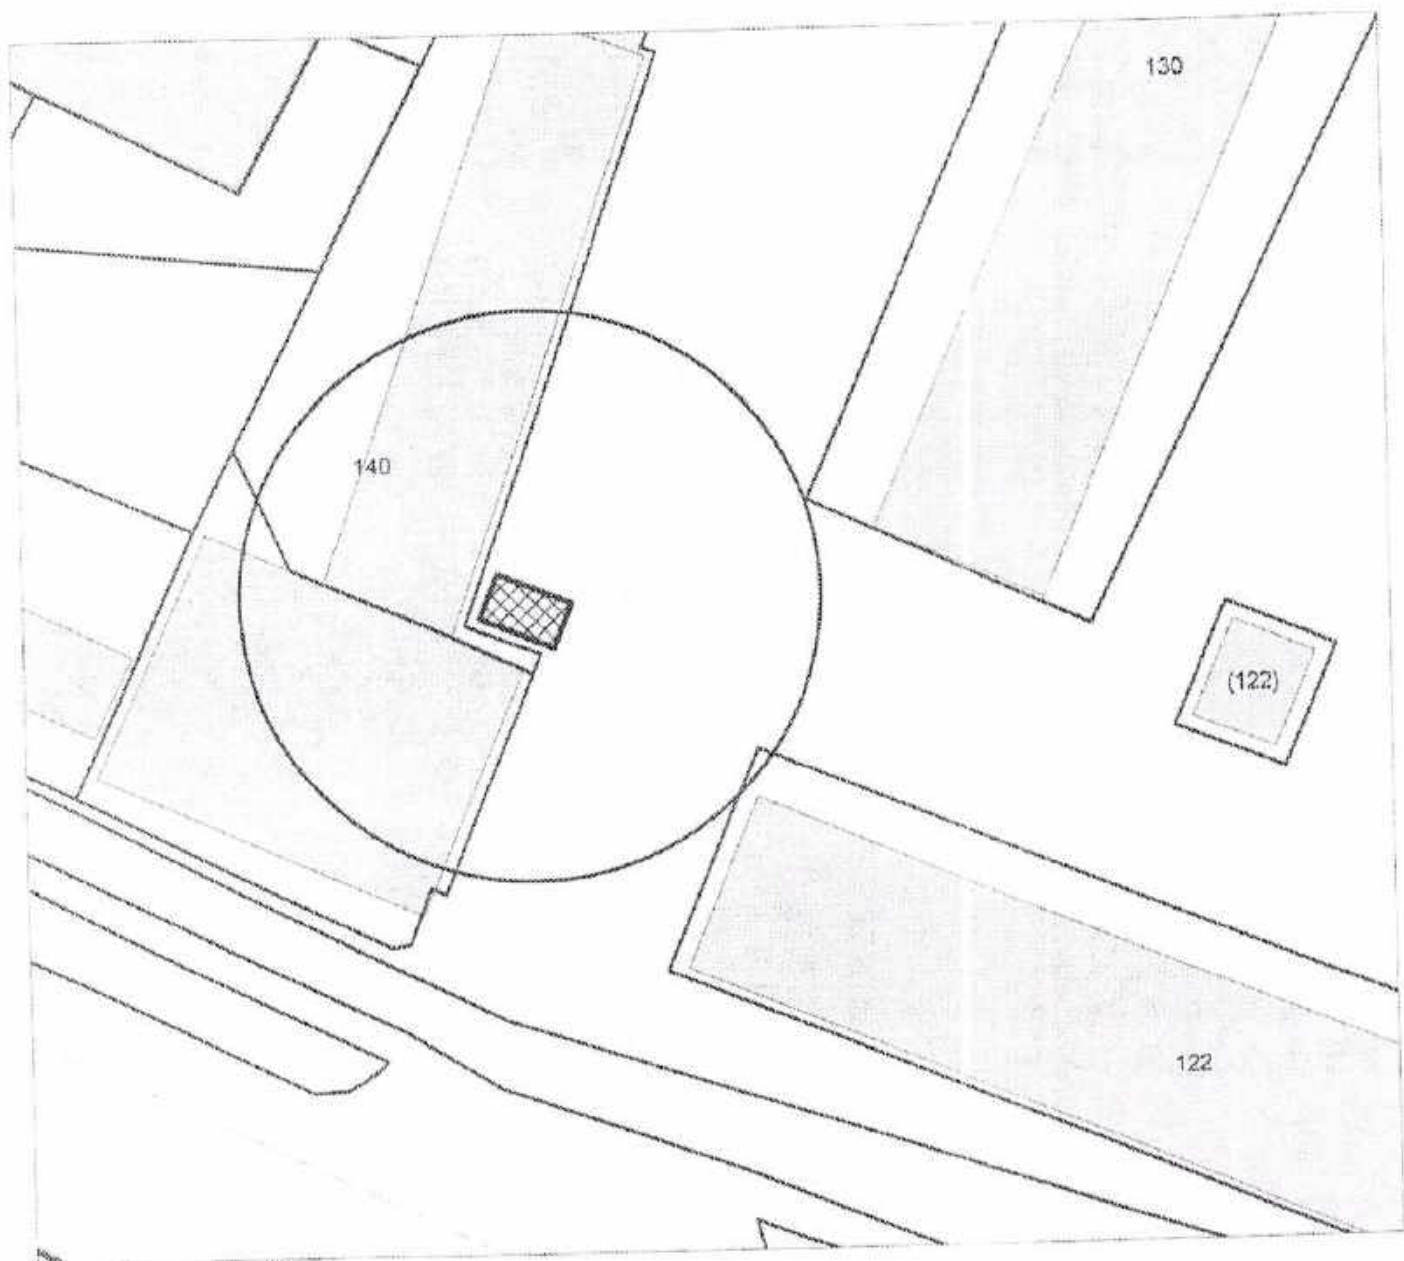

Карта - схема территории
размещения нестационарных объектов
по ул. Первомайская, 130
на топографическом плане М 1:500