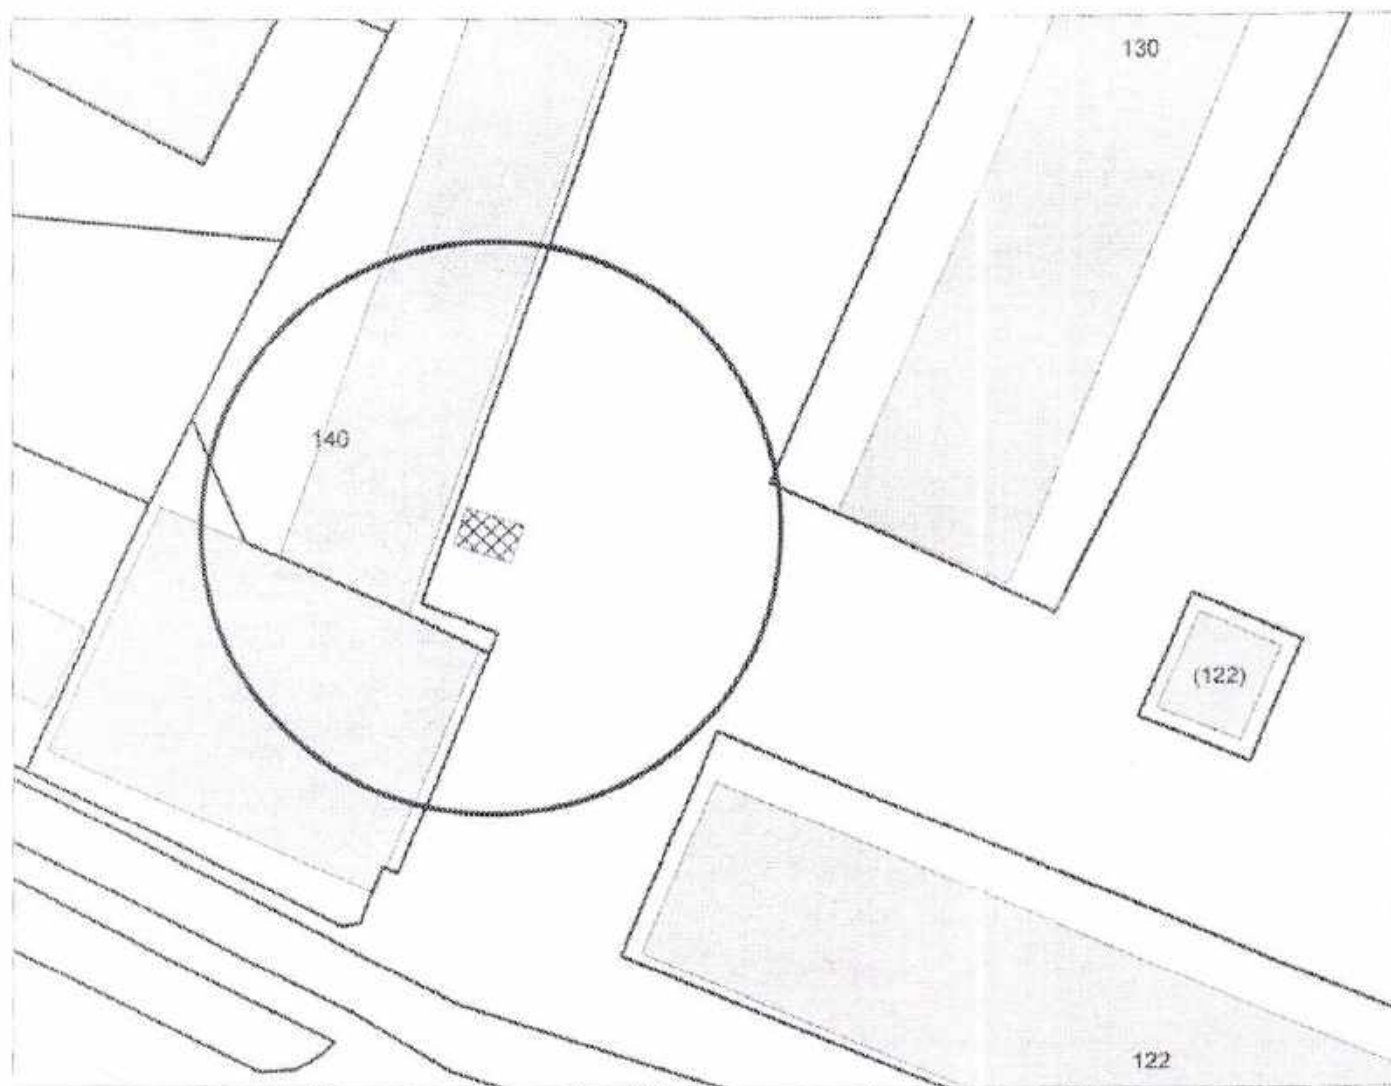

Карта-схема территории
размещения нестационарных объектов
по ул. Первомайская, 130
на топографическом плане
М 1:500