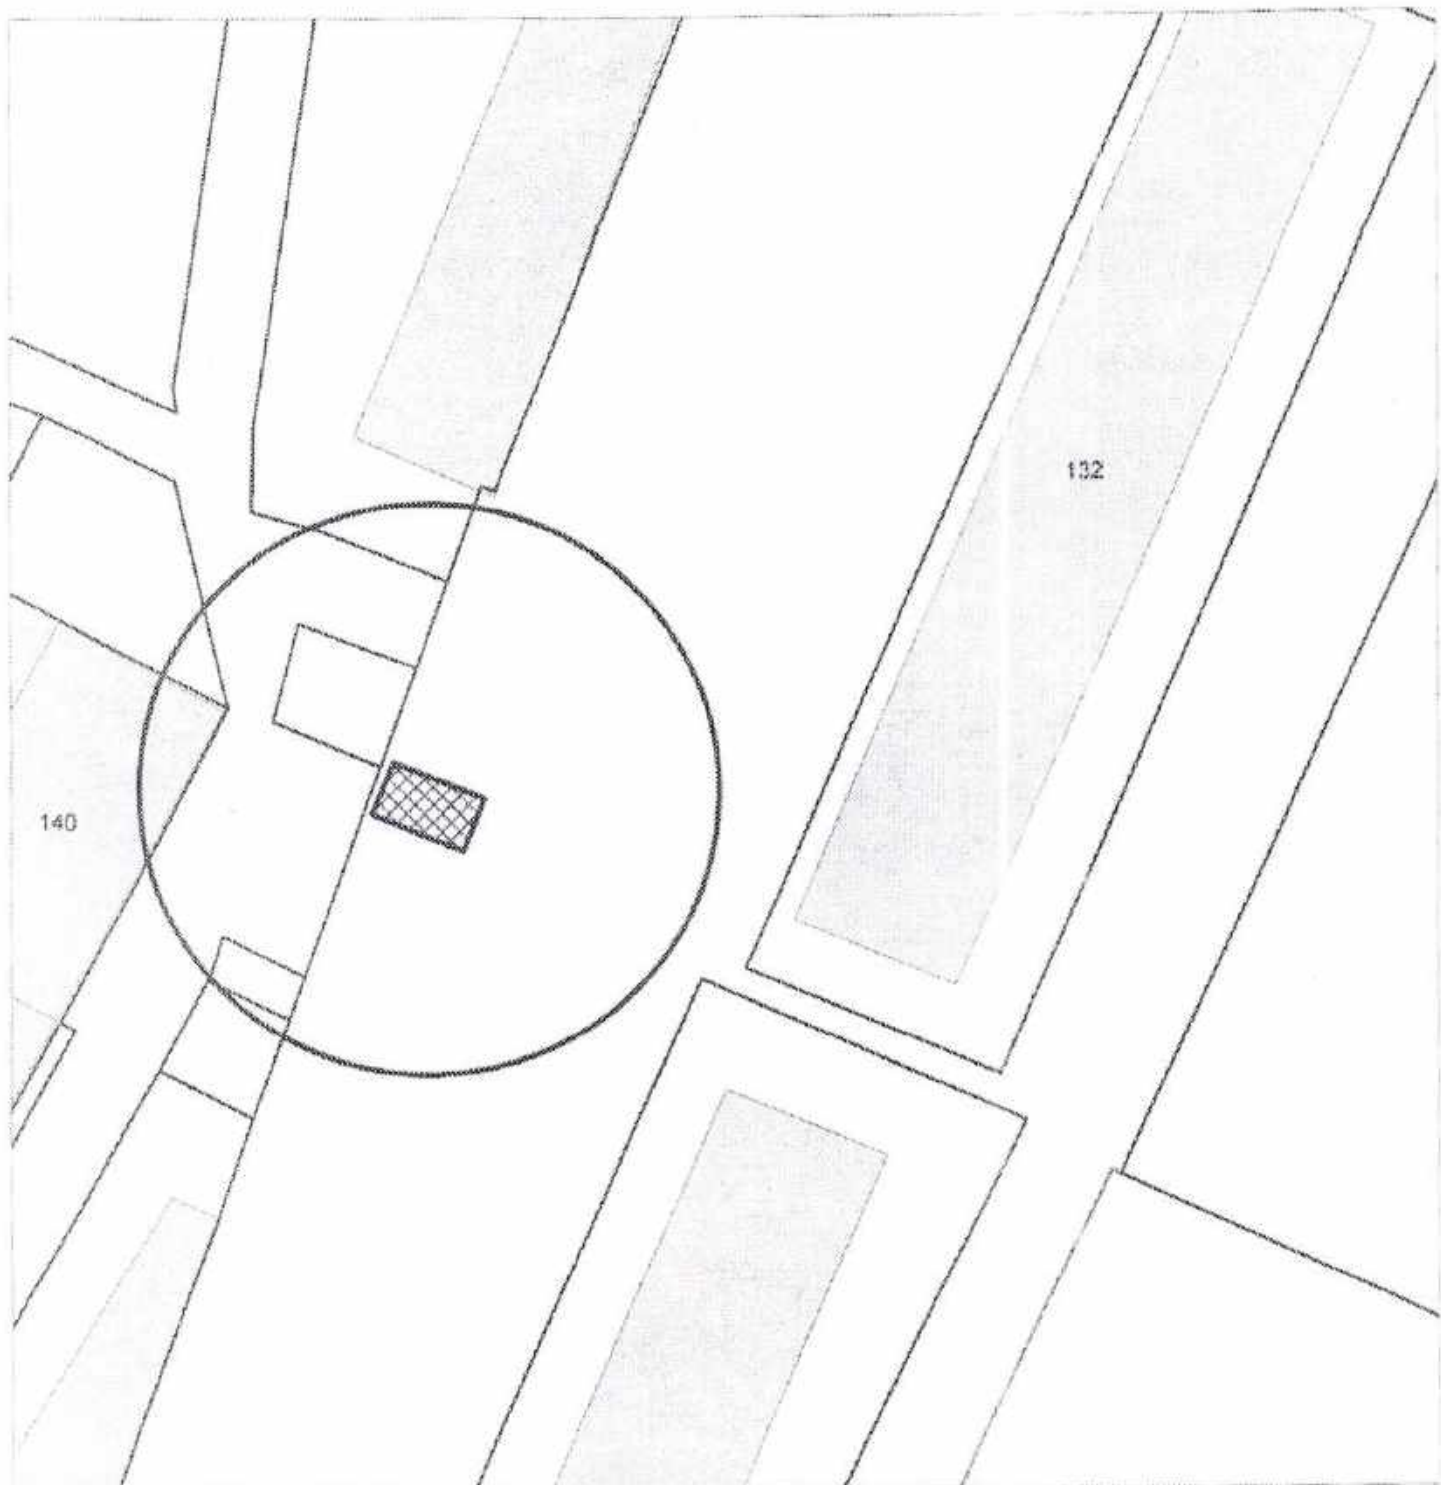

Карта-схема территории
размещения нестационарных объектов
по ул. Первомайская, 132
на топографическом плане
М 1:500