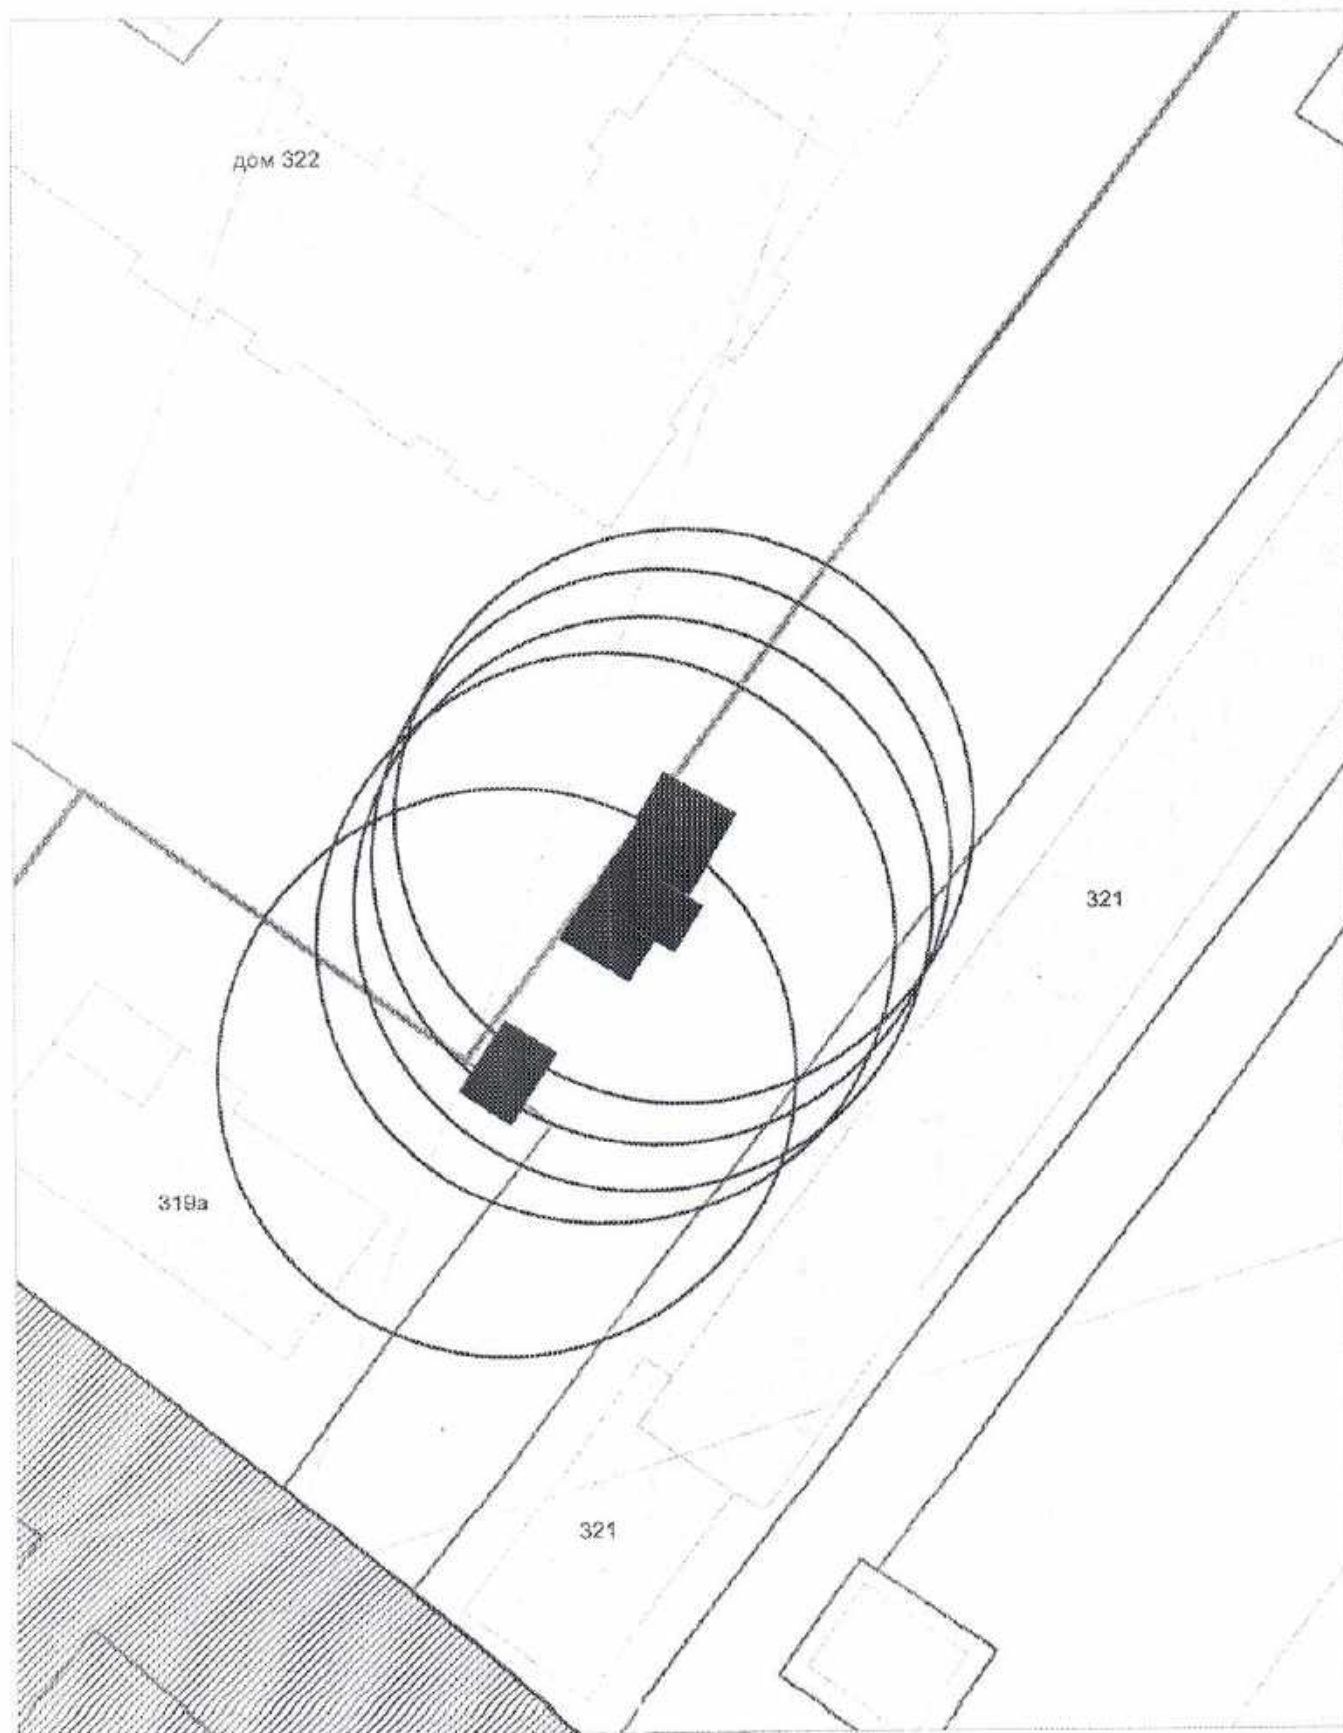

Карта-схема территории

по адресному ориентиру: ул. 2-я Шоссейная, (17)
на топографическом плане М 1:500

Карта - схема
с адресным ориентиром: ул. Гоголя, (12)
на топографическом плане М 1:500

Карта - схема
с адресным ориентиром: ул. Лобачевского, (26а)
на топографическом плане М 1:500

Карта - схема
с адресным ориентиром: ул. Гоголя, (24)
на топографическом плане М 1:500

Карта - схема
с адресным ориентиром: ул. Максима Грького, (24)
на топографическом плане М 1:500

Схема территории по адресу: ул. Толбухина, (19)
в масштабе М 1:500

Схема территории по адресу: пр. Дзержинского, (71)
в масштабе 1:500

Карта-схема территории
по адресному ориентиру улица Кирова, (321)
на топографическом плане М 1:500

КАРТА-СХЕМА ТЕРРИТОРИИ
 по адресному ориентиру: г. Новосибирск, ул. Фадеева, (82 к. 1)
 на топографическом плане
 М 1:500