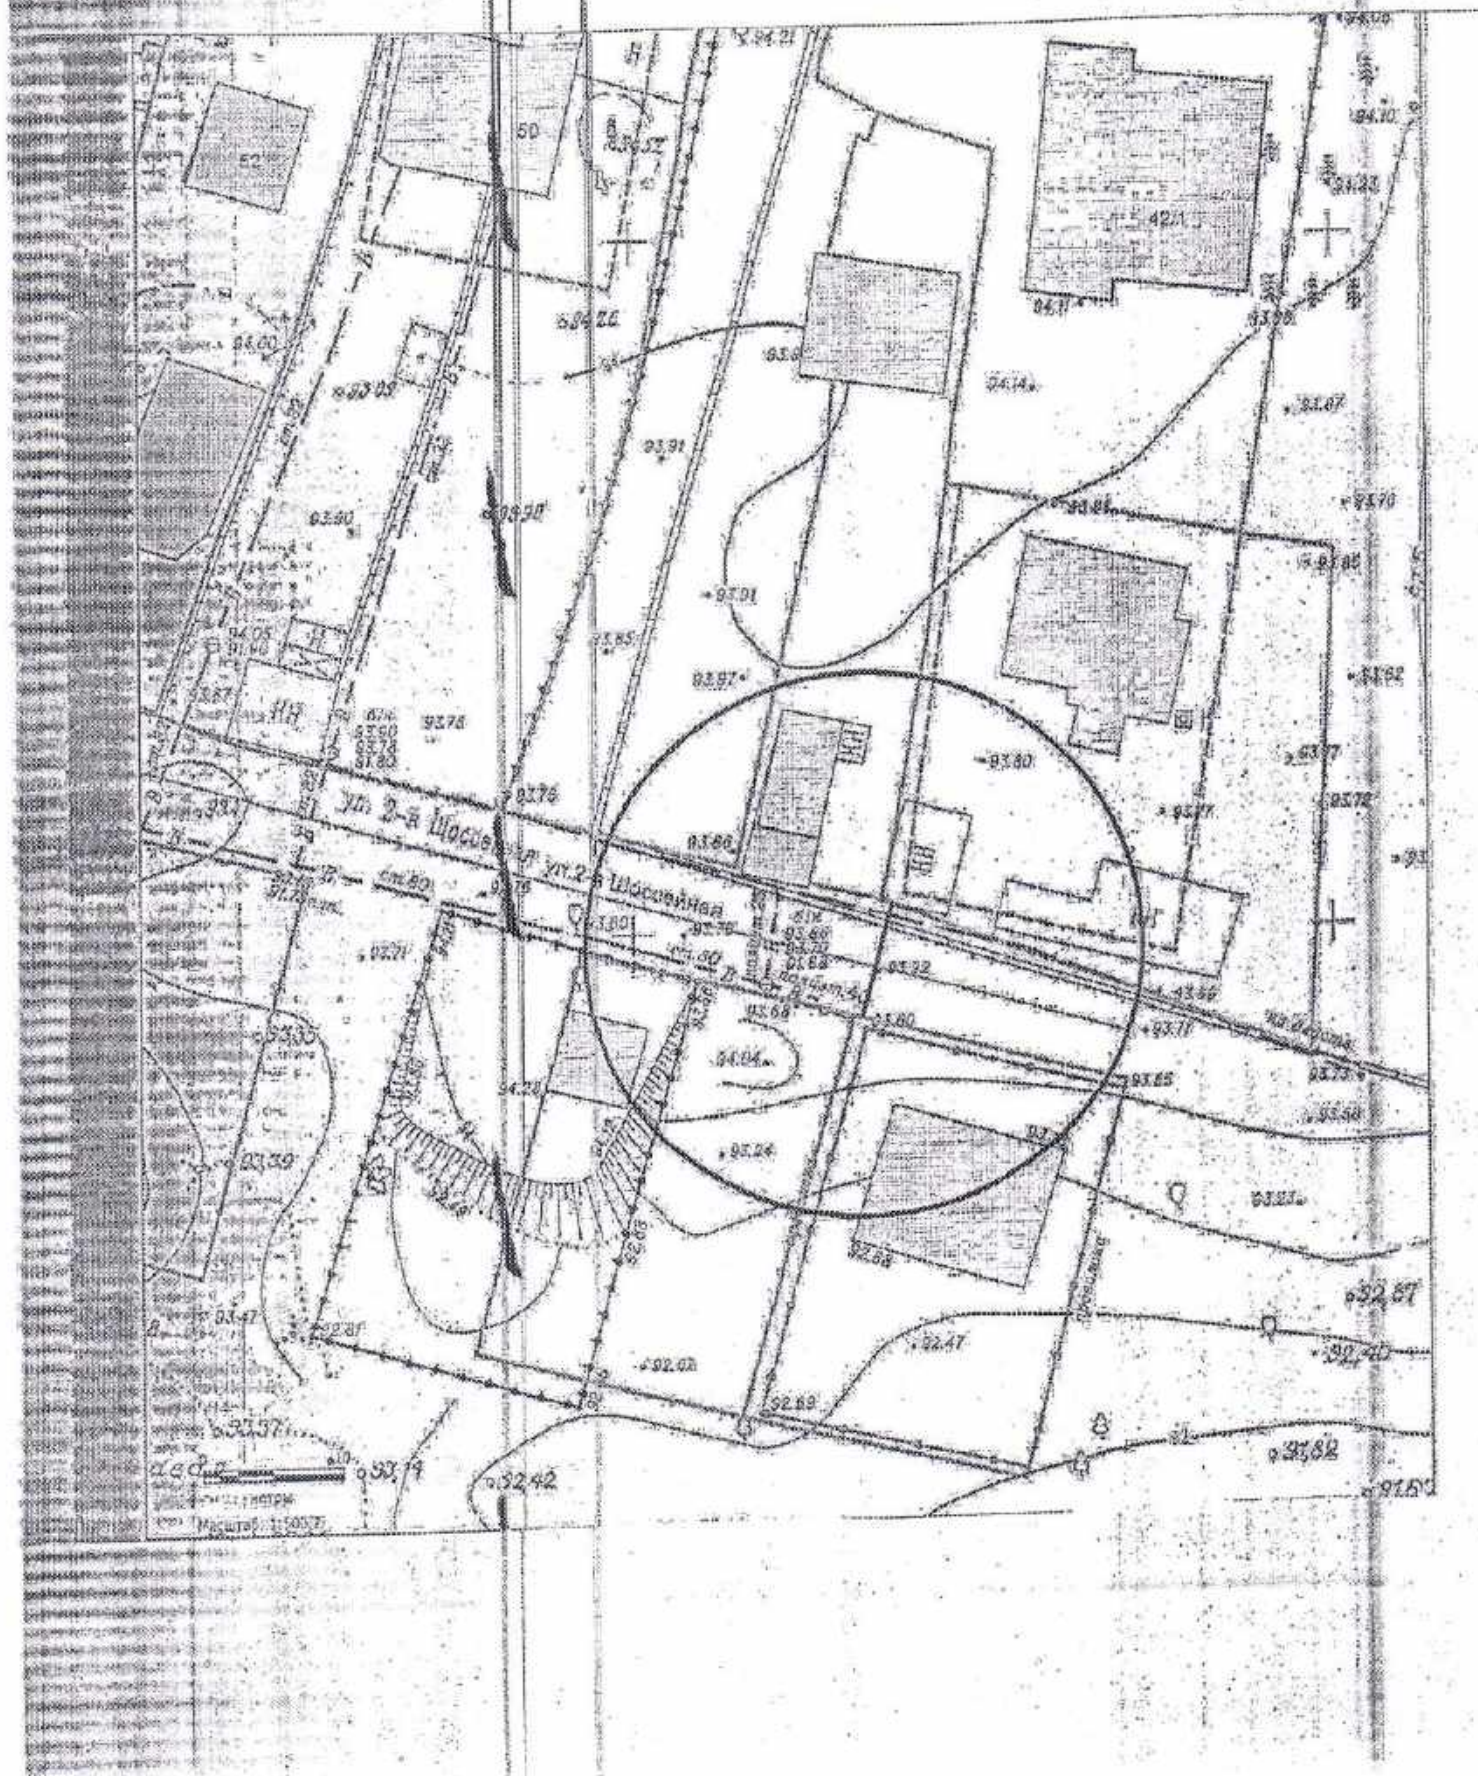

Карта-схема территории

по адресному ориентиру: ул. 2-я Шоссейная, (17)
на топографическом плане М 1:500

Карта - схема
с адресным ориентиром: ул. Гоголя, (12)
на топографическом плане М 1:500

Карта - схема
с адресным ориентиром: ул. Лобачевского, (26а)
на топографическом плане М 1:500

Карта - схема
с адресным ориентиром: ул. Гоголя, (24)
на топографическом плане М 1:500

Карта - схема
с адресным ориентиром: ул. Максима Грького, (24)
на топографическом плане М 1:500

Схема территории по адресу: ул. Толбухина, (19)
в масштабе М 1:500

Схема территории по адресу: пр. Дзержинского, (71)
в масштабе 1:500

Карта-схема территории
по адресному ориентиру улица Кирова, (321)
на топографическом плане М 1:500

КАРТА-СХЕМА ТЕРРИТОРИИ
 по адресному ориентиру: г. Новосибирск, ул. Фадеева, (82 к. 1)
 на топографическом плане
 М 1:500