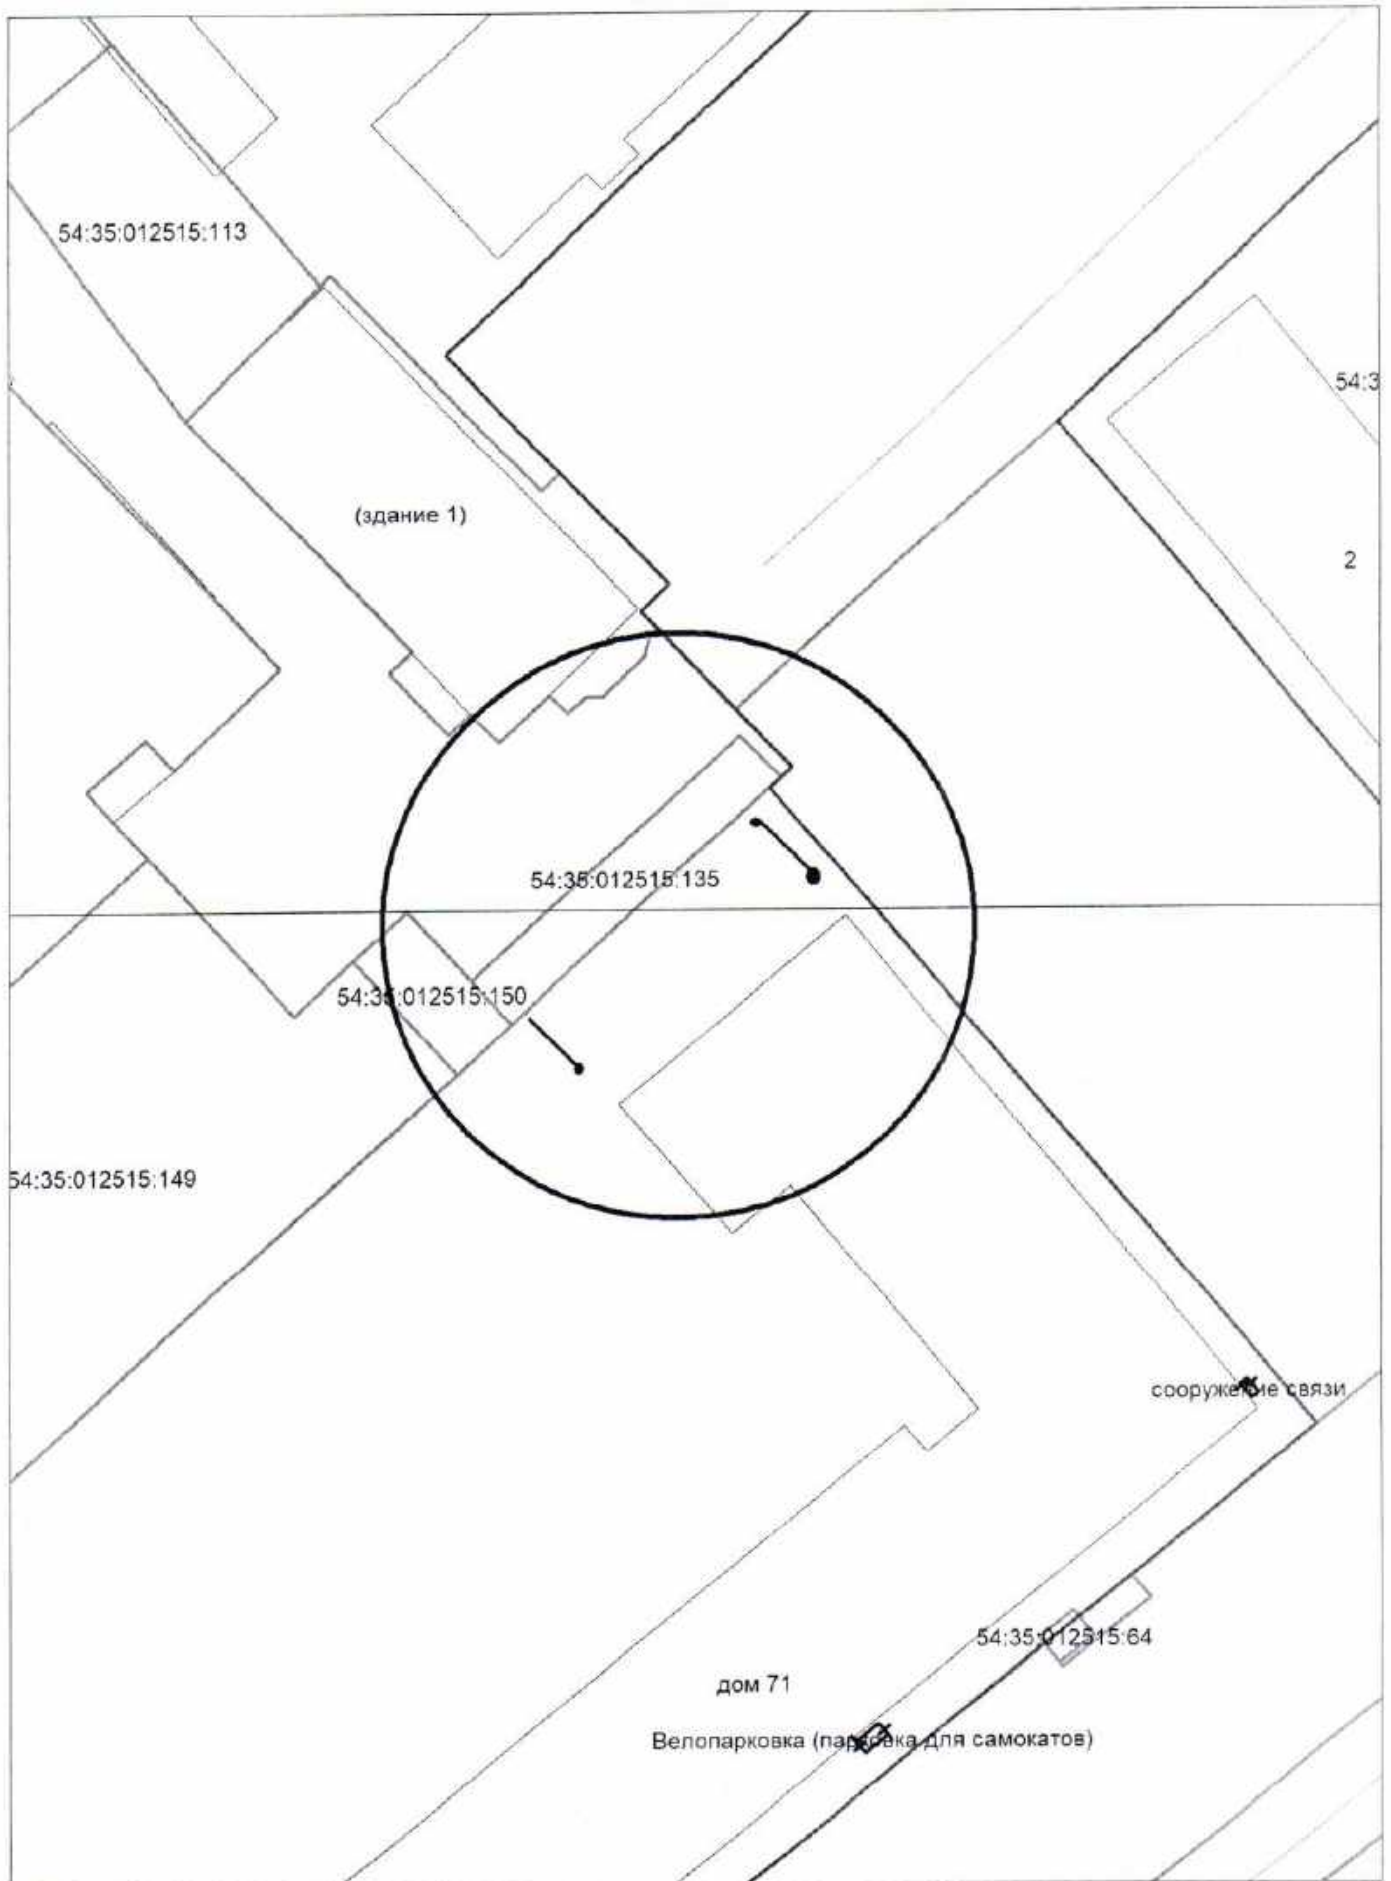

Карта-схема территории

по адресному ориентиру: ул. 2-я Шоссейная, (17)
на топографическом плане М 1:500

Карта - схема
с адресным ориентиром: ул. Гоголя, (12)
на топографическом плане М 1:500

Карта - схема
с адресным ориентиром: ул. Лобачевского, (26а)
на топографическом плане М 1:500

Карта - схема
с адресным ориентиром: ул. Гоголя, (24)
на топографическом плане М 1:500

Карта - схема
с адресным ориентиром: ул. Максима Грького, (24)
на топографическом плане М 1:500

Схема территории по адресу: ул. Толбухина, (19)
в масштабе М 1:500

Схема территории по адресу: пр. Дзержинского, (71)
в масштабе 1:500

Карта-схема территории
по адресному ориентиру улица Кирова, (321)
на топографическом плане М 1:500

КАРТА-СХЕМА ТЕРРИТОРИИ
 по адресному ориентиру: г. Новосибирск, ул. Фадеева, (82 к. 1)
 на топографическом плане
 М 1:500