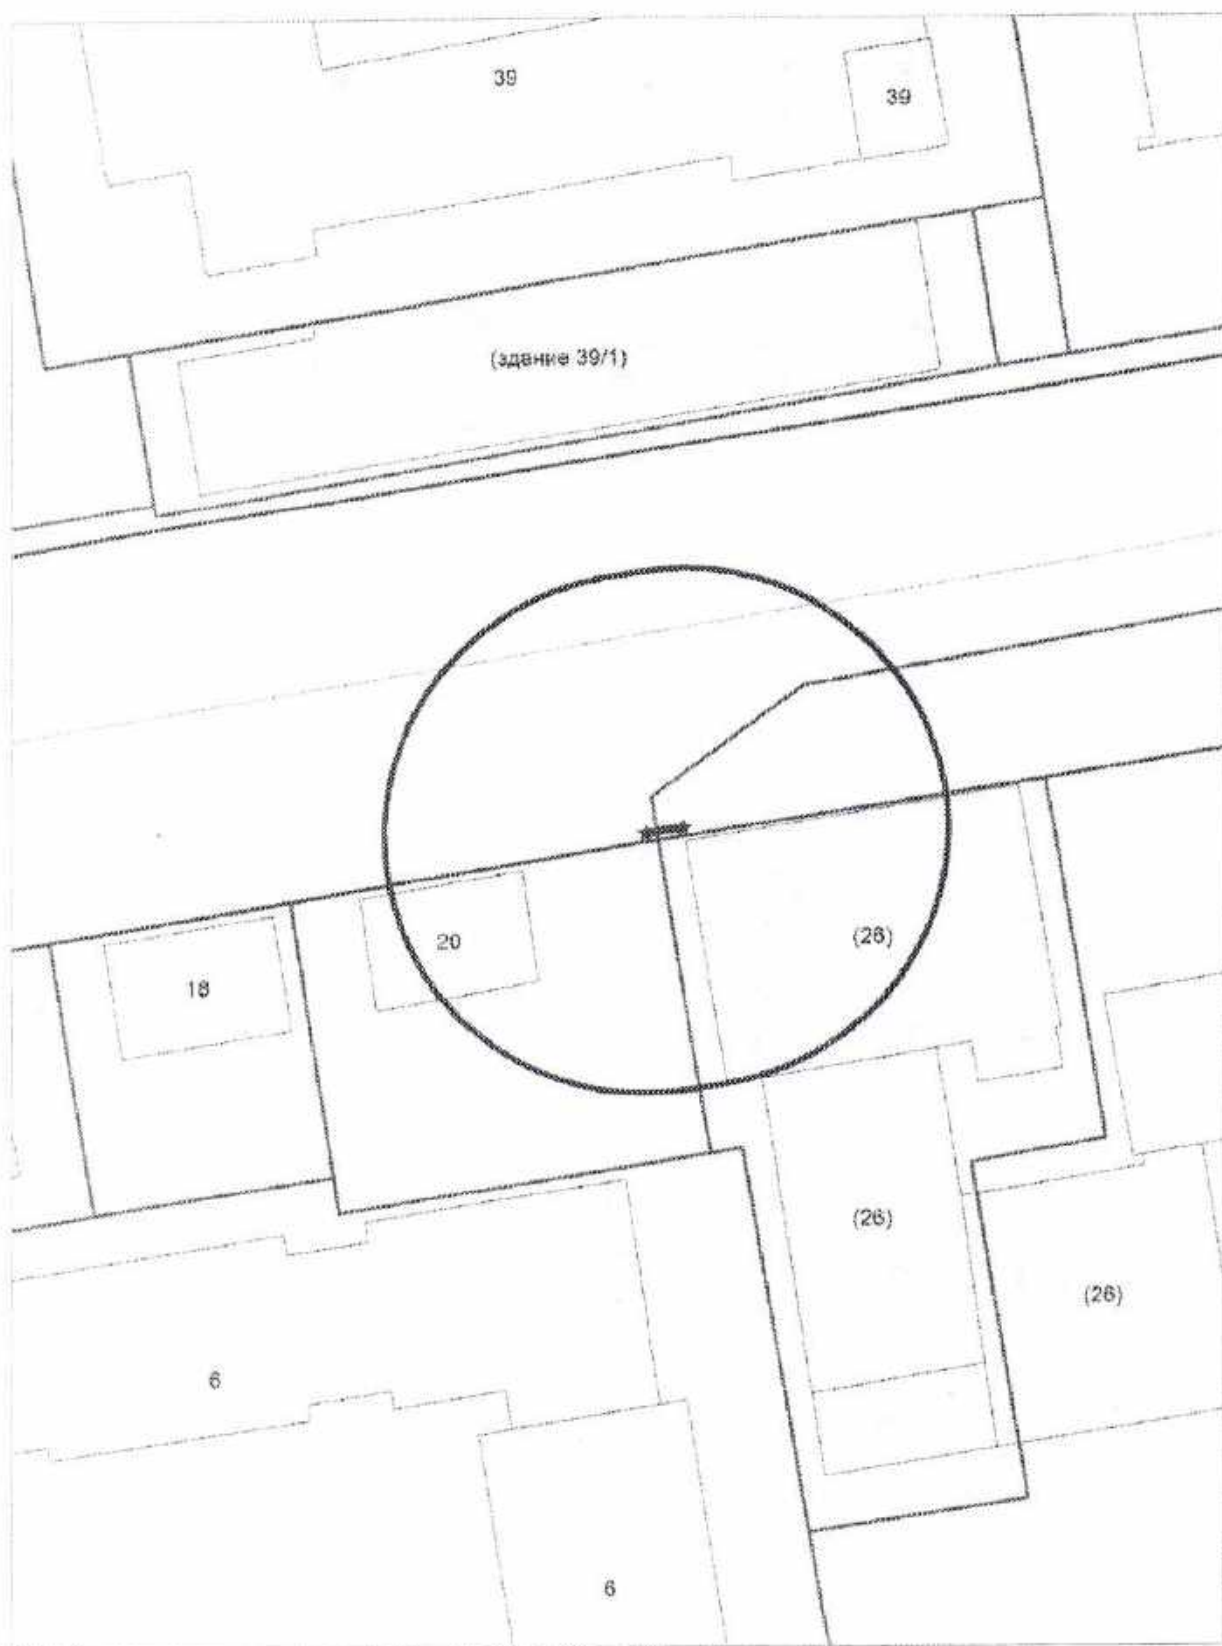

Карта-схема территории

по адресному ориентиру: ул. 2-я Шоссейная, (17)
на топографическом плане М 1:500

Карта - схема
с адресным ориентиром: ул. Гоголя, (12)
на топографическом плане М 1:500

Карта - схема
с адресным ориентиром: ул. Лобачевского, (26а)
на топографическом плане М 1:500

Карта - схема
с адресным ориентиром: ул. Гоголя, (24)
на топографическом плане М 1:500

Карта - схема
с адресным ориентиром: ул. Максима Грького, (24)
на топографическом плане М 1:500

Схема территории по адресу: ул. Толбухина, (19)
в масштабе М 1:500

Схема территории по адресу: пр. Дзержинского, (71)
в масштабе 1:500

Карта-схема территории
по адресному ориентиру улица Кирова, (321)
на топографическом плане М 1:500

КАРТА-СХЕМА ТЕРРИТОРИИ
 по адресному ориентиру: г. Новосибирск, ул. Фадеева, (82 к. 1)
 на топографическом плане
 М 1:500