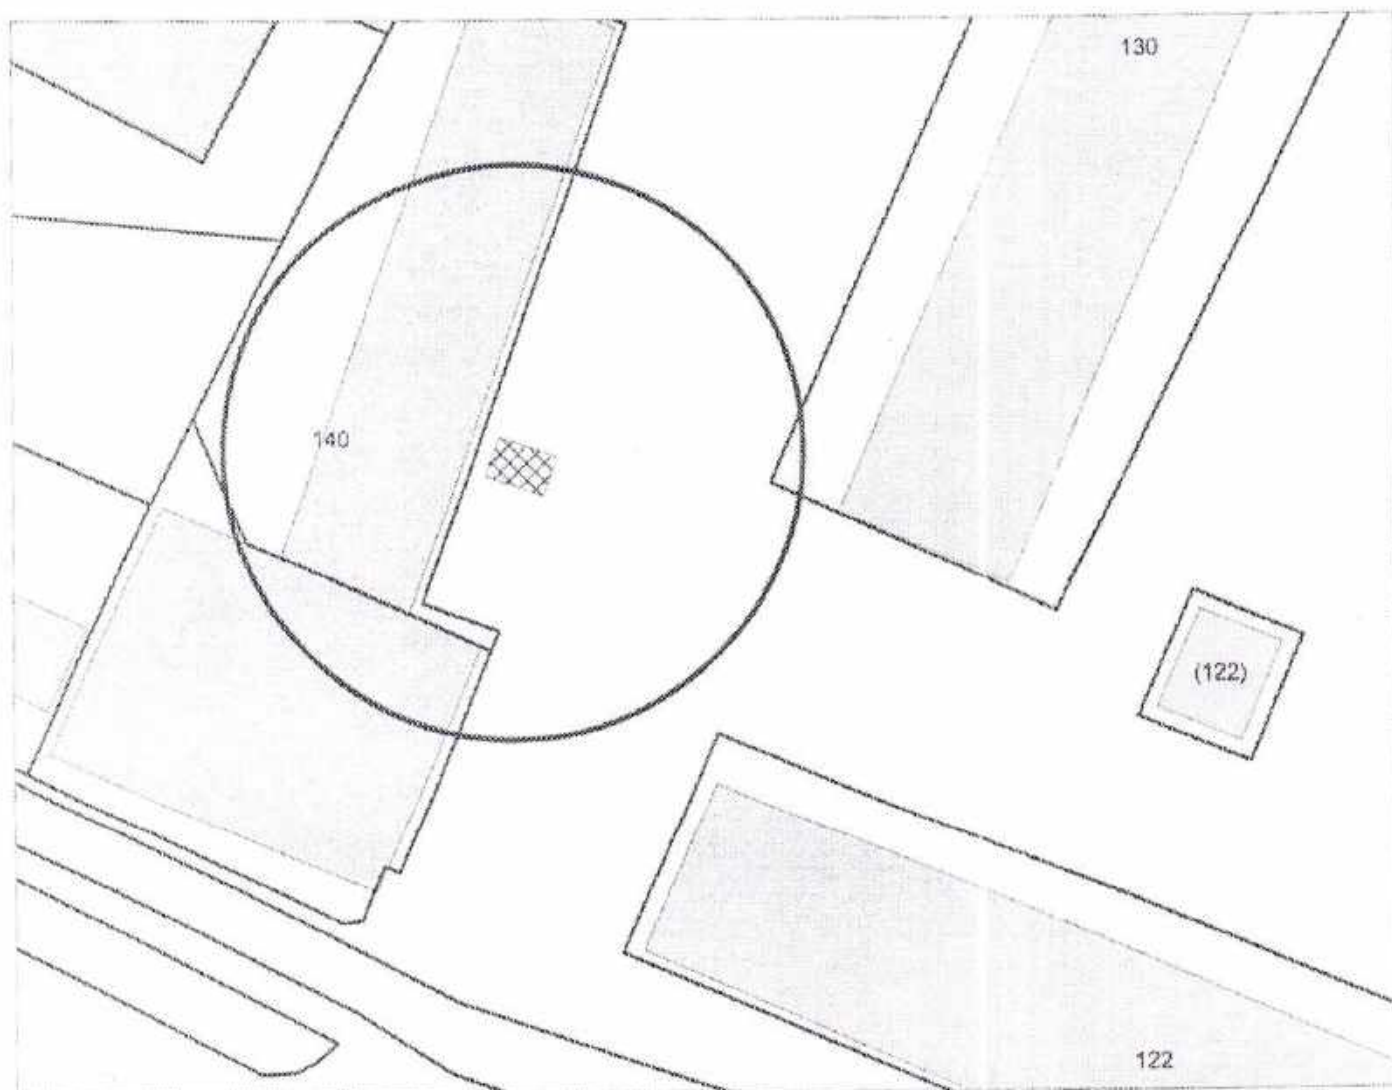

Карта-схема территории
размещения нестационарных объектов
по ул. Первомайская, 130
на топографическом плане
М 1:500