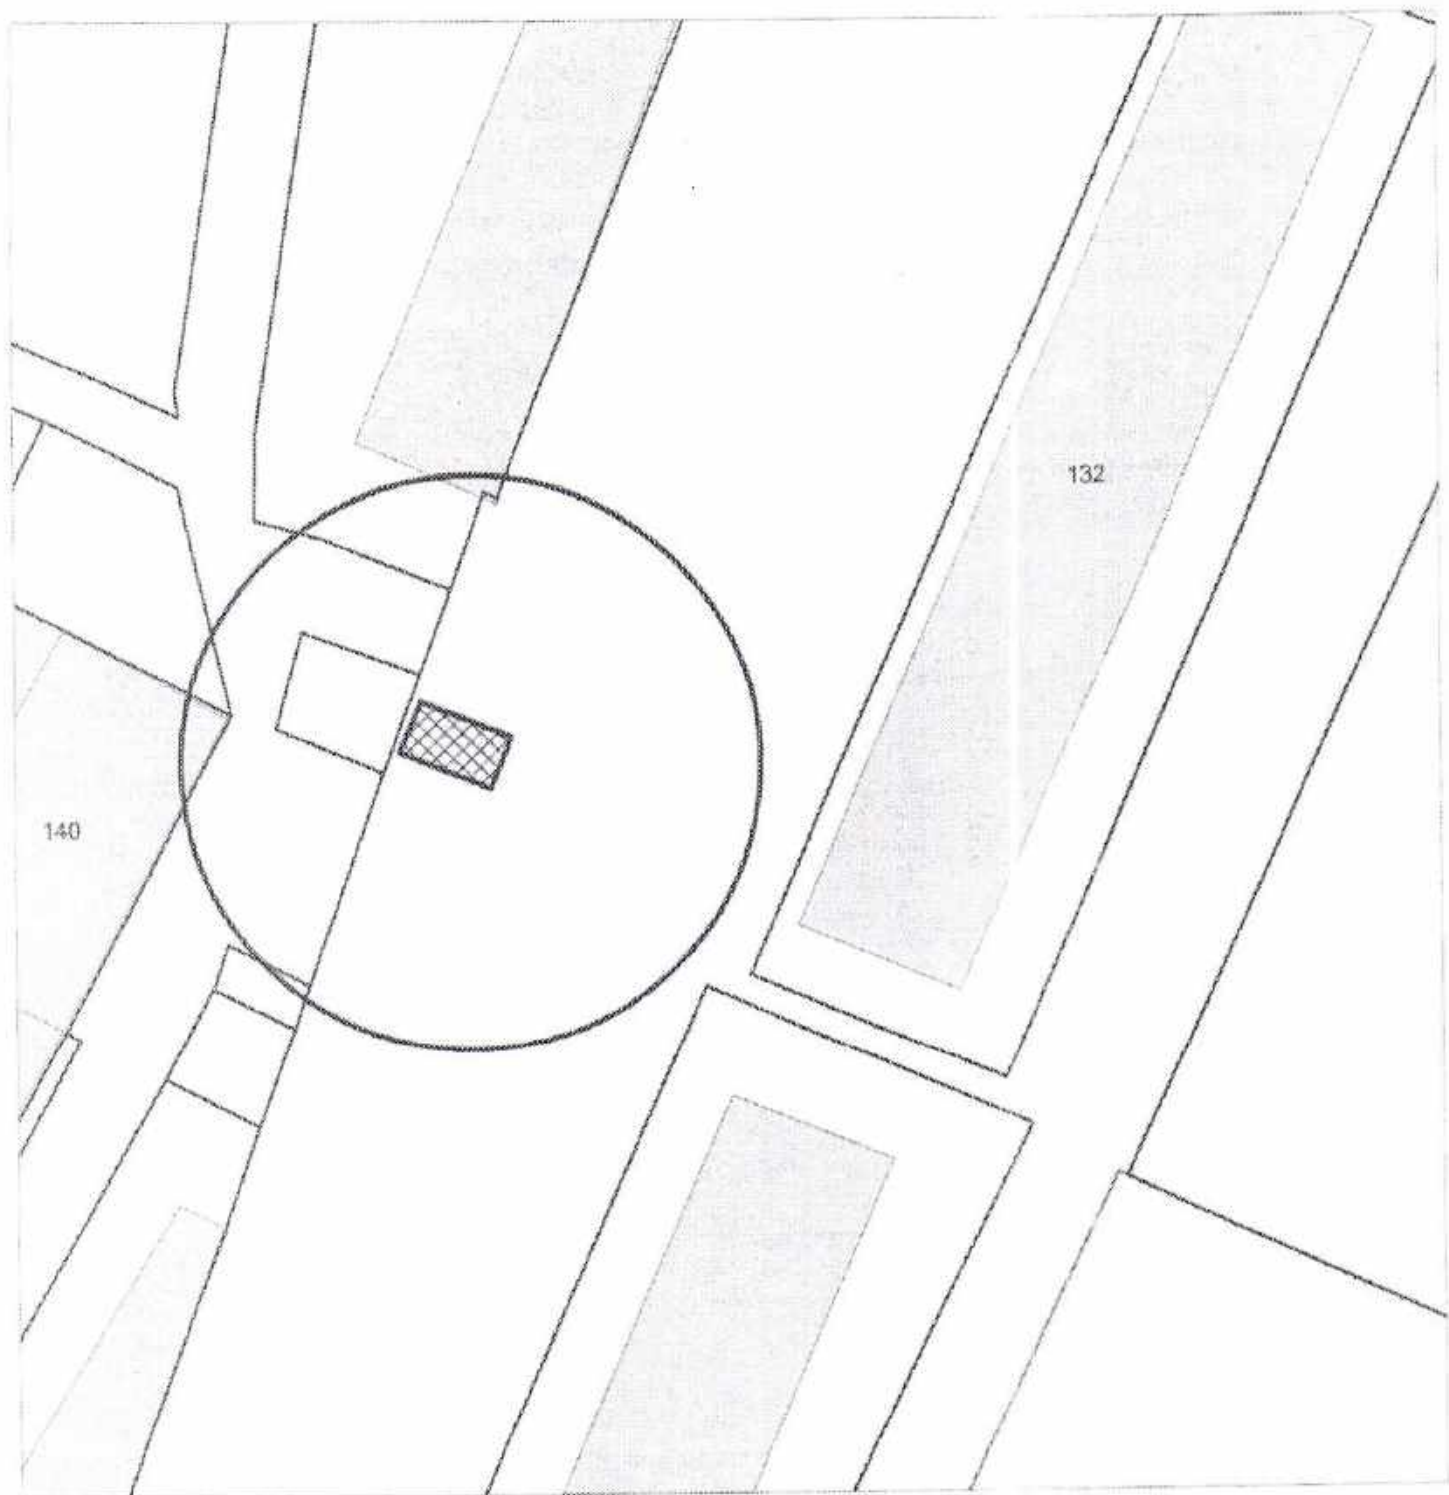

Карта-схема территории
размещения нестационарных объектов
по ул. Первомайская, 132
на топографическом плане
М 1:500