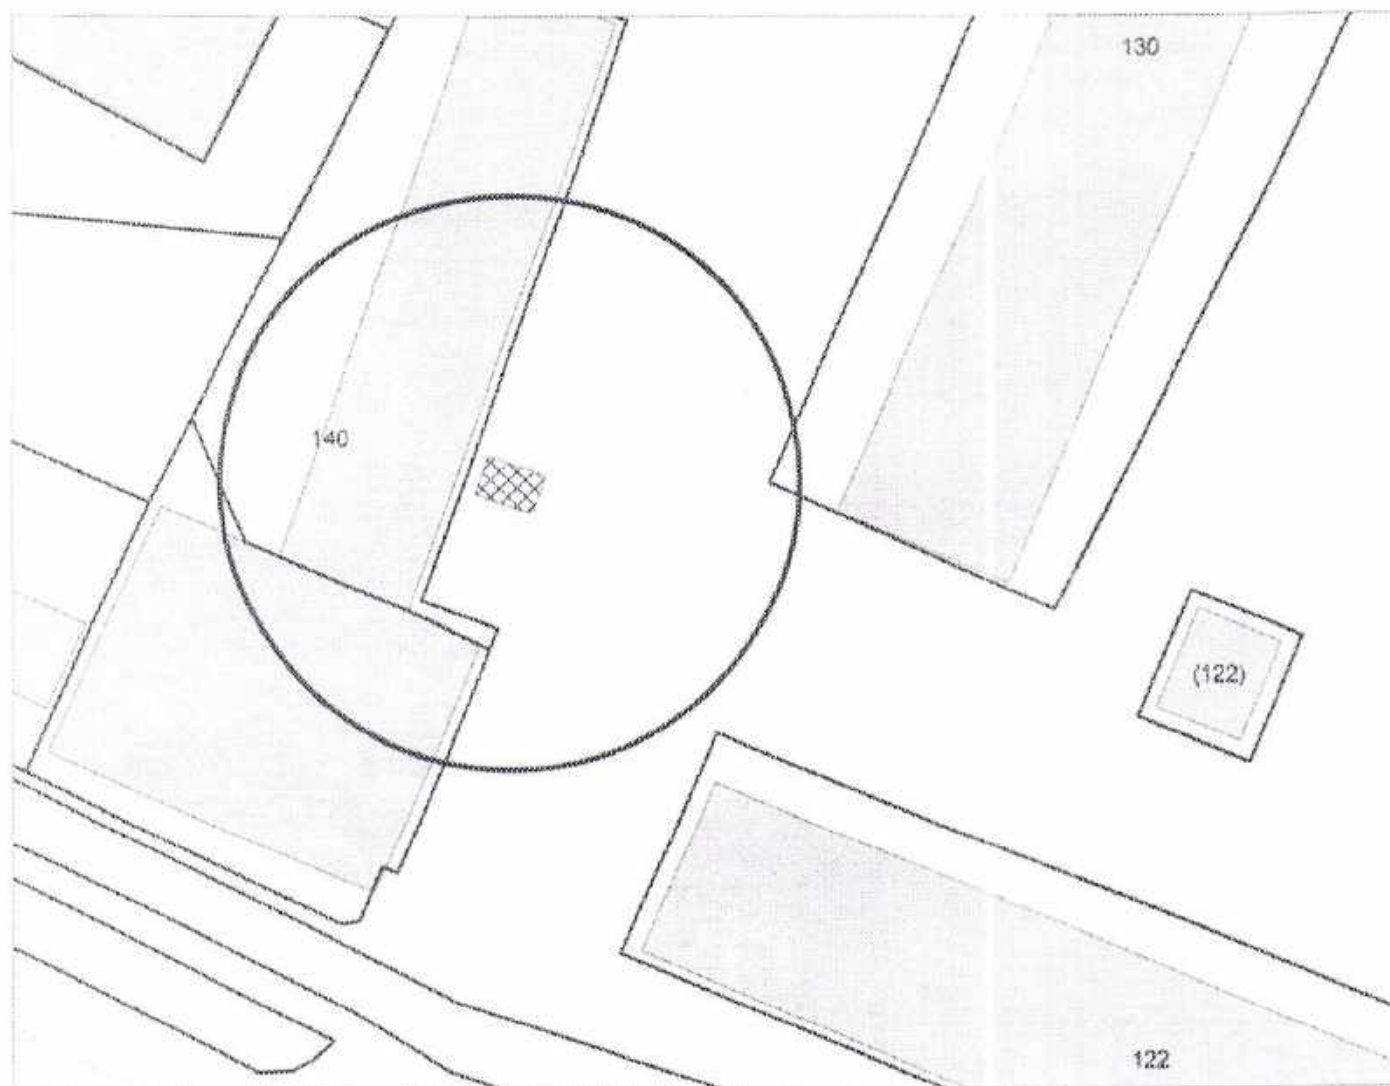

Карта-схема территории
размещения нестационарных объектов
по ул. Первомайская, 130
на топографическом плане
М 1:500