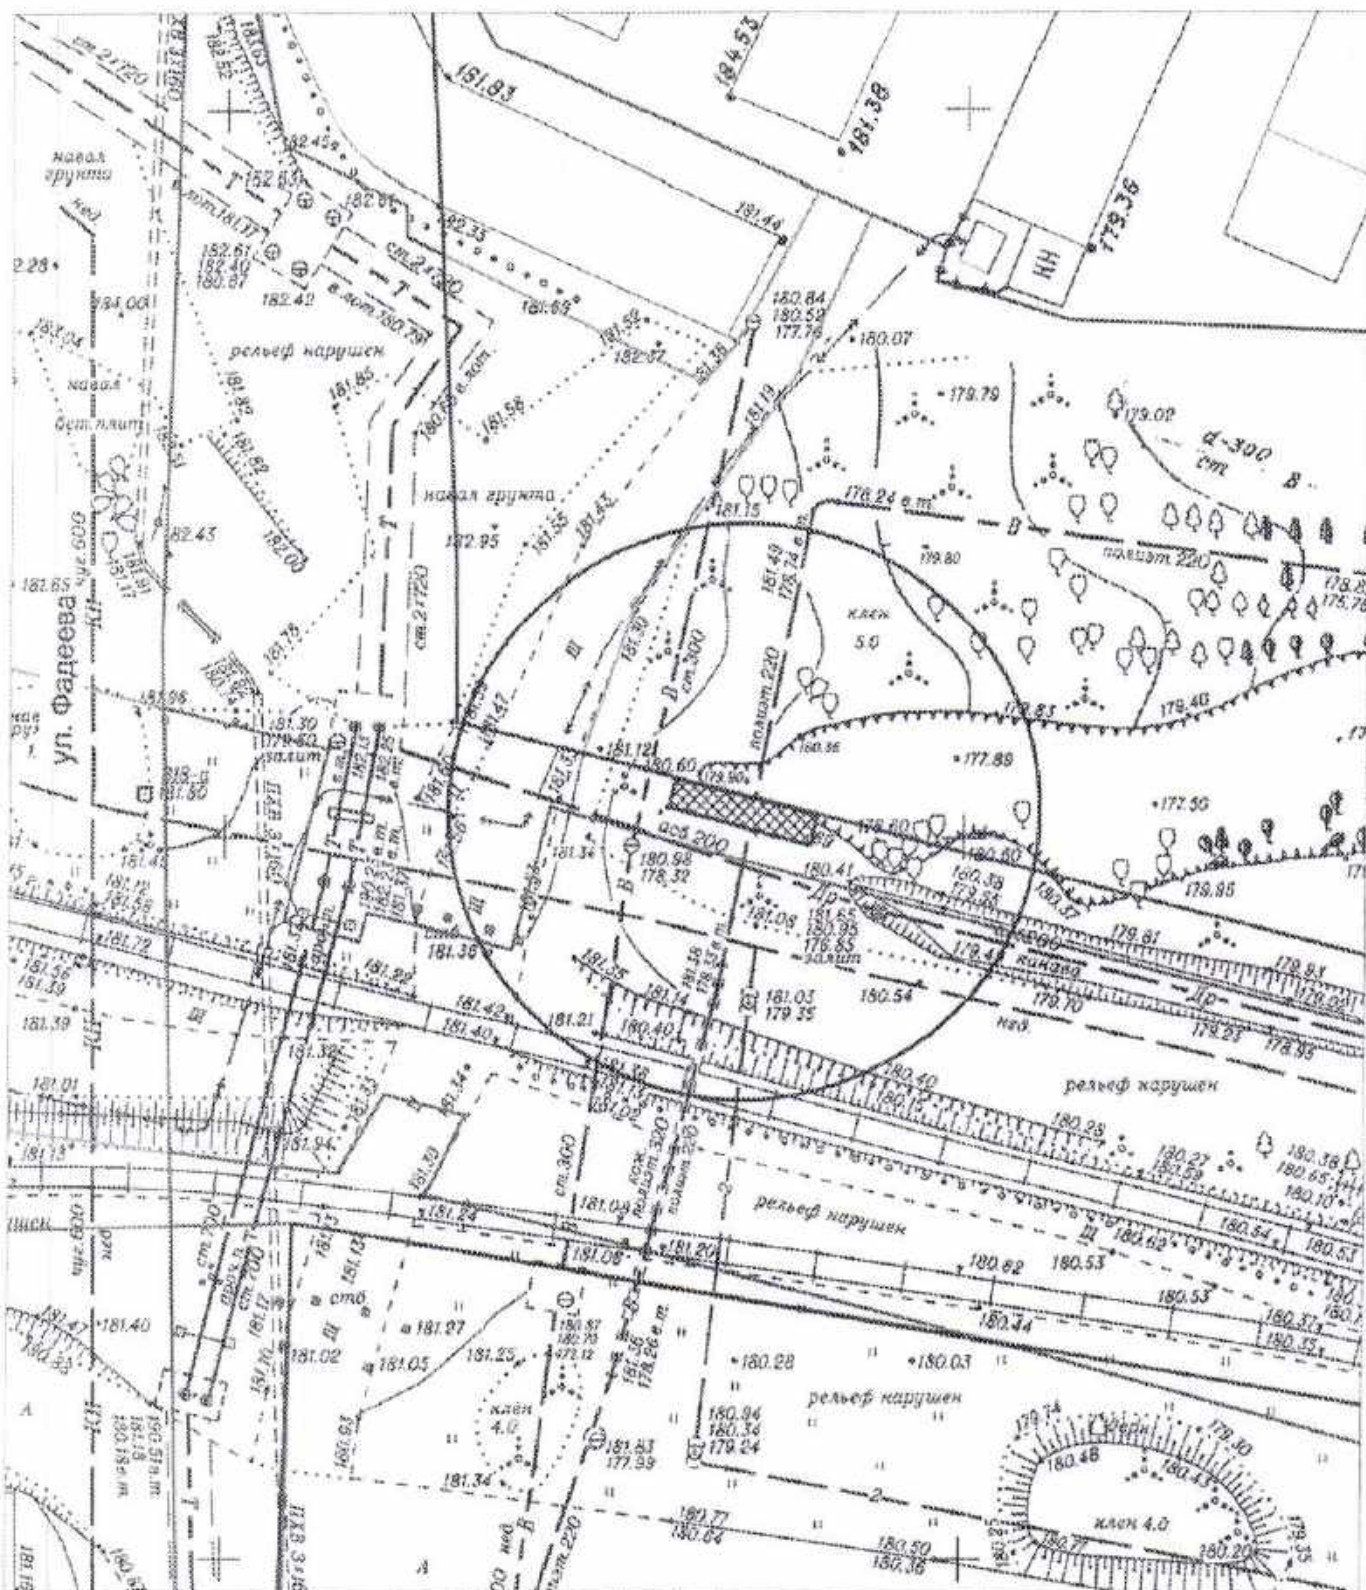

Карта-схема территории

по адресному ориентиру: ул. 2-я Шоссейная, (17)
на топографическом плане М 1:500

Карта - схема
с адресным ориентиром: ул. Гоголя, (12)
на топографическом плане М 1:500

Карта - схема
с адресным ориентиром: ул. Лобачевского, (26а)
на топографическом плане М 1:500

Карта - схема
с адресным ориентиром: ул. Гоголя, (24)
на топографическом плане М 1:500

Карта - схема
с адресным ориентиром: ул. Максима Грького, (24)
на топографическом плане М 1:500

Схема территории по адресу: ул. Толбухина, (19)
в масштабе М 1:500

Схема территории по адресу: пр. Дзержинского, (71)
в масштабе 1:500

Карта-схема территории
по адресному ориентиру улица Кирова, (321)
на топографическом плане М 1:500

КАРТА-СХЕМА ТЕРРИТОРИИ
 по адресному ориентиру: г. Новосибирск, ул. Фадеева, (82 к. 1)
 на топографическом плане
 М 1:500