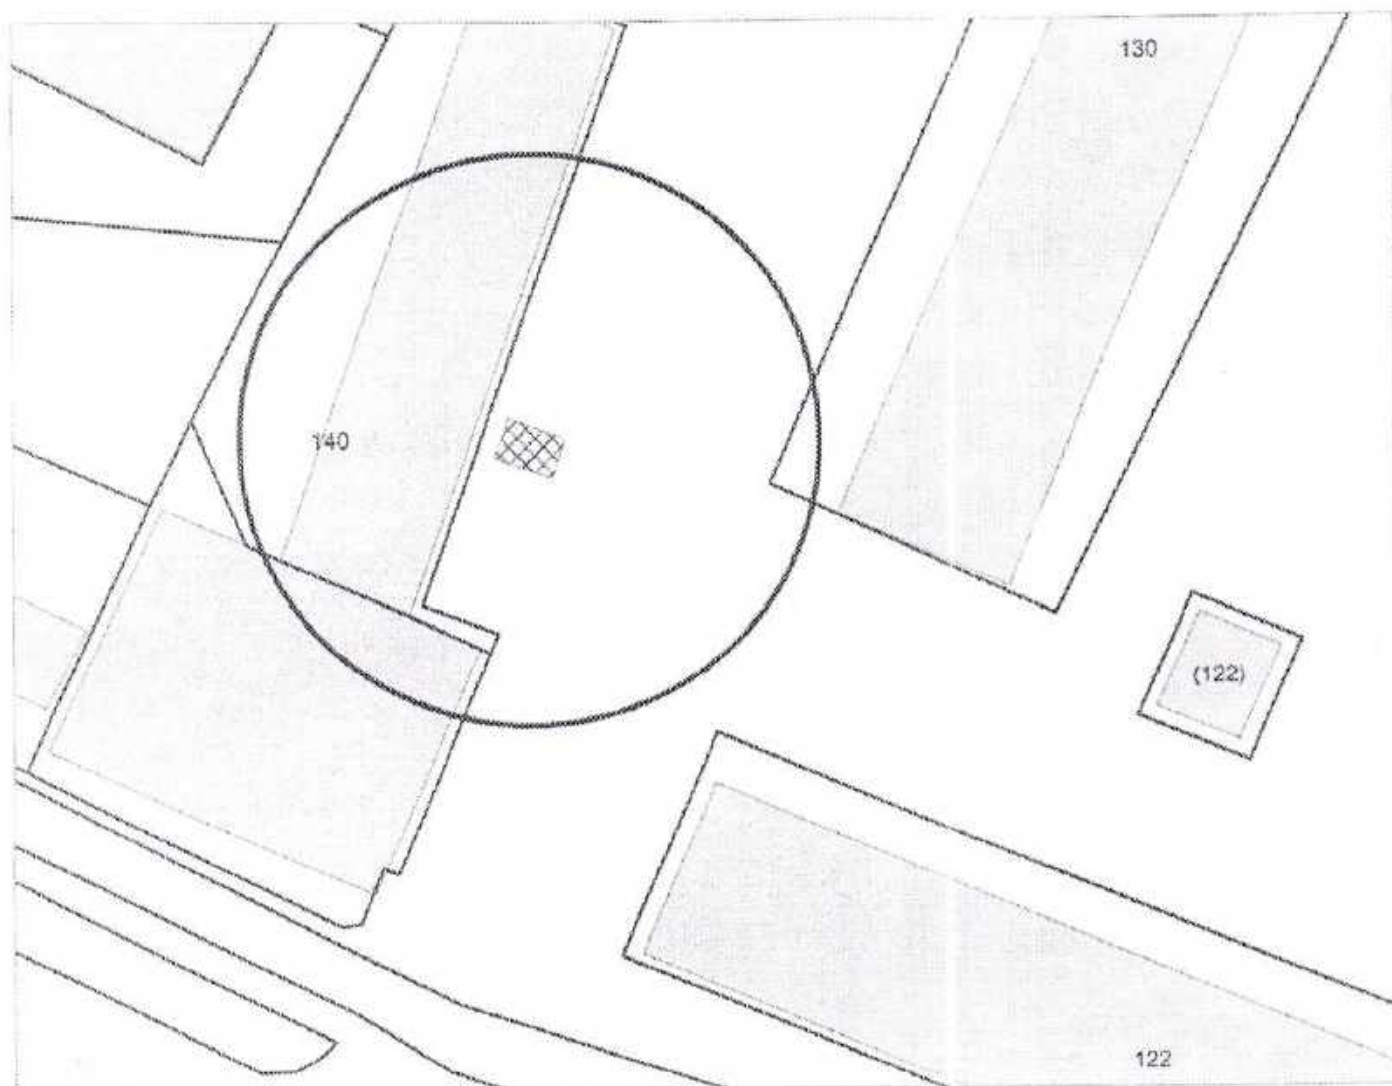

Карта-схема территории
размещения нестационарных объектов
по ул. Первомайская, 130
на топографическом плане
М 1:500