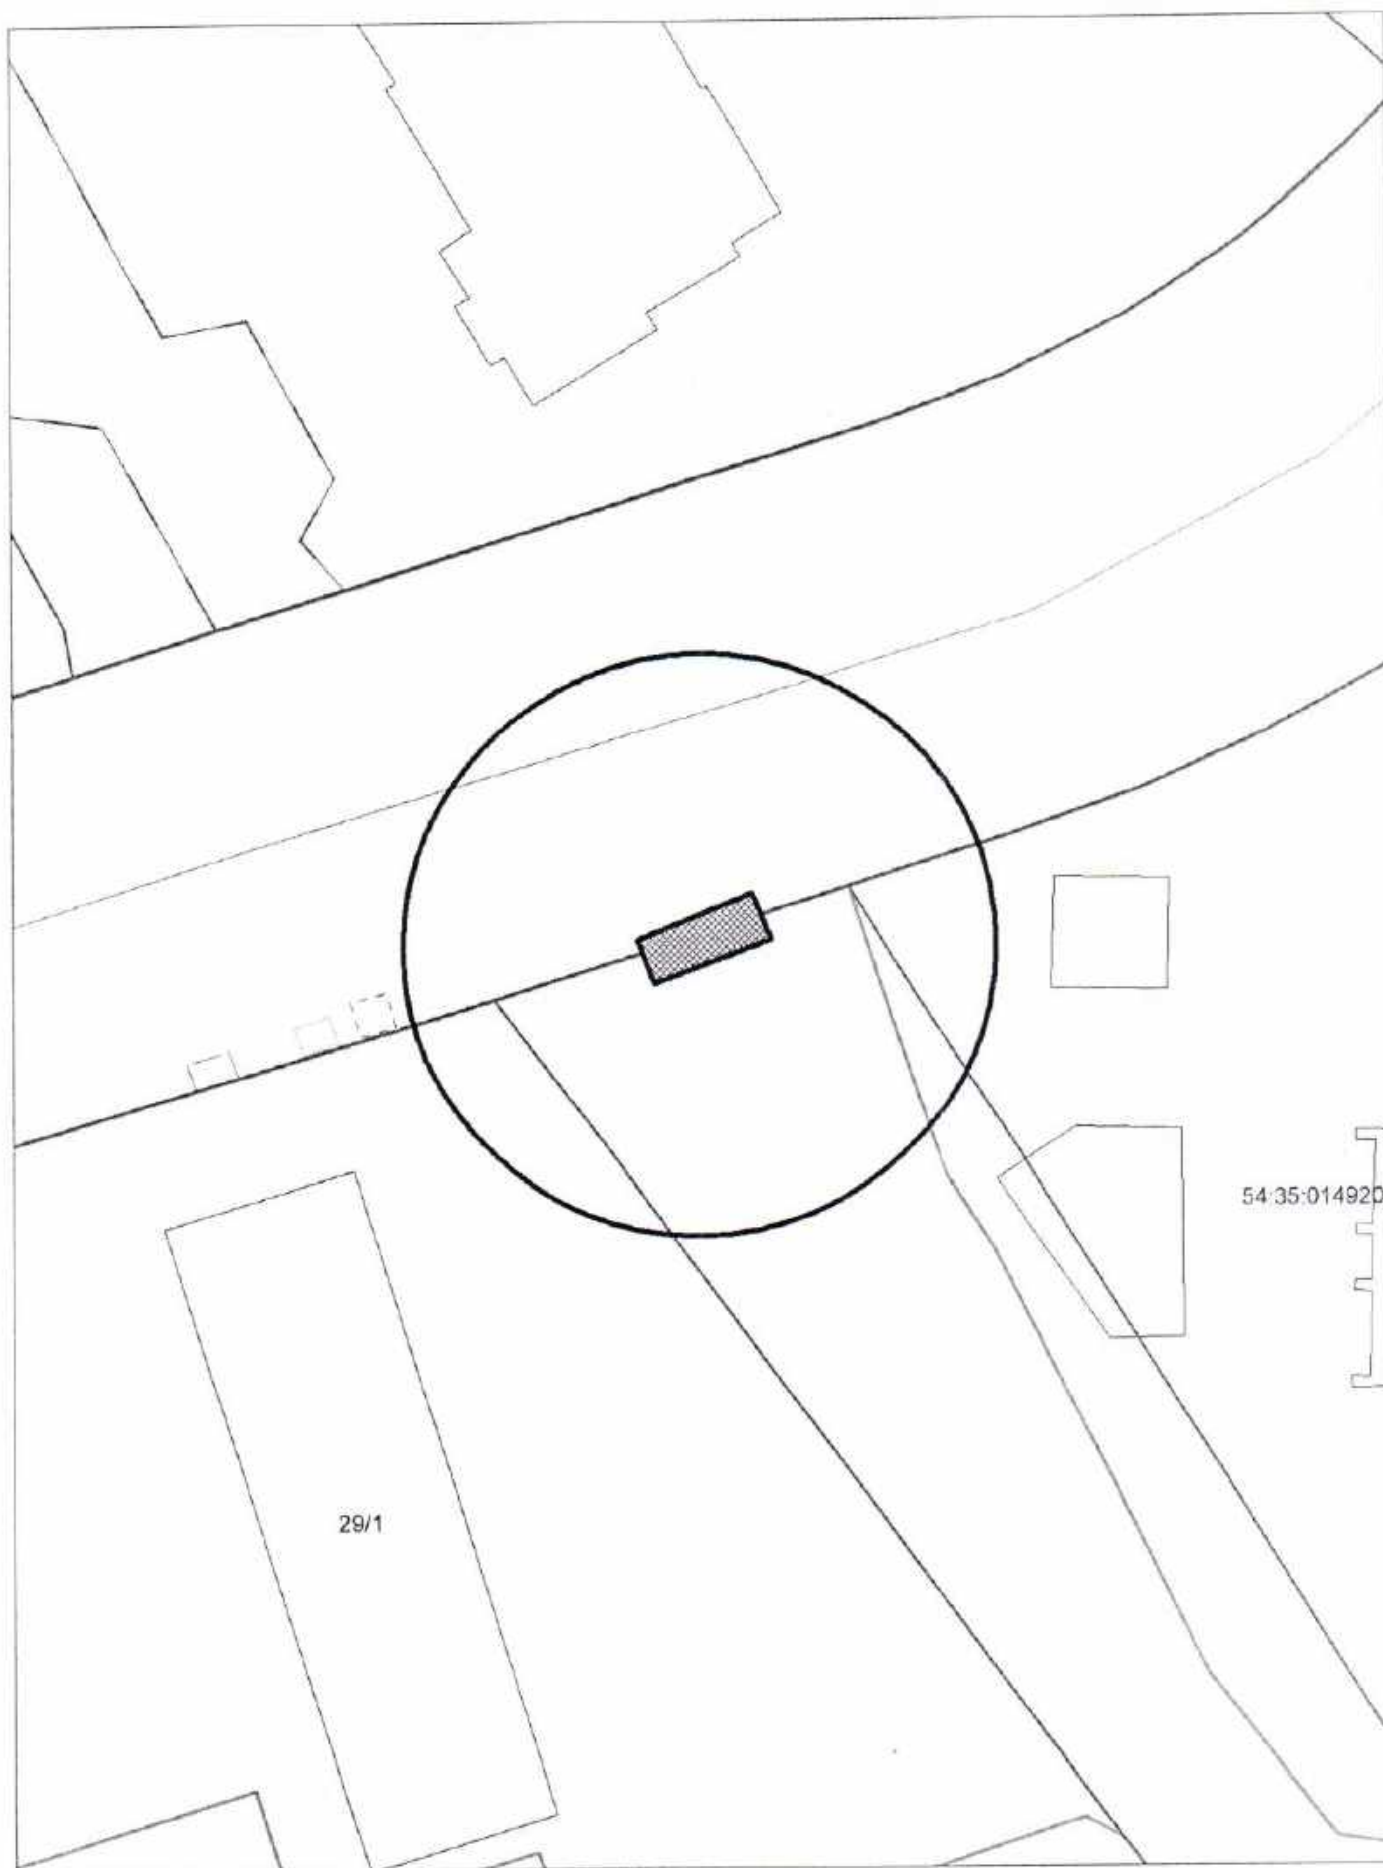

Карта-схема территории

по адресному ориентиру: ул. 2-я Шоссейная, (17)
на топографическом плане М 1:500

Карта - схема
с адресным ориентиром: ул. Гоголя, (12)
на топографическом плане М 1:500

Карта - схема
с адресным ориентиром: ул. Лобачевского, (26а)
на топографическом плане М 1:500

Карта - схема
с адресным ориентиром: ул. Гоголя, (24)
на топографическом плане М 1:500

Карта - схема
с адресным ориентиром: ул. Максима Грького, (24)
на топографическом плане М 1:500

Схема территории по адресу: ул. Толбухина, (19)
в масштабе М 1:500

Схема территории по адресу: пр. Дзержинского, (71)
в масштабе 1:500

Карта-схема территории
по адресному ориентиру улица Кирова, (321)
на топографическом плане М 1:500

КАРТА-СХЕМА ТЕРРИТОРИИ
 по адресному ориентиру: г. Новосибирск, ул. Фадеева, (82 к. 1)
 на топографическом плане
 М 1:500