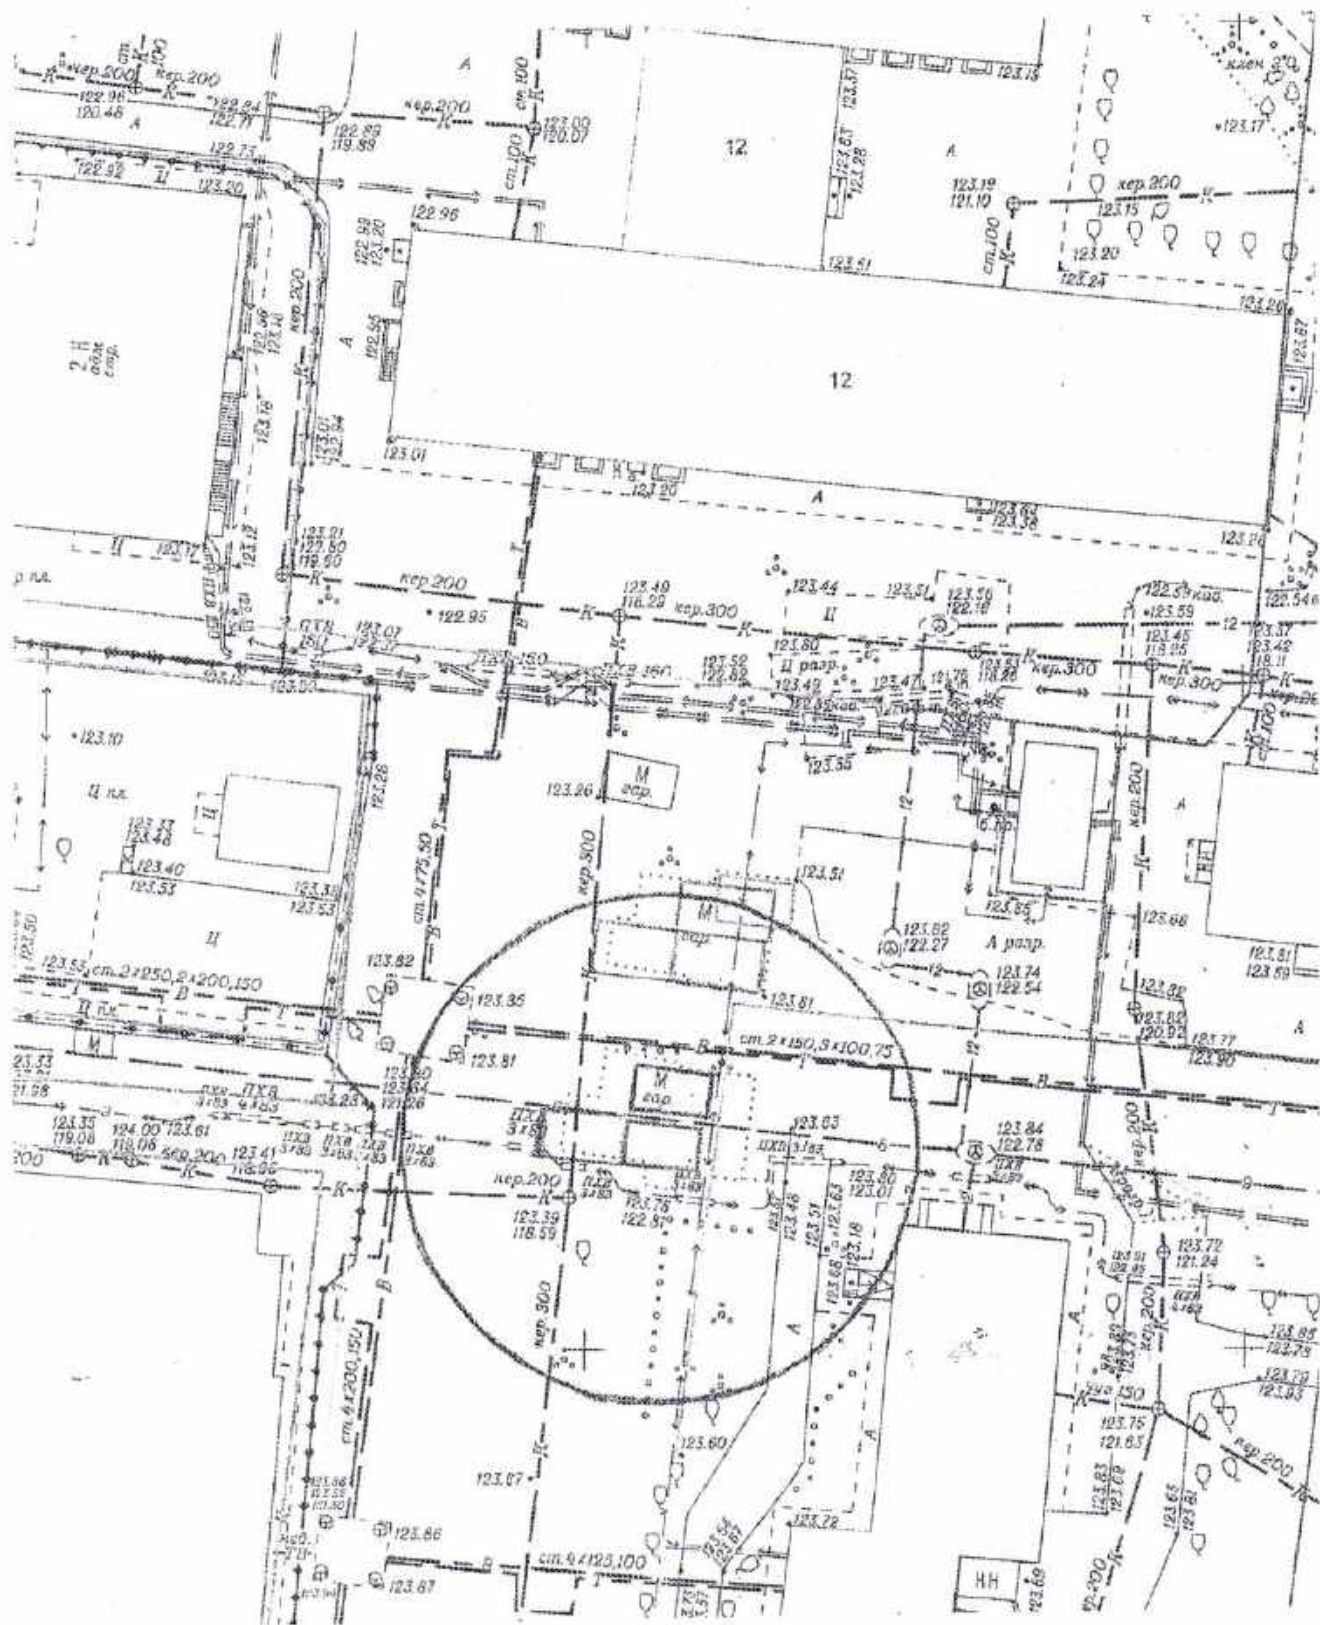

Карта-схема территории

по адресному ориентиру: ул. Большая, (274)
на топографическом плане М 1:500

Схема территории по адресу: ул. Гоголя, (202)
в масштабе 1:500

Схема территории по адресу: ул. Гоголя, (202)
в масштабе 1:500

Карта-схема территории №

по адресному ориентиру: ул. Сибиряков-Гвардейцев, (80)

на топографическом плане М 1:500

Карта-схема территории №

по адресному ориентиру: ул. Сибиряков-Гвардейцев, (80)

на топографическом плане М 1:500

Карта-схема территории №

по адресному ориентиру: ул. Зорге, (34)

на топографическом плане М 1:500

Карта-схема территории №
по адресному ориентиру: ул. Зорге, (34)
на топографическом плане М 1:500

Карта-схема территории №

Схема размещения нестационарного объекта

Карта-схема территории по адресному ориентиру:
г. Новосибирск, ул. Демакова, (18)
На топографическом плане в масштабе М 1:500

Карта-схема территории по адресному ориентиру:
г. Новосибирск, ул. Демакова, (18)
На топографическом плане в масштабе М 1:500