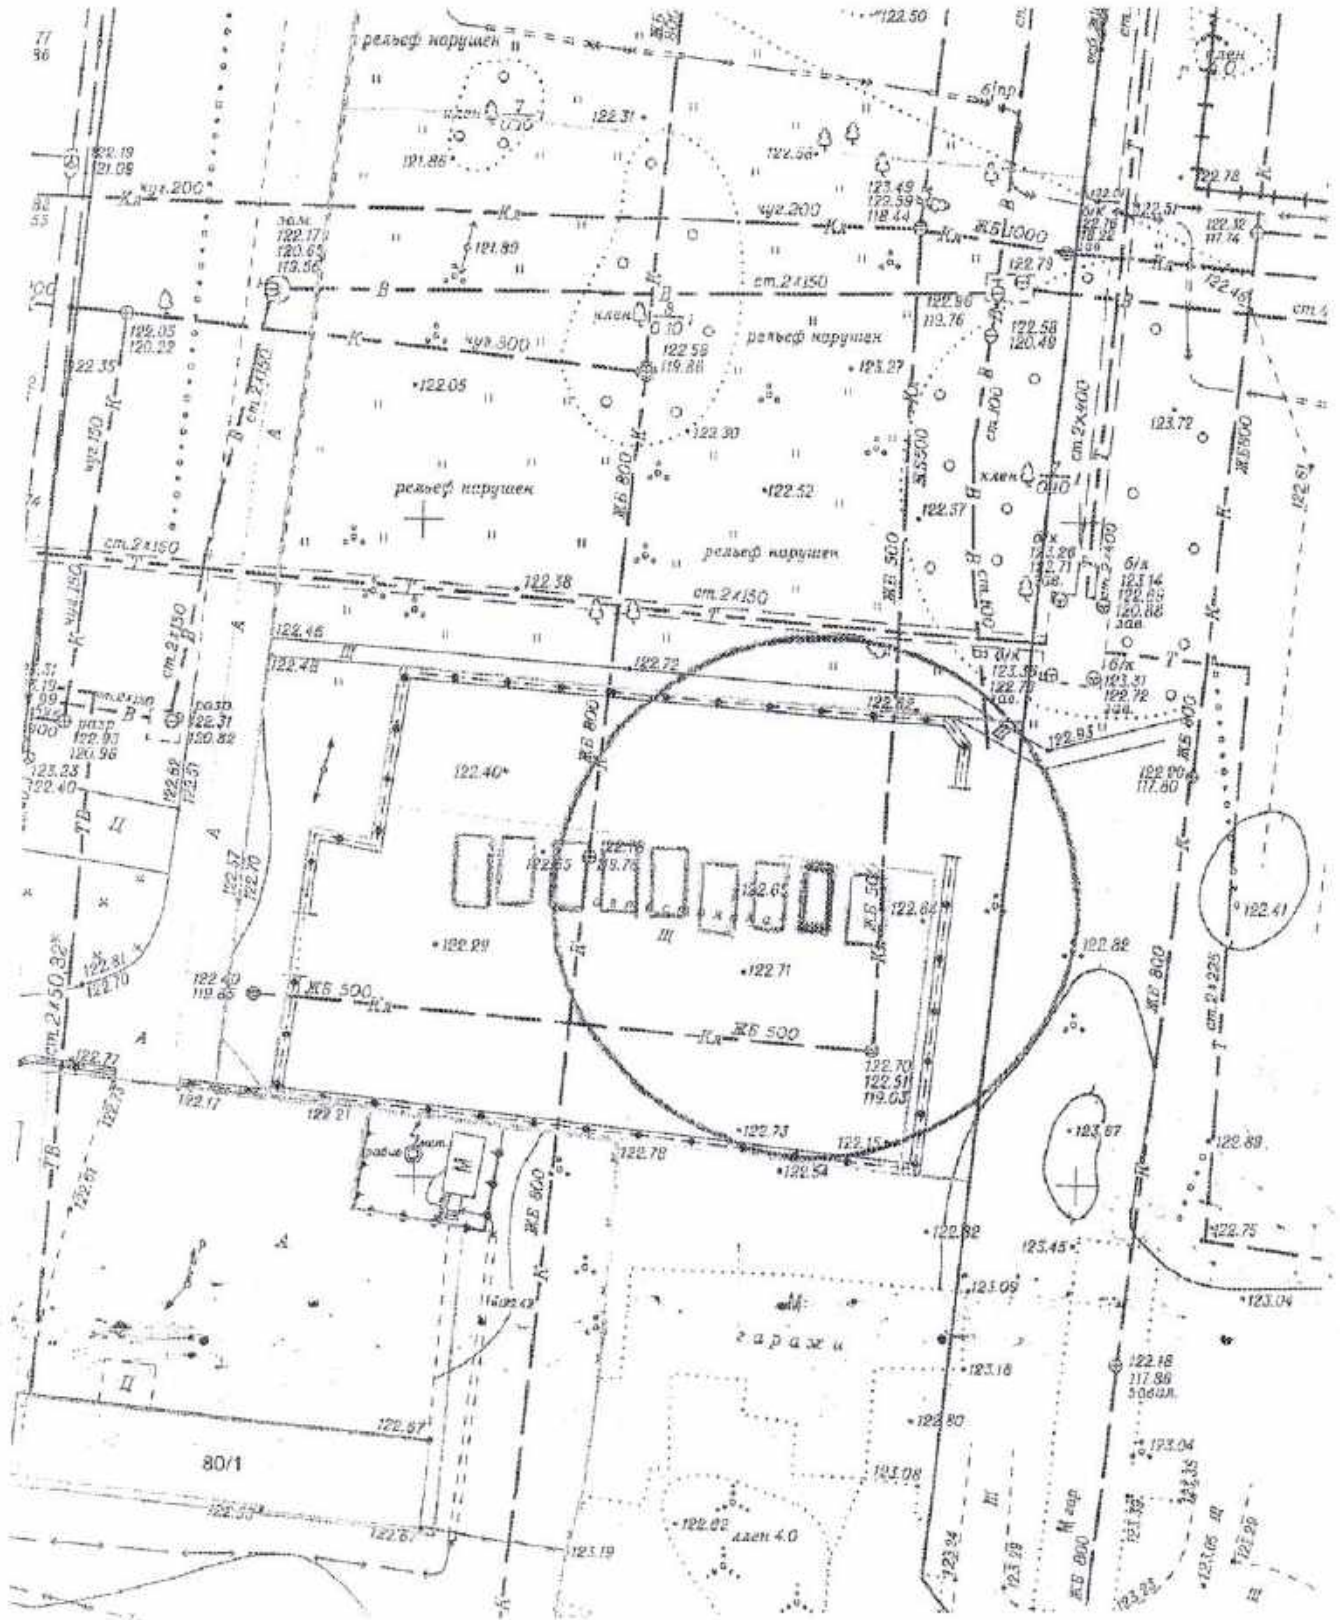

Карта-схема территории

по адресному ориентиру: ул. 2-я Эскаваторная, (1)
на топографическом плане М 1:500

Карта-схема территории

по адресному ориентиру: ул. Заобская, (85)
на топографическом плане М 1:500

Карта-схема территории

по адресному ориентиру: ул. Большая, (274)
на топографическом плане М 1:500

Схема территории по адресу: ул. Гоголя, (202)
в масштабе 1:500

Схема территории по адресу: ул. Гоголя, (202)
в масштабе 1:500

Карта-схема территории №

по адресному ориентиру: ул. Комсомольская, (31/2)

на топографическом плане М 1:500

Карта-схема территории №

по адресному ориентиру: ул. Сибиряков-Гвардейцев, (80)

на топографическом плане М 1:500

Карта-схема территории №

по адресному ориентиру: ул. Сибиряков-Гвардейцев, (80)

на топографическом плане М 1:500

Карта-схема территории №

по адресному ориентиру: ул. Сибиряков-Гвардейцев, (80)

на топографическом плане М 1:500