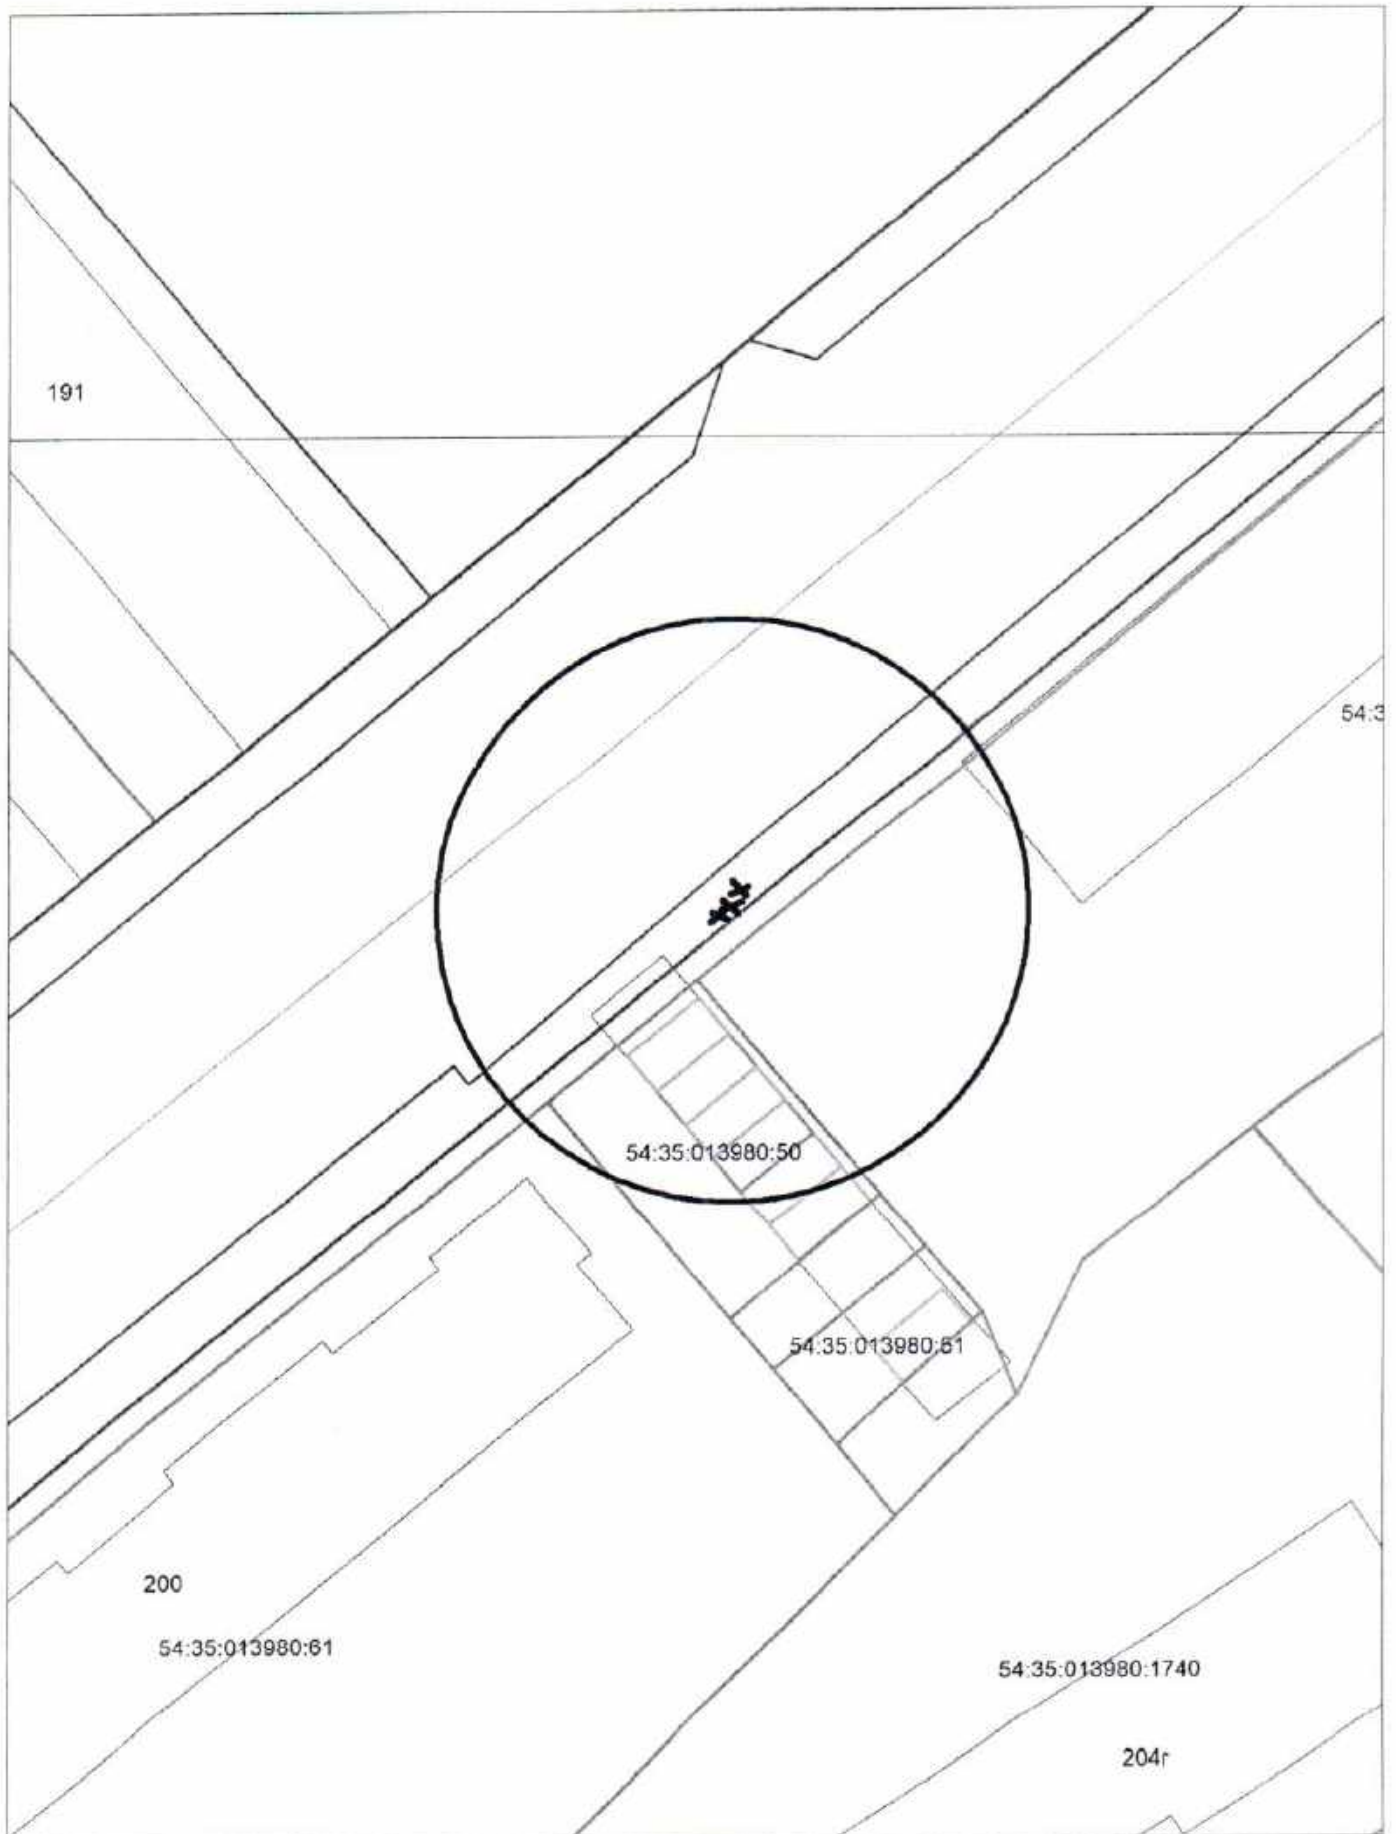

Карта-схема территории

по адресному ориентиру: ул. 2-я Эскаваторная, (1)
на топографическом плане М 1:500

Карта-схема территории

по адресному ориентиру: ул. Заобская, (85)
на топографическом плане М 1:500

Карта-схема территории

по адресному ориентиру: ул. Троллейная, (52/1)
на топографическом плане М 1:500

Карта-схема территории

по адресному ориентиру: ул. Троллейная, (52/1)
на топографическом плане М 1:500

Карта-схема территории

по адресному ориентиру: ул. Большая, (274)
на топографическом плане М 1:500

Схема территории по адресу: ул. Гоголя, (202)
в масштабе 1:500

Схема территории по адресу: ул. Гоголя, (202)
в масштабе 1:500

Карта-схема территории №

по адресному ориентиру: ул. Комсомольская, (31/2)

на топографическом плане М 1:500

Карта-схема территории №

по адресному ориентиру: ул. Сибиряков-Гвардейцев, (80)

на топографическом плане М 1:500