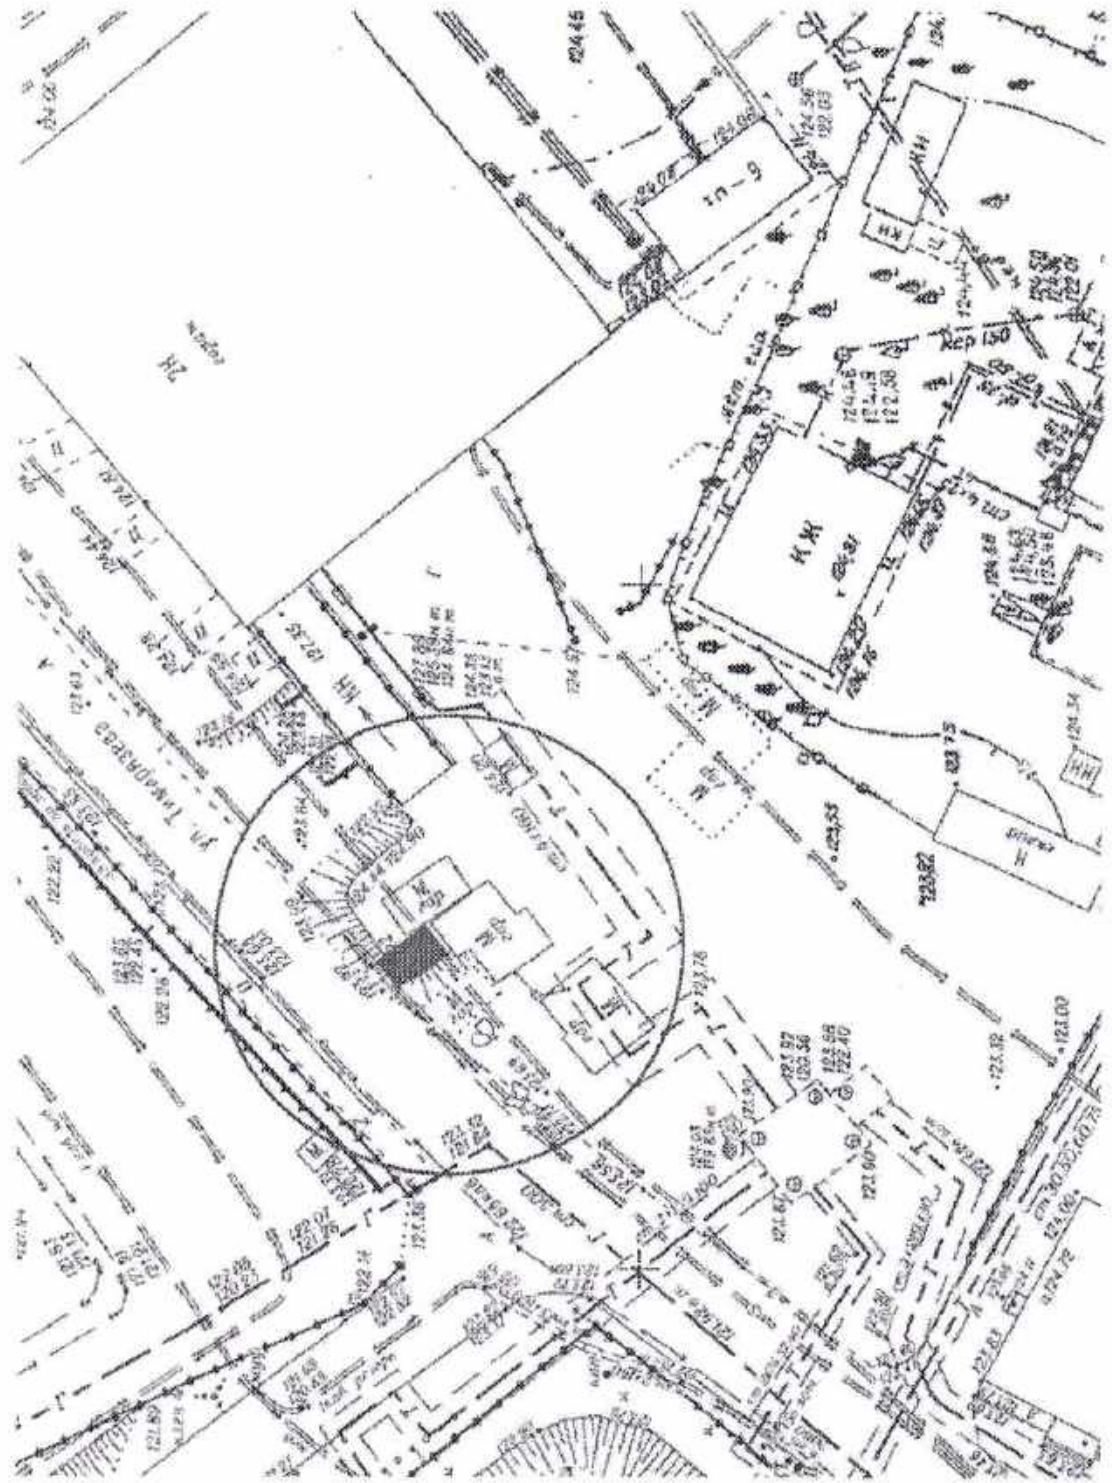

Карта-схема территории

по адресному ориентиру: ул. 2-я Эскаваторная, (1)
на топографическом плане М 1:500

Карта-схема территории

по адресному ориентиру: ул. Заобская, (85)
на топографическом плане М 1:500

Карта-схема территории

по адресному ориентиру: ул. Большая, (274)
на топографическом плане М 1:500

Схема территории по адресу: ул. Гоголя, (202)
в масштабе 1:500

Схема территории по адресу: ул. Гоголя, (202)
в масштабе 1:500

по адресному ориентиру: ул. Зорге, (34)

на топографическом плане М 1:500

Карта-схема территории №

по адресному ориентиру: ул. Зорге, (34)

на топографическом плане М 1:500

Схема размещения нестационарного объекта

Схема размещения нестационарного объекта

Карта-схема территории по адресному ориентиру:
г. Новосибирск, ул. Демакова, (18)
На топографическом плане в масштабе М 1:500

Карта-схема территории по адресному ориентиру:
г. Новосибирск, ул. Демакова, (18)
На топографическом плане в масштабе М 1:500