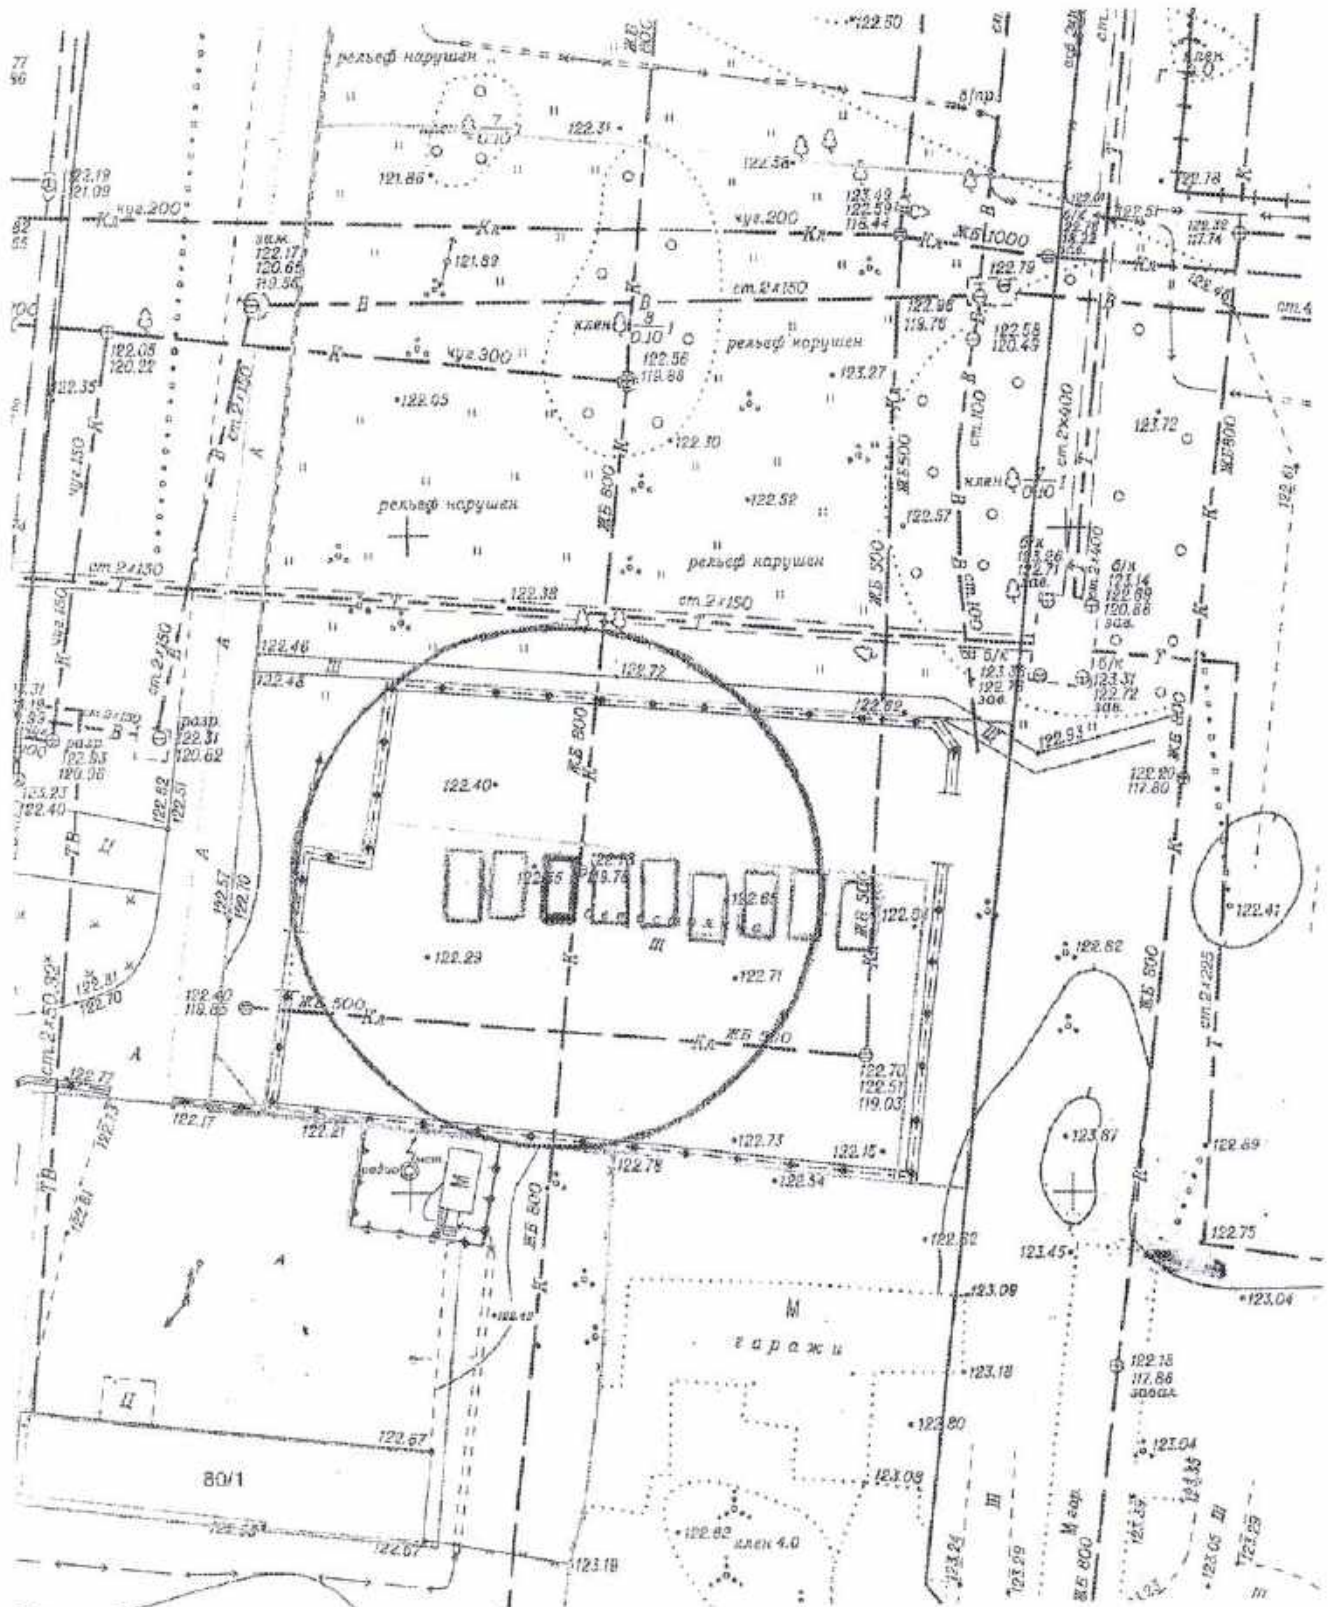

Карта-схема территории №

по адресному ориентиру: ул. Сибиряков-Гвардейцев, (80)

на топографическом плане М 1:500