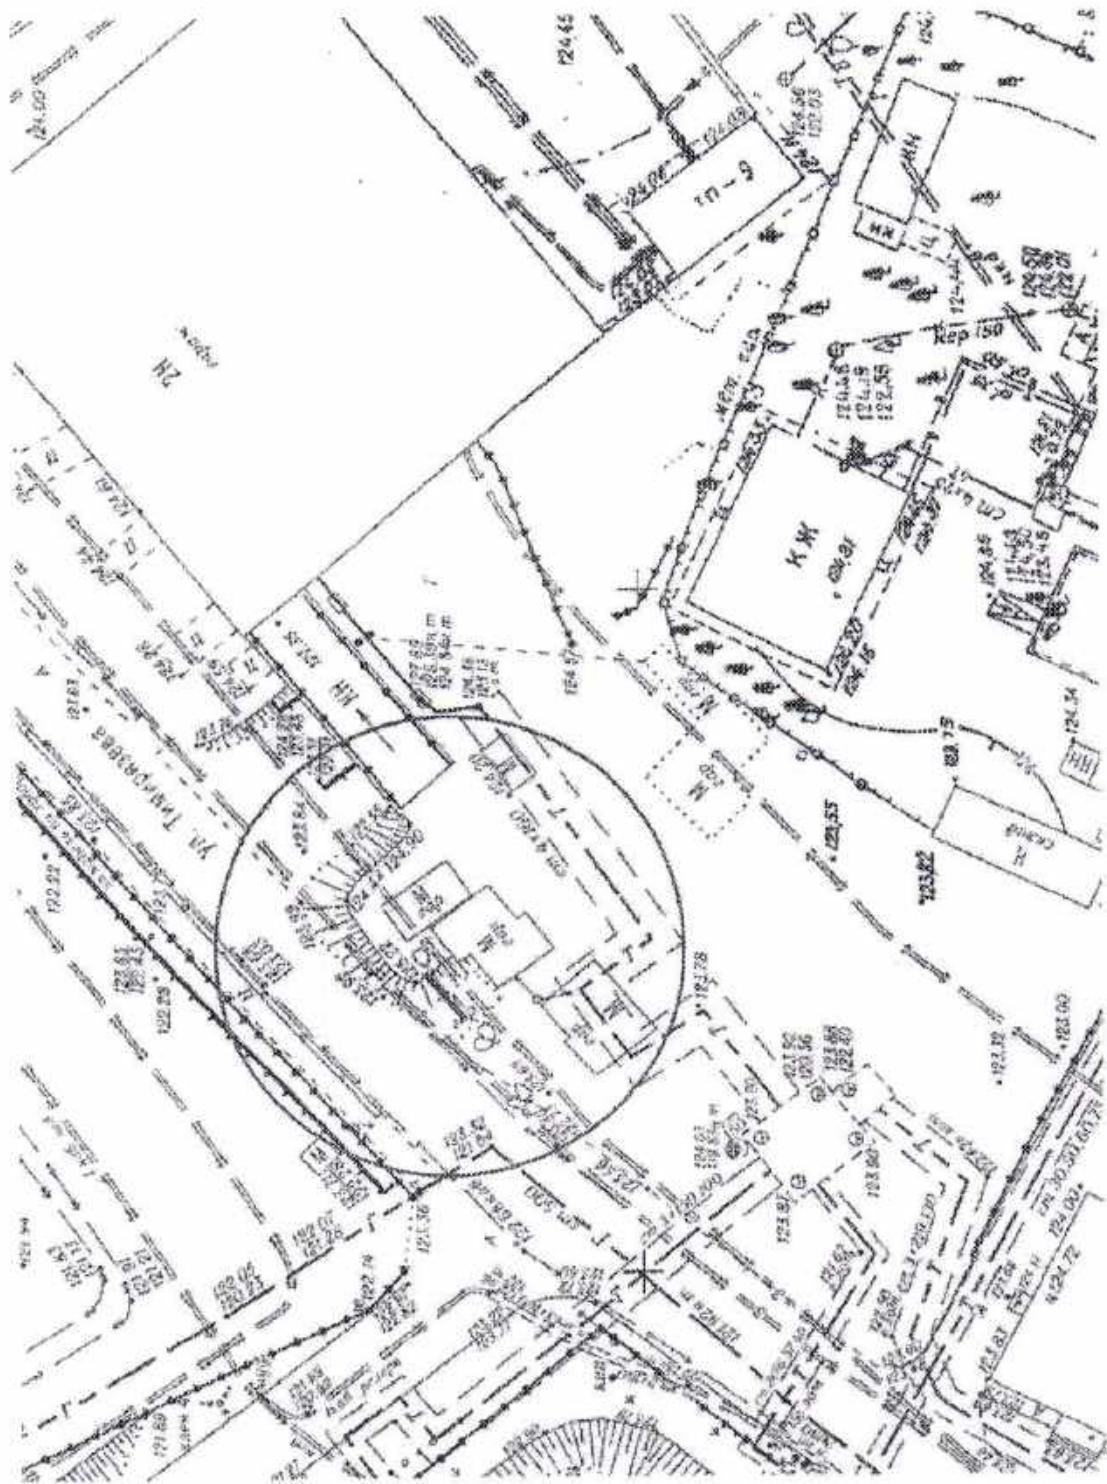

Карта-схема территории

по адресному ориентиру: ул. 2-я Эскаваторная, (1)
на топографическом плане М 1:500

Карта-схема территории

по адресному ориентиру: ул. Заобская, (85)
на топографическом плане М 1:500

Карта-схема территории

по адресному ориентиру: ул. Большая, (274)
на топографическом плане М 1:500

Схема территории по адресу: ул. Гоголя, (202)
в масштабе 1:500

Схема территории по адресу: ул. Гоголя, (202)
в масштабе 1:500

по адресному ориентиру: ул. Зорге, (34)

на топографическом плане М 1:500

Карта-схема территории №

по адресному ориентиру: ул. Зорге, (34)

на топографическом плане М 1:500

Схема размещения нестационарного объекта

Схема размещения нестационарного объекта

Карта-схема территории по адресному ориентиру:
г. Новосибирск, ул. Демакова, (18)
На топографическом плане в масштабе М 1:500

Карта-схема территории по адресному ориентиру:
г. Новосибирск, ул. Демакова, (18)
На топографическом плане в масштабе М 1:500