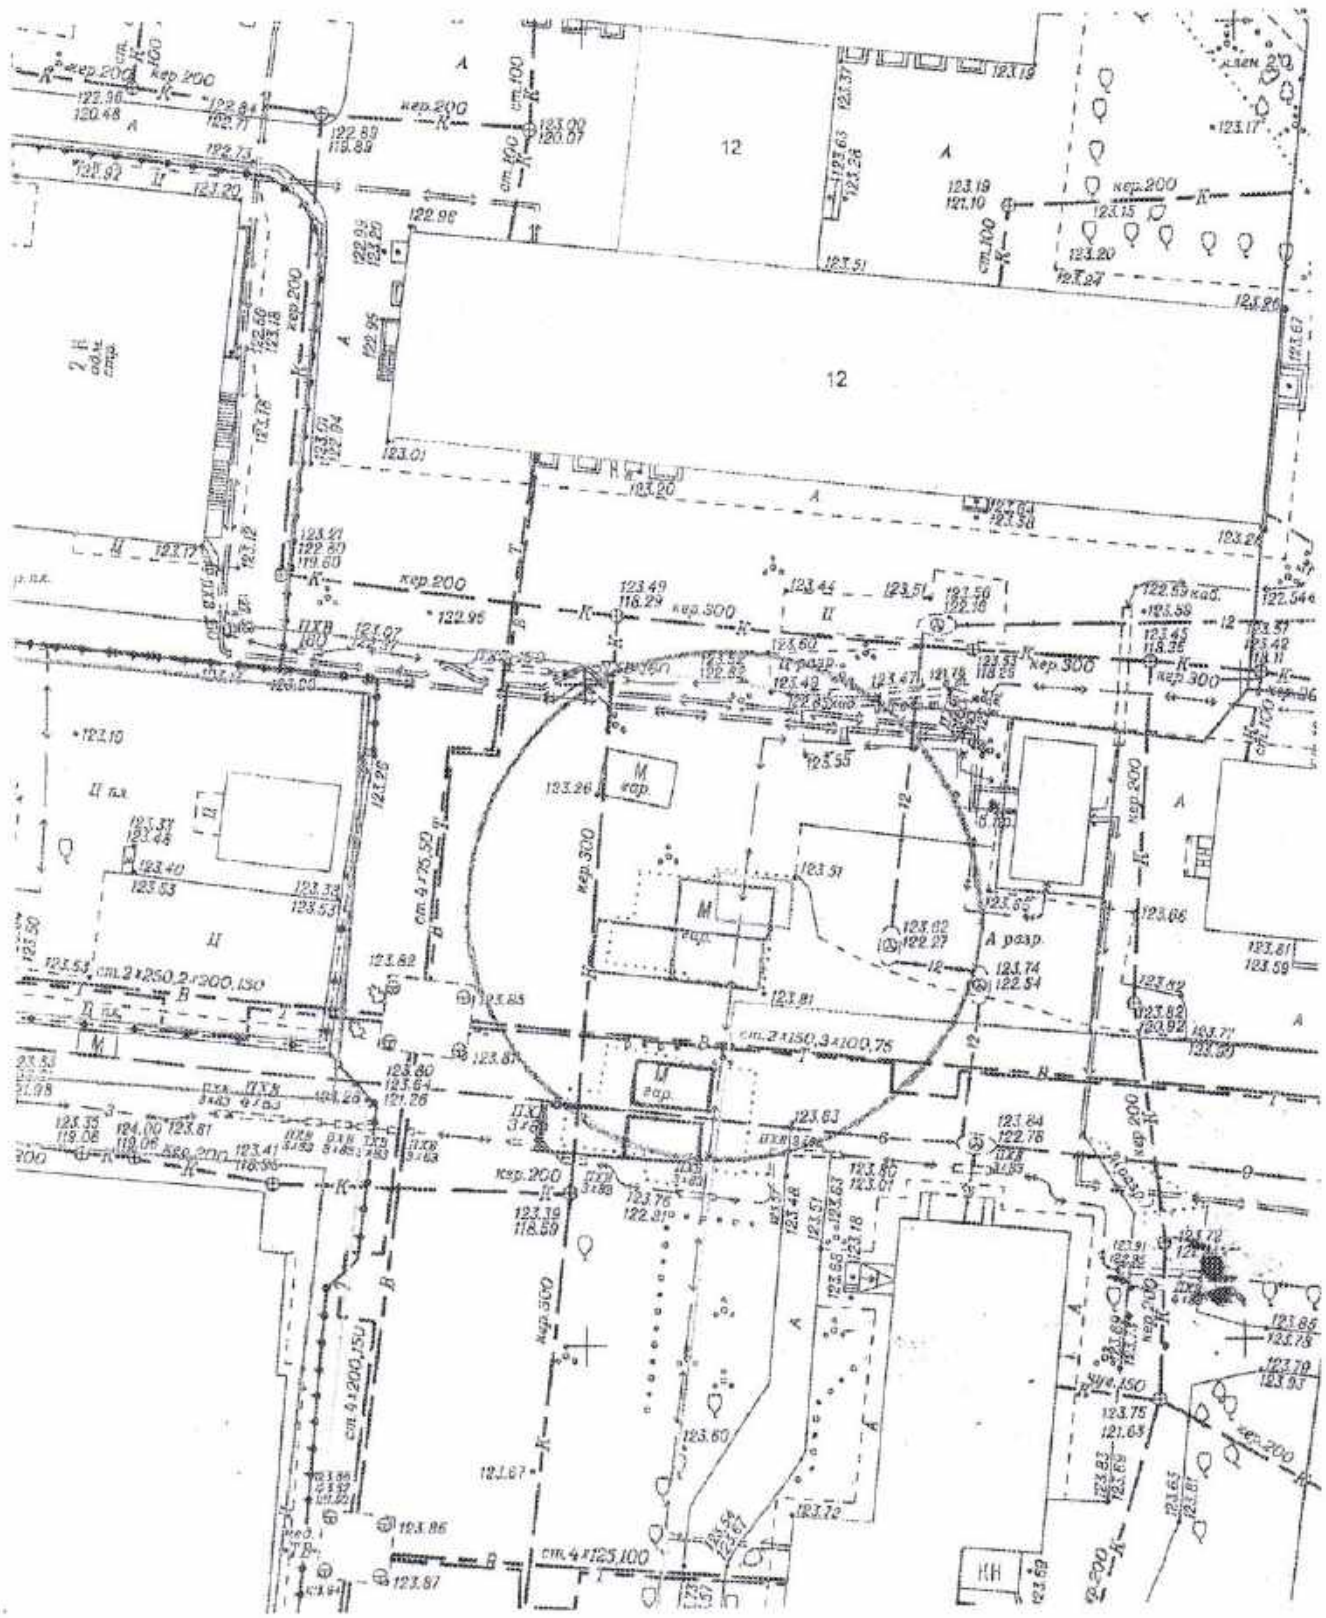

Карта-схема территории

по адресному ориентиру: ул. 2-я Эскаваторная, (1)
на топографическом плане М 1:500

Карта-схема территории

по адресному ориентиру: ул. Заобская, (85)
на топографическом плане М 1:500

Карта-схема территории

по адресному ориентиру: ул. Большая, (274)
на топографическом плане М 1:500

Схема территории по адресу: ул. Гоголя, (202)
в масштабе 1:500

Схема территории по адресу: ул. Гоголя, (202)
в масштабе 1:500

по адресному ориентиру: ул. Зорге, (34)

на топографическом плане М 1:500

Карта-схема территории №

по адресному ориентиру: ул. Зорге, (34)

на топографическом плане М 1:500

Схема размещения нестационарного объекта

Схема размещения нестационарного объекта

Карта-схема территории по адресному ориентиру:
г. Новосибирск, ул. Демакова, (18)
На топографическом плане в масштабе М 1:500

Карта-схема территории по адресному ориентиру:
г. Новосибирск, ул. Демакова, (18)
На топографическом плане в масштабе М 1:500