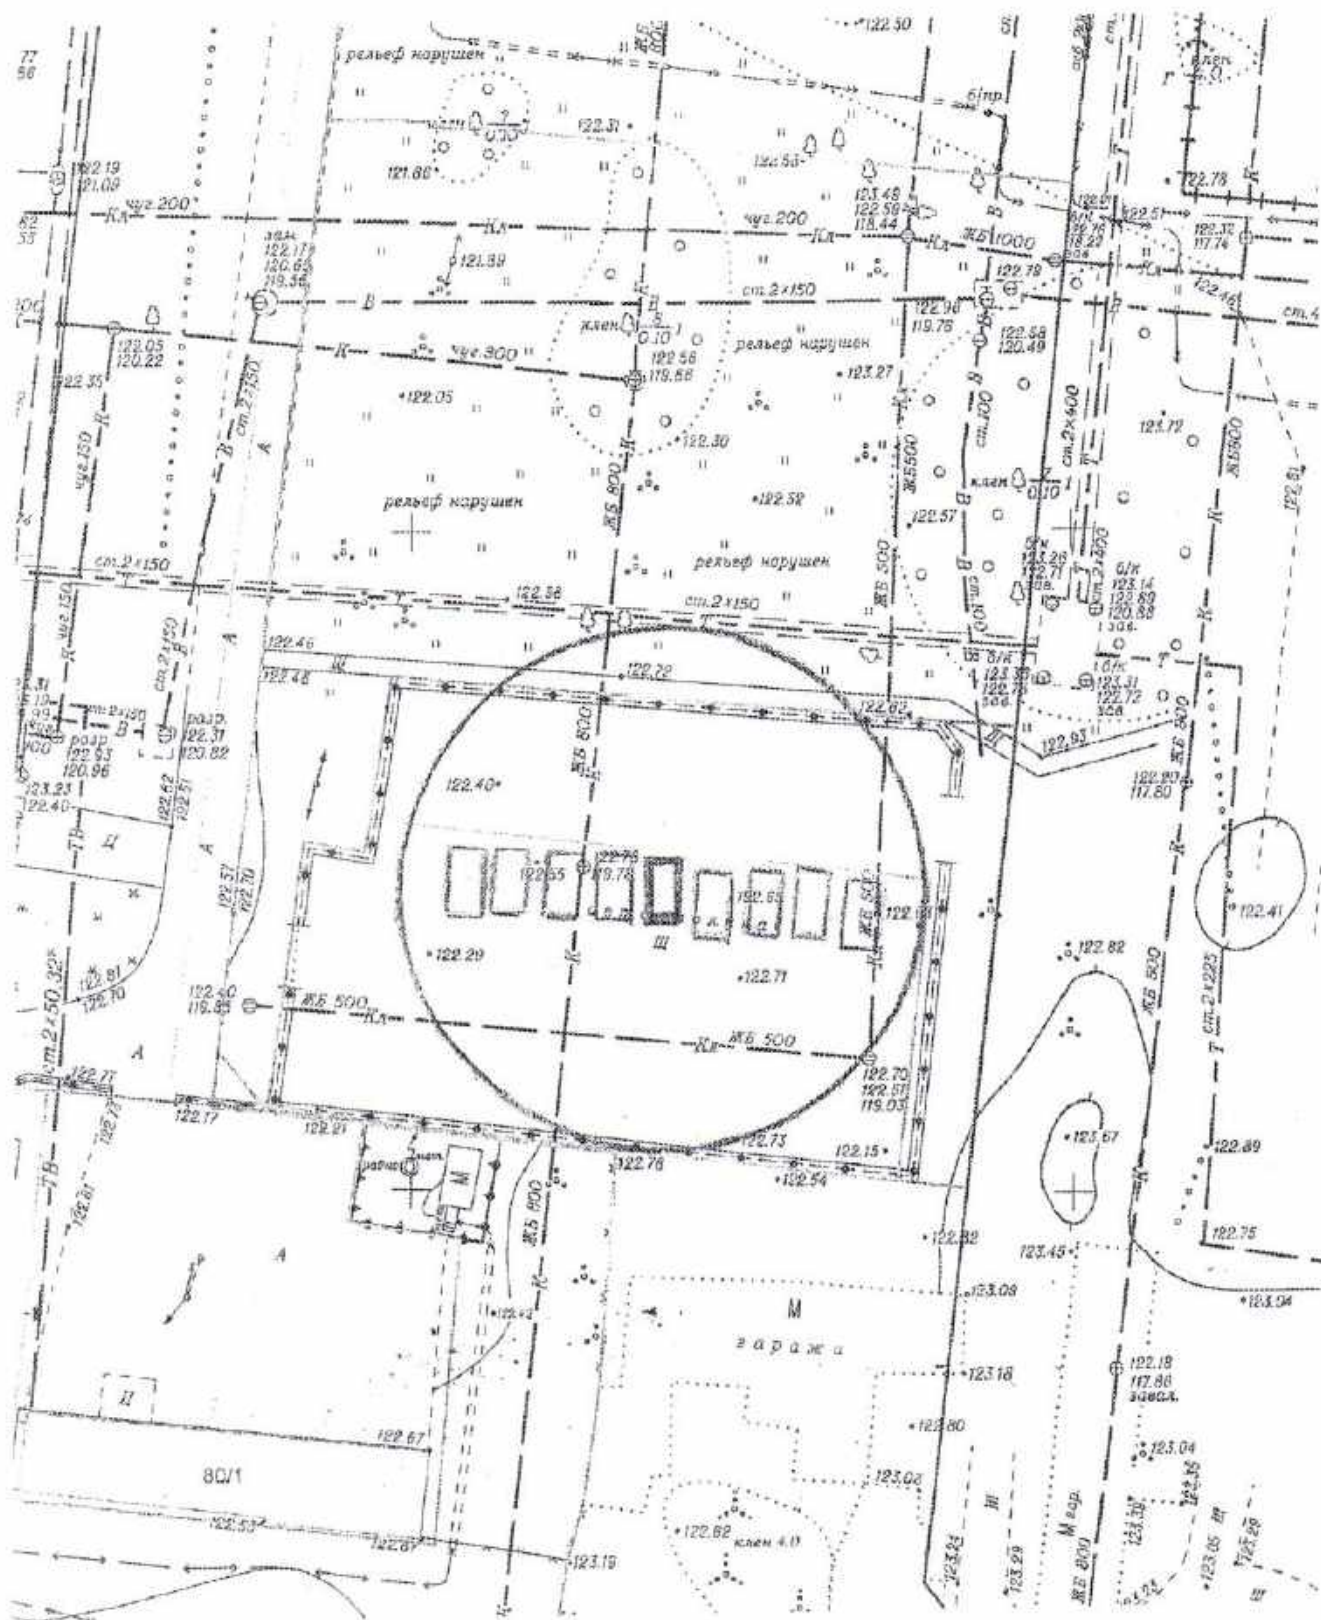

Карта-схема территории

по адресному ориентиру: ул. 2-я Эскаваторная, (1)
на топографическом плане М 1:500

Карта-схема территории

по адресному ориентиру: ул. Заобская, (85)
на топографическом плане М 1:500

Карта-схема территории

по адресному ориентиру: ул. Большая, (274)
на топографическом плане М 1:500

Схема территории по адресу: ул. Гоголя, (202)
в масштабе 1:500

Схема территории по адресу: ул. Гоголя, (202)
в масштабе 1:500

Карта-схема территории №

по адресному ориентиру: ул. Комсомольская, (31/2)

на топографическом плане М 1:500

Карта-схема территории №

по адресному ориентиру: ул. Сибиряков-Гвардейцев, (80)

на топографическом плане М 1:500

Карта-схема территории №

по адресному ориентиру: ул. Сибиряков-Гвардейцев, (80)

на топографическом плане М 1:500

Карта-схема территории №

по адресному ориентиру: ул. Сибиряков-Гвардейцев, (80)

на топографическом плане М 1:500