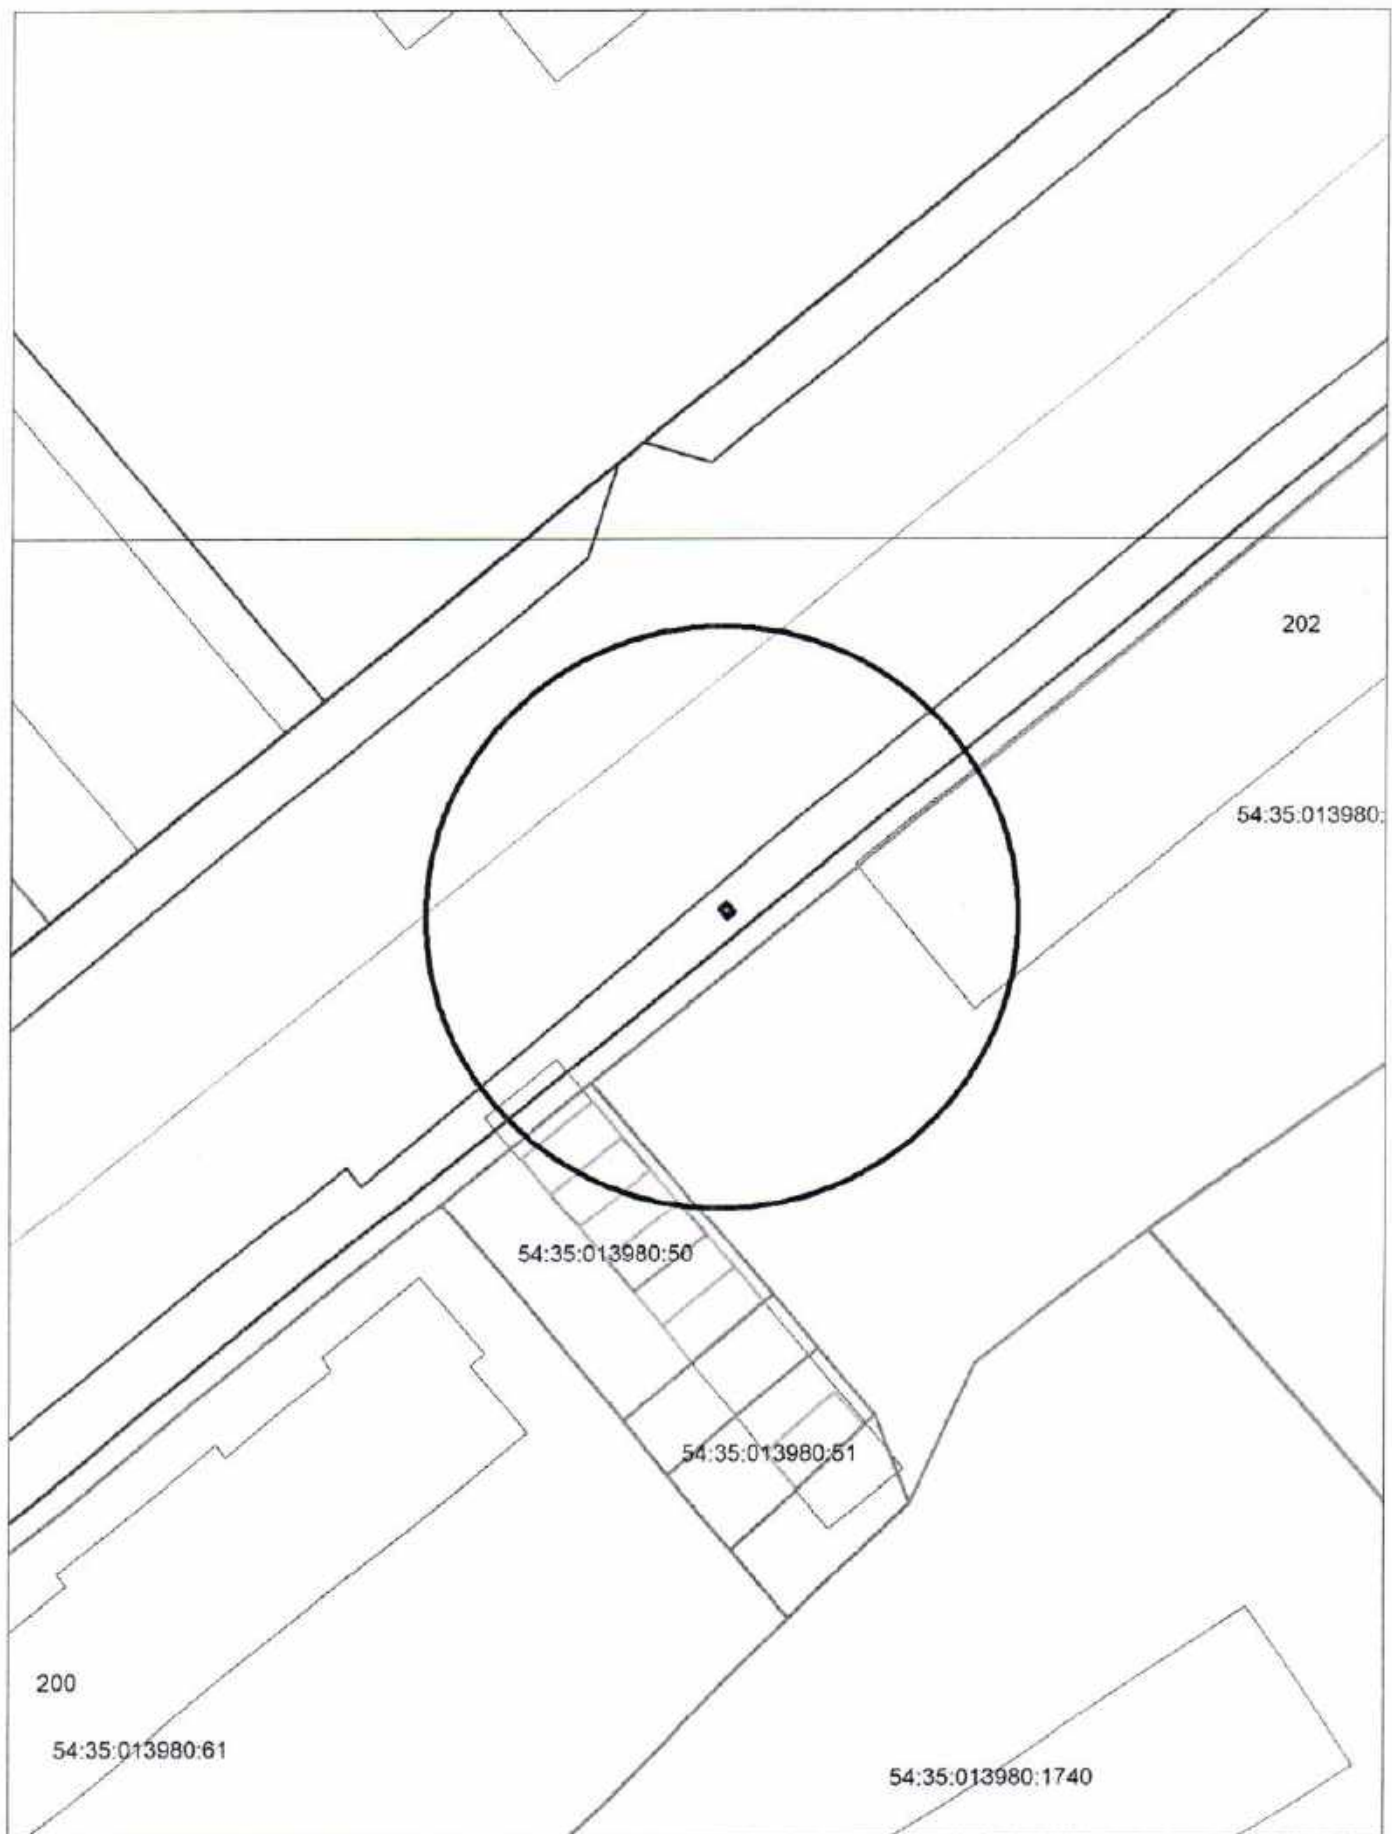

Карта-схема территории

по адресному ориентиру: ул. 2-я Эскаваторная, (1)
на топографическом плане М 1:500

Карта-схема территории

по адресному ориентиру: ул. Заобская, (85)
на топографическом плане М 1:500

Карта-схема территории

по адресному ориентиру: ул. Троллейная, (52/1)
на топографическом плане М 1:500

Карта-схема территории

по адресному ориентиру: ул. Троллейная, (52/1)
на топографическом плане М 1:500

Карта-схема территории

по адресному ориентиру: ул. Большая, (274)
на топографическом плане М 1:500

Схема территории по адресу: ул. Гоголя, (202)
в масштабе 1:500

Схема территории по адресу: ул. Гоголя, (202)
в масштабе 1:500

Карта-схема территории №

по адресному ориентиру: ул. Комсомольская, (31/2)

на топографическом плане М 1:500

Карта-схема территории №

по адресному ориентиру: ул. Сибиряков-Гвардейцев, (80)

на топографическом плане М 1:500