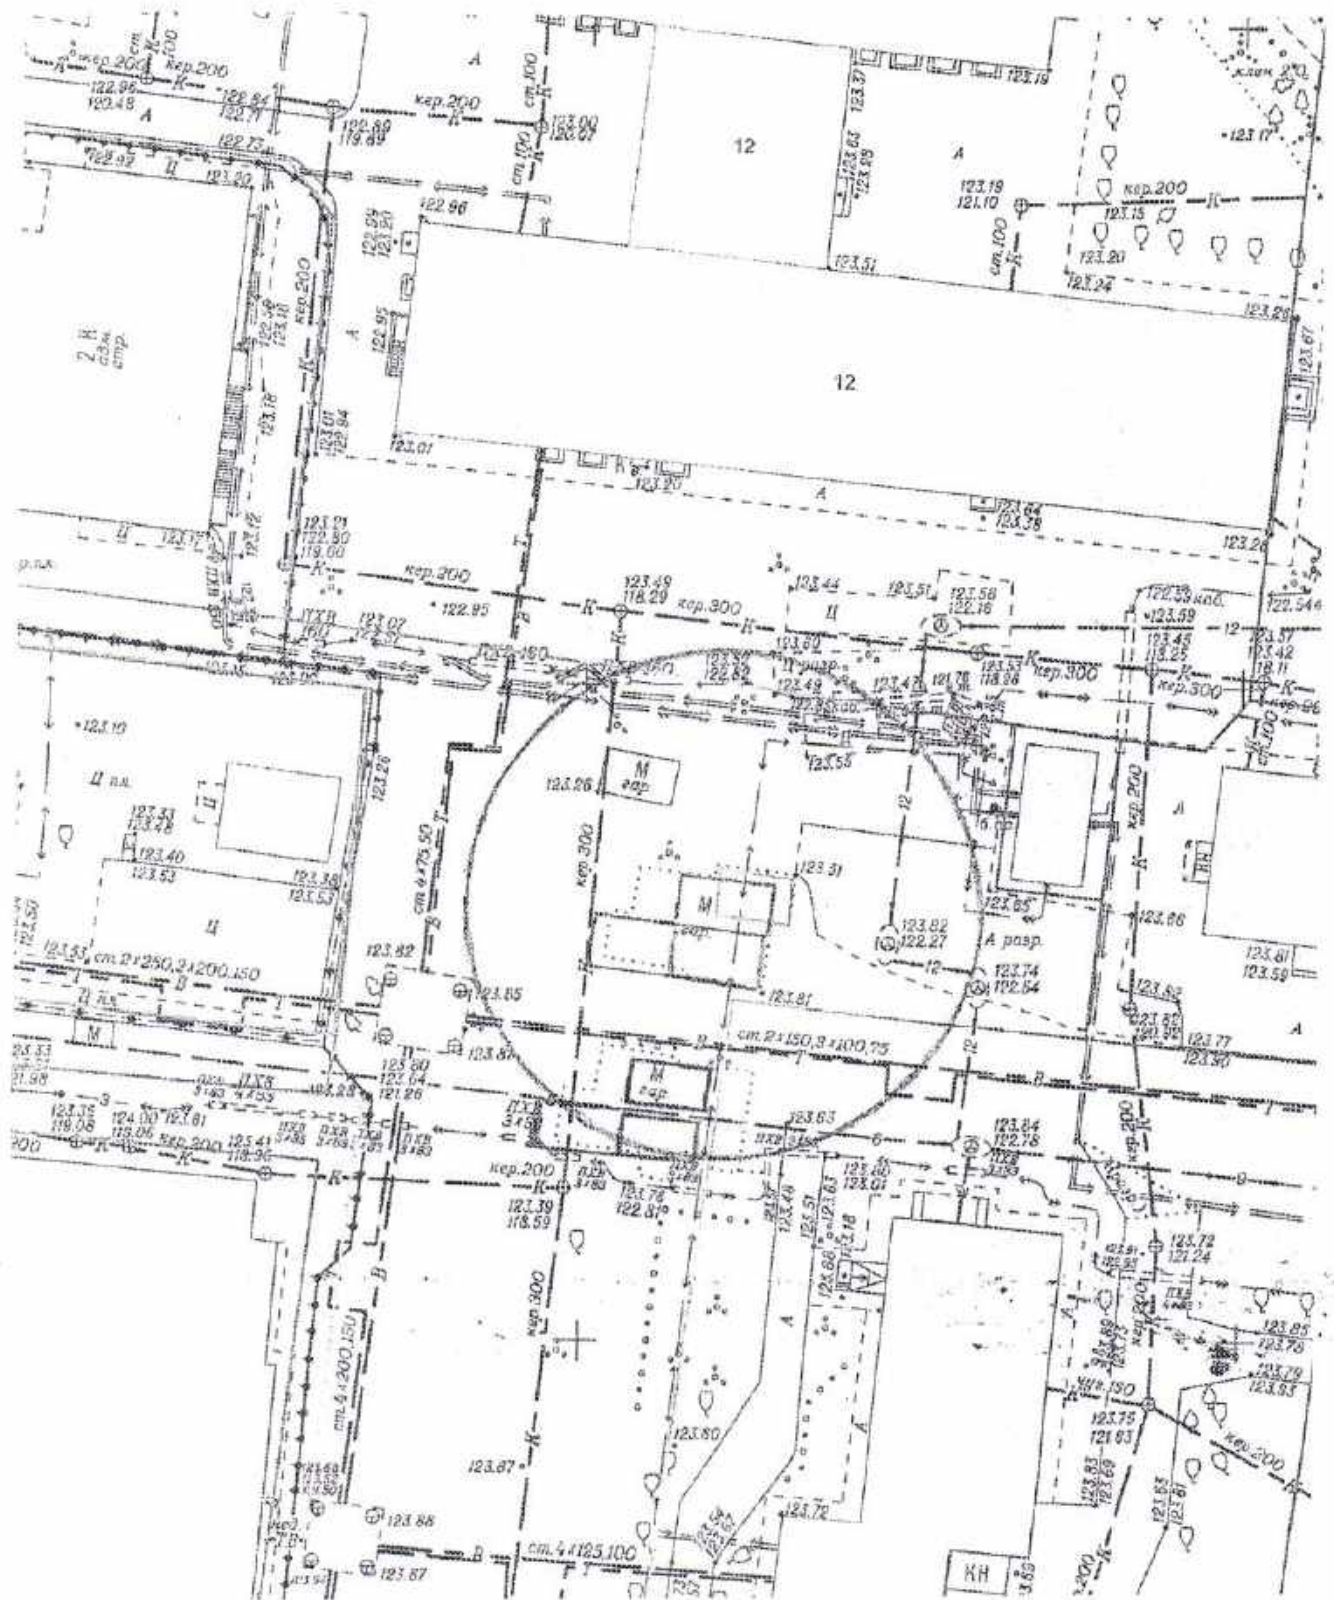

Карта-схема территории

по адресному ориентиру: ул. Большая, (274)
на топографическом плане М 1:500

Схема территории по адресу: ул. Гоголя, (202)
в масштабе 1:500

Схема территории по адресу: ул. Гоголя, (202)
в масштабе 1:500

Карта-схема территории №

по адресному ориентиру: ул. Зорге, (34)

на топографическом плане М 1:500

Карта-схема территории №
по адресному ориентиру: ул. Зорге, (34)
на топографическом плане М 1:500

Карта-схема территории №

по адресному ориентиру: ул. Зорге, (34)

на топографическом плане М 1:500

Карта-схема территории №

по адресному ориентиру: ул. Зорге, (34)

на топографическом плане М 1:500

Схема размещения нестационарного объекта

Схема размещения нестационарного объекта

Карта-схема территории по адресному ориентиру:
г. Новосибирск, ул. Демакова, (18)
На топографическом плане в масштабе М 1:500

Карта-схема территории по адресному ориентиру:
г. Новосибирск, ул. Демакова, (18)
На топографическом плане в масштабе М 1:500