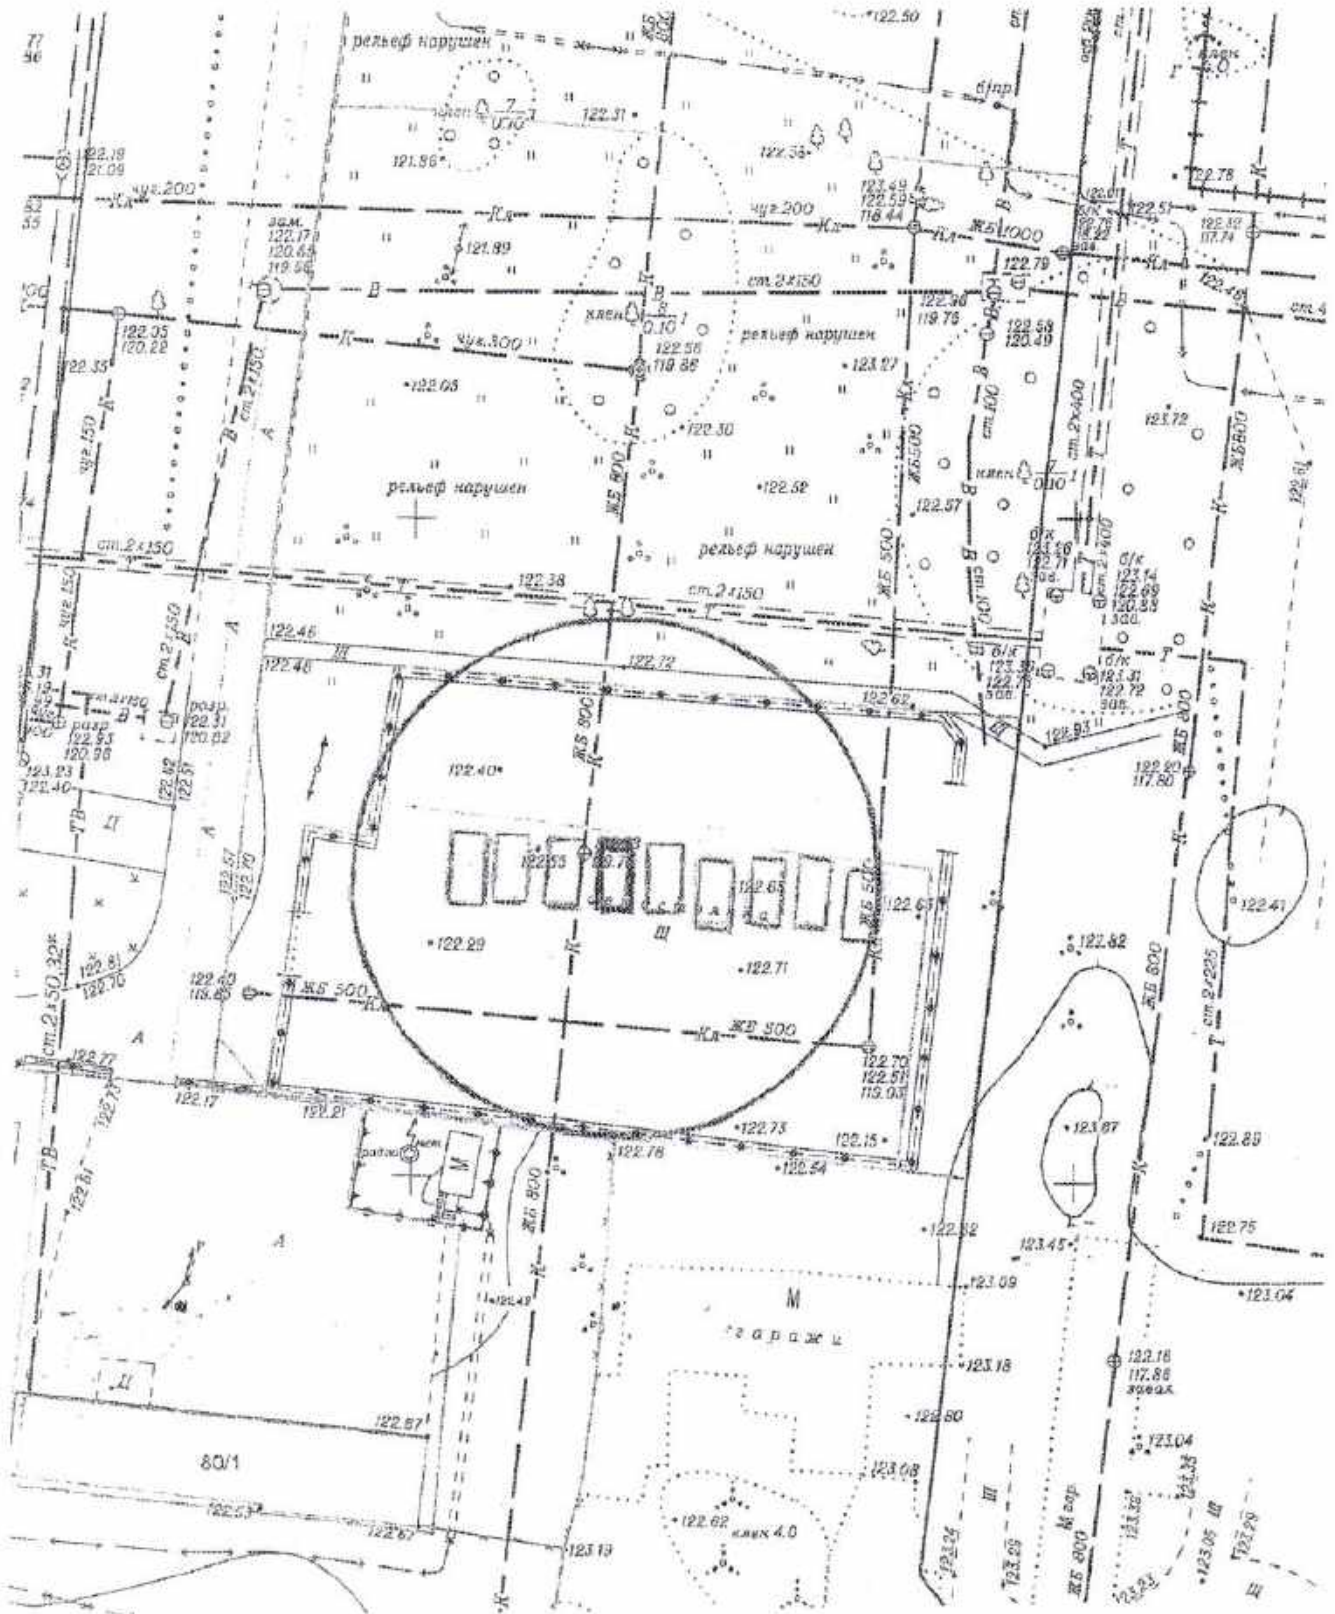

Карта-схема территории

по адресному ориентиру: ул. Большая, (274)
на топографическом плане М 1:500

Схема территории по адресу: ул. Гоголя, (202)
в масштабе 1:500

Схема территории по адресу: ул. Гоголя, (202)
в масштабе 1:500

Карта-схема территории №

по адресному ориентиру: ул. Сибиряков-Гвардейцев, (80)

на топографическом плане М 1:500

Карта-схема территории №

по адресному ориентиру: ул. Сибиряков-Гвардейцев, (80)

на топографическом плане М 1:500