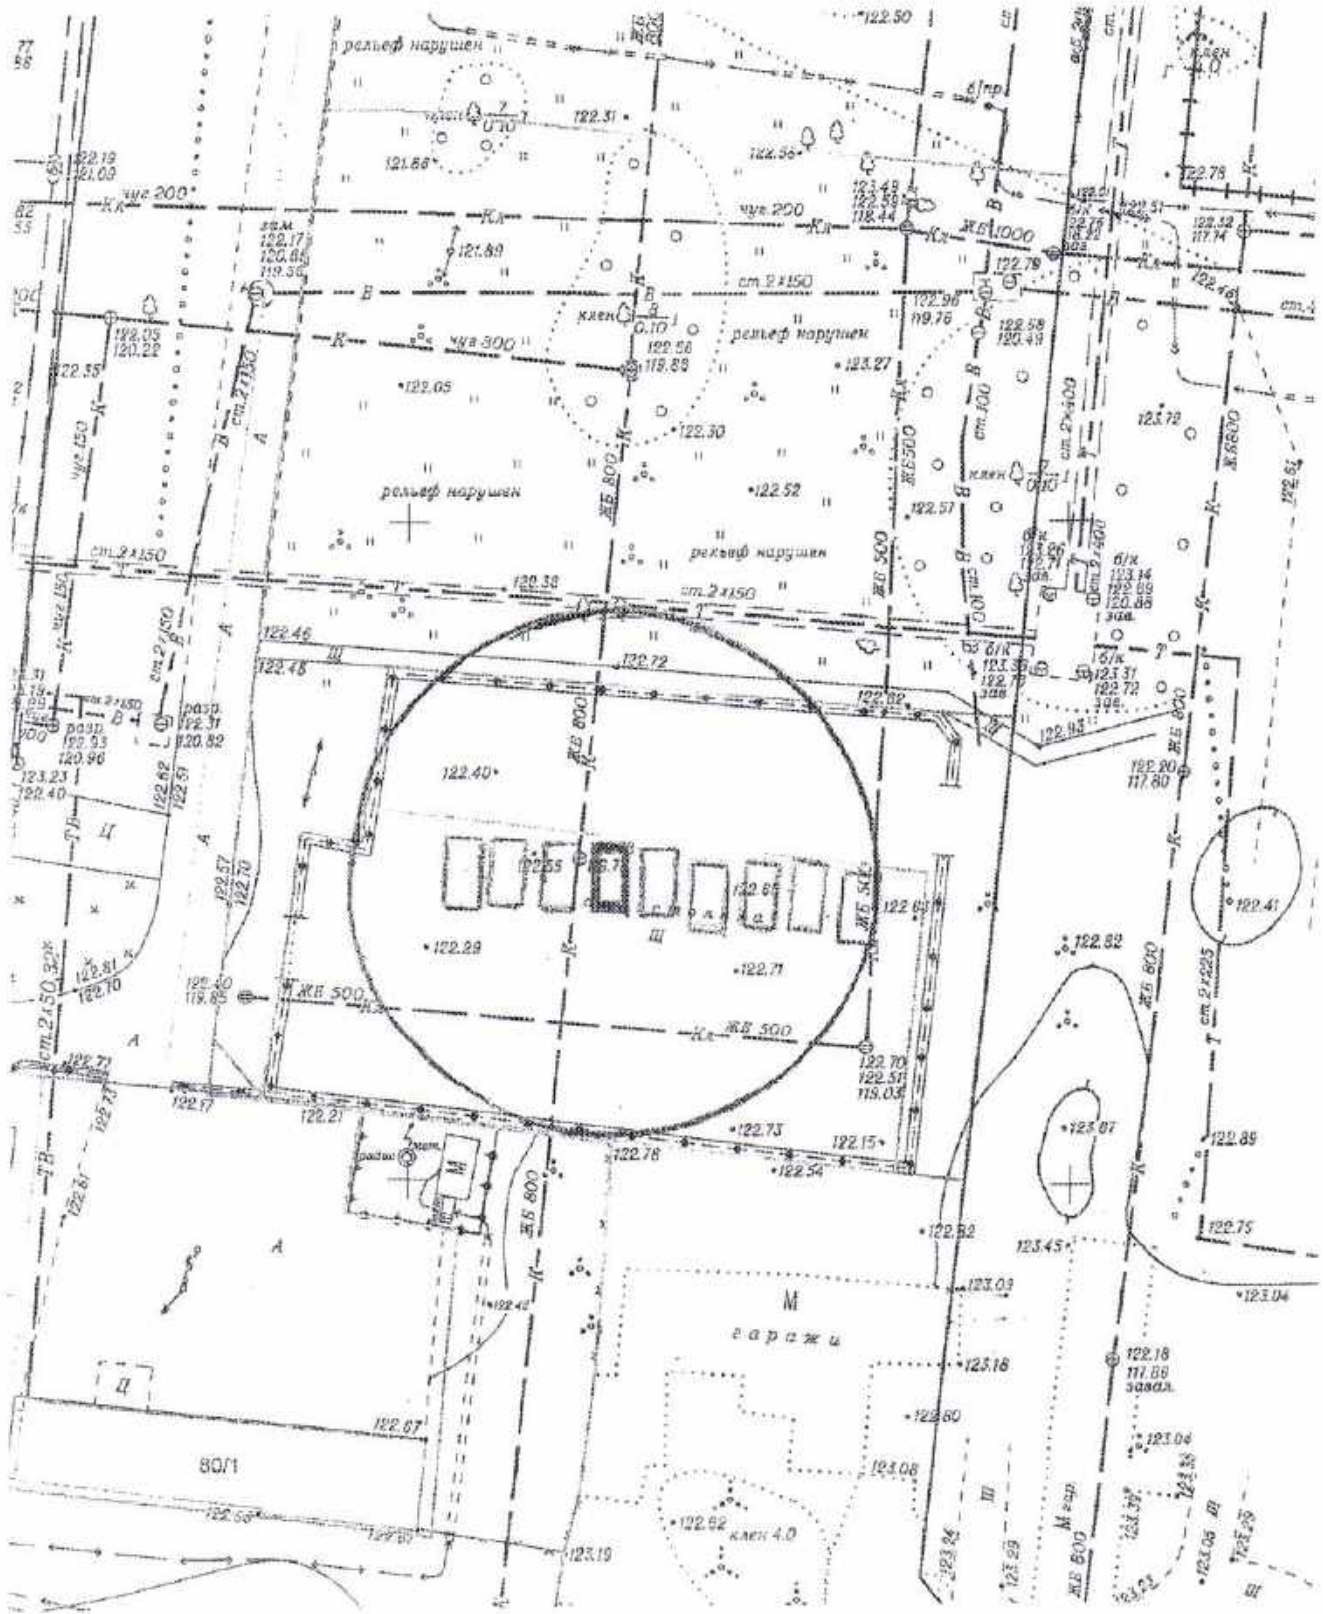

Карта-схема территории

по адресному ориентиру: ул. 2-я Эскаваторная, (1)
на топографическом плане М 1:500

Карта-схема территории

по адресному ориентиру: ул. Заобская, (85)
на топографическом плане М 1:500

Карта-схема территории

по адресному ориентиру: ул. Большая, (274)
на топографическом плане М 1:500

Схема территории по адресу: ул. Гоголя, (202)
в масштабе 1:500

Схема территории по адресу: ул. Гоголя, (202)
в масштабе 1:500

Карта-схема территории №

по адресному ориентиру: ул. Сибиряков-Гвардейцев, (80)

на топографическом плане М 1:500

Карта-схема территории №

по адресному ориентиру: ул. Сибиряков-Гвардейцев, (80)

на топографическом плане М 1:500

Карта-схема территории №

по адресному ориентиру: ул. Зорге, (34)

на топографическом плане М 1:500

Карта-схема территории №
по адресному ориентиру: ул. Зорге, (34)
на топографическом плане М 1:500

Карта-схема территории №