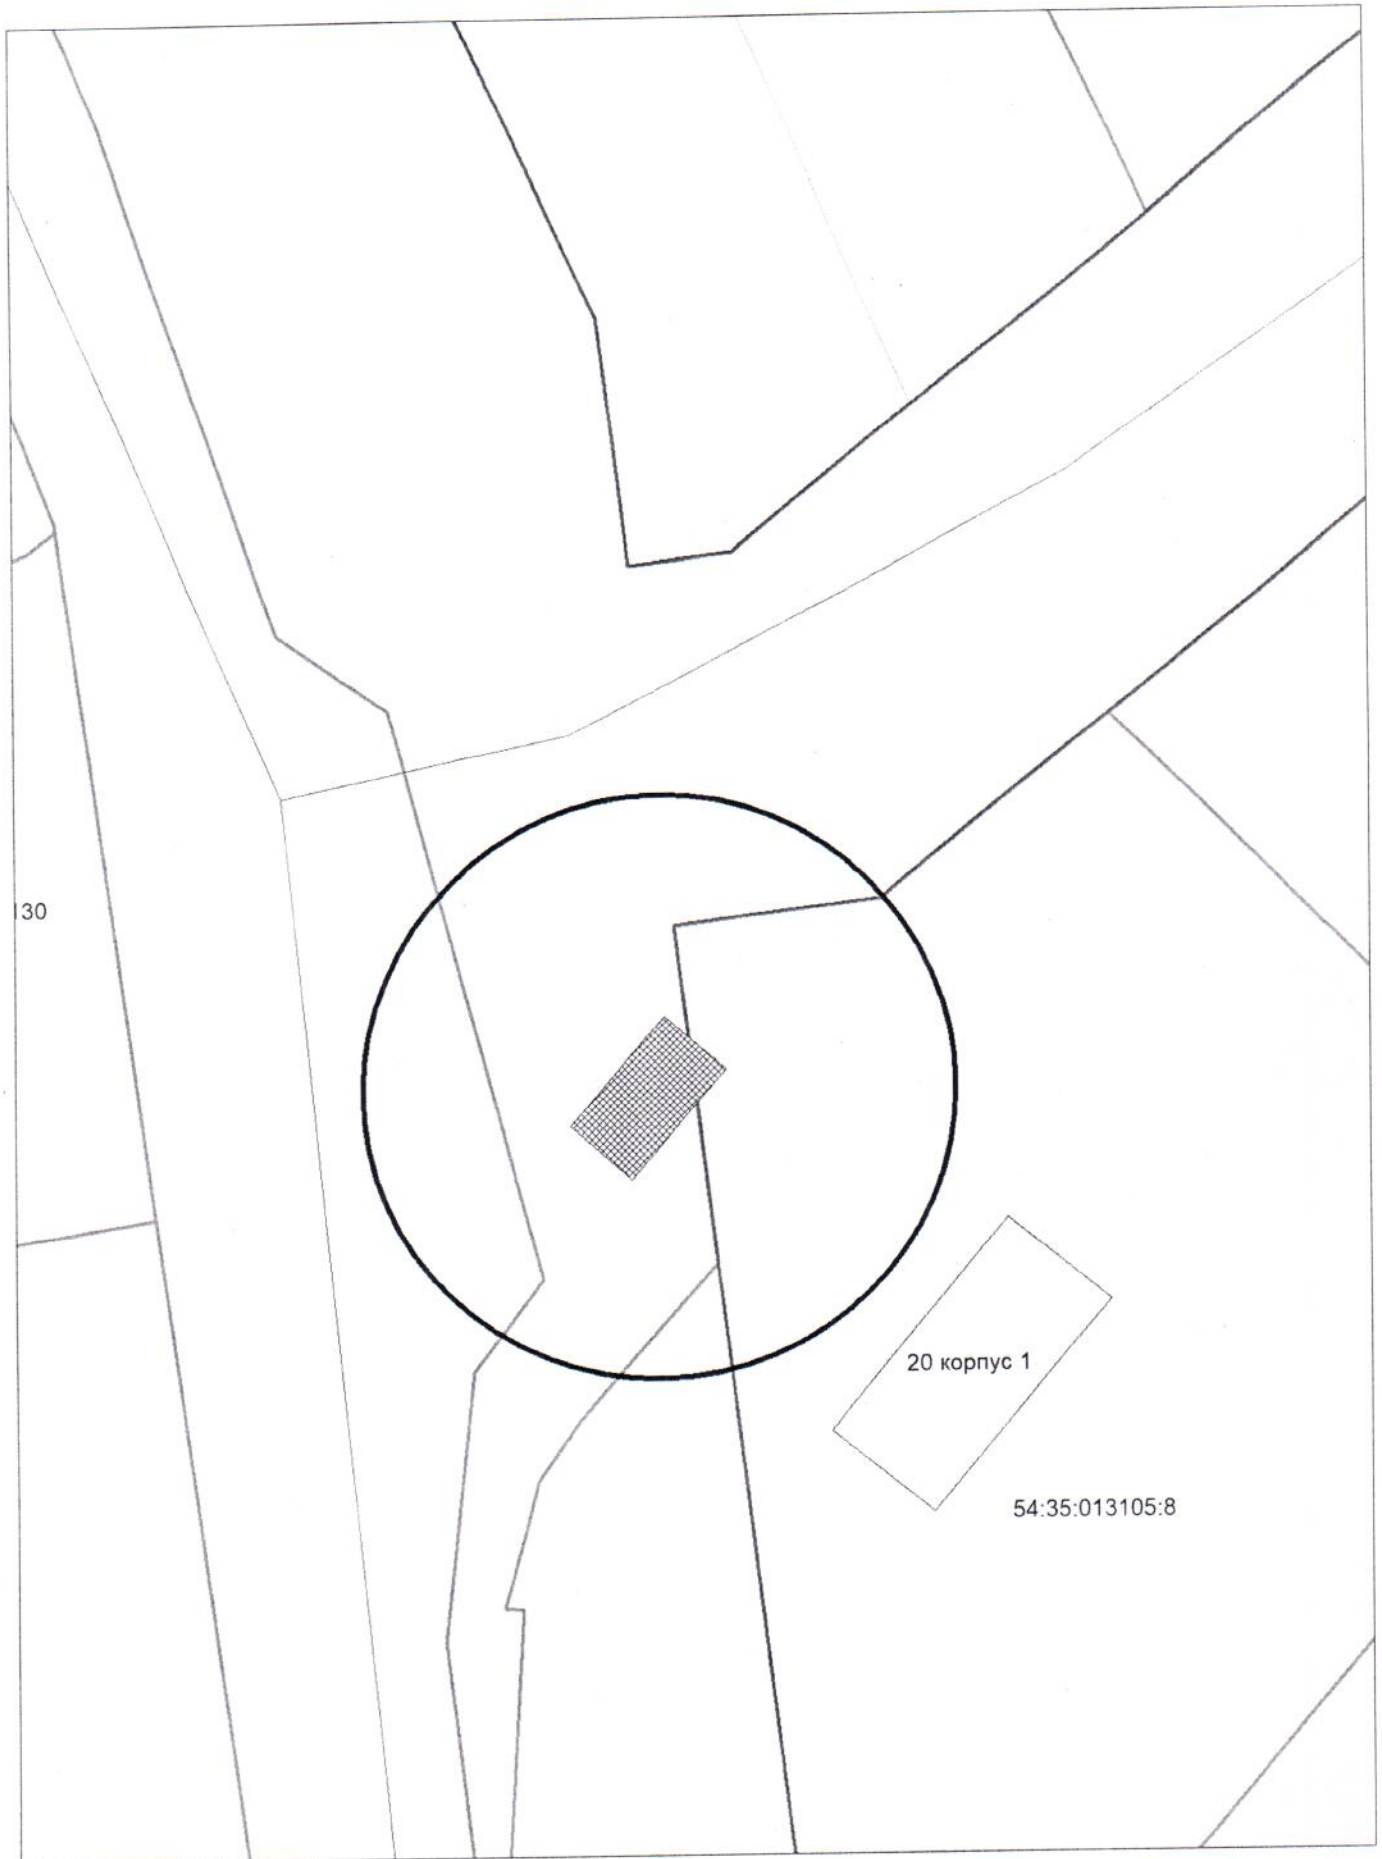

Карта-схема территории
размещения нестационарного объекта по ул. 2-я Складская, (5)
на топографическом плане
М 1:500

Карта-схема территории
размещения нестационарного объекта по СНТ "Кедр"
на топографическом плане
М 1:500

Схема территории по адресу: ул. Профилактическая, (20/1)
в масштабе М 1:500

Схема территории по адресу: ул. Авиастроителей, (2)
в масштабе 1:500

Схема территории по адресу: ул. Толбухина, 25
в масштабе М 1:500