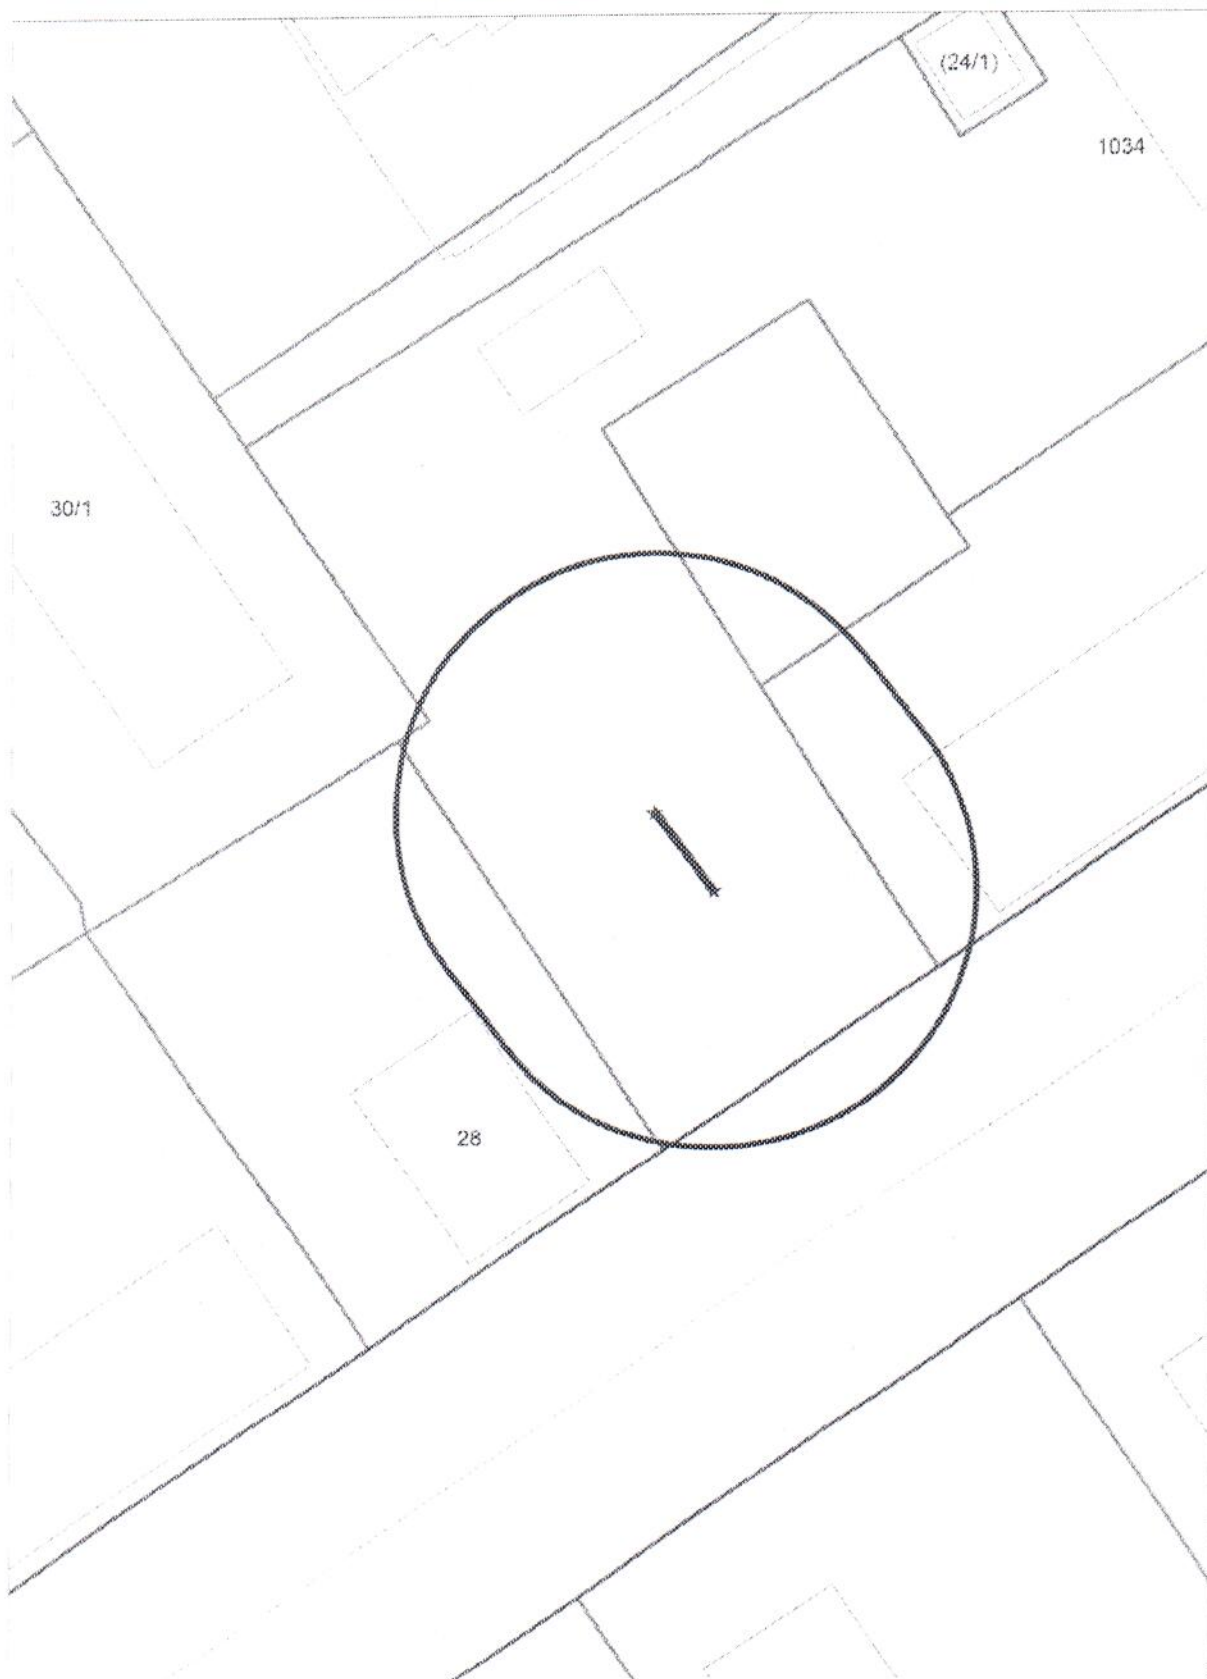

Карта - схема

с адресным ориентиром: ул. Дмитрия Донского, (28)
на топографическом плане М 1:500