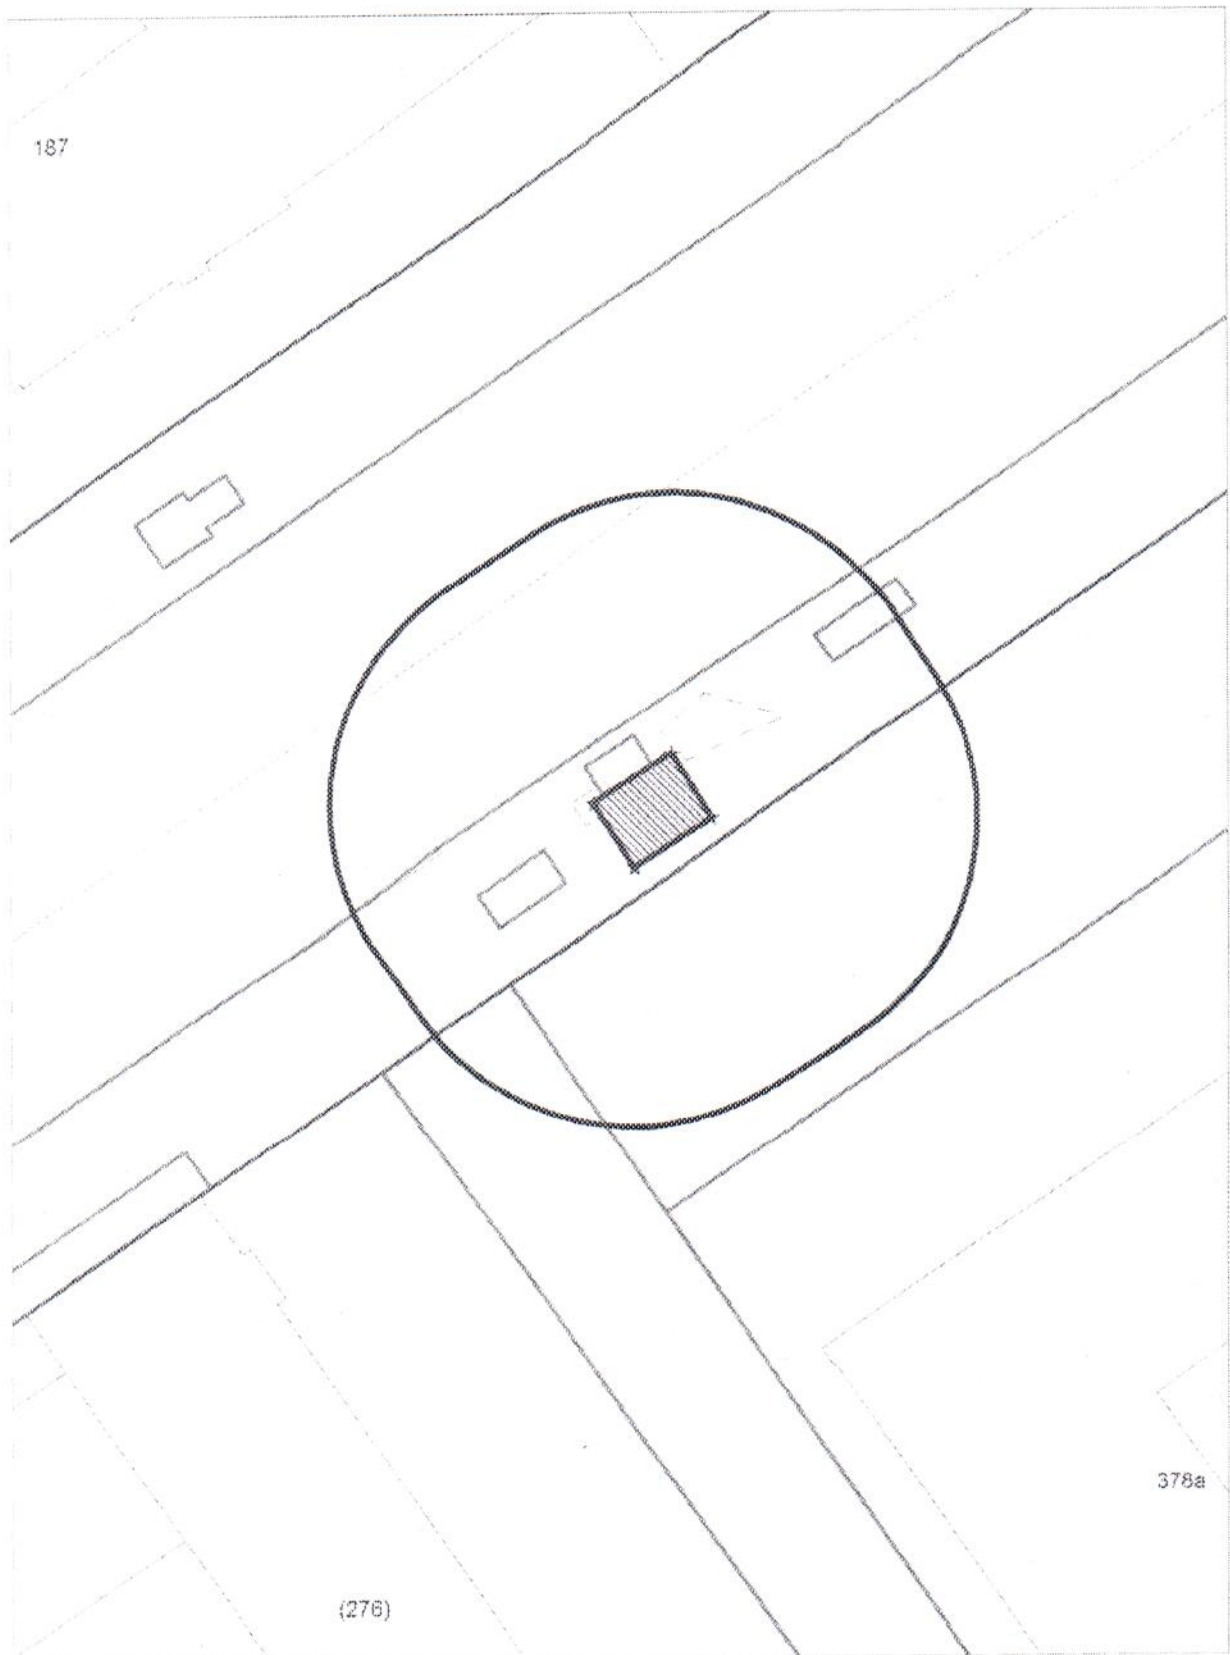

Карта-схема территории
По адресному ориентиру улица Декабристов (41)
На топографическом плане М 1:500

Карта-схема территории
По адресному ориентиру улица Грибоедова, (73)
На топографическом плане М 1:500

Карта-схема территории
по адресному ориентиру улица Выборная, (140)
на топографическом плане М 1:500

Карта-схема территории

по адресному ориентиру: ул. Степная, (63/2)
на топографическом плане М 1:500

Карта - схема
с адресным ориентиром: ул. Дуси Ковальчук, (276)
на топографическом плане М 1:500

Карта - схема
с адресным ориентиром: ул. Красноярская, (35)
на топографическом плане М 1:500

Схема территории по адресу: ул. Толбухина, (25)
в масштабе М 1:500

Схема территории по адресу: ул. Авиастроителей, (2)
в масштабе М 1:500

Карта – схема территории №

по адресному ориентиру: ул. Бетонная, (9)

на топографическом плане М 1:500