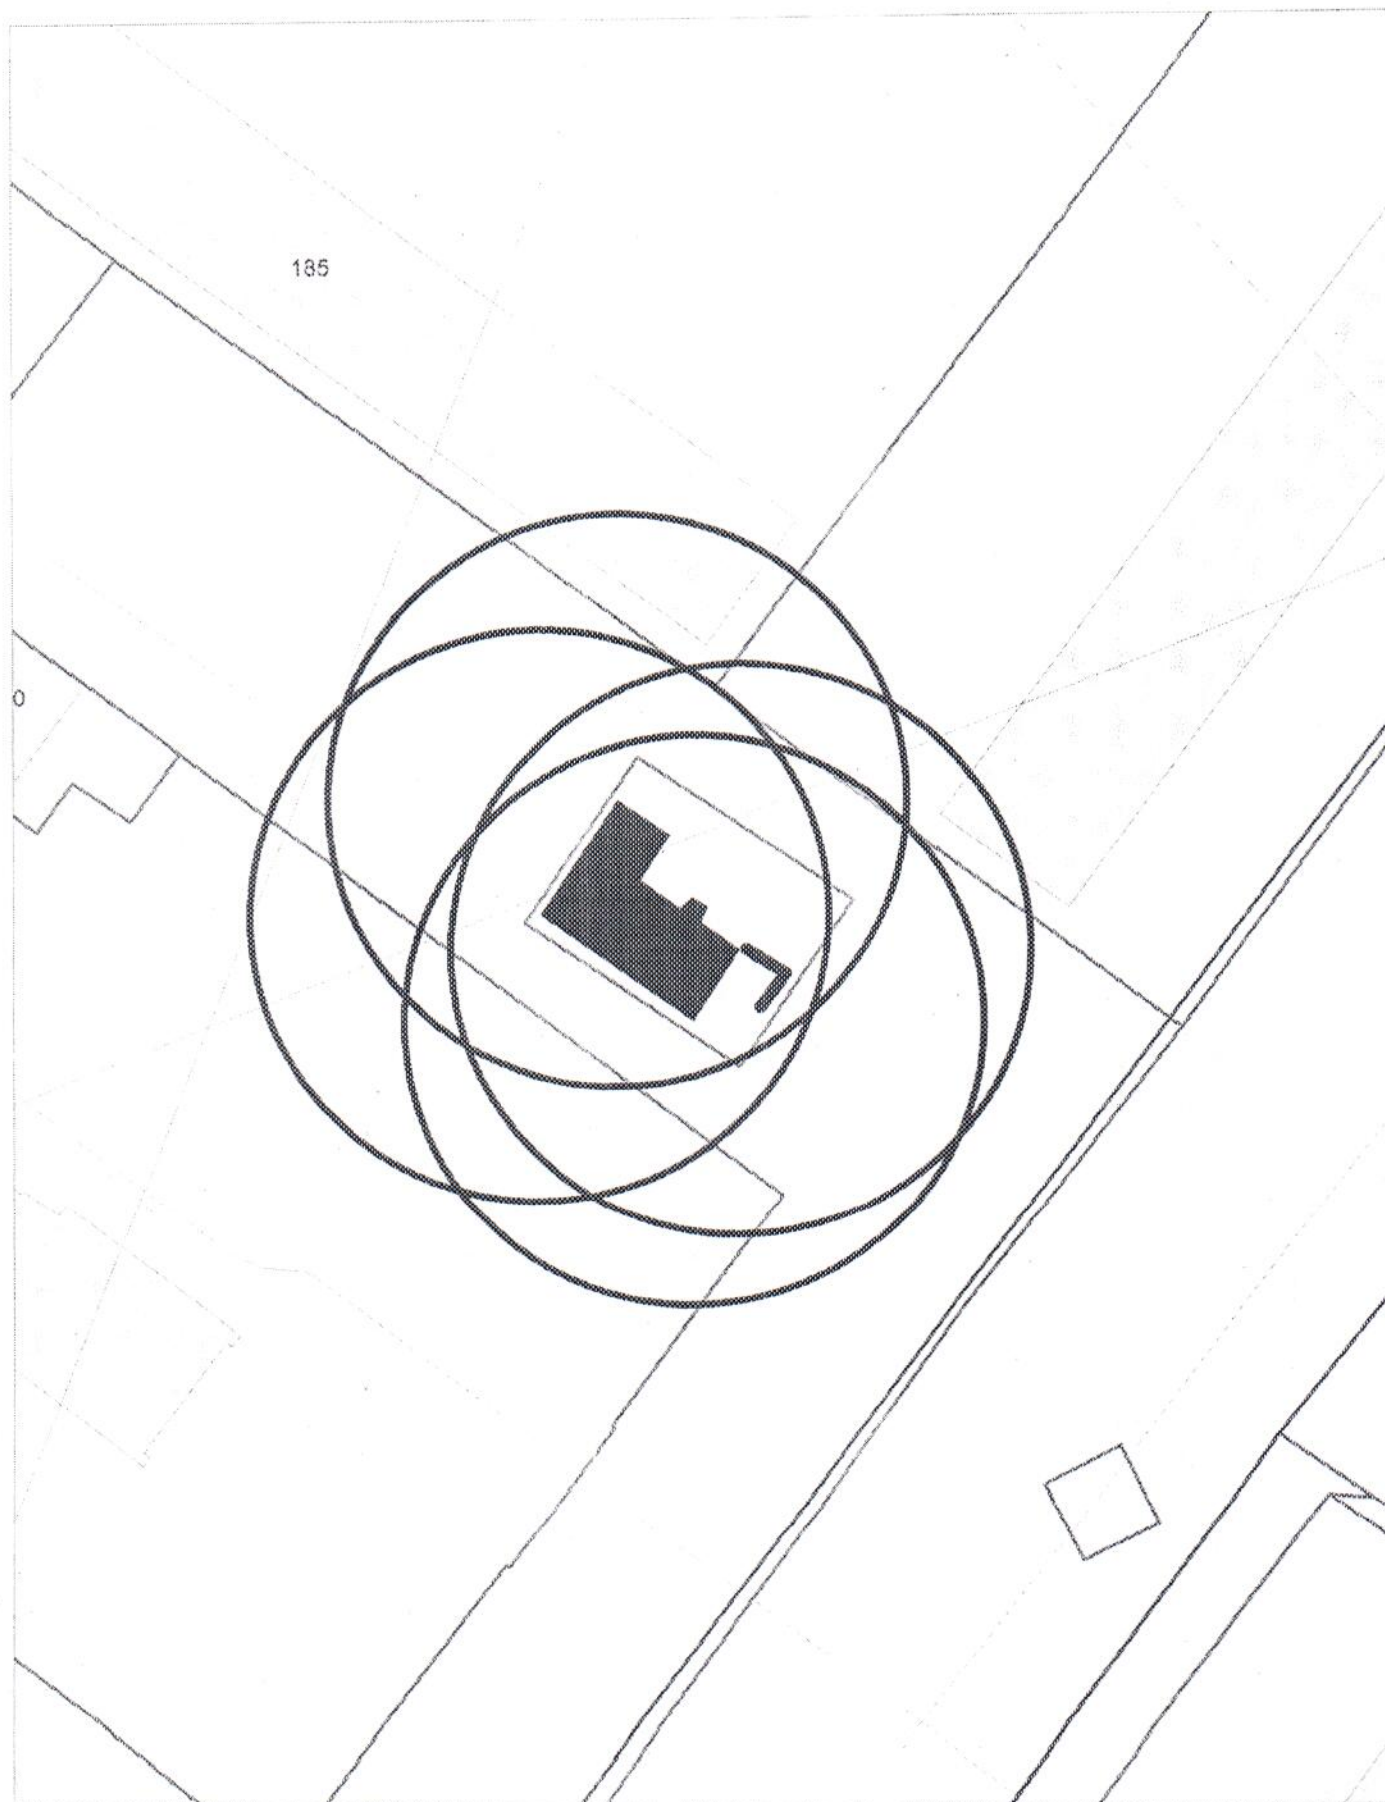

Карта-схема территории
По адресному ориентиру улица Декабристов (41)
На топографическом плане М 1:500

Карта-схема территории
По адресному ориентиру улица Грибоедова, (73)
На топографическом плане М 1:500

Карта-схема территории
по адресному ориентиру улица Выборная, (140)
на топографическом плане М 1:500

Карта-схема территории

по адресному ориентиру: ул. Степная, (63/2)
на топографическом плане М 1:500

Карта - схема
с адресным ориентиром: ул. Дуси Ковальчук, (276)
на топографическом плане М 1:500

Карта - схема
с адресным ориентиром: ул. Красноярская, (35)
на топографическом плане М 1:500

Схема территории по адресу: ул. Толбухина, (25)
в масштабе М 1:500

Схема территории по адресу: ул. Авиастроителей, (2)
в масштабе М 1:500

Карта – схема территории №

по адресному ориентиру: ул. Бетонная, (9)

на топографическом плане М 1:500