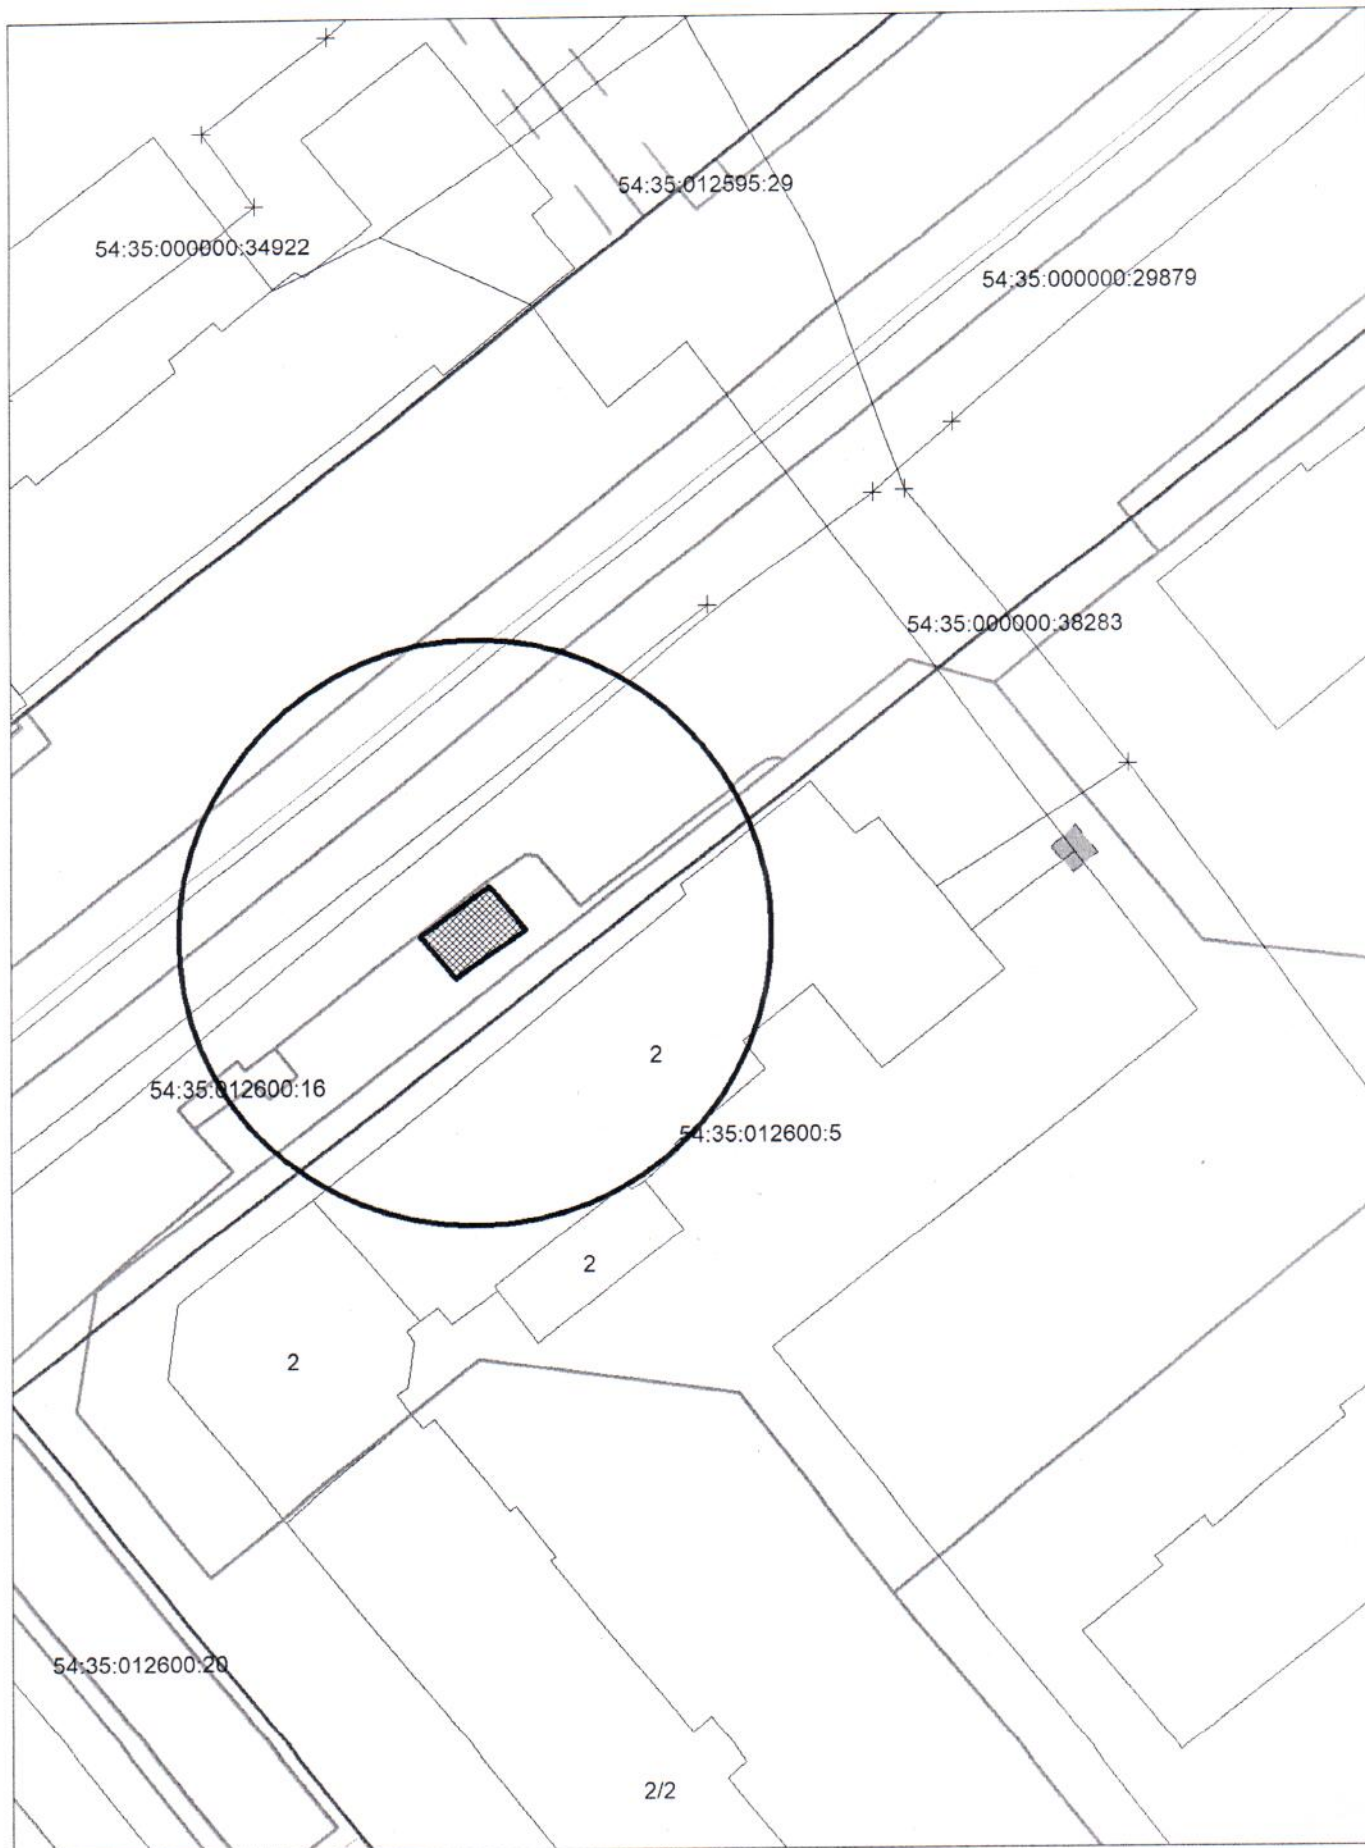

Карта-схема территории
по адресному ориентиру улица Выборная, (140)
на топографическом плане М 1:500

Карта-схема территории

по адресному ориентиру: ул. Степная, (63/2)
на топографическом плане М 1:500

Карта - схема
с адресным ориентиром: ул. Дуси Ковальчук, (276)
на топографическом плане М 1:500

Карта - схема

с адресным ориентиром: ул. Дмитрия Донского, (28)
на топографическом плане М 1:500

Карта - схема

с адресным ориентиром: ул. Советская, (50)
на топографическом плане М 1:500

Карта - схема
с адресным ориентиром: ул. Красноярская, (35)
на топографическом плане М 1:500

Карта - схема
с адресным ориентиром: ул. Красноярская, (35)
на топографическом плане М 1:500

Схема территории по адресу: ул. Толбухина, (25)
в масштабе М 1:500

Схема территории по адресу: ул. Авиастроителей, (2)
в масштабе М 1:500

Карта – схема территории №

по адресному ориентиру: ул. Бетонная, (9)

на топографическом плане М 1:500