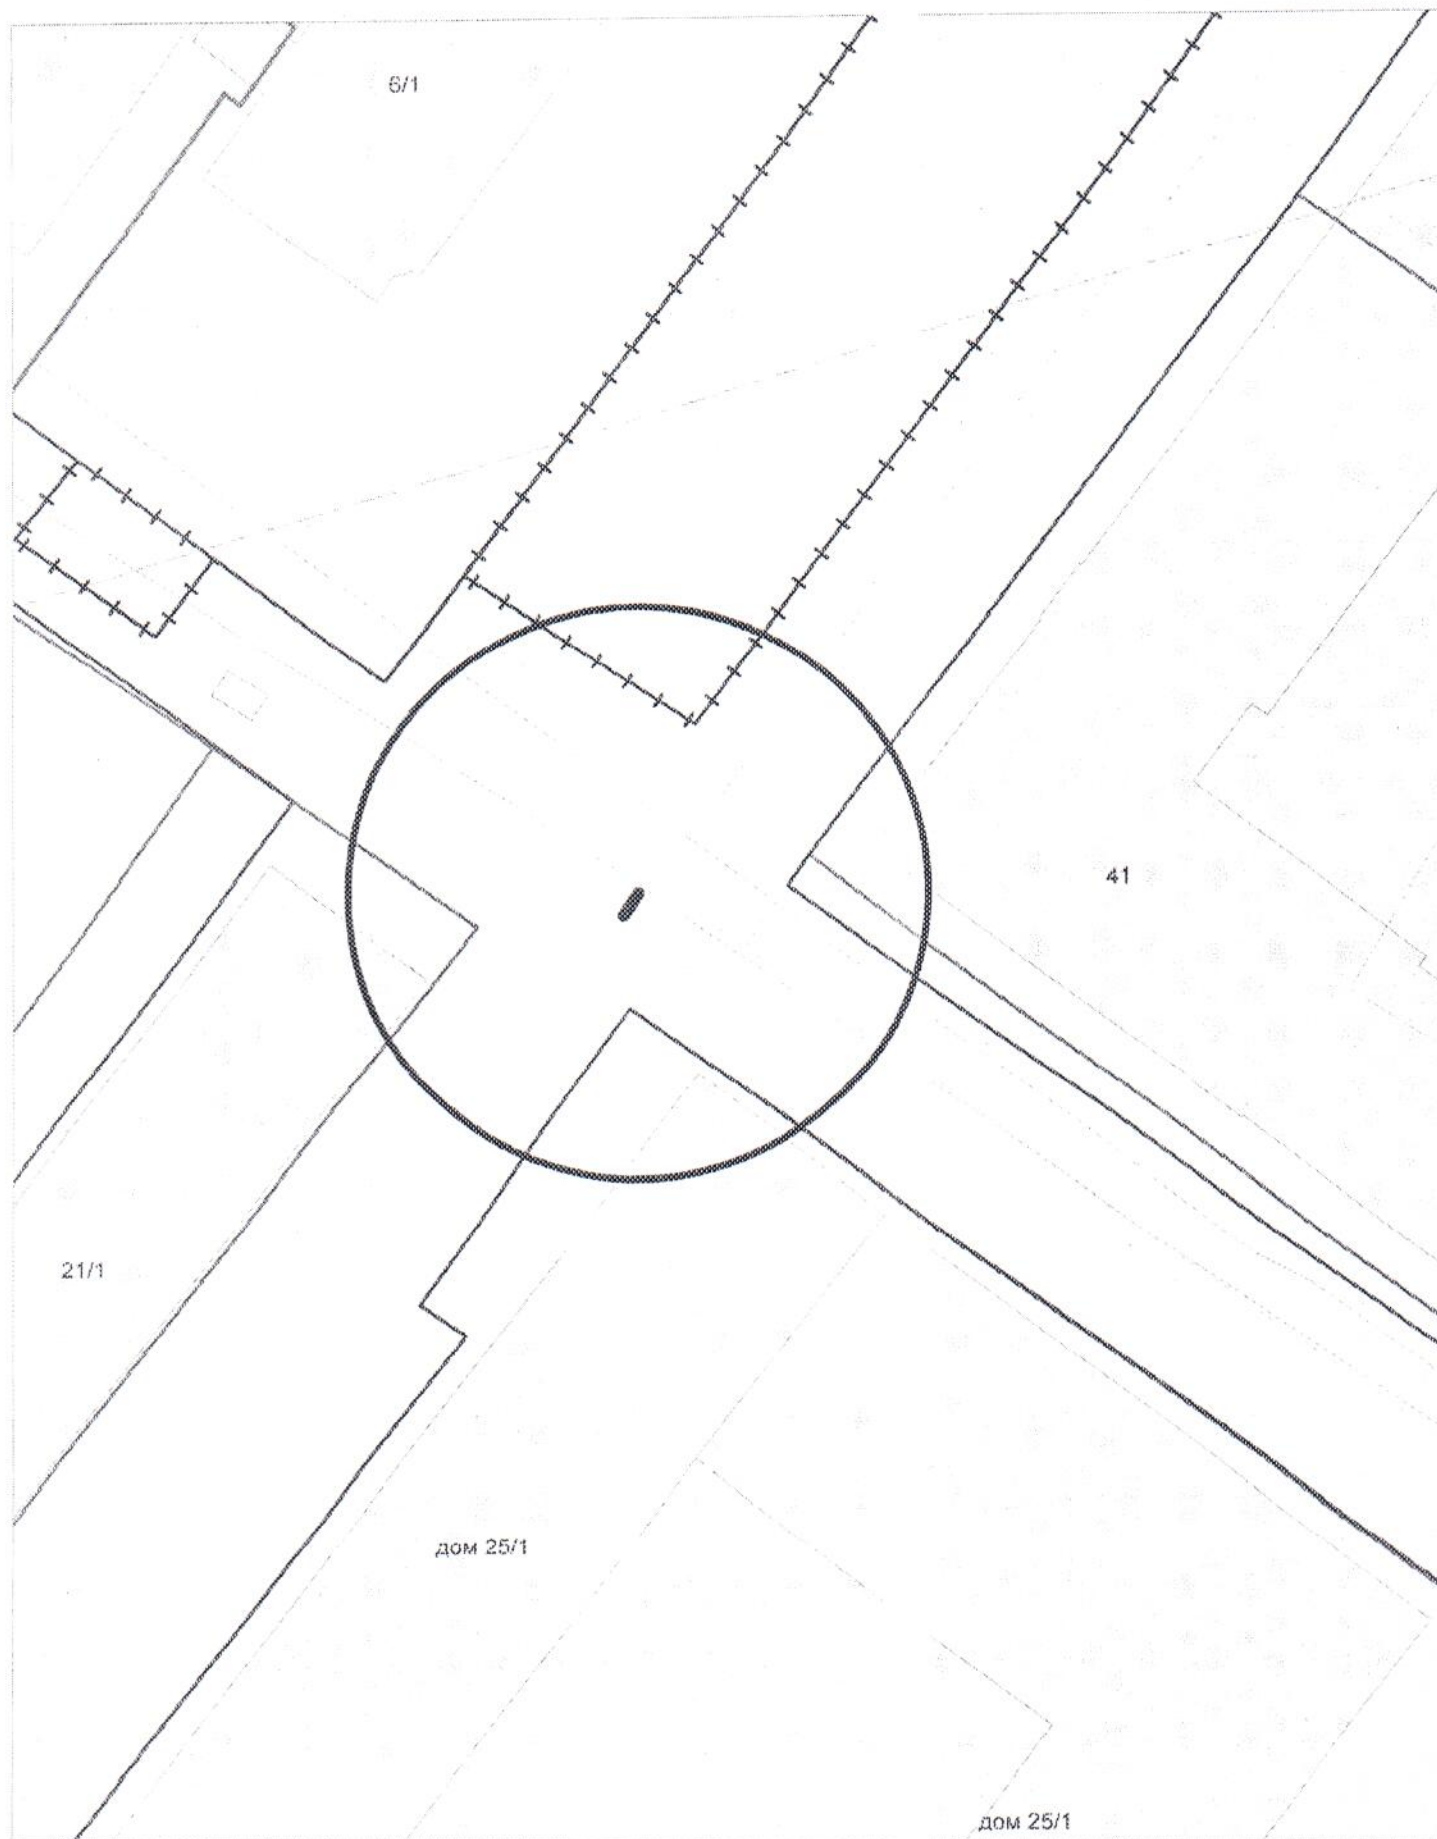

Карта-схема территории
По адресному ориентиру улица Декабристов (41)
На топографическом плане М 1:500

Карта-схема территории
По адресному ориентиру улица Грибоедова, (73)
На топографическом плане М 1:500

Карта-схема территории
по адресному ориентиру улица Выборная, (140)
на топографическом плане М 1:500

Карта-схема территории

по адресному ориентиру: ул. Степная, (63/2)
на топографическом плане М 1:500

Карта - схема
с адресным ориентиром: ул. Дуси Ковальчук, (276)
на топографическом плане М 1:500

Карта - схема
с адресным ориентиром: ул. Красноярская, (35)
на топографическом плане М 1:500

Схема территории по адресу: ул. Толбухина, (25)
в масштабе М 1:500

Схема территории по адресу: ул. Авиастроителей, (2)
в масштабе М 1:500

Карта – схема территории №

по адресному ориентиру: ул. Бетонная, (9)

на топографическом плане М 1:500