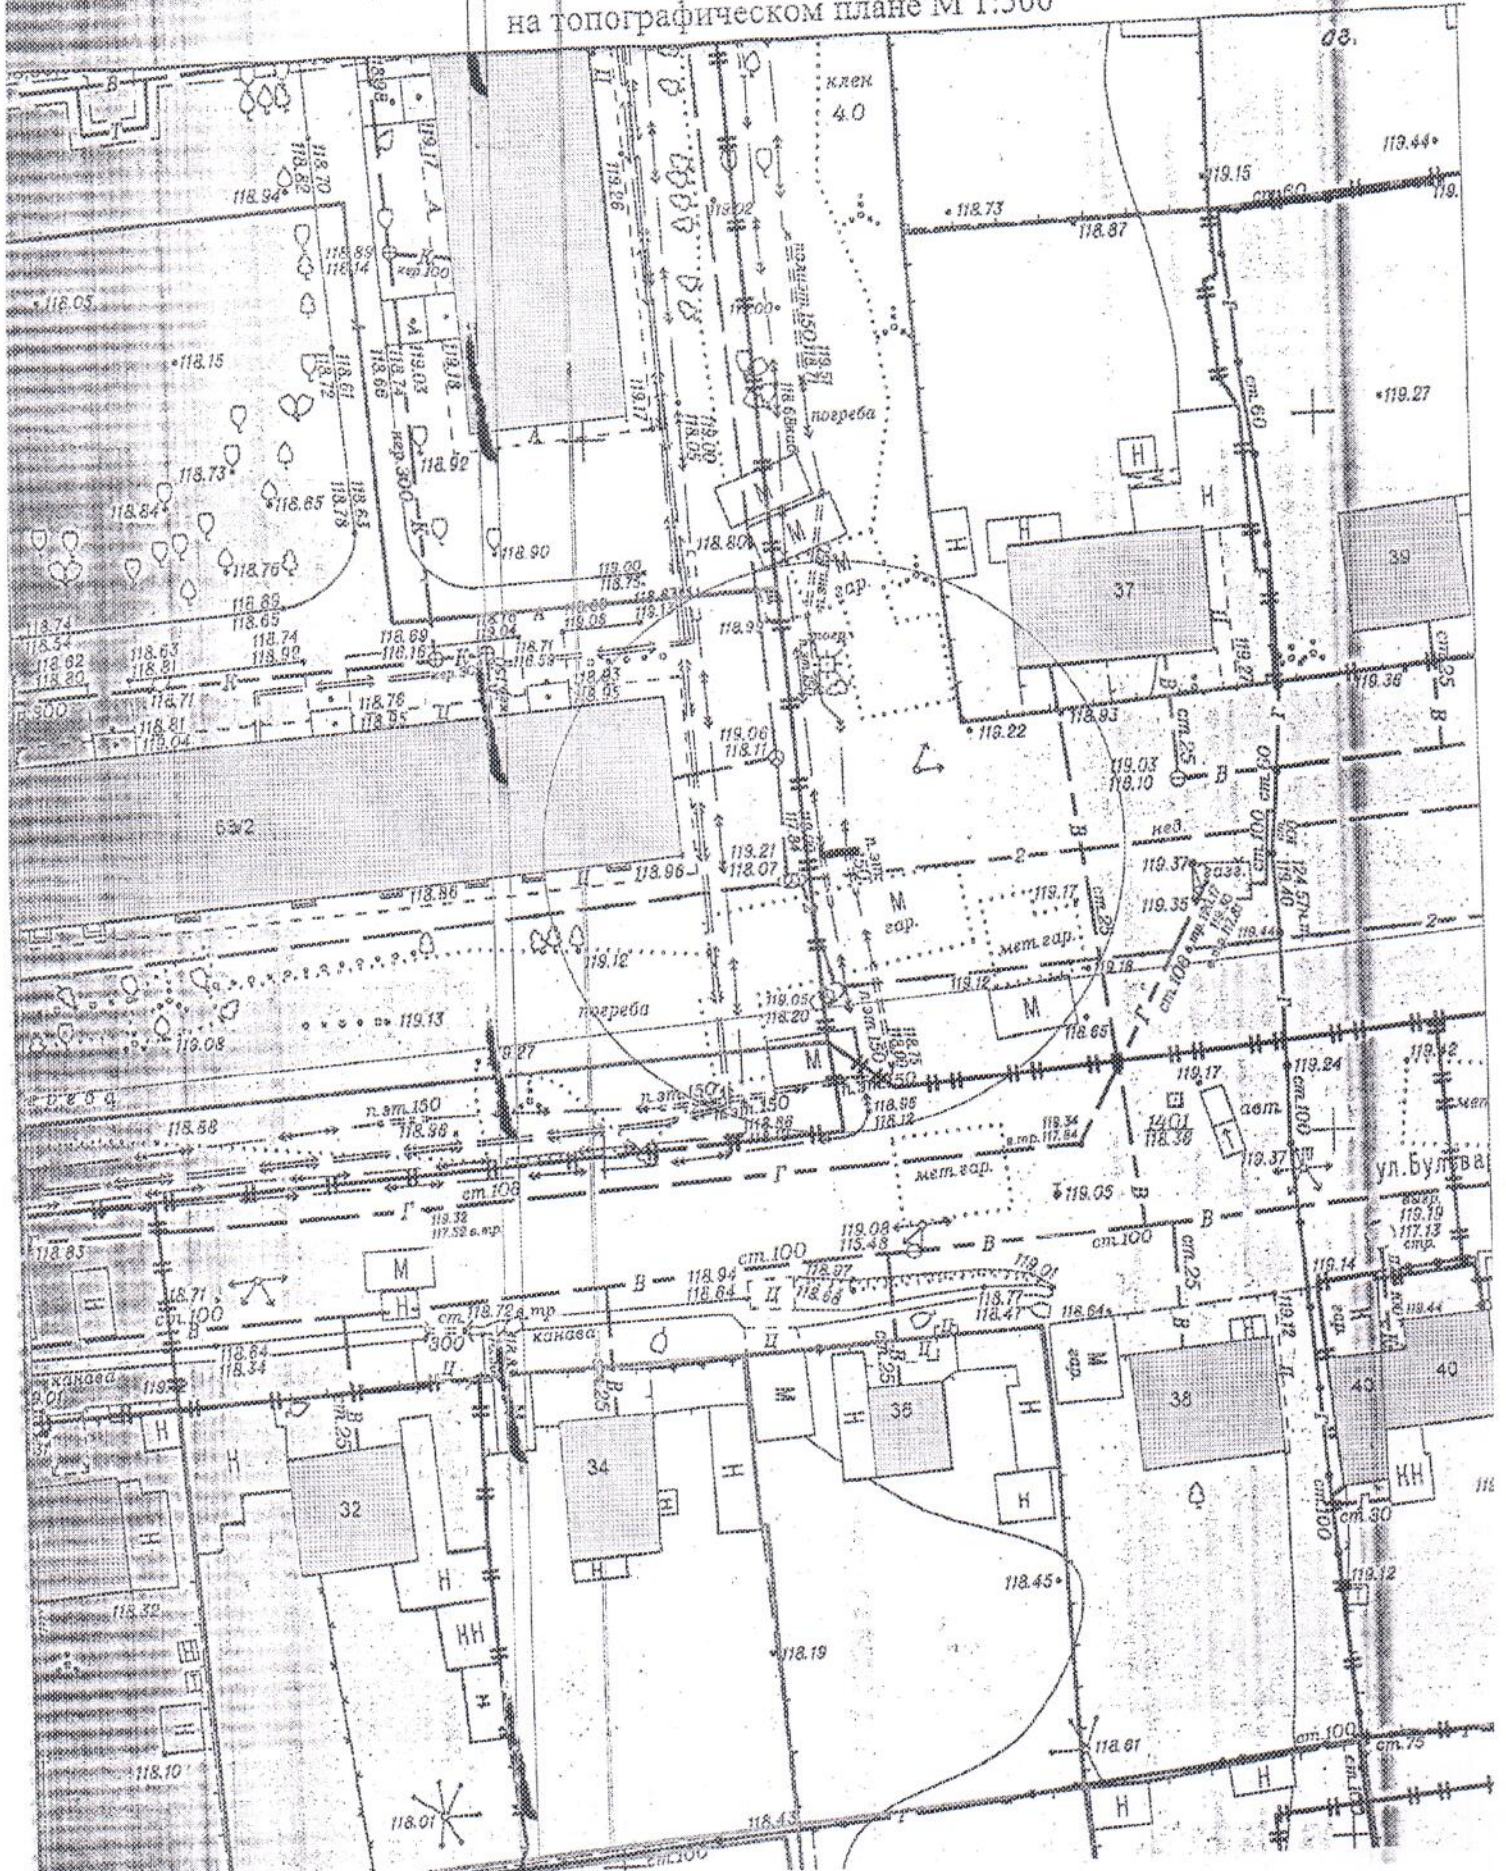

Карта-схема территории
по адресному ориентиру улица Выборная, (140)
на топографическом плане М 1:500

Карта-схема территории

по адресному ориентиру: ул. Степная, (63/2)
на топографическом плане М 1:500

Карта - схема
с адресным ориентиром: ул. Дуси Ковальчук, (276)
на топографическом плане М 1:500

Карта - схема

с адресным ориентиром: ул. Дмитрия Донского, (28)
на топографическом плане М 1:500

Карта - схема

с адресным ориентиром: ул. Советская, (50)
на топографическом плане М 1:500

Карта - схема
с адресным ориентиром: ул. Красноярская, (35)
на топографическом плане М 1:500

Карта - схема
с адресным ориентиром: ул. Красноярская, (35)
на топографическом плане М 1:500

Схема территории по адресу: ул. Толбухина, (25)
в масштабе М 1:500

Схема территории по адресу: ул. Авиастроителей, (2)
в масштабе М 1:500

Карта – схема территории №

по адресному ориентиру: ул. Бетонная, (9)

на топографическом плане М 1:500