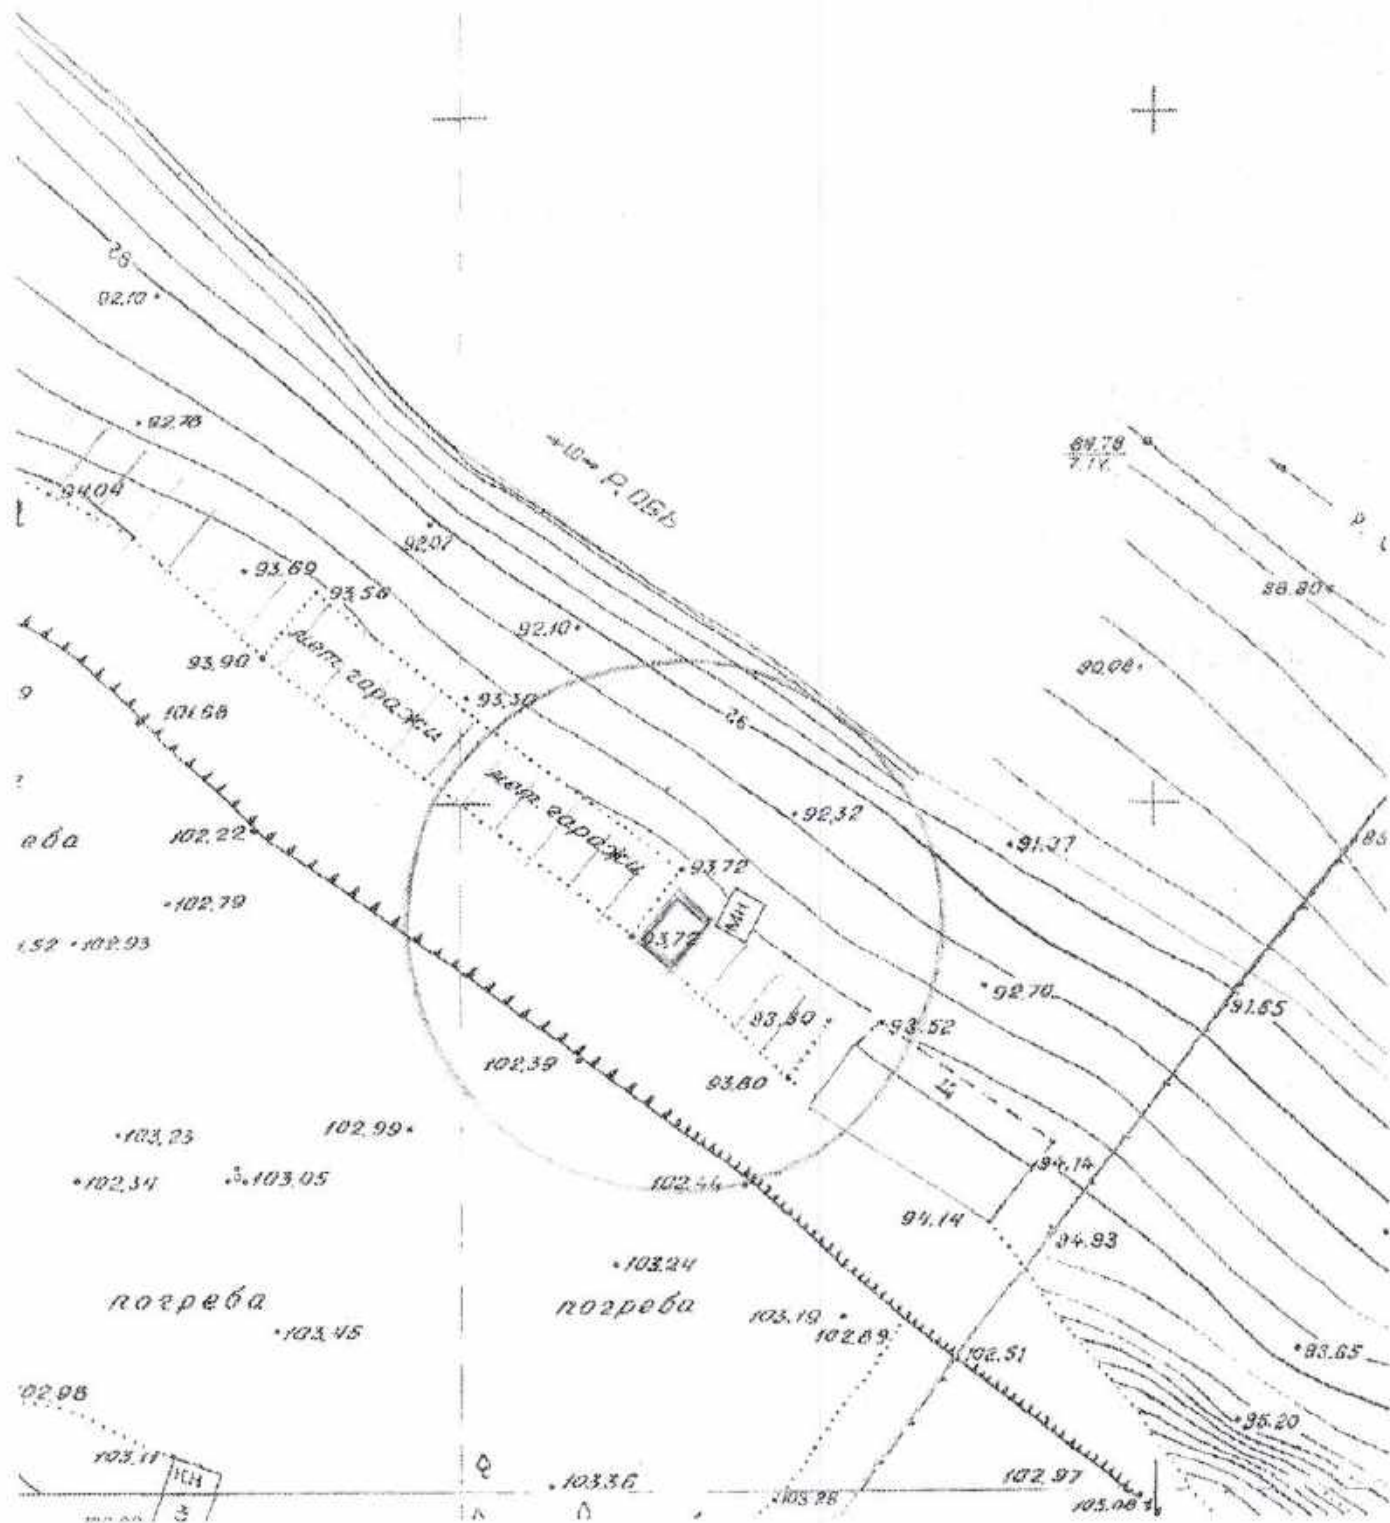

Карта – схема территории №
по адресному ориентиру: ул. Саввы Кожевникова, (13)
на топографическом плане М 1:500