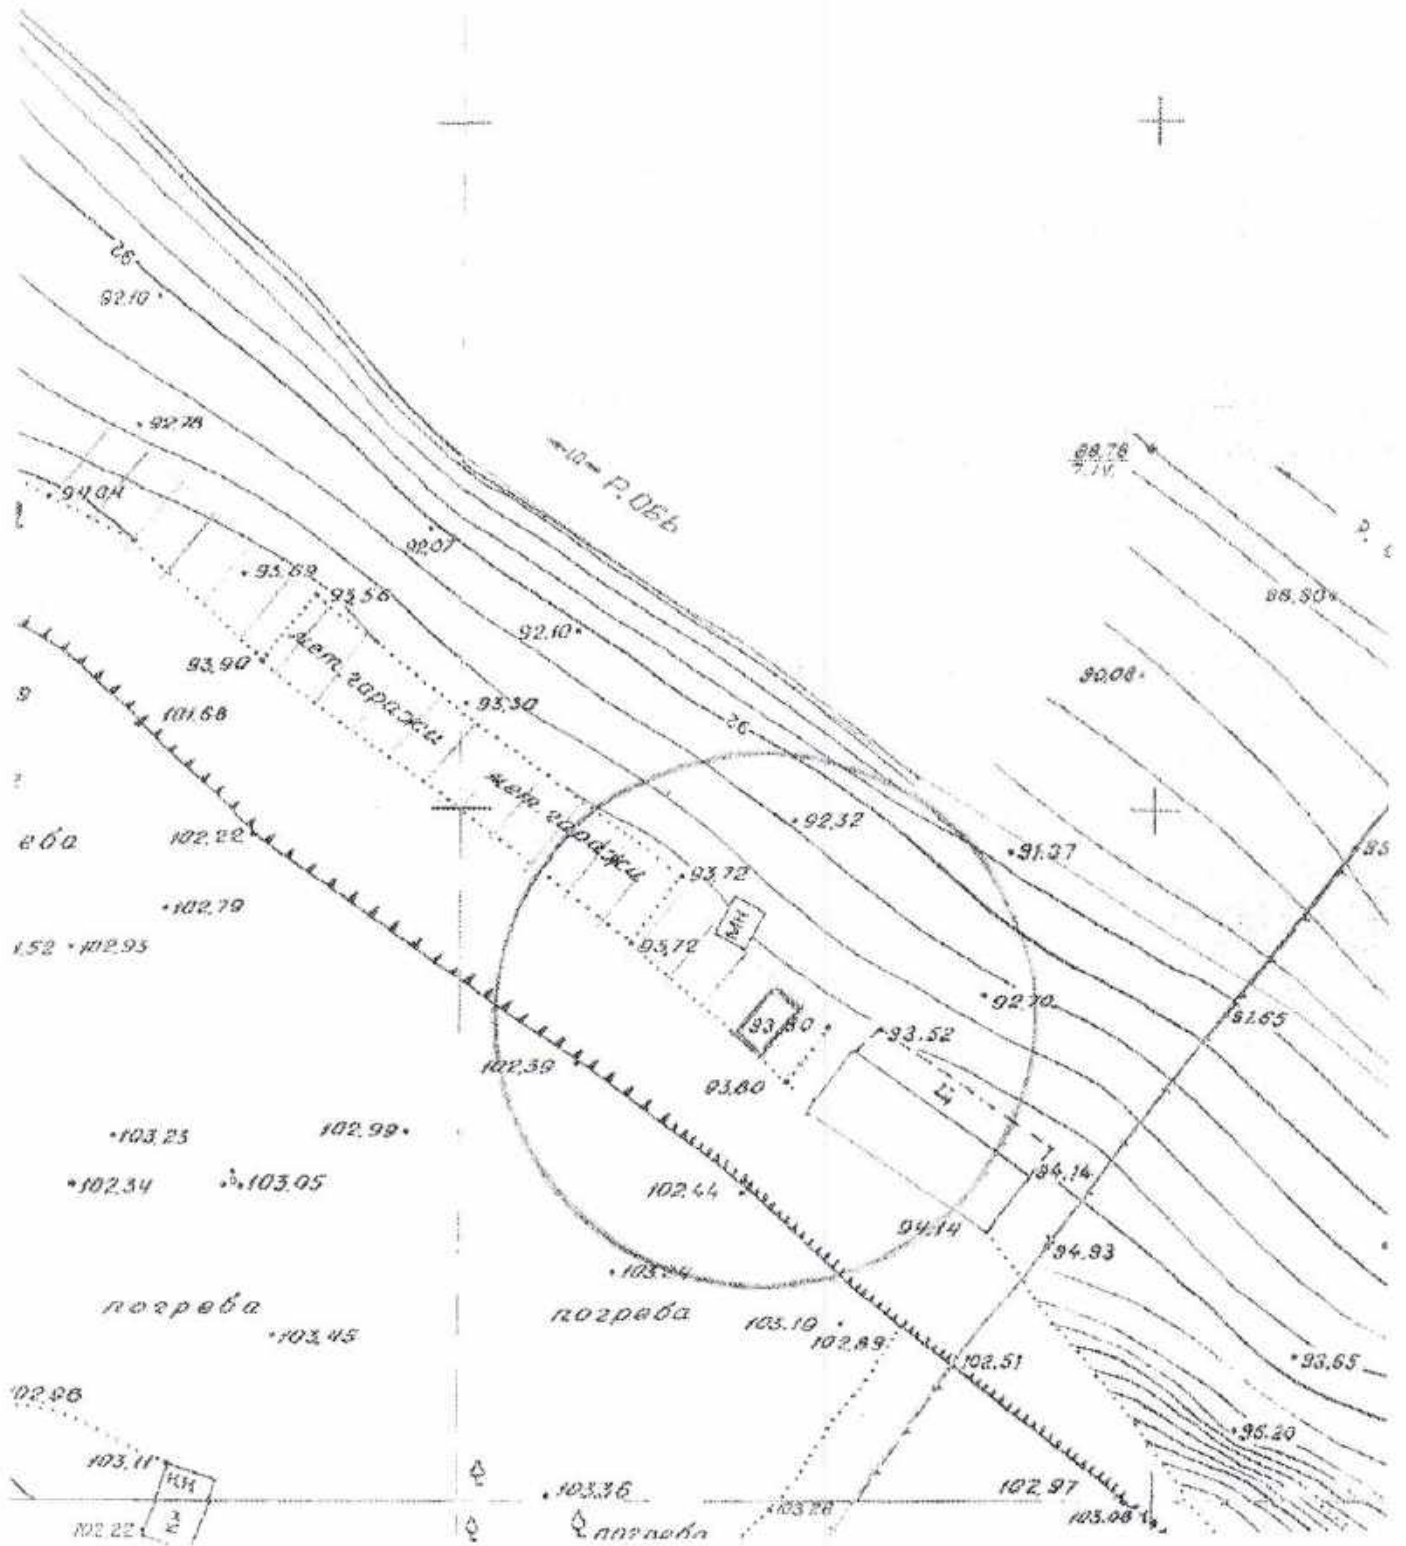

Карта – схема территории №

по адресному ориентиру: ул. Саввы Кожевникова, (13)

на топографическом плане М 1:500