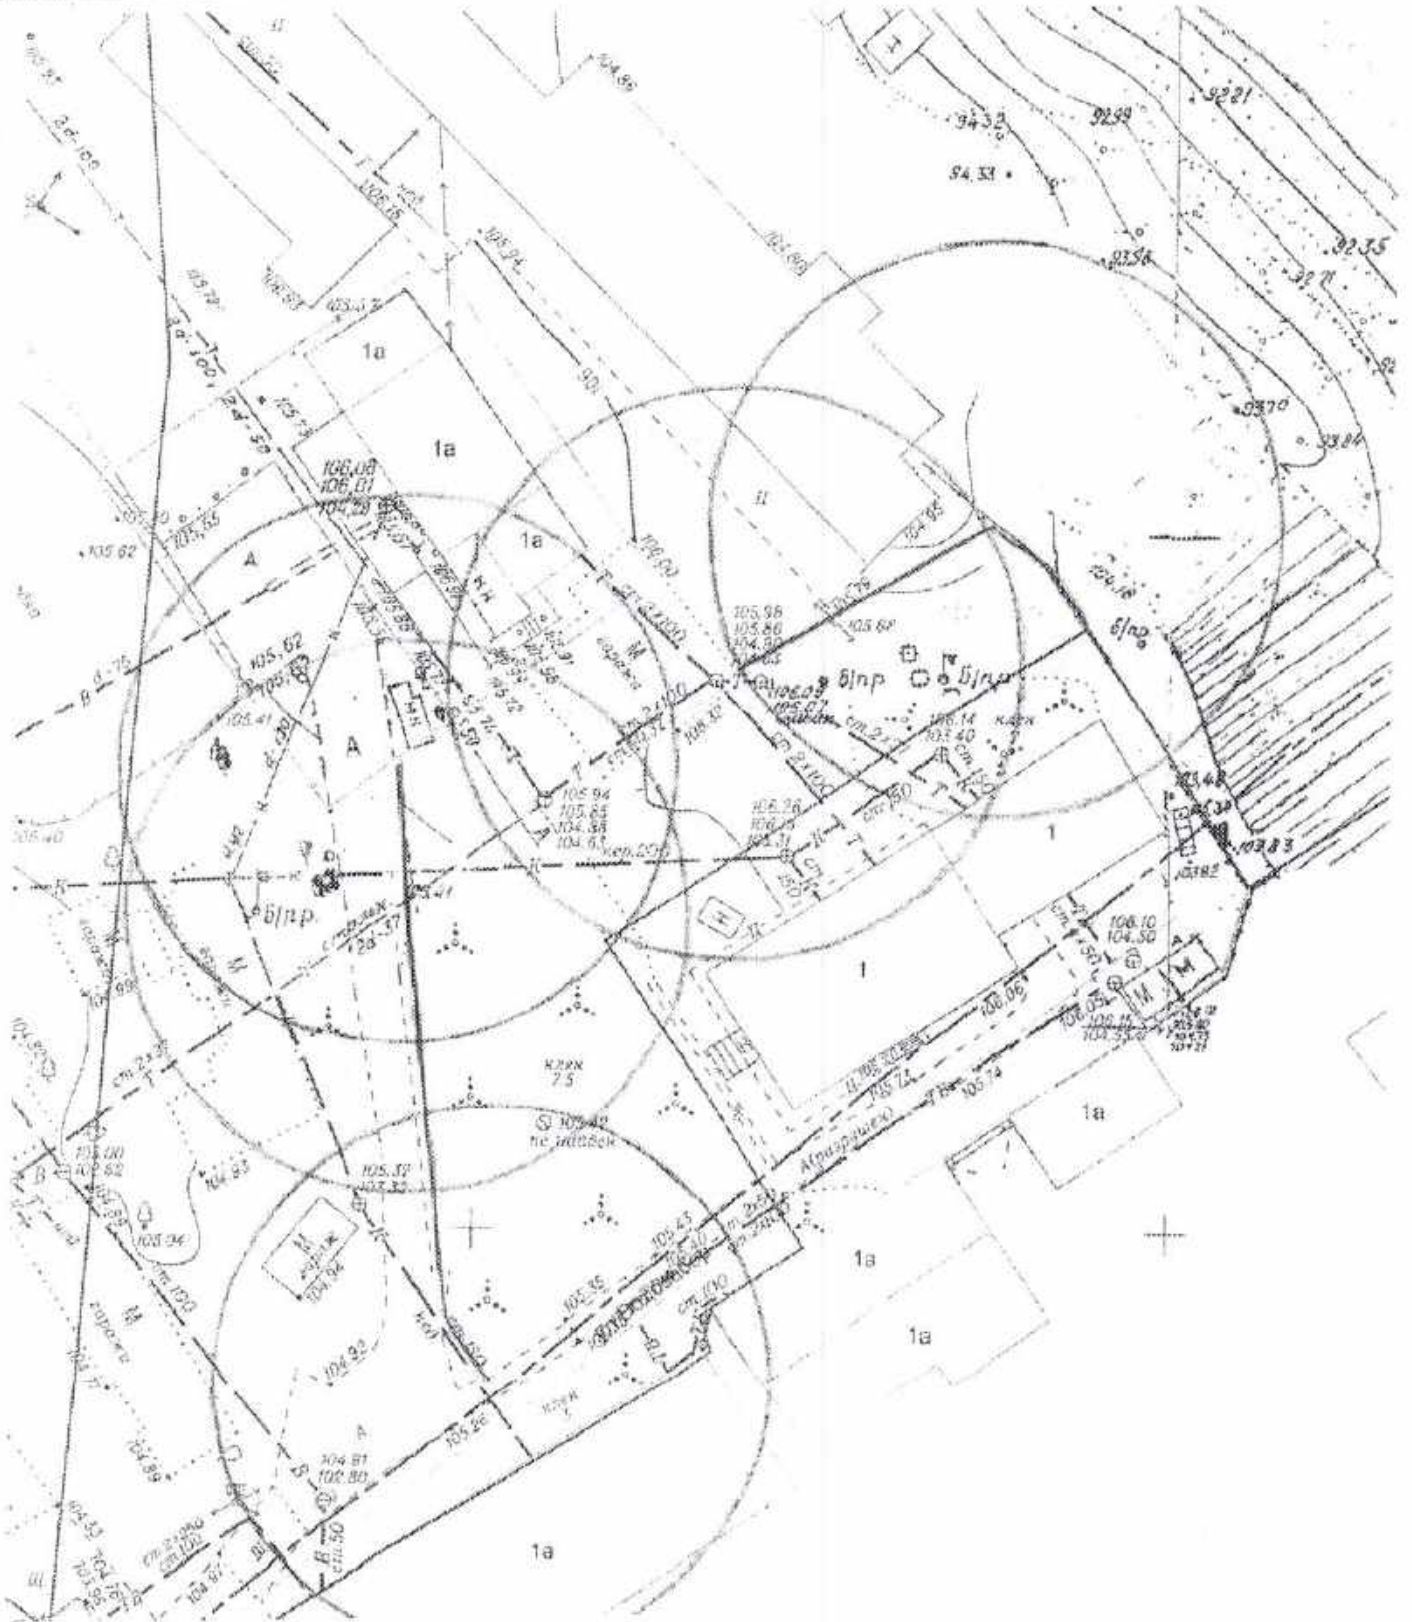

# Карта-схема территории

по адресному ориентиру: пер. 7-ой Порт-Артурский, (78)  
на топографическом плане М 1:500

# Карта-схема территории

по адресному ориентиру: ул. Котовского  
на топографическом плане М 1:500

Карта - схема

с адресным ориентиром: ул. Нарымская, (20)  
на топографическом плане М 1:500

Карта – схема территории №

по адресному ориентиру: ул. Немировича-Данченко, (148 к. 3)

на топографическом плане М 1:500

Карта – схема территории №

по адресному ориентиру: ул. Водозабор, (1)

на топографическом плане М 1:500

Карта – схема территории №