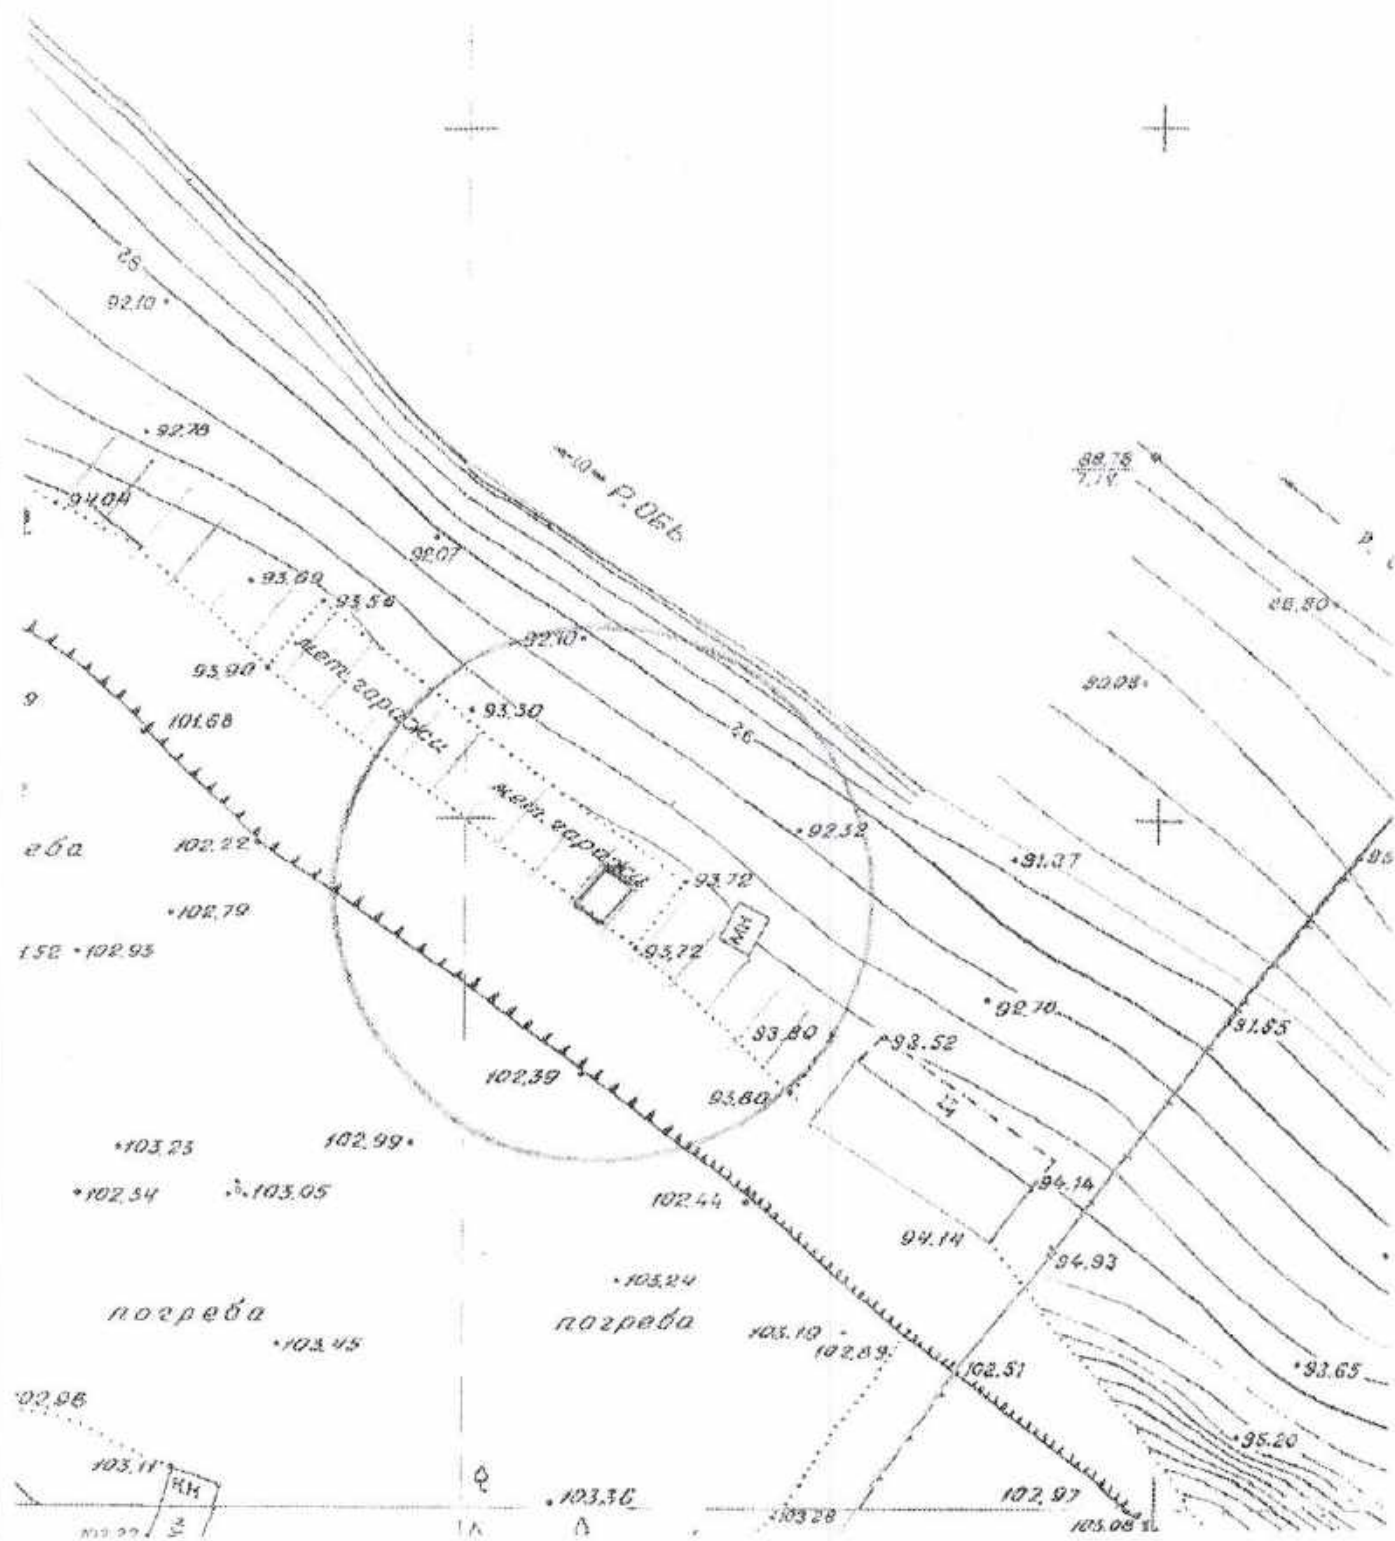

Карта – схема территории №
по адресному ориентиру: ул. Саввы Кожевникова, (13)
на топографическом плане М 1:500