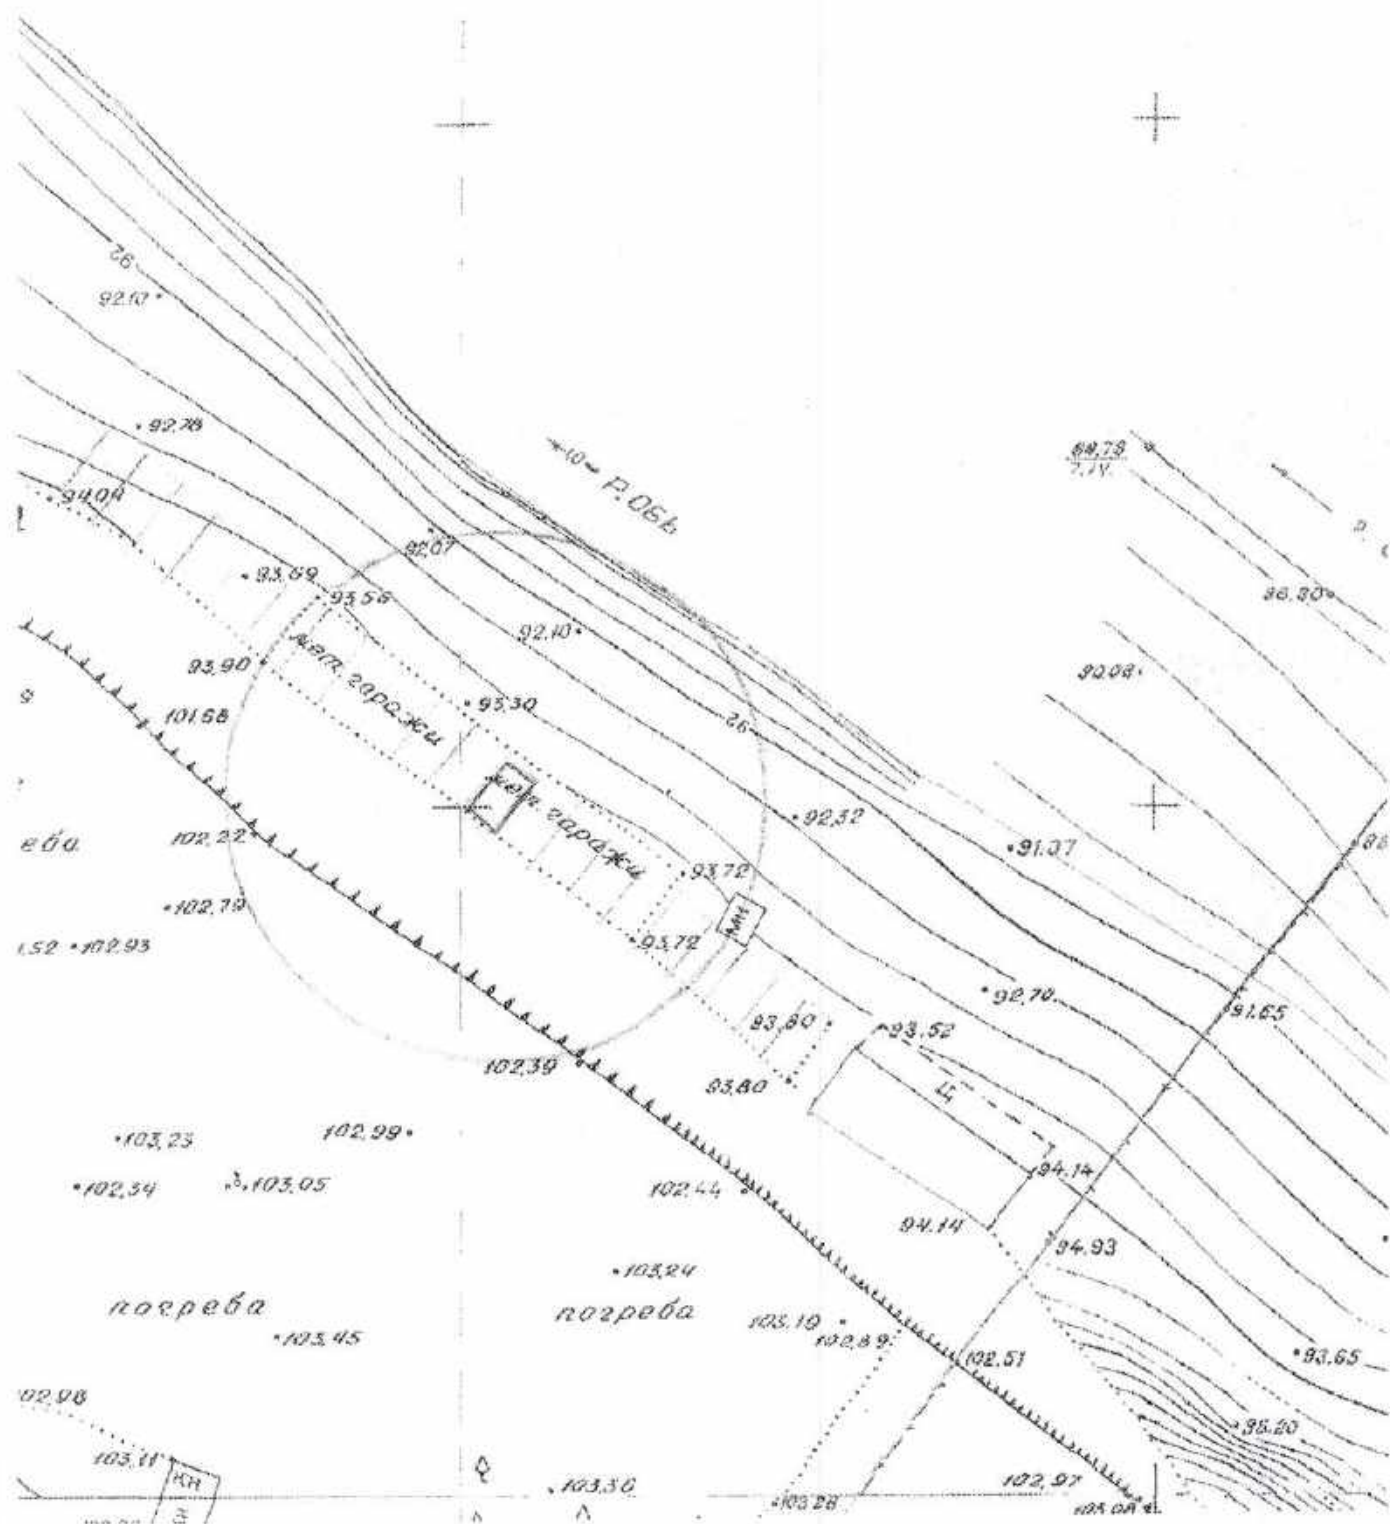

Карта – схема территории №

по адресному ориентиру: ул. Саввы Кожевникова, (13)

на топографическом плане М 1:500