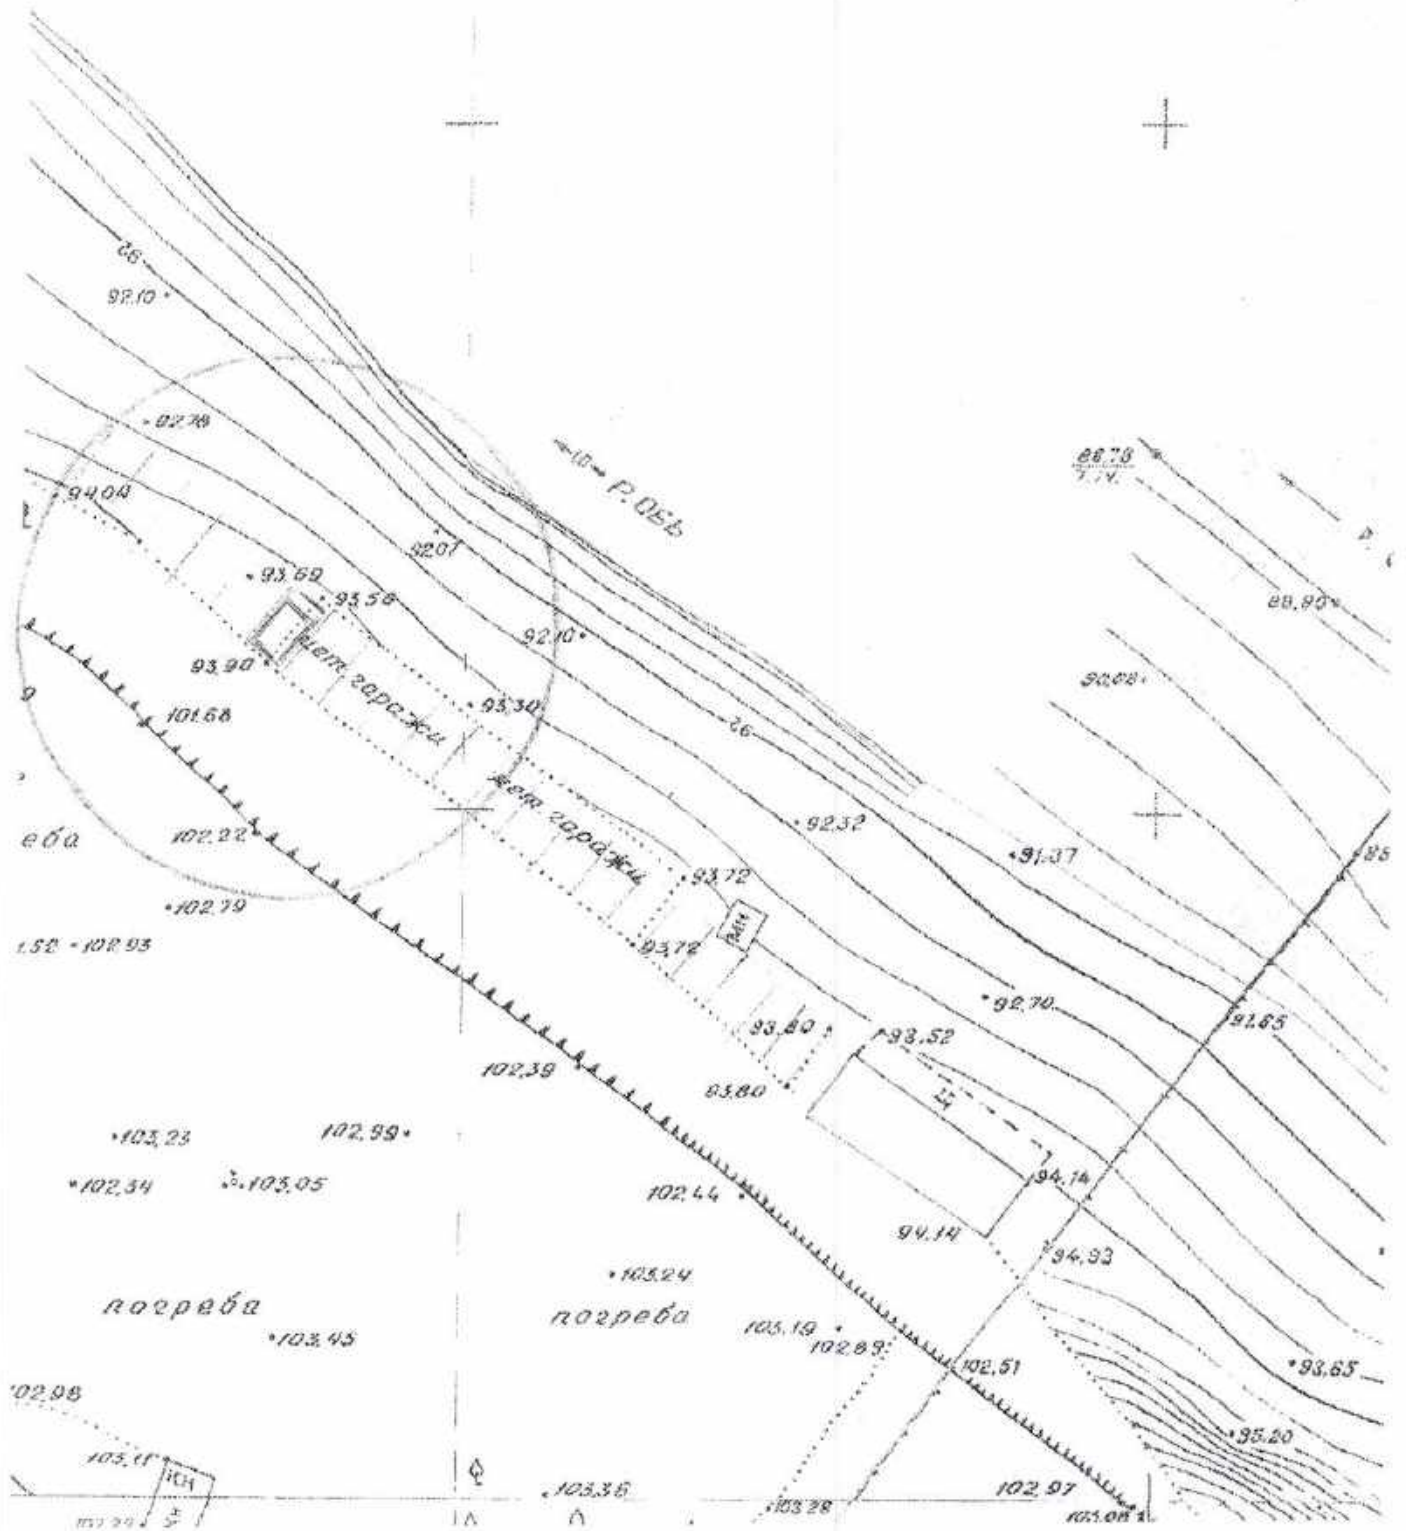

# Карта-схема территории

по адресному ориентиру: пер. 7-ой Порт-Артурский, (78)  
на топографическом плане М 1:500

# Карта – схема территории №

по адресному ориентиру: ул. Саввы Кожевникова, (13)

на топографическом плане М 1:500

Карта – схема территории №

по адресному ориентиру: ул. Саввы Кожевникова, (13)

на топографическом плане М 1:500