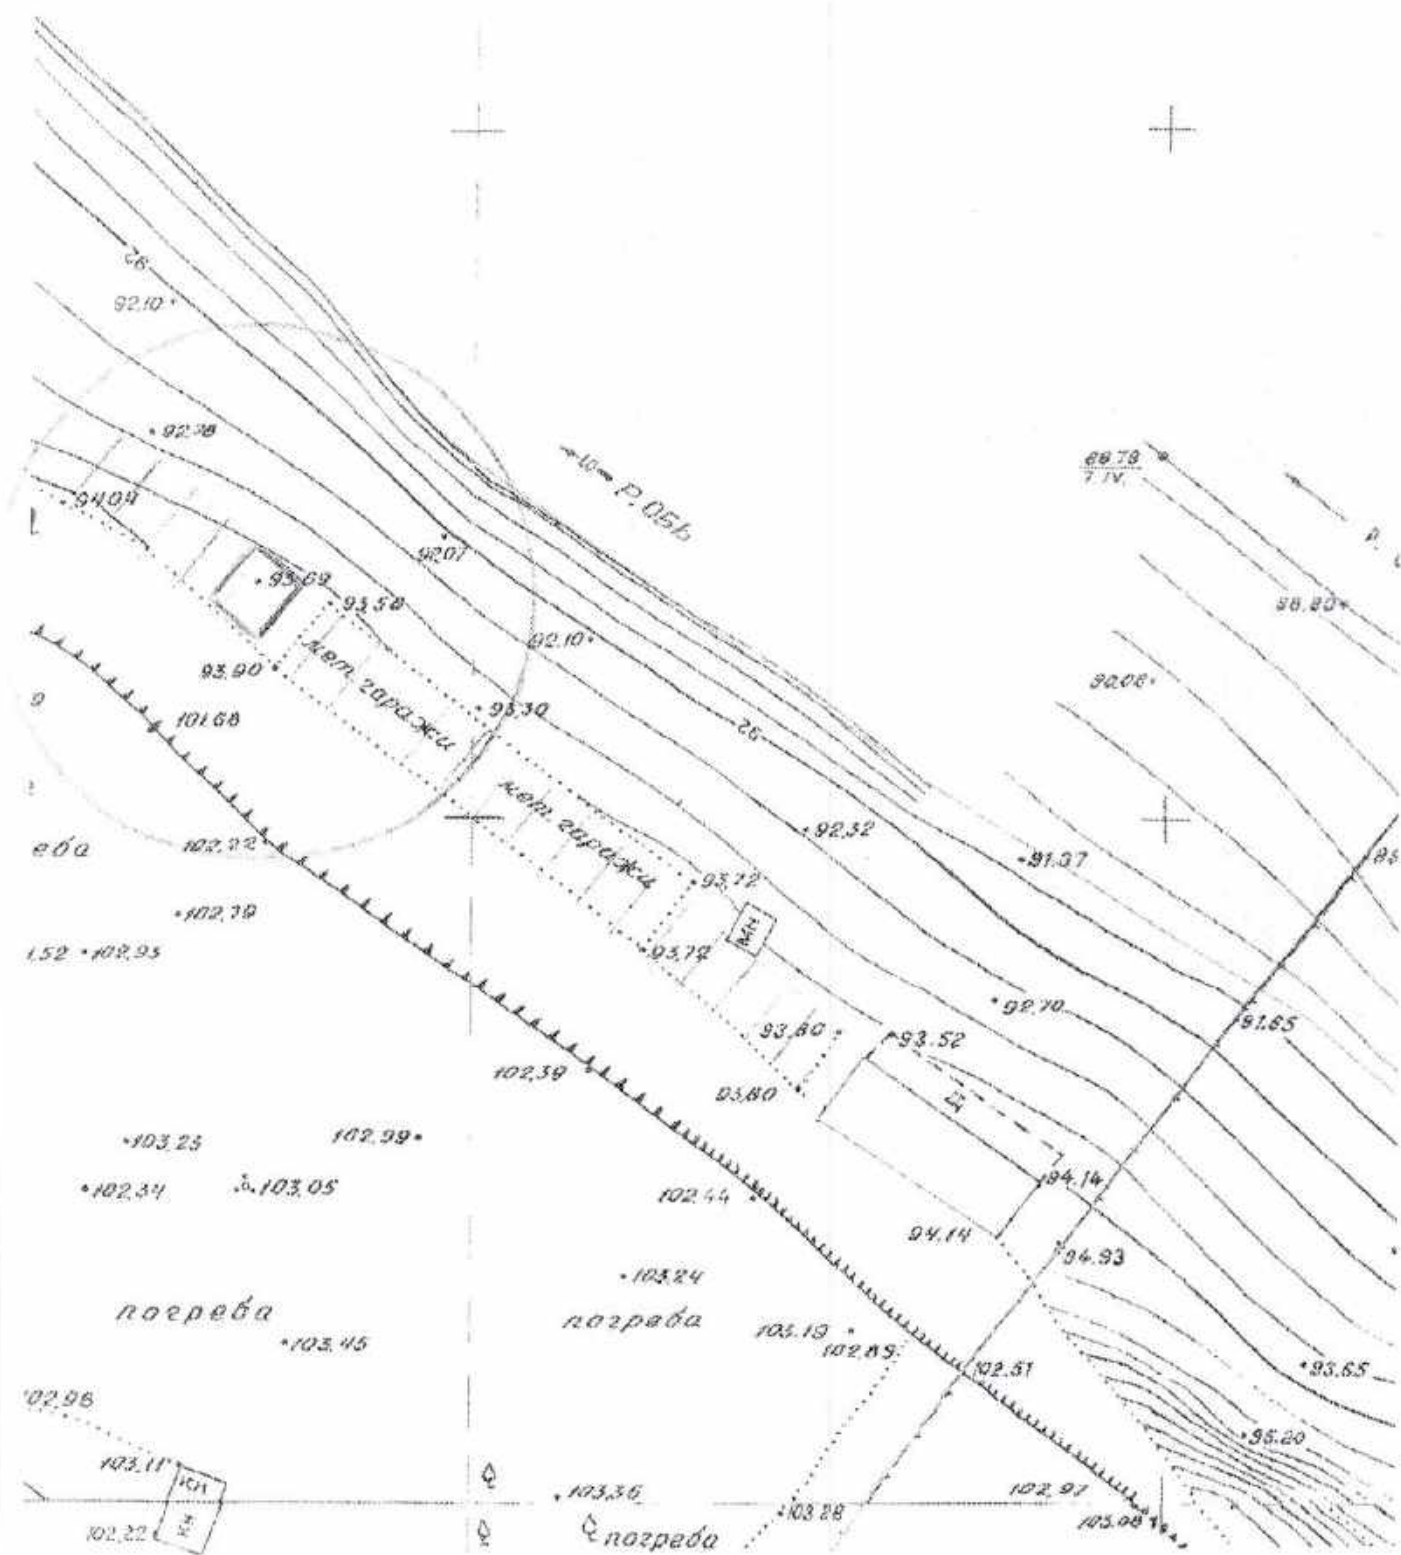

Карта – схема территории №

по адресному ориентиру: ул. Саввы Кожевникова, (13)

на топографическом плане М 1:500