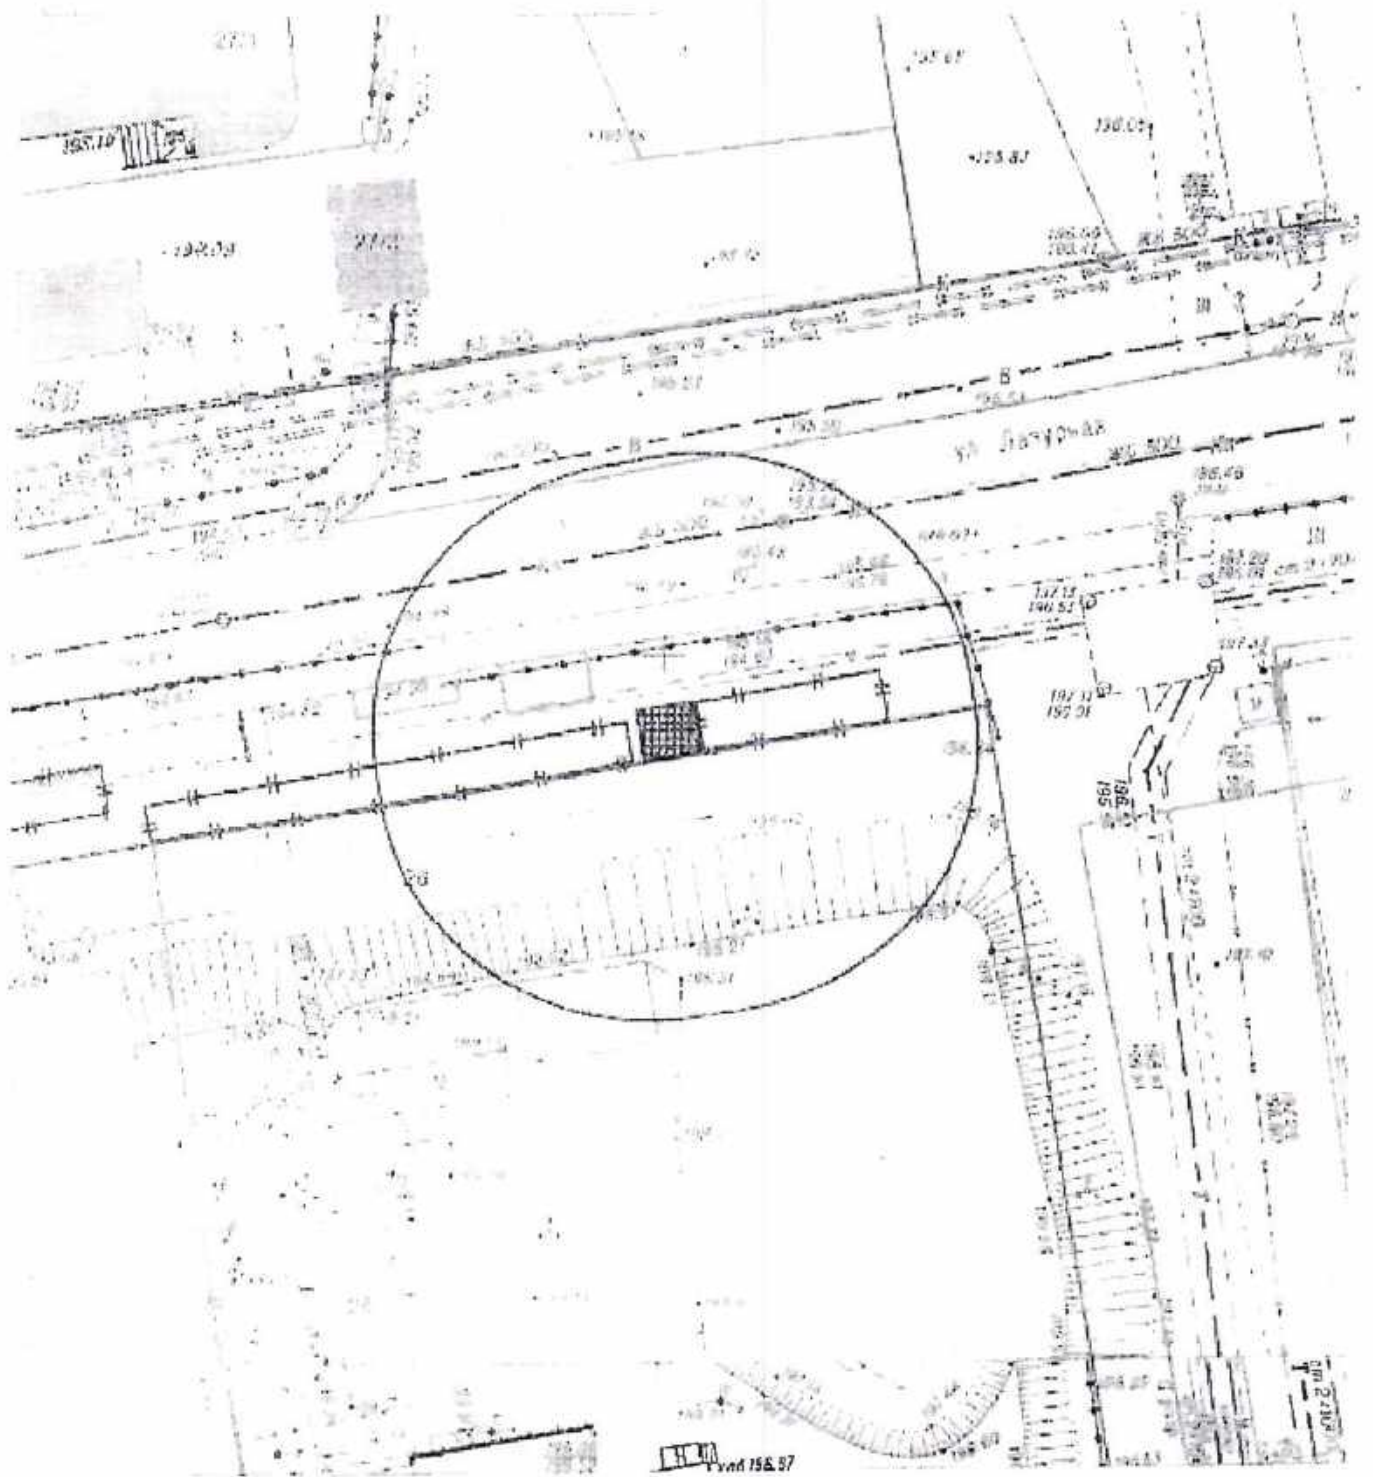

Карта-схема территории  
по адресному ориентиру улица Дубравы, (89)  
на топографическом плане М 1:500

Карта-схема территории  
по адресному ориентиру улица Дубравы, (89)  
на топографическом плане М 1:500

Карта-схема территории  
по адресному ориентиру улица Плющихинская, (10)  
на топографическом плане М 1:500

Плющихинская

Карта-схема территории  
по адресу ориентира улица Плющихинская, (10)  
на топографическом плане М 1:500

Карта-схема территории  
По адресному ориентиру улица Переселанческая (137)  
На топографическом плане М 1:500

Карта-схема территории  
По адресному ориентиру улица Лазурная, 22  
На топографическом плане М 1:500

по адресному ориентиру: ул. Немировича-Данченко, (148 к. 3)

на топографическом плане М 1:500

Карта – схема территории №

по адресному ориентиру: ул. Водозабор, (1)

на топографическом плане М 1:500

Карта – схема территории №