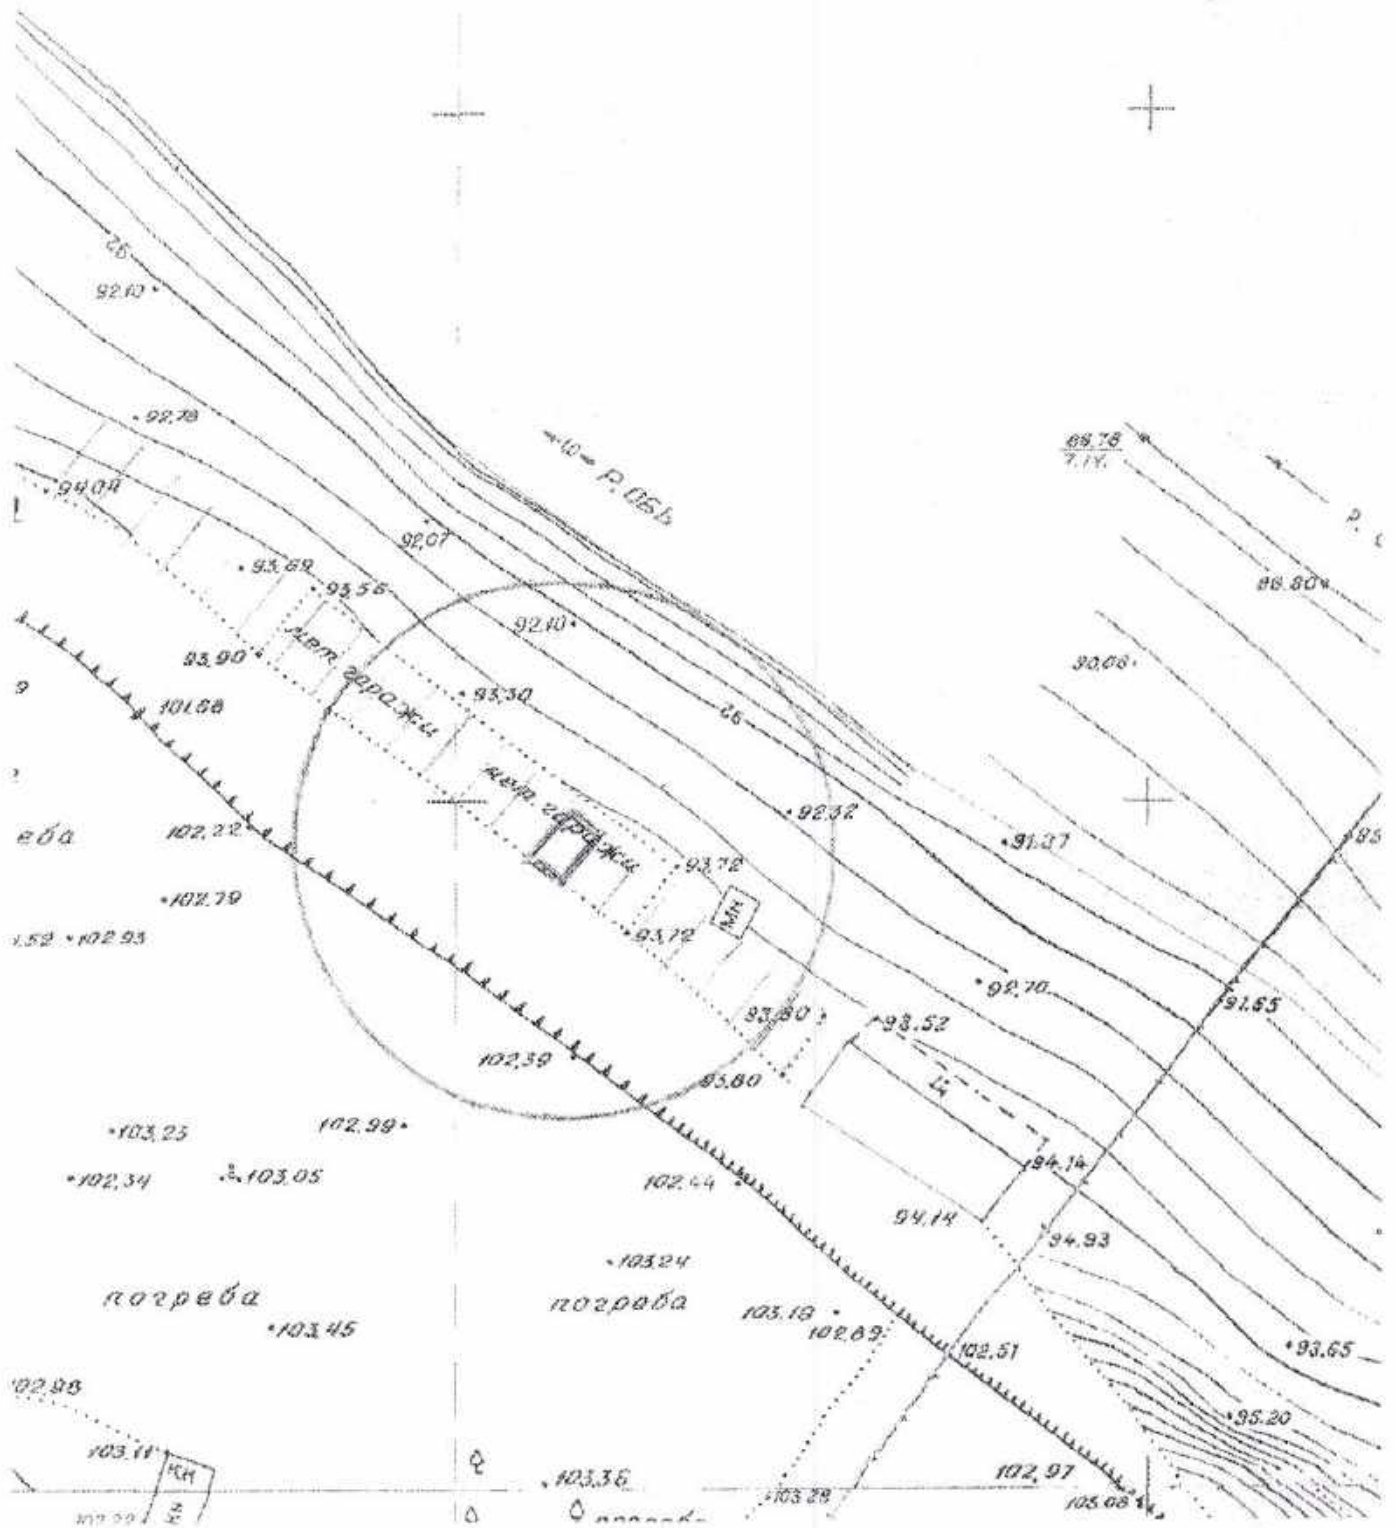

Карта – схема территории №
по адресному ориентиру: ул. Саввы Кожевникова, (13)
на топографическом плане М 1:500