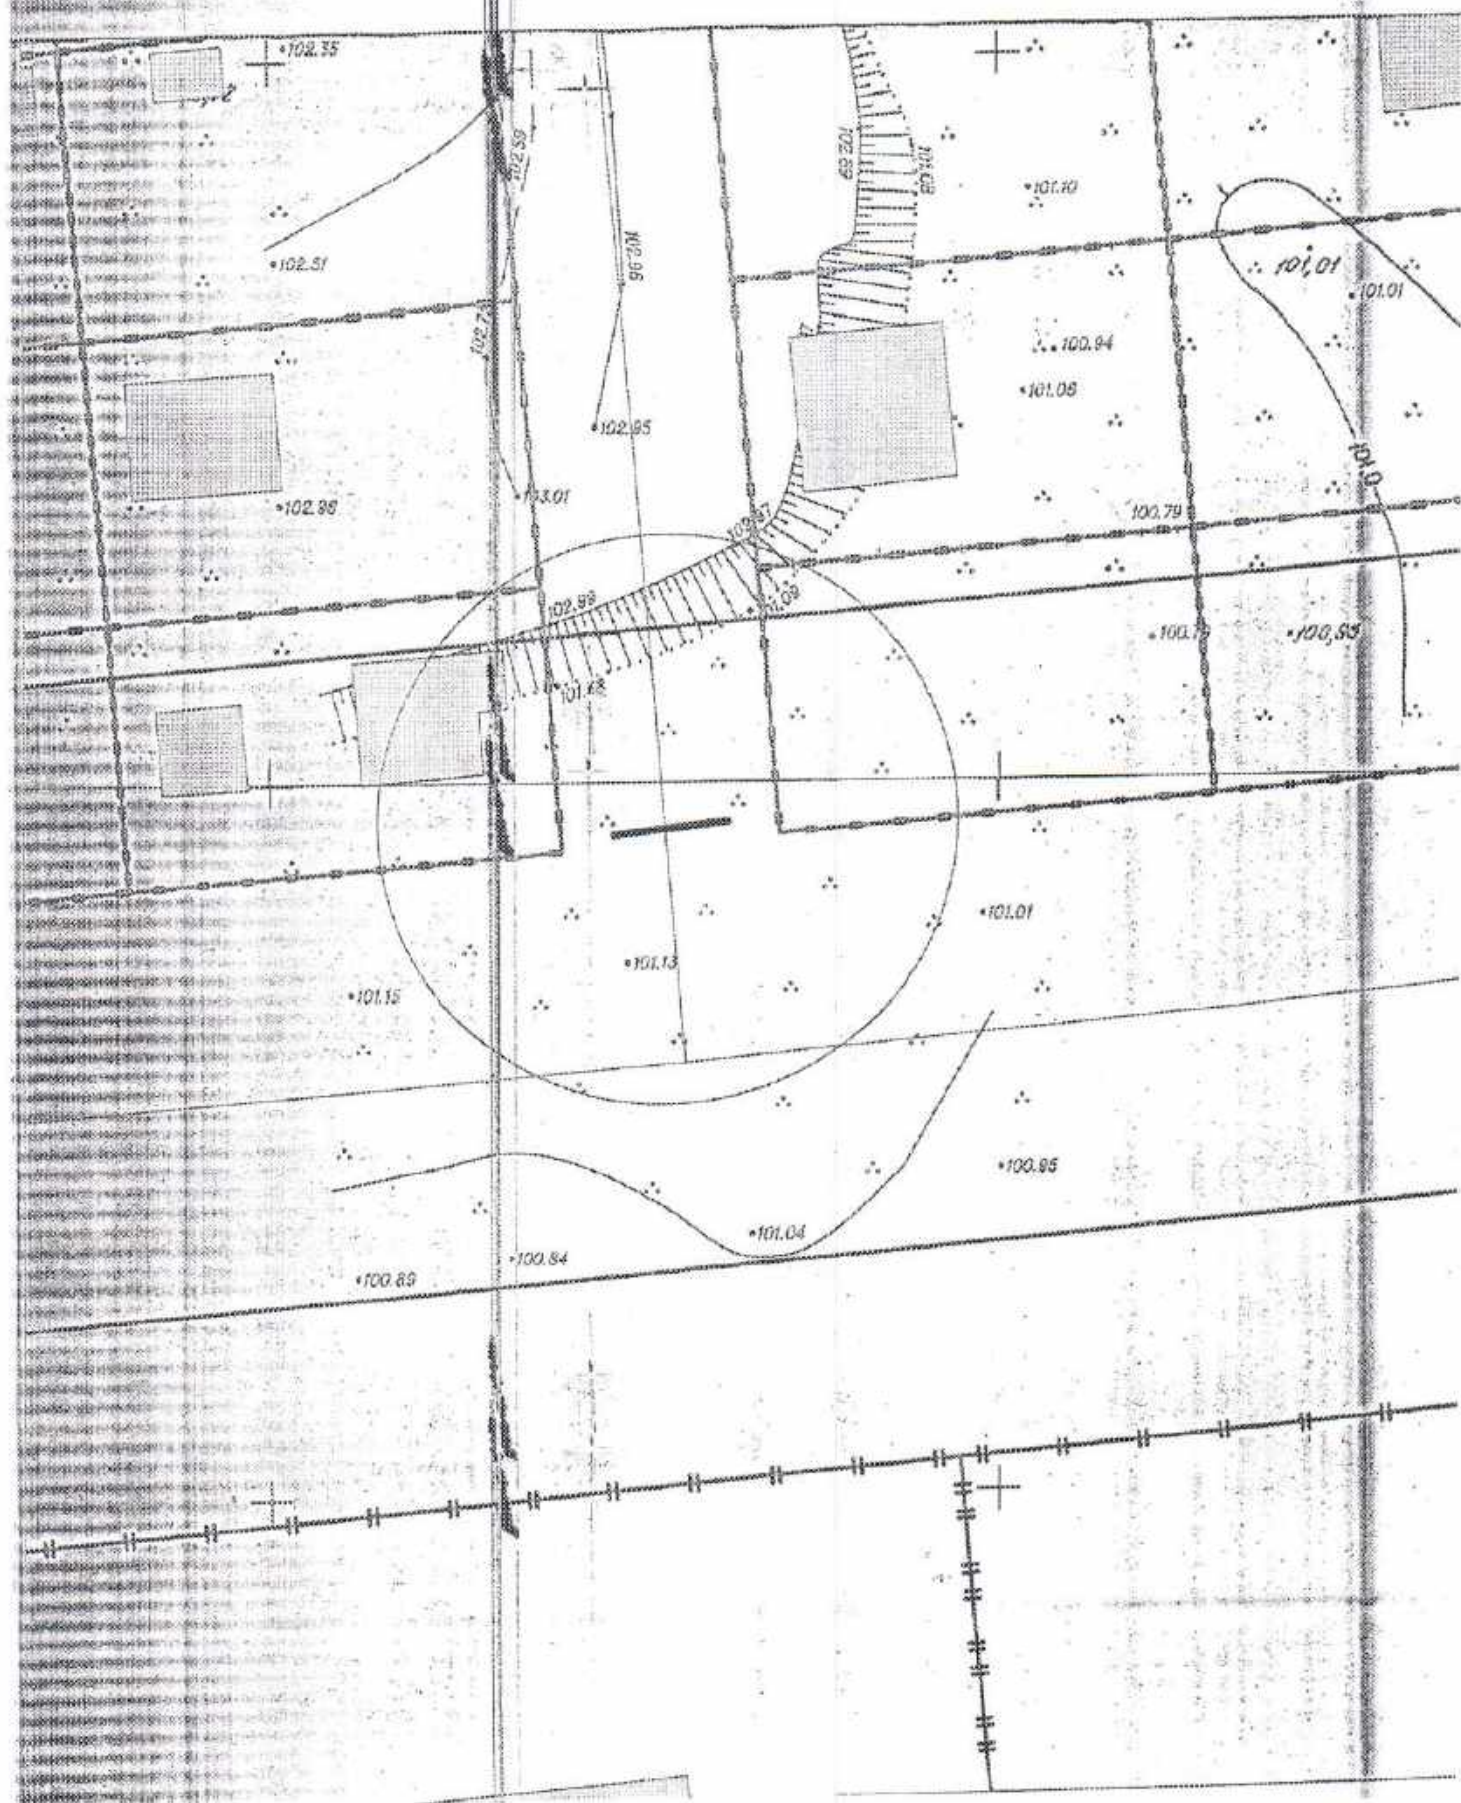

Карта-схема территории  
По адресному ориентиру улица 6-й Камышенский пер. (1)  
На топографическом плане М 1:500

# Карта-схема территории

по адресному ориентиру: пер. 7-ой Порт-Артурский, (78)  
на топографическом плане М 1:500

по адресному ориентиру: ул. Немировича-Данченко, (148 к. 3)

на топографическом плане М 1:500

Карта – схема территории №

по адресному ориентиру: ул. Водозабор, (1)

на топографическом плане М 1:500

Карта – схема территории №