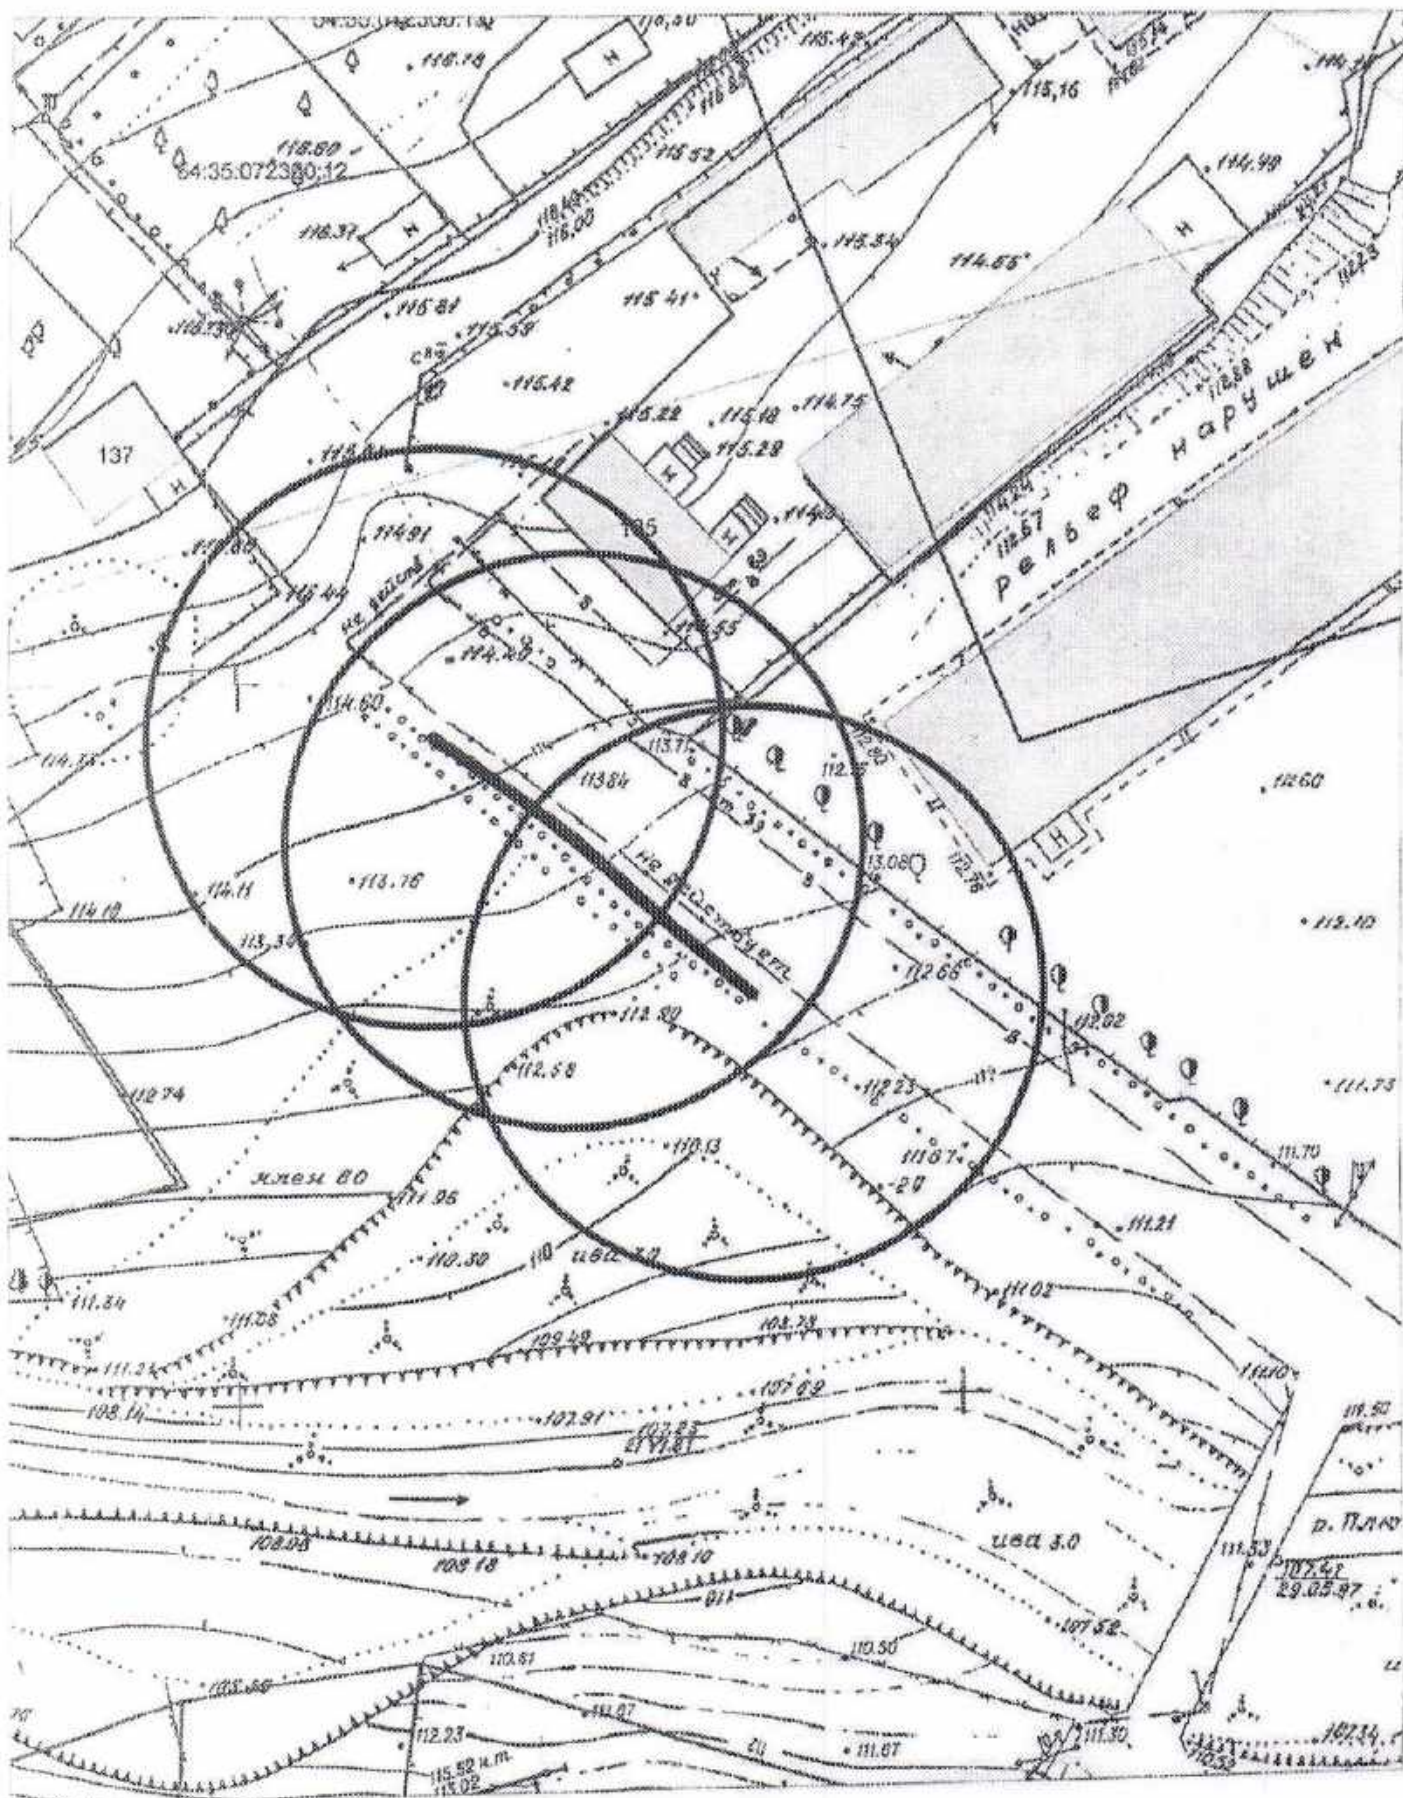

Карта-схема территории  
по адресному ориентиру улица Дубравы, (89)  
на топографическом плане М 1:500

Карта-схема территории  
по адресному ориентиру улица Дубравы, (89)  
на топографическом плане М 1:500

Карта-схема территории  
по адресному ориентиру улица Плющихинская, (10)  
на топографическом плане М 1:500

Плющихинская

Карта-схема территории  
по адресу ориентира улица Плющихинская, (10)  
на топографическом плане М 1:500

Карта-схема территории  
По адресному ориентиру улица Переселанческая (137)  
На топографическом плане М 1:500

Карта-схема территории  
По адресному ориентиру улица Лазурная, 22  
На топографическом плане М 1:500

по адресному ориентиру: ул. Немировича-Данченко, (148 к. 3)

на топографическом плане М 1:500

Карта – схема территории №

по адресному ориентиру: ул. Водозабор, (1)

на топографическом плане М 1:500

Карта – схема территории №