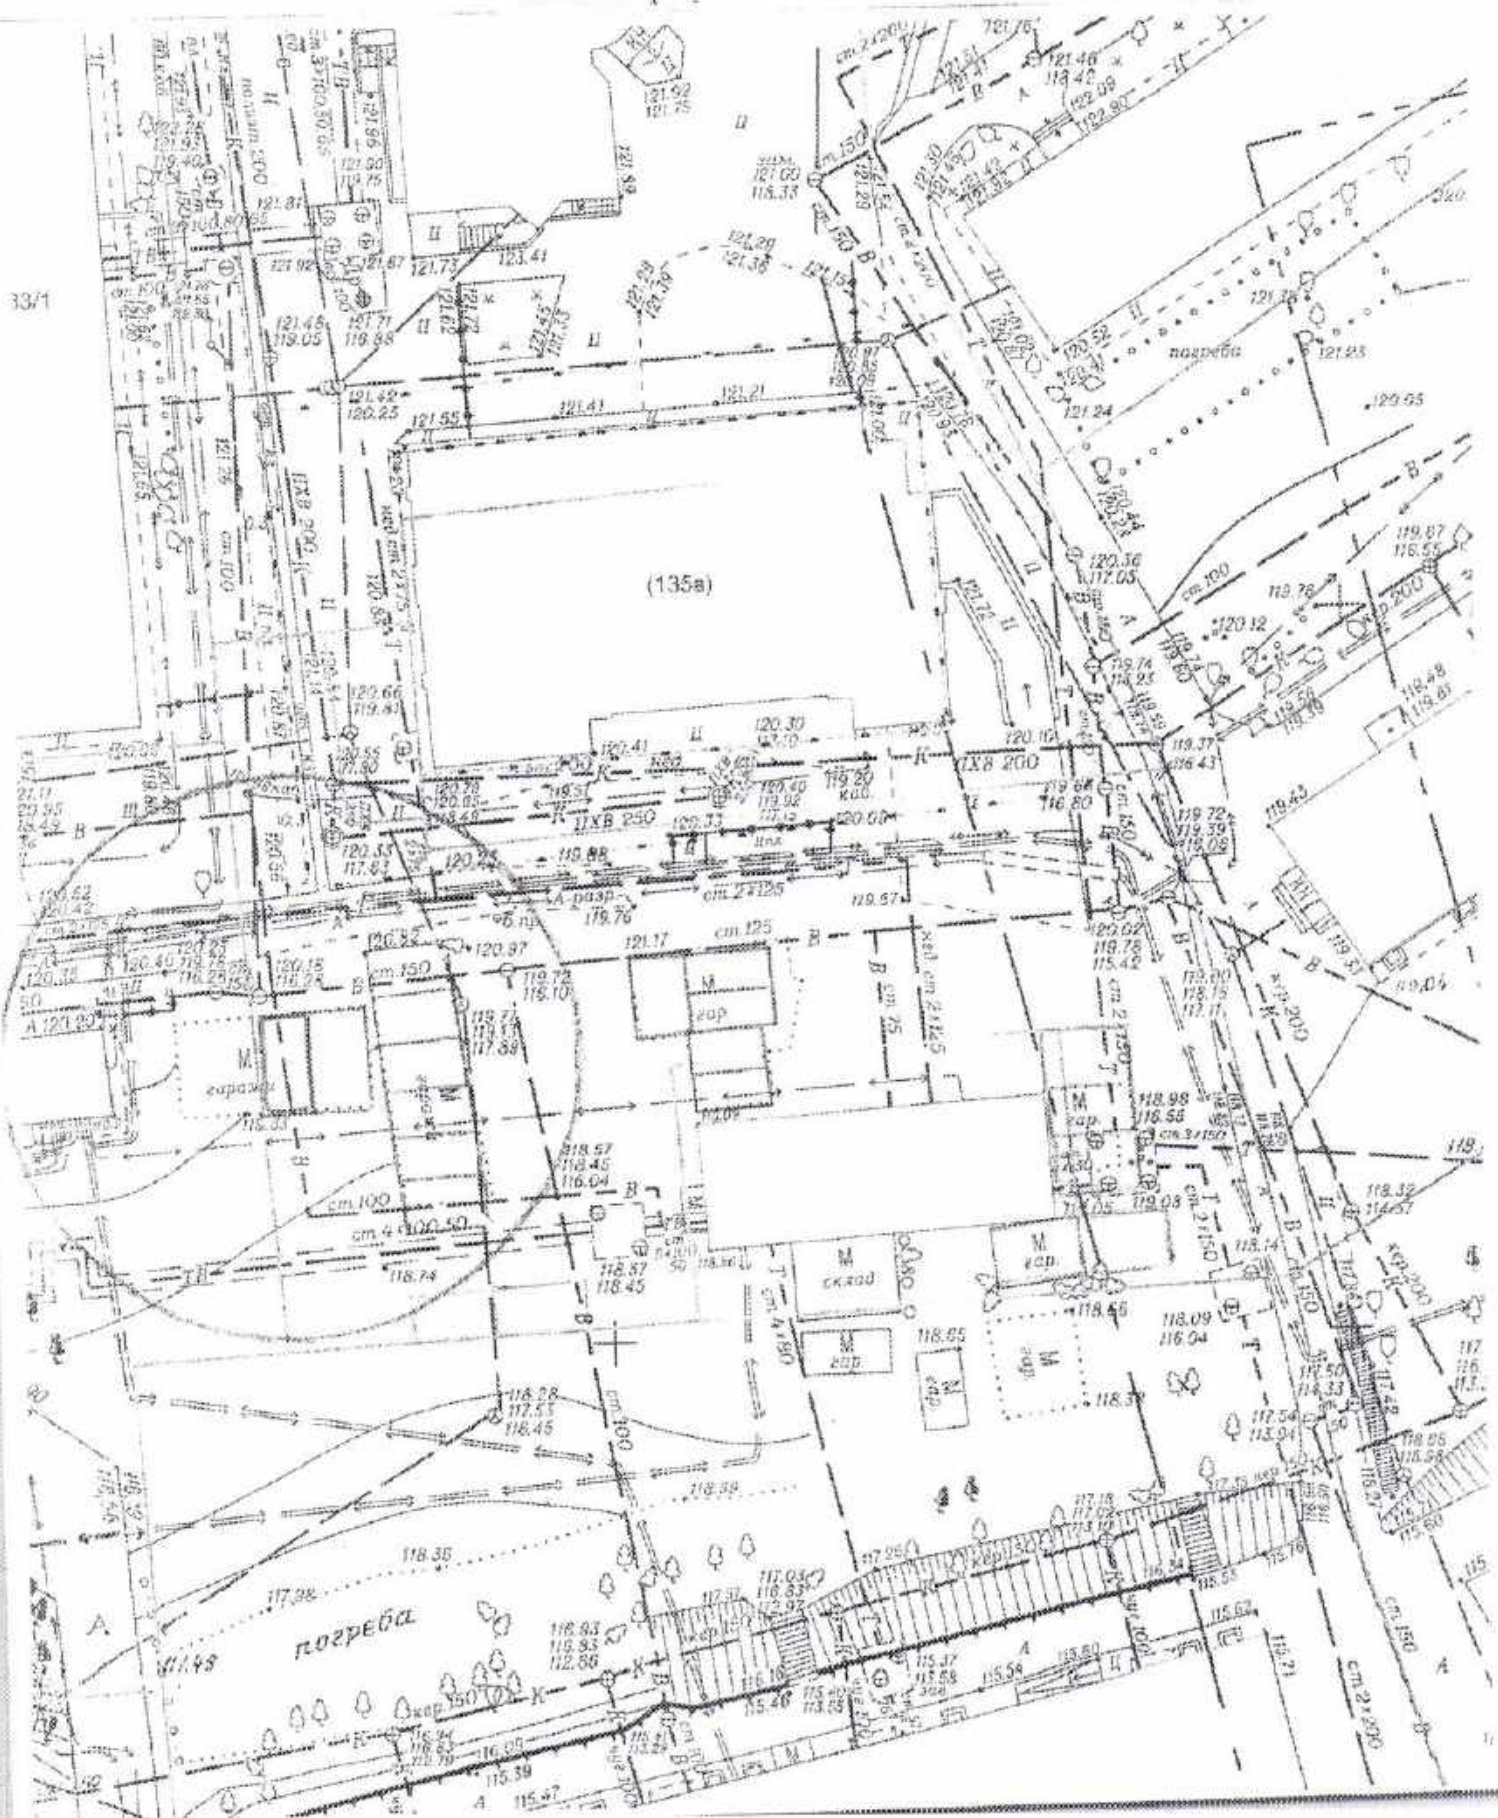

Карта-схема территории
по адресному ориентиру улица Никитина. (60)
на топографическом плане М 1:500

Карта-схема территории
по адресному ориентиру улица Нивзятина. (130)
на топографическом плане М 1:500

Карта-схема территории
по адресному ориентиру улица В. Высоцкого, (62)
на топографическом плане М 1:500

Карта-схема территории

по адресному ориентиру: ул. Новогодняя, (23)

на топографическом плане М 1:500

Карта-схема территории

по адресному ориентиру: Горский микрорайон, (48)

на топографическом плане М 1:500

Карта-схема территории

по адресному ориентиру: ул. Котовского, (25)

на топографическом плане М 1:500

Схема территории по адресу : пр. Дзержинского, 2
в масштабе М 1:500

Карта – схема территории №

по адресному ориентиру: ул. Немировича-Данченко, (135/1)

на топографическом плане М 1:500

Карта – схема территории №
по адресному ориентиру: ул. Немировича-Данченко, (135/1)
на топографическом плане М 1:500