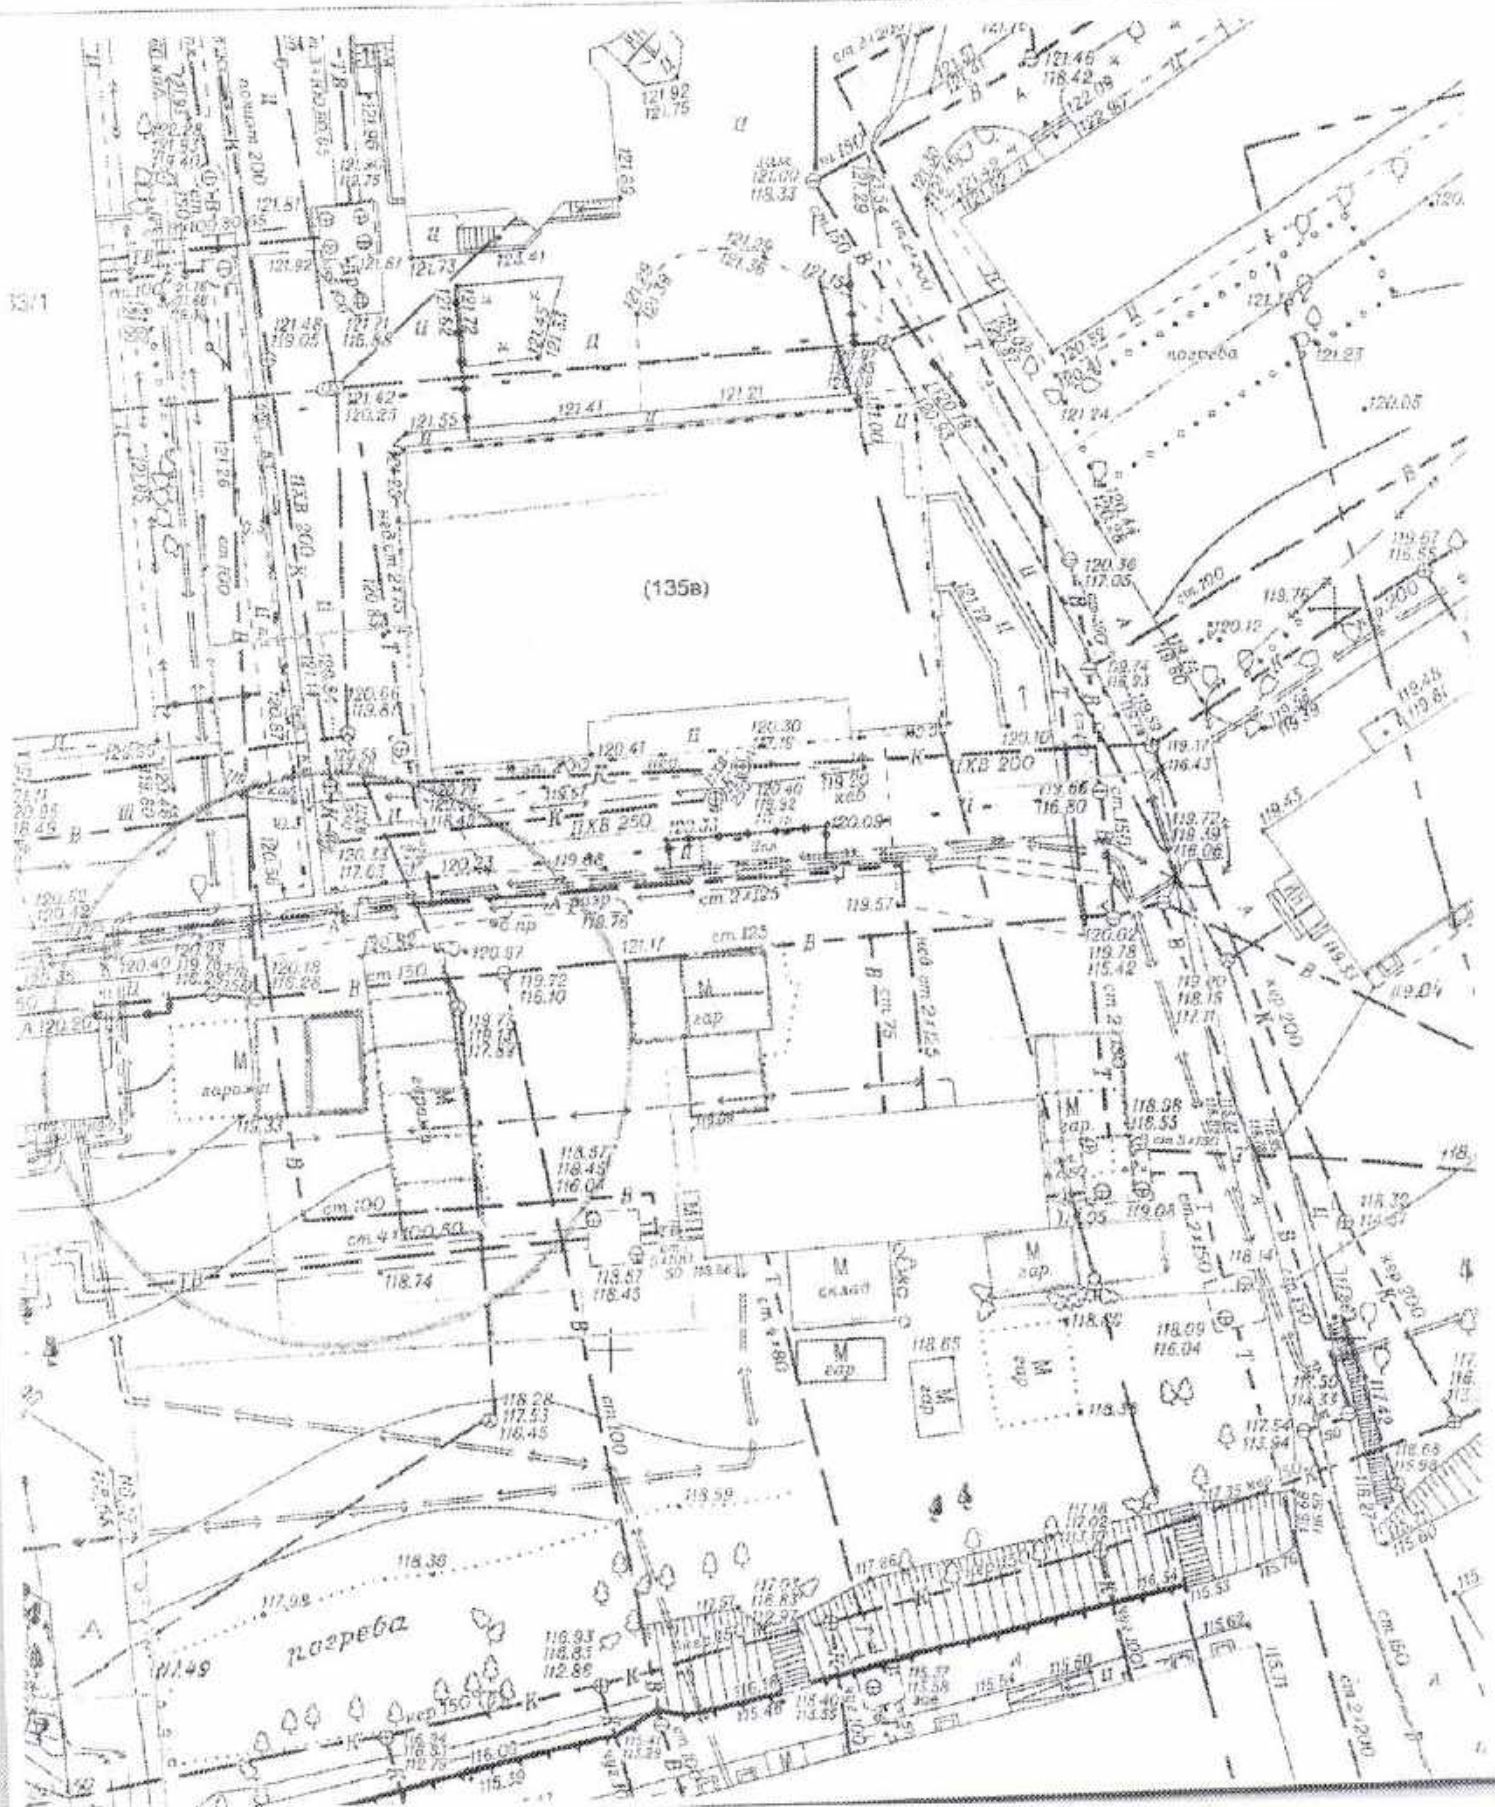

(Карта-схема территории
по адресному ориентиру улица Выборная, (125/1)
на топографическом плане М 1:500

Карте-схема территории
по адресному ориентиру улица Пазурная, (14)
на топографическом плане М 1:500

Карта-схема территории
по адресному ориентиру улица Никитина. (60)
на топографическом плане М 1:500

Карта-схема территории
по адресному ориентиру улица Нивзятина. (130)
на топографическом плане М 1:500

Схема территории по адресу : пр. Дзержинского, 2
в масштабе М 1:500

Карта – схема территории №

по адресному ориентиру: ул. Немировича-Данченко, (135/1)

на топографическом плане М 1:500

Карта – схема территории №
по адресному ориентиру: ул. Немировича-Данченко, (135/1)
на топографическом плане М 1:500

Карта – схема территории №

по адресному ориентиру: ул. Немировича-Данченко, (135/1)

на топографическом плане М 1:500

Карта – схема территории №

по адресному ориентиру: ул. Немировича-Данченко, (135/1)

на топографическом плане М 1:500