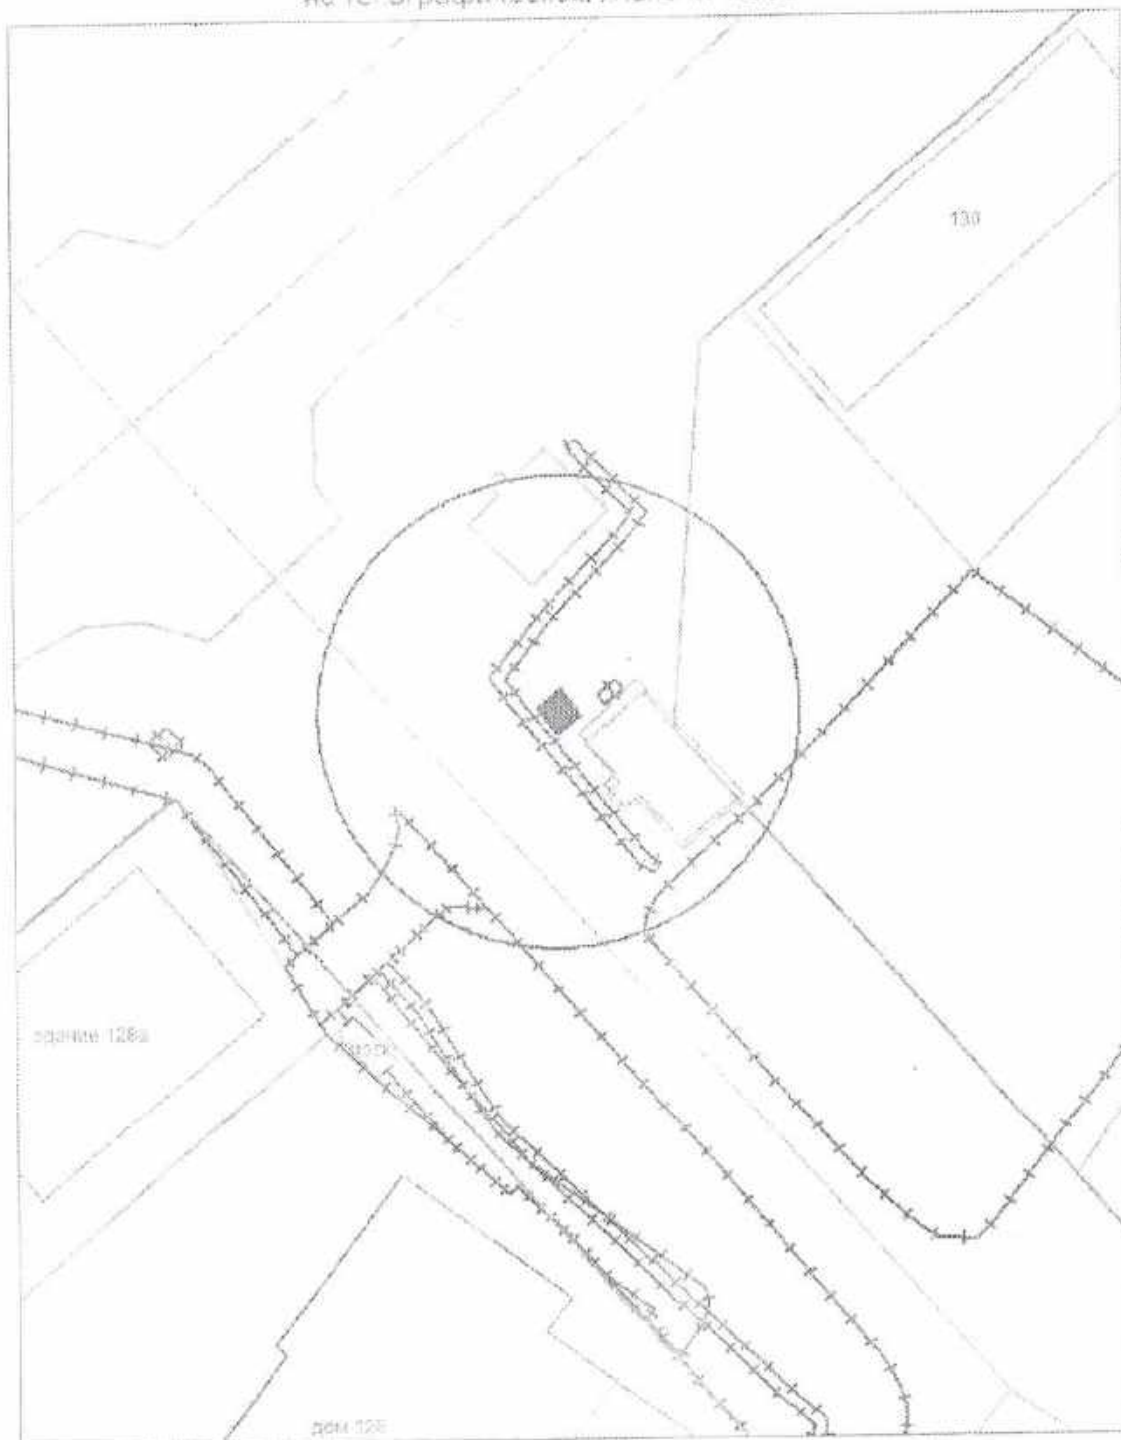

(Карта-схема территории
по адресному ориентиру улица Выборная, (125/1)
на топографическом плане М 1:500

Карте-схема территории
по адресному ориентиру улица Пазурная, (14)
на топографическом плане М 1:500

Карта-схема территории
по адресному ориентиру улица Никитина. (60)
на топографическом плане М 1:500

Карта-схема территории
по адресному ориентиру улица Нивзятина. (130)
на топографическом плане М 1:500

Карта-схема территории
по адресному ориентиру улица В. Богаткова, (206)
на топографическом плане М 1:500

Карта-схема территории
по адресному ориентиру улица Б. Богаткова, (206)
на топографическом плане М 1:500

Схема территории по адресу : пр. Дзержинского, 2
в масштабе М 1:500

Карта – схема территории №

по адресному ориентиру: ул. Немировича-Данченко, (135/1)

на топографическом плане М 1:500

Карта – схема территории №
по адресному ориентиру: ул. Немировича-Данченко, (135/1)
на топографическом плане М 1:500