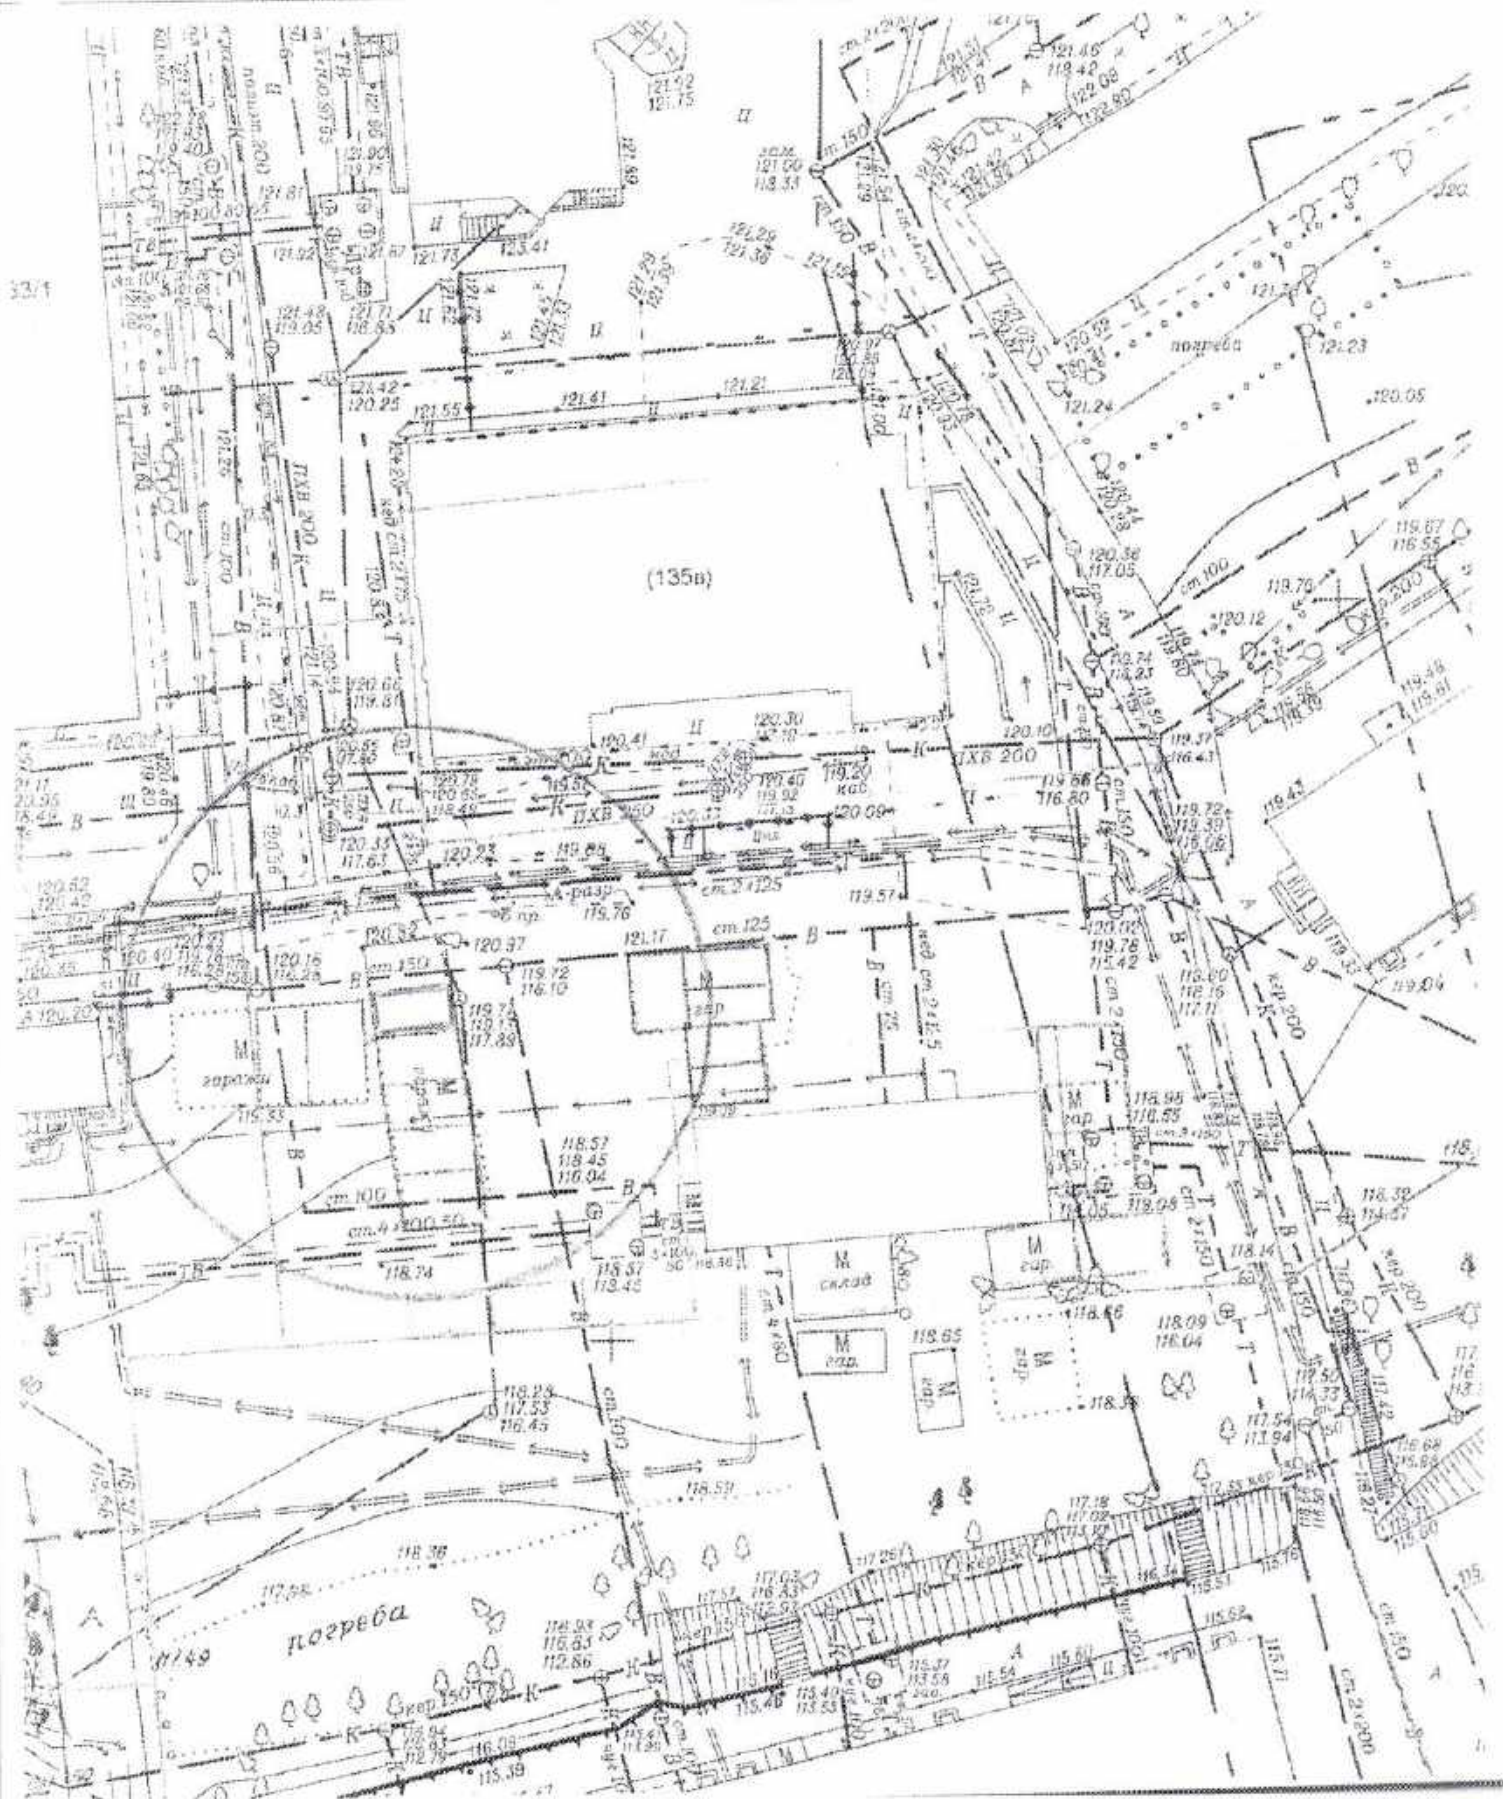

(Карта-схема территории
по адресному ориентиру улица Выборная, (125/1)
на топографическом плане М 1:500

Карте-схема территории
по адресному ориентиру улица Пазурная, (14)
на топографическом плане М 1:500

Карта-схема территории
по адресному ориентиру улица Никитина. (60)
на топографическом плане М 1:500

Карта-схема территории
по адресному ориентиру улица Нивзятина. (130)
на топографическом плане М 1:500

Схема территории по адресу : пр. Дзержинского, 2
в масштабе М 1:500

Карта – схема территории №

по адресному ориентиру: ул. Немировича-Данченко, (135/1)

на топографическом плане М 1:500

Карта – схема территории №
по адресному ориентиру: ул. Немировича-Данченко, (135/1)
на топографическом плане М 1:500

Карта – схема территории №

по адресному ориентиру: ул. Немировича-Данченко, (135/1)

на топографическом плане М 1:500

Карта – схема территории №

по адресному ориентиру: ул. Немировича-Данченко, (135/1)

на топографическом плане М 1:500