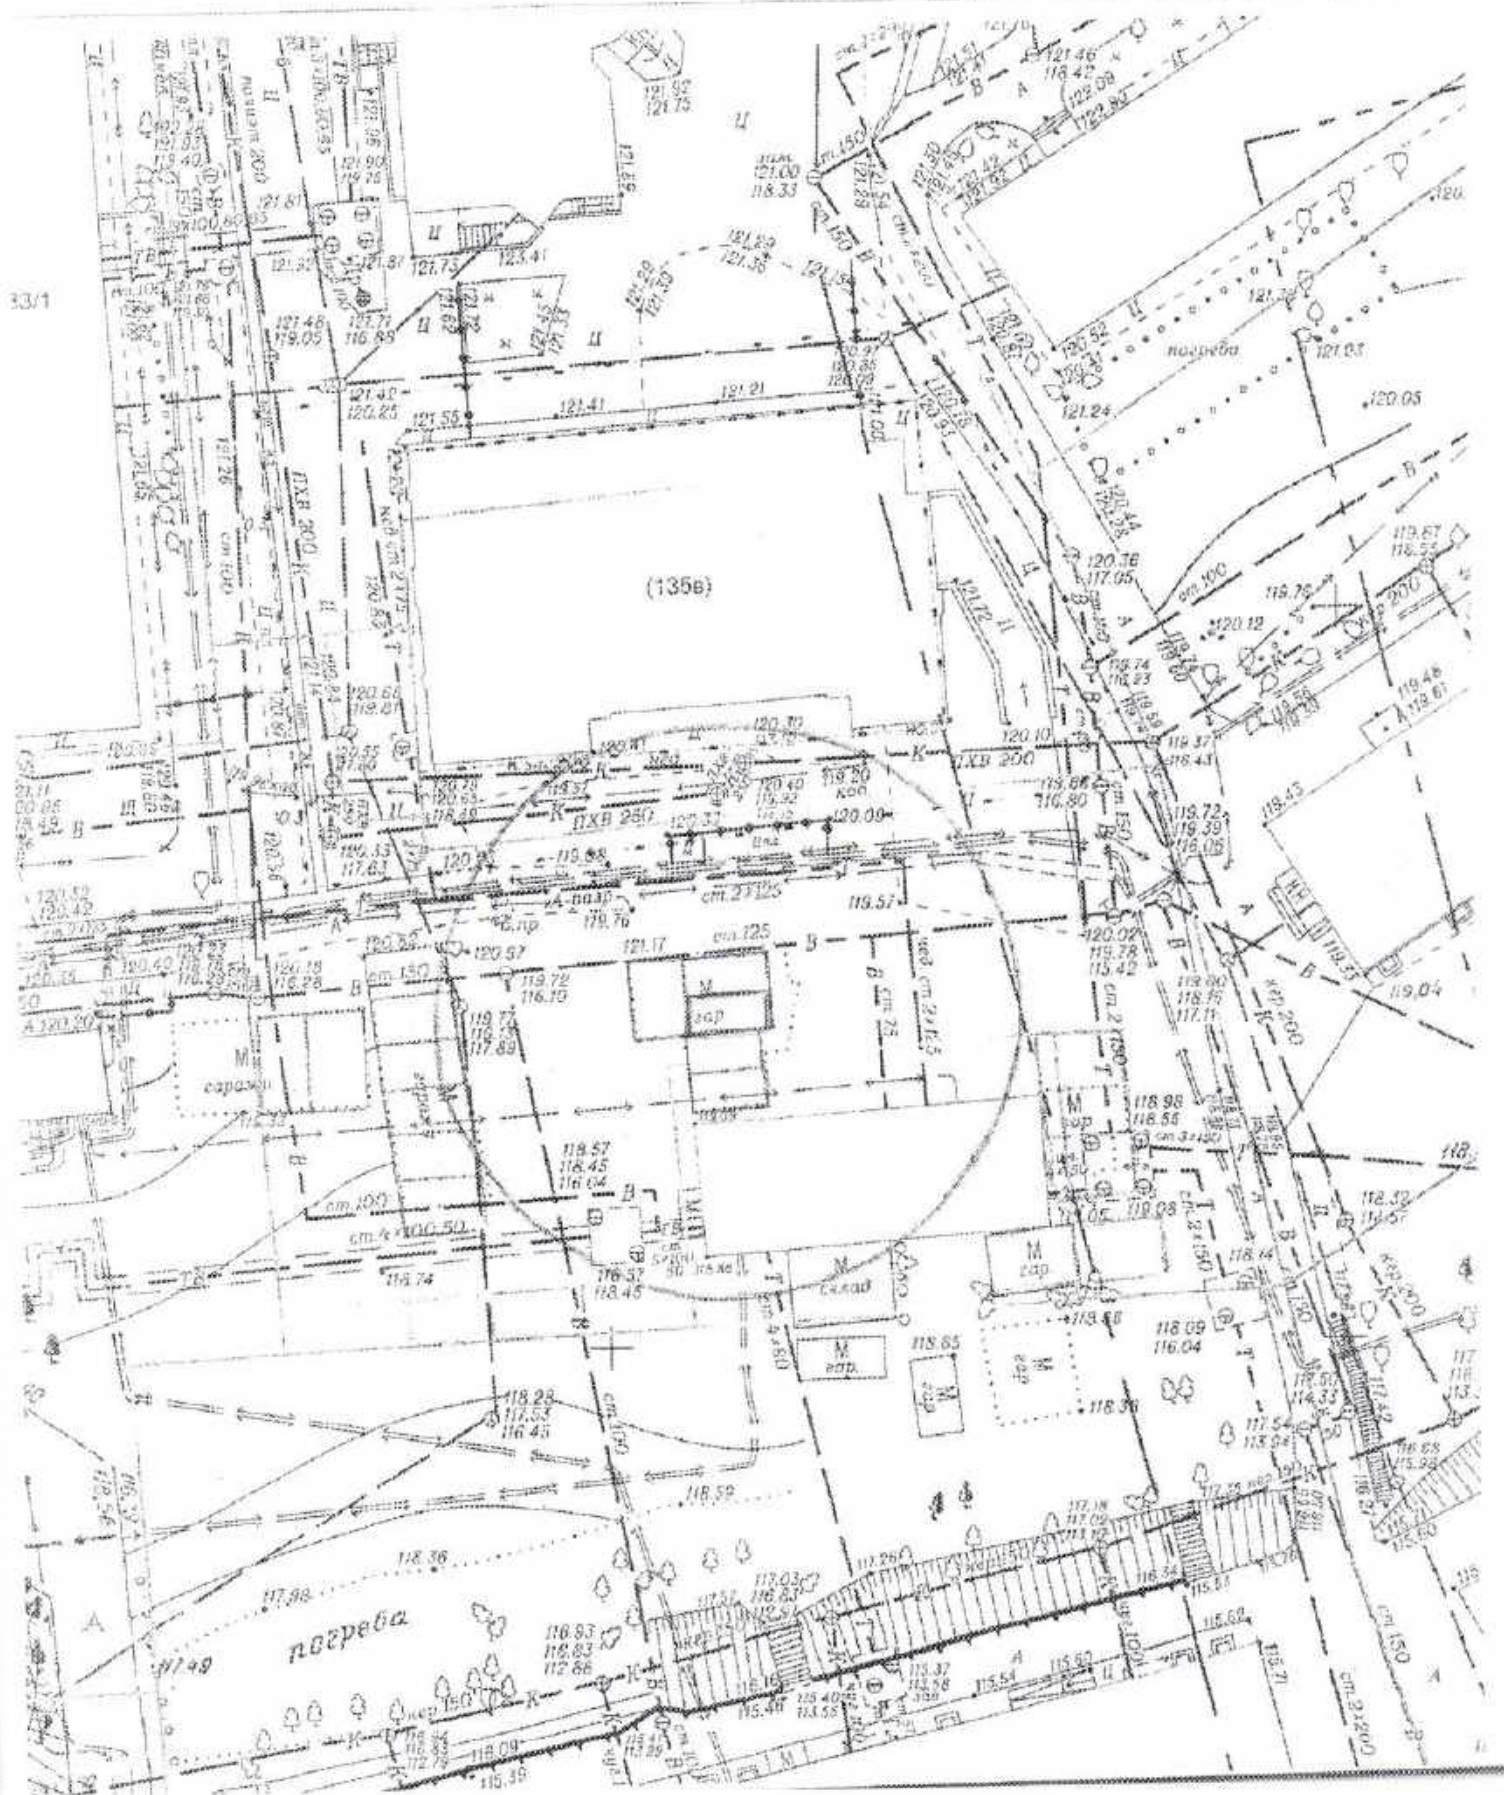

Карта-схема территории
по адресному ориентиру улица Никитина. (60)
на топографическом плане М 1:500

Карта-схема территории
по адресному ориентиру улица Нивзятина. (130)
на топографическом плане М 1:500

Схема территории по адресу : пр. Дзержинского, 2
в масштабе М 1:500

Карта – схема территории №

по адресному ориентиру: ул. Немировича-Данченко, (135/1)

на топографическом плане М 1:500

Карта – схема территории №
по адресному ориентиру: ул. Немировича-Данченко, (135/1)
на топографическом плане М 1:500

Карта – схема территории №

по адресному ориентиру: ул. Немировича-Данченко, (135/1)

на топографическом плане М 1:500

Карта – схема территории №

по адресному ориентиру: ул. Немировича-Данченко, (135/1)

на топографическом плане М 1:500