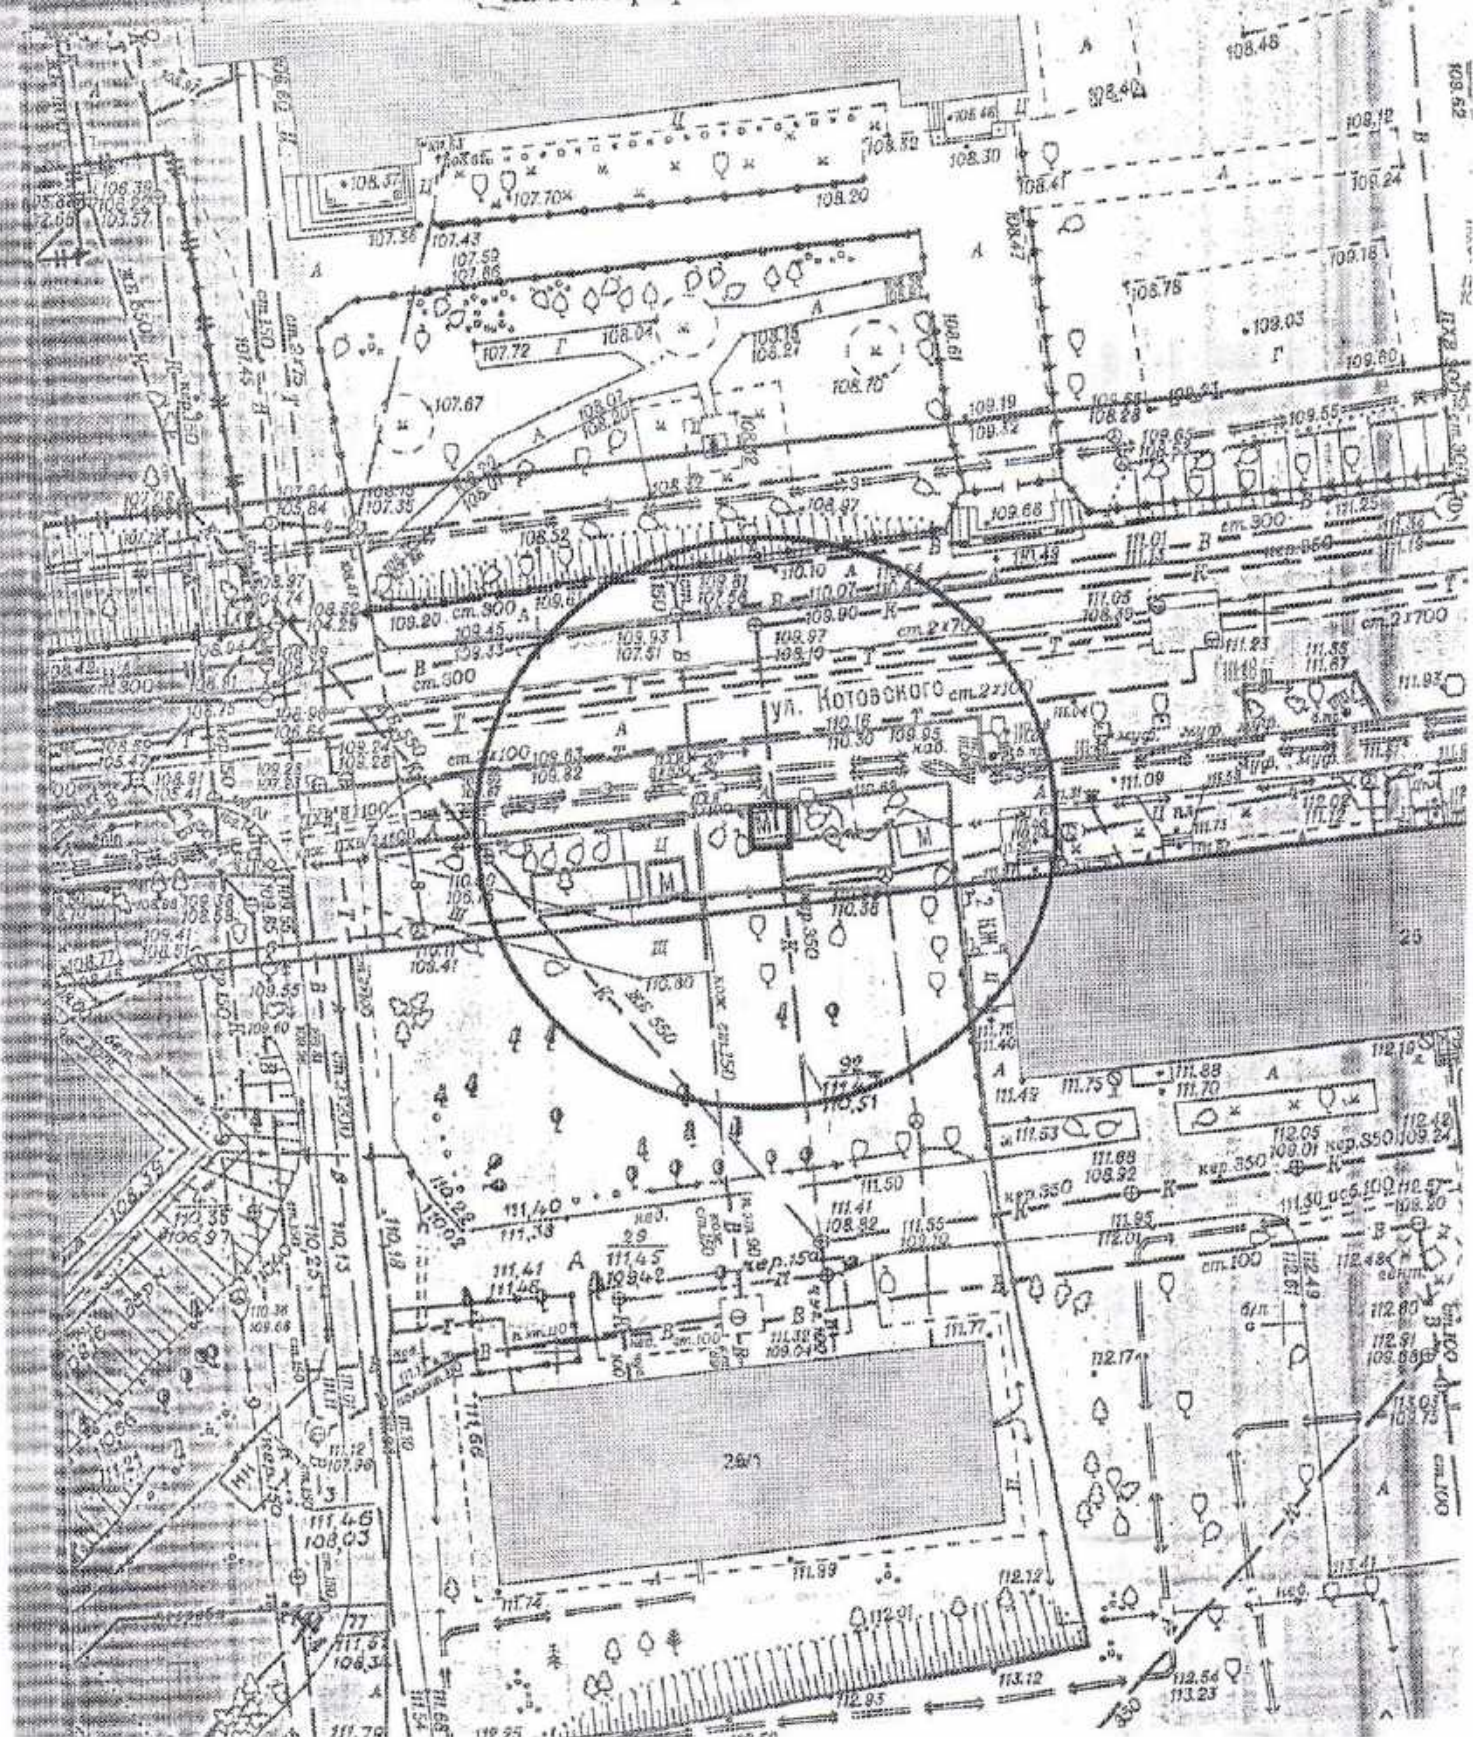

Карта-схема территории
по адресному ориентиру улица В. Высоцкого, (62)
на топографическом плане М 1:500

Карта-схема территории

по адресному ориентиру: ул. Новогодняя, (23)

на топографическом плане М 1:500

Карта-схема территории

по адресному ориентиру: Горский микрорайон, (48)

на топографическом плане М 1:500

Карта-схема территории

по адресному ориентиру: ул. Котовского, (25)

на топографическом плане М 1:500

Схема территории по адресу : пр. Дзержинского, 2
в масштабе М 1:500

Карта – схема территории №

по адресному ориентиру: ул. Немировича-Данченко, (135/1)

на топографическом плане М 1:500

Карта – схема территории №
по адресному ориентиру: ул. Немировича-Данченко, (135/1)
на топографическом плане М 1:500