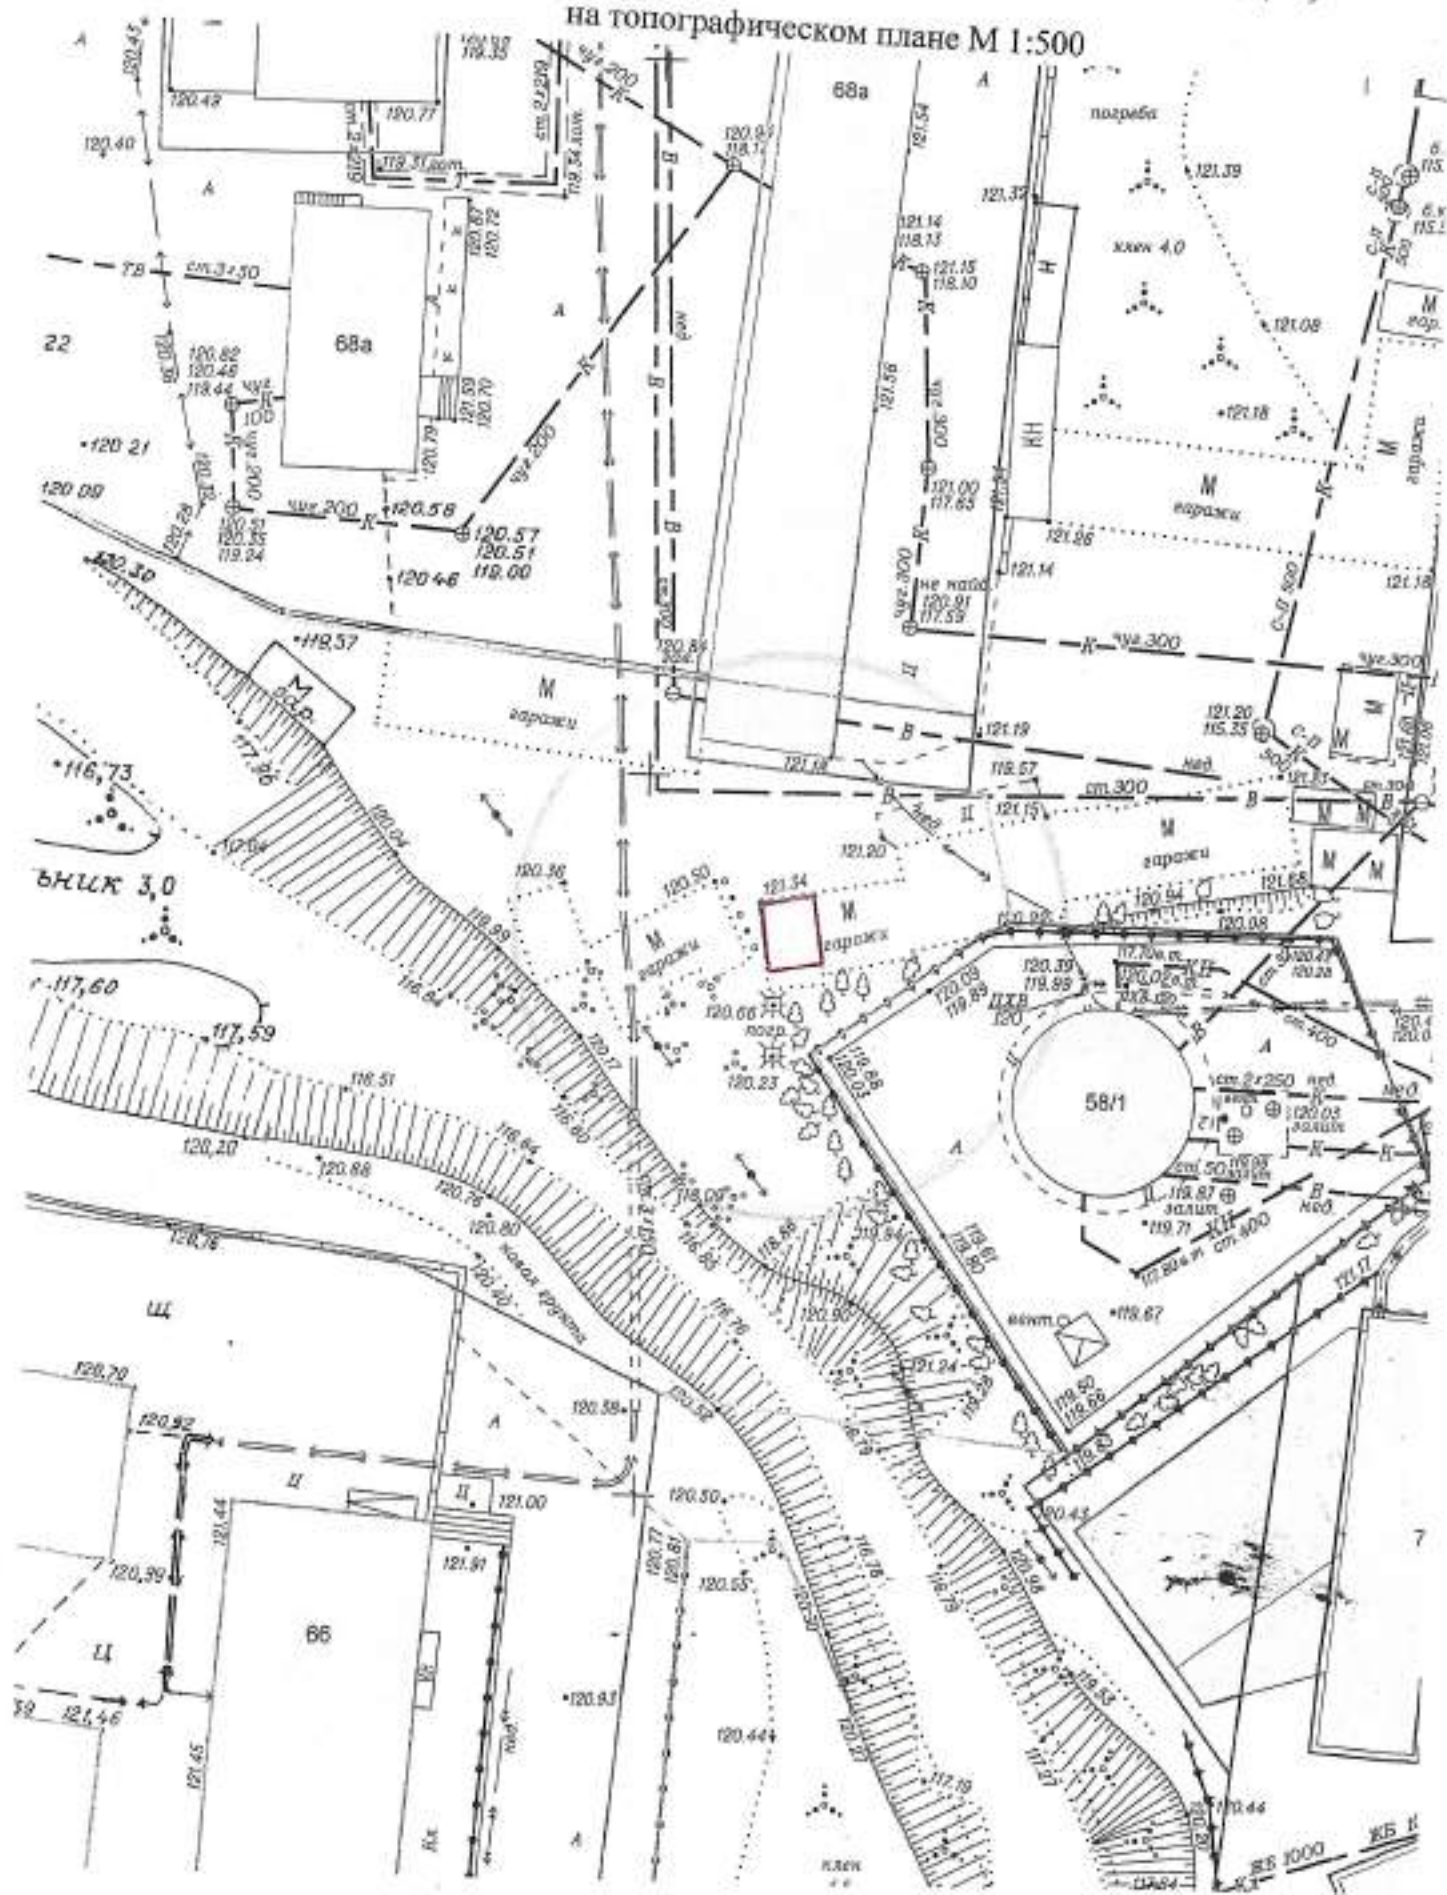

Карта - схема территории №
по адресному ориентиру: ул. Сибиряков - Гвардейцев, (68)
на топографическом плане М 1:500