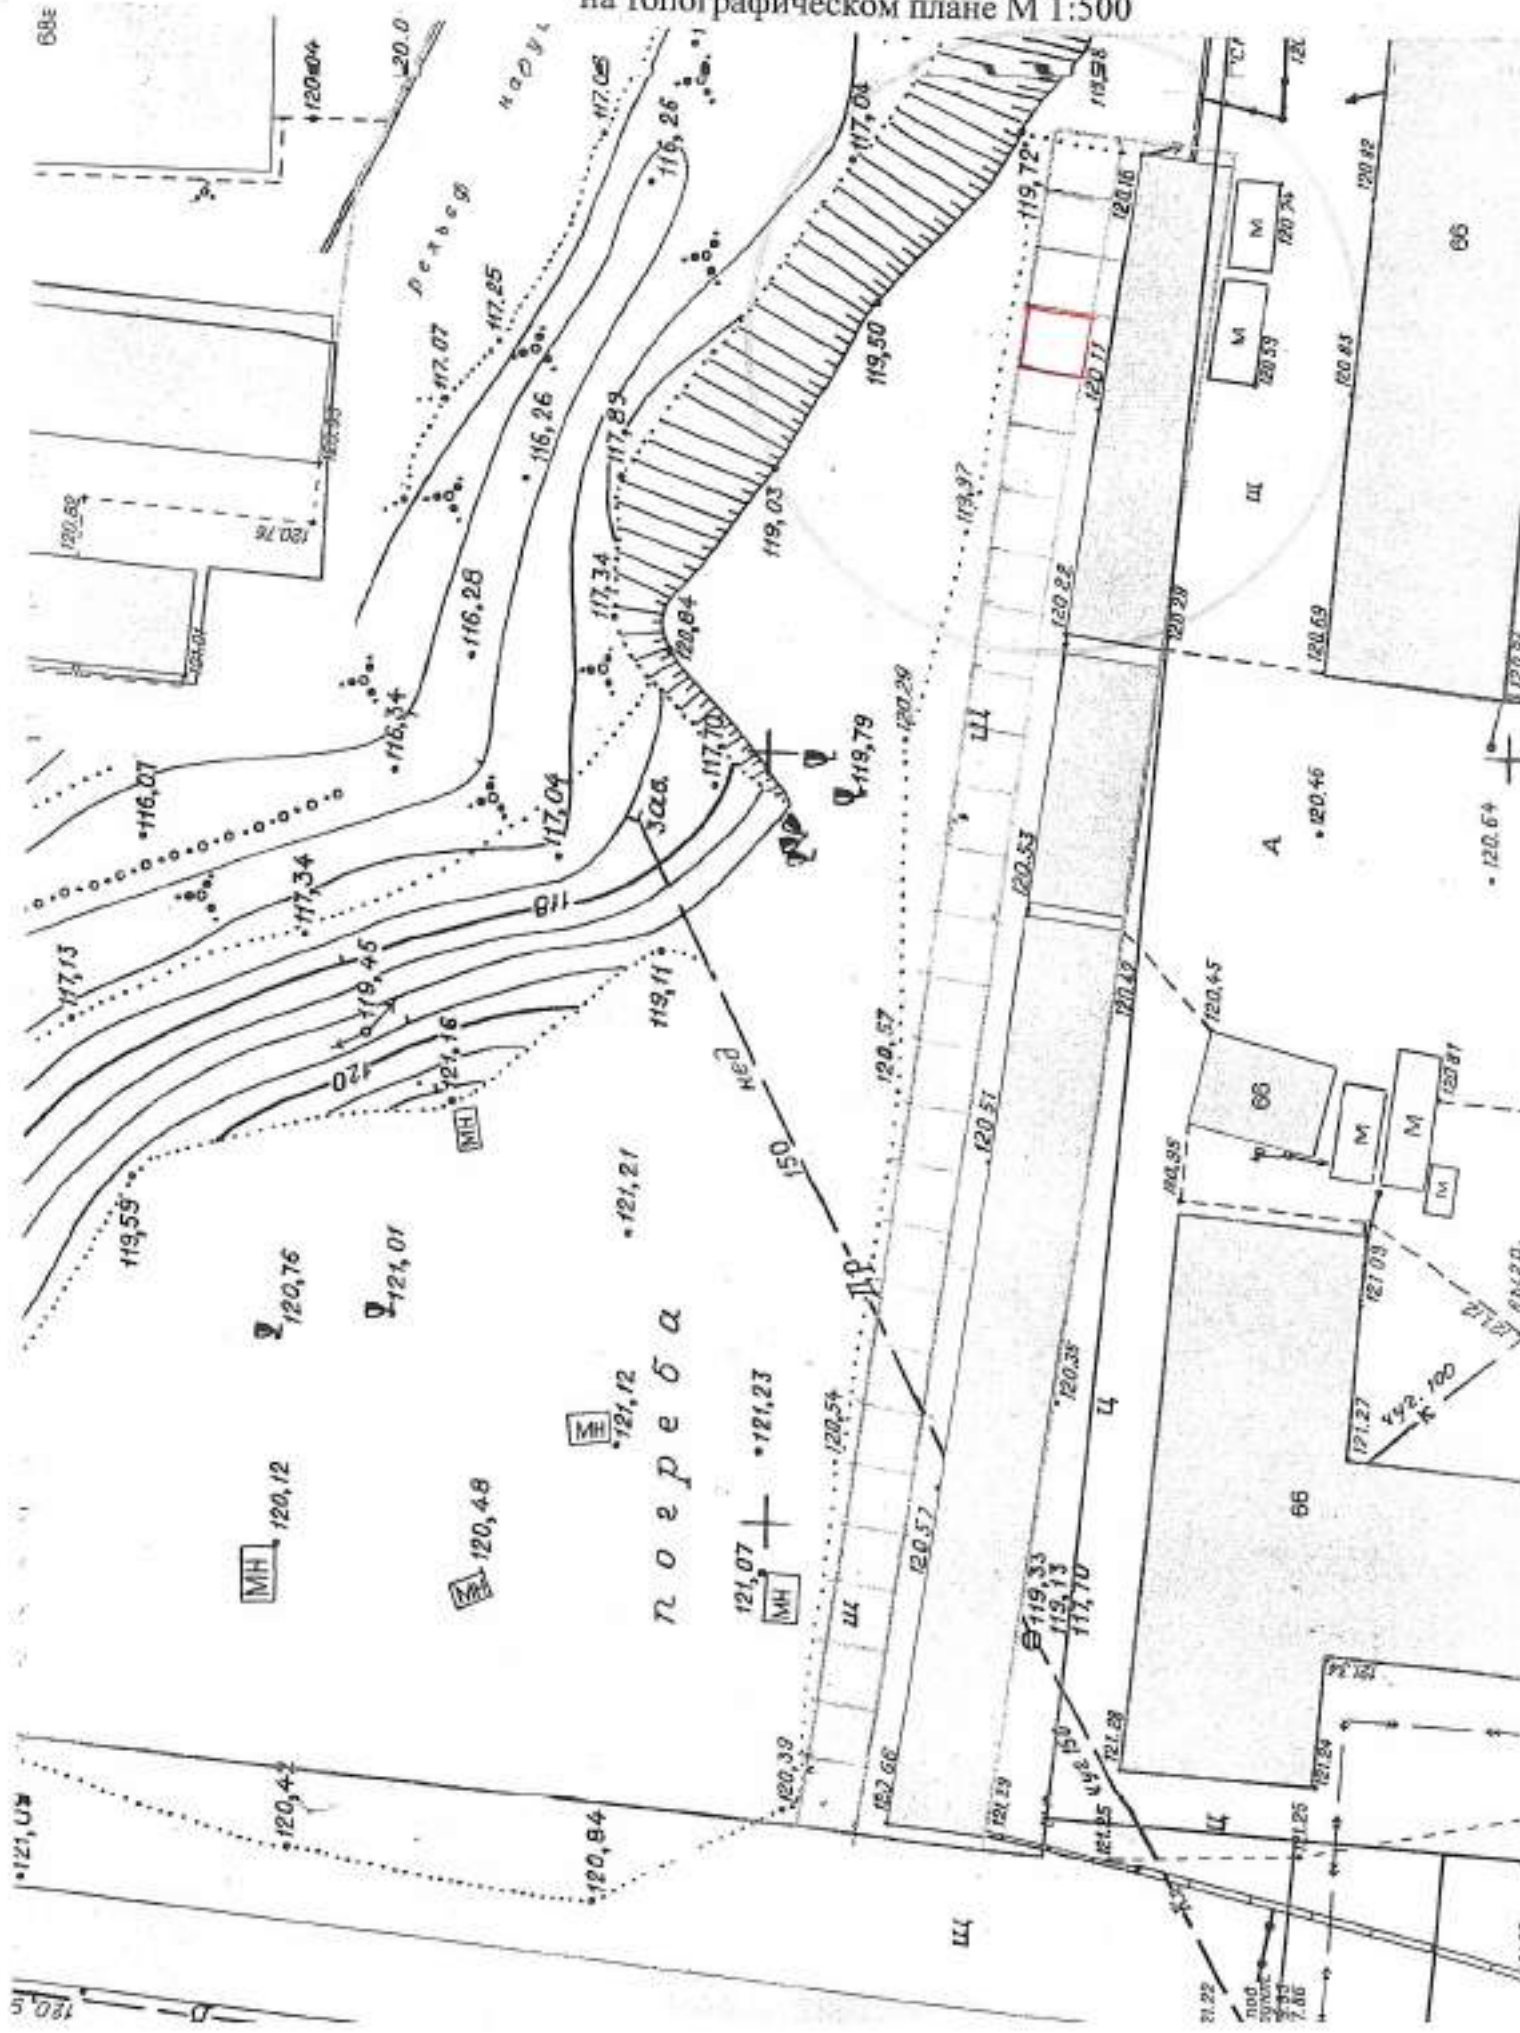

Карта – схема территории №

по адресному ориентиру: ул. Сибиряков - Гвардейцев, (66)

на топографическом плане М 1:500