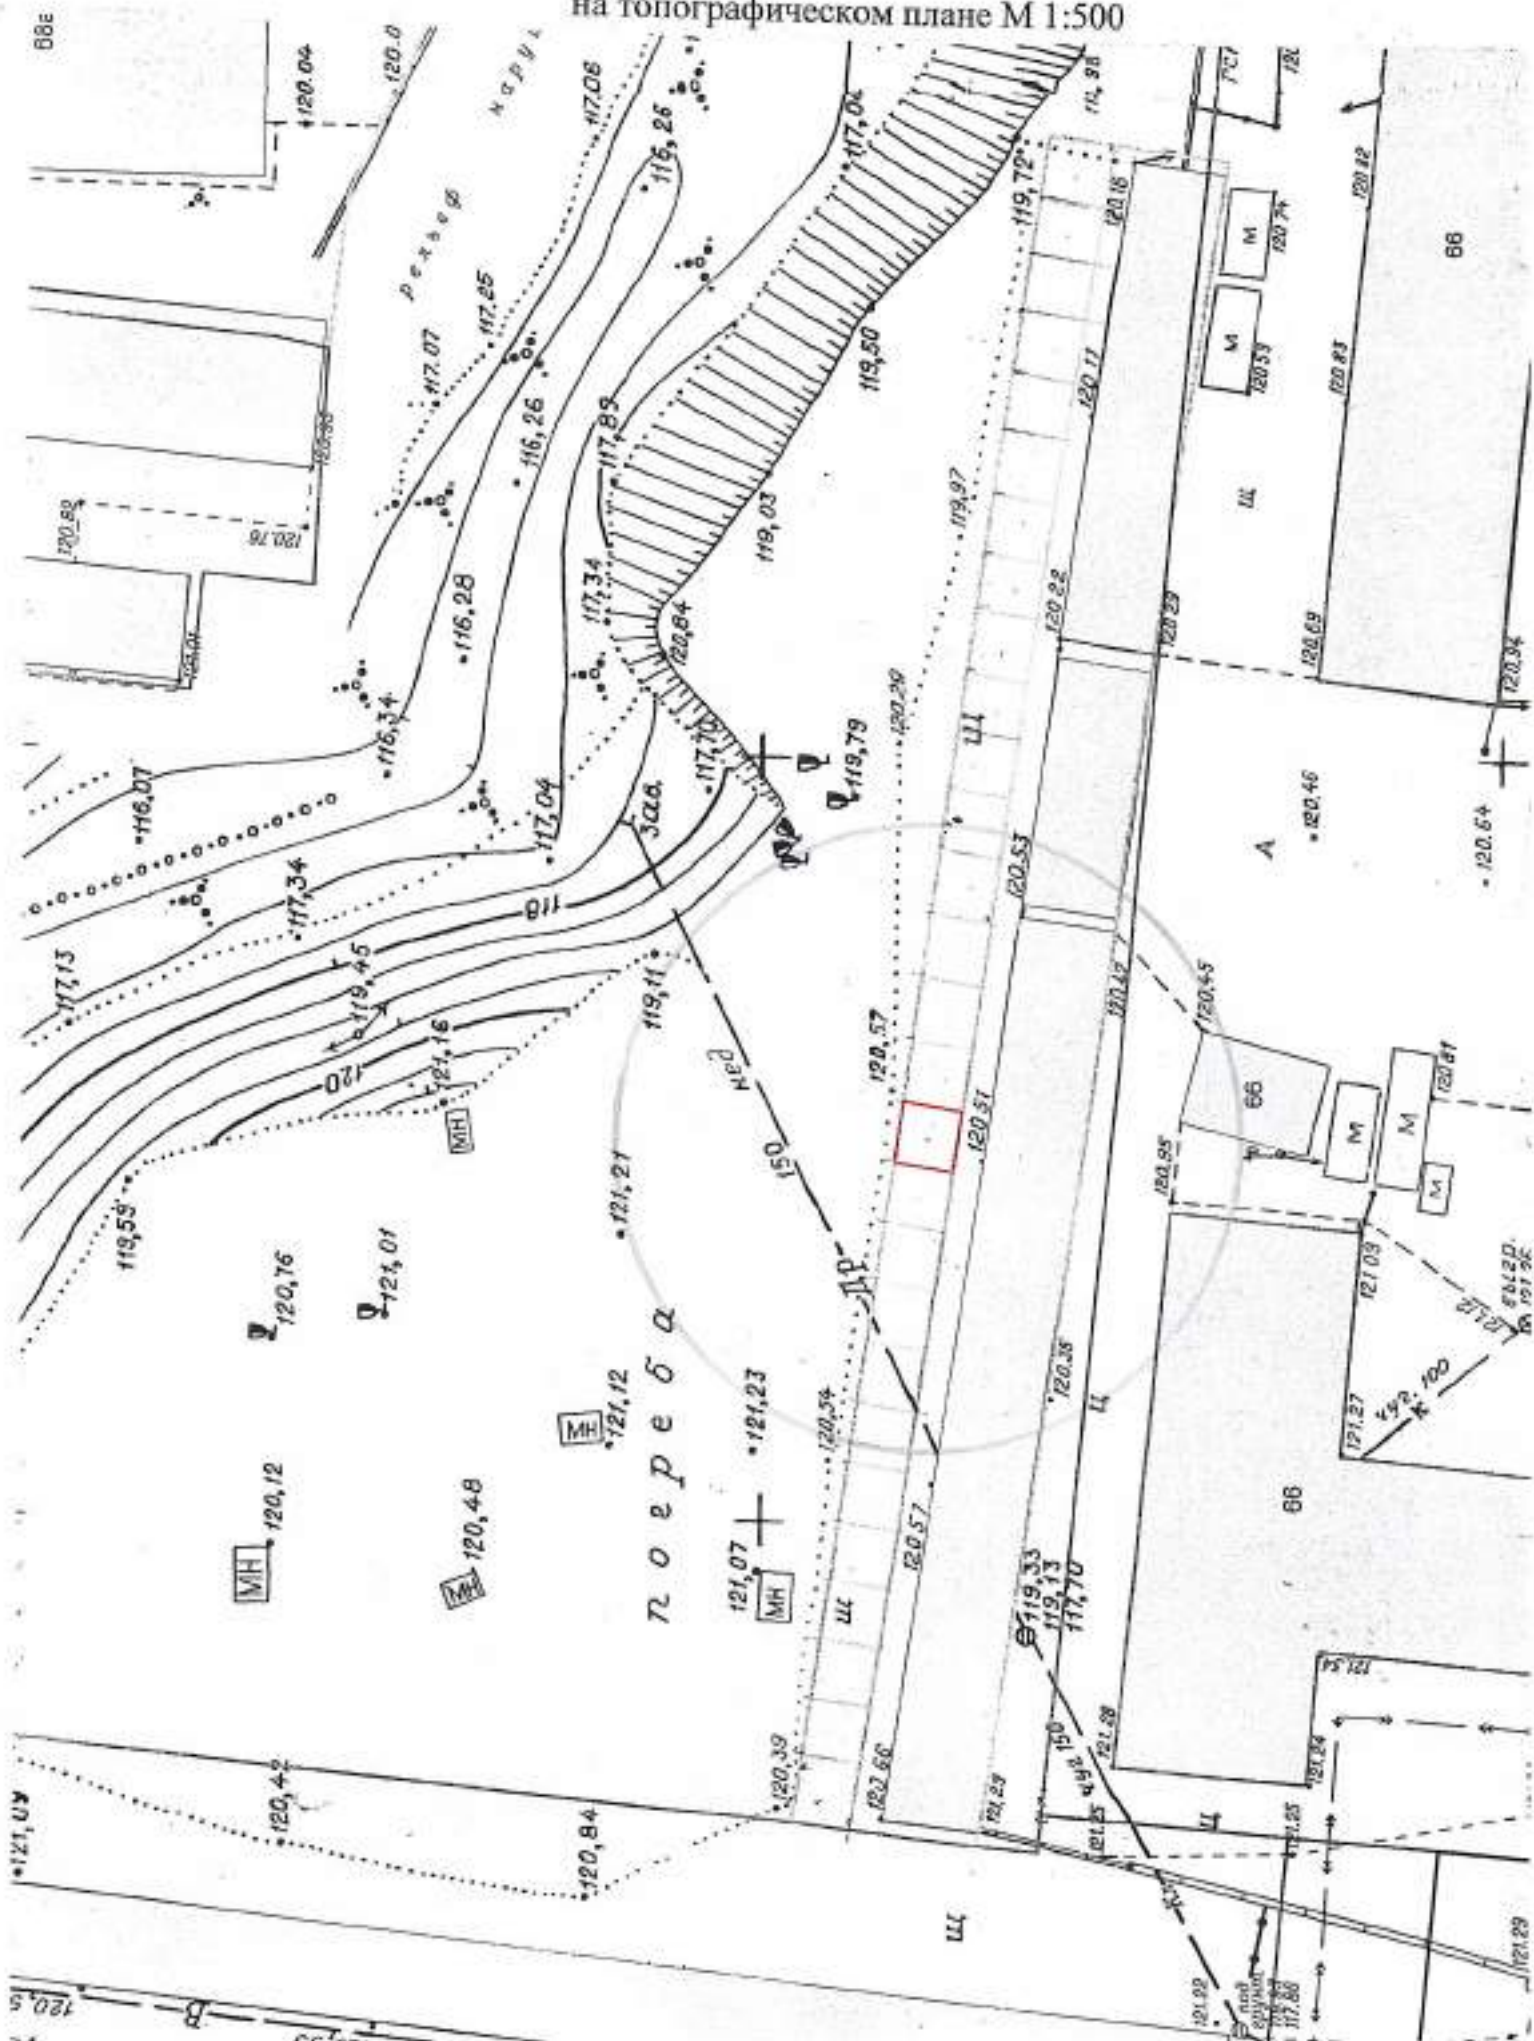

по адресному ориентиру: ул. Сибиряков - Гвардейцев, (66)

на топографическом плане М 1:500

Карта - схема территории №

по адресному ориентиру: ул. Сибиряков - Гвардейцев, (66)

на топографическом плане М 1:500