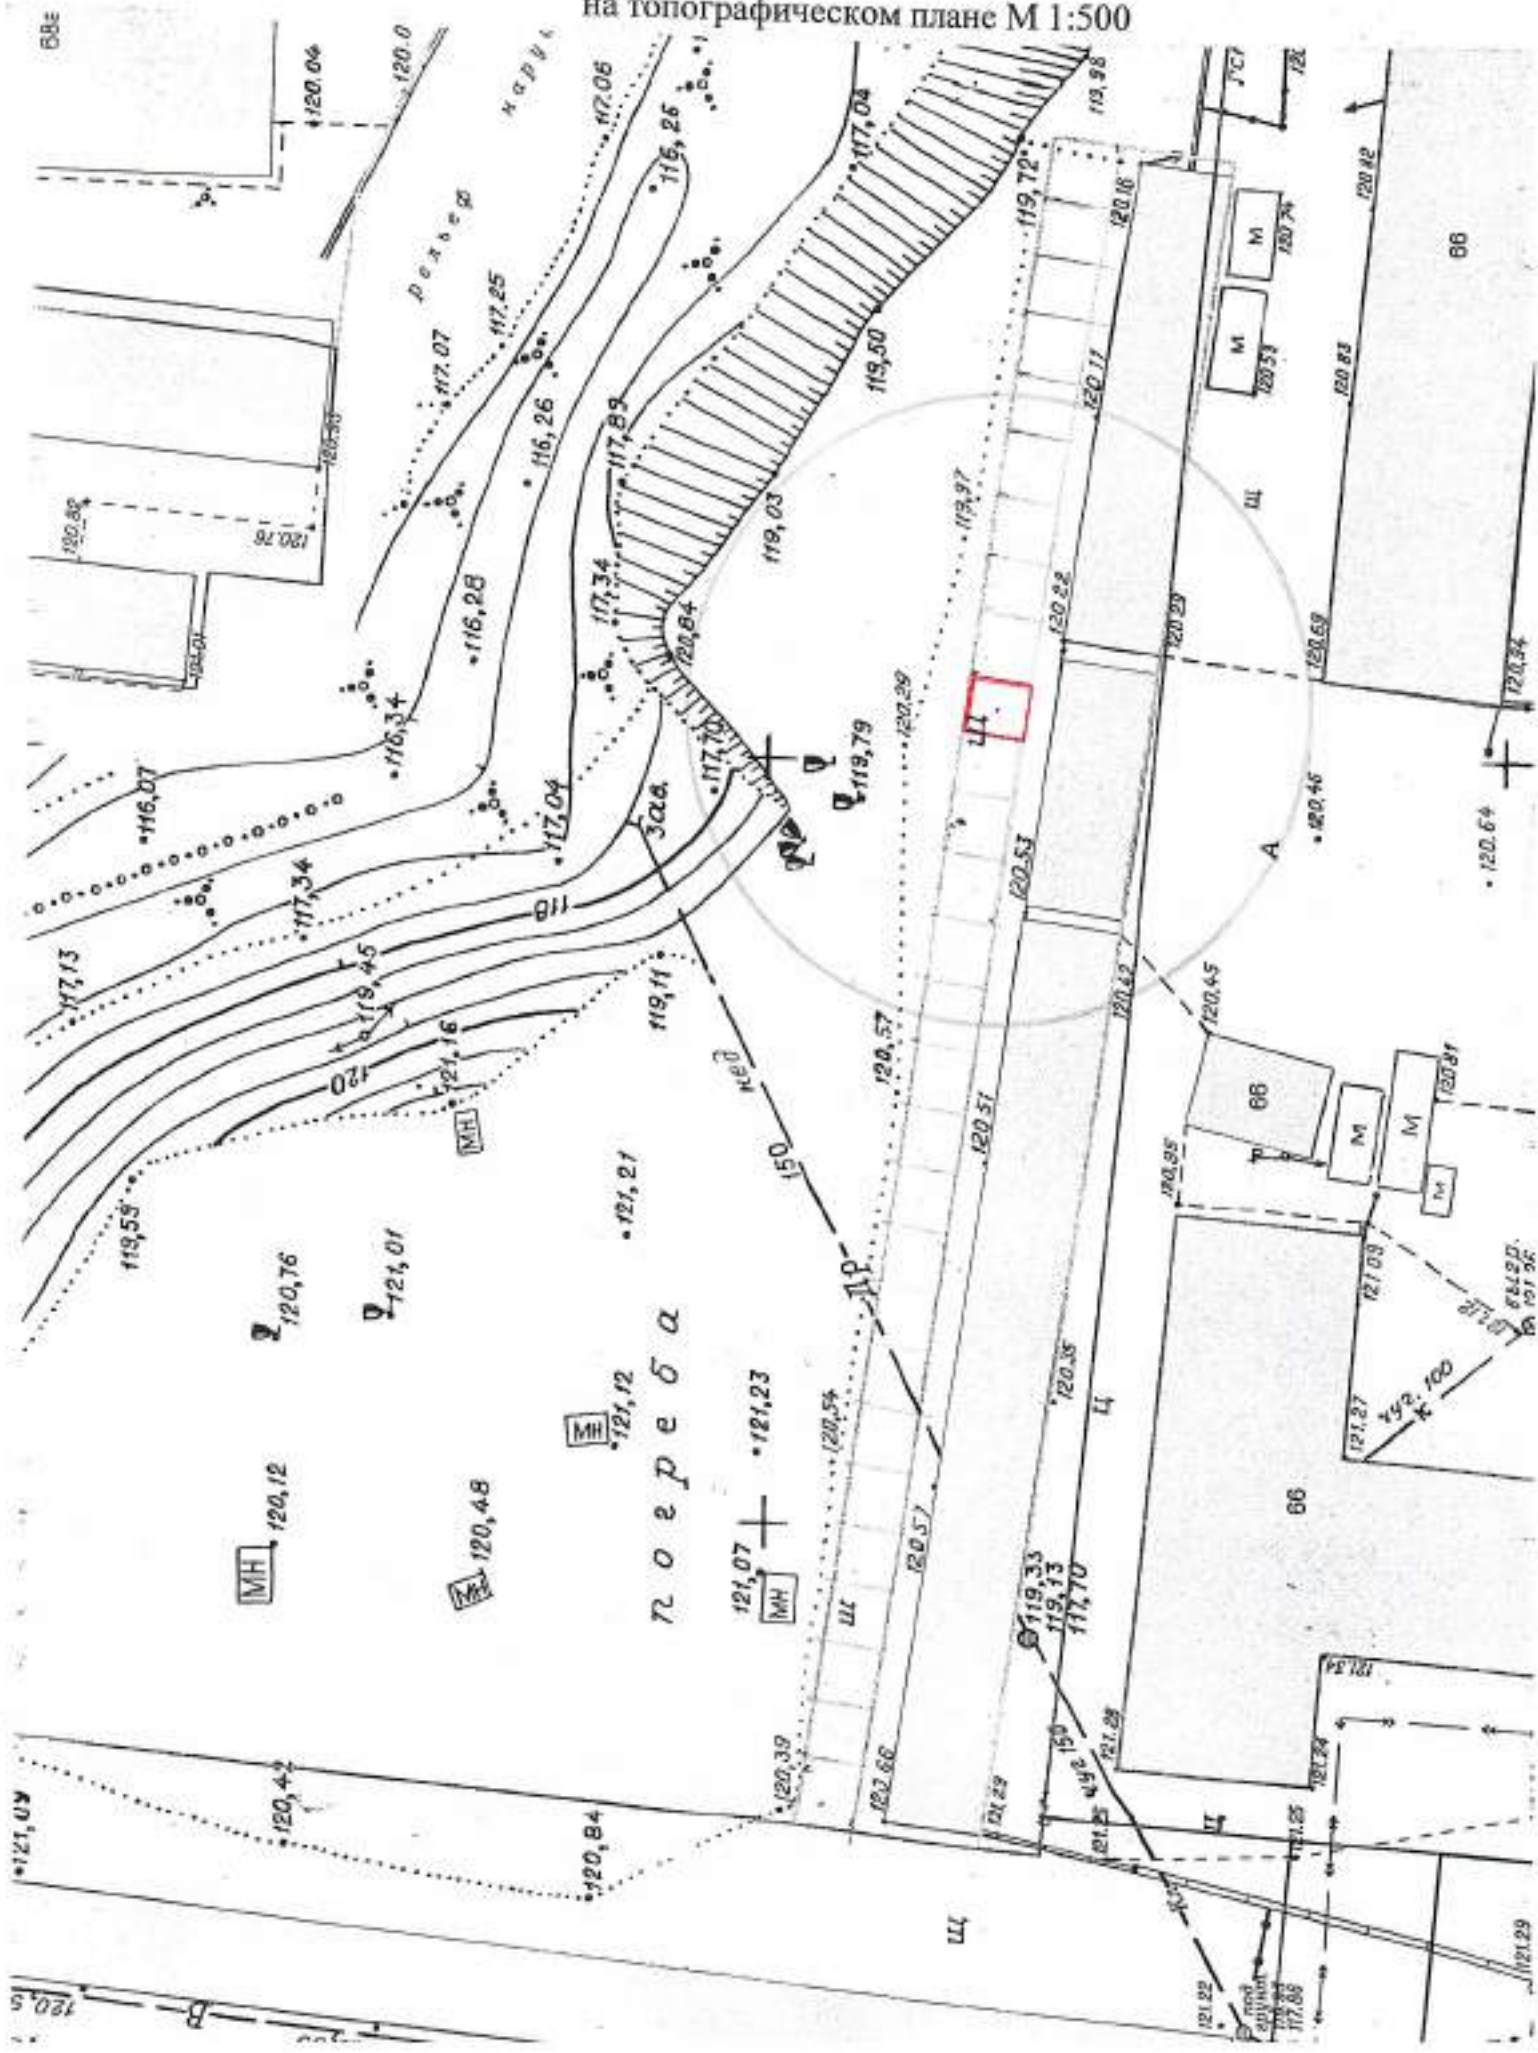

Карта - схема территории №

по адресному ориентиру: ул. Сибиряков - Гвардейцев, (66)

на топографическом плане М 1:500