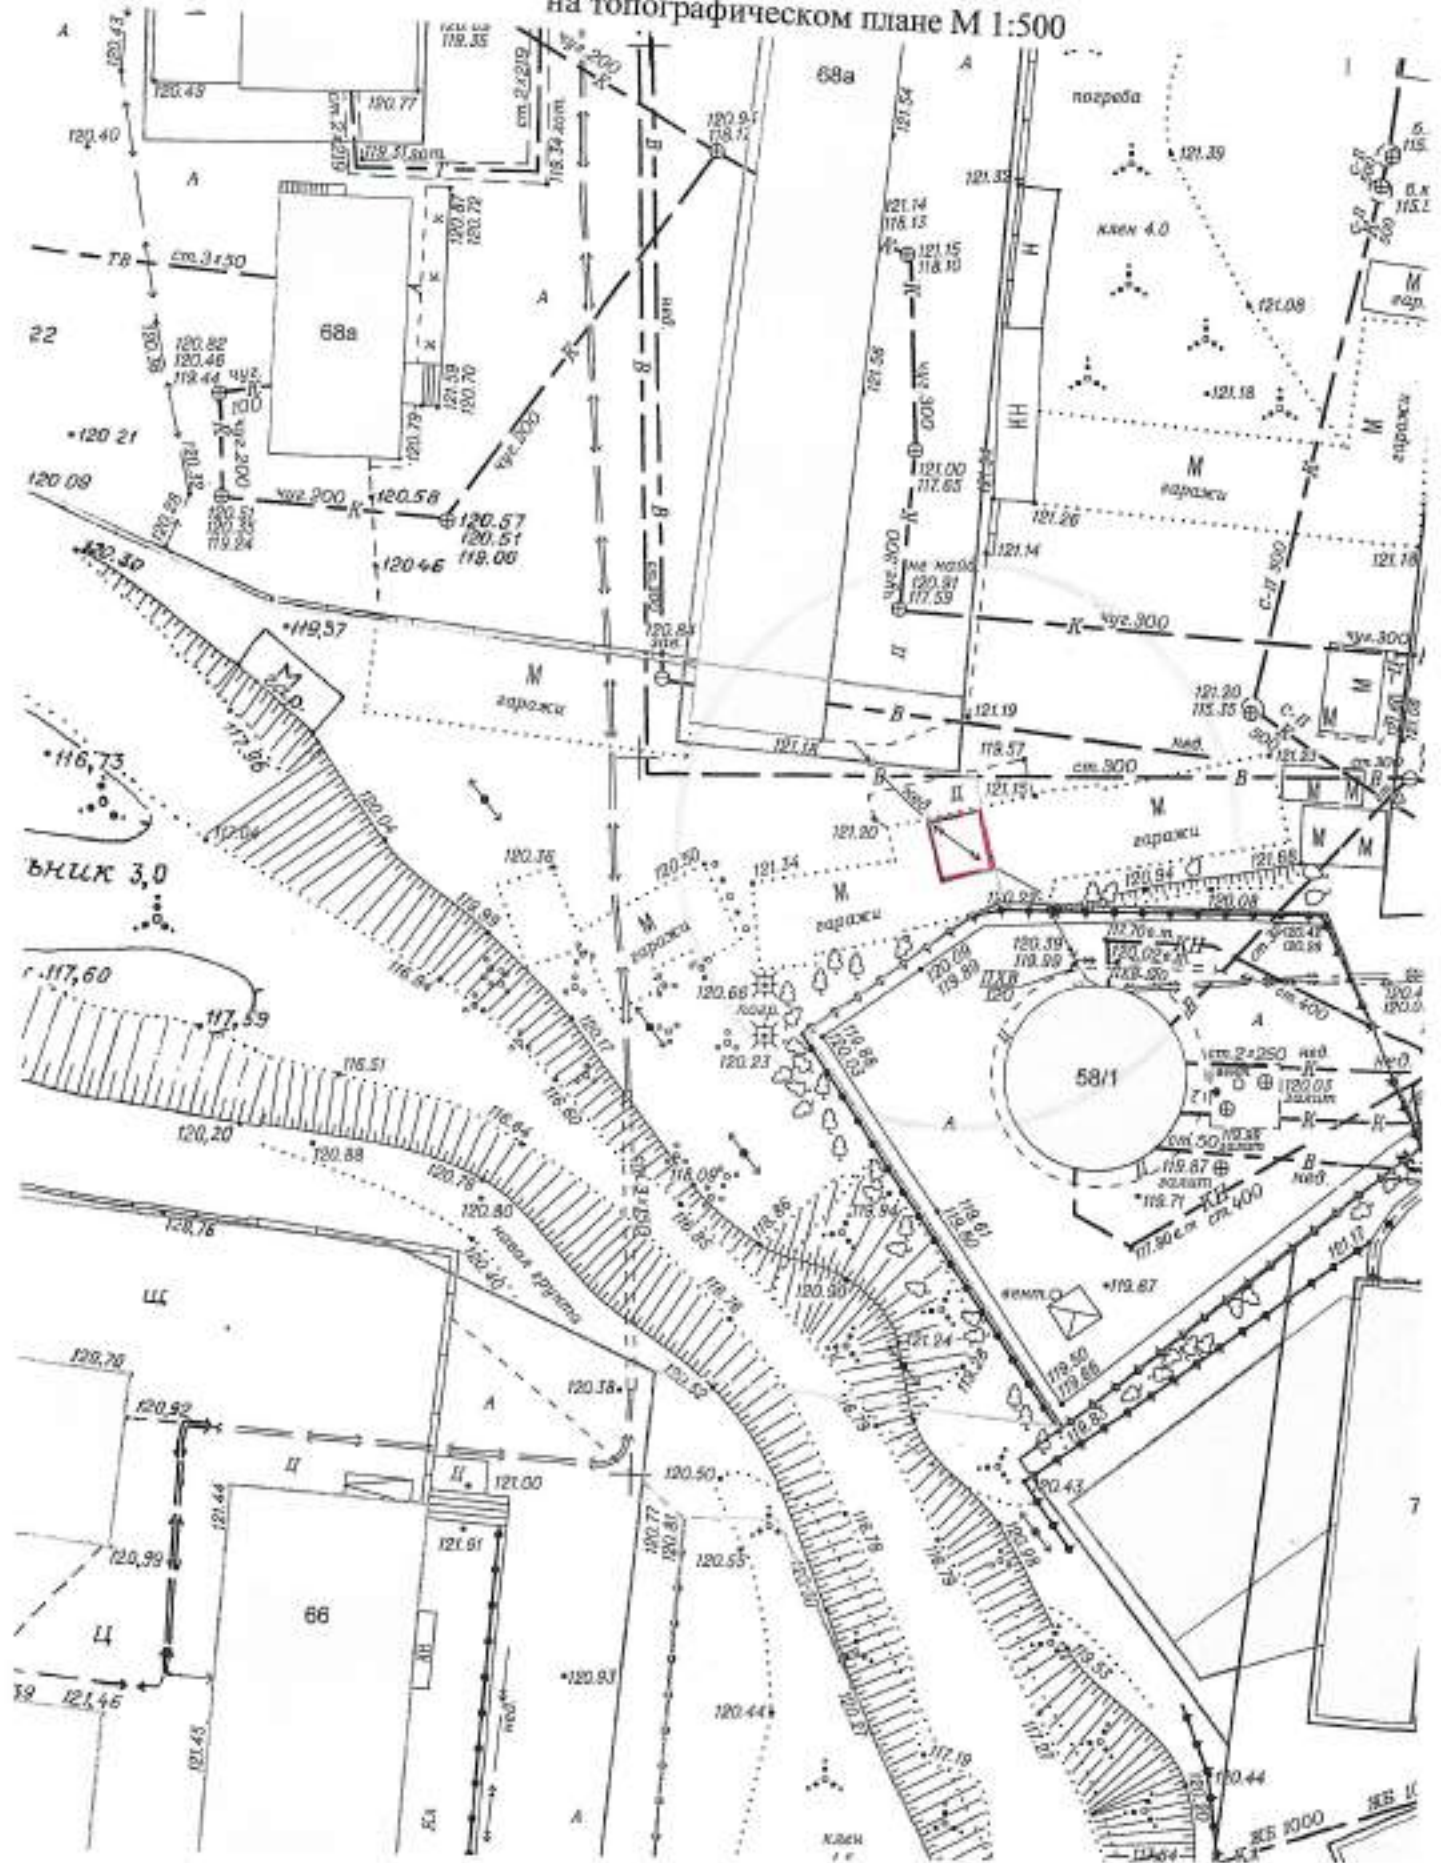

Карта – схема территории №
по адресному ориентиру: ул. Сибиряков - Гвардейцев , (68)

на топографическом плане М 1:500