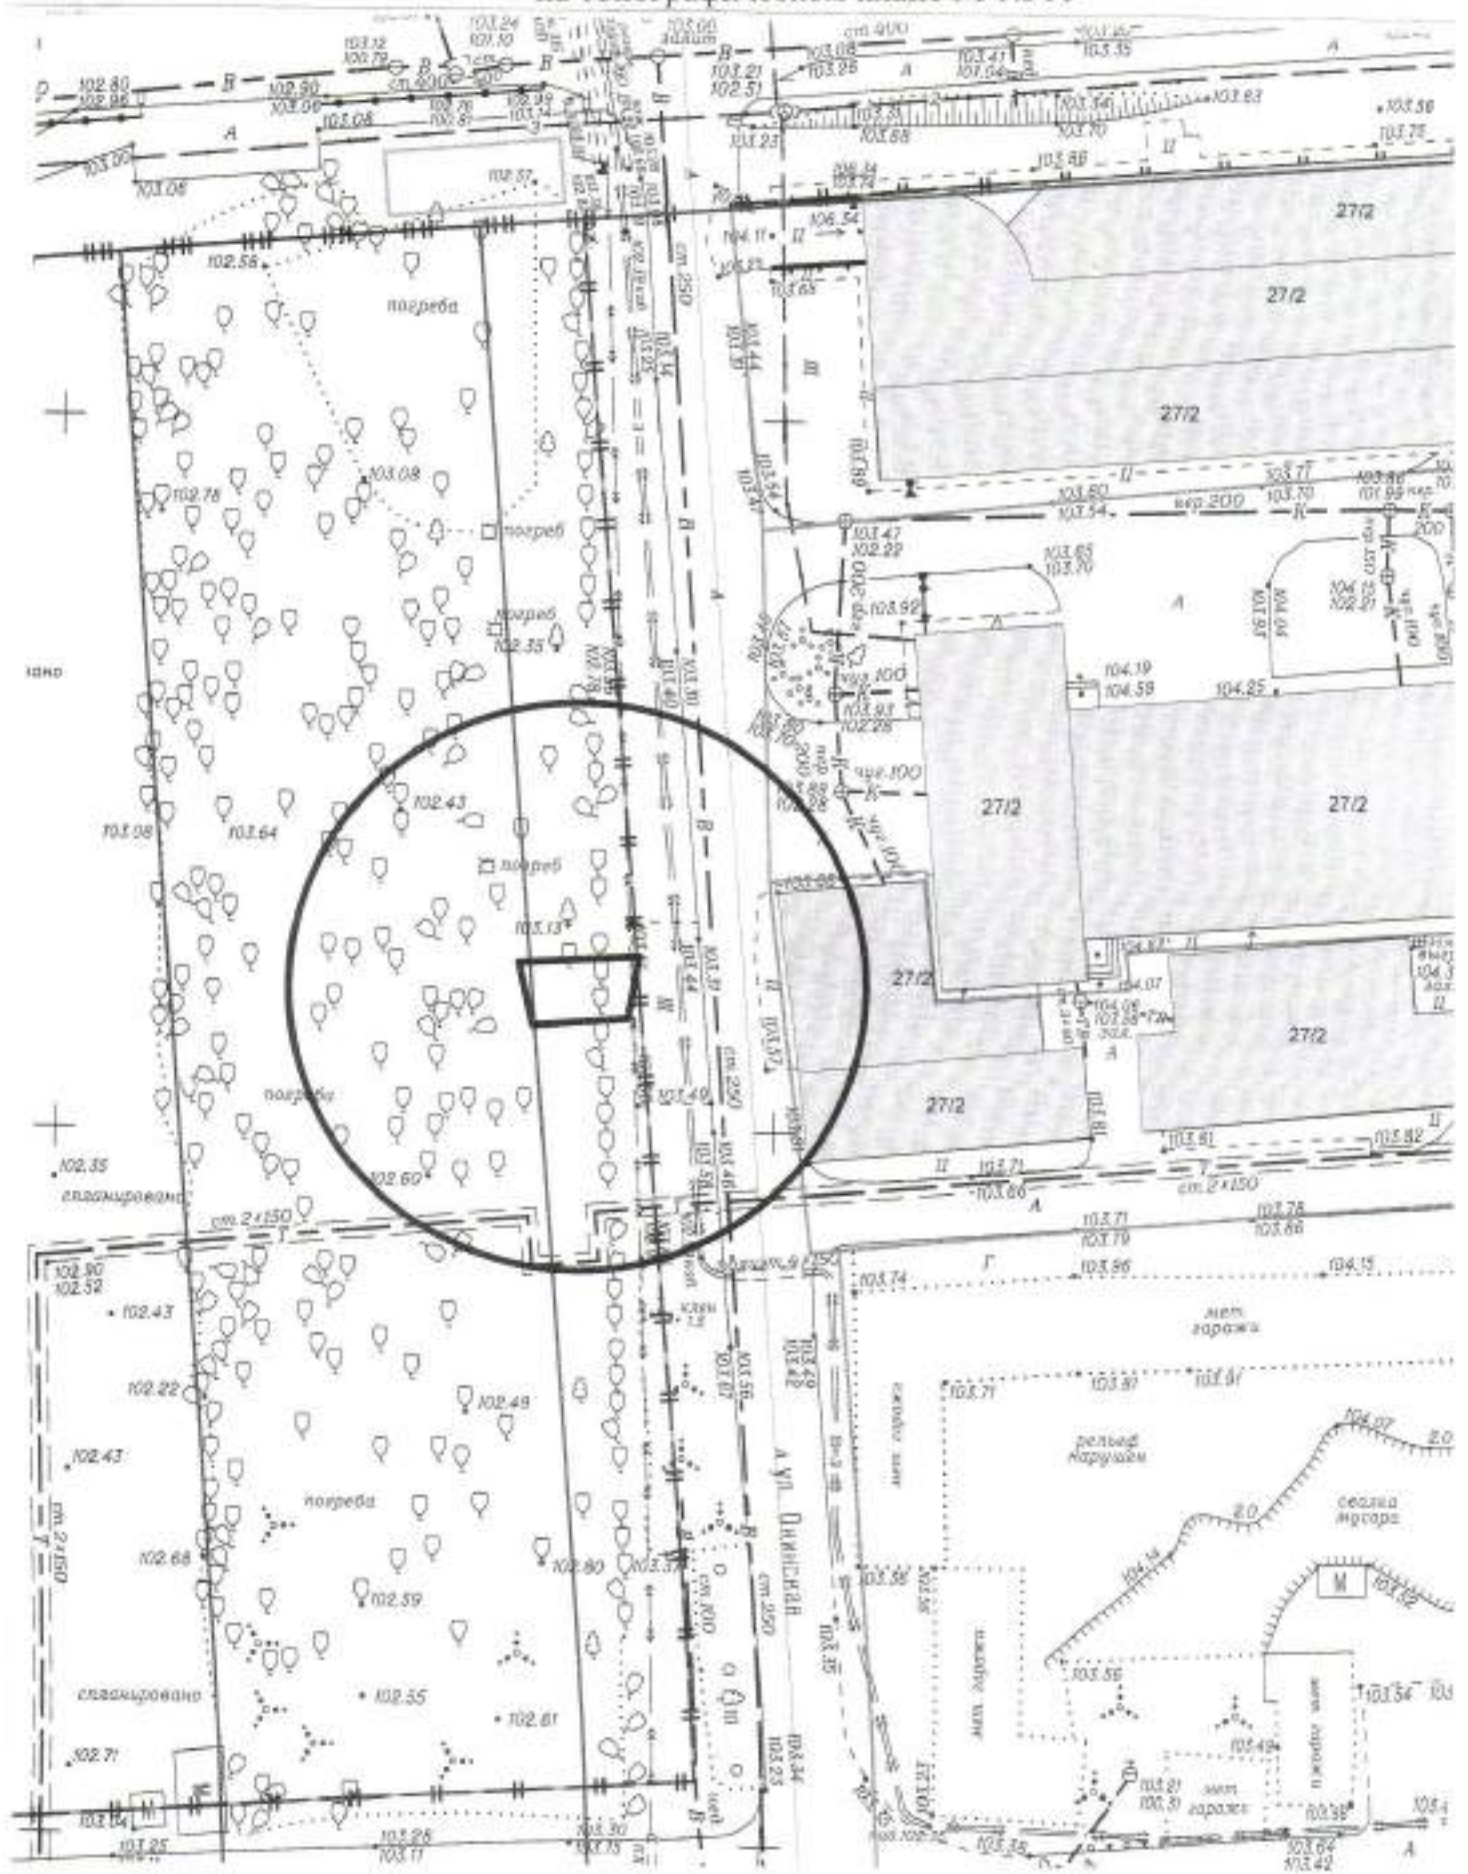

Карта-схема территории

по адресному ориентиру: ул. Колхидская, (27/2)
на топографическом плане М 1:500

Карта-схема территории

по адресному ориентиру: проспект Карла Маркса, (39)
на топографическом плане М 1:500

Карта-схема территории
размещения нестационарного объекта по ул. Диспетчерская, (79)
на топографическом плане
М 1:500

Карта-схема территории
размещения нестационарного объекта по ул. Героев Революции, (12/1)
на топографическом плане
М 1:500

Масштаб 1:1 000

Условные обозначения:

- | | |
|---|--|
| — | красная линия |
| — | границы предоставленных земельных участков |
| ▨ | граница разрешенных к использованию земель |

Карта-схема территории
по адресному ориентиру улица Кленовая, (15)
на топографическом плане М 1:500

Карта-схема территории
по адресному ориентиру улица Кленовая, (15)
на топографическом плане М 1:500

Карта-схема территории
по адресному ориентиру улица Ленинградская, (149)
на топографическом плане М 1:500