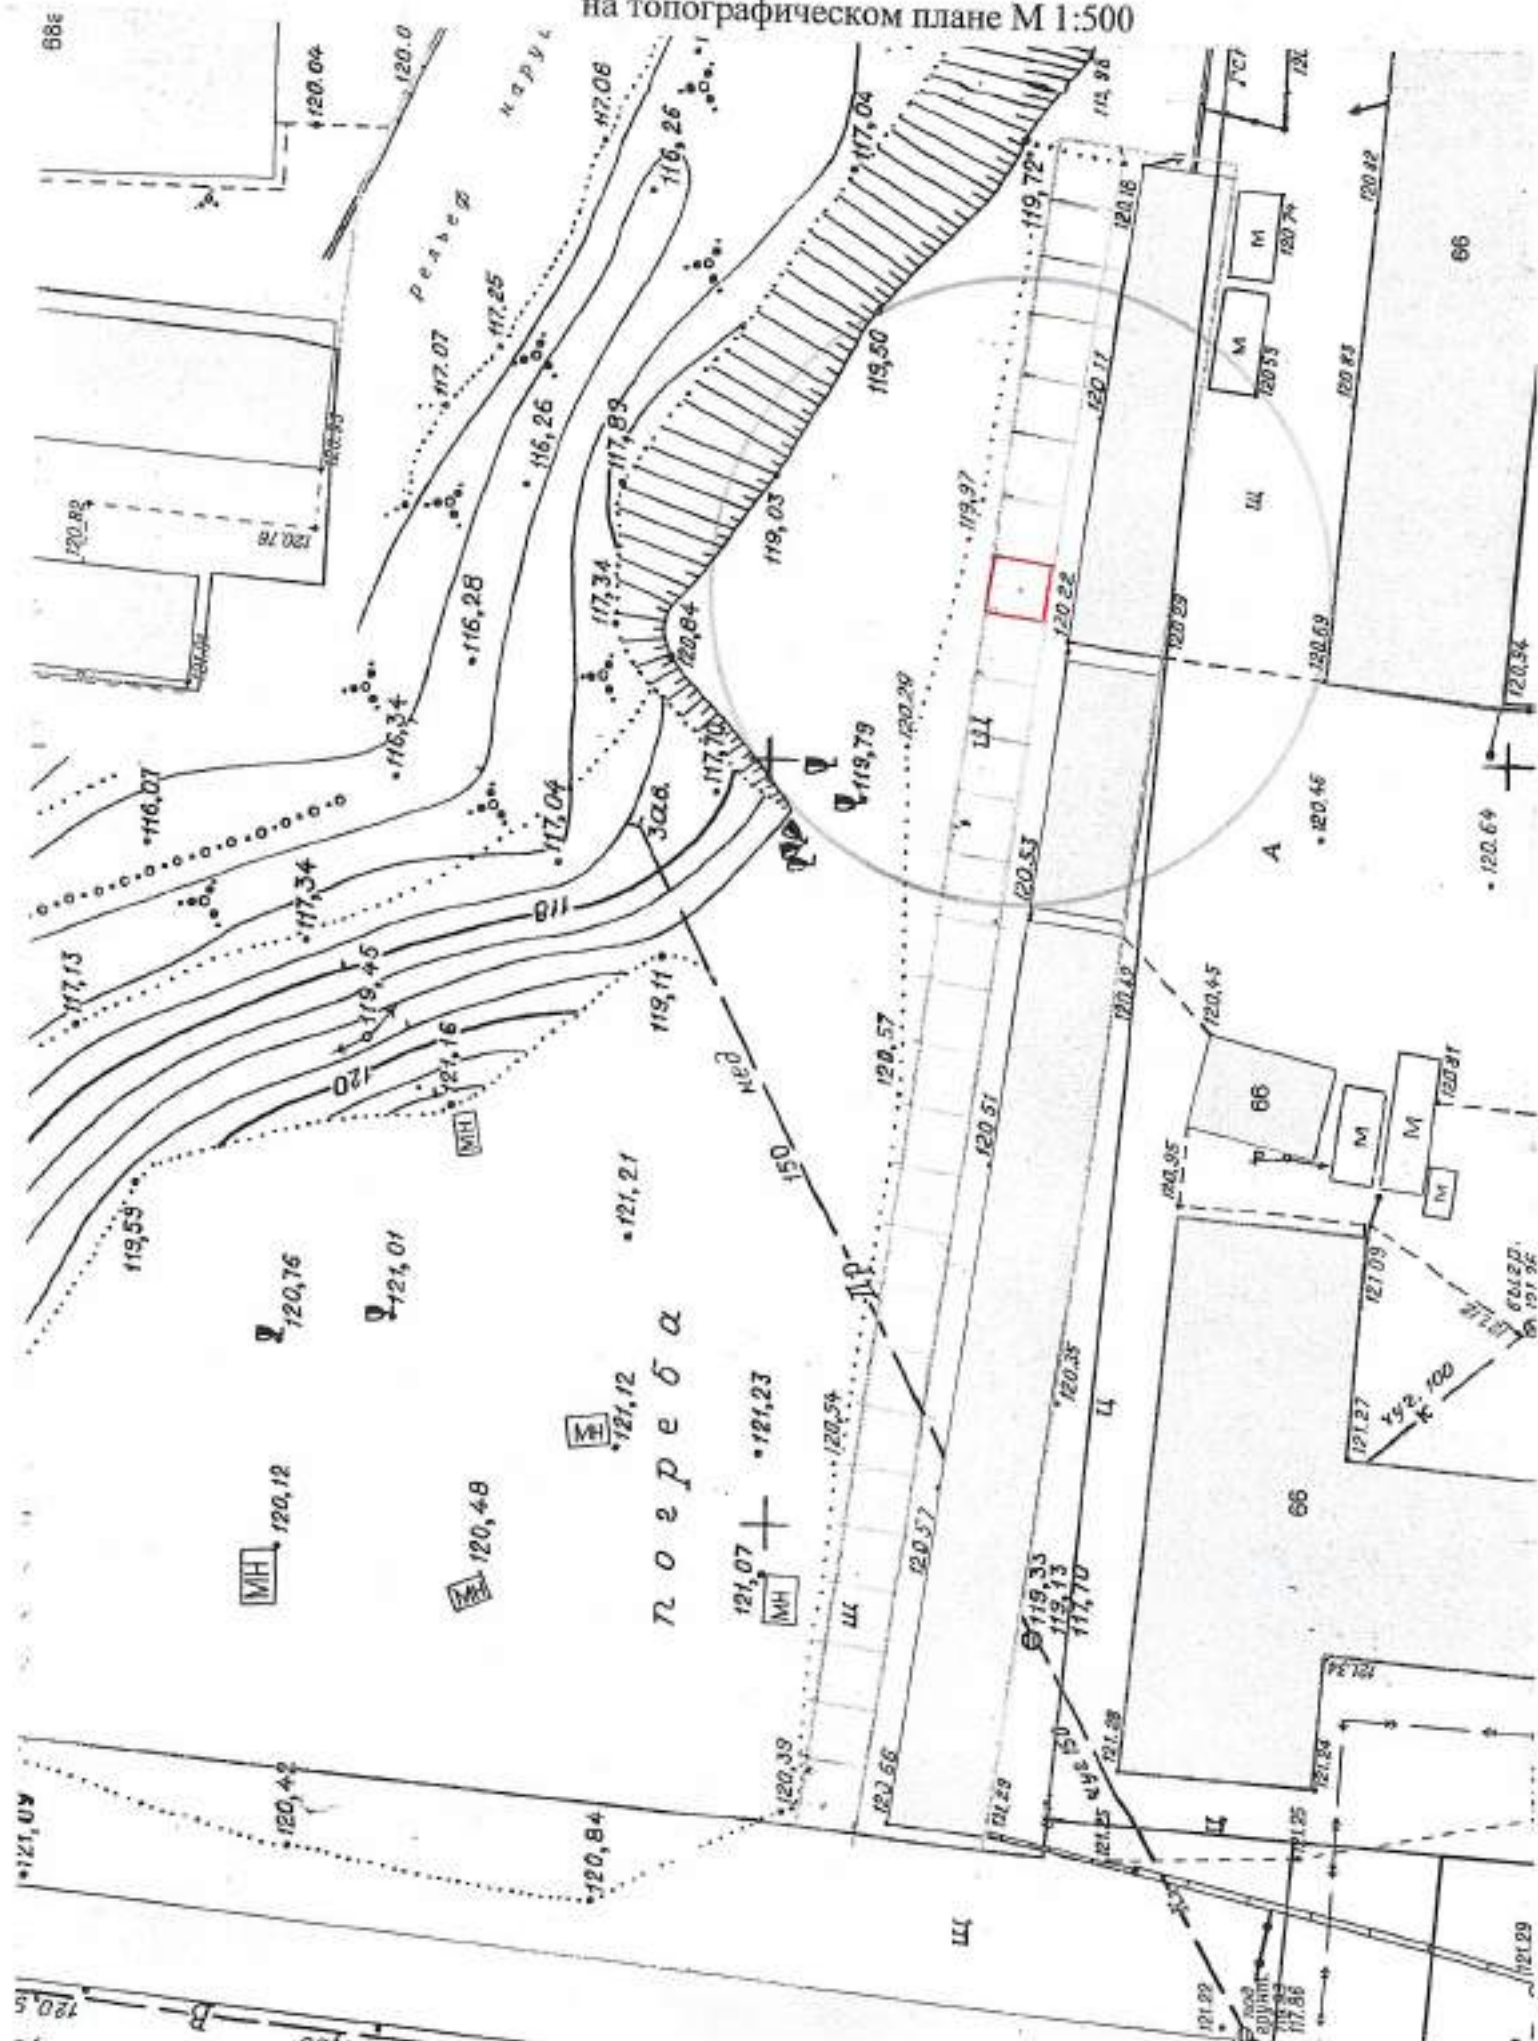

Карта - схема территории №

по адресному ориентиру: ул. Сибиряков - Гвардейцев, (66)

на топографическом плане М 1:500