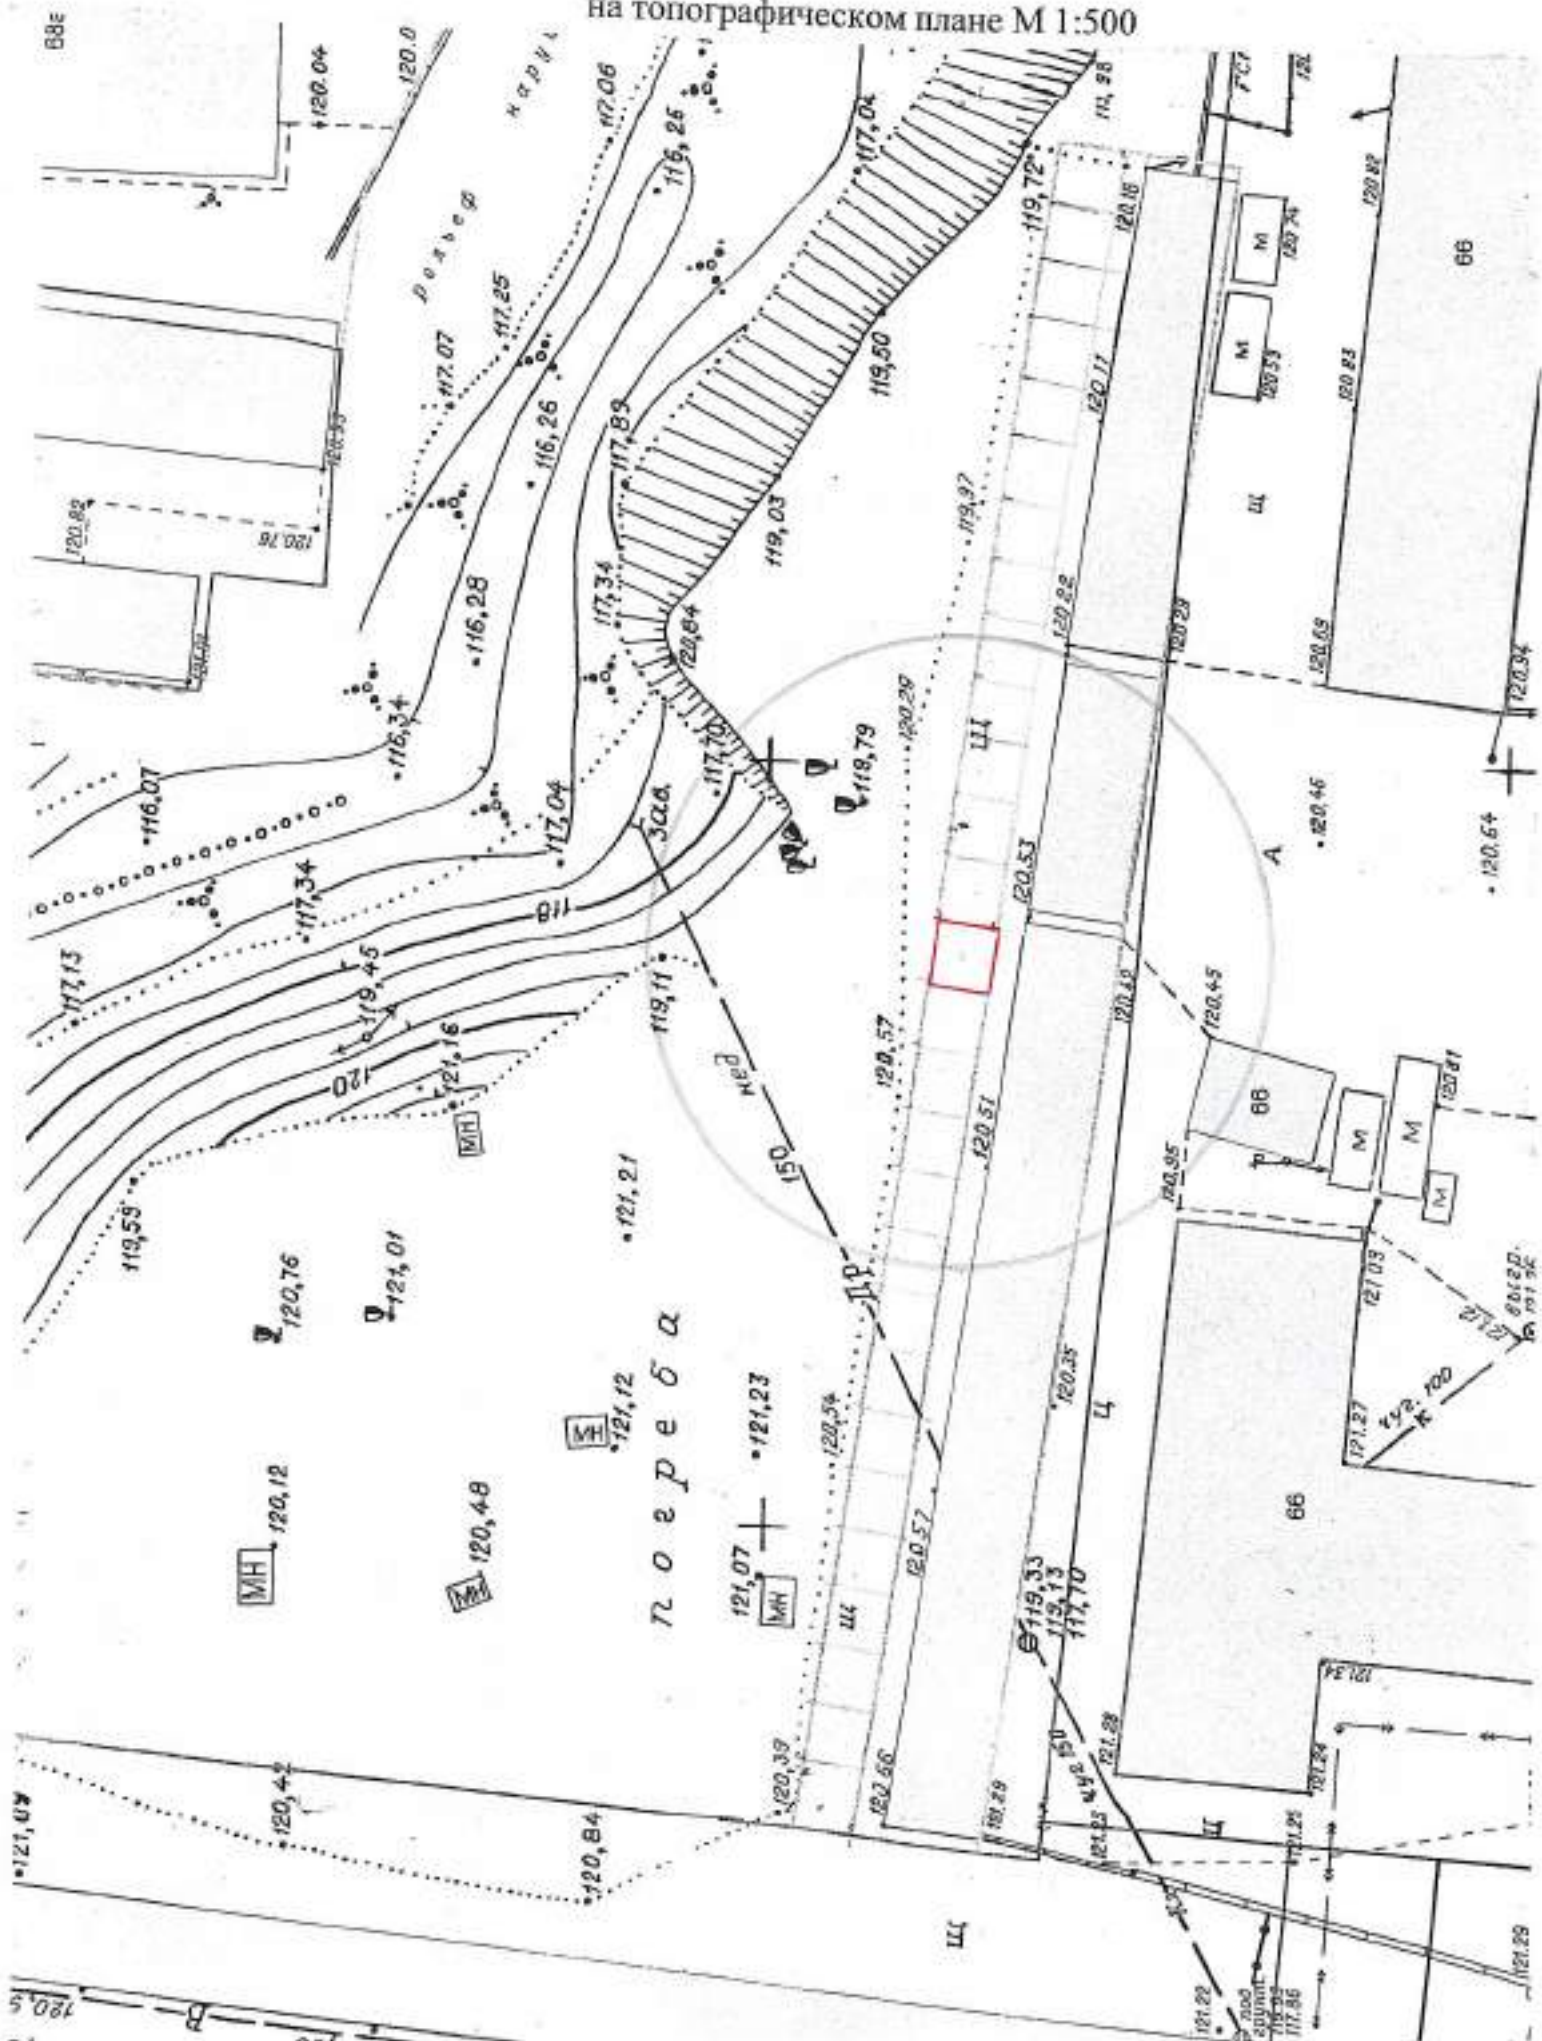

Карта - схема территории №

по адресному ориентиру: ул. Сибиряков - Гвардейцев, (66)

на топографическом плане М 1:500