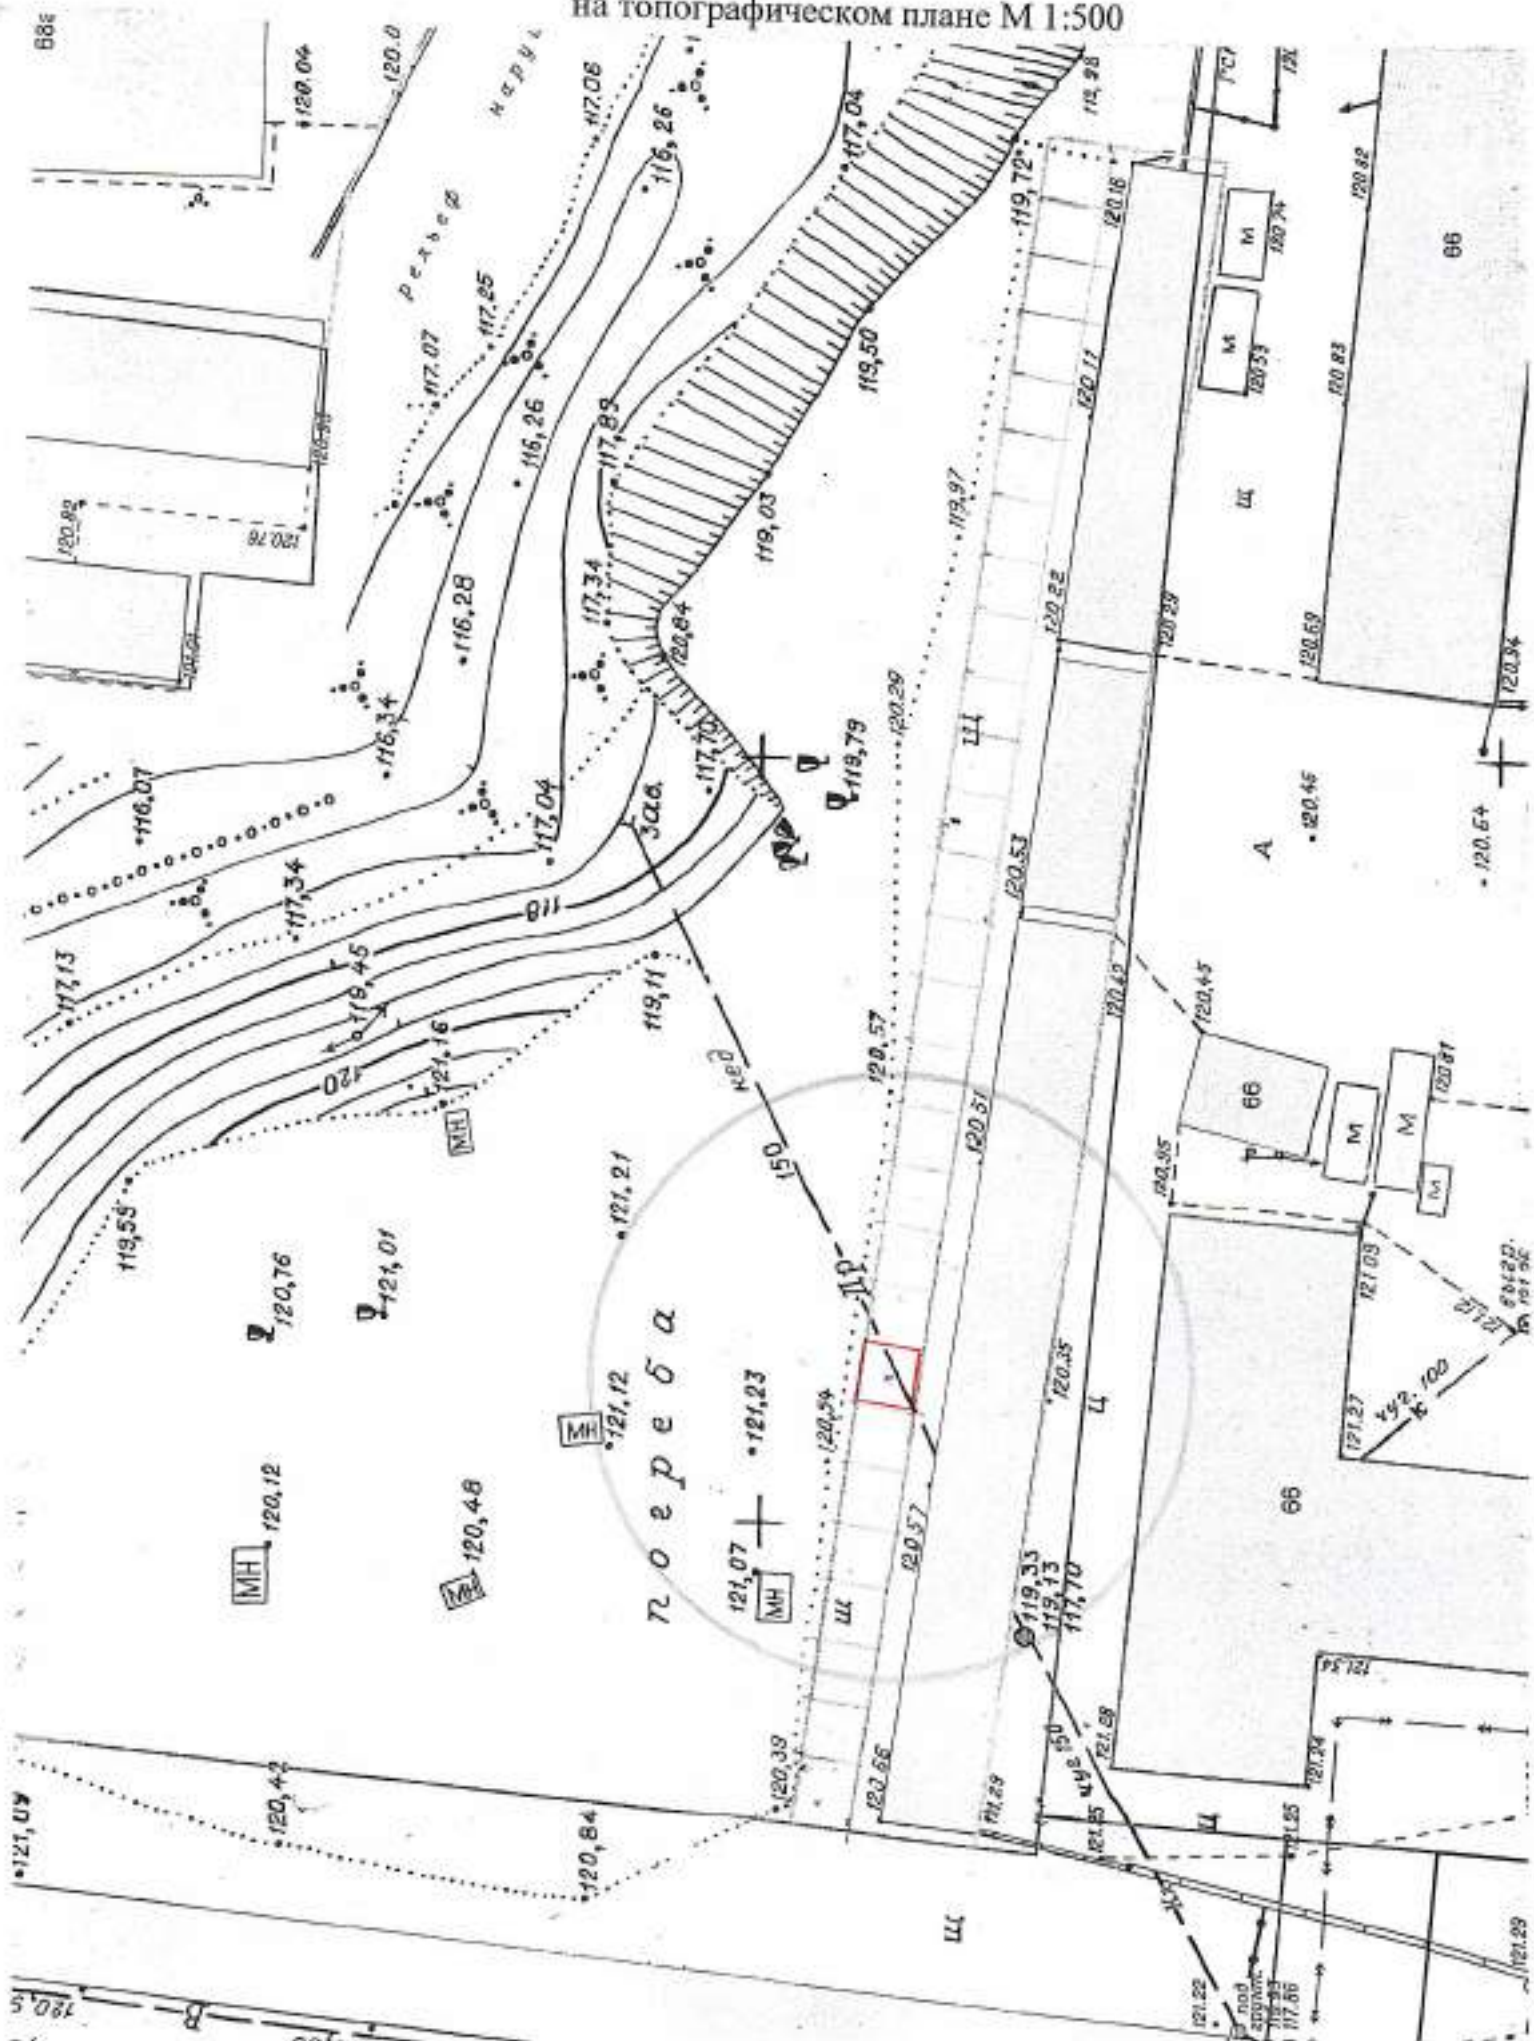

Карта - схема территории №

по адресному ориентиру: ул. Сибиряков - Гвардейцев, (66)

на топографическом плане М 1:500