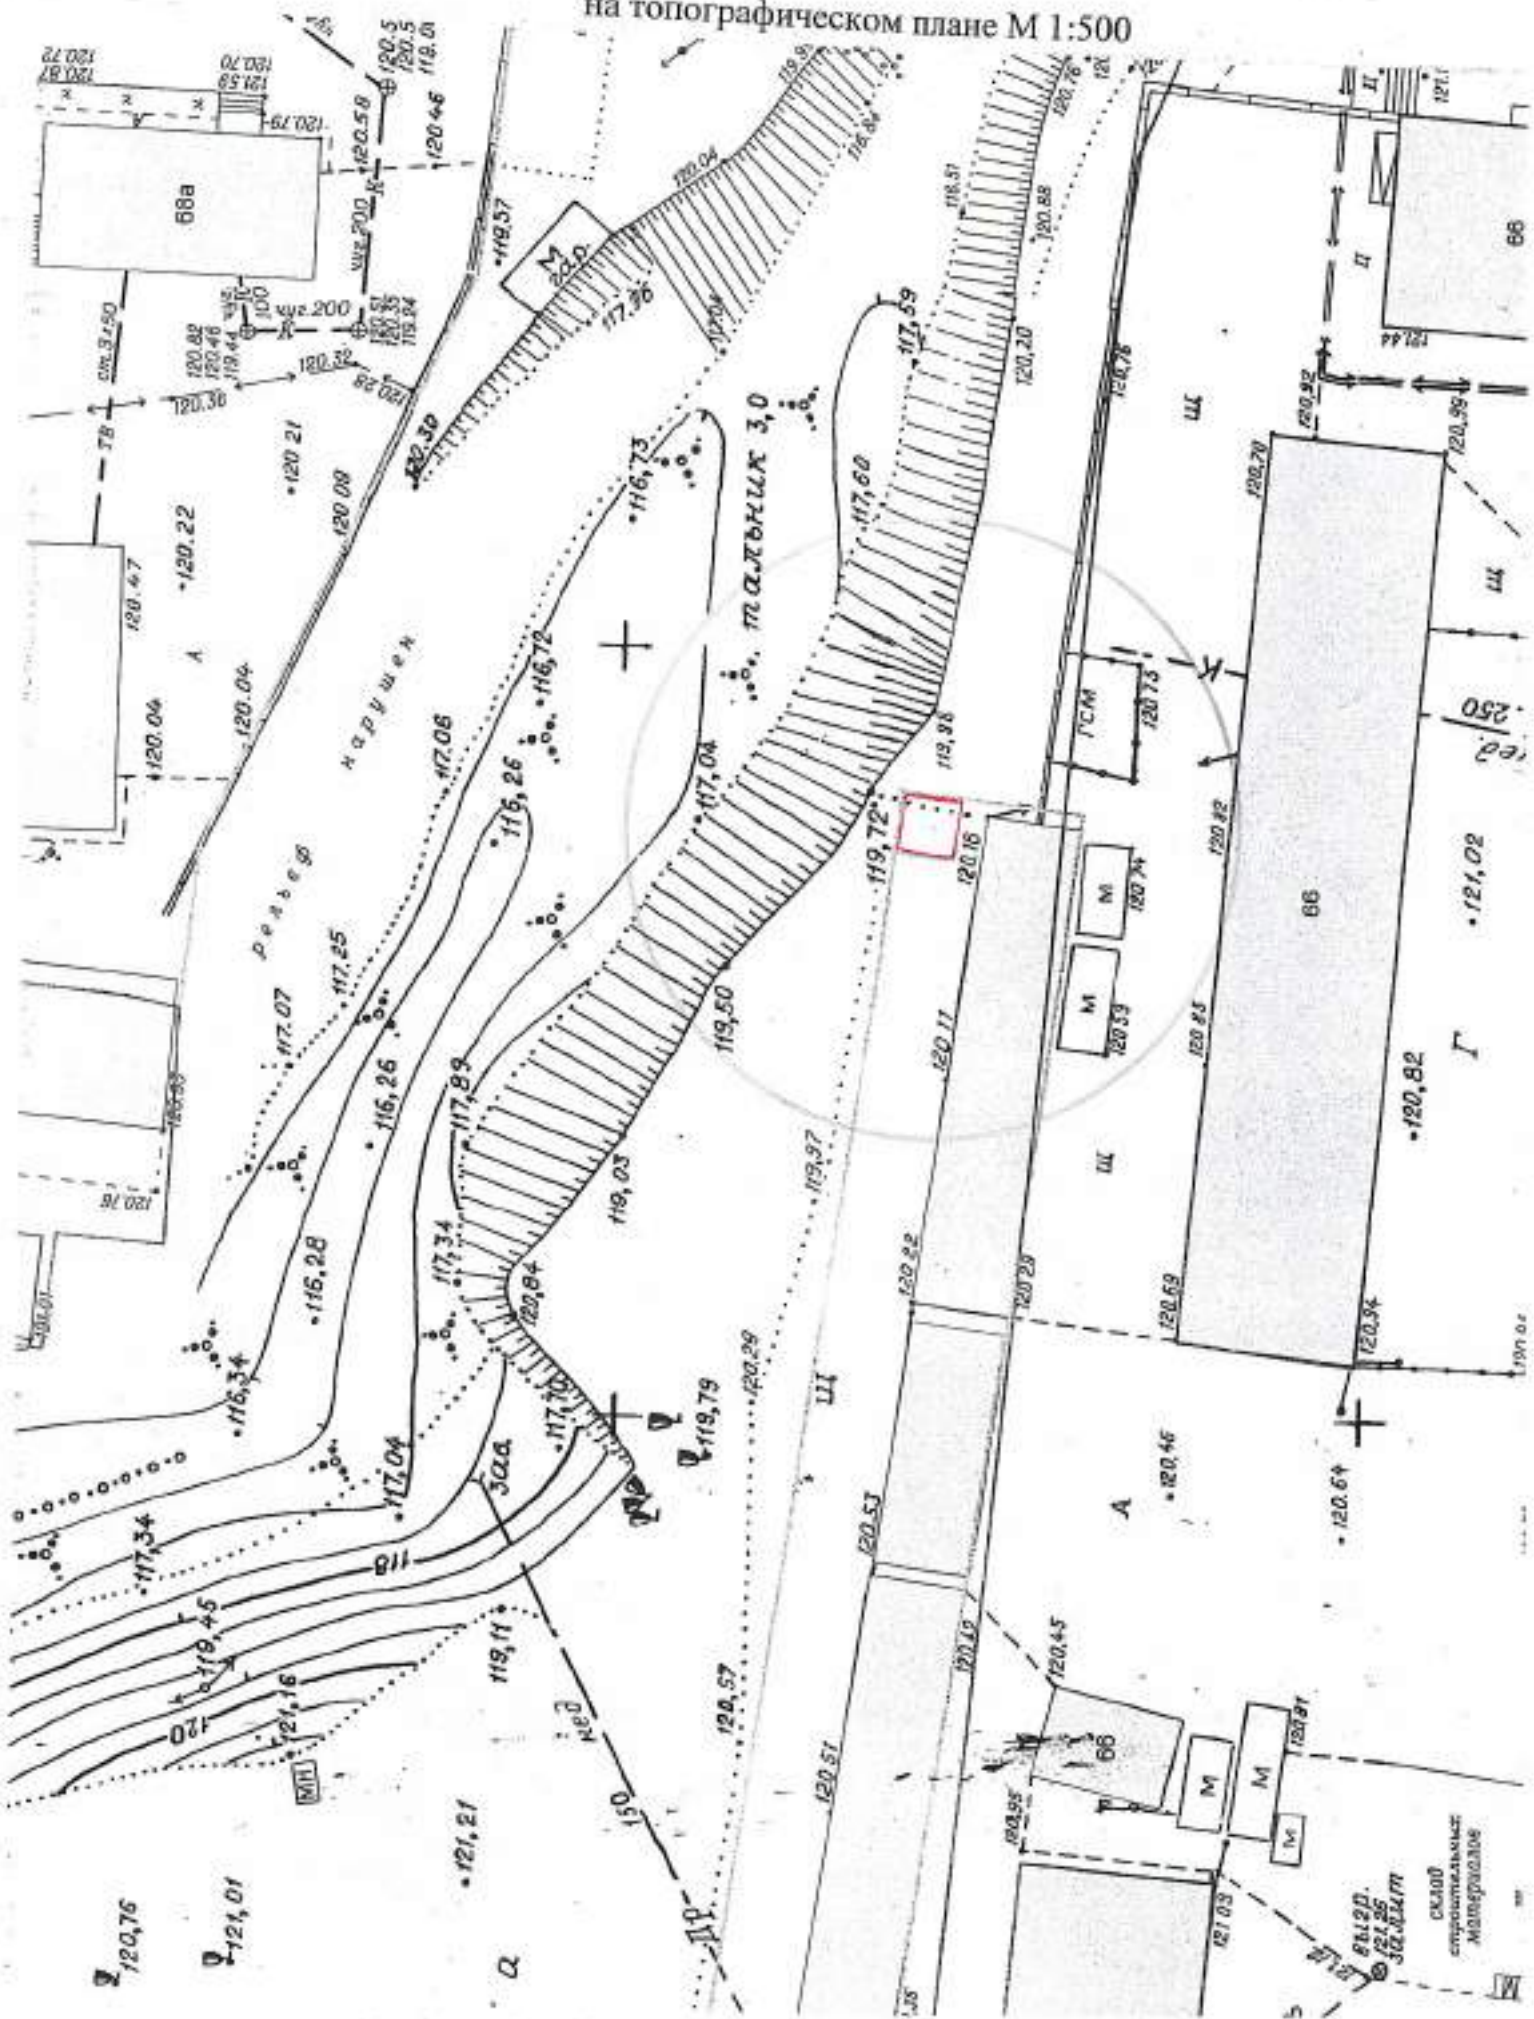

Карта – схема территории №
по адресному ориентиру: ул. Сибиряков - Гвардейцев, (66)

на топографическом плане М 1:500