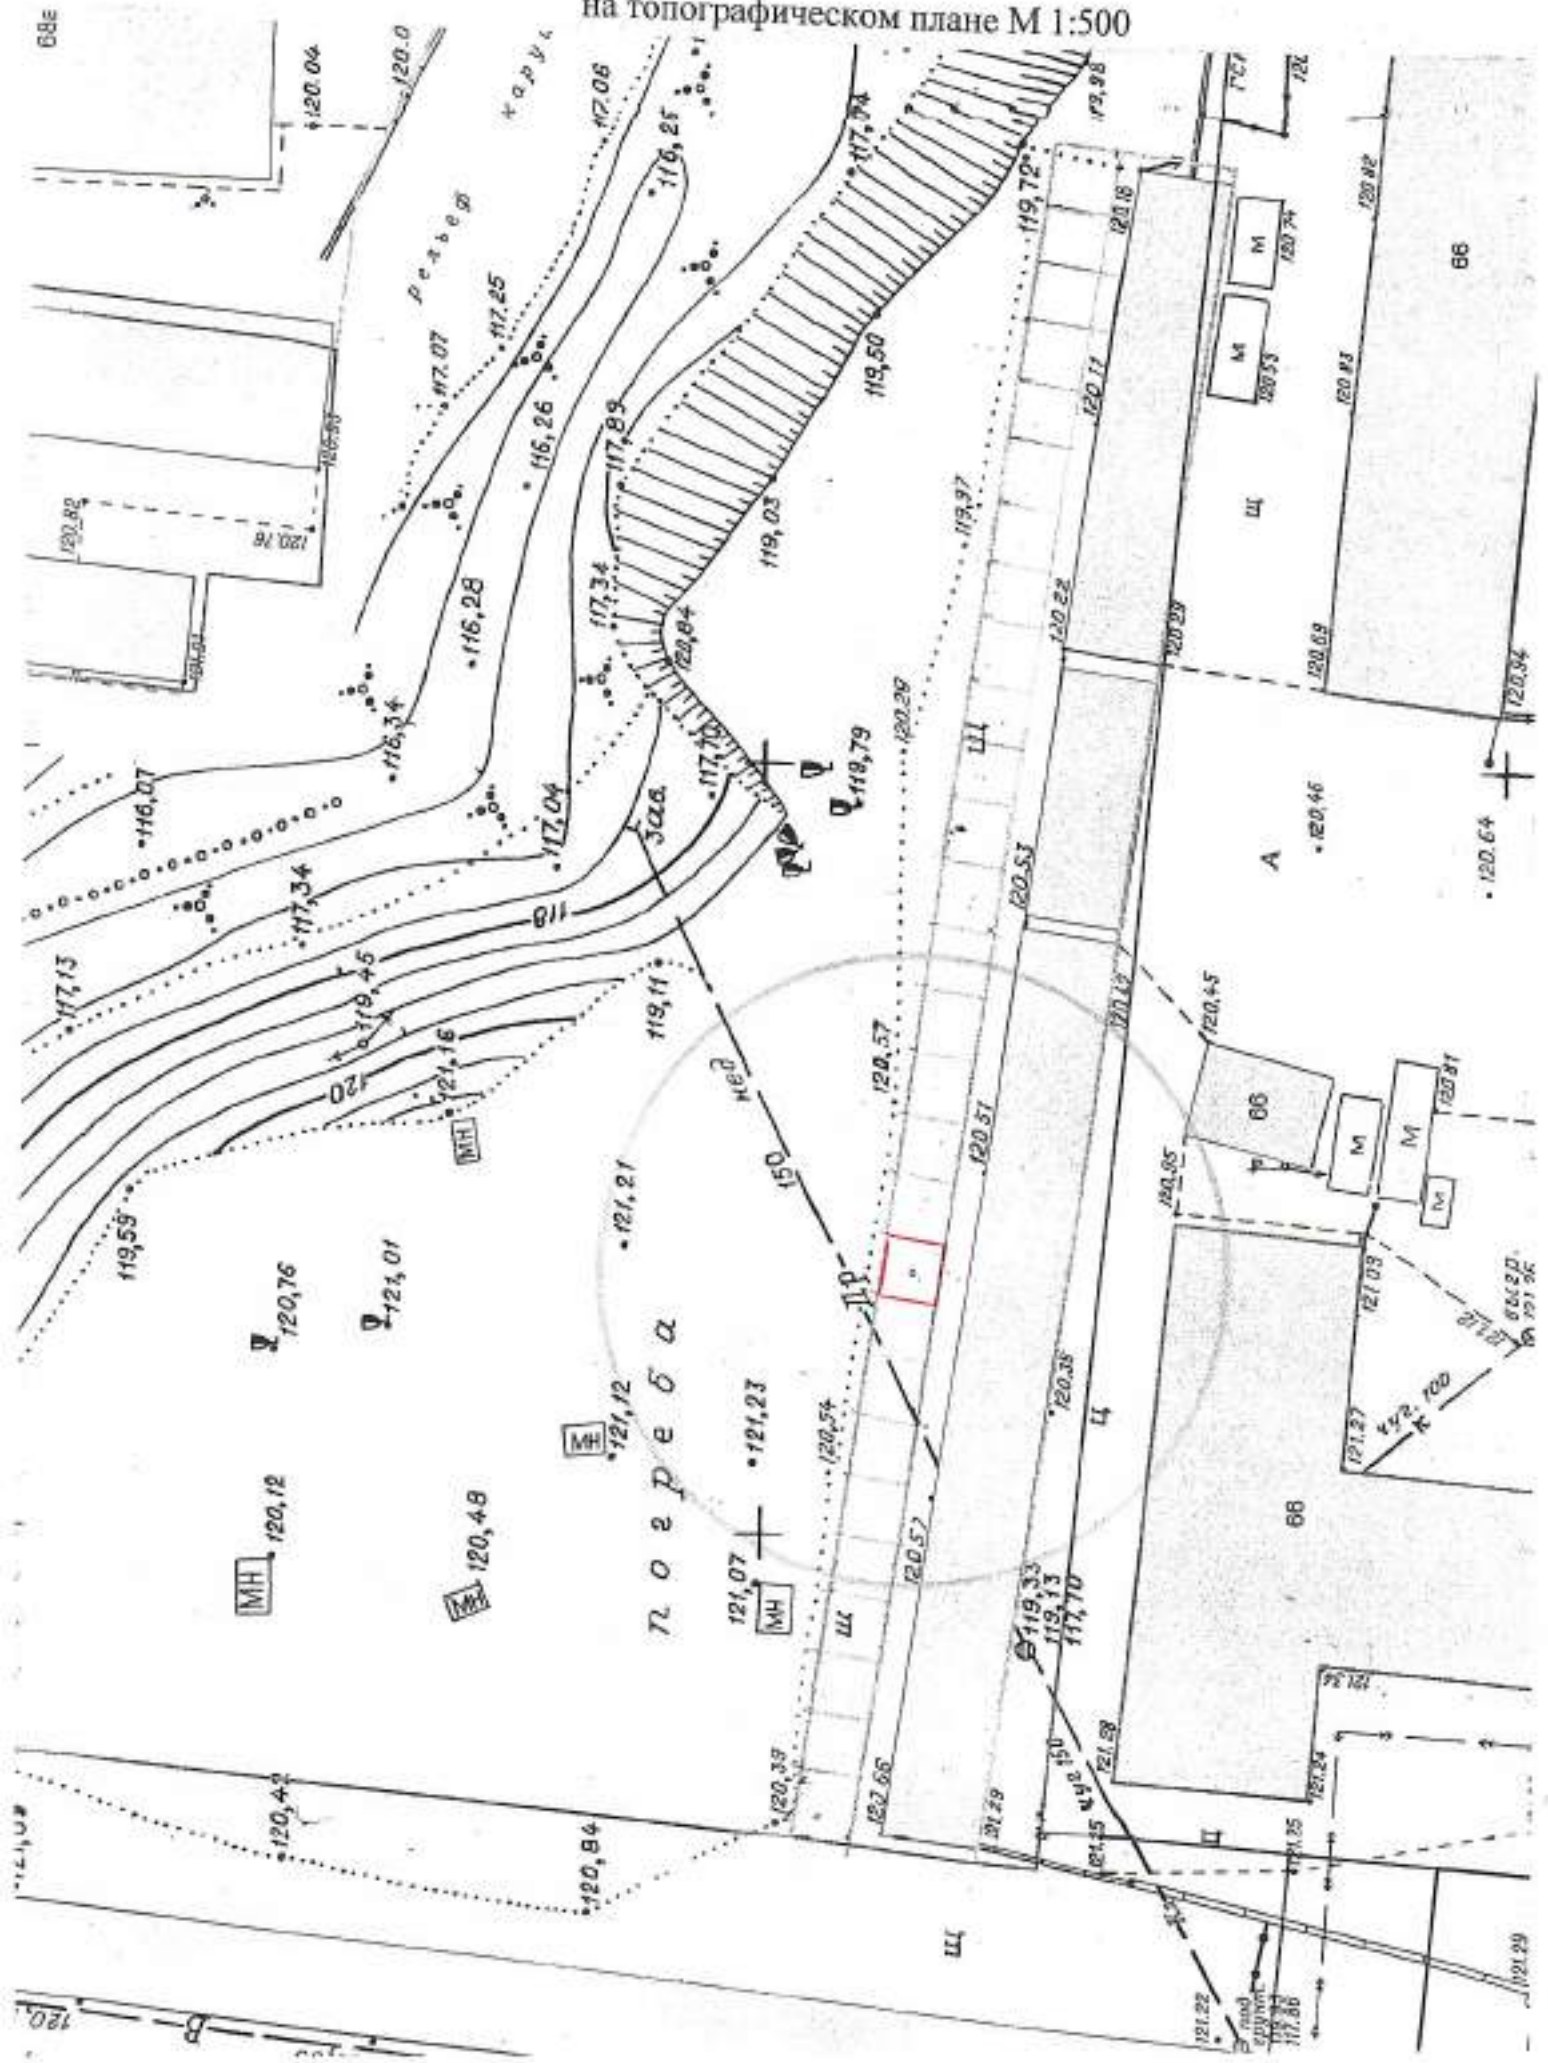

по адресному ориентиру: ул. Сибиряков - Гвардейцев, (66)

на топографическом плане М 1:500