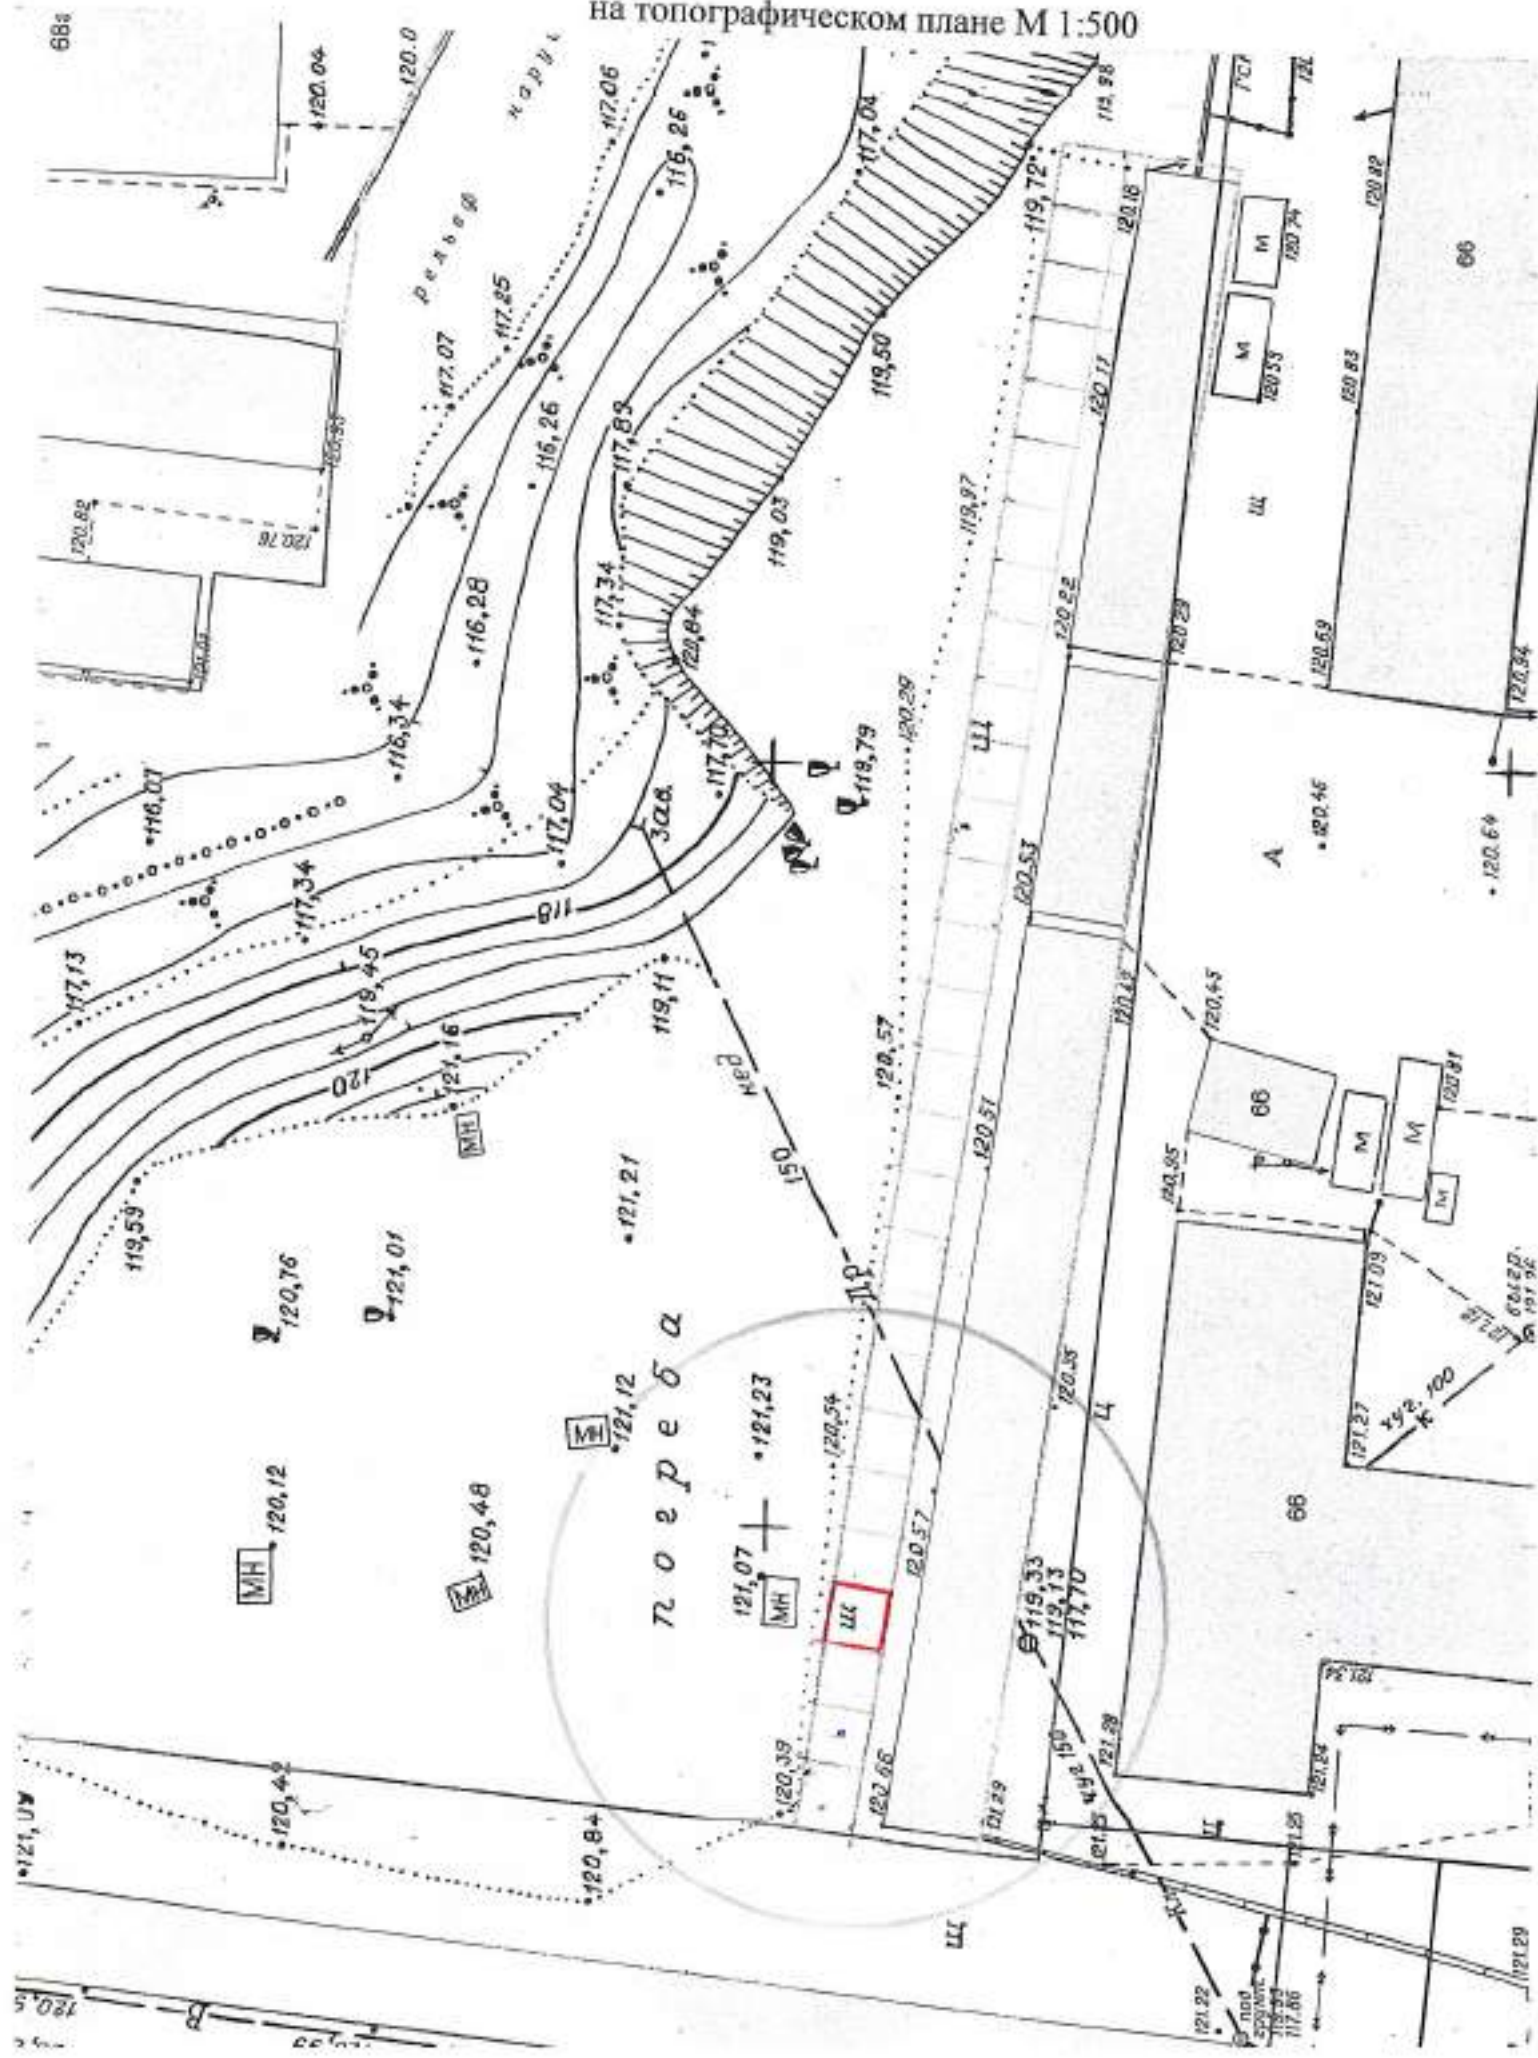

Карта – схема территории №

по адресному ориентиру: ул. Сибиряков - Гвардейцев, (66)

на топографическом плане М 1:500