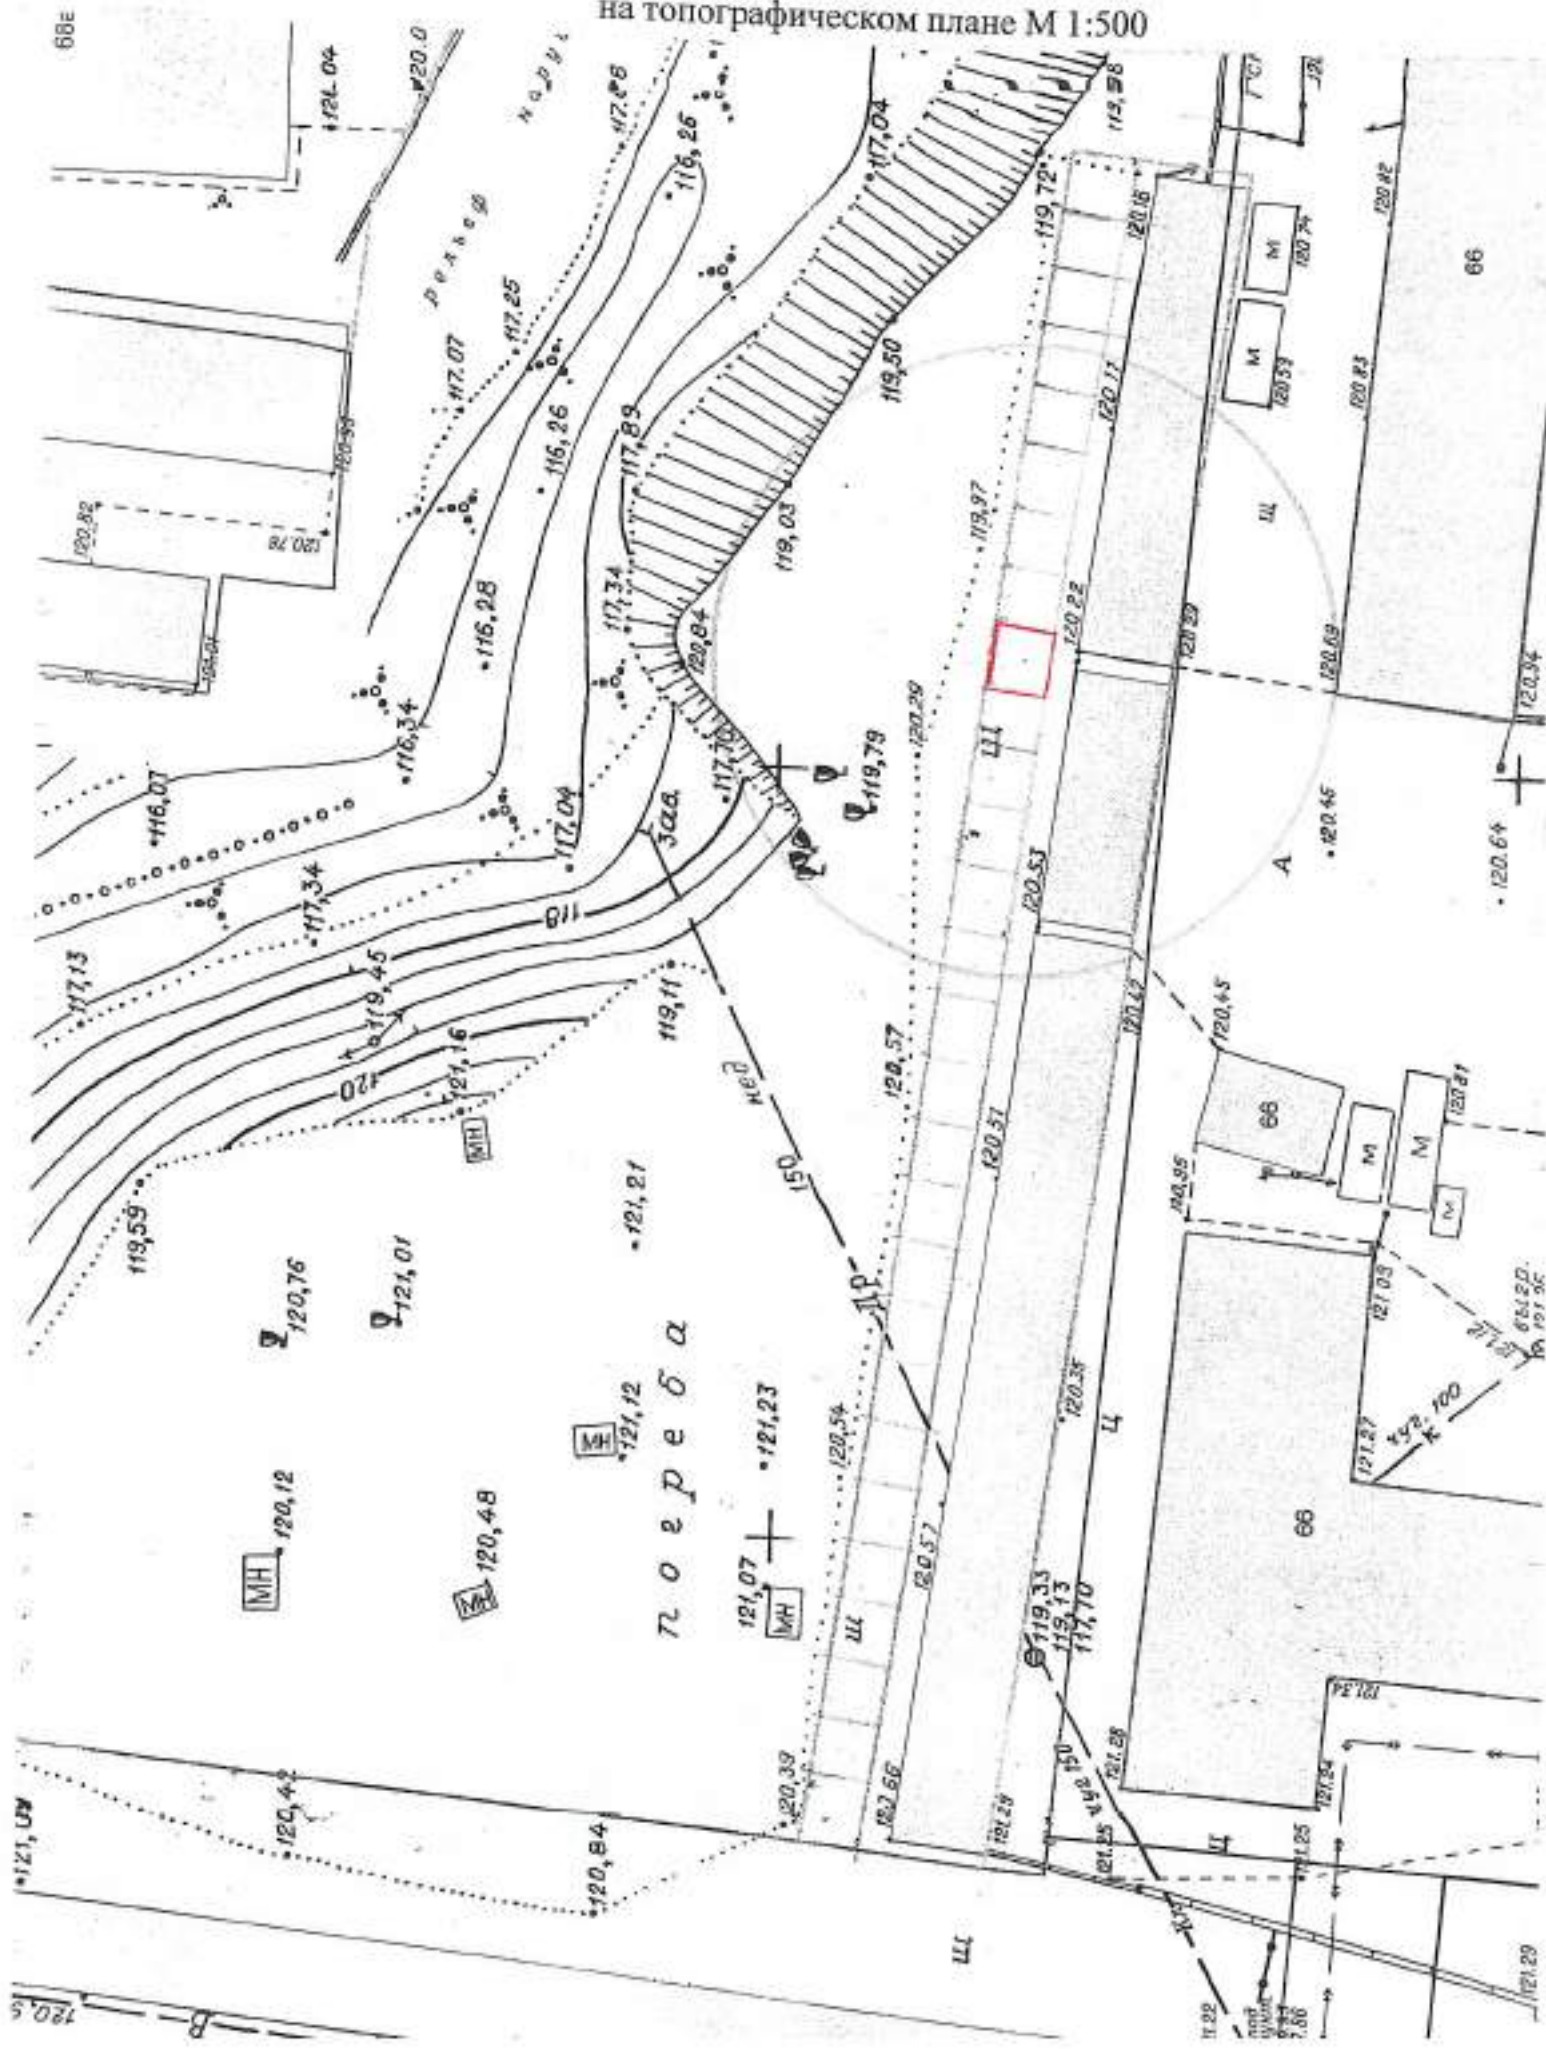

Карта - схема территории №

по адресному ориентиру: ул. Сибиряков - Гвардейцев, (66)

на топографическом плане М 1:500