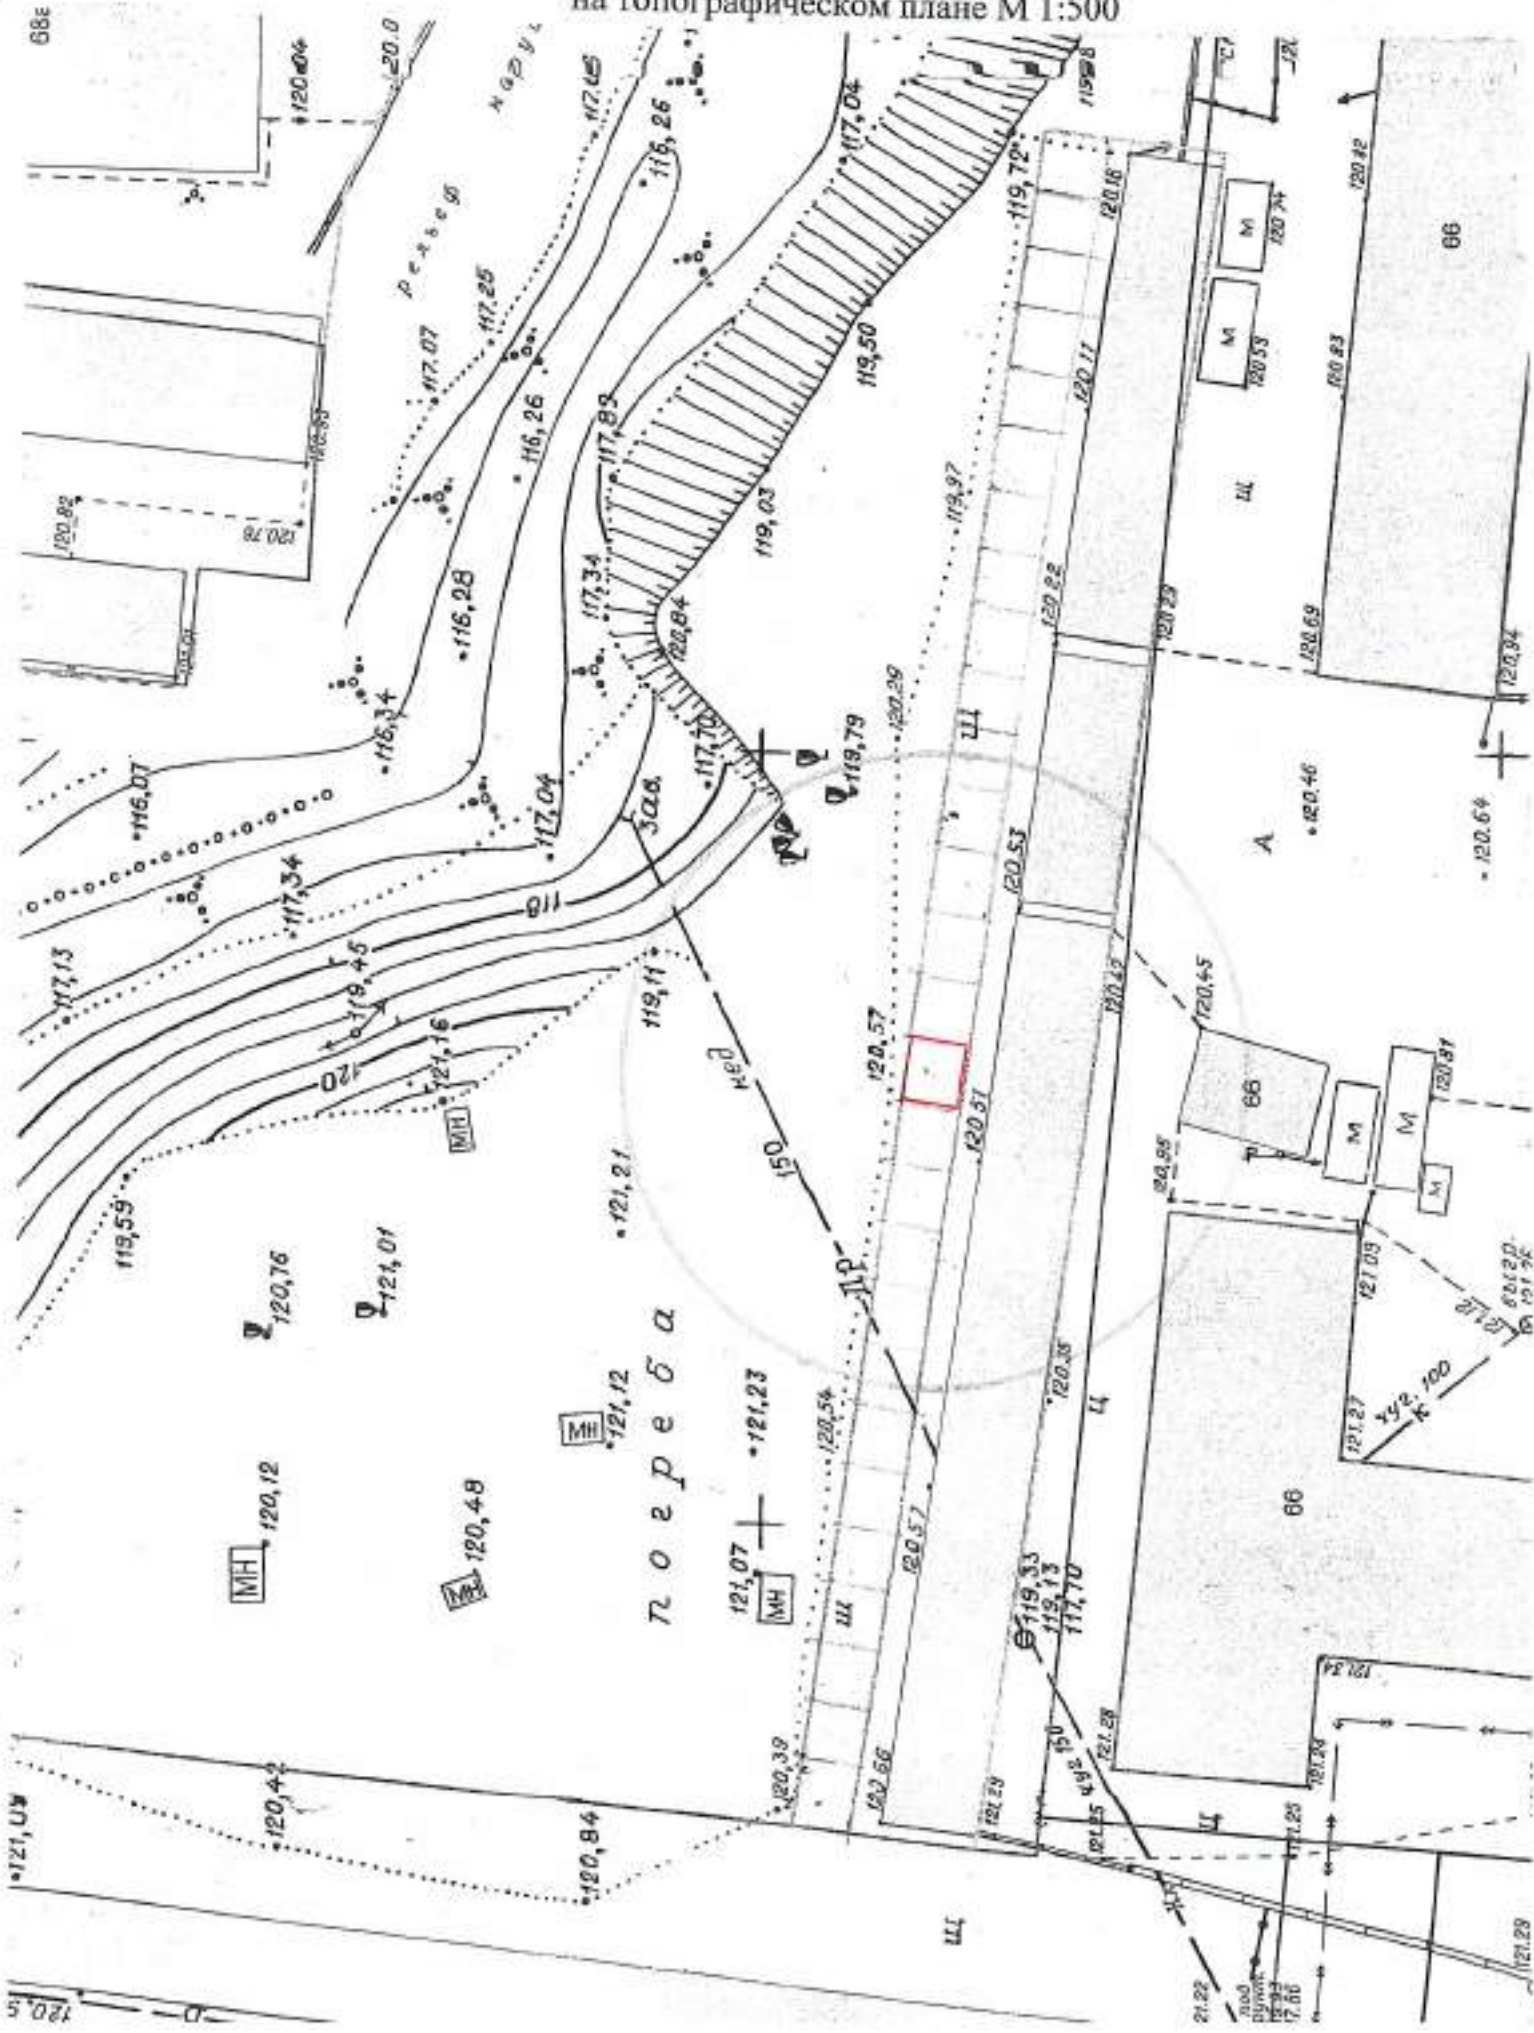

Карта – схема территории №

по адресному ориентиру: ул. Сибиряков - Гвардейцев, (66)

на топографическом плане М 1:500