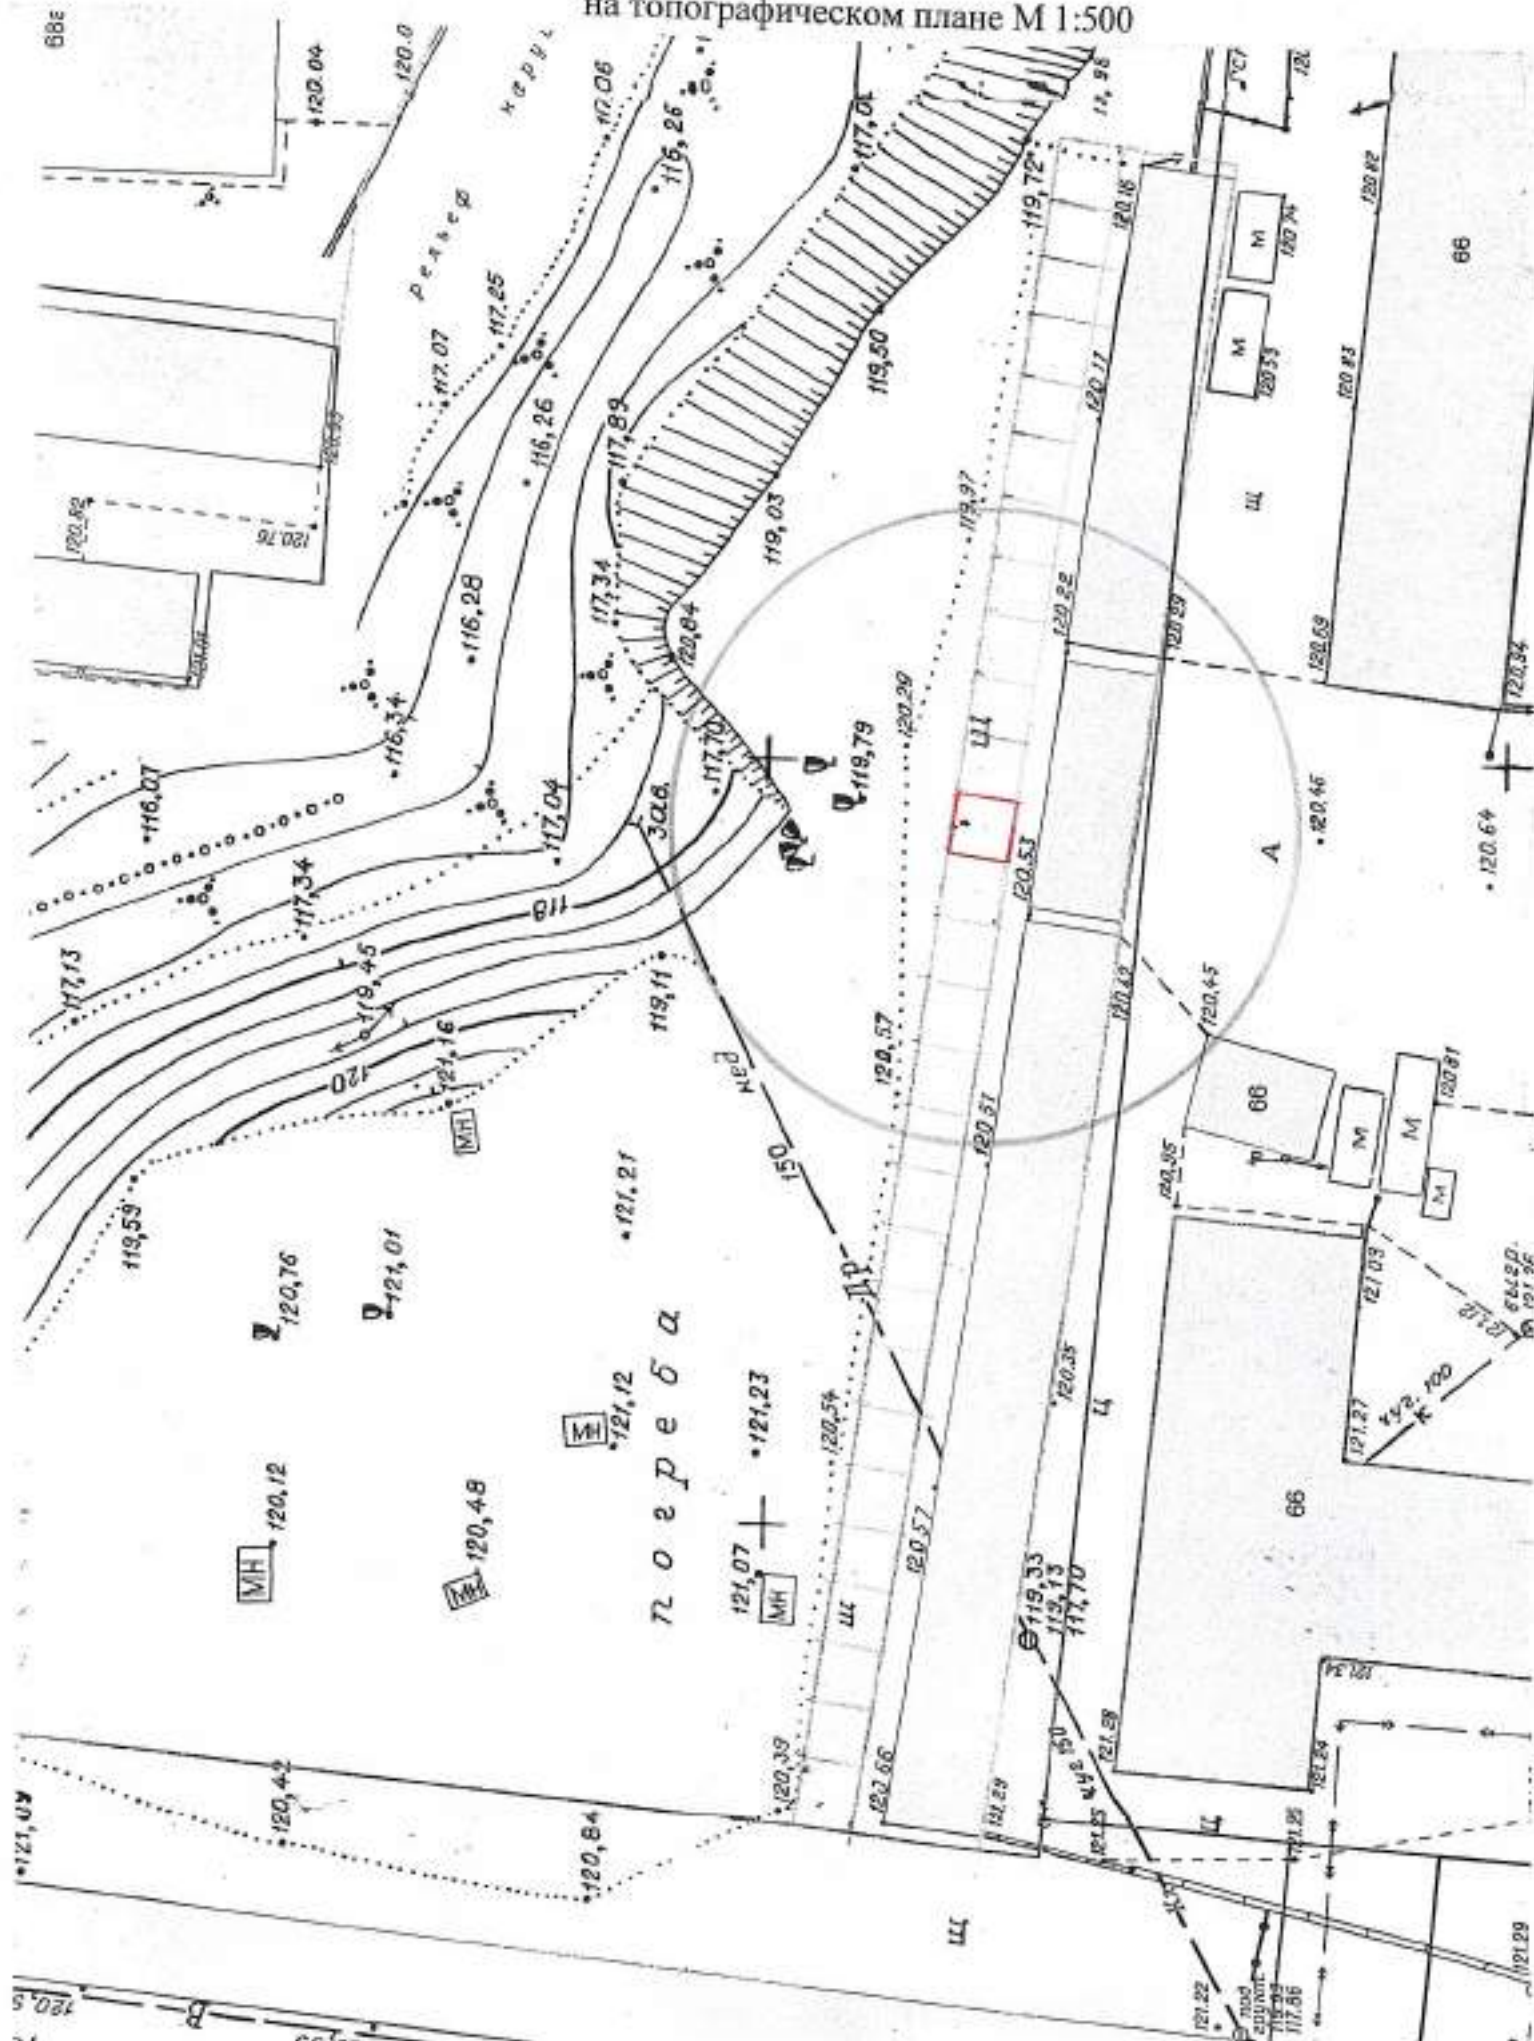

Карта - схема территории №

по адресному ориентиру: ул. Сибиряков - Гвардейцев, (66)

на топографическом плане М 1:500