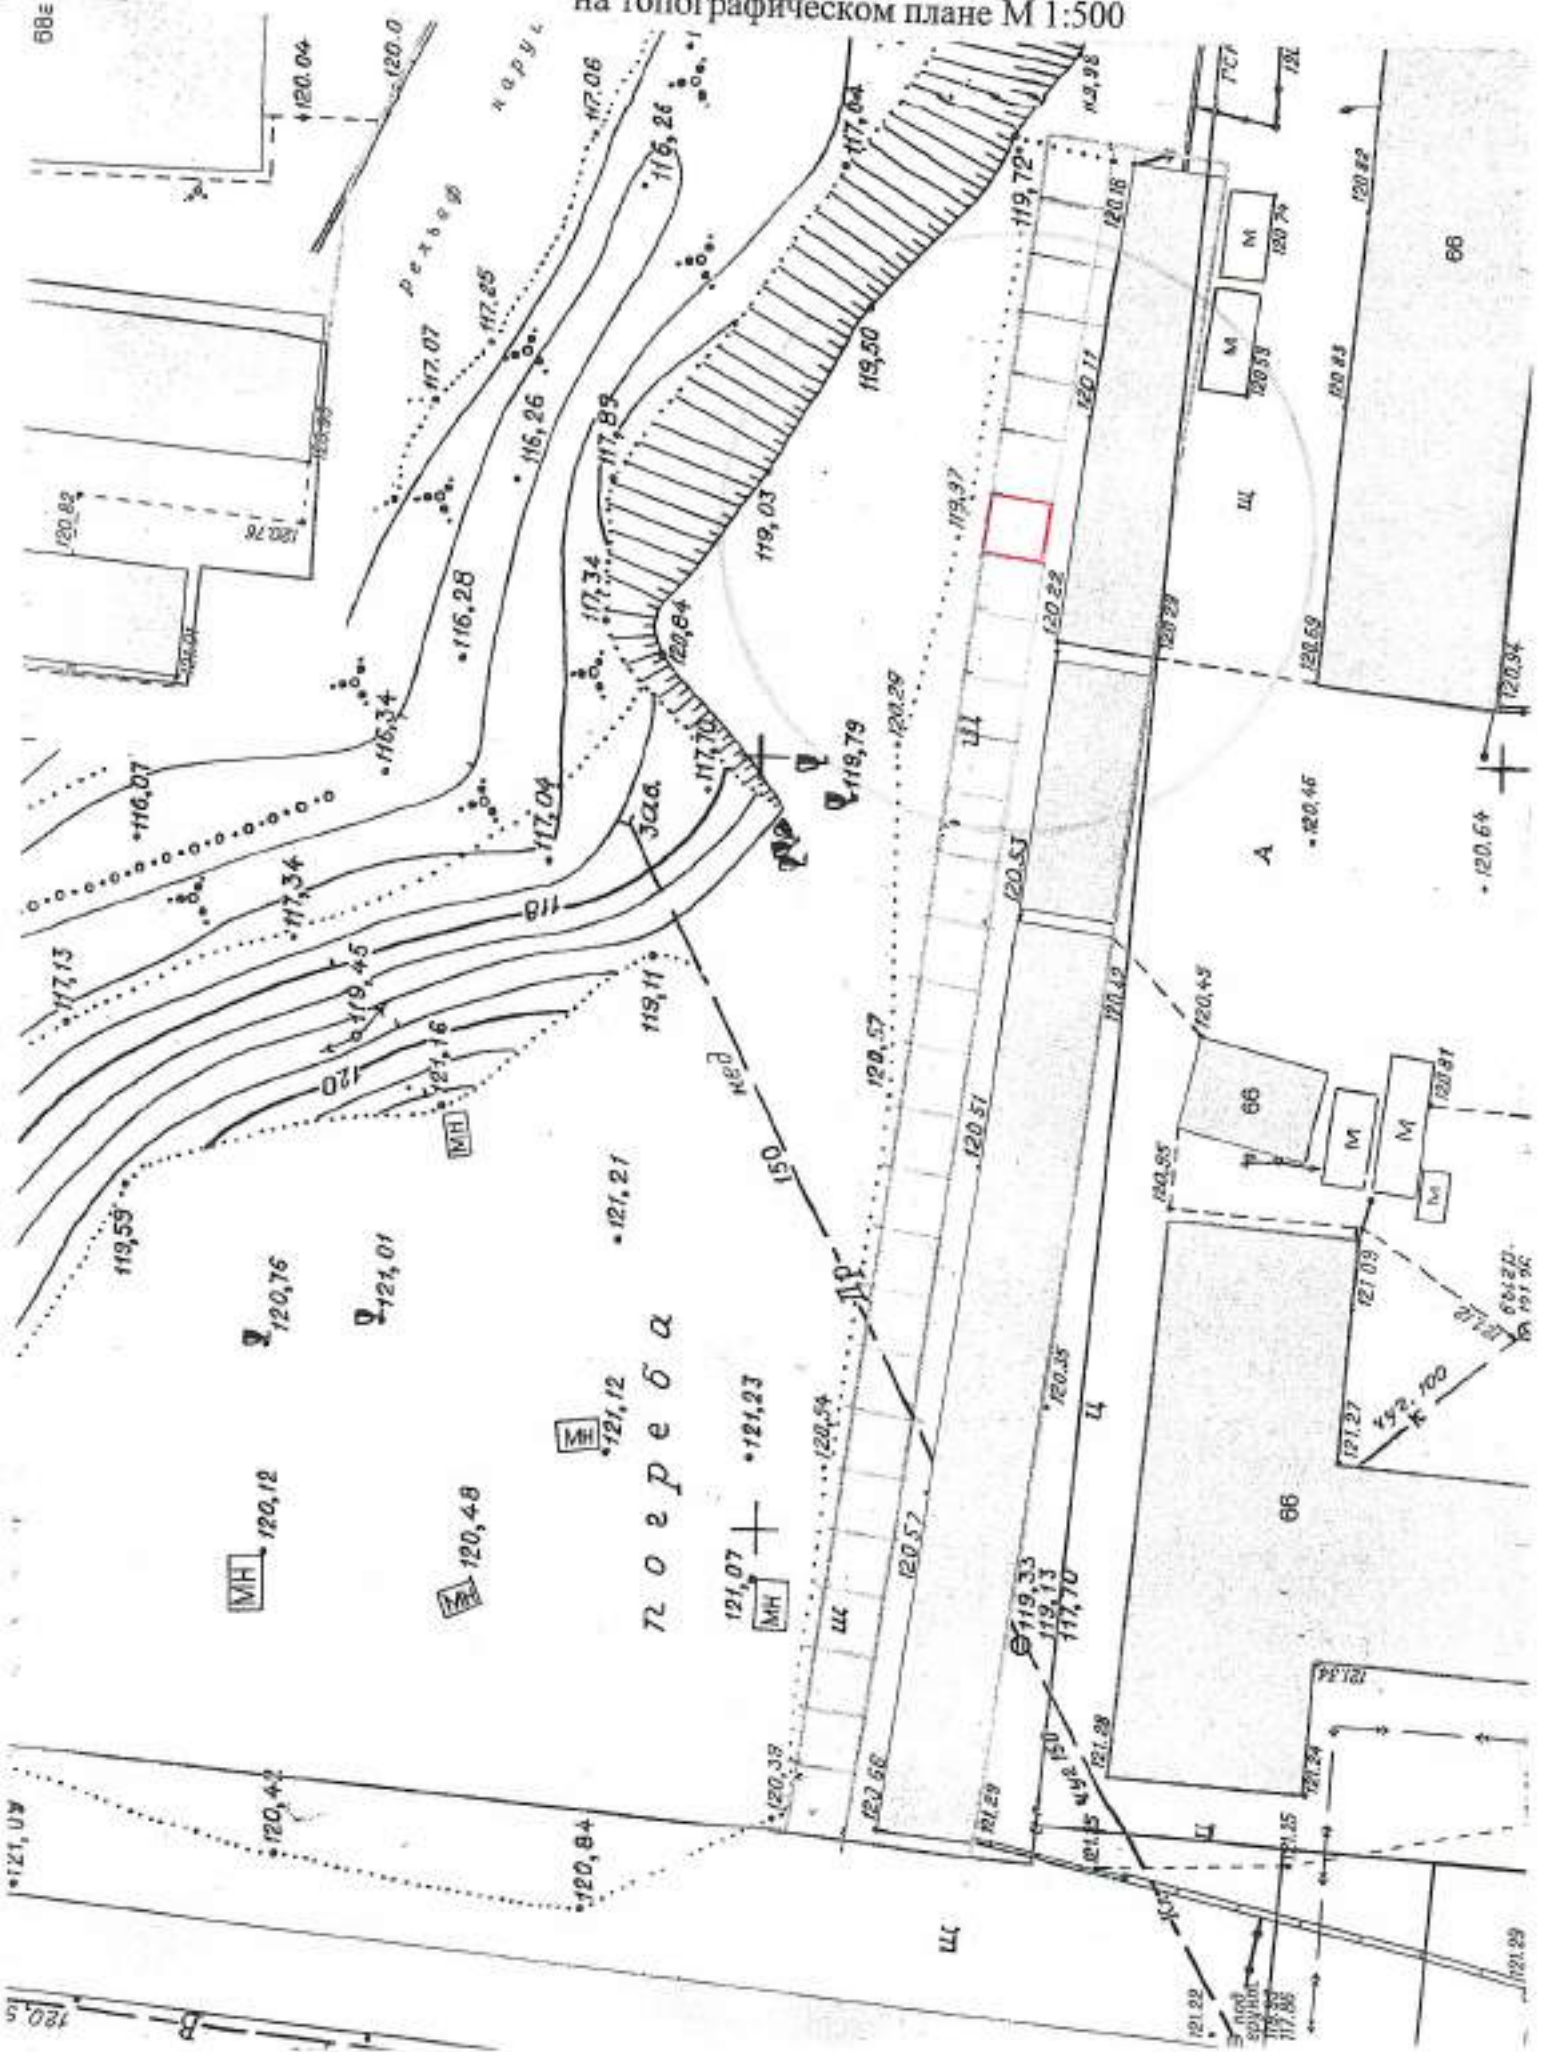

по адресному ориентиру: ул. Сибиряков - Гвардейцев, (66)

на топографическом плане М 1:500