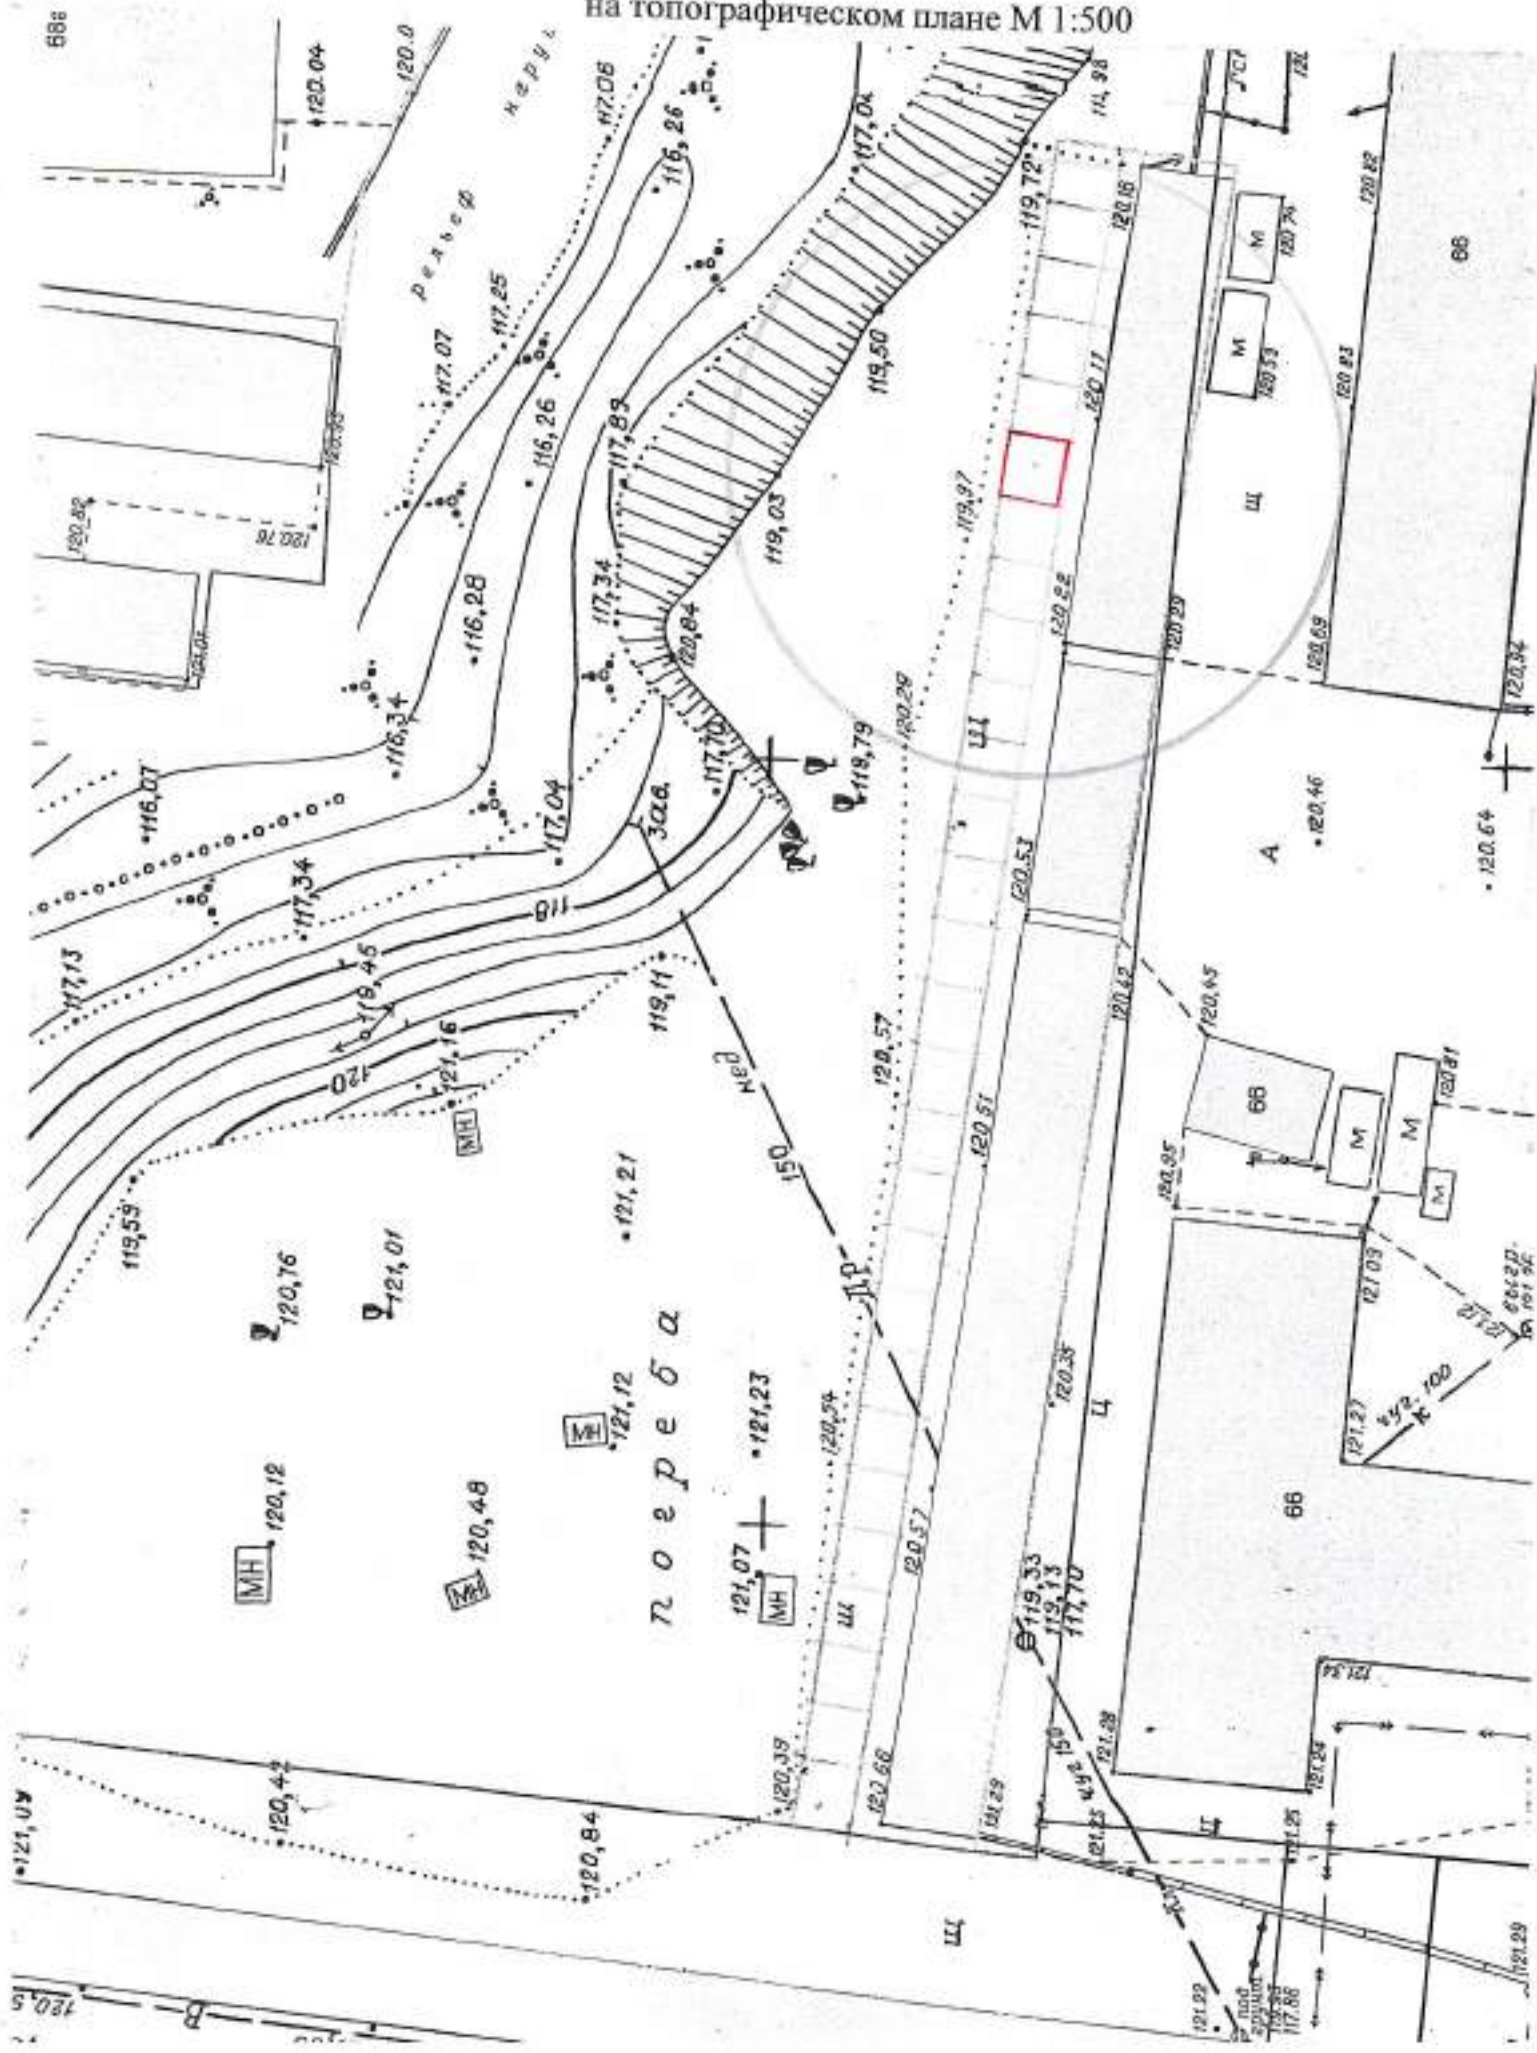

Карта – схема территории №

по адресному ориентиру: ул. Сибиряков - Гвардейцев, (66)

на топографическом плане М 1:500