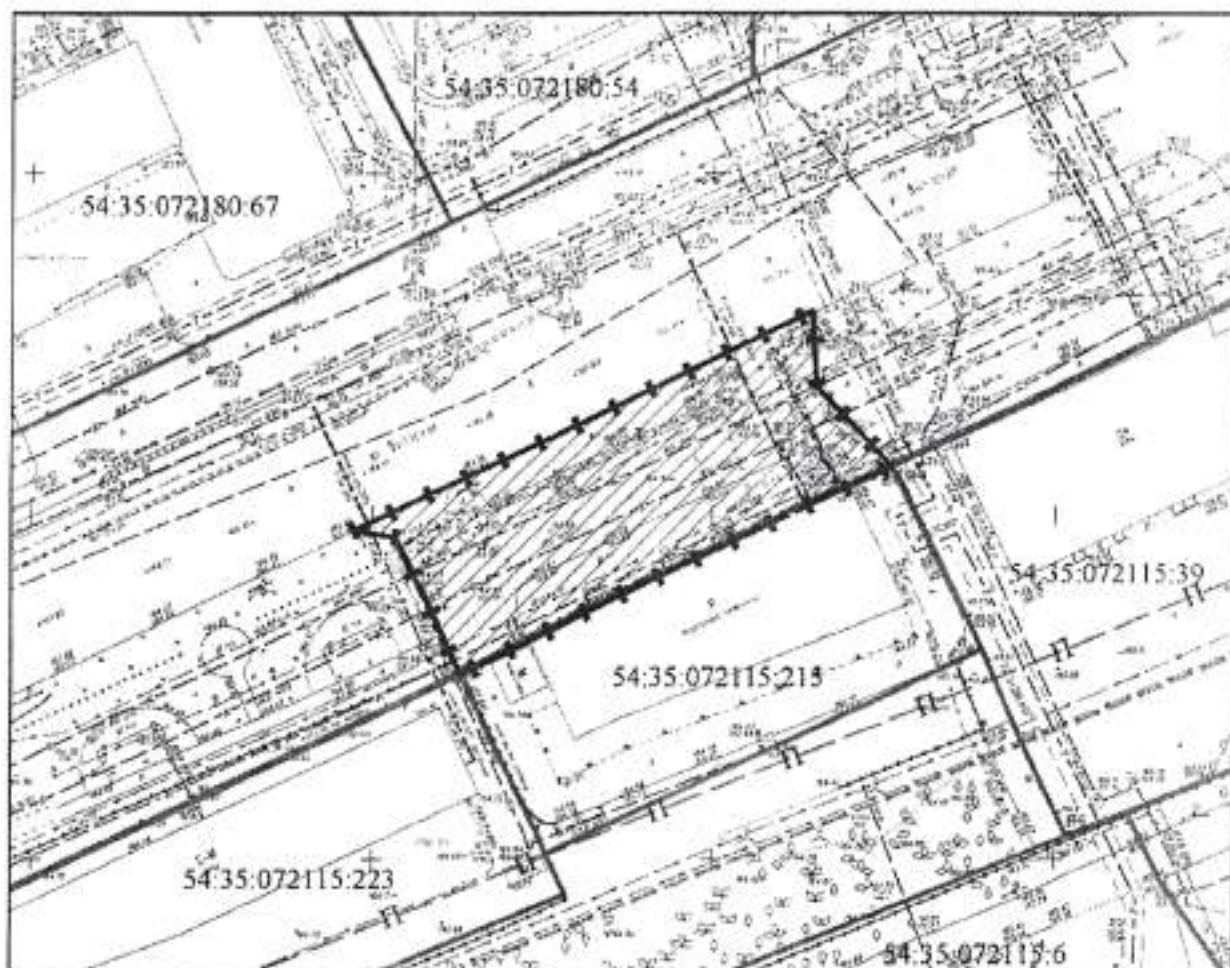

Граница разрешенных к использованию земель и земельных участков на кадастровом плане территории

Местоположение: Новосибирская область, г. Новосибирск, Октябрьский район, ул. Выборная
Кадастровый квартал: 54:35:072115
Учетный номер: 34356
Планшеты масштаба 1:500 № 2899, 2900

Масштаб 1:1 000

Условные обозначения:

—	красная линия
—	границы предоставленных земельных участков
▨	граница разрешенных к использованию земель