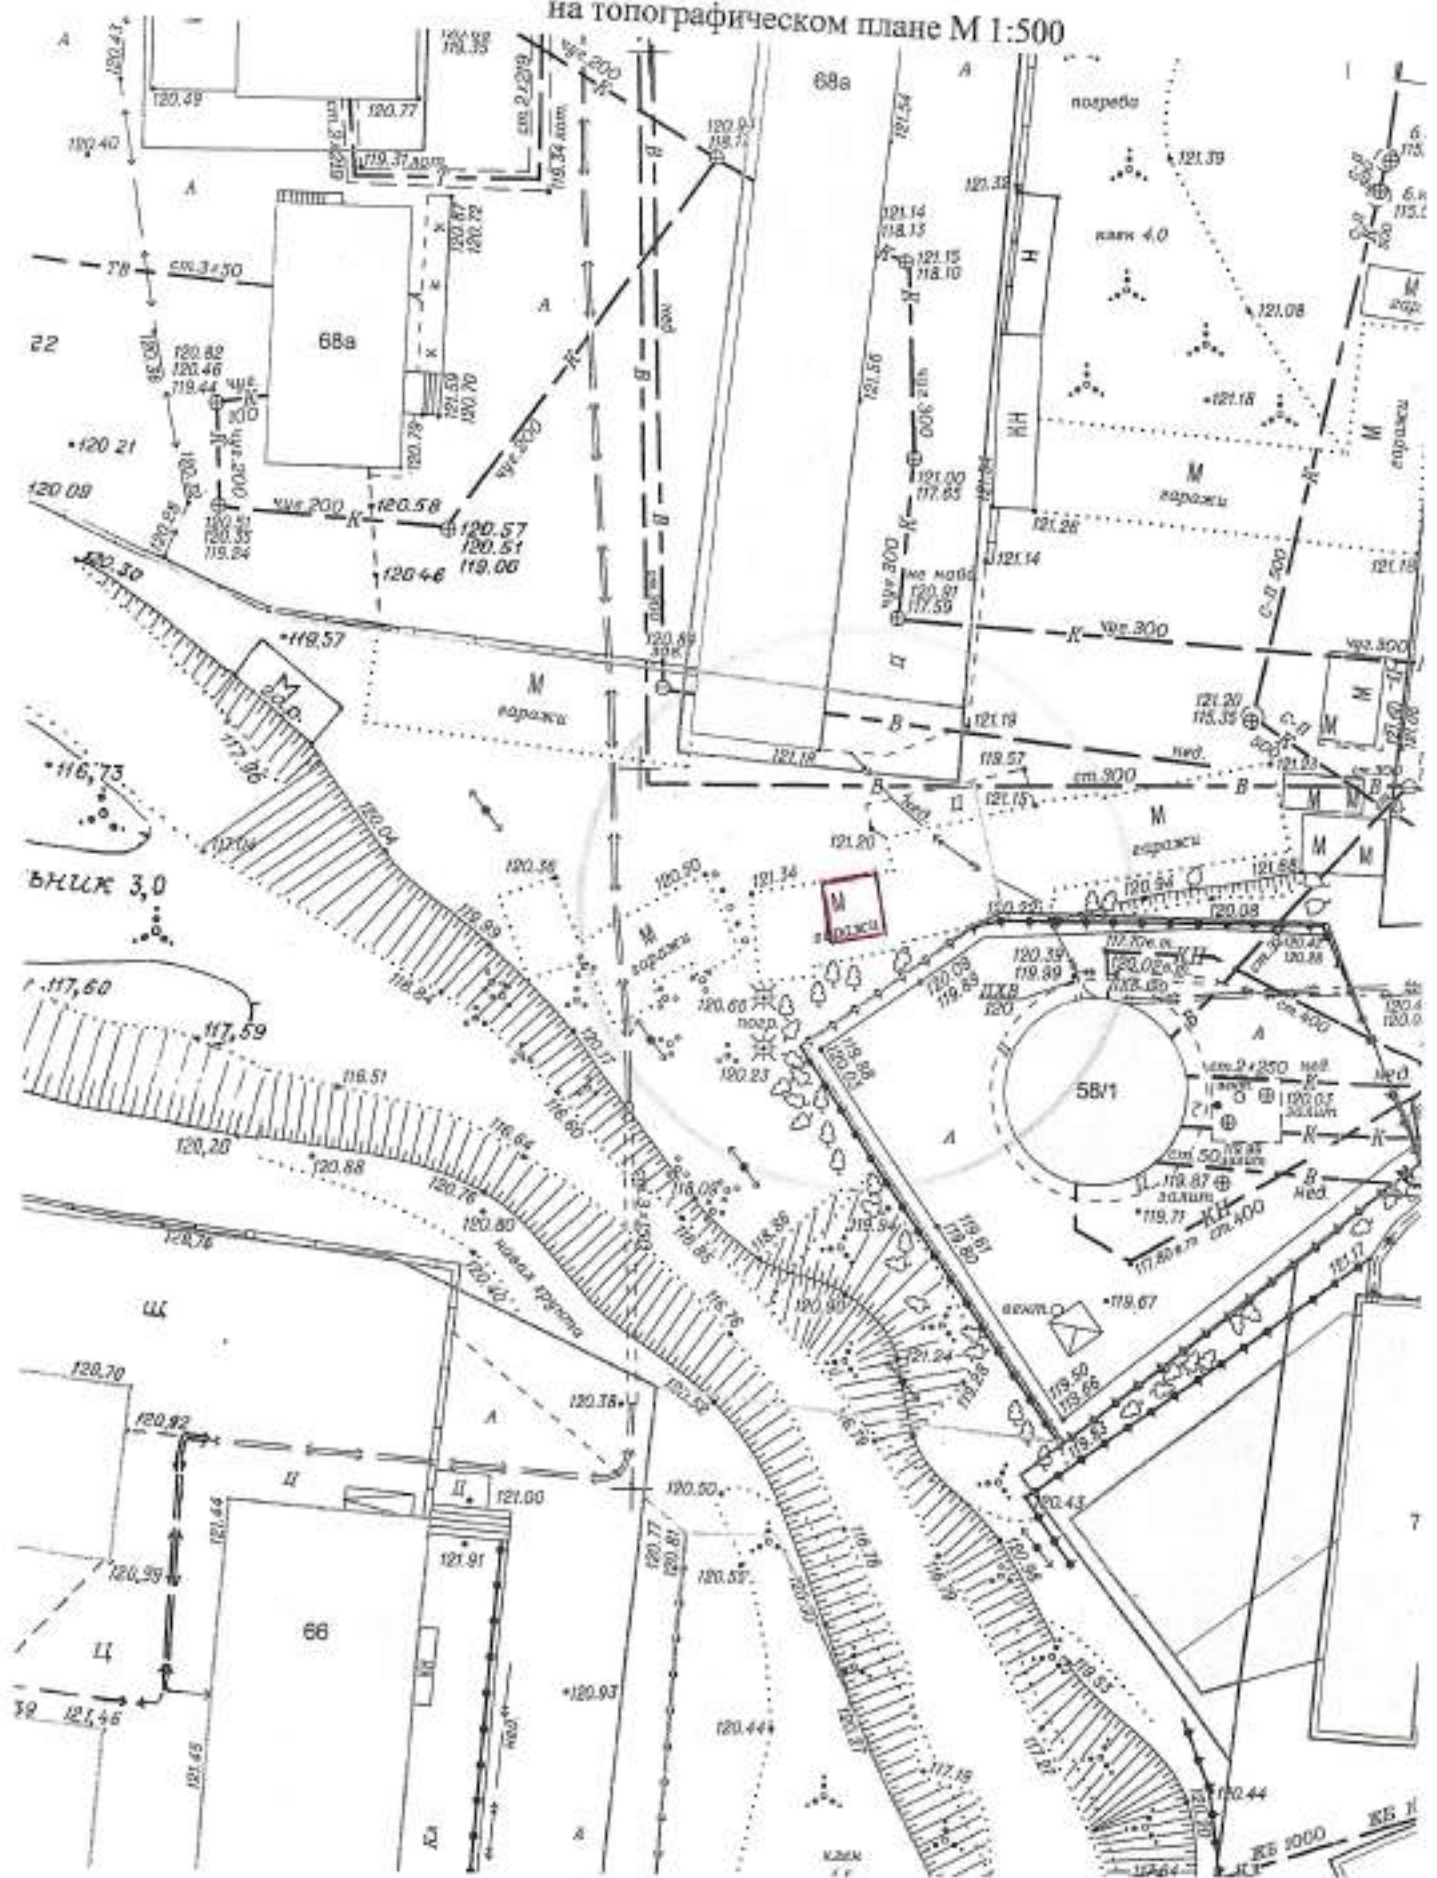

Карта - схема территории №
по адресному ориентиру: ул. Сибиряков - Гвардейцев, (68)

на топографическом плане М 1:500