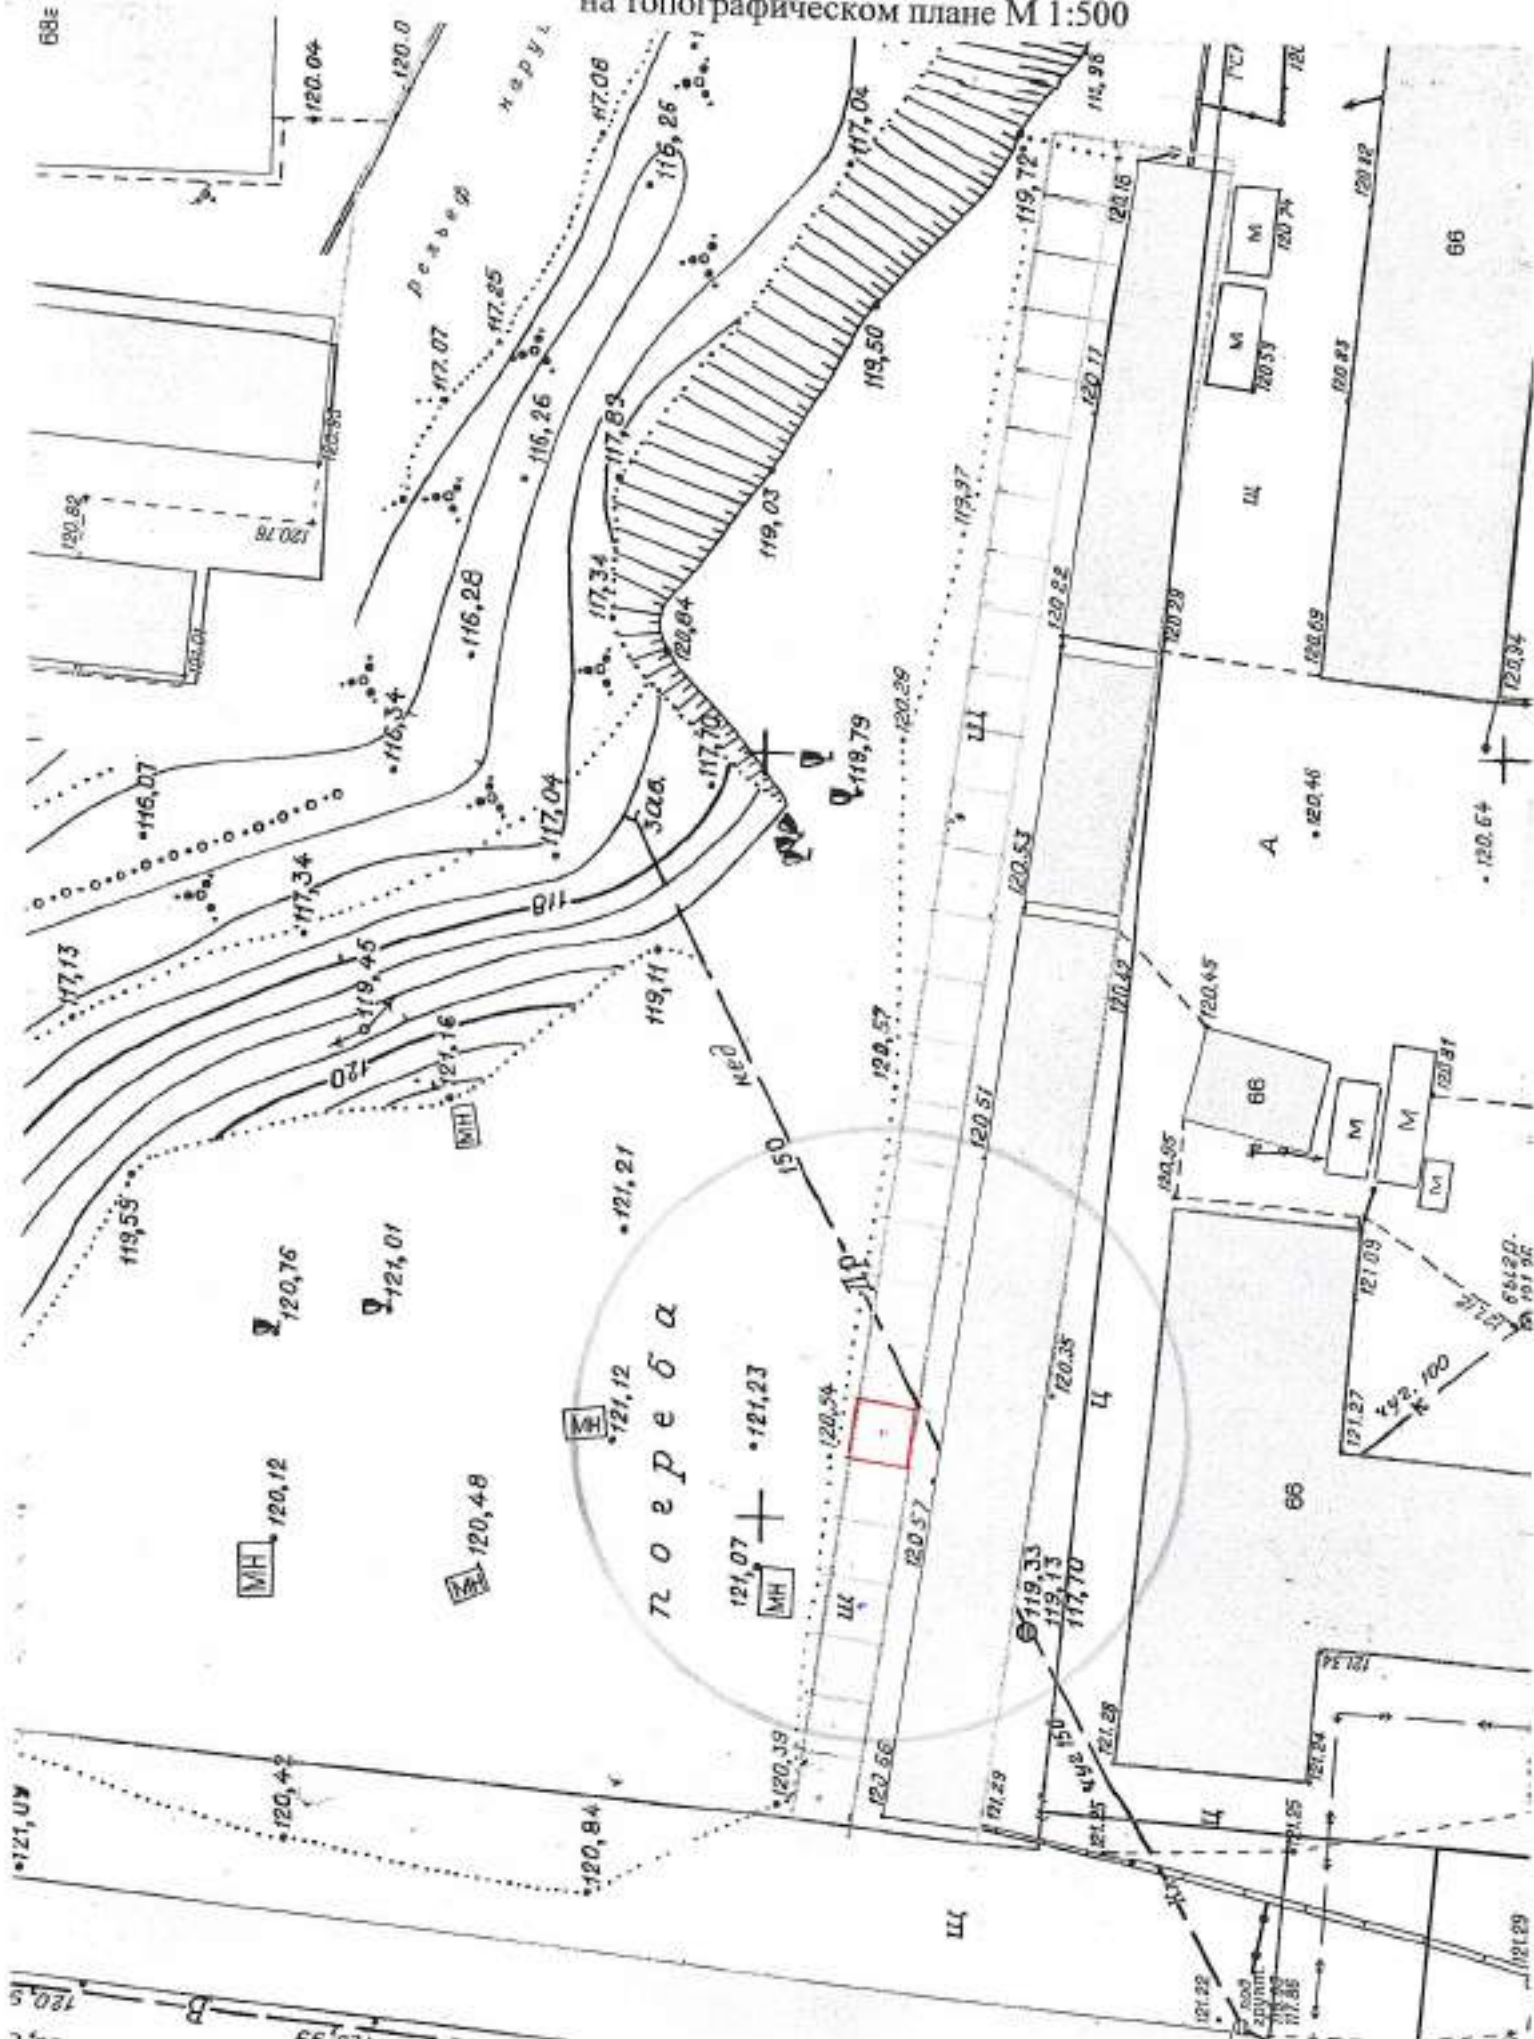

Карта-схема территории
размещения нестационарного объекта по ул. Диспетчерская, (79)
на топографическом плане
М 1:500

Карта-схема территории
размещения нестационарного объекта по ул. Героев Революции, (12/1)
на топографическом плане
М 1:500

Карта - схема территории №

по адресному ориентиру: ул. Сибиряков - Гвардейцев, (66)

на топографическом плане М 1:500

Карта – схема территории №

по адресному ориентиру: ул. Сибиряков - Гвардейцев, (66)

на топографическом плане М 1:500