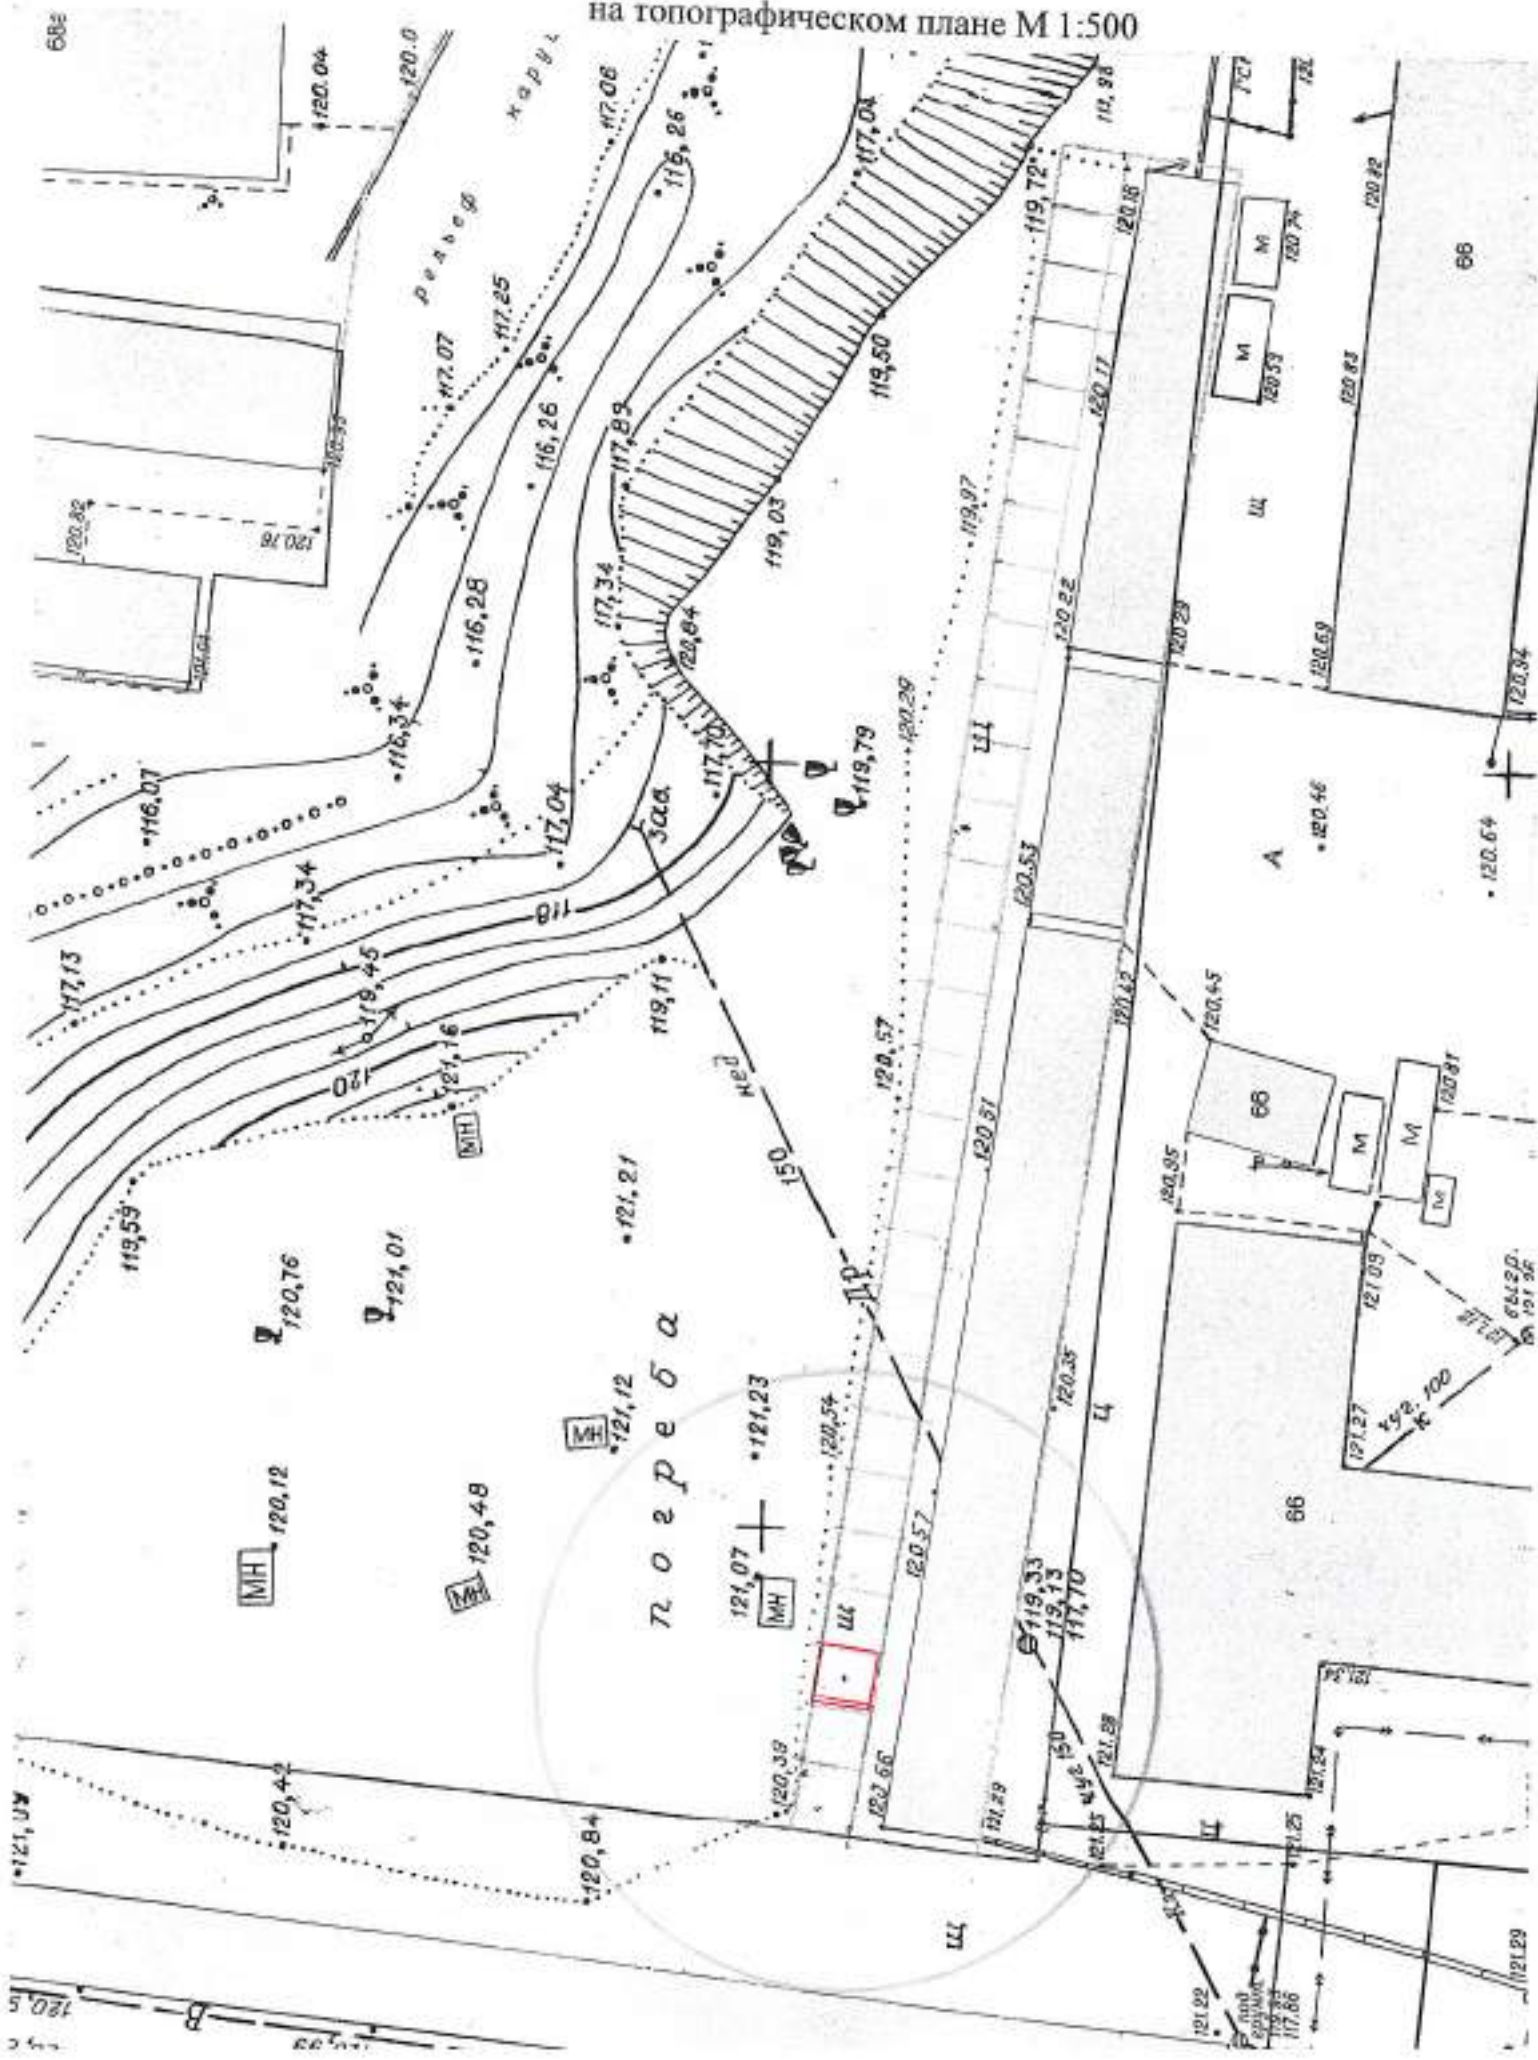

Карта – схема территории №

по адресному ориентиру: ул. Сибиряков - Гвардейцев, (66)

на топографическом плане М 1:500