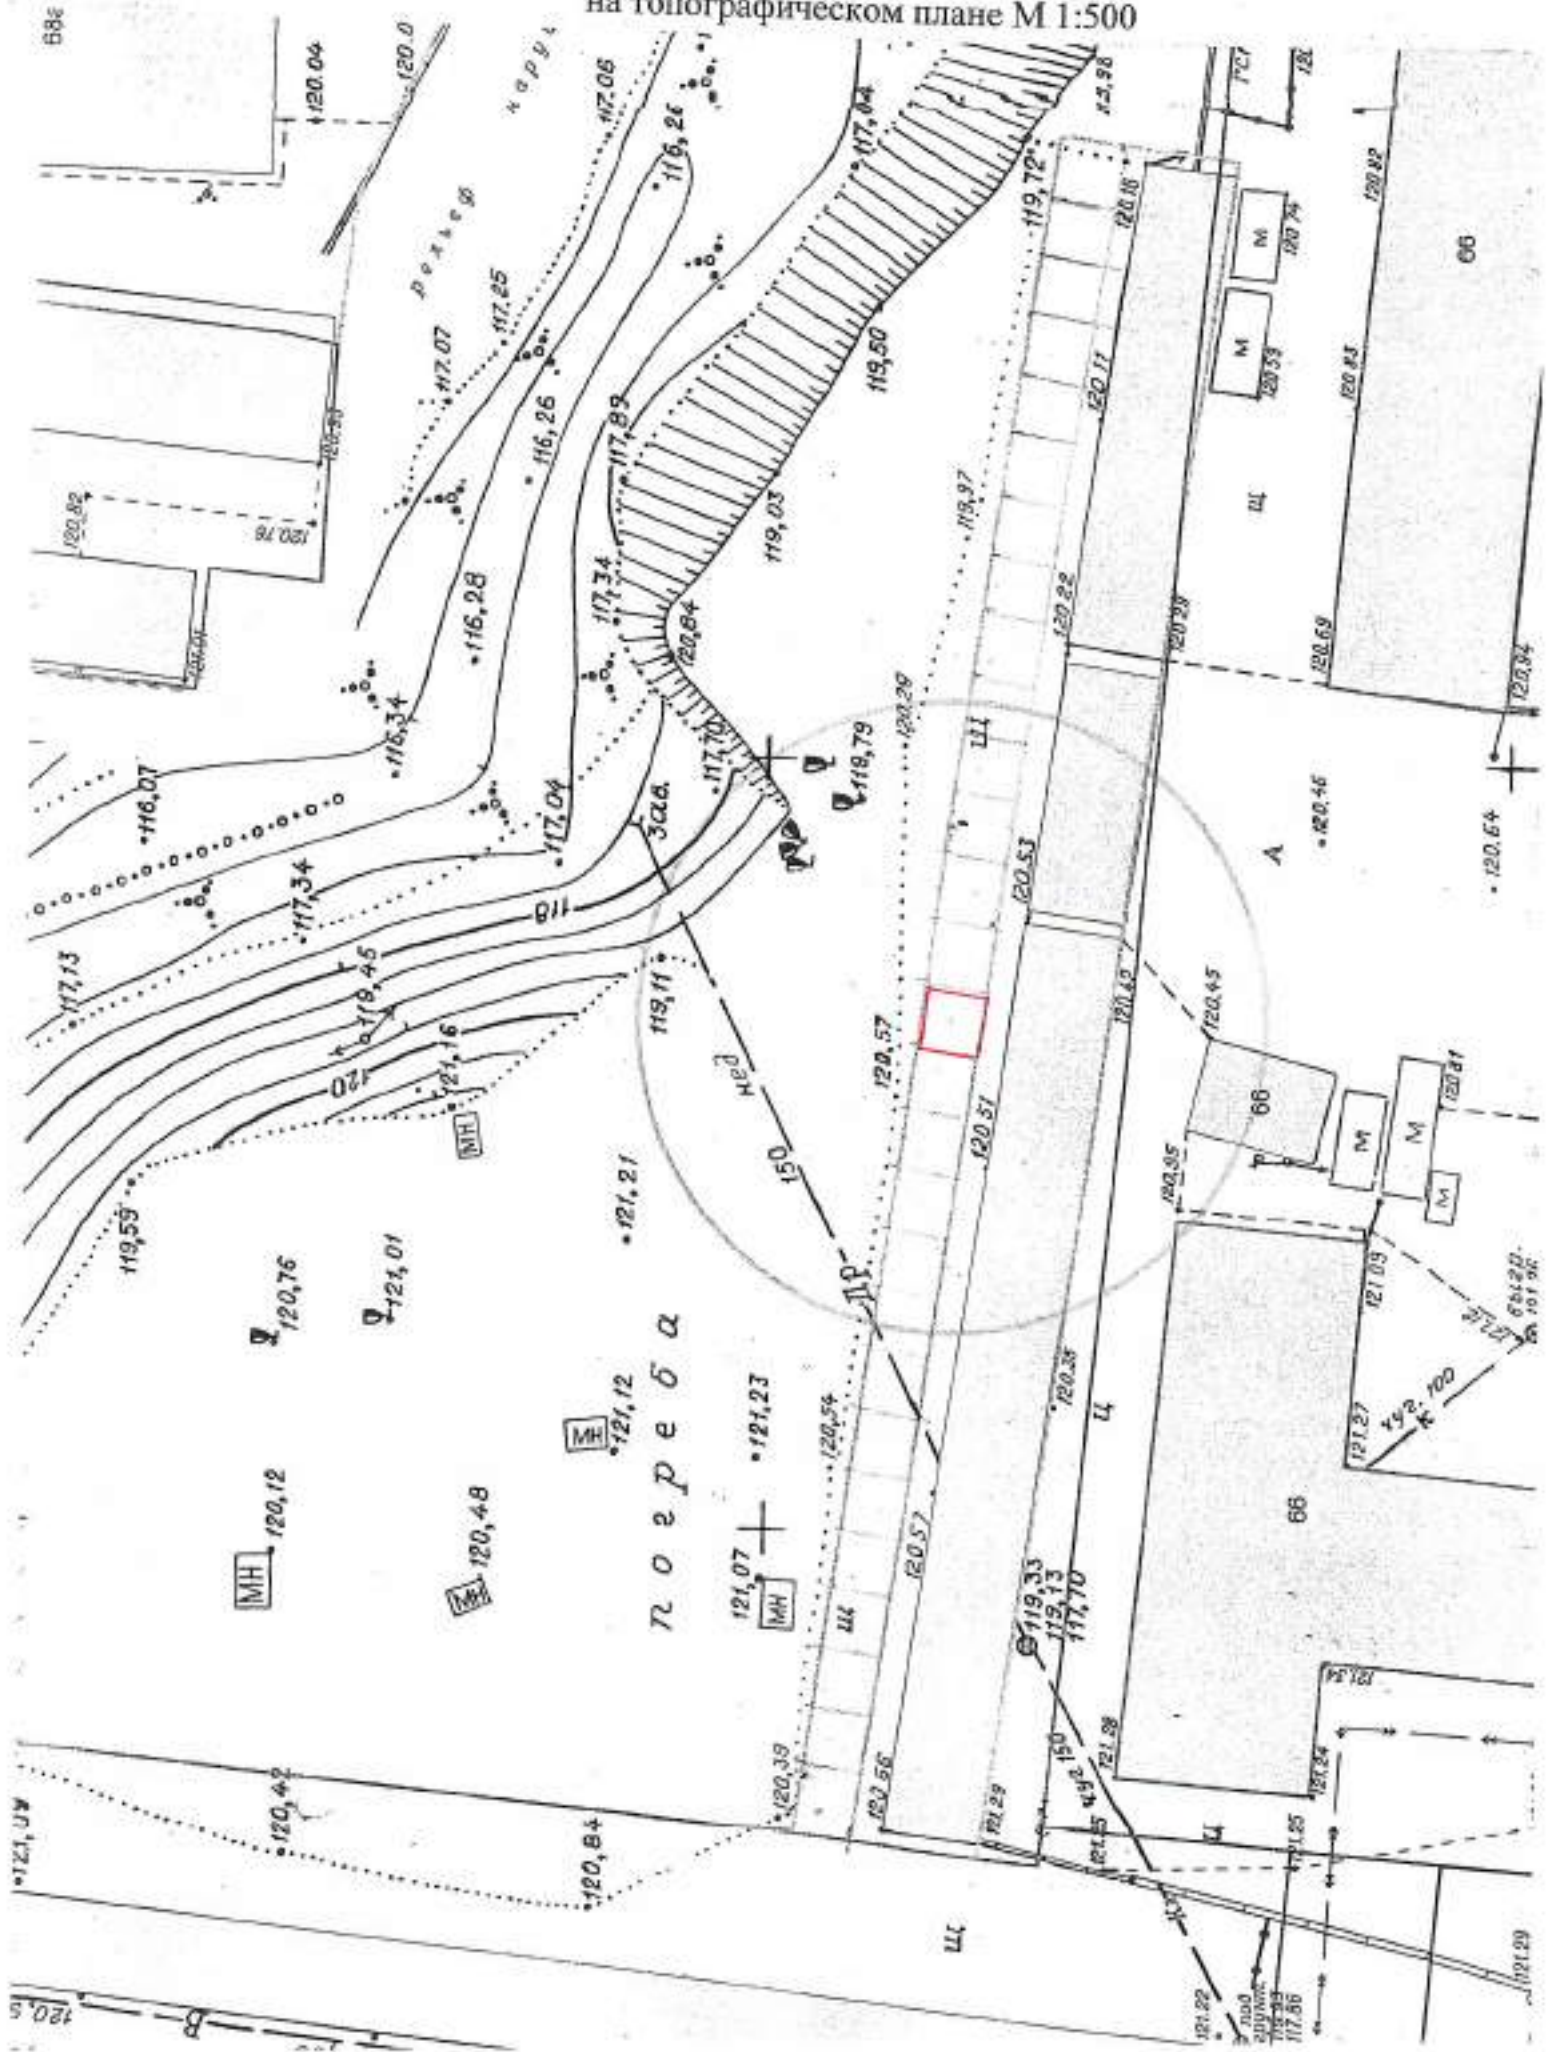

на топографическом плане М 1:500

Карта – схема территории №

по адресному ориентиру: ул. Сибиряков - Гвардейцев, (66)

на топографическом плане М 1:500

на топографическом плане М 1:500

Карта – схема территории №