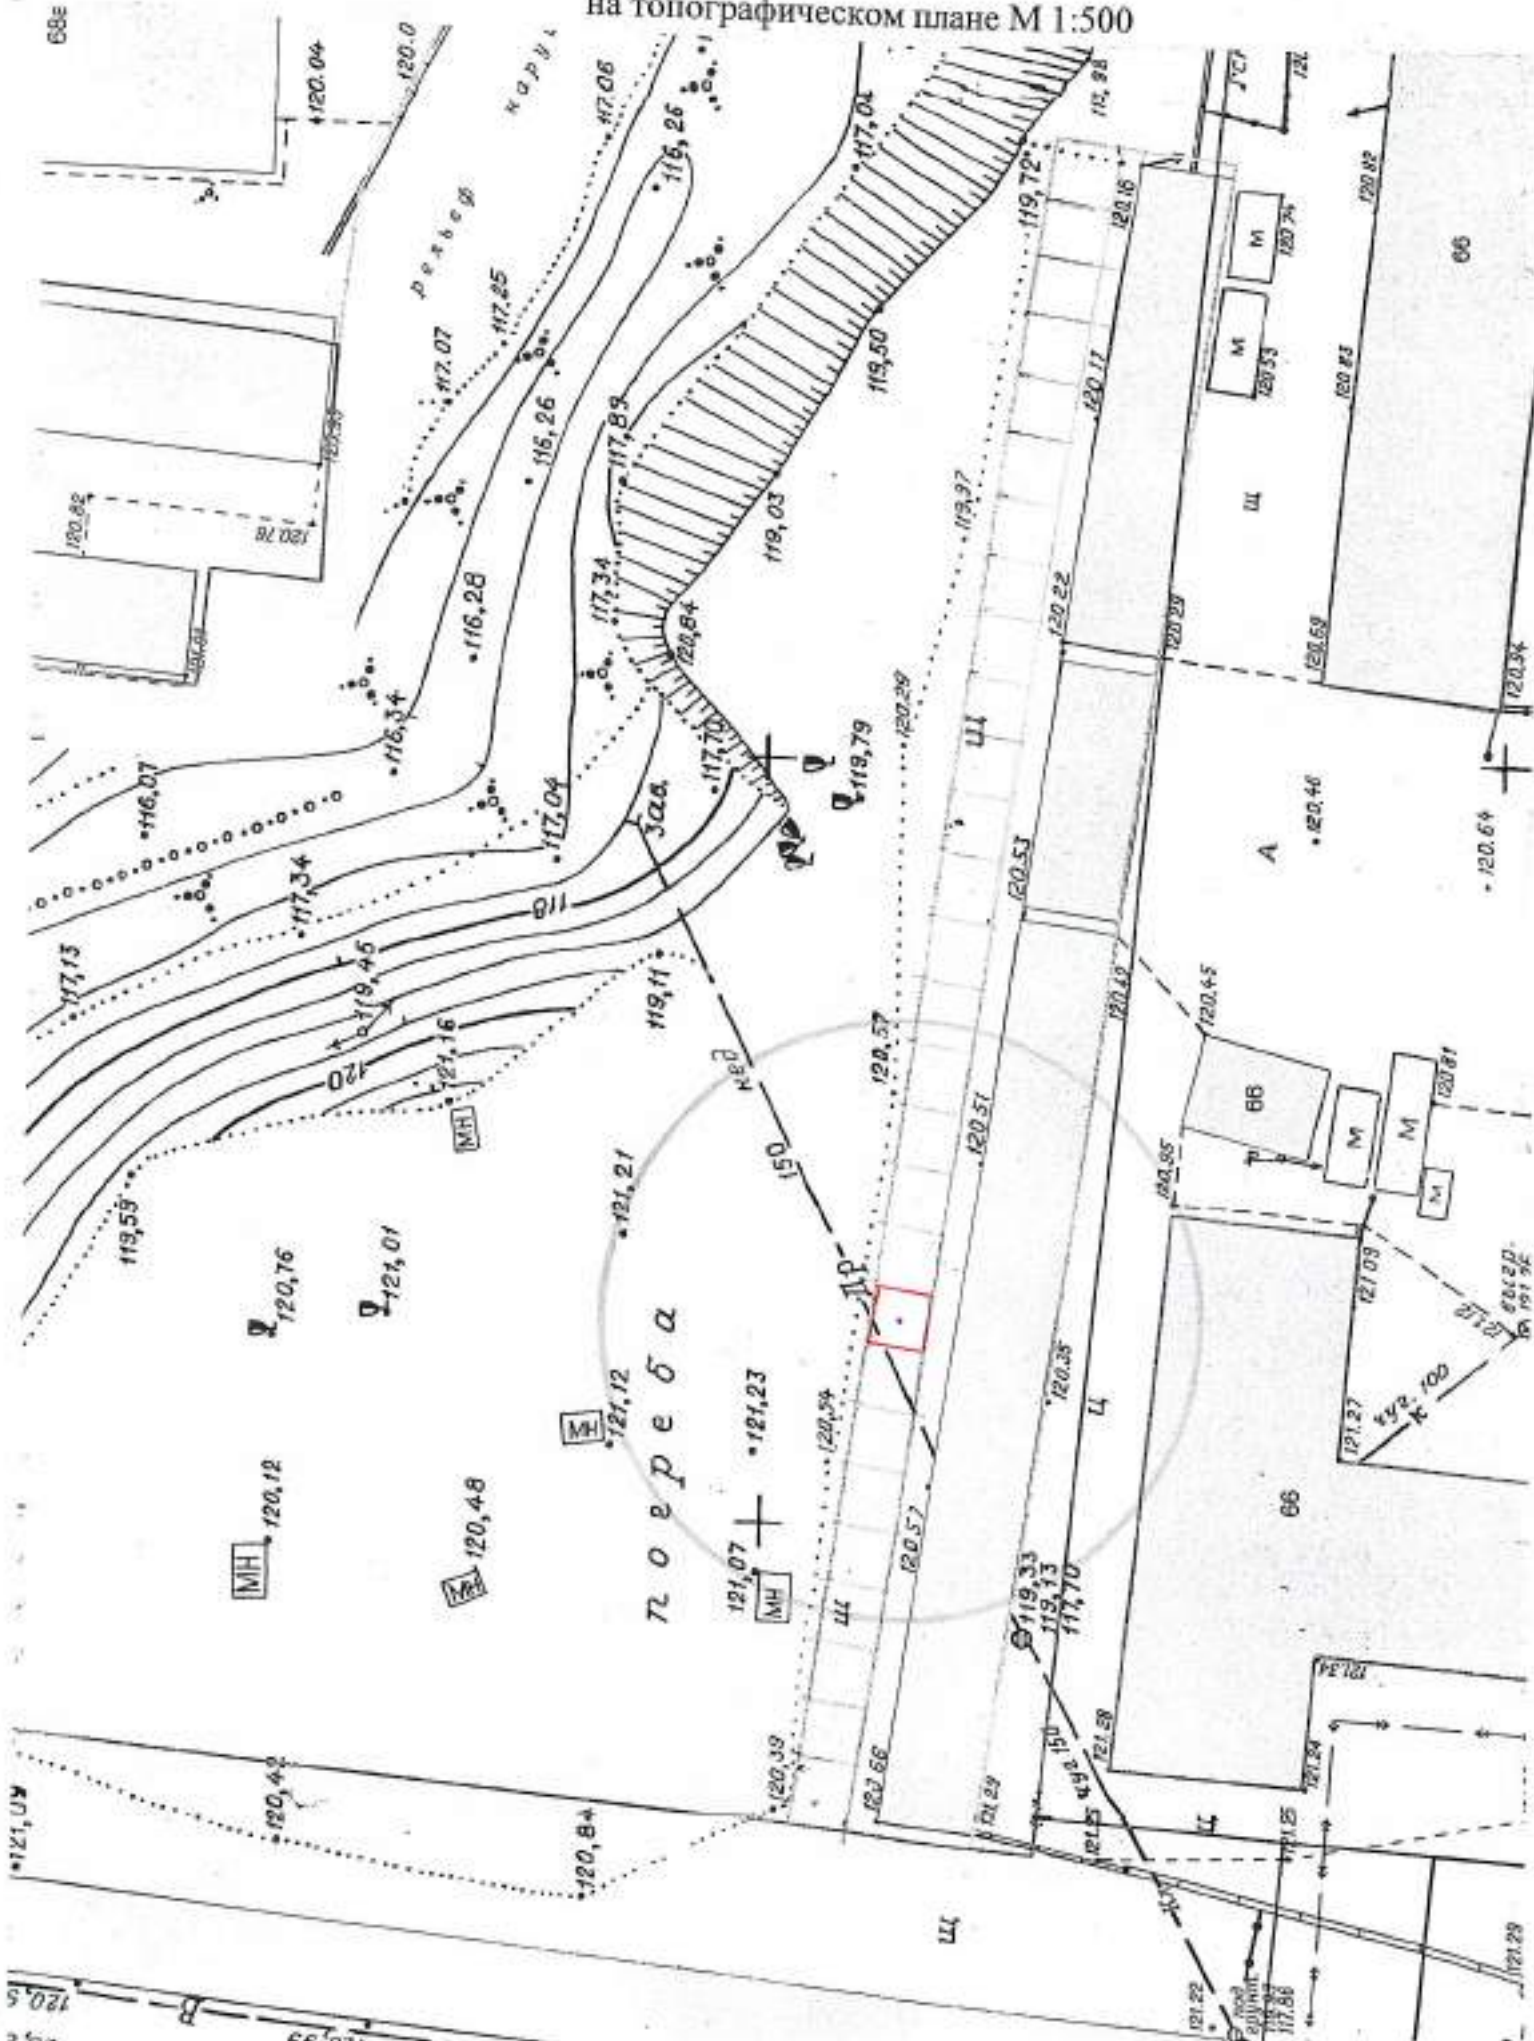

Карта-схема территории
размещения нестационарного объекта по ул. Диспетчерская, (79)
на топографическом плане
М 1:500

Карта-схема территории
размещения нестационарного объекта по ул. Героев Революции, (12/1)
на топографическом плане
М 1:500

по адресному ориентиру: ул. Сибиряков - Гвардейцев, (66)

на топографическом плане М 1:500

Карта – схема территории №

по адресному ориентиру: ул. Сибиряков - Гвардейцев, (66)

на топографическом плане М 1:500