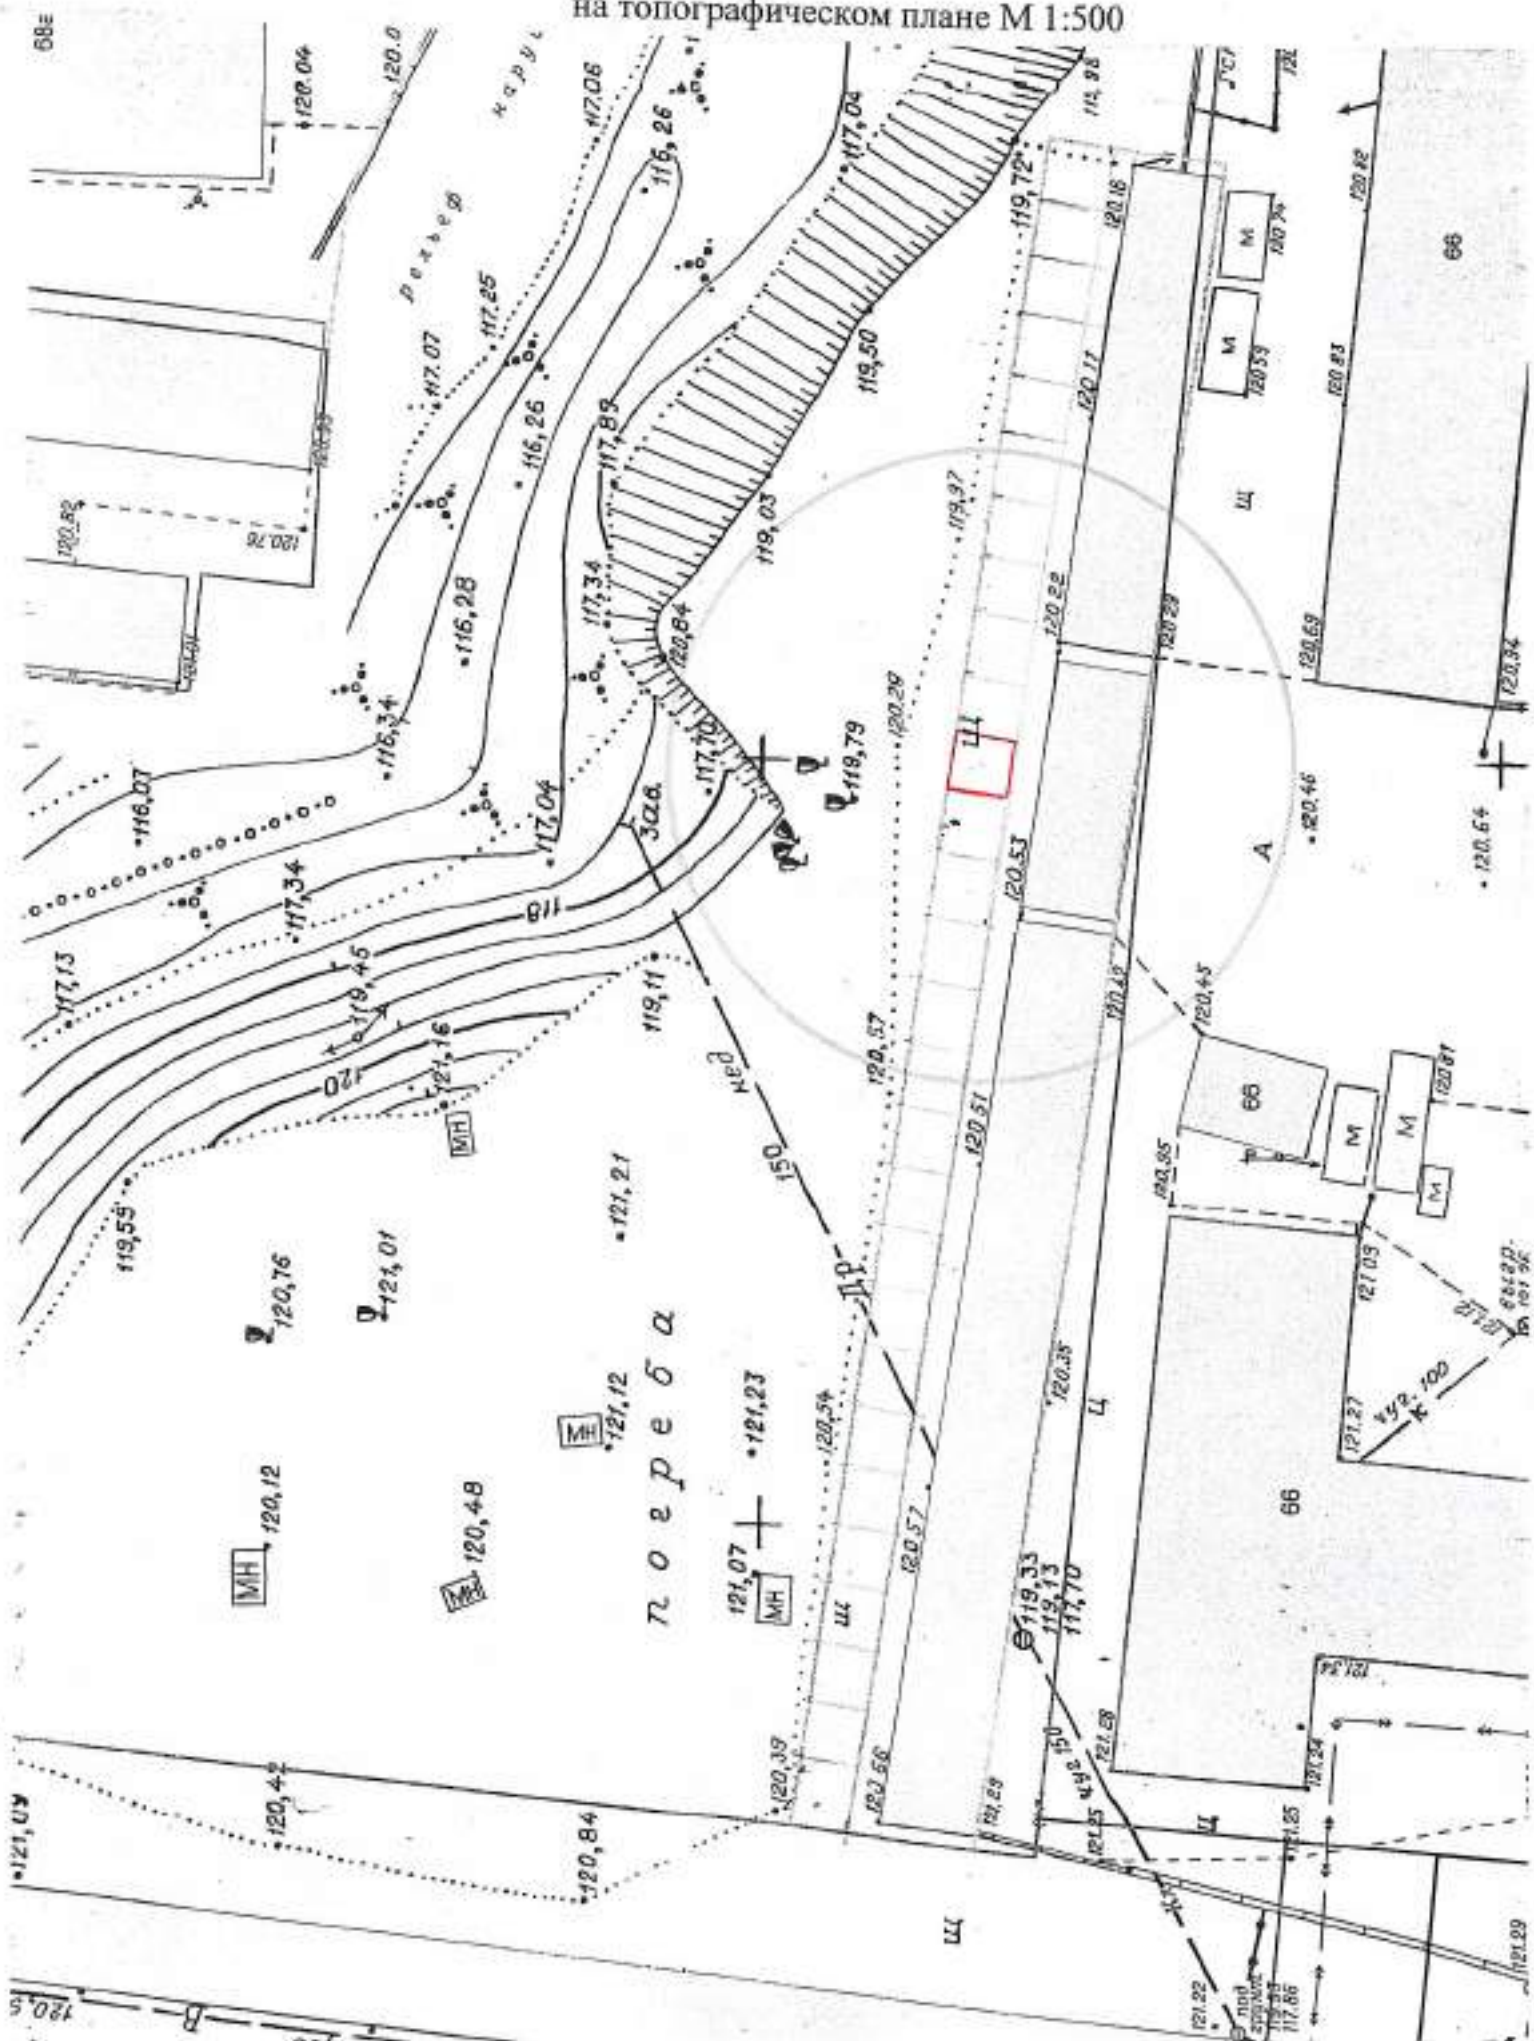

Карта - схема территории №

по адресному ориентиру: ул. Сибиряков - Гвардейцев, (66)

на топографическом плане М 1:500