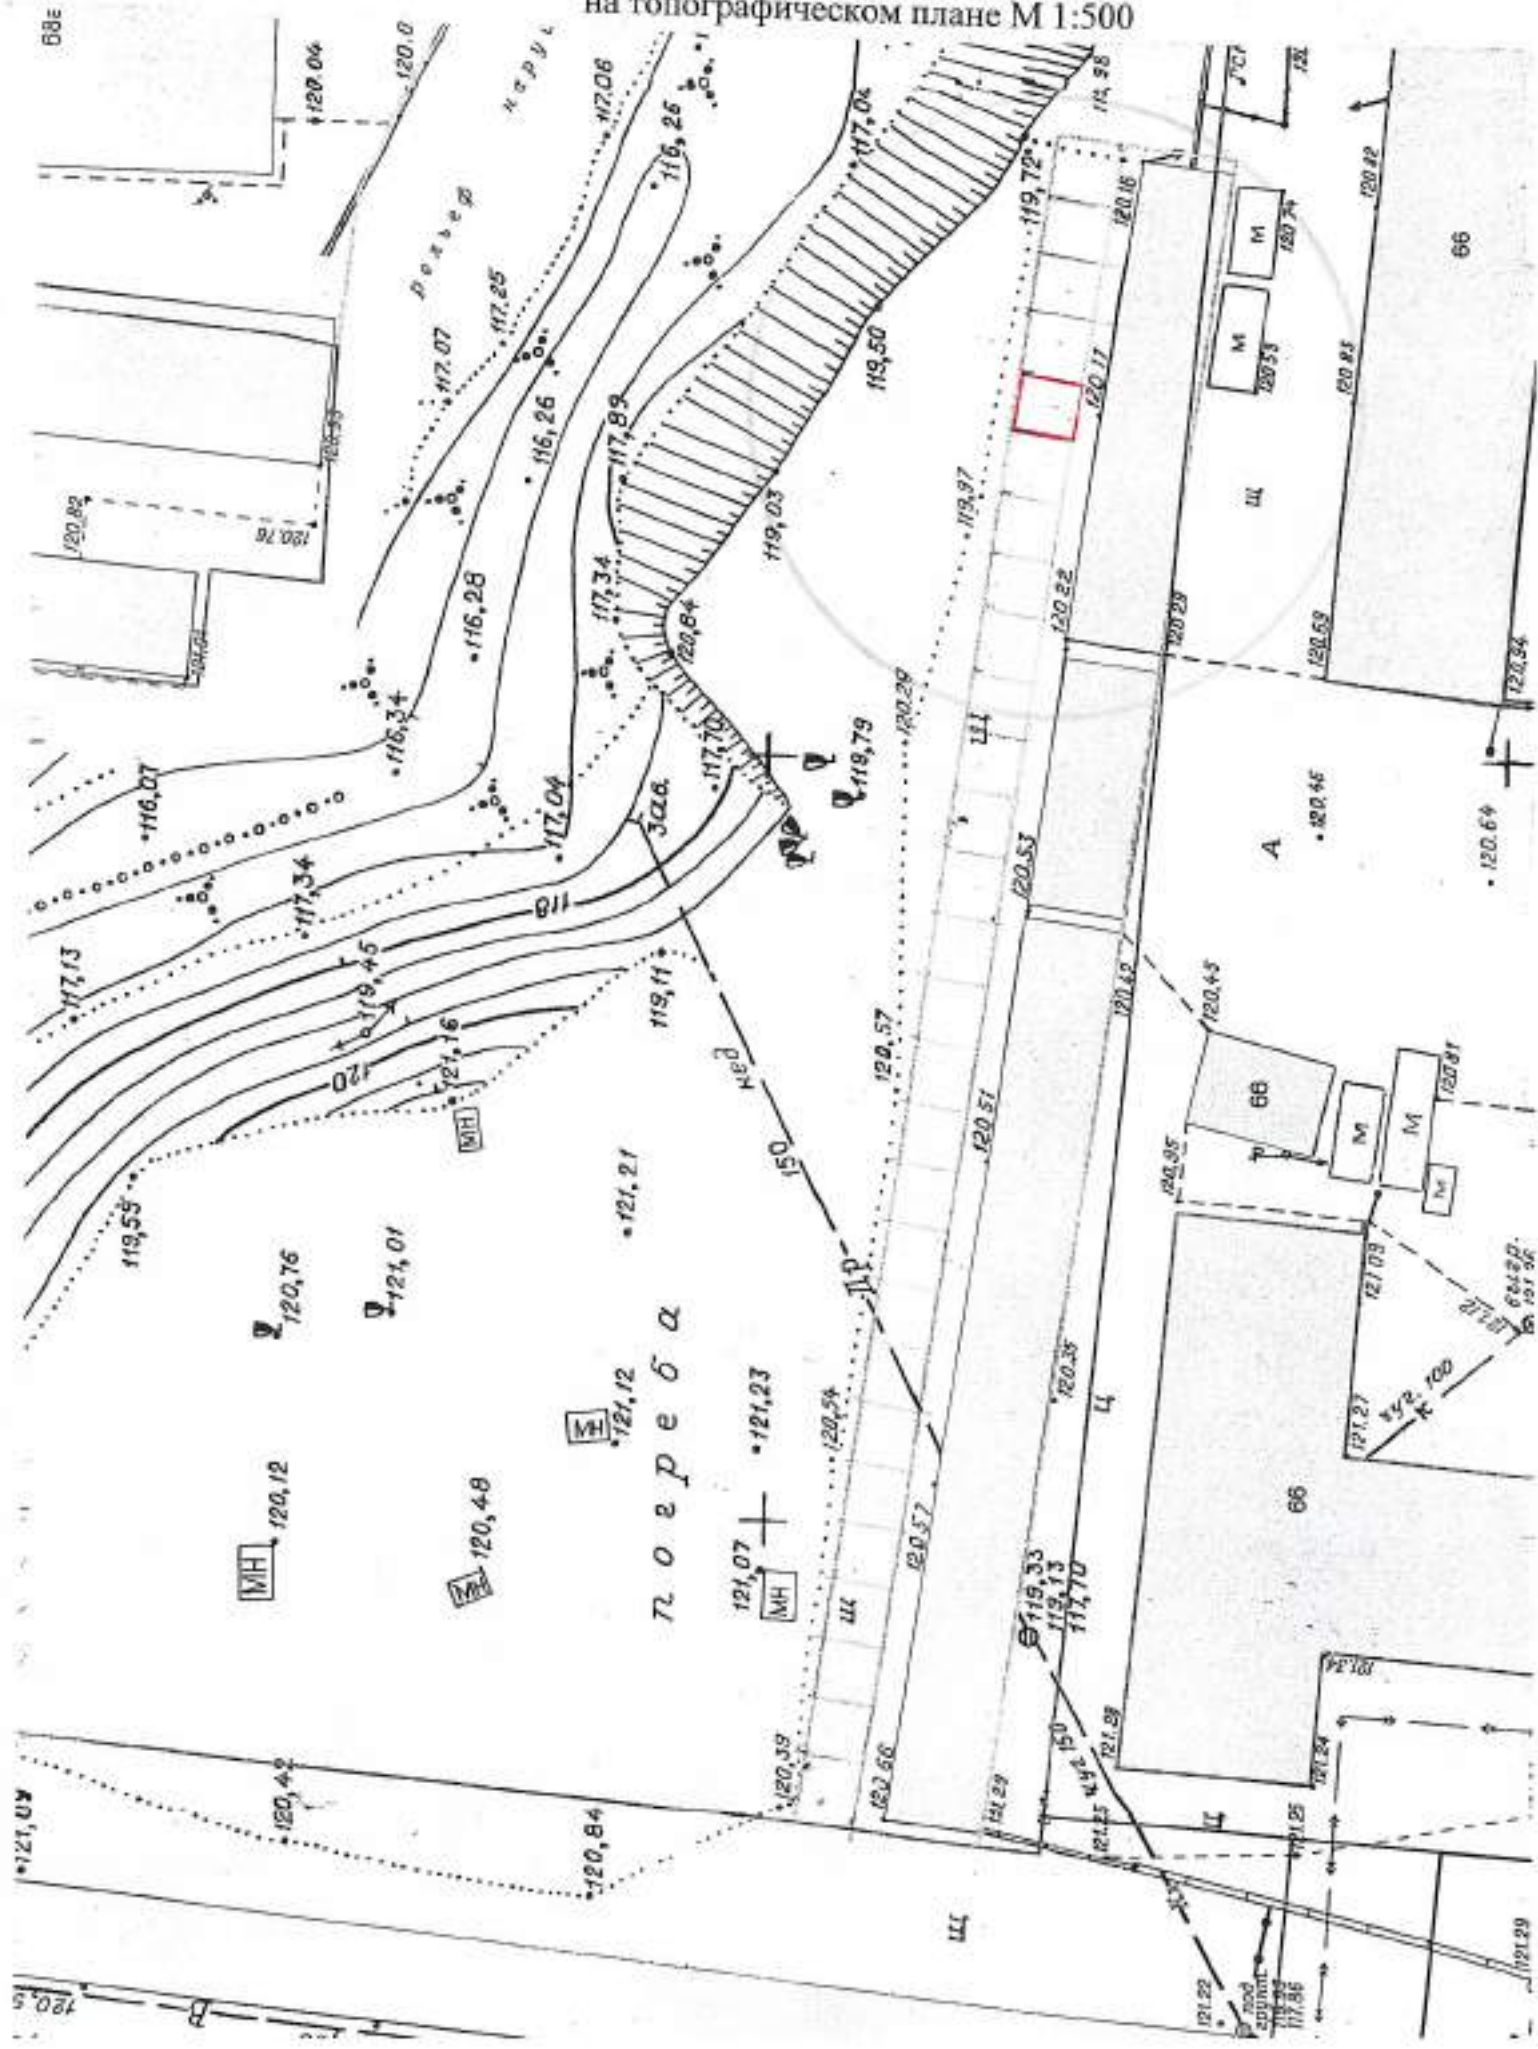

Карта - схема территории №

по адресному ориентиру: ул. Сибиряков - Гвардейцев, (66)

на топографическом плане М 1:500