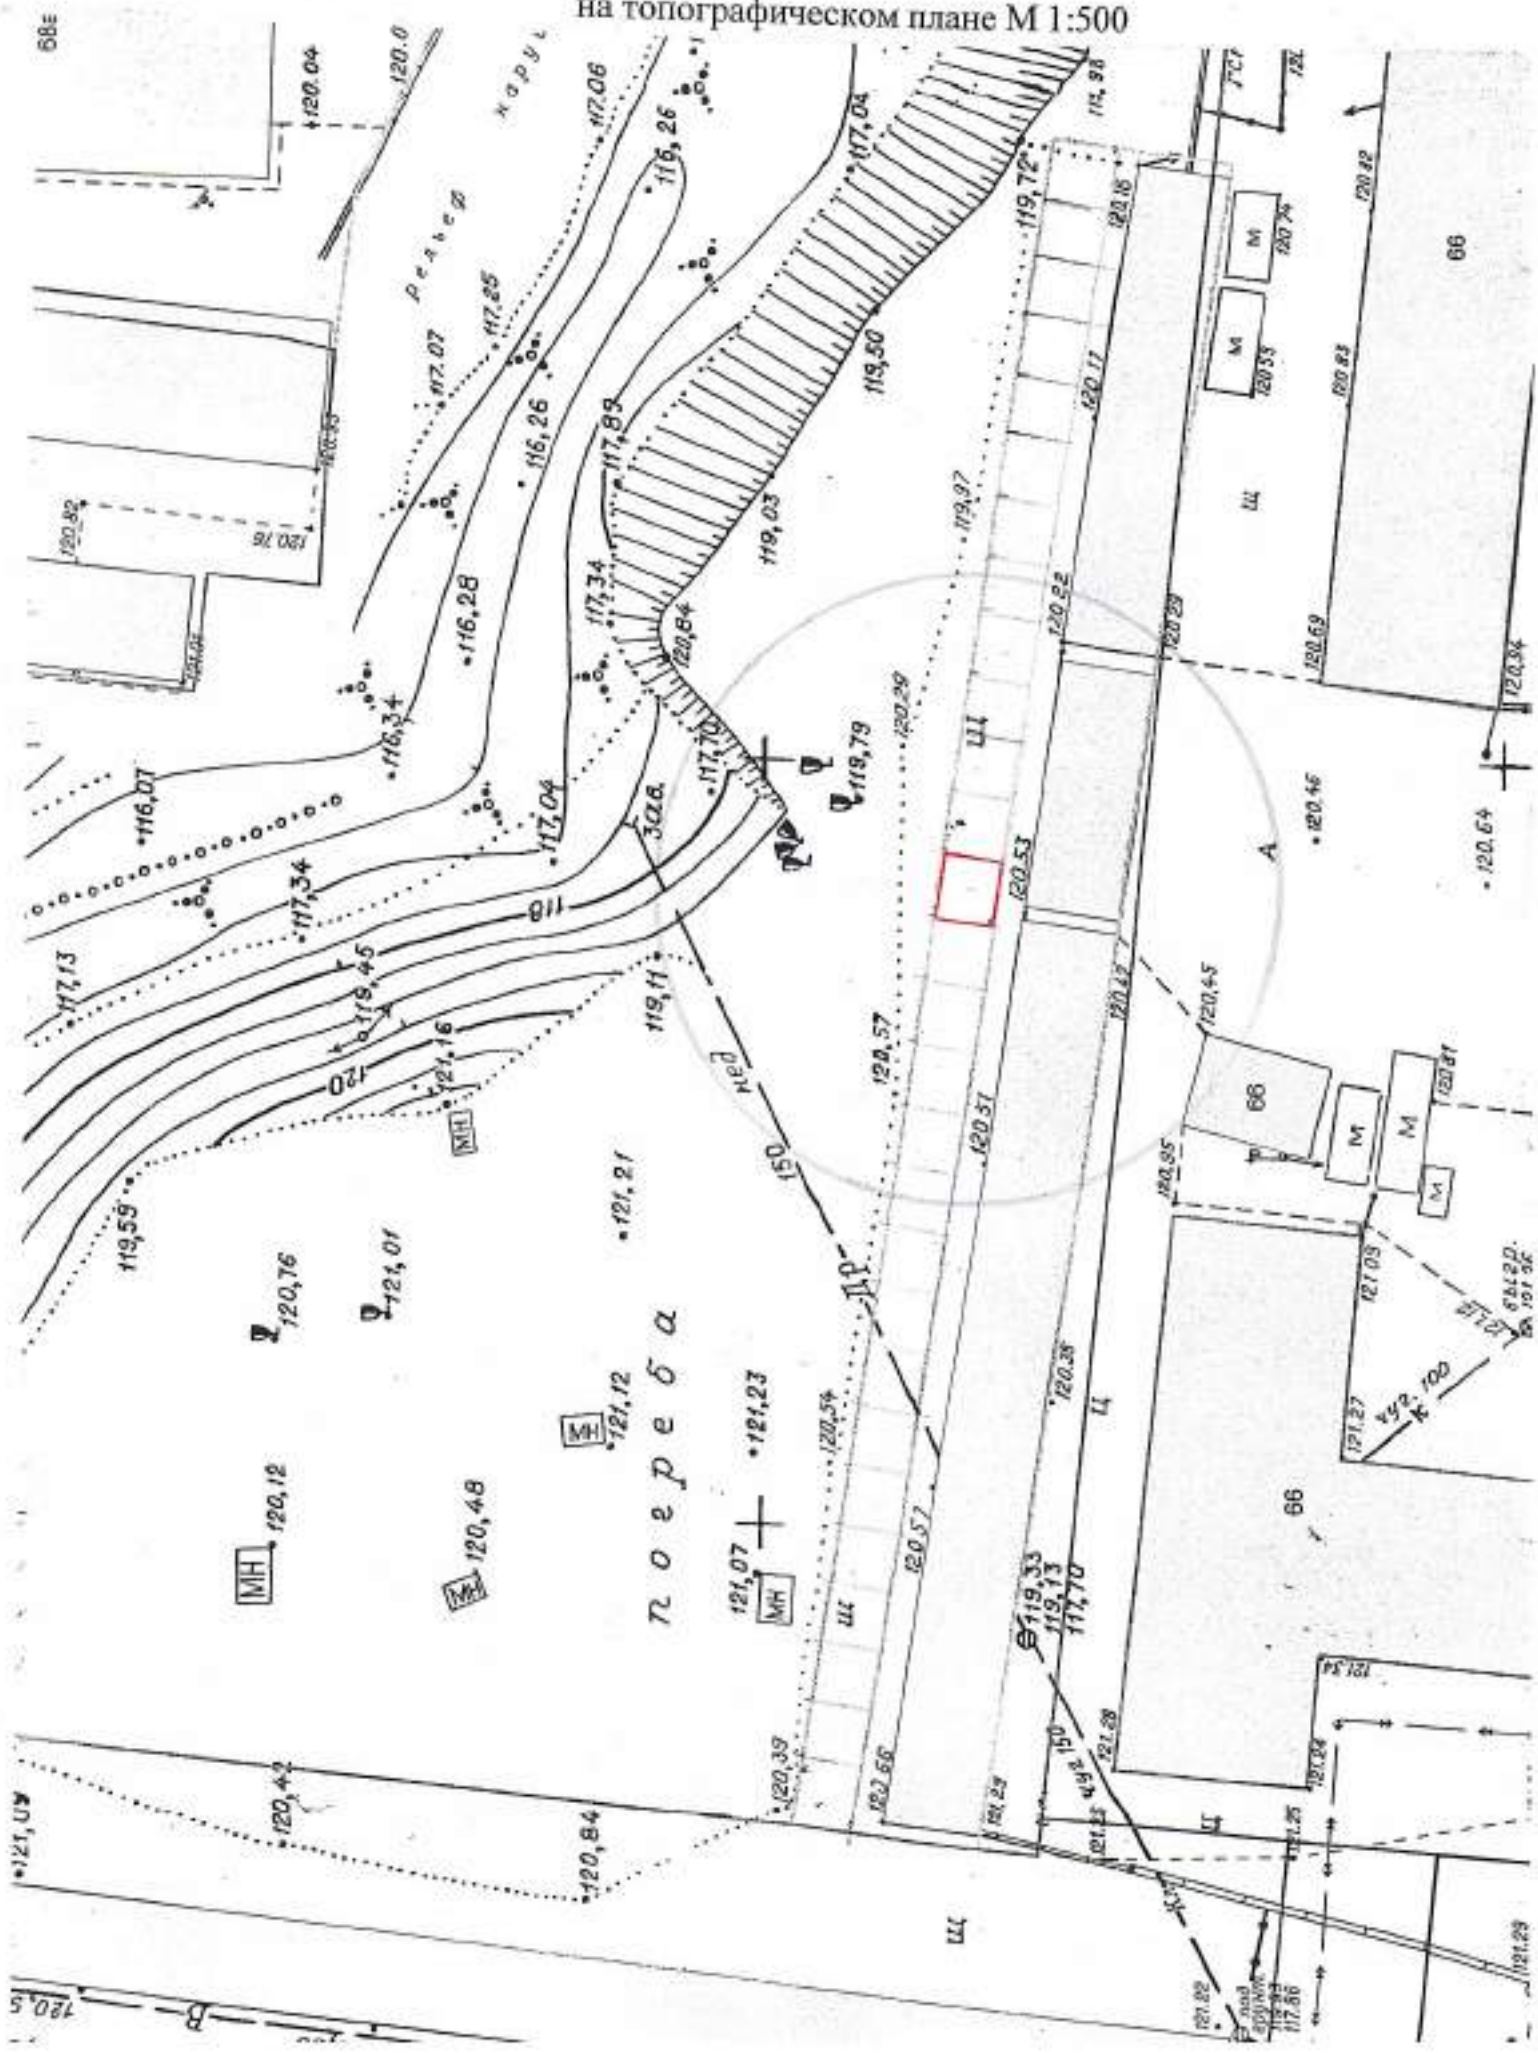

Карта - схема территории №

по адресному ориентиру: ул. Сибиряков - Гвардейцев, (66)

на топографическом плане М 1:500