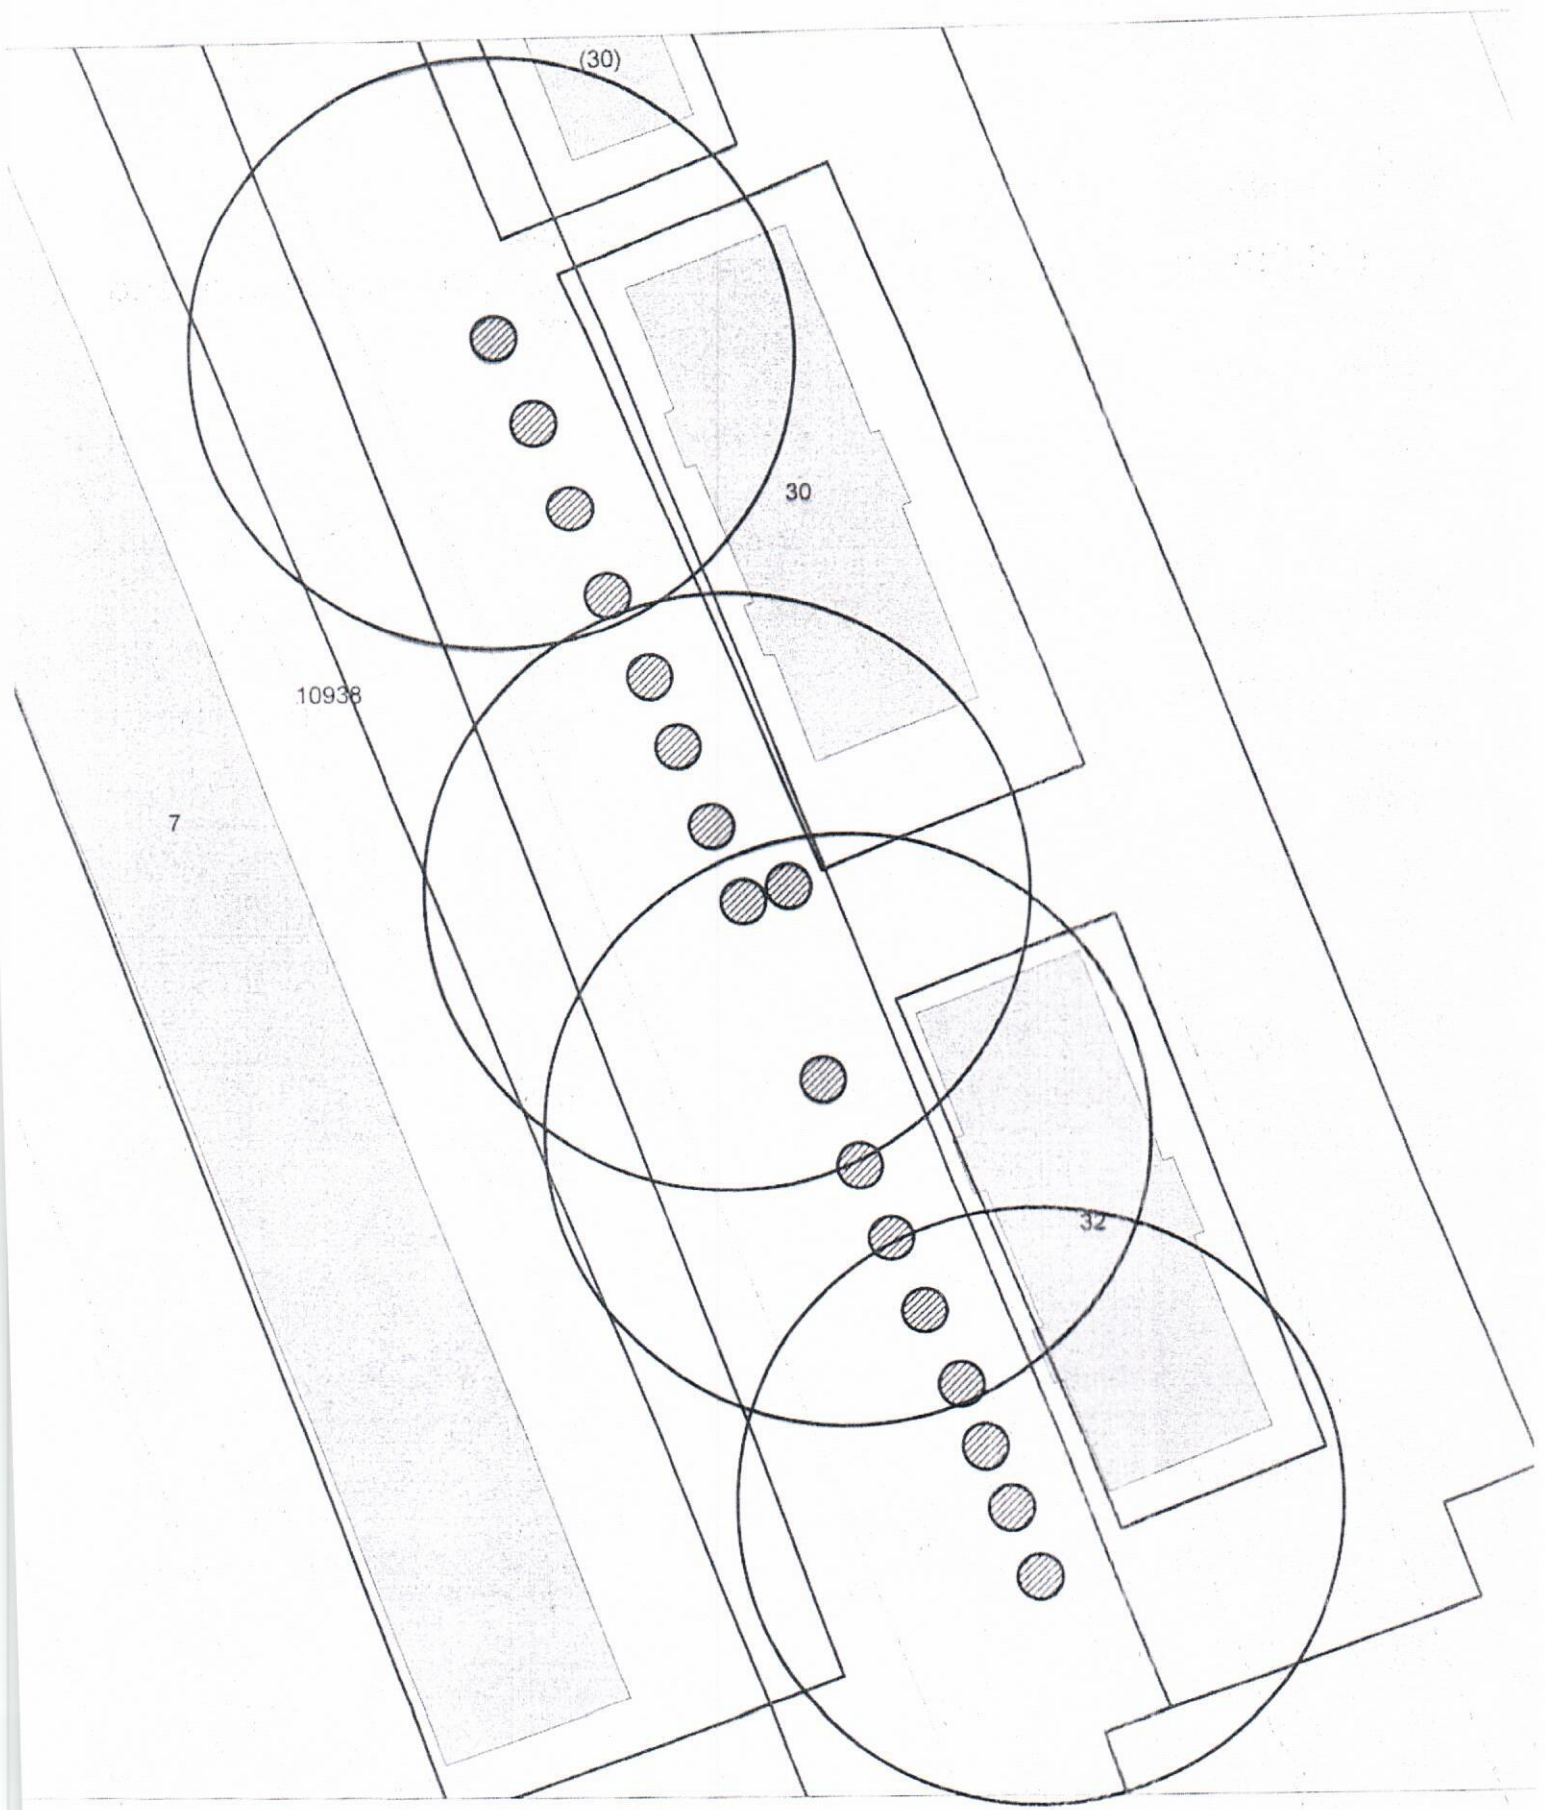

# Карта – схема территории №

по адресному ориентиру: ул. Немировича-Данченко, (145)

на топографическом плане М 1:500

# Карта – схема территории №

по адресному ориентиру: ул. Петухова, (88)

на топографическом плане М 1:500

Карта-схема территории  
размещения нестационарного объекта по ул. Звездная, (30-32)  
на топографическом плане  
М 1:500