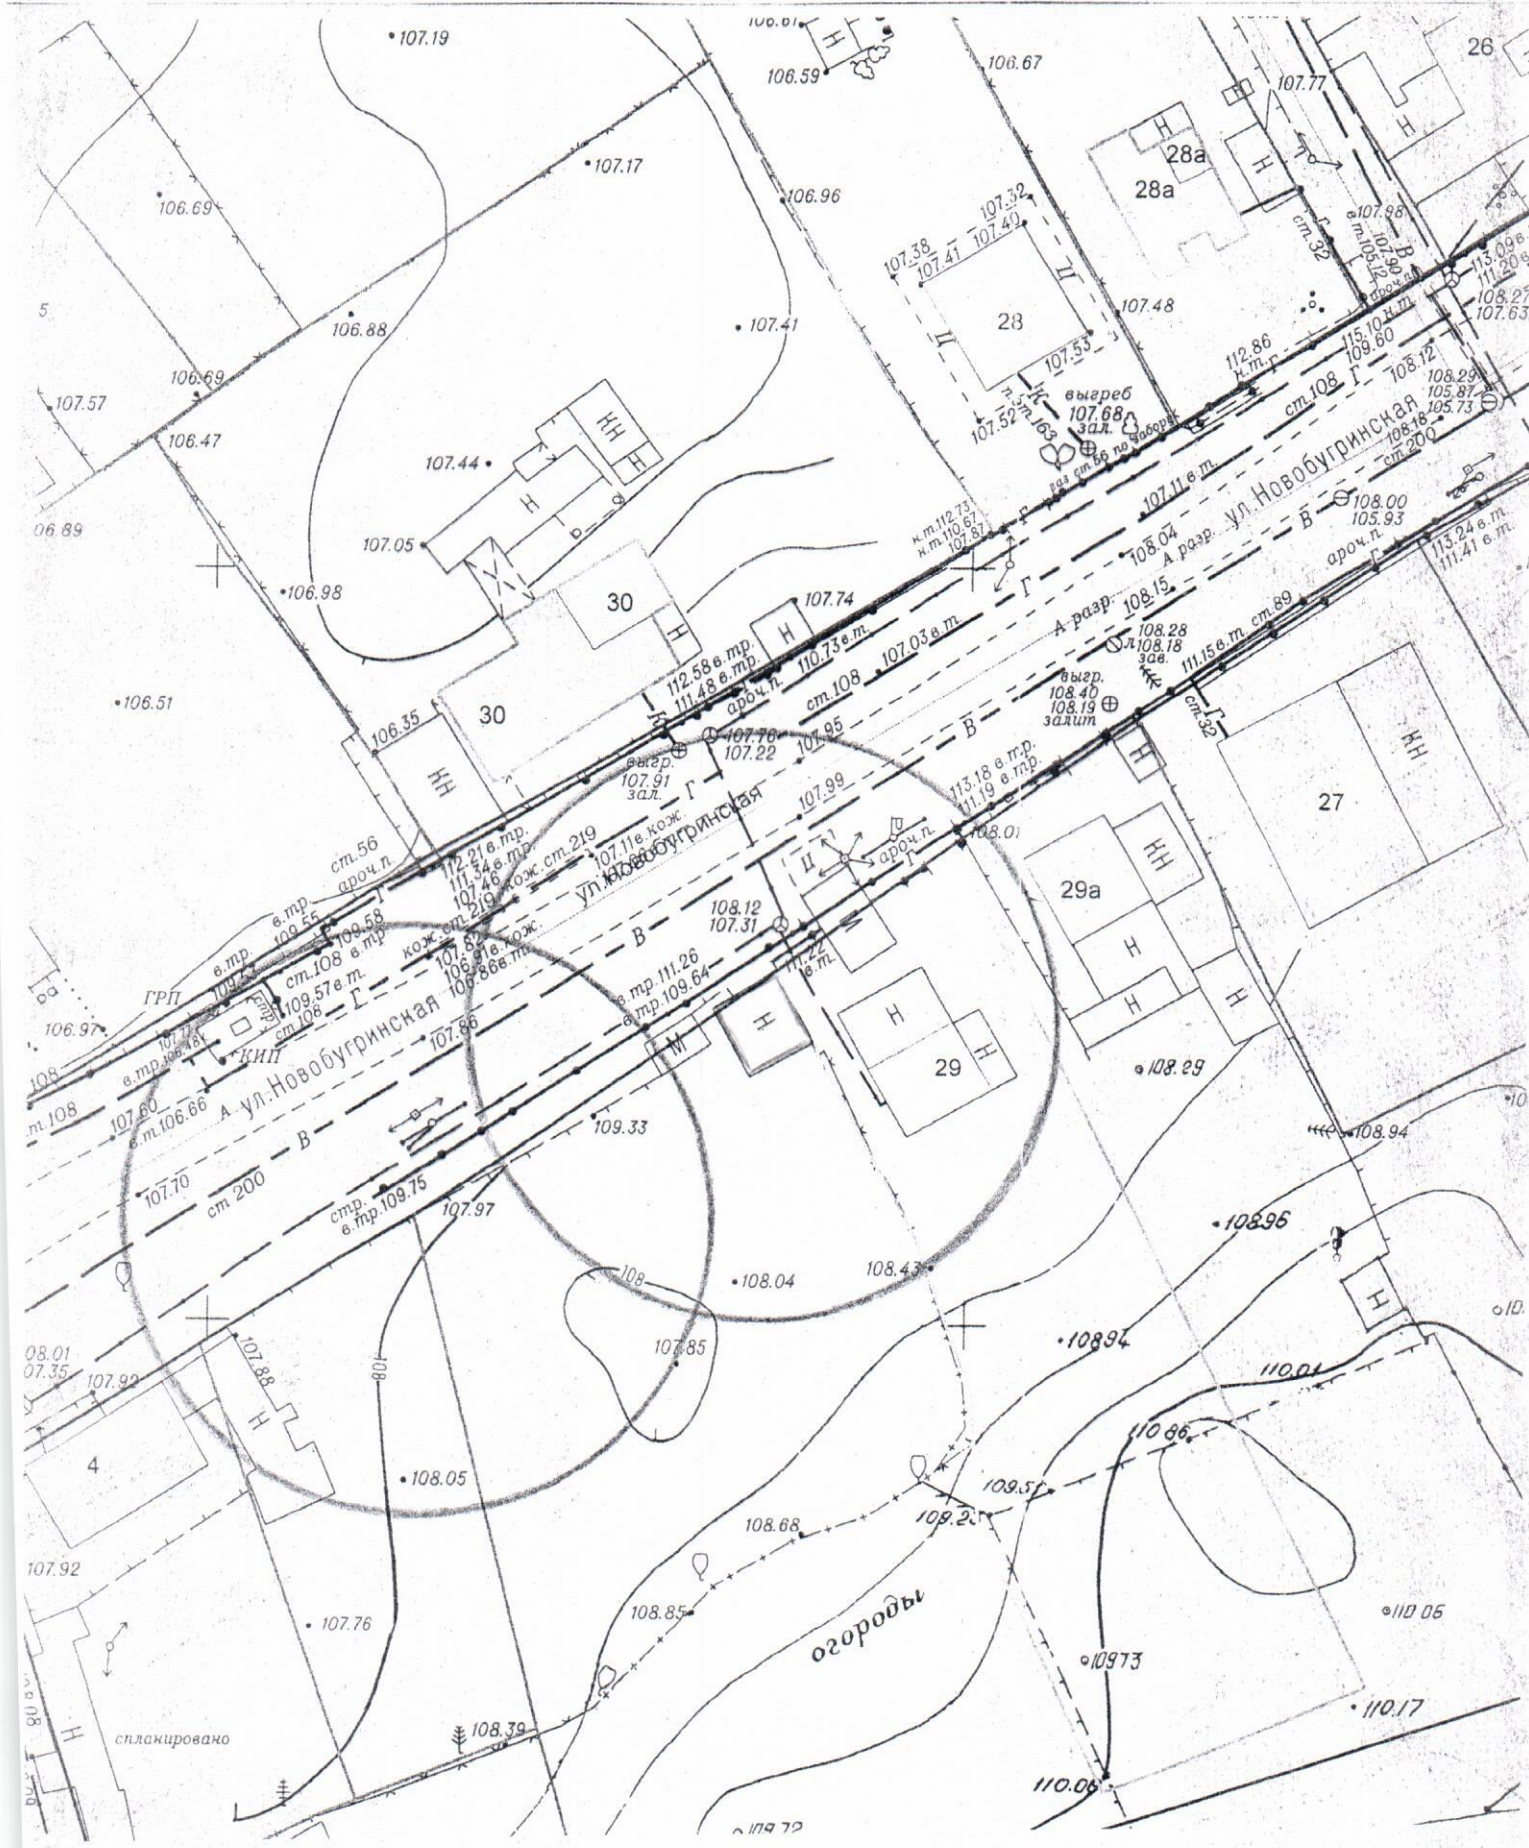

# Карта – схема территории №

по адресному ориентиру: ул. Немировича-Данченко, (145)

на топографическом плане М 1:500

# Карта – схема территории №

по адресному ориентиру: ул. Новобугринская, (29)

на топографическом плане М 1:500

Карта-схема с адресным ориентиром: ул. Шамшурина, (12)  
на топографическом плане 1:700

Карта-схема с адресным ориентиром: ул. Достоевского, (9)  
на топографическом плане 1:400

**Карта - схема**  
с адресным ориентиром: ул. Советская, (99)  
на топографическом плане М 1:500