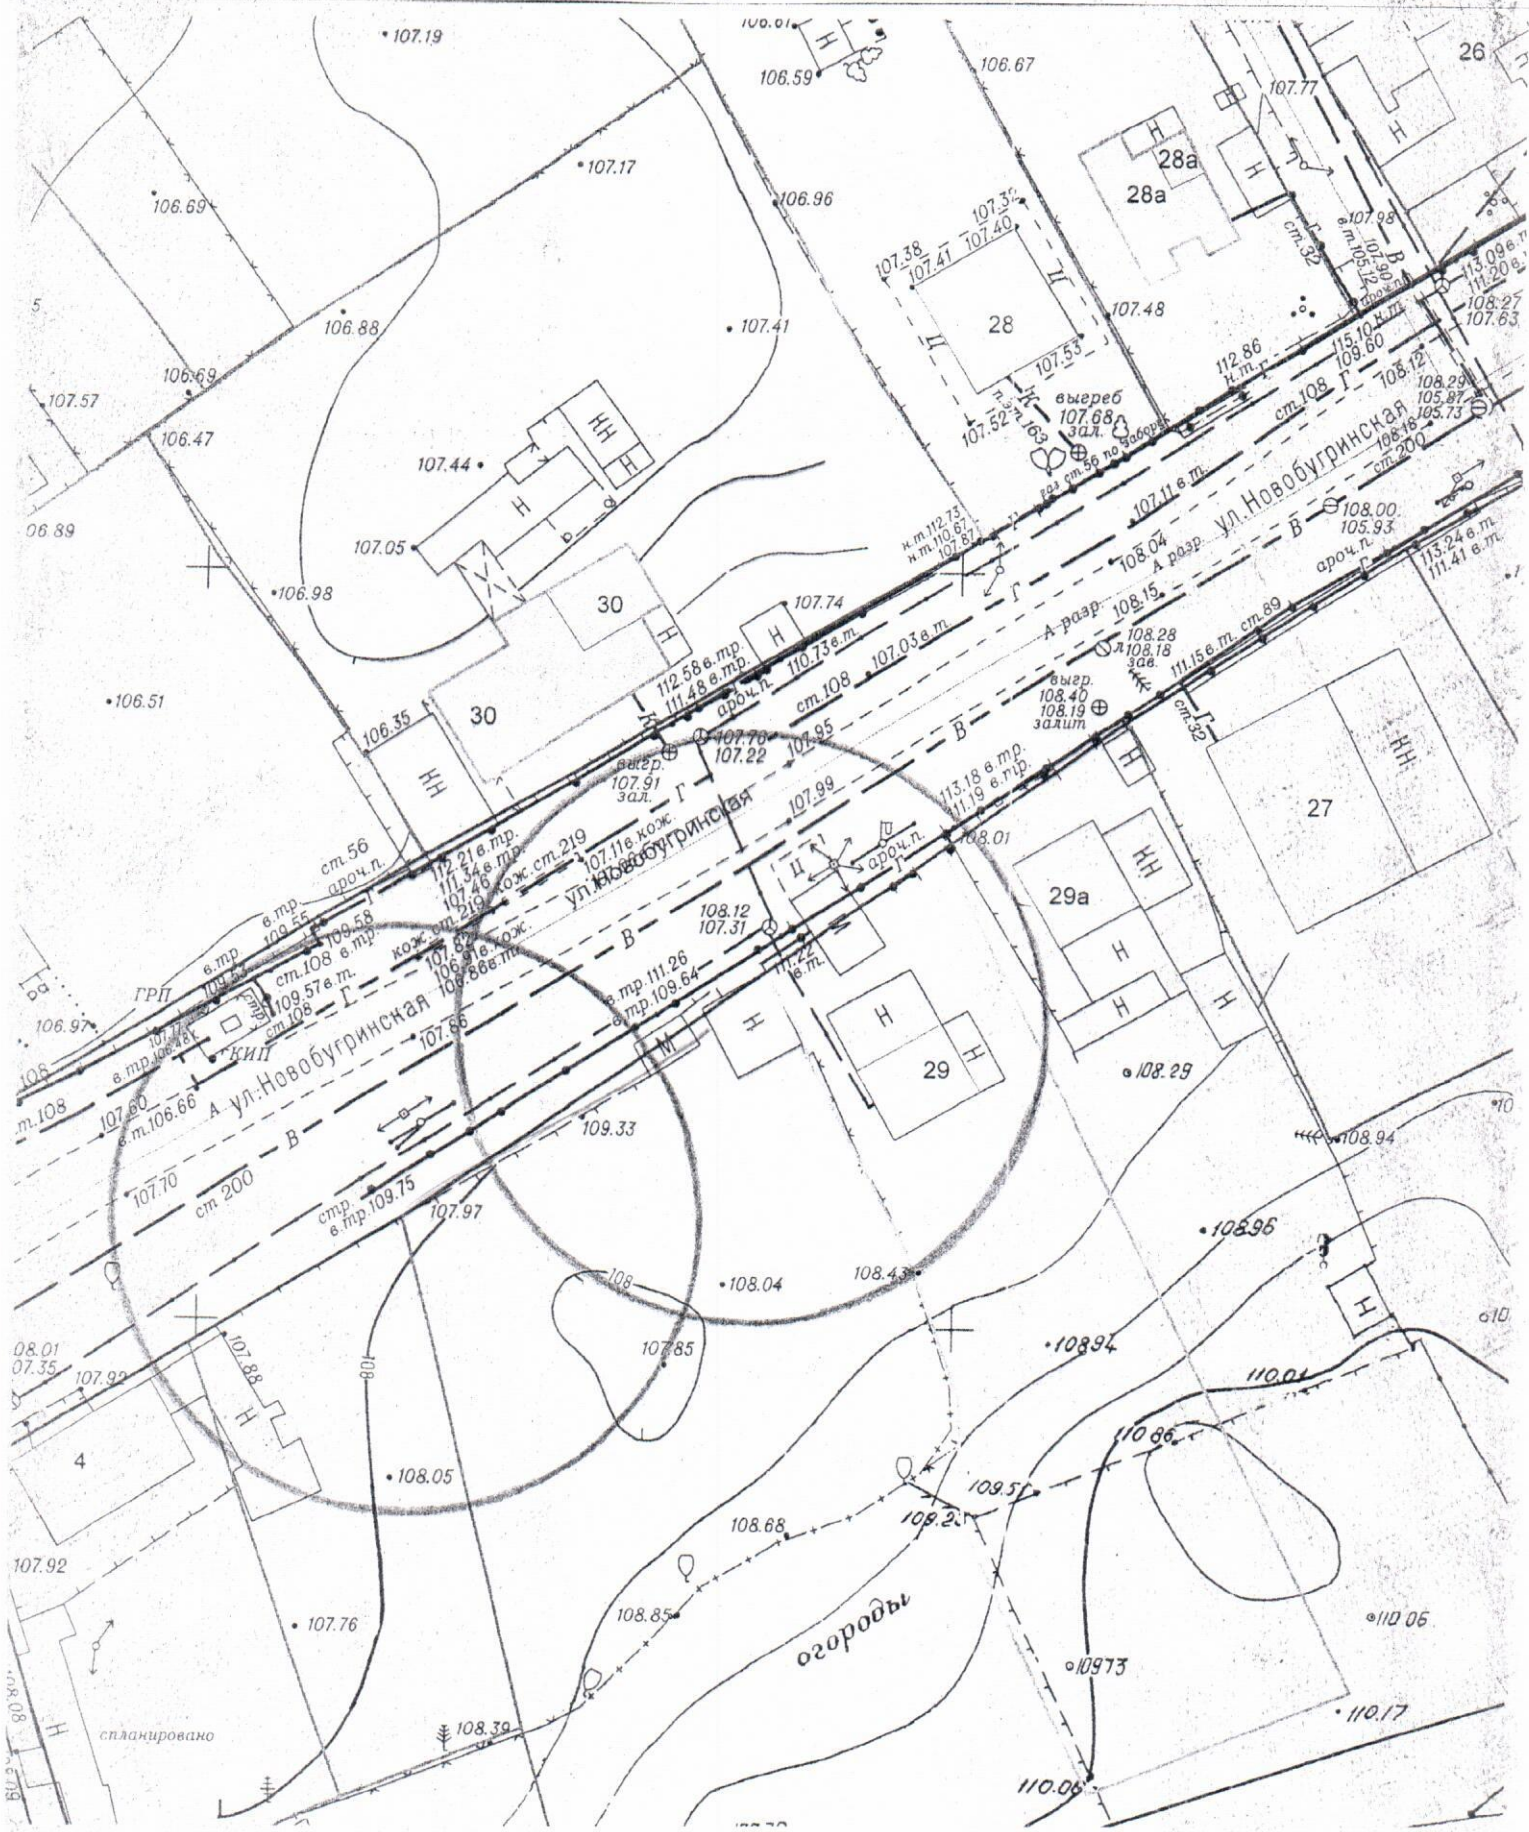

# Карта – схема территории №

по адресному ориентиру: ул. Немировича-Данченко, (145)

на топографическом плане М 1:500

# Карта – схема территории №

по адресному ориентиру: ул. Новобугринская, (29)

на топографическом плане М 1:500

# Карта-схема территории №.

по адресному ориентиру: ул. Комсомольская, (23а)

на топографическом плане М 1:500

**Карта – схема территории №**  
 по адресному ориентиру: мкр. 1-й Памирский, (6)  
 на топографическом плане М 1:500