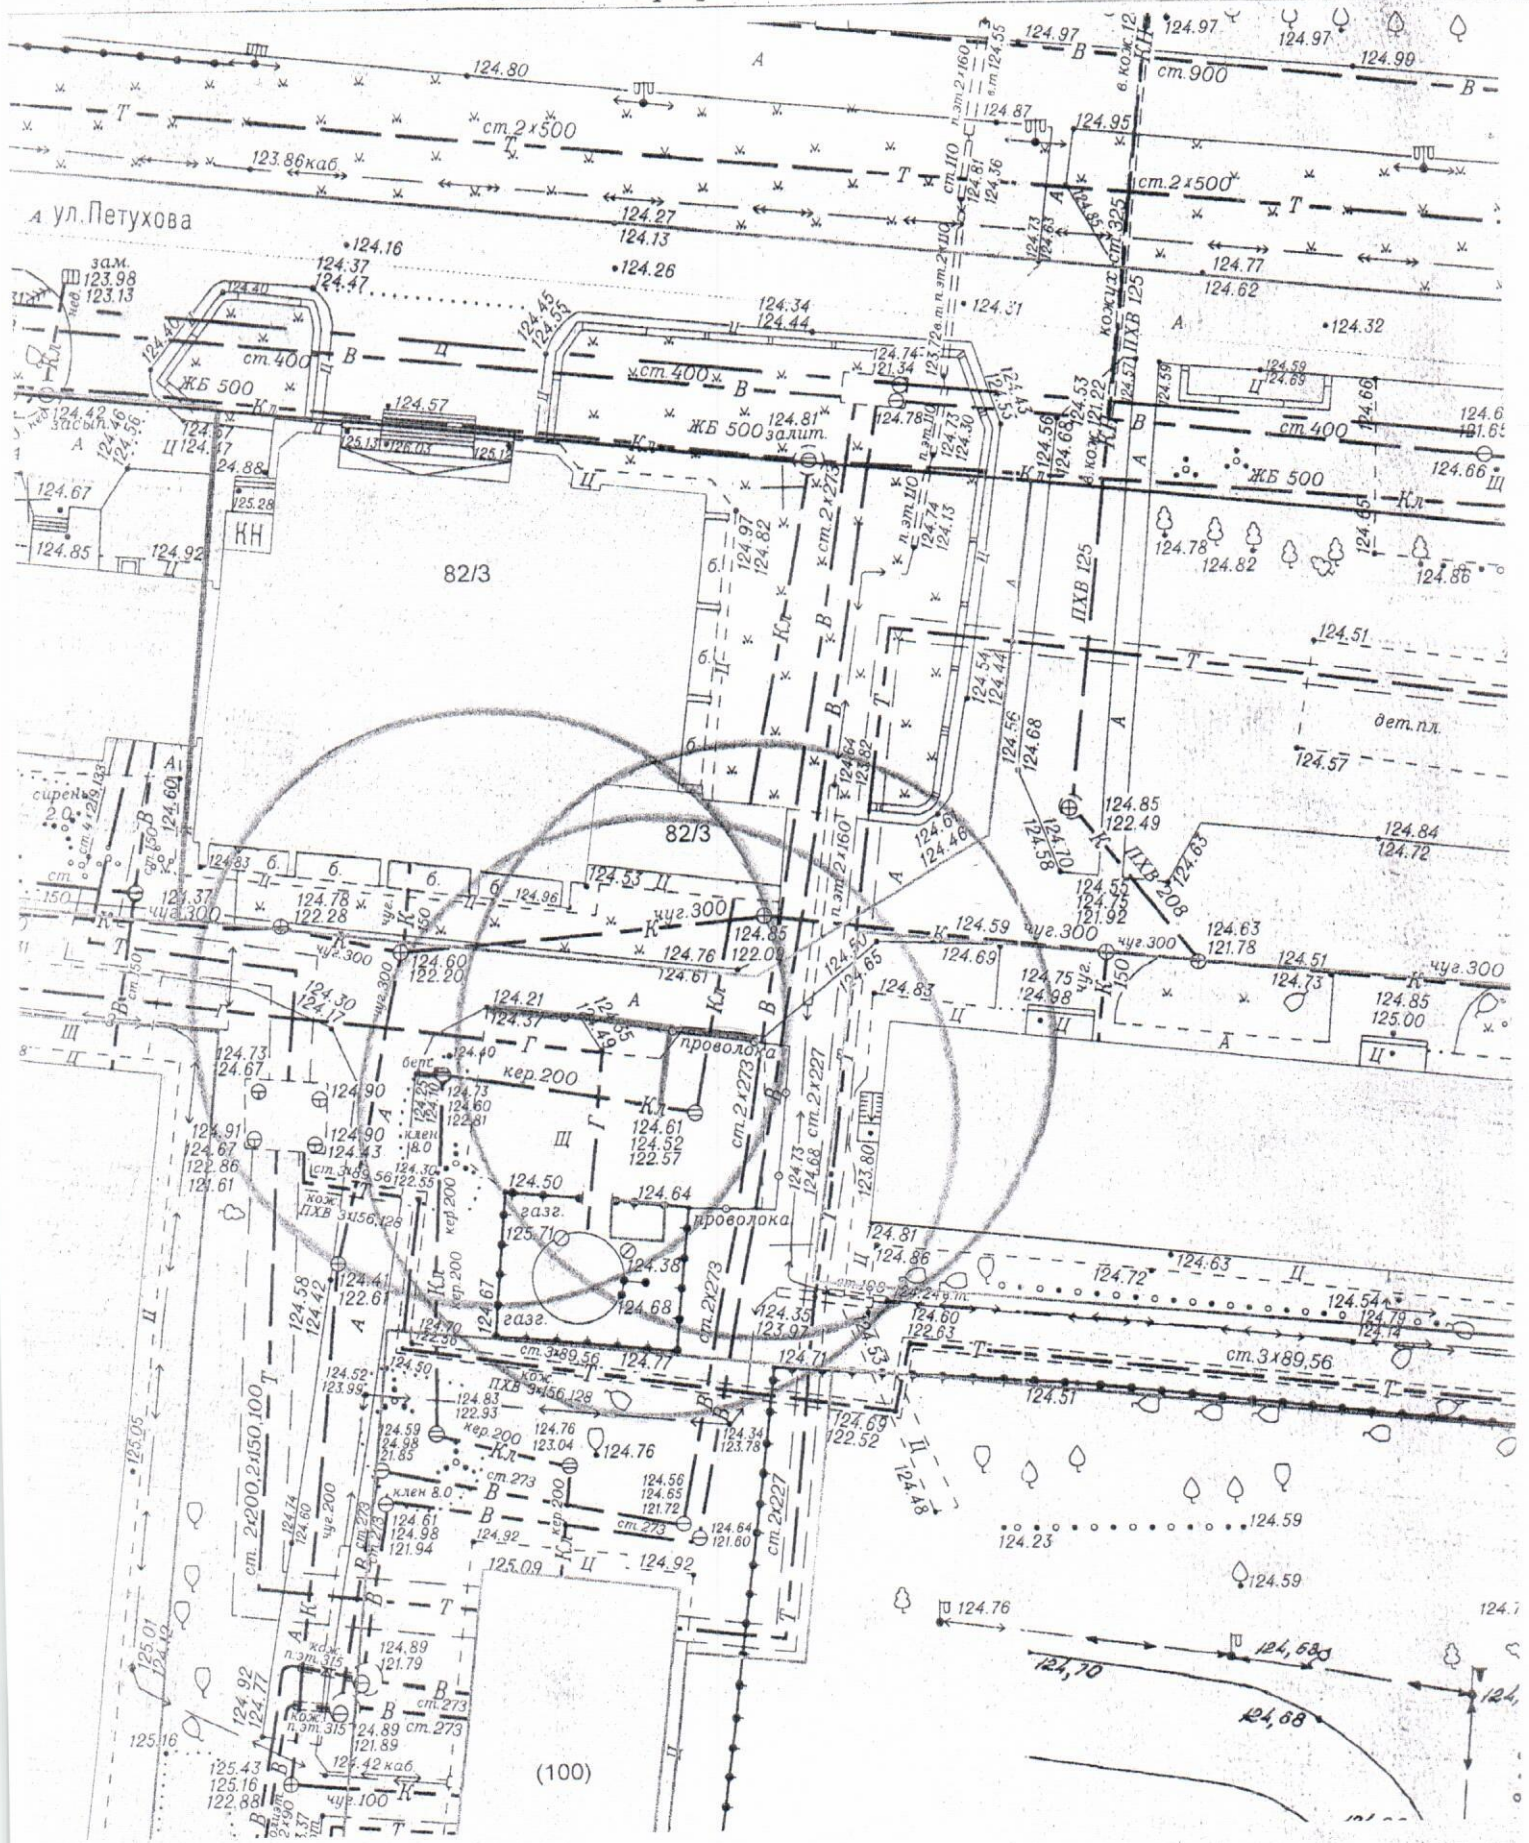

# Карта – схема территории №

по адресному ориентиру: ул. Немировича-Данченко, (145)

на топографическом плане М 1:500

# Карта – схема территории №

по адресному ориентиру: ул. Новобугринская, (29)

на топографическом плане М 1:500

# Карта – схема территории №

по адресному ориентиру: ул. Петухова, (88)

на топографическом плане М 1:500

Карта-схема территории  
размещения нестационарного объекта по ул. Звездная, (30-32)  
на топографическом плане  
М 1:500

Карта-схема с адресным ориентиром: ул. Шамшурина, (12)  
на топографическом плане 1:700

Карта-схема с адресным ориентиром: ул. Достоевского, (9)  
на топографическом плане 1:400

**Карта - схема**  
с адресным ориентиром: ул. Советская, (99)  
на топографическом плане М 1:500