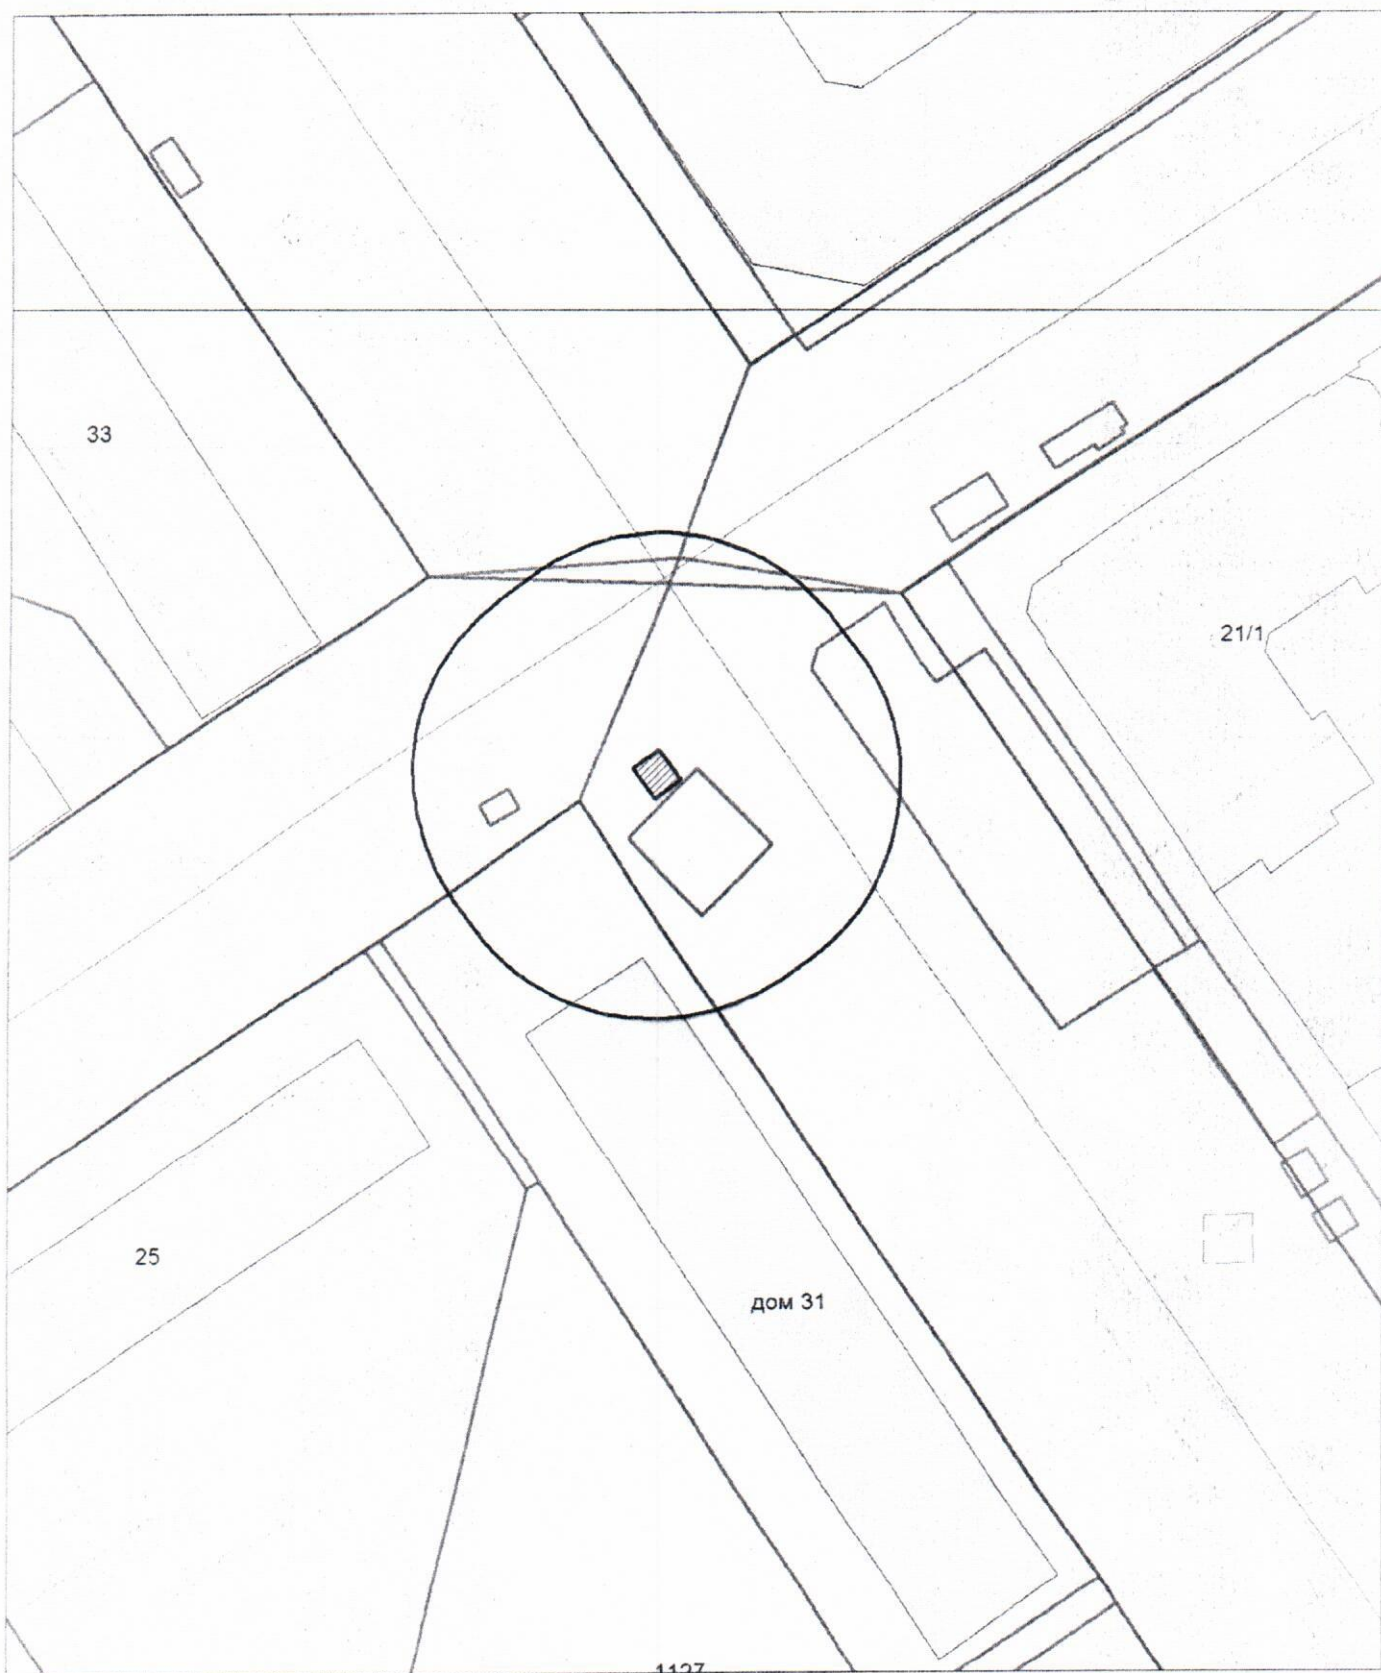

Карта-схема с адресным ориентиром:
ул. Дачная, (31)
на топографическом плане 1:700