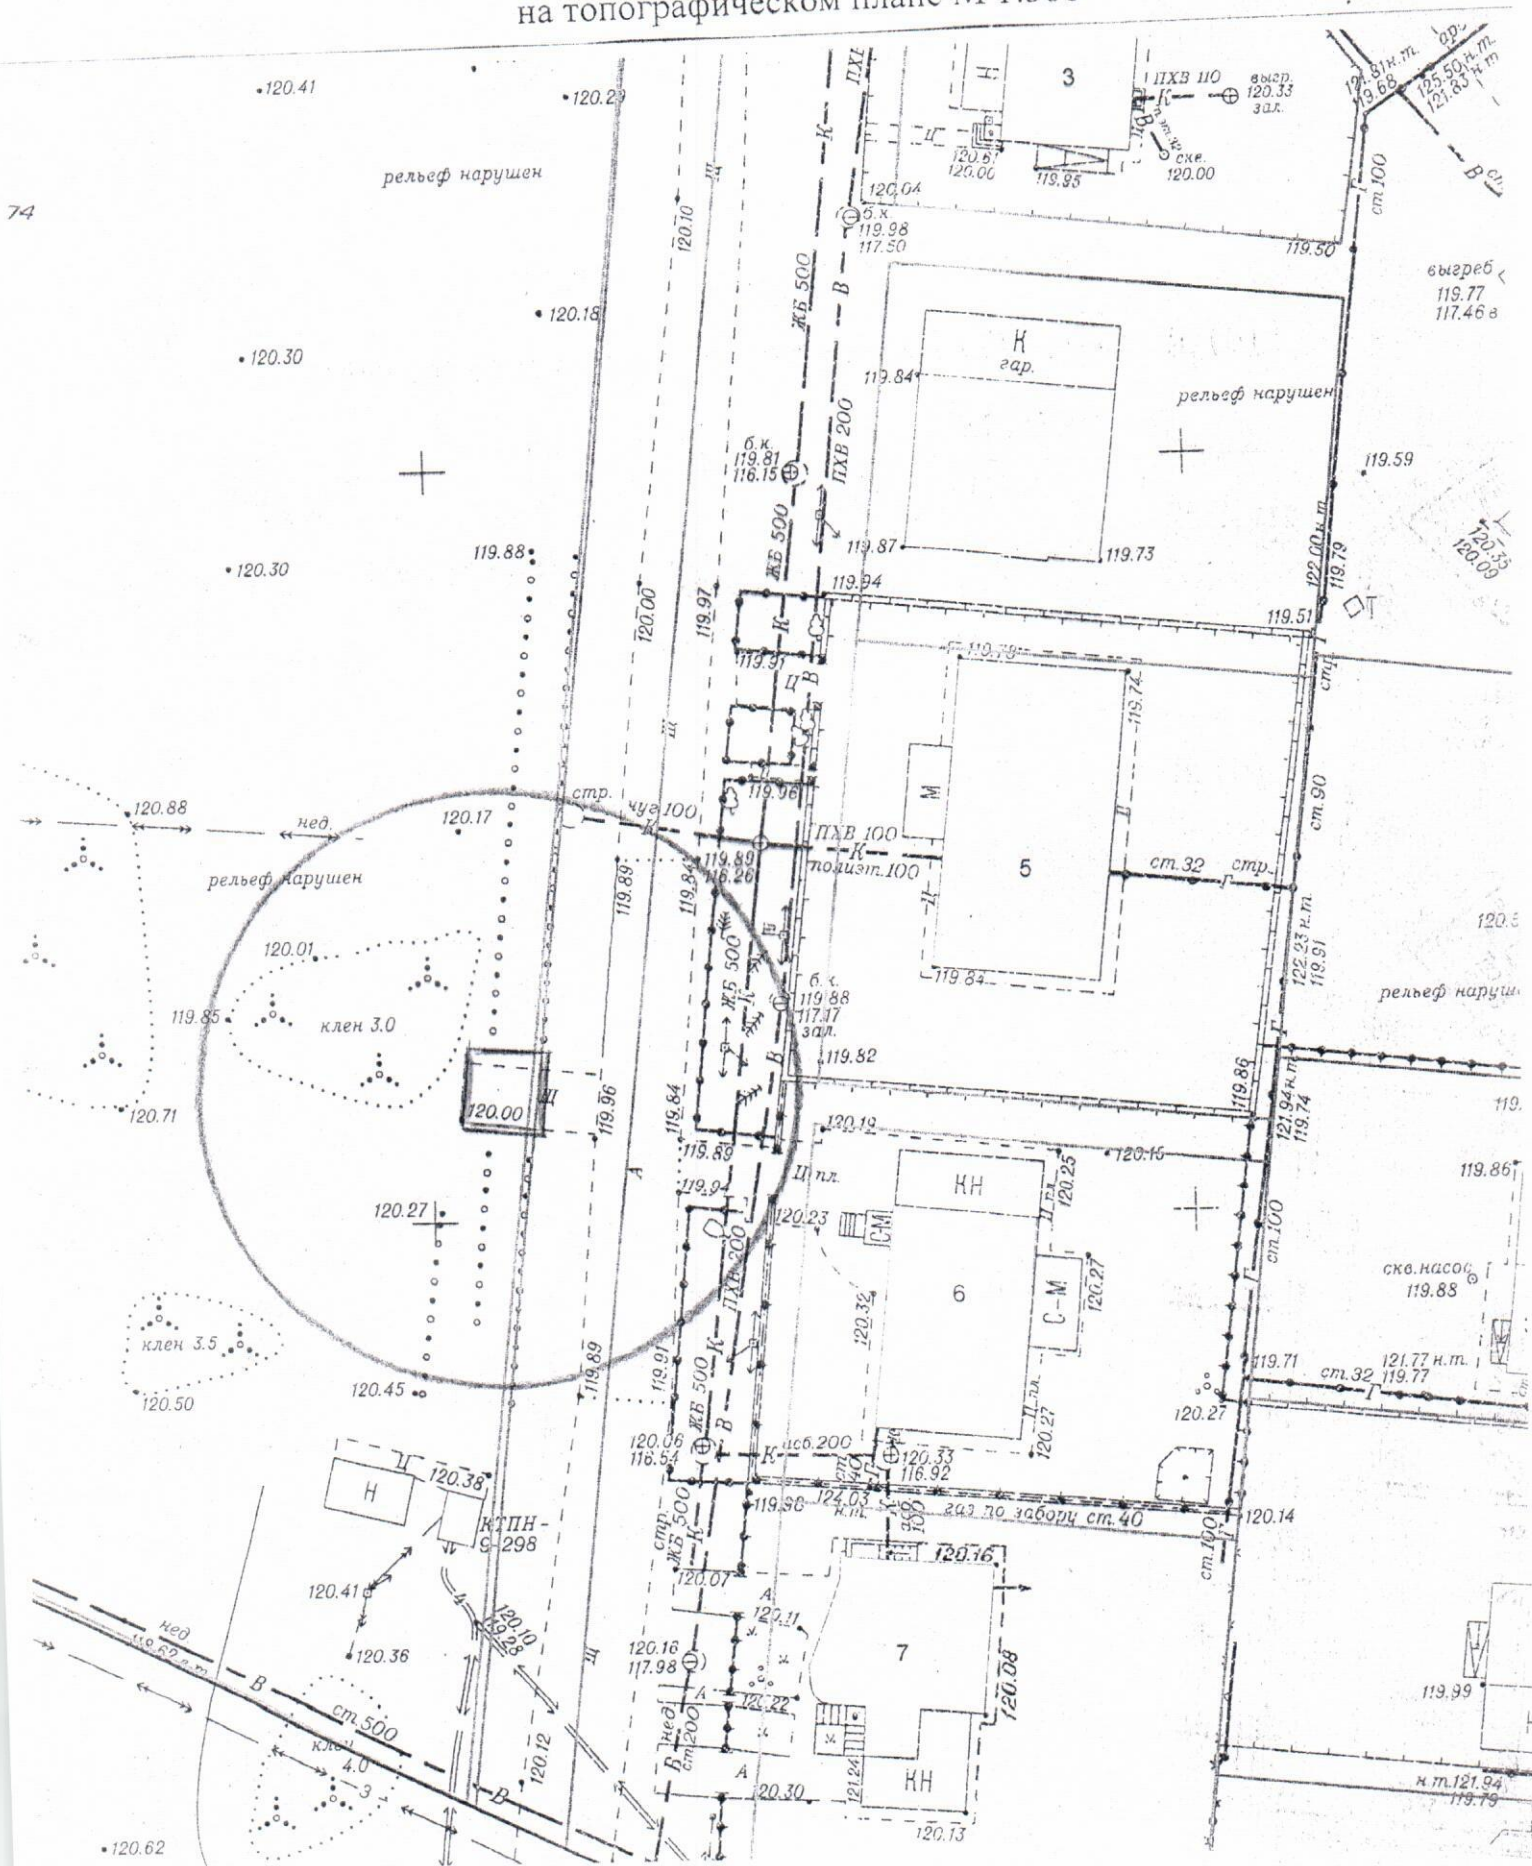

# Карта – схема территории №

по адресному ориентиру: ул. Немировича-Данченко, (145)

на топографическом плане М 1:500

# Карта-схема территории №.

по адресному ориентиру: ул. Комсомольская, (23а)

на топографическом плане М 1:500

**Карта – схема территории №**  
 по адресному ориентиру: мкр. 1-й Памирский, (6)  
 на топографическом плане М 1:500

# Карта – схема территории №

по адресному ориентиру: ул. Петухова, (88)

на топографическом плане М 1:500

Карта-схема территории  
размещения нестационарного объекта по ул. Звездная, (30-32)  
на топографическом плане  
М 1:500

Карта-схема с адресным ориентиром: ул. Шамшурина, (12)  
на топографическом плане 1:700

Карта-схема с адресным ориентиром: ул. Достоевского, (9)  
на топографическом плане 1:400

**Карта - схема**  
с адресным ориентиром: ул. Советская, (99)  
на топографическом плане М 1:500