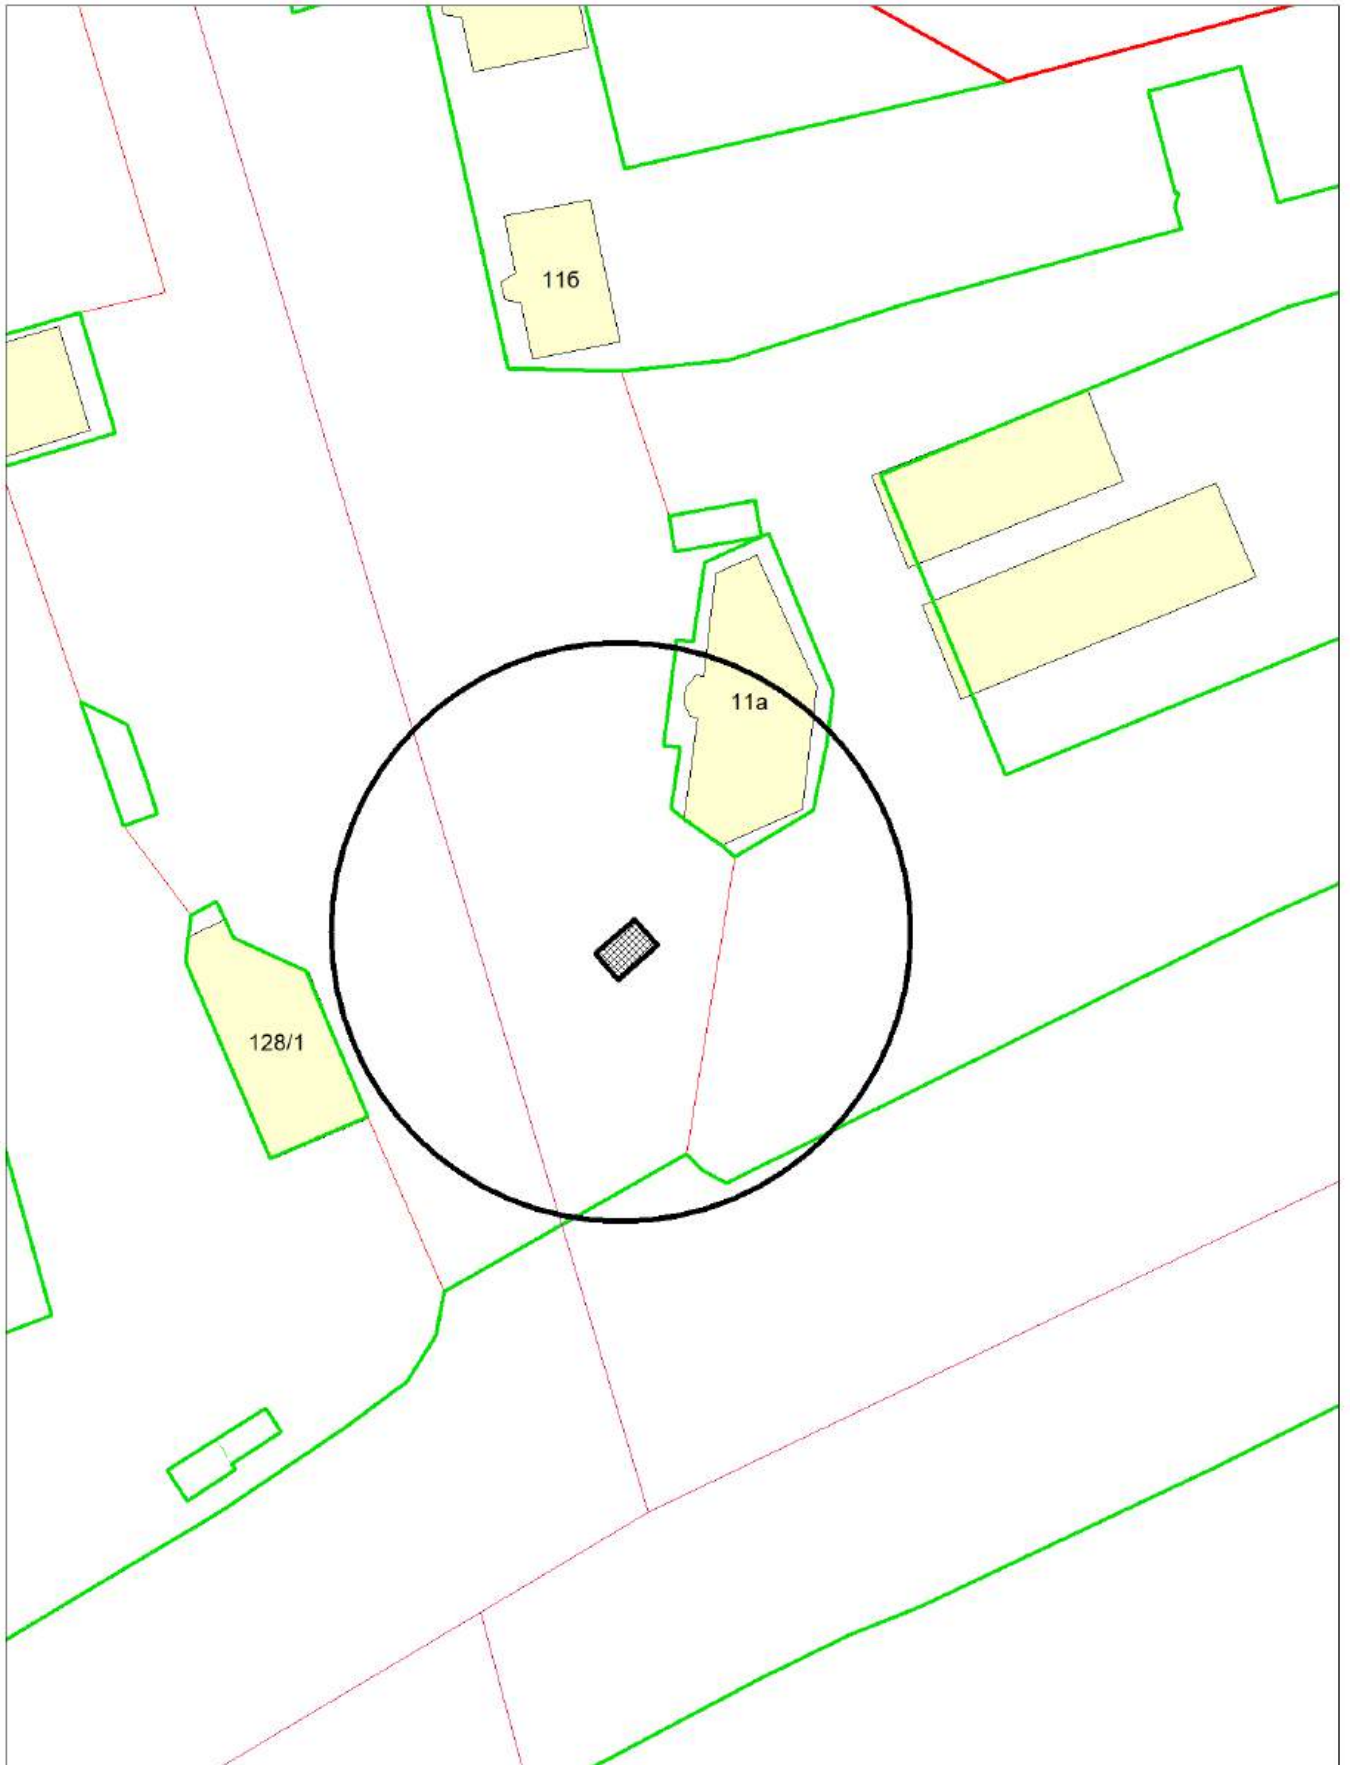

Схема территории по адресу: Гусинобродское шоссе, (11)
в масштабе М 1:500

Карта - схема
с адресным ориентиром: ул. Селезнева, (28)
на топографическом плане М 1:500

Карта - схема

с адресным ориентиром: ул. Доватора, (25 к.1)
на топографическом плане М 1:500

КАРТА-СХЕМА ТЕРРИТОРИИ
по адресу ориентир: г.Новосибирск, ул.Новоуральская, (38а)
на топографическом плане
М 1:500

 - нестационарный объект - металлический гараж

КАРТА-СХЕМА ТЕРРИТОРИИ
по адресу ориентир: г.Новосибирск, ул.Новоуральская, (38а)
на топографическом плане
М 1:500

 - нестационарный объект - металлический гараж.

КАРТА-СХЕМА ТЕРРИТОРИИ
по адресному ориентиру: г. Новосибирск, ул. Новоуральская, (38а)
на топографическом плане
М 1:500

- нестационарные объекты- три металлических конструкции (бытовки)

**Карта-схема с адресным ориентиром: ул. Бородинская, (8)
на топографическом плане 1:700**