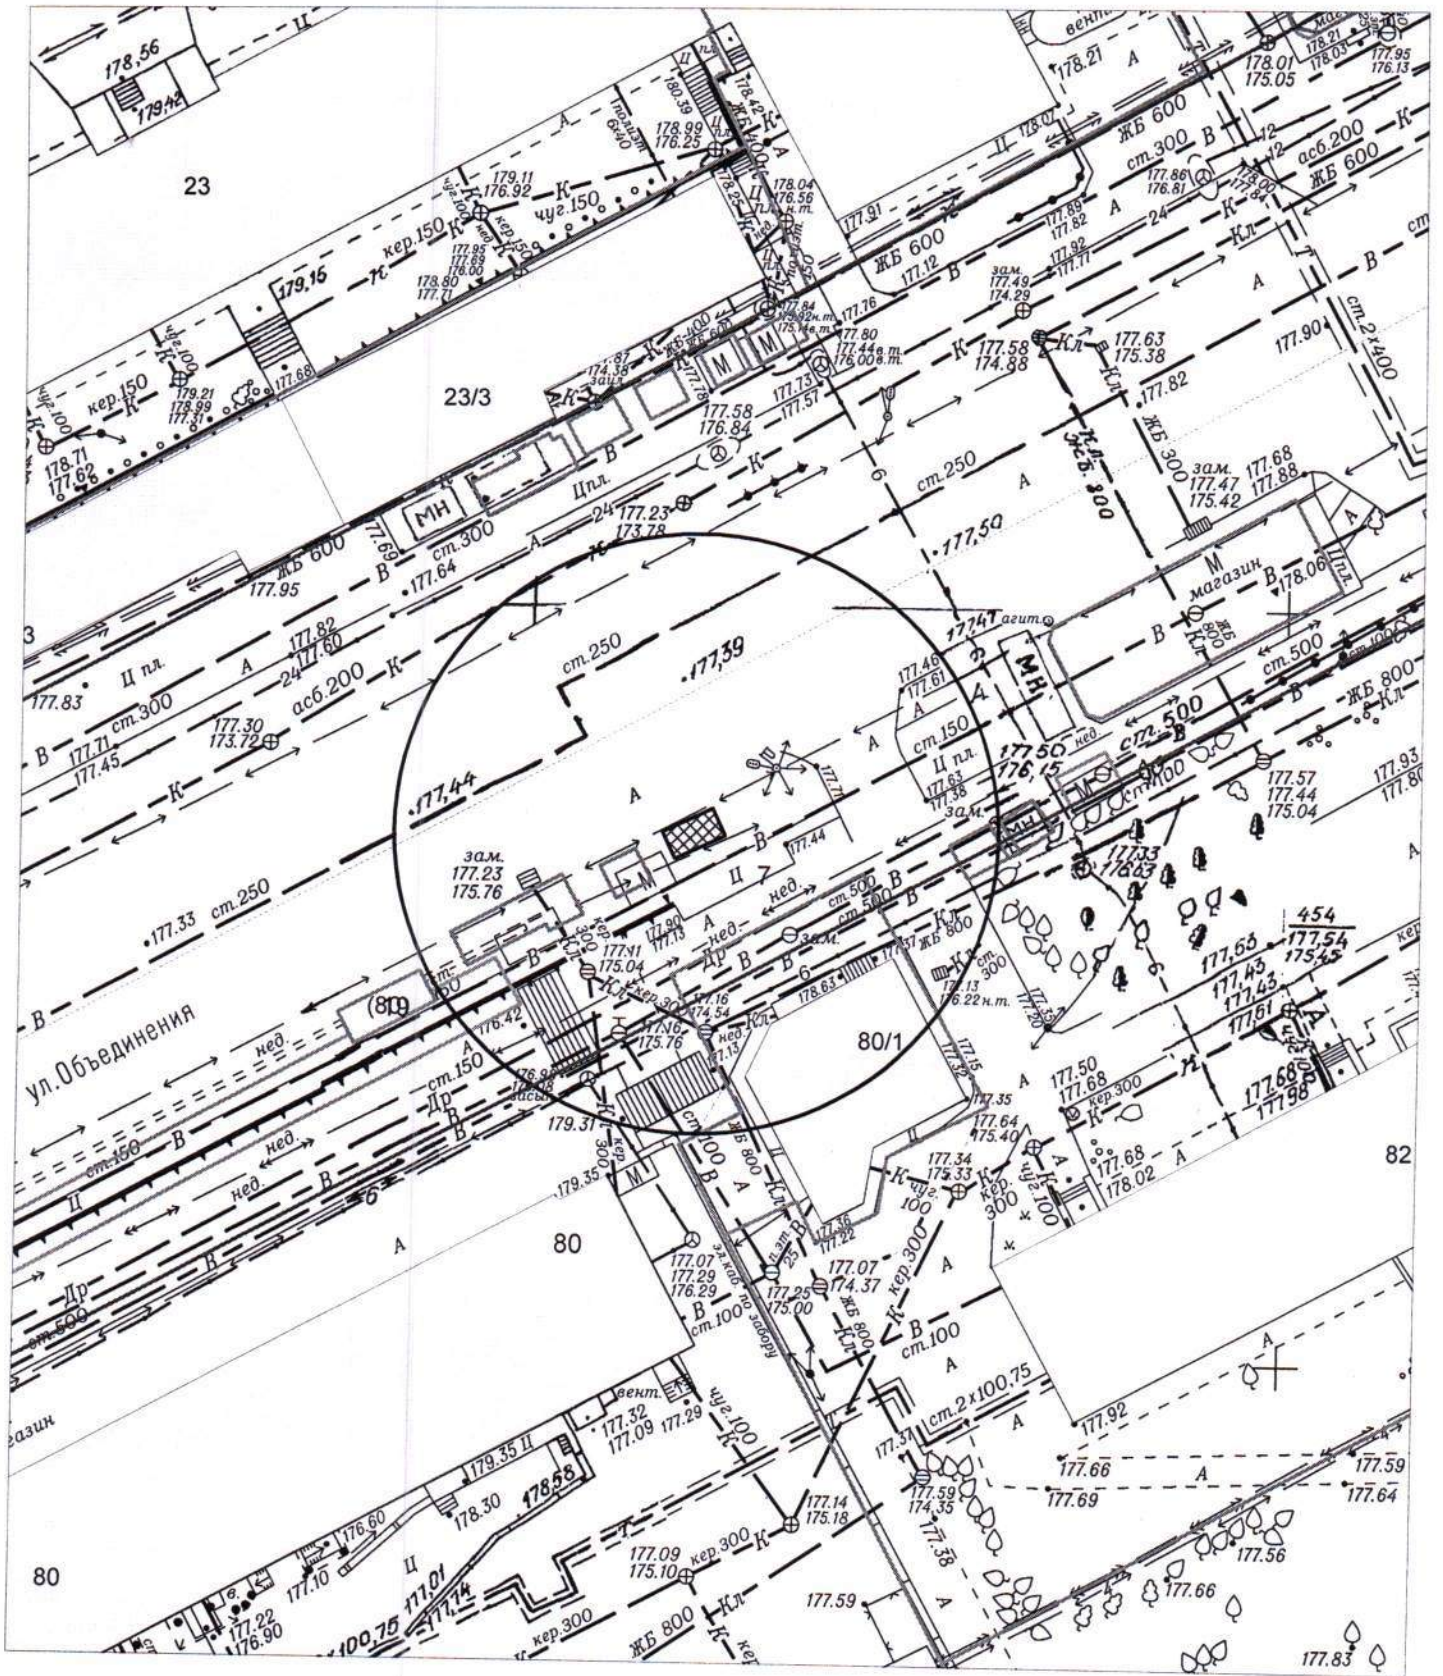

КАРТА - СХЕМА территории
по адресному ориентиру: г. Новосибирск, ул. Объединения, (80)
на топографическом плане М 1:500

Условные обозначения:

- киоск АО "АРП-Фрам"