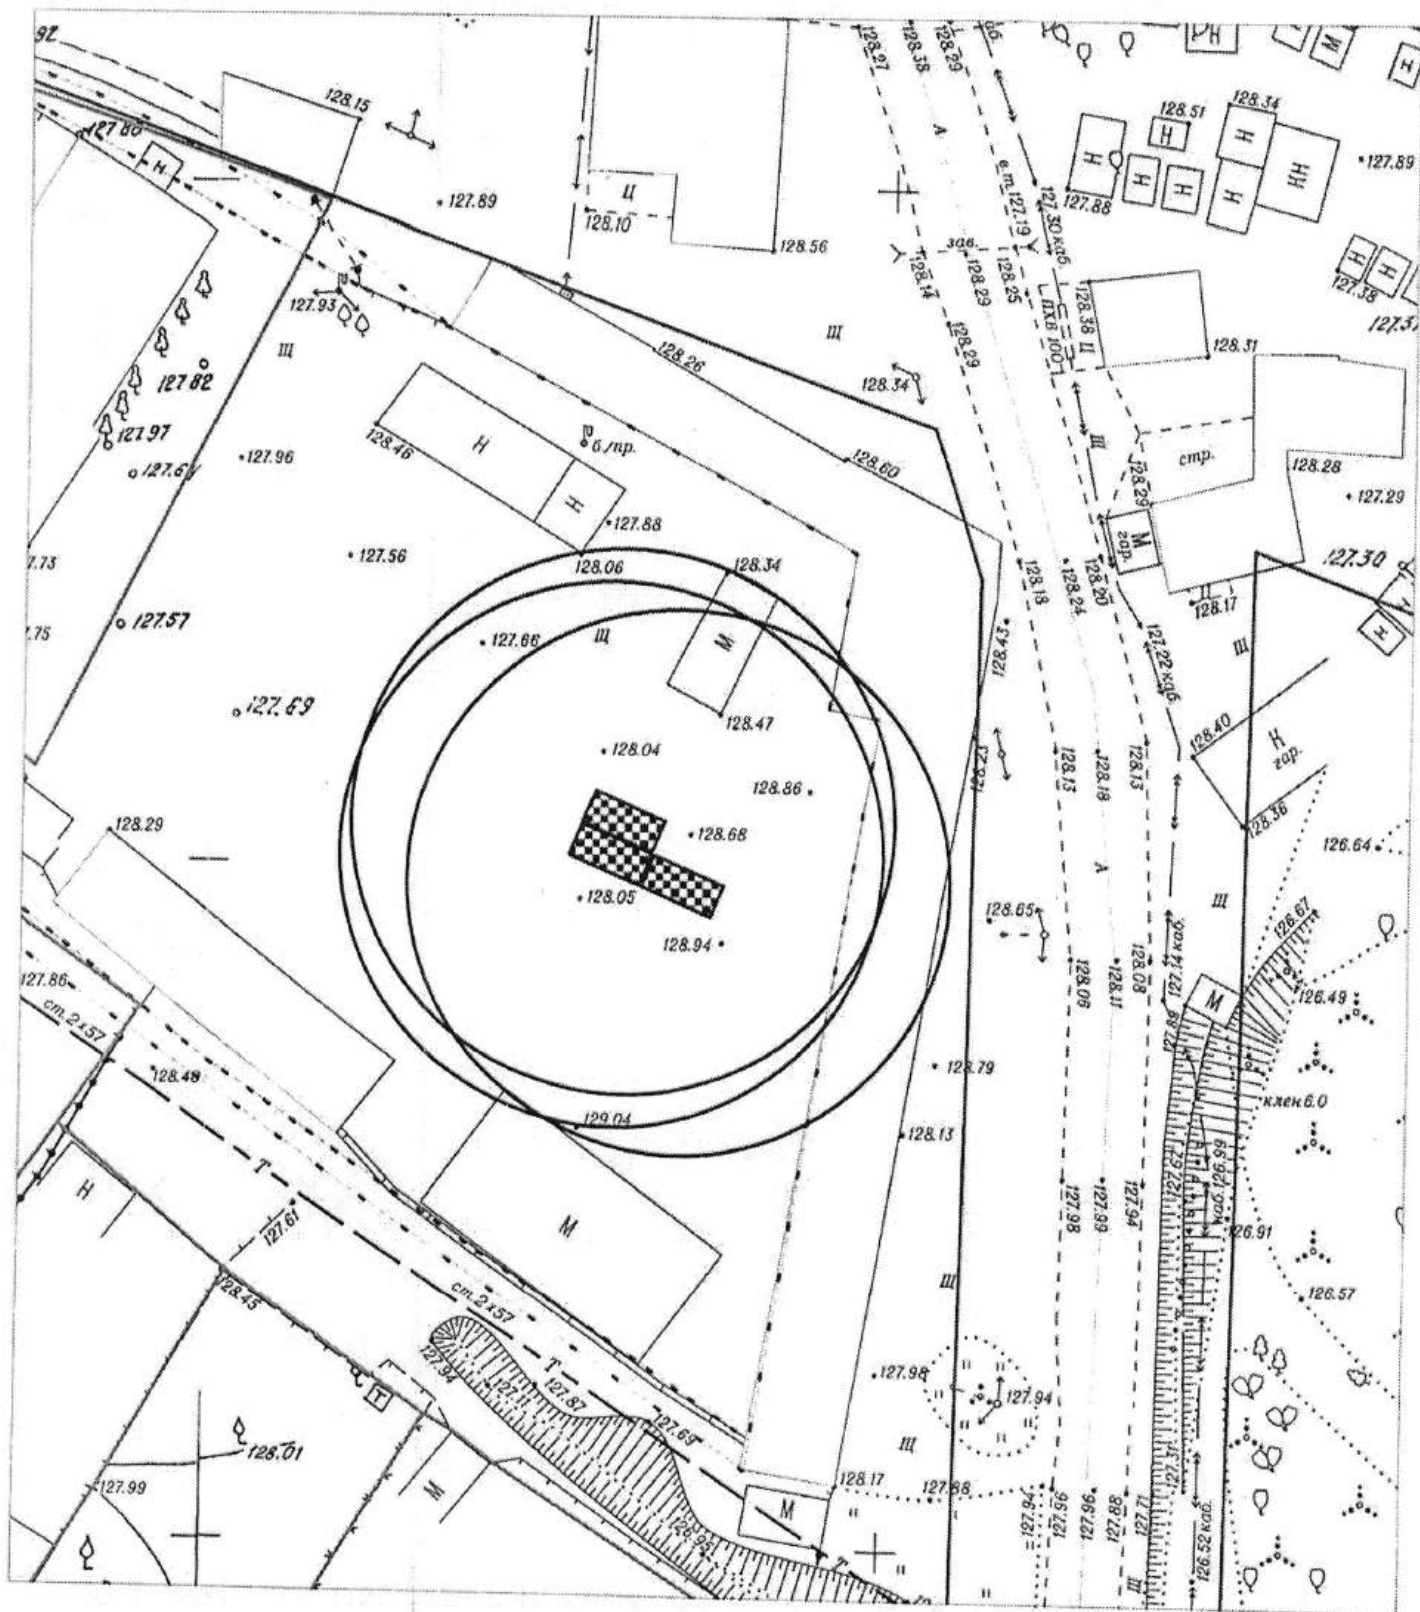

КАРТА-СХЕМА ТЕРРИТОРИИ
по адресному ориентиру: г. Новосибирск, ул. Новоуральская, (38а)
на топографическом плане
М 1:500

- нестационарные объекты- три металлических конструкции (бытовки)