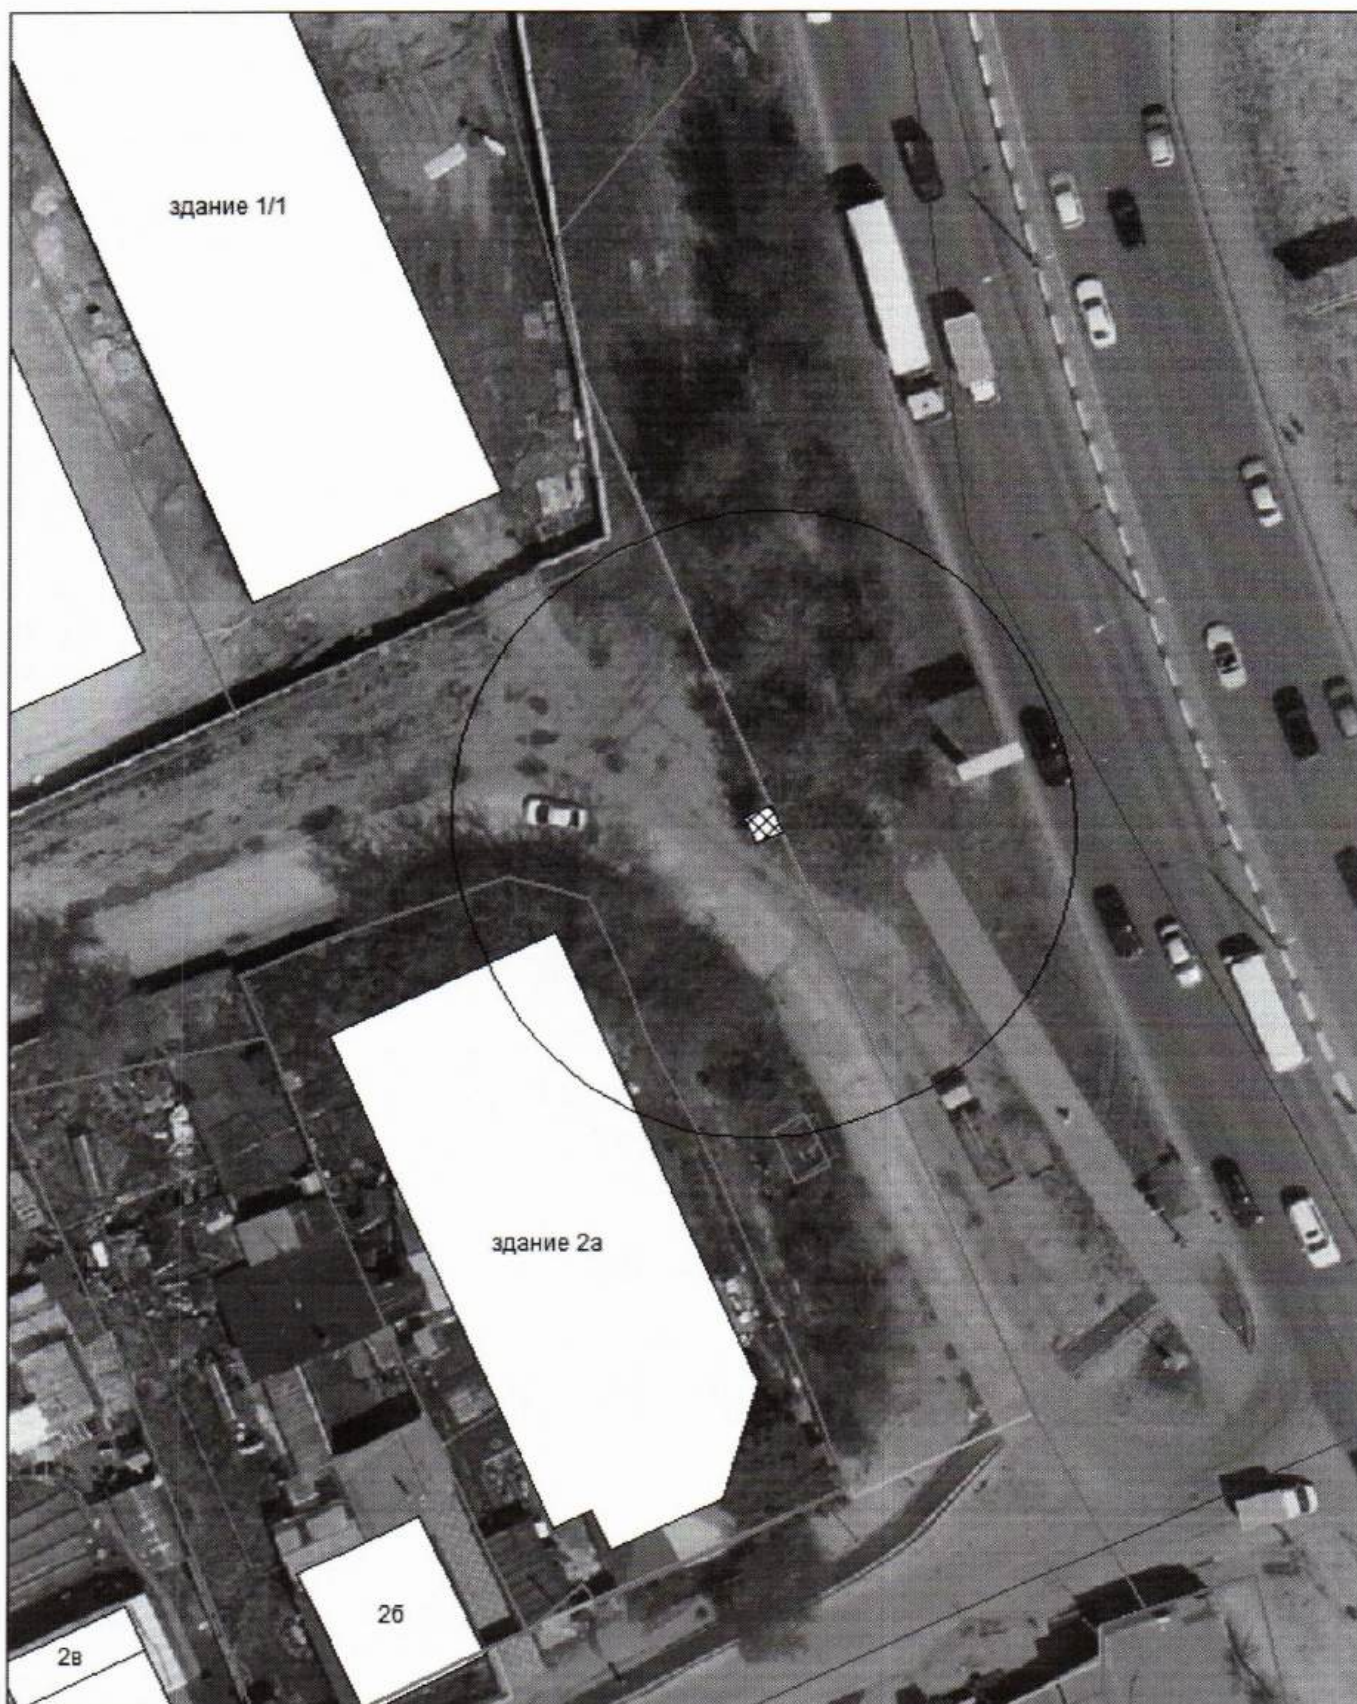

**Карта-схема с адресным ориентиром: ул. Бестужева, (2А)
на топографическом плане 1:700**