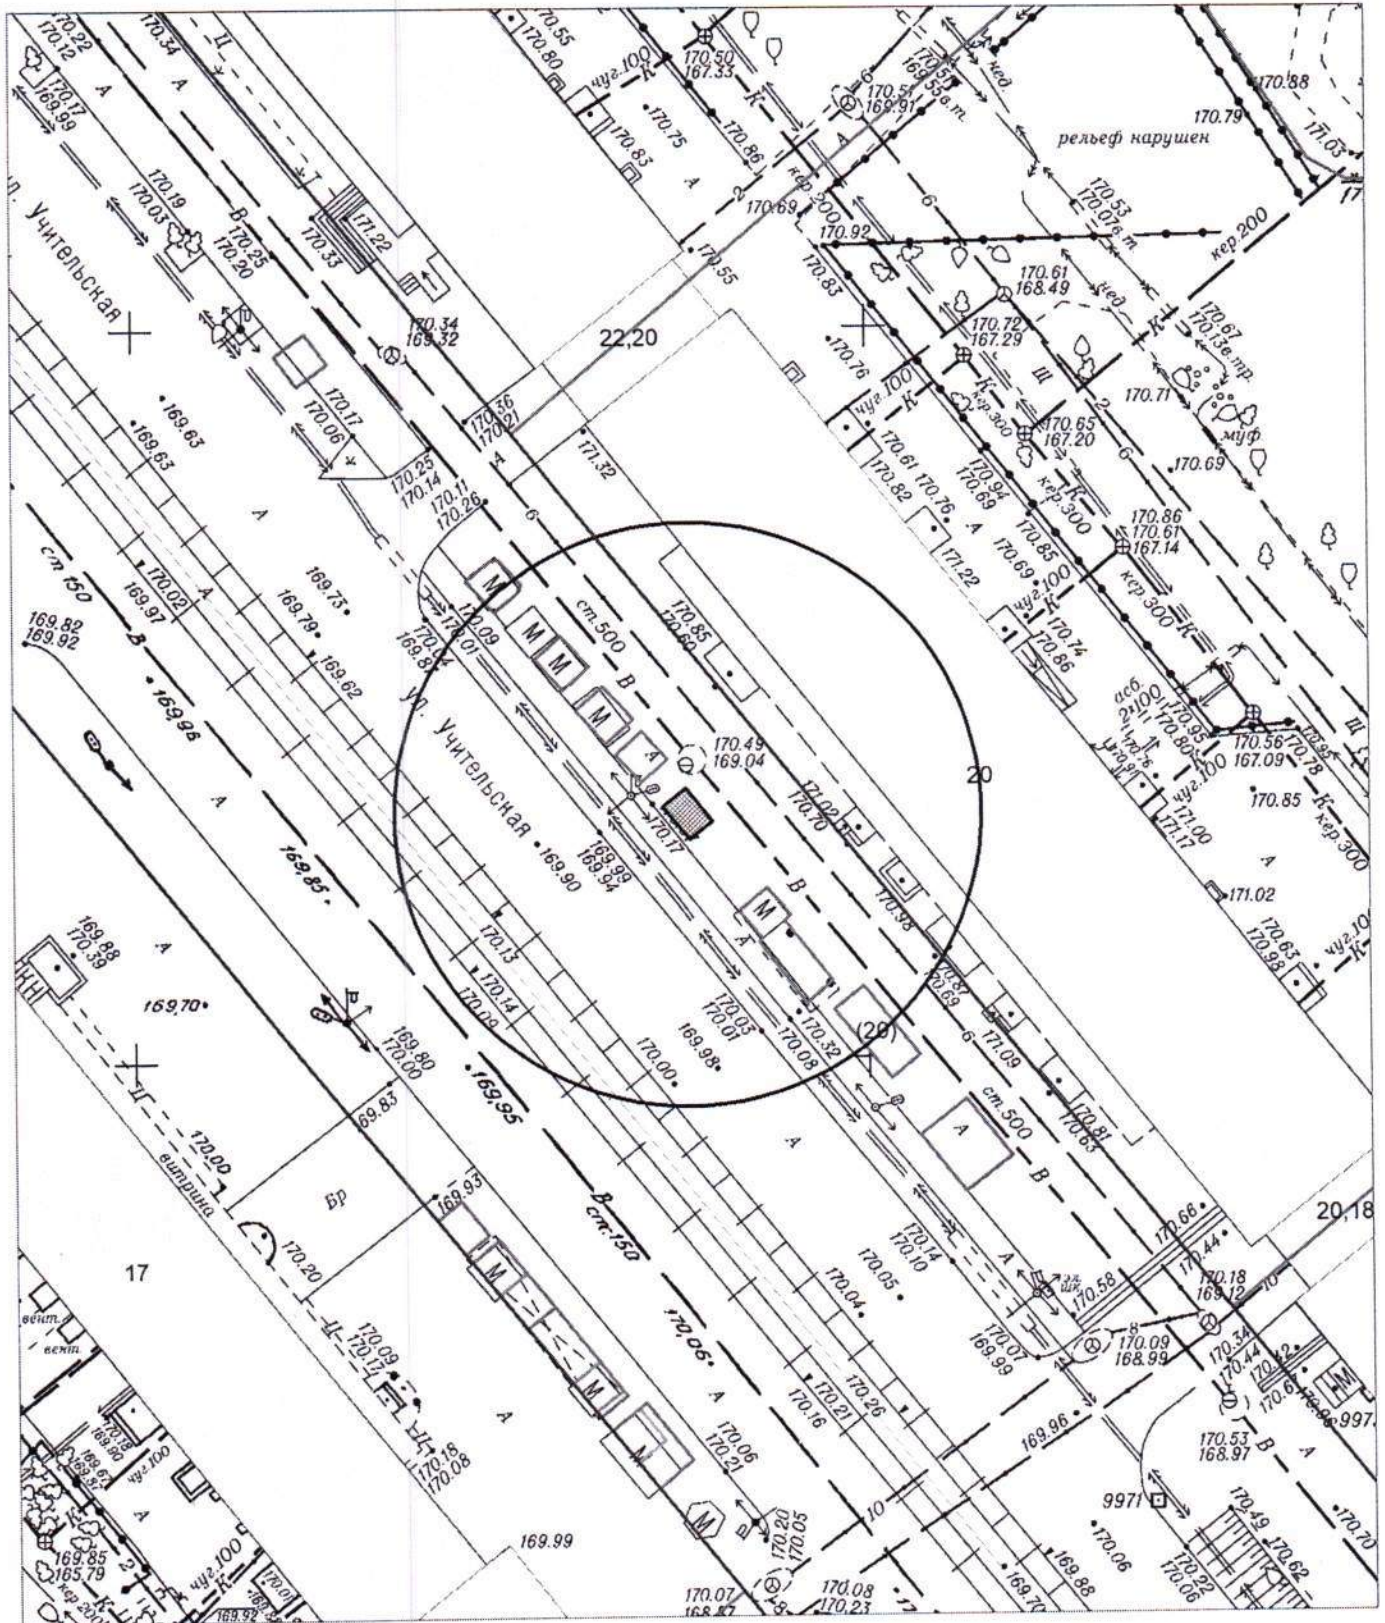

КАРТА-СХЕМА территории
по адресному ориентиру: г. Новосибирск, ул. Учительская, (20)
на топографическом плане М 1:500

Условные обозначения:

- торговый киоск