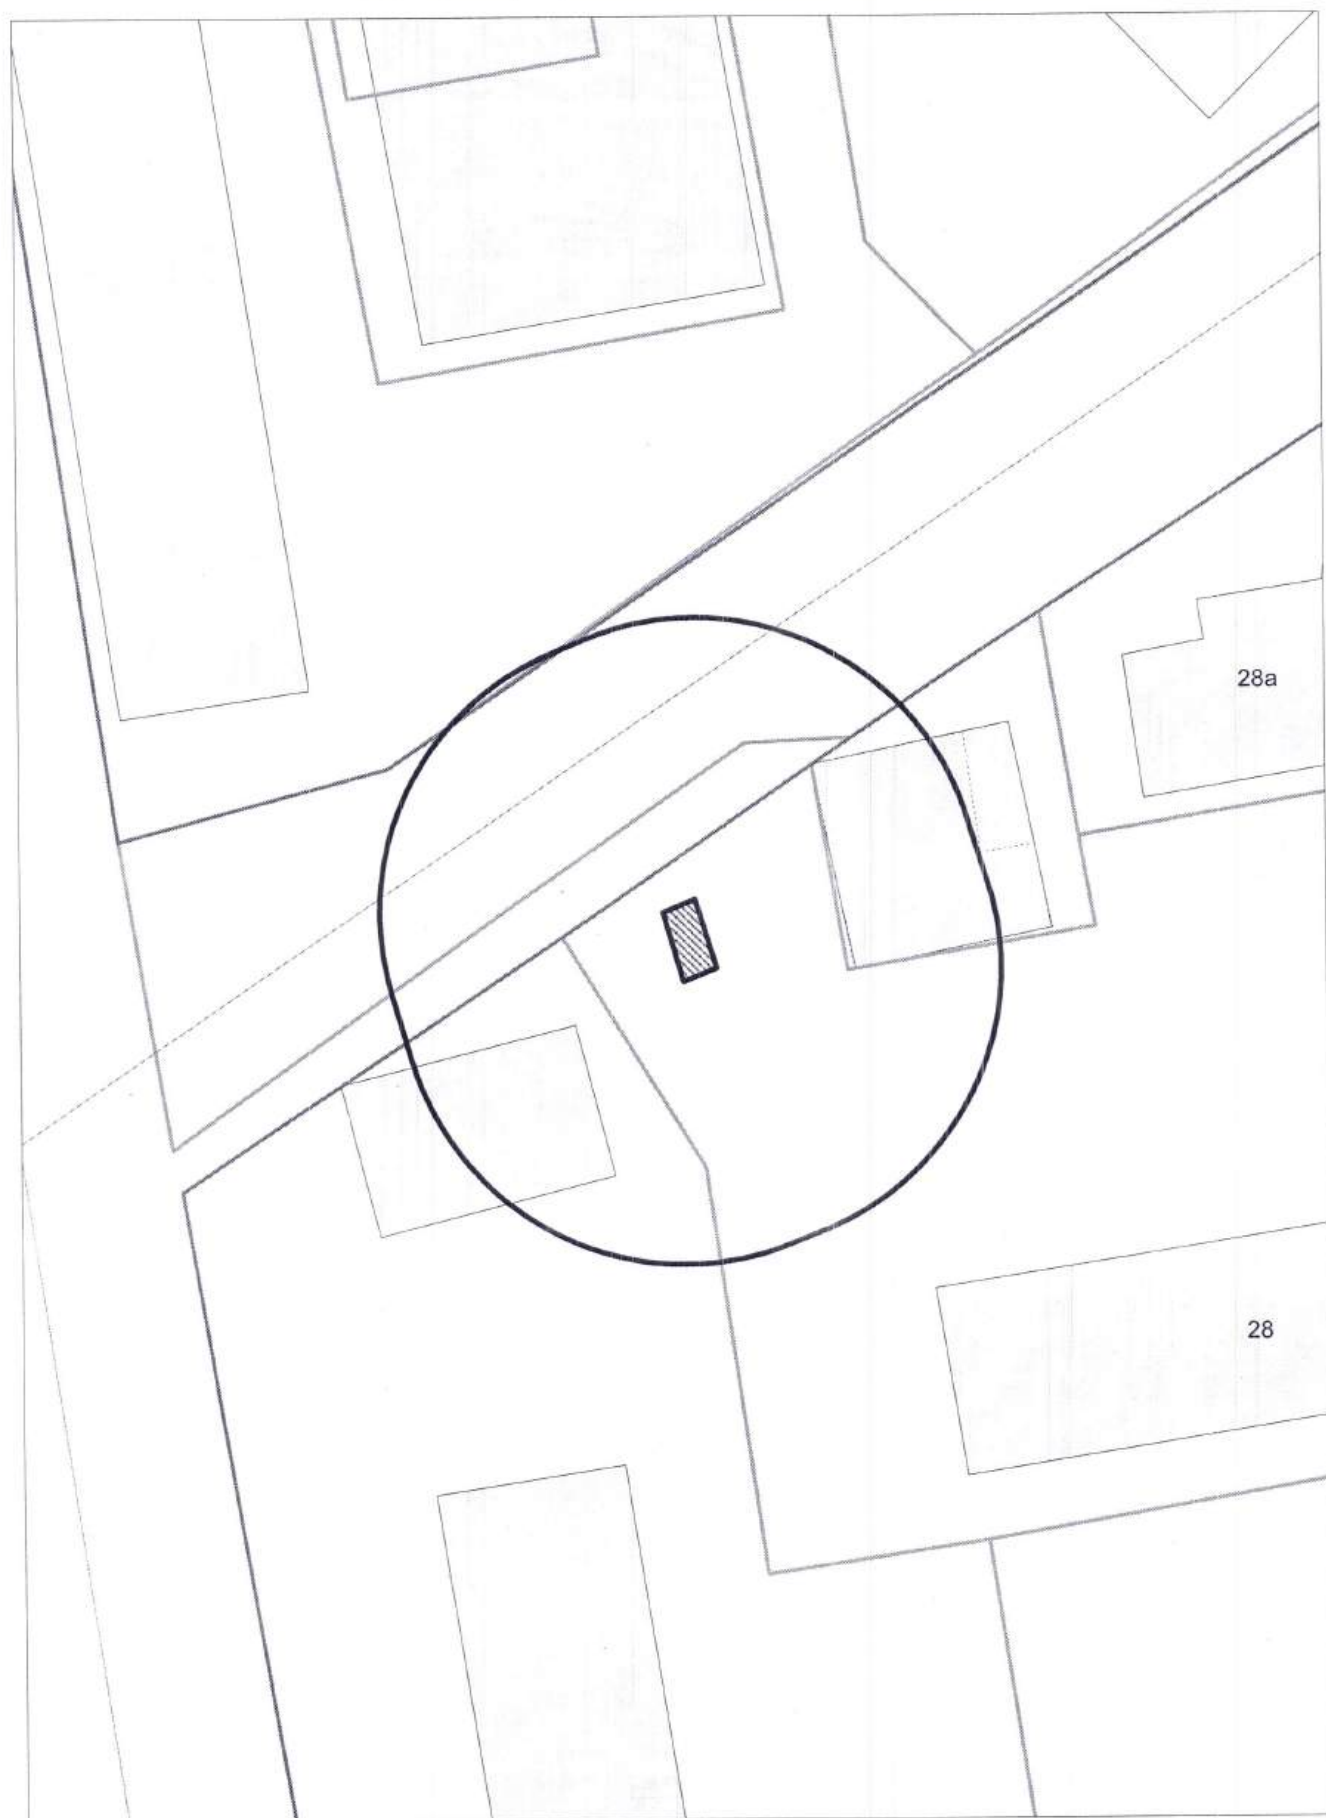

Схема территории по адресу: Гусинобродское шоссе, (11)
в масштабе М 1:500

Карта - схема
с адресным ориентиром: ул. Селезнева, (28)
на топографическом плане М 1:500

Карта - схема

с адресным ориентиром: ул. Доватора, (25 к.1)
на топографическом плане М 1:500

КАРТА-СХЕМА ТЕРРИТОРИИ
по адресу ориентир: г.Новосибирск, ул.Новоуральская, (38а)
на топографическом плане
М 1:500

 - нестационарный объект - металлический гараж

КАРТА-СХЕМА ТЕРРИТОРИИ
по адресу ориентир: г.Новосибирск, ул.Новоуральская, (38а)
на топографическом плане
М 1:500

Условные обозначения:

- торговый киоск

КАРТА-СХЕМА территории
по адресному ориентиру: г. Новосибирск, ул. Учительская, (20)
на топографическом плане М 1:500

Условные обозначения:

- торговый киоск

КАРТА - СХЕМА территории
 по адресному ориентиру: г. Новосибирск, ул. Макаренко, (19)
 на топографическом плане М 1:500

**Карта-схема с адресным ориентиром: ул. Бородинская, (8)
на топографическом плане 1:700**