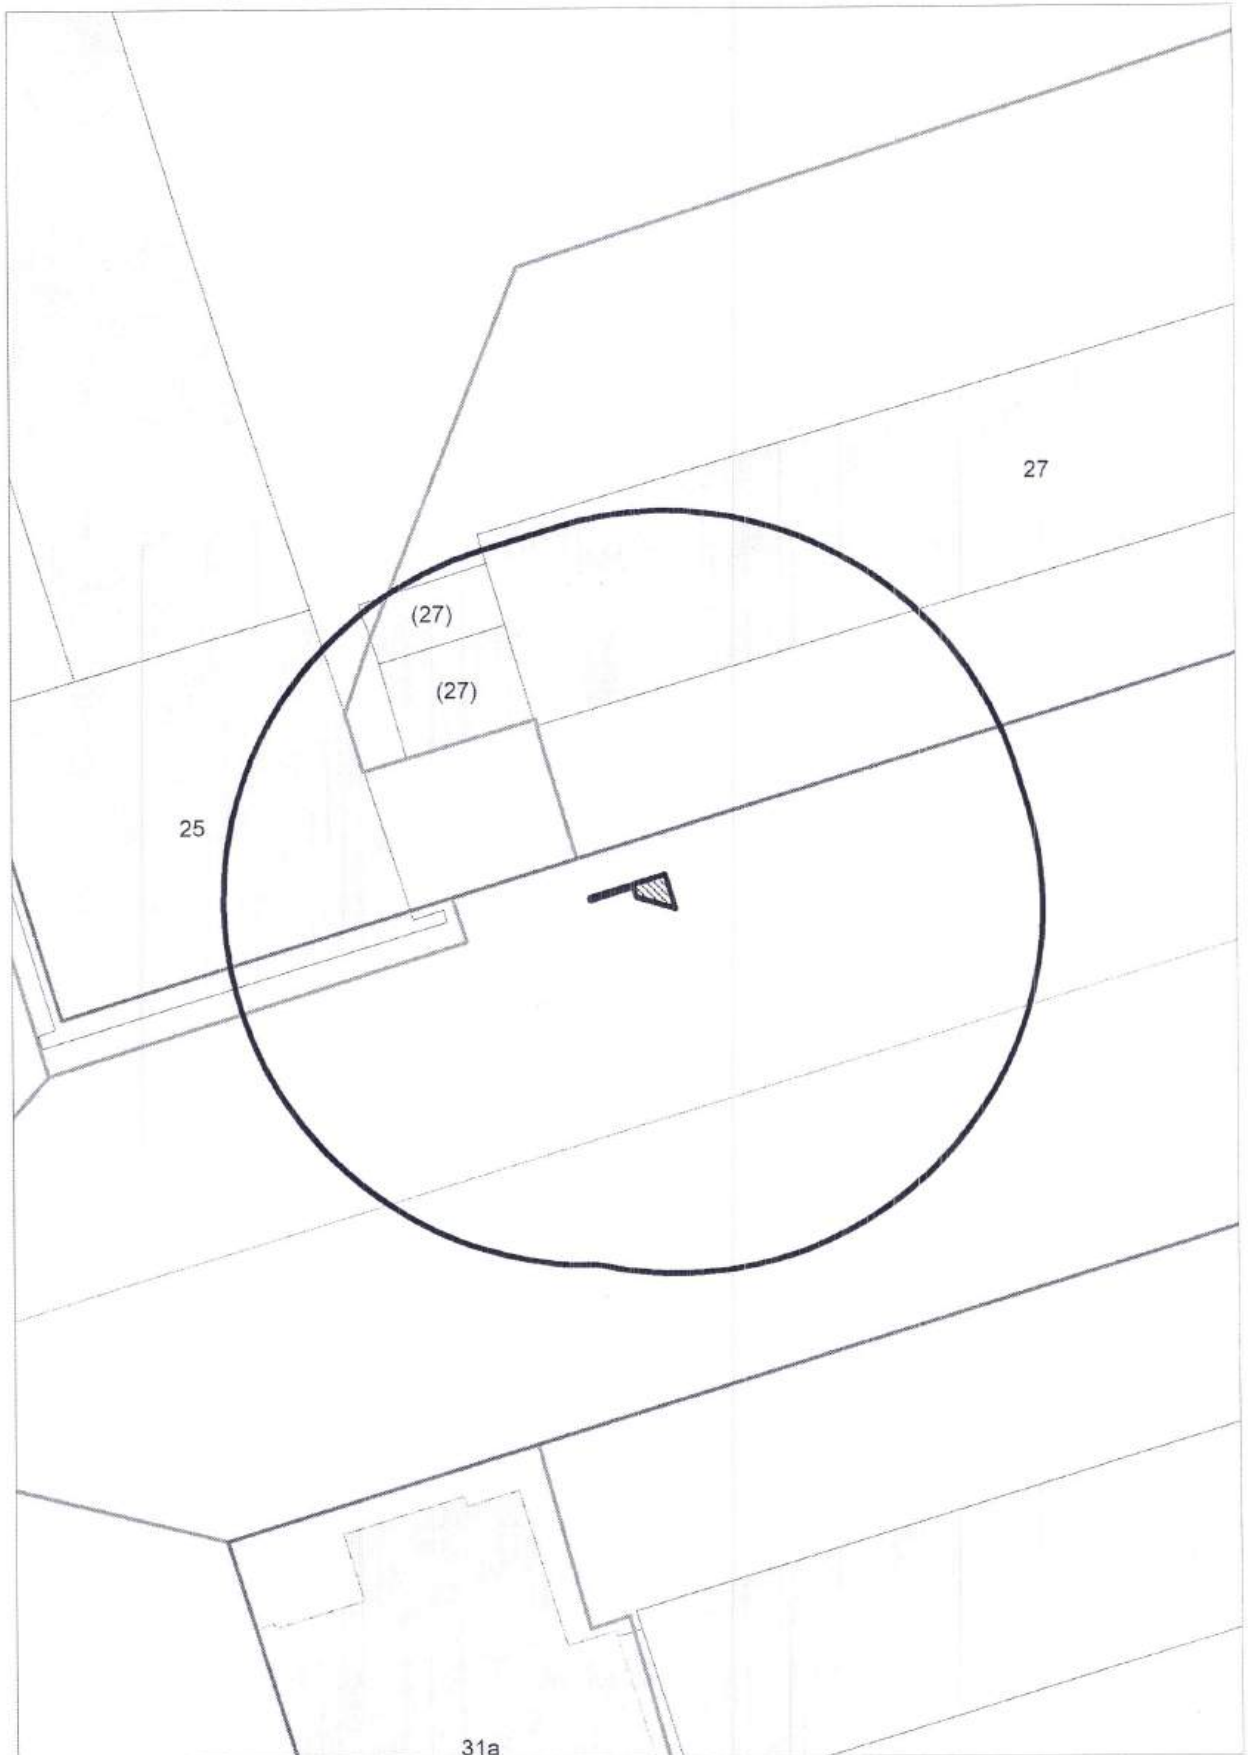

Схема территории по адресу: Гусинобродское шоссе, (11)
в масштабе М 1:500

Карта - схема
с адресным ориентиром: ул. Селезнева, (28)
на топографическом плане М 1:500

Карта - схема

с адресным ориентиром: ул. Доватора, (25 к.1)
на топографическом плане М 1:500

КАРТА-СХЕМА ТЕРРИТОРИИ
по адресу ориентир: г.Новосибирск, ул.Новоуральская, (38а)
на топографическом плане
М 1:500

 - нестационарный объект - металлический гараж

КАРТА-СХЕМА ТЕРРИТОРИИ
по адресу ориентир: г.Новосибирск, ул.Новоуральская, (38а)
на топографическом плане
М 1:500

 - нестационарный объект - металлический гараж.

КАРТА-СХЕМА ТЕРРИТОРИИ
по адресному ориентиру: г. Новосибирск, ул. Новоуральская, (38а)
на топографическом плане
М 1:500

- нестационарные объекты- три металлических конструкции (бытовки)

**Карта-схема с адресным ориентиром: ул. Бородинская, (8)
на топографическом плане 1:700**