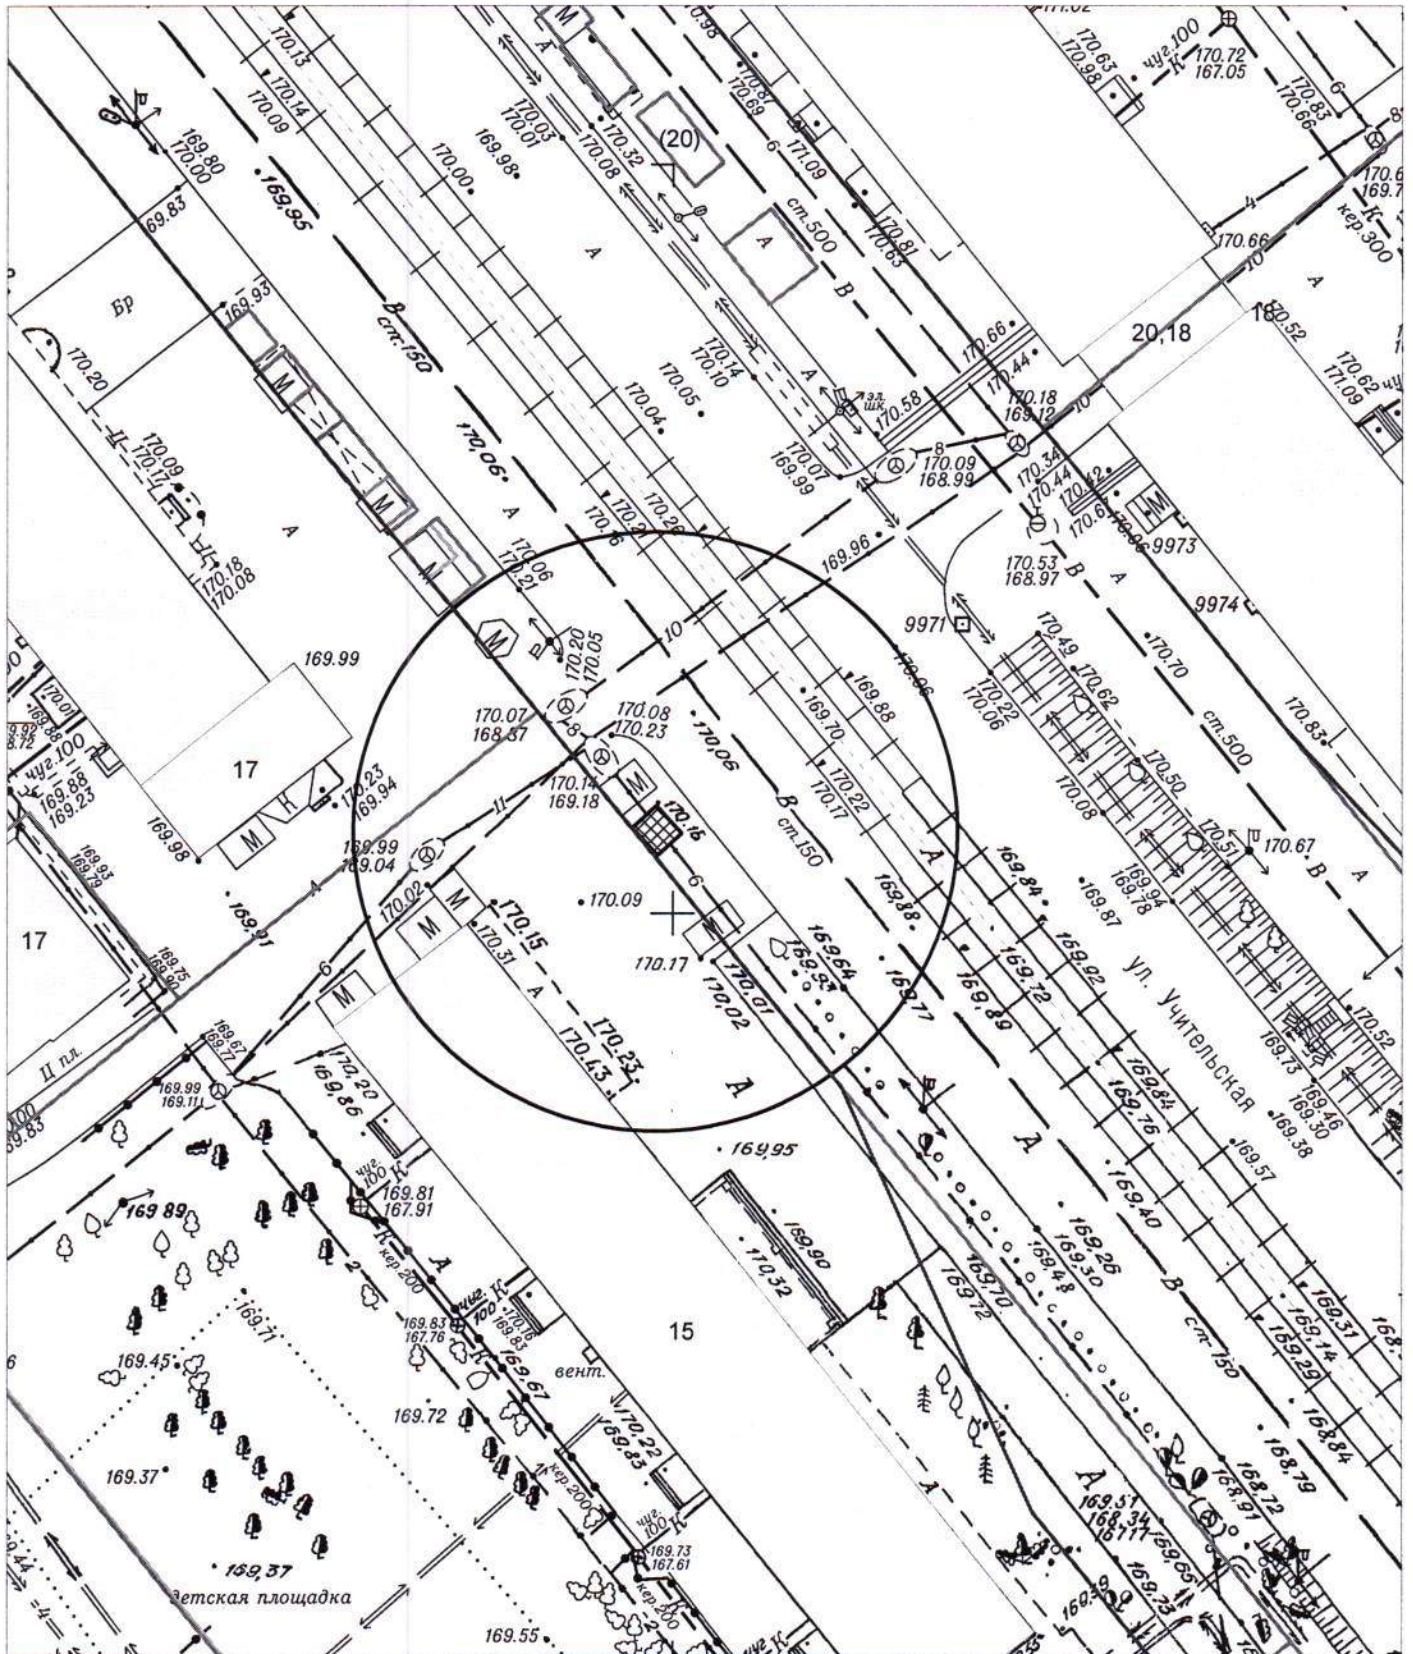

Схема территории по адресу: Гусинобродское шоссе, (11)
в масштабе М 1:500

Карта - схема
с адресным ориентиром: ул. Селезнева, (28)
на топографическом плане М 1:500

Карта - схема

с адресным ориентиром: ул. Доватора, (25 к.1)
на топографическом плане М 1:500

КАРТА-СХЕМА ТЕРРИТОРИИ
по адресу ориентир: г.Новосибирск, ул.Новоуральская, (38а)
на топографическом плане
М 1:500

 - нестационарный объект - металлический гараж

КАРТА-СХЕМА ТЕРРИТОРИИ
по адресу ориентир: г.Новосибирск, ул.Новоуральская, (38а)
на топографическом плане
М 1:500

КАРТА - СХЕМА территории
 по адресному ориентиру: г. Новосибирск, ул. Объединения, (80)
 на топографическом плане М 1:500

Условные обозначения:

- киоск АО "АРП-Фрам"

КАРТА-СХЕМА территории
по адресному ориентиру: г. Новосибирск, ул. Учительская, (15)
на топографическом плане М 1:500

**Карта-схема с адресным ориентиром: ул. Бородинская, (8)
на топографическом плане 1:700**