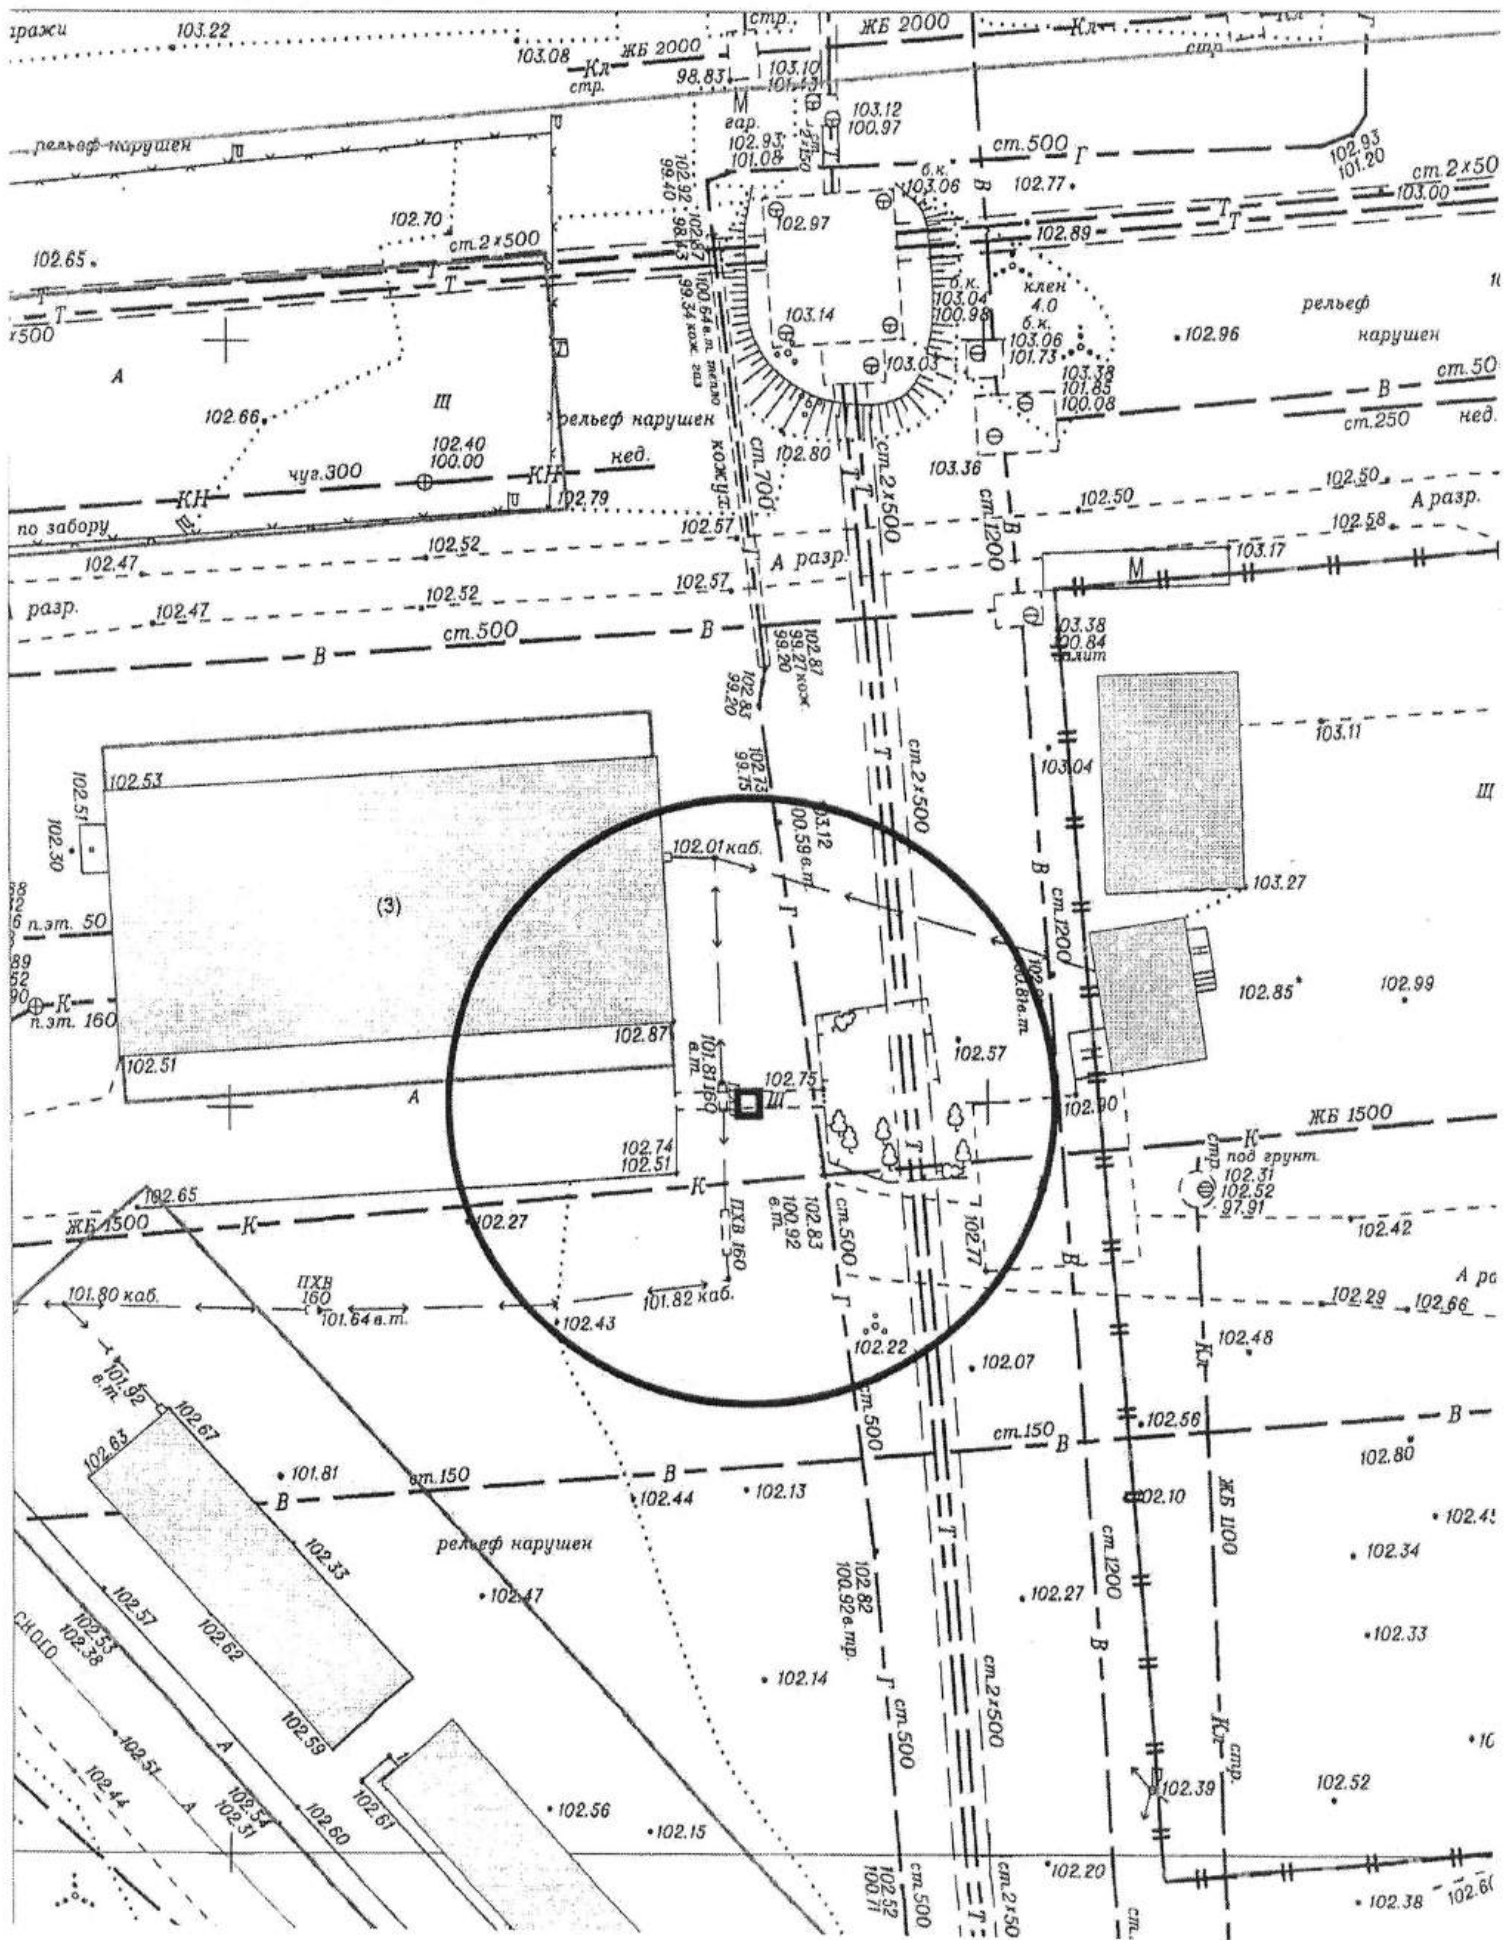

Схема территории по адресу: Гусинобродское шоссе, (11)
в масштабе М 1:500

Карта - схема
с адресным ориентиром: ул. Селезнева, (28)
на топографическом плане М 1:500

Карта - схема

с адресным ориентиром: ул. Доватора, (25 к.1)
на топографическом плане М 1:500

Условные обозначения:

- киоск Бабашова Т. М. оглы

Карта-схема территории

по адресному ориентиру: ул. Широкая, 139

на топографическом плане М 1:500

**Карта-схема территории
по адресному ориентиру ул. Большевистская, 93
на топографическом плане М 1:500**

Карта-схема территории
по адресному ориентиру ул. Б. Богаткова, 188/3
на топографическом плане М 1:500

**Карта-схема территории
по адресному ориентиру ул. Гурьевская, 11
на топографическом плане М 1:500**

**Карта-схема с адресным ориентиром: ул. Бородинская, (8)
на топографическом плане 1:700**