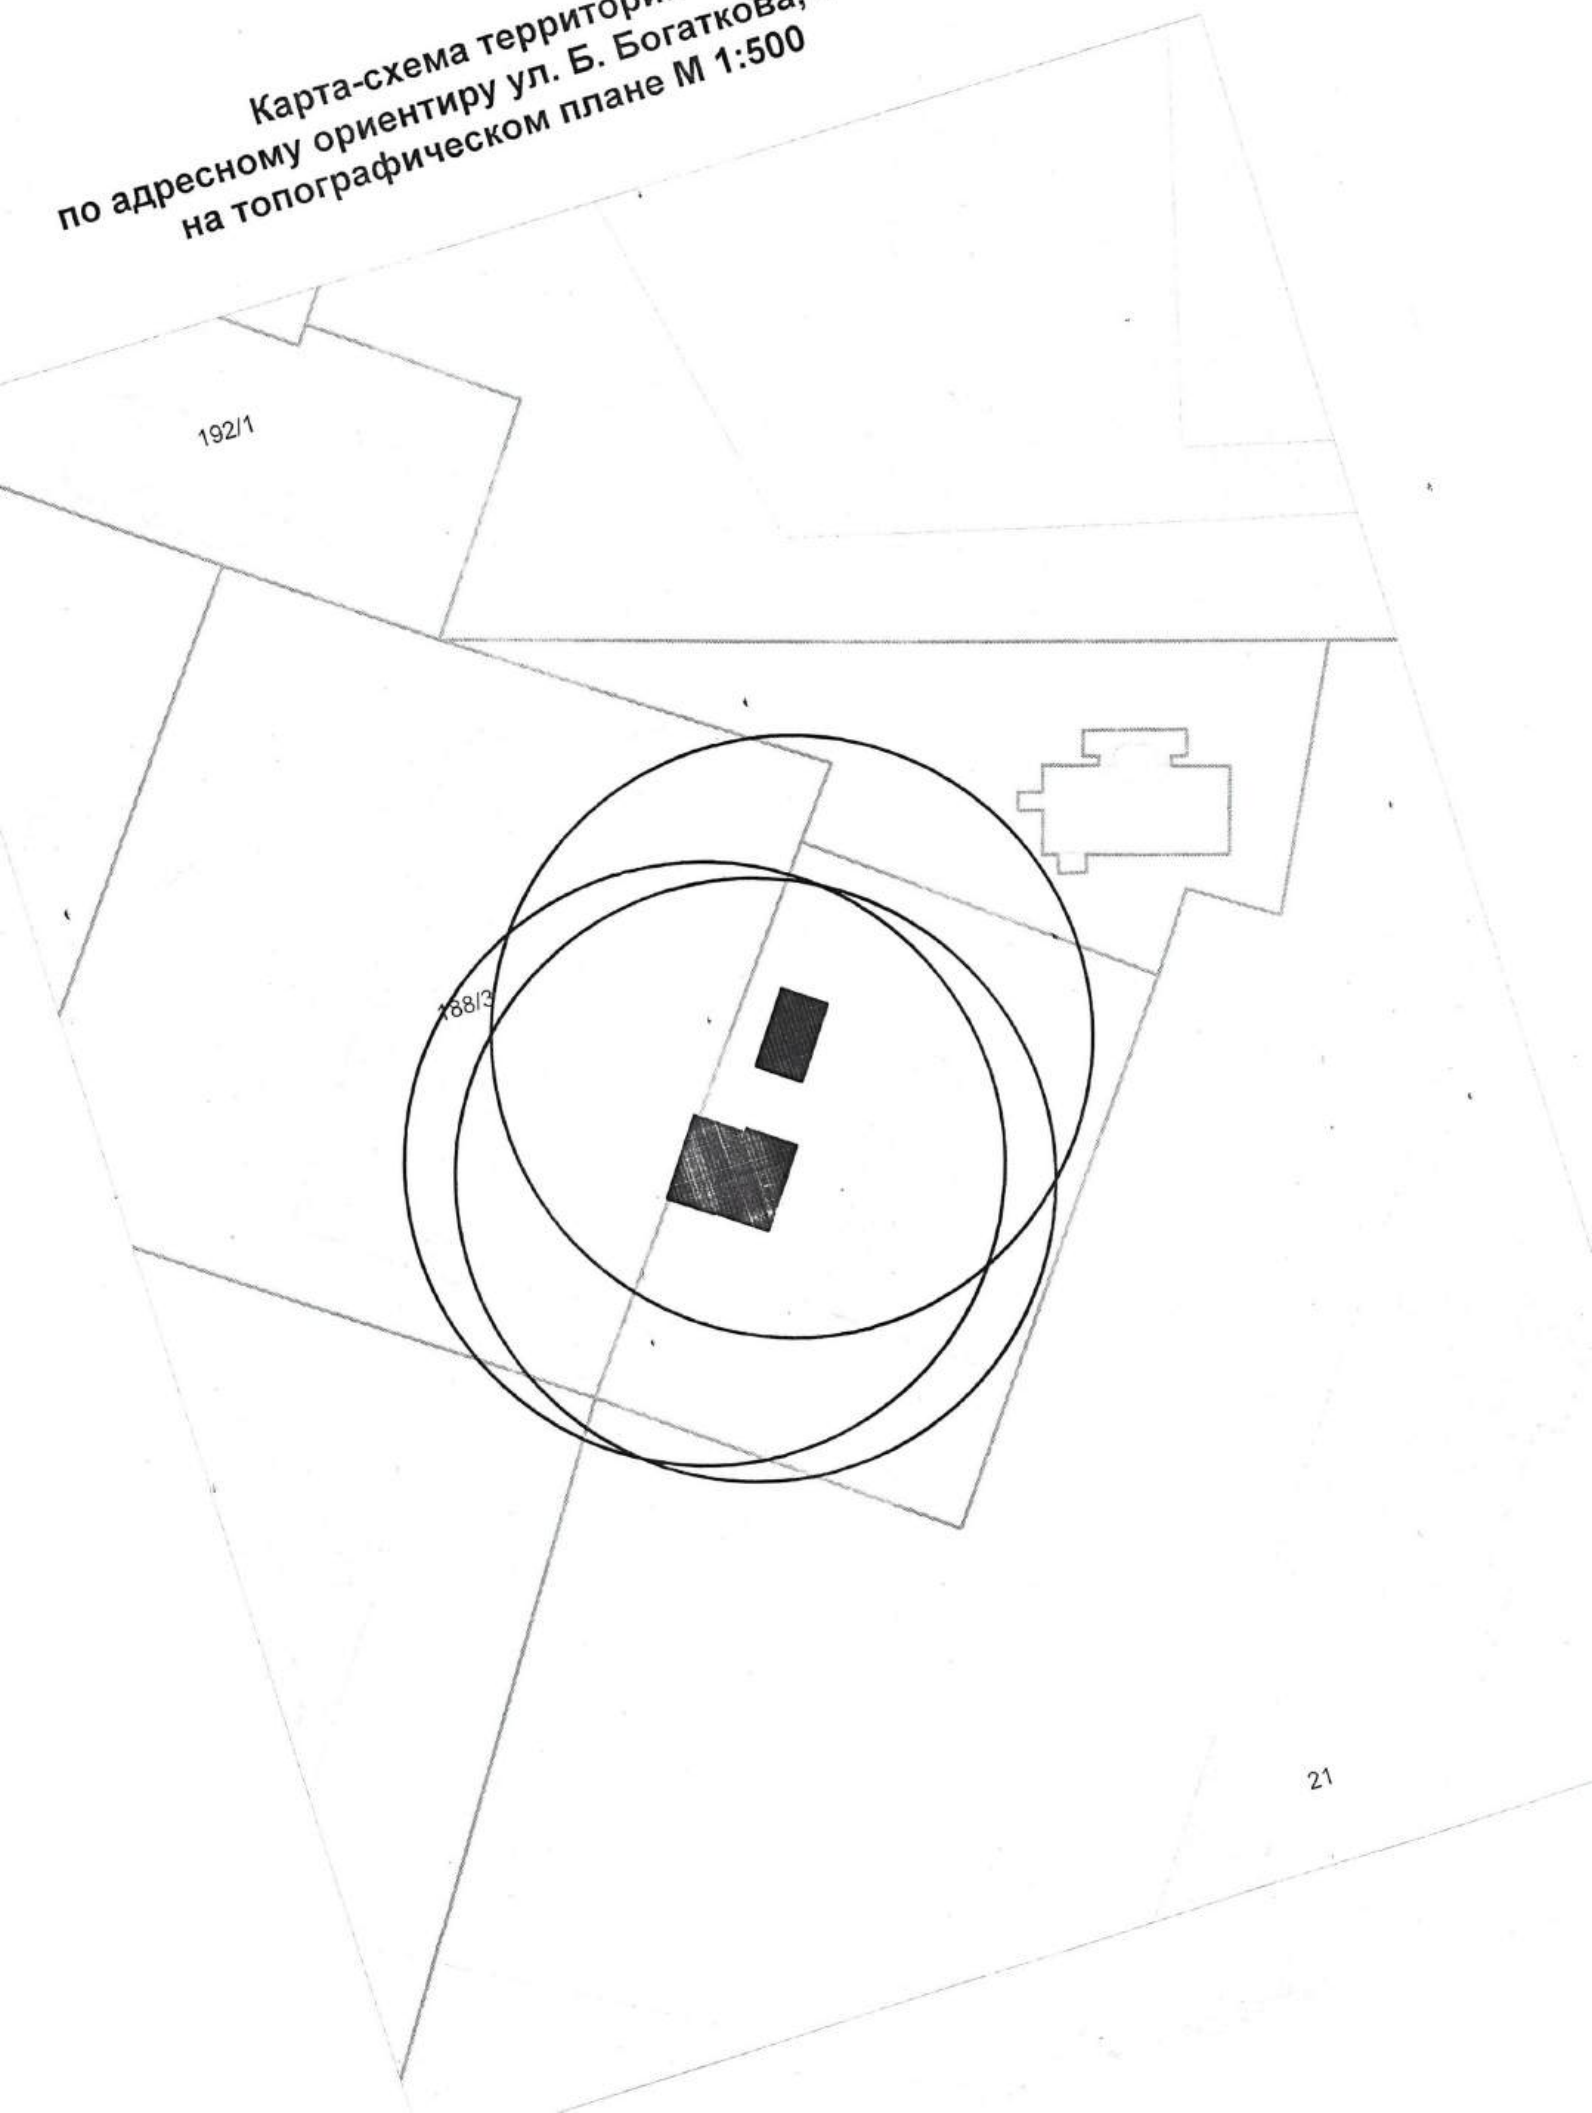

Карта-схема территории
по адресному ориентиру ул. Б. Богаткова, 188/3
на топографическом плане М 1:500