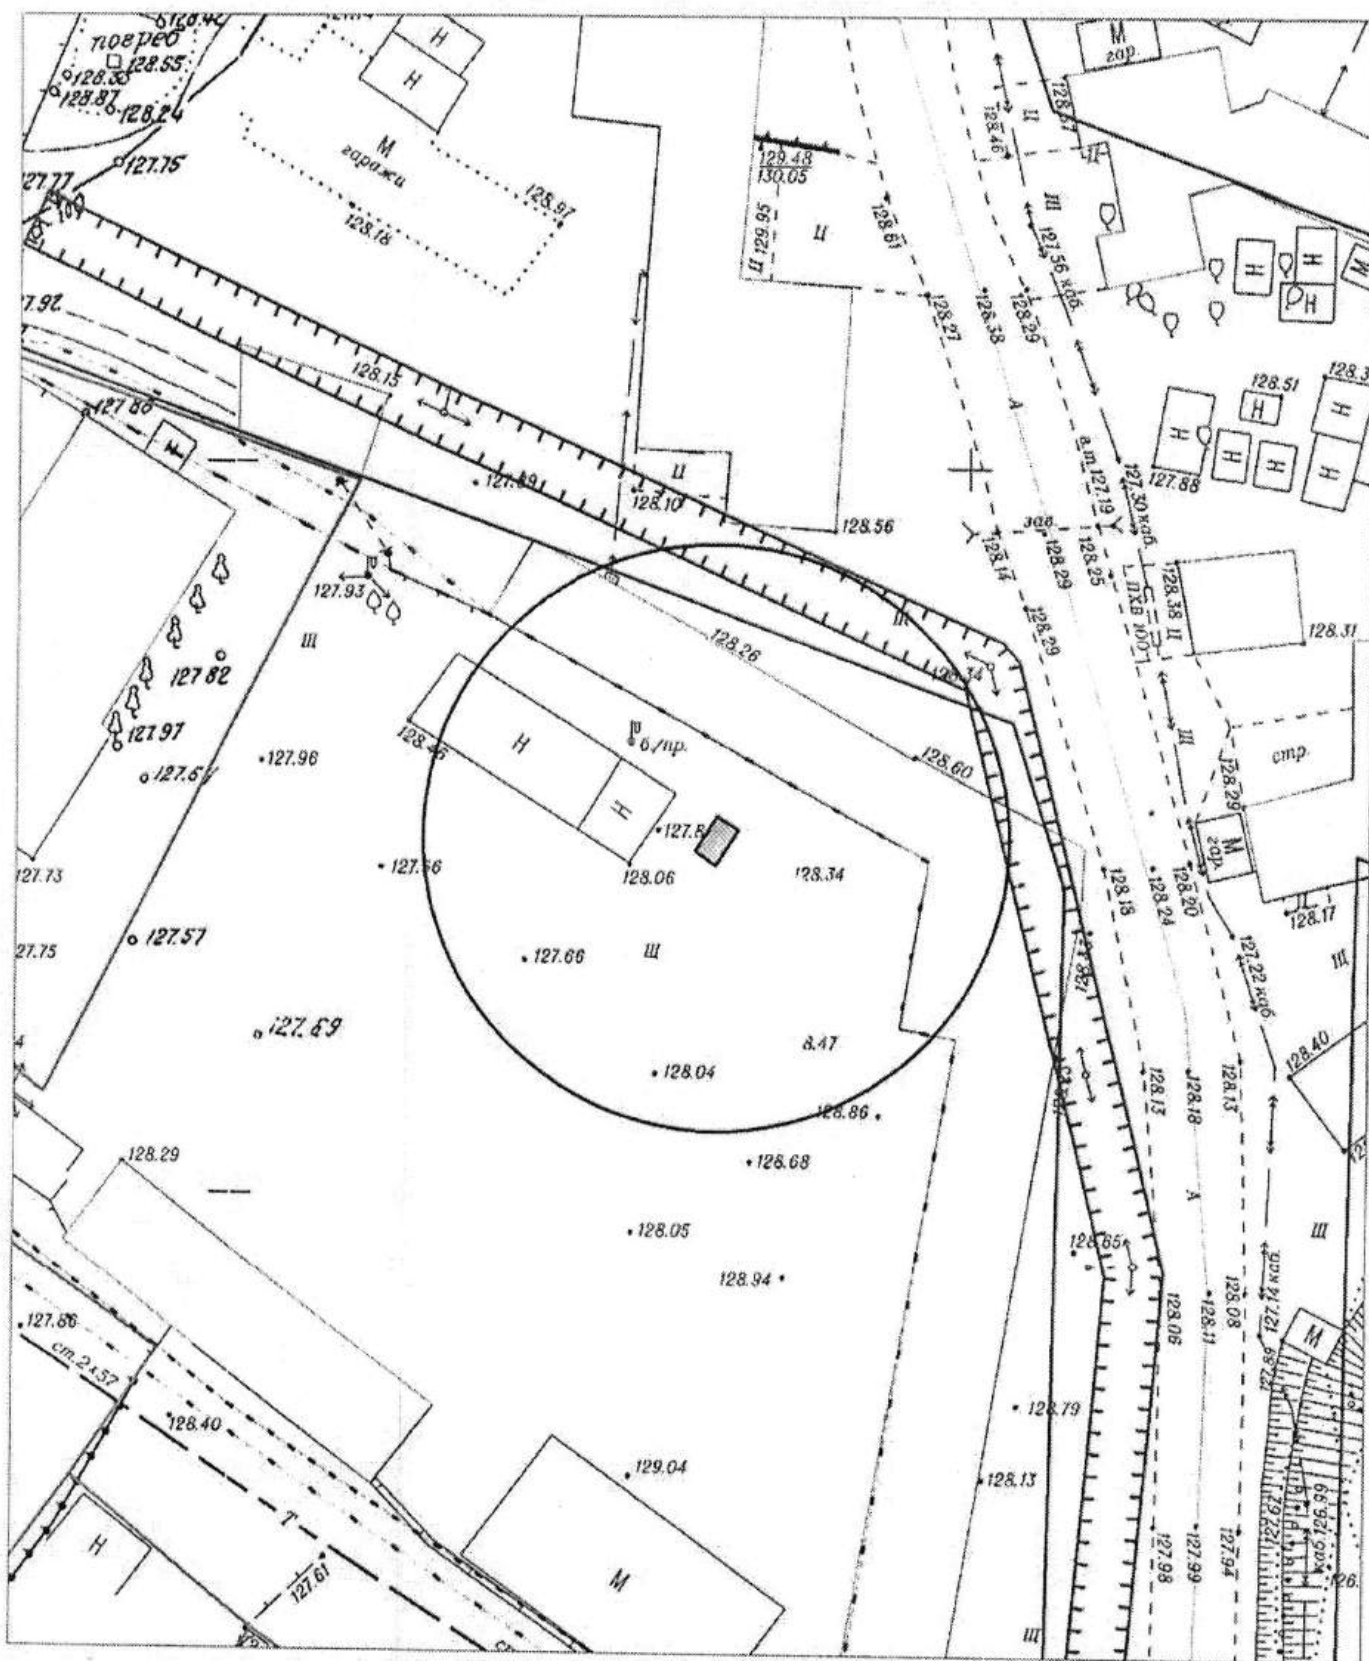

Схема территории по адресу: Гусинобродское шоссе, (11)
в масштабе М 1:500

Карта - схема
с адресным ориентиром: ул. Селезнева, (28)
на топографическом плане М 1:500

Карта - схема

с адресным ориентиром: ул. Доватора, (25 к.1)
на топографическом плане М 1:500

КАРТА-СХЕМА ТЕРРИТОРИИ
по адресу ориентир: г.Новосибирск, ул.Новоуральская, (38а)
на топографическом плане
М 1:500

 - нестационарный объект - металлический гараж

КАРТА-СХЕМА ТЕРРИТОРИИ
по адресу ориентир: г.Новосибирск, ул.Новоуральская, (38а)
на топографическом плане
М 1:500

**Карта-схема с адресным ориентиром: ул. Бородинская, (8)
на топографическом плане 1:700**