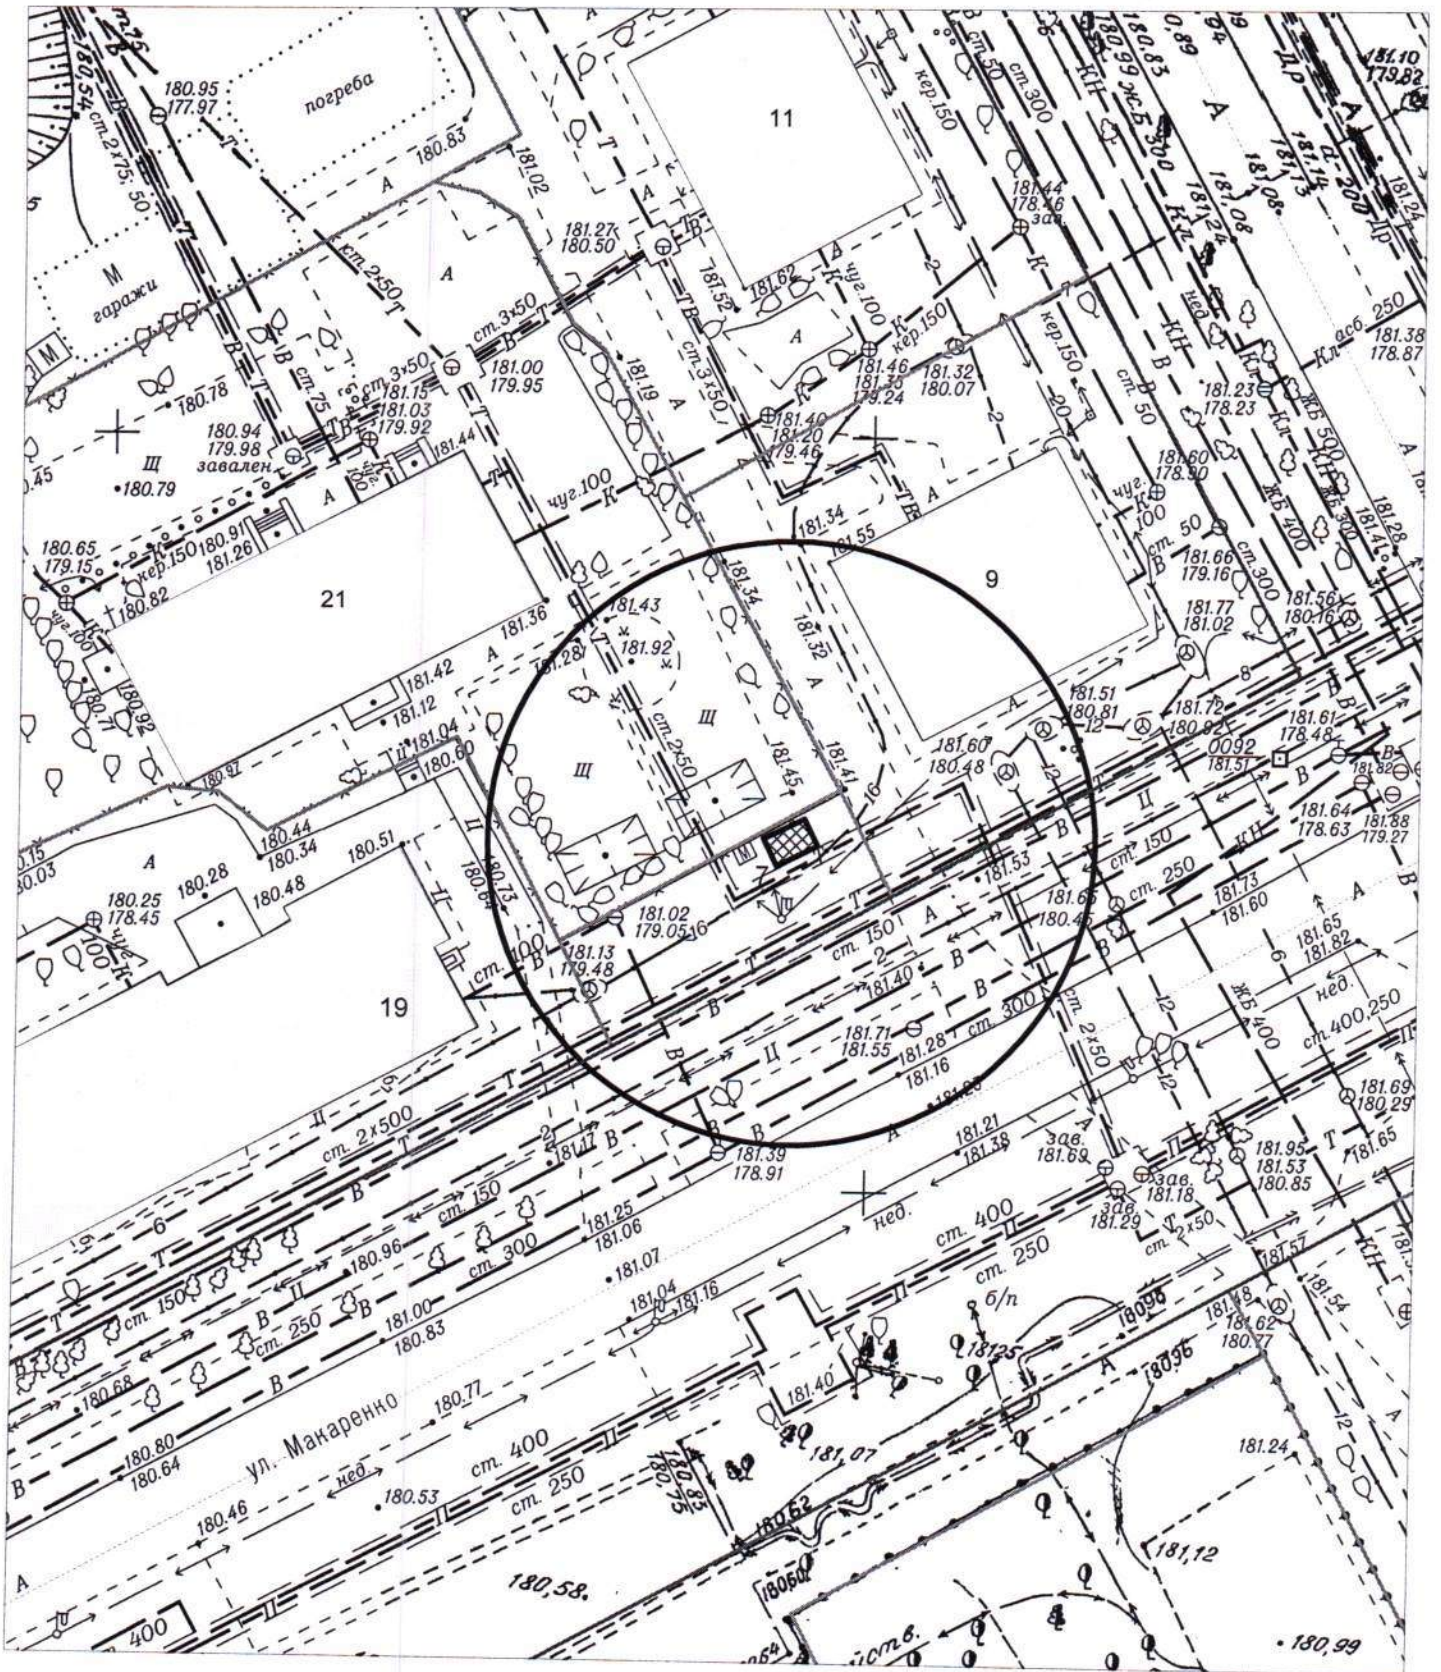

Схема территории по адресу: Гусинобродское шоссе, (11)
в масштабе М 1:500

Карта - схема
с адресным ориентиром: ул. Селезнева, (28)
на топографическом плане М 1:500

Карта - схема

с адресным ориентиром: ул. Доватора, (25 к.1)
на топографическом плане М 1:500

КАРТА - СХЕМА территории
 по адресному ориентиру: г. Новосибирск, ул. Объединения, (80)
 на топографическом плане М 1:500

Условные обозначения:

- киоск АО "АРП-Фрам"

КАРТА-СХЕМА территории
по адресному ориентиру: г. Новосибирск, ул. Учительская, (15)
на топографическом плане М 1:500

Условные обозначения:

- торговый киоск

КАРТА-СХЕМА территории
по адресному ориентиру: г. Новосибирск, ул. Учительская, (20)
на топографическом плане М 1:500

Условные обозначения:

- торговый киоск

КАРТА - СХЕМА территории
 по адресному ориентиру: г. Новосибирск, ул. Макаренко, (19)
 на топографическом плане М 1:500

Условные обозначения:

- киоск Бабашова Т. М. оглы

Карта-схема территории

по адресному ориентиру: ул. Широкая, 139

на топографическом плане М 1:500

**Карта-схема территории
по адресному ориентиру ул. Большевистская, 93
на топографическом плане М 1:500**