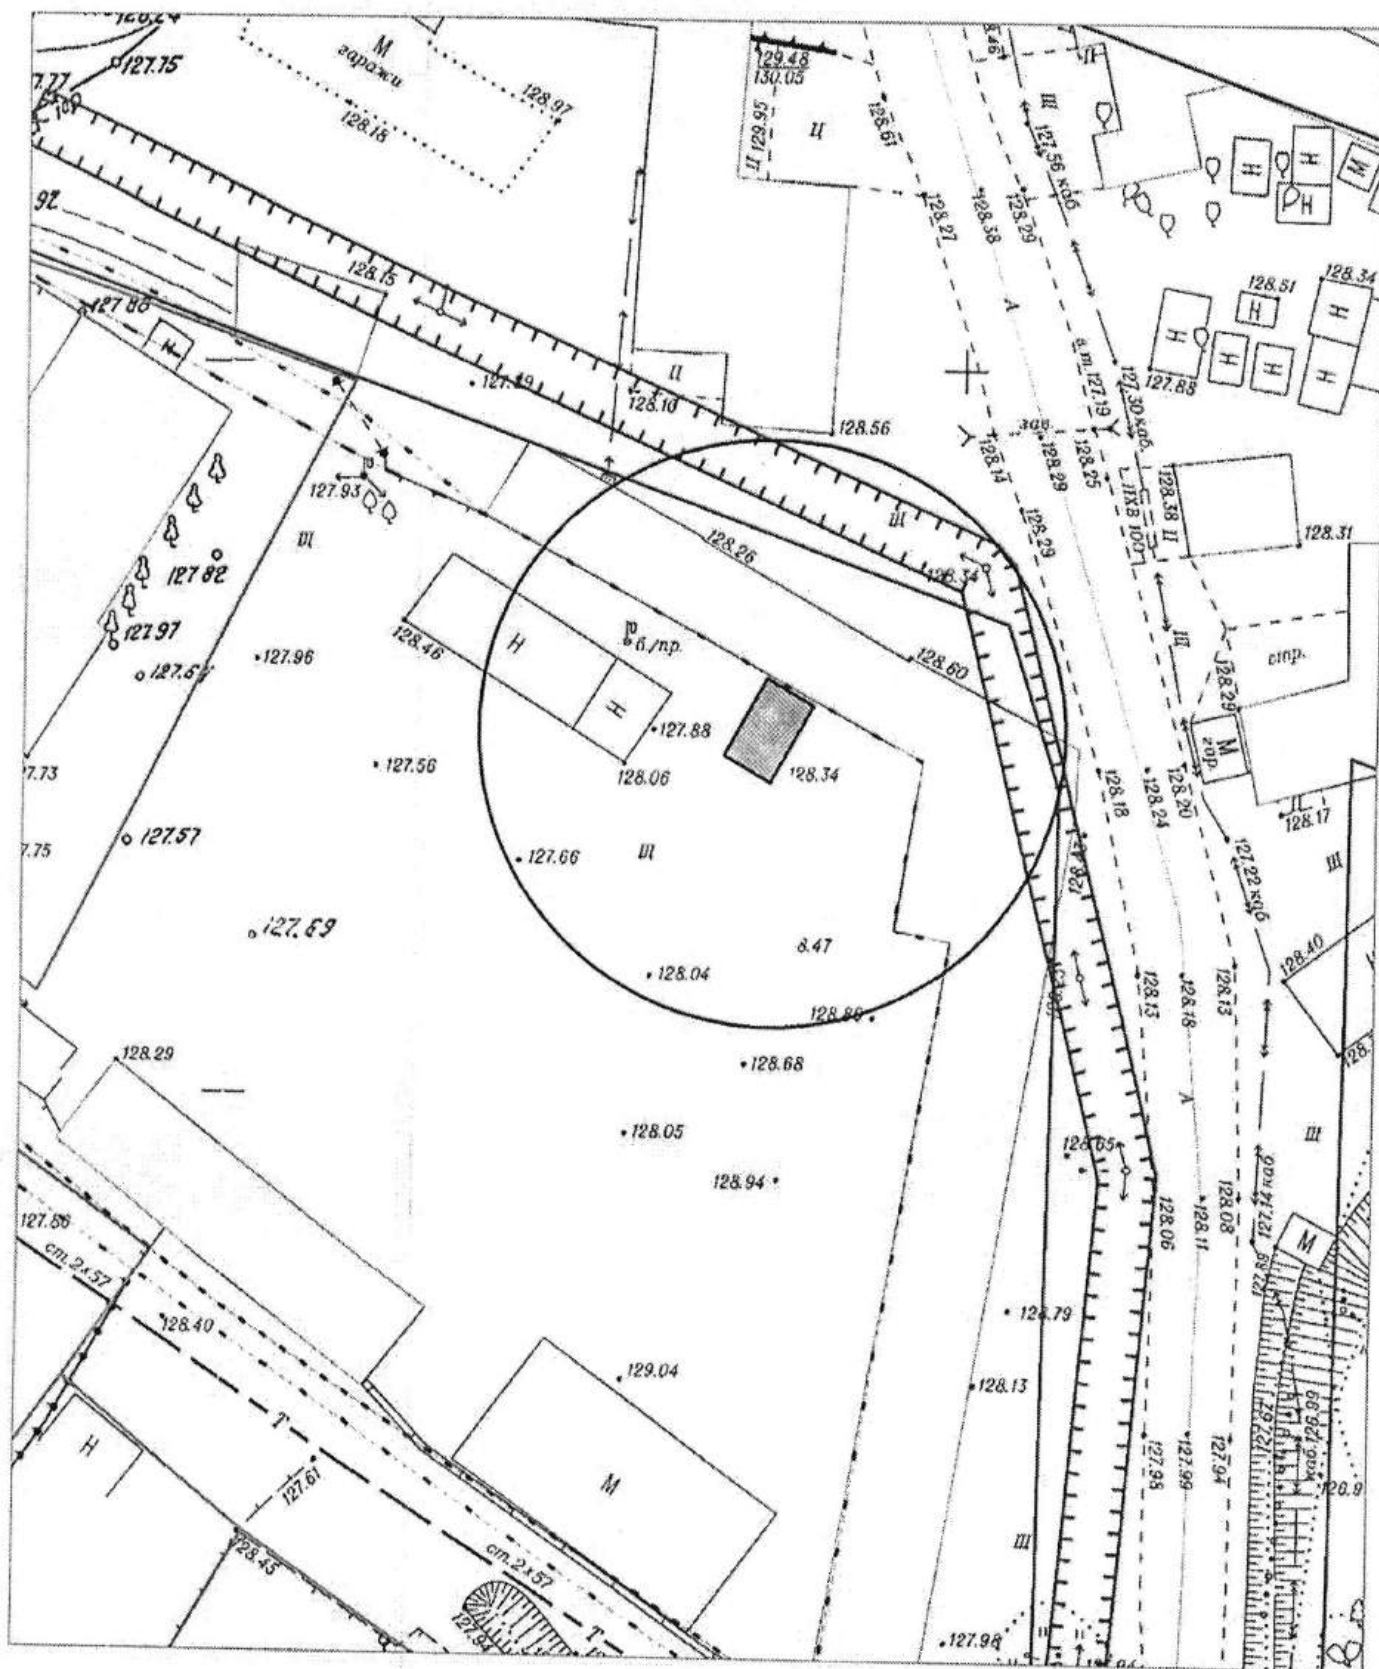

Схема территории по адресу: Гусинобродское шоссе, (11)
в масштабе М 1:500

Карта - схема
с адресным ориентиром: ул. Селезнева, (28)
на топографическом плане М 1:500

Карта - схема

с адресным ориентиром: ул. Доватора, (25 к.1)
на топографическом плане М 1:500

КАРТА-СХЕМА ТЕРРИТОРИИ
по адресу ориентир: г.Новосибирск, ул.Новоуральская, (38а)
на топографическом плане
М 1:500

 - нестационарный объект - металлический гараж

КАРТА-СХЕМА ТЕРРИТОРИИ
по адресу ориентир: г.Новосибирск, ул.Новоуральская, (38а)
на топографическом плане
М 1:500

**Карта-схема с адресным ориентиром: ул. Бородинская, (8)
на топографическом плане 1:700**