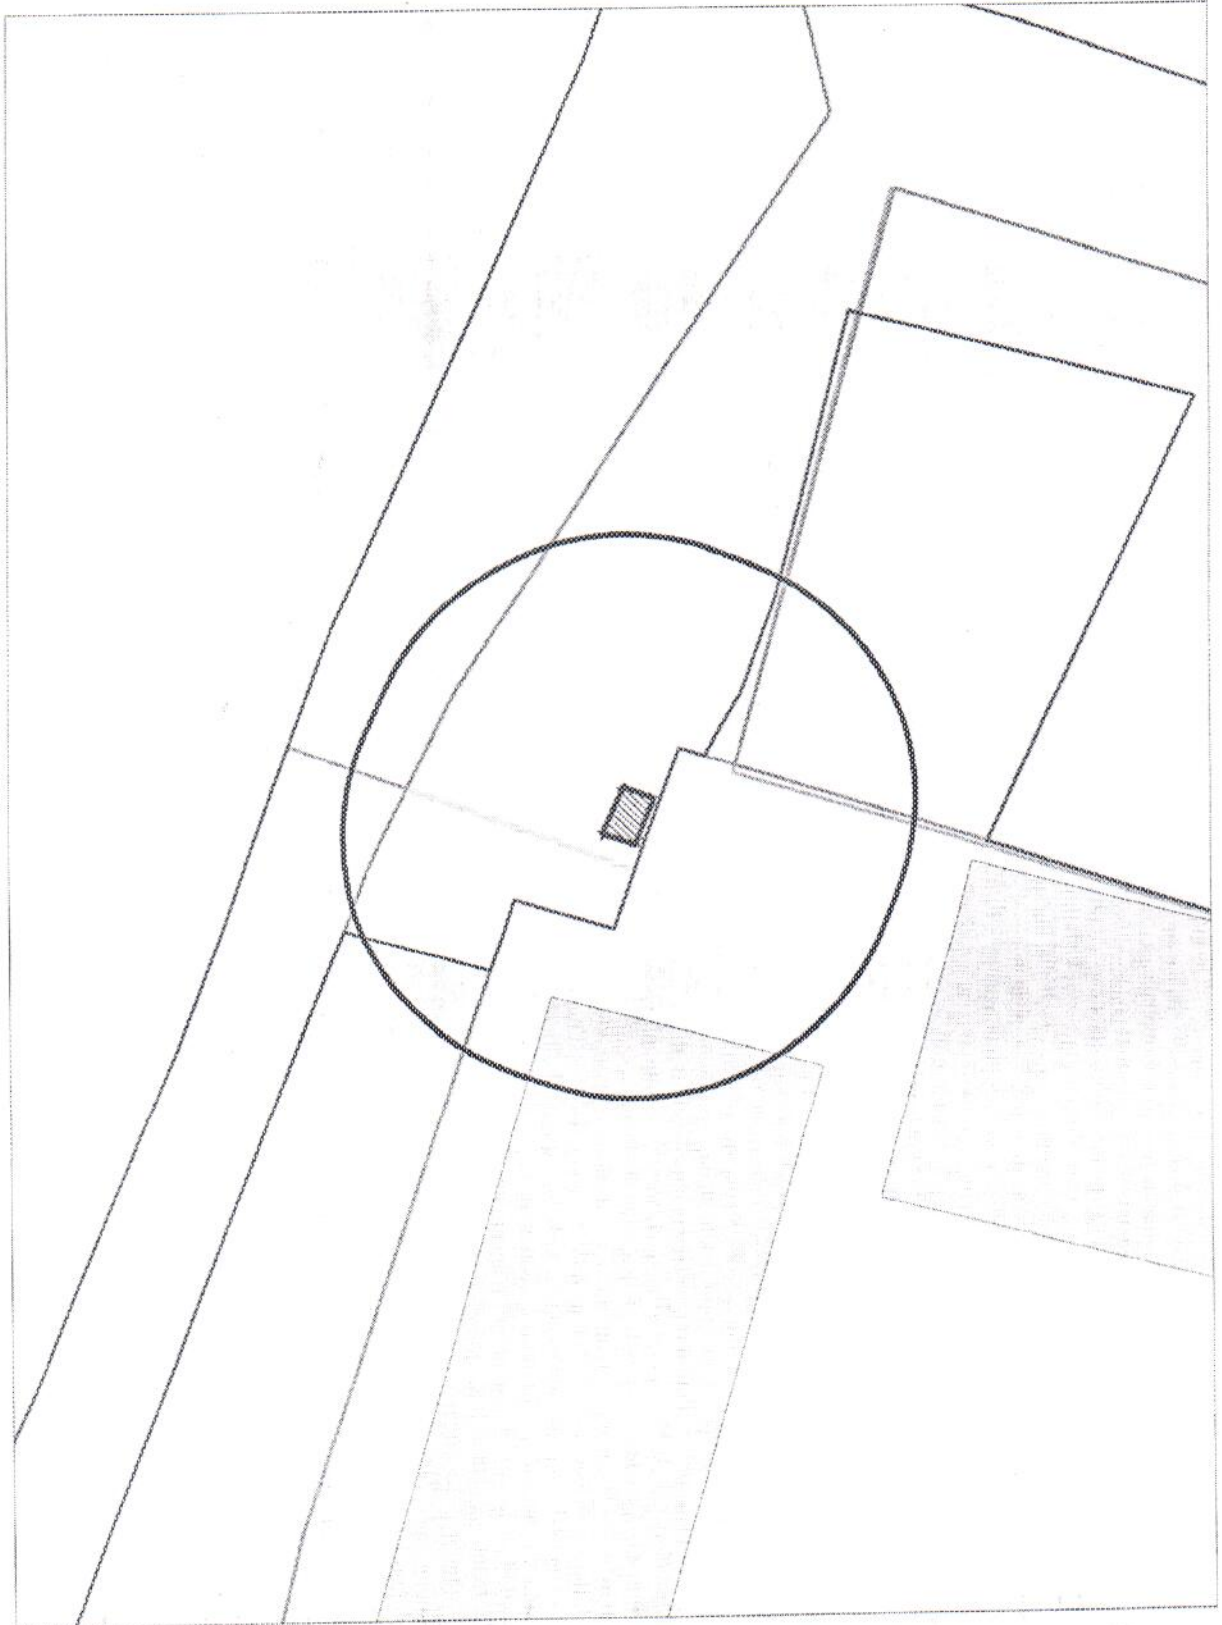

**КАРТА-СХЕМА ТЕРИТОРИИ**  
 по адресному ориентиру: г. Новосибирск, ул. Фадеева, (91)  
 на топографическом плане  
 М 1:500

Условные обозначения:

- тросовое ограждение

Карта-схема территории  
по адресному ориентиру улица Б. Богаткова, (206)  
на топографическом плане М 1:500

Карта-схема территории  
по адресному ориентиру улица Восход, (9)  
на топографическом плане М 1:500

Карта - схема

с адресным ориентиром: 1-е Мочищенское шоссе, (216)  
на топографическом плане М 1:500

Карта - схема

с адресным ориентиром: 1-е Мочищенское шоссе, (216)  
на топографическом плане М 1:500

**Карта - схема**

с адресным ориентиром: 1-е Мочищенское шоссе, (216)  
на топографическом плане М 1:500

Карта - схема  
с адресным ориентиром: 1-е Мочищенское шоссе, (216)  
на топографическом плане М 1:500

Карта - схема

с адресным ориентиром: 1-е Мочищенское шоссе, (216)  
на топографическом плане М:500

Карта - схема  
с адресным ориентиром: 1-е Мочищенское шоссе, (216)  
на топографическом плане М 1:500

Карта - схема