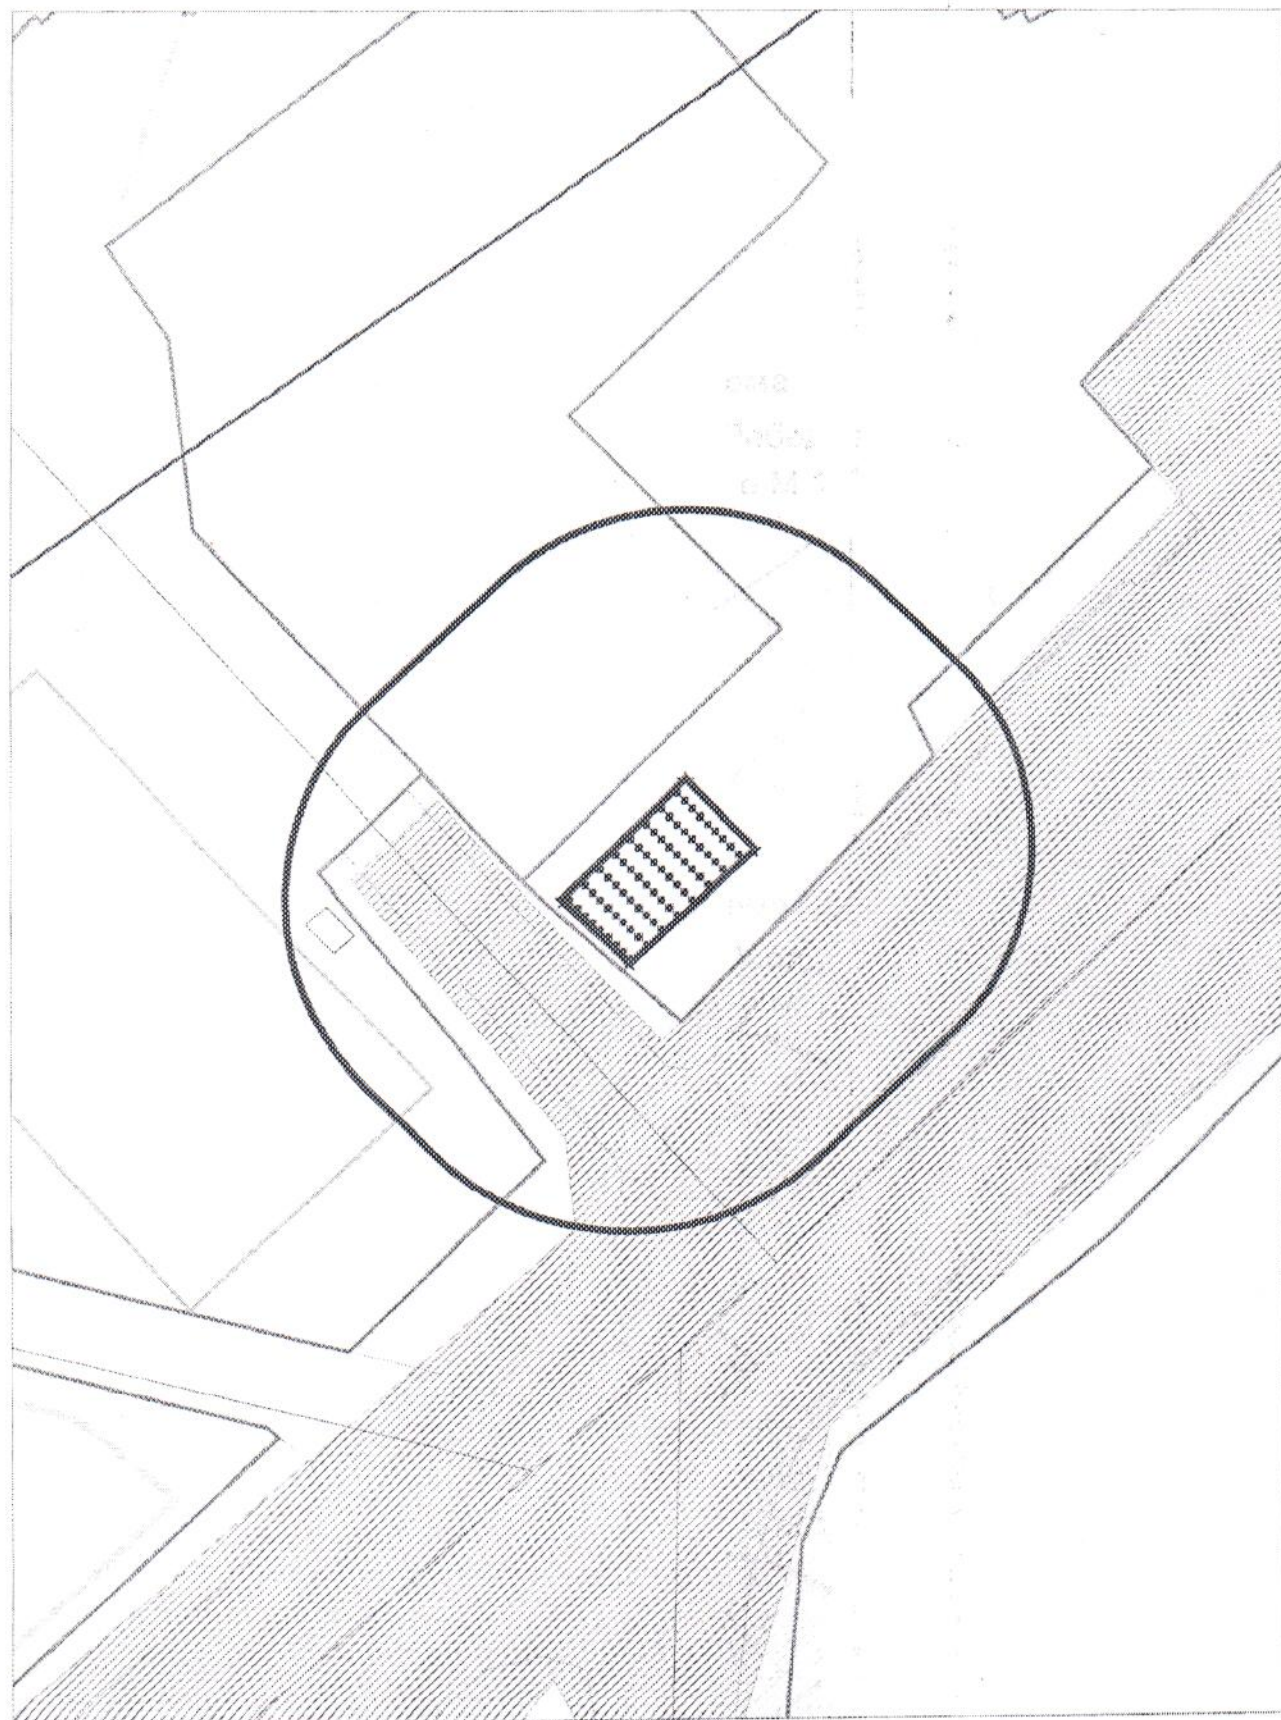

**КАРТА-СХЕМА ТЕРИТОРИИ**  
 по адресному ориентиру: г. Новосибирск, ул. Фадеева, (91)  
 на топографическом плане  
 М 1:500

Условные обозначения:

- тросовое ограждение

Карта-схема территории  
по адресному ориентиру улица Б. Богаткова, (206)  
на топографическом плане М 1:500

Карта-схема территории  
по адресному ориентиру улица Восход, (9)  
на топографическом плане М 1:500

Карта - схема

с адресным ориентиром: 1-е Мочищенское шоссе, (216)  
на топографическом плане М 1:500

Карта - схема

Карта - схема

с адресным ориентиром: 1-е Мочищенское шоссе, (216)  
на топографическом плане М:500

Карта - схема  
с адресным ориентиром: 1-е Мочищенское шоссе, (216)  
на топографическом плане М 1:500

Карта - схема

с адресным ориентиром: ул. Лебедевского, (4)  
на топографическом плане М 1:500

Карта - схема

с адресным ориентиром: ул. Сухарная, (68к.1)

на топографическом плане М 1:500

Схема территории по адресу: ул. Фрунзе, 71/1  
в масштабе М 1:500