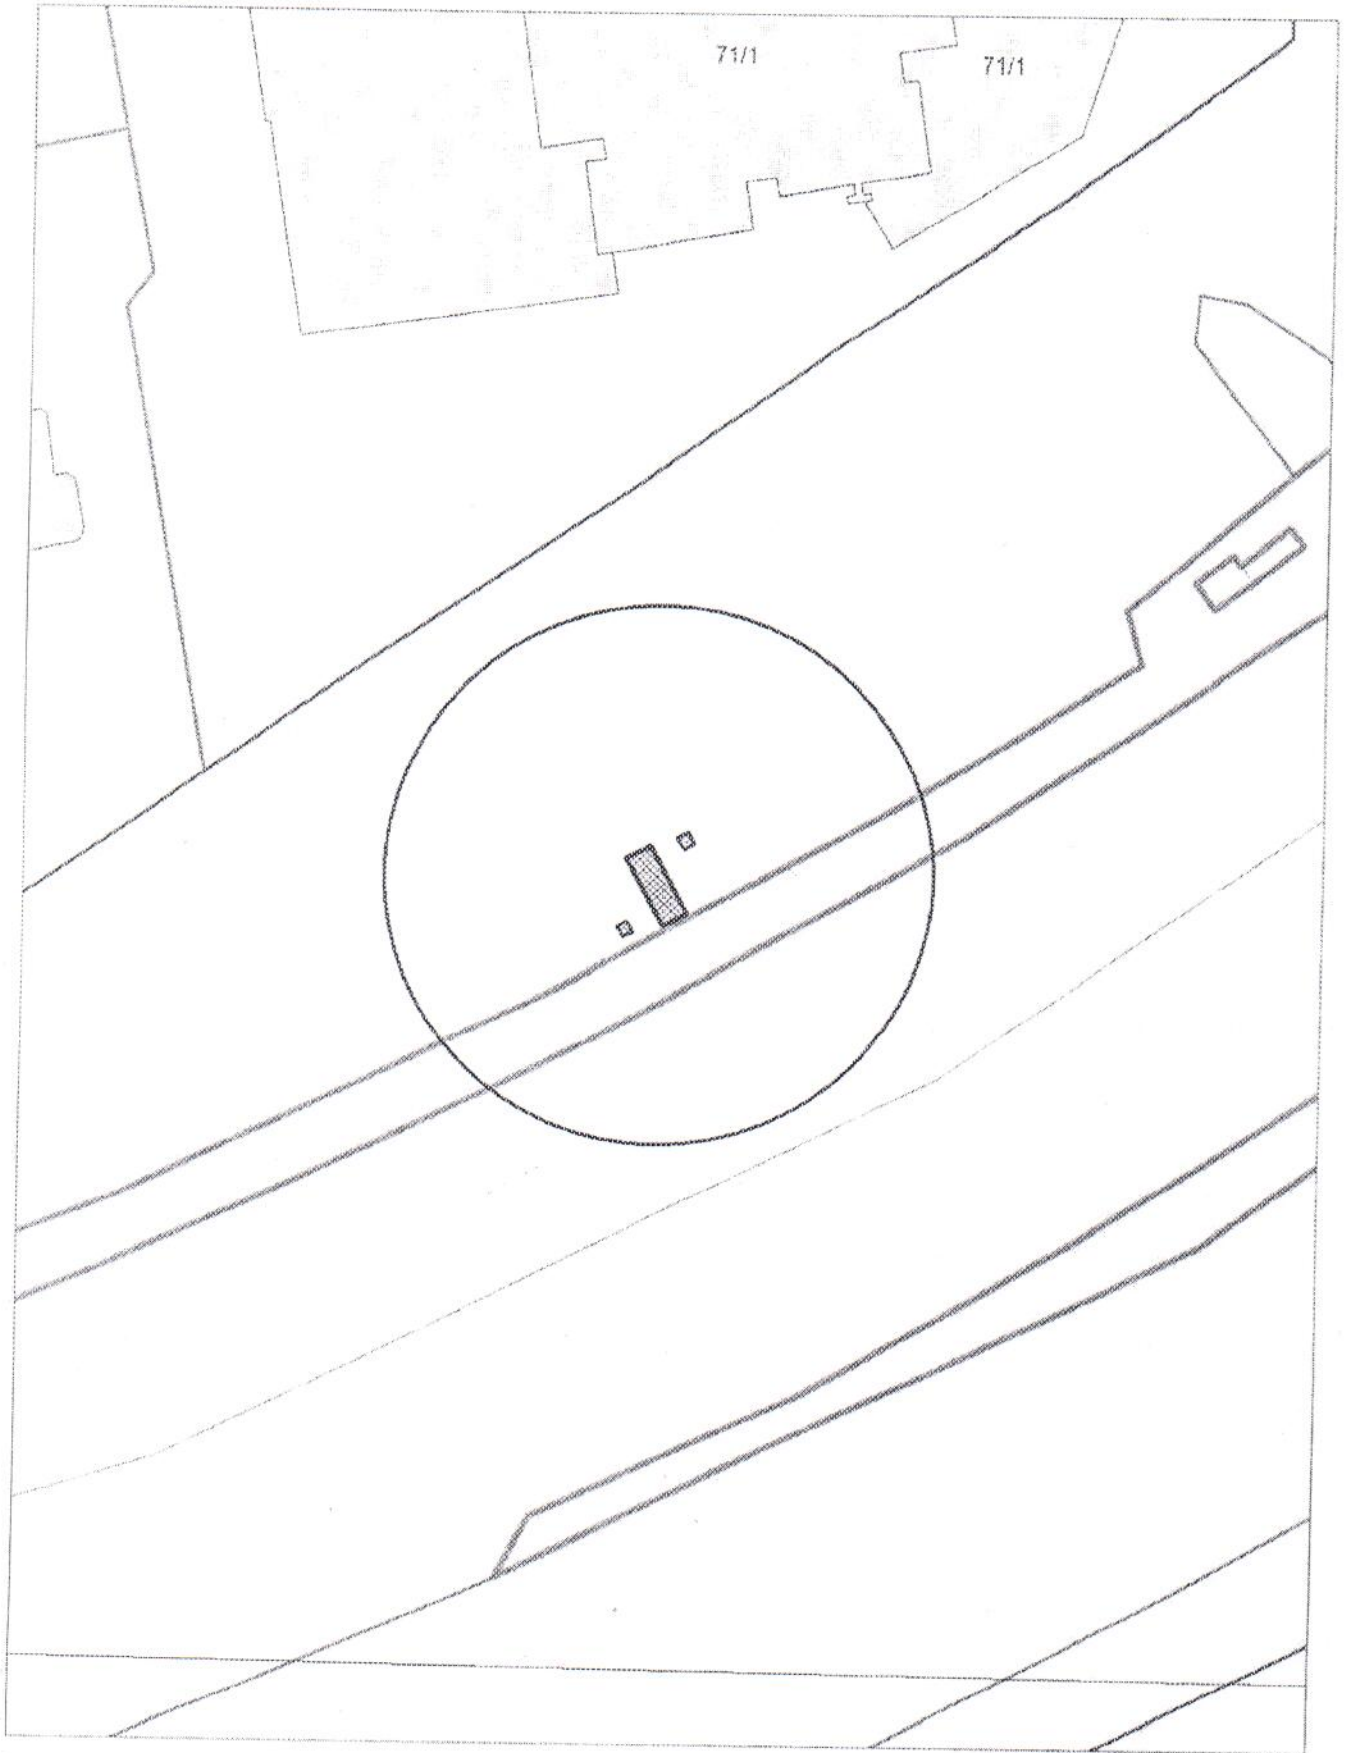

**КАРТА-СХЕМА ТЕРИТОРИИ**  
 по адресному ориентиру: г. Новосибирск, ул. Фадеева, (91)  
 на топографическом плане  
 М 1:500

Условные обозначения:

- тросовое ограждение

Карта-схема территории  
по адресному ориентиру улица Б. Богаткова, (206)  
на топографическом плане М 1:500

Карта-схема территории  
по адресному ориентиру улица Восход, (9)  
на топографическом плане М 1:500

Карта - схема

с адресным ориентиром: 1-е Мочищенское шоссе, (216)  
на топографическом плане М 1:500

Карта - схема

Карта - схема

с адресным ориентиром: 1-е Мочищенское шоссе, (216)  
на топографическом плане М:500

Карта - схема  
с адресным ориентиром: 1-е Мочищенское шоссе, (216)  
на топографическом плане М 1:500

Карта - схема

с адресным ориентиром: ул. Лебедевского, (4)  
на топографическом плане М 1:500

Карта - схема

с адресным ориентиром: ул. Сухарная, (68к.1)

на топографическом плане М 1:500

Схема территории по адресу: ул. Фрунзе, 71/1  
в масштабе М 1:500