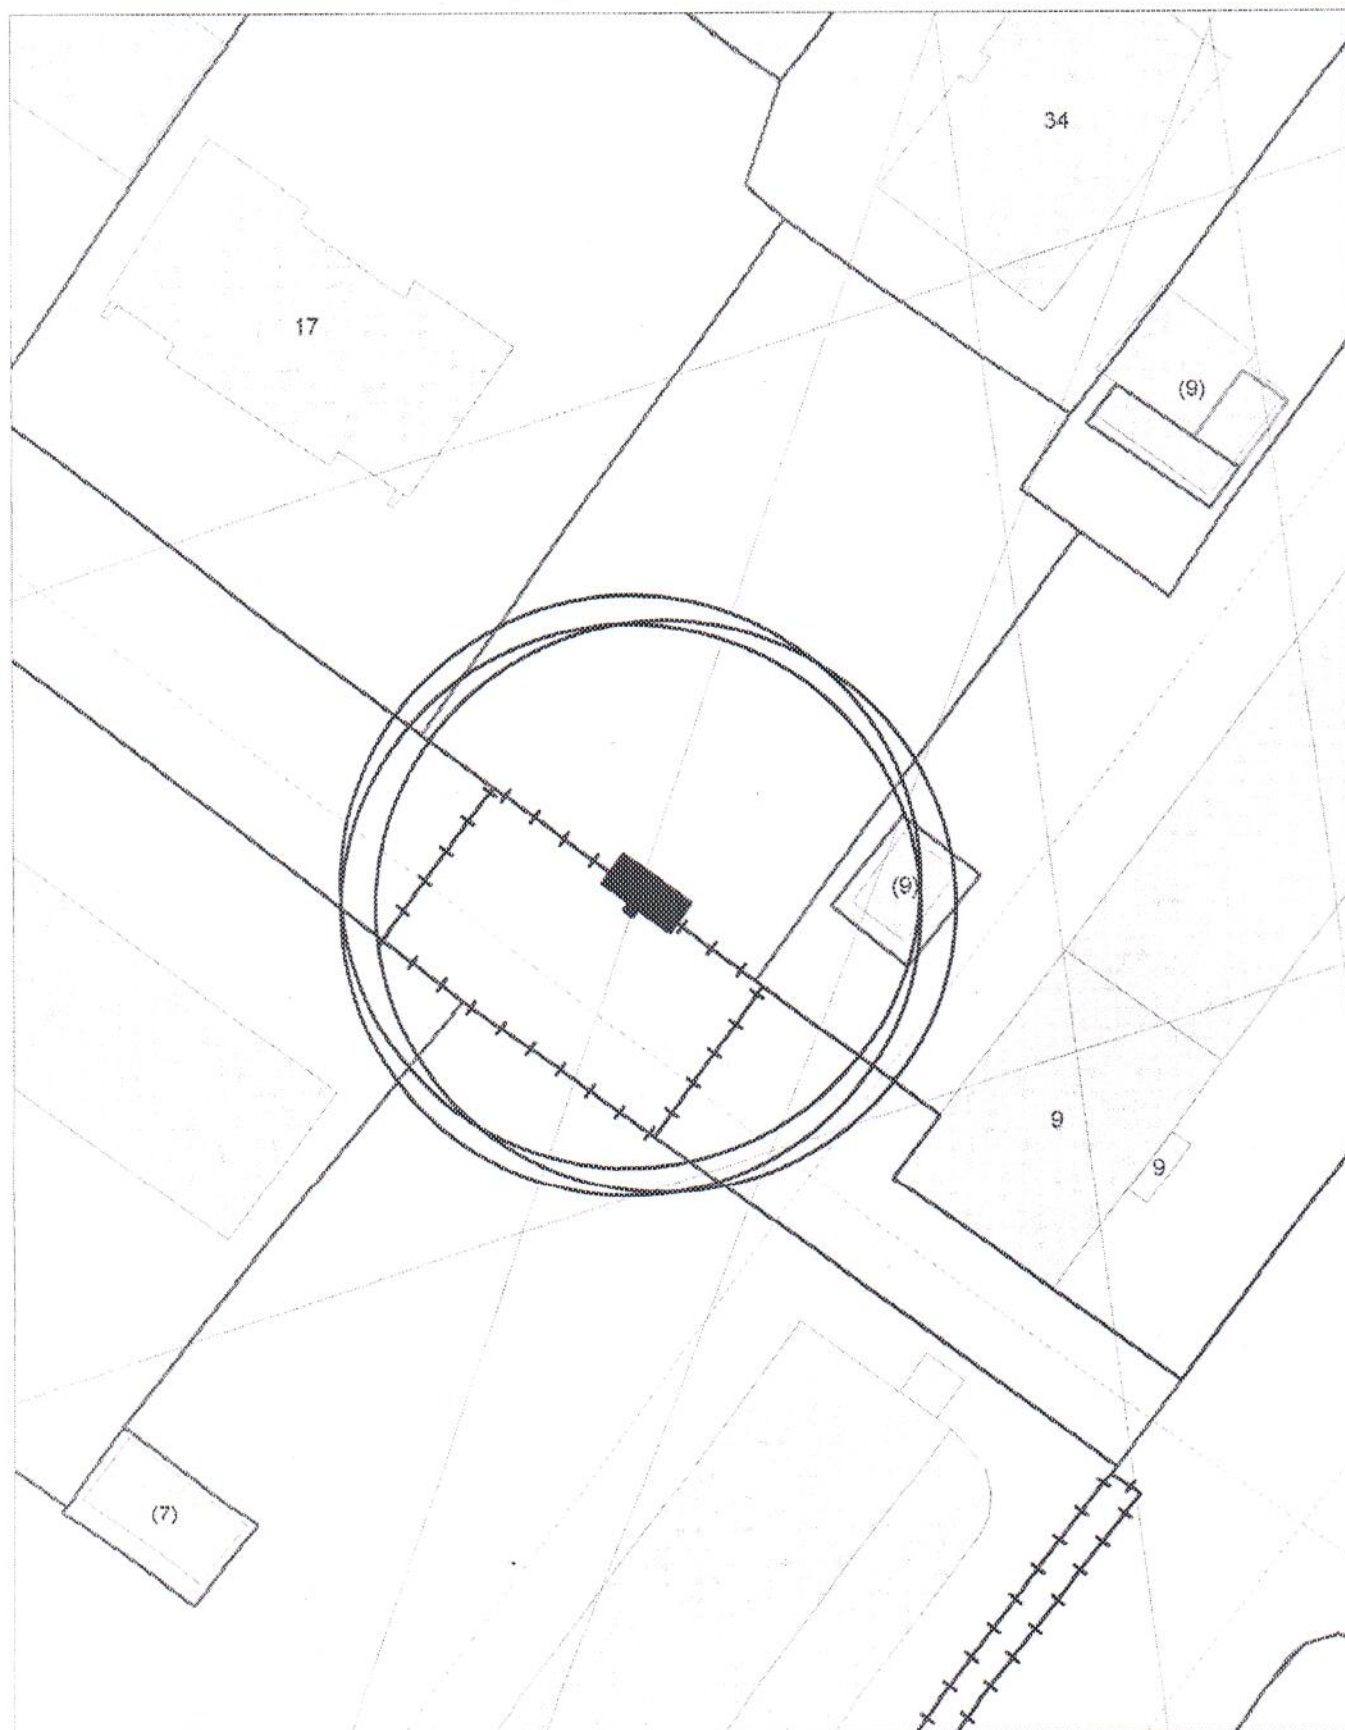

**КАРТА-СХЕМА ТЕРИТОРИИ**  
 по адресному ориентиру: г. Новосибирск, ул. Фадеева, (91)  
 на топографическом плане  
 М 1:500

Условные обозначения:

- тросовое ограждение

Карта-схема территории  
по адресному ориентиру улица Б. Богаткова, (206)  
на топографическом плане М 1:500

Карта-схема территории  
по адресному ориентиру улица Восход, (9)  
на топографическом плане М 1:500

Карта - схема

с адресным ориентиром: 1-е Мочищенское шоссе, (216)  
на топографическом плане М 1:500

Карта - схема

с адресным ориентиром: 1-е Мочищенское шоссе, (216)  
на топографическом плане М 1:500

**Карта - схема**

с адресным ориентиром: 1-е Мочищенское шоссе, (216)  
на топографическом плане М 1:500

Карта - схема  
с адресным ориентиром: 1-е Мочищенское шоссе, (216)  
на топографическом плане М 1:500

с адресным ориентиром: ул. Лебедевского, (4)  
на топографическом плане М 1:500

Карта - схема

с адресным ориентиром: ул. Сухарная, (68к.1)

на топографическом плане М 1:500

Схема территории по адресу: ул. Фрунзе, 71/1  
в масштабе М 1:500