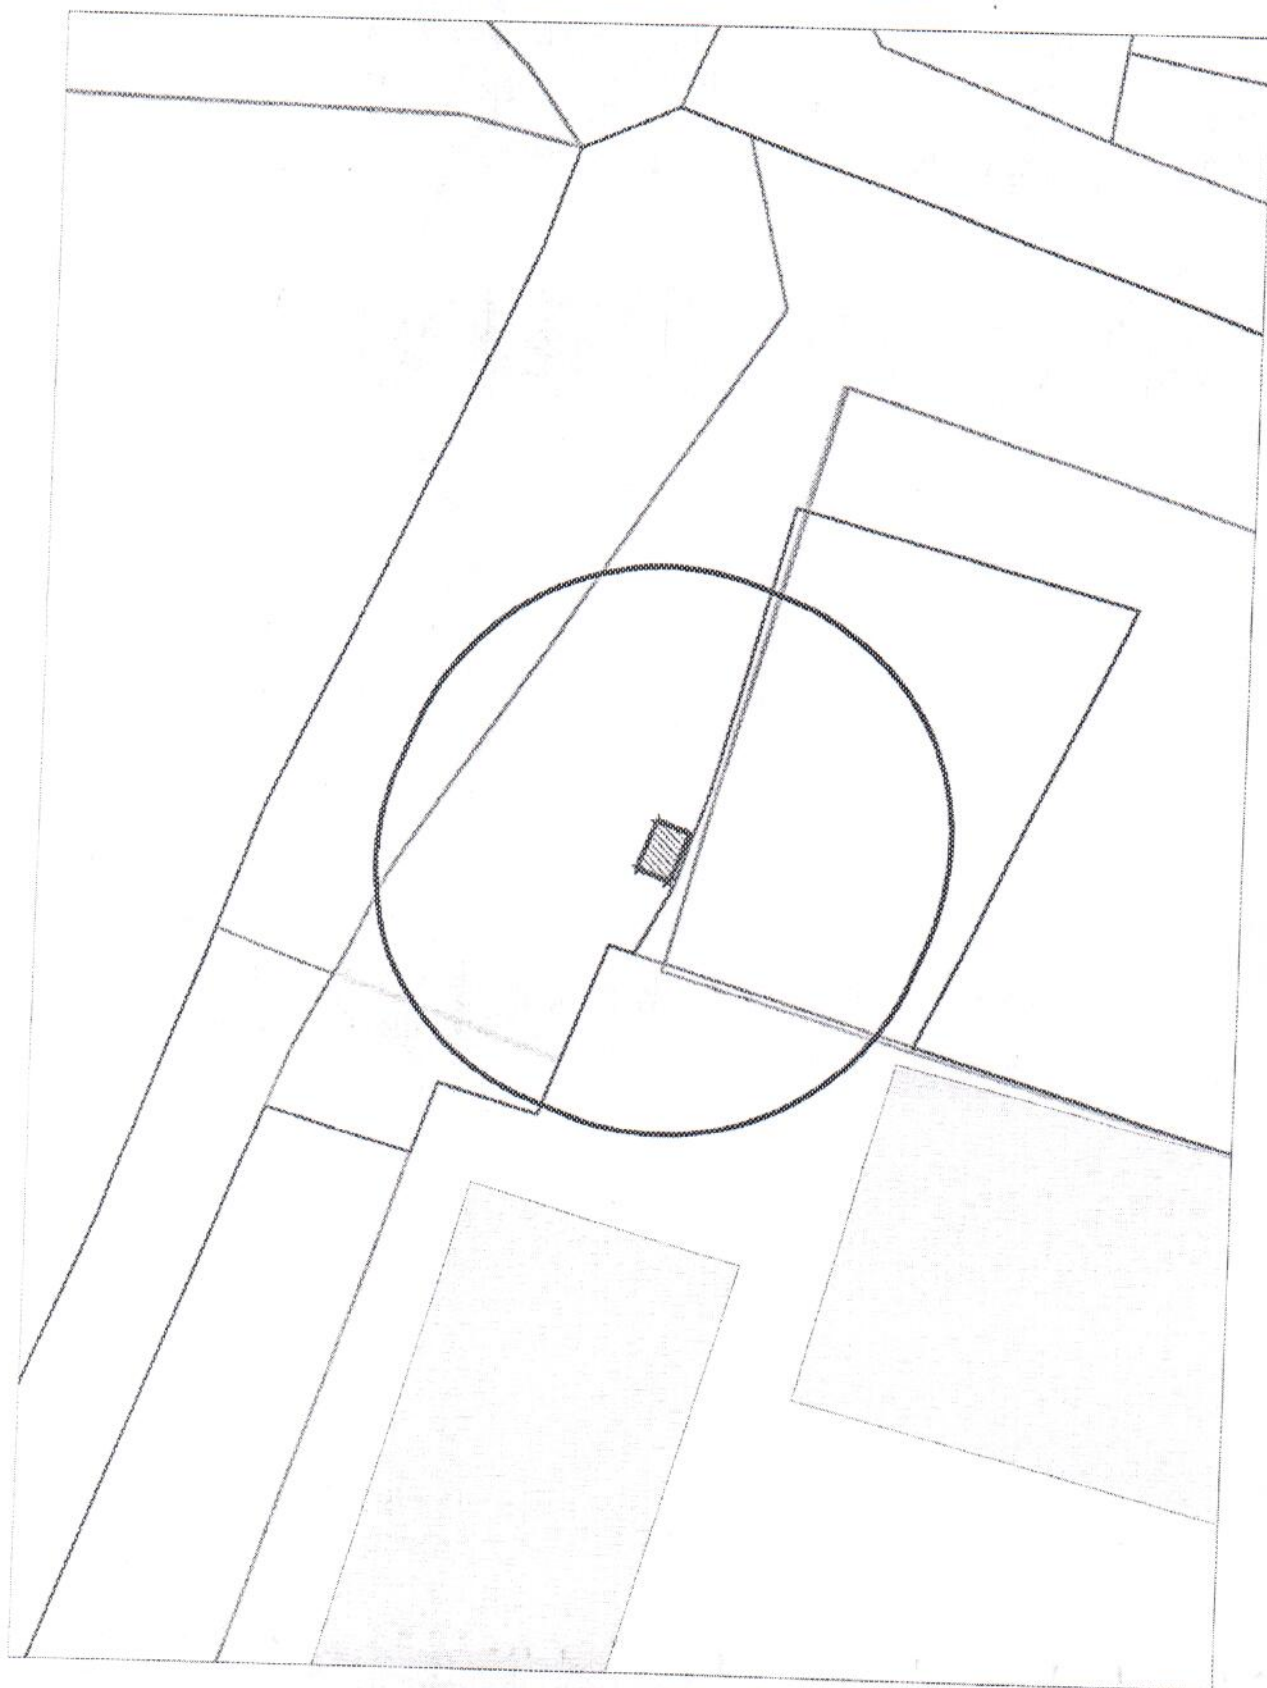

Карта - схема
с адресным ориентиром: 1-е Мочищенское шоссе, (216)
на топографическом плане М 1:500