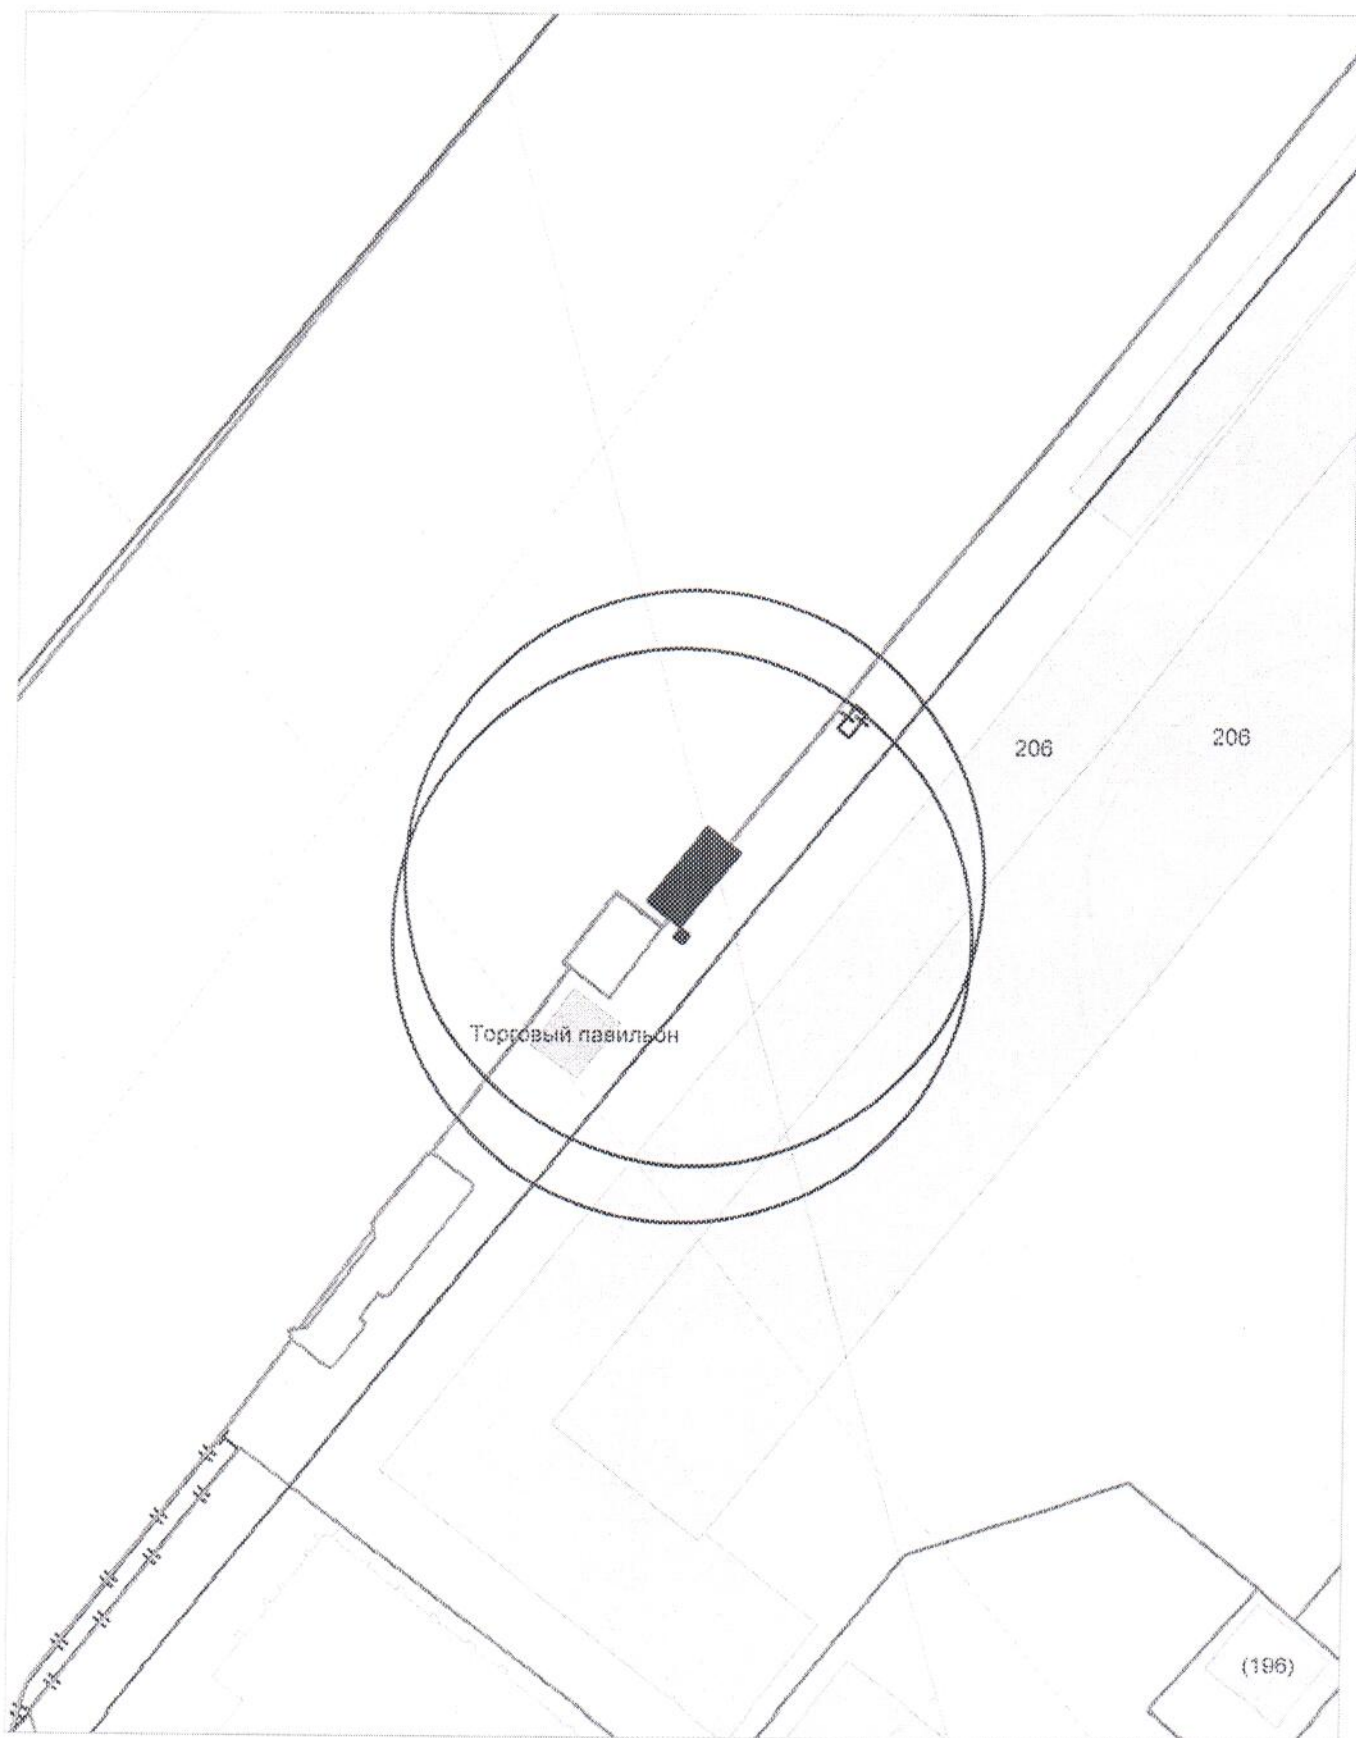

**КАРТА-СХЕМА ТЕРИТОРИИ**  
 по адресному ориентиру: г. Новосибирск, ул. Фадеева, (91)  
 на топографическом плане  
 М 1:500

Условные обозначения:

- тросовое ограждение

Карта-схема территории  
по адресному ориентиру улица Б. Богаткова, (206)  
на топографическом плане М 1:500

Карта-схема территории  
по адресному ориентиру улица Восход, (9)  
на топографическом плане М 1:500

Карта - схема

с адресным ориентиром: 1-е Мочищенское шоссе, (216)  
на топографическом плане М 1:500

Карта - схема

с адресным ориентиром: 1-е Мочищенское шоссе, (216)  
на топографическом плане М 1:500

**Карта - схема**

с адресным ориентиром: 1-е Мочищенское шоссе, (216)  
на топографическом плане М 1:500

Карта - схема  
с адресным ориентиром: 1-е Мочищенское шоссе, (216)  
на топографическом плане М 1:500

Карта - схема

с адресным ориентиром: 1-е Мочищенское шоссе, (216)  
на топографическом плане М:500

Карта - схема  
с адресным ориентиром: 1-е Мочищенское шоссе, (216)  
на топографическом плане М 1:500

Карта - схема