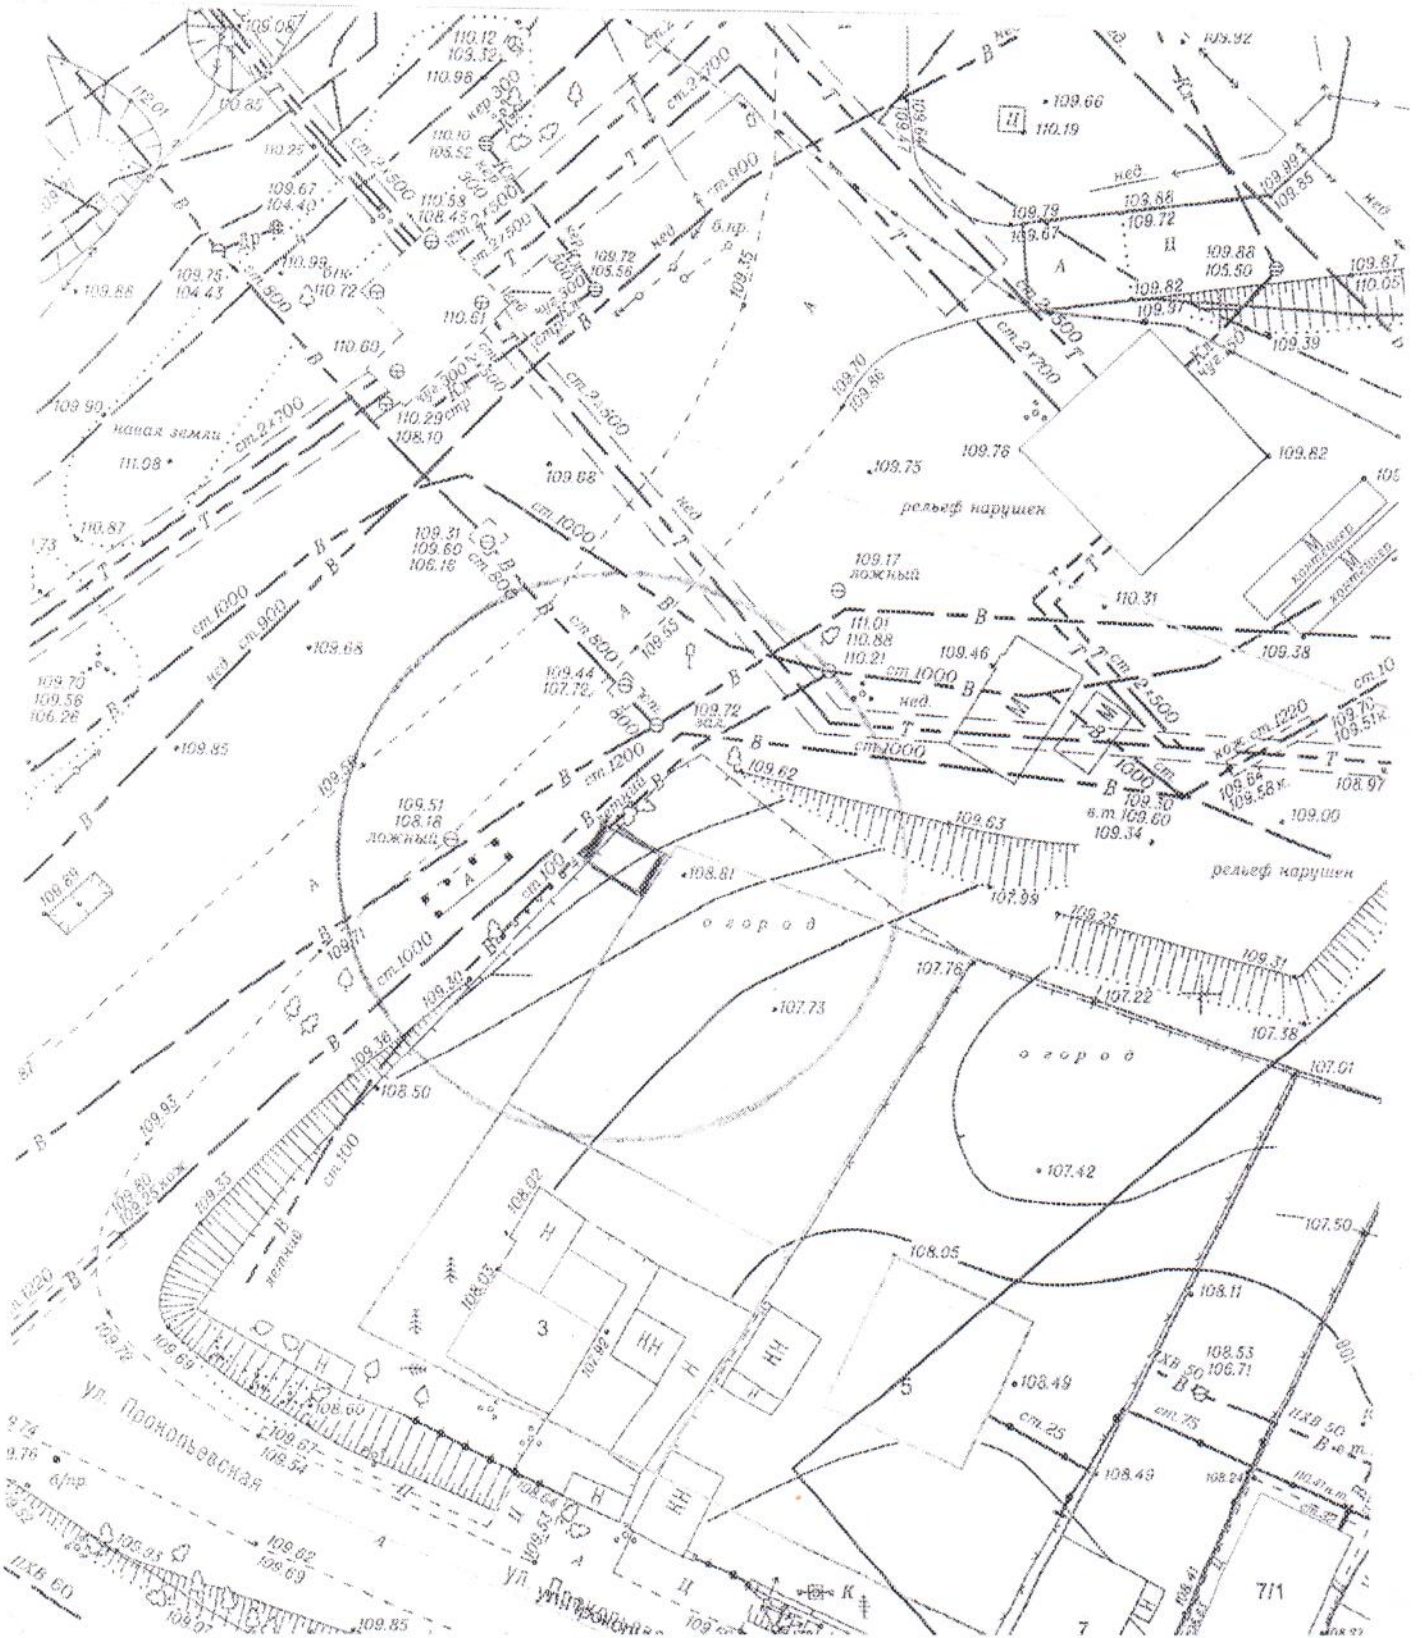

Карта – схема территории №

по адресному ориентиру: ул. Прокопьевская, (За/1)

на топографическом плане М 1:500