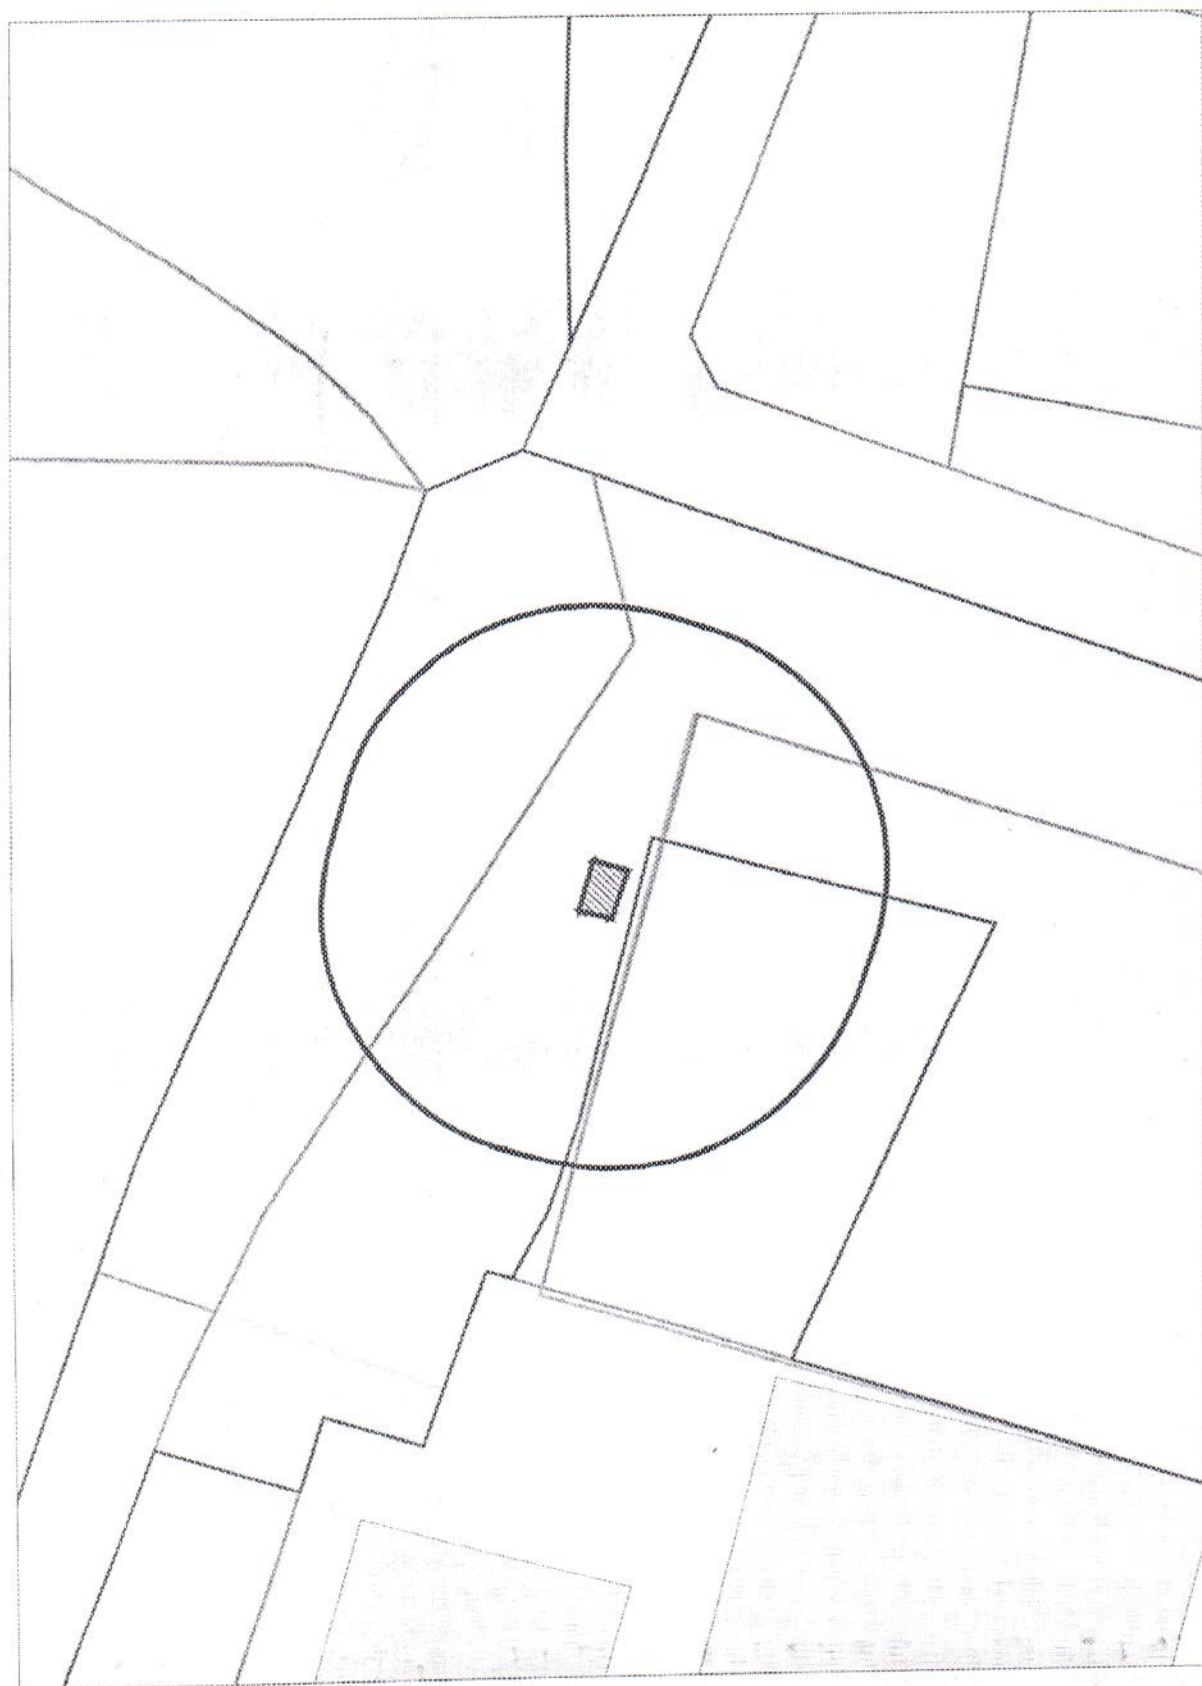

**КАРТА-СХЕМА ТЕРИТОРИИ**  
 по адресному ориентиру: г. Новосибирск, ул. Фадеева, (91)  
 на топографическом плане  
 М 1:500

Условные обозначения:

- тросовое ограждение

Карта-схема территории  
по адресному ориентиру улица Б. Богаткова, (206)  
на топографическом плане М 1:500

Карта-схема территории  
по адресному ориентиру улица Восход, (9)  
на топографическом плане М 1:500

Карта - схема

с адресным ориентиром: 1-е Мочищенское шоссе, (216)  
на топографическом плане М 1:500

Карта - схема

с адресным ориентиром: 1-е Мочищенское шоссе, (216)  
на топографическом плане М 1:500

**Карта - схема**

с адресным ориентиром: 1-е Мочищенское шоссе, (216)  
на топографическом плане М 1:500

Карта - схема  
с адресным ориентиром: 1-е Мочищенское шоссе, (216)  
на топографическом плане М 1:500

с адресным ориентиром: ул. Лебедевского, (4)  
на топографическом плане М 1:500

Карта - схема

с адресным ориентиром: ул. Сухарная, (68к.1)

на топографическом плане М 1:500

Схема территории по адресу: ул. Фрунзе, 71/1  
в масштабе М 1:500