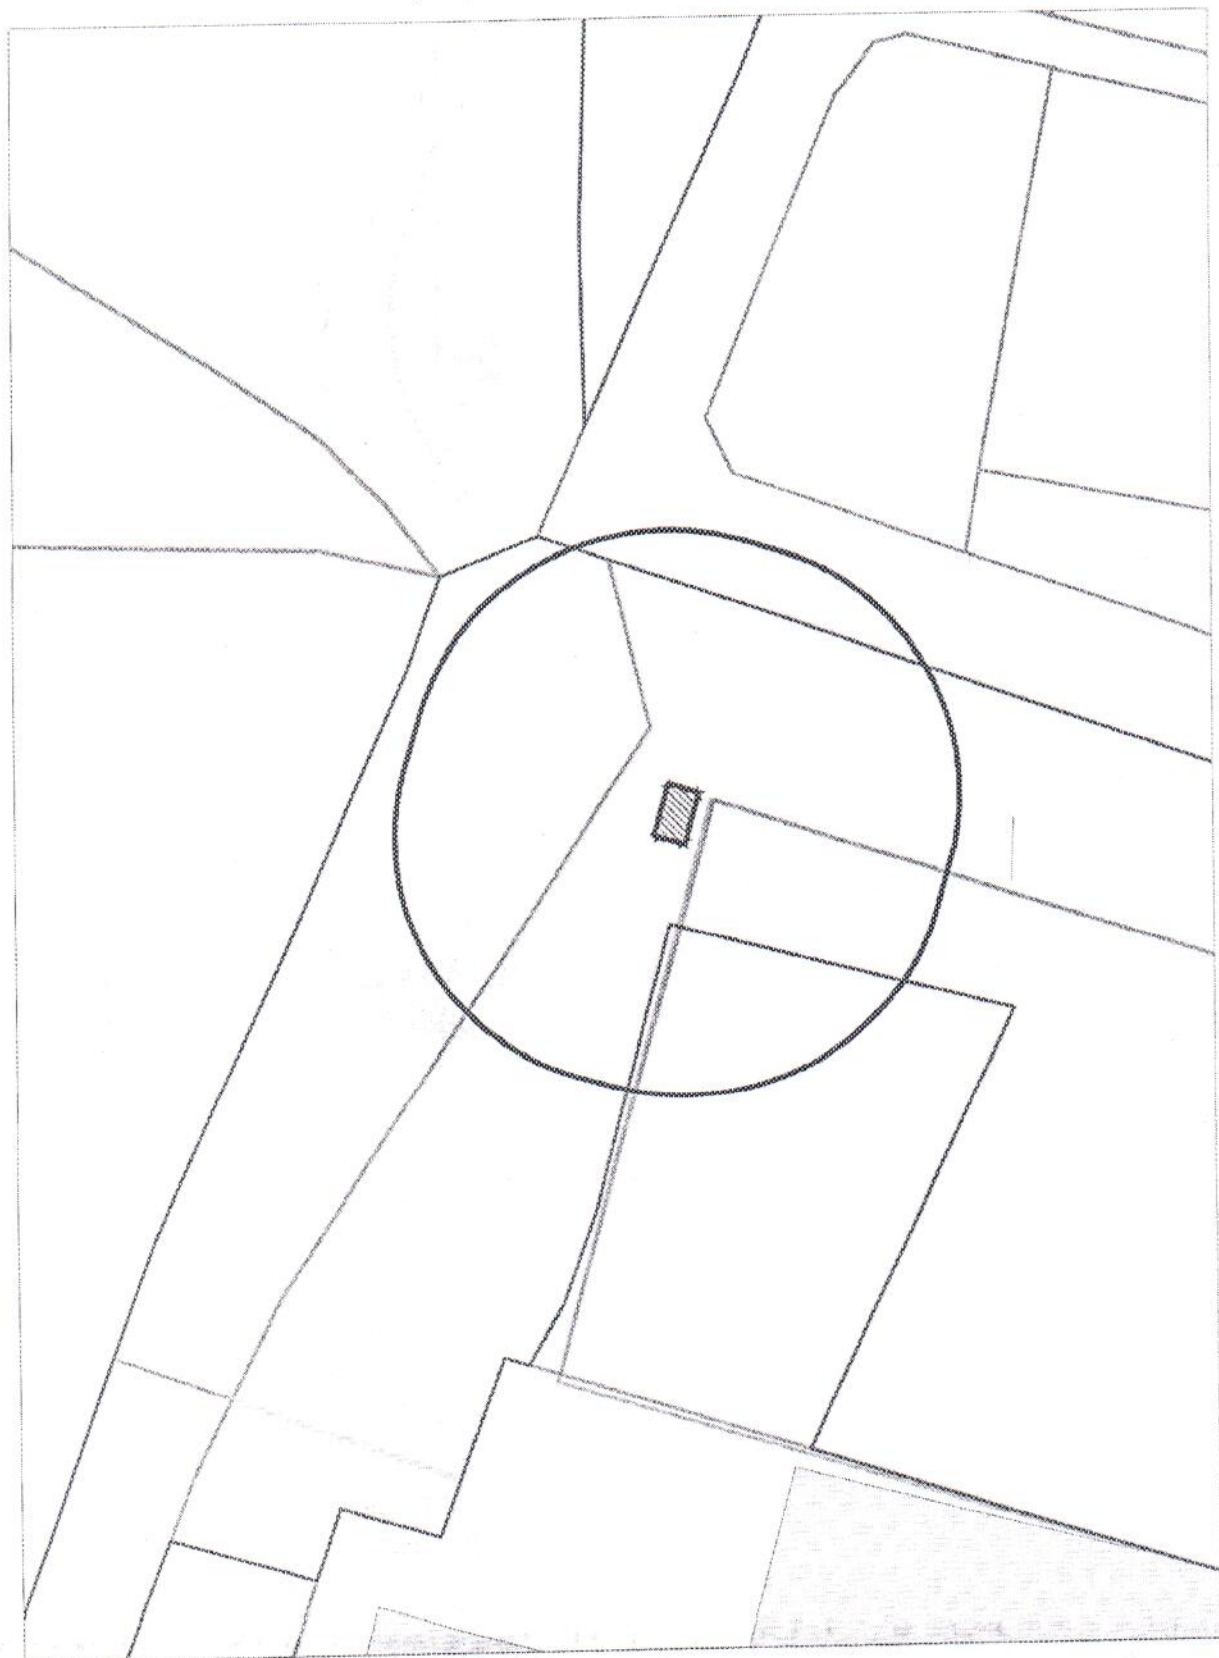

**КАРТА-СХЕМА ТЕРИТОРИИ**  
 по адресному ориентиру: г. Новосибирск, ул. Фадеева, (91)  
 на топографическом плане  
 М 1:500

Условные обозначения:

- тросовое ограждение

Карта-схема территории  
по адресному ориентиру улица Б. Богаткова, (206)  
на топографическом плане М 1:500

Карта-схема территории  
по адресному ориентиру улица Восход, (9)  
на топографическом плане М 1:500

Карта - схема

с адресным ориентиром: 1-е Мочищенское шоссе, (216)  
на топографическом плане М 1:500

Карта - схема

с адресным ориентиром: 1-е Мочищенское шоссе, (216)  
на топографическом плане М 1:500

**Карта - схема**

с адресным ориентиром: 1-е Мочищенское шоссе, (216)  
на топографическом плане М 1:500

Карта - схема  
с адресным ориентиром: 1-е Мочищенское шоссе, (216)  
на топографическом плане М 1:500

Карта - схема

с адресным ориентиром: 1-е Мочищенское шоссе, (216)  
на топографическом плане М:500

Карта - схема  
с адресным ориентиром: 1-е Мочищенское шоссе, (216)  
на топографическом плане М 1:500

Карта - схема