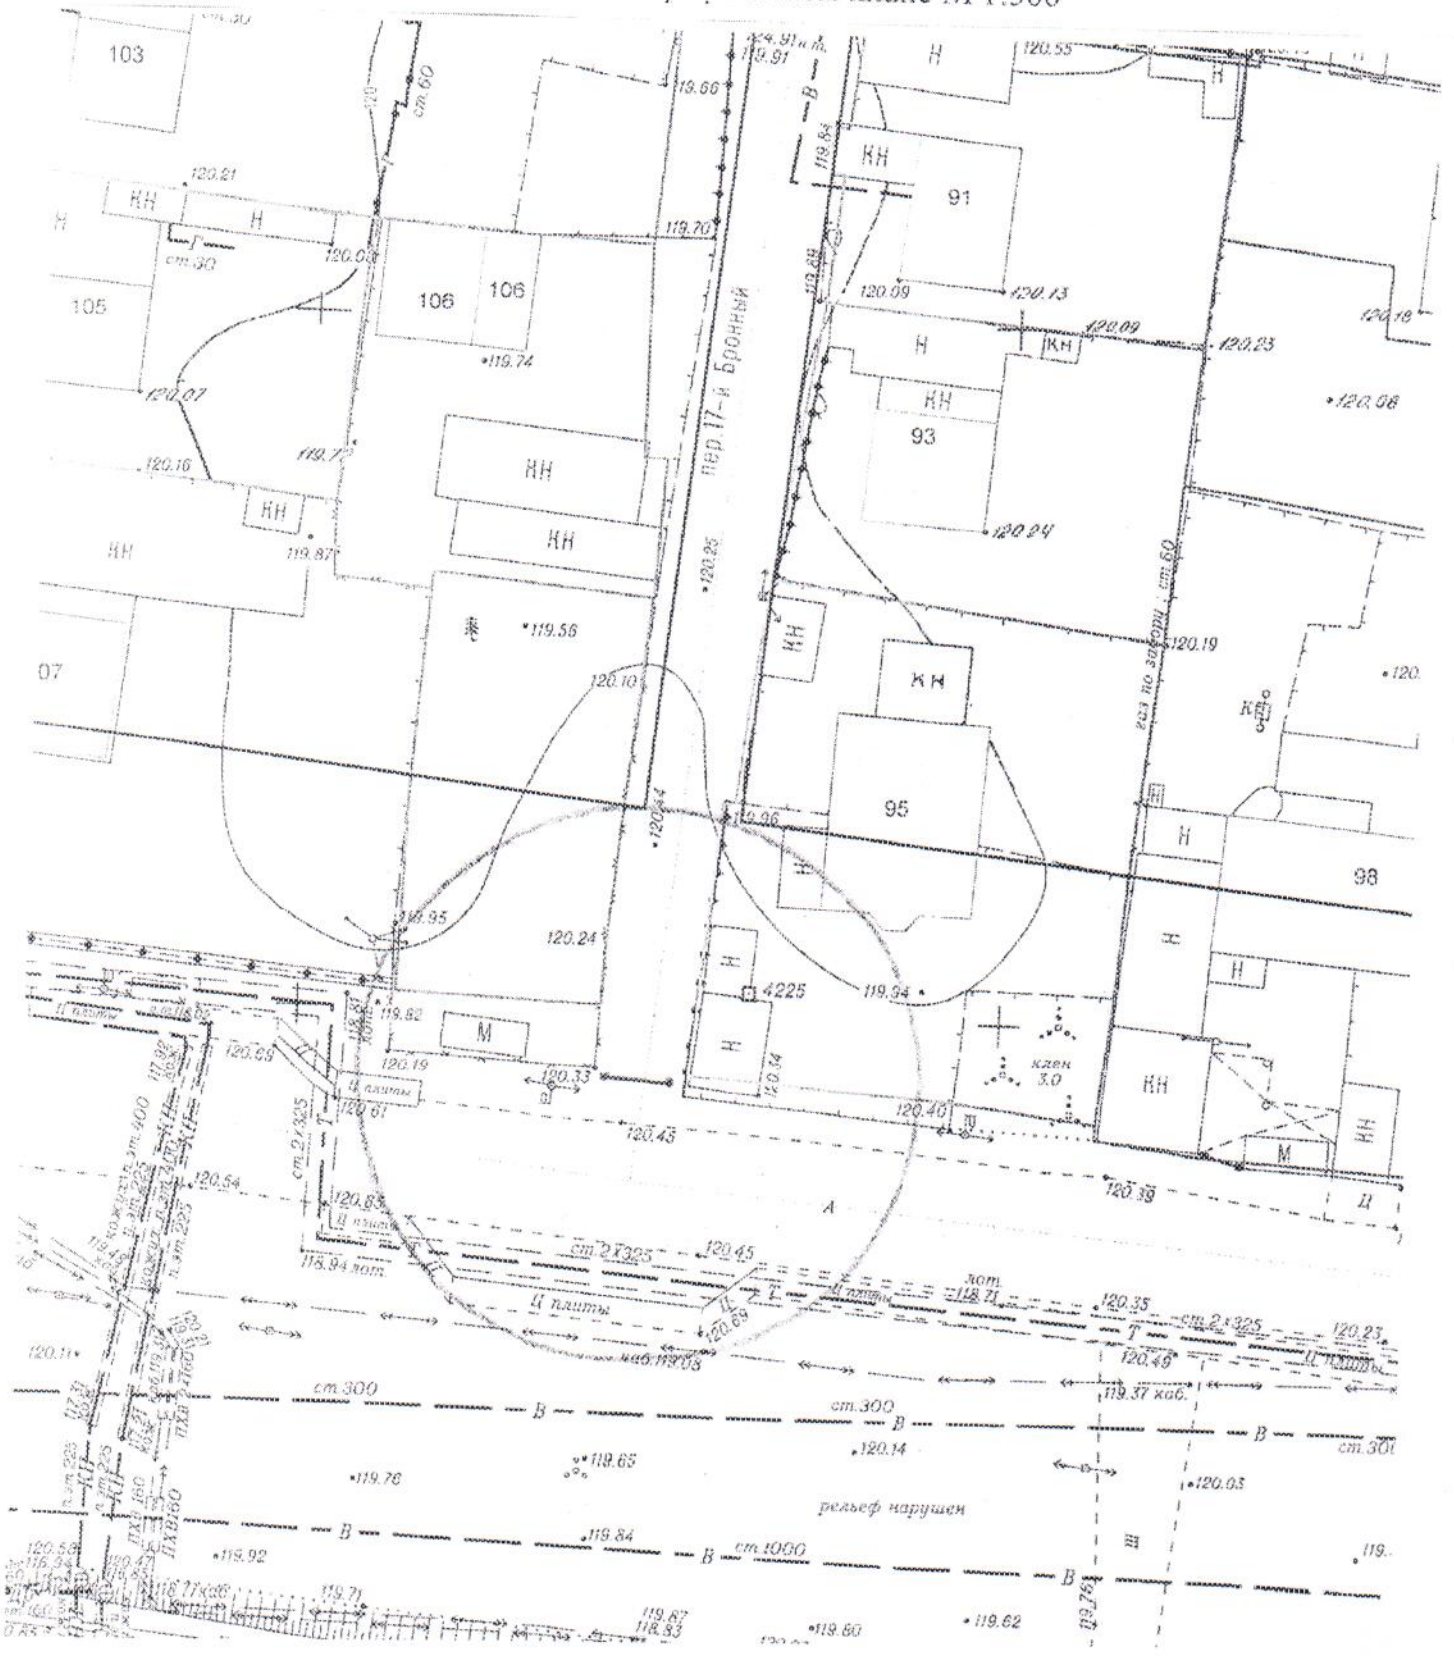

**КАРТА-СХЕМА ТЕРИТОРИИ**  
 по адресному ориентиру: г. Новосибирск, ул. Фадеева, (91)  
 на топографическом плане  
 М 1:500

Условные обозначения:

- тросовое ограждение

Карта-схема территории  
по адресному ориентиру улица Б. Богаткова, (206)  
на топографическом плане М 1:500

Карта-схема территории  
по адресному ориентиру улица Восход, (9)  
на топографическом плане М 1:500

Карта - схема

с адресным ориентиром: 1-е Мочищенское шоссе, (216)  
на топографическом плане М 1:500

Карта - схема

# Карта – схема территории №

по адресному ориентиру: ул. Прокопьевская, (За/1)

на топографическом плане М 1:500

Карта – схема территории №  
 по адресному ориентиру: пер. 17-й Бронный, (95)

на топографическом плане М 1:500

# Карта – схема территории №

по адресному ориентиру: ул. Саввы Кожевникова, (13)

на топографическом плане М 1:500