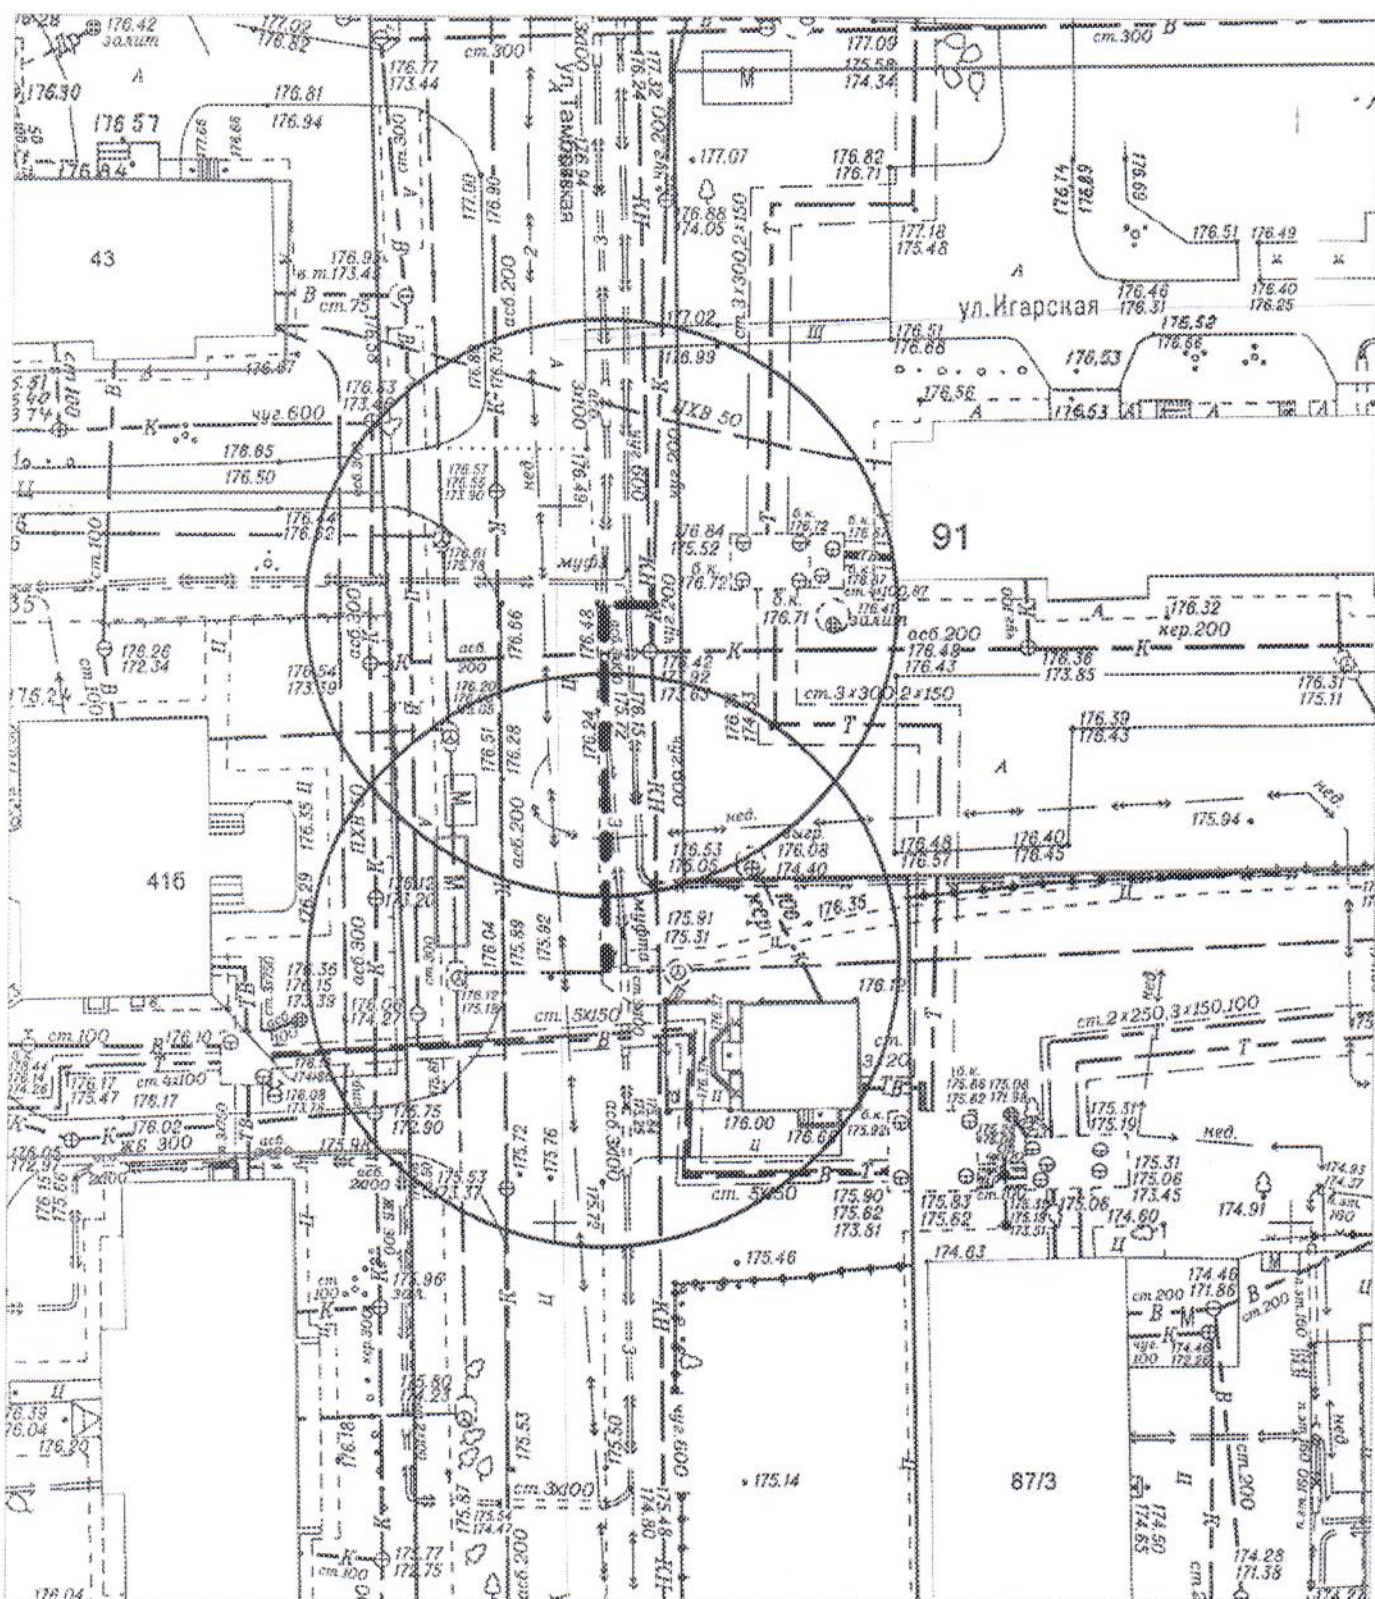

**КАРТА-СХЕМА ТЕРИТОРИИ**  
 по адресному ориентиру: г. Новосибирск, ул. Фадеева, (91)  
 на топографическом плане  
 М 1:500

Условные обозначения:

- тросовое ограждение

Карта-схема территории  
по адресному ориентиру улица Б. Богаткова, (206)  
на топографическом плане М 1:500

Карта-схема территории  
по адресному ориентиру улица Восход, (9)  
на топографическом плане М 1:500

Карта - схема

с адресным ориентиром: 1-е Мочищенское шоссе, (216)  
на топографическом плане М 1:500

Карта - схема

с адресным ориентиром: 1-е Мочищенское шоссе, (216)  
на топографическом плане М 1:500

**Карта - схема**

с адресным ориентиром: 1-е Мочищенское шоссе, (216)  
на топографическом плане М 1:500

Карта - схема  
с адресным ориентиром: 1-е Мочищенское шоссе, (216)  
на топографическом плане М 1:500

# Карта – схема территории №

по адресному ориентиру: ул. Саввы Кожевникова, (13)

на топографическом плане М 1:500