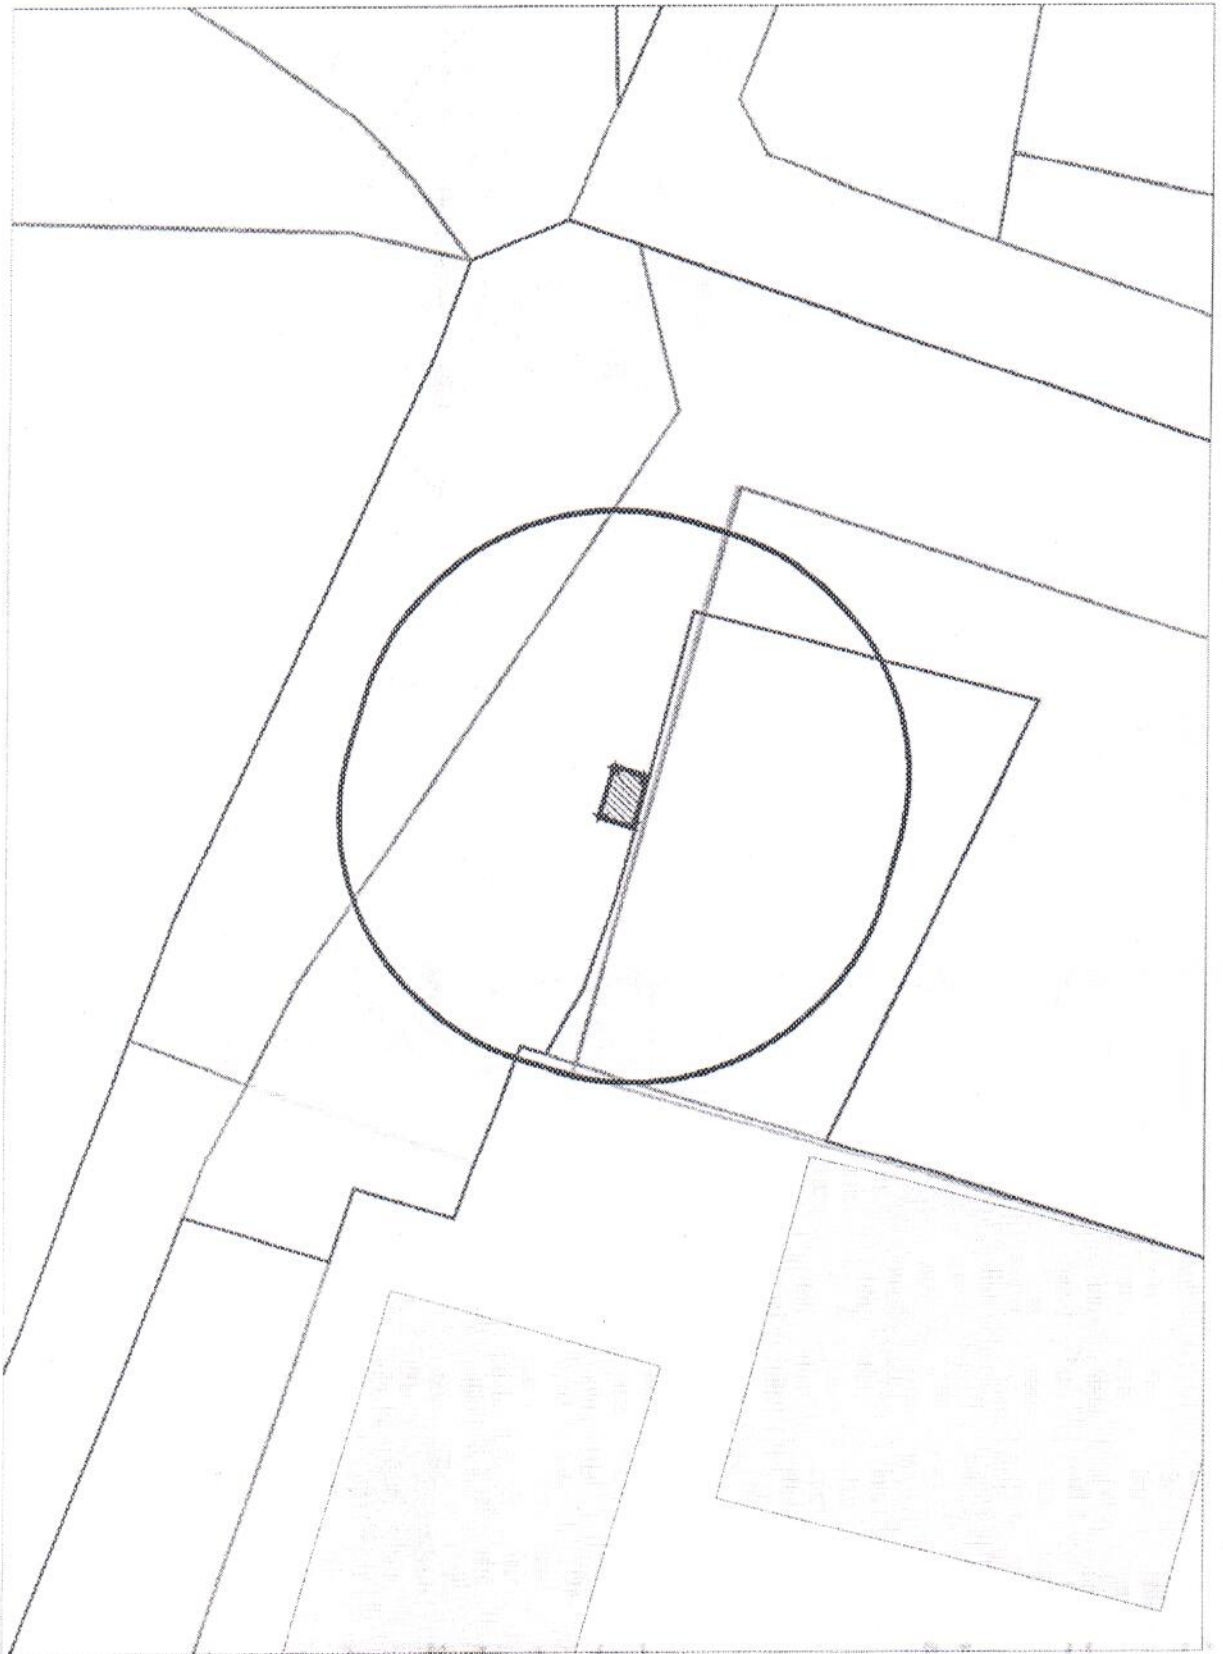

Карта - схема
с адресным ориентиром: 1-е Мочищенское шоссе, (216)
на топографическом плане М 1:500

Карта - схема

с адресным ориентиром: 1-е Мочищенское шоссе, (216)
на топографическом плане М:500