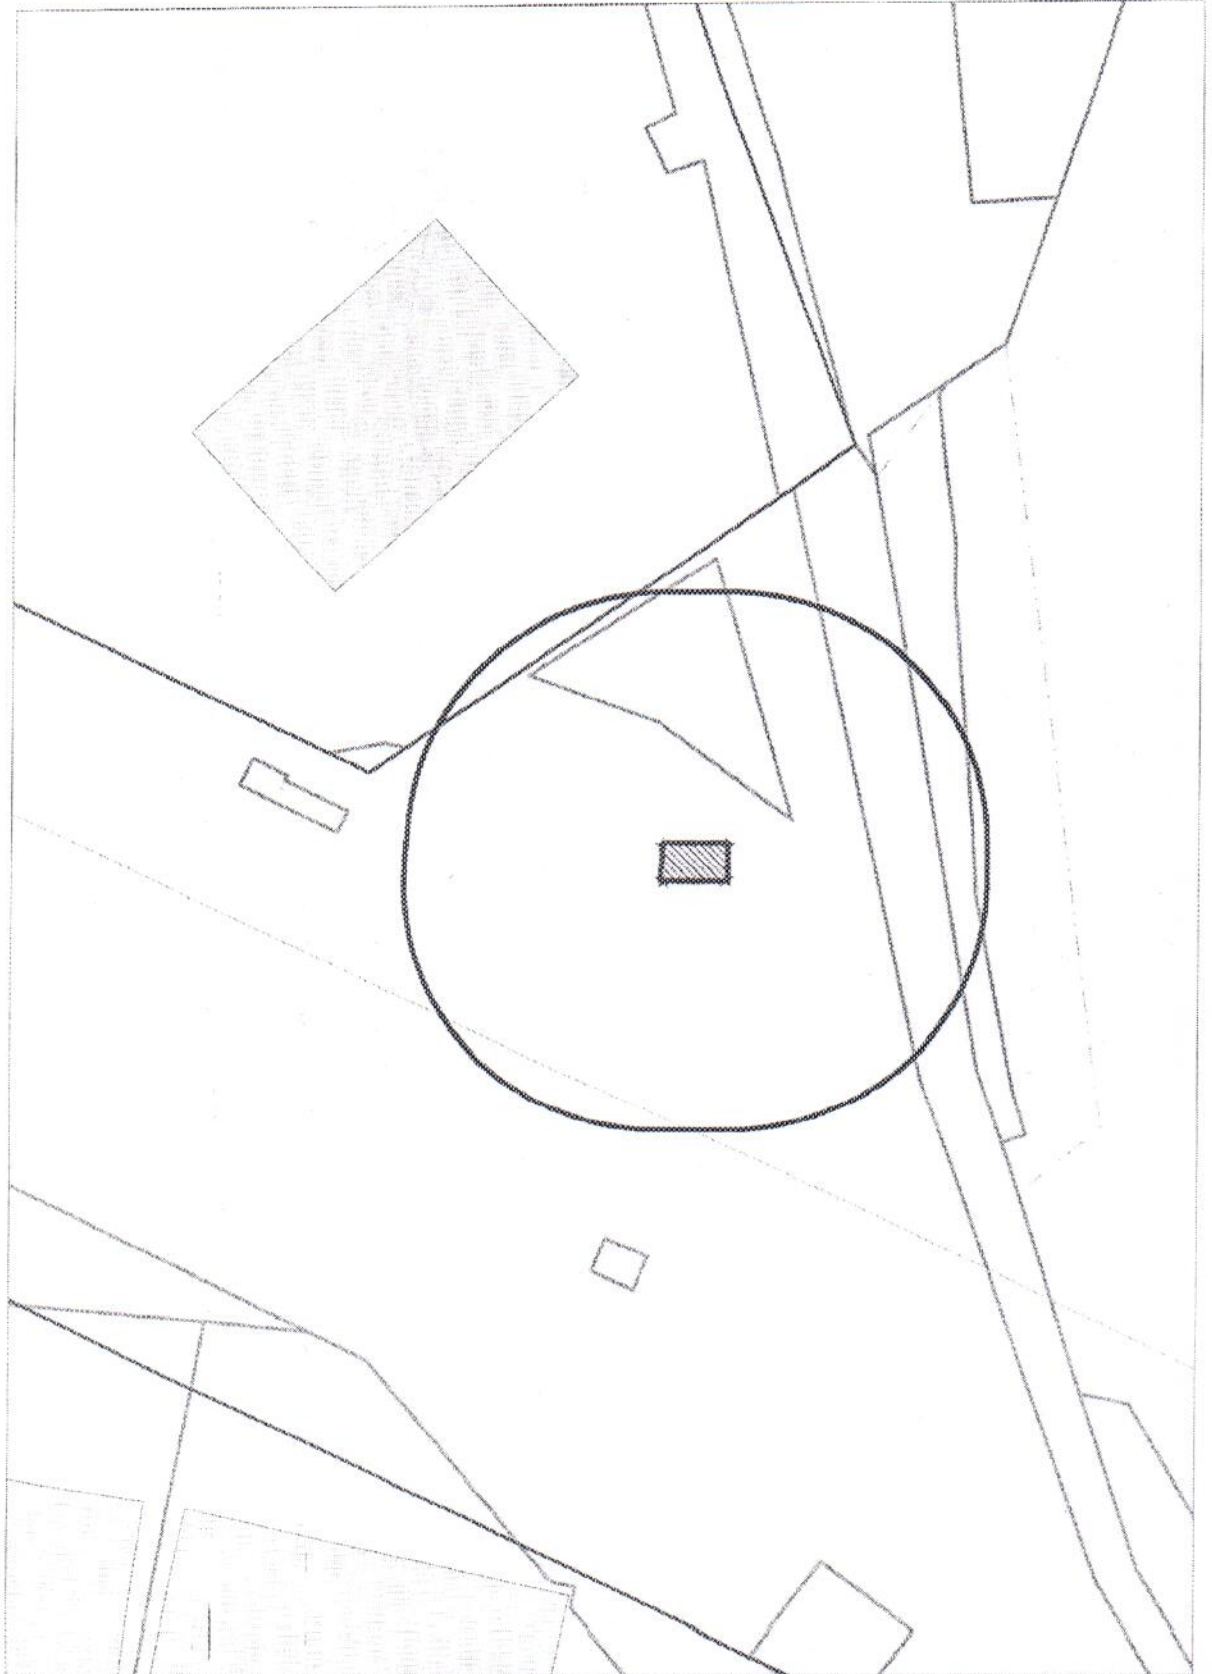

**КАРТА-СХЕМА ТЕРИТОРИИ**  
 по адресному ориентиру: г. Новосибирск, ул. Фадеева, (91)  
 на топографическом плане  
 М 1:500

Условные обозначения:

- тросовое ограждение

Карта-схема территории  
по адресному ориентиру улица Б. Богаткова, (206)  
на топографическом плане М 1:500

Карта-схема территории  
по адресному ориентиру улица Восход, (9)  
на топографическом плане М 1:500

Карта - схема

с адресным ориентиром: 1-е Мочищенское шоссе, (216)  
на топографическом плане М 1:500

Карта - схема

Карта - схема

с адресным ориентиром: 1-е Мочищенское шоссе, (216)  
на топографическом плане М:500

Карта - схема  
с адресным ориентиром: 1-е Мочищенское шоссе, (216)  
на топографическом плане М 1:500

Карта - схема

с адресным ориентиром: ул. Лебедевского, (4)  
на топографическом плане М 1:500

Карта - схема

с адресным ориентиром: ул. Сухарная, (68к.1)

на топографическом плане М 1:500

Схема территории по адресу: ул. Фрунзе, 71/1  
в масштабе М 1:500