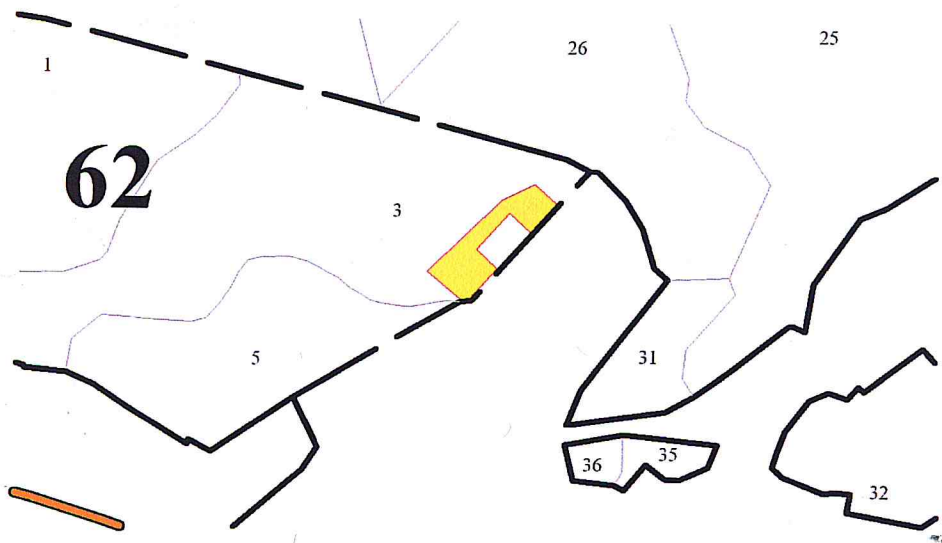

распределения территории лесного участка по классам пожарной опасности

Новосибирское городское лесничество
Первомайское участковое лесничество

М 1 : 5 000
Площадь 0,2481 га

УСЛОВНЫЕ ОБОЗНАЧЕНИЯ

Классы природной пожарной опасности					НОМЕРА	
1 класс	2 класс	3 класс	4 класс	5 класс	Кварталов	Выделов
					62	3
Границы арендуемого лесного участка						

М 1 : 5 000
Площадь 0,2481 га

УСЛОВНЫЕ ОБОЗНАЧЕНИЯ

<p> Границы арендуемого лесного участка</p> <p> Аншлаг</p> <p> Место размещения техники, оборудования, инвентаря (щит и навес для размещения противопожарного инвентаря)</p> <p> Содержание участка в состоянии, свободном от бытовых, строительных, промышленных и иных отходов и мусора</p>	НОМЕРА	
	Кварталов	Выделов
	62	3