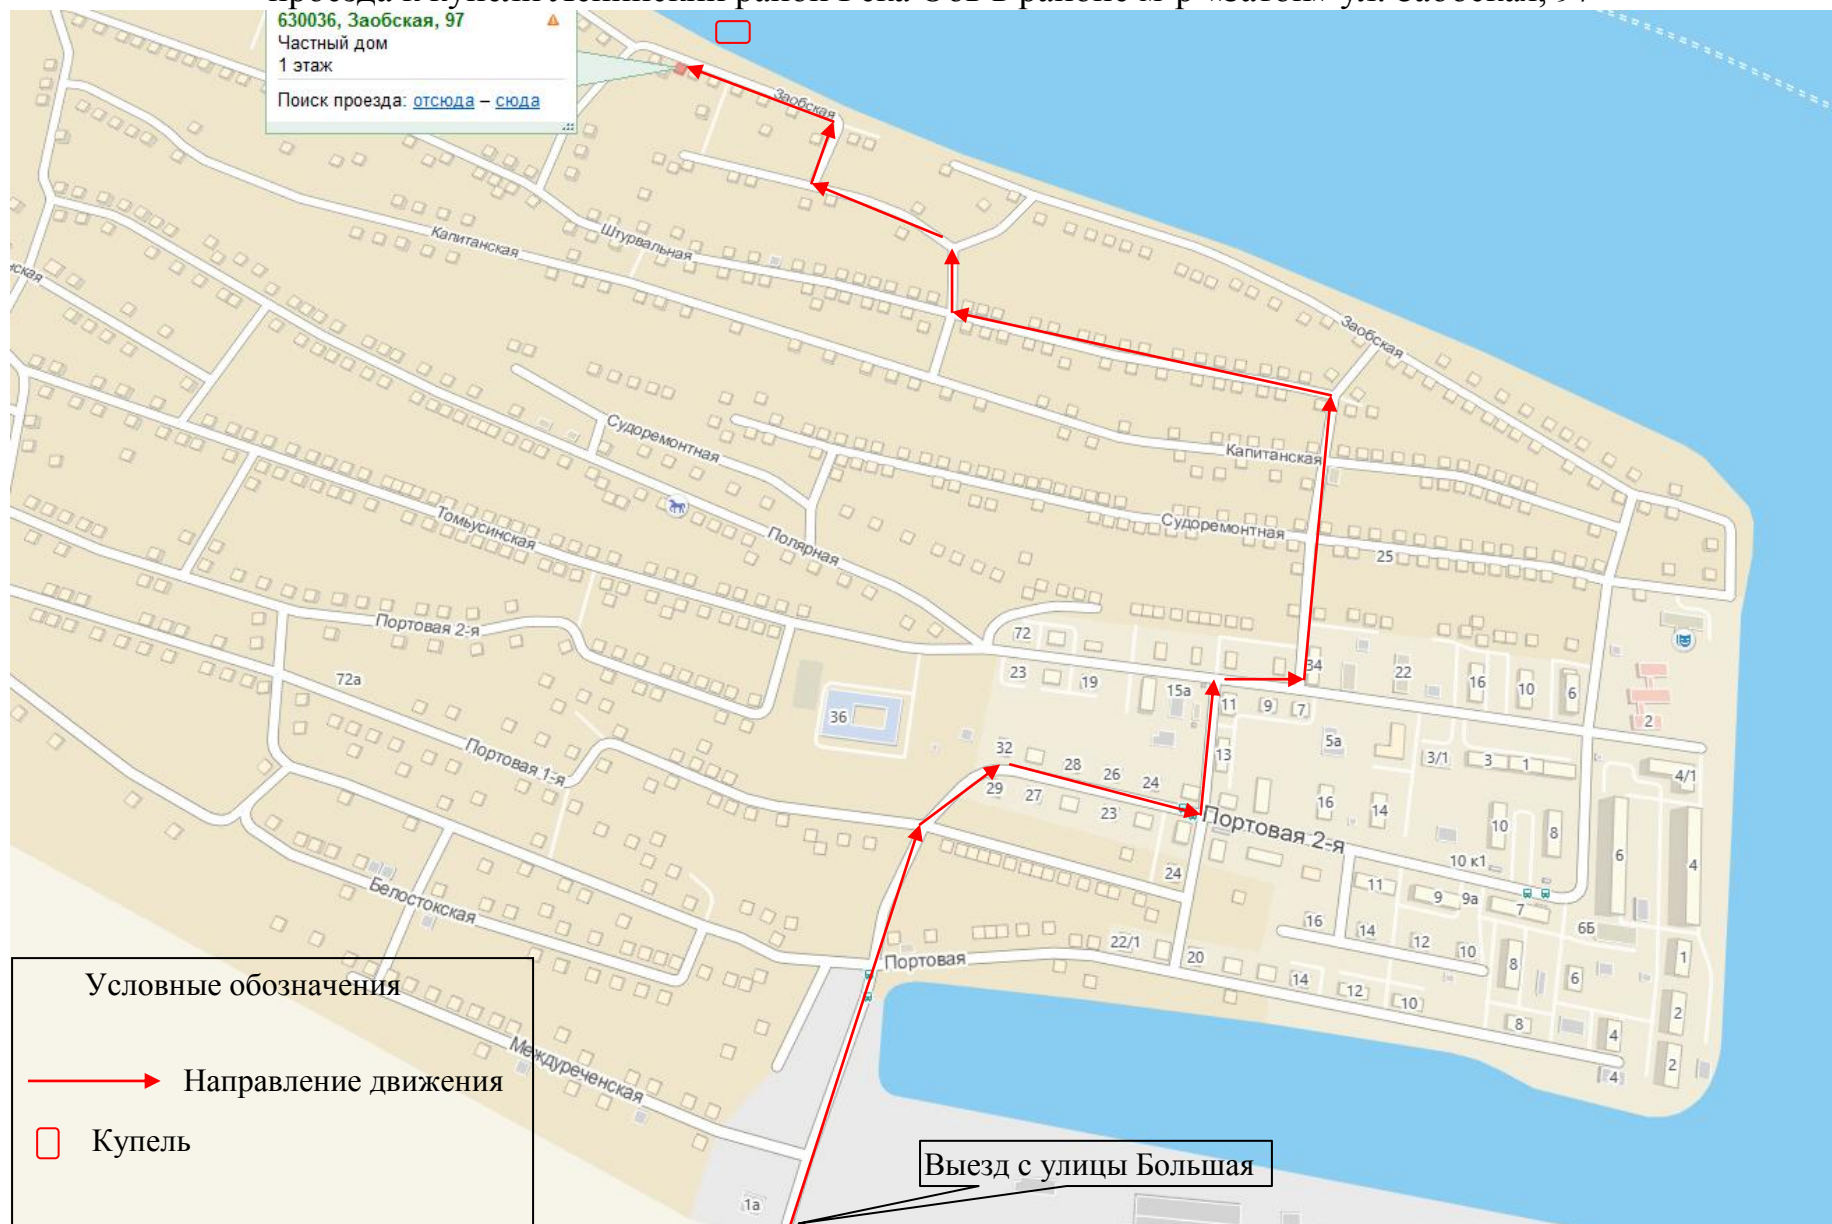

СХЕМА

проезда к купели Октябрьский район, протока р. Обь в районе МР «Европейский берег»

СХЕМА
проезда к купели Ленинский район Карьер на «Юго-западном» жилом массиве

СХЕМА

проезда к купели Ленинский район Река Обь в районе м-р «Затон» ул. Заобская, 97

СХЕМА
проезда к купели Заельцовский район, озеро «Жемчужина Сибири»

СХЕМА
проезда к купели Новосибирский район озеро «Спартак»

СХЕМА
проезда к купели НВХ, МАУК ПК и О «У моря Обского» пляж «Бумеранг».

СХЕМА
проезда к купели Ленинский район р. Обь акватория пожарного причала.