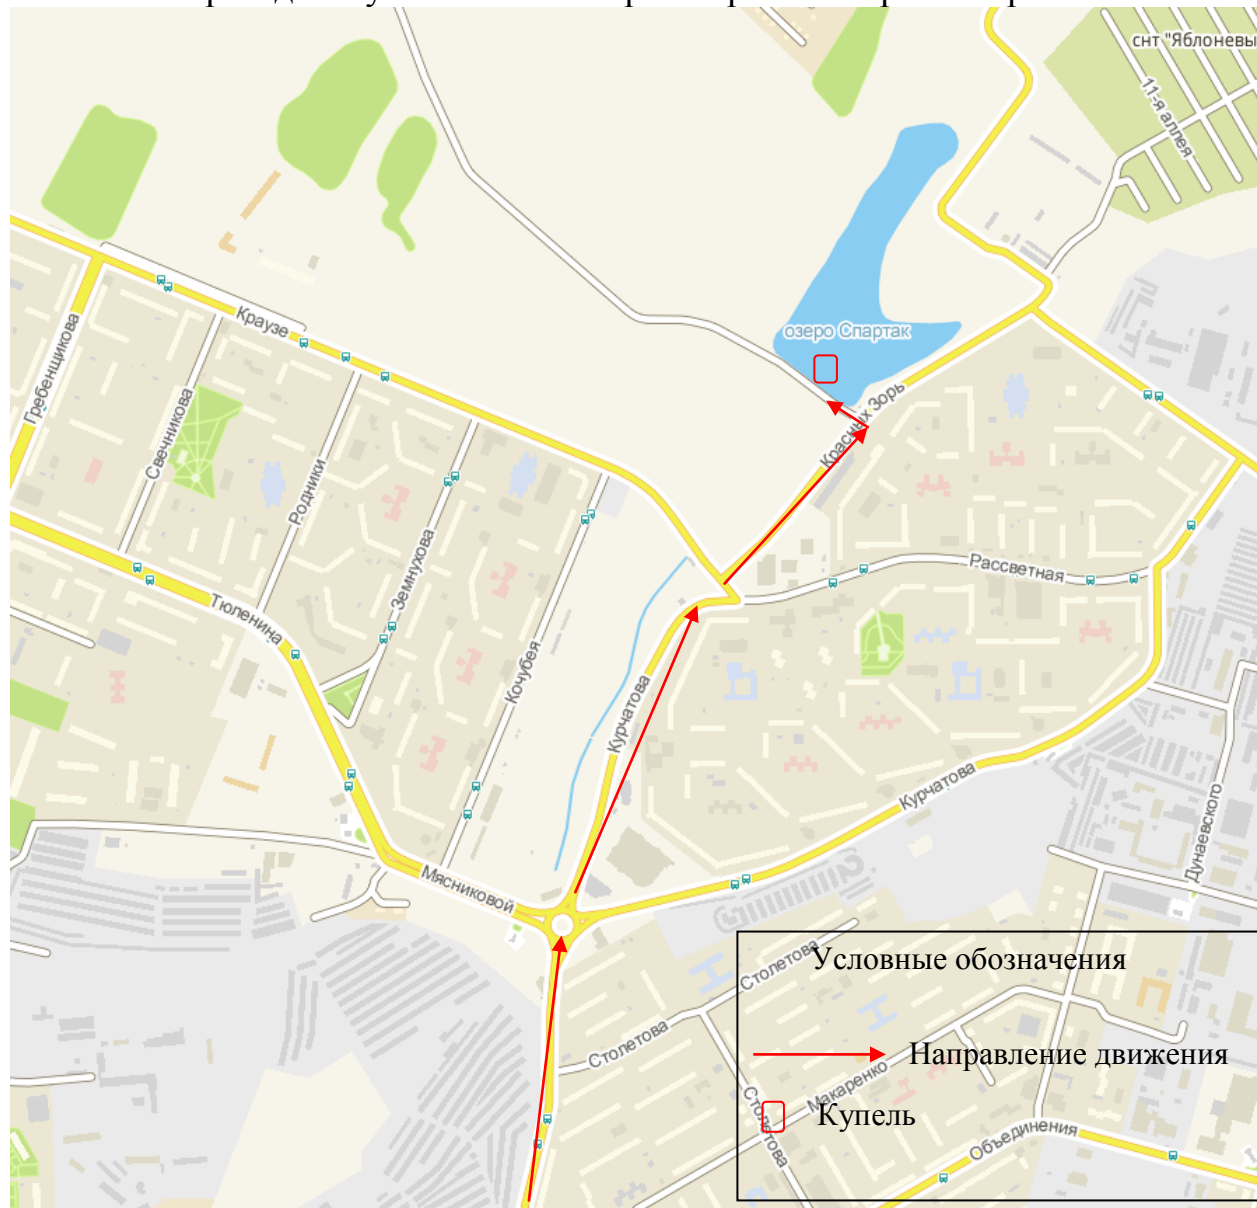

СХЕМА

проезда к купели Октябрьский район, протока р. Обь в районе МР «Европейский берег»

СХЕМА
проезда к купели Ленинский район Карьер на «Юго-западном» жилом массиве

СХЕМА

проезда к купели Ленинский район Река Обь в районе м-р «Затон» ул. Заобская, 97

СХЕМА
проезда к купели Заельцовский район, озеро «Жемчужина Сибири»

СХЕМА
проезда к купели Новосибирский район озеро «Спартак»

СХЕМА
проезда к купели НВХ, МАУК ПК и О «У моря Обского» пляж «Бумеранг».

СХЕМА
проезда к купели Ленинский район р. Обь акватория пожарного причала.