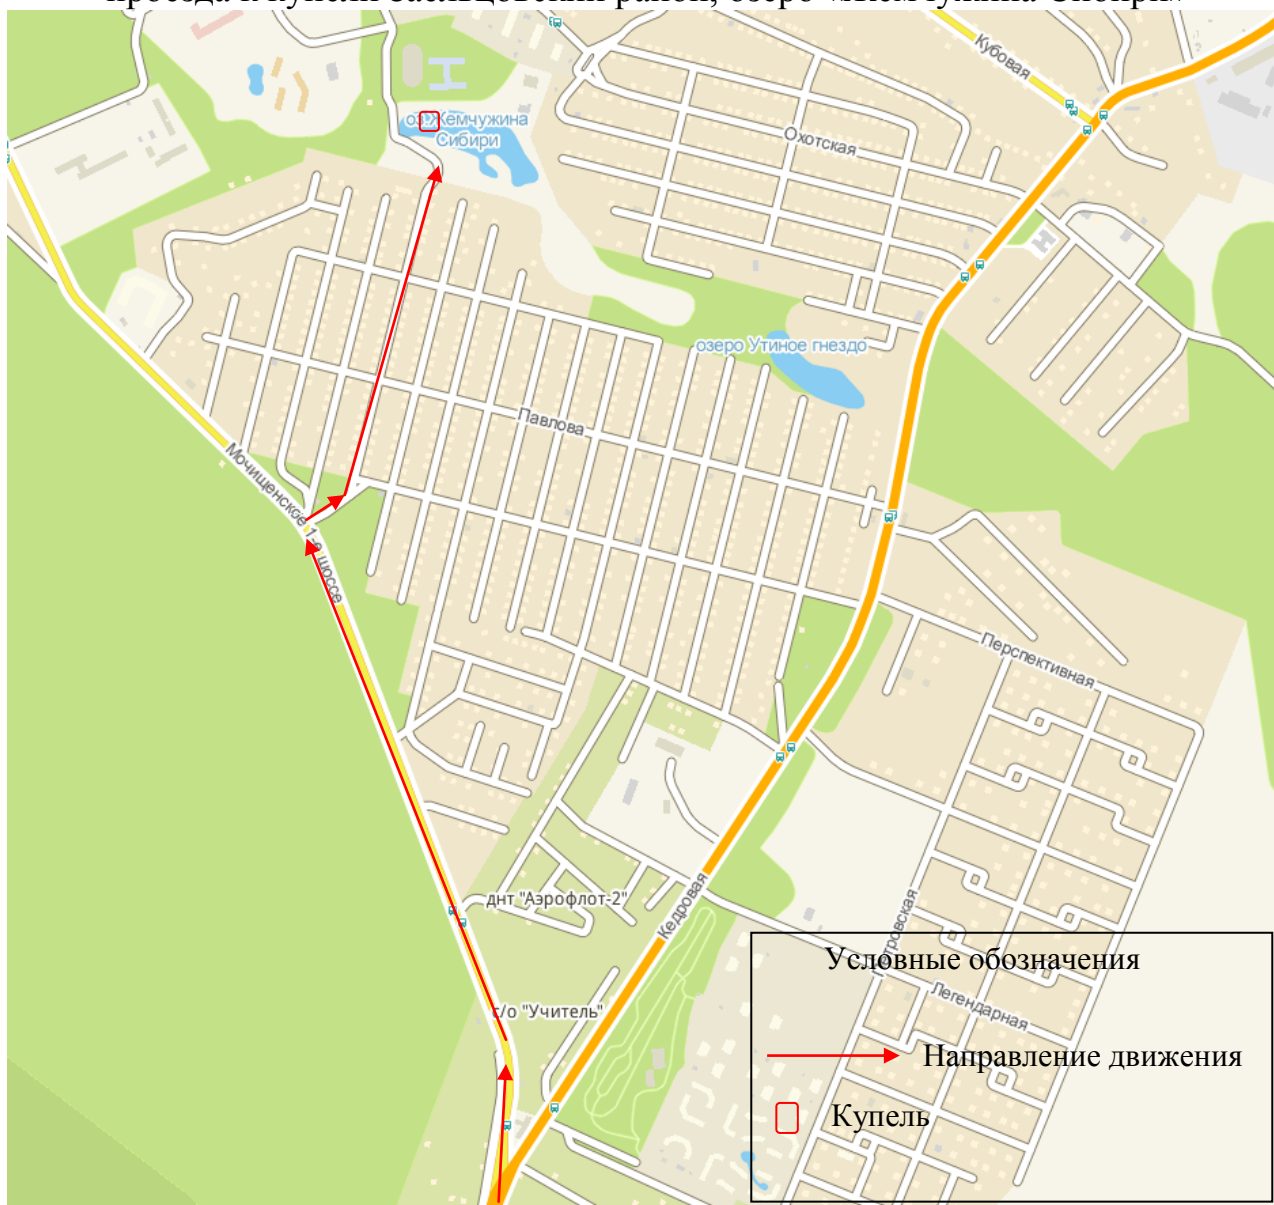

СХЕМА

проезда к купели Октябрьский район, протока р. Обь в районе МР «Европейский берег»

СХЕМА
проезда к купели Ленинский район Карьер на «Юго-западном» жилом массиве

СХЕМА

проезда к купели Ленинский район Река Обь в районе м-р «Затон» ул. Заобская, 97

СХЕМА
проезда к купели Заельцовский район, озеро «Жемчужина Сибири»

СХЕМА
проезда к купели Новосибирский район озеро «Спартак»

СХЕМА
проезда к купели НВХ, МАУК ПК и О «У моря Обского» пляж «Бумеранг».

СХЕМА
проезда к купели Ленинский район р. Обь акватория пожарного причала.