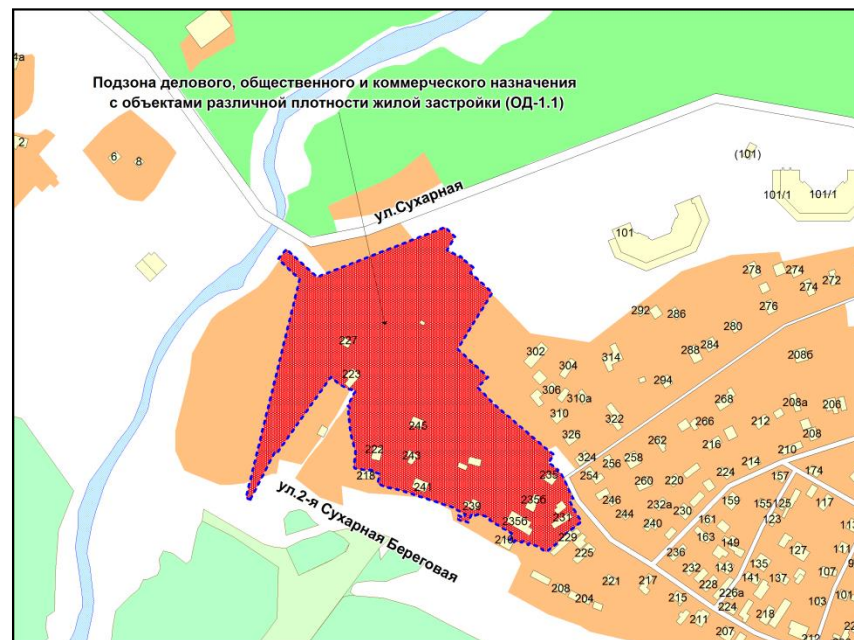

Фрагмент карты адресного плана территории города Новосибирска

Заельцовский район
г. Новосибирск
ул. 2-я Сухарная Береговая, 222, 239, 233, 231, 235, 235а, 235б, 243,
245, 241, 227, 233, 226
54:35:032516:26
54:35:032516:27
54:35:000000:30212
S=25531м2