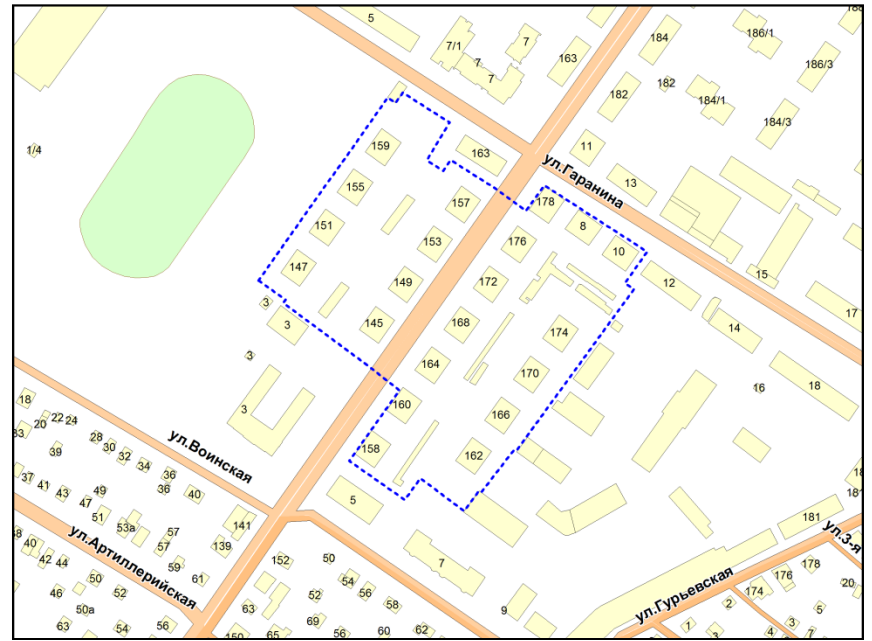

Фрагмент карты адресного плана территории города Новосибирска

Октябрьский район
ул. Бориса Богаткова Гаранина – Воинская – Гурьевская
ул. Гаранина, 8, 10;
ул. Бориса Богаткова 145, 147, 149, 151, 153, 155, 157, 158, 159, 160, 162,
ул. Бориса Богаткова 164, 166, 168, 170, 172, 174, 176, 178
S=41037м2