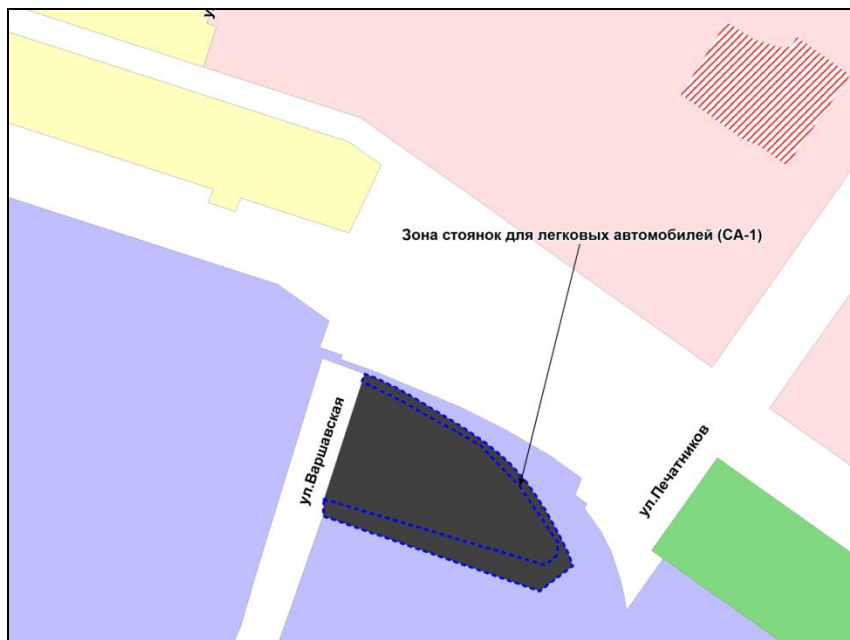

Фрагмент карты градостроительного зонирования территории города Новосибирска