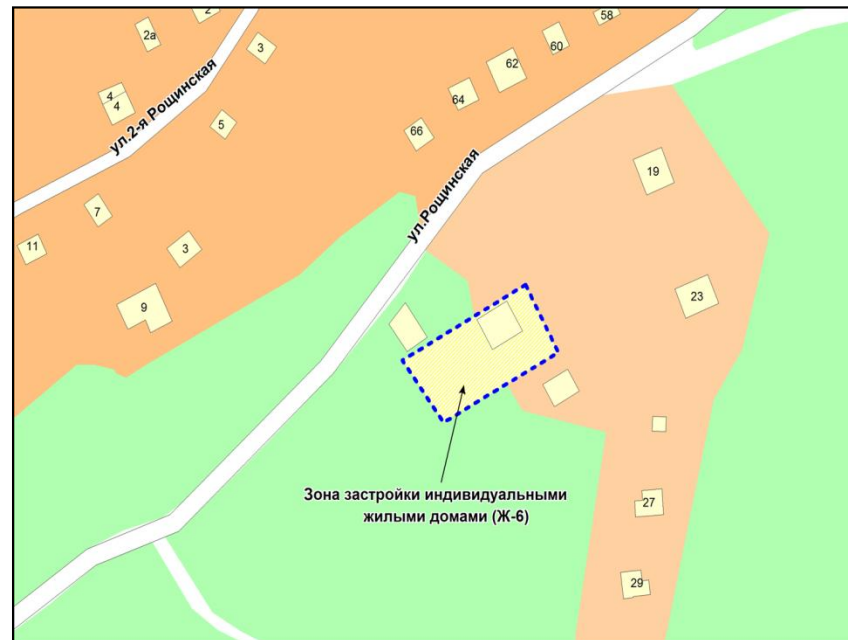

Фрагмент карты адресного плана территории города Новосибирска

Советский район
пос. Нижняя Ельцовка
ул. Рощинская
54:35:091255:11
S=1200м2