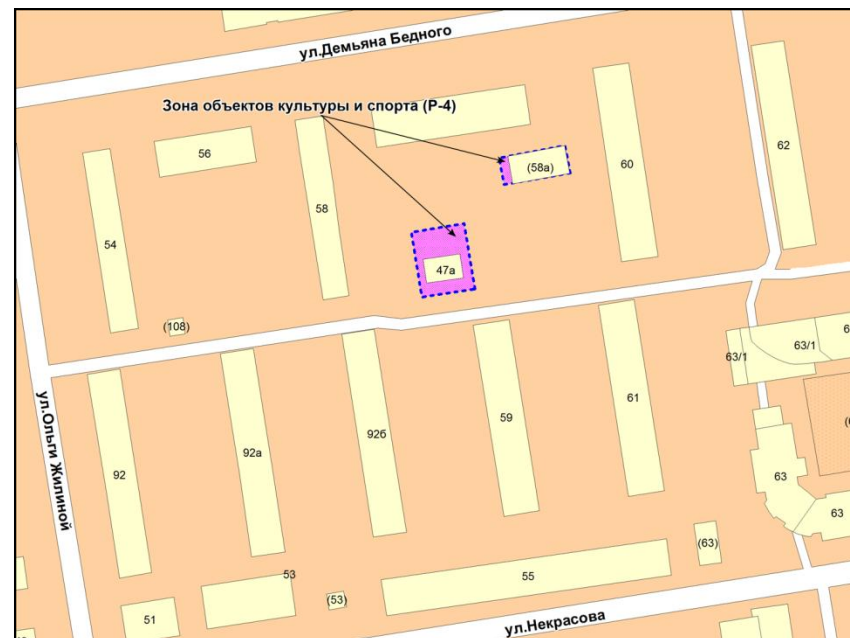

Фрагмент карты адресного плана территории города Новосибирска

Центральный район
ул. Демьяна Бедного, (58а)
54:35:101075:12
54:35:101075:11
S изм = 672 м2