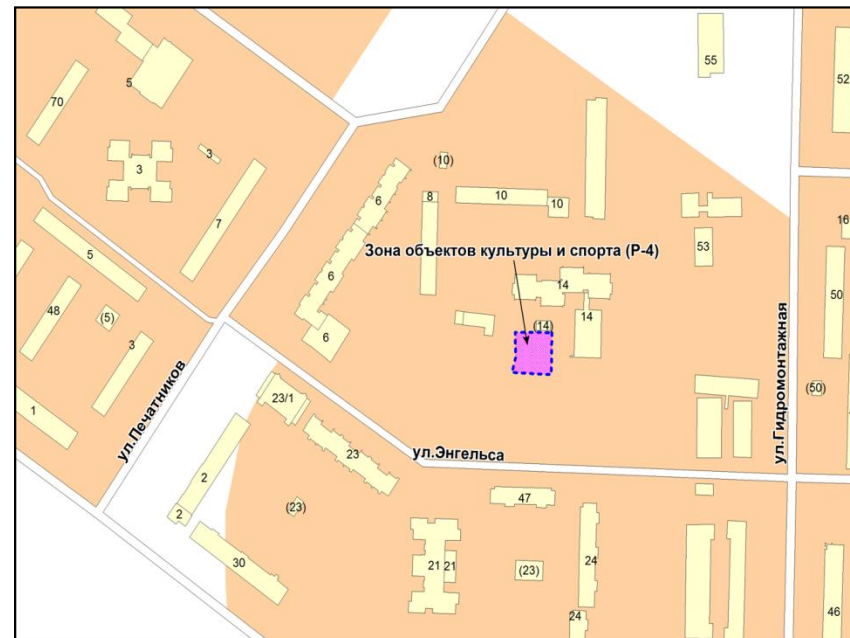

Фрагмент карты адресного плана территории города Новосибирска

Советский район
ориентир
ул. Энгельса, 14
Собщ = 3149м²
Сизм=701м²