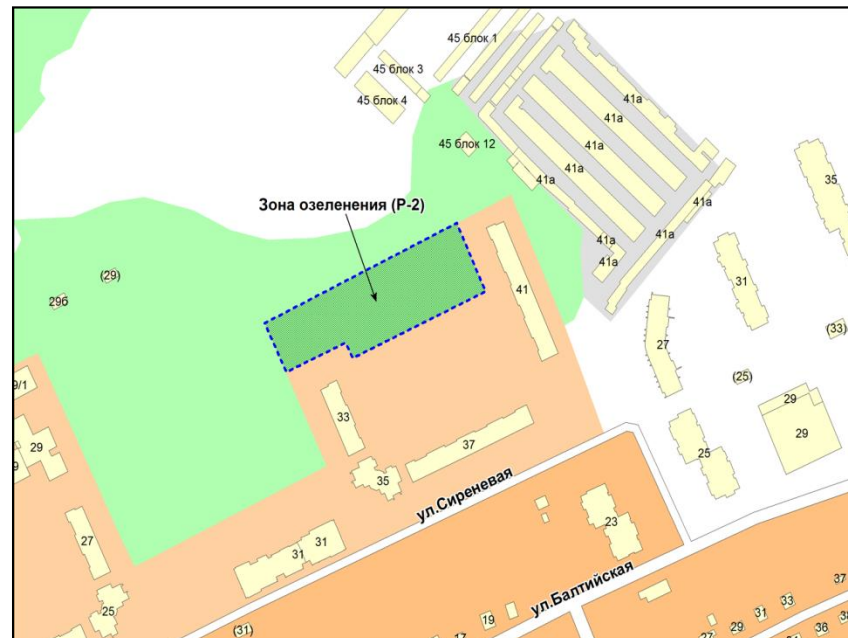

Фрагмент карты адресного плана территории города Новосибирска

Советский район
г. Новосибирск,
ул. Сиреневая
54:35:091650:1823
S=6692M2