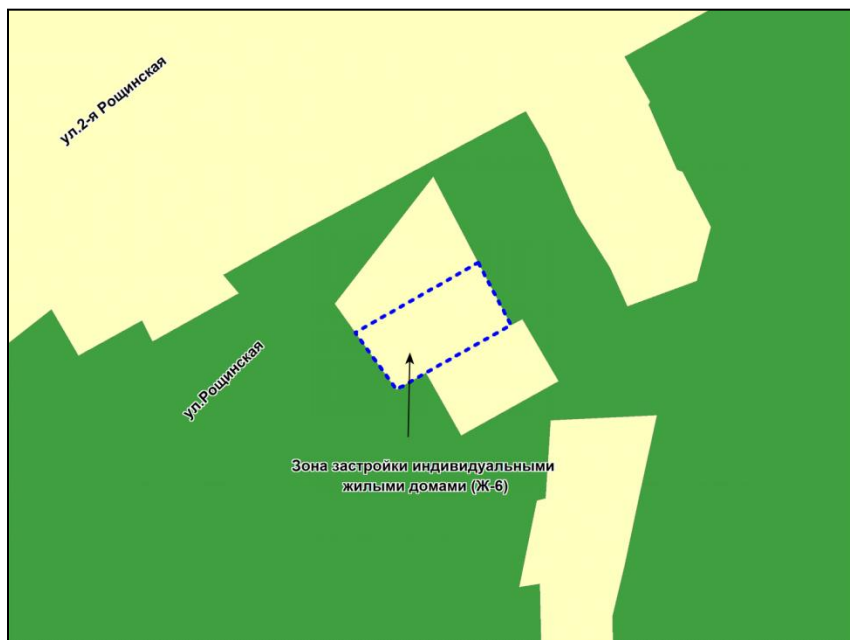

Фрагмент карты градостроительного зонирования территории города Новосибирска