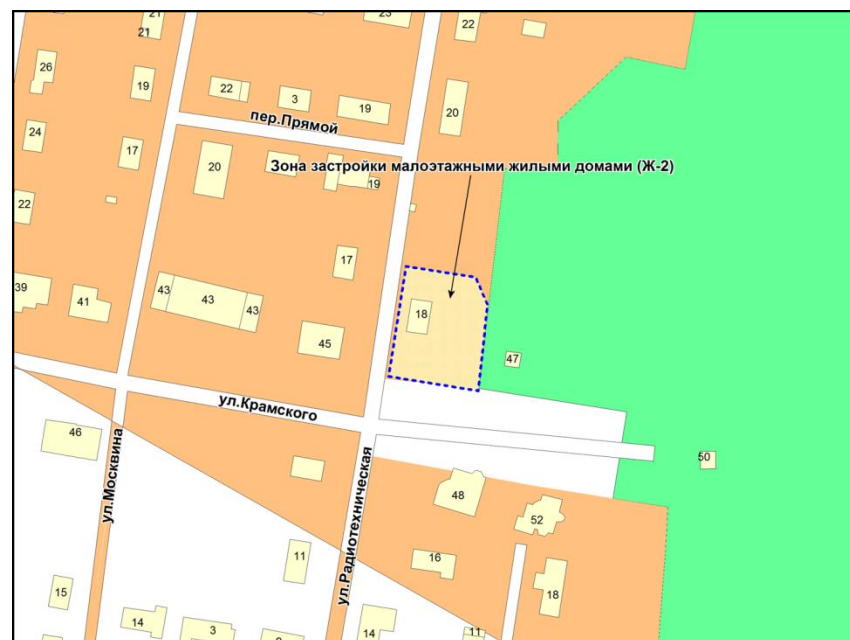

Фрагмент карты адресного плана территории города Новосибирска

Октябрьский район
ул. Радиотехническая, 18
54:35:071500:31
S=1200м2