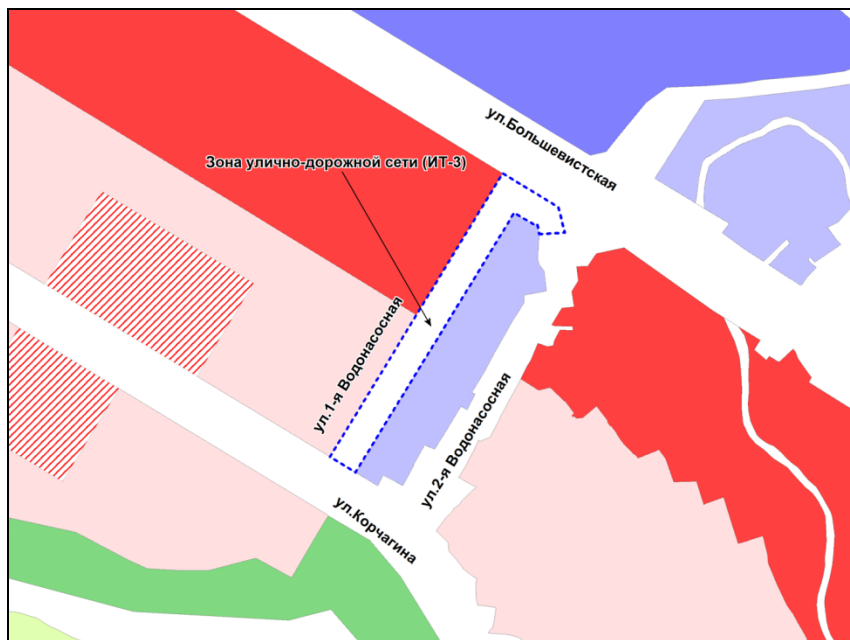

Фрагмент карты градостроительного зонирования территории города Новосибирска