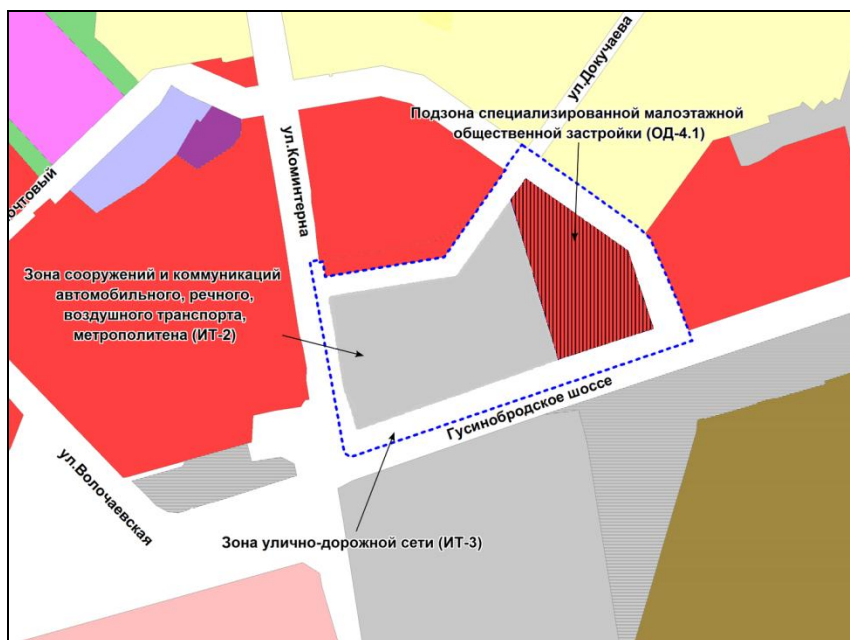

Фрагмент карты градостроительного зонирования территории города Новосибирска