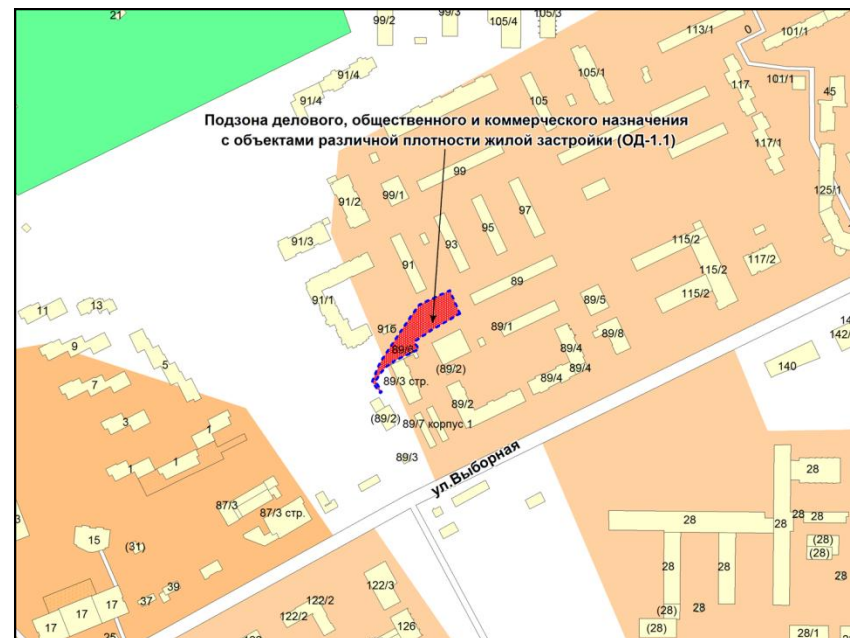

Фрагмент карты адресного плана территории города Новосибирска

г. Новосибирск
ул. Выборная, 89/6
54:35:072180:77
ул. Выборная, 89/6
54:35:072180:2818
S изм = 2130 м2