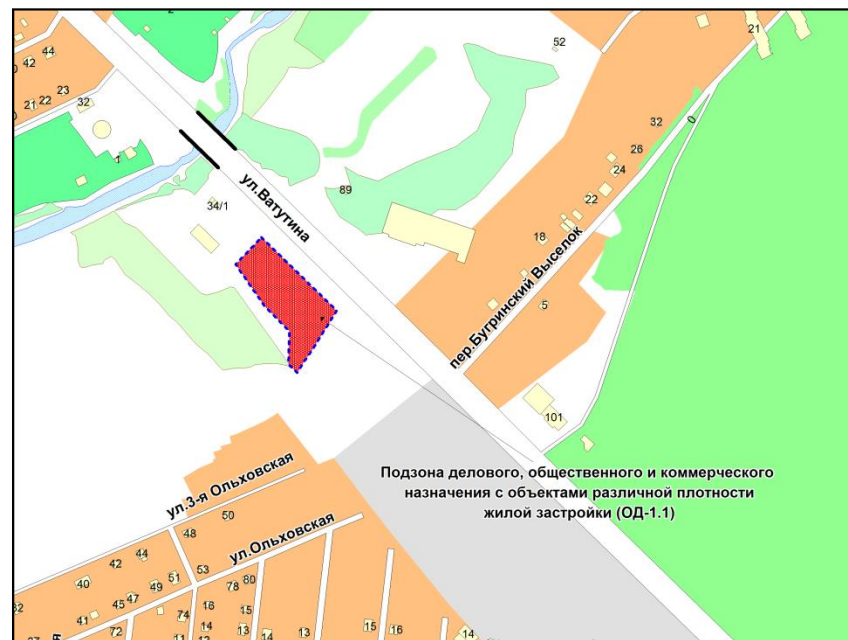

Фрагмент карты адресного плана территории города Новосибирска

Кировский район
г. Новосибирск,
ул. Вагугина
54:35:052160:18
Собщ=7771м2
Сизм=5365 м2