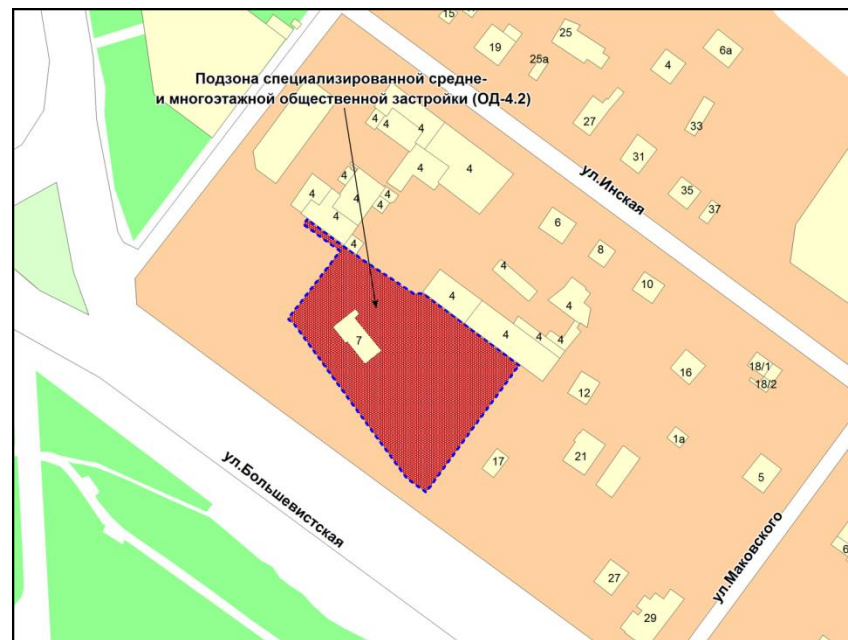

Фрагмент карты адресного плана территории города Новосибирска

Октябрьский район
г. Новосибирск,
ул. Большевицкая, д.7, 11
54:35:074650
S изм =3460 м2