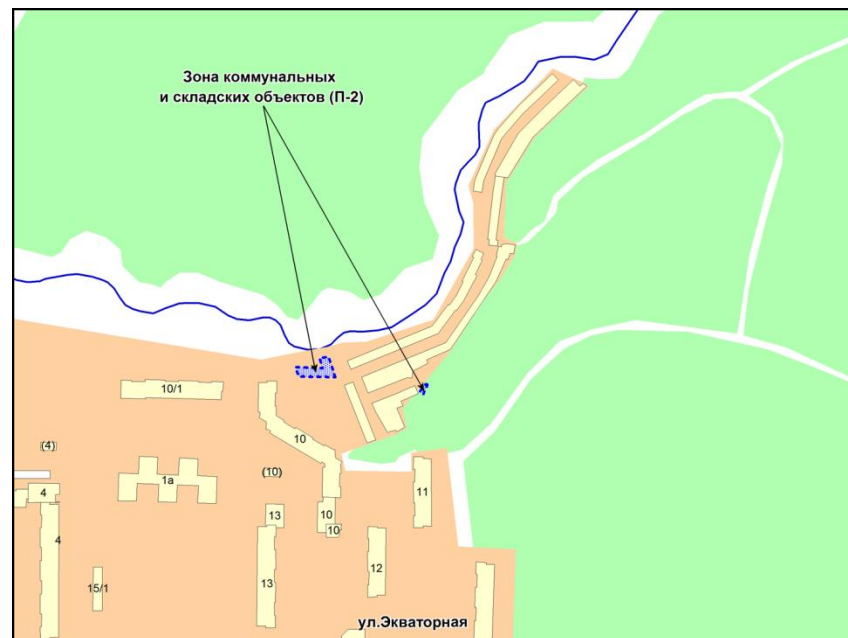

Фрагмент карты адресного плана территории города Новосибирска

Советский район
Ориентир:
Нижняя Ельцовка,
ул. Экваторная
Собщ= 9274 м2
Сизм= 231 м2