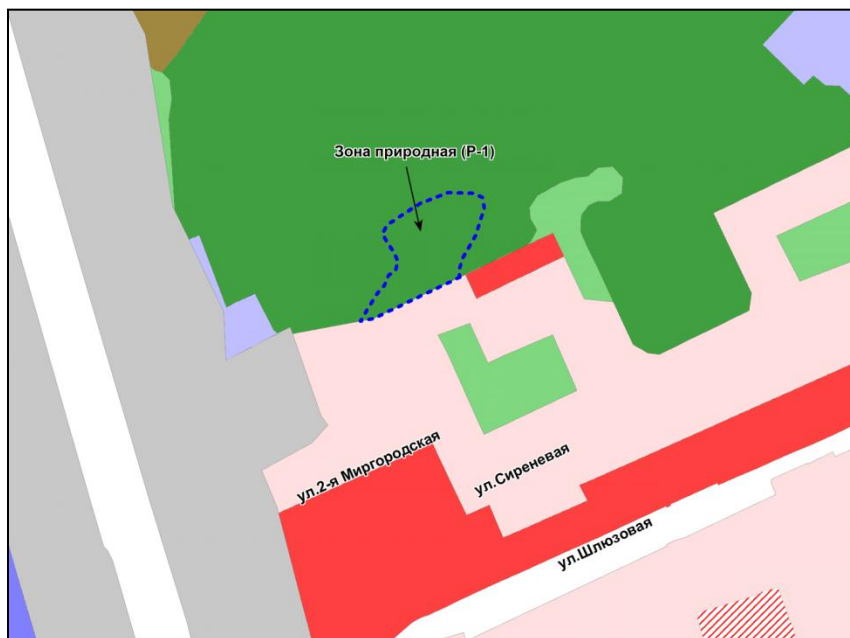

Фрагмент карты градостроительного зонирования территории города Новосибирска