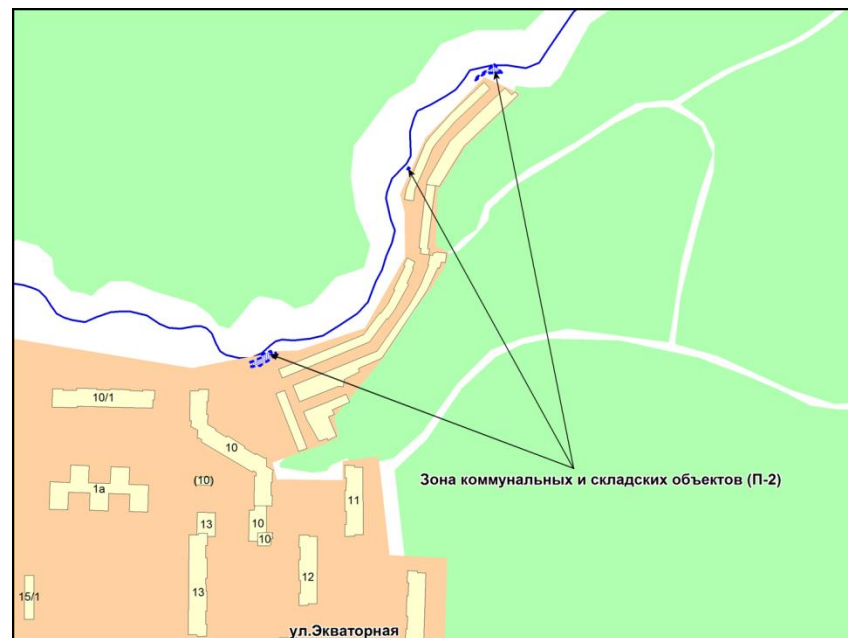

Фрагмент карты адресного плана территории города Новосибирска

Советский район
Ориентир:
Нижняя Ельцовка,
ул. Экваторная
Собщ= 9274 м2
Суст= 132 м2