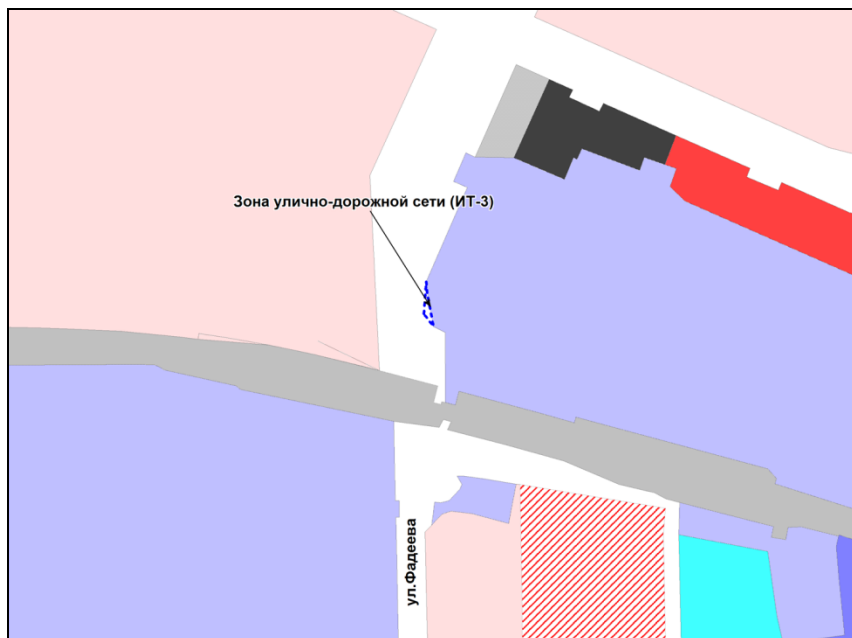

Фрагмент карты градостроительного зонирования территории города Новосибирска