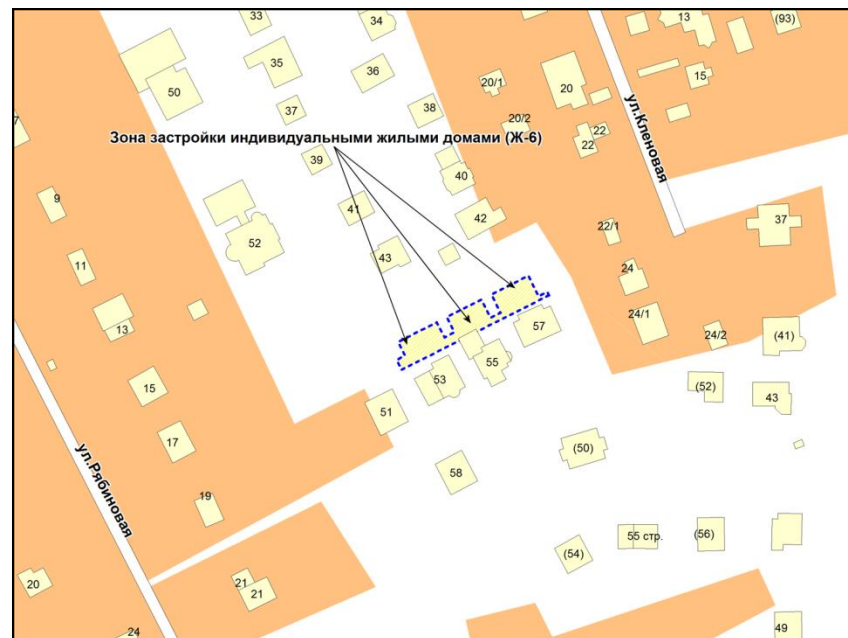

Фрагмент карты адресного плана территории города Новосибирска

Октябрьский район
ул. Рябиновая, 53
к 54:35:072147:35
ул. Рябиновая, 55
к 54:35:072147:32
ул. Рябиновая, 57
к 54:35:072147:53
Sизм=454м2