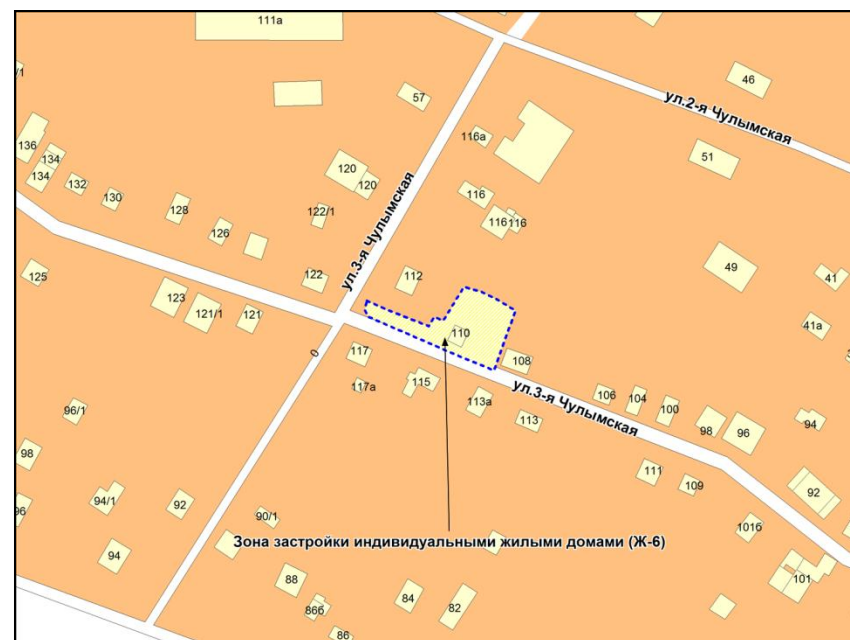

Фрагмент карты адресного плана территории города Новосибирска

Ленинский район
г. Новосибирск,
ул. 3-я Чулымская, 110
54:35:064555:11
S=671м2