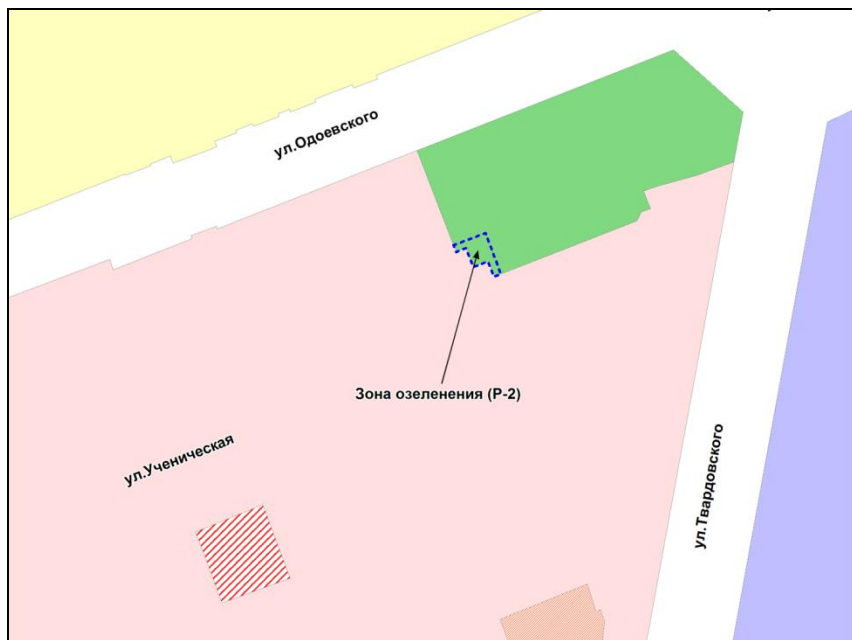

Фрагмент карты градостроительного зонирования территории города Новосибирска