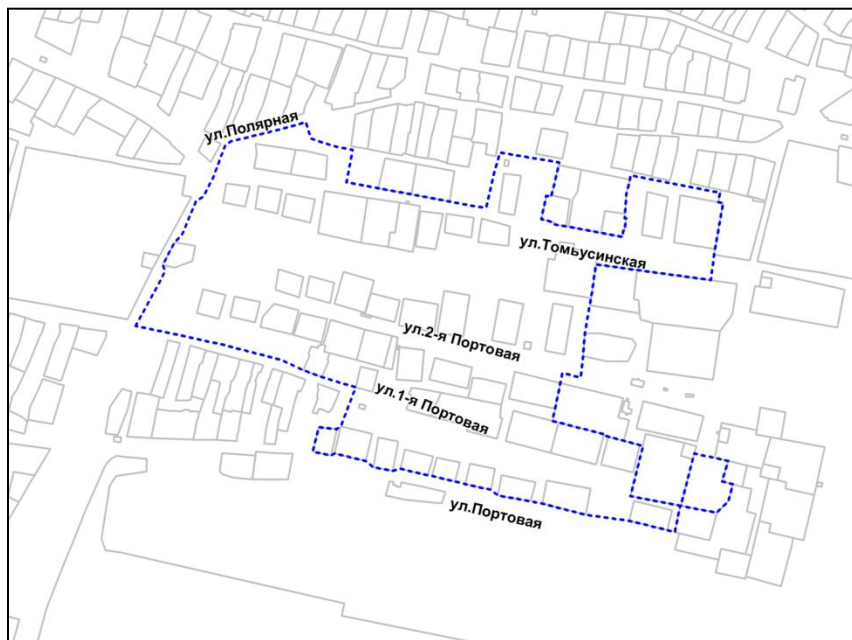

Фрагмент карты границ территорий, предусматривающих осуществление деятельности по комплексному и устойчивому развитию территории