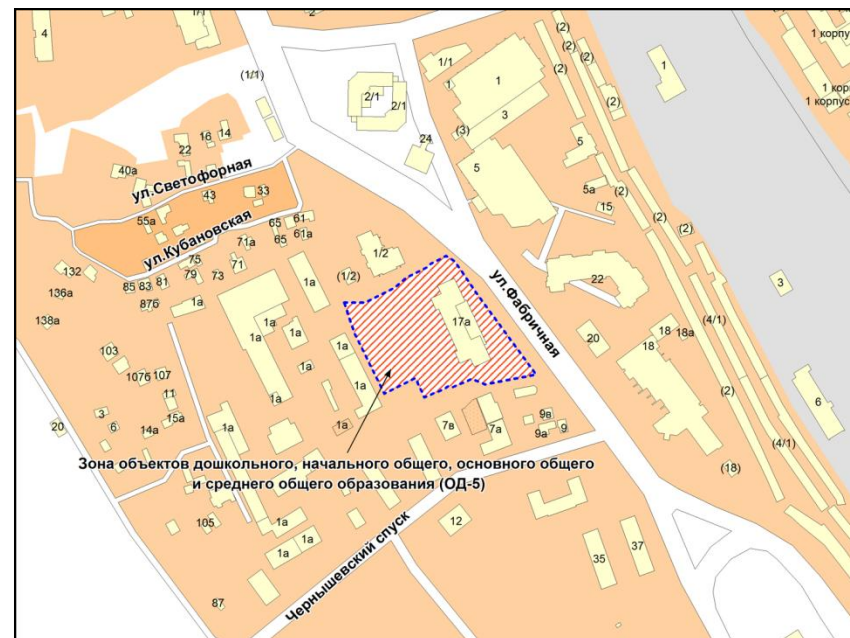

Фрагмент карты адресного плана территории города Новосибирска

Железнодорожный район
ул. Кубановская 17а
54:35:021345:23
S=7633м2