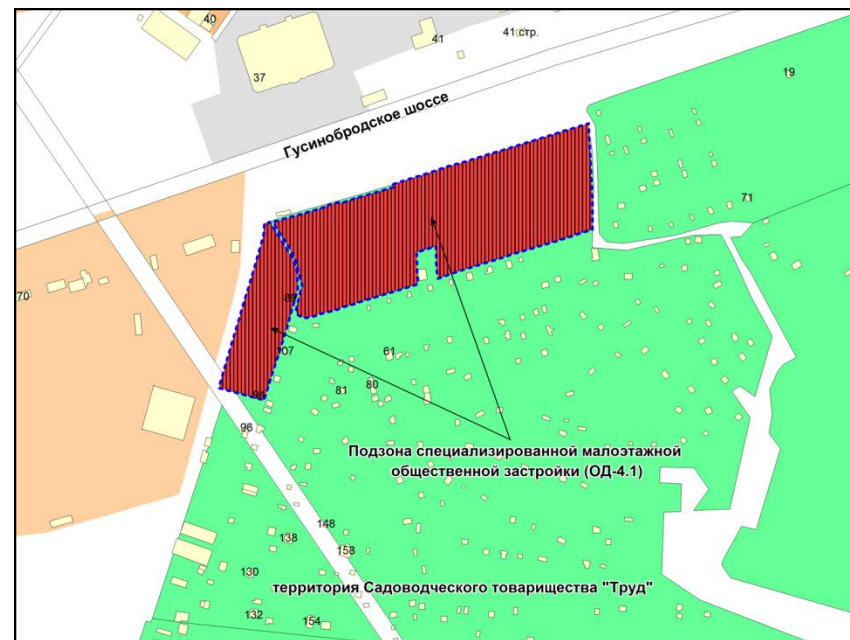

Фрагмент карты адресного плана территории города Новосибирска

Октябрьский район

г. Новосибирск,

Гусинобродское шоссе,

Территория СТ «Труд-С»

54:35:071600:418, 54:35:071600:400, 54:35:071600:36, 54:35:071600:57

54:35:071600:50, 54:35:071600:185, 54:35:071600:321, 54:35:071600:452

54:35:071600:38, 54:35:071600:42, 54:35:071600:41, 54:35:071600:35, 54:35:071600:292

Сизм = 37742 м2