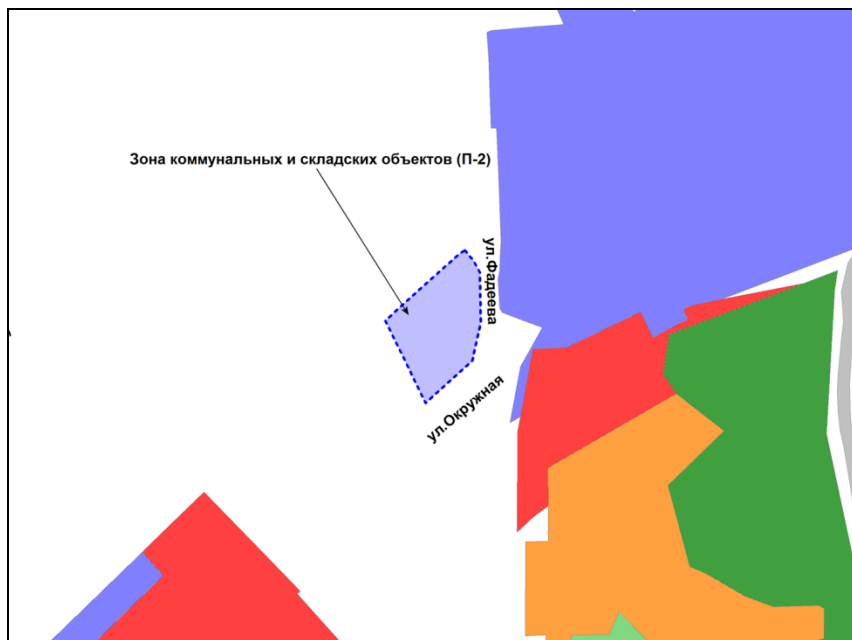

Фрагмент карты градостроительного зонирования территории города Новосибирска