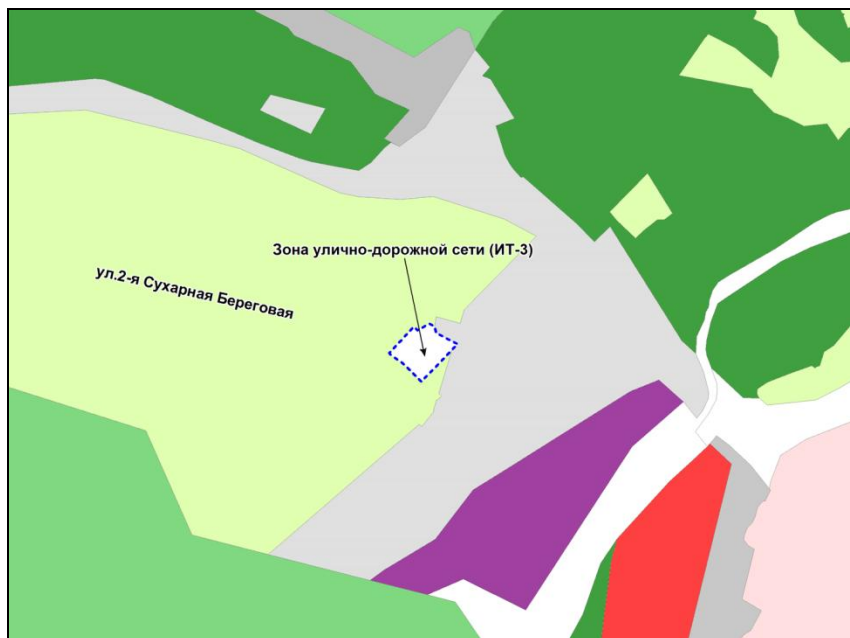

Фрагмент карты градостроительного зонирования территории города Новосибирска