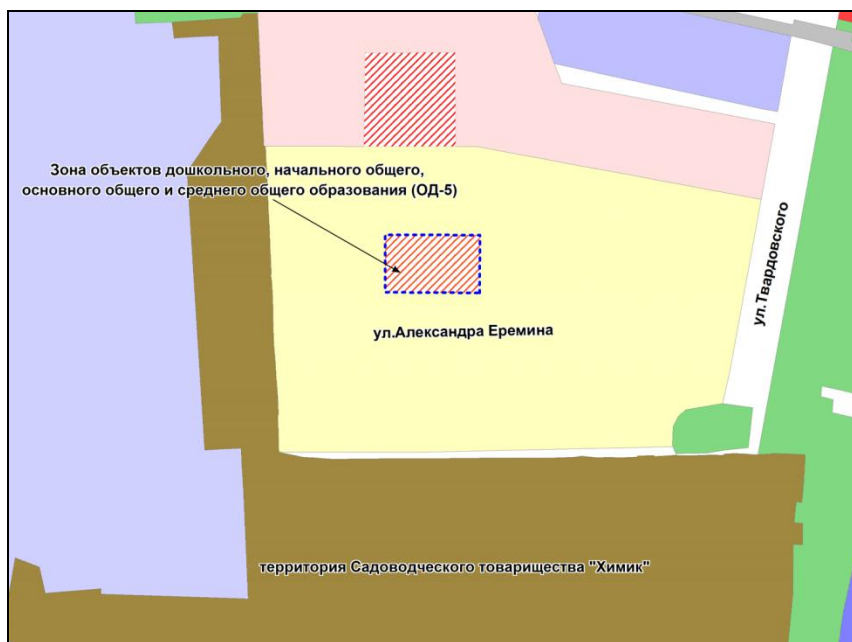

Фрагмент карты градостроительного зонирования территории города Новосибирска