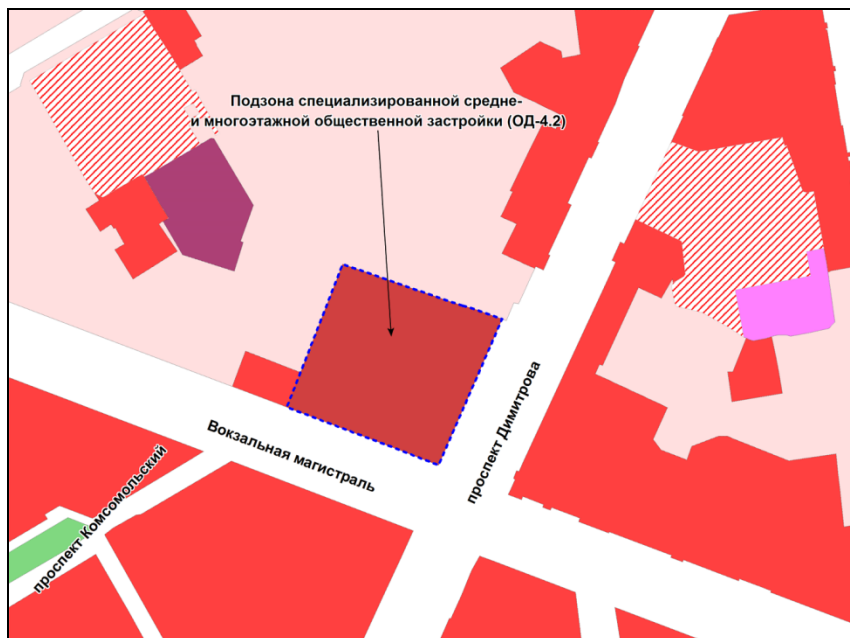

Фрагмент карты градостроительного зонирования территории города Новосибирска