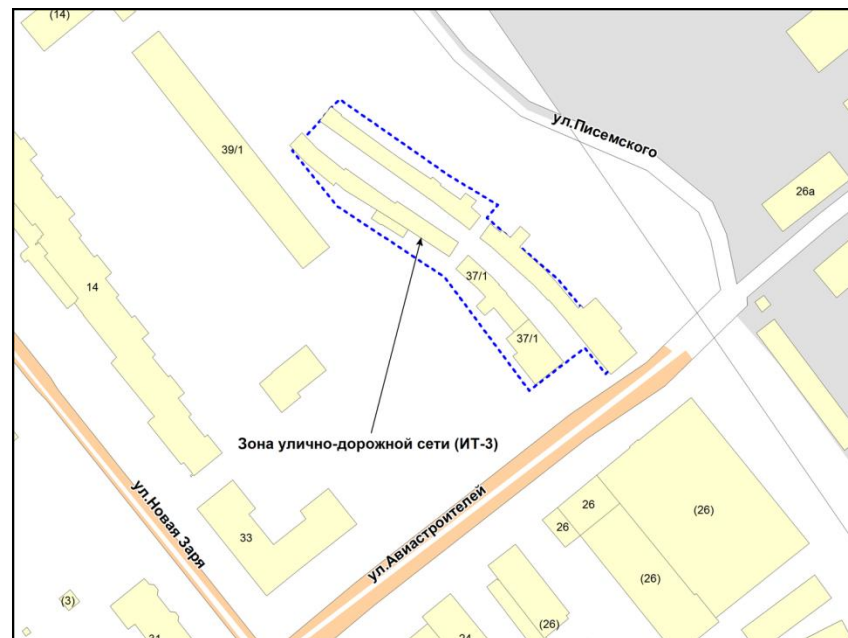

Фрагмент карты адресного плана территории города Новосибирска

Дзержинский район
г. Новосибирск
ул. Авиастроителей, 37/1
54:35:012530:4
S общ. = 3784 кв м

Фрагмент карты градостроительного зонирования территории города Новосибирска