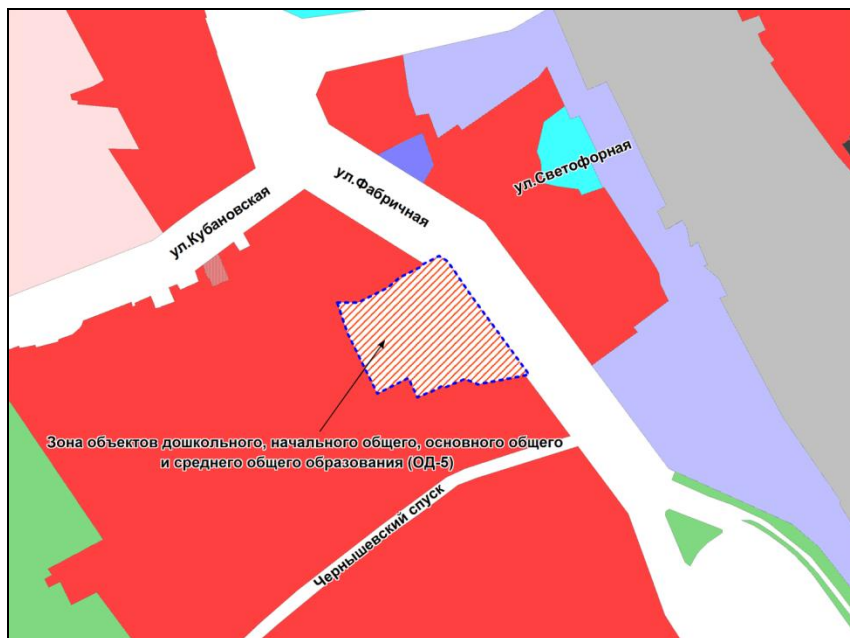

Фрагмент карты градостроительного зонирования территории города Новосибирска