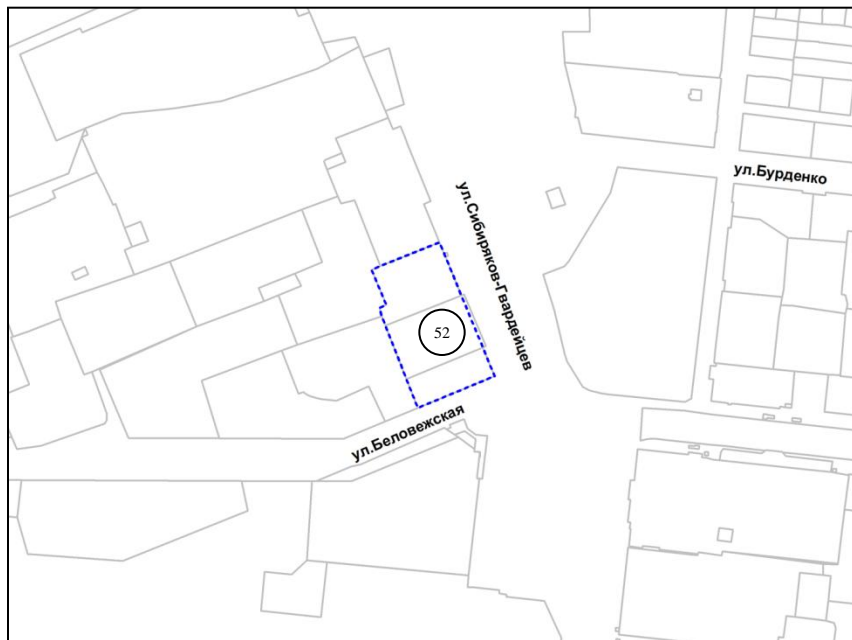

52

Территория, ограниченная улицами Беловежской, Сибиряков-Гвардейцев

Приложение 105
к решению Совета депутатов
города Новосибирска
от _____ № _____

Фрагмент карты границ территорий, предусматривающих осуществление деятельности по комплексному и устойчивому развитию территории