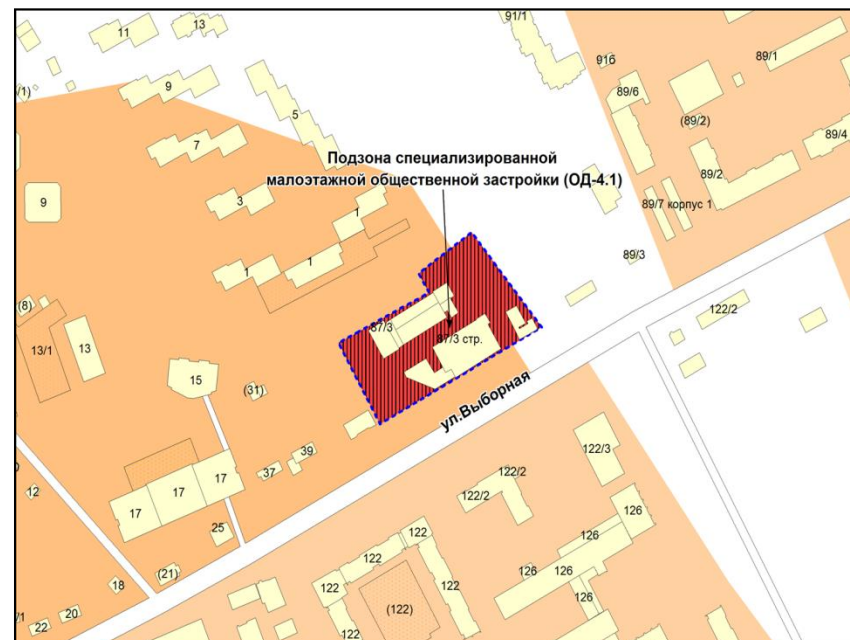

Фрагмент карты адресного плана территории города Новосибирска

Октябрьский район
г. Новосибирск,
Ориентир:
ул. Выборная, 87/3
включая 54:35:072205:28
Sизм.=7214м2