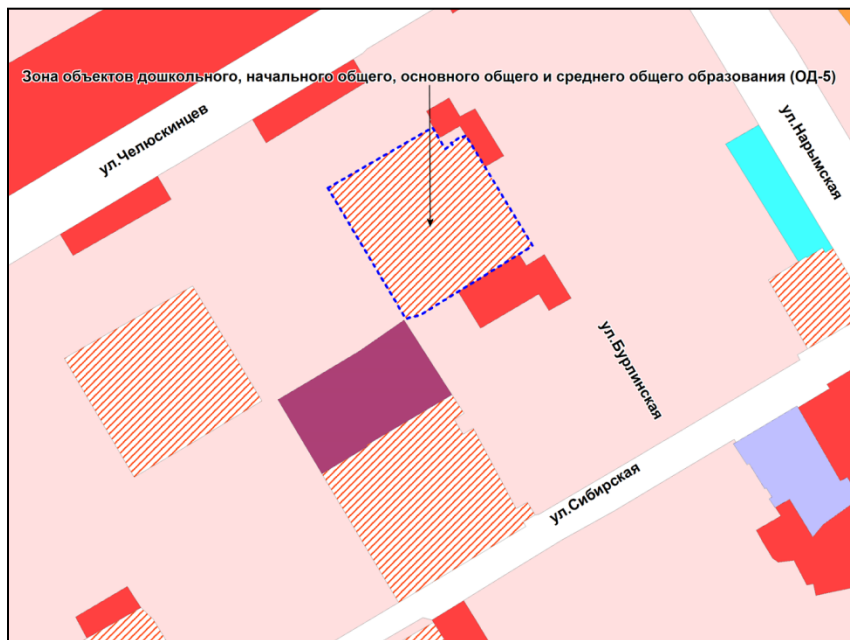

Фрагмент карты адресного плана территории города Новосибирска

Советский район
Ориентир:
Ул. Энгельса, 14, ул. Печатников, 8
S=7256м2

Фрагмент карты градостроительного зонирования территории города Новосибирска

Фрагмент карты адресного плана территории города Новосибирска

Советский район
ориентир
ул. Энгельса, 14
Собщ = 3149м²
Сизм=701м²

Фрагмент карты градостроительного зонирования территории города Новосибирска