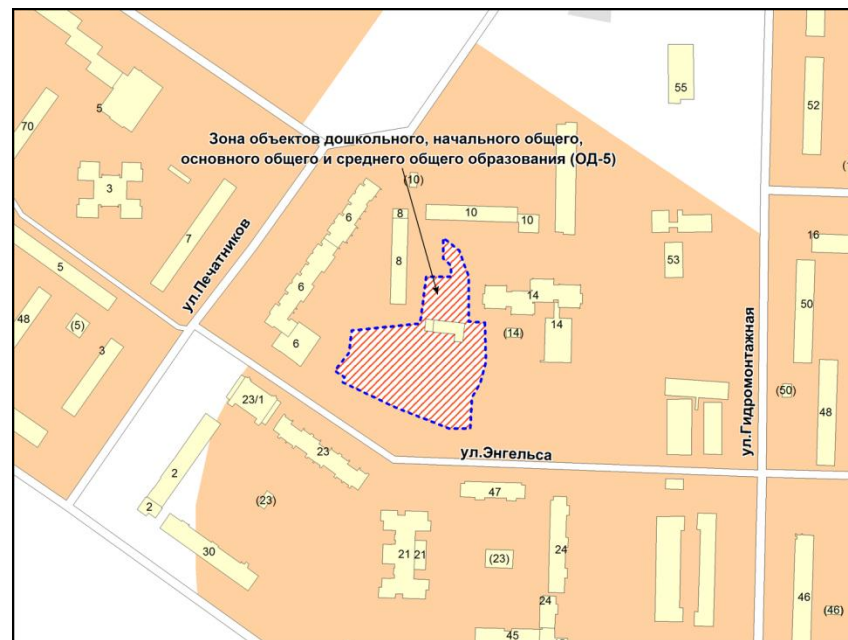

Фрагмент карты адресного плана территории города Новосибирска

Советский район
Ориентир:
Ул. Энгельса, 14, ул. Печатников, 8
S=7256м2