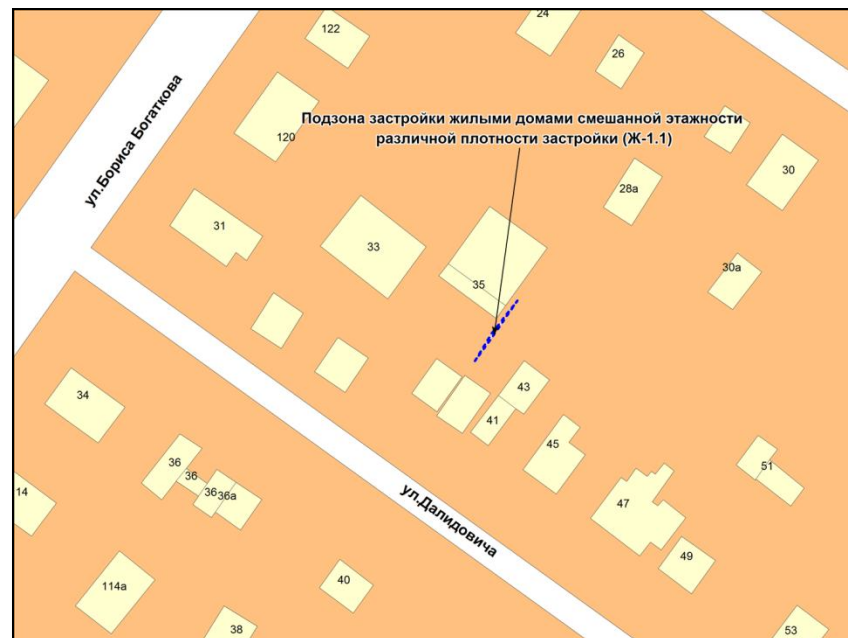

Фрагмент карты адресного плана территории города Новосибирска

Октябрьский район
ул. Далидовича, 37
54:35:073185:2
S_зу=165 м²
S_{изм}=3м²