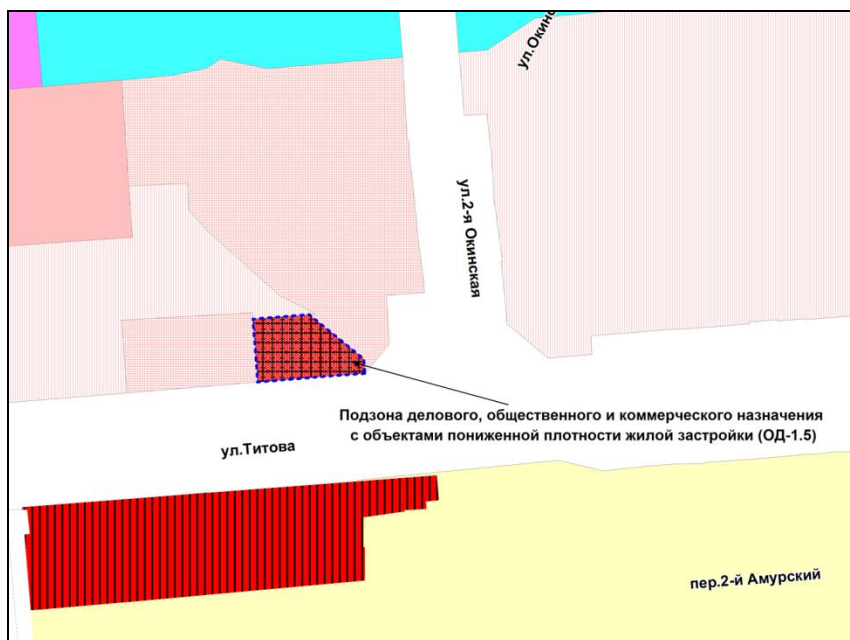

Железнодорожный район
Спуск Ногина, 68
S изм. = 87м2

Фрагмент карты градостроительного зонирования территории города Новосибирска

Фрагмент карты адресного плана территории города Новосибирска

Ленинский район
г. Новосибирск,
ул.2-я Шосейная, 106
54:35:064475:0004
S=1199 м2

Фрагмент карты градостроительного зонирования территории города Новосибирска

Фрагмент карты адресного плана территории города Новосибирска

Ленинский район
ул. Титова
S изм. = 0,2770 га,
включая зу 54:35:062545:74
S=1785 кв.м.