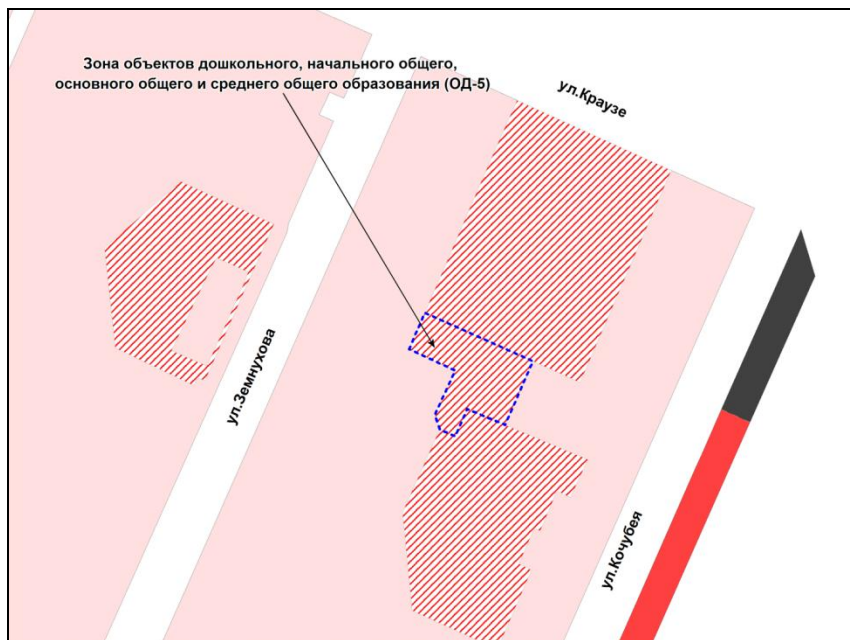

Фрагмент карты градостроительного зонирования территории города Новосибирска