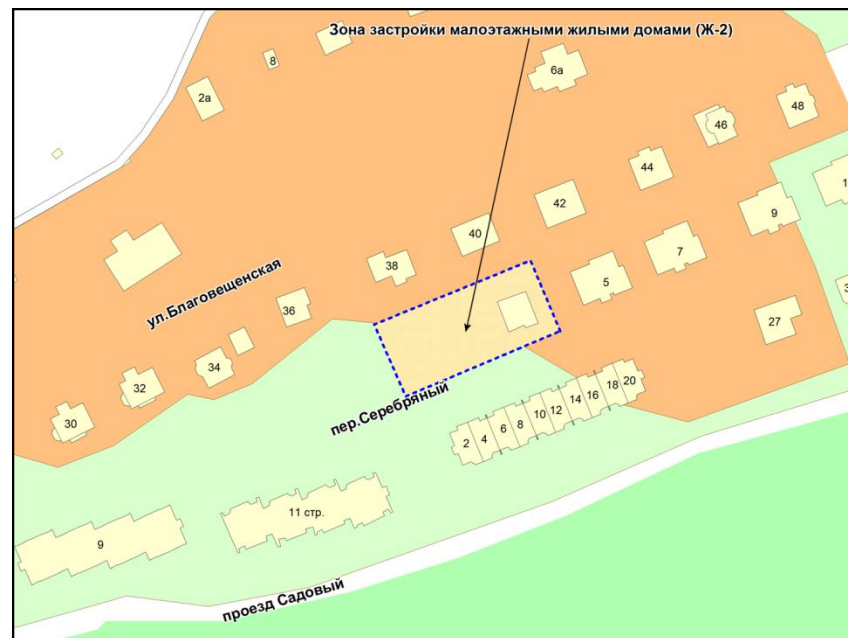

Фрагмент карты адресного плана территории города Новосибирска

Советский район
г. Новосибирск,
пер. Серебряный,
54:35:091000:87
54:35:091000:89
Собщ=1628м2