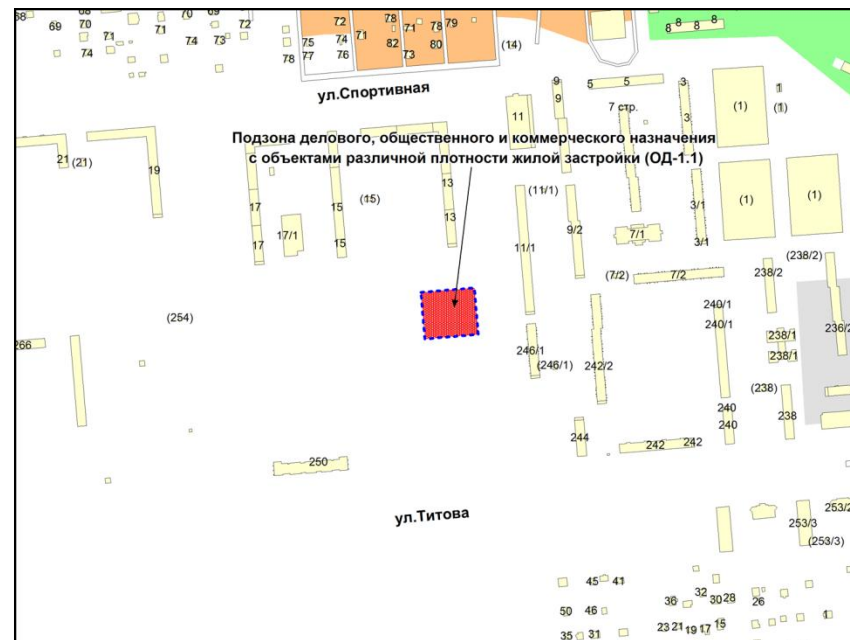

Фрагмент карты адресного плана территории города Новосибирска

Ленинский район
г. Новосибирск,
ул. Спортивная
54:35:062535:3017
S=5002м2