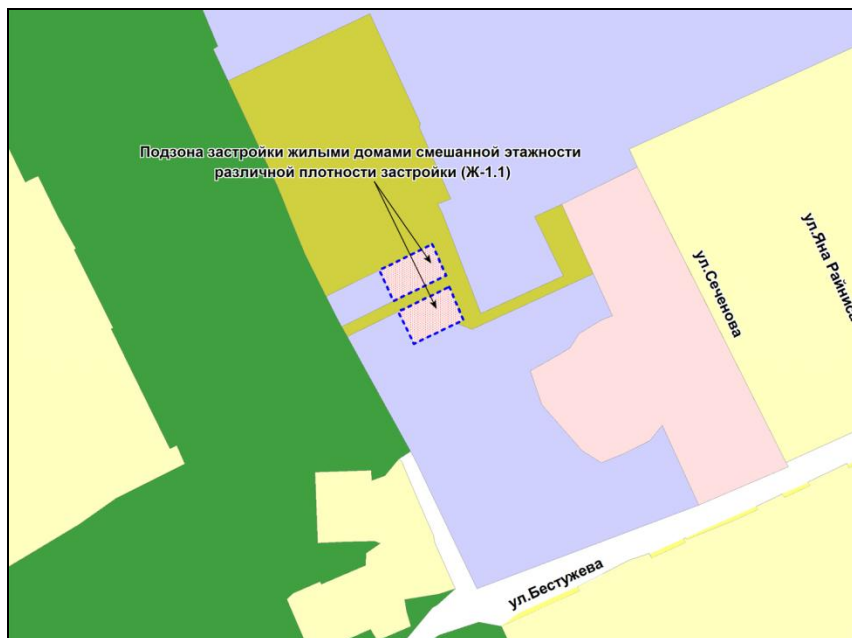

Фрагмент карты градостроительного зонирования территории города Новосибирска