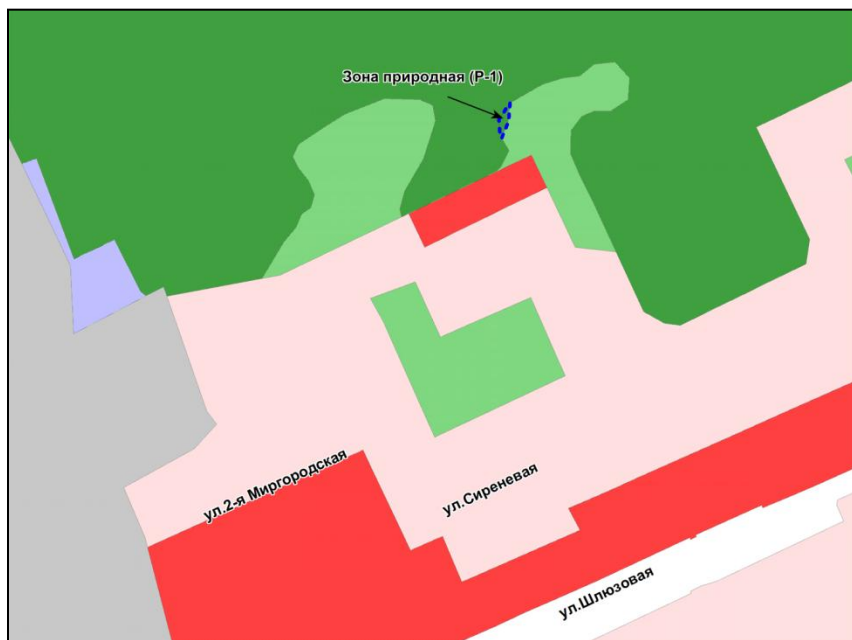

Советский район
ул. Рощинская
прилегает к
СНТ «Тополь»
СНТ «Маяк»
S=404665м2

Фрагмент карты градостроительного зонирования территории города Новосибирска

Фрагмент карты адресного плана территории города Новосибирска

Советский район
Ориентир: 2-я Моховая, Бердское шоссе
54:35:091245:5 (ул. Моховая 2-я, 39) и 54:35:091245:1
S=28924м2

Фрагмент карты градостроительного зонирования территории города Новосибирска

Фрагмент карты адресного плана территории города Новосибирска

Советский район
Ориентир:
ул. Сиреневая, 19
2-я Миргородская, 9
S=7792M2

Фрагмент карты градостроительного зонирования территории города Новосибирска

Фрагмент карты адресного плана территории города Новосибирска