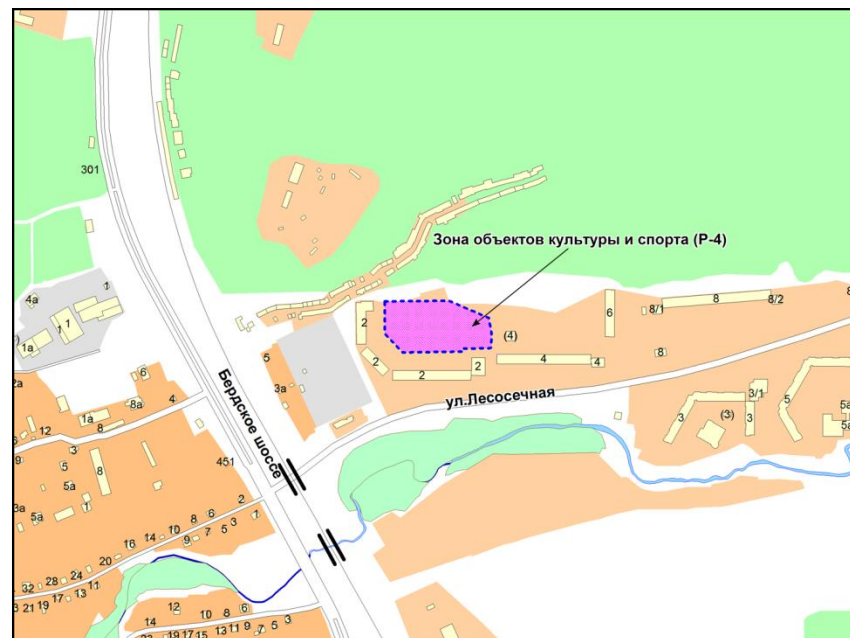

Фрагмент карты адресного плана территории города Новосибирска

Советский район
ул. Лесосечная
54:35:091025:1184
S=9503м2