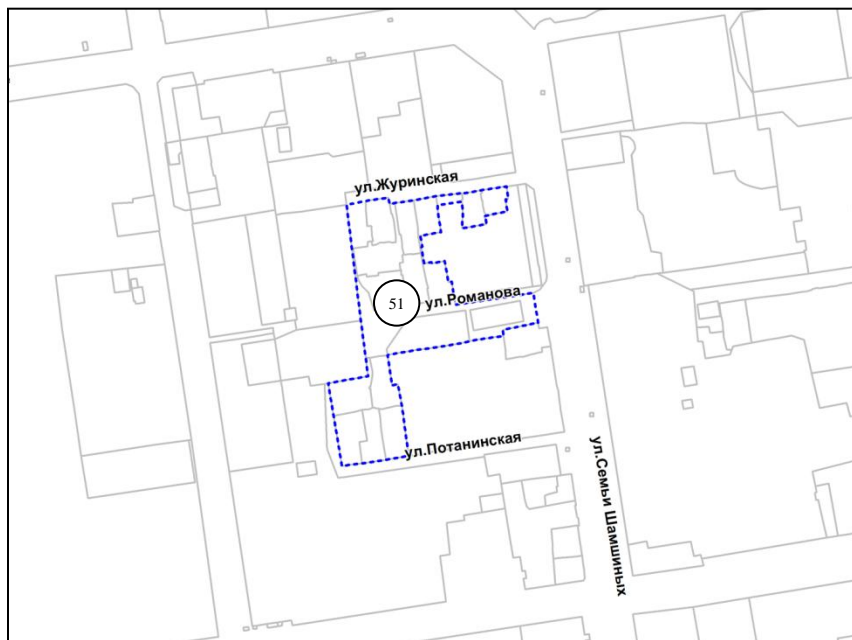

Фрагмент карты границ территорий, предусматривающих осуществление
деятельности по комплексному и устойчивому развитию территории