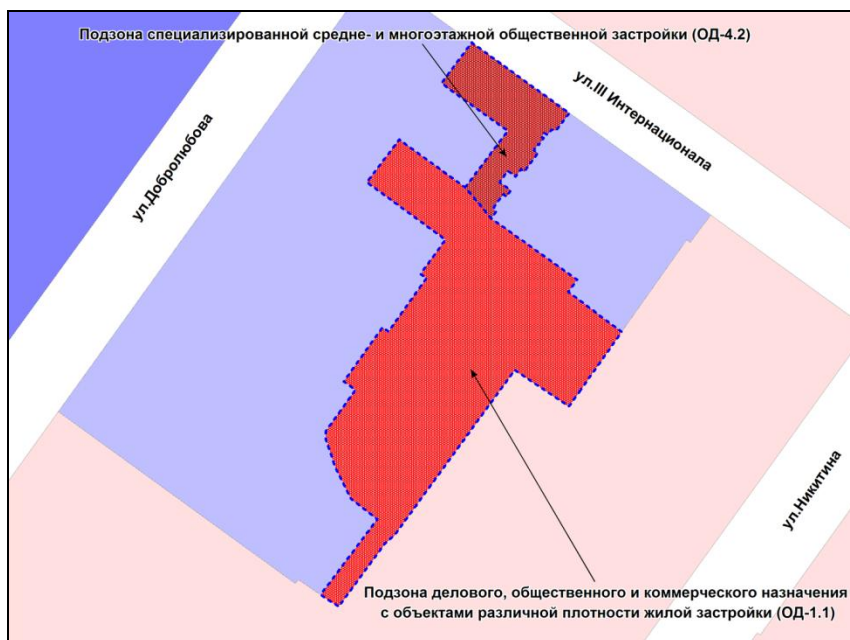

Фрагмент карты градостроительного зонирования территории города Новосибирска