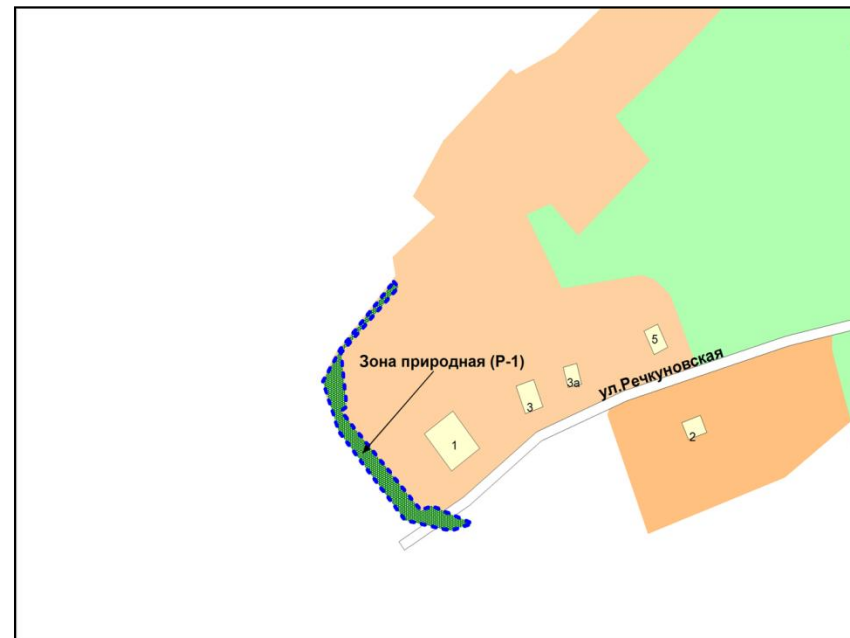

Фрагмент карты адресного плана территории города Новосибирска

Советский район
Ориентир:
ул. Речкуновская, 1
S=494м2