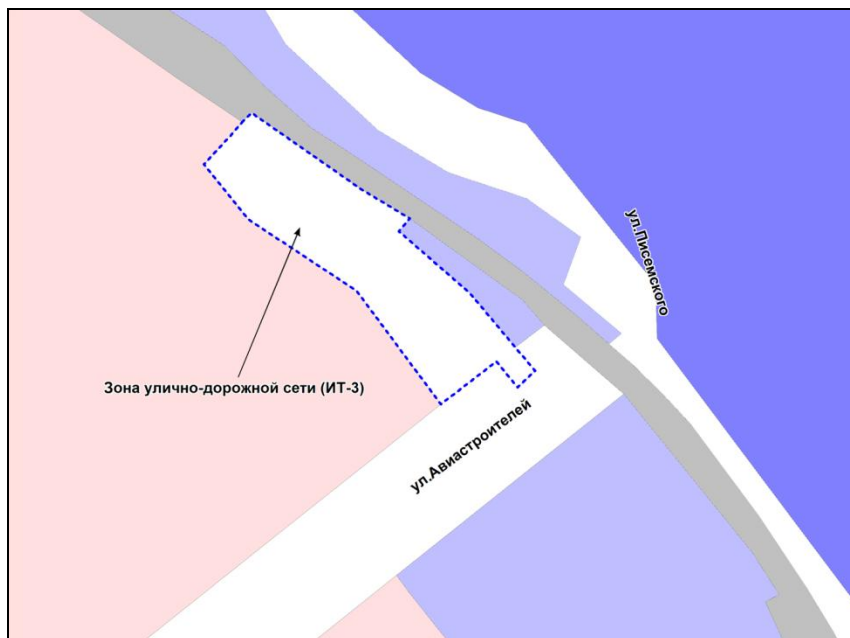

Фрагмент карты градостроительного зонирования территории города Новосибирска