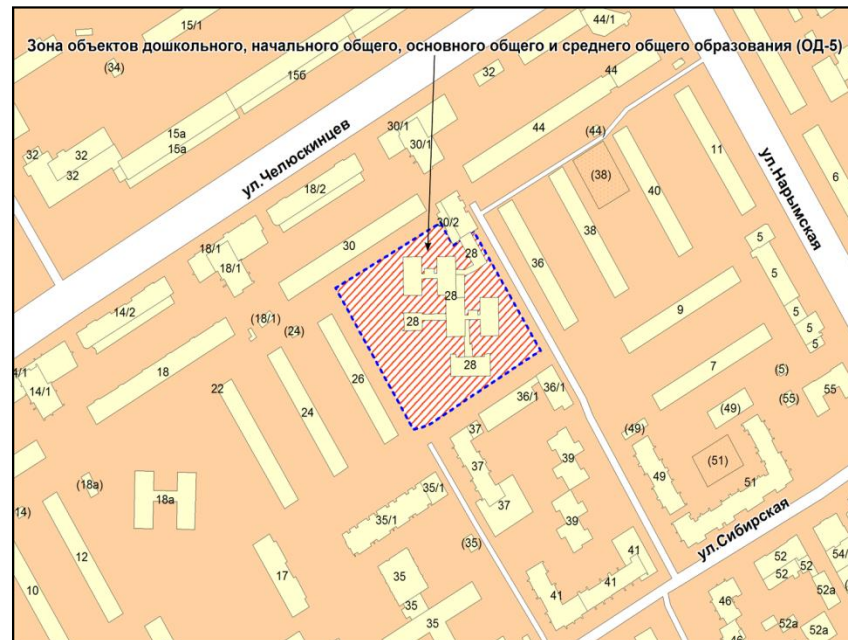

Фрагмент карты адресного плана территории города Новосибирска

Железнодорожный район
ул. Челюскинцев, 28
54:35:021060:157
S=10956 кв.м.