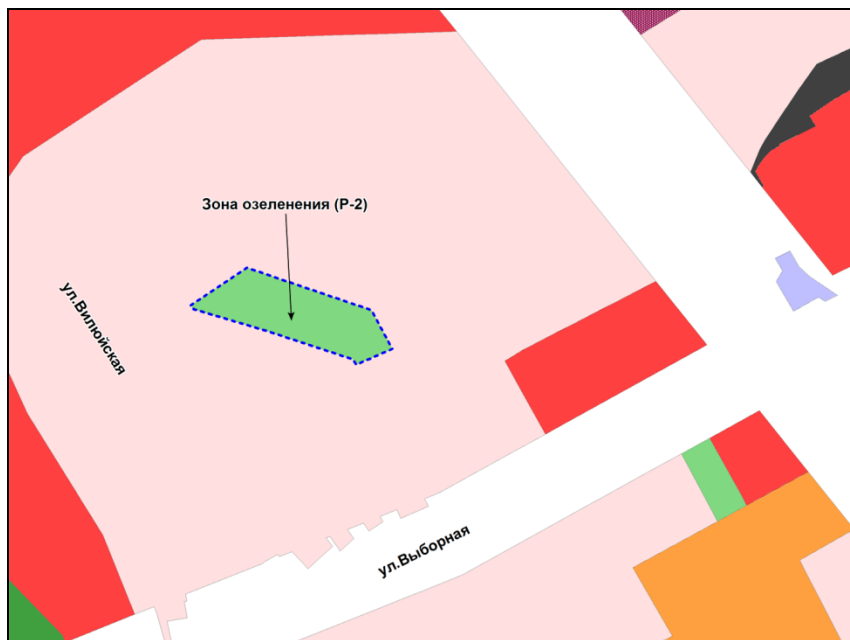

Фрагмент карты градостроительного зонирования территории города Новосибирска

Фрагмент карты адресного плана территории города Новосибирска

Октябрьский район
г. Новосибирск
ул. Выборная
54:35:072205:59
54:35:072205:19
Сизм=4570м2

Фрагмент карты градостроительного зонирования территории города Новосибирска

Фрагмент карты адресного плана территории города Новосибирска

Октябрьский район
г. Новосибирск
ул. Выборная
54:35:072205:1030
Сизм=3226м2