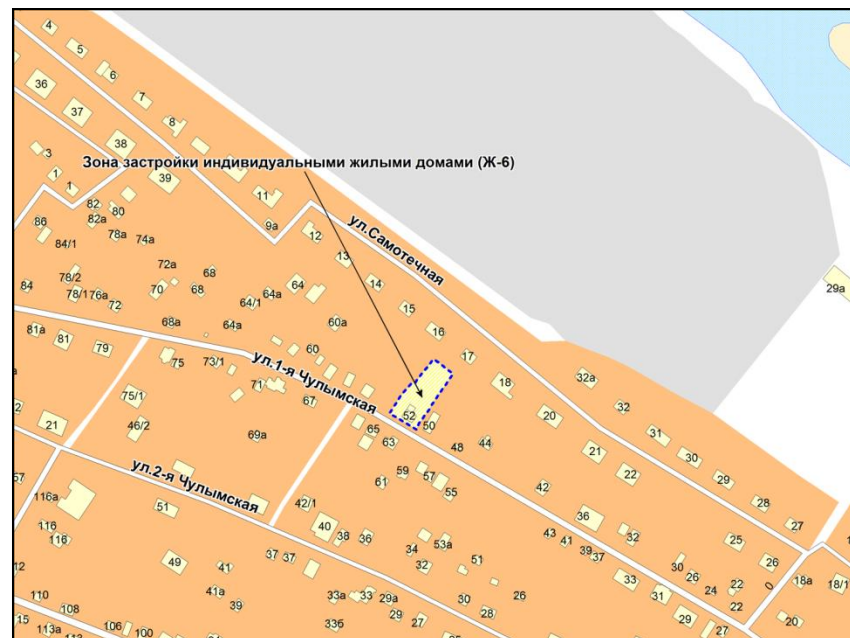

Фрагмент карты адресного плана территории города Новосибирска

Ленинский район
г. Новосибирск,
ул. 1-я Чулымская, 52
54:35:064615:16
S=963 м²