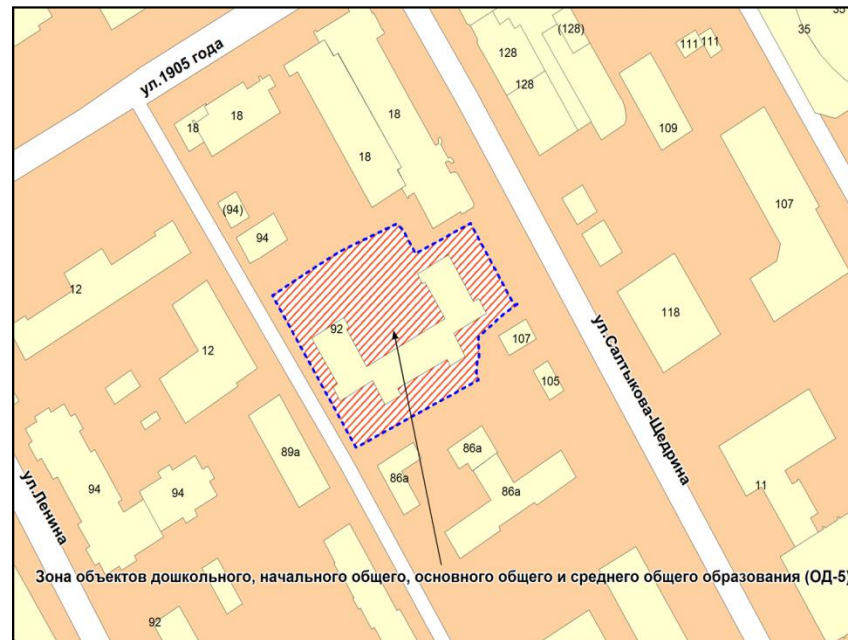

Фрагмент карты адресного плана территории города Новосибирска

Железнодорожный район
ул. Омская, 92
54:35:021080:11
S=3703м2