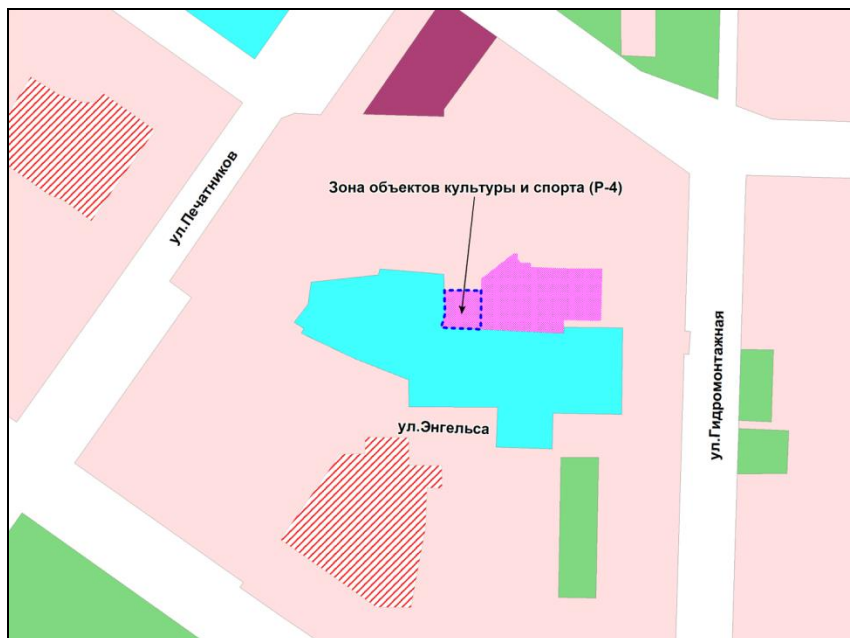

Фрагмент карты градостроительного зонирования территории города Новосибирска