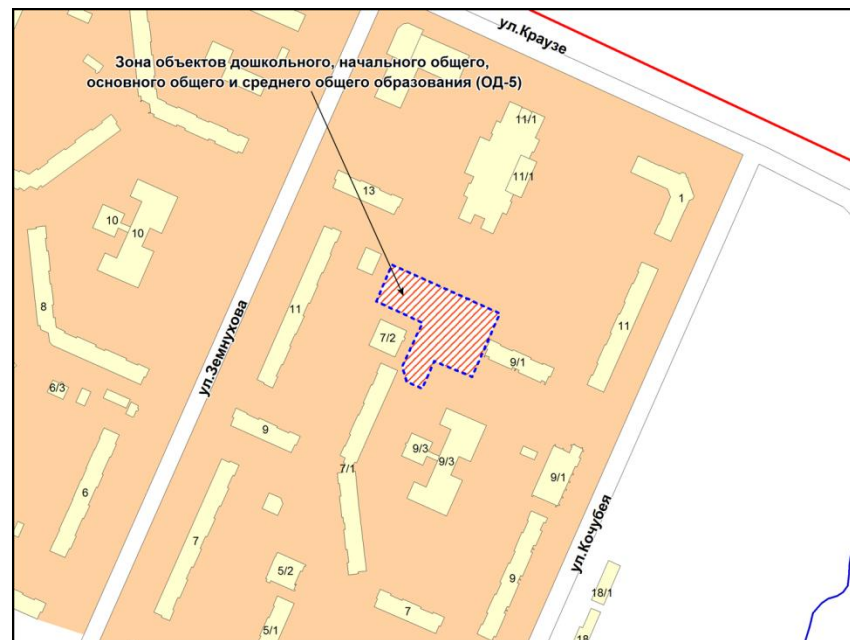

Фрагмент карты адресного плана территории города Новосибирска

Калининский район
Ориентир:
ул. Кочубея, 9/3
S=3757м2