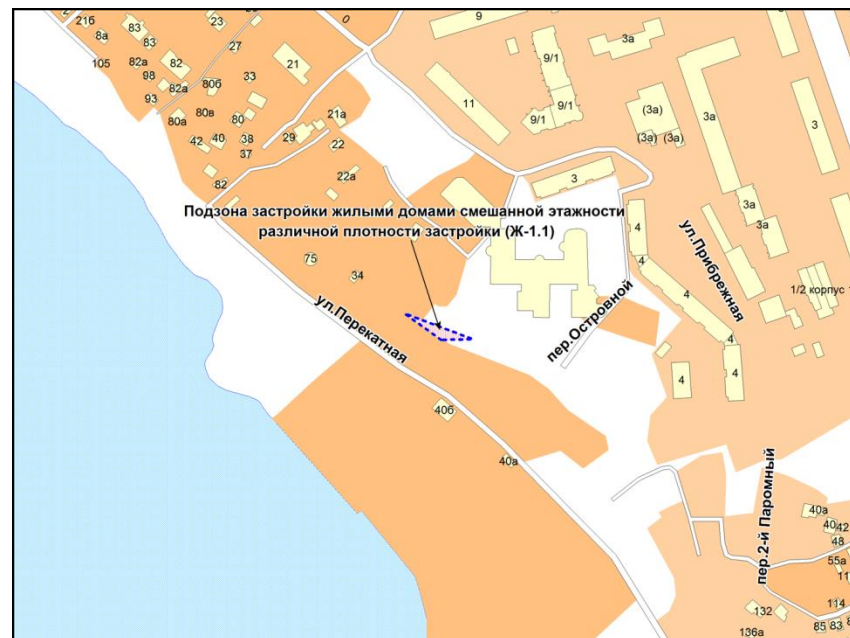

Фрагмент карты адресного плана территории города Новосибирска

Железнодорожный район
ул. Прибрежная,
54:35:000000:229,
Сизм=214 м²