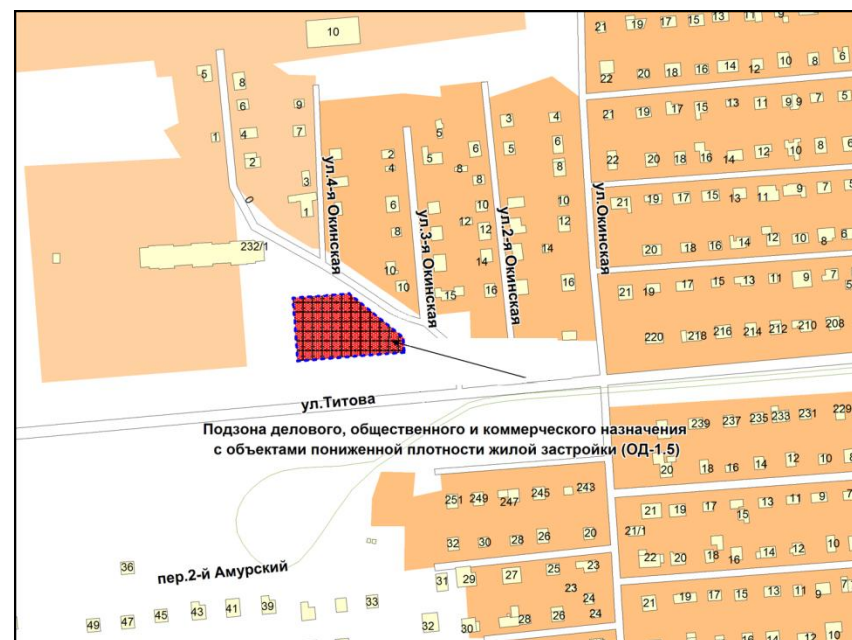

Железнодорожный район
Спуск Ногина, 68
S изм. = 87м2

Фрагмент карты градостроительного зонирования территории города Новосибирска

Фрагмент карты адресного плана территории города Новосибирска

Ленинский район
г. Новосибирск,
ул.2-я Шосейная, 106
54:35:064475:0004
S=1199 м2

Фрагмент карты градостроительного зонирования территории города Новосибирска

Фрагмент карты адресного плана территории города Новосибирска

Ленинский район
ул. Титова
S изм. = 0,2770 га,
включая зу 54:35:062545:74
S=1785 кв.м.