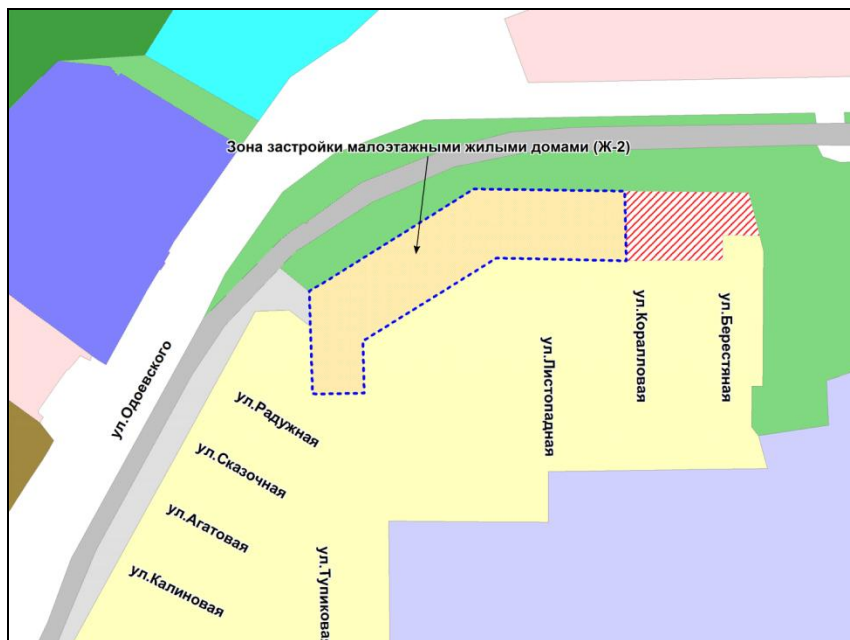

Фрагмент карты градостроительного зонирования территории города Новосибирска