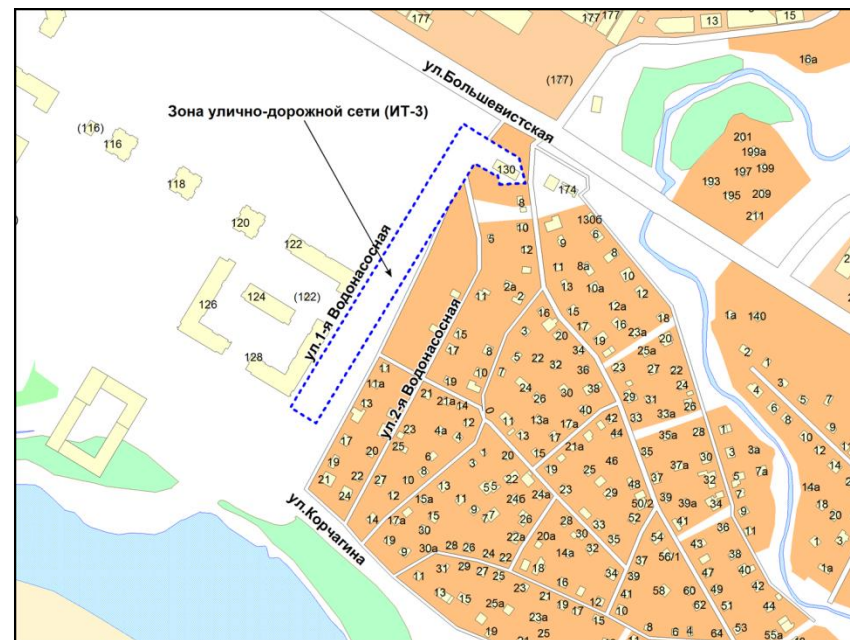

Фрагмент карты адресного плана территории города Новосибирска

Октябрьский район
г. Новосибирск,
ул. Инношенская, 6
54:35:074215:12
ул. 2-я Обская
54:35:000000:1-121
54:35:074245:6
Сизм=11046М2