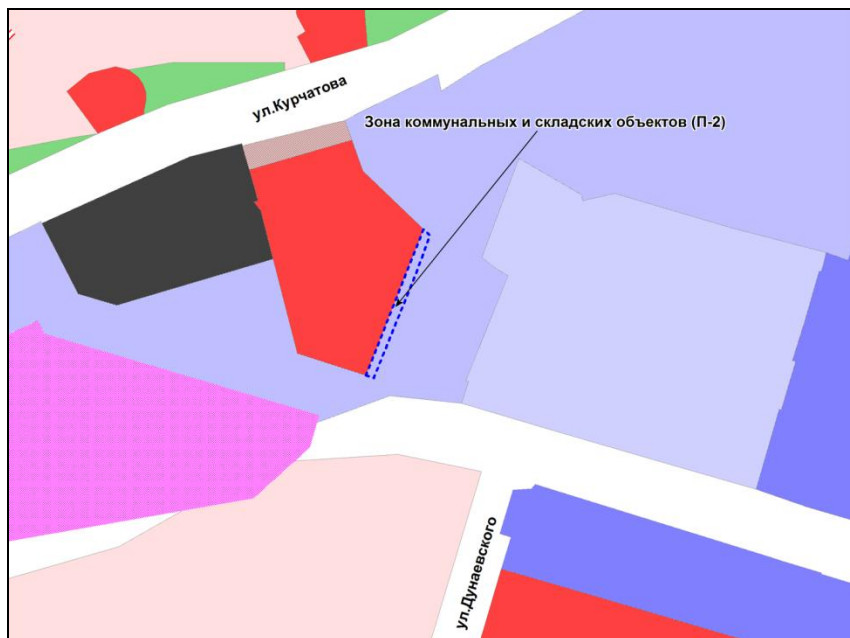

Фрагмент карты градостроительного зонирования территории города Новосибирска