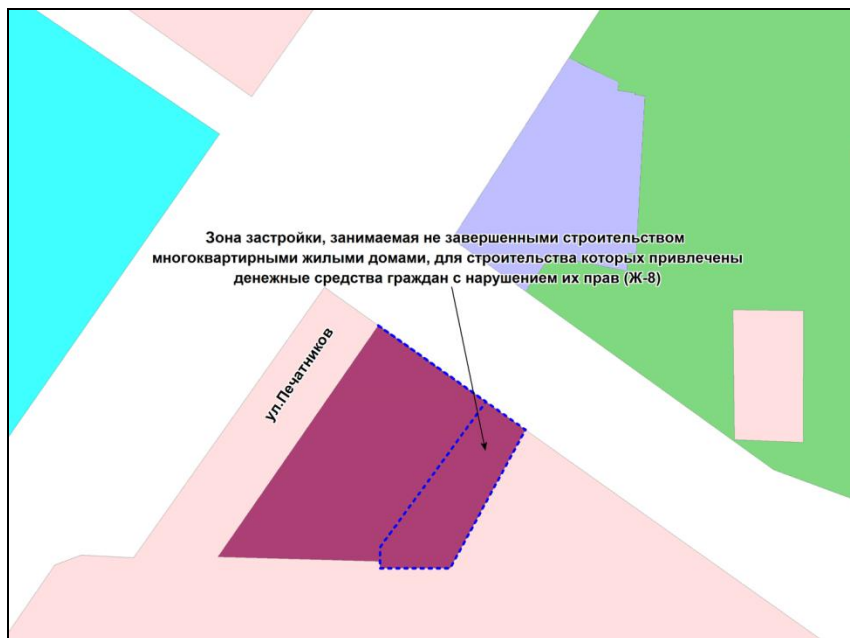

Фрагмент карты адресного плана территории города Новосибирска

Кировский район
ул. Виктора Уса
54:35:051151:8970
S = 4795 кв.м.

Фрагмент карты градостроительного зонирования территории города Новосибирска

Фрагмент карты адресного плана территории города Новосибирска

Кировский район
ул. Петухова
54:35:051070:107
54:35:051070:117
S=38302м2

Фрагмент карты градостроительного зонирования территории города Новосибирска