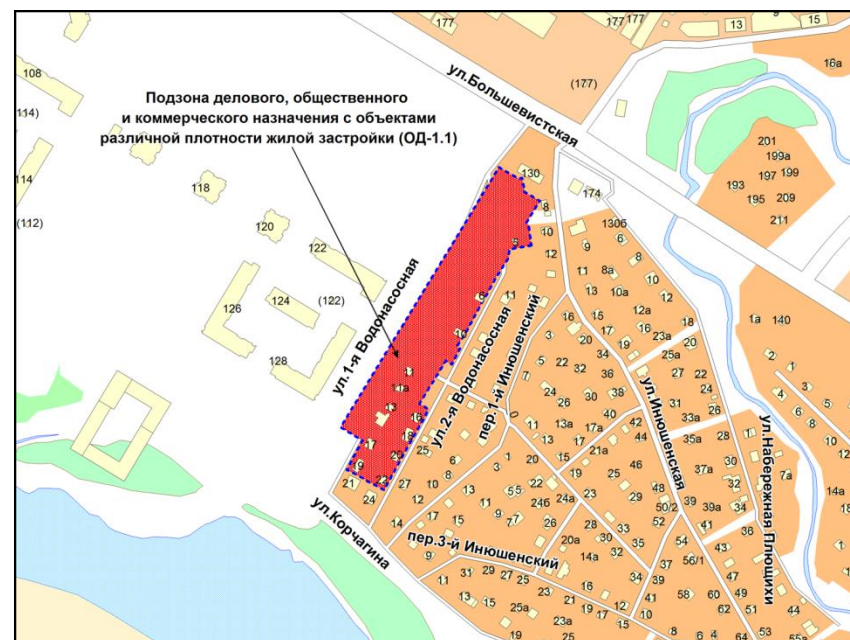

Фрагмент карты адресного плана территории города Новосибирска

Октябрьский район
S изм = 18624 м2
ул. Большевицкая
54:35:000000:29857

ул. 2-я Водонасосная, д.6, д.8, д. 10, д.12, д 15, д. 16, д.18, д.20, д.22
(54:35:074205:3, 54:35:074205:7, 54:35:074205:6, 54:35:074205:5, 54:35:074200:1,
54:35:074200:11, 54:35:074200:10, 54:35:074200:4 . 54:35:074200:3 54:35:074205:29)

ул. 1-я Водонасосная, д.1, д.3, д. 5, д.11, д.11а, д.13, д. 17, д.19
(54:35:074205:2, 54:35:074205:27, 54:35:074205:10, 54:35:074200:5
54:35:074200:13, 54:35:074200:7, 54:35:074200:6, 54:35:074200:12)

ул. Большевицкая (54:35:074215:11), ул. Инюшенская, 8 (54:35:074215:3), ул. 2-я Водонасосная, 5, 54:35:074210:4