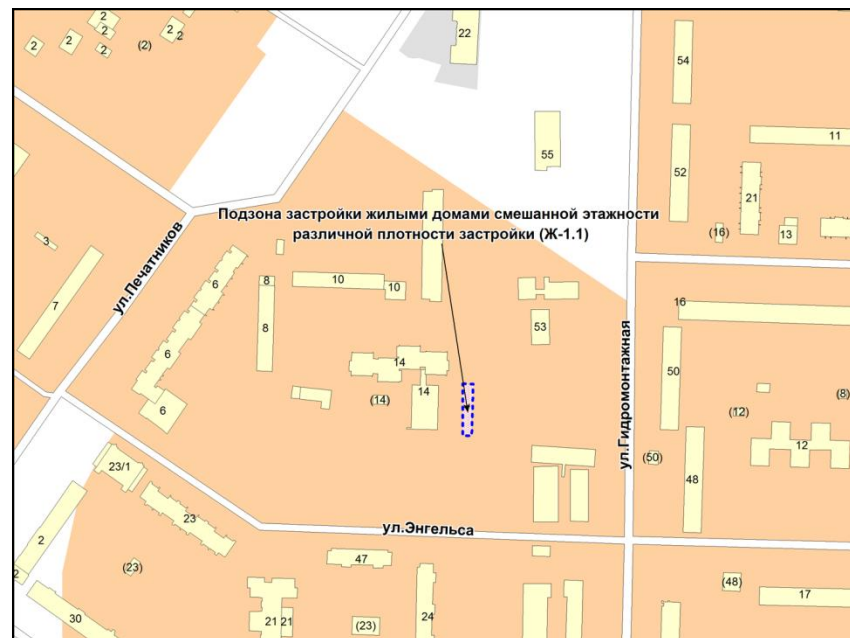

Фрагмент карты адресного плана территории города Новосибирска

Советский район
Ориентир:
ул. Энгельса, 14
Собщ= 5520м²
Сизм= 251м²