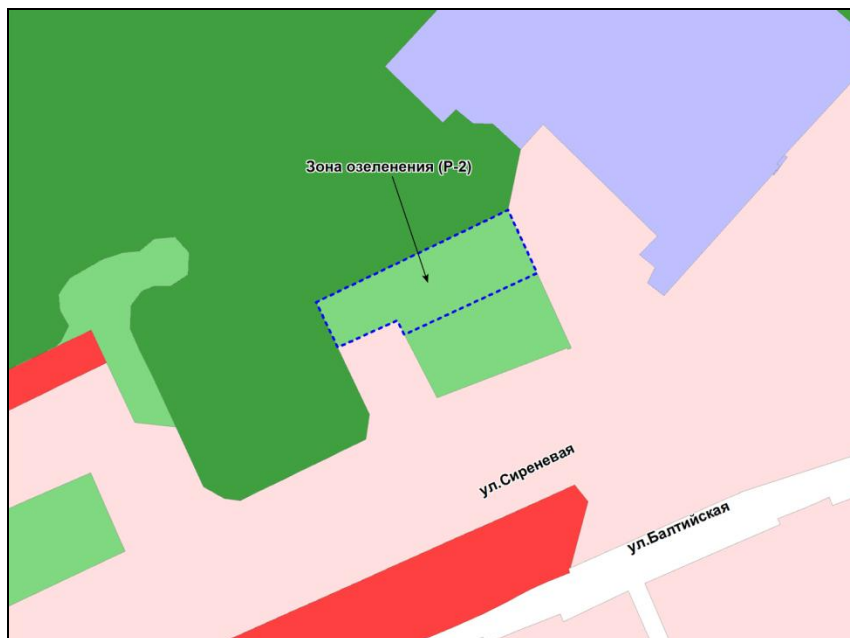

Фрагмент карты градостроительного зонирования территории города Новосибирска