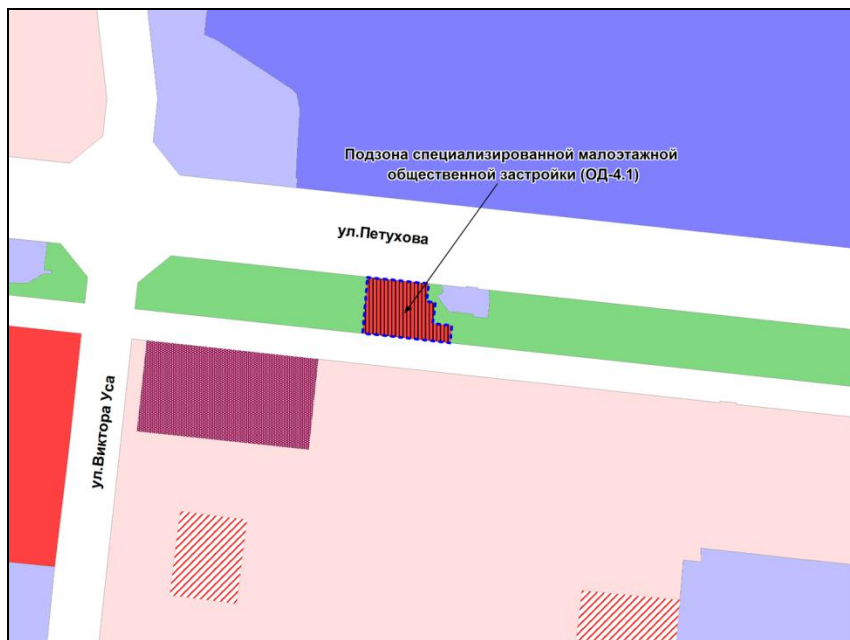

Фрагмент карты адресного плана территории города Новосибирска

Дзержинский район
г. Новосибирск
ул. Авиастроителей, 37/1
54:35:012530:4
S общ. = 3784 кв м

Фрагмент карты градостроительного зонирования территории города Новосибирска