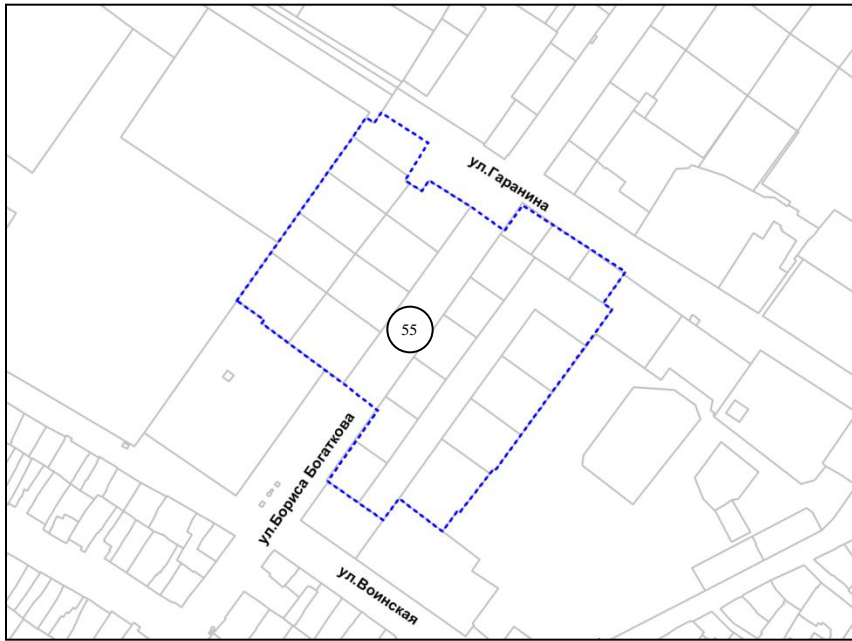

55

Территория, ограниченная улицами Воинской, Гаранина, Бориса Богаткова

Приложение 108
к решению Совета депутатов
города Новосибирска
от _____ № _____

Фрагмент карты границ территорий, предусматривающих осуществление деятельности по комплексному и устойчивому развитию территории