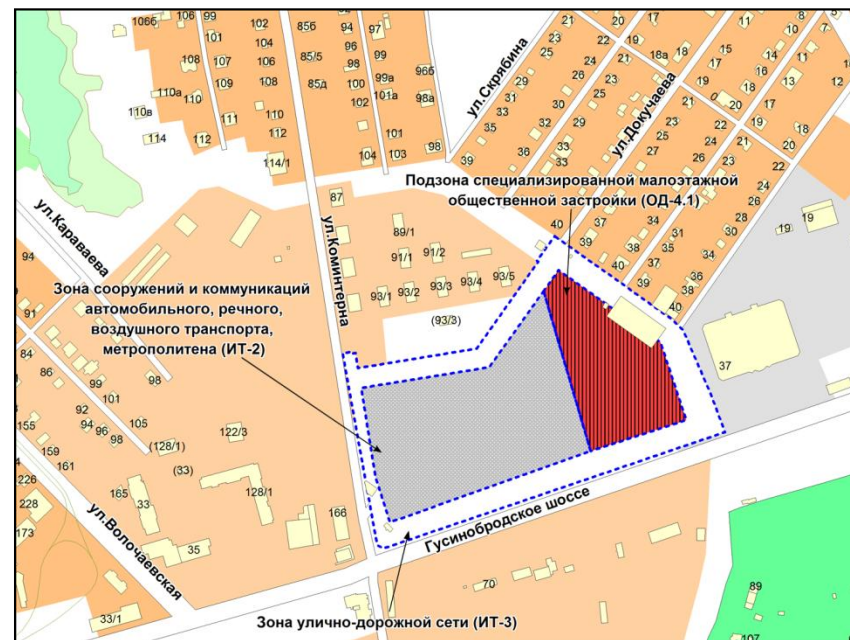

Фрагмент карты адресного плана территории города Новосибирска

Дзержинский район
г. Новосибирск, Гусинобродское шоссе (Автовокзал)
включает ЗУ № 54:35:000000:27434
S (ИТ-2) = 26807 кв.м
S (ИТ-3) = 21757 кв.м
S (ОД-4.1) общ = 13615 кв.м