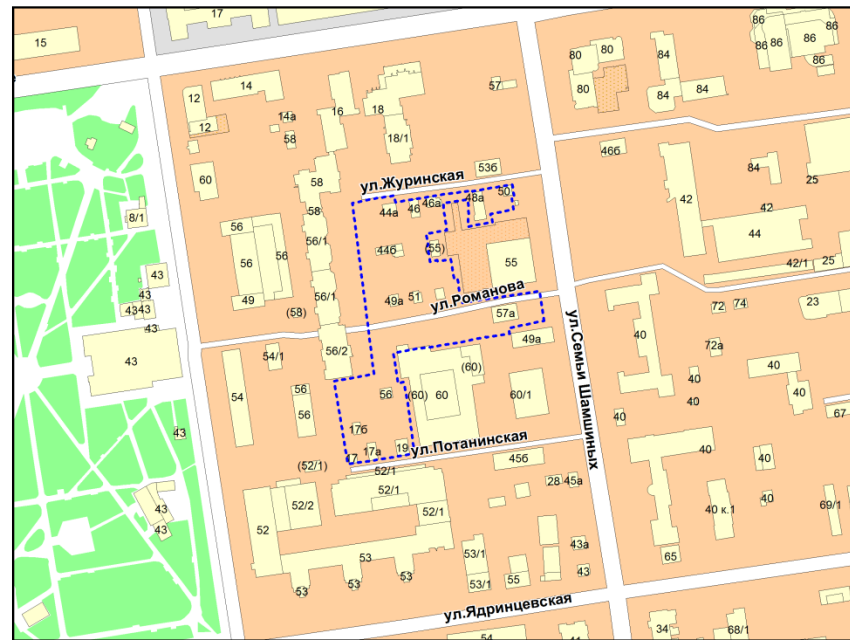

Фрагмент карты адресного плана территории города Новосибирска

Центральный район
ул. Журиная, д.44а,46,46а,48а,50,44б,
ул. Романова, д.49а,51,53,57а,56,
ул. Потанинская, д.17б, 17, 17а, 19
Собщ=11938м2