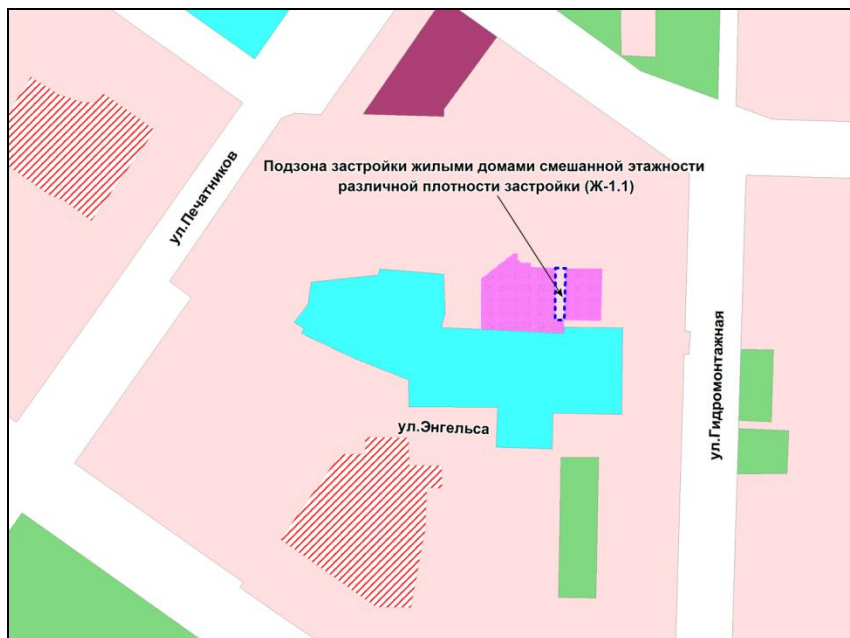

Фрагмент карты градостроительного зонирования территории города Новосибирска