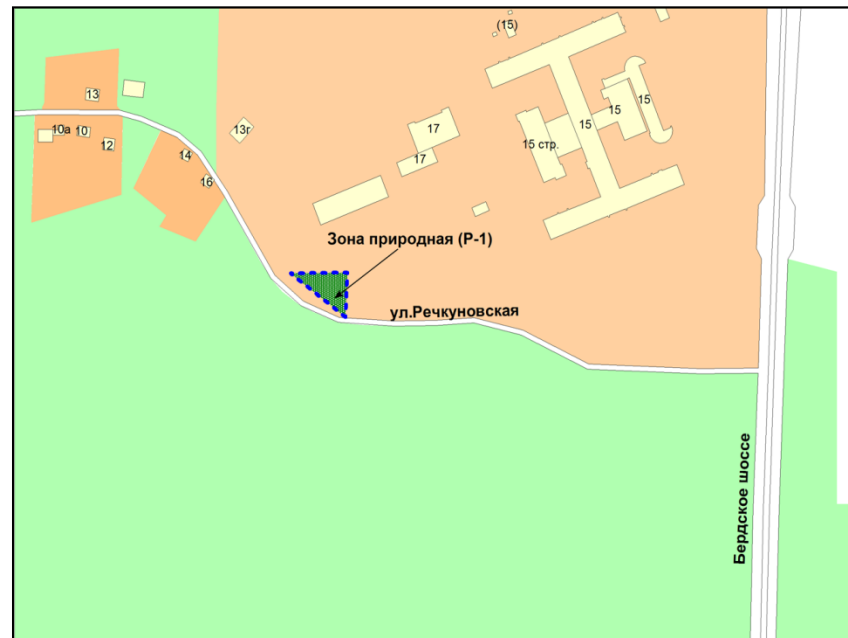

Фрагмент карты адресного плана территории города Новосибирска

Советский район
Ориентир:
ул. Речкуновская, 15
S=600м2