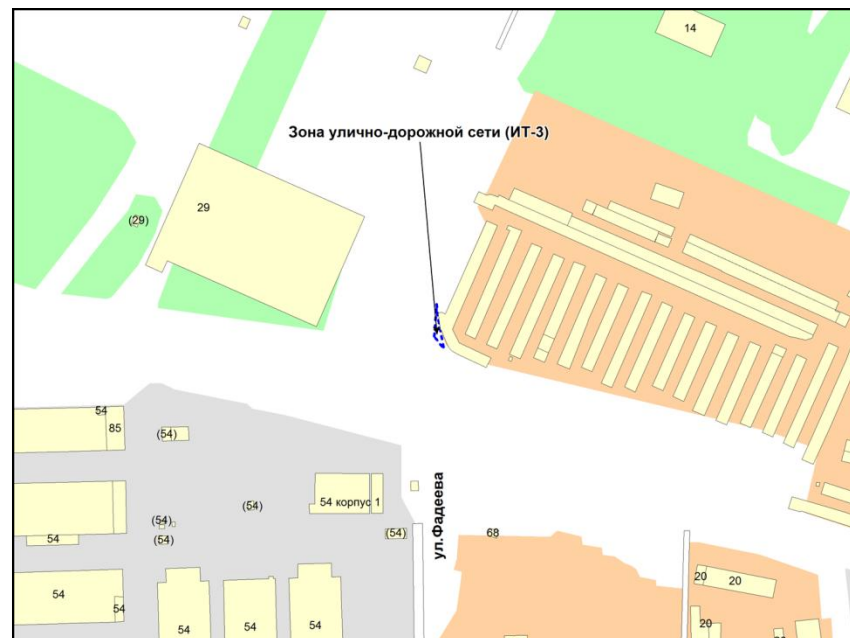

Фрагмент карты адресного плана территории города Новосибирска

Калининский район
ул. Фадеева, (84/1)
S по ПМ = 1,9 га
Сизм=75м2