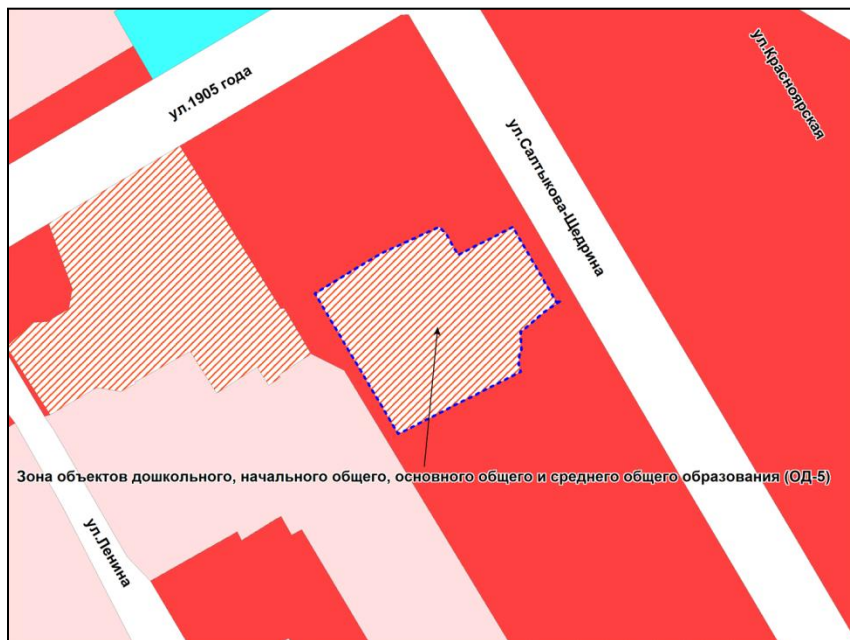

Фрагмент карты градостроительного зонирования территории города Новосибирска