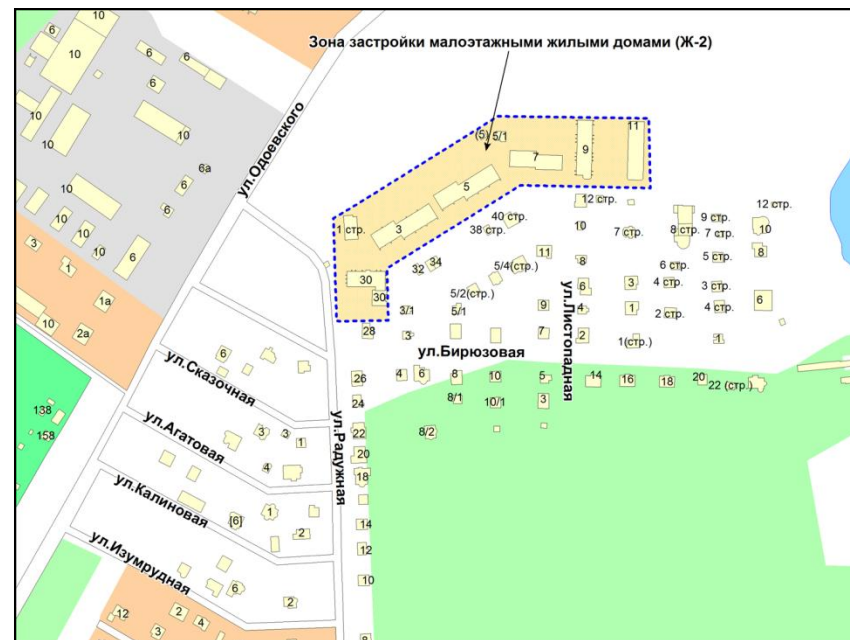

Фрагмент карты адресного плана территории города Новосибирска

Первомайский район
Ориентир:
ул. Одоевского,
ул. Радужная, 11, 9, 7, 5/1, (5), 5, 3, 1 стр., 30
Собщ. = 25561 м²