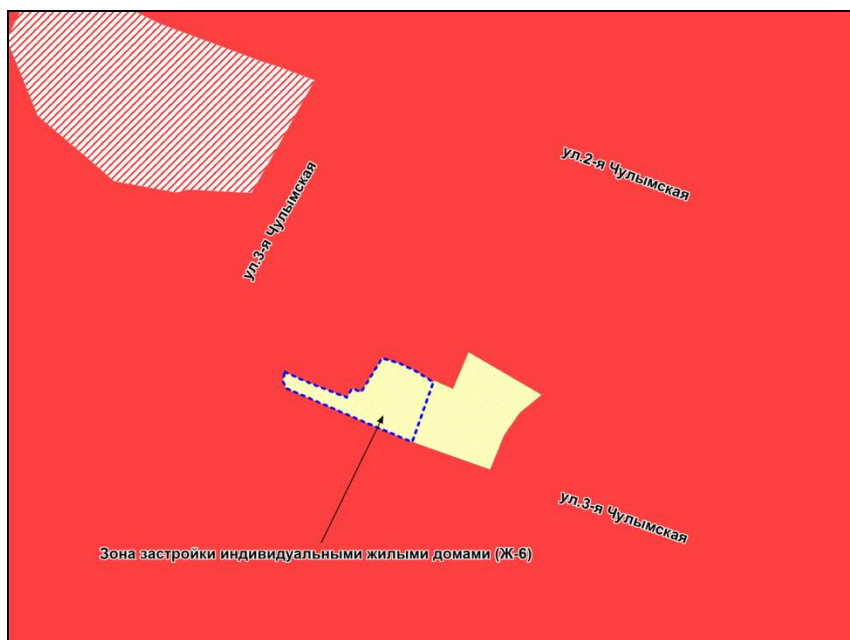

Фрагмент карты градостроительного зонирования территории города Новосибирска