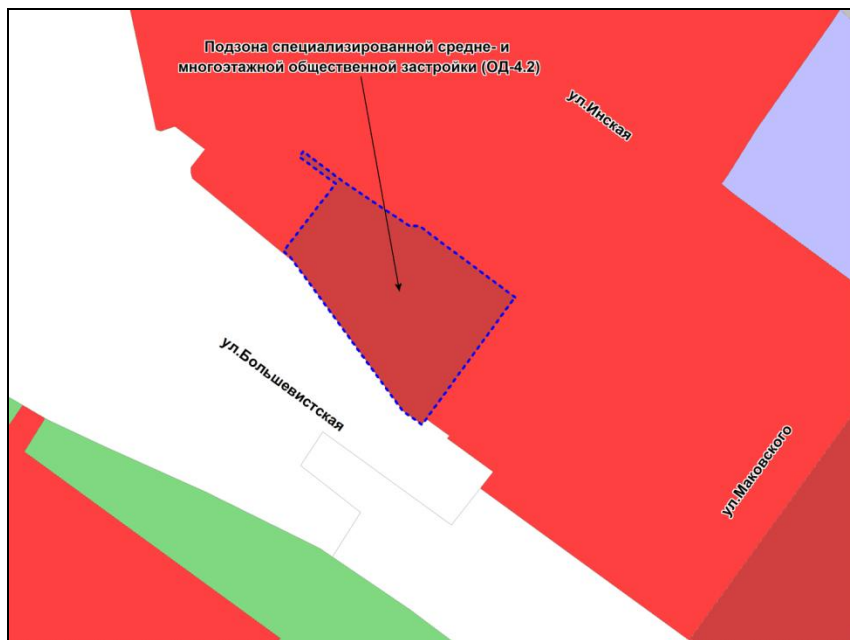

Фрагмент карты градостроительного зонирования территории города Новосибирска