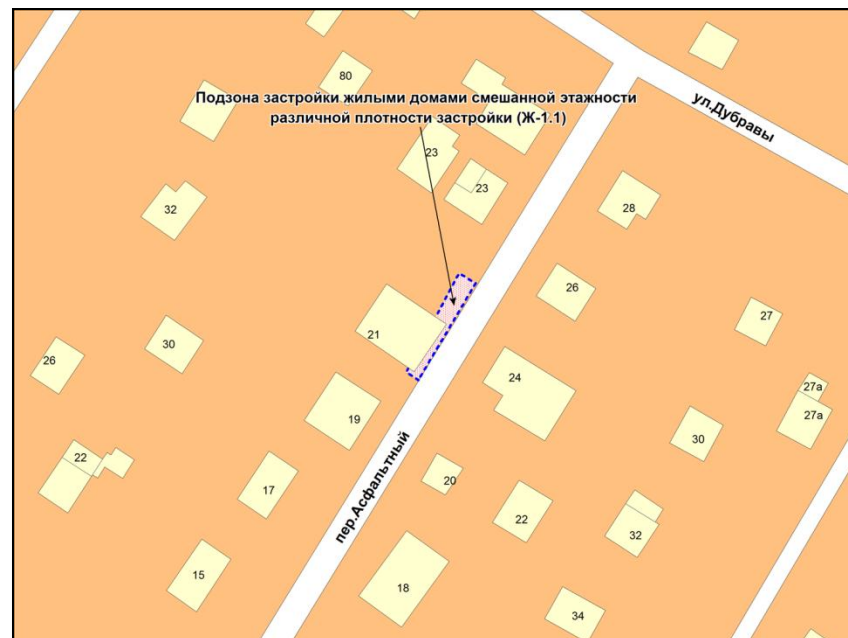

Фрагмент карты адресного плана территории города Новосибирска

Октябрьский район
пер. Асфальтный, 21,
Собщ. = 667м²
Сизм. = 59м²