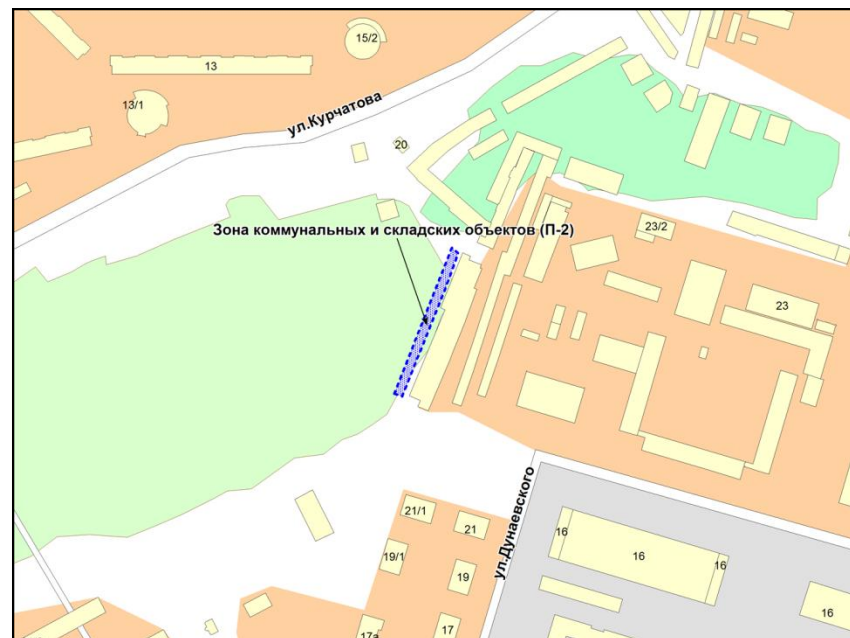

Фрагмент карты адресного плана территории города Новосибирска

Калининский район:
ул. Дунаевского, (23)
S=670м2