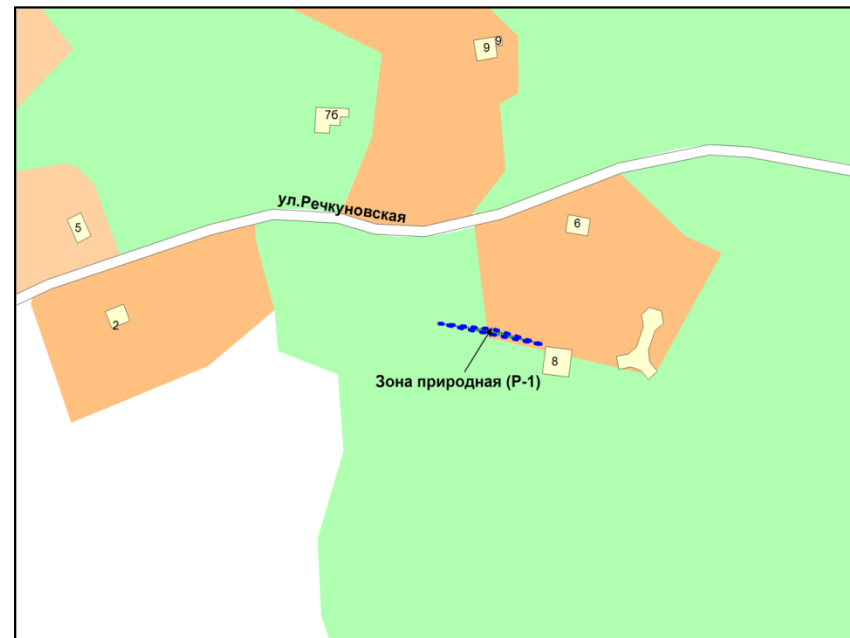

Фрагмент карты адресного плана территории города Новосибирска

Советский район
Ориентир:
ул. Речкуновская, 8
S=32M2