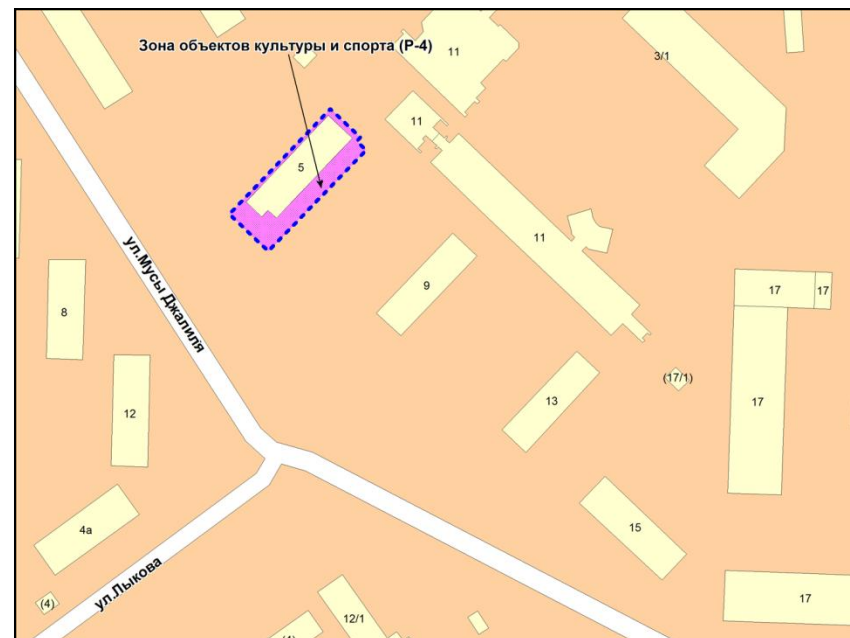

Фрагмент карты адресного плана территории города Новосибирска

Советский район
Кадастровый номер земельного участка 54:35:091405:20
S = 977м2
Ул. Мусы Джалиля, 5