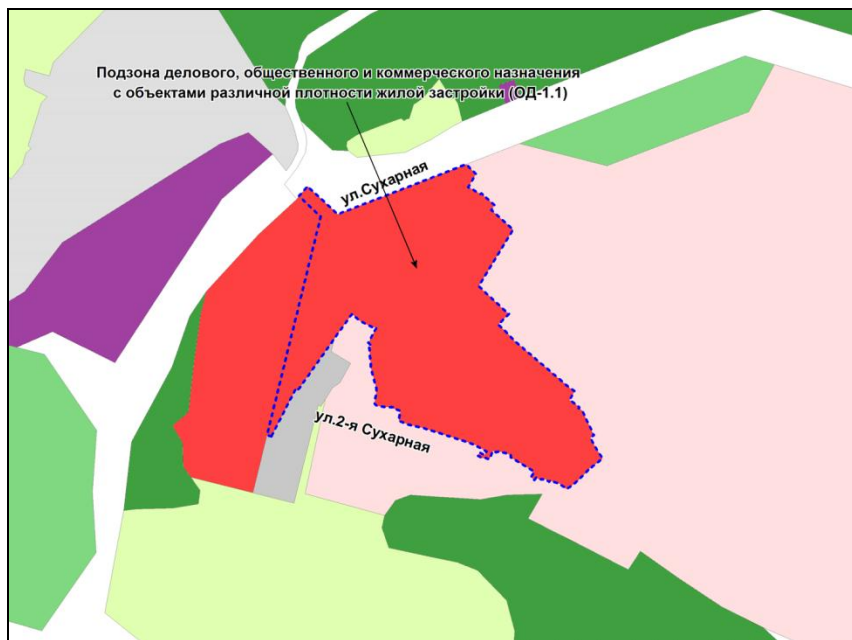

Фрагмент карты градостроительного зонирования территории города Новосибирска