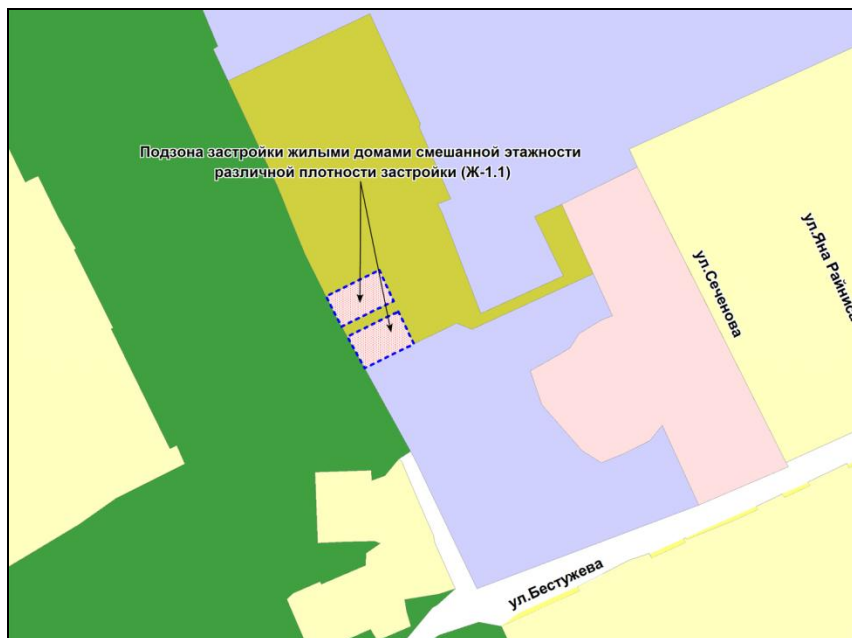

Фрагмент карты градостроительного зонирования территории города Новосибирска