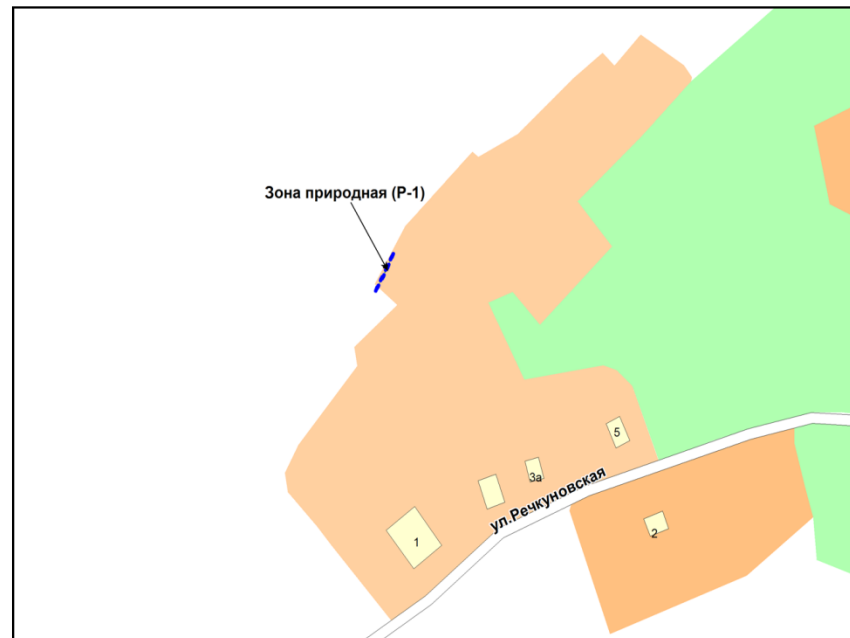

Фрагмент карты адресного плана территории города Новосибирска

Советский район
Ориентир:
ул. Речкуновская, 7
S=25M2

Фрагмент карты градостроительного зонирования территории города Новосибирска

Фрагмент карты адресного плана территории города Новосибирска