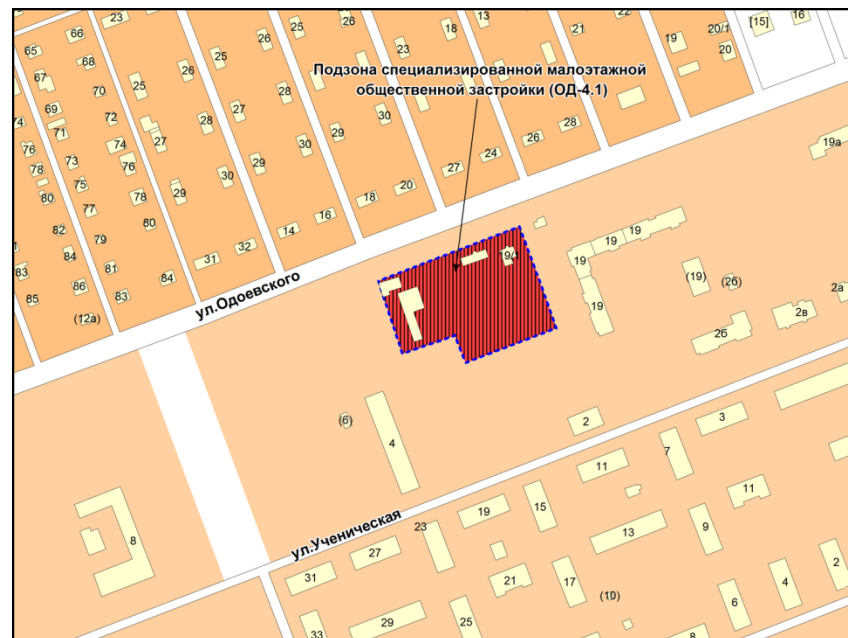

Фрагмент карты адресного плана территории города Новосибирска

Первомайский район
г. Новосибирск,
ул. Одоевского 19/1, 17, 13
S общ = 7396 м2