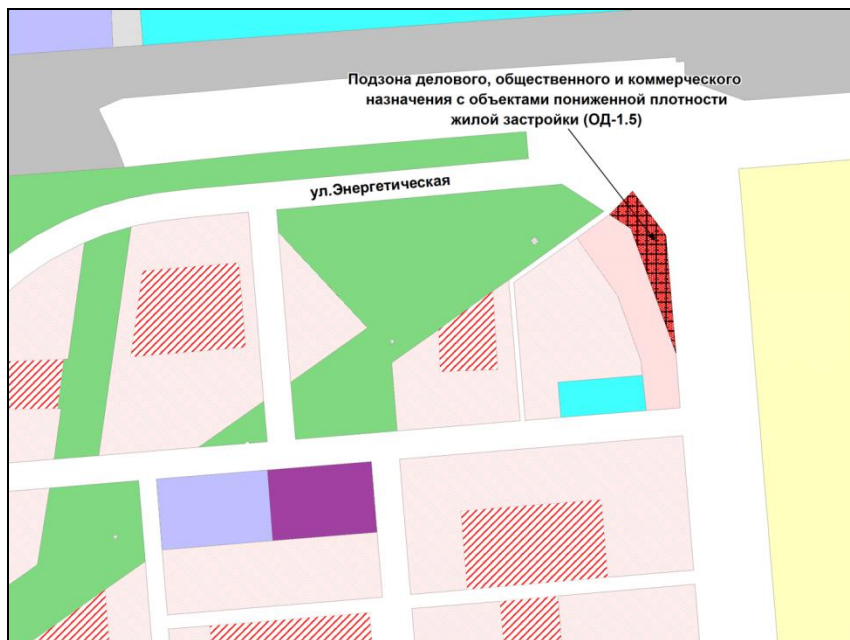

Фрагмент карты адресного плана территории города Новосибирска

Железнодорожный район
г. Новосибирск
пл. Гарина Михайловского
S изм. = 528 кв.м.

Фрагмент карты градостроительного зонирования территории города Новосибирска