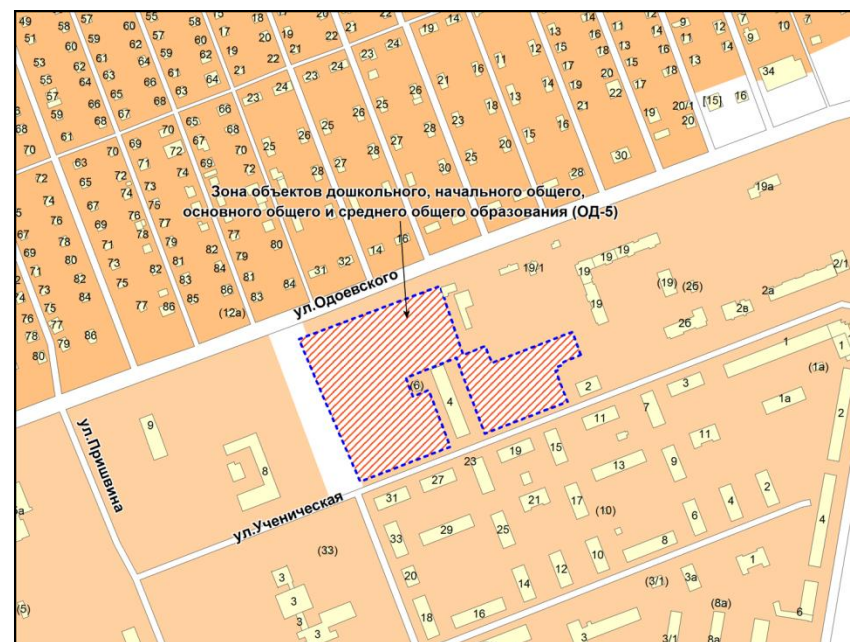

Фрагмент карты адресного плана территории города Новосибирска

Первомайский район
ул. Ученическая, 6, 4
S=24885м2