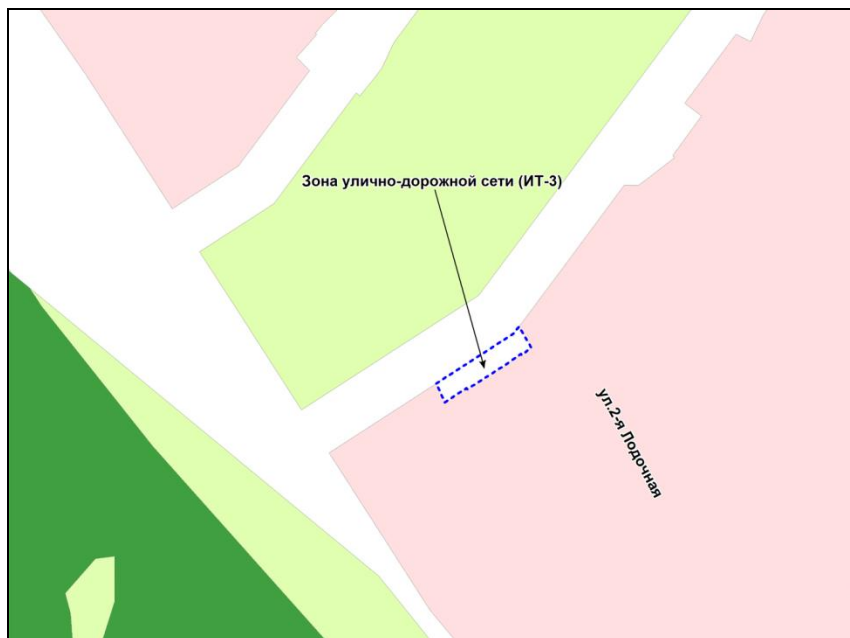

Фрагмент карты градостроительного зонирования территории города Новосибирска