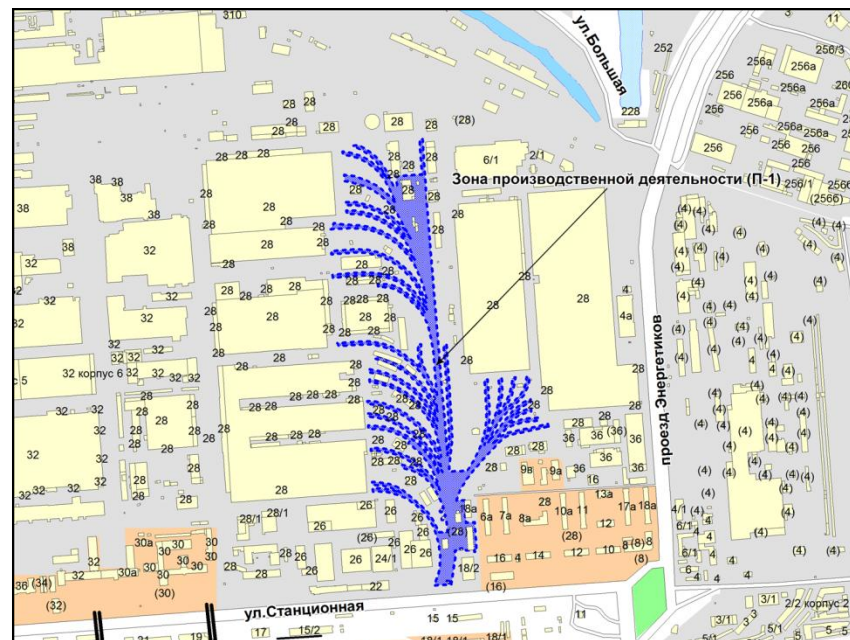

Фрагмент карты адресного плана территории города Новосибирска

Ленинский район
ул. Станционная
54:35:061490:2795
54:35:061490:2794
Собщ=61857М2