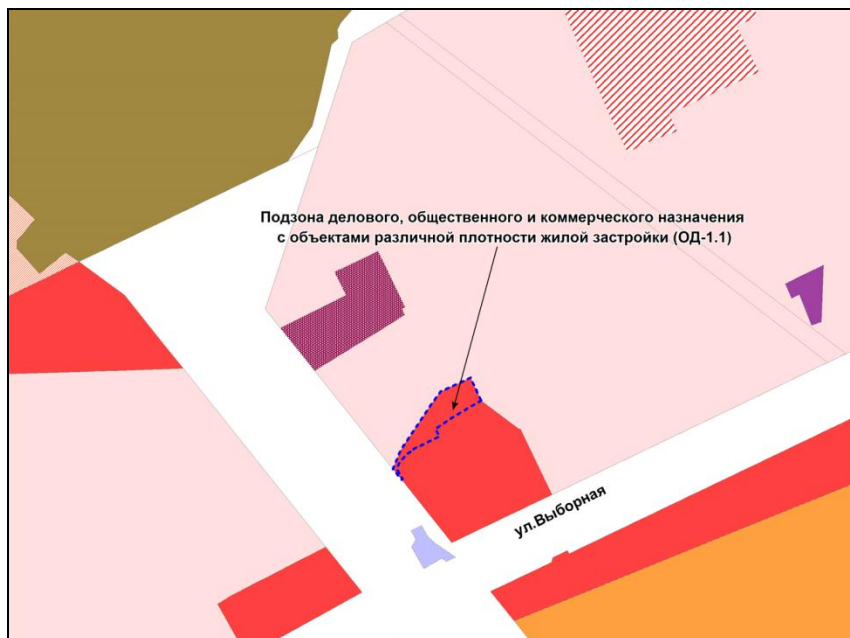

Фрагмент карты градостроительного зонирования территории города Новосибирска