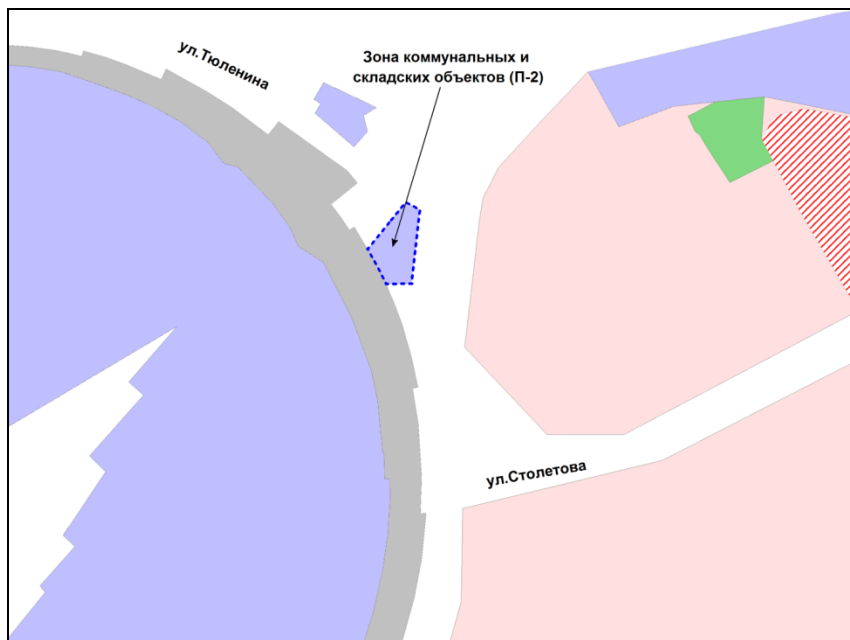

Фрагмент карты градостроительного зонирования территории города Новосибирска