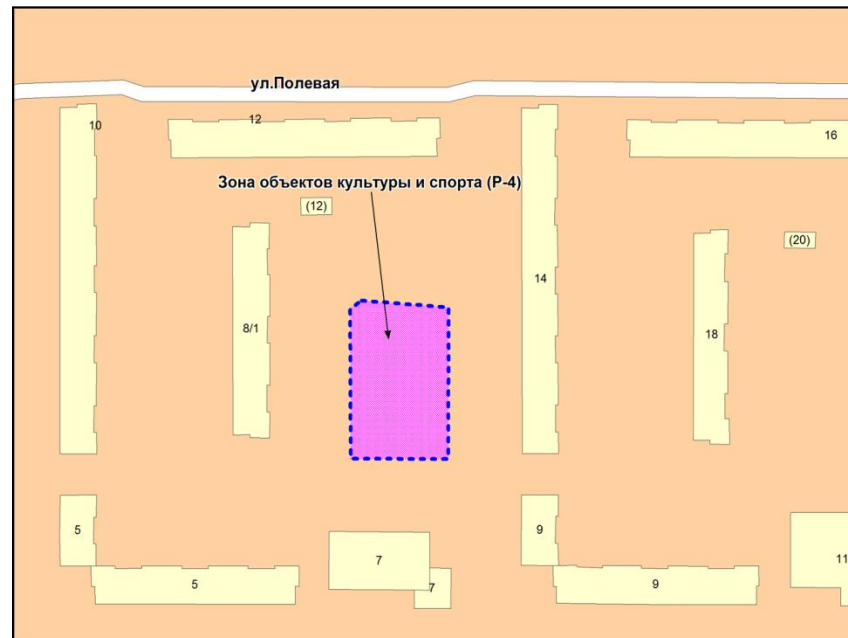

Фрагмент карты адресного плана территории города Новосибирска

Советский район
Земельный участок с кадастровым номером 54:35:091380:2157
S=1817м2
Ул. Полевая, 8/1