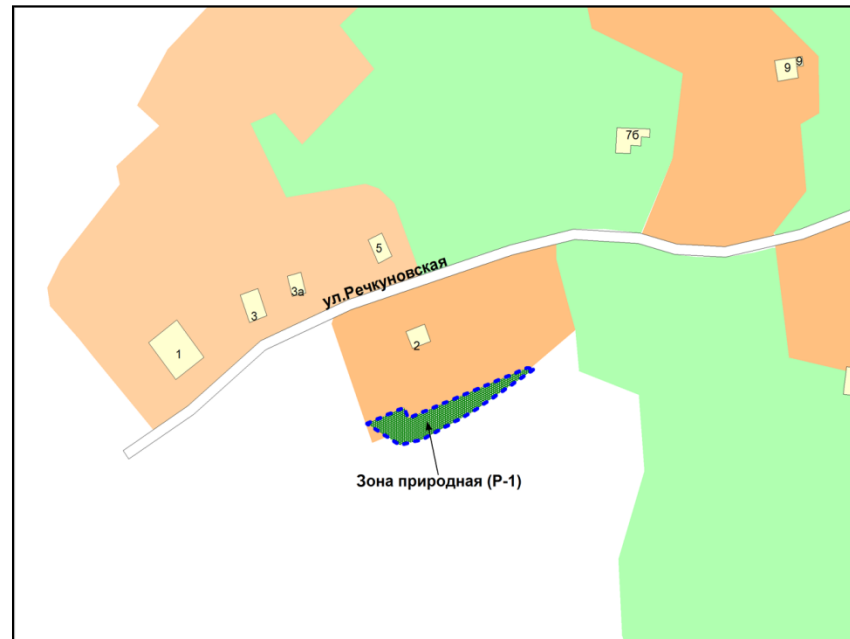

Фрагмент карты адресного плана территории города Новосибирска

Советский район
Ориентир:
ул. Речкуновская, 1
S=494м2

Фрагмент карты градостроительного зонирования территории города Новосибирска

Фрагмент карты адресного плана территории города Новосибирска