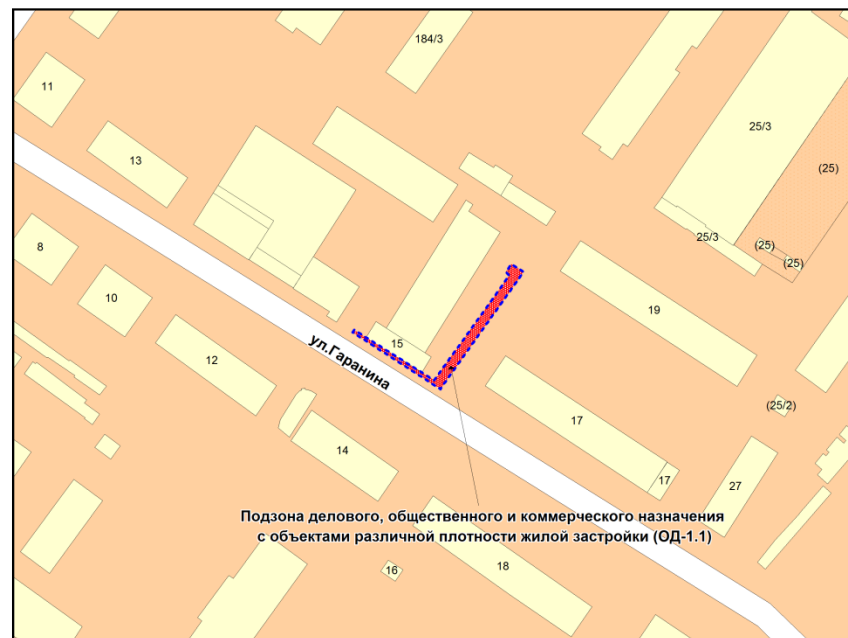

Фрагмент карты адресного плана территории города Новосибирска

Октябрьский район
г. Новосибирск,
ул. Гаранина, 15
к 54:35:071130:32
Сизм=224м2