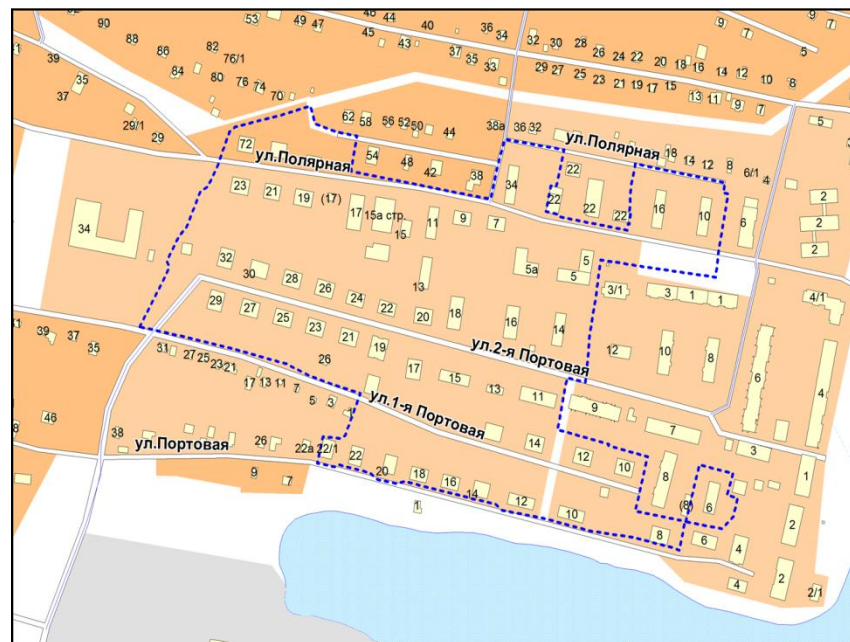

Фрагмент карты адресного плана территории города Новосибирска