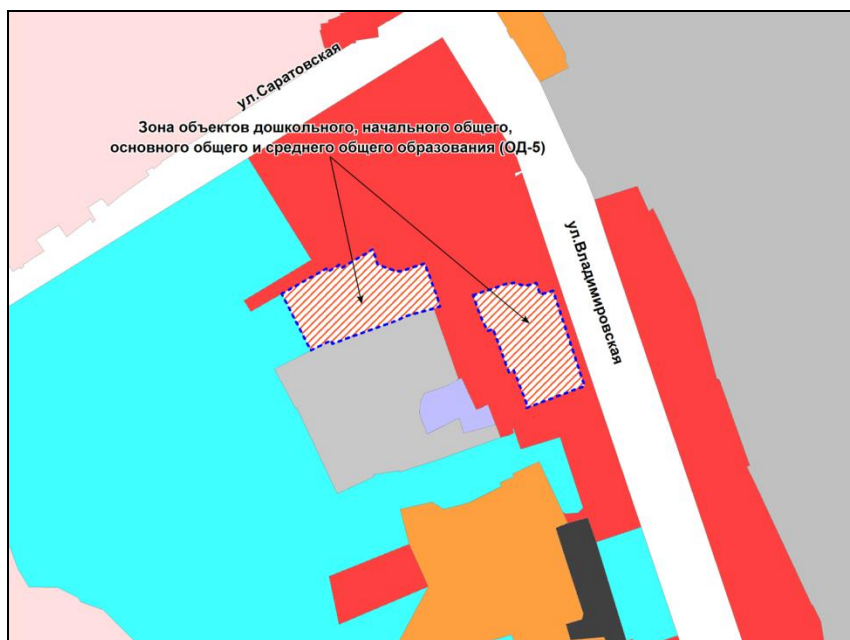

Фрагмент карты градостроительного зонирования территории города Новосибирска