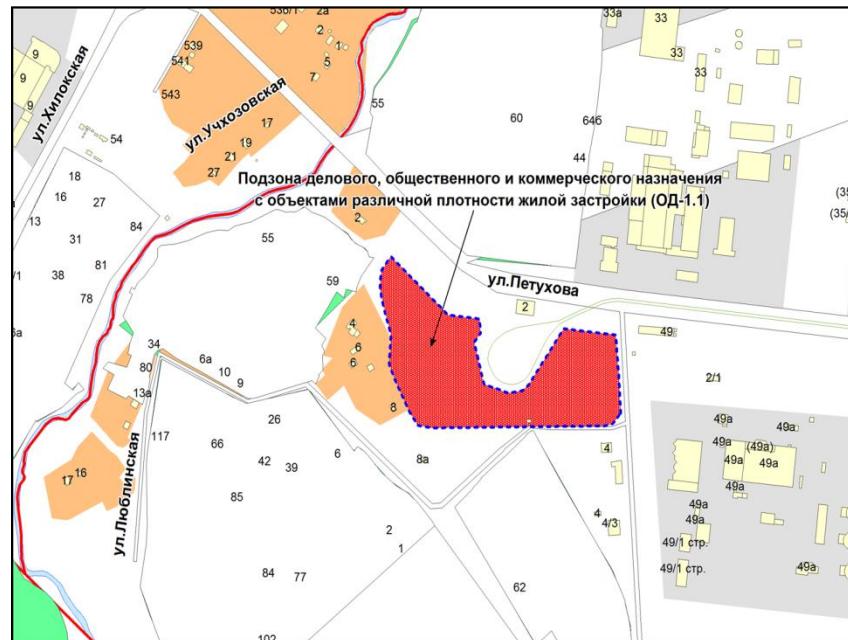

Фрагмент карты адресного плана территории города Новосибирска

Кировский район
ул. Петухова
54:35:051070:107
54:35:051070:117
S=38302м2