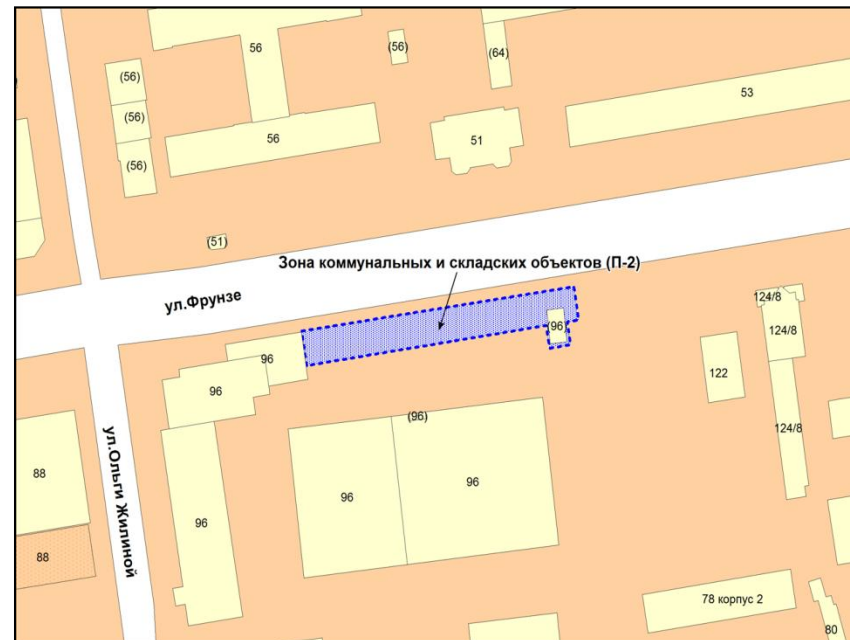

Фрагмент карты адресного плана территории города Новосибирска

Центральный район
ул. Фрунзе, (96)
54:35:101256:289
54:35:101256:42
Сизм = 1150 м2