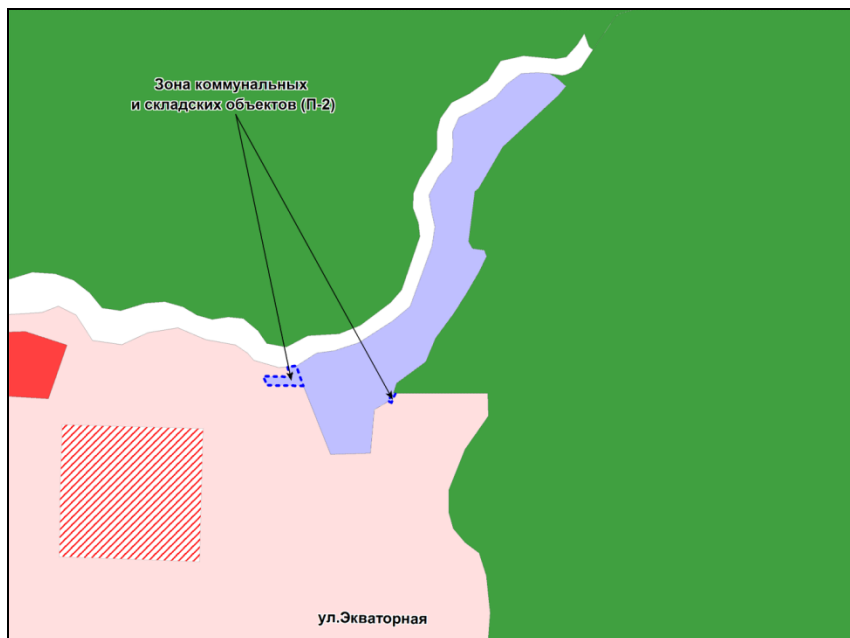

Фрагмент карты градостроительного зонирования территории города Новосибирска