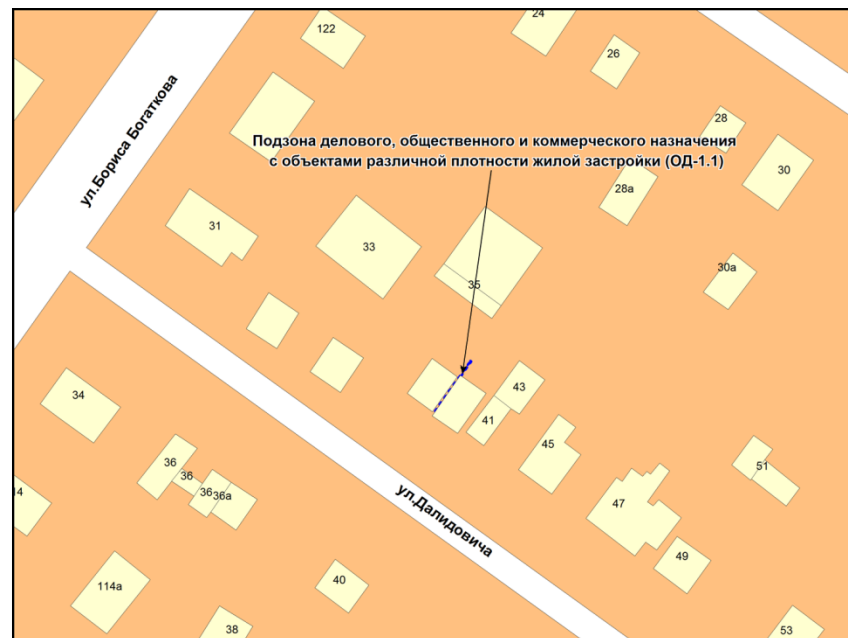

Фрагмент карты адресного плана территории города Новосибирска

Октябрьский район
ул. Далидовича, 35
54:35:073185:17
S_{зз}=585 м²
S_{изм}=3м²