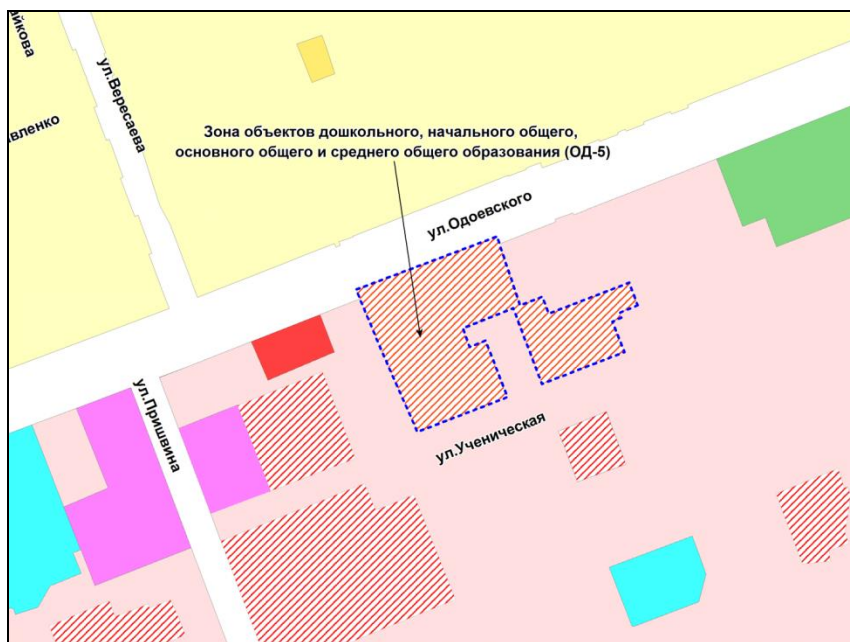

Фрагмент карты градостроительного зонирования территории города Новосибирска