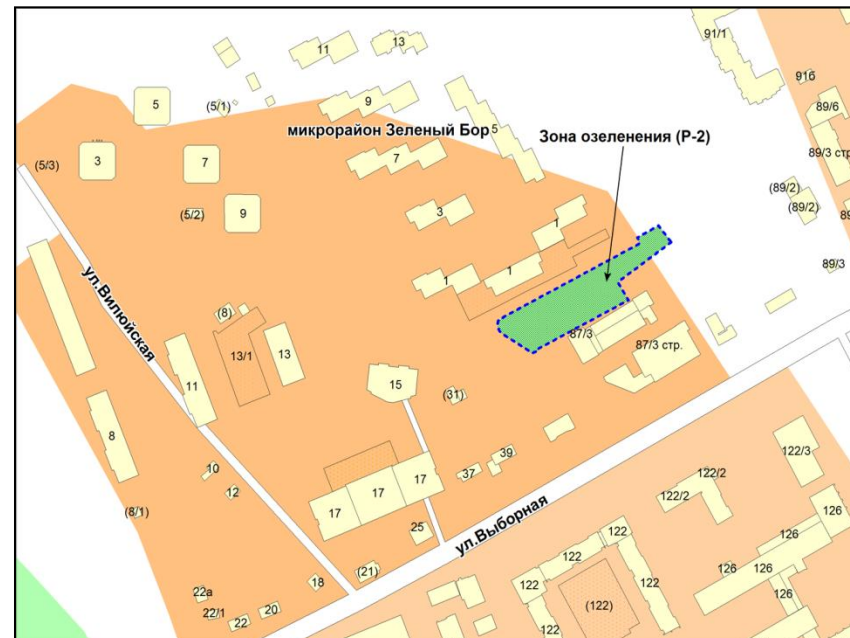

Фрагмент карты адресного плана территории города Новосибирска

Октябрьский район
г. Новосибирск
ул. Выборная
54:35:072205:1030
Сизм=3226м2