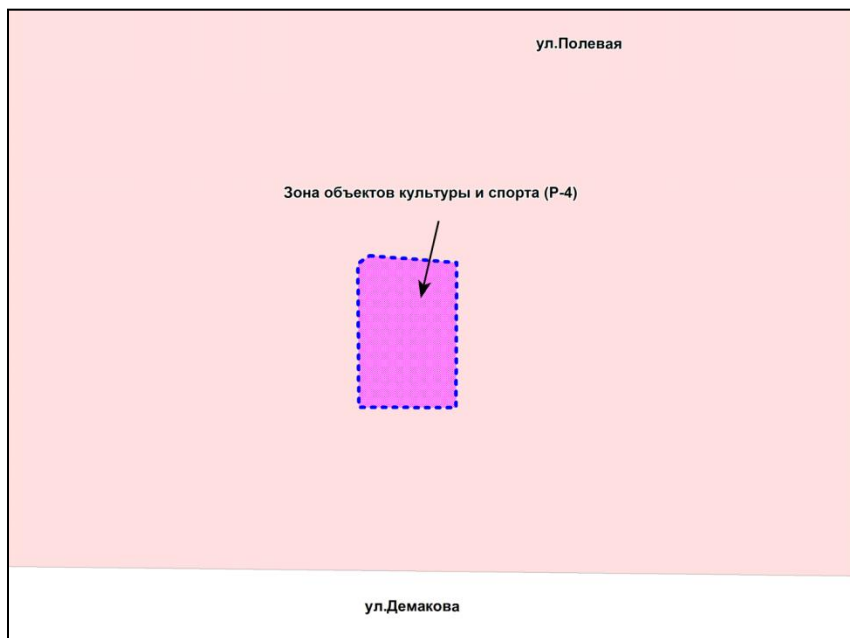

Фрагмент карты градостроительного зонирования территории города Новосибирска