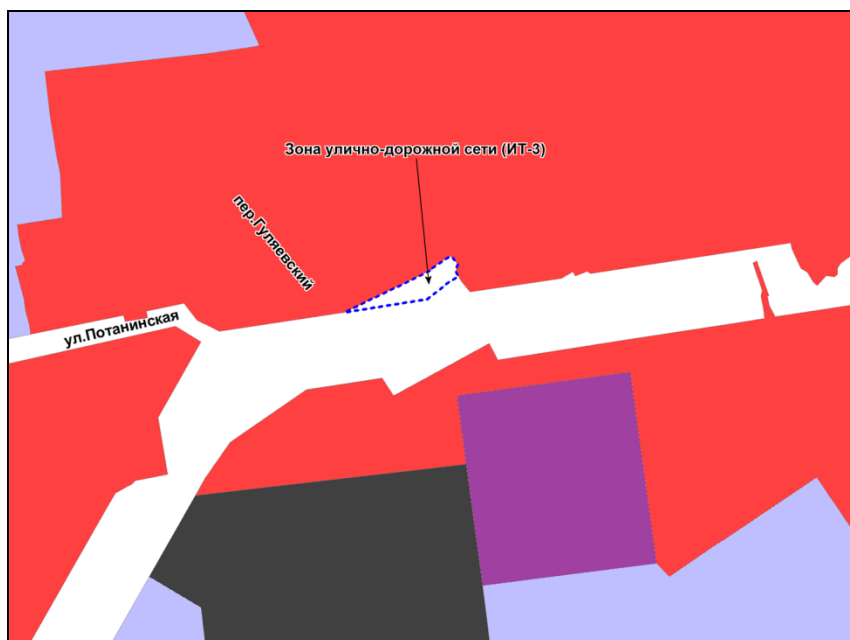

Фрагмент карты градостроительного зонирования территории города Новосибирска