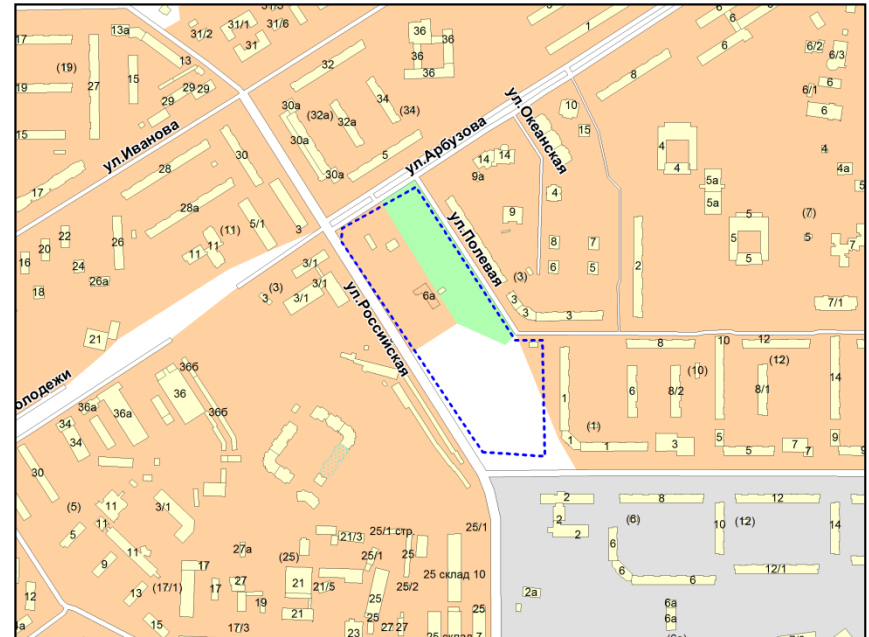

50

территория, ограниченная улицами Полевой, Российской

Приложение 103
к решению Совета депутатов
города Новосибирска
от _____ № _____

Фрагмент карты адресного плана территории города Новосибирска

Советский район
Территория, ограниченная улицами Полевой, Арбузова, Российской, Демакова
54:35:091380:42
54:35:091380:3106
54:35:091380:53
S общ = 50520 м2