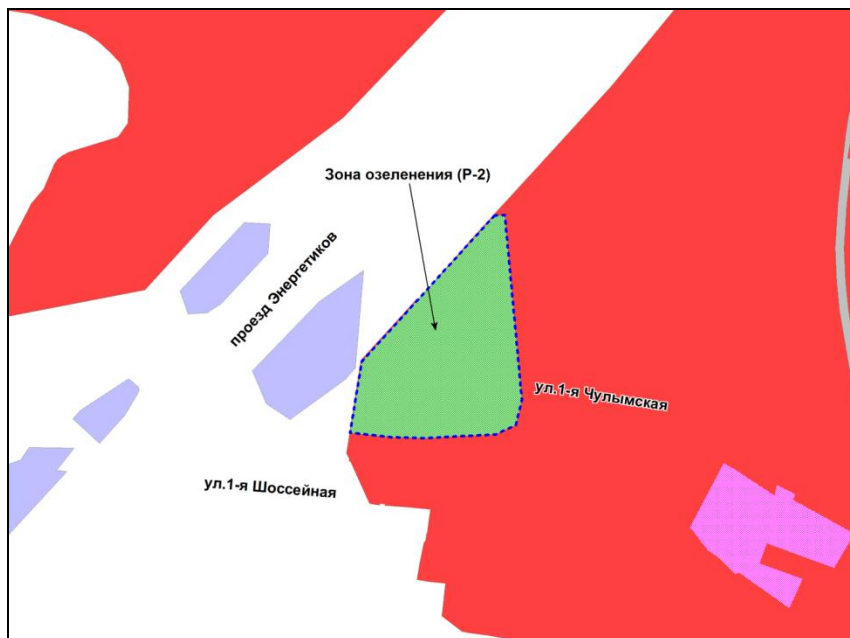

Фрагмент карты градостроительного зонирования территории города Новосибирска