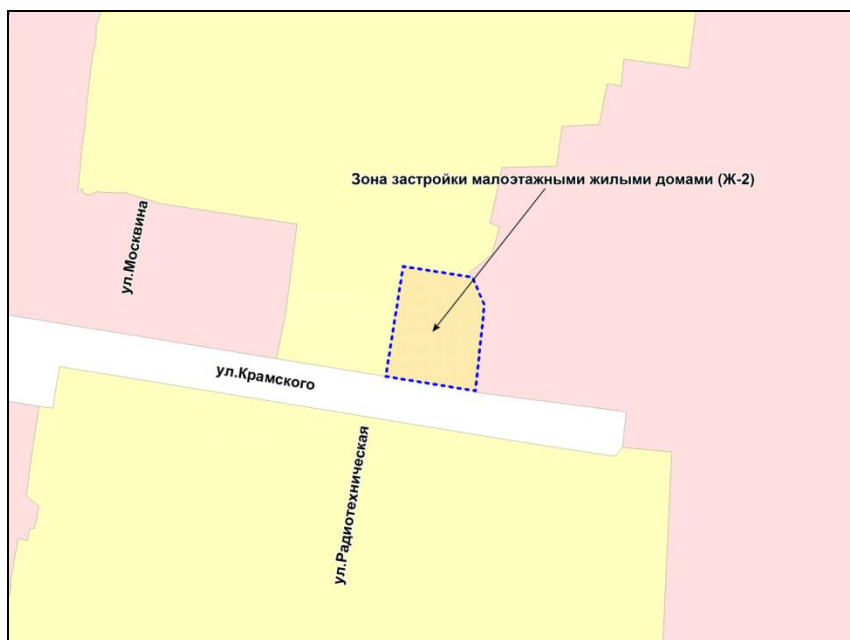

Фрагмент карты градостроительного зонирования территории города Новосибирска

Фрагмент карты адресного плана территории города Новосибирска

Центральный район
пер. Гуляевский , 13
S изм. = 231м2

Фрагмент карты градостроительного зонирования территории города Новосибирска