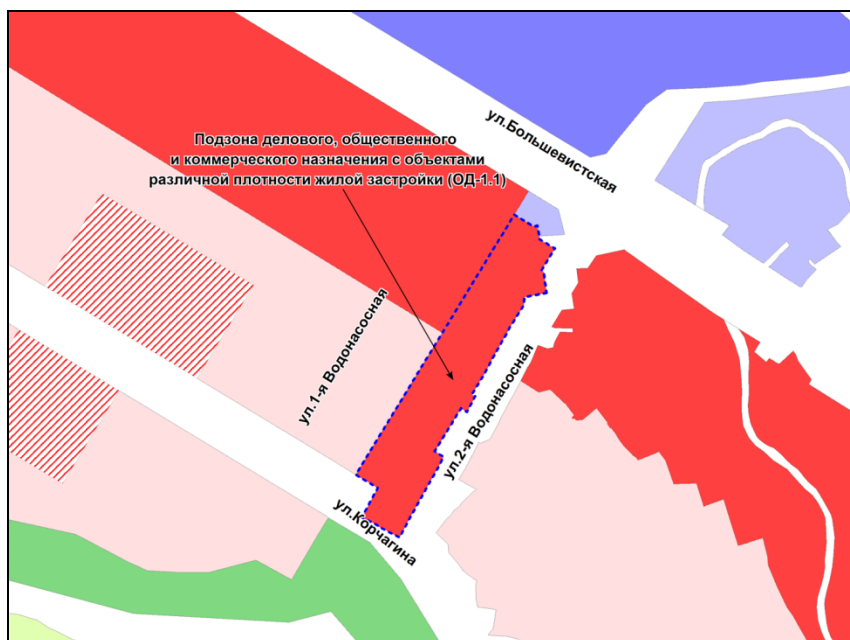

Фрагмент карты градостроительного зонирования территории города Новосибирска