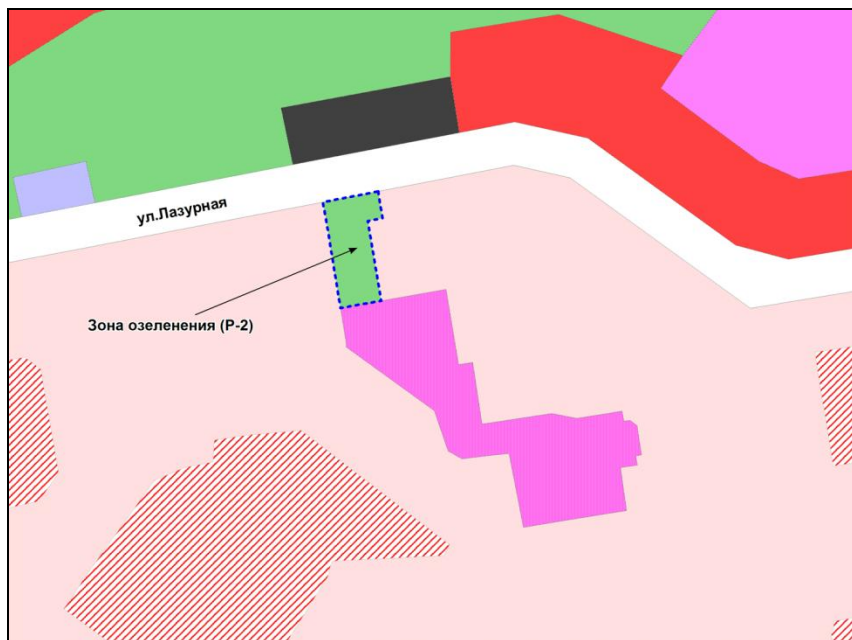

Фрагмент карты градостроительного зонирования территории города Новосибирска