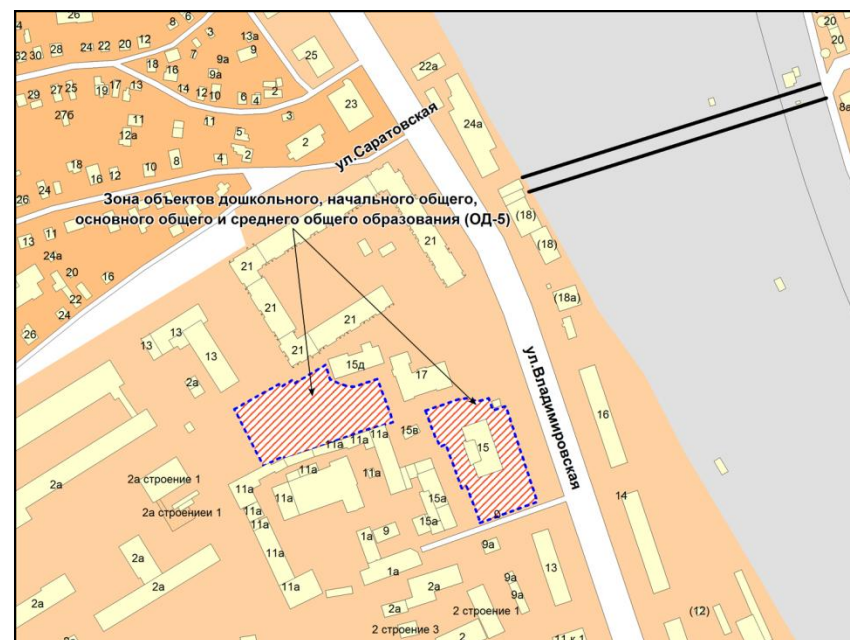

Фрагмент карты адресного плана территории города Новосибирска

Железнодорожный район
ул. Владимировская, 15
54:35:021620:60
S=8409м2