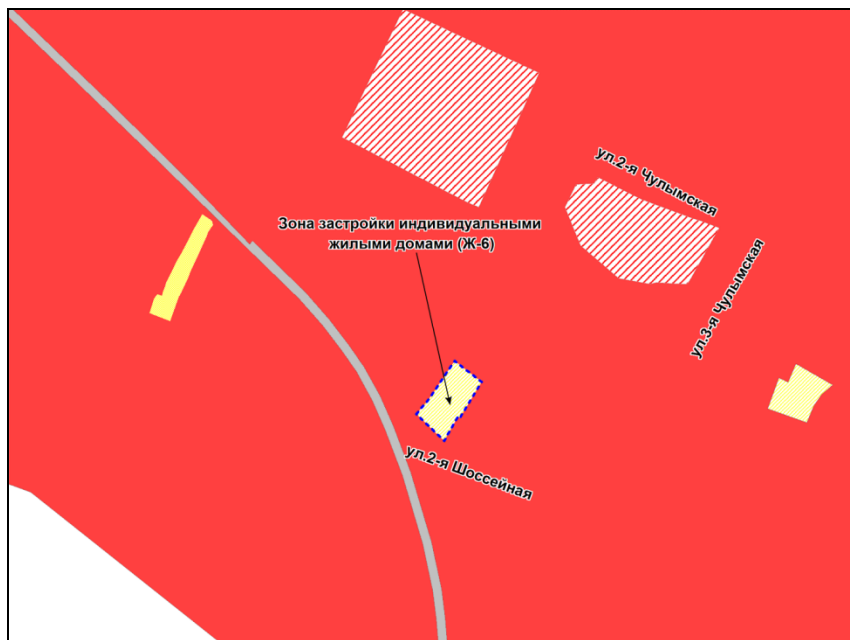

Фрагмент карты градостроительного зонирования территории города Новосибирска