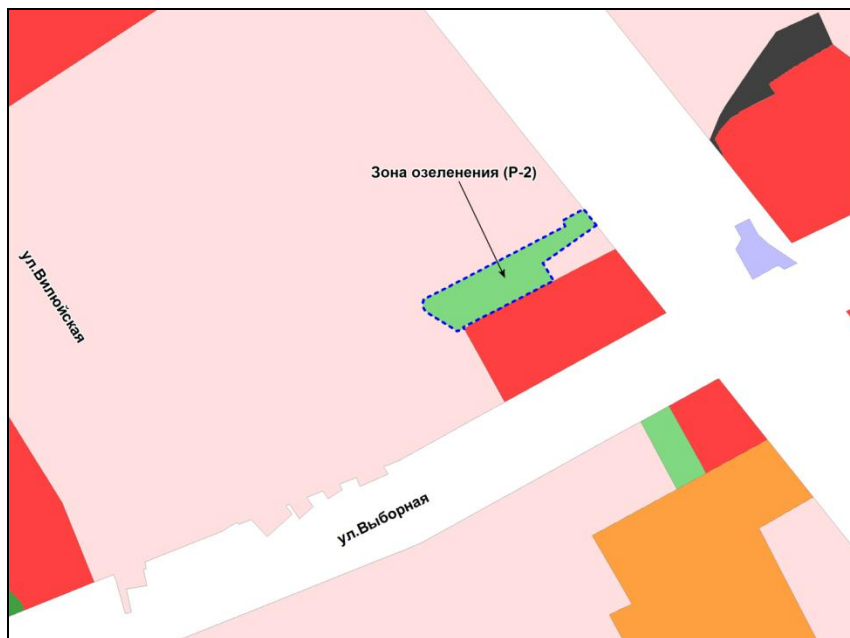

Фрагмент карты градостроительного зонирования территории города Новосибирска