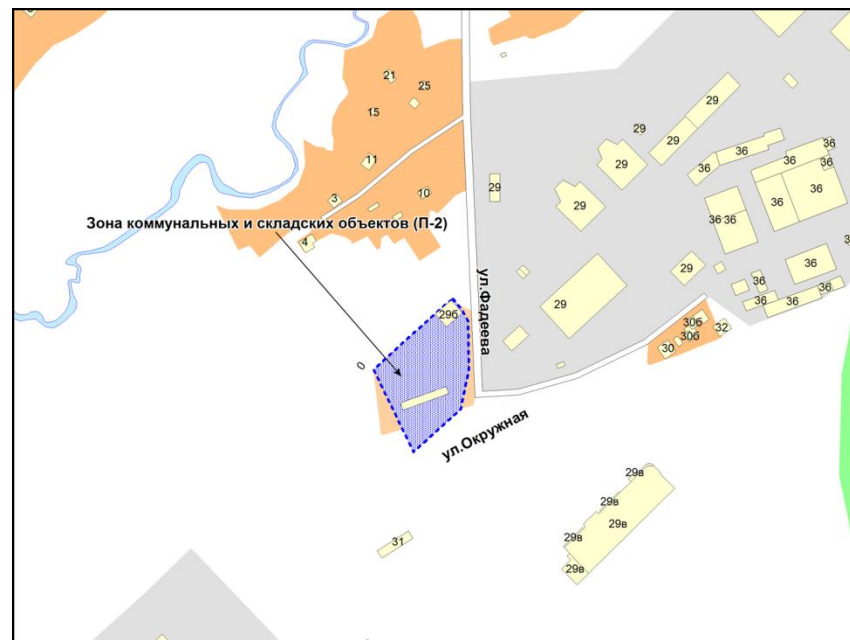

Фрагмент карты адресного плана территории города Новосибирска

Калининский район
г. Новосибирск
ул. Окружная, 29а
54:35:000000:30111
S=4238м2