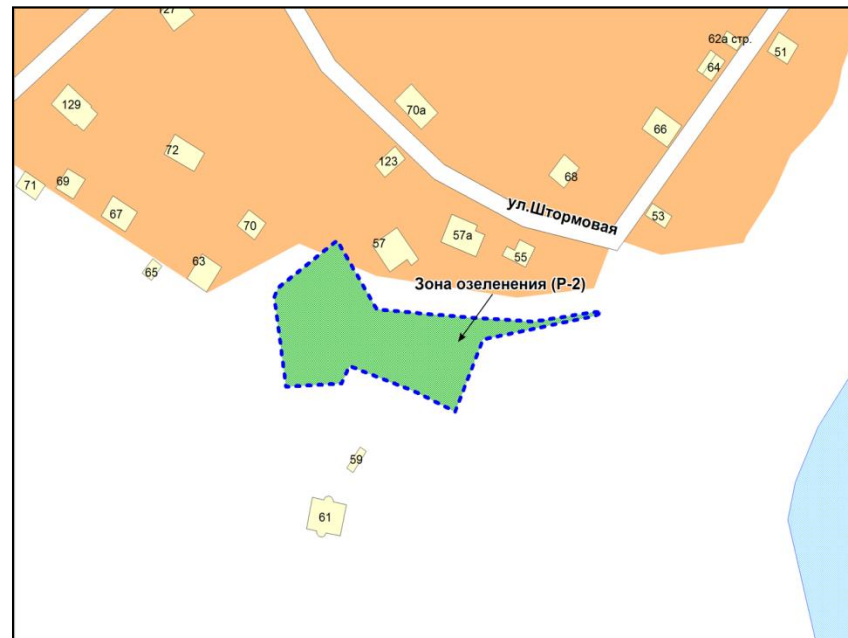

Фрагмент карты градостроительного зонирования территории города Новосибирска

Фрагмент карты адресного плана территории города Новосибирска

Советский район
Земельный участок с кадастровым номером 54:35:091380:2157
S=1817м2
Ул. Полевая, 8/1

Фрагмент карты градостроительного зонирования территории города Новосибирска

Фрагмент карты адресного плана территории города Новосибирска

Советский район
ул. Штормовая
54:35:091720:372
S общ = 3 661 кв.м
S изм = 2380м²
(между участками ул. Штормовая, 55, 57 и ул. Штормовая, 59)