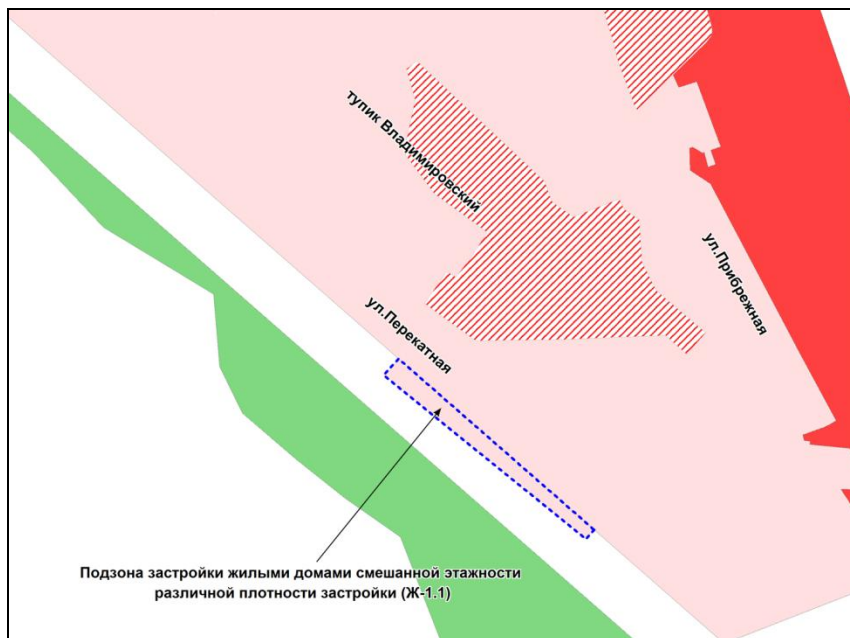

Фрагмент карты градостроительного зонирования территории города Новосибирска