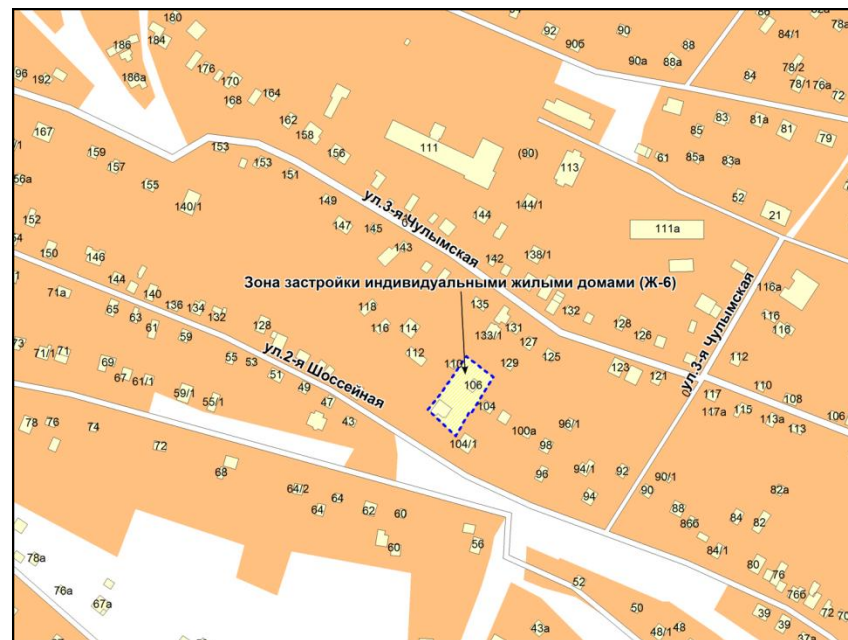

Фрагмент карты адресного плана территории города Новосибирска

Ленинский район
г. Новосибирск,
ул.2-я Шосейная, 106
54:35:064475:0004
S=1199 м2