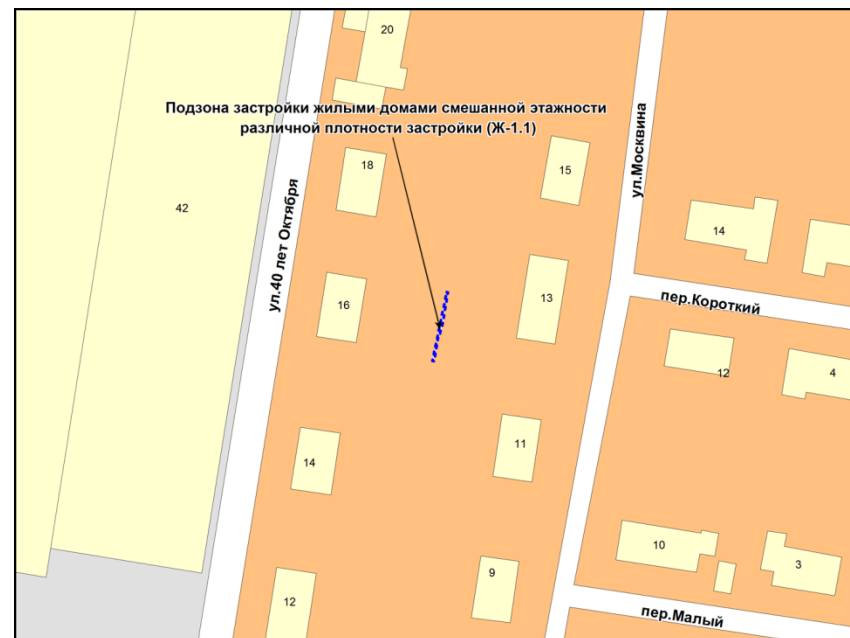

Фрагмент карты адресного плана территории города Новосибирска

Октябрьский район
ул. 40 лет Октября, 16
54:35:072570:21
 $S_{\text{зу}}=599 \text{ м}^2$
 $S_{\text{изм}}=4 \text{ м}^2$