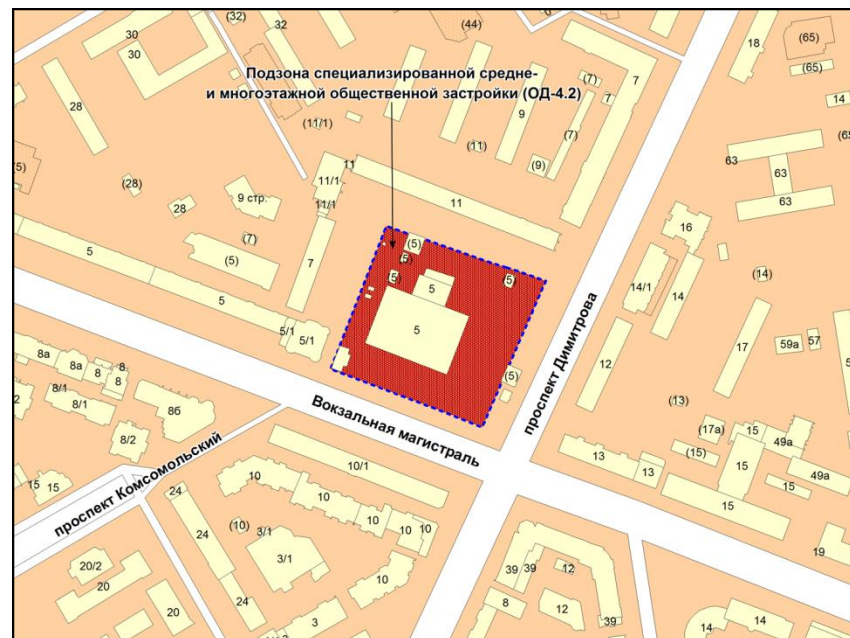

Фрагмент карты адресного плана территории города Новосибирска

Железнодорожный район
пр. Димитрова,5
54:35:021055:3446
54:35:021055:141
Сизм = 12898м2