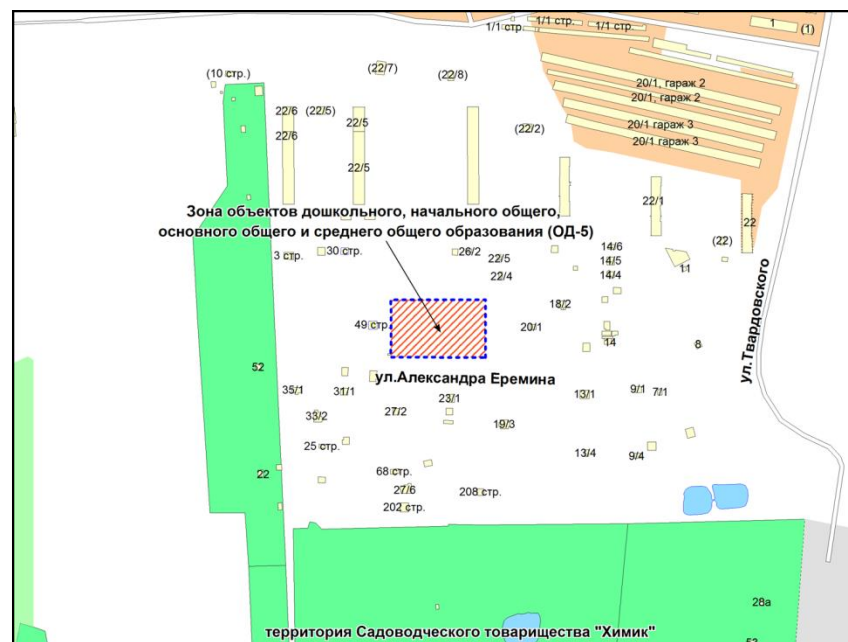

Фрагмент карты адресного плана территории города Новосибирска

Советский район
ул. Лесосечная
54:35:091025:1184
S=9503м2

Фрагмент карты градостроительного зонирования территории города Новосибирска

Фрагмент карты адресного плана территории города Новосибирска