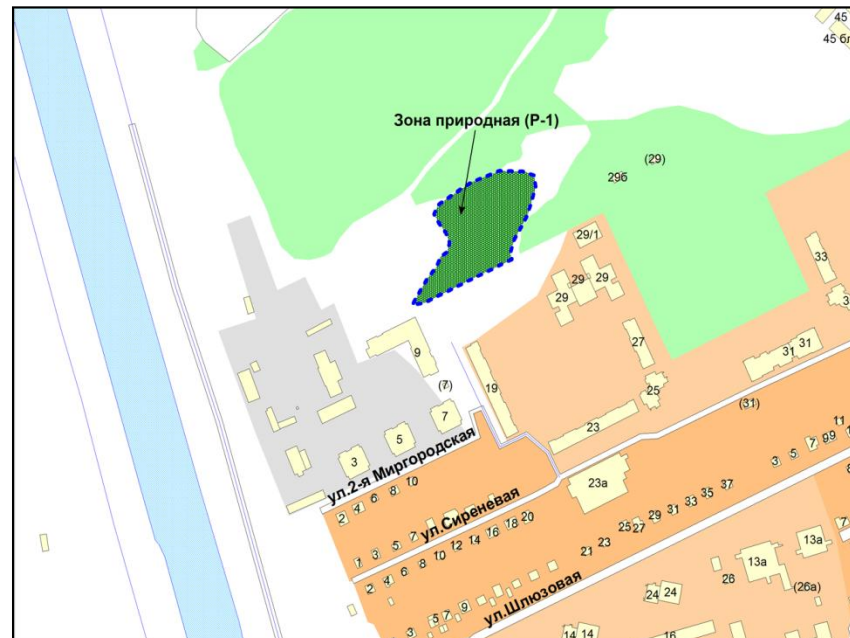

Фрагмент карты адресного плана территории города Новосибирска

Советский район
Ориентир:
ул. Сиреневая, 19
2-я Миргородская, 9
S=7792M2