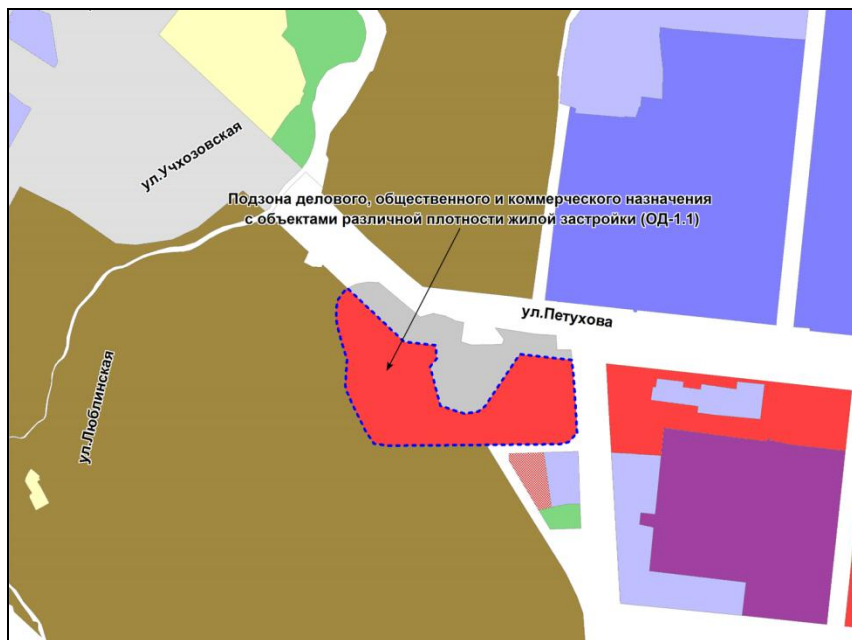

Фрагмент карты градостроительного зонирования территории города Новосибирска