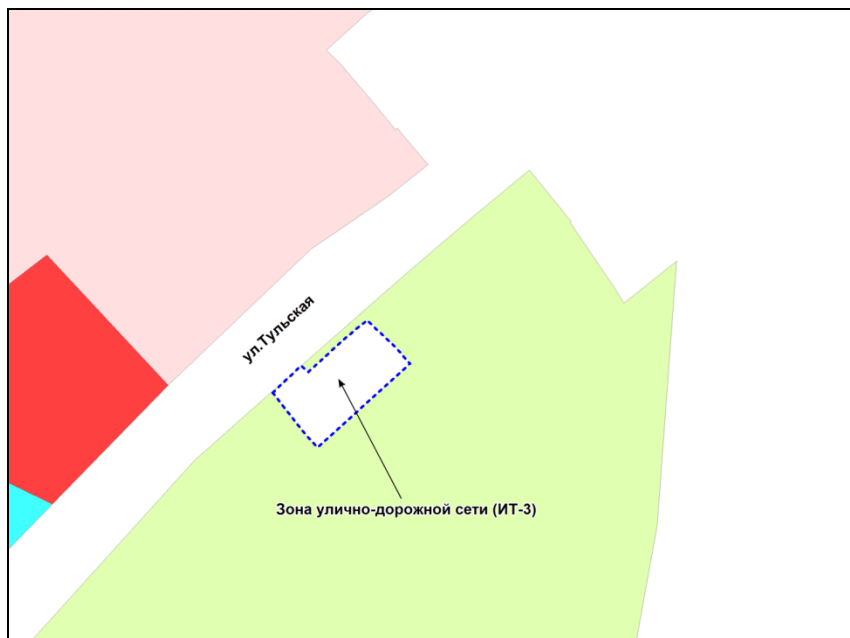

Фрагмент карты градостроительного зонирования территории города Новосибирска