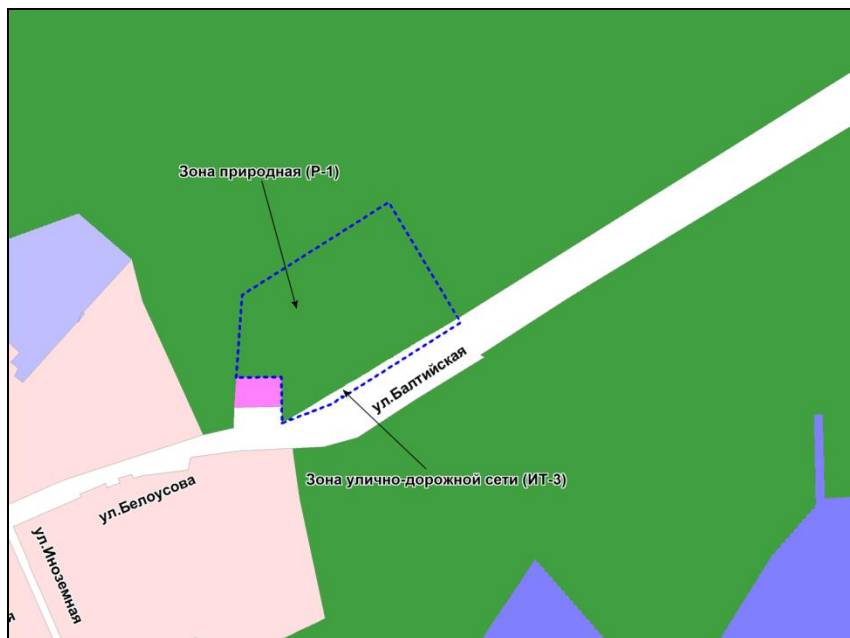

Фрагмент карты градостроительного зонирования территории города Новосибирска