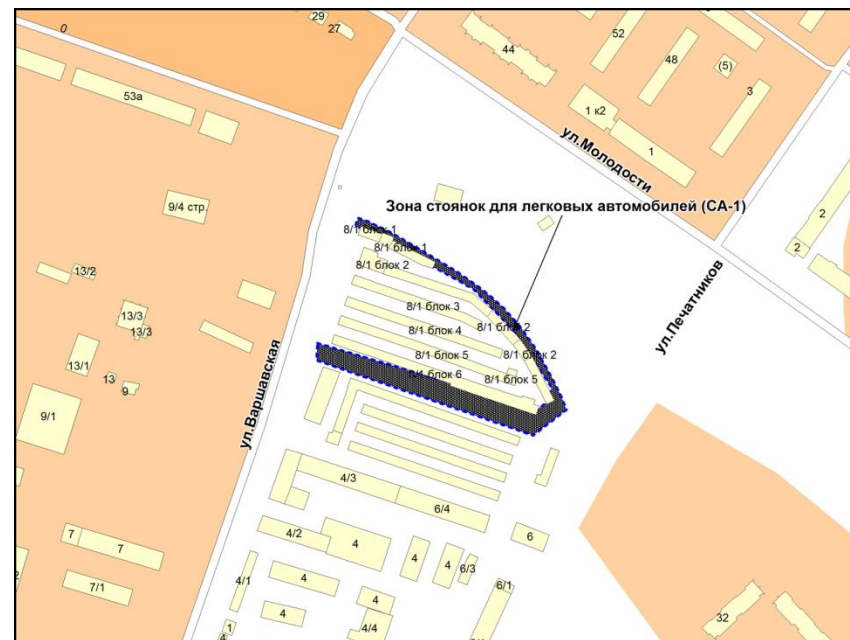

Фрагмент карты адресного плана территории города Новосибирска

Советский район
ул. Варшавская, 8/1
Собщ=14318 м²
Сизм=3845 м²