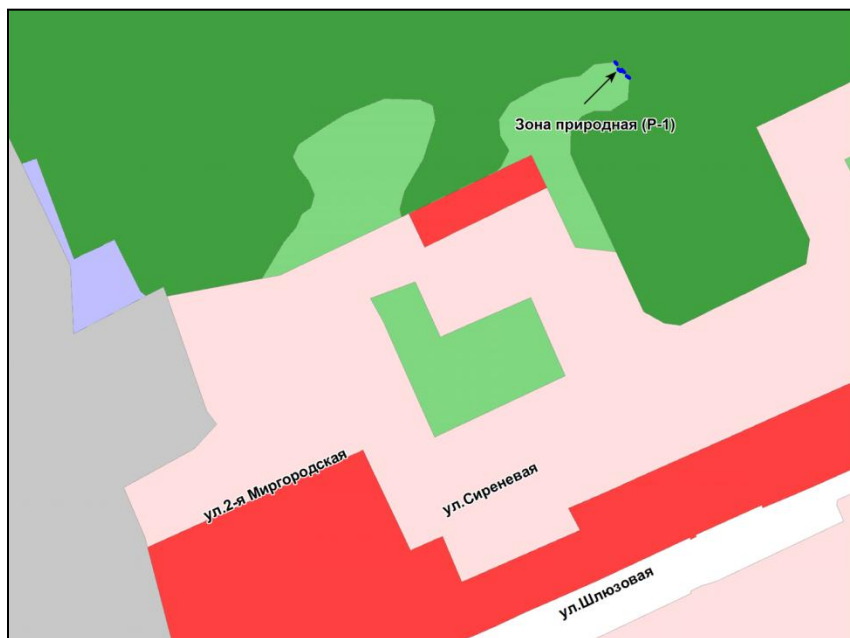

Советский район
Ориентир:
ул. Сиреневая, 19
2-я Миргородская, 9
S=7792M2

Фрагмент карты градостроительного зонирования территории города Новосибирска

Фрагмент карты адресного плана территории города Новосибирска

Советский район
Ориентир:
ул. Сиреневая, 29/1
S=94М2

Фрагмент карты градостроительного зонирования территории города Новосибирска

Фрагмент карты адресного плана территории города Новосибирска

Советский район
Ориентир: ул. Сиреневая
S=15м2