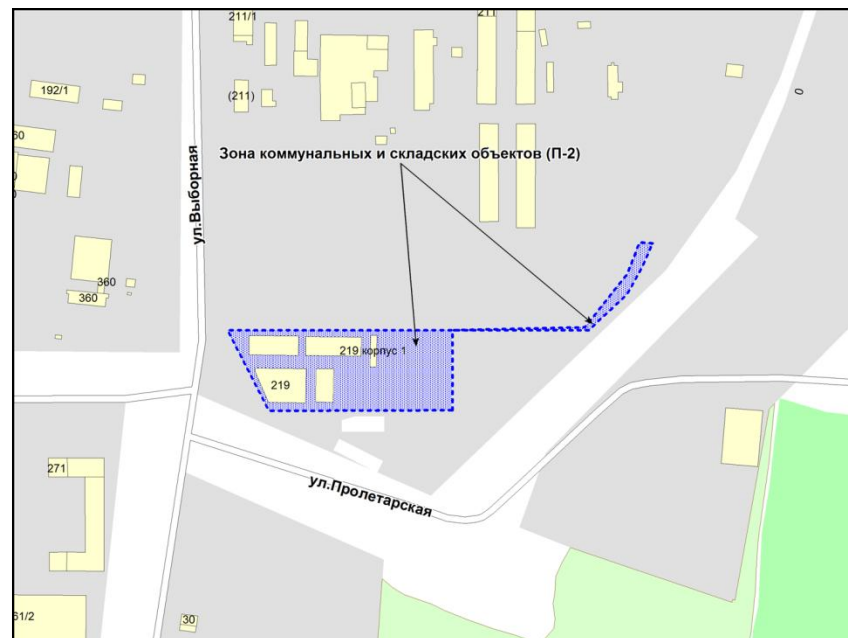

Фрагмент карты адресного плана территории города Новосибирска

Октябрьский район
ул. Выборная
54:35:071876:147
S зу = 16042 м2
Сизм= 17265м²