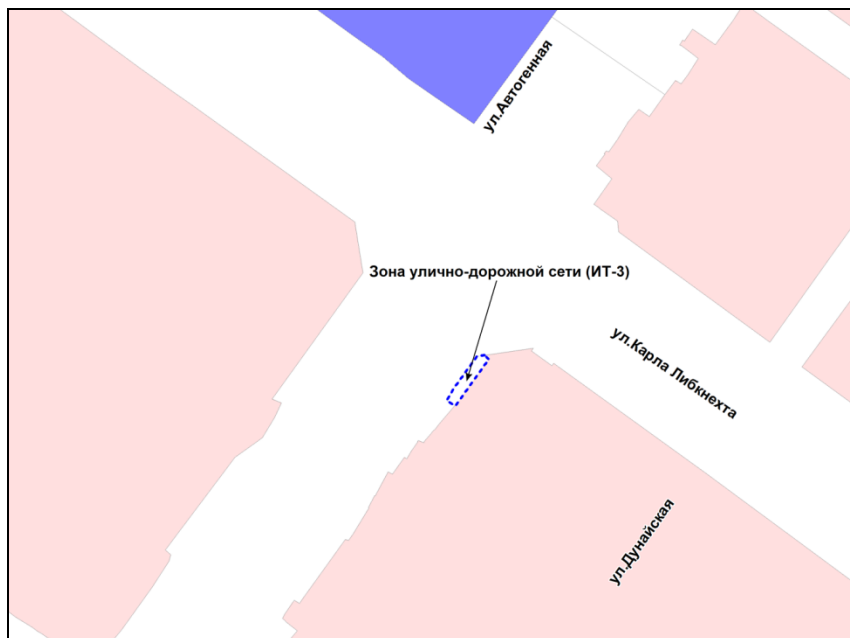

Фрагмент карты градостроительного зонирования территории города Новосибирска