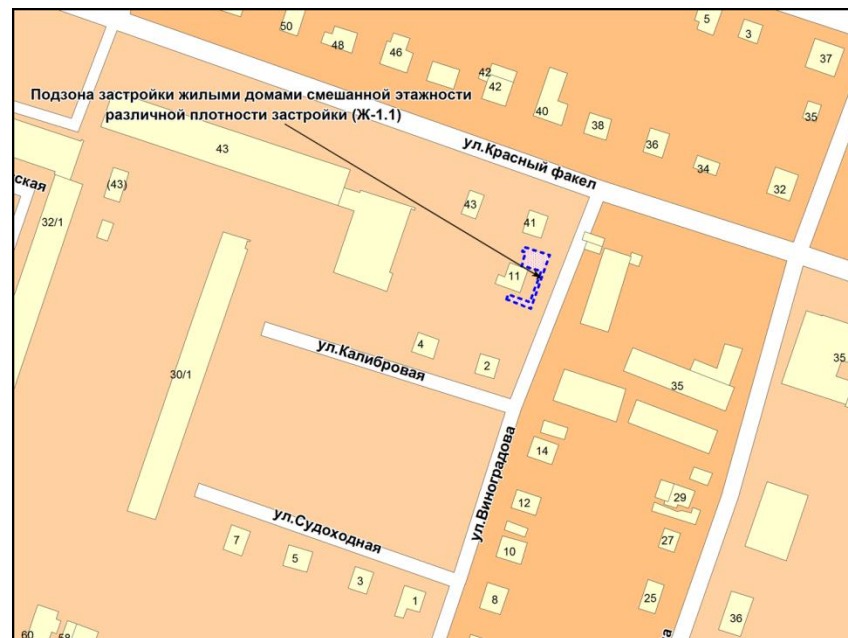

Фрагмент карты адресного плана территории города Новосибирска

Первомайский район
г. Новосибирск
ул. Виноградова, д.11
54:35:083015:25
S общ = 187м2
S изм = 85м2