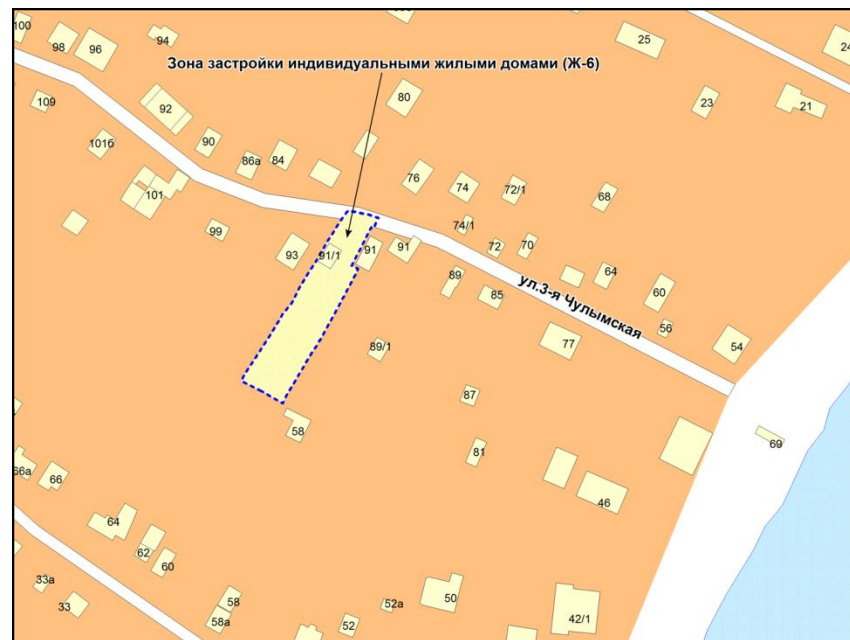

Фрагмент карты адресного плана территории города Новосибирска

Ленинский район
ул. 1-ая Чулымская
54:35:061580:3
S=12097 м²

Фрагмент карты градостроительного зонирования территории города Новосибирска

Фрагмент карты адресного плана территории города Новосибирска