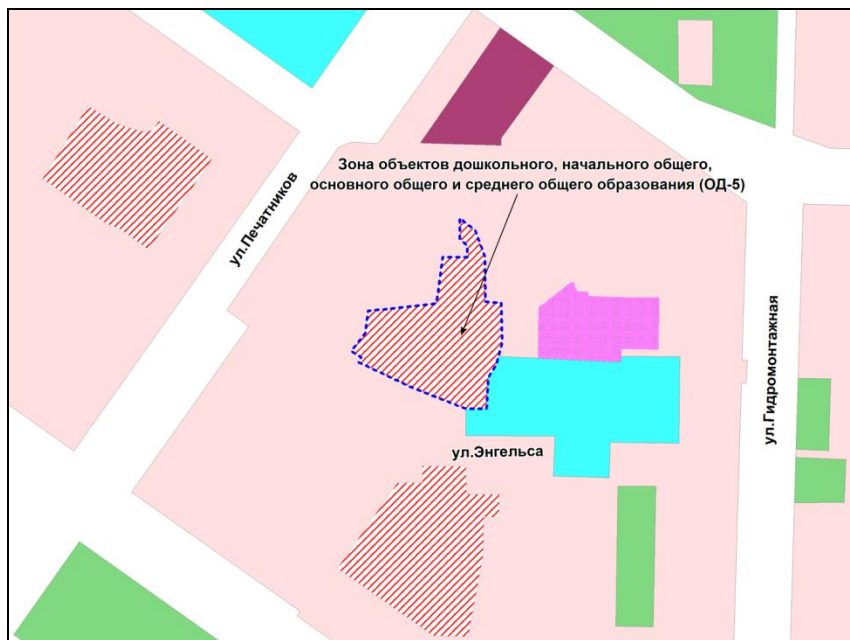

Фрагмент карты градостроительного зонирования территории города Новосибирска