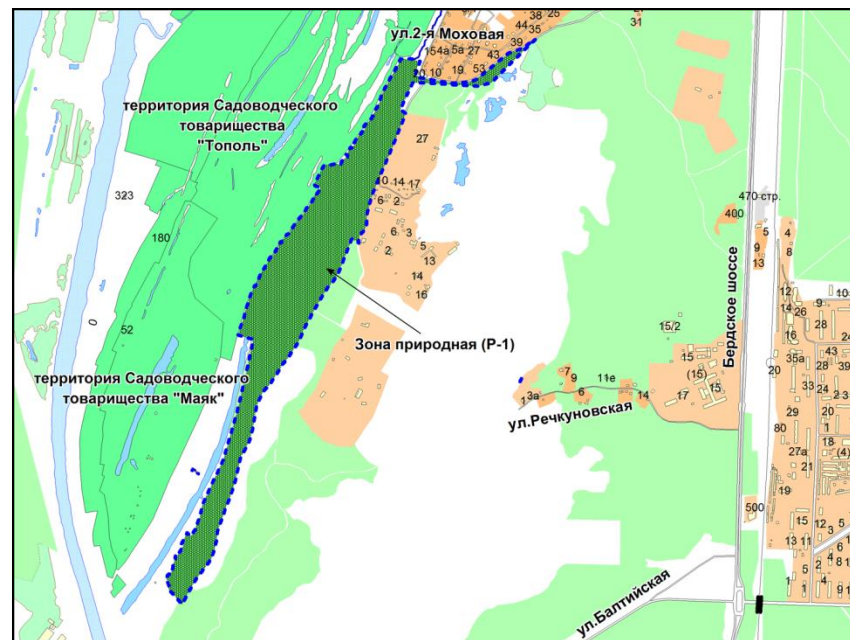

Фрагмент карты адресного плана территории города Новосибирска

Советский район
ул. Балтийская
S=43914м2

Фрагмент карты градостроительного зонирования территории города Новосибирска

Фрагмент карты адресного плана территории города Новосибирска