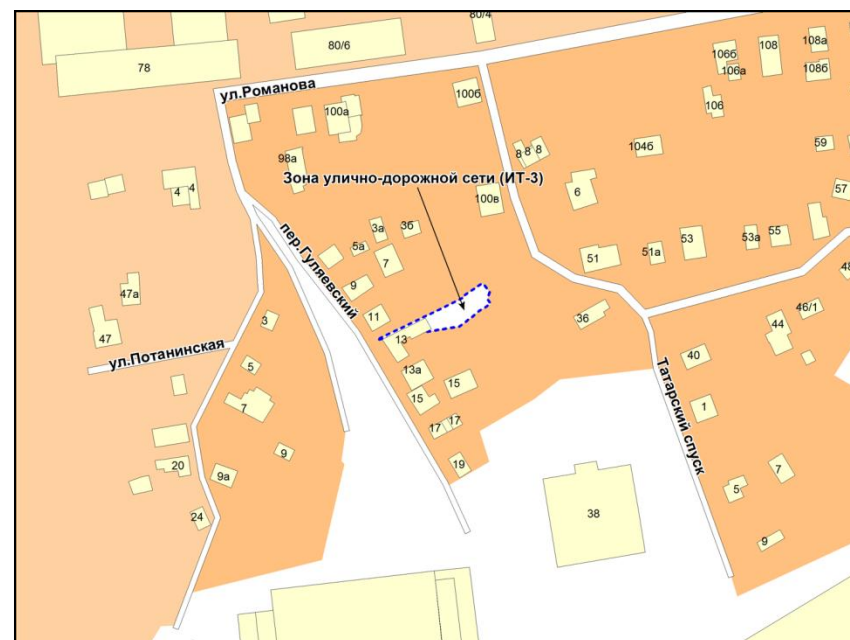

Фрагмент карты адресного плана территории города Новосибирска

Центральный район
пер. Гуляевский , 13
S изм. = 231м2