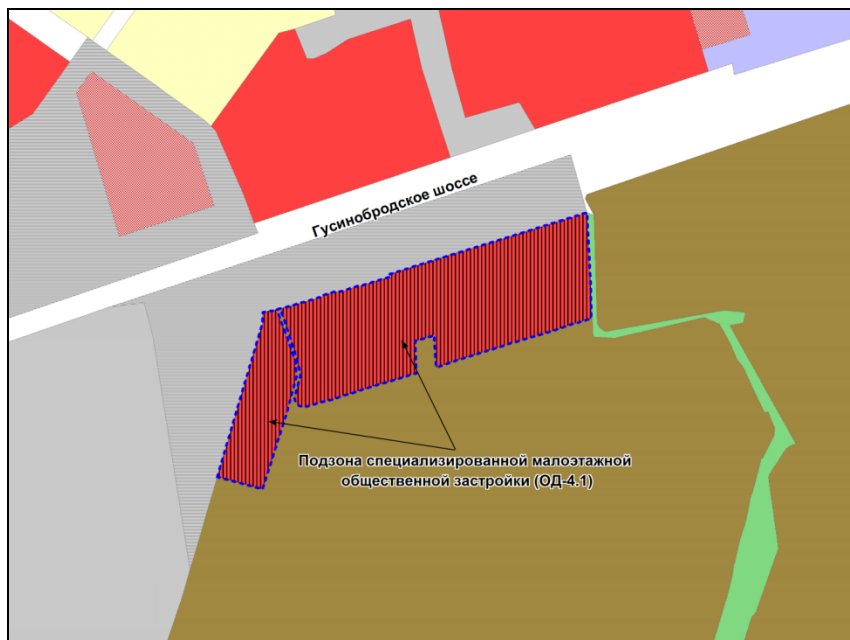

Фрагмент карты градостроительного зонирования территории города Новосибирска