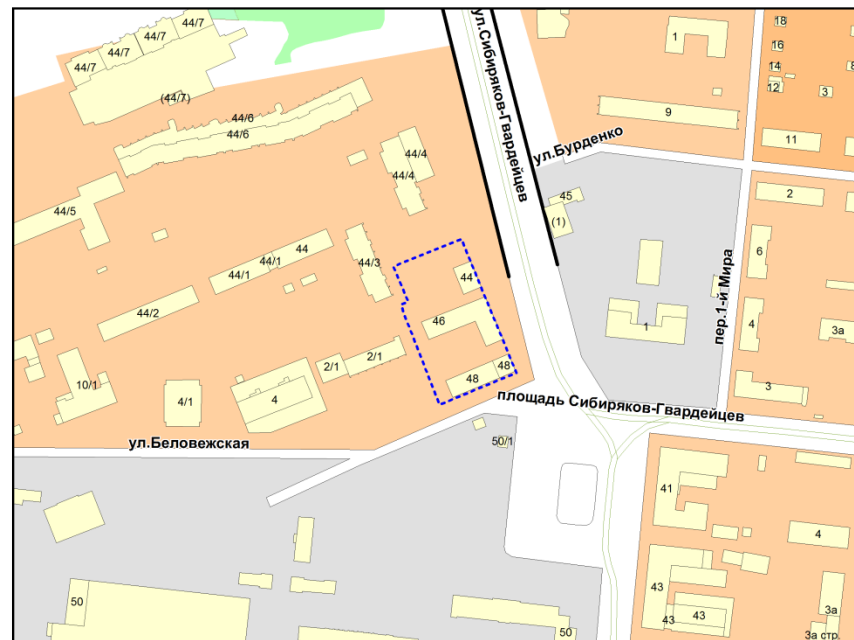

Фрагмент карты адресного плана территории города Новосибирска

Ленинский район
Территория, ограниченная улицами Беловежской, Сибиряков-Гвардейцев,
54:35:051835:21
54:35:051835:23
54:35:051835:20
Собщ=5787м2