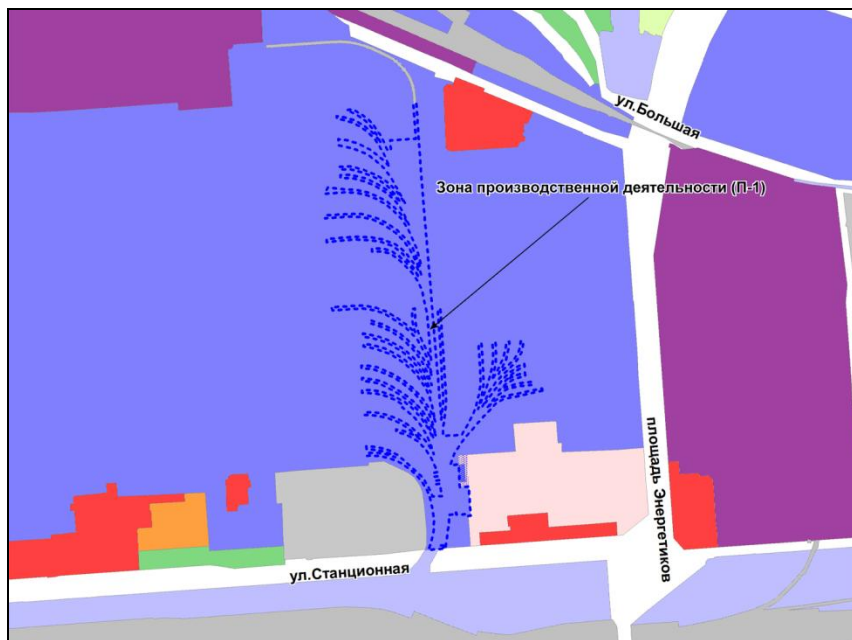

Фрагмент карты градостроительного зонирования территории города Новосибирска