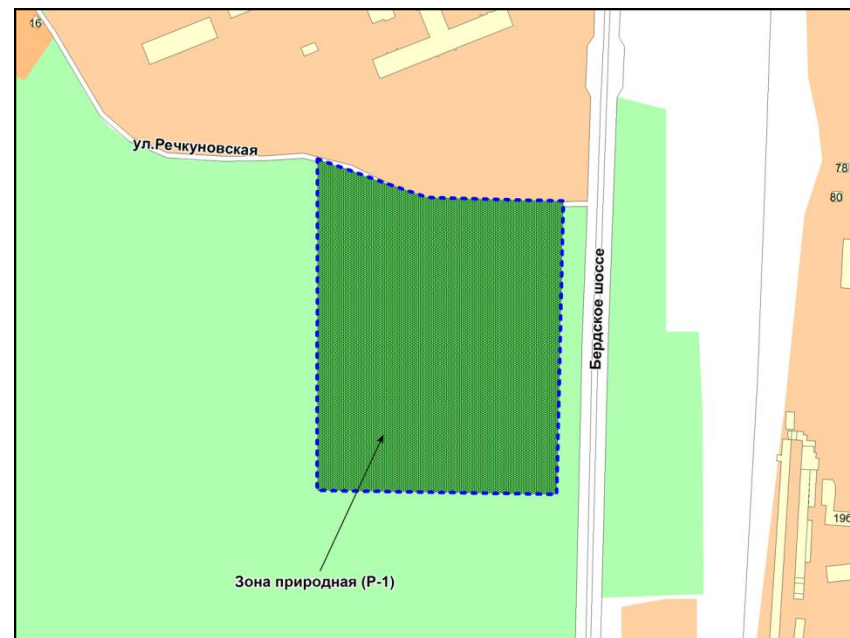

Фрагмент карты адресного плана территории города Новосибирска

Советский район
вдоль Бердского шоссе
54:35:091640:5
S=36690м2