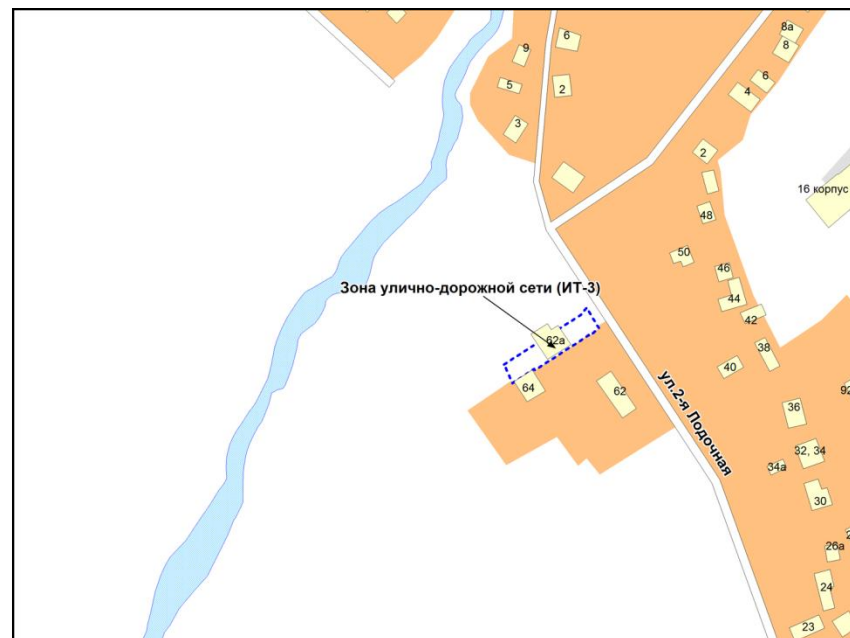

Фрагмент карты адресного плана территории города Новосибирска

Заельцовский район
ул. 2-я Лодочная, 64
S изм. = 271 м2

Фрагмент карты градостроительного зонирования территории города Новосибирска

Фрагмент карты адресного плана территории города Новосибирска