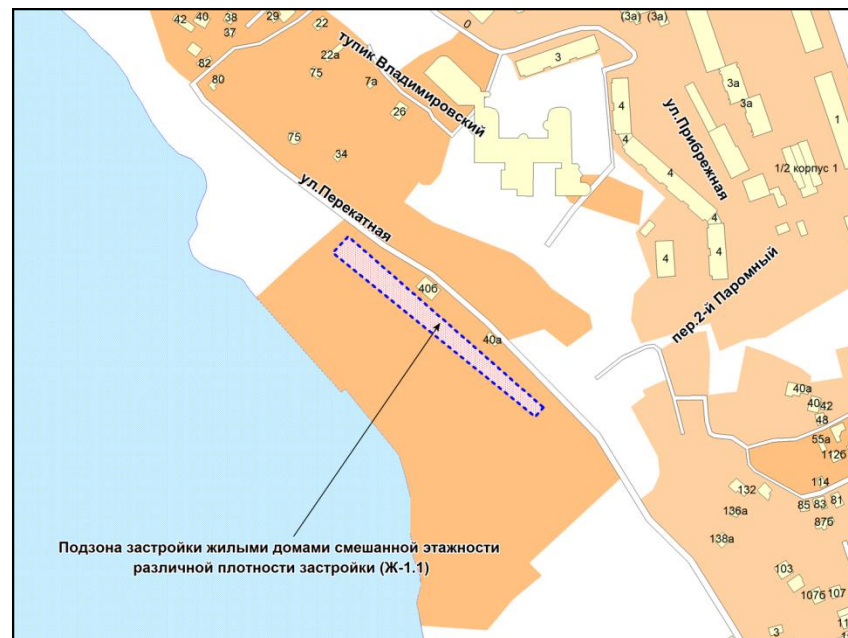

Фрагмент карты адресного плана территории города Новосибирска

Железнодорожный район
ул. Прибрежная,
54:35:000000:229,
S изм = 2263 м²