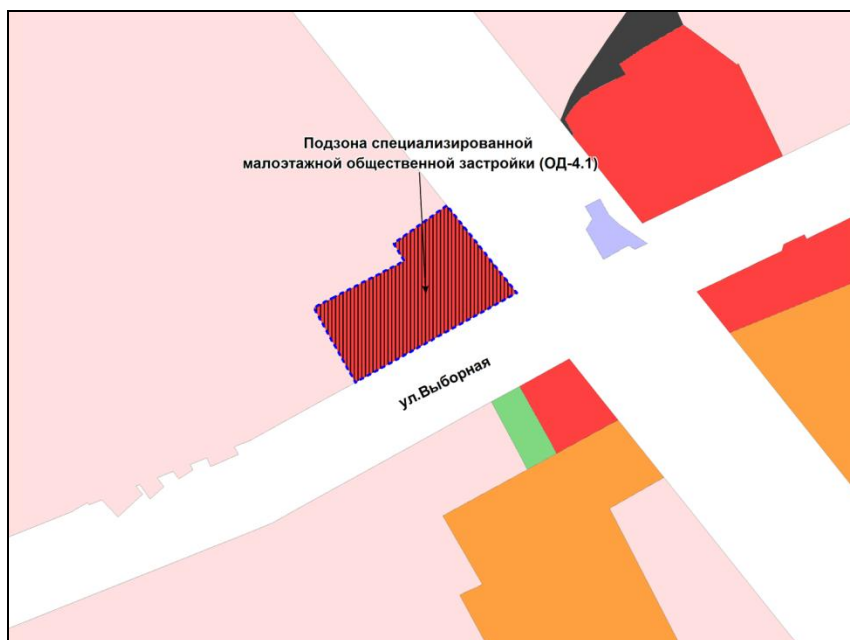

Фрагмент карты градостроительного зонирования территории города Новосибирска

Фрагмент карты адресного плана территории города Новосибирска

Советский район
Ориентир:
ул. Балтийская
S=54698м2

Фрагмент карты градостроительного зонирования территории города Новосибирска