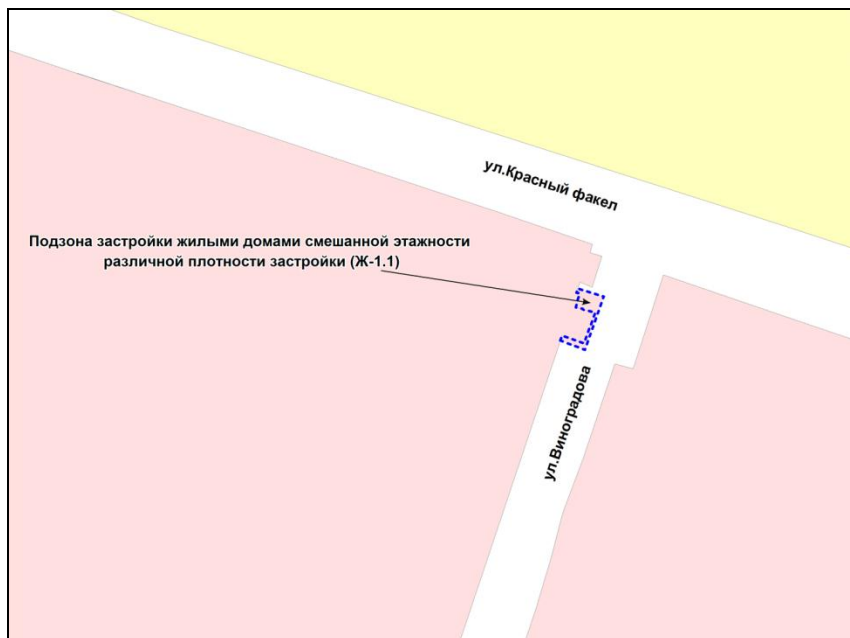

Фрагмент карты градостроительного зонирования территории города Новосибирска