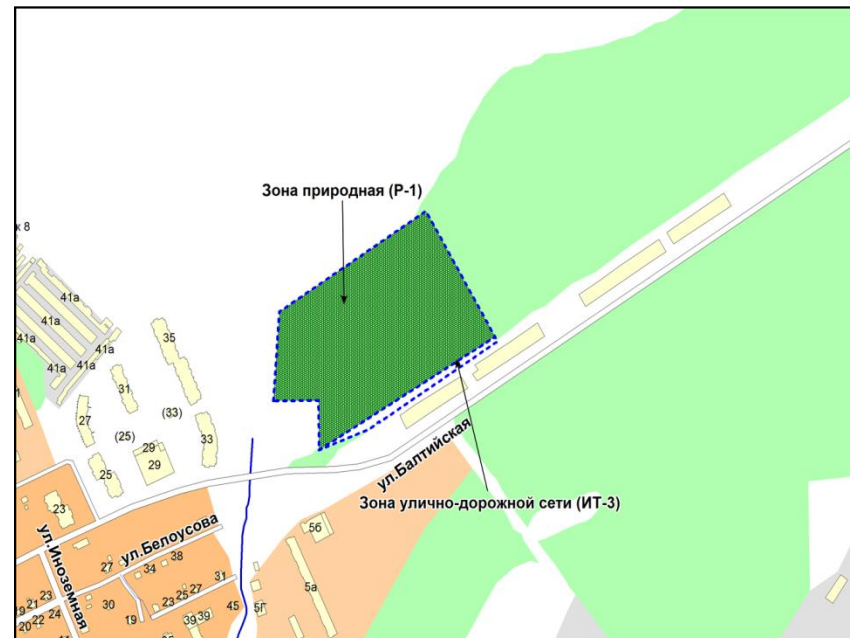

Фрагмент карты адресного плана территории города Новосибирска

Советский район
Ориентир:
ул. Балтийская
S=54698м2