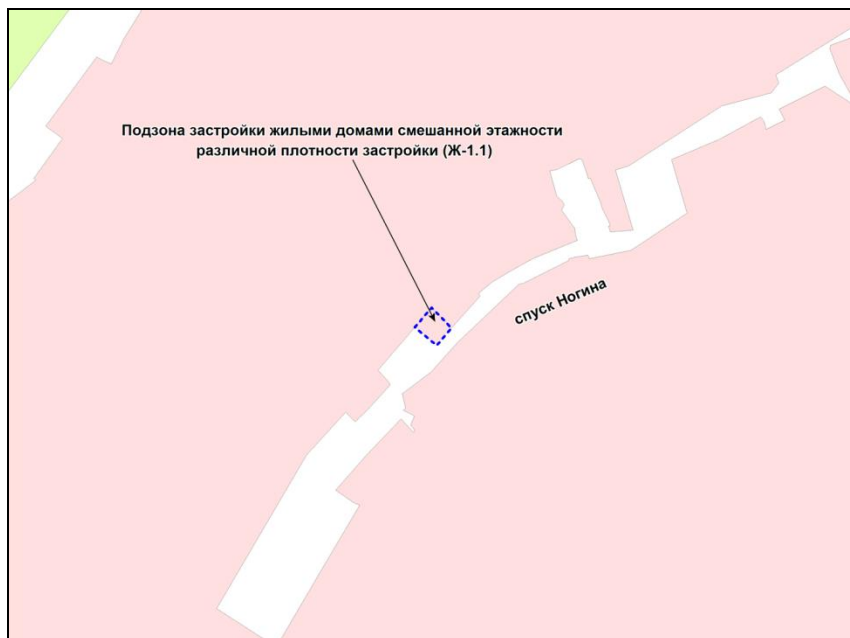

Фрагмент карты адресного плана территории города Новосибирска

Заельцовский район
ул. 2-я Лодочная, 64
S изм. = 271 м2

Фрагмент карты градостроительного зонирования территории города Новосибирска

Фрагмент карты адресного плана территории города Новосибирска