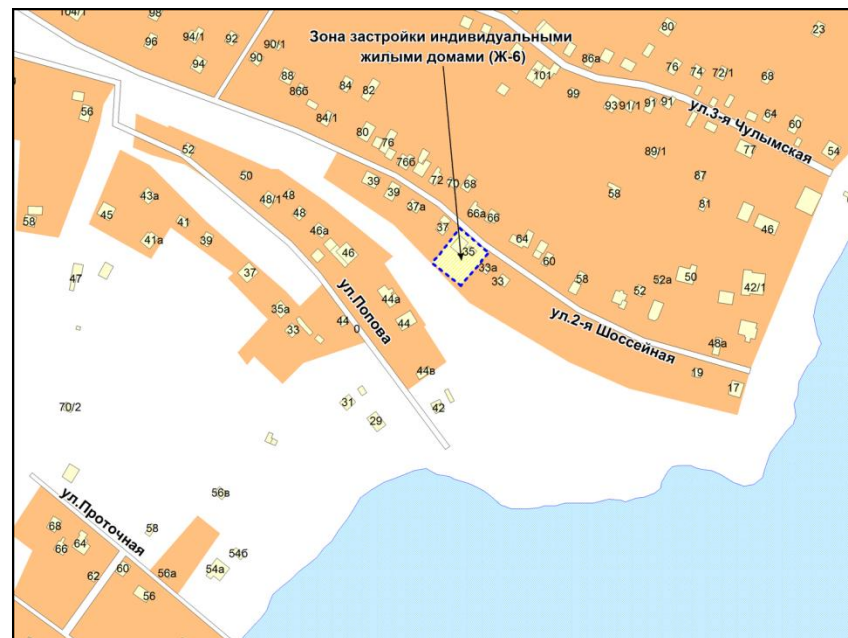

Фрагмент карты адресного плана территории города Новосибирска

Ленинский район
г. Новосибирск,
ул. 2-я Шосейная, 35
54:35:064465:4
S=808 м2