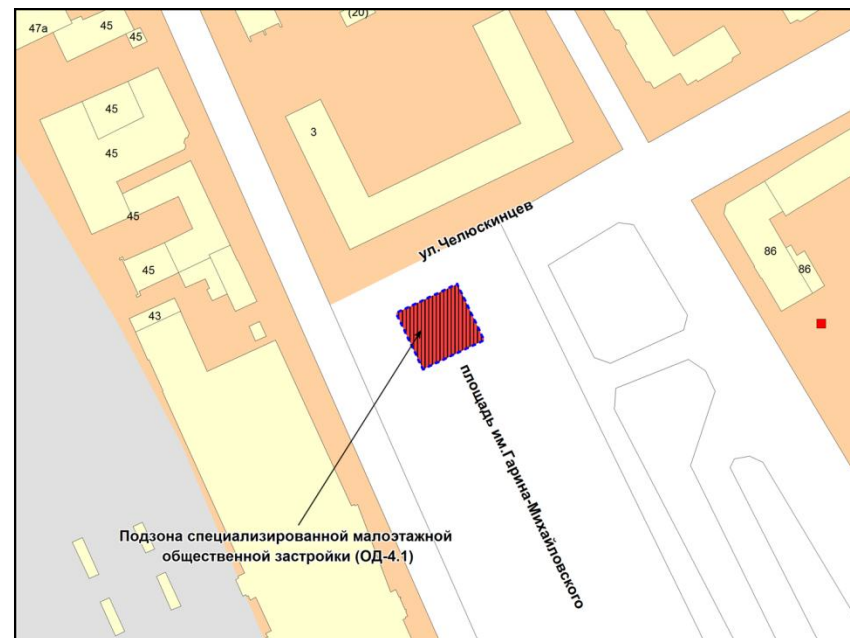

Фрагмент карты адресного плана территории города Новосибирска

Железнодорожный район
г. Новосибирск
пл. Гарина Михайловского
S изм. = 528 кв.м.

Фрагмент карты градостроительного зонирования территории города Новосибирска