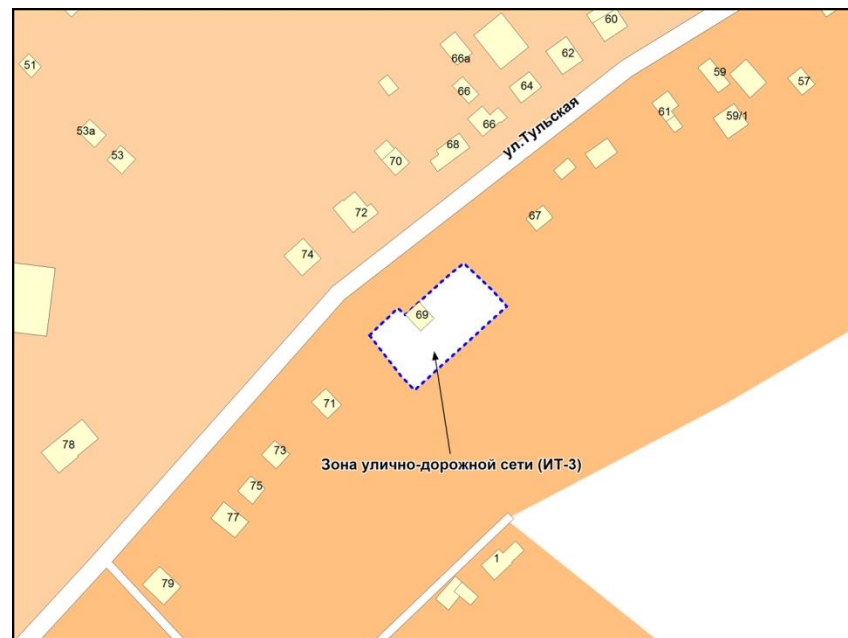

Фрагмент карты адресного плана территории города Новосибирска

Кировский район
ул. Тульская, д.69
54:35:052390:28
S=1000 м2