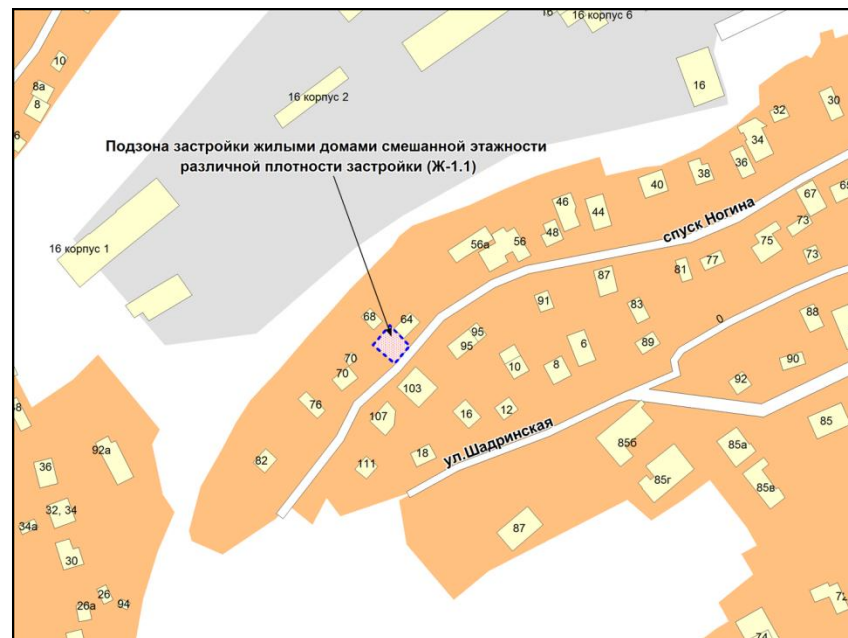

Фрагмент карты адресного плана территории города Новосибирска

Заельцовский район
ул. 2-я Лодочная, 64
S изм. = 271 м2

Фрагмент карты градостроительного зонирования территории города Новосибирска

Фрагмент карты адресного плана территории города Новосибирска