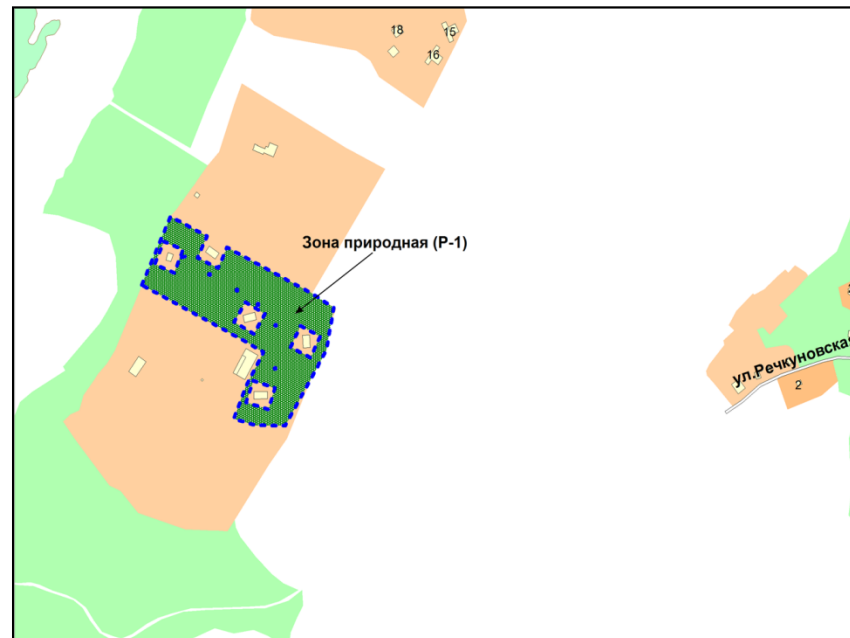

Фрагмент карты адресного плана территории города Новосибирска

Советский район
Ориентир: 2-я Моховая, Бердское шоссе
54:35:091245:5 (ул. Моховая 2-я, 39) и 54:35:091245:1
S=28924м2