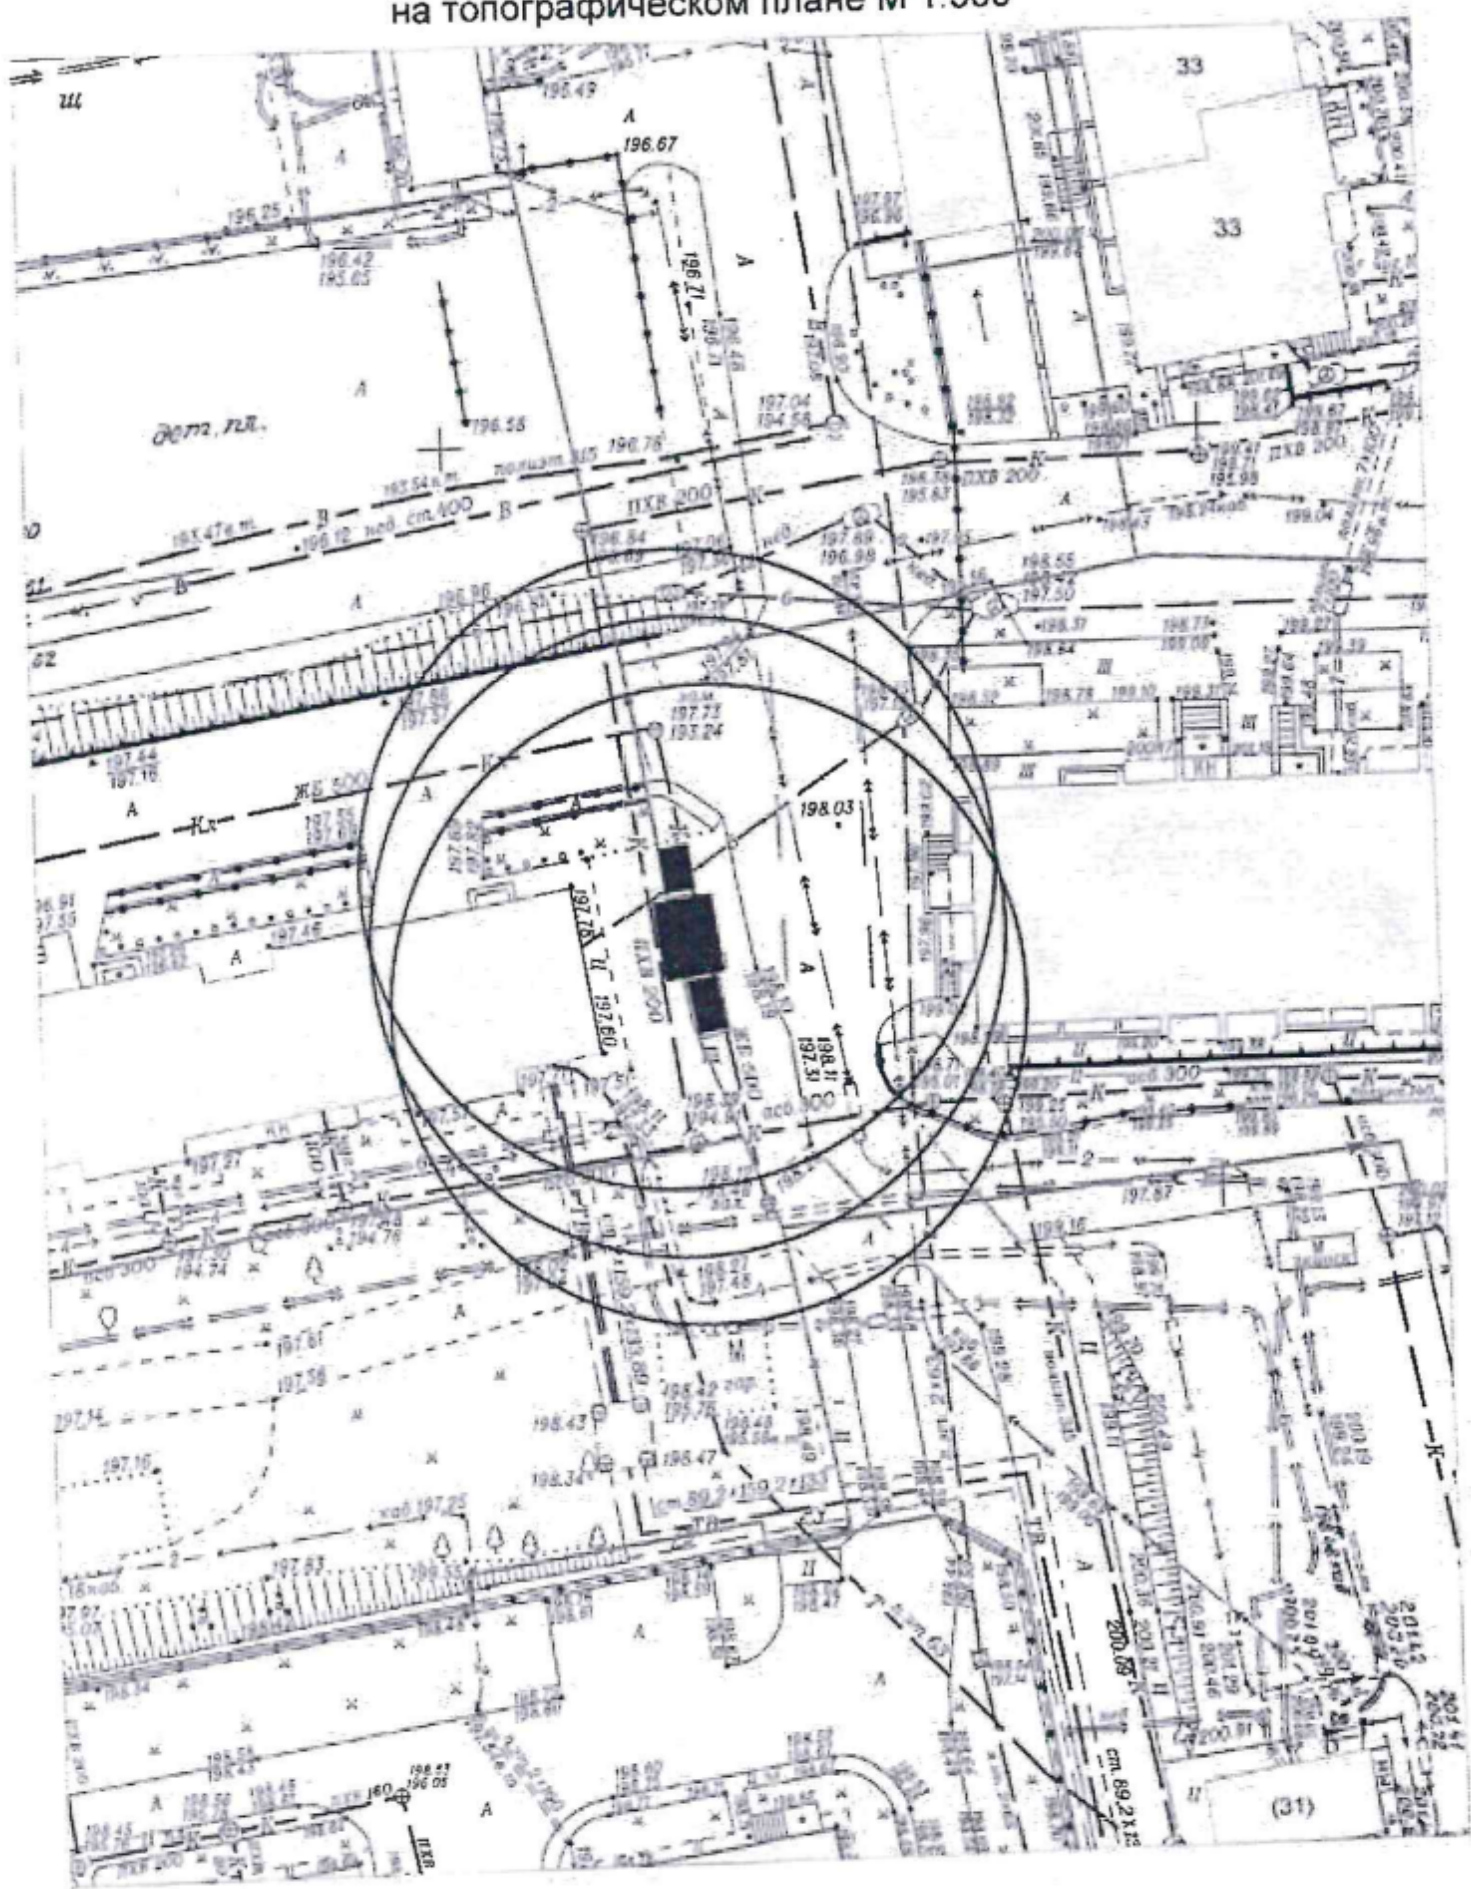

Карта-схема к ату обследования от 31.08.2022 земельного участка  
с адресным ориентиром: ул. А. Лежена, (17/1) № 1936

М 1:500

КАРТА-СХЕМА ТЕРРИТОРИИ № 1937  
по адресному ориентиру: г. Новосибирск, ул. Славянская, (56)  
на топографическом плане  
М 1:500

КАРТА-СХЕМА ТЕРРИТОРИИ № 1938  
по адресному ориентиру: г. Новосибирск, ул. Кропоткина, (132/2)  
на топографическом плане  
М 1:500

КАРТА-СХЕМА ТЕРРИТОРИИ № 1938.1  
 по адресному ориентиру: г. Новосибирск, ул. Кропоткина, (132/2)  
 на топографическом плане  
 М 1:500

# Карта-схема территории № 1939.4

по адресному ориентиру: ул. Пархоменко

на топографическом плане М 1:500

Карта-схема территории № 1940  
по адресному ориентиру улица Выборная, (125/1)  
на топографическом плане М 1:500

Карта-схема территории № 1942  
По адресному ориентиру улица Обская (121)  
На топографическом плане М 1:500

Карта-схема территории № 1943  
по адресному ориентиру улица В. Высоцкого, (27)  
на топографическом плане М 1:500