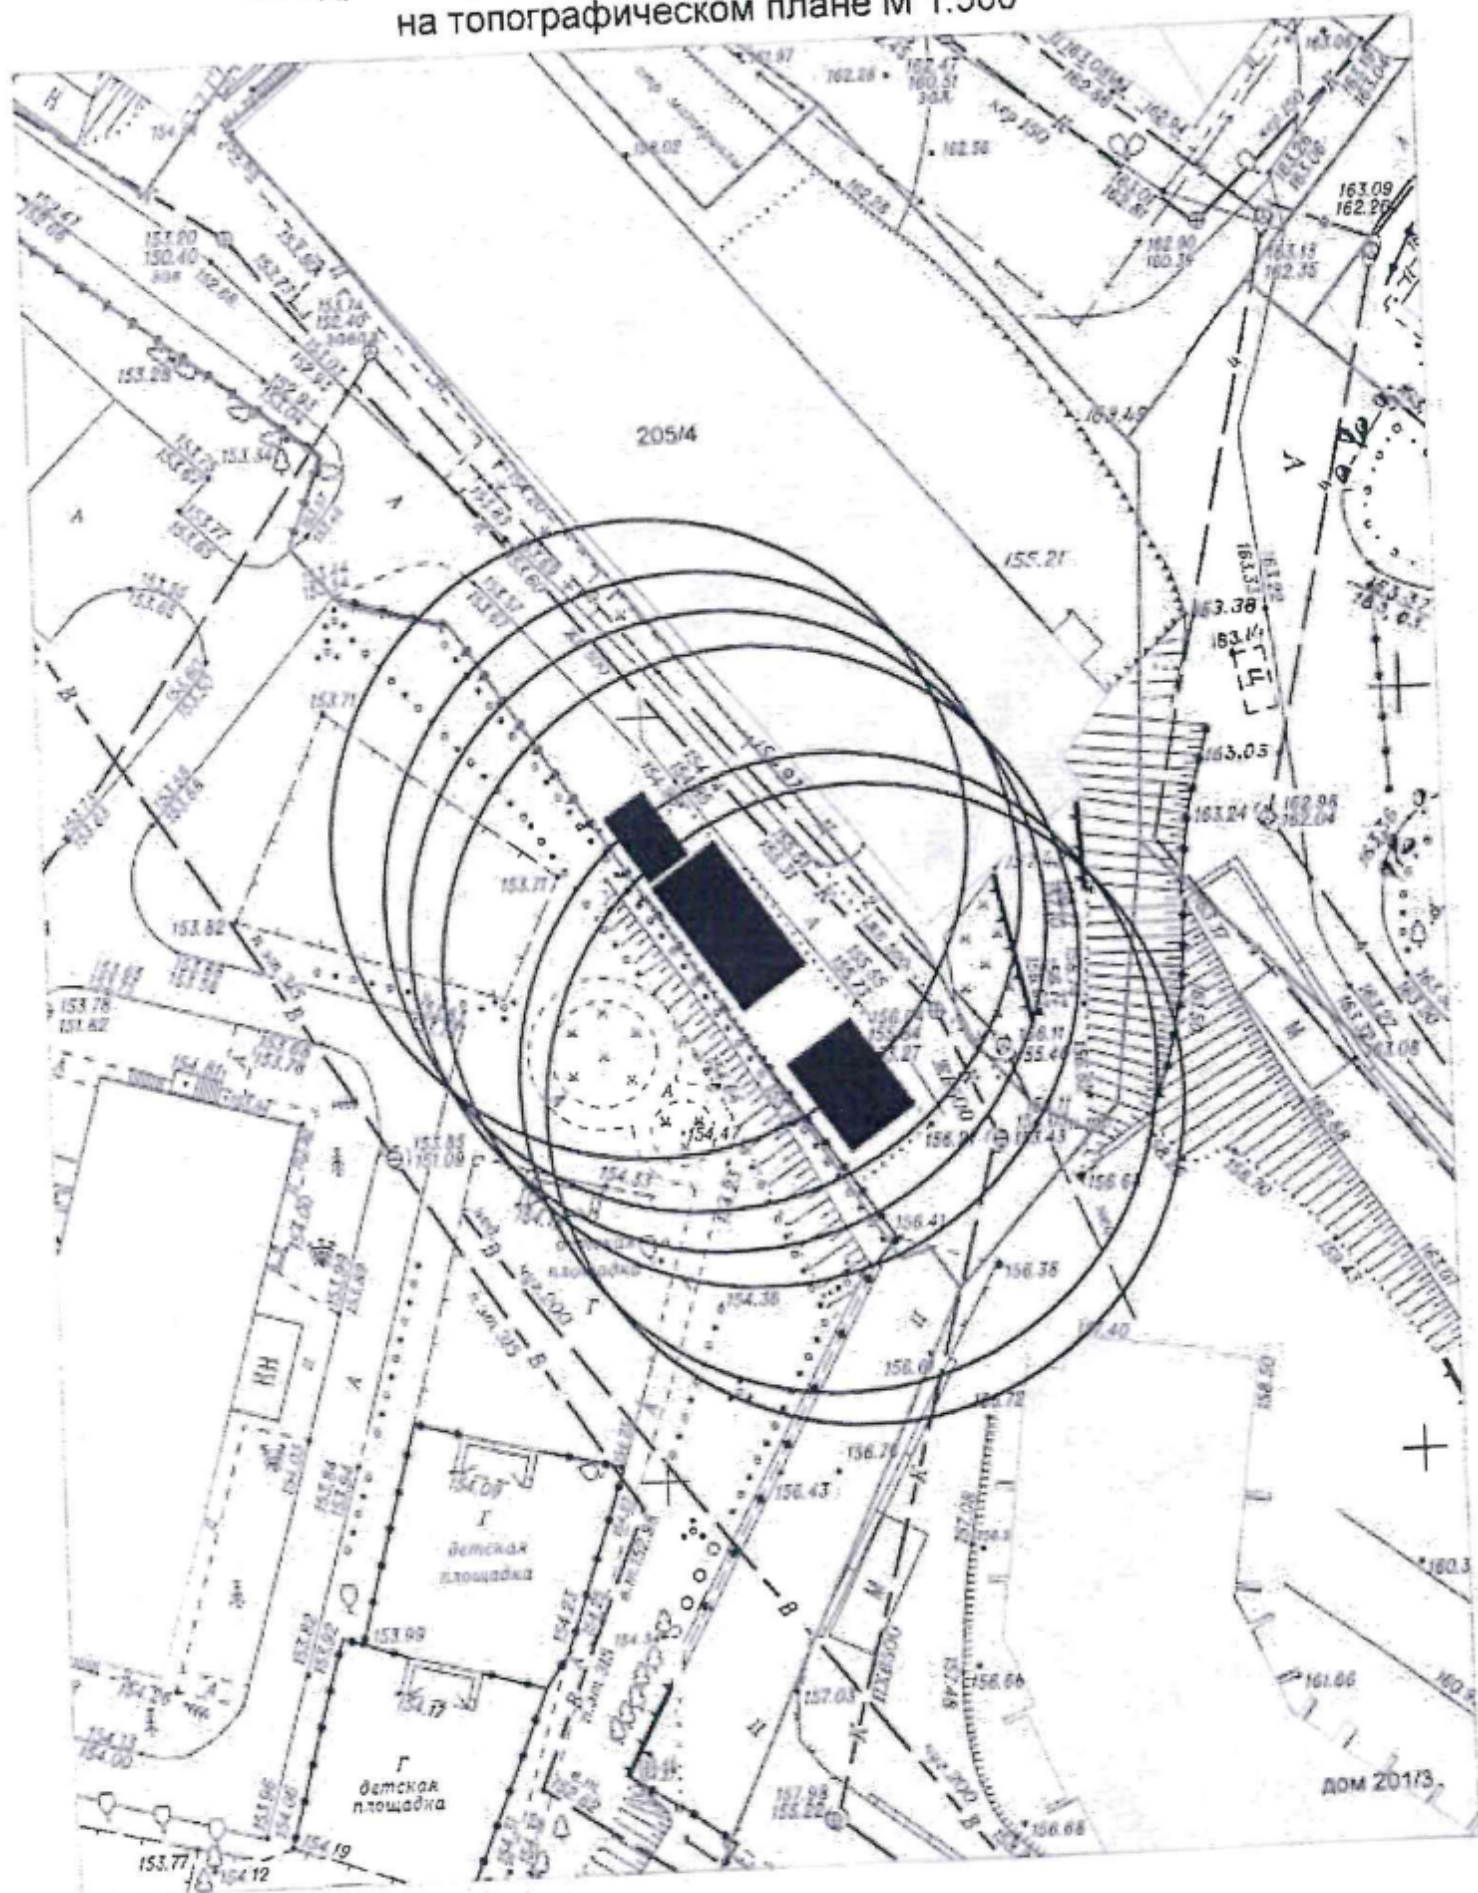

Карта-схема территории № 1945
По адресному ориентиру улица Обская 2-я, (4)
На топографическом плане М 1:500

Карта-схема территории № 1944
по адресному ориентиру улица Б. Богаткова, (205/4)
на топографическом плане М 1:500