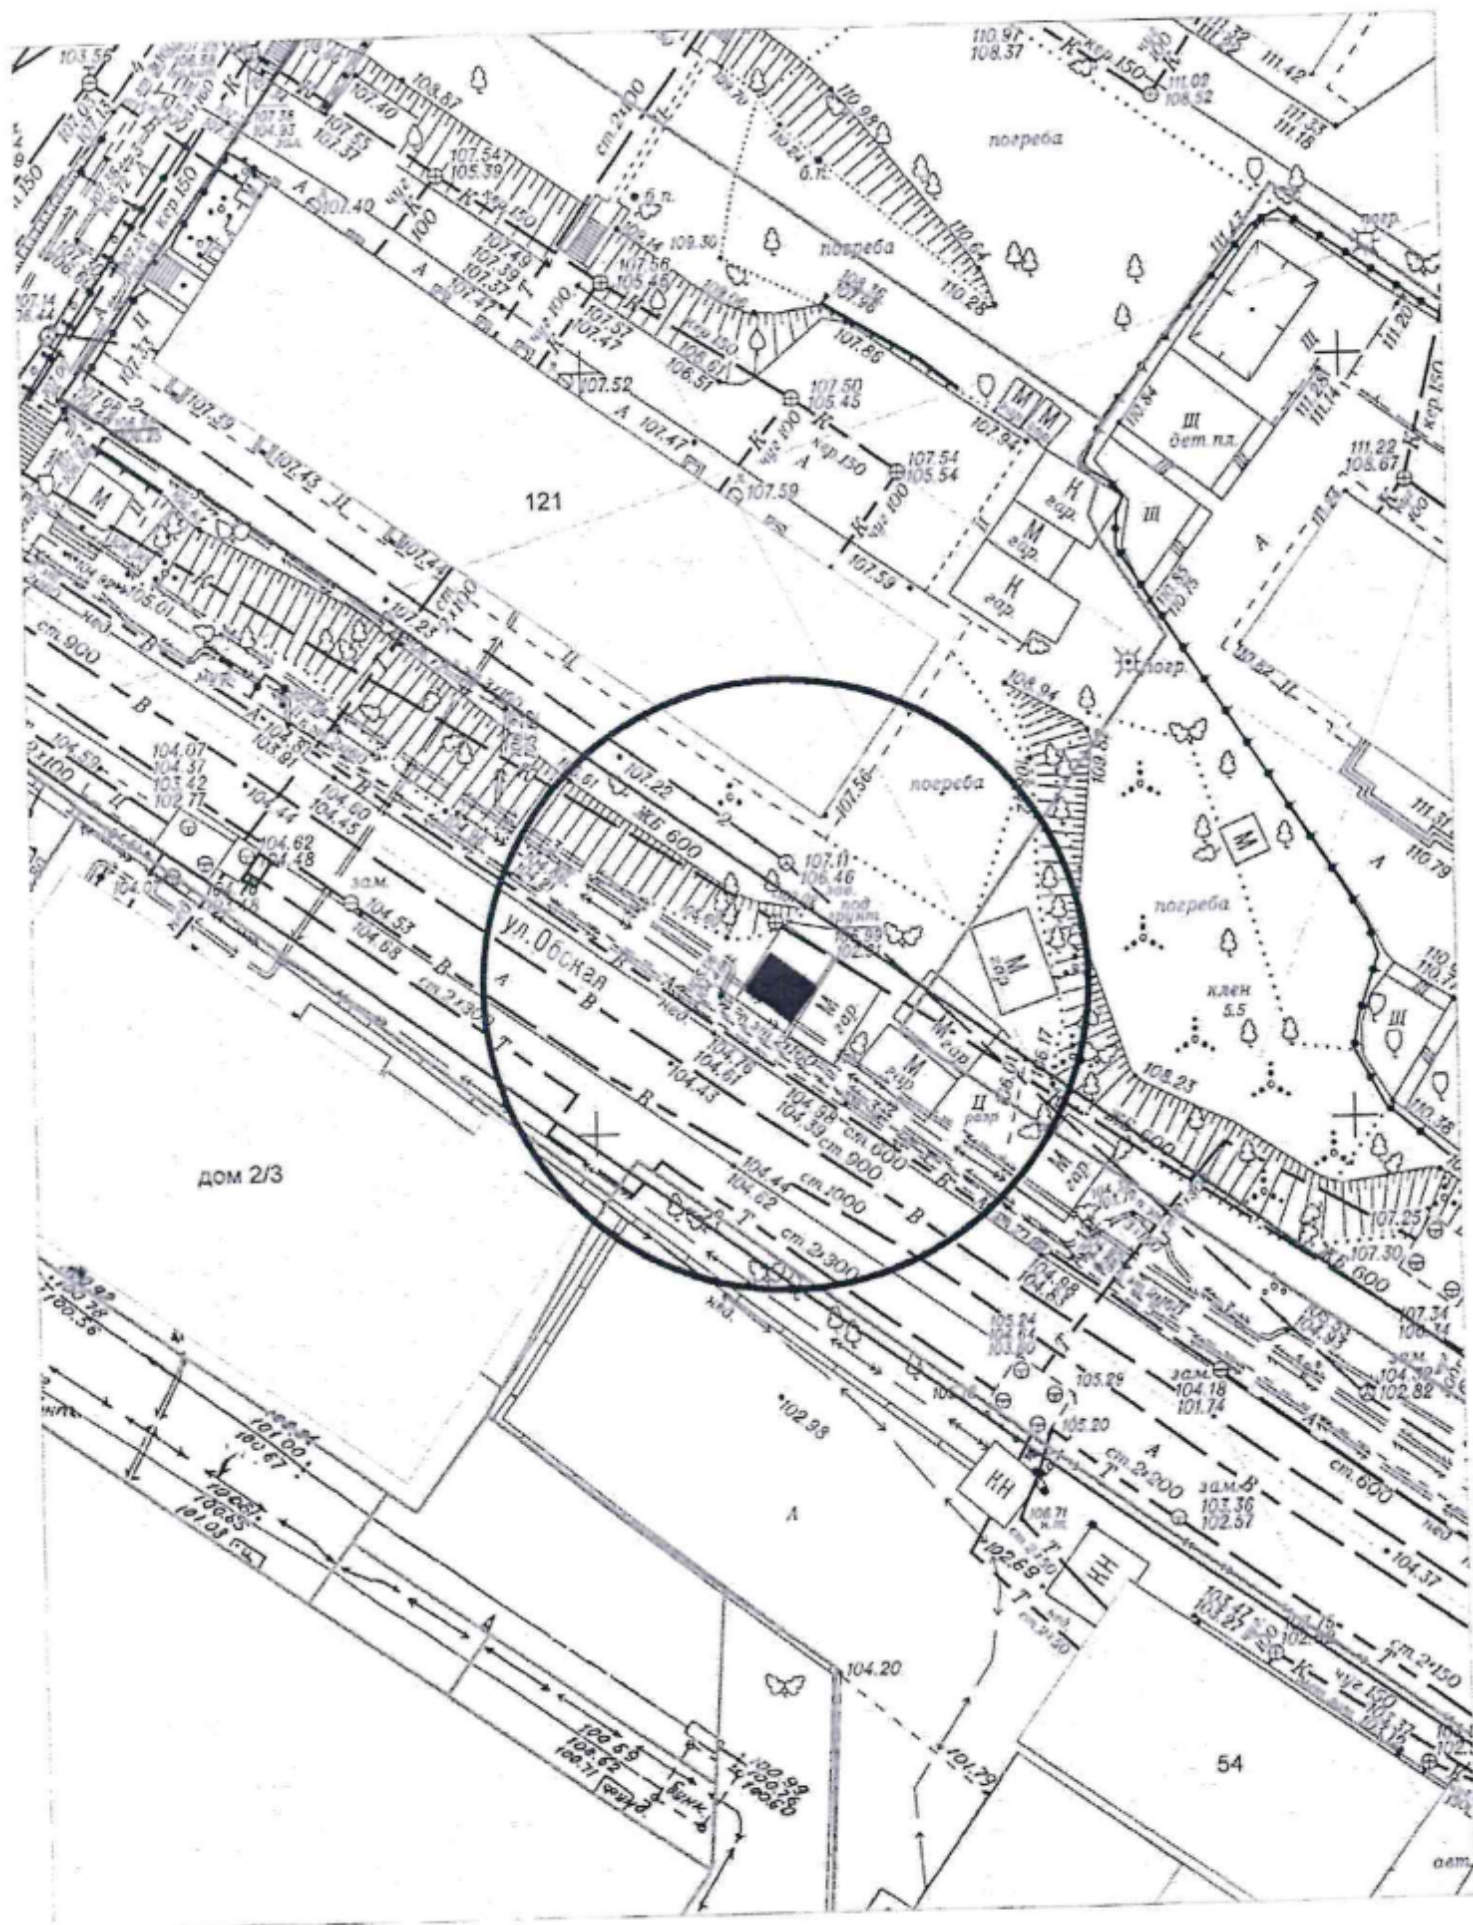

Карта-схема к ату обследования от 31.08.2022 земельного участка  
с адресным ориентиром: ул. А. Лежена, (17/1) № 1936

М 1:500

КАРТА-СХЕМА ТЕРРИТОРИИ № 1937  
по адресному ориентиру: г. Новосибирск, ул. Славянская, (56)  
на топографическом плане  
М 1:500

КАРТА-СХЕМА ТЕРРИТОРИИ № 1938  
по адресному ориентиру: г. Новосибирск, ул. Кропоткина, (132/2)  
на топографическом плане  
М 1:500

КАРТА-СХЕМА ТЕРРИТОРИИ № 1938.1  
 по адресному ориентиру: г. Новосибирск, ул. Кропоткина, (132/2)  
 на топографическом плане  
 М 1:500

# Карта-схема территории № 1939.4

по адресному ориентиру: ул. Пархоменко

на топографическом плане М 1:500

Карта-схема территории № 1940  
по адресному ориентиру улица Выборная, (125/1)  
на топографическом плане М 1:500

Карта-схема территории № 1942  
По адресному ориентиру улица Обская (121)  
На топографическом плане М 1:500

Карта-схема территории № 1943  
по адресному ориентиру улица В. Высоцкого, (27)  
на топографическом плане М 1:500