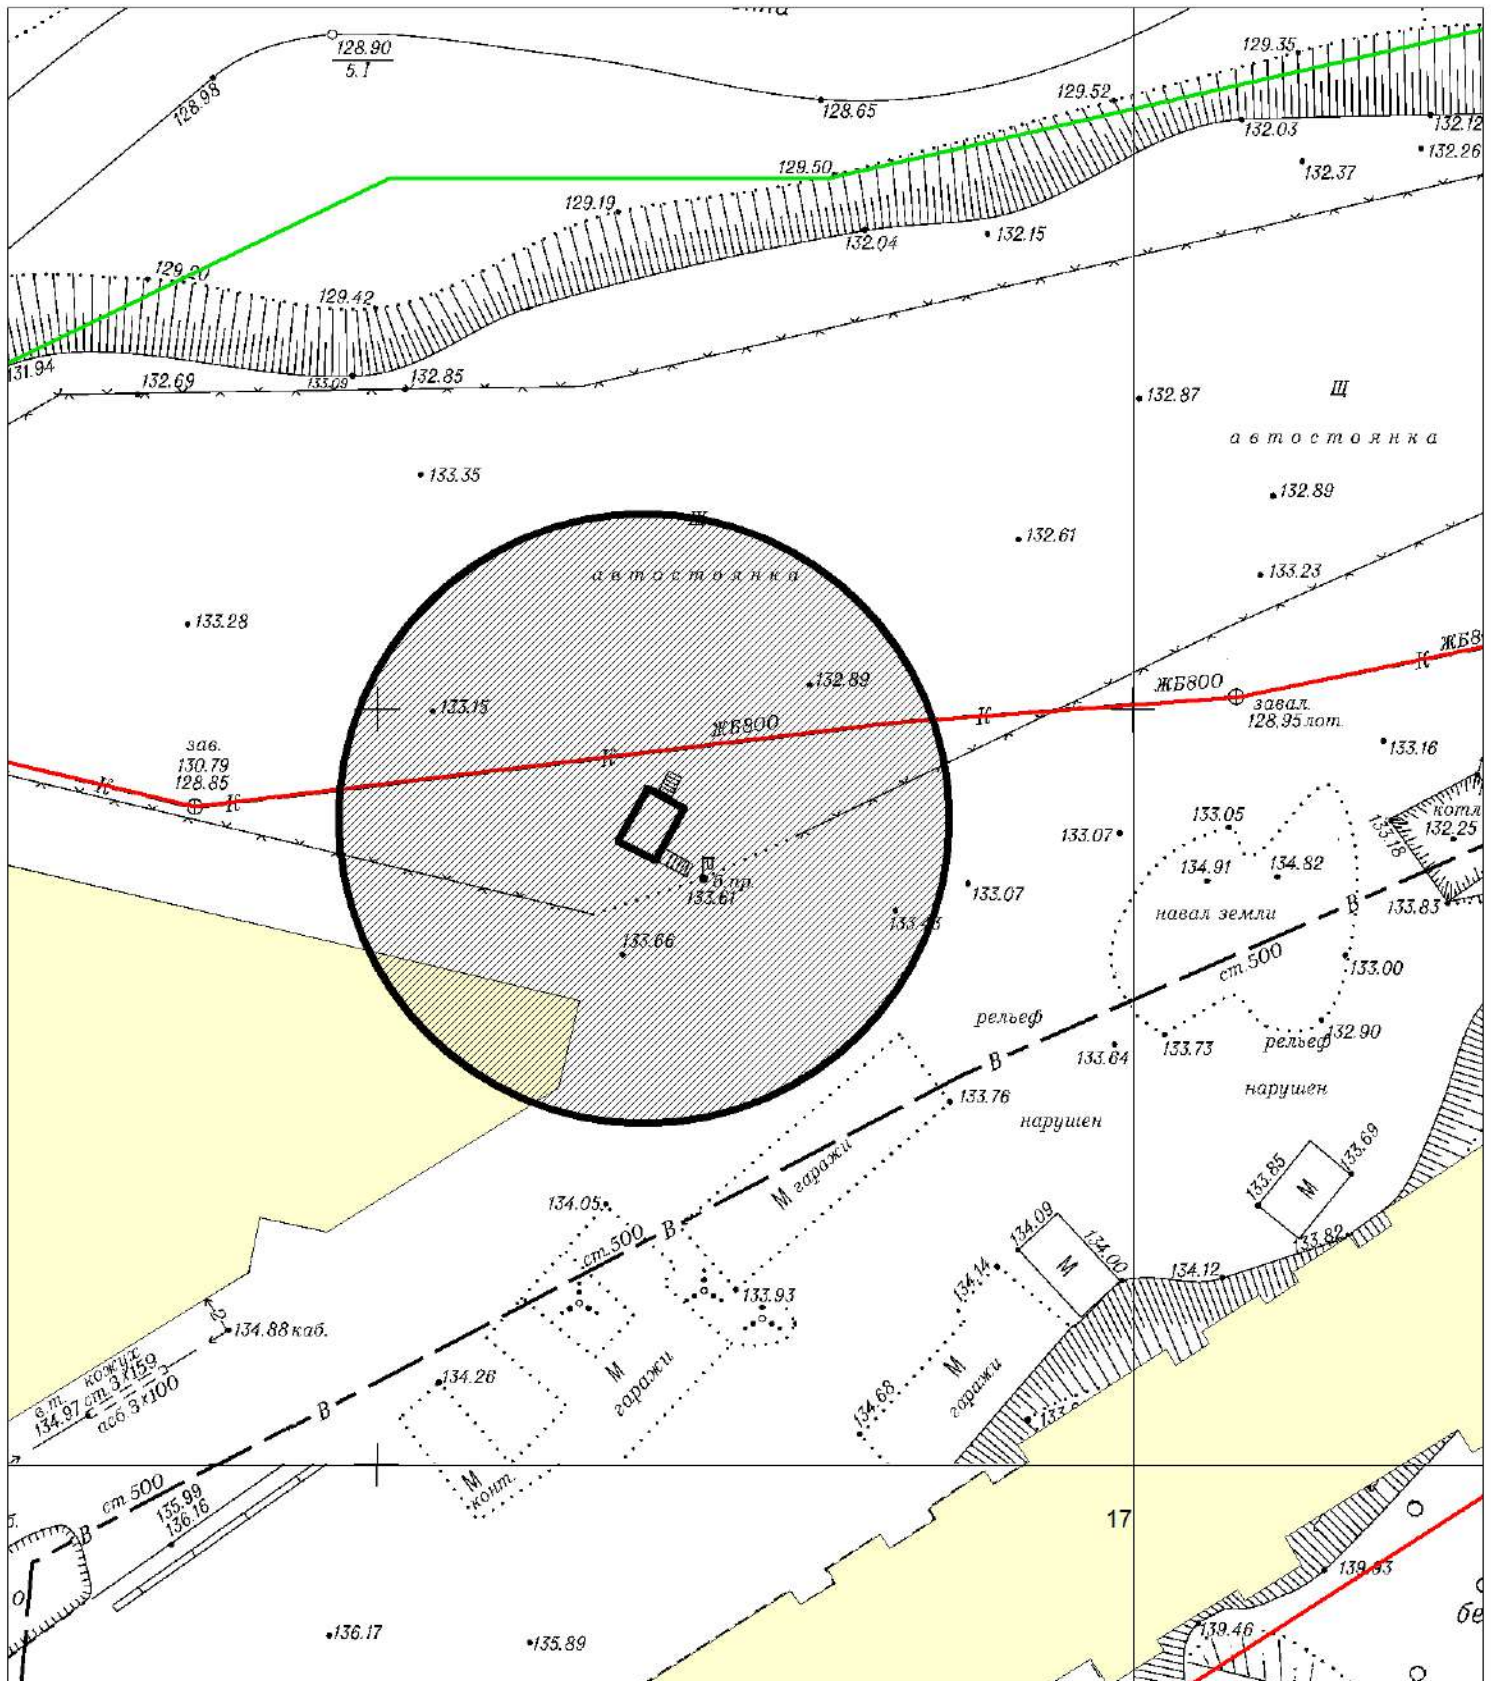

Карта-схема к ату обследования от 31.08.2022 земельного участка  
с адресным ориентиром: ул. А. Лежена, (17/1) № 1936

М 1:500

КАРТА-СХЕМА ТЕРРИТОРИИ № 1937  
по адресному ориентиру: г. Новосибирск, ул. Славянская, (56)  
на топографическом плане  
М 1:500

КАРТА-СХЕМА ТЕРРИТОРИИ № 1938  
по адресному ориентиру: г. Новосибирск, ул. Кропоткина, (132/2)  
на топографическом плане  
М 1:500

КАРТА-СХЕМА ТЕРРИТОРИИ № 1938.1  
 по адресному ориентиру: г. Новосибирск, ул. Кропоткина, (132/2)  
 на топографическом плане  
 М 1:500

# Карта-схема территории № 1939

по адресному ориентиру: ул. Пархоменко

на топографическом плане М 1:500

# Карта-схема территории № 1939.1

по адресному ориентиру: ул. Пархоменко

на топографическом плане М 1:500