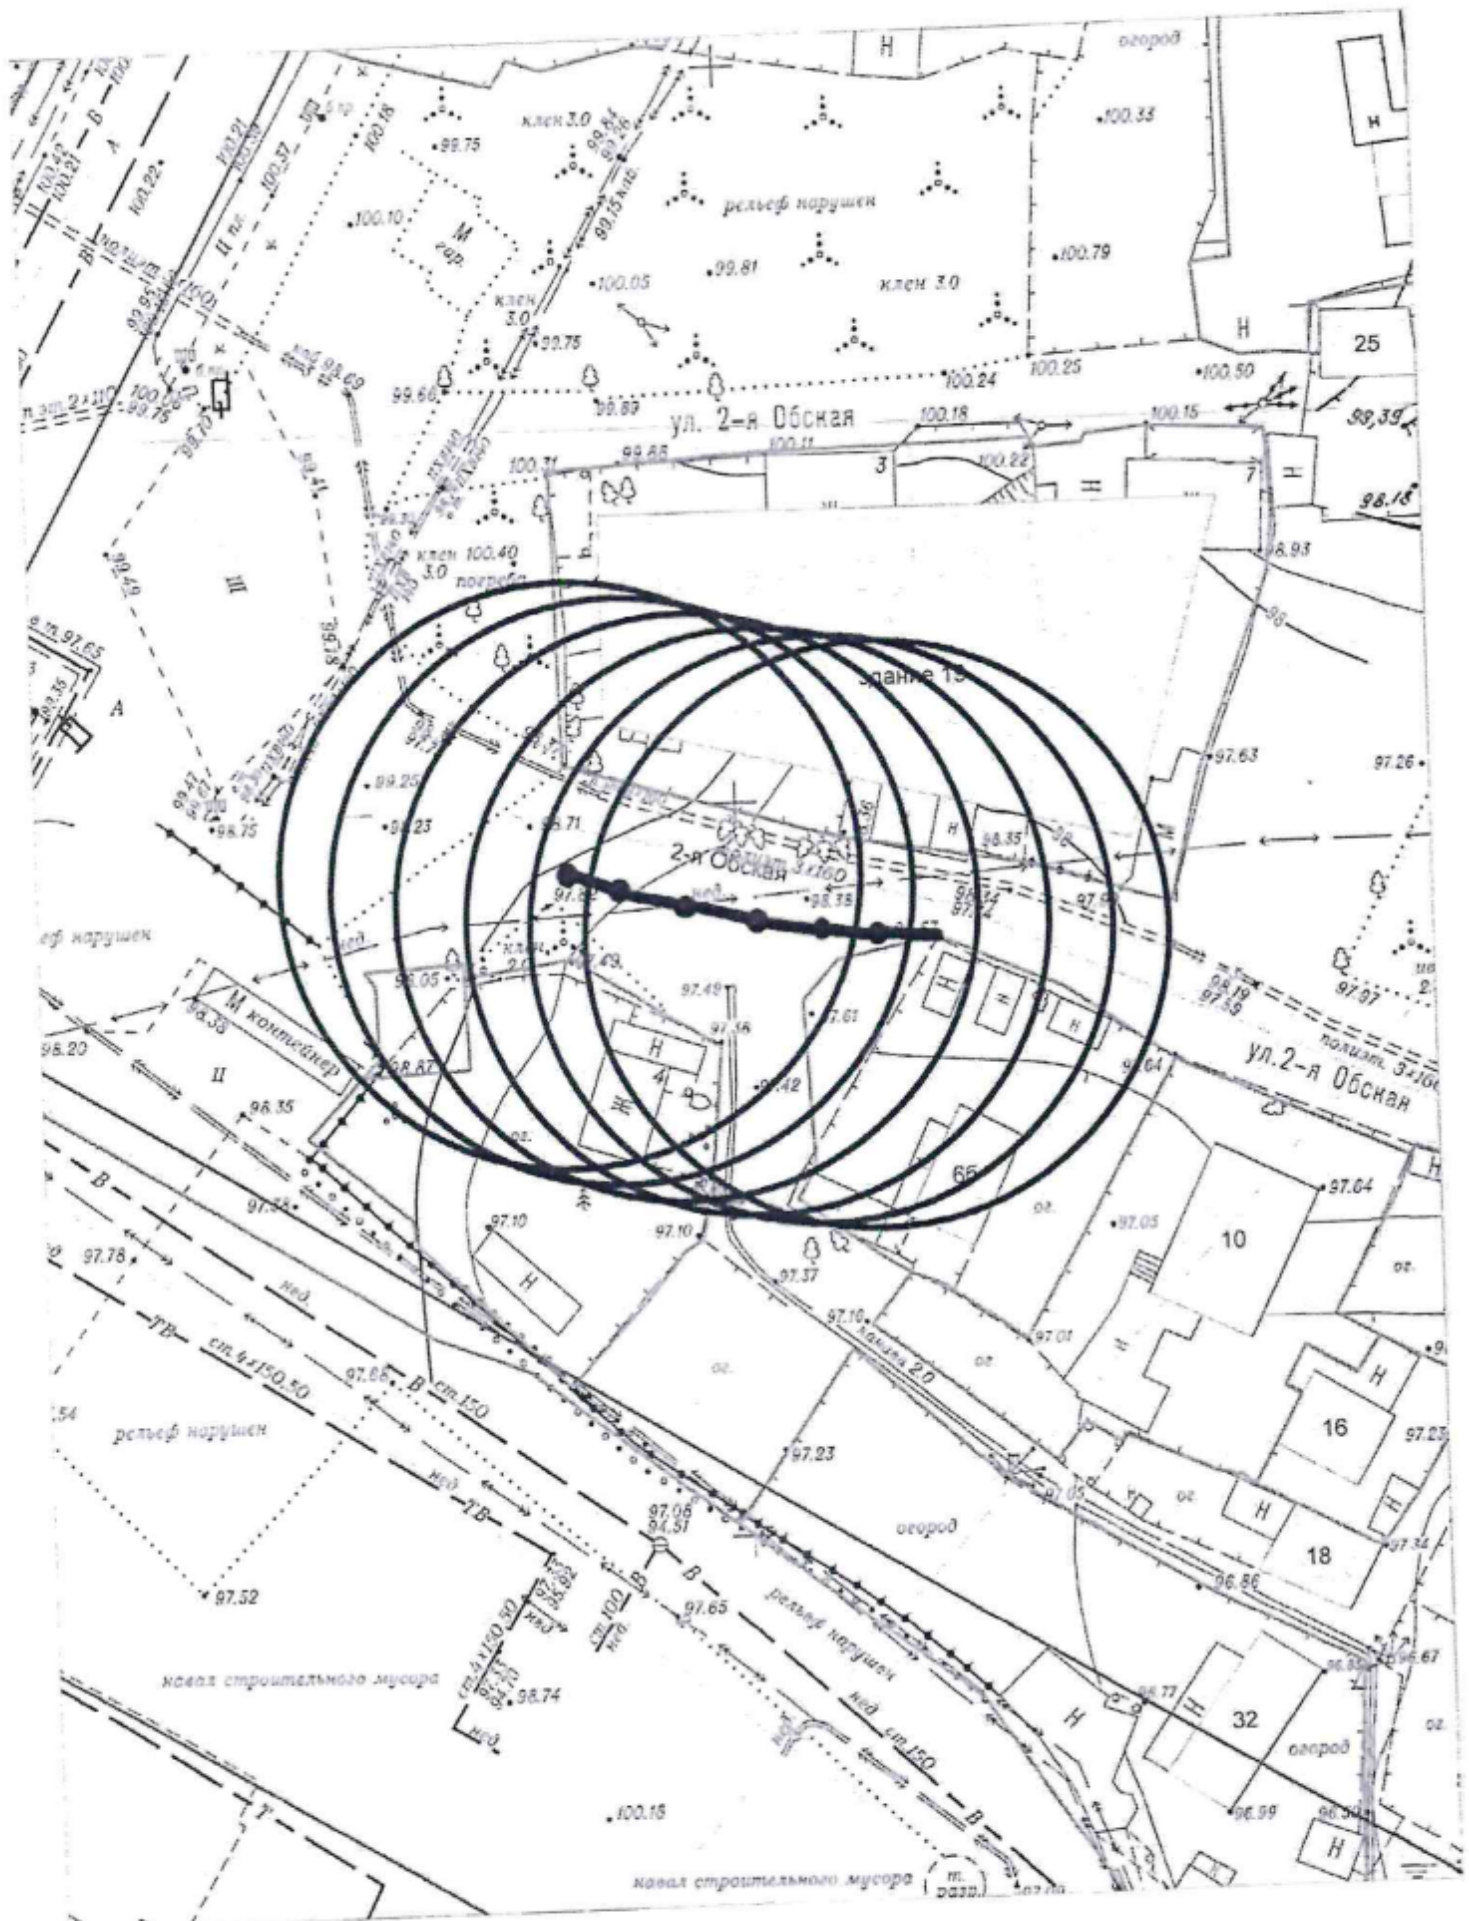

Карта-схема к ату обследования от 31.08.2022 земельного участка  
с адресным ориентиром: ул. А. Лежена, (17/1) № 1936

М 1:500

КАРТА-СХЕМА ТЕРРИТОРИИ № 1937  
по адресному ориентиру: г. Новосибирск, ул. Славянская, (56)  
на топографическом плане  
М 1:500

КАРТА-СХЕМА ТЕРРИТОРИИ № 1938  
по адресному ориентиру: г. Новосибирск, ул. Кропоткина, (132/2)  
на топографическом плане  
М 1:500

КАРТА-СХЕМА ТЕРРИТОРИИ № 1938.1  
 по адресному ориентиру: г. Новосибирск, ул. Кропоткина, (132/2)  
 на топографическом плане  
 М 1:500

Карта-схема территории № 1942  
По адресному ориентиру улица Обская (121)  
На топографическом плане М 1:500

Карта-схема территории № 1943  
по адресному ориентиру улица В. Высоцкого, (27)  
на топографическом плане М 1:500

Карта-схема территории № 1944  
по адресному ориентиру улица Б. Богаткова, (205/4)  
на топографическом плане М 1:500

Карта-схема территории № 1945  
По адресному ориентиру улица Обская 2-я, (4)  
На топографическом плане М 1:500