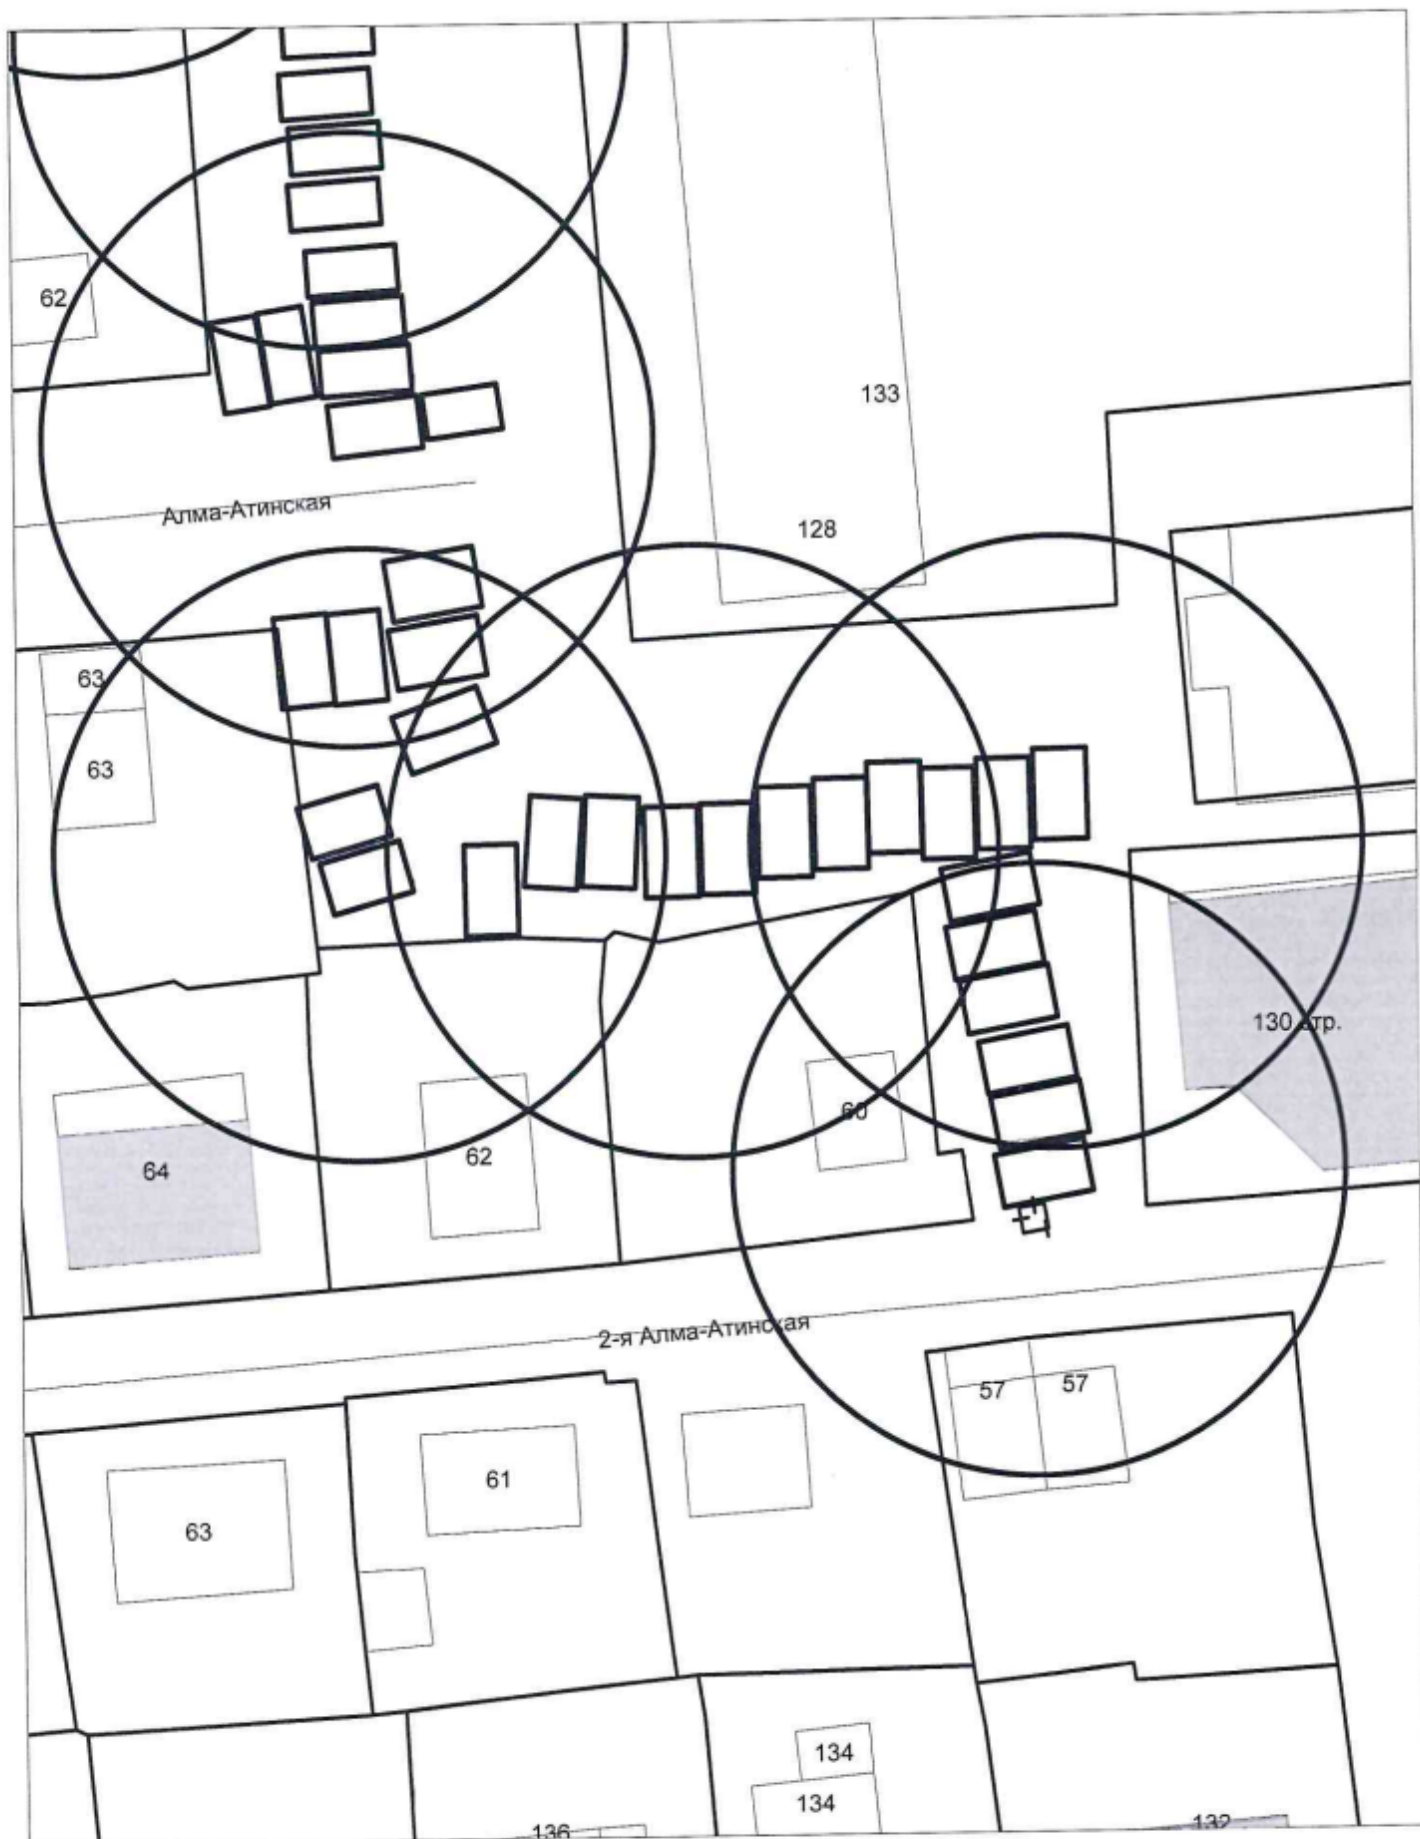

Карта-схема к ату обследования от 31.08.2022 земельного участка  
с адресным ориентиром: ул. А. Лежена, (17/1) № 1936

М 1:500

КАРТА-СХЕМА ТЕРРИТОРИИ № 1937  
по адресному ориентиру: г. Новосибирск, ул. Славянская, (56)  
на топографическом плане  
М 1:500

КАРТА-СХЕМА ТЕРРИТОРИИ № 1938  
по адресному ориентиру: г. Новосибирск, ул. Кропоткина, (132/2)  
на топографическом плане  
М 1:500

КАРТА-СХЕМА ТЕРРИТОРИИ № 1938.1  
 по адресному ориентиру: г. Новосибирск, ул. Кропоткина, (132/2)  
 на топографическом плане  
 М 1:500

# Карта-схема территории № 1939

по адресному ориентиру: ул. Пархоменко

на топографическом плане М 1:500

Карта-схема территории № 1944  
по адресному ориентиру улица Б. Богаткова, (205/4)  
на топографическом плане М 1:500

Карта-схема территории № 1945  
По адресному ориентиру улица Обская 2-я, (4)  
На топографическом плане М 1:500