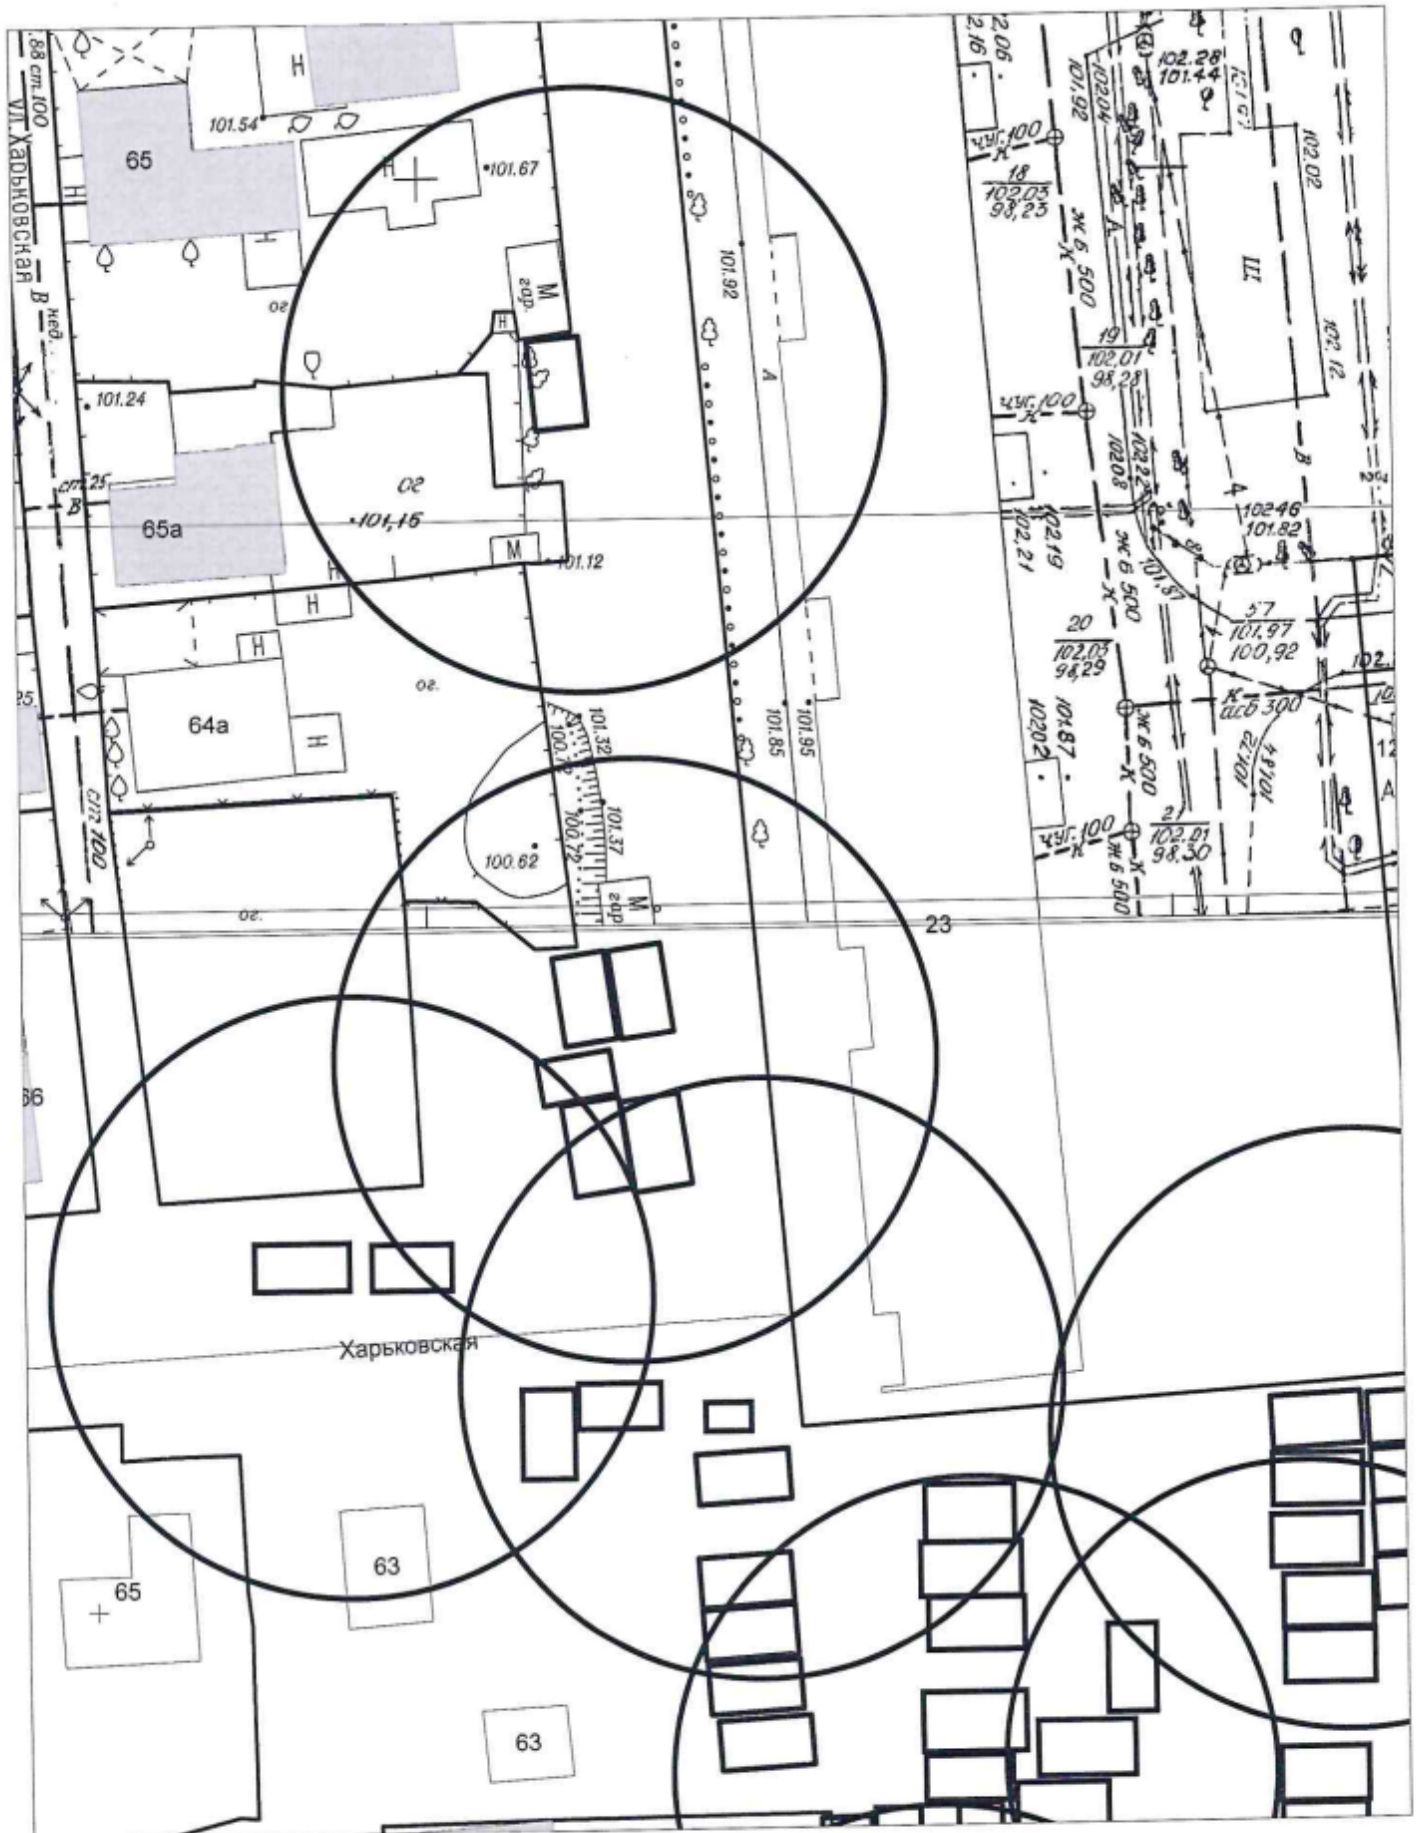

Карта-схема к ату обследования от 31.08.2022 земельного участка  
с адресным ориентиром: ул. А. Лежена, (17/1) № 1936

М 1:500

КАРТА-СХЕМА ТЕРРИТОРИИ № 1937  
по адресному ориентиру: г. Новосибирск, ул. Славянская, (56)  
на топографическом плане  
М 1:500

# Карта-схема территории № 1939.1

по адресному ориентиру: ул. Пархоменко

на топографическом плане М 1:500

# Карта-схема территории № 1939.2

по адресному ориентиру: ул. Пархоменко

на топографическом плане М 1:500

# Карта-схема территории № 1939.3

по адресному ориентиру: ул. Пархоменко

на топографическом плане М 1:500