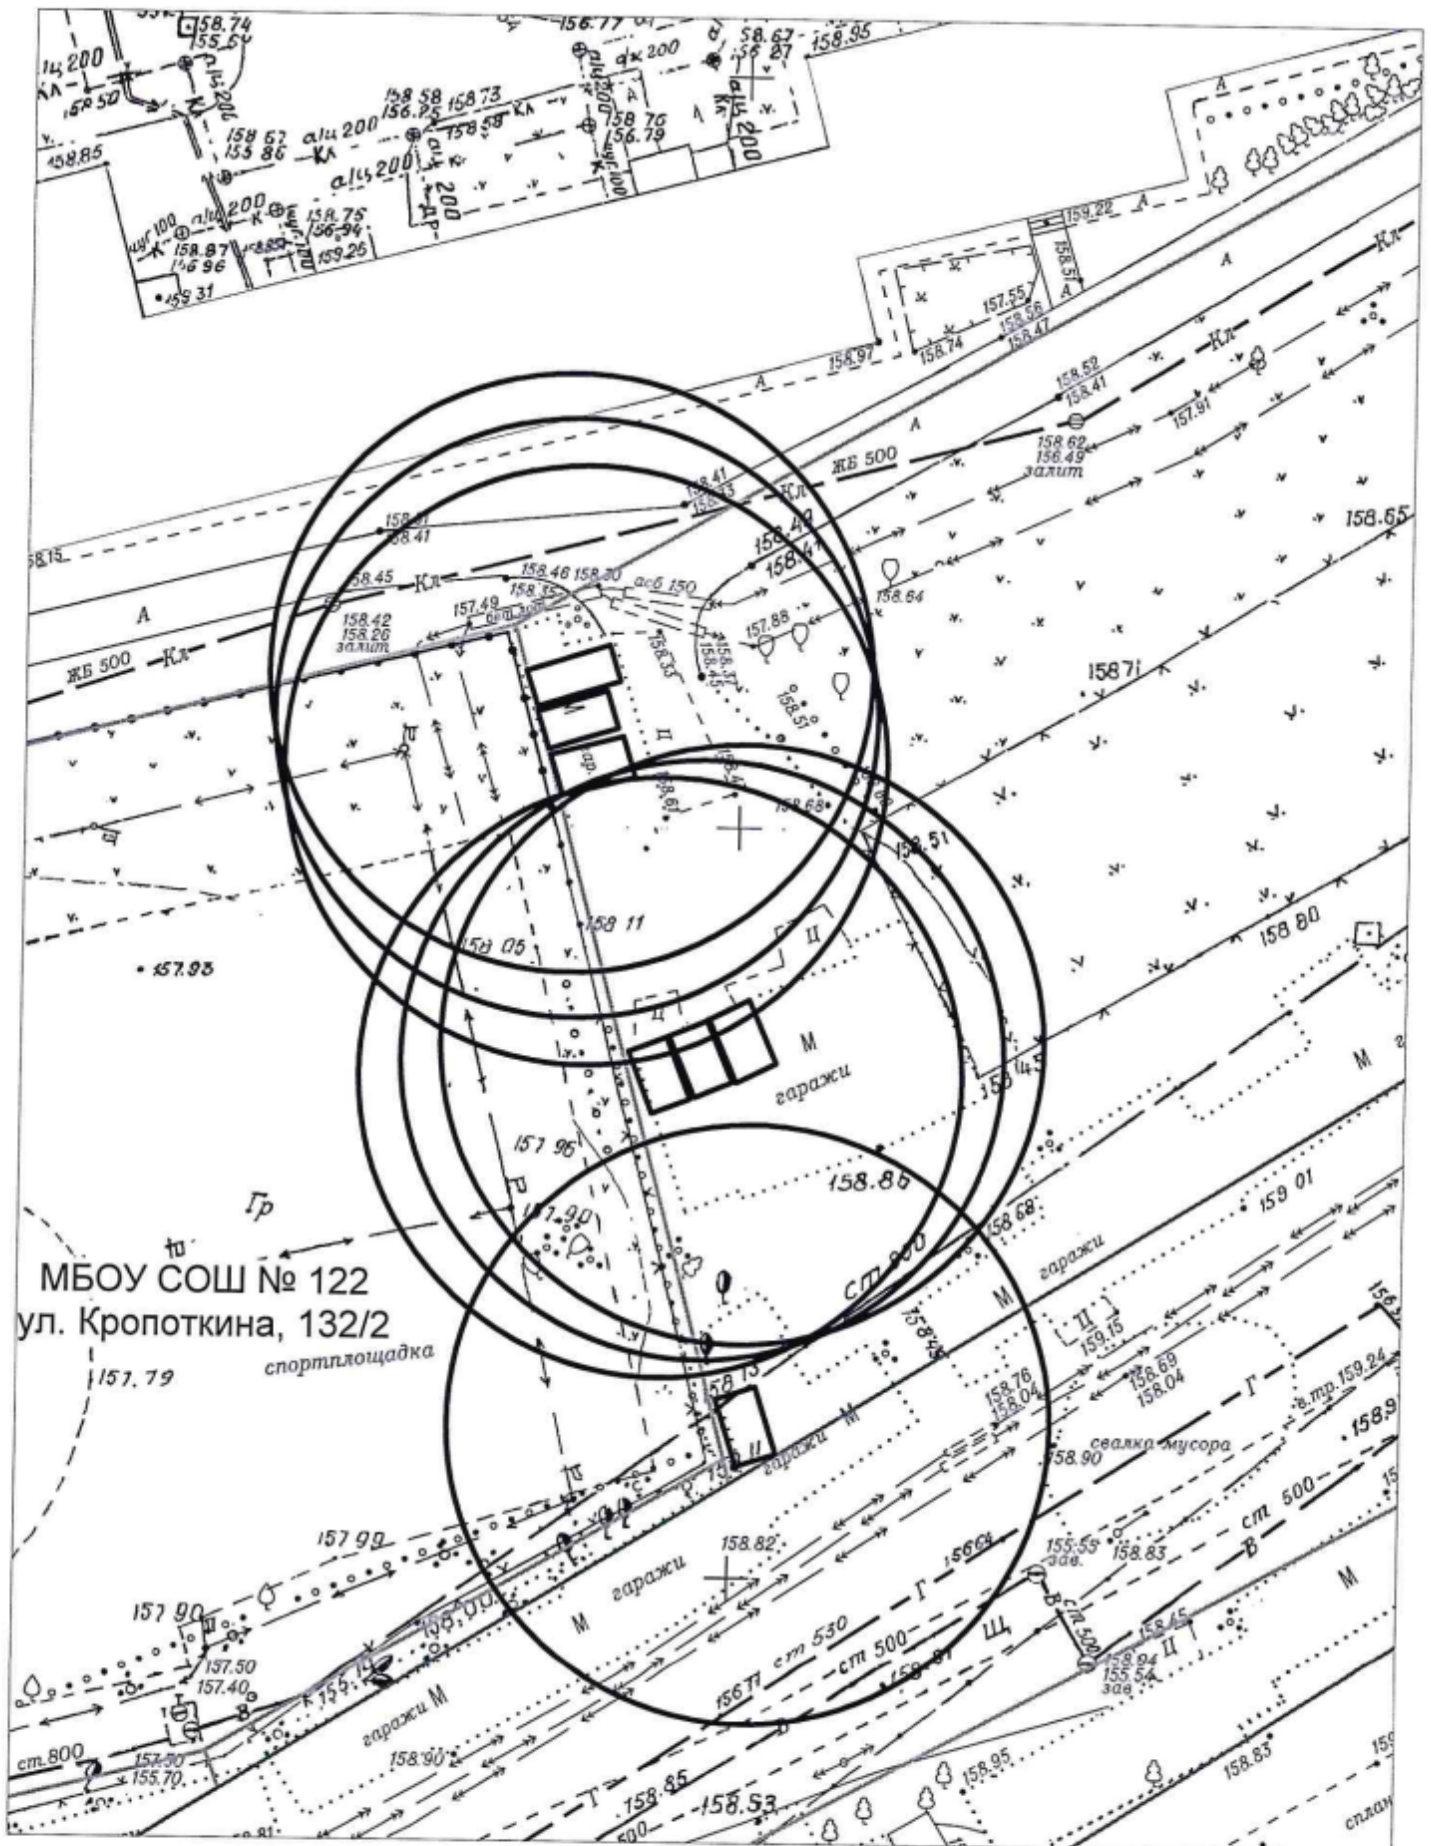

Карта-схема к ату обследования от 31.08.2022 земельного участка  
с адресным ориентиром: ул. А. Лежена, (17/1) № 1936

М 1:500

КАРТА-СХЕМА ТЕРРИТОРИИ № 1937  
по адресному ориентиру: г. Новосибирск, ул. Славянская, (56)  
на топографическом плане  
М 1:500

КАРТА-СХЕМА ТЕРРИТОРИИ № 1938  
по адресному ориентиру: г. Новосибирск, ул. Кропоткина, (132/2)  
на топографическом плане  
М 1:500

КАРТА-СХЕМА ТЕРРИТОРИИ № 1938.1  
 по адресному ориентиру: г. Новосибирск, ул. Кропоткина, (132/2)  
 на топографическом плане  
 М 1:500

# Карта-схема территории № 1939

по адресному ориентиру: ул. Пархоменко

на топографическом плане М 1:500

# Карта-схема территории № 1939.1

по адресному ориентиру: ул. Пархоменко

на топографическом плане М 1:500