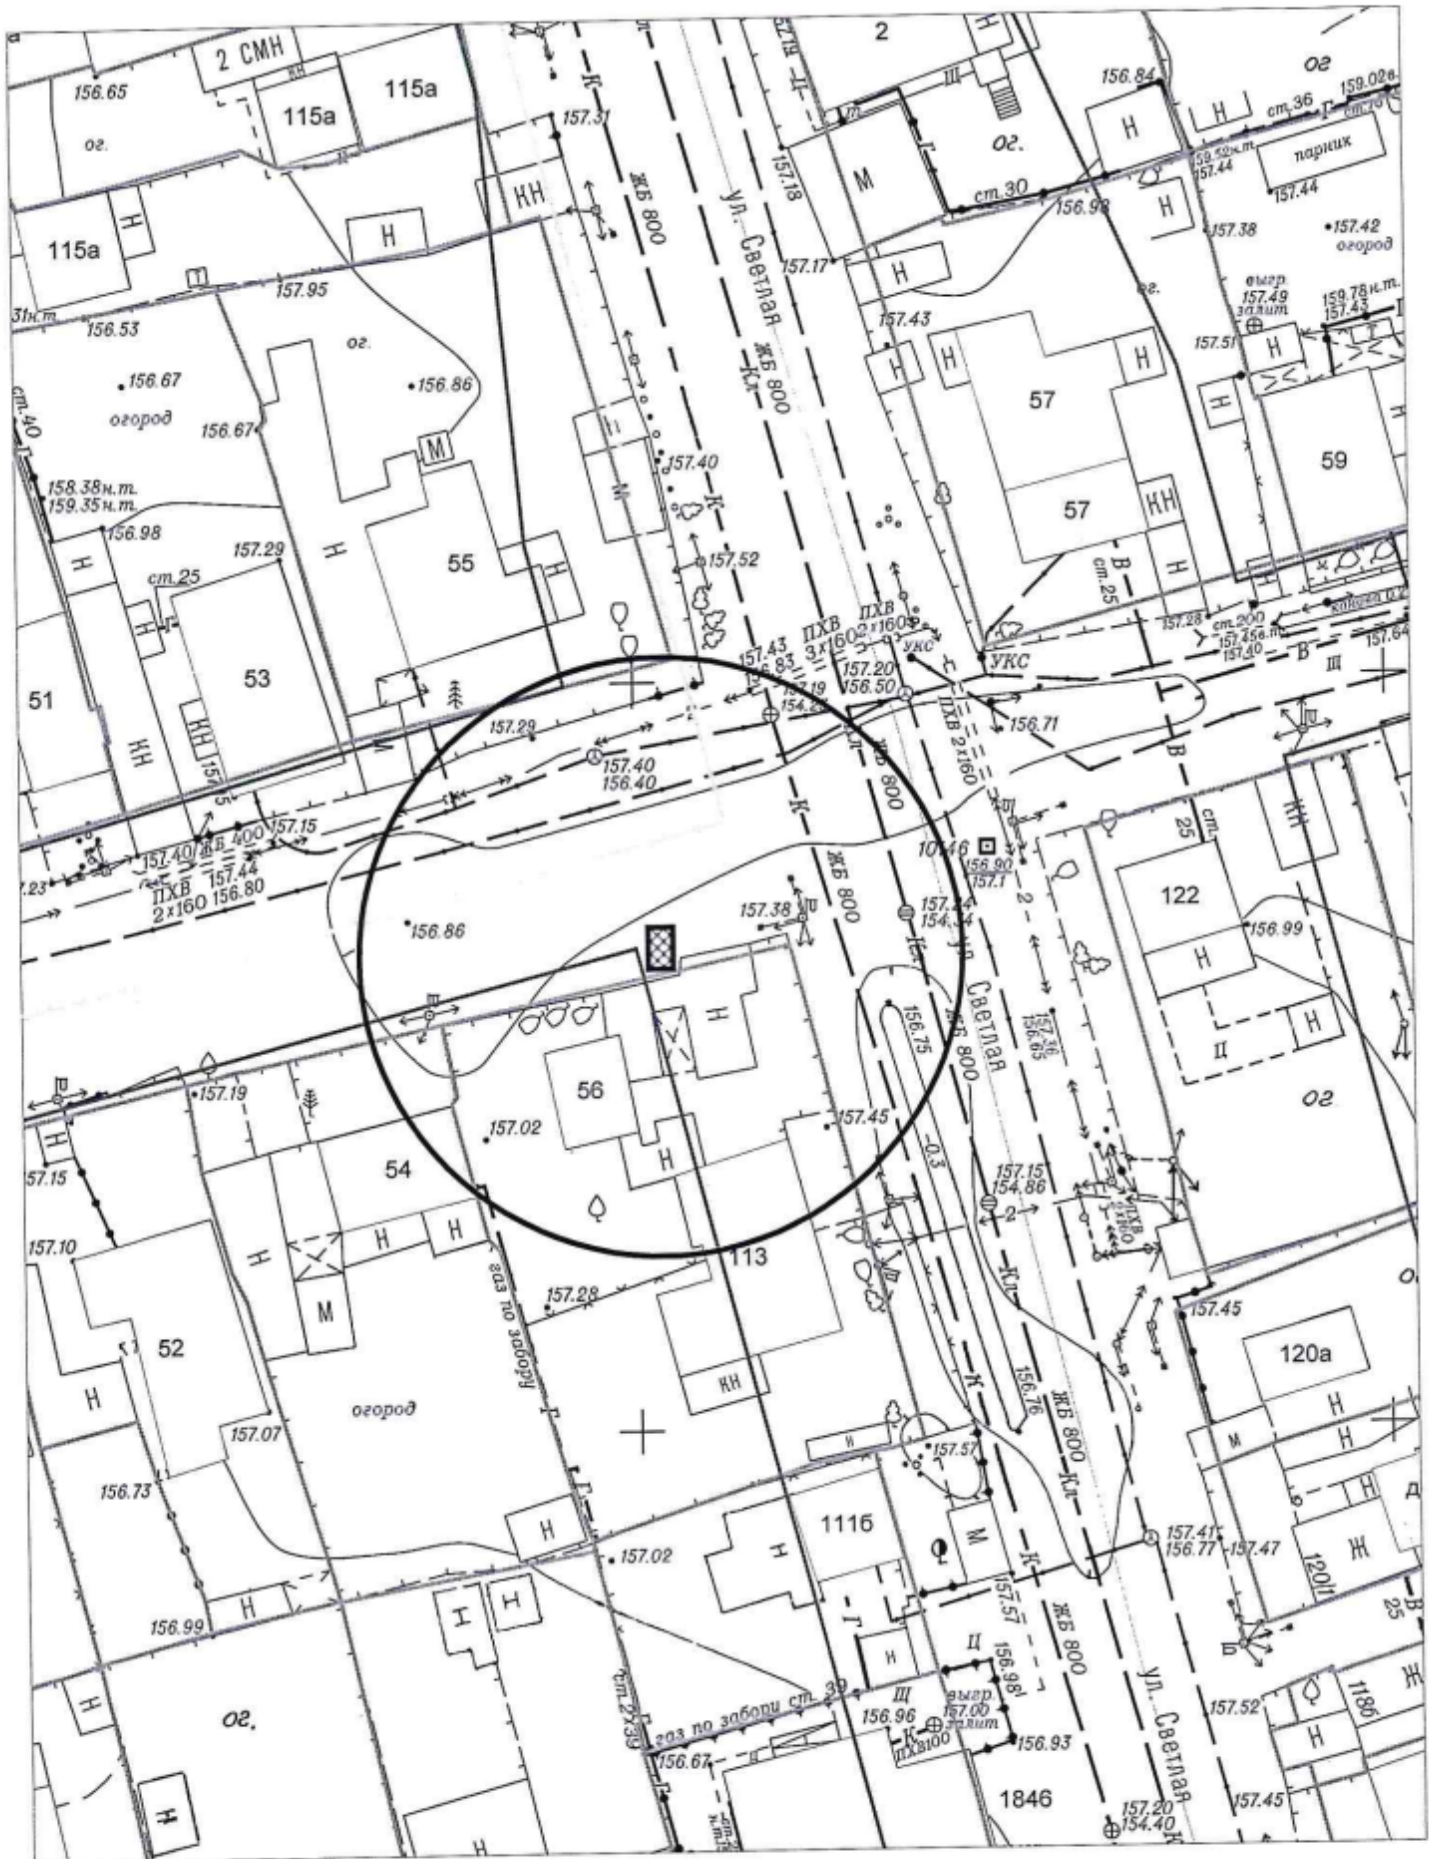

Карта-схема к ату обследования от 31.08.2022 земельного участка  
с адресным ориентиром: ул. А. Лежена, (17/1) № 1936

М 1:500

КАРТА-СХЕМА ТЕРРИТОРИИ № 1937  
по адресному ориентиру: г. Новосибирск, ул. Славянская, (56)  
на топографическом плане  
М 1:500

КАРТА-СХЕМА ТЕРРИТОРИИ № 1938  
по адресному ориентиру: г. Новосибирск, ул. Кропоткина, (132/2)  
на топографическом плане  
М 1:500

КАРТА-СХЕМА ТЕРРИТОРИИ № 1938.1  
 по адресному ориентиру: г. Новосибирск, ул. Кропоткина, (132/2)  
 на топографическом плане  
 М 1:500

# Карта-схема территории № 1939

по адресному ориентиру: ул. Пархоменко

на топографическом плане М 1:500

# Карта-схема территории № 1939.1

по адресному ориентиру: ул. Пархоменко

на топографическом плане М 1:500