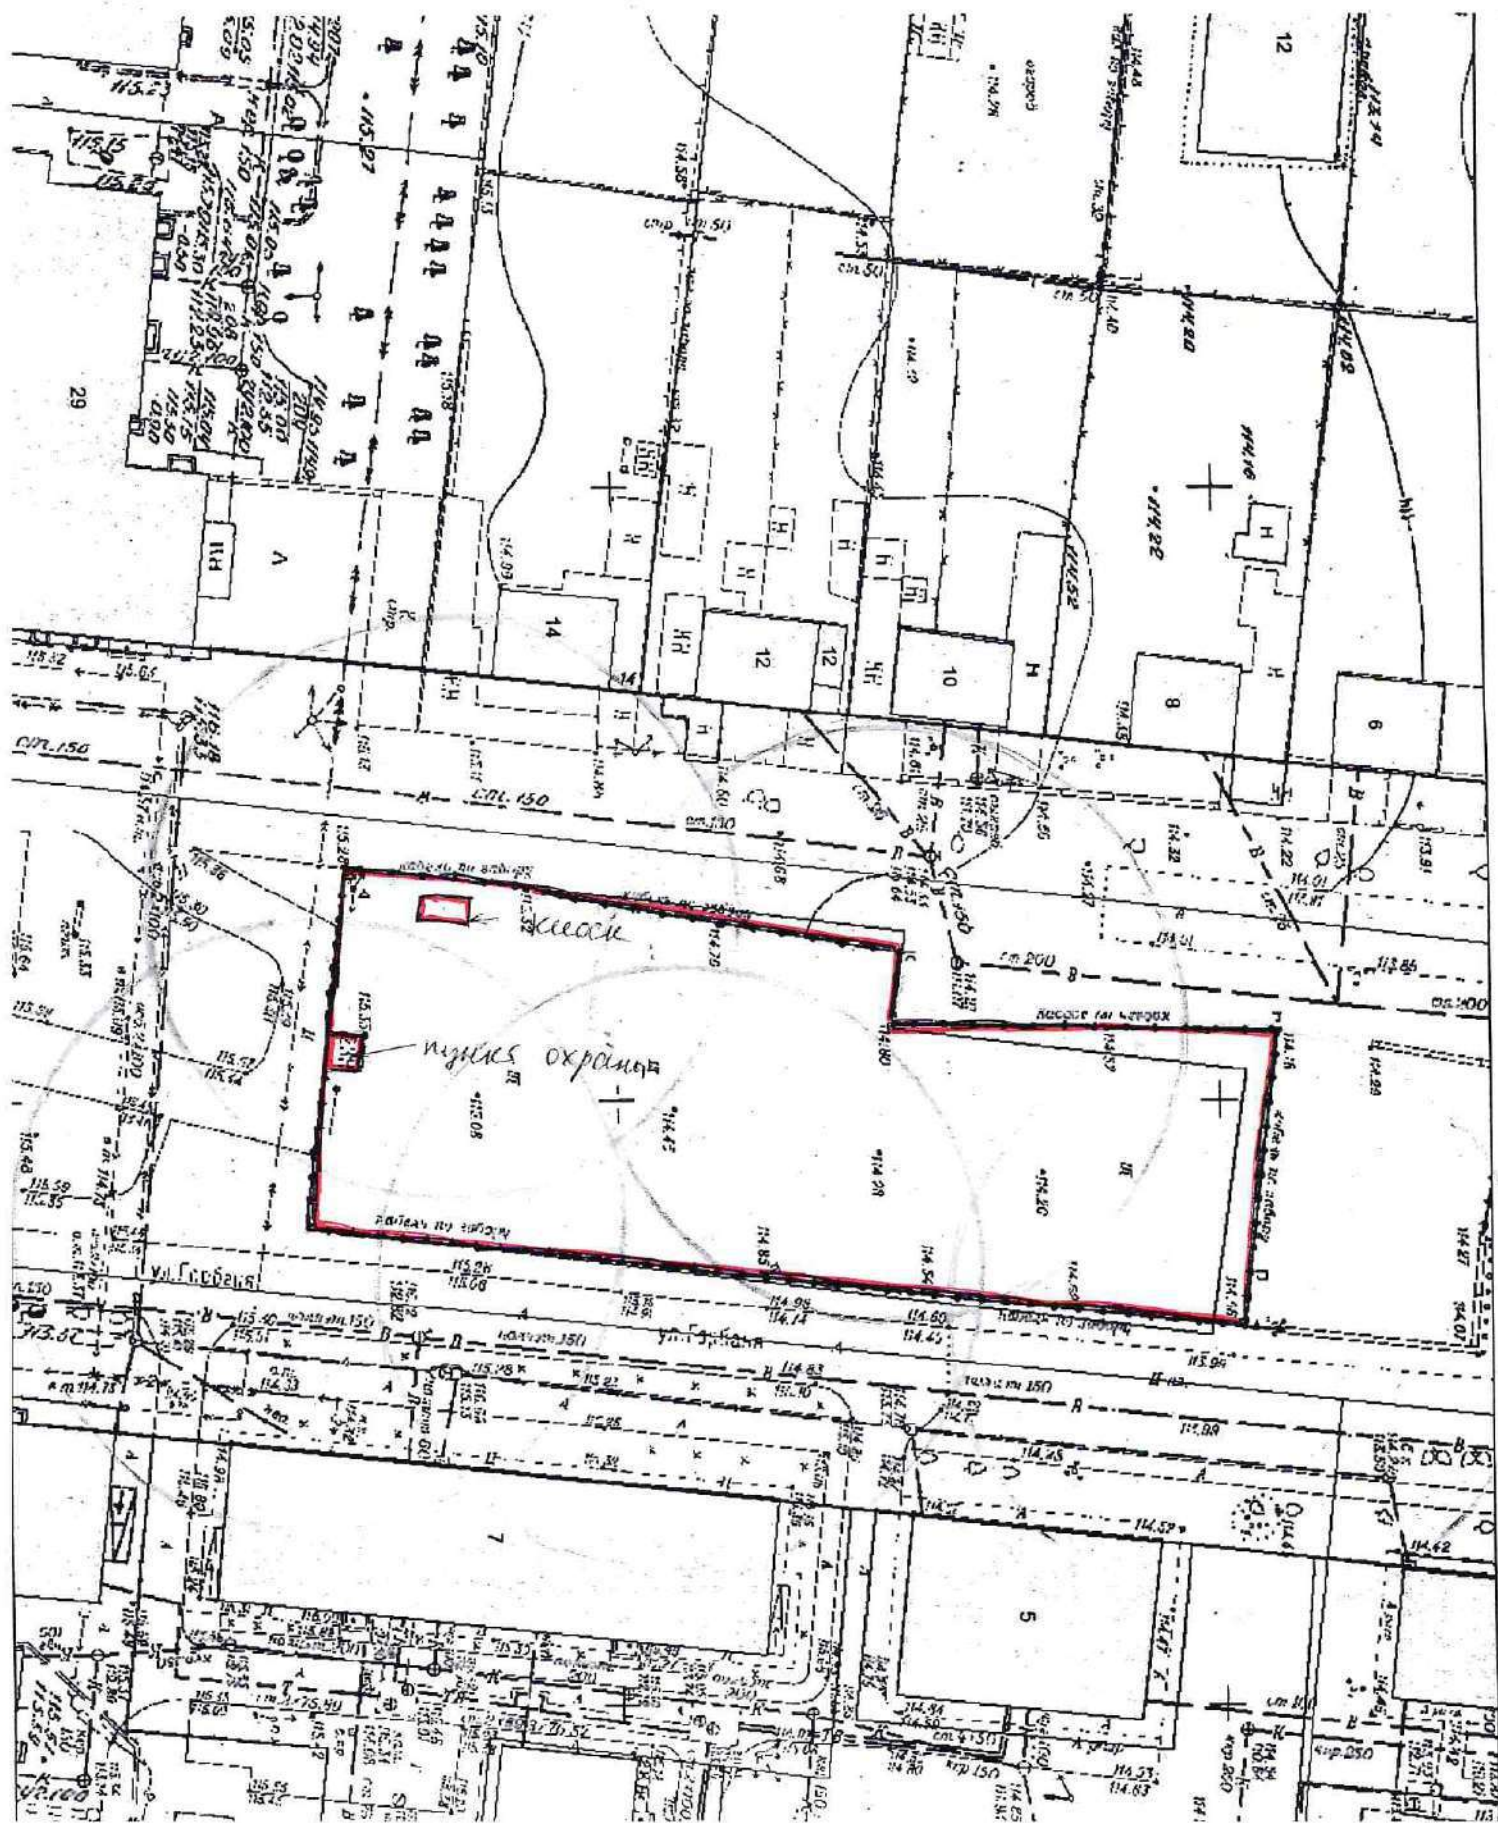

Карта-схема территории № 1789  
по адресному ориентиру: ул. Ярослава Гашека, 3/2  
на топографическом плане в масштабе М 1:500

Карта – схема территории № 1792

по адресному ориентиру: ул. Бурденко, (29)

на топографическом плане М 1:500

Карта-схема территории № 1793  
по адресному ориентиру улица Чехова, (384)  
на топографическом плане М 1:500

Карта-схема территории № 1794  
по адресному ориентиру улица В. Высоцкого, (1)  
на топографическом плане М 1:500

Карта-схема территории №1795  
По адресному ориентиру улица Добролюбова (162/1)  
На топографическом плане М 1:500

Карта-схема территории № 1797  
по адресному ориентиру улица Добролюбова, (106)  
на топографическом плане М 1:500

Карта-схема территории № 1798  
По адресному ориентиру улица Большевикская (175/5)  
На топографическом плане М 1:500

**Карта-схема №1800**  
 по адресному ориентиру: ул. Ленина, (3)  
 на топографическом плане: М1:500