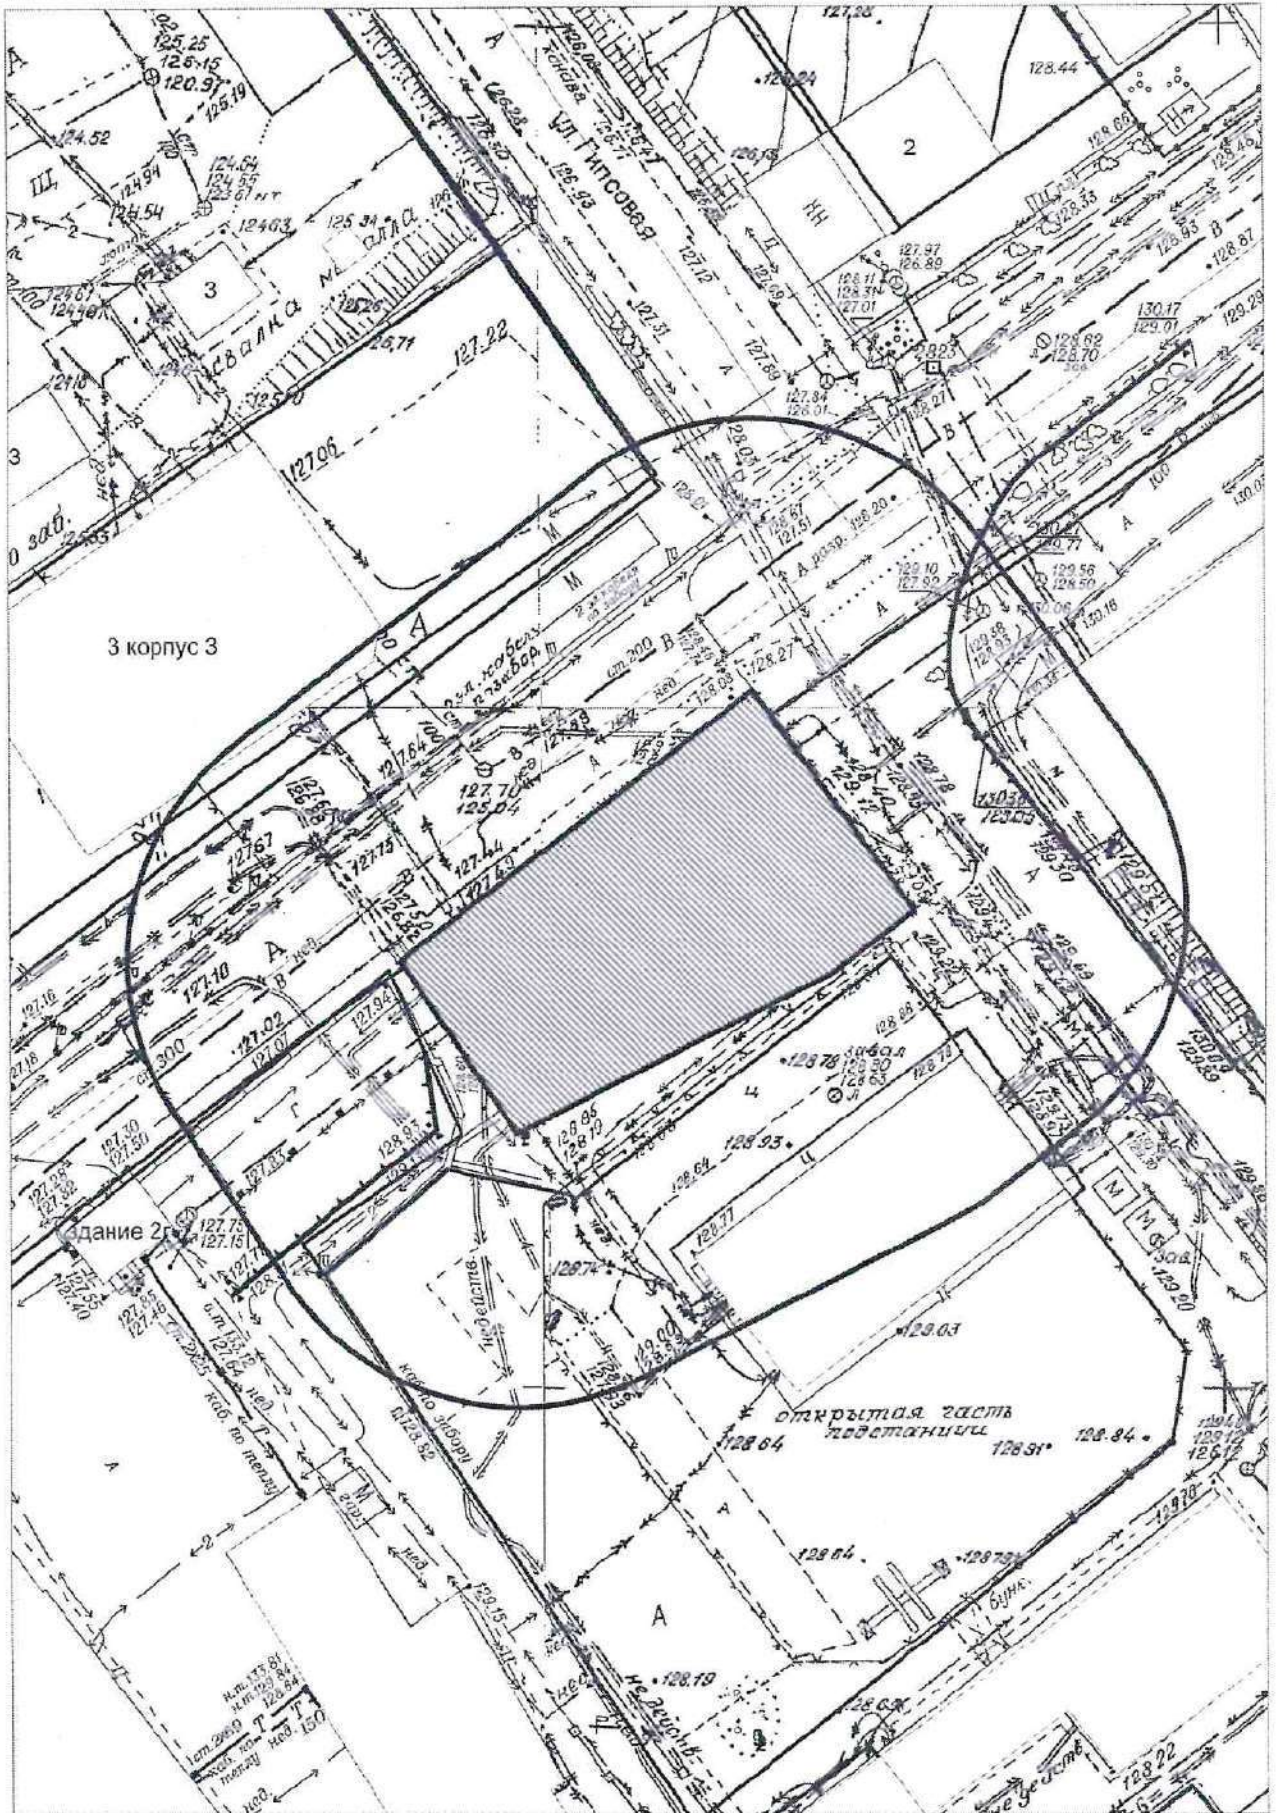

Карта - схема № 1804
с адресным ориентиром: ул. Тимирязева, (1)
на топографическом плане М 1:500