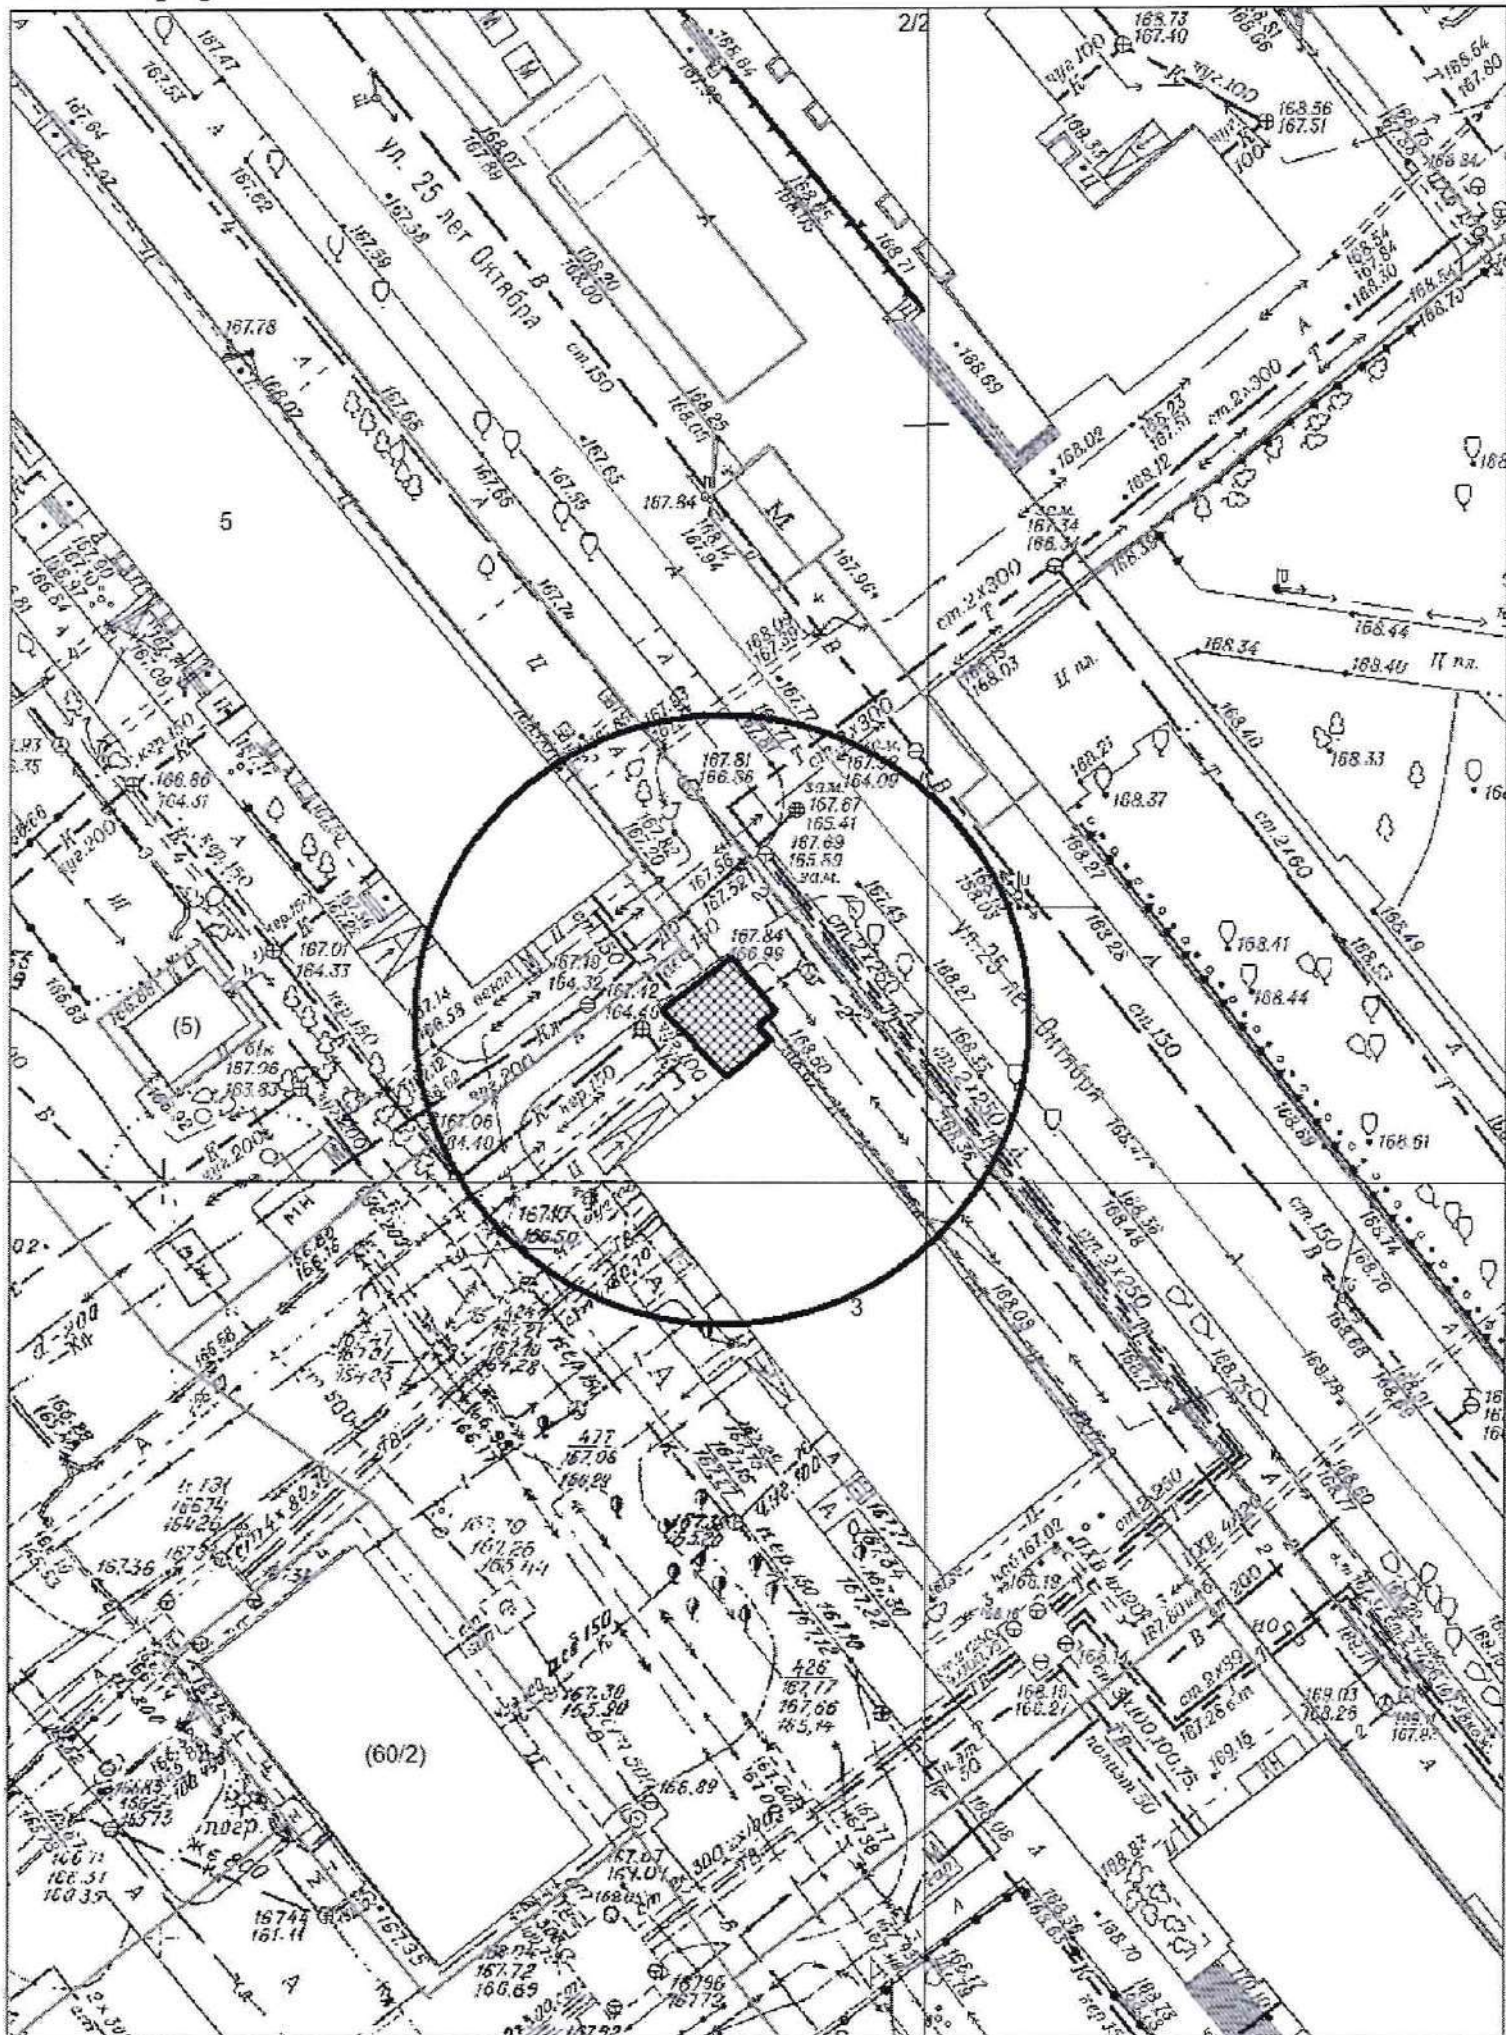

Карта-схема территории № 1766
по адресному ориентиру: ул. 25 лет Октября, (3)
на топографическом плане в масштабе М 1:500

Карта-схема территории № 1767
по адресному ориентиру ул. Комсомольская, (23а)
Масштаб М1:500

Карта-схема территории № 1770
по адресному ориентиру ул. Комсомольская, (16)
Масштаб М1:500

Карта-схема территории № 1772
по адресному ориентиру ул. Комсомольская, (16)
Масштаб М1:500

Карта-схема территории № 1773
по адресному ориентиру ул. Комсомольская, (4)
Масштаб М1:500

Карта-схема территории № 1774
по адресному ориентиру 7-й гранатовый переулок, (13/1)
Масштаб М1:500

Карта-схема территории № 1775
по адресному ориентиру ул. Комсомольская, (23а/1)
Масштаб М1:500

Карта-схема территории № 1778
по адресному ориентиру: ул. Седова, (90)
на топографическом плане в масштабе М 1:500

Карта – схема территории № 1781

по адресному ориентиру: ул. Петухова, (69/26)

на топографическом плане М 1:500

Карта-схема территории № 1784
по адресному ориентиру улица Федосеева, (3)
на топографическом плане М 1:500