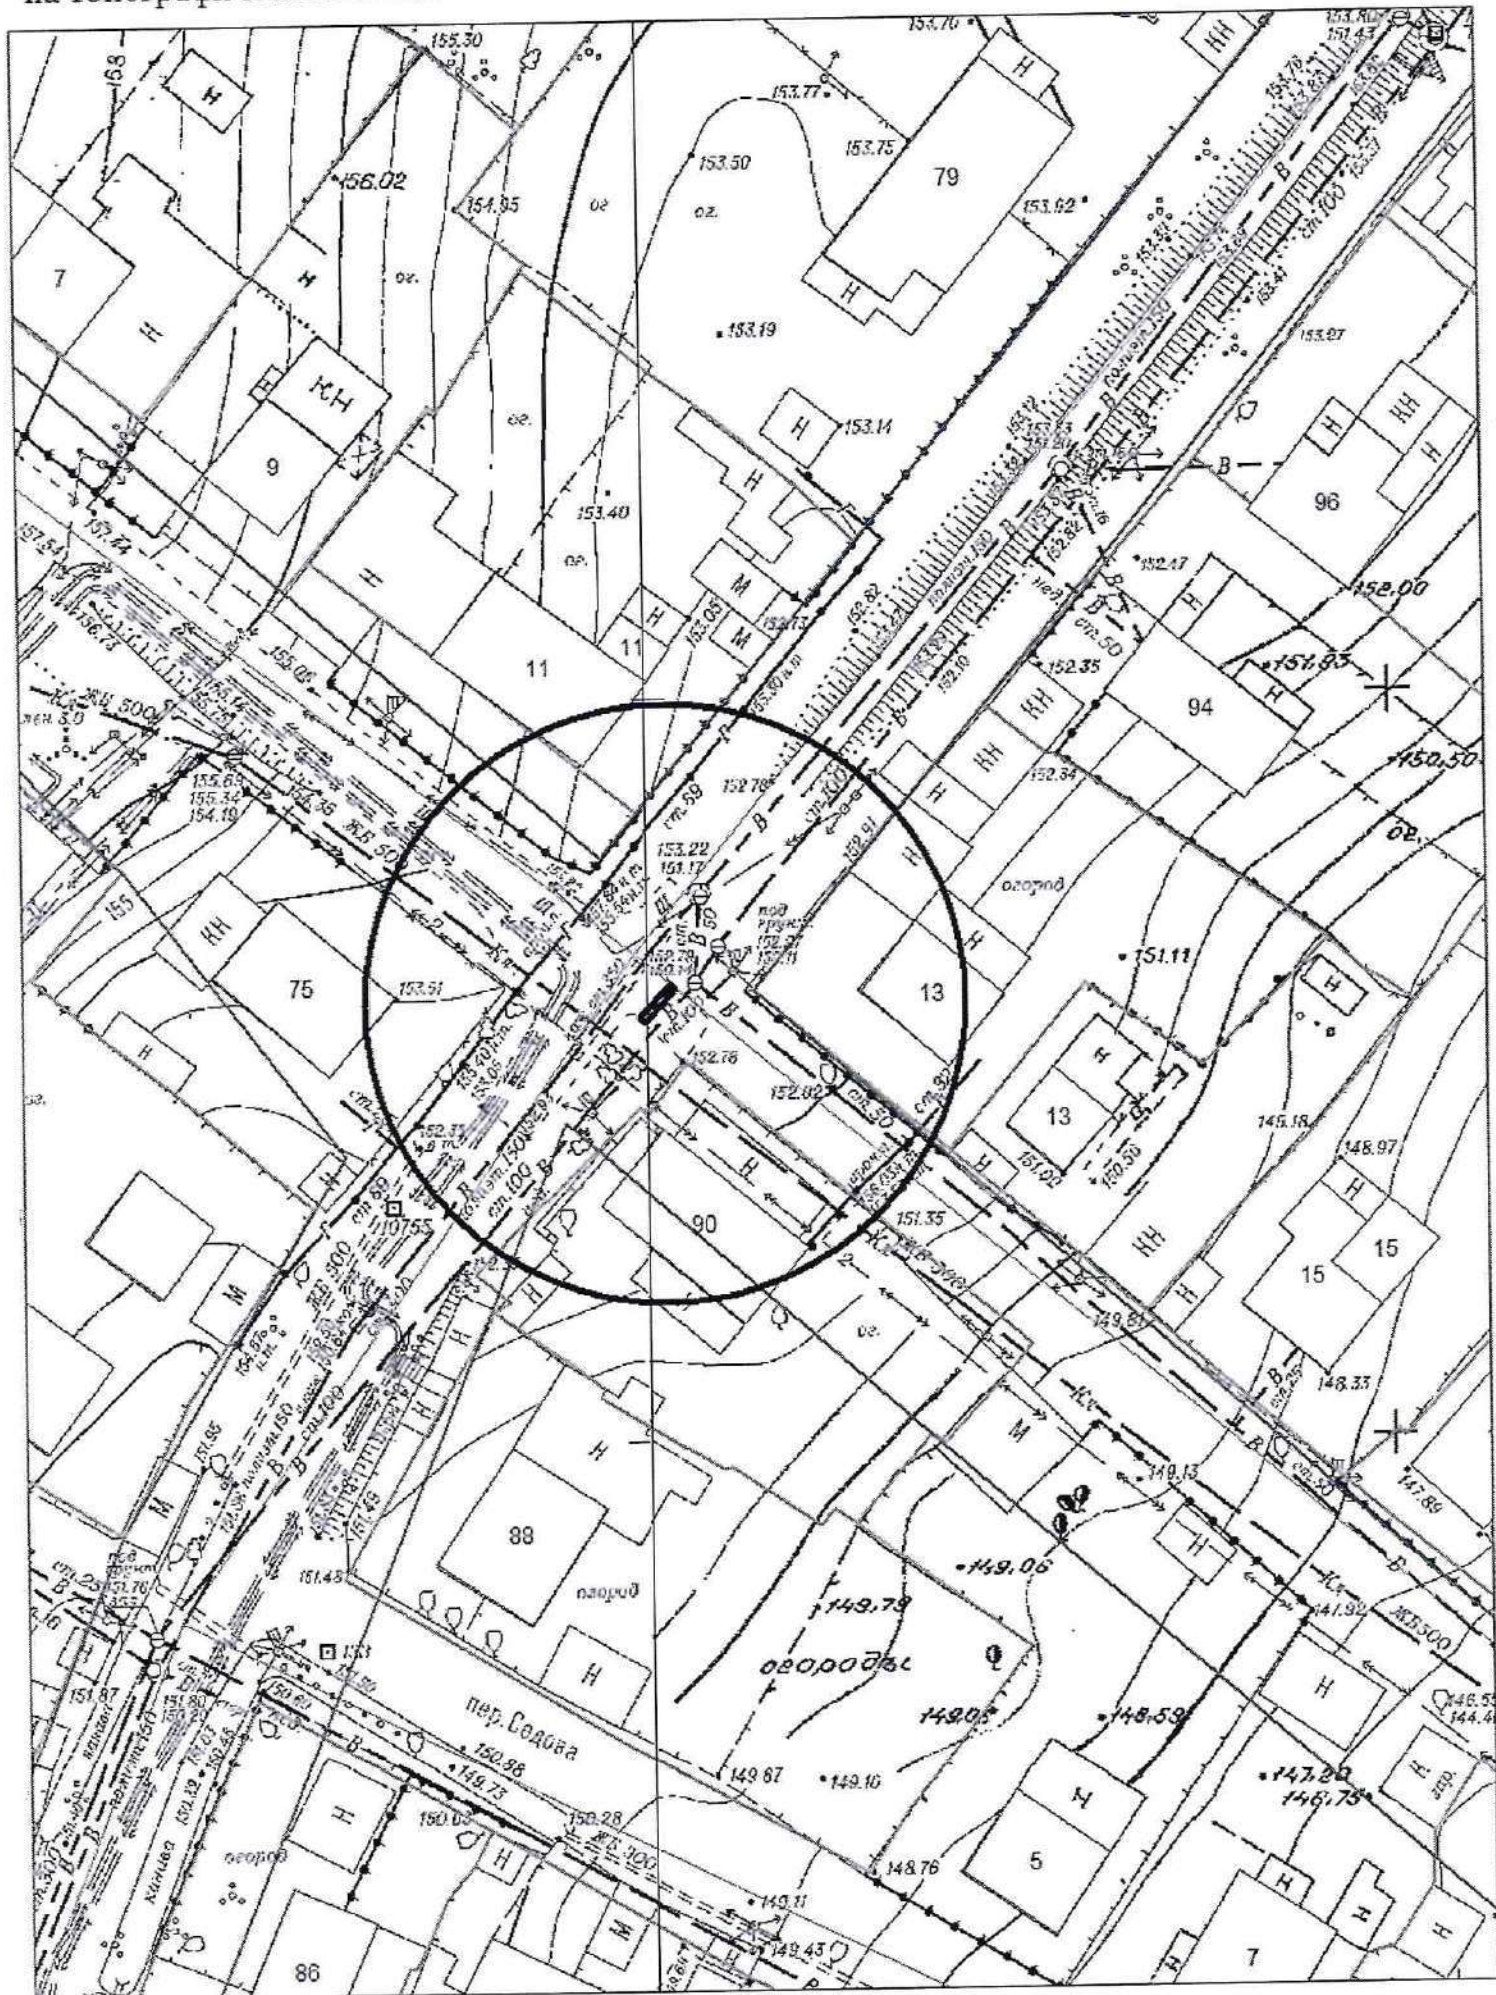

Карта-схема территории № 1766
по адресному ориентиру: ул. 25 лет Октября, (3)
на топографическом плане в масштабе М 1:500

Карта-схема территории № 1767
по адресному ориентиру ул. Комсомольская, (23а)
Масштаб М1:500

Карта-схема территории № 1770
по адресному ориентиру ул. Комсомольская, (16)
Масштаб М1:500

Карта-схема территории № 1772
по адресному ориентиру ул. Комсомольская, (16)
Масштаб М1:500

Карта-схема территории № 1773
по адресному ориентиру ул. Комсомольская, (4)
Масштаб М1:500

Карта-схема территории № 1774
по адресному ориентиру 7-й гранатовый переулок, (13/1)
Масштаб М1:500

Карта-схема территории № 1775
по адресному ориентиру ул. Комсомольская, (23а/1)
Масштаб М1:500

Карта-схема территории № 1778
по адресному ориентиру: ул. Седова, (90)
на топографическом плане в масштабе М 1:500

Карта – схема территории № 1781

по адресному ориентиру: ул. Петухова, (69/26)

на топографическом плане М 1:500

Карта-схема территории № 1784
по адресному ориентиру улица Федосеева, (3)
на топографическом плане М 1:500