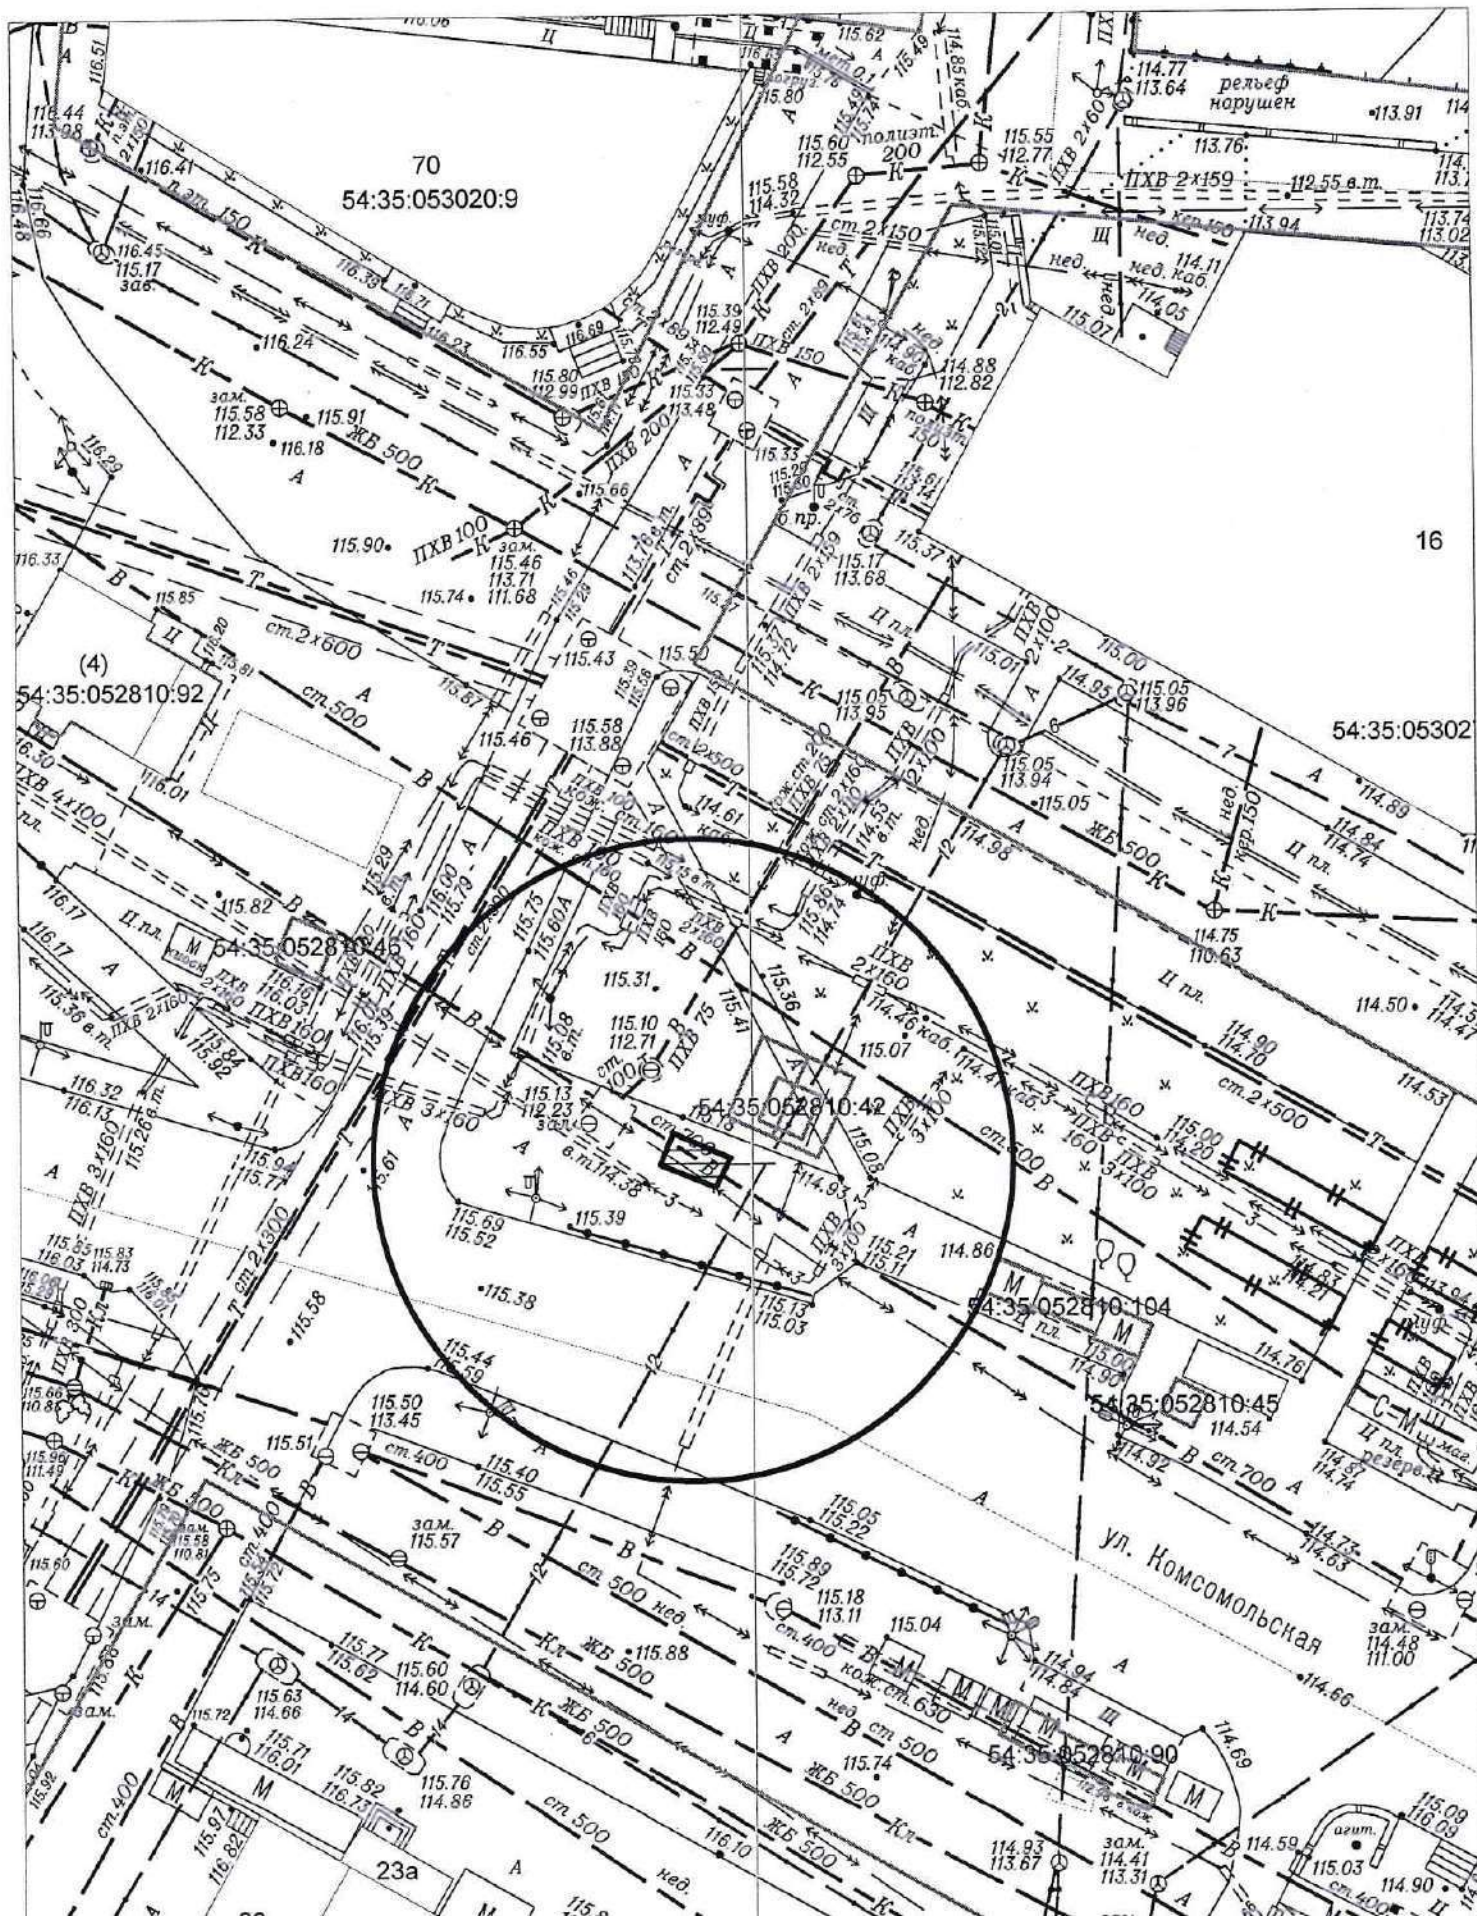

Карта-схема территории № 1766
по адресному ориентиру: ул. 25 лет Октября, (3)
на топографическом плане в масштабе М 1:500

Карта-схема территории № 1767
по адресному ориентиру ул. Комсомольская, (23а)
Масштаб М1:500

Карта-схема территории № 1770
по адресному ориентиру ул. Комсомольская, (16)
Масштаб М1:500

Карта-схема территории № 1772
по адресному ориентиру ул. Комсомольская, (16)
Масштаб М1:500

Карта-схема территории № 1773
по адресному ориентиру ул. Комсомольская, (4)
Масштаб М1:500

Карта-схема территории № 1774
по адресному ориентиру 7-й гранатовый переулок, (13/1)
Масштаб М1:500

Карта-схема территории № 1775
по адресному ориентиру ул. Комсомольская, (23а/1)
Масштаб М1:500

Карта-схема территории № 1778
по адресному ориентиру: ул. Седова, (90)
на топографическом плане в масштабе М 1:500

Карта – схема территории № 1781

по адресному ориентиру: ул. Петухова, (69/26)

на топографическом плане М 1:500

Карта-схема территории № 1784
по адресному ориентиру улица Федосеева, (3)
на топографическом плане М 1:500