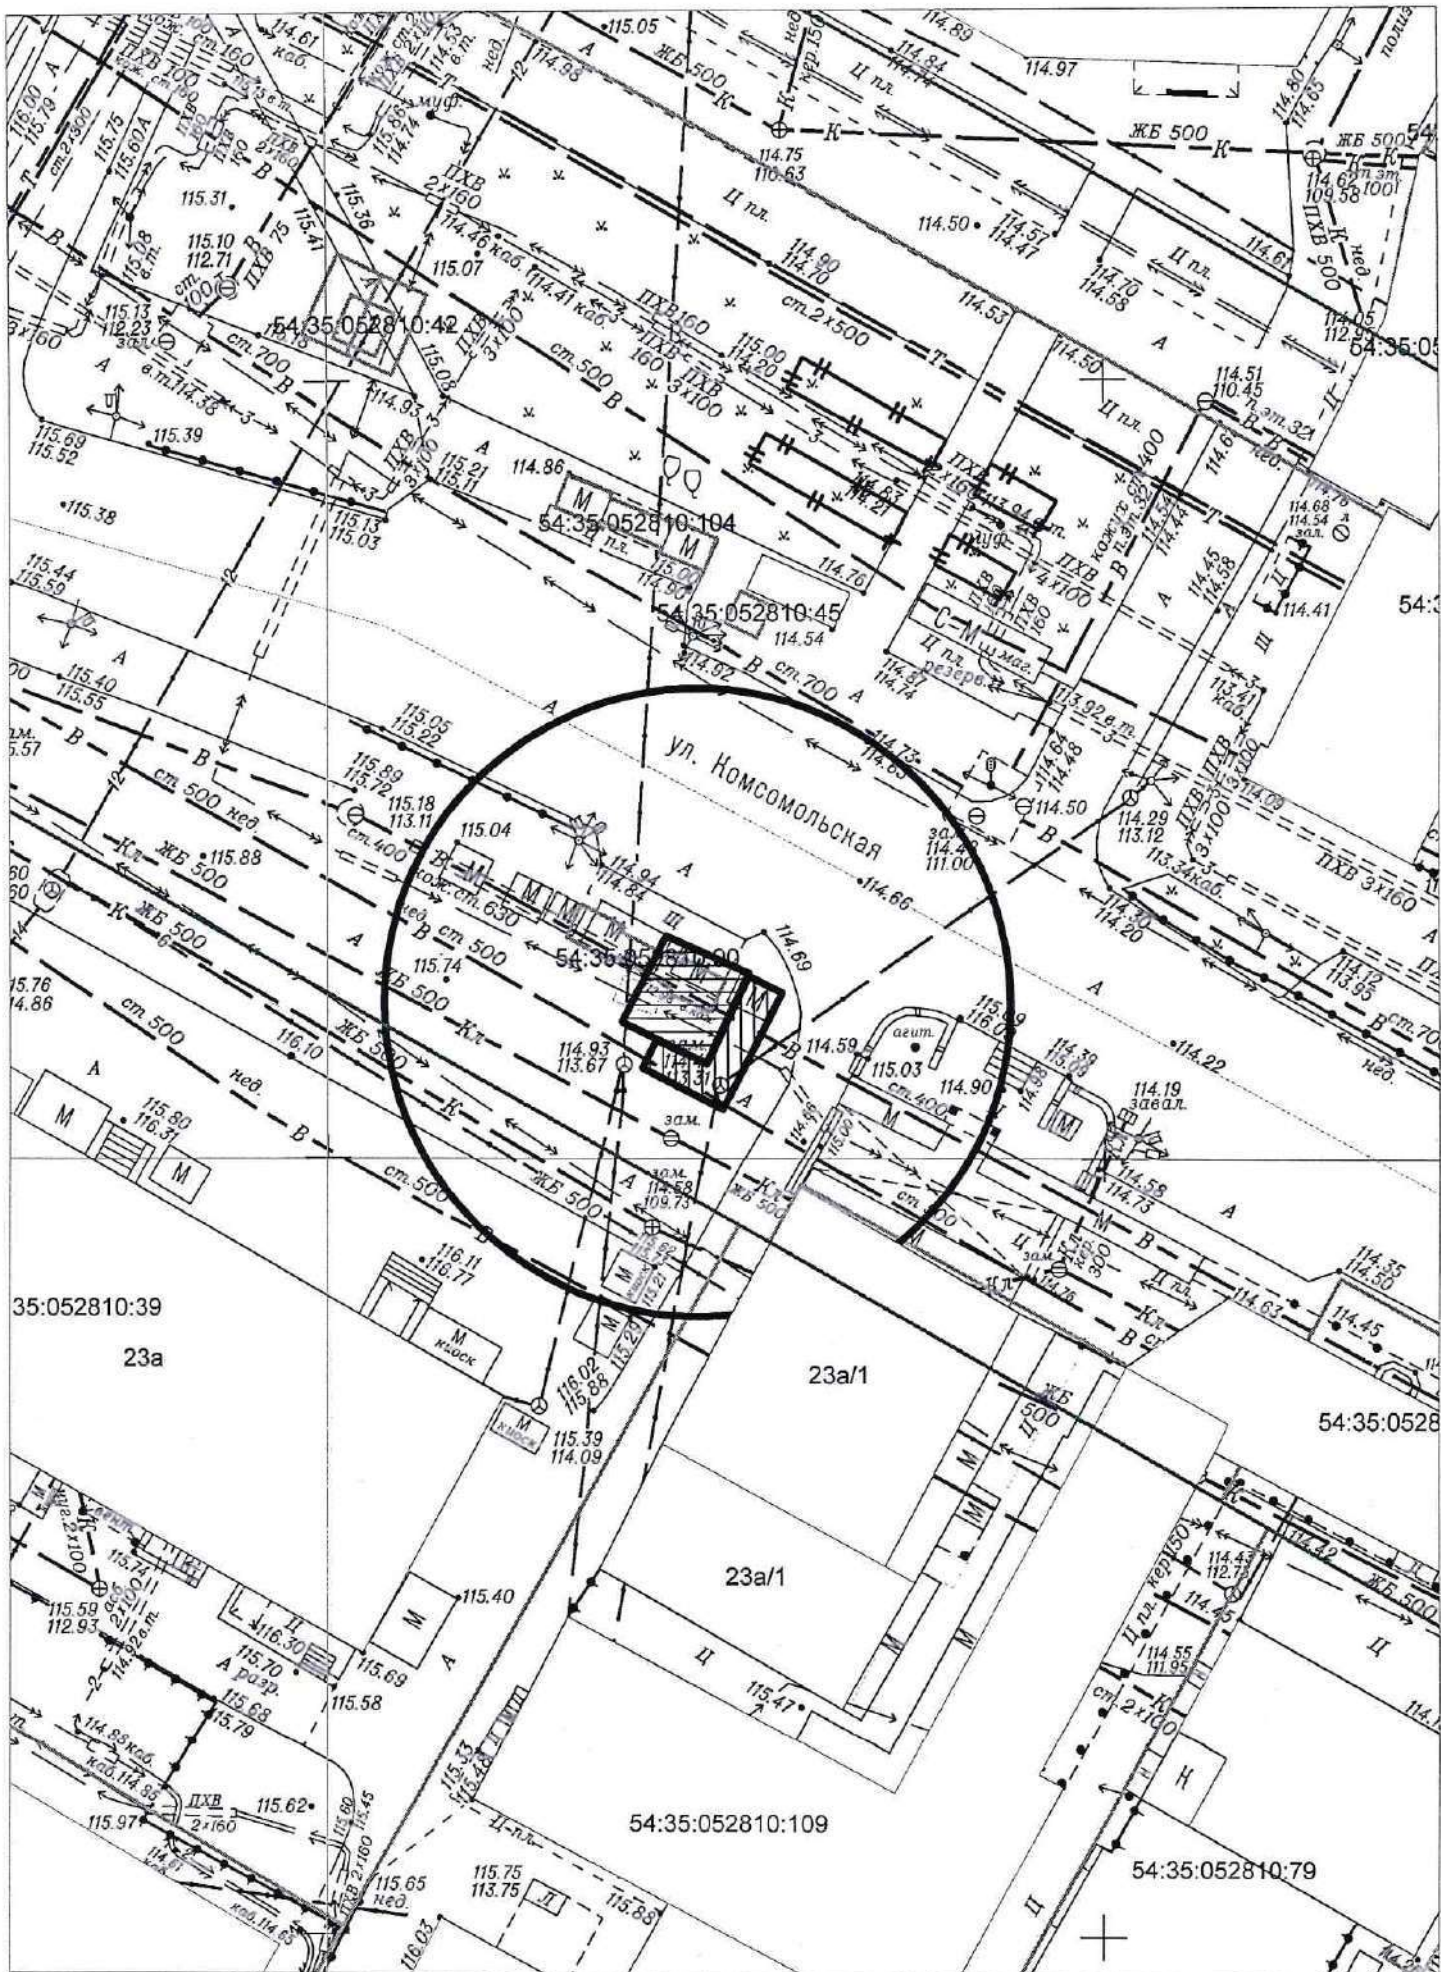

Карта-схема территории № 1766
по адресному ориентиру: ул. 25 лет Октября, (3)
на топографическом плане в масштабе М 1:500

Карта-схема территории № 1767
по адресному ориентиру ул. Комсомольская, (23а)
Масштаб М1:500

Карта-схема территории № 1770
по адресному ориентиру ул. Комсомольская, (16)
Масштаб М1:500

Карта-схема территории № 1772
по адресному ориентиру ул. Комсомольская, (16)
Масштаб М1:500

Карта-схема территории № 1773
по адресному ориентиру ул. Комсомольская, (4)
Масштаб М1:500

Карта-схема территории № 1774
по адресному ориентиру 7-й гранатовый переулок, (13/1)
Масштаб М1:500

Карта-схема территории № 1775
по адресному ориентиру ул. Комсомольская, (23а/1)
Масштаб М1:500

Карта-схема территории № 1778
по адресному ориентиру: ул. Седова, (90)
на топографическом плане в масштабе М 1:500

Карта – схема территории № 1781

по адресному ориентиру: ул. Петухова, (69/26)

на топографическом плане М 1:500

Карта-схема территории № 1784
по адресному ориентиру улица Федосеева, (3)
на топографическом плане М 1:500