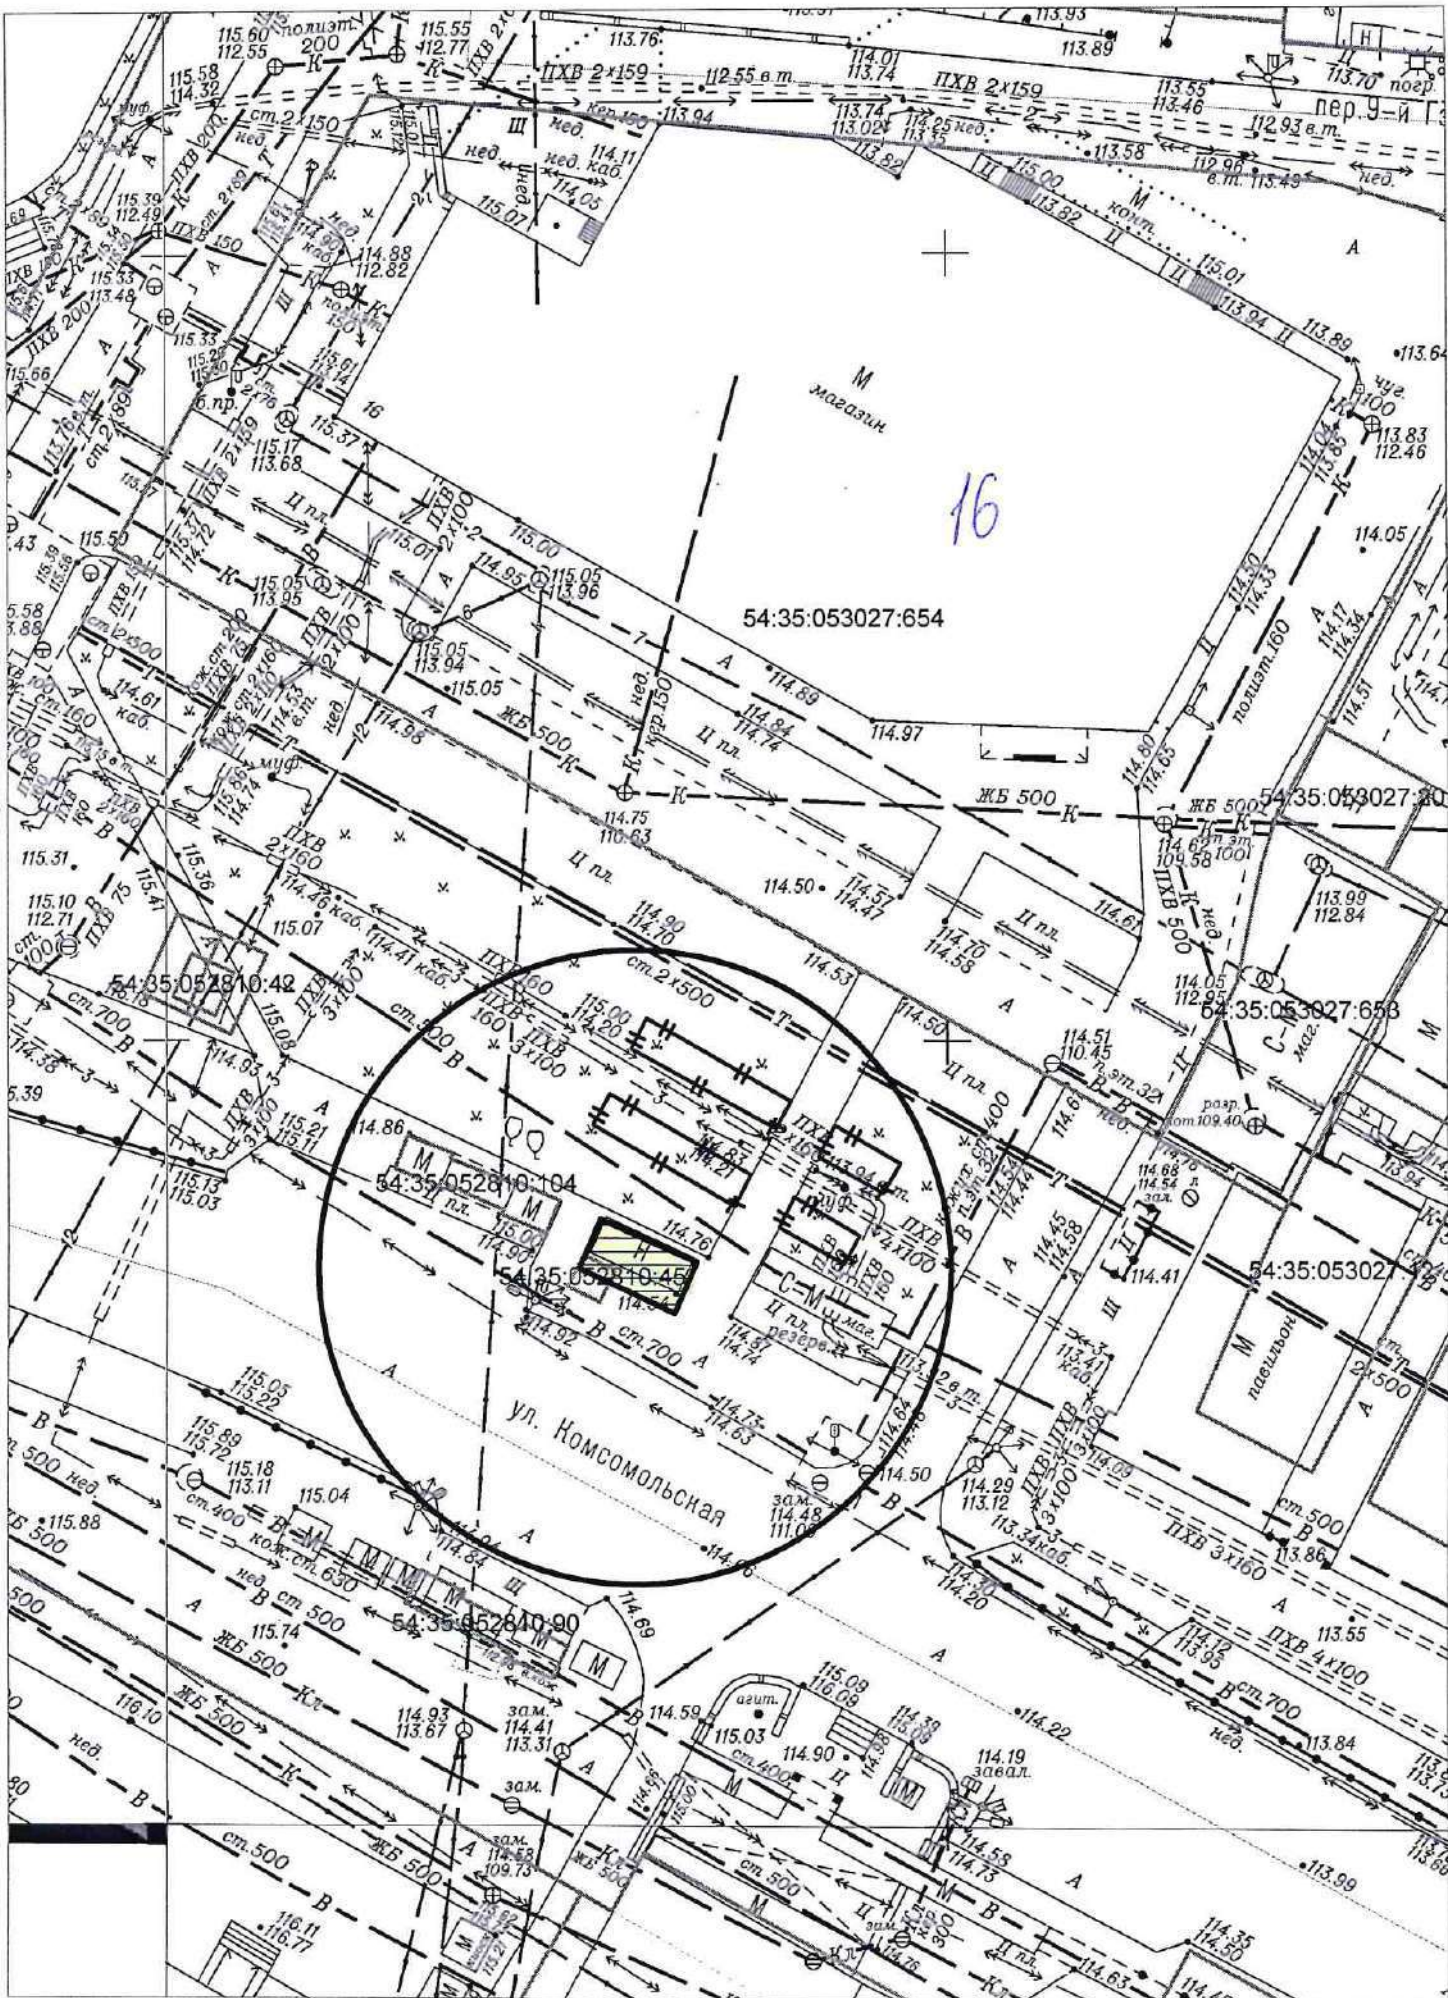

Карта-схема территории № 1766
по адресному ориентиру: ул. 25 лет Октября, (3)
на топографическом плане в масштабе М 1:500

Карта-схема территории № 1767
по адресному ориентиру ул. Комсомольская, (23а)
Масштаб М1:500

Карта-схема территории № 1770
по адресному ориентиру ул. Комсомольская, (16)
Масштаб М1:500

Карта-схема территории № 1772
по адресному ориентиру ул. Комсомольская, (16)
Масштаб М1:500

Карта-схема территории № 1773
по адресному ориентиру ул. Комсомольская, (4)
Масштаб М1:500

Карта-схема территории № 1774
по адресному ориентиру 7-й гранатовый переулок, (13/1)
Масштаб М1:500

Карта-схема территории № 1775
по адресному ориентиру ул. Комсомольская, (23а/1)
Масштаб М1:500

Карта-схема территории № 1778
по адресному ориентиру: ул. Седова, (90)
на топографическом плане в масштабе М 1:500

Карта – схема территории № 1781

по адресному ориентиру: ул. Петухова, (69/26)

на топографическом плане М 1:500

Карта-схема территории № 1784
по адресному ориентиру улица Федосеева, (3)
на топографическом плане М 1:500