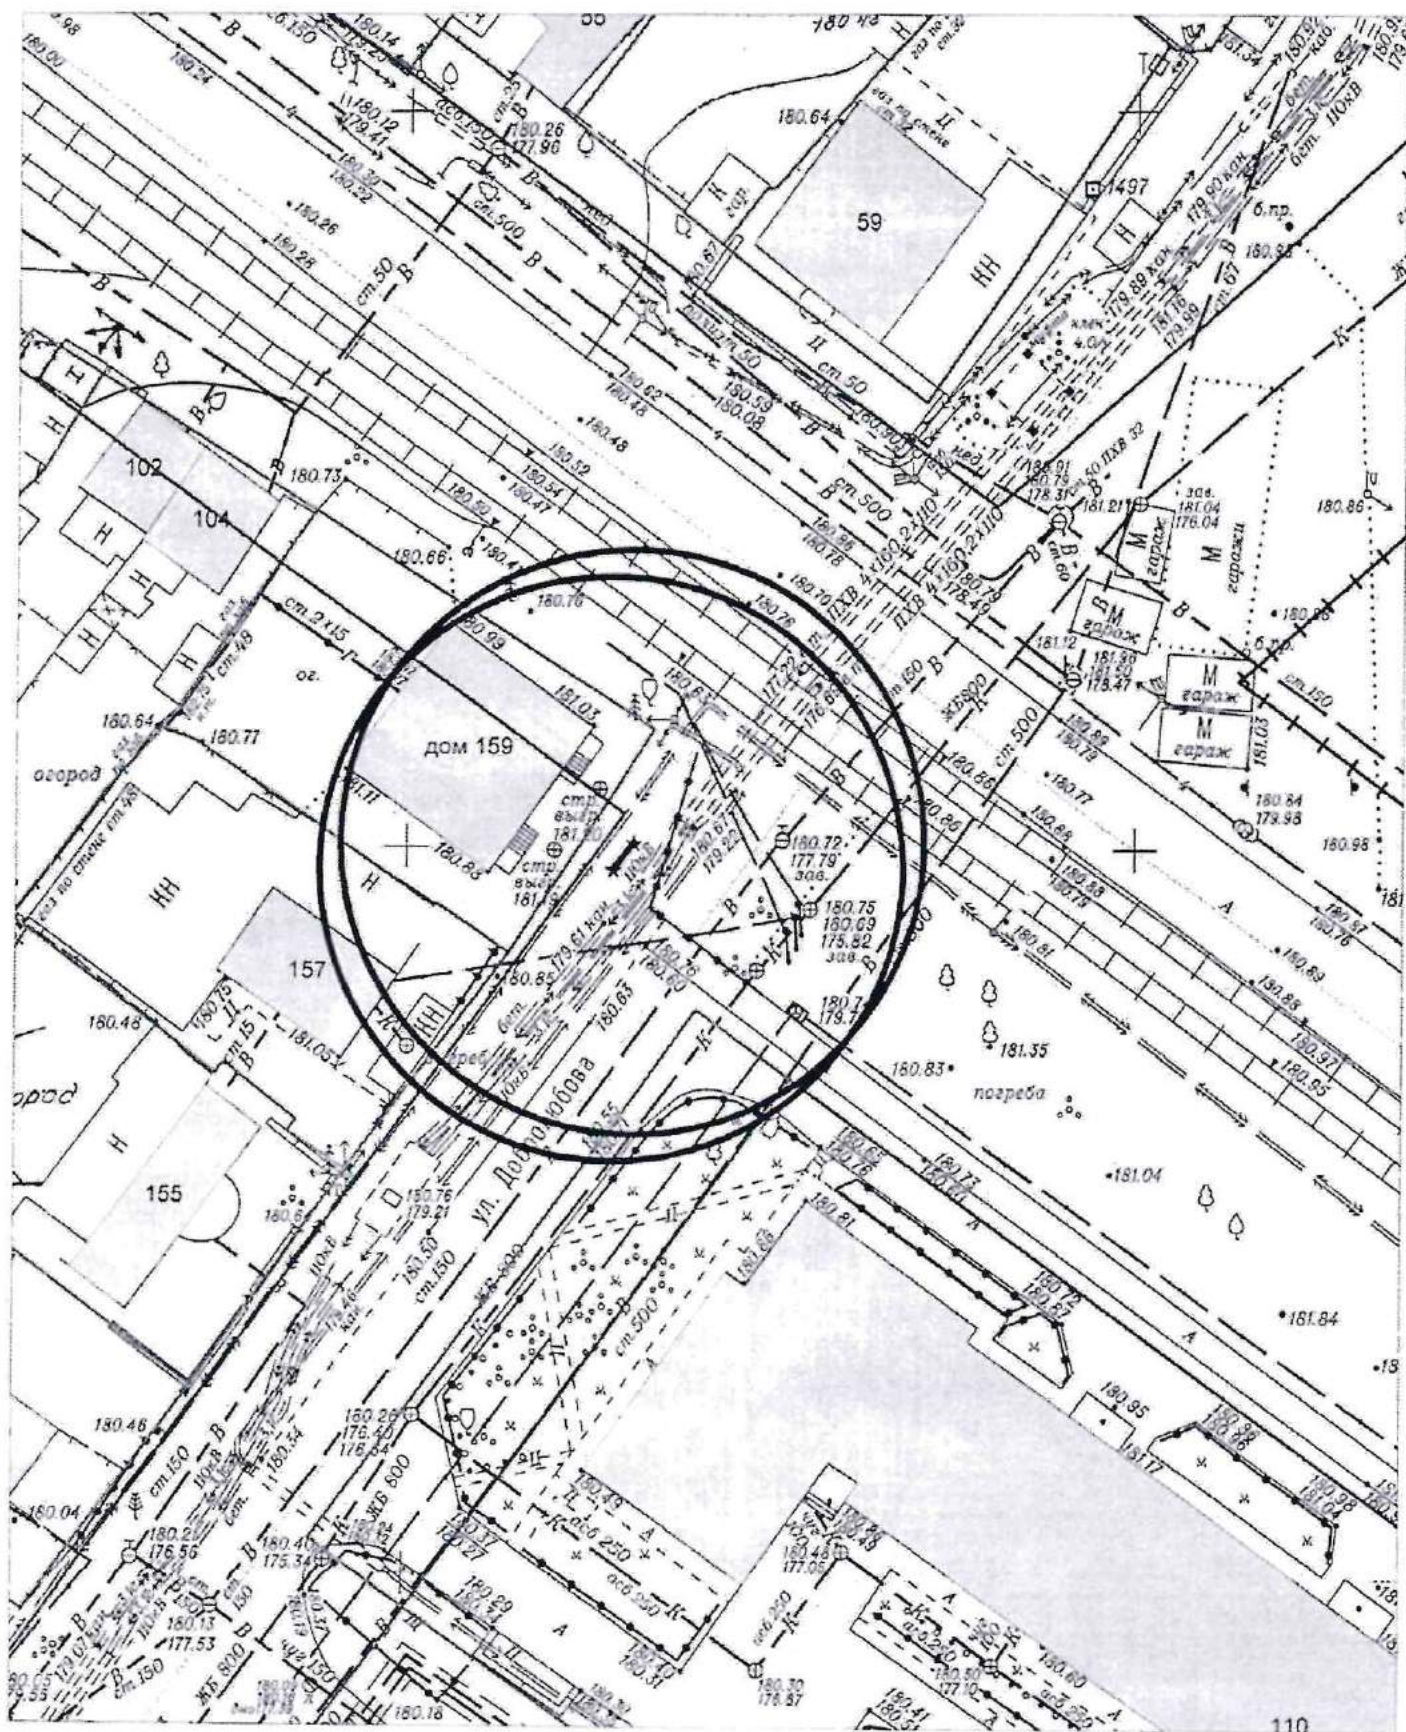

Карта-схема территории № 1621
по адресному ориентиру улица Выборная, (131/2)
на топографическом плане М 1:1000

Карта-схема территории № 1622
по адресному ориентиру улица Выборная, (131/2)
на топографическом плане М 1:1000

Карта-схема территории № 1624
По адресному ориентиру улица Добролюбова 159
На топографическом плане М 1:500

Карта-схема территории № 1627

по адресному ориентиру: ул. Невельского

на топографическом плане М 1:500

Карта-схема территории № 1632

по адресному ориентиру: ул. Невельского

на топографическом плане М 1:500

Карта-схема территории № 1634

по адресному ориентиру: ул. Невельского

на топографическом плане М 1:500

Карта-схема территории № 1635

по адресному ориентиру: ул. Невельского

на топографическом плане М 1:500

Карта – схема территории № 1636

по адресному ориентиру: ул. Зорге, (118)

на топографическом плане М 1:500