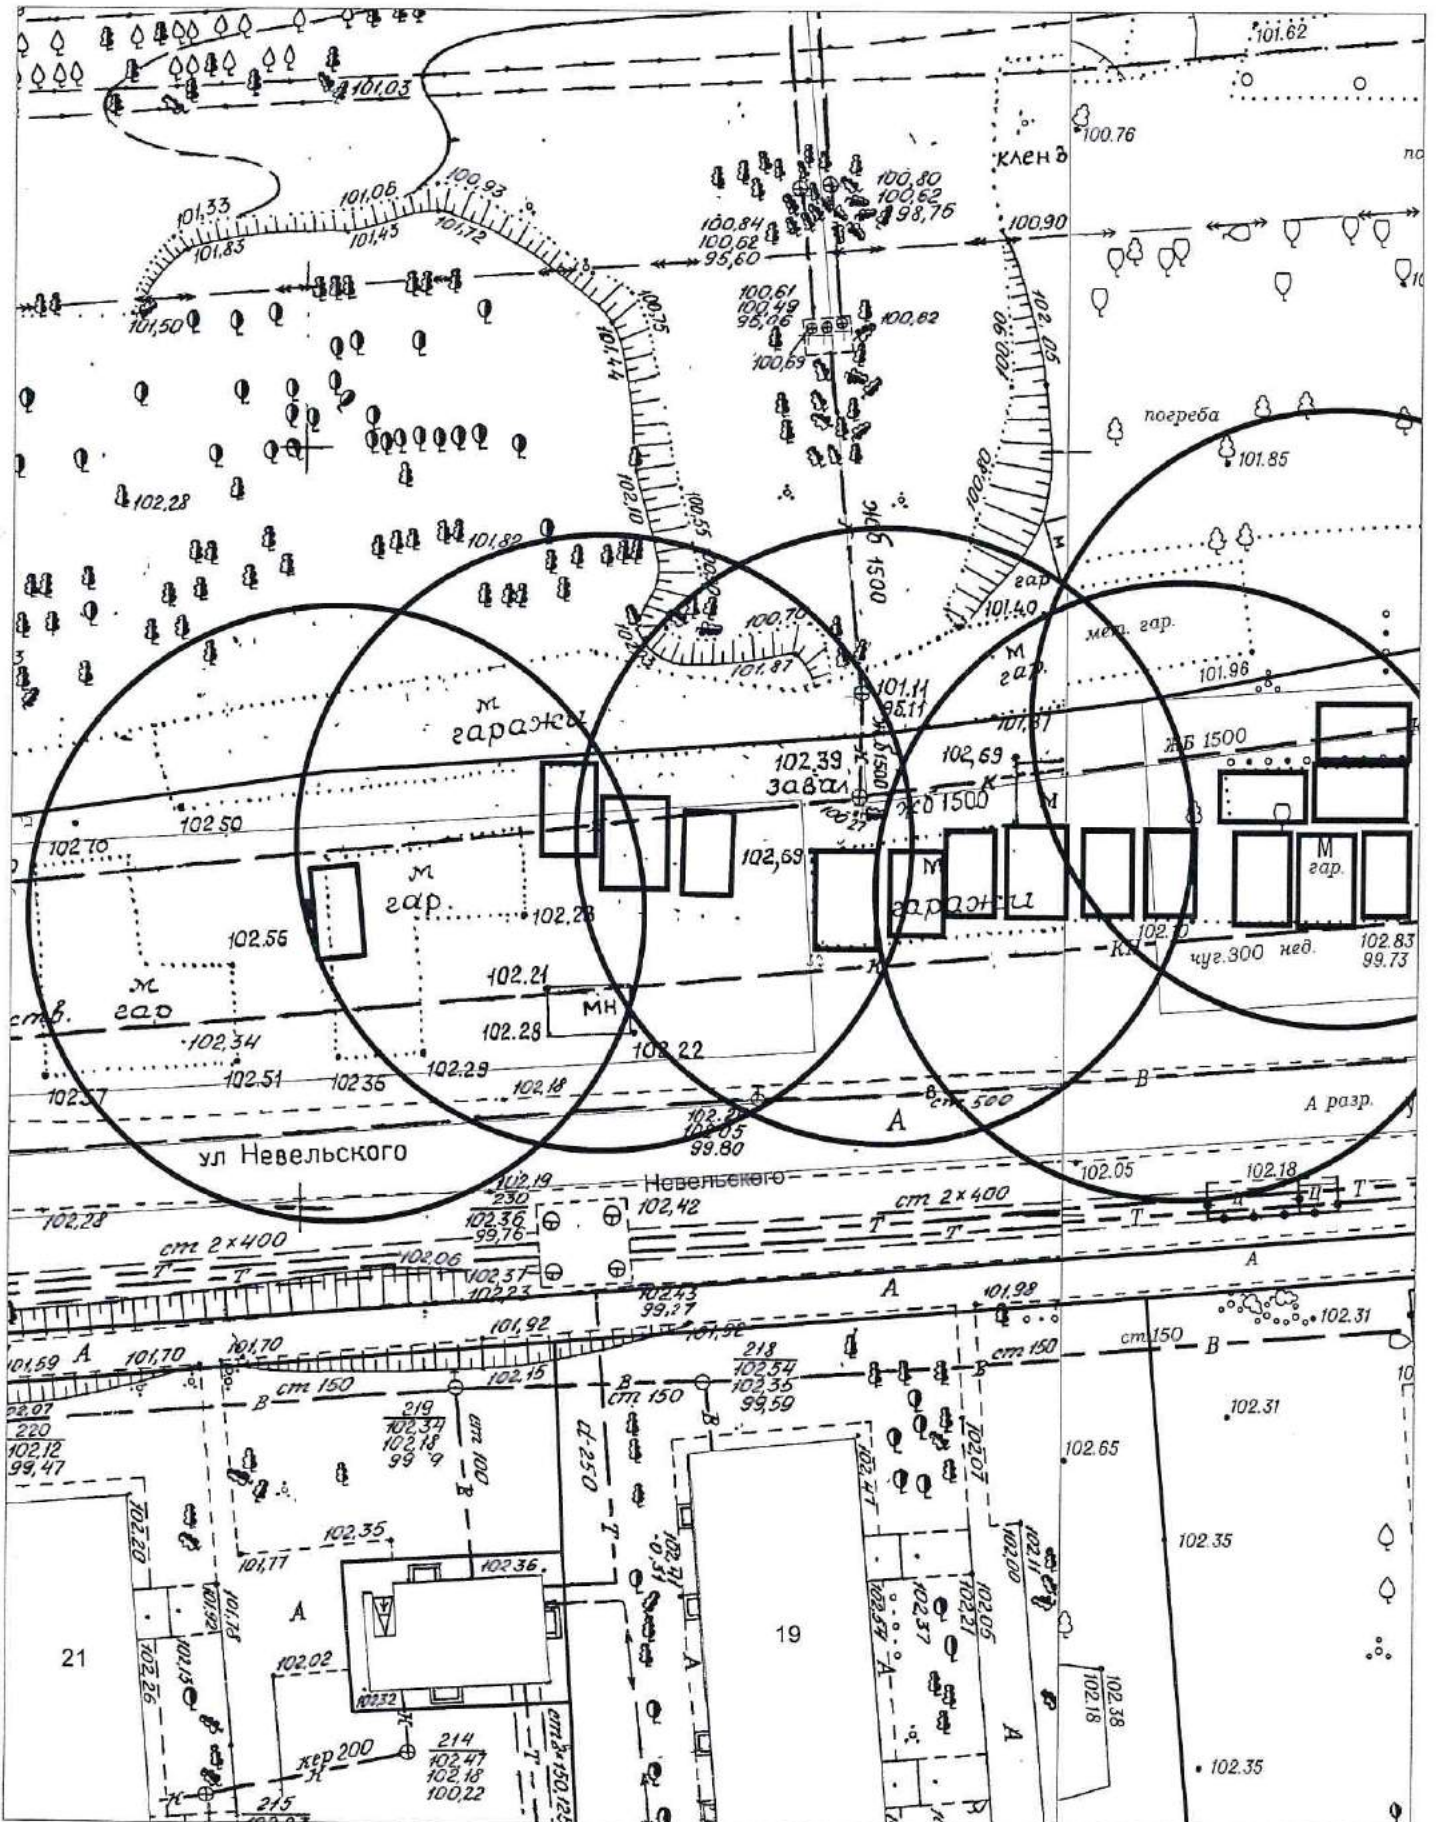

Карта-схема территории № 1621
по адресному ориентиру улица Выборная, (131/2)
на топографическом плане М 1:1000

Карта-схема территории № 1622
по адресному ориентиру улица Выборная, (131/2)
на топографическом плане М 1:1000

Карта-схема территории № 1624
По адресному ориентиру улица Добролюбова 159
На топографическом плане М 1:500

Карта-схема территории № 1627

по адресному ориентиру: ул. Невельского

на топографическом плане М 1:500

Карта-схема территории № 1632

по адресному ориентиру: ул. Невельского

на топографическом плане М 1:500

Карта-схема территории № 1634

по адресному ориентиру: ул. Невельского

на топографическом плане М 1:500

Карта-схема территории № 1635

по адресному ориентиру: ул. Невельского

на топографическом плане М 1:500

Карта – схема территории № 1636

по адресному ориентиру: ул. Зорге, (118)

на топографическом плане М 1:500