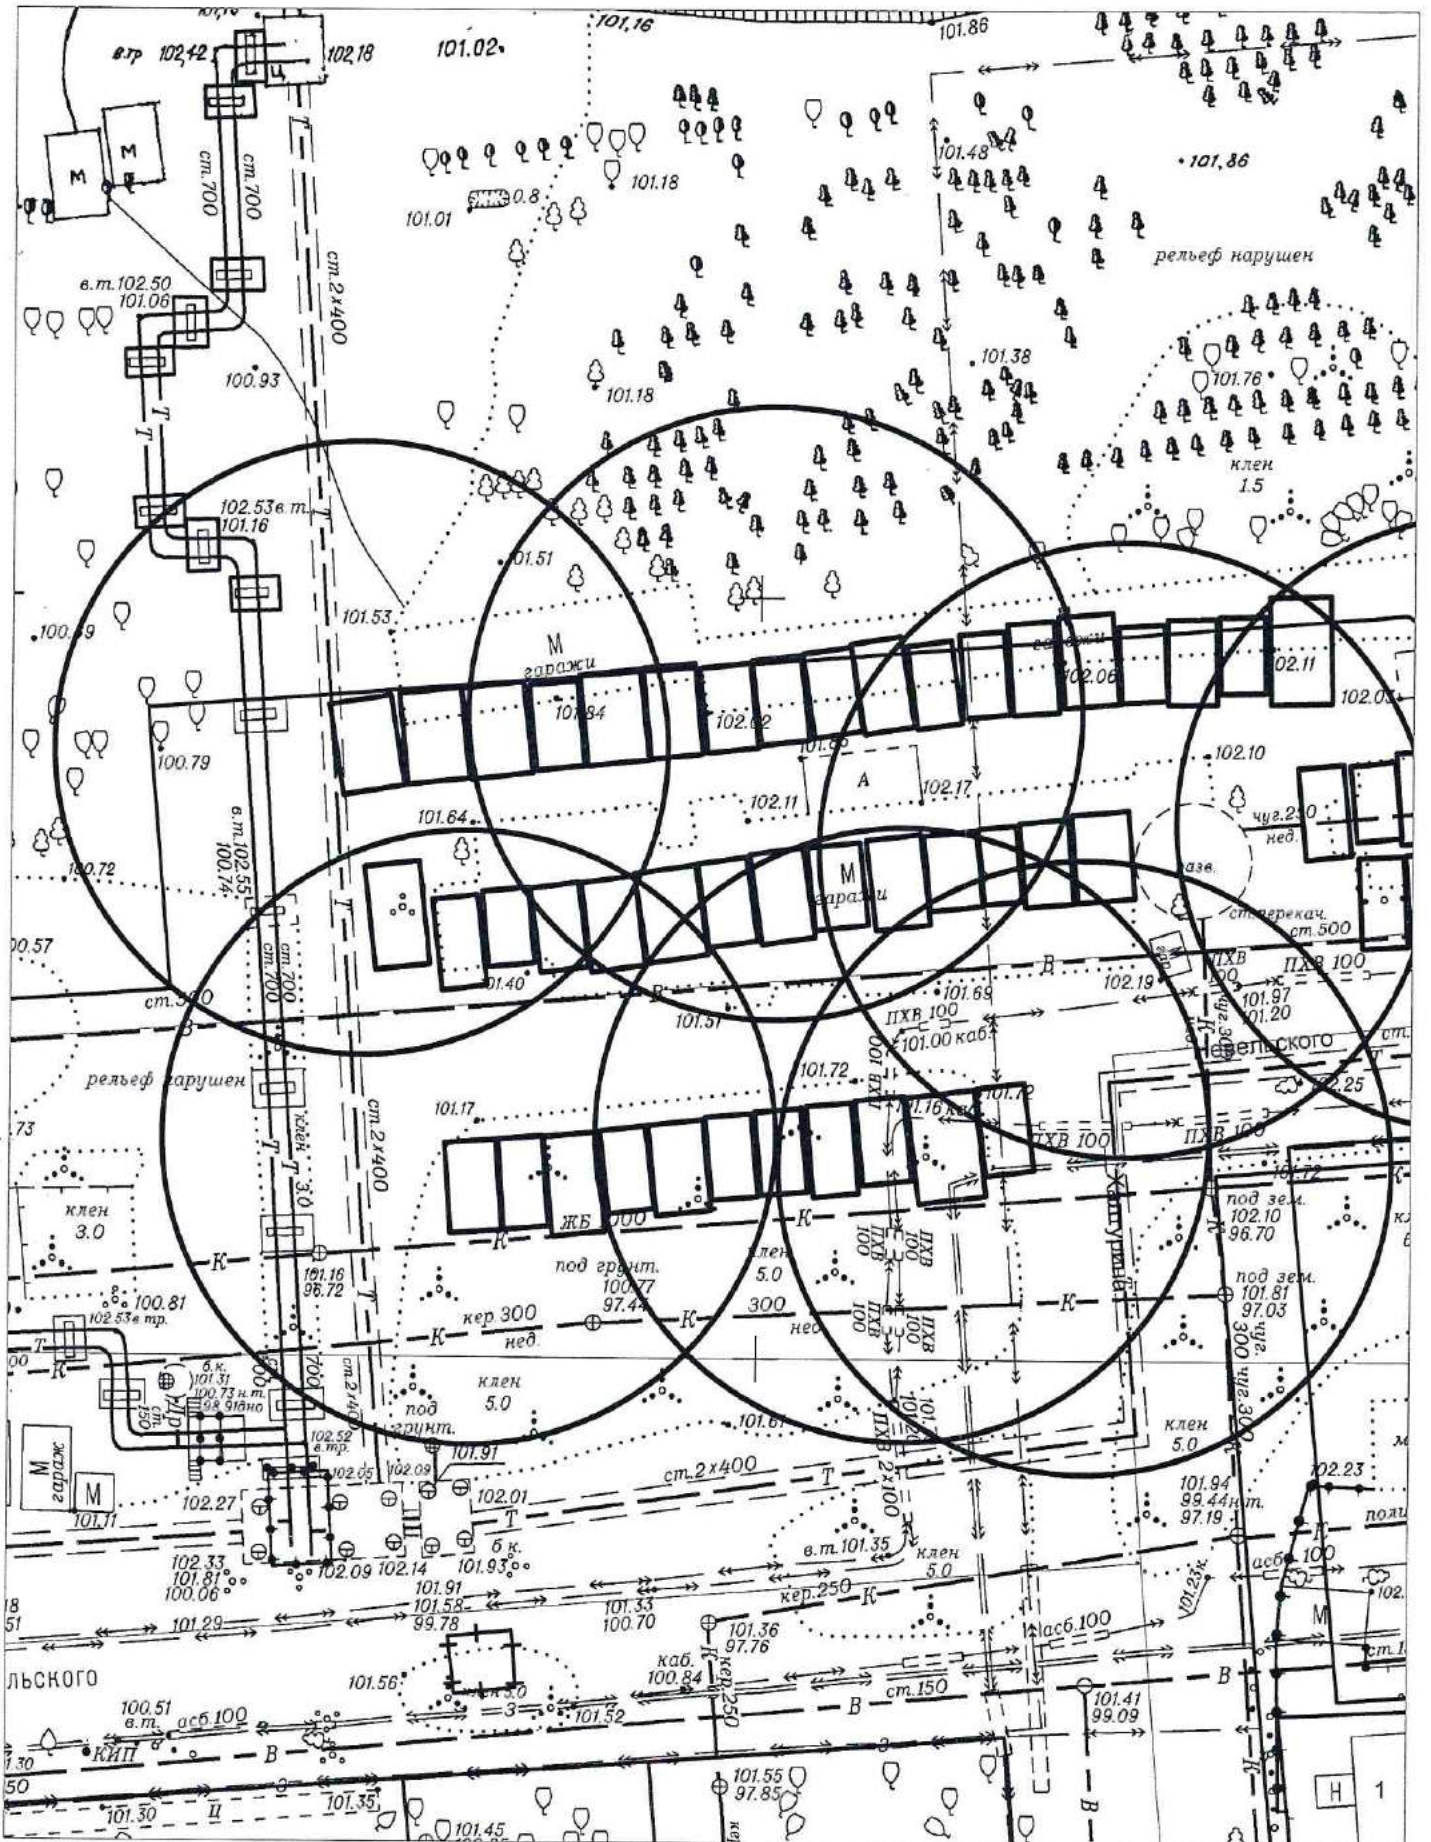

Карта-схема территории № 1621
по адресному ориентиру улица Выборная, (131/2)
на топографическом плане М 1:1000

Карта-схема территории № 1622
по адресному ориентиру улица Выборная, (131/2)
на топографическом плане М 1:1000

Карта-схема территории № 1624
По адресному ориентиру улица Добролюбова 159
На топографическом плане М 1:500

Карта-схема территории № 1627

по адресному ориентиру: ул. Невельского

на топографическом плане М 1:500

Карта-схема территории № 1632

по адресному ориентиру: ул. Невельского

на топографическом плане М 1:500

Карта-схема территории № 1634

по адресному ориентиру: ул. Невельского

на топографическом плане М 1:500

Карта-схема территории № 1635

по адресному ориентиру: ул. Невельского

на топографическом плане М 1:500

Карта – схема территории № 1636

по адресному ориентиру: ул. Зорге, (118)

на топографическом плане М 1:500