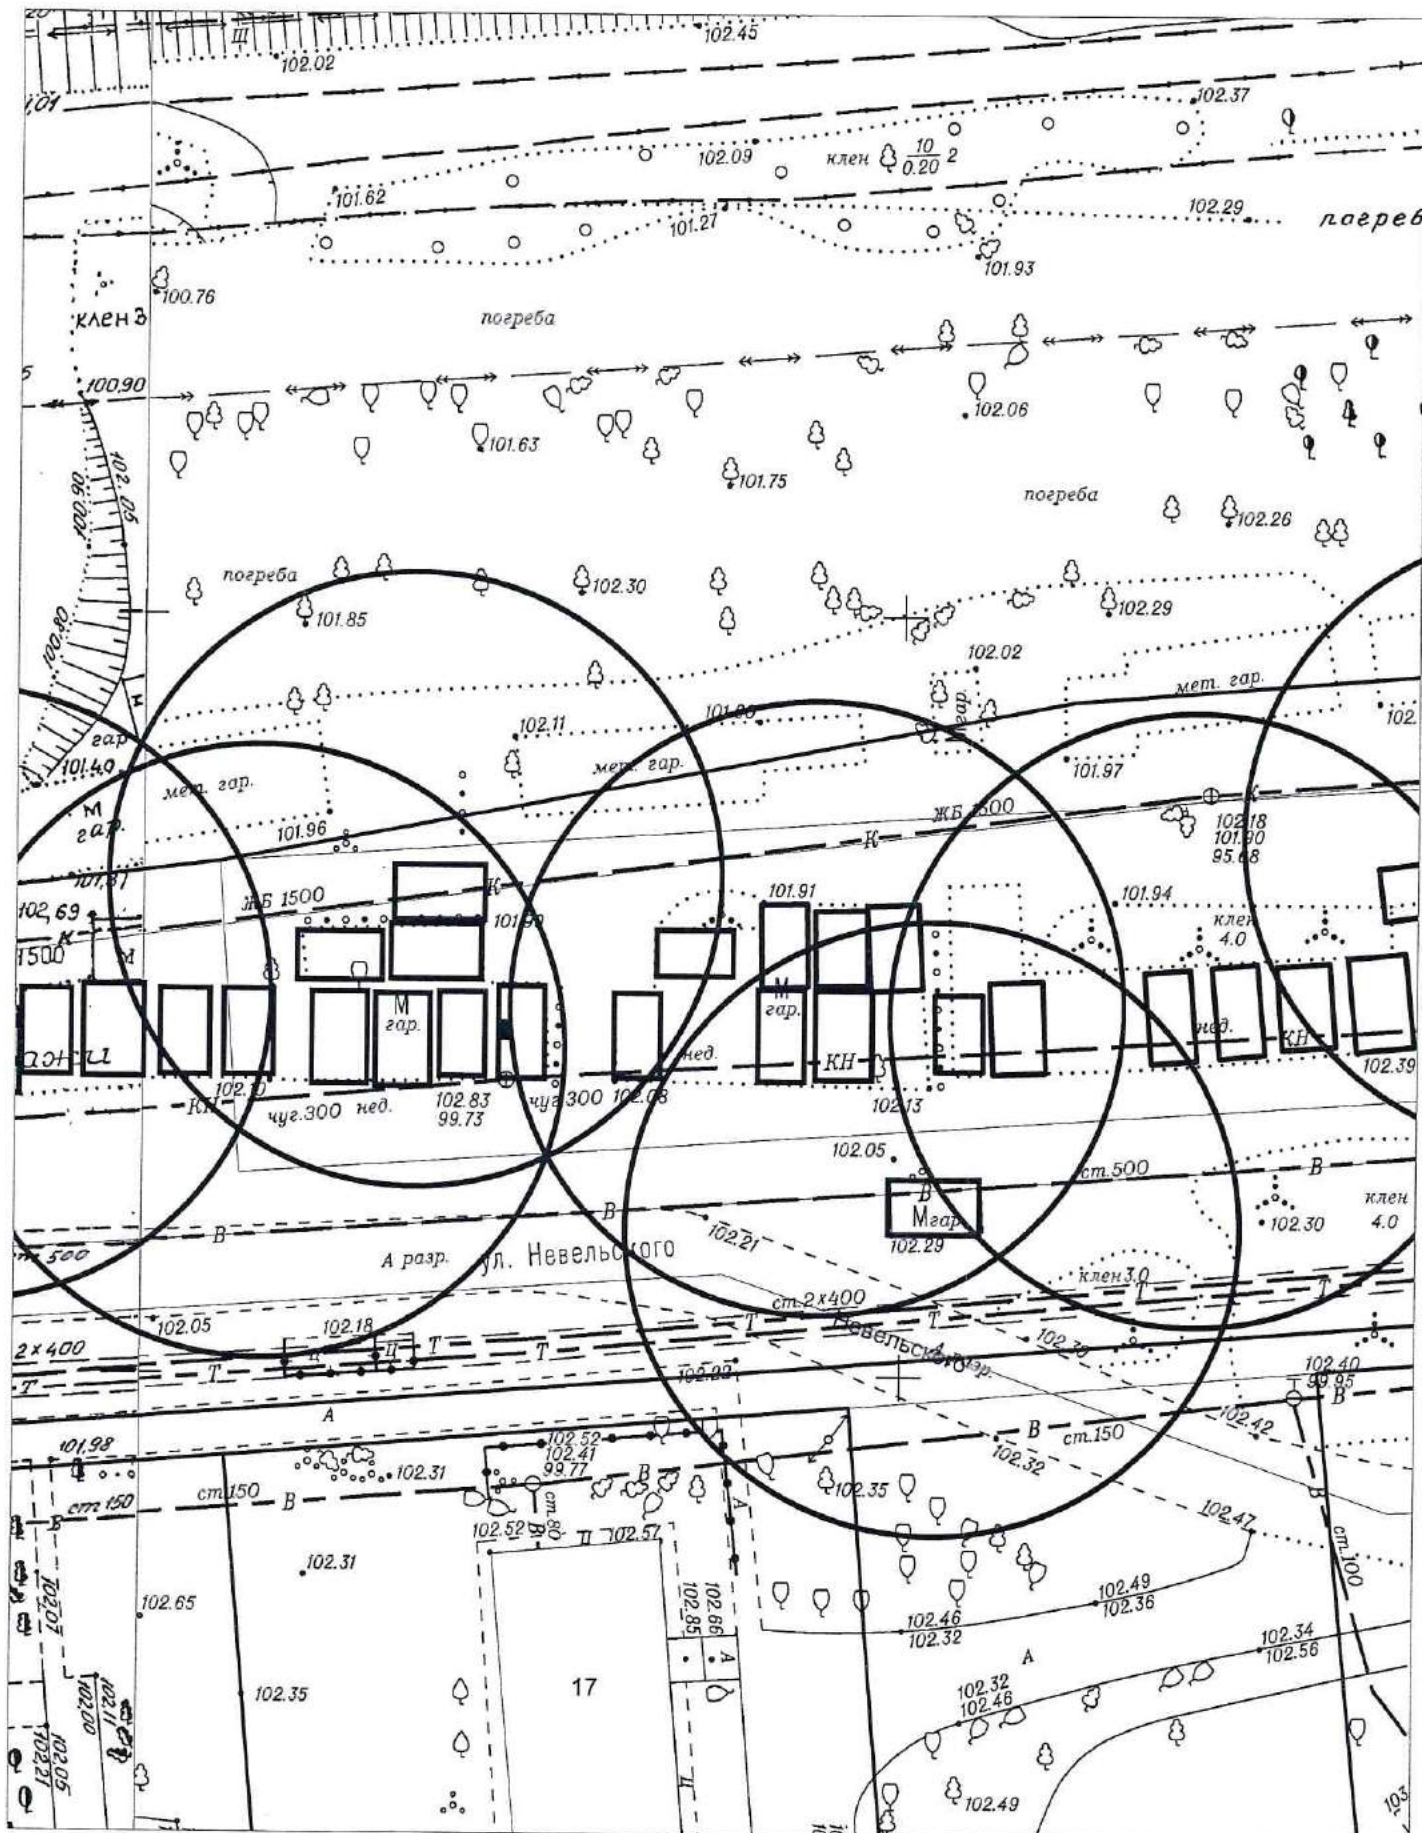

Карта-схема территории № 1621
по адресному ориентиру улица Выборная, (131/2)
на топографическом плане М 1:1000

Карта-схема территории № 1622
по адресному ориентиру улица Выборная, (131/2)
на топографическом плане М 1:1000

Карта-схема территории № 1624
По адресному ориентиру улица Добролюбова 159
На топографическом плане М 1:500

Карта-схема территории № 1627

по адресному ориентиру: ул. Невельского

на топографическом плане М 1:500

Карта-схема территории № 1632

по адресному ориентиру: ул. Невельского

на топографическом плане М 1:500

Карта-схема территории № 1634

по адресному ориентиру: ул. Невельского

на топографическом плане М 1:500

Карта-схема территории № 1635

по адресному ориентиру: ул. Невельского

на топографическом плане М 1:500

Карта – схема территории № 1636

по адресному ориентиру: ул. Зорге, (118)

на топографическом плане М 1:500