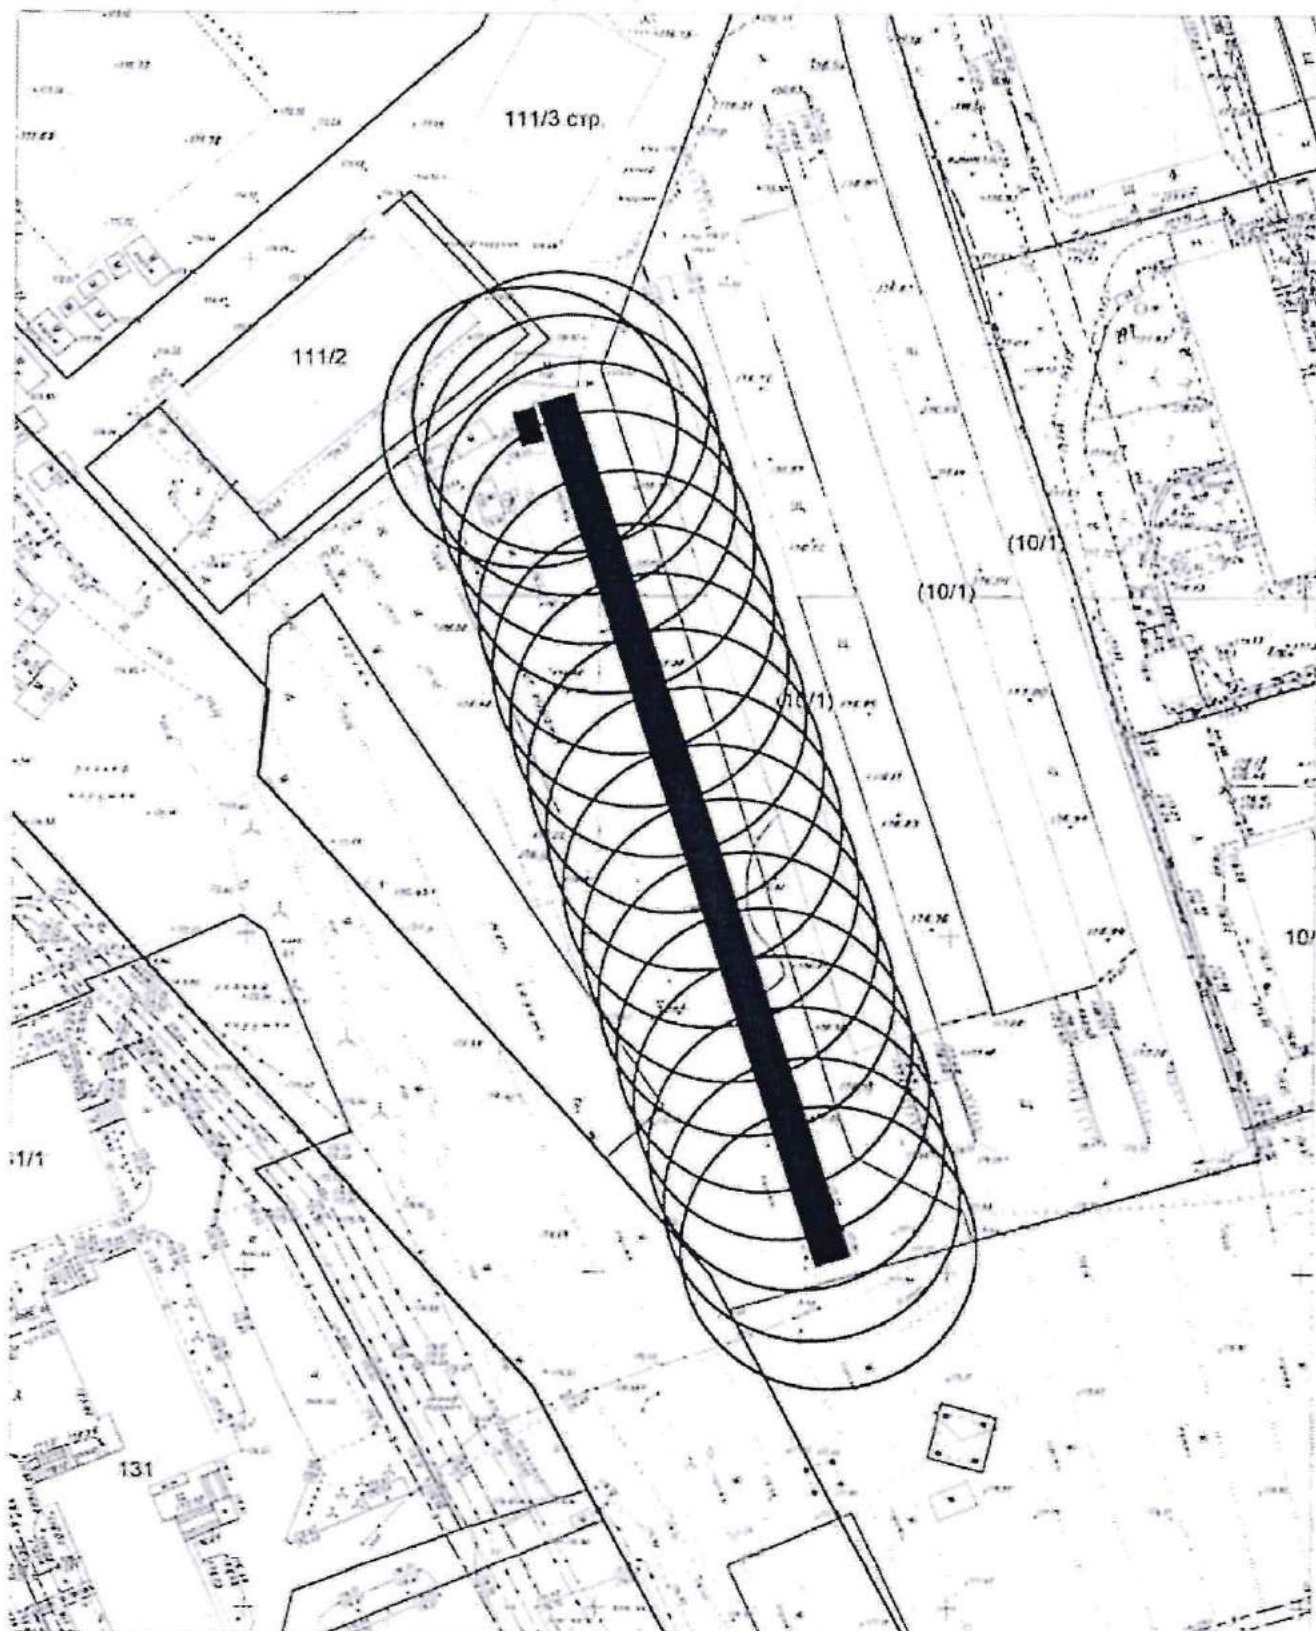

Карта-схема территории № 1621
по адресному ориентиру улица Выборная, (131/2)
на топографическом плане М 1:1000

Карта-схема территории № 1622
по адресному ориентиру улица Выборная, (131/2)
на топографическом плане М 1:1000

Карта-схема территории № 1624
По адресному ориентиру улица Добролюбова 159
На топографическом плане М 1:500

Карта-схема территории № 1627

по адресному ориентиру: ул. Невельского

на топографическом плане М 1:500

Карта-схема территории № 1632

по адресному ориентиру: ул. Невельского

на топографическом плане М 1:500

Карта-схема территории № 1634

по адресному ориентиру: ул. Невельского

на топографическом плане М 1:500

Карта-схема территории № 1635

по адресному ориентиру: ул. Невельского

на топографическом плане М 1:500

Карта – схема территории № 1636

по адресному ориентиру: ул. Зорге, (118)

на топографическом плане М 1:500