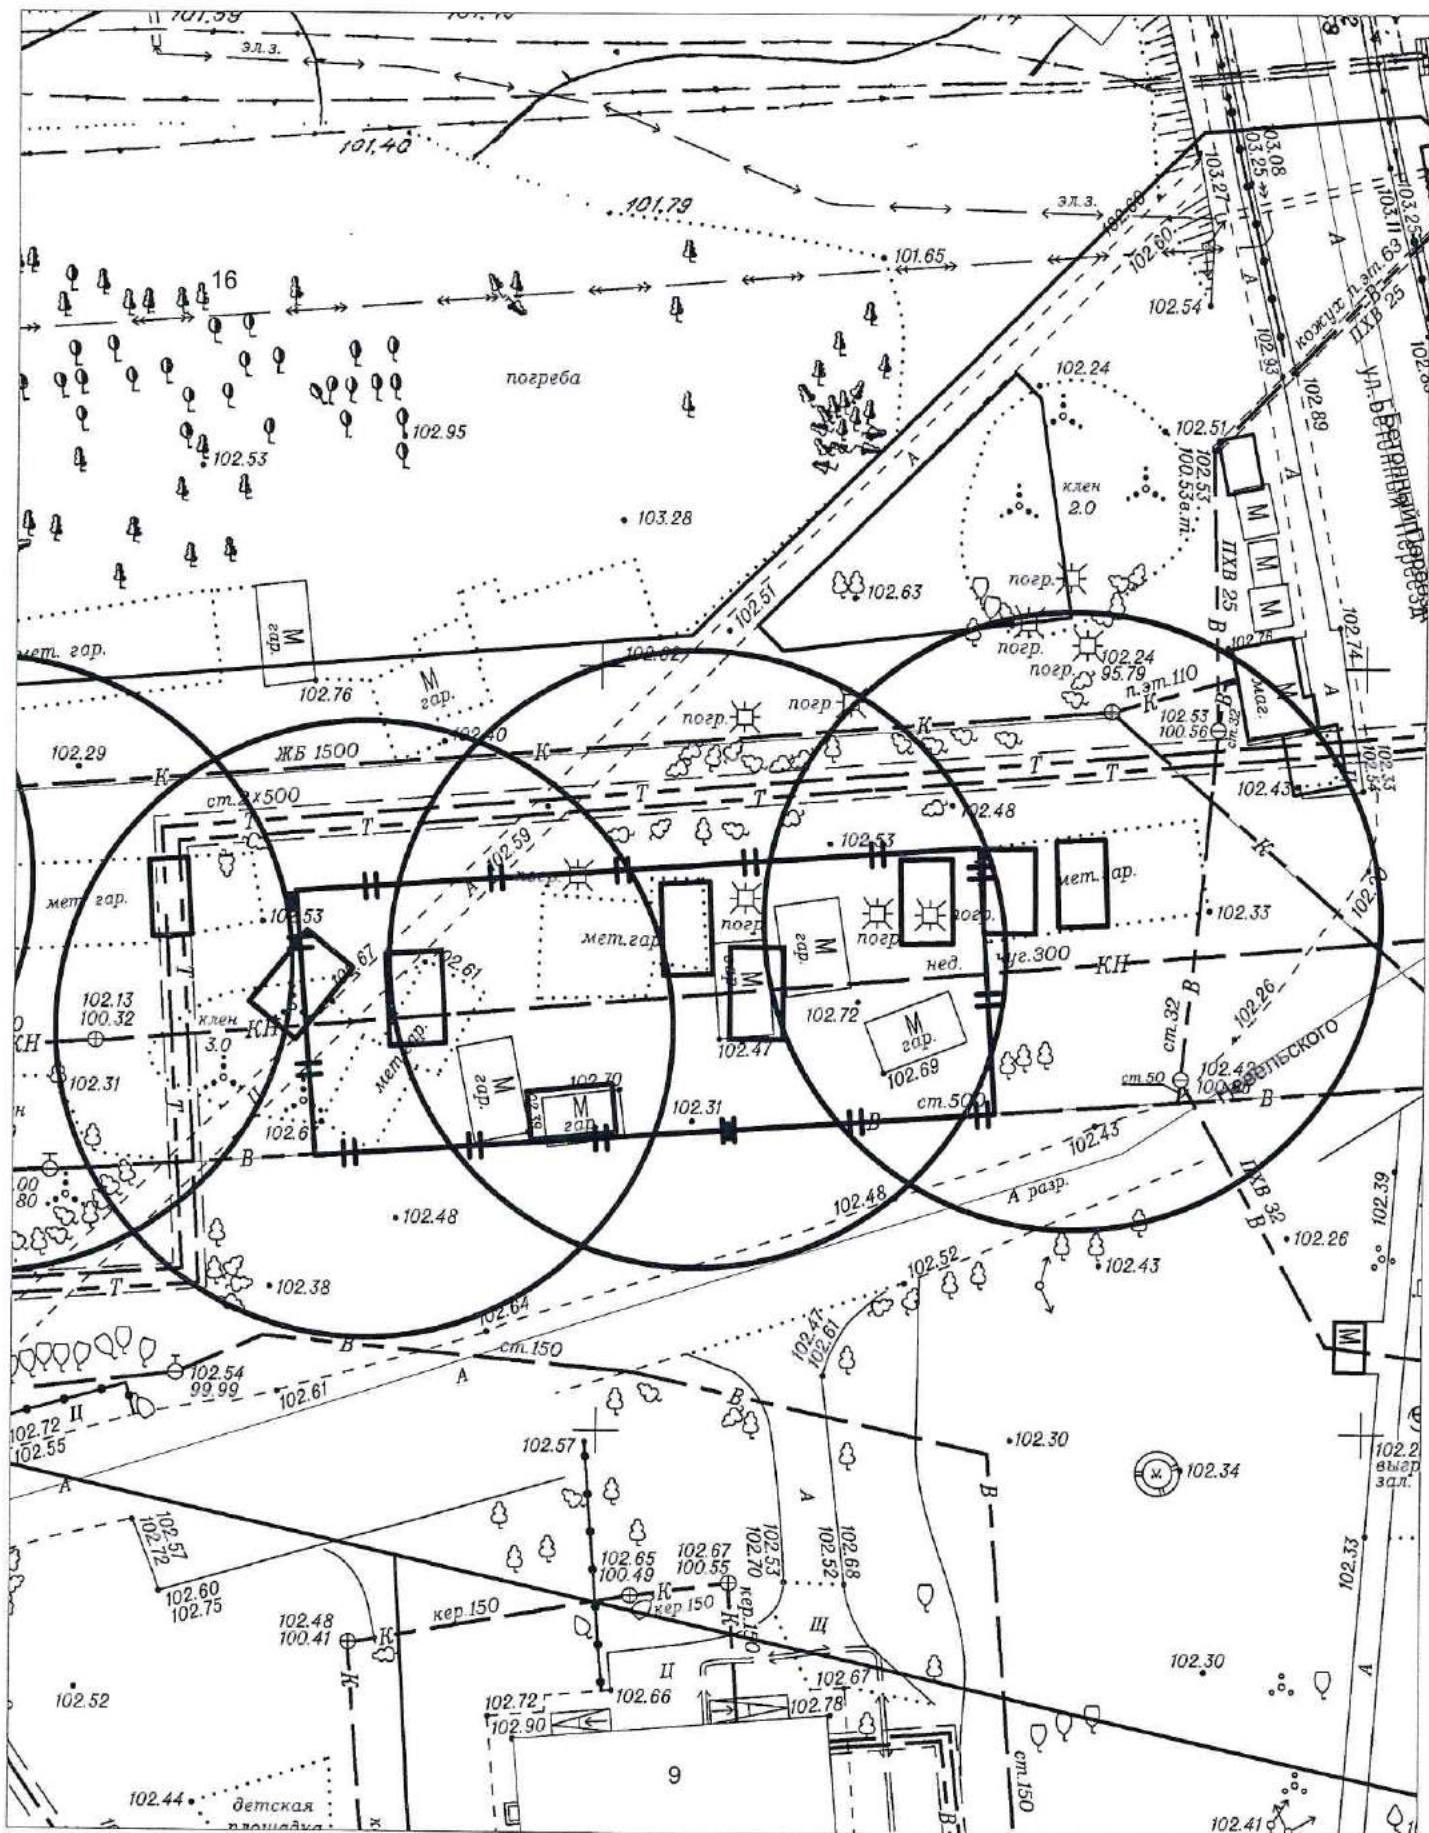

Карта-схема территории № 1621
по адресному ориентиру улица Выборная, (131/2)
на топографическом плане М 1:1000

Карта-схема территории № 1622
по адресному ориентиру улица Выборная, (131/2)
на топографическом плане М 1:1000

Карта-схема территории № 1624
По адресному ориентиру улица Добролюбова 159
На топографическом плане М 1:500

Карта-схема территории № 1627

по адресному ориентиру: ул. Невельского

на топографическом плане М 1:500

Карта-схема территории № 1632

по адресному ориентиру: ул. Невельского

на топографическом плане М 1:500

Карта-схема территории № 1634

по адресному ориентиру: ул. Невельского

на топографическом плане М 1:500

Карта-схема территории № 1635

по адресному ориентиру: ул. Невельского

на топографическом плане М 1:500

Карта – схема территории № 1636

по адресному ориентиру: ул. Зорге, (118)

на топографическом плане М 1:500