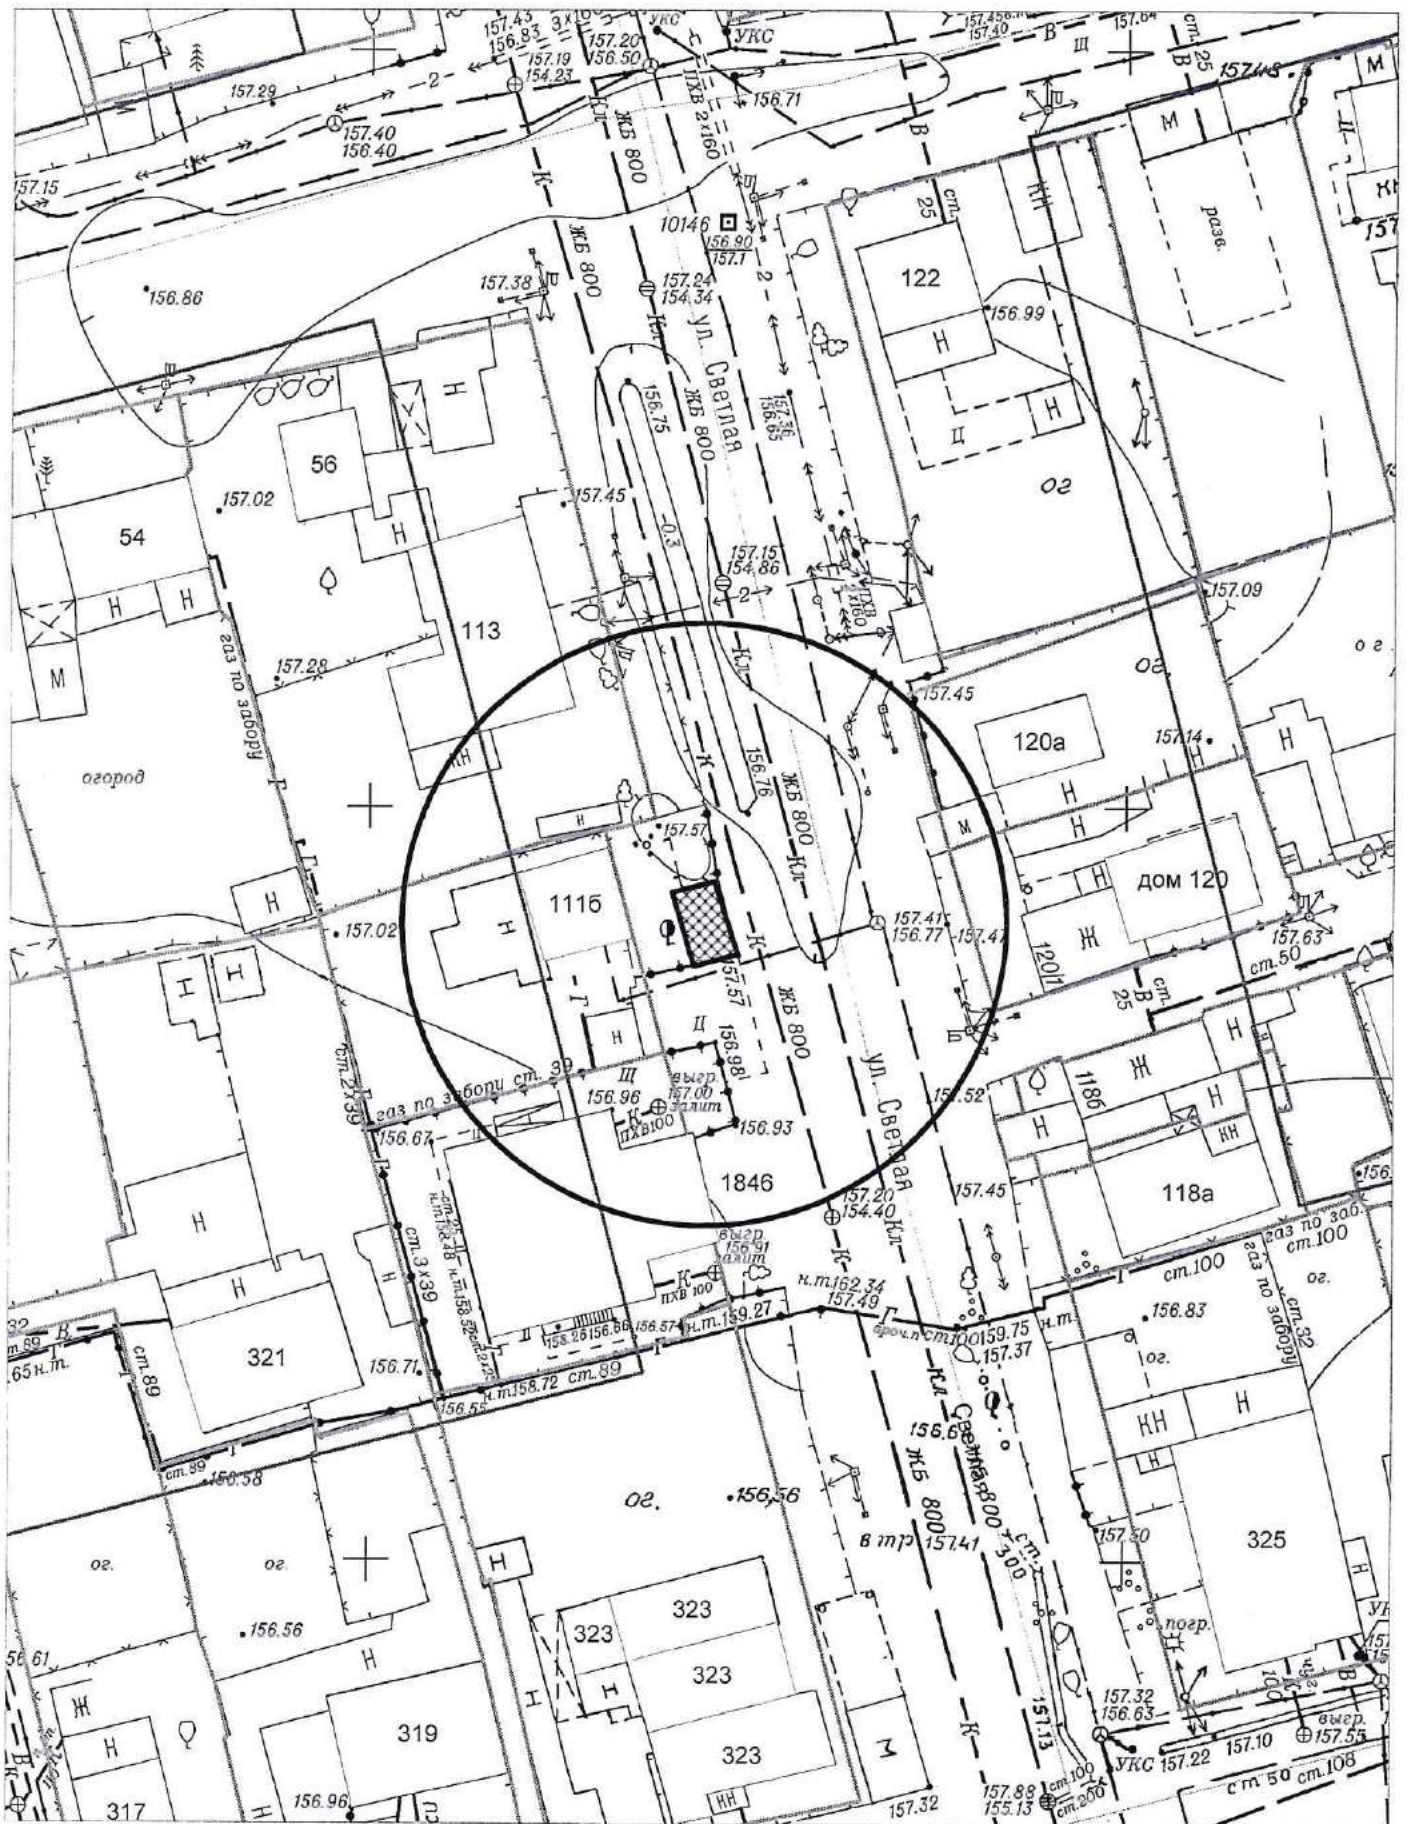

Карта-схема территории № 1576

по адресному ориентиру: ул. Виктора Звонарева, (1)

на топографическом плане в масштабе М 1:500

Карта-схема территории № 1578
по адресному ориентиру: ул. Поселковая, (44)
на топографическом плане в масштабе М 1:500

Карта-схема территории № 1579
по адресному ориентиру: г. Новосибирск, ул. Светлая, (1116)
на топографическом плане
М 1:500

Карта-схема территории № 1580
по адресному ориентиру: г. Новосибирск, ул. Светлая, (1116)
на топографическом плане
М 1:500

Карта-схема территории № 1587

по адресному ориентиру: ул. Широкая

на топографическом плане М 1:500

11/2010

Карта - схема территории № 1589
по адресному ориентиру: ул. Петухова, (152/1)
М1:700

Карта-схема территории № 1590
по адресному ориентиру улица 2-я Обская, (69)
на топографическом плане М 1:500

Карта-схема территории № 1592
По адресному ориентиру улица Большевикская (54а)
На топографическом плане М 1:500

Карта - схема территории № 1595
по адресному ориентиру улица ул. Виллойская, (25)
на топографическом плане М 1:500