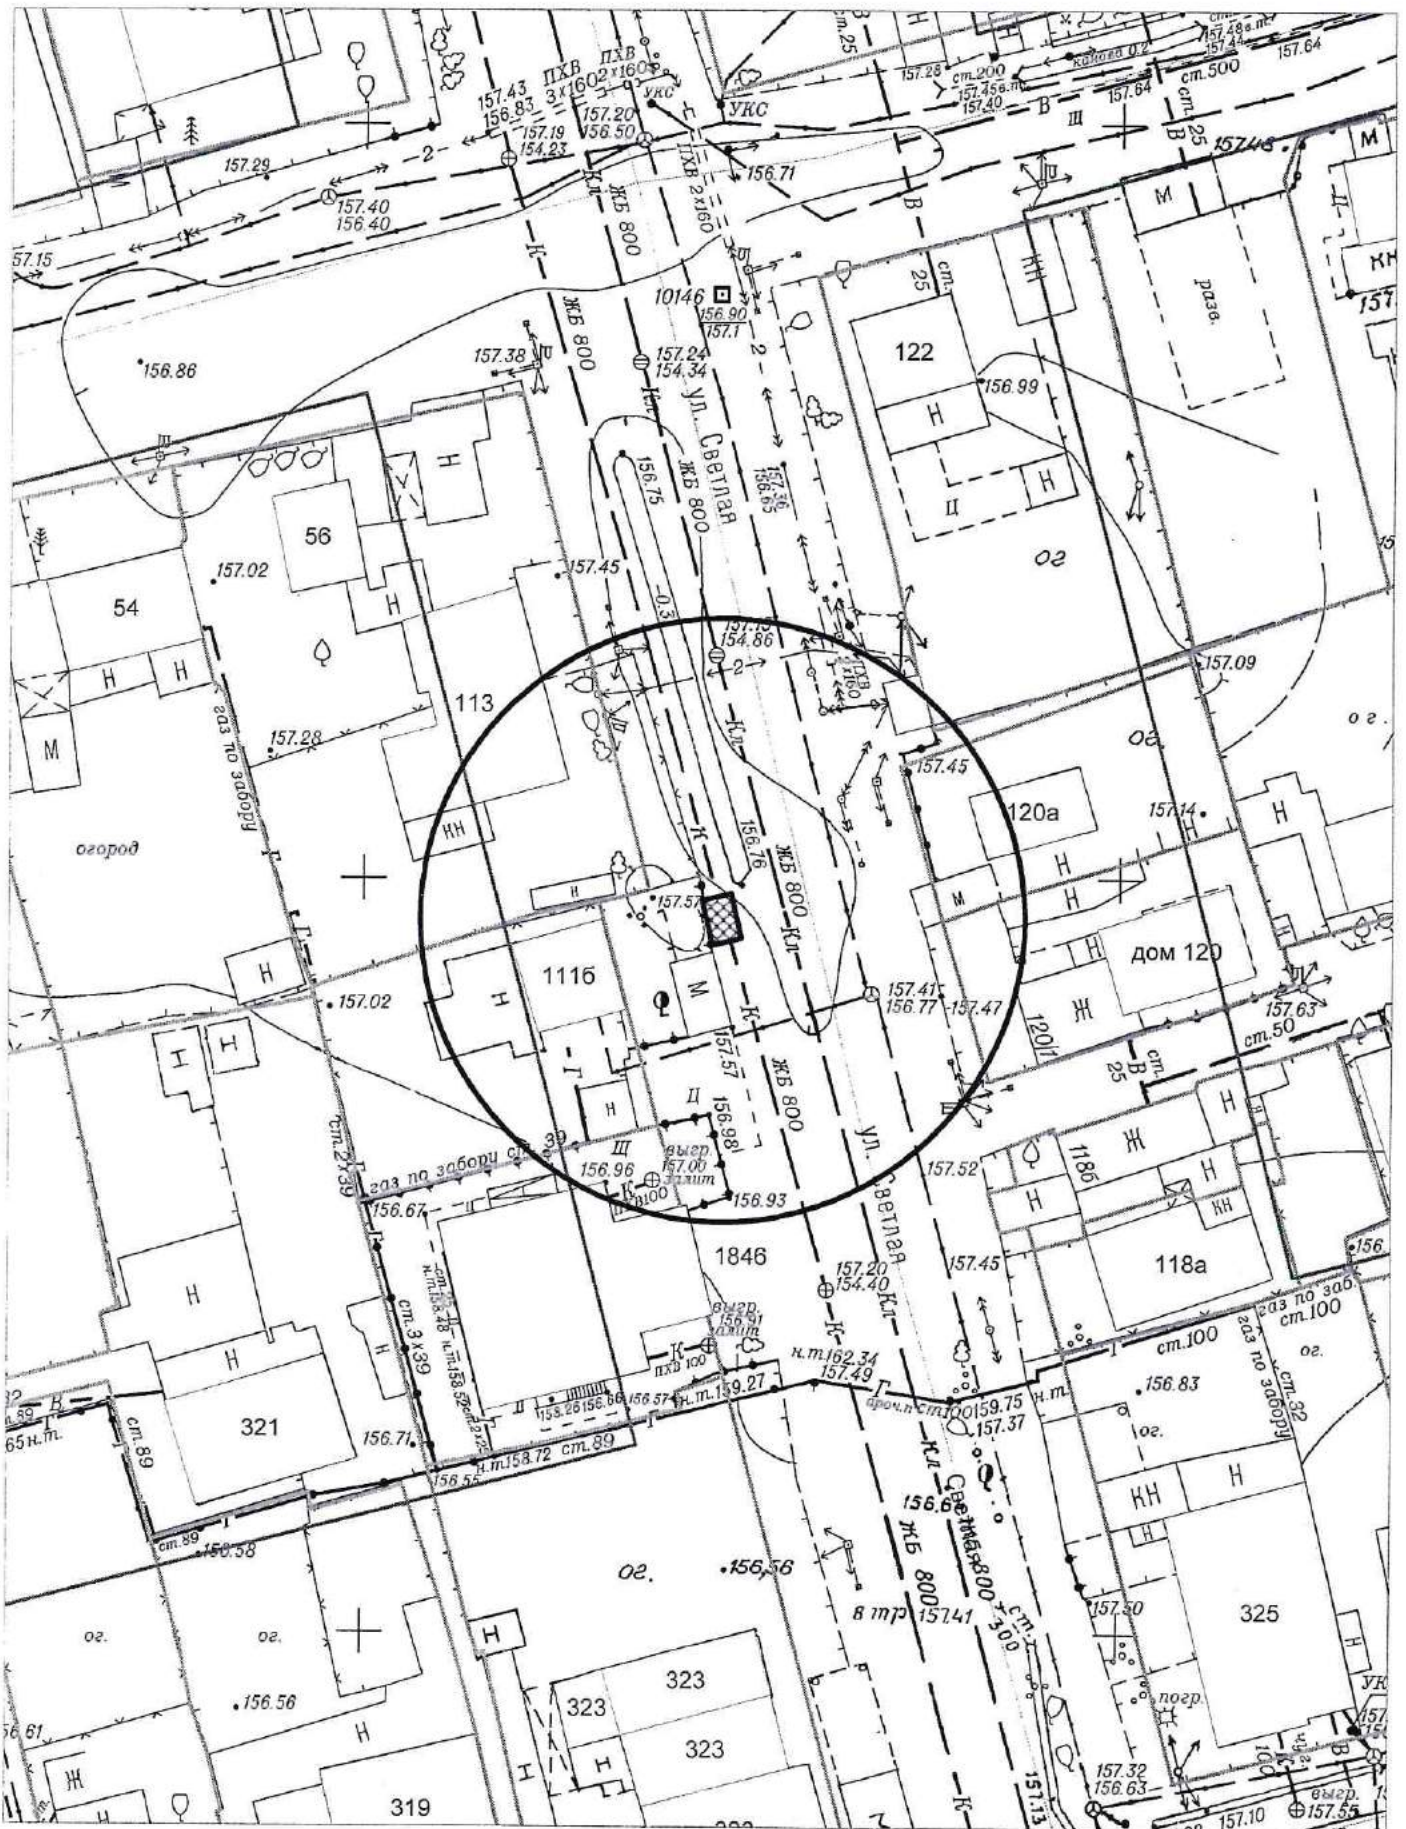

Карта-схема территории № 1576

по адресному ориентиру: ул. Виктора Звонарева, (1)

на топографическом плане в масштабе М 1:500

Карта-схема территории № 1578
по адресному ориентиру: ул. Поселковая, (44)
на топографическом плане в масштабе М 1:500

Карта-схема территории № 1579
по адресному ориентиру: г. Новосибирск, ул. Светлая, (1116)
на топографическом плане
М 1:500

Карта-схема территории № 1580
по адресному ориентиру: г. Новосибирск, ул. Светлая, (1116)
на топографическом плане
М 1:500

Карта-схема территории № 1587

по адресному ориентиру: ул. Широкая

на топографическом плане М 1:500

11/2010

Карта - схема территории № 1589
по адресному ориентиру: ул. Петухова, (152/1)
М1:700

Карта-схема территории № 1590
по адресному ориентиру улица 2-я Обская, (69)
на топографическом плане М 1:500

Карта-схема территории № 1592
По адресному ориентиру улица Большевикская (54а)
На топографическом плане М 1:500

Карта - схема территории № 1595
по адресному ориентиру улица ул. Виллойская, (25)
на топографическом плане М 1:500