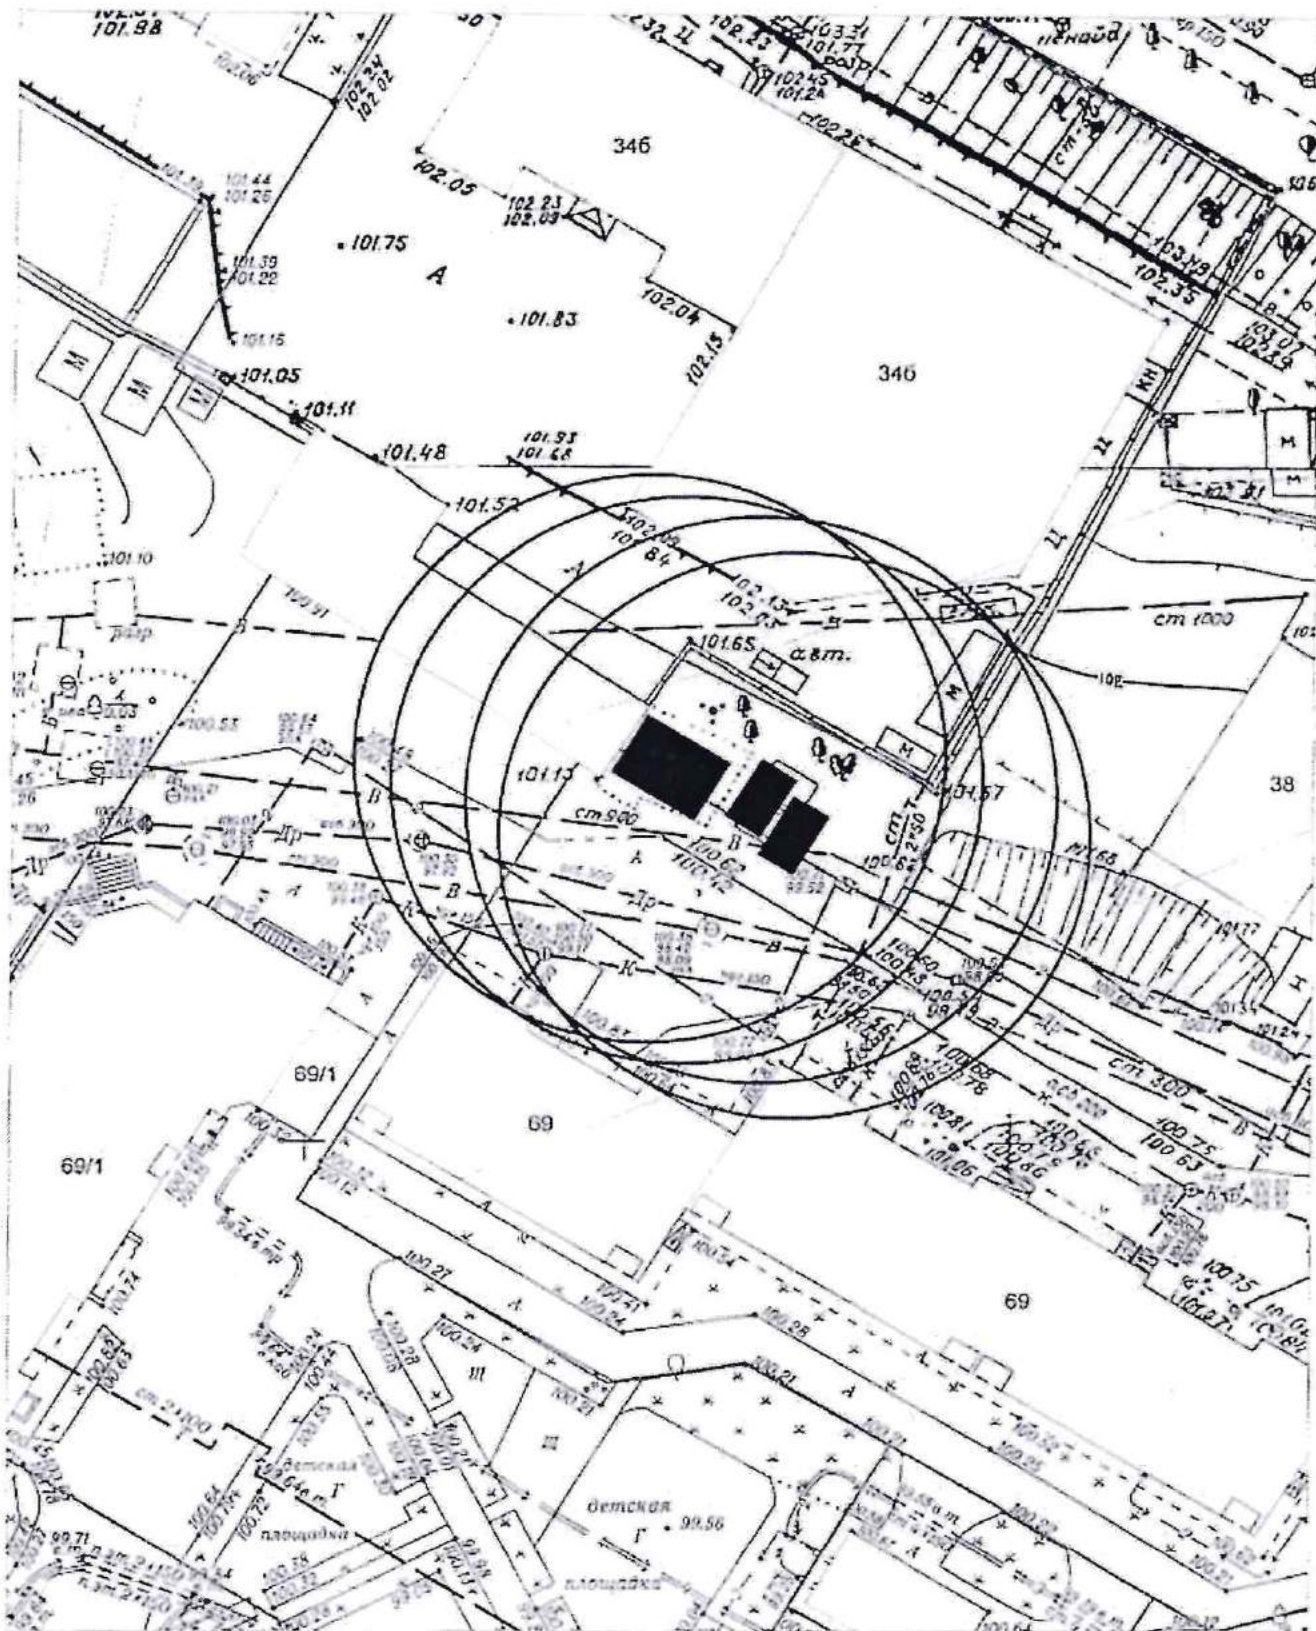

Карта-схема территории № 1576

по адресному ориентиру: ул. Виктора Звонарева, (1)

на топографическом плане в масштабе М 1:500

Карта-схема территории № 1578
по адресному ориентиру: ул. Поселковая, (44)
на топографическом плане в масштабе М 1:500

Карта-схема территории № 1587

по адресному ориентиру: ул. Широкая

на топографическом плане М 1:500

11/2010

Карта - схема территории № 1589
по адресному ориентиру: ул. Петухова, (152/1)
М1:700

Карта-схема территории № 1590
по адресному ориентиру улица 2-я Обская, (69)
на топографическом плане М 1:500

Карта-схема территории № 1592
По адресному ориентиру улица Большевикская (54а)
На топографическом плане М 1:500

Карта - схема территории № 1595
по адресному ориентиру улица ул. Виллойская, (25)
на топографическом плане М 1:500

Карта-схема территории № 1601
размещения нестационарного объекта по ул. 2-я Марата, (60)
на топографическом плане
М 1:500

Карта - схема № 1604

с адресным ориентиром: ул. Кубовая, (111)
на топографическом плане М 1:500