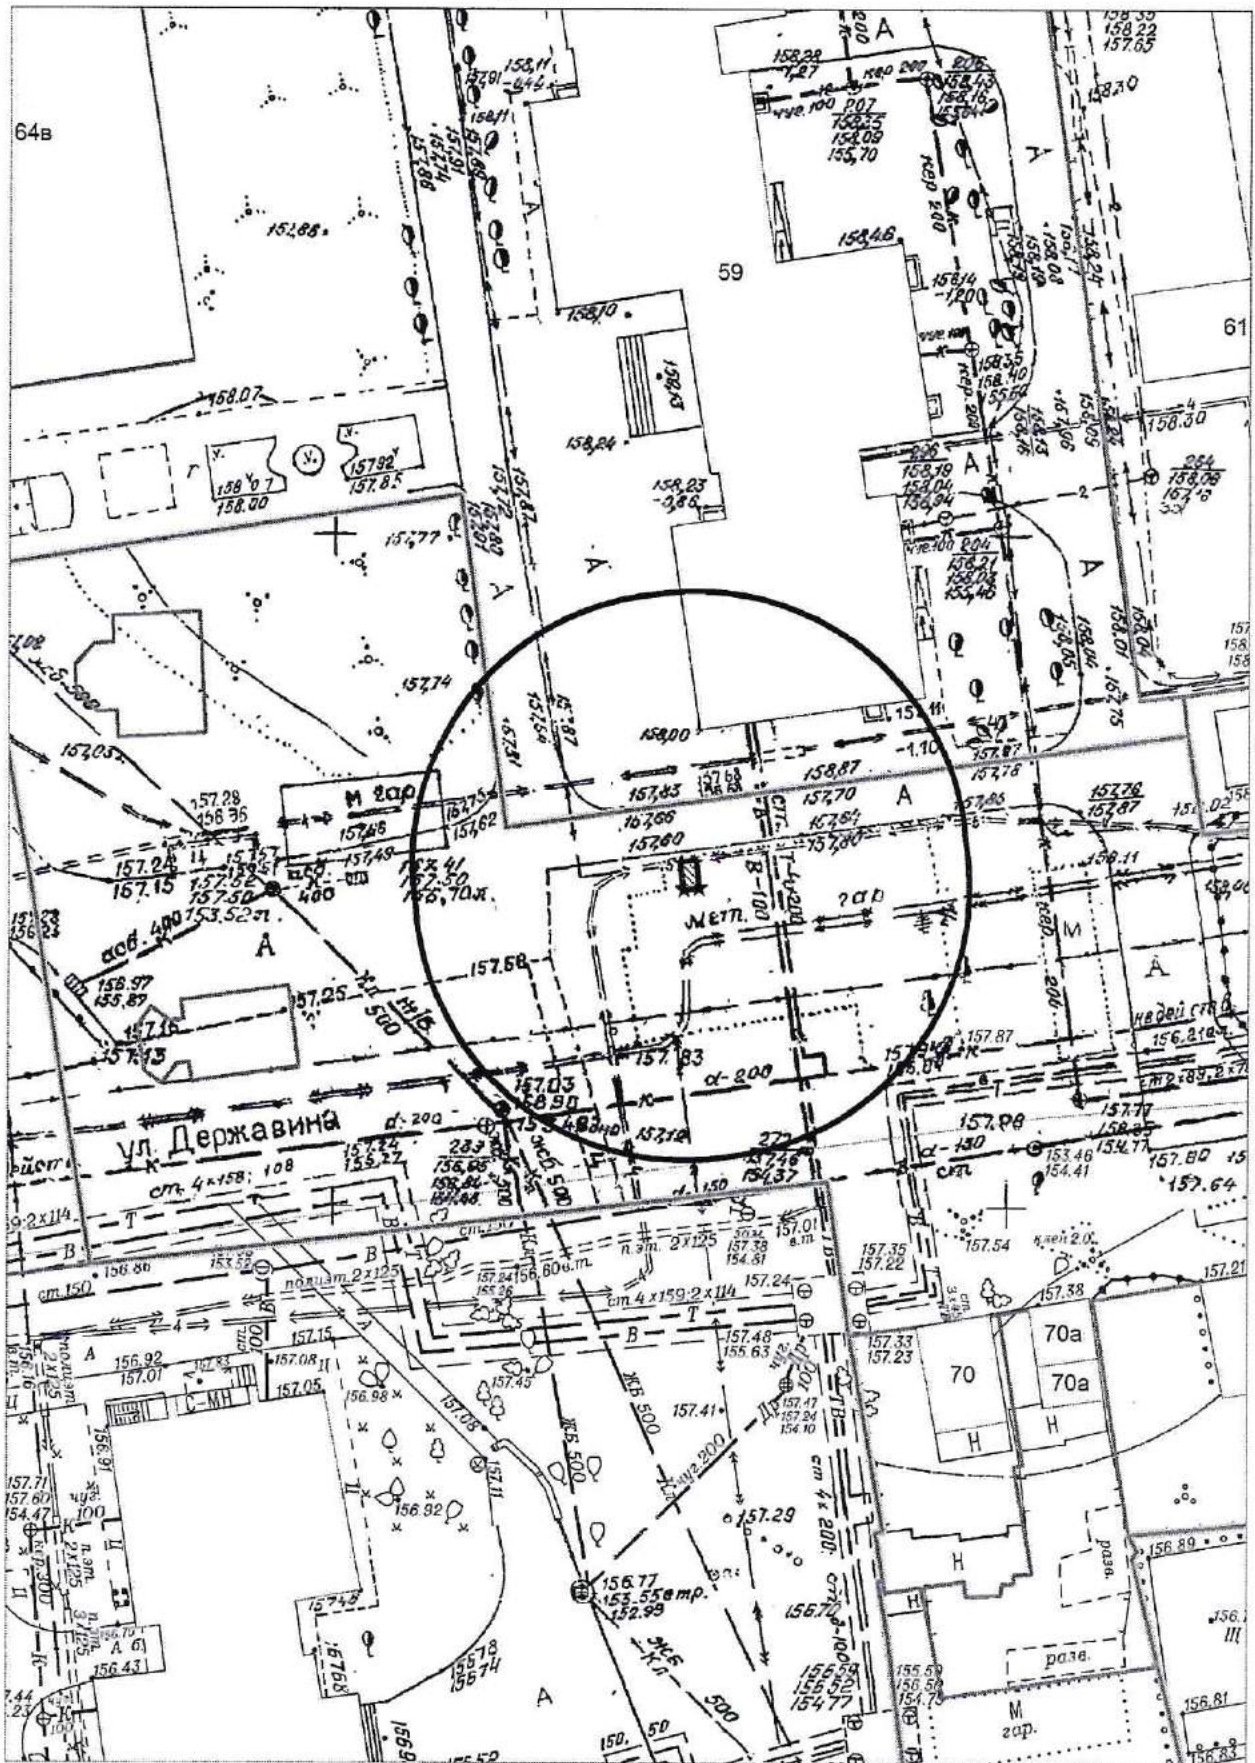

Карта - схема № 1614
с адресным ориентиром: ул. Державина, (59)
на топографическом плане М 1:500