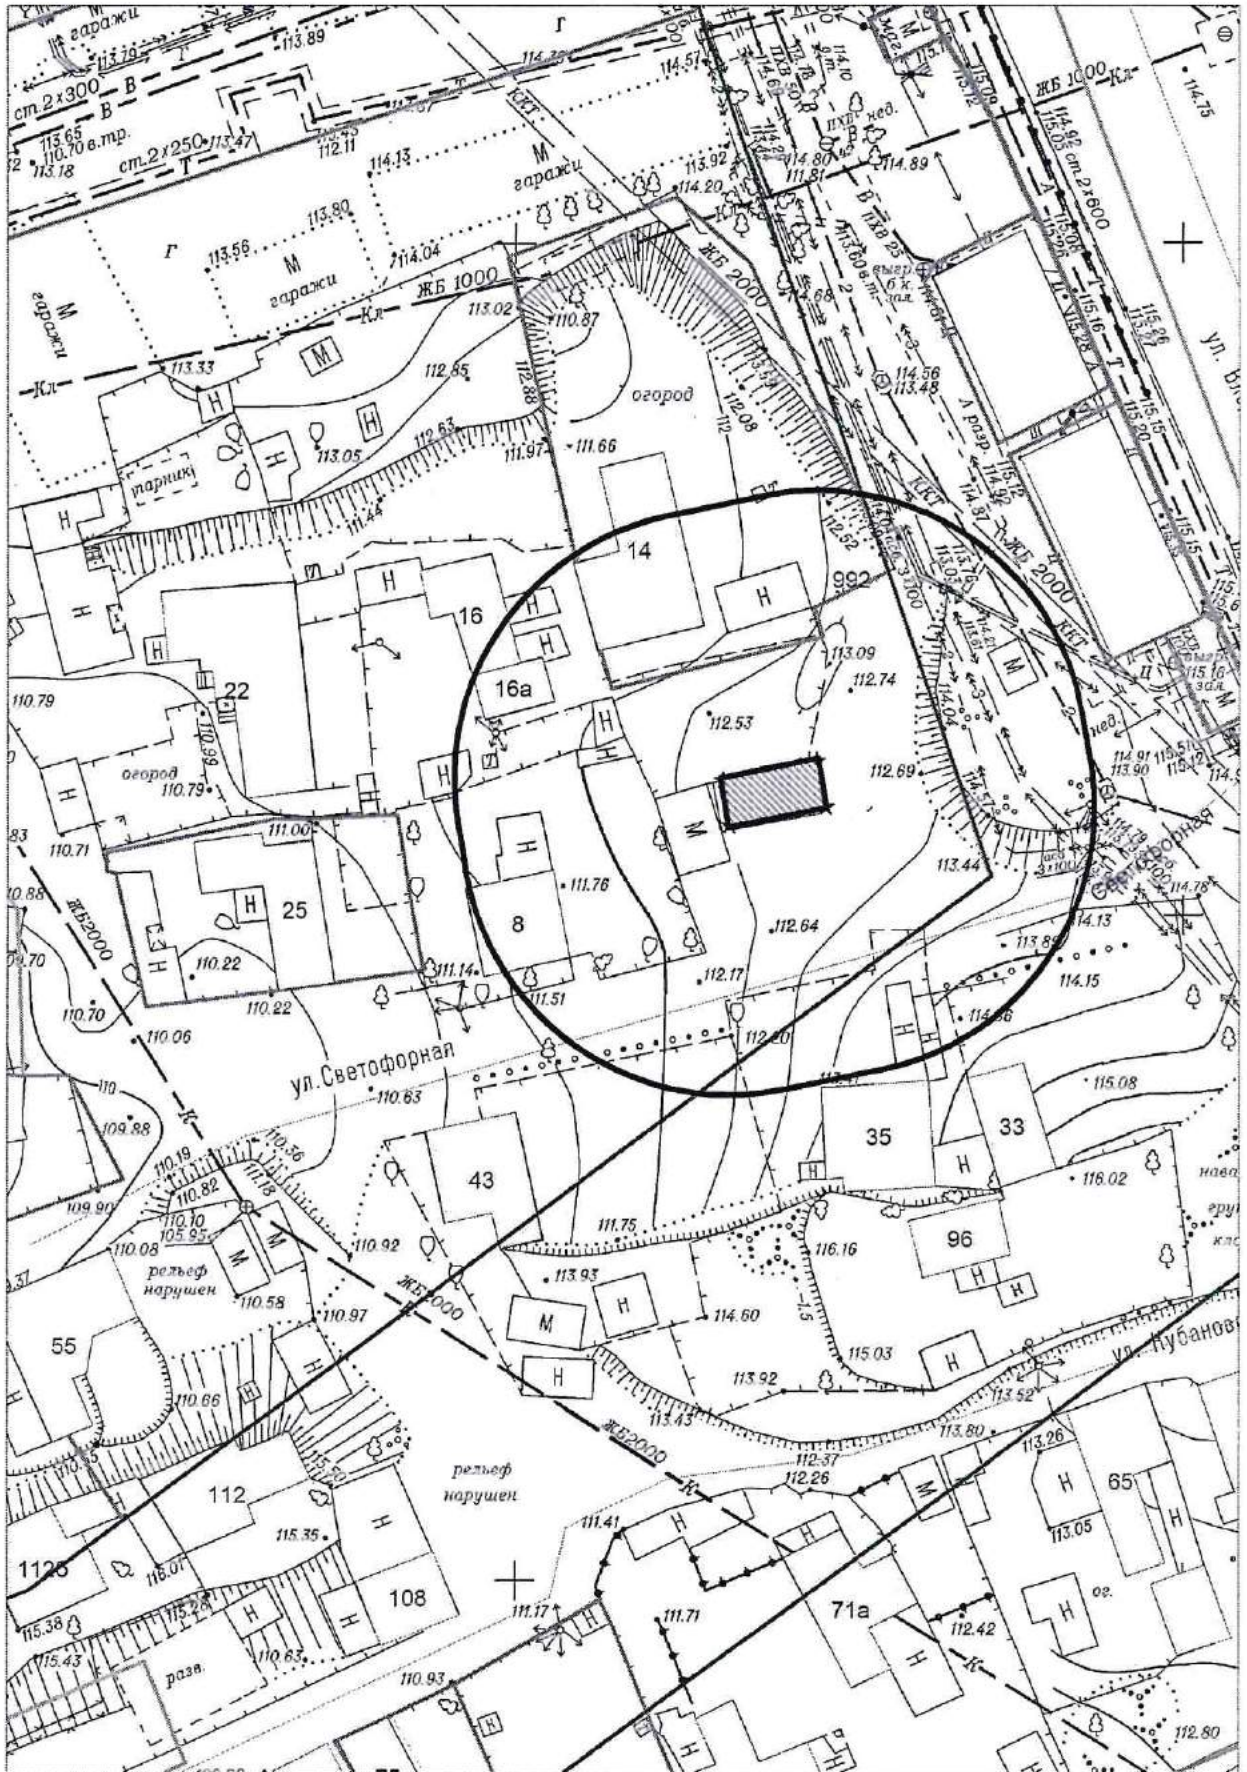

Карта - схема № 1610

с адресным ориентиром: ул. Светофорная, (14)
на топографическом плане М 1:500