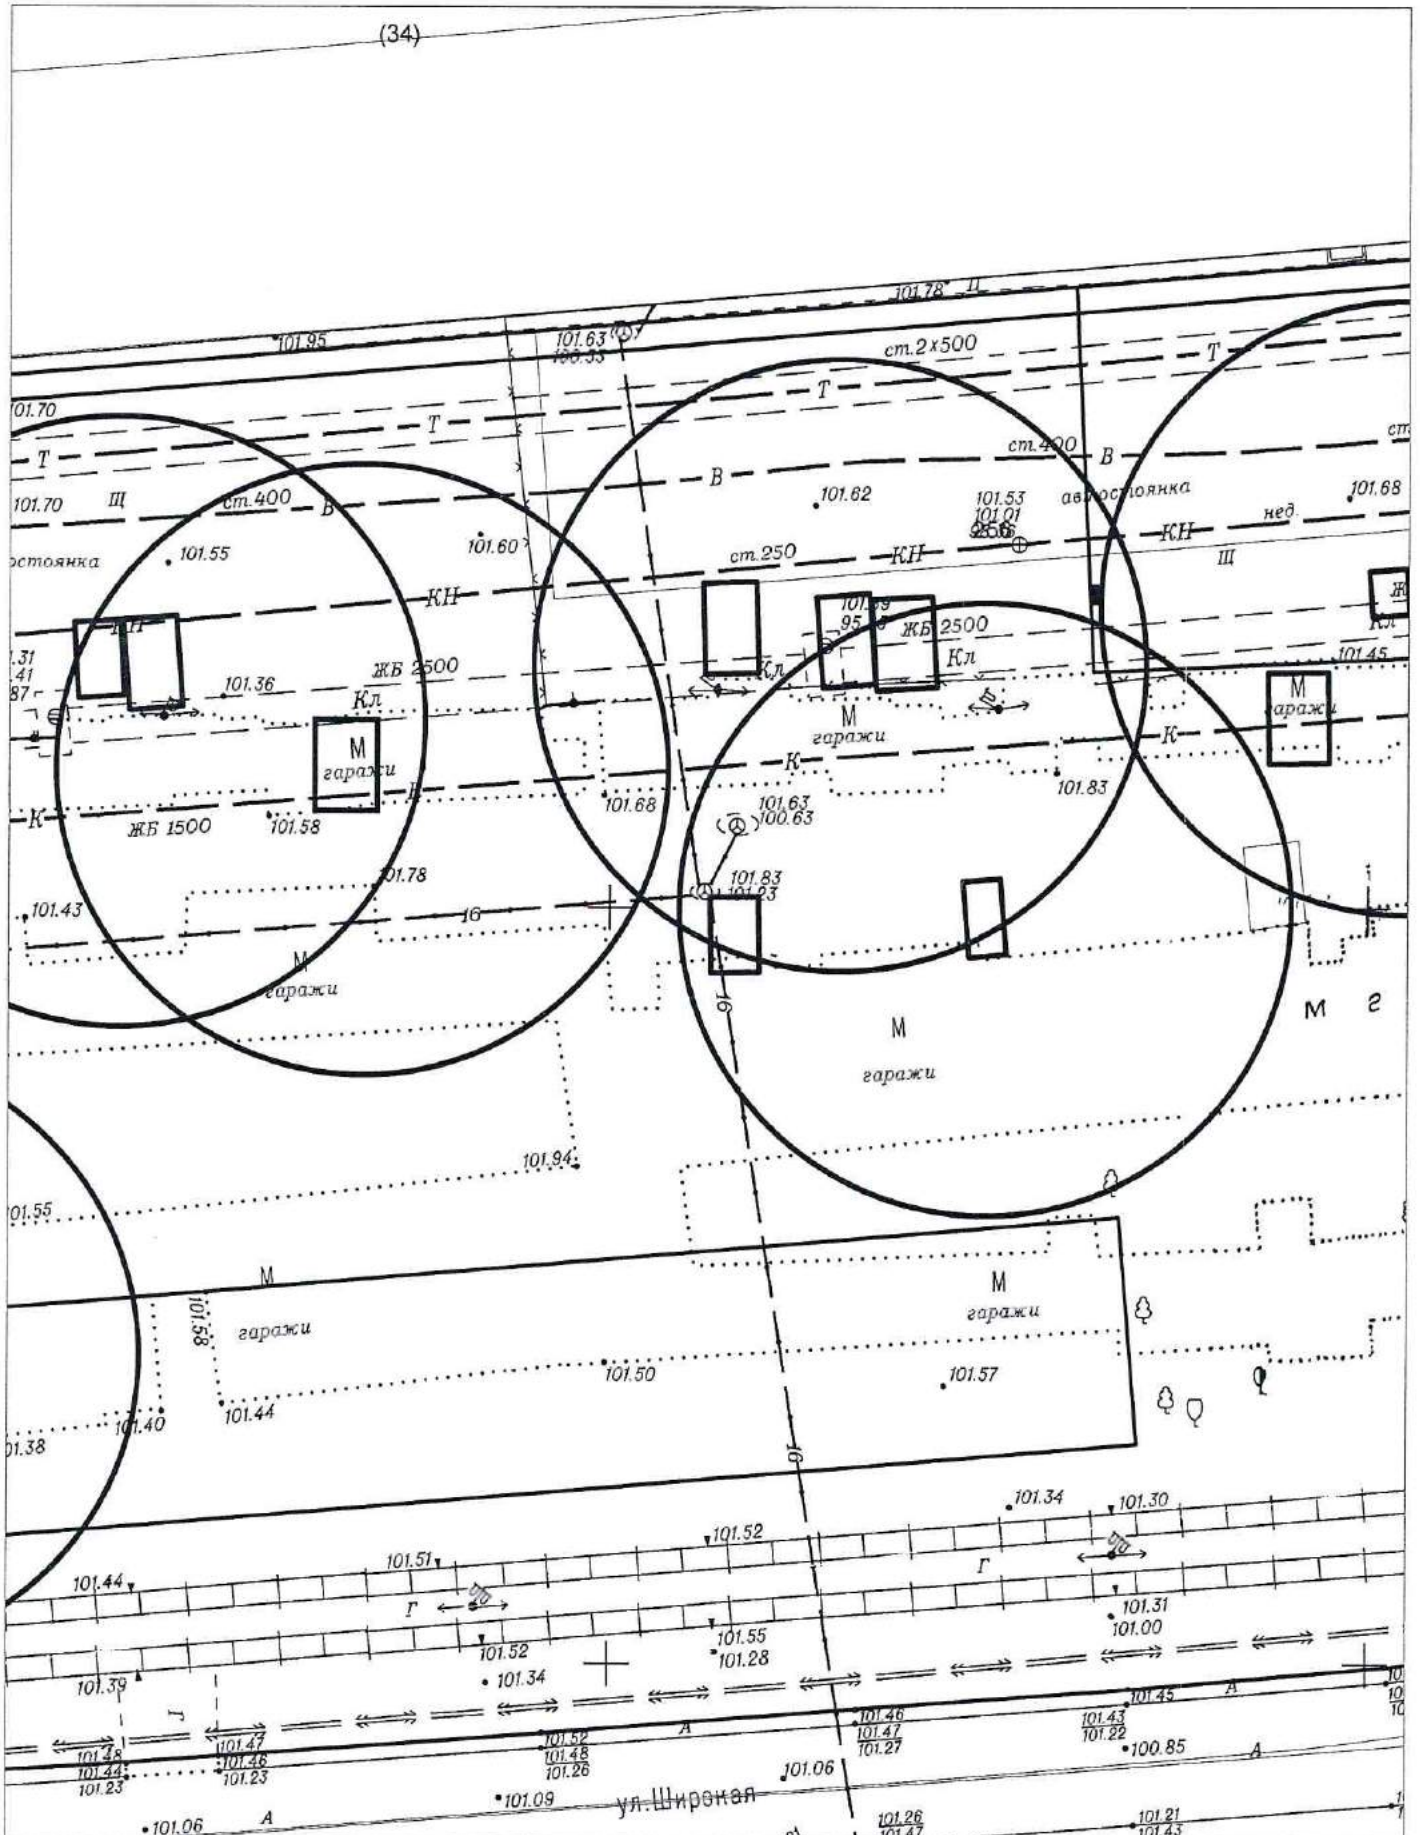

Карта-схема территории № 1576

по адресному ориентиру: ул. Виктора Звонарева, (1)

на топографическом плане в масштабе М 1:500

Карта-схема территории № 1578
по адресному ориентиру: ул. Поселковая, (44)
на топографическом плане в масштабе М 1:500

Карта-схема территории № 1579
по адресному ориентиру: г. Новосибирск, ул. Светлая, (1116)
на топографическом плане
М 1:500

Карта-схема территории № 1580
по адресному ориентиру: г. Новосибирск, ул. Светлая, (1116)
на топографическом плане
М 1:500

Карта-схема территории № 1587

по адресному ориентиру: ул. Широкая

на топографическом плане М 1:500

11/2010

Карта - схема территории № 1589
по адресному ориентиру: ул. Петухова, (152/1)
М1:700

Карта-схема территории № 1590
по адресному ориентиру улица 2-я Обская, (69)
на топографическом плане М 1:500

Карта-схема территории № 1601
размещения нестационарного объекта по ул. 2-я Марата, (60)
на топографическом плане
М 1:500

Карта - схема № 1604

с адресным ориентиром: ул. Кубовая, (111)
на топографическом плане М 1:500