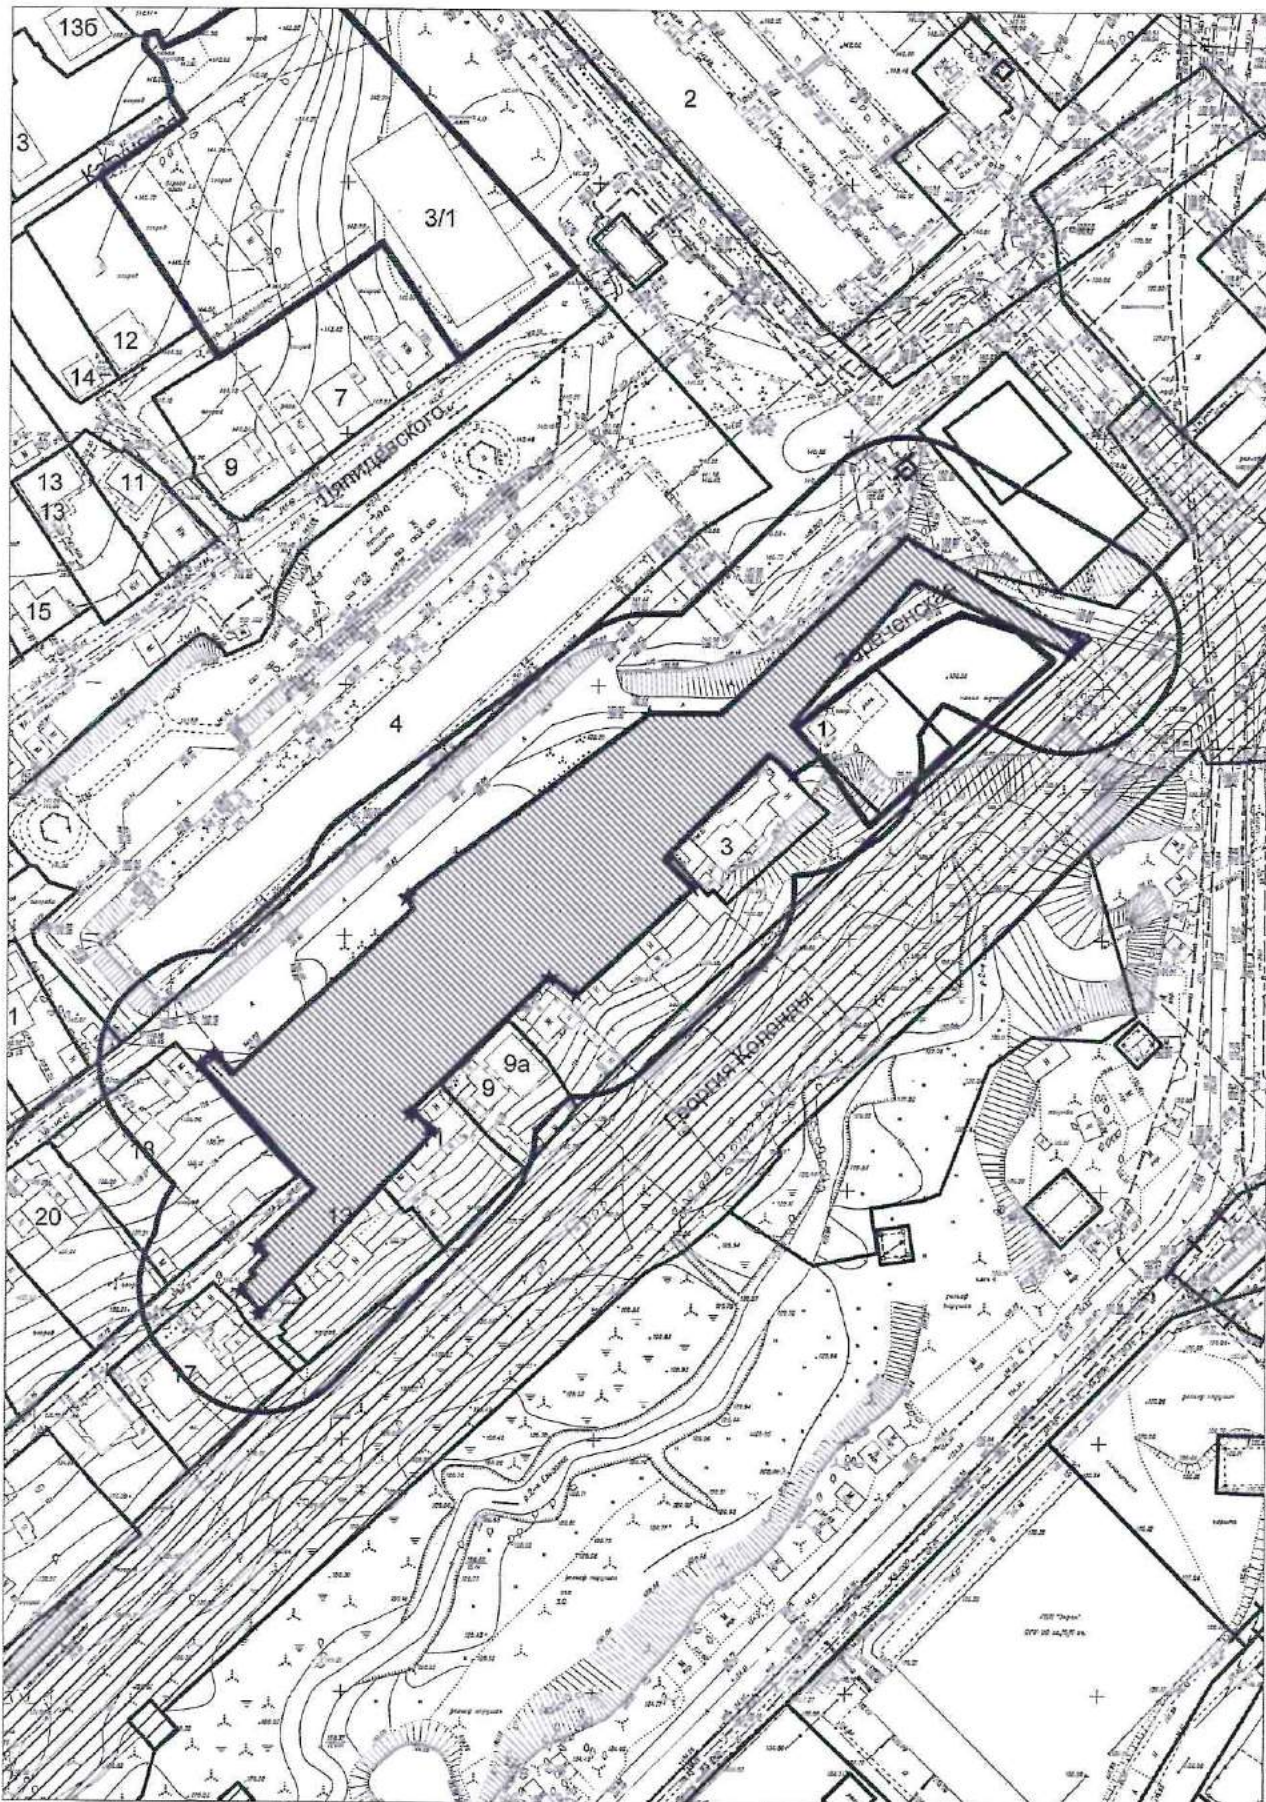

Карта - схема № 1606
с адресным ориентиром ул. Лебедевского, (4)
на топографическом плане М 1:1500