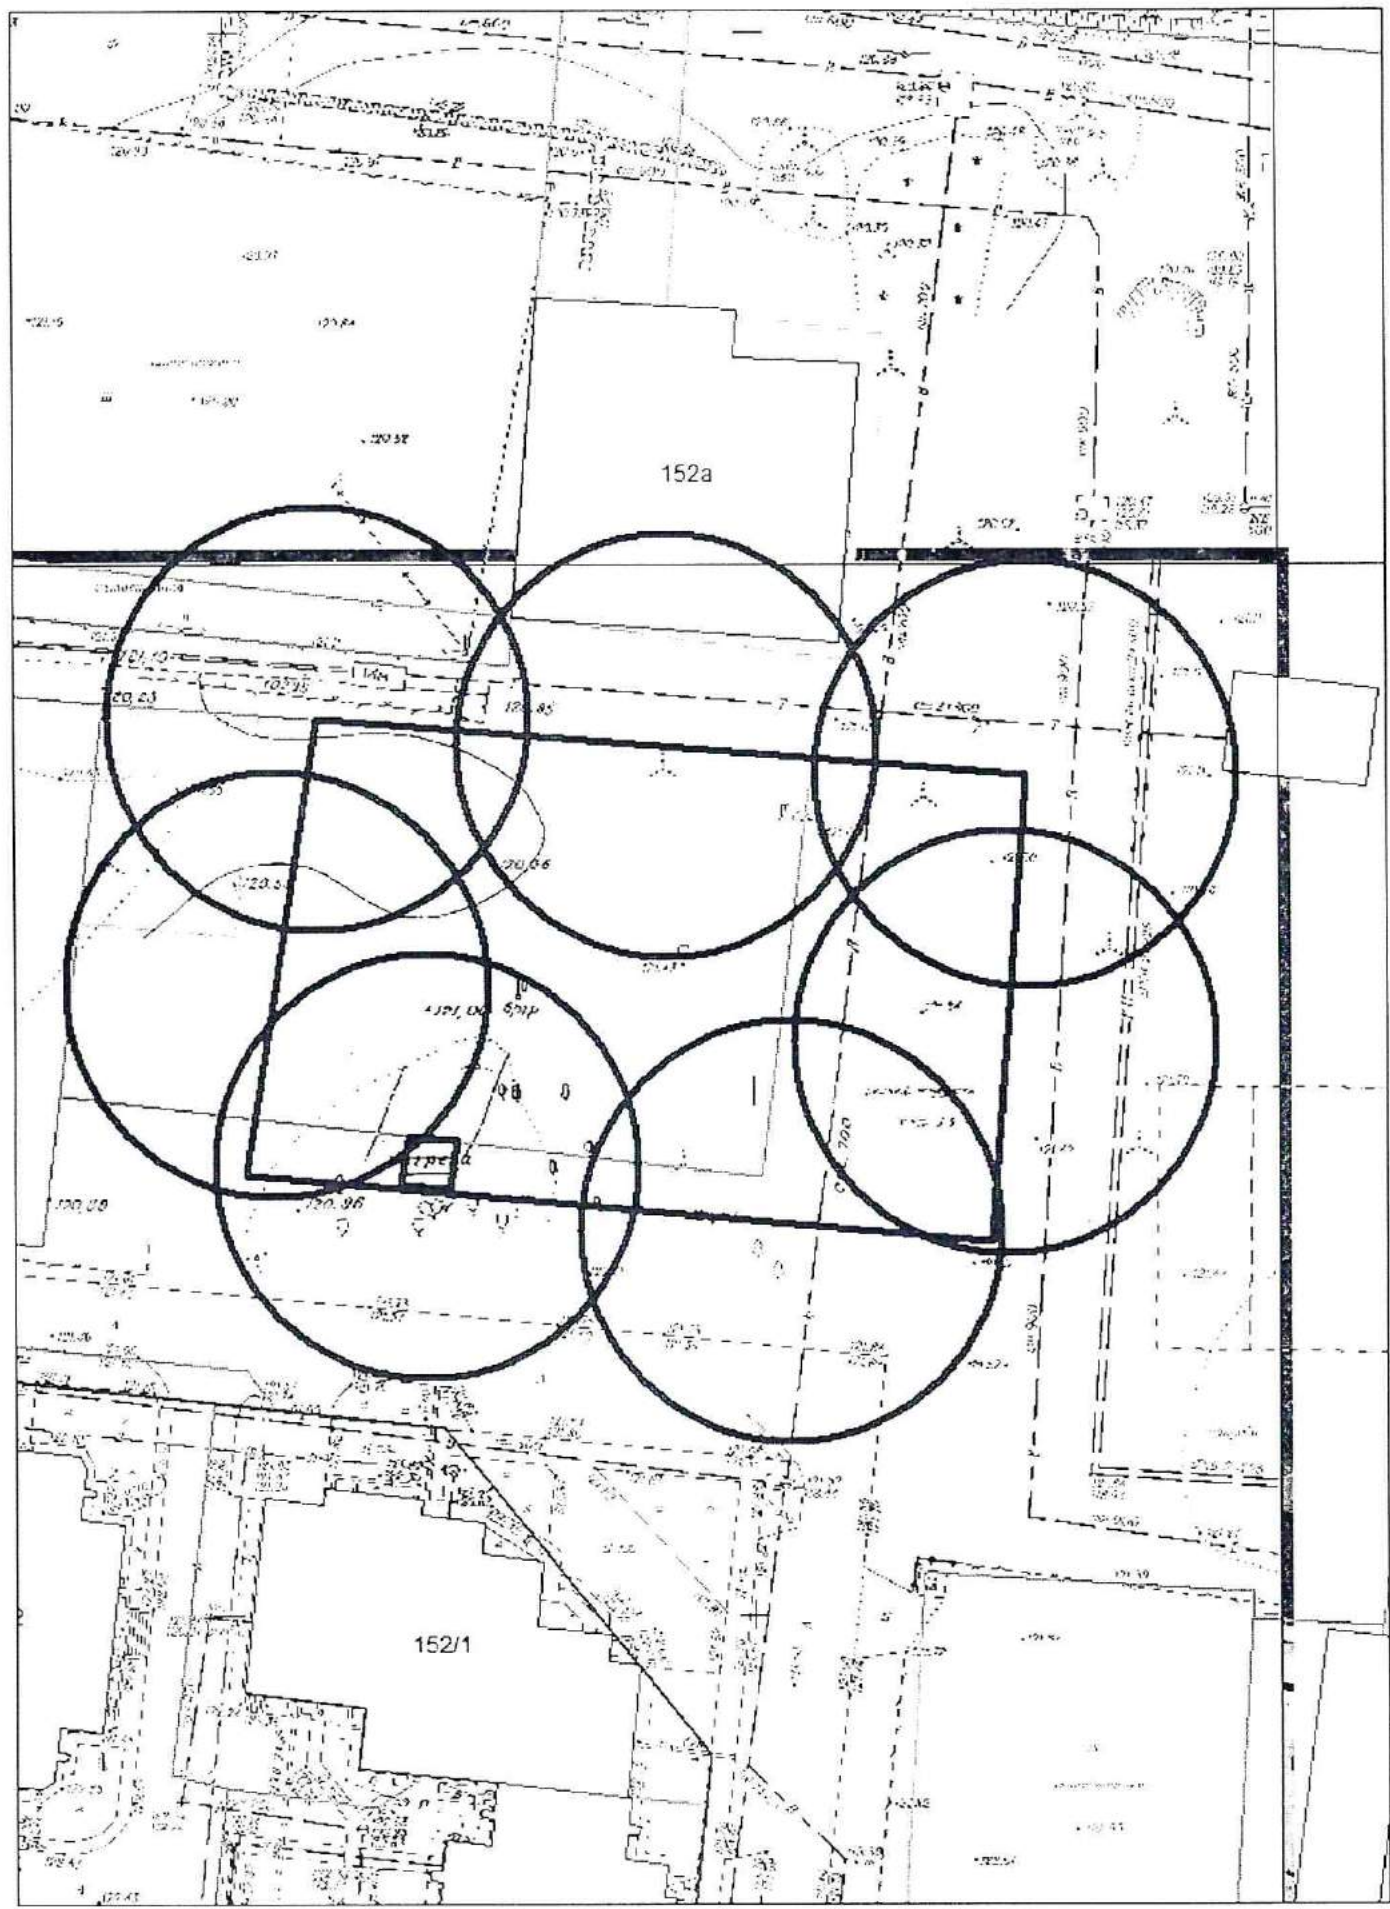

Карта-схема территории № 1576

по адресному ориентиру: ул. Виктора Звонарева, (1)

на топографическом плане в масштабе М 1:500

Карта-схема территории № 1578
по адресному ориентиру: ул. Поселковая, (44)
на топографическом плане в масштабе М 1:500

Карта-схема территории № 1587

по адресному ориентиру: ул. Широкая

на топографическом плане М 1:500

11/2010

Карта - схема территории № 1589
по адресному ориентиру: ул. Петухова, (152/1)
М1:700

Карта-схема территории № 1590
по адресному ориентиру улица 2-я Обская, (69)
на топографическом плане М 1:500

Карта-схема территории № 1592
По адресному ориентиру улица Большевикская (54а)
На топографическом плане М 1:500

Карта - схема территории № 1595
по адресному ориентиру улица ул. Виллойская, (25)
на топографическом плане М 1:500

Карта-схема территории № 1601
размещения нестационарного объекта по ул. 2-я Марата, (60)
на топографическом плане
М 1:500

Карта - схема № 1604

с адресным ориентиром: ул. Кубовая, (111)
на топографическом плане М 1:500