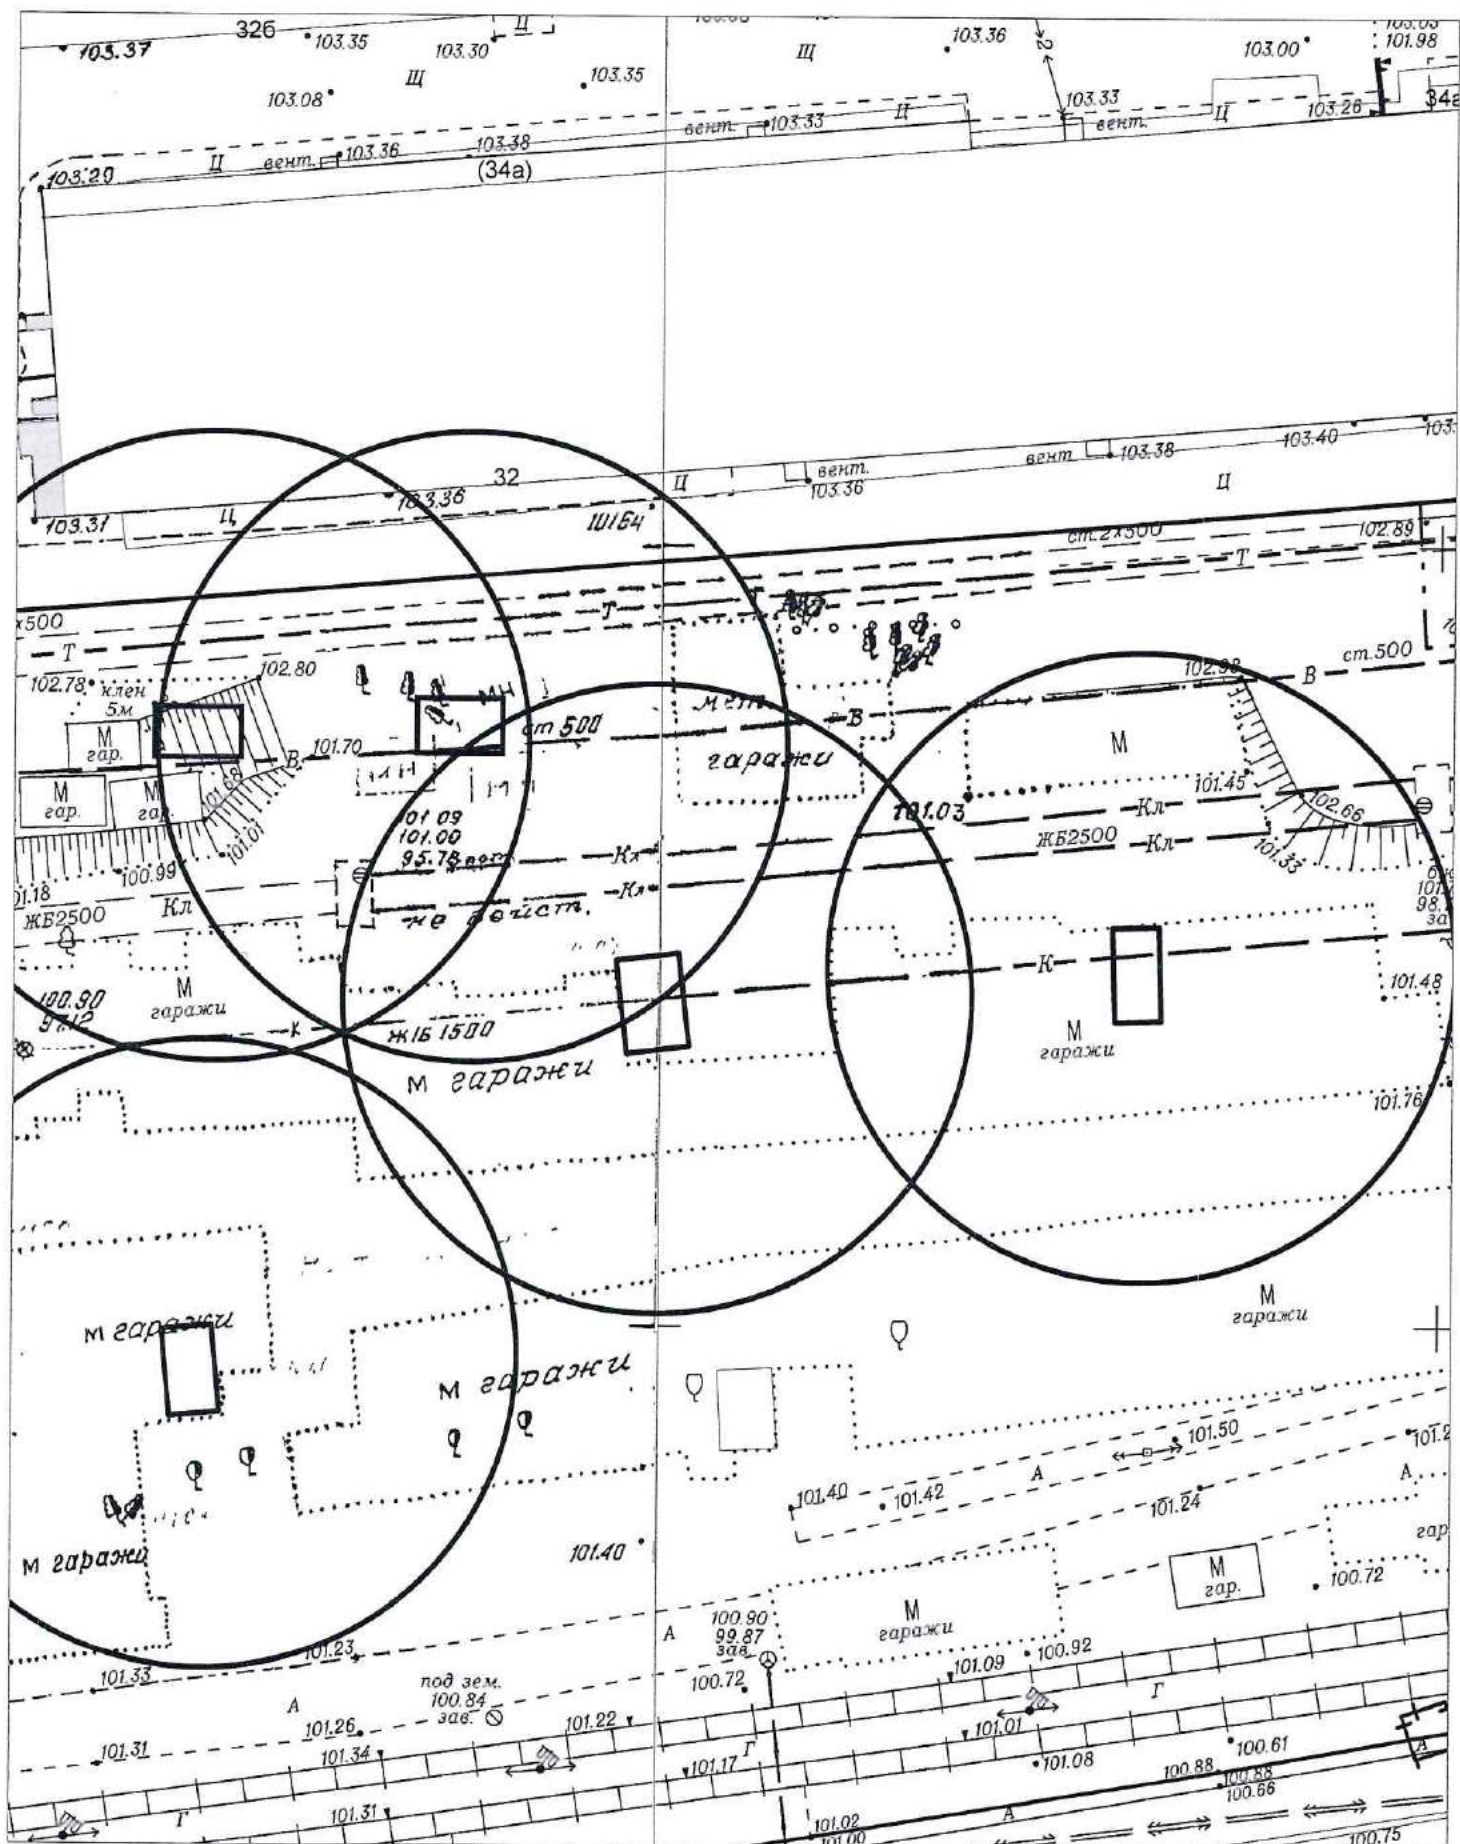

Карта-схема территории № 1576

по адресному ориентиру: ул. Виктора Звонарева, (1)

на топографическом плане в масштабе М 1:500

Карта-схема территории № 1578
по адресному ориентиру: ул. Поселковая, (44)
на топографическом плане в масштабе М 1:500

Карта-схема территории № 1582
по адресному ориентиру: г. Новосибирск, ул. Макаренко, (9)
на топографическом плане
М 1:500

Карта-схема территории № 1585

по адресному ориентиру: ул. Широкая

на топографическом плане М 1:500

Карта-схема территории № 1587

по адресному ориентиру: ул. Широкая

на топографическом плане М 1:500

11/2010

Карта - схема территории № 1589
по адресному ориентиру: ул. Петухова, (152/1)
М1:700

Карта-схема территории № 1590
по адресному ориентиру улица 2-я Обская, (69)
на топографическом плане М 1:500

Карта-схема территории № 1601
размещения нестационарного объекта по ул. 2-я Марата, (60)
на топографическом плане
М 1:500

Карта - схема № 1604

с адресным ориентиром: ул. Кубовая, (111)
на топографическом плане М 1:500