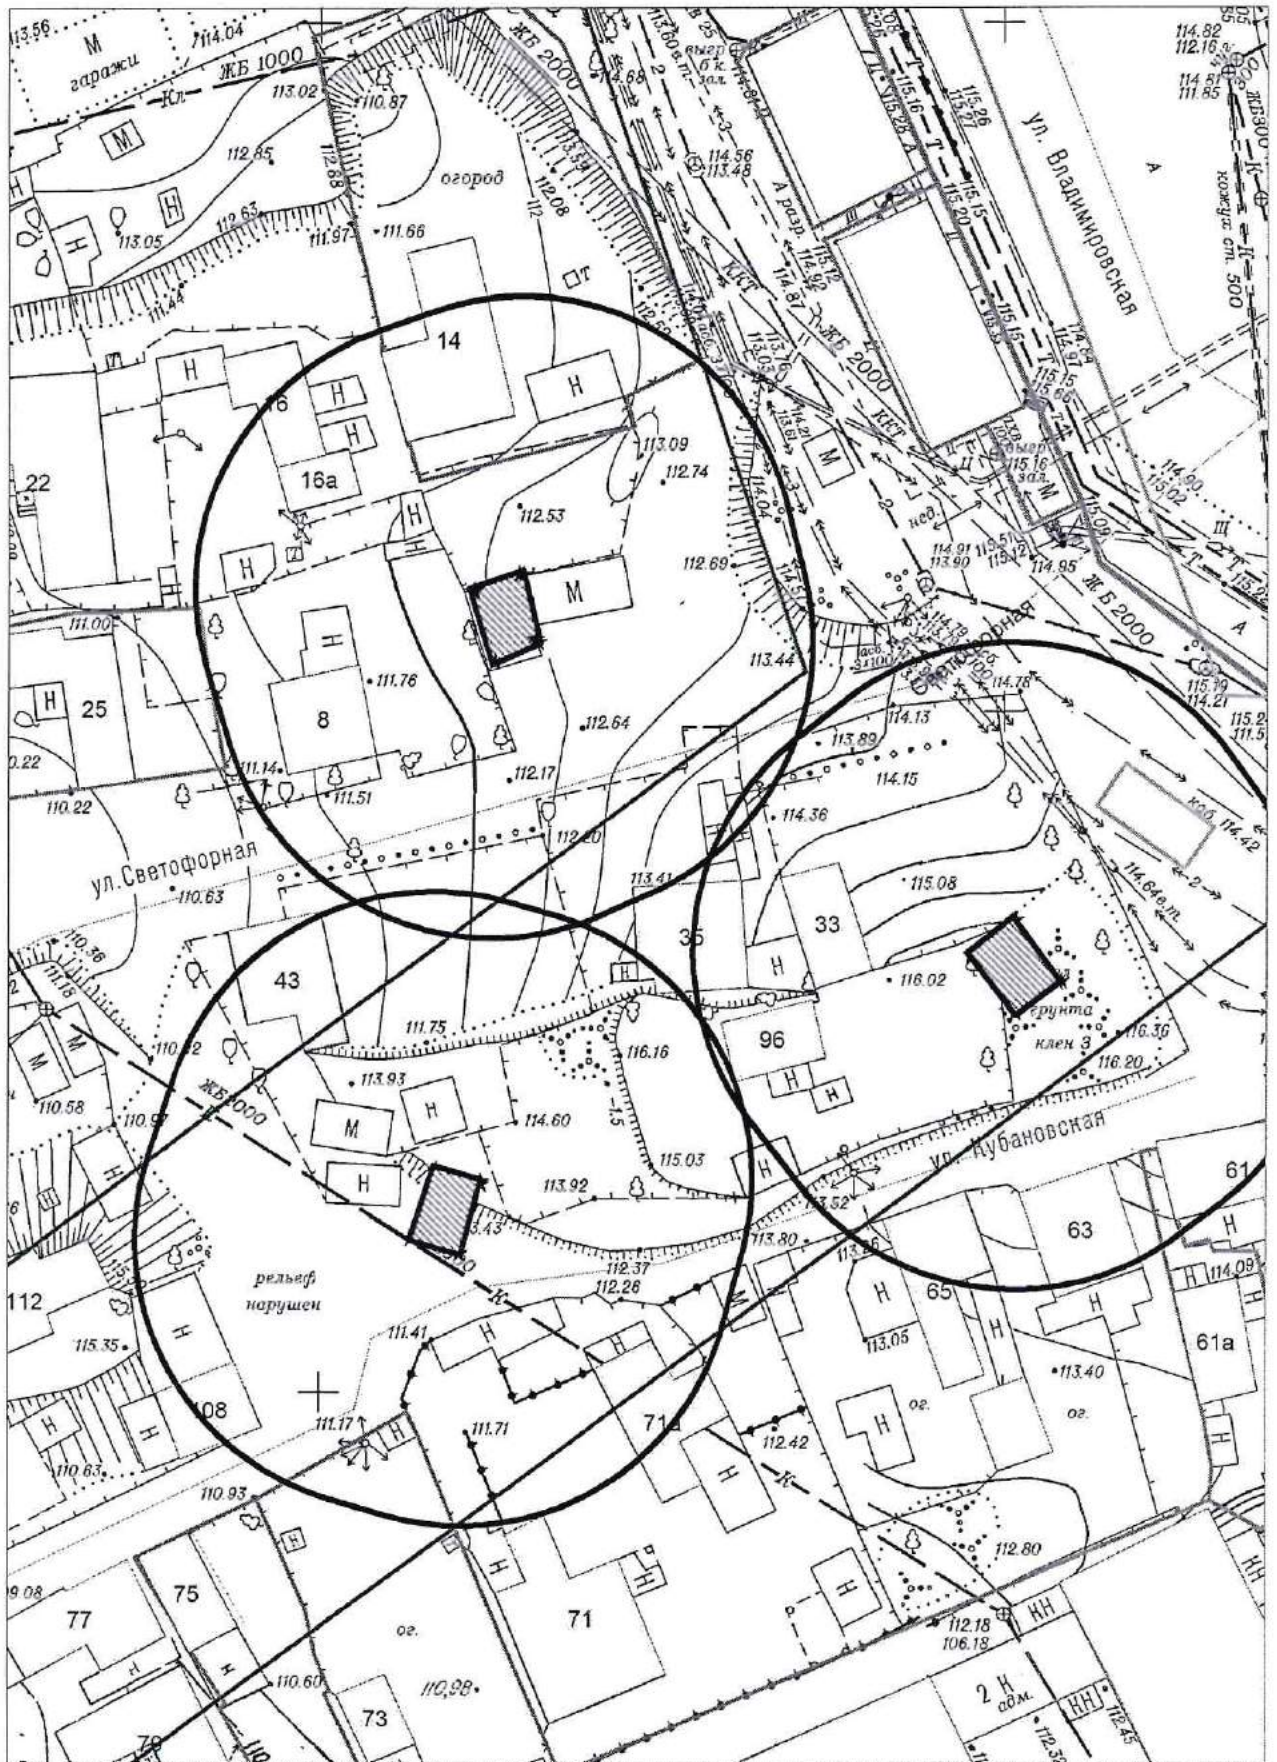

Карта-схема территории № 1576

по адресному ориентиру: ул. Виктора Звонарева, (1)

на топографическом плане в масштабе М 1:500

Карта-схема территории № 1578
по адресному ориентиру: ул. Поселковая, (44)
на топографическом плане в масштабе М 1:500

Карта-схема территории № 1579
по адресному ориентиру: г. Новосибирск, ул. Светлая, (1116)
на топографическом плане
М 1:500

Карта-схема территории № 1580
по адресному ориентиру: г. Новосибирск, ул. Светлая, (1116)
на топографическом плане
М 1:500

Карта-схема территории № 1587

по адресному ориентиру: ул. Широкая

на топографическом плане М 1:500

11/2010

Карта - схема территории № 1589
по адресному ориентиру: ул. Петухова, (152/1)
М1:700

Карта-схема территории № 1590
по адресному ориентиру улица 2-я Обская, (69)
на топографическом плане М 1:500

Карта - схема № 1607

с адресным ориентиром: ул. Линейная, (31/5)
на топографическом плане М 1:500

Карта - схема № 1610

с адресным ориентиром: ул. Светофорная, (14)
на топографическом плане М 1:500

Карта - схема № 1611
с адресным ориентиром: ул. Светофорная, (33)
на топографическом плане М 1:500