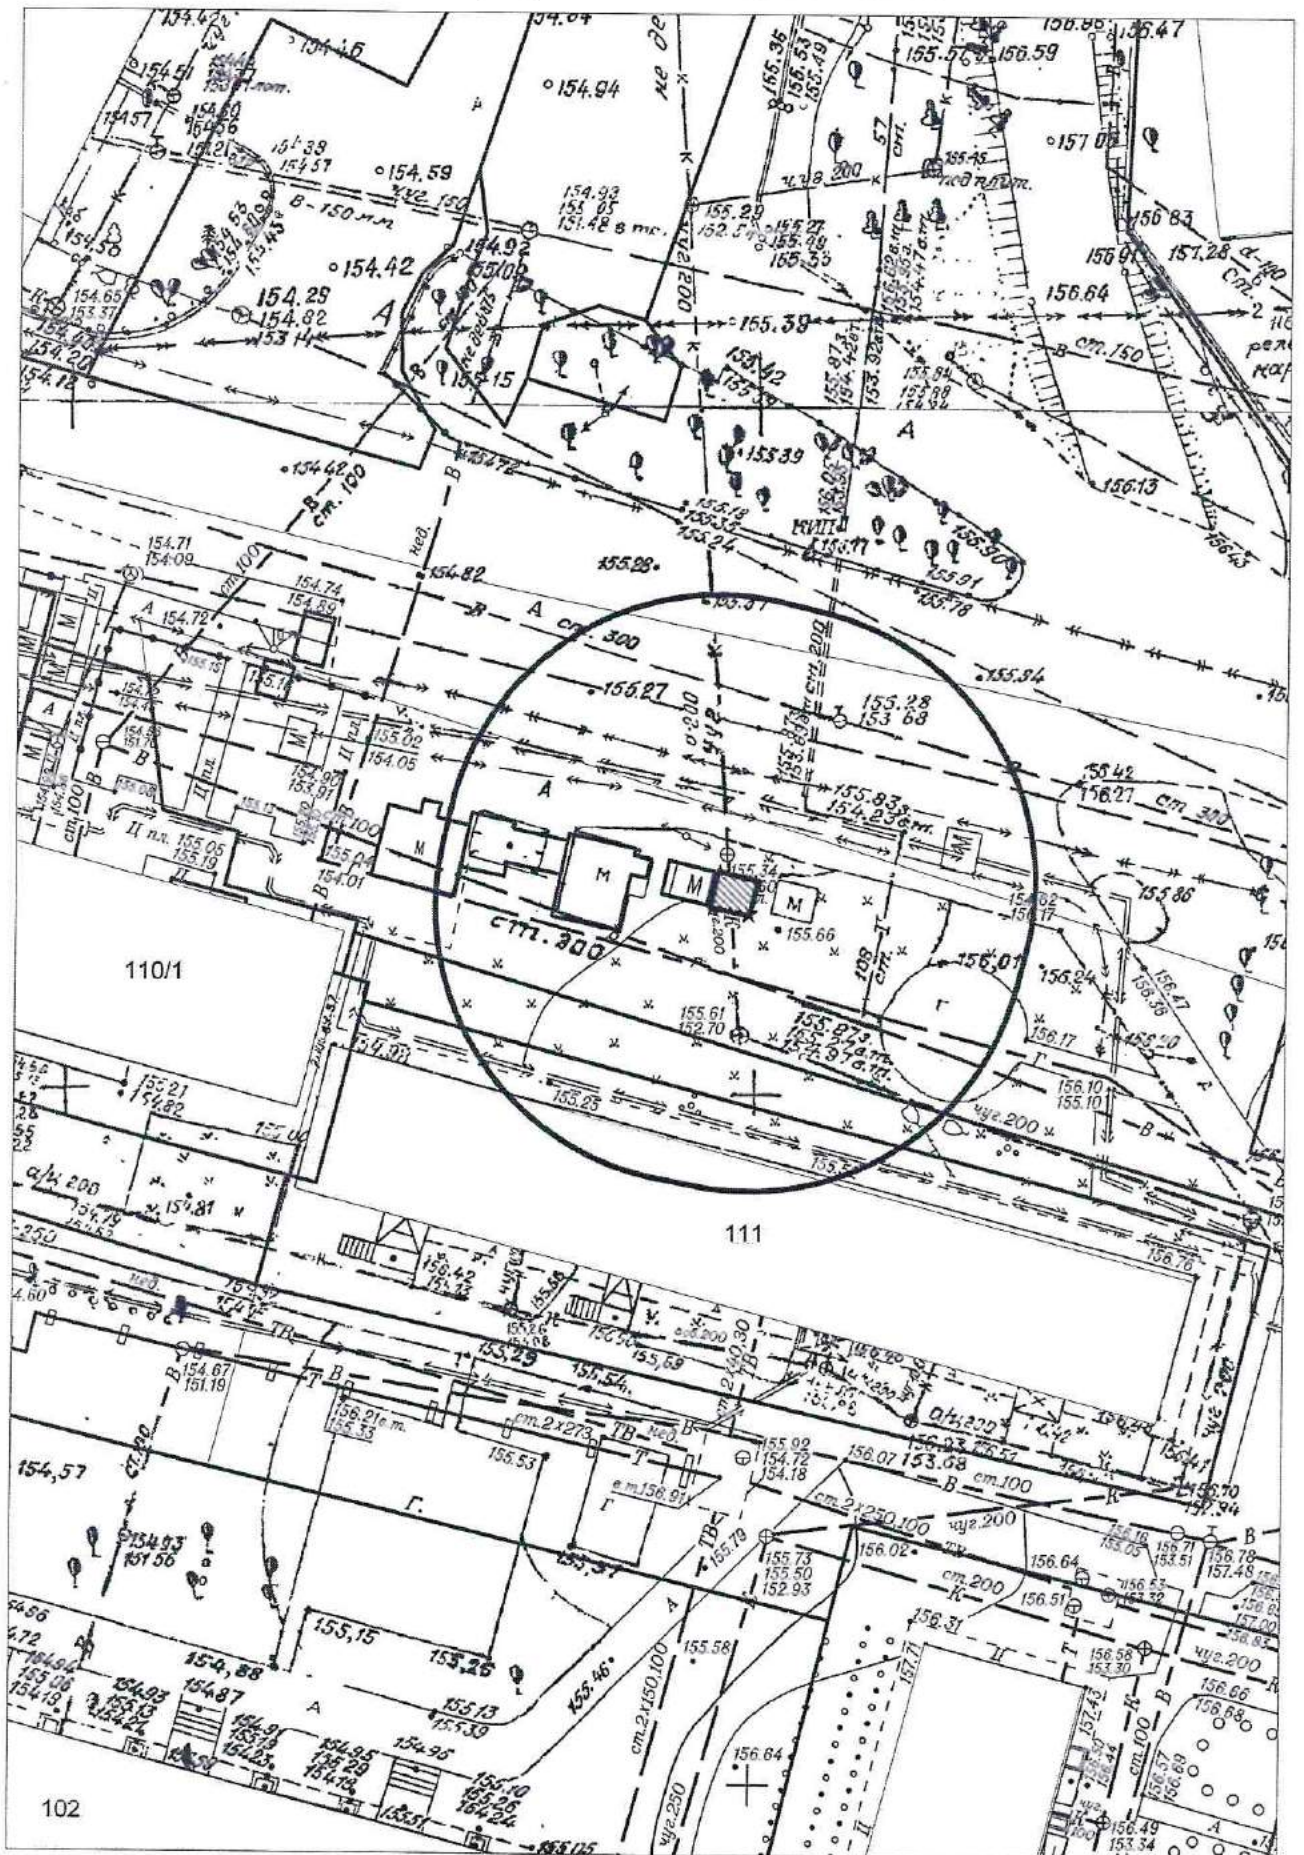

Карта-схема территории № 1576

по адресному ориентиру: ул. Виктора Звонарева, (1)

на топографическом плане в масштабе М 1:500

Карта-схема территории № 1578
по адресному ориентиру: ул. Поселковая, (44)
на топографическом плане в масштабе М 1:500

Карта-схема территории № 1587

по адресному ориентиру: ул. Широкая

на топографическом плане М 1:500

11/2010

Карта - схема территории № 1589
по адресному ориентиру: ул. Петухова, (152/1)
М1:700

Карта-схема территории № 1590
по адресному ориентиру улица 2-я Обская, (69)
на топографическом плане М 1:500

Карта-схема территории № 1592
По адресному ориентиру улица Большевикская (54а)
На топографическом плане М 1:500

Карта - схема территории № 1595
по адресному ориентиру улица ул. Виллойская, (25)
на топографическом плане М 1:500

Карта-схема территории № 1601
размещения нестационарного объекта по ул. 2-я Марата, (60)
на топографическом плане
М 1:500

Карта - схема № 1604

с адресным ориентиром: ул. Кубовая, (111)
на топографическом плане М 1:500