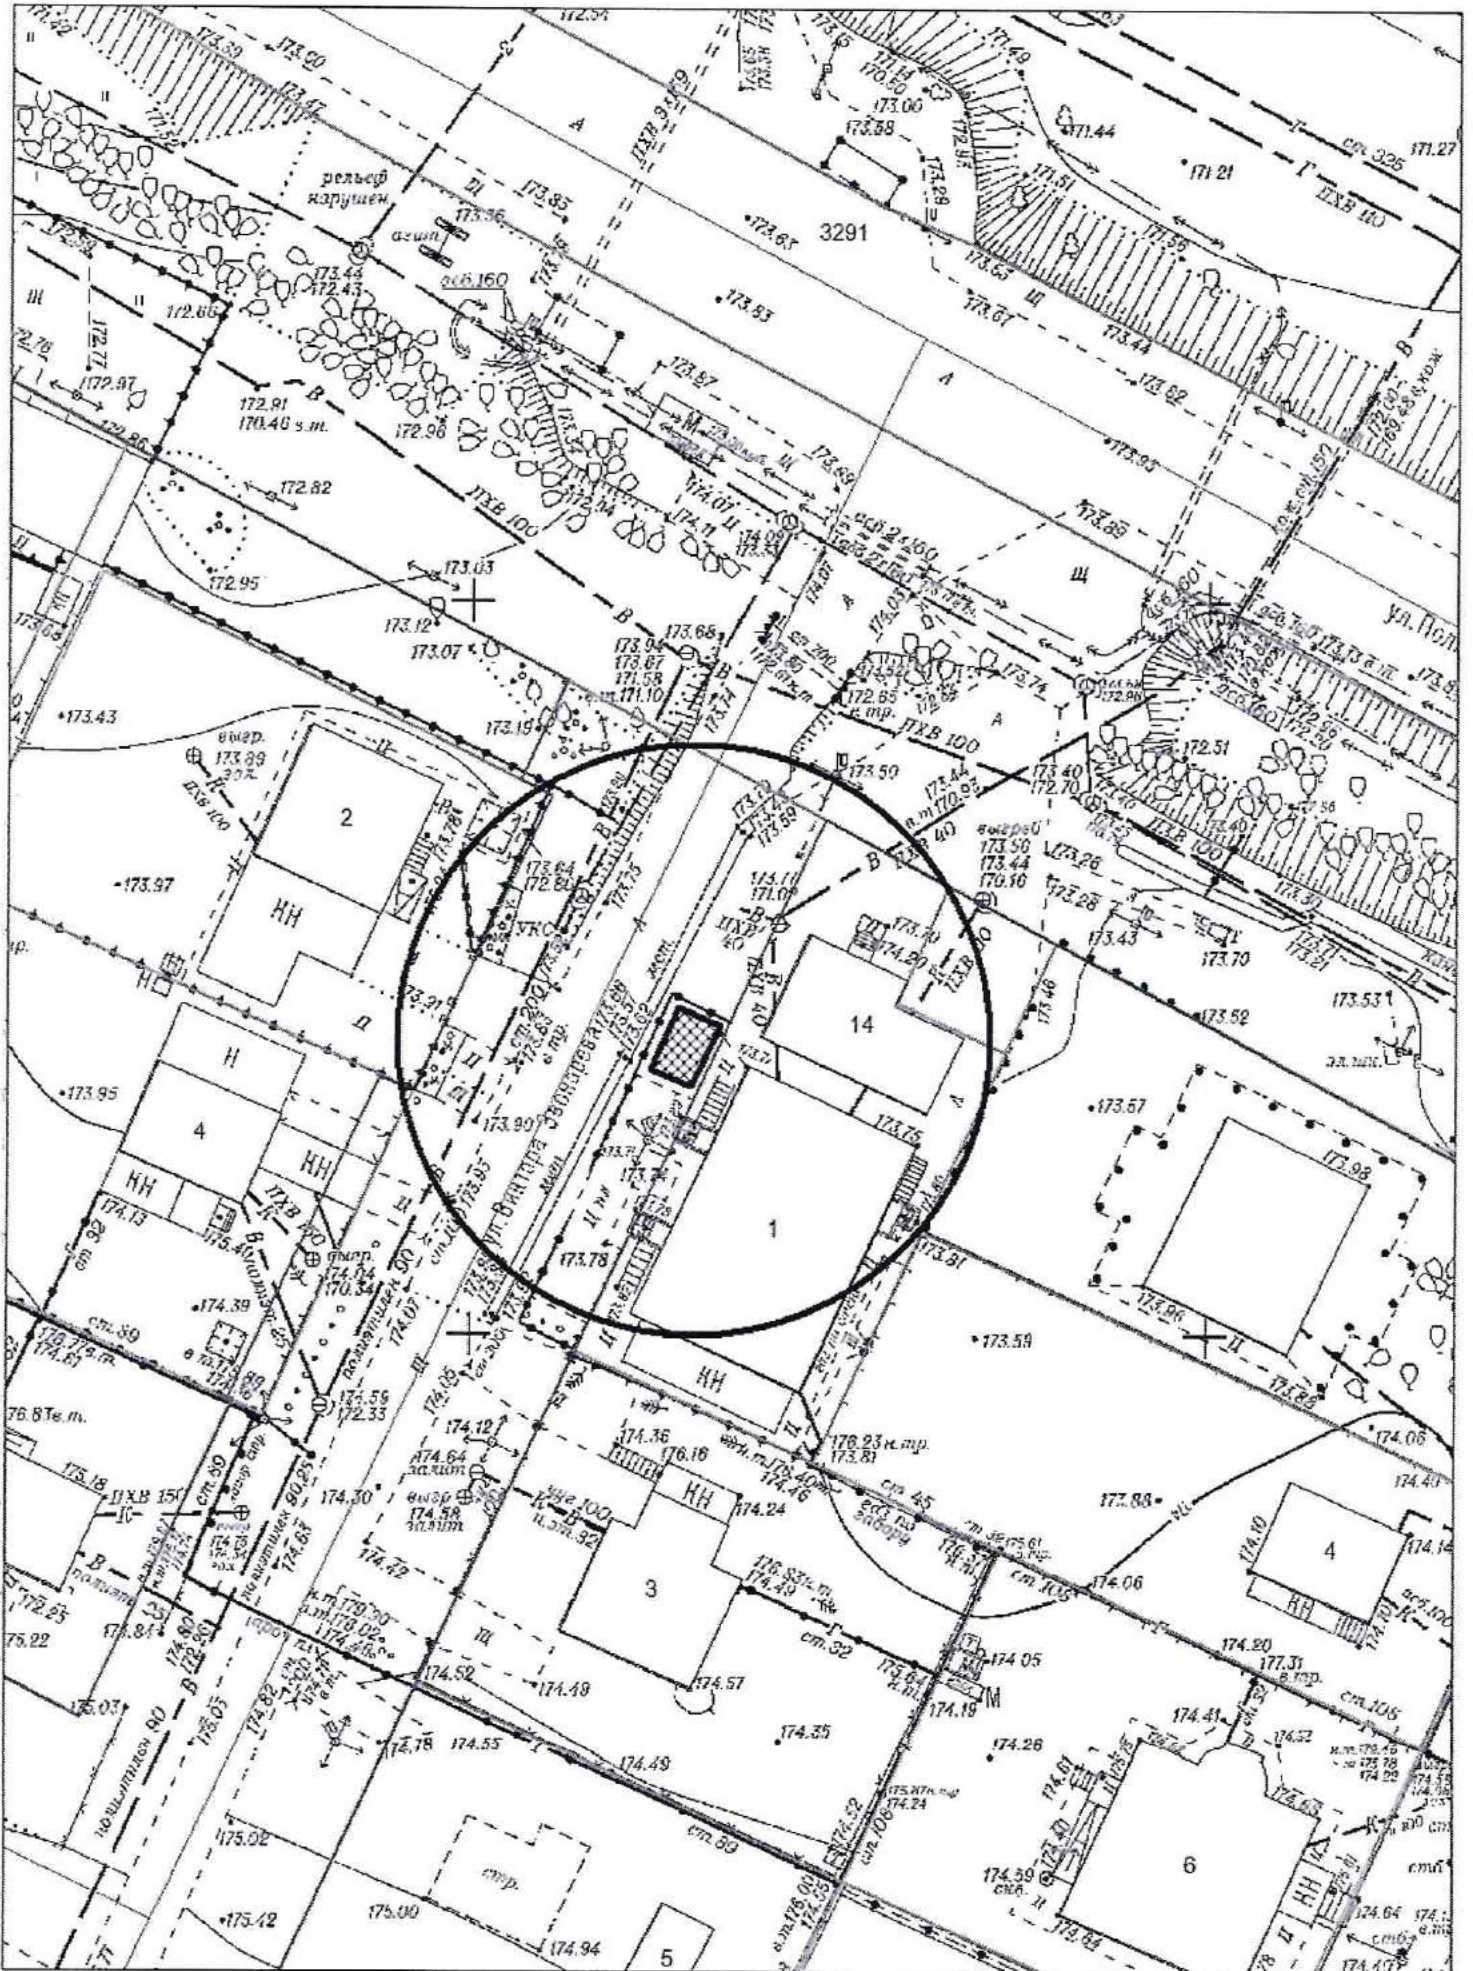

Карта-схема территории № 1576

по адресному ориентиру: ул. Виктора Звонарева, (1)

на топографическом плане в масштабе М 1:500

Карта-схема территории № 1578
по адресному ориентиру: ул. Поселковая, (44)
на топографическом плане в масштабе М 1:500

Карта-схема территории № 1579
по адресному ориентиру: г. Новосибирск, ул. Светлая, (1116)
на топографическом плане
М 1:500

Карта-схема территории № 1580
по адресному ориентиру: г. Новосибирск, ул. Светлая, (1116)
на топографическом плане
М 1:500

Карта-схема территории № 1582
по адресному ориентиру: г. Новосибирск, ул. Макаренко, (9)
на топографическом плане
М 1:500

Карта-схема территории № 1585

по адресному ориентиру: ул. Широкая

на топографическом плане М 1:500

Карта-схема территории № 1587

по адресному ориентиру: ул. Широкая

на топографическом плане М 1:500

11/2010

Карта - схема территории № 1589
по адресному ориентиру: ул. Петухова, (152/1)
М1:700

Карта-схема территории № 1590
по адресному ориентиру улица 2-я Обская, (69)
на топографическом плане М 1:500