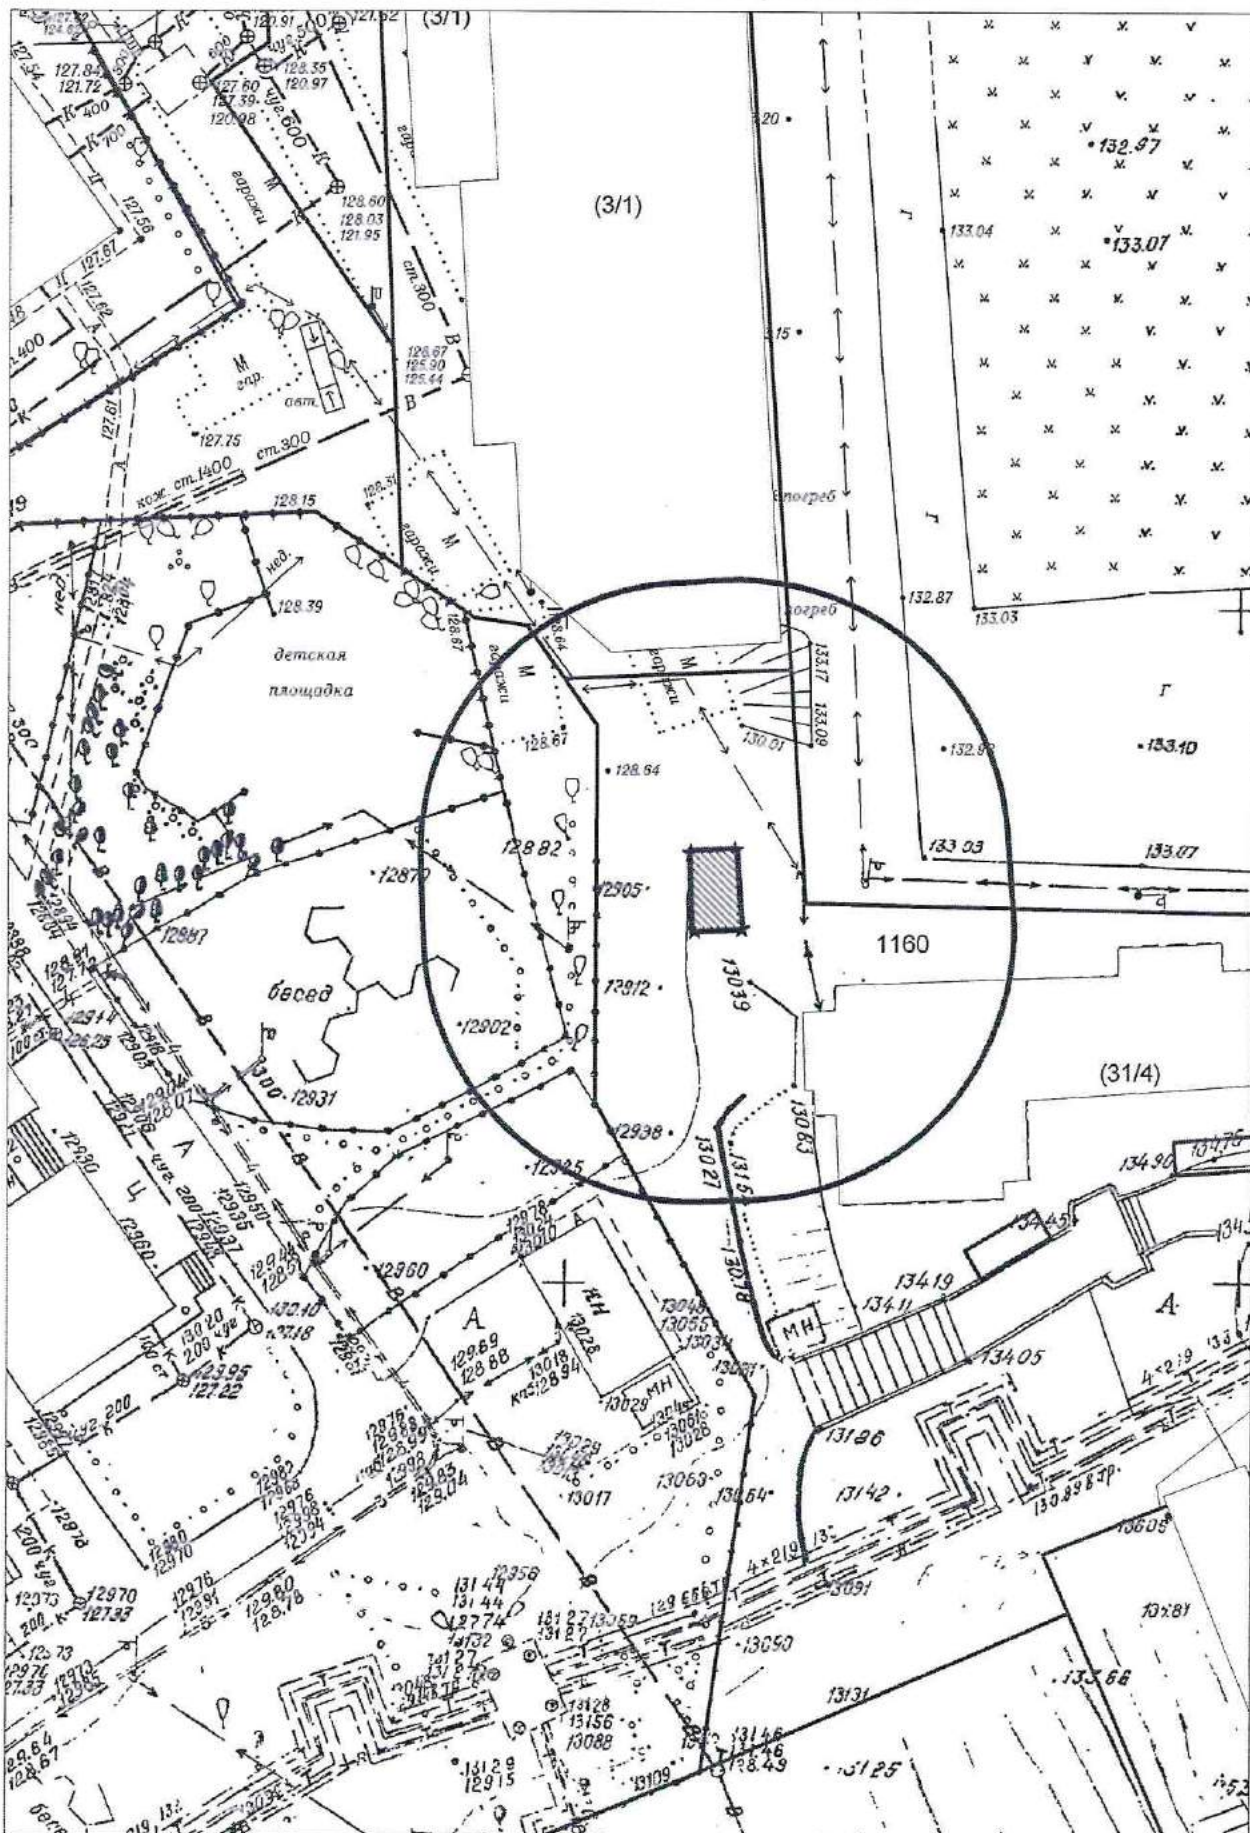

Карта - схема № 1607

с адресным ориентиром: ул. Линейная, (31/5)
на топографическом плане М 1:500