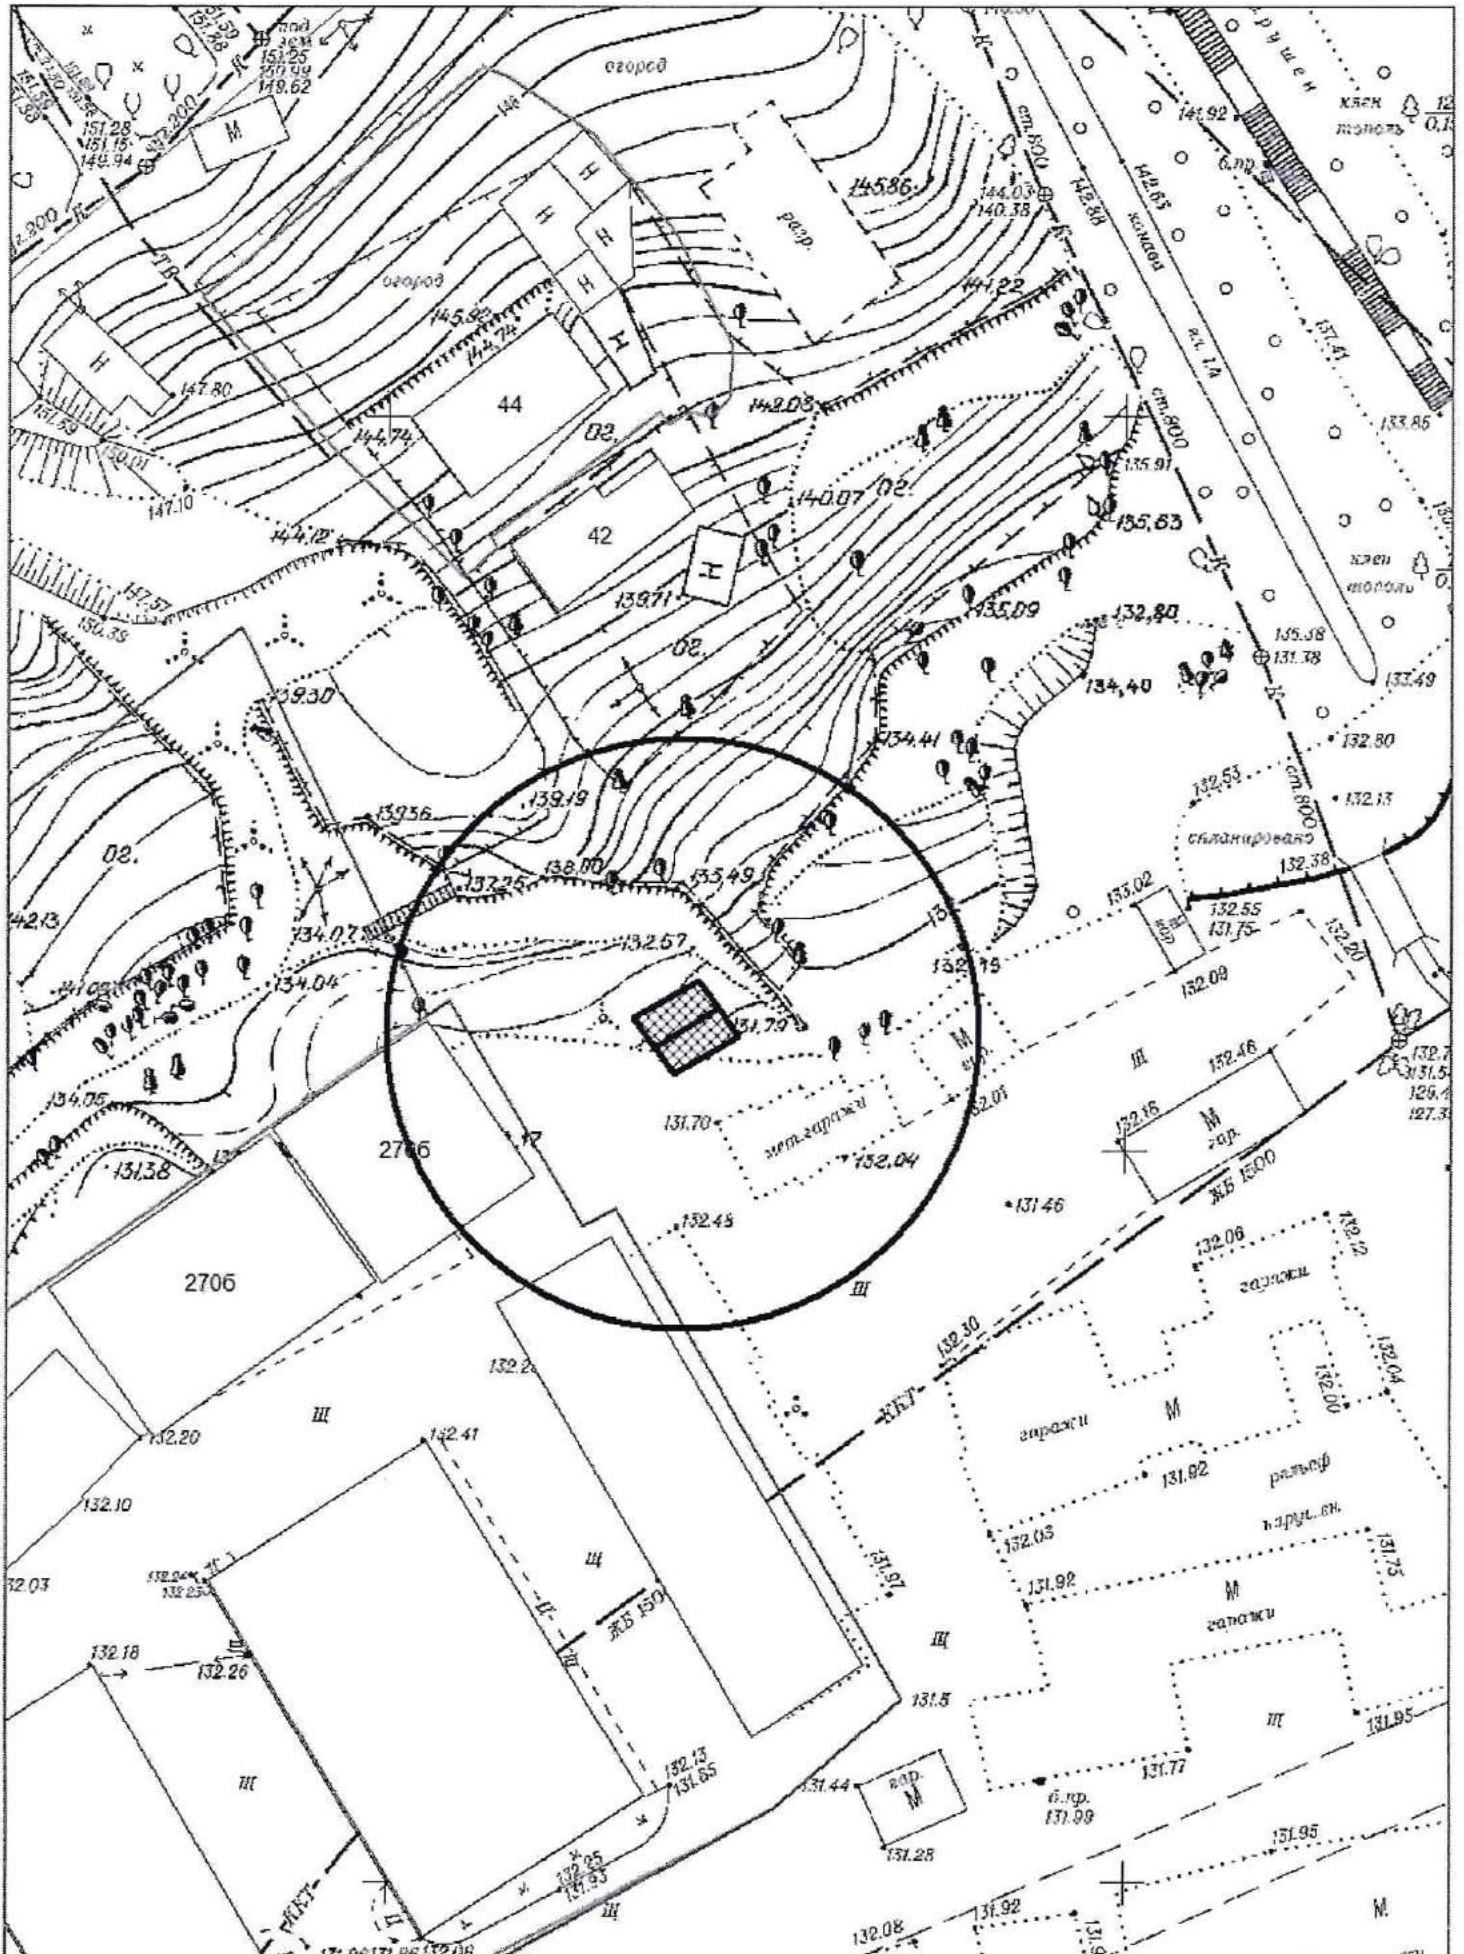

Карта-схема территории № 1576

по адресному ориентиру: ул. Виктора Звонарева, (1)

на топографическом плане в масштабе М 1:500

Карта-схема территории № 1578
по адресному ориентиру: ул. Поселковая, (44)
на топографическом плане в масштабе М 1:500

Карта-схема территории № 1579
по адресному ориентиру: г. Новосибирск, ул. Светлая, (1116)
на топографическом плане
М 1:500

Карта-схема территории № 1580
по адресному ориентиру: г. Новосибирск, ул. Светлая, (1116)
на топографическом плане
М 1:500

Карта-схема территории № 1582
по адресному ориентиру: г. Новосибирск, ул. Макаренко, (9)
на топографическом плане
М 1:500

Карта-схема территории № 1585

по адресному ориентиру: ул. Широкая

на топографическом плане М 1:500

Карта-схема территории № 1587

по адресному ориентиру: ул. Широкая

на топографическом плане М 1:500

11/2010

Карта - схема территории № 1589
по адресному ориентиру: ул. Петухова, (152/1)
М1:700

Карта-схема территории № 1590
по адресному ориентиру улица 2-я Обская, (69)
на топографическом плане М 1:500