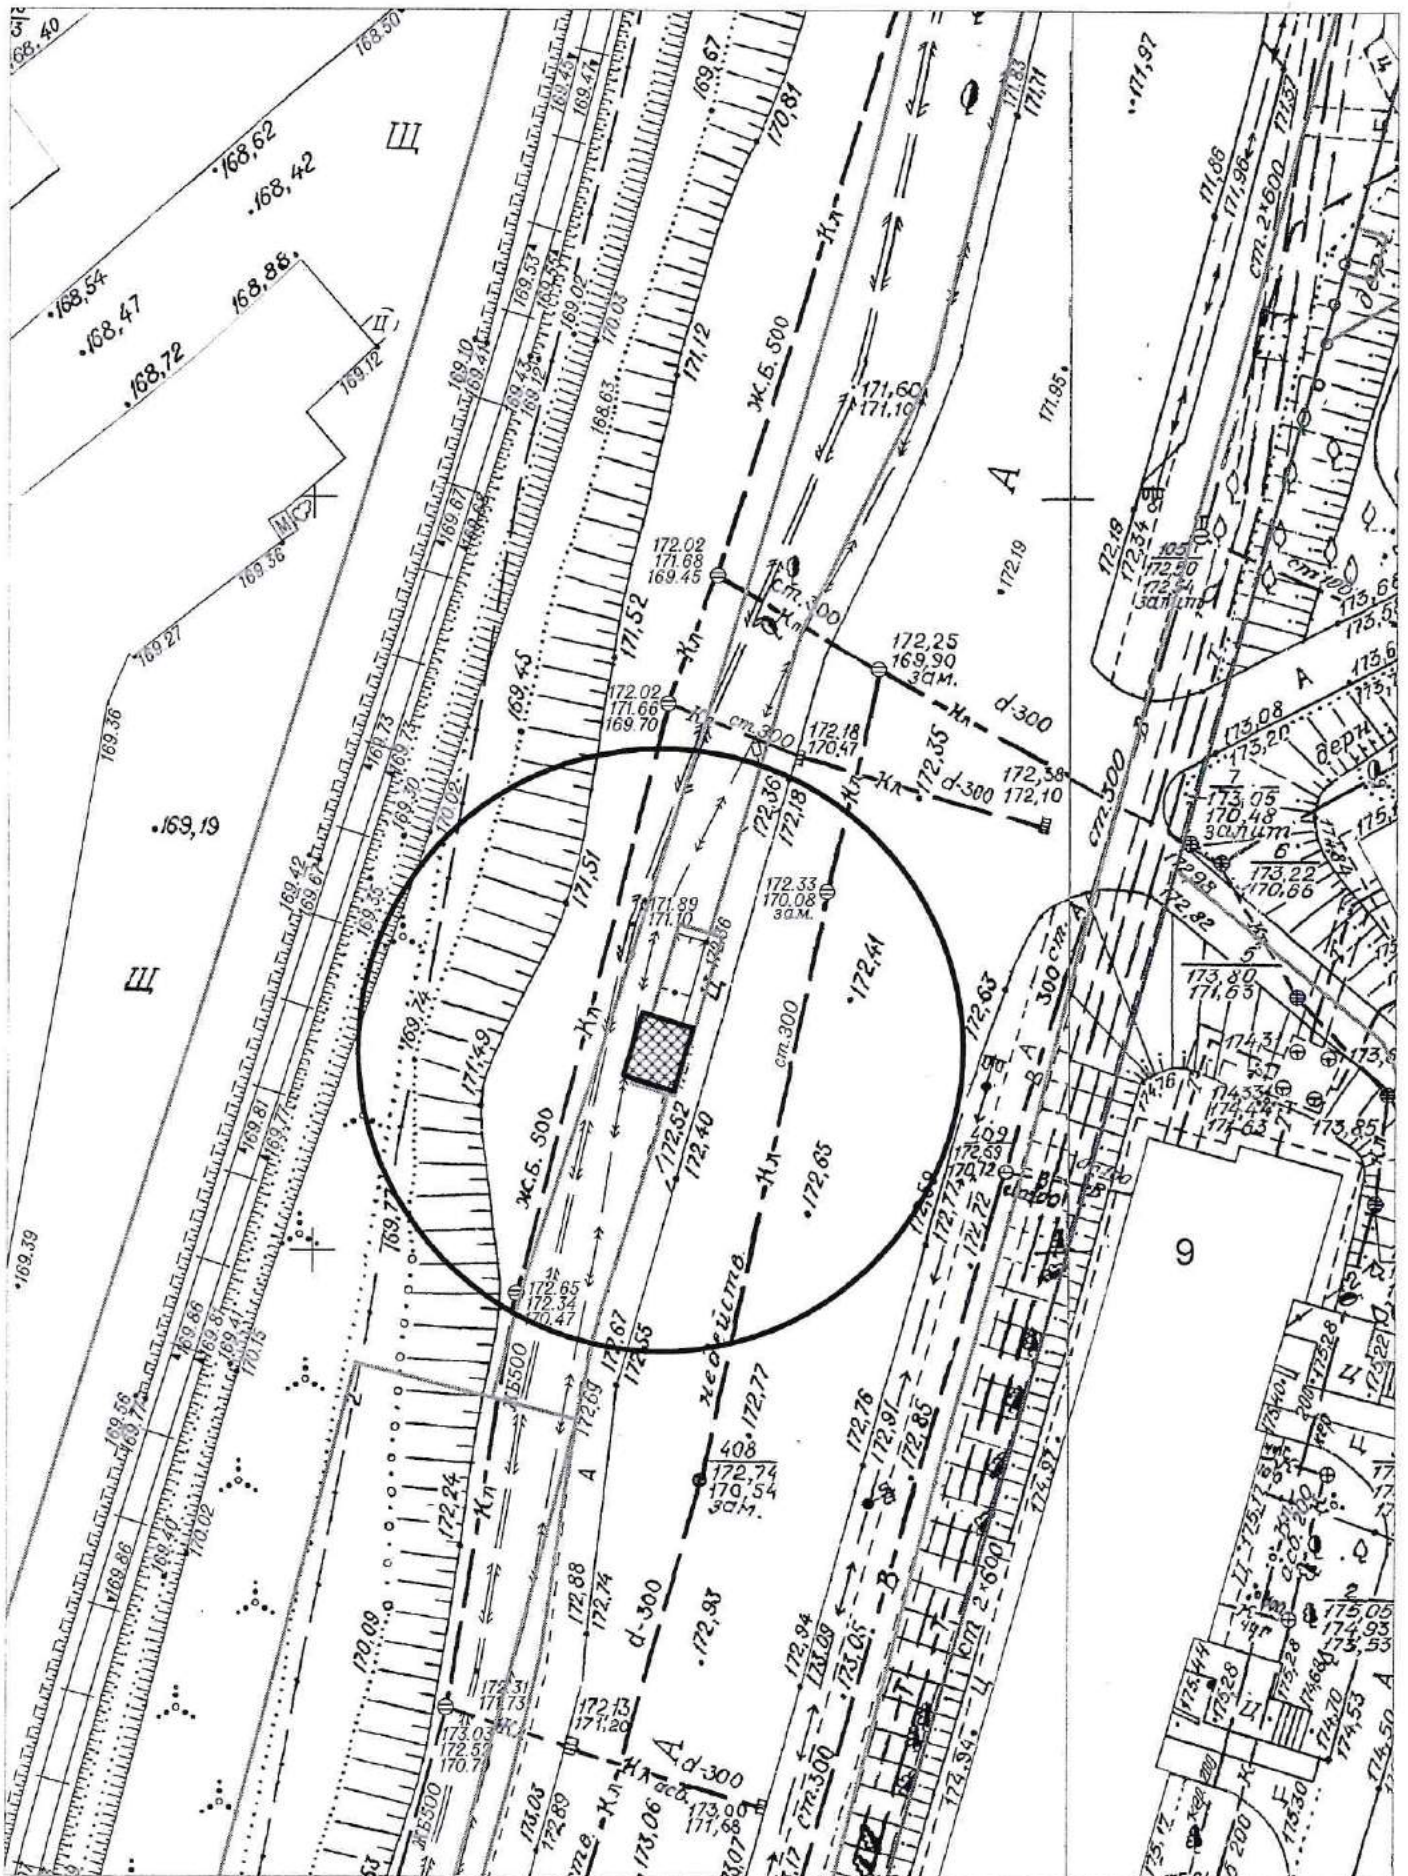

Карта-схема территории № 1582
по адресному ориентиру: г. Новосибирск, ул. Макаренко, (9)
на топографическом плане
М 1:500