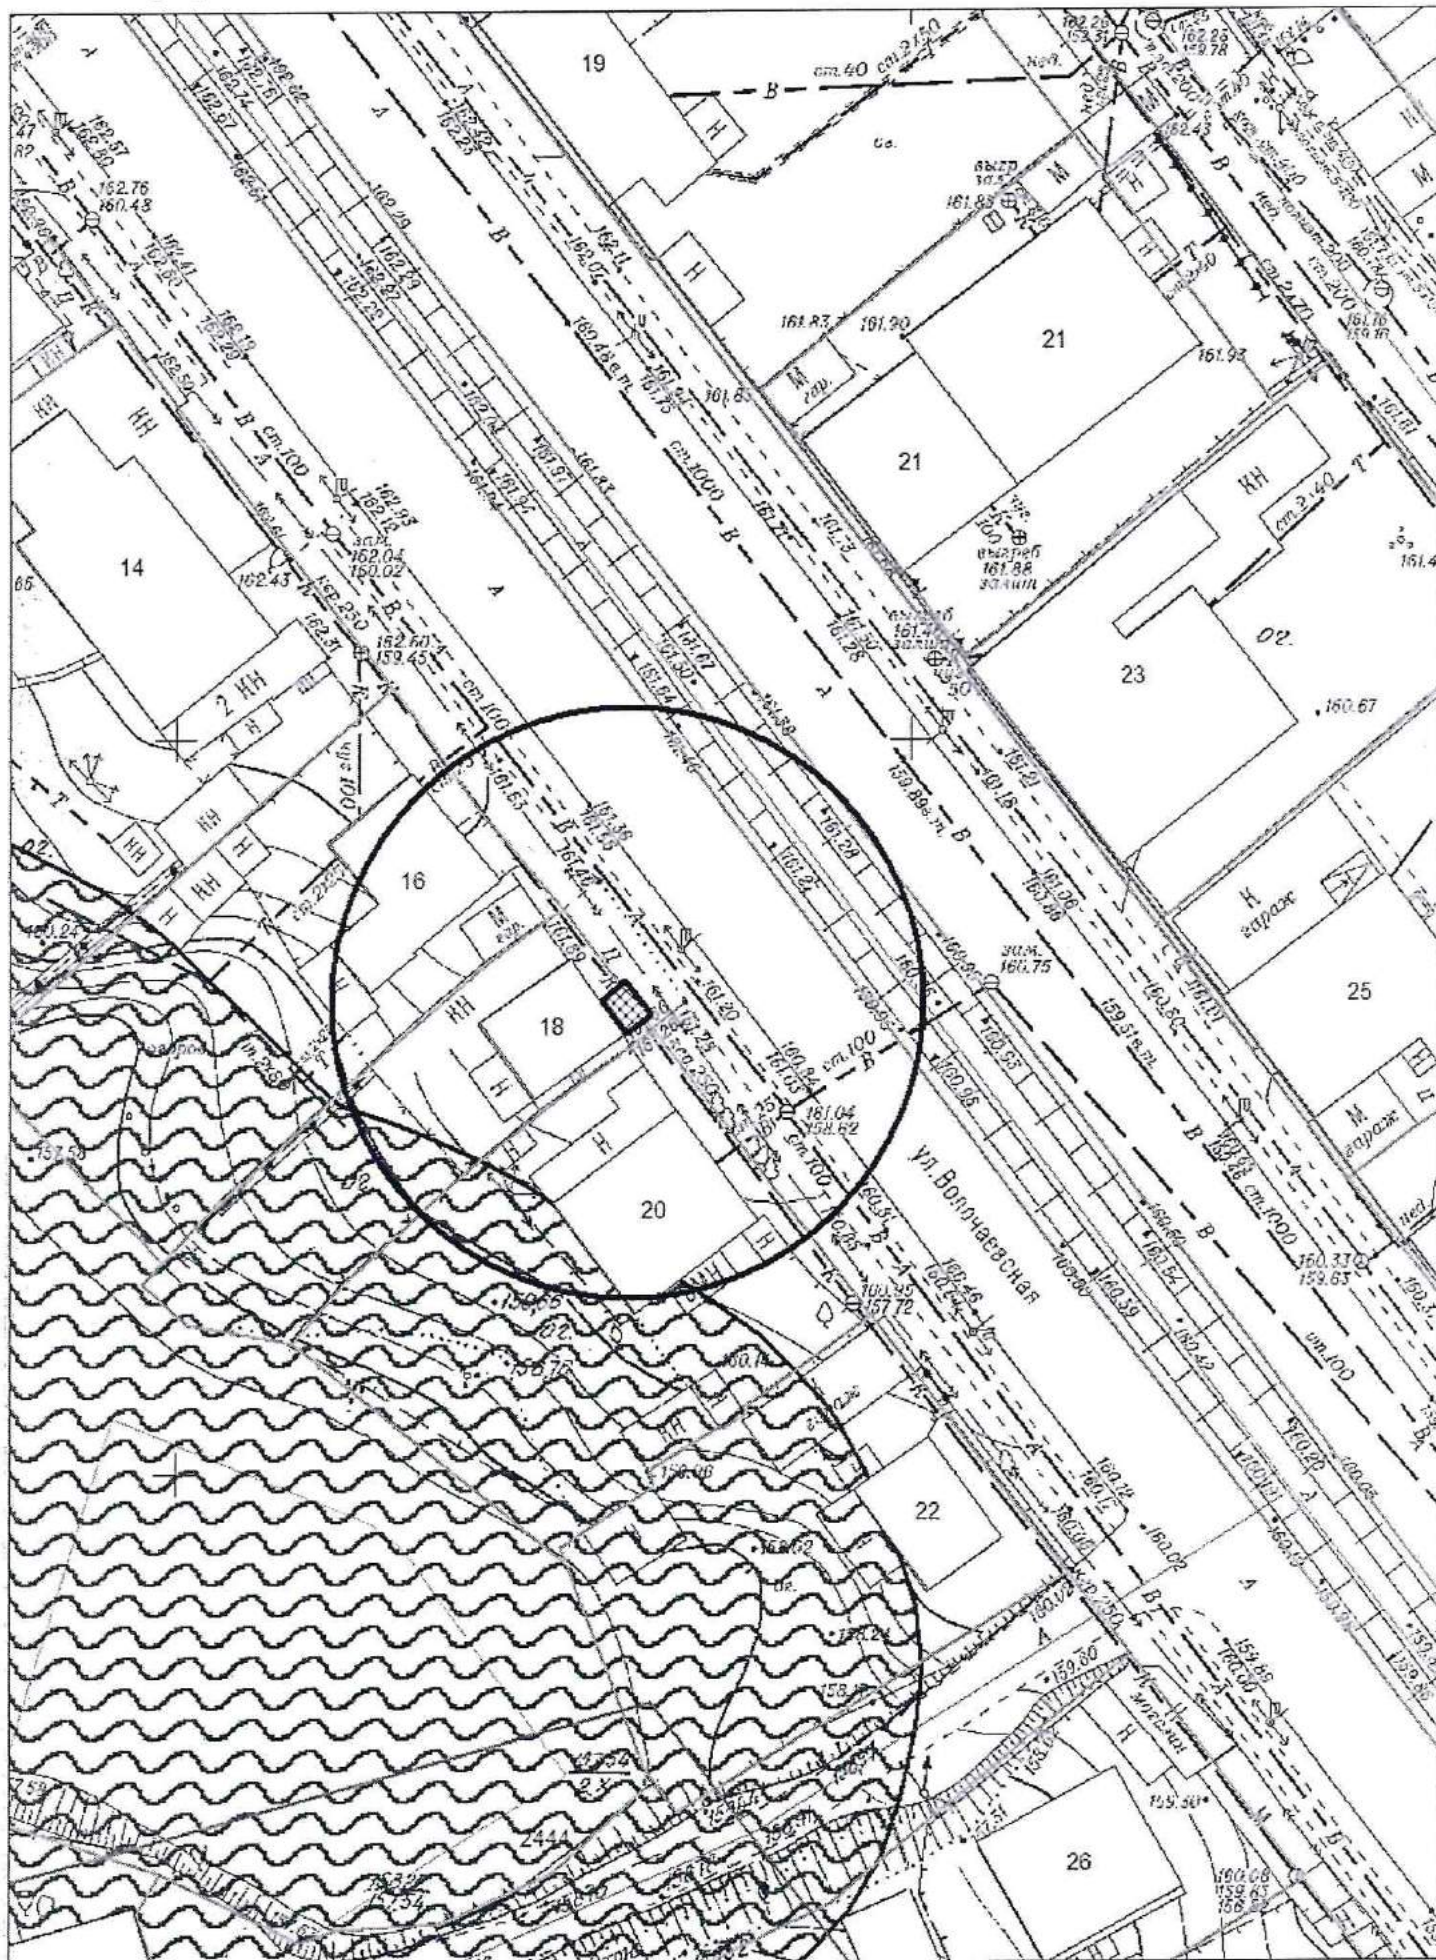

Карта-схема территории № 1500
по адресному ориентиру: ул. Волочаевская, (18)
на топографическом плане в масштабе М 1:500

Карта-схема территории № 1501
по адресному ориентиру: ул. Кошурникова, (14)
на топографическом плане в масштабе М 1:500

Карта-схема территории № 1502
по адресному ориентиру г. Новосибирск, ул. Кропоткина, (132)
М 1:500

Карта-схема территории № 1503
по адресному ориентиру: г. Новосибирск, ул. О. Дундича, (1/1)
на топографическом плане
М 1:500

Карта-схема территории № 1504

по адресному ориентиру: пр. Карла Маркса, (4)

на топографическом плане М 1:500

Карта-схема территории № 1505

по адресному ориентиру: пр-кт Карла Маркса, (2)

на топографическом плане М 1:500