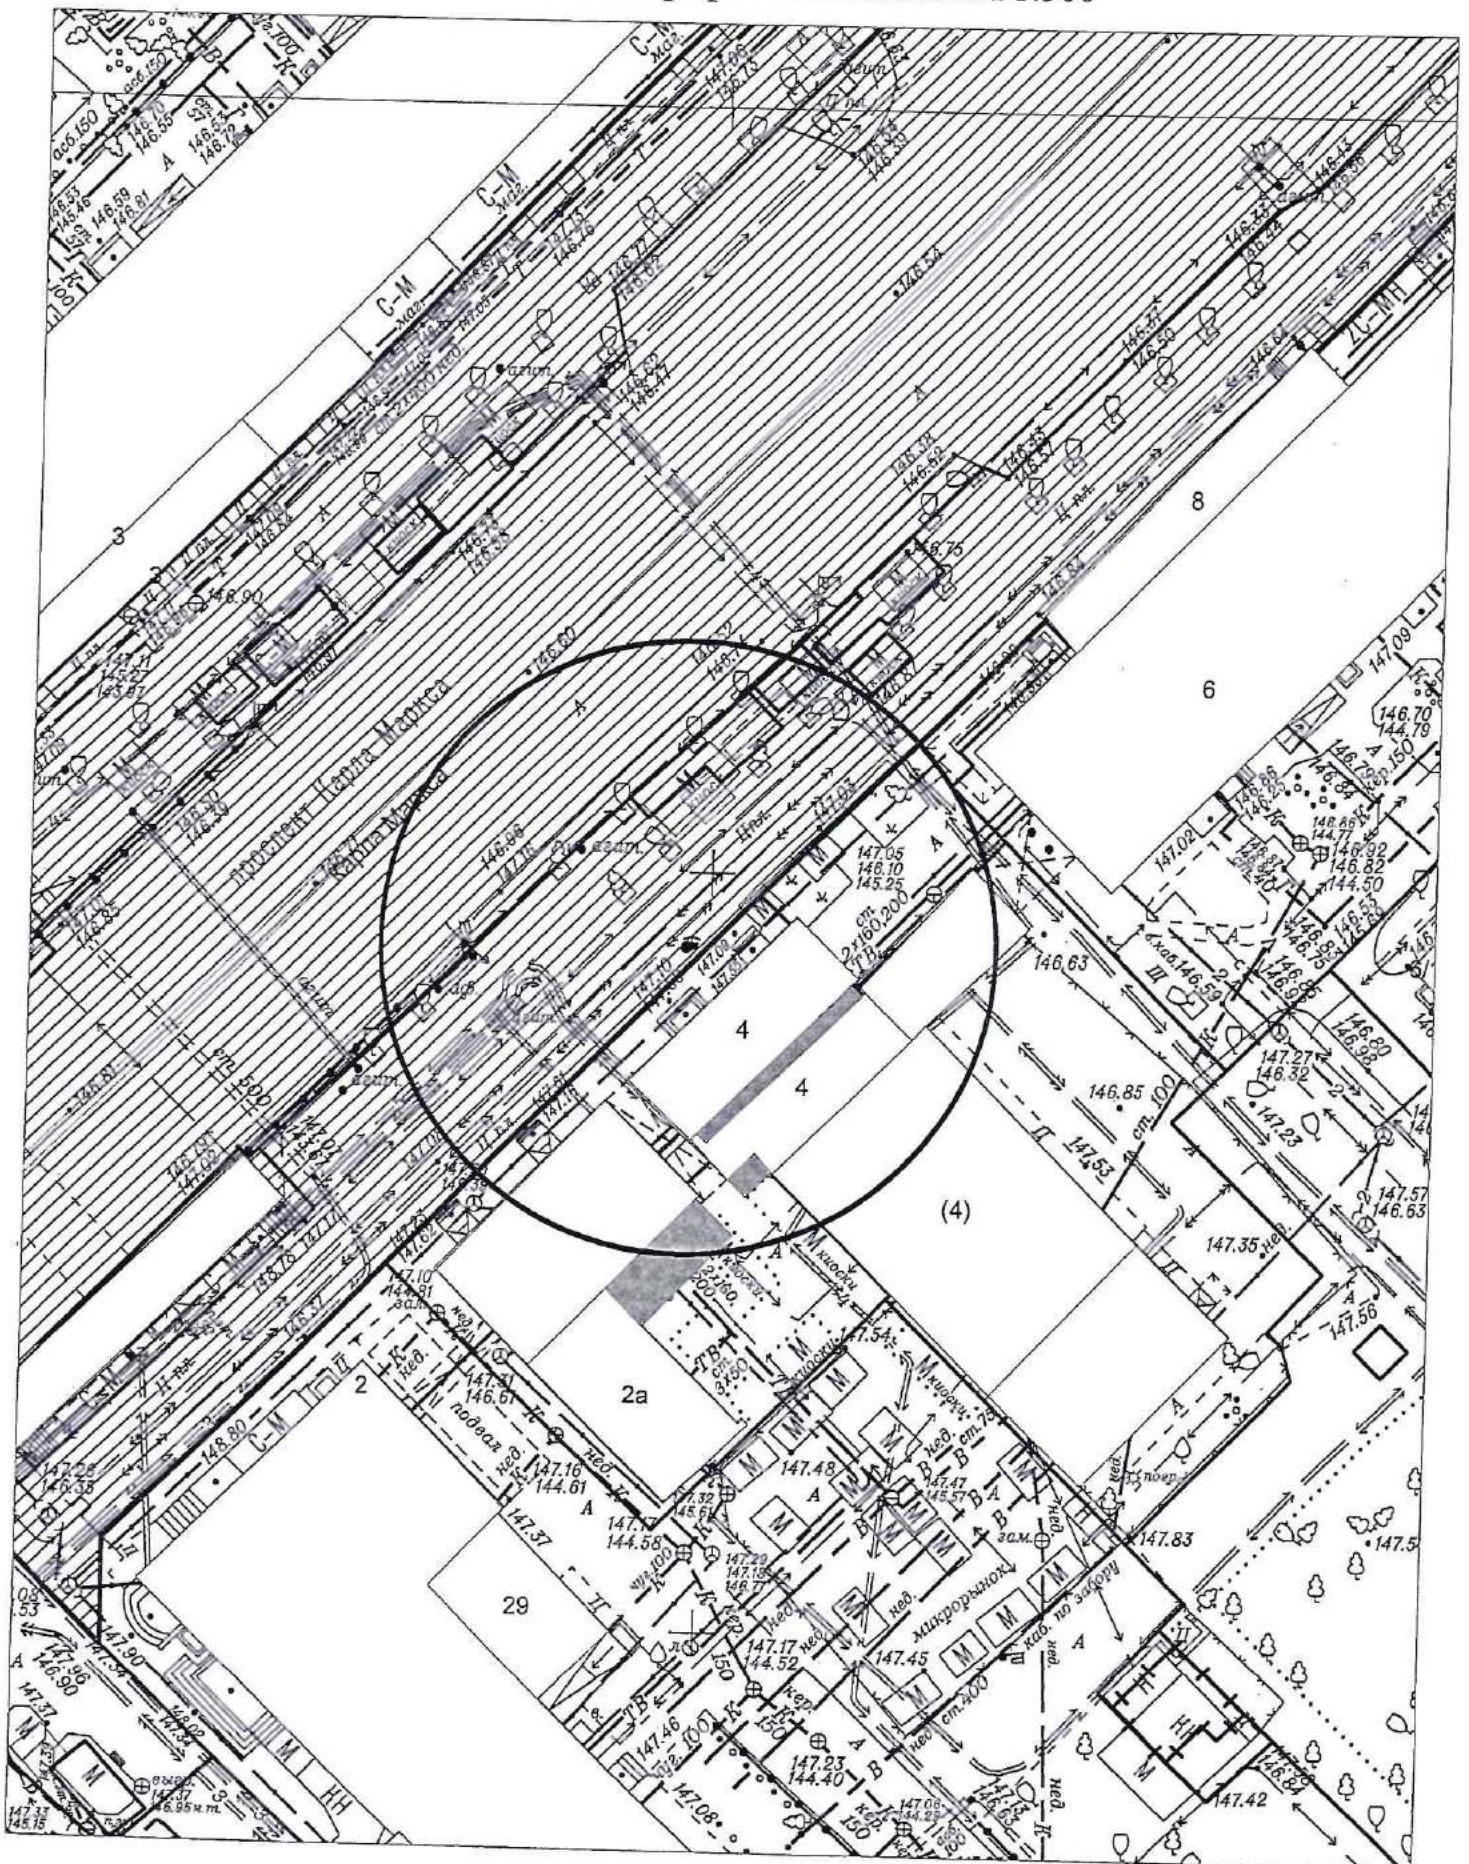

Карта-схема территории № 1500
по адресному ориентиру: ул. Волочаевская, (18)
на топографическом плане в масштабе М 1:500

Карта-схема территории № 1501
по адресному ориентиру: ул. Кошурникова, (14)
на топографическом плане в масштабе М 1:500

Карта-схема территории № 1502
по адресному ориентиру г. Новосибирск, ул. Кропоткина, (132)
М 1:500

Карта-схема территории № 1503
по адресному ориентиру: г. Новосибирск, ул. О. Дундича, (1/1)
на топографическом плане
М 1:500

Карта-схема территории № 1504

по адресному ориентиру: пр. Карла Маркса, (4)

на топографическом плане М 1:500

Карта-схема территории № 1505

по адресному ориентиру: пр-кт Карла Маркса, (2)

на топографическом плане М 1:500

Карта-схема территории № 1507
размещения нестационарных объектов по Березовая, 9
на топографическом плане
М 1:500

Карта-схема территории № 1508
размещения нестационарного торгового объекта по Шмидта, 12
на топографическом плане
М 1:500