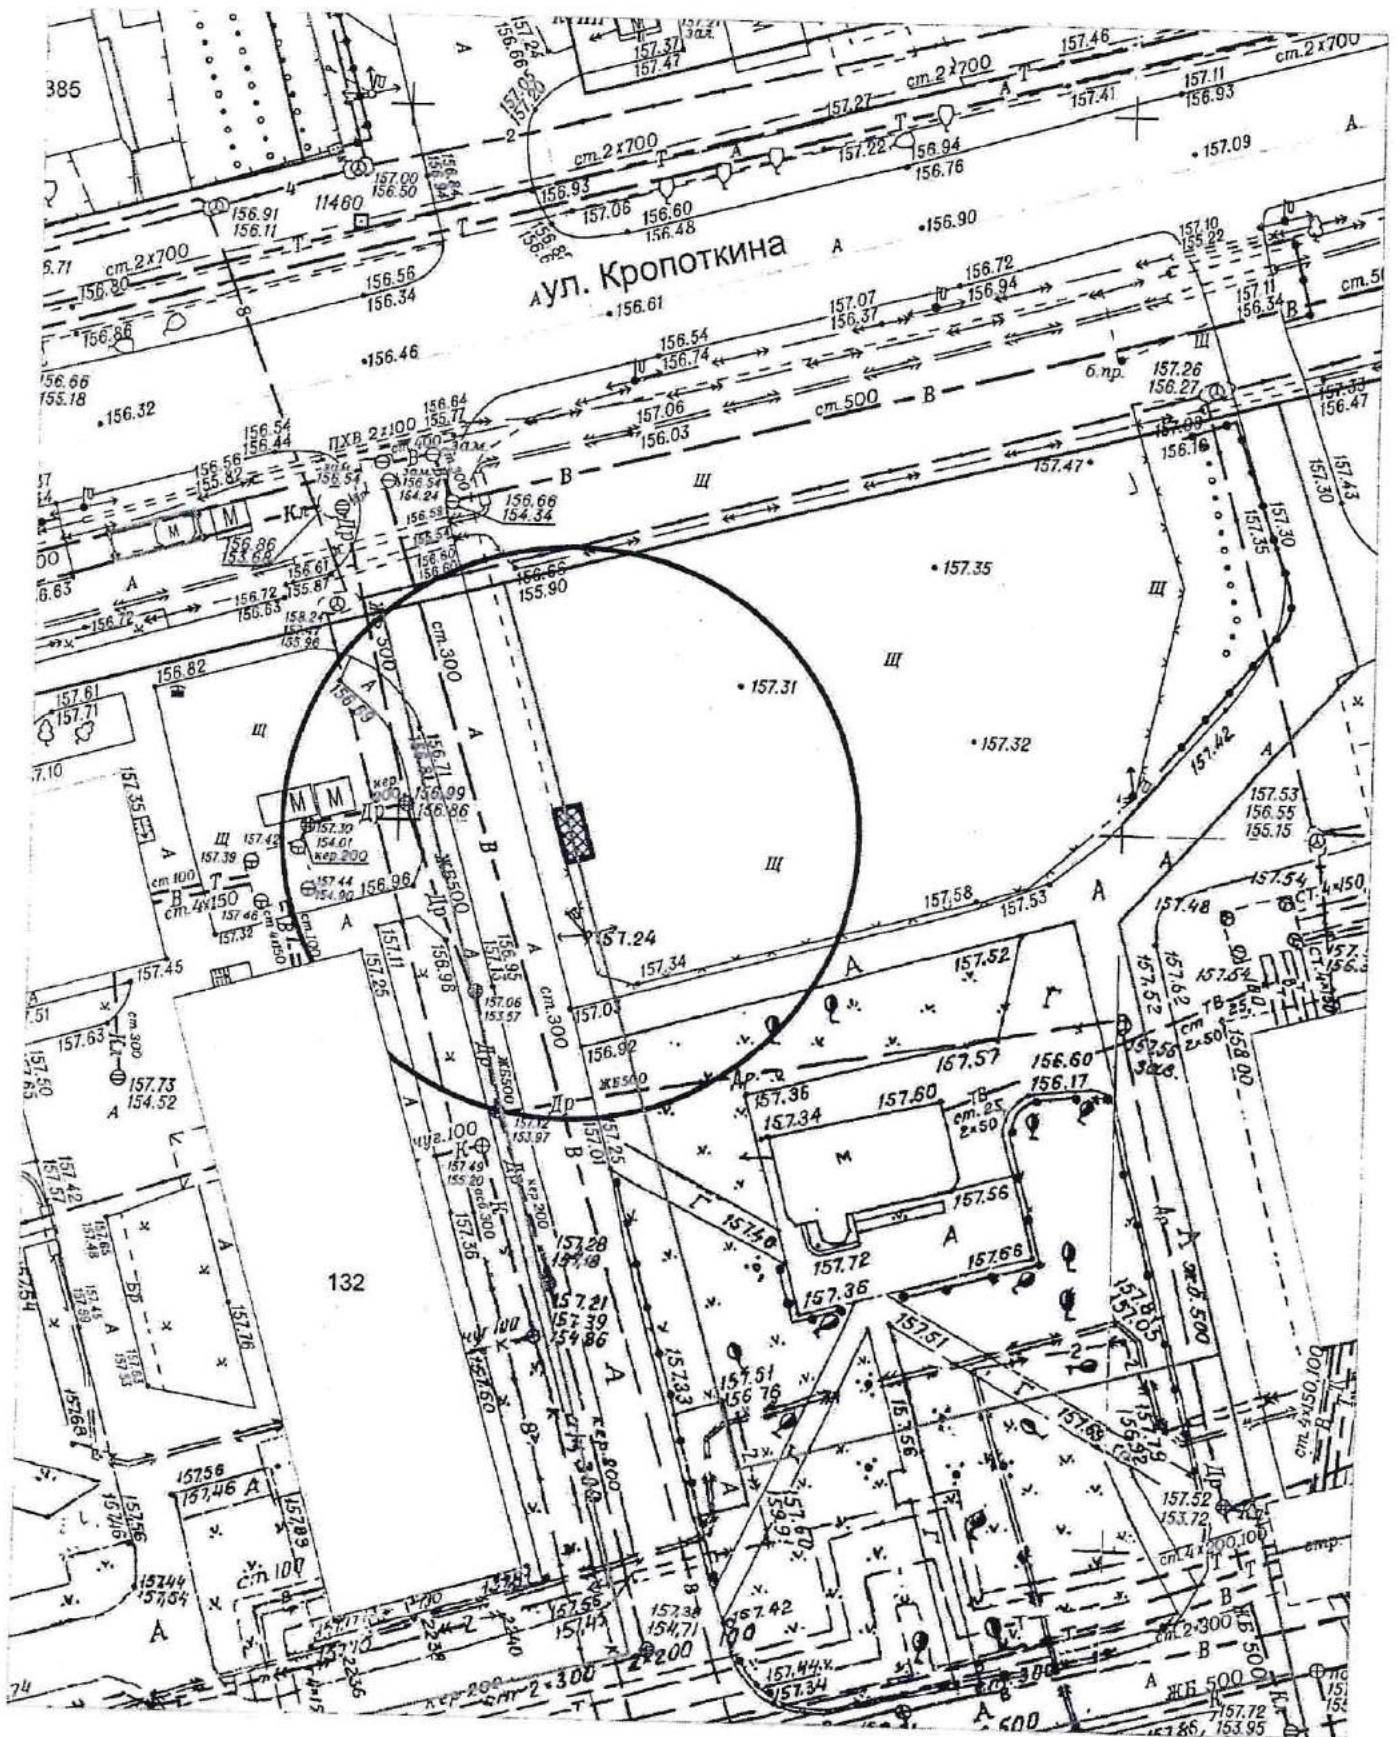

Карта-схема территории № 1500
по адресному ориентиру: ул. Волочаевская, (18)
на топографическом плане в масштабе М 1:500

Карта-схема территории № 1501
по адресному ориентиру: ул. Кошурникова, (14)
на топографическом плане в масштабе М 1:500

Карта-схема территории № 1502
по адресному ориентиру г. Новосибирск, ул. Кропоткина, (132)
М 1:500

Карта-схема территории № 1503
по адресному ориентиру: г. Новосибирск, ул. О. Дундича, (1/1)
на топографическом плане
М 1:500

Карта-схема территории № 1504

по адресному ориентиру: пр. Карла Маркса, (4)

на топографическом плане М 1:500

Карта-схема территории № 1505

по адресному ориентиру: пр-кт Карла Маркса, (2)

на топографическом плане М 1:500

Карта-схема территории № 1507
размещения нестационарных объектов по Березовая, 9
на топографическом плане
М 1:500

Карта-схема территории № 1508
размещения нестационарного торгового объекта по Шмидта, 12
на топографическом плане
М 1:500