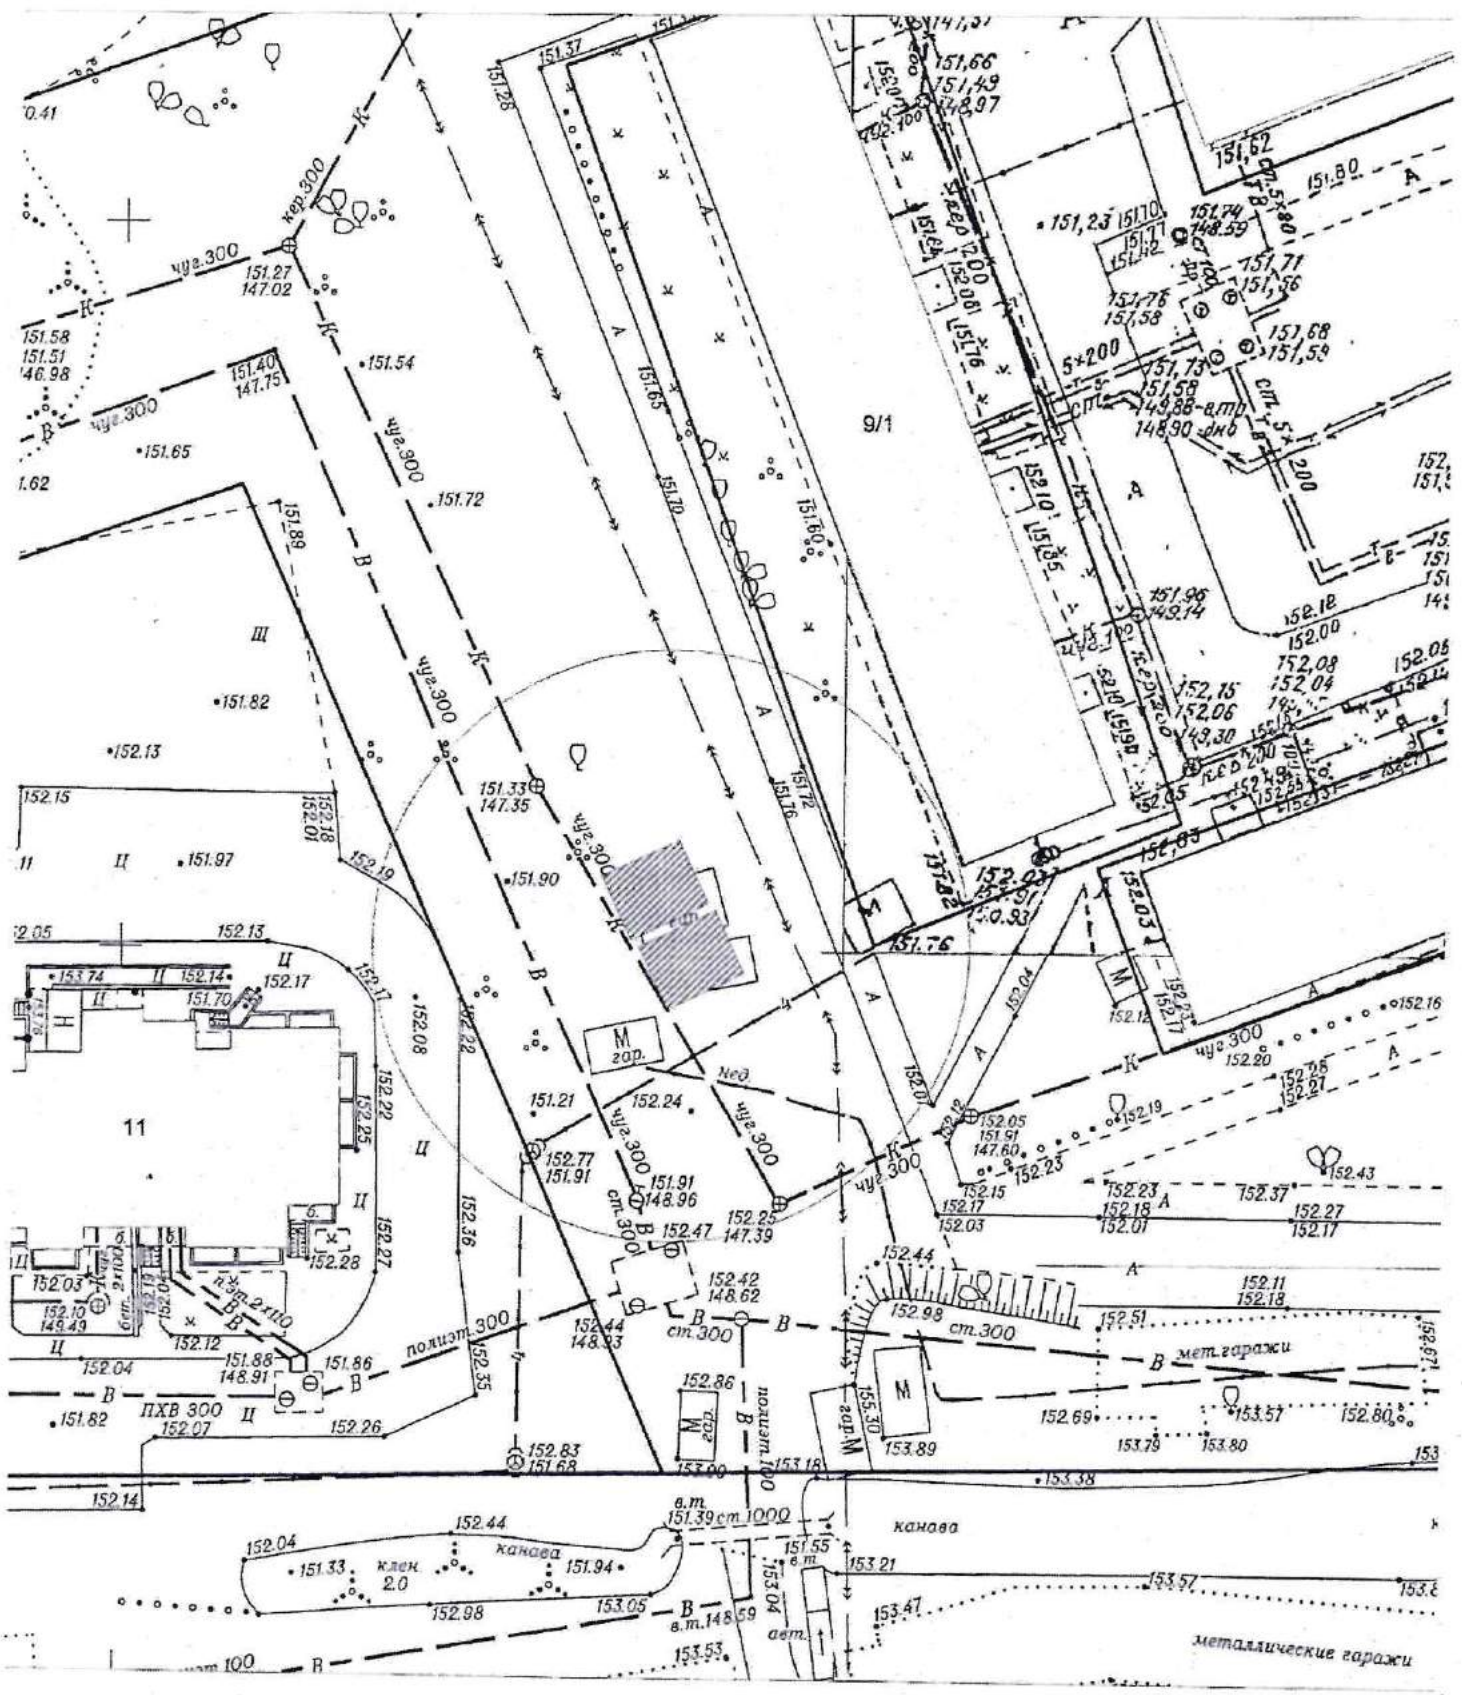

Карта-схема территории № 1500
по адресному ориентиру: ул. Волочаевская, (18)
на топографическом плане в масштабе М 1:500

Карта-схема территории № 1501
по адресному ориентиру: ул. Кошурникова, (14)
на топографическом плане в масштабе М 1:500

Карта-схема территории № 1502
по адресному ориентиру г. Новосибирск, ул. Кропоткина, (132)
М 1:500

Карта-схема территории № 1503
по адресному ориентиру: г. Новосибирск, ул. О. Дундича, (1/1)
на топографическом плане
М 1:500

Карта-схема территории № 1504

по адресному ориентиру: пр. Карла Маркса, (4)

на топографическом плане М 1:500

Карта-схема территории № 1505

по адресному ориентиру: пр-кт Карла Маркса, (2)

на топографическом плане М 1:500

Карта-схема территории № 1507
размещения нестационарных объектов по Березовая, 9
на топографическом плане
М 1:500

Карта-схема территории № 1508
размещения нестационарного торгового объекта по Шмидта, 12
на топографическом плане
М 1:500