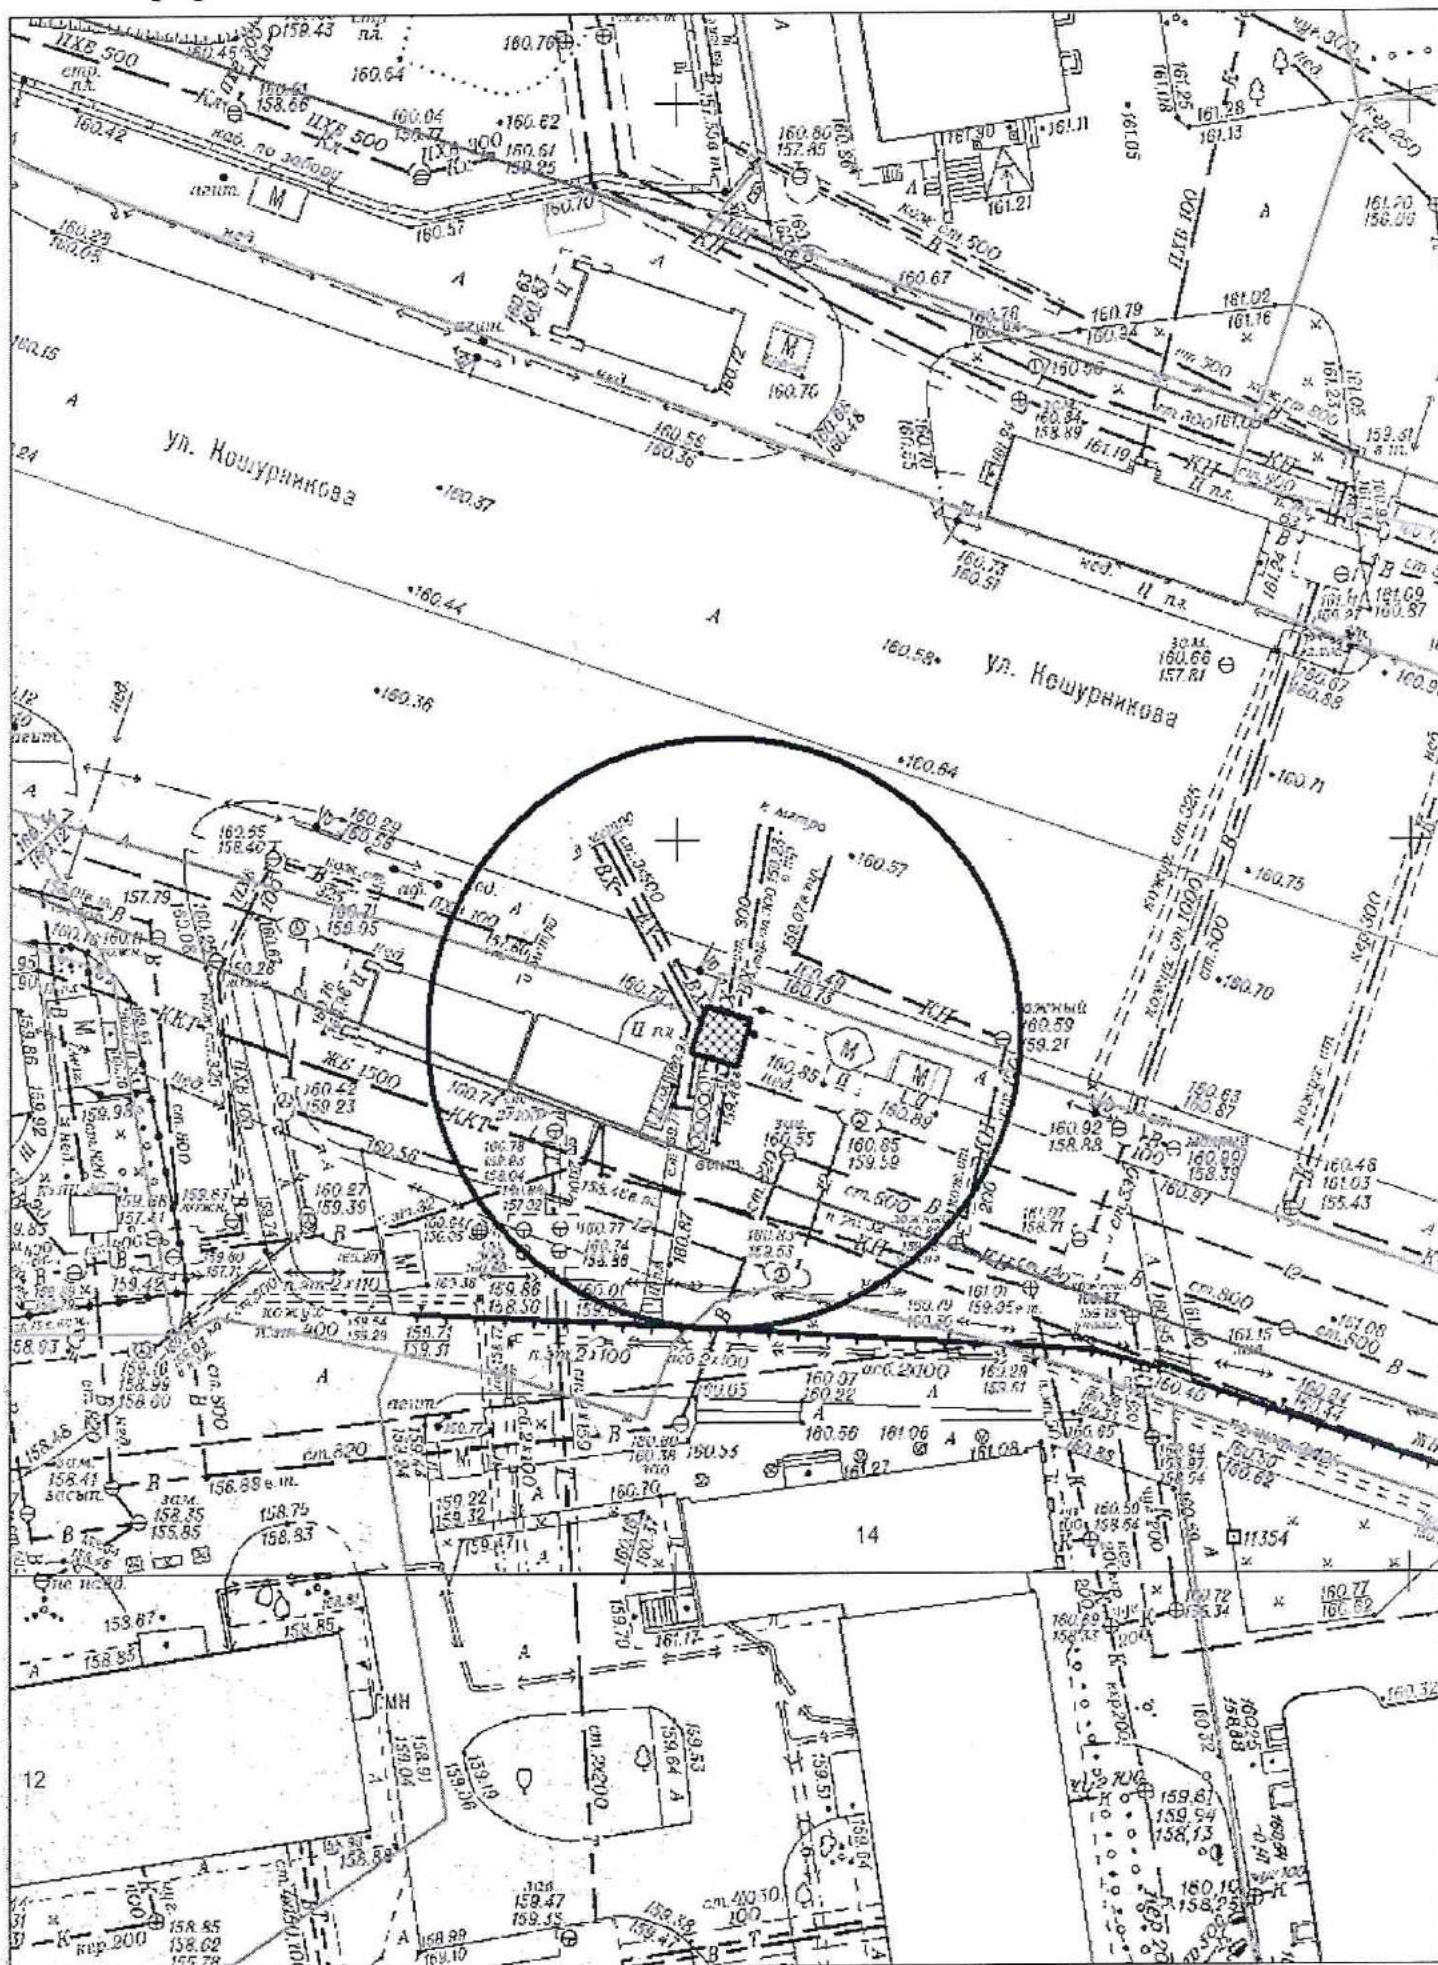

Карта-схема территории № 1500
по адресному ориентиру: ул. Волочаевская, (18)
на топографическом плане в масштабе М 1:500

Карта-схема территории № 1501
по адресному ориентиру: ул. Кошурникова, (14)
на топографическом плане в масштабе М 1:500

Карта-схема территории № 1502
по адресному ориентиру г. Новосибирск, ул. Кропоткина, (132)
М 1:500

Карта-схема территории № 1503
по адресному ориентиру: г. Новосибирск, ул. О. Дундича, (1/1)
на топографическом плане
М 1:500

Карта-схема территории № 1504

по адресному ориентиру: пр. Карла Маркса, (4)

на топографическом плане М 1:500

Карта-схема территории № 1505

по адресному ориентиру: пр-кт Карла Маркса, (2)

на топографическом плане М 1:500