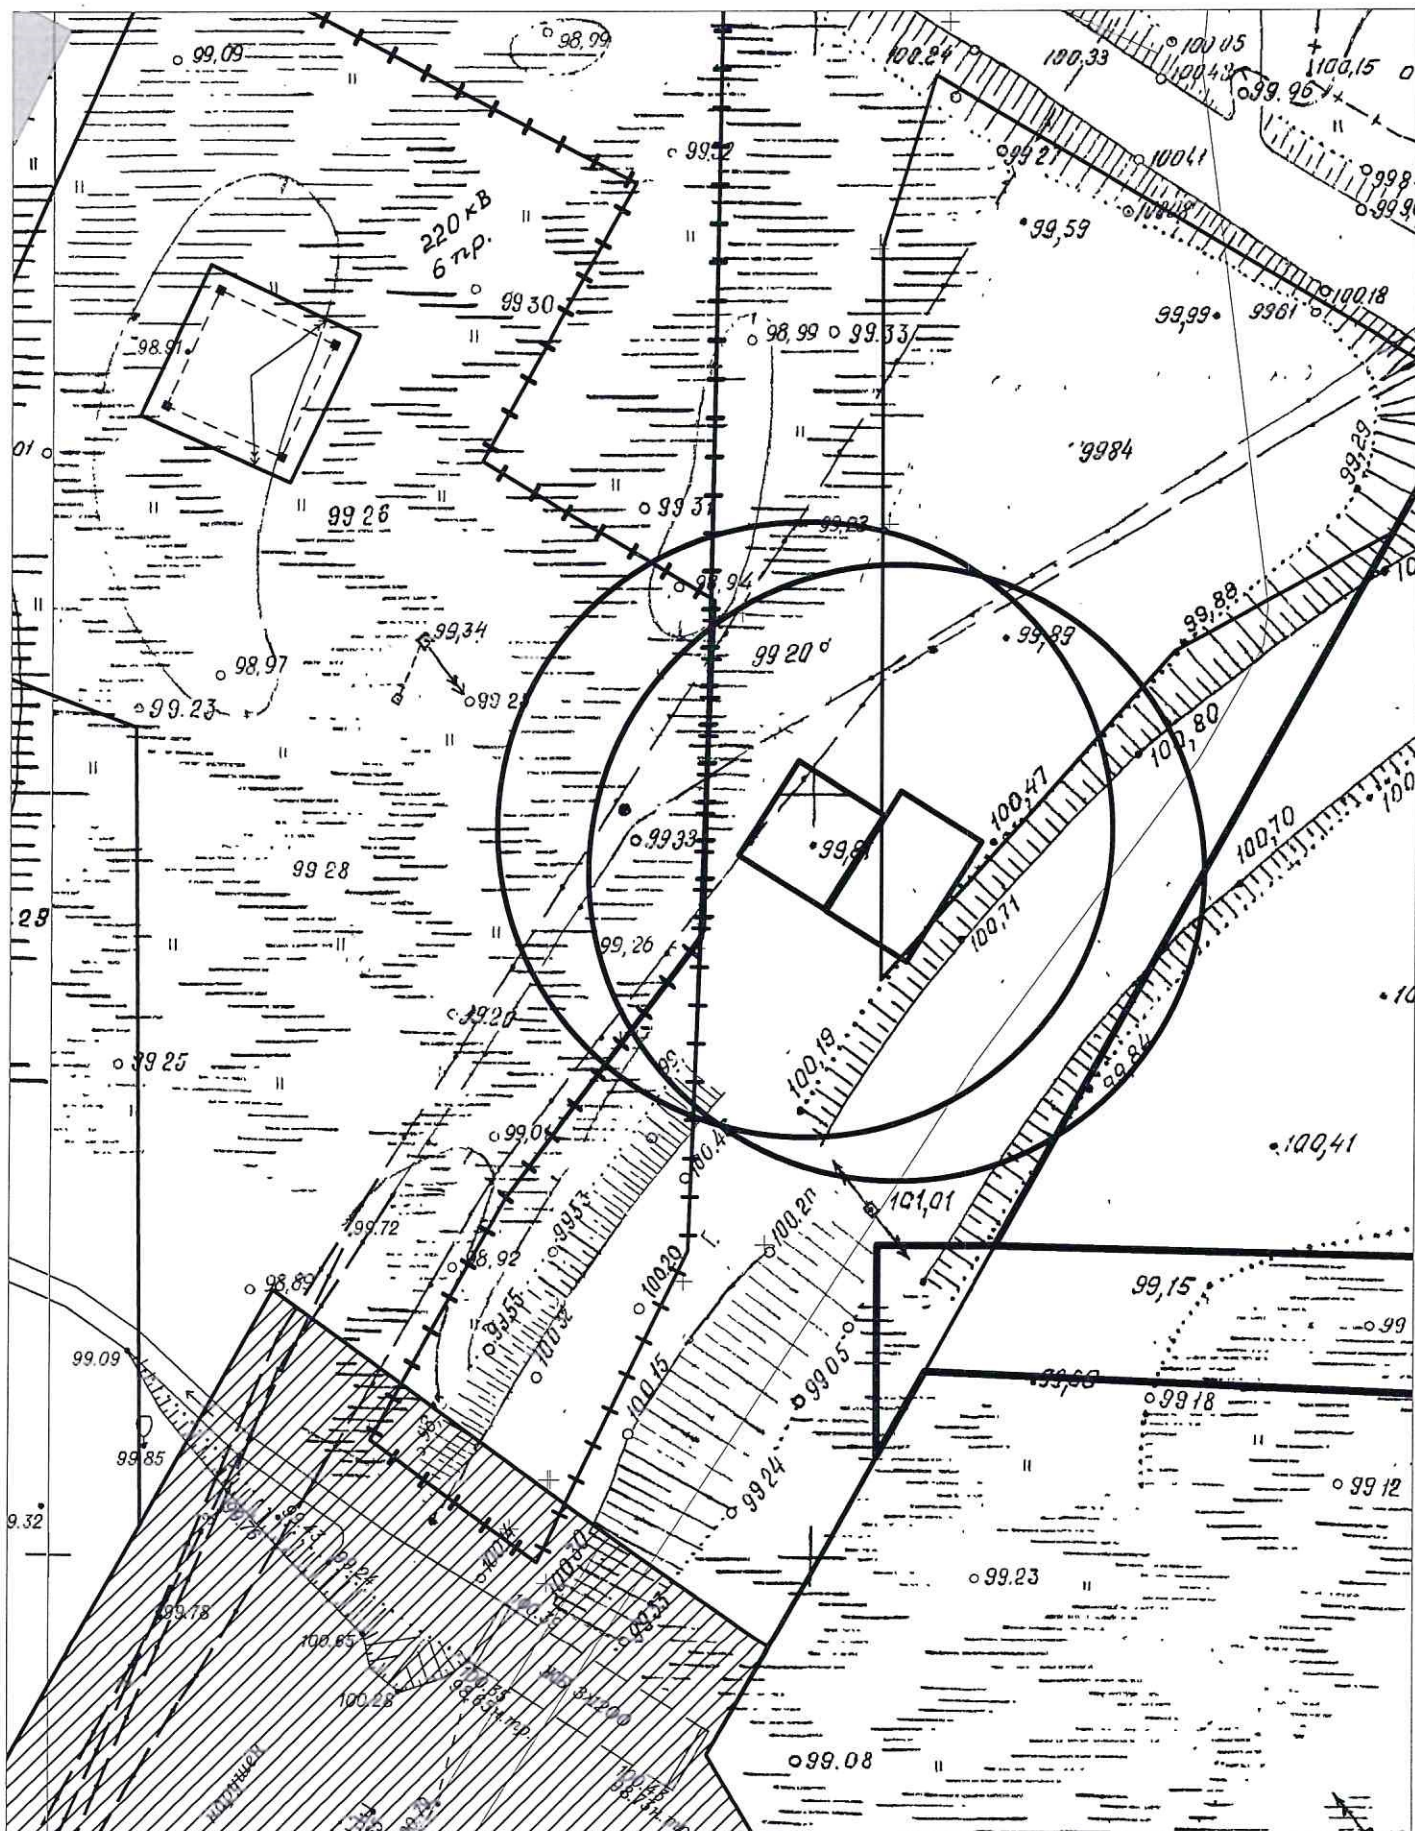

Карта – схема территории № 1495

по адресному ориентиру: ул. Вознесенская, (2 к. 1)

на топографическом плане М 1:500

Карта-схема территории № 1496

по адресному ориентиру: ул. Станционная

на топографическом плане М 1:500

Карта-схема территории № 1497

по адресному ориентиру: ул. Ягодинская, (1 к.1)
на топографическом плане М 1:500

Карта-схема территории № 1498

по адресному ориентиру: ул. Троллейная, (128)

на топографическом плане М 1:500

Карта-схема территории № 1499

по адресному ориентиру: ул. Троллейная, (128)

на топографическом плане М 1:500