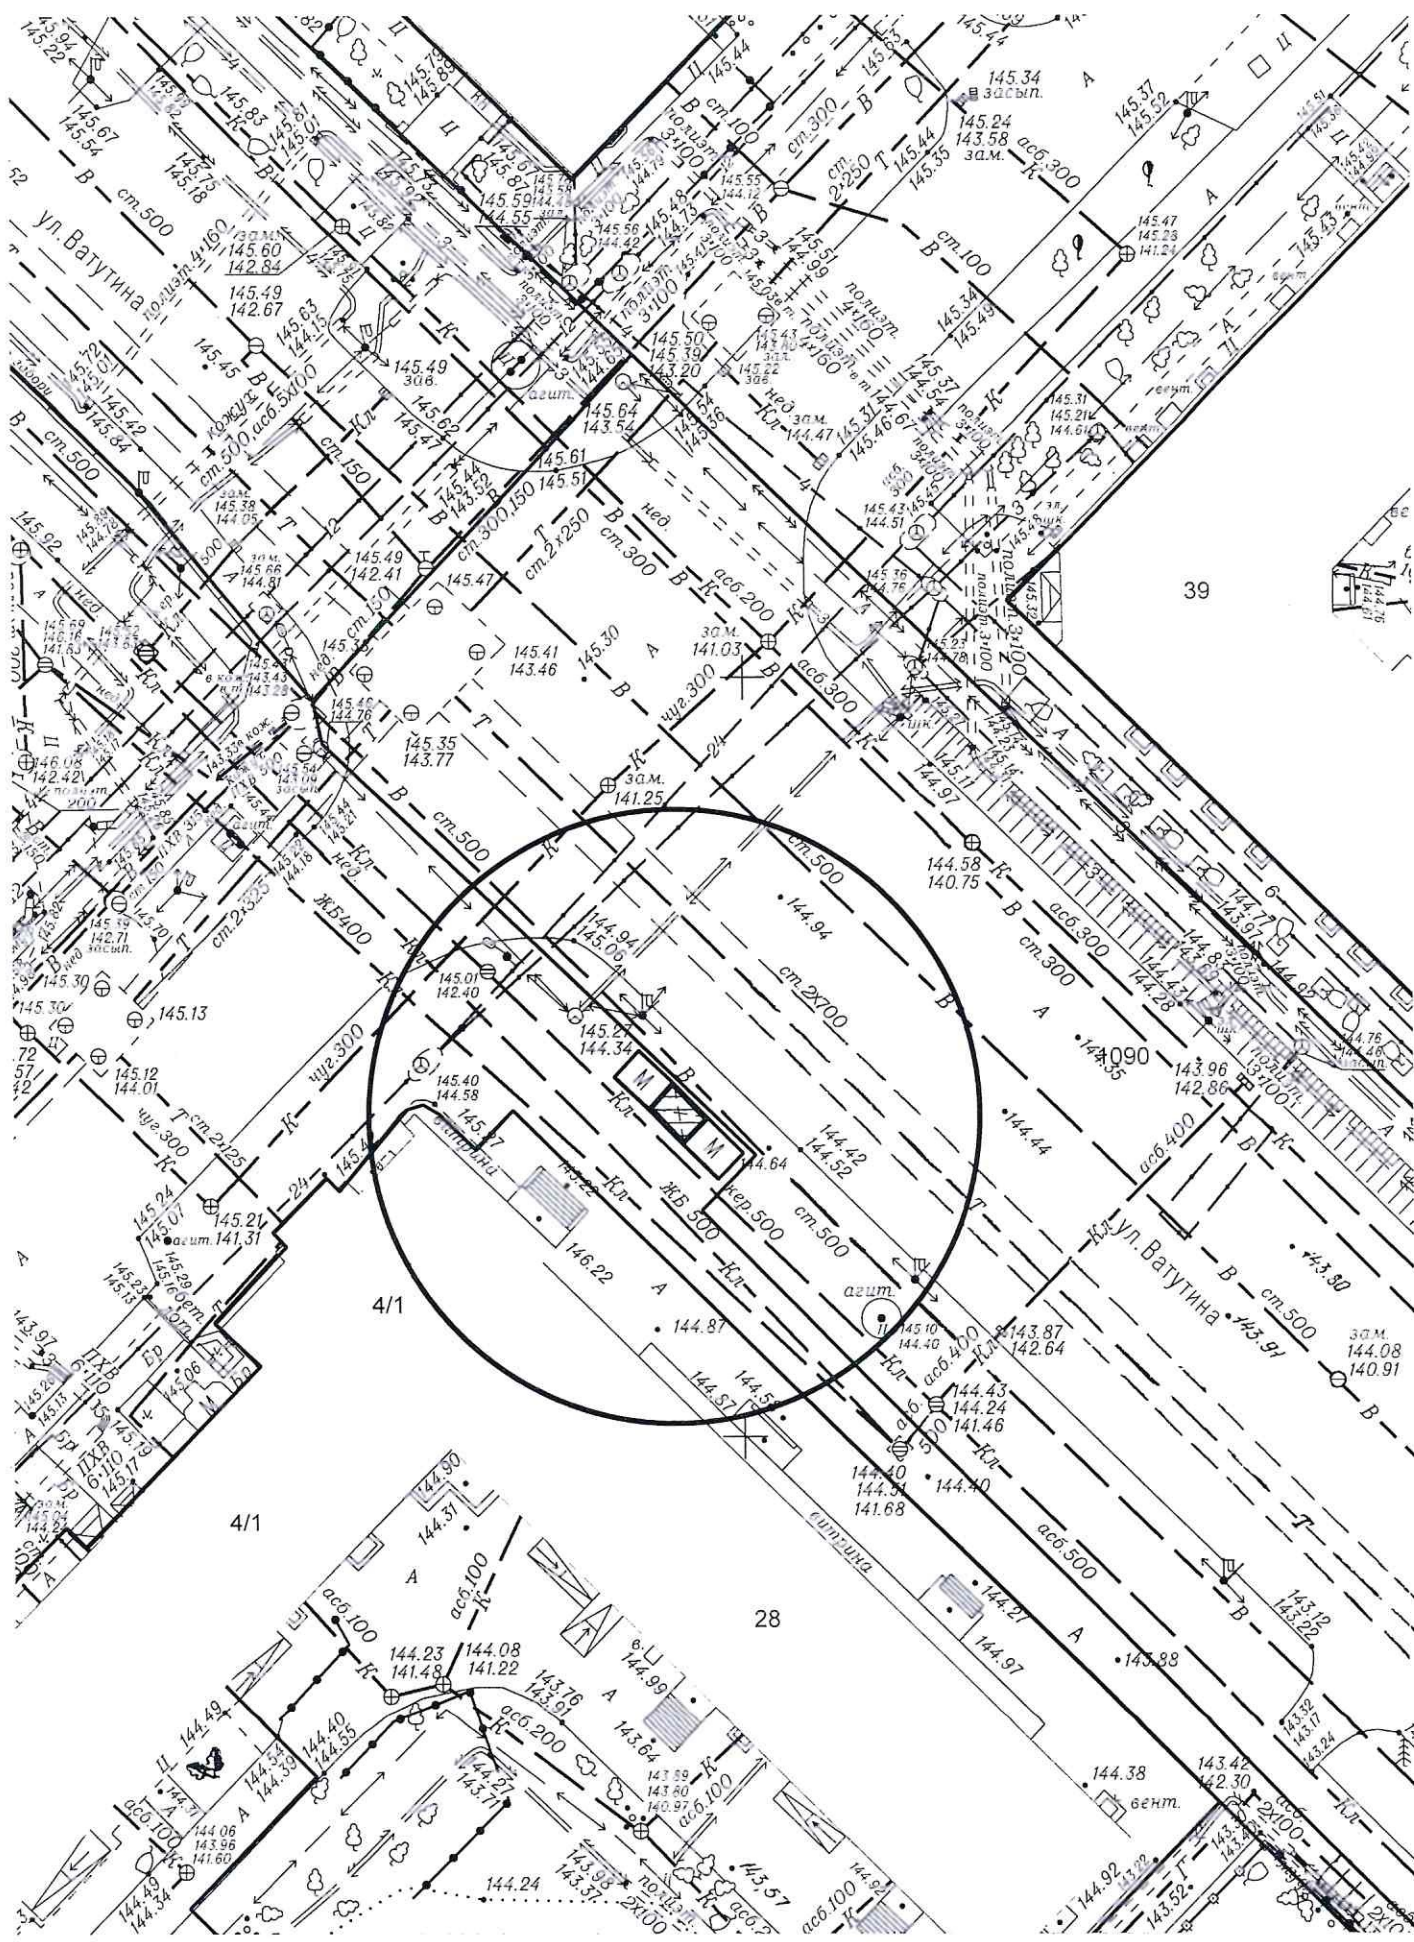

Карта - схема территории № 1487  
 по адресному ориентиру: ул. 2-я Прокопьевская, (46/5)  
 на топографическом плане в масштабе М1:500

*Меркулов*

# Карта - схема территории № 1488

по адресному ориентиру: ул. Виктора Уса, (15/2)  
на топографическом плане в масштабе М1:500

*Исправлено*

Карта - схема территории № 1489  
по адресному ориентиру: ул. Ватутина, (28)  
на топографическом плане в масштабе М1:500

# Карта-схема территории № 1492

по адресному ориентиру: ул. Телецкая

на топографическом плане М 1:500

# Карта-схема территории № 1493

по адресному ориентиру: ул. Титова, (1а/1)

на топографическом плане М 1:500

Карта - схема № 1494  
с адресным ориентиром: ул. Семьи Шамшиных, (61)  
на топографическом плане М 1:500