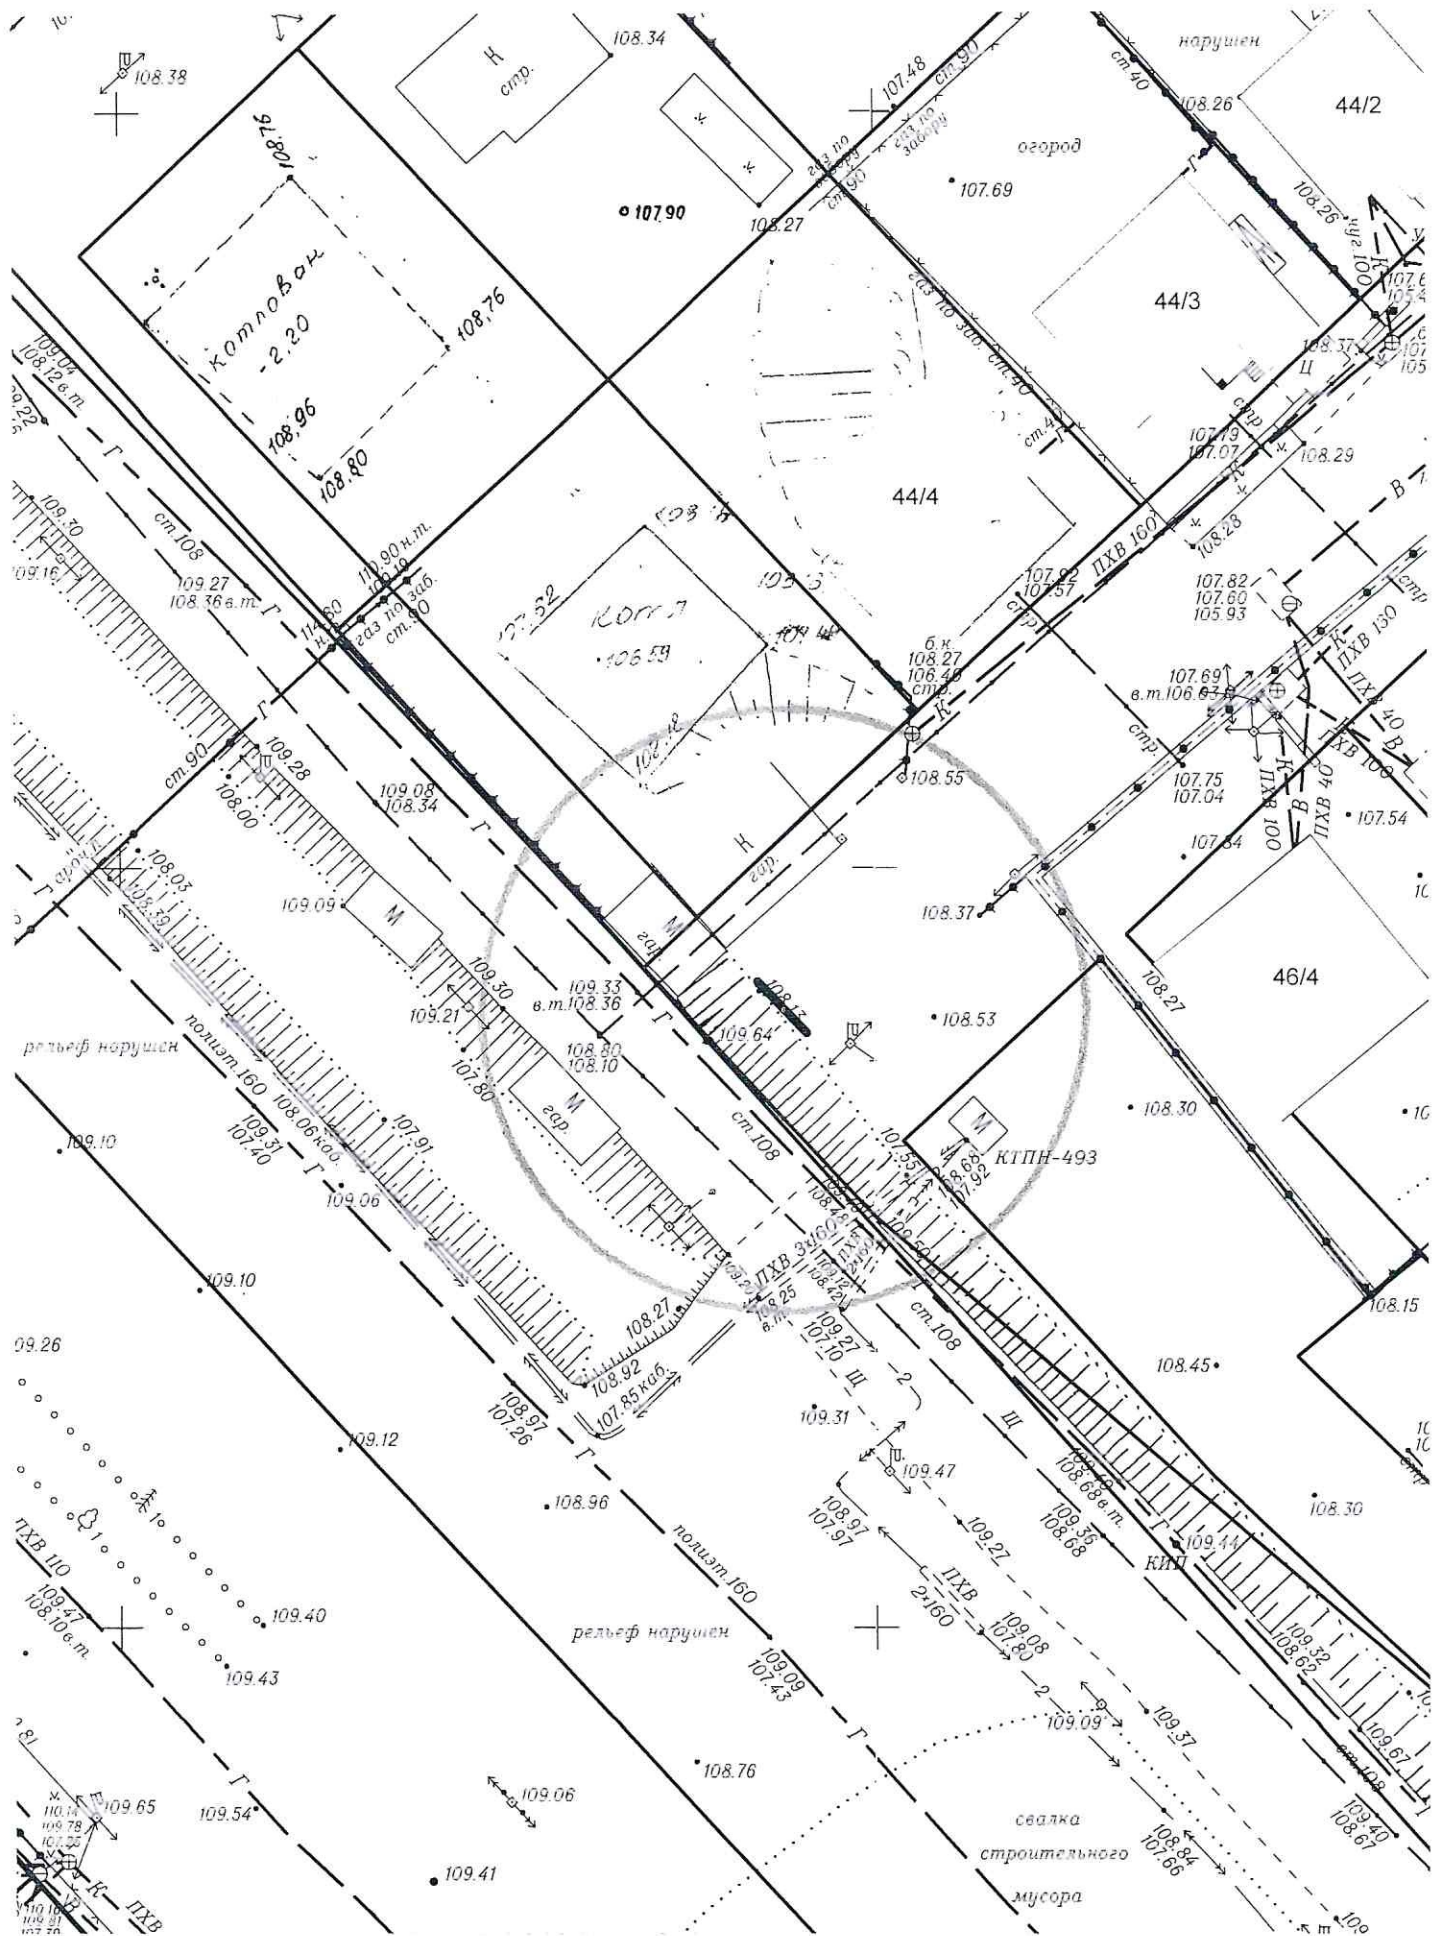

Карта - схема территории № 1487  
 по адресному ориентиру: ул. 2-я Прокопьевская, (46/5)  
 на топографическом плане в масштабе М1:500

*Меркулов*

# Карта - схема территории № 1488

по адресному ориентиру: ул. Виктора Уса, (15/2)  
на топографическом плане в масштабе М1:500

*Исправлено*

Карта - схема территории № 1489  
по адресному ориентиру: ул. Ватутина, (28)  
на топографическом плане в масштабе М1:500

# Карта-схема территории № 1492

по адресному ориентиру: ул. Телецкая

на топографическом плане М 1:500

# Карта-схема территории № 1493

по адресному ориентиру: ул. Титова, (1а/1)

на топографическом плане М 1:500

Карта - схема № 1494  
с адресным ориентиром: ул. Семьи Шамшиных, (61)  
на топографическом плане М 1:500