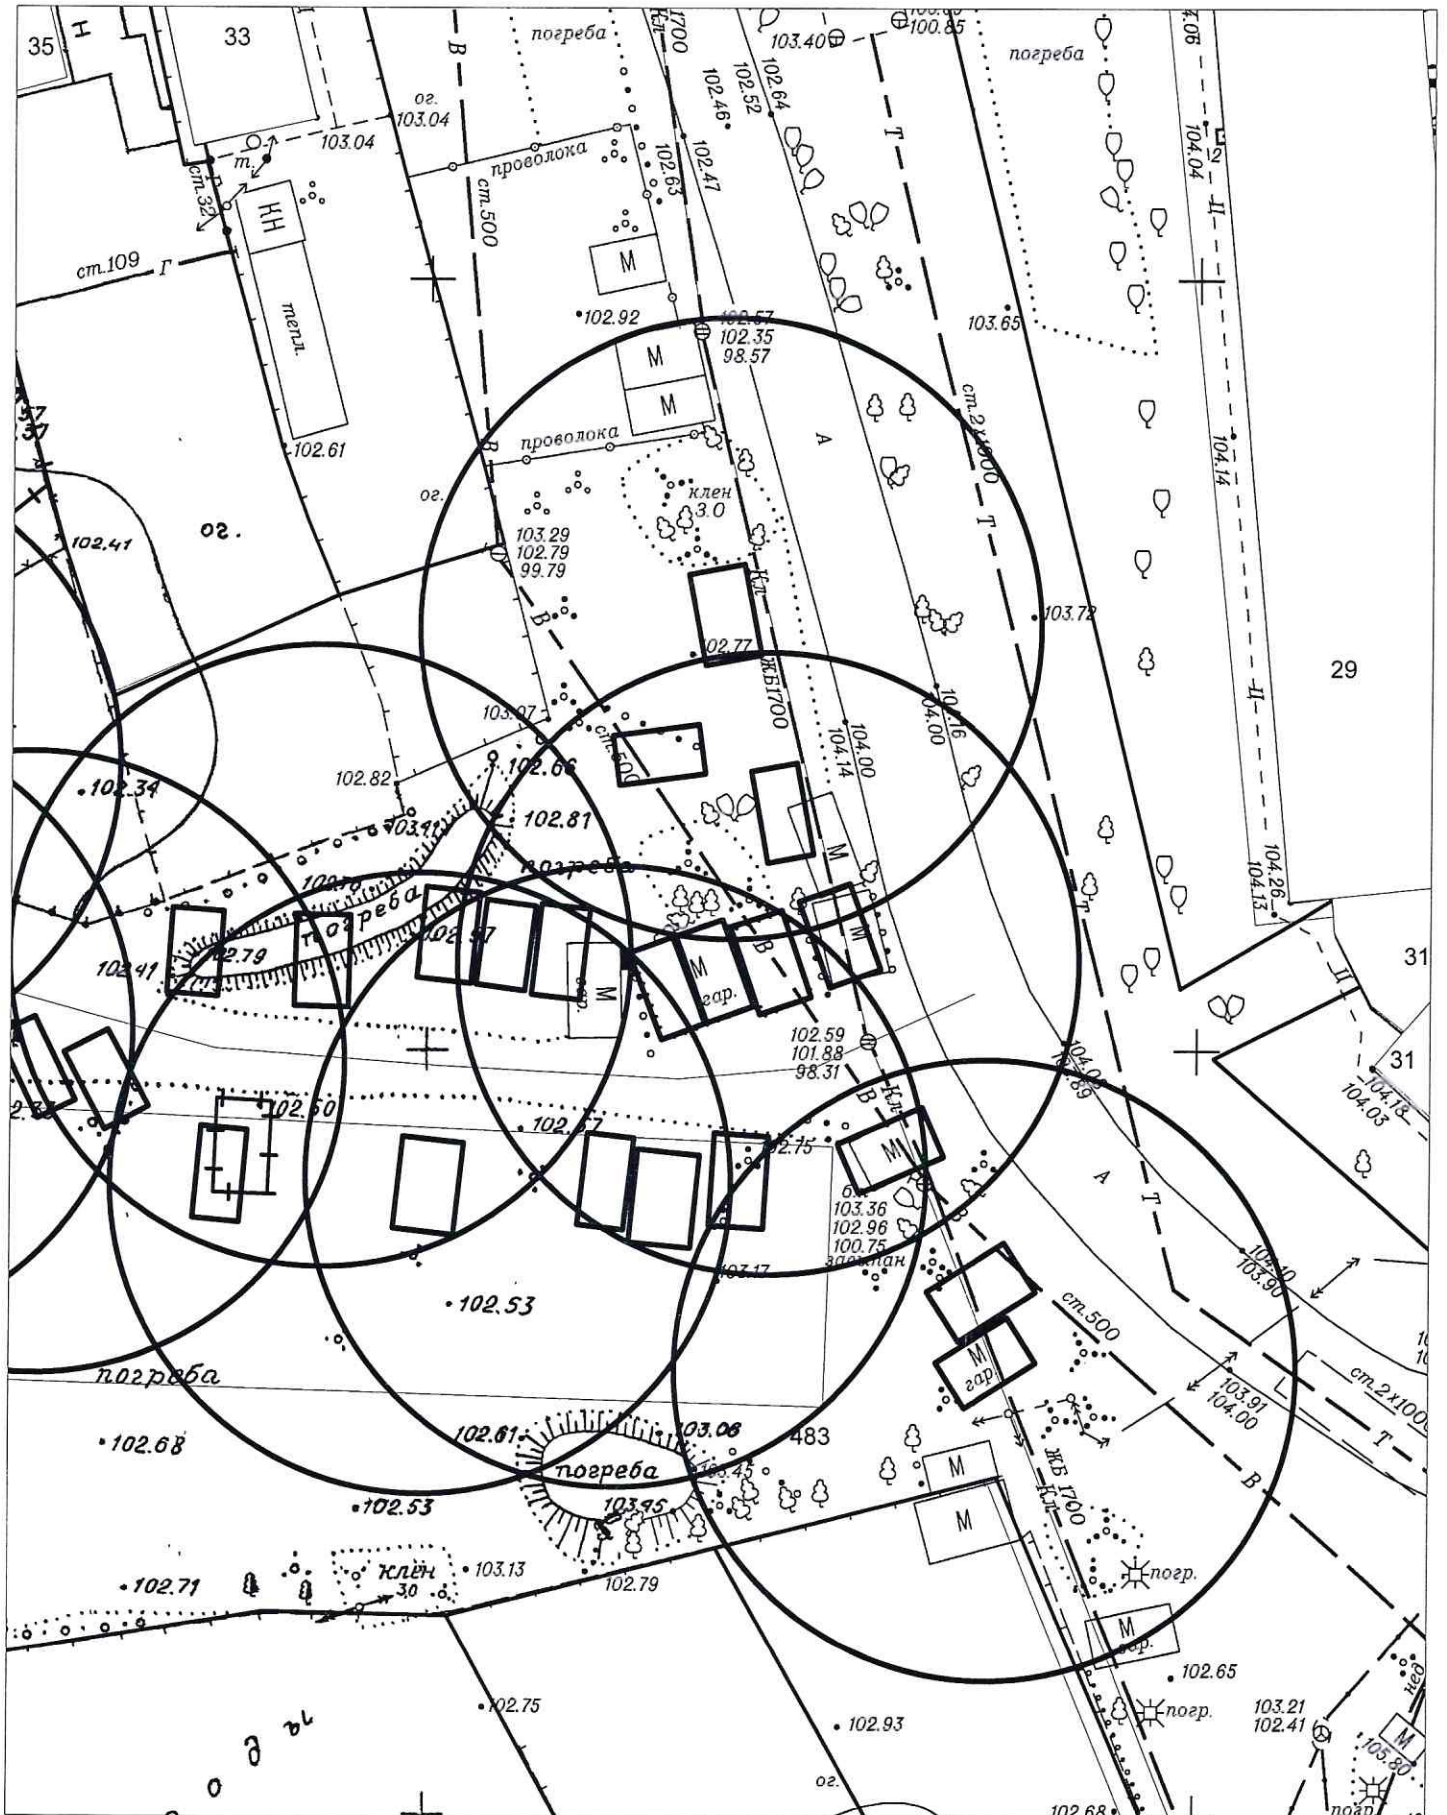

Карта - схема территории № 1487  
 по адресному ориентиру: ул. 2-я Прокопьевская, (46/5)  
 на топографическом плане в масштабе М1:500

*Меркулов*

# Карта - схема территории № 1488

по адресному ориентиру: ул. Виктора Уса, (15/2)  
на топографическом плане в масштабе М1:500

*Исправлено*

Карта - схема территории № 1489  
по адресному ориентиру: ул. Ватутина, (28)  
на топографическом плане в масштабе М1:500

# Карта-схема территории № 1492

по адресному ориентиру: ул. Телецкая

на топографическом плане М 1:500

# Карта-схема территории № 1493

по адресному ориентиру: ул. Титова, (1а/1)

на топографическом плане М 1:500

Карта - схема № 1494  
с адресным ориентиром: ул. Семьи Шамшиных, (61)  
на топографическом плане М 1:500