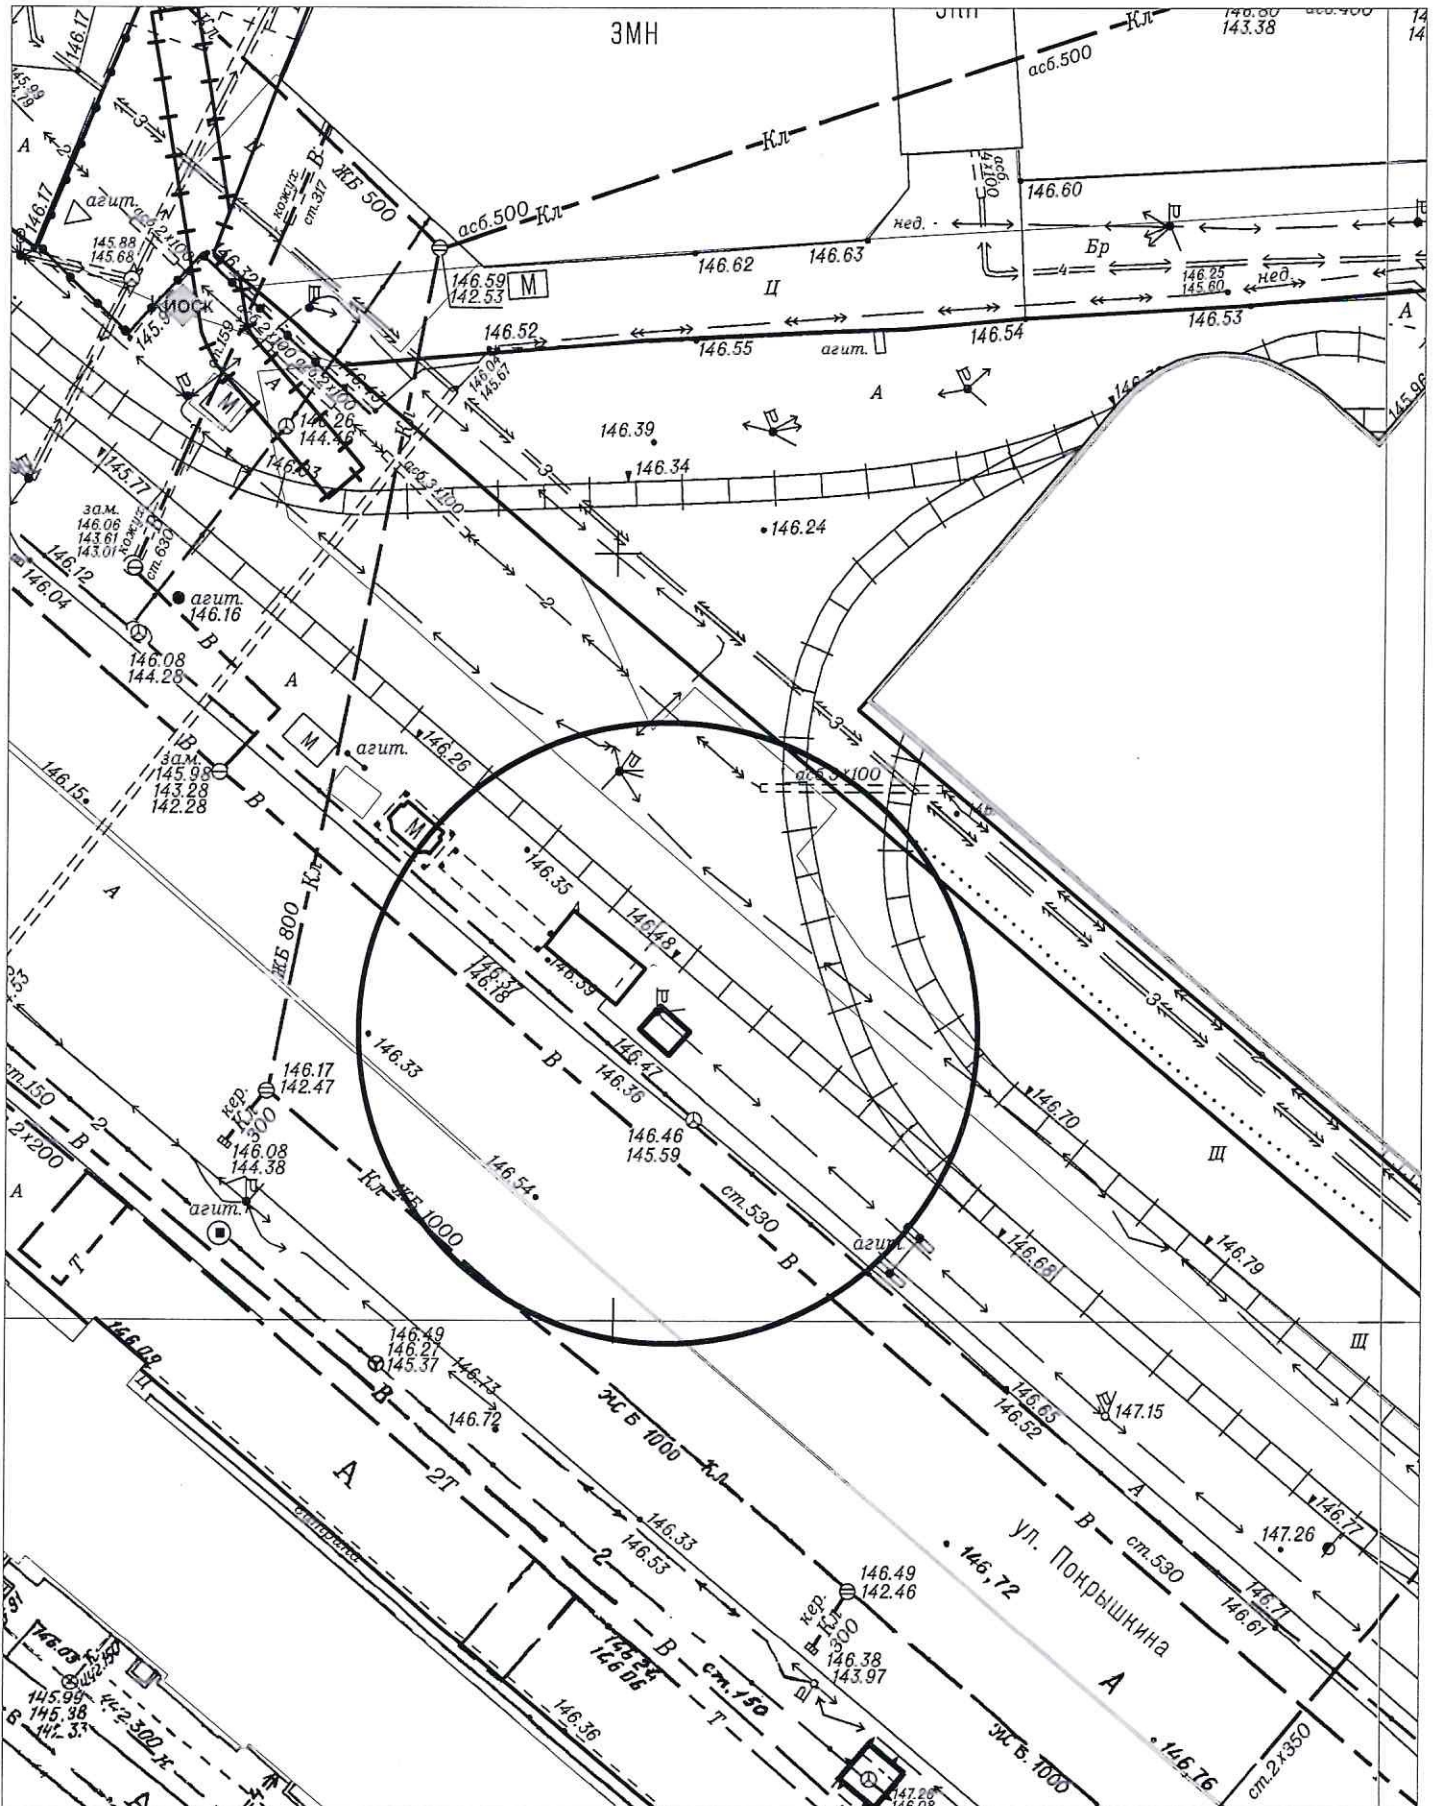

Карта - схема территории № 1487  
 по адресному ориентиру: ул. 2-я Прокопьевская, (46/5)  
 на топографическом плане в масштабе М1:500

*Меркулов*

# Карта - схема территории № 1488

по адресному ориентиру: ул. Виктора Уса, (15/2)  
на топографическом плане в масштабе М1:500

*Исправлено*

Карта - схема территории № 1489  
по адресному ориентиру: ул. Ватутина, (28)  
на топографическом плане в масштабе М1:500

# Карта-схема территории № 1492

по адресному ориентиру: ул. Телецкая

на топографическом плане М 1:500

# Карта-схема территории № 1493

по адресному ориентиру: ул. Титова, (1а/1)

на топографическом плане М 1:500

Карта - схема № 1494  
с адресным ориентиром: ул. Семьи Шамшиных, (61)  
на топографическом плане М 1:500