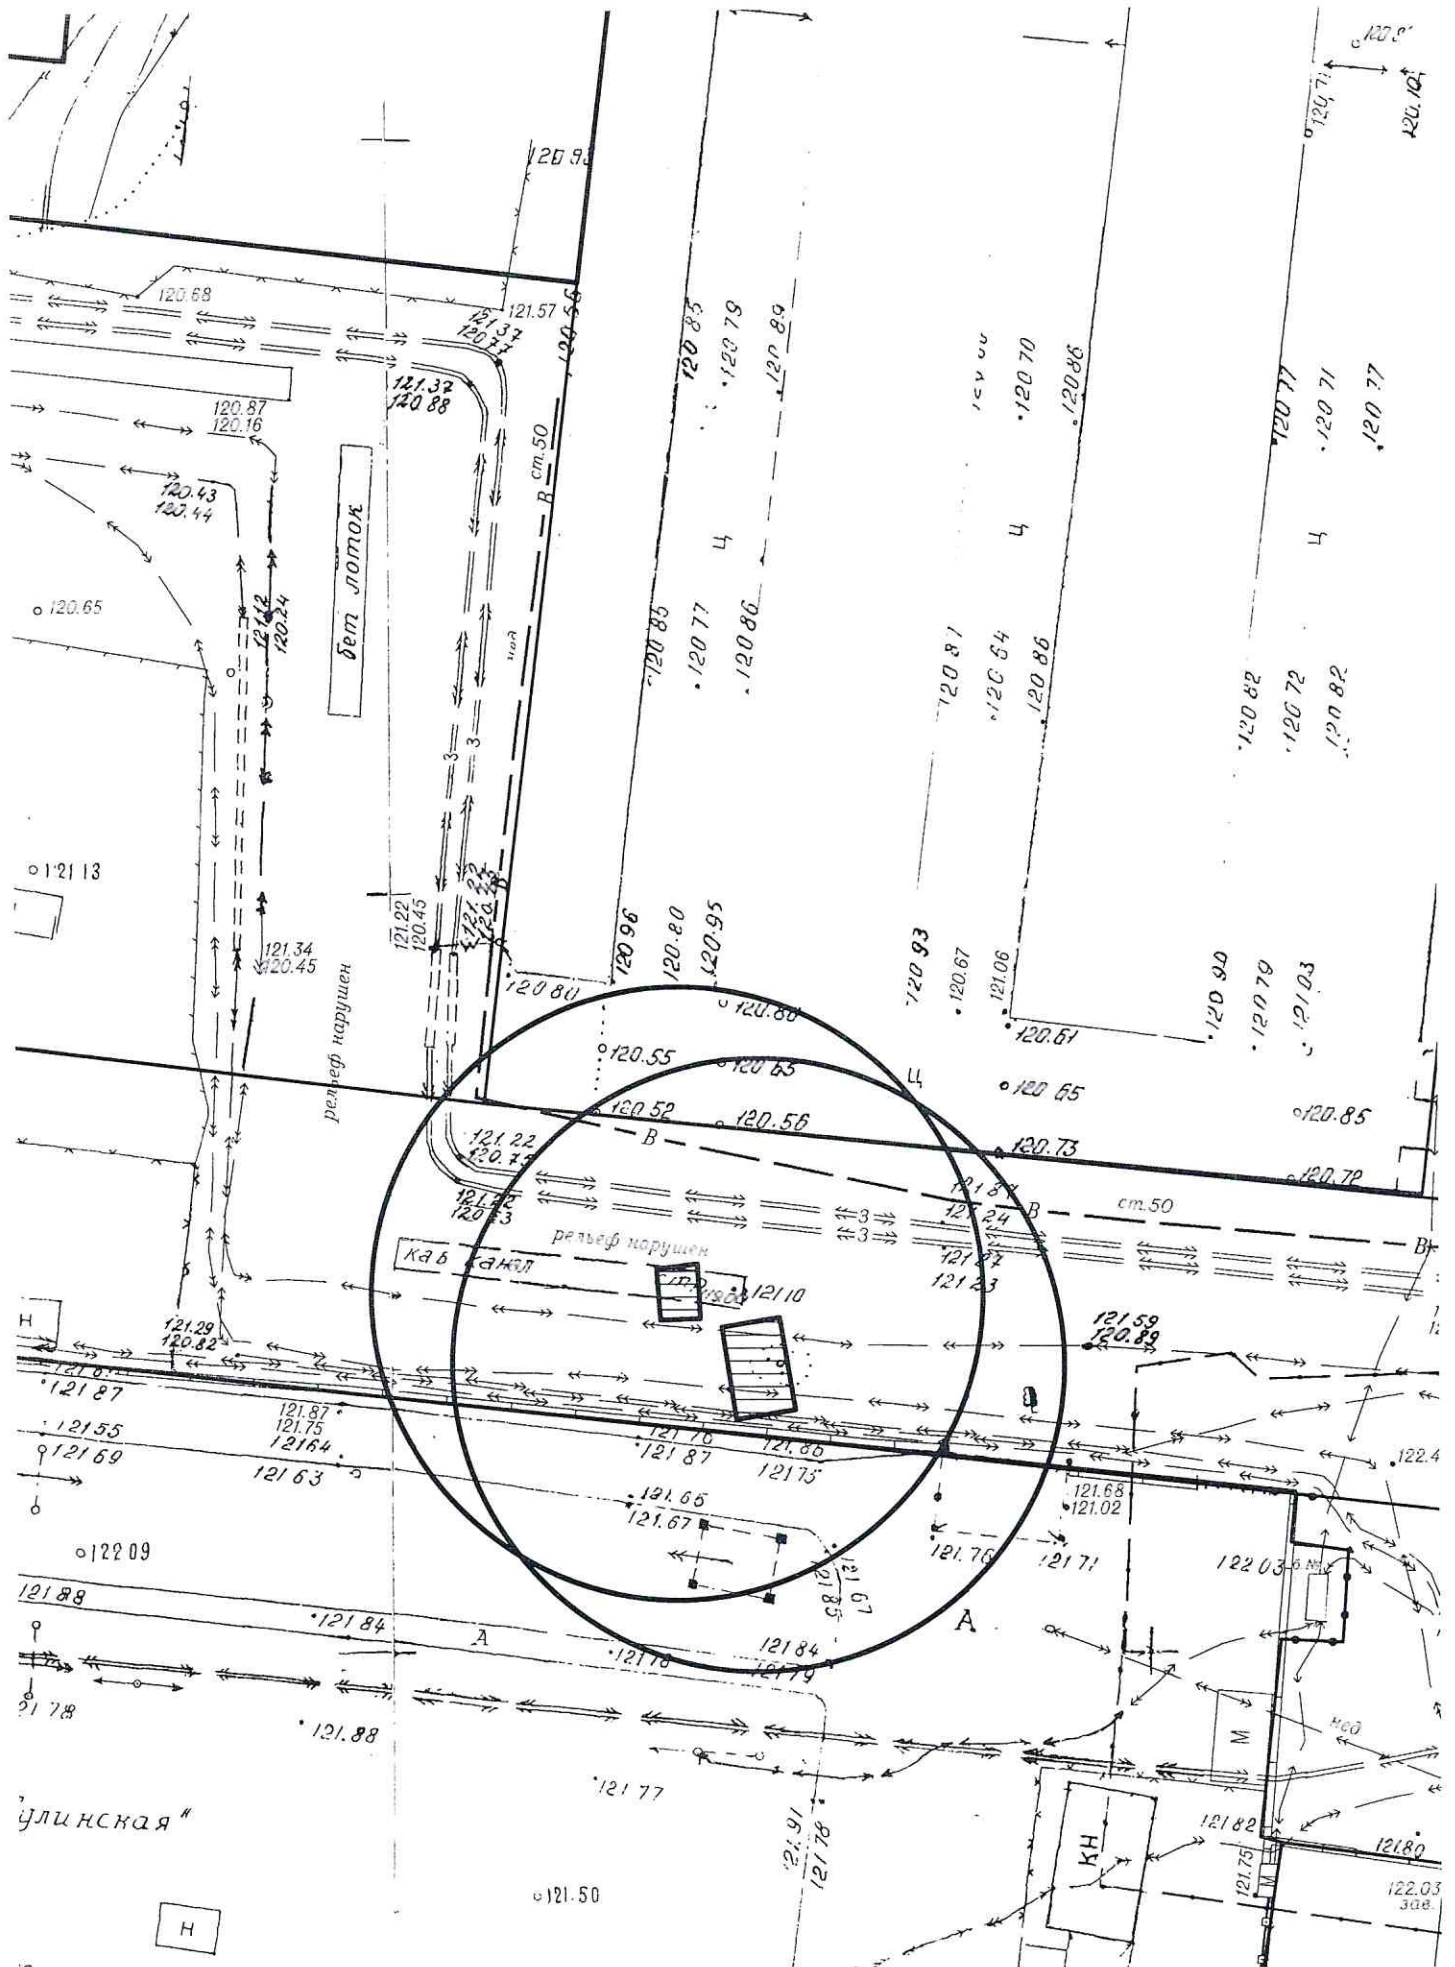

Карта - схема территории № 1487  
 по адресному ориентиру: ул. 2-я Прокопьевская, (46/5)  
 на топографическом плане в масштабе М1:500

*Меркулов*

# Карта - схема территории № 1488

по адресному ориентиру: ул. Виктора Уса, (15/2)  
на топографическом плане в масштабе М1:500

*Исправлено*

Карта - схема территории № 1489  
по адресному ориентиру: ул. Ватутина, (28)  
на топографическом плане в масштабе М1:500

# Карта-схема территории № 1492

по адресному ориентиру: ул. Телецкая

на топографическом плане М 1:500

# Карта-схема территории № 1493

по адресному ориентиру: ул. Титова, (1а/1)

на топографическом плане М 1:500

Карта - схема № 1494  
с адресным ориентиром: ул. Семьи Шамшиных, (61)  
на топографическом плане М 1:500