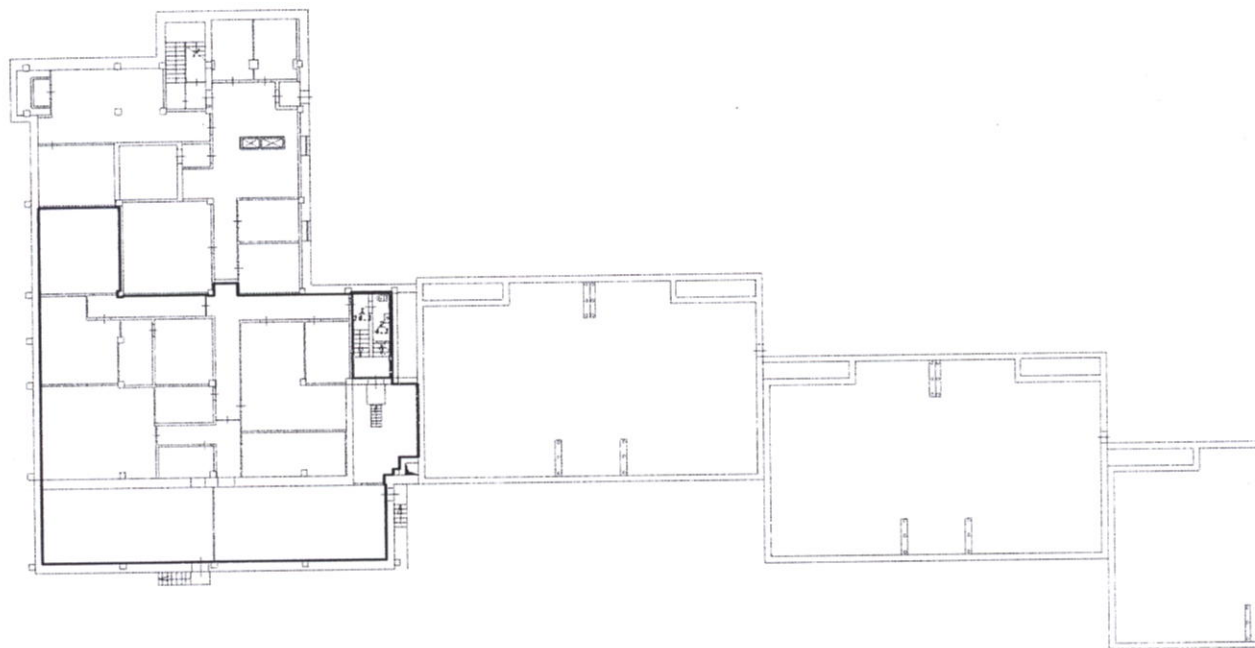

Описание объекта недвижимого имущества:

1	Кадастровый номер здания (сооружения), в котором расположено помещение:	54:35:032815:8
2	Этаж (этажи), на котором расположено помещение:	Подвал № Подвал
3	Общая площадь помещения:	18.2
4	Местоположение:	Новосибирская область, г Новосибирск, ул Дуси Ковальчук, д 16
5	Назначение:	Нежилое (жилое, нежилое)
6	Вид жилого помещения в многоквартирном доме:	— (комната, квартира)
7	Кадастровый номер квартиры, в которой расположена комната:	—
8	Кадастровая стоимость (руб.):	101636.81
9	Предыдущие кадастровые (условные) номера объекта недвижимого имущества:	54:35:032815:319, 1,2 (Подвал)
10	Особые отметки:	
11	Наименование органа кадастрового учета: филиал федерального государственного бюджетного учреждения «Федеральная кадастровая палата Федеральной службы государственной регистрации, кадастра и картографии» по Новосибирской области	

Лист №	3	Всего листов:	4
--------	---	---------------	---

"22" декабря 2014 г. № 54/201/14-406218	
Кадастровый номер:	54:35:032815:327

План расположения помещения на этаже Подвал № Подвал:

Масштаб 1: 308

Заместитель начальника отдела (полное наименование должности)	И. Л. Букша (инициалы, фамилия)
--	------------------------------------

ПЛАН ПОМЕЩЕНИЯ

План этажа

двал

Масштаб 1:500

а с окном
рью

Лестница

Лестница

Условные обозначения:

Часть границы
геометрической
фигуры
существующего
помещения

Часть границы
геометрической
фигуры вновь
образованного
помещения

С
и