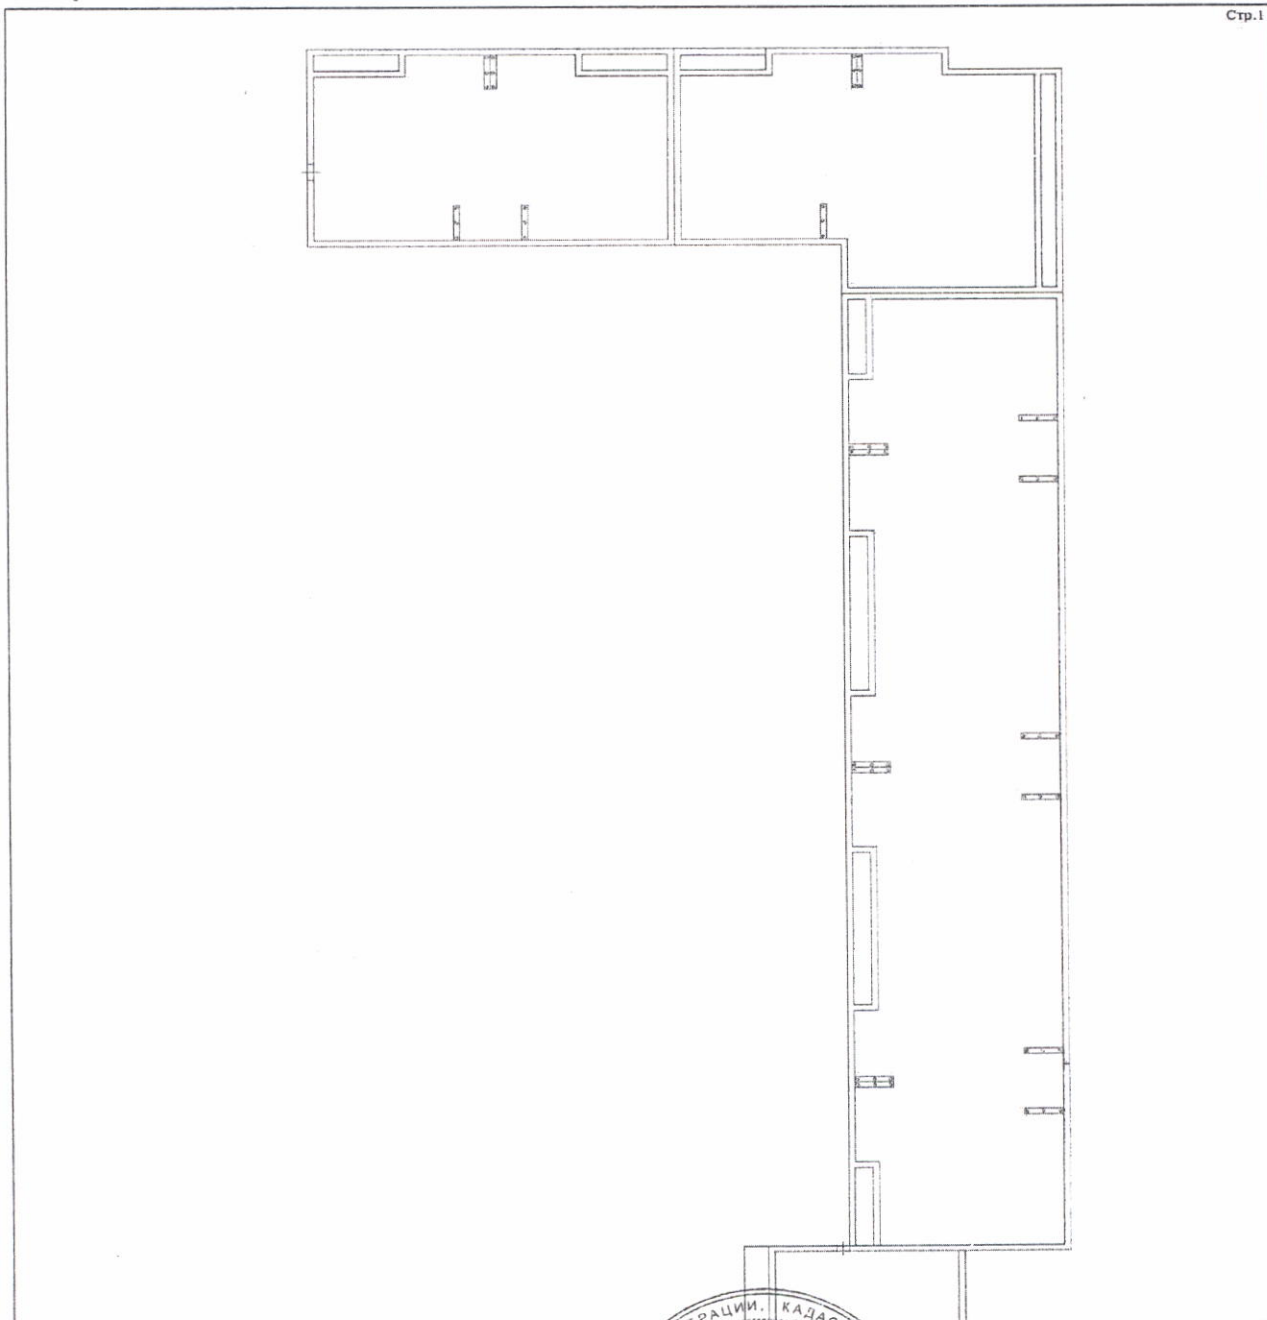

Описание объекта недвижимого имущества:

1	Кадастровый номер здания (сооружения), в котором расположено помещение:	54:35:032815:8
2	Этаж (этажи), на котором расположено помещение:	Подвал № Подвал
3	Общая площадь помещения:	18.2
4	Местоположение:	Новосибирская область, г Новосибирск, ул Дуси Ковальчук, д 16
5	Назначение:	Нежилое (жилое, нежилое)
6	Вид жилого помещения в многоквартирном доме:	— (комната, квартира)
7	Кадастровый номер квартиры, в которой расположена комната:	—
8	Кадастровая стоимость (руб.):	101636.81
9	Предыдущие кадастровые (условные) номера объекта недвижимого имущества:	54:35:032815:319, 1,2 (Подвал)
10	Особые отметки:	
11	Наименование органа кадастрового учета: филиал федерального государственного бюджетного учреждения «Федеральная кадастровая палата Федеральной службы государственной регистрации, кадастра и картографии» по Новосибирской области	

Лист №	3	Всего листов:	4
--------	---	---------------	---

"22" декабря 2014 г. № 54/201/14-406218	
Кадастровый номер:	54:35:032815:327

План расположения помещения на этаже Подвал № Подвал:

Масштаб 1: 308

Заместитель начальника отдела (полное наименование должности)	И. Л. Букша (инициалы, фамилия)
--	------------------------------------

ПЛАН ПОМЕЩЕНИЯ

План этажа

двал

Масштаб 1:500

а с окном
рью

Лестница

Лестница