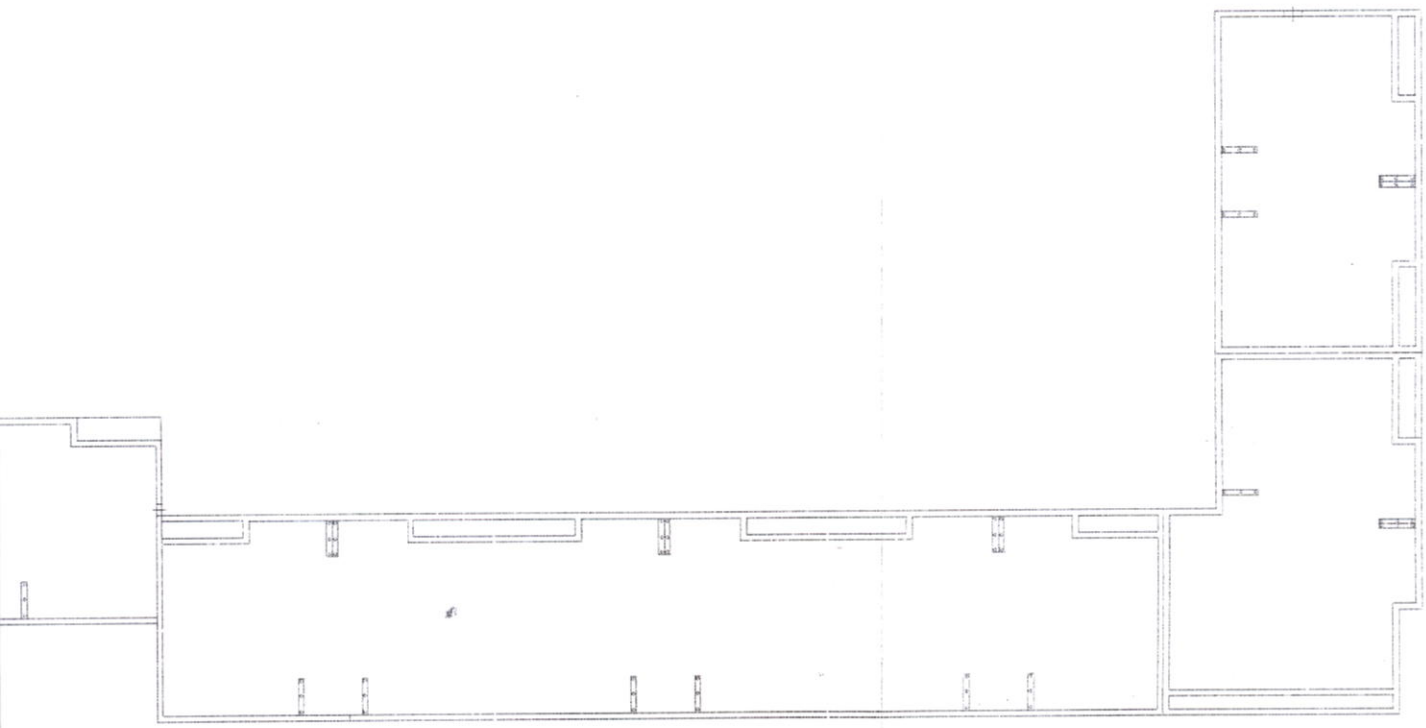

Описание объекта недвижимого имущества:

1	Кадастровый номер здания (сооружения), в котором расположено помещение:	54:35:032815:8
2	Этаж (этажи), на котором расположено помещение:	Подвал № Подвал
3	Общая площадь помещения:	18.2
4	Местоположение:	Новосибирская область, г Новосибирск, ул Дуси Ковальчук, д 16
5	Назначение:	Нежилое (жилое, нежилое)
6	Вид жилого помещения в многоквартирном доме:	— (комната, квартира)
7	Кадастровый номер квартиры, в которой расположена комната:	—
8	Кадастровая стоимость (руб.):	101636.81
9	Предыдущие кадастровые (условные) номера объекта недвижимого имущества:	54:35:032815:319, 1,2 (Подвал)
10	Особые отметки:	
11	Наименование органа кадастрового учета: филиал федерального государственного бюджетного учреждения «Федеральная кадастровая палата Федеральной службы государственной регистрации, кадастра и картографии» по Новосибирской области	

Лист №	3	Всего листов:	4
--------	---	---------------	---

"22" декабря 2014 г. № 54/201/14-406218	
Кадастровый номер:	54:35:032815:327

План расположения помещения на этаже Подвал № Подвал:

Масштаб 1: 308

Заместитель начальника отдела (полное наименование должности)	И. Л. Букша (инициалы, фамилия)
--	------------------------------------

ПЛАН ПОМЕЩЕНИЯ

План этажа

двал

Масштаб 1:500

а с окном
рью

Лестница

Лестница