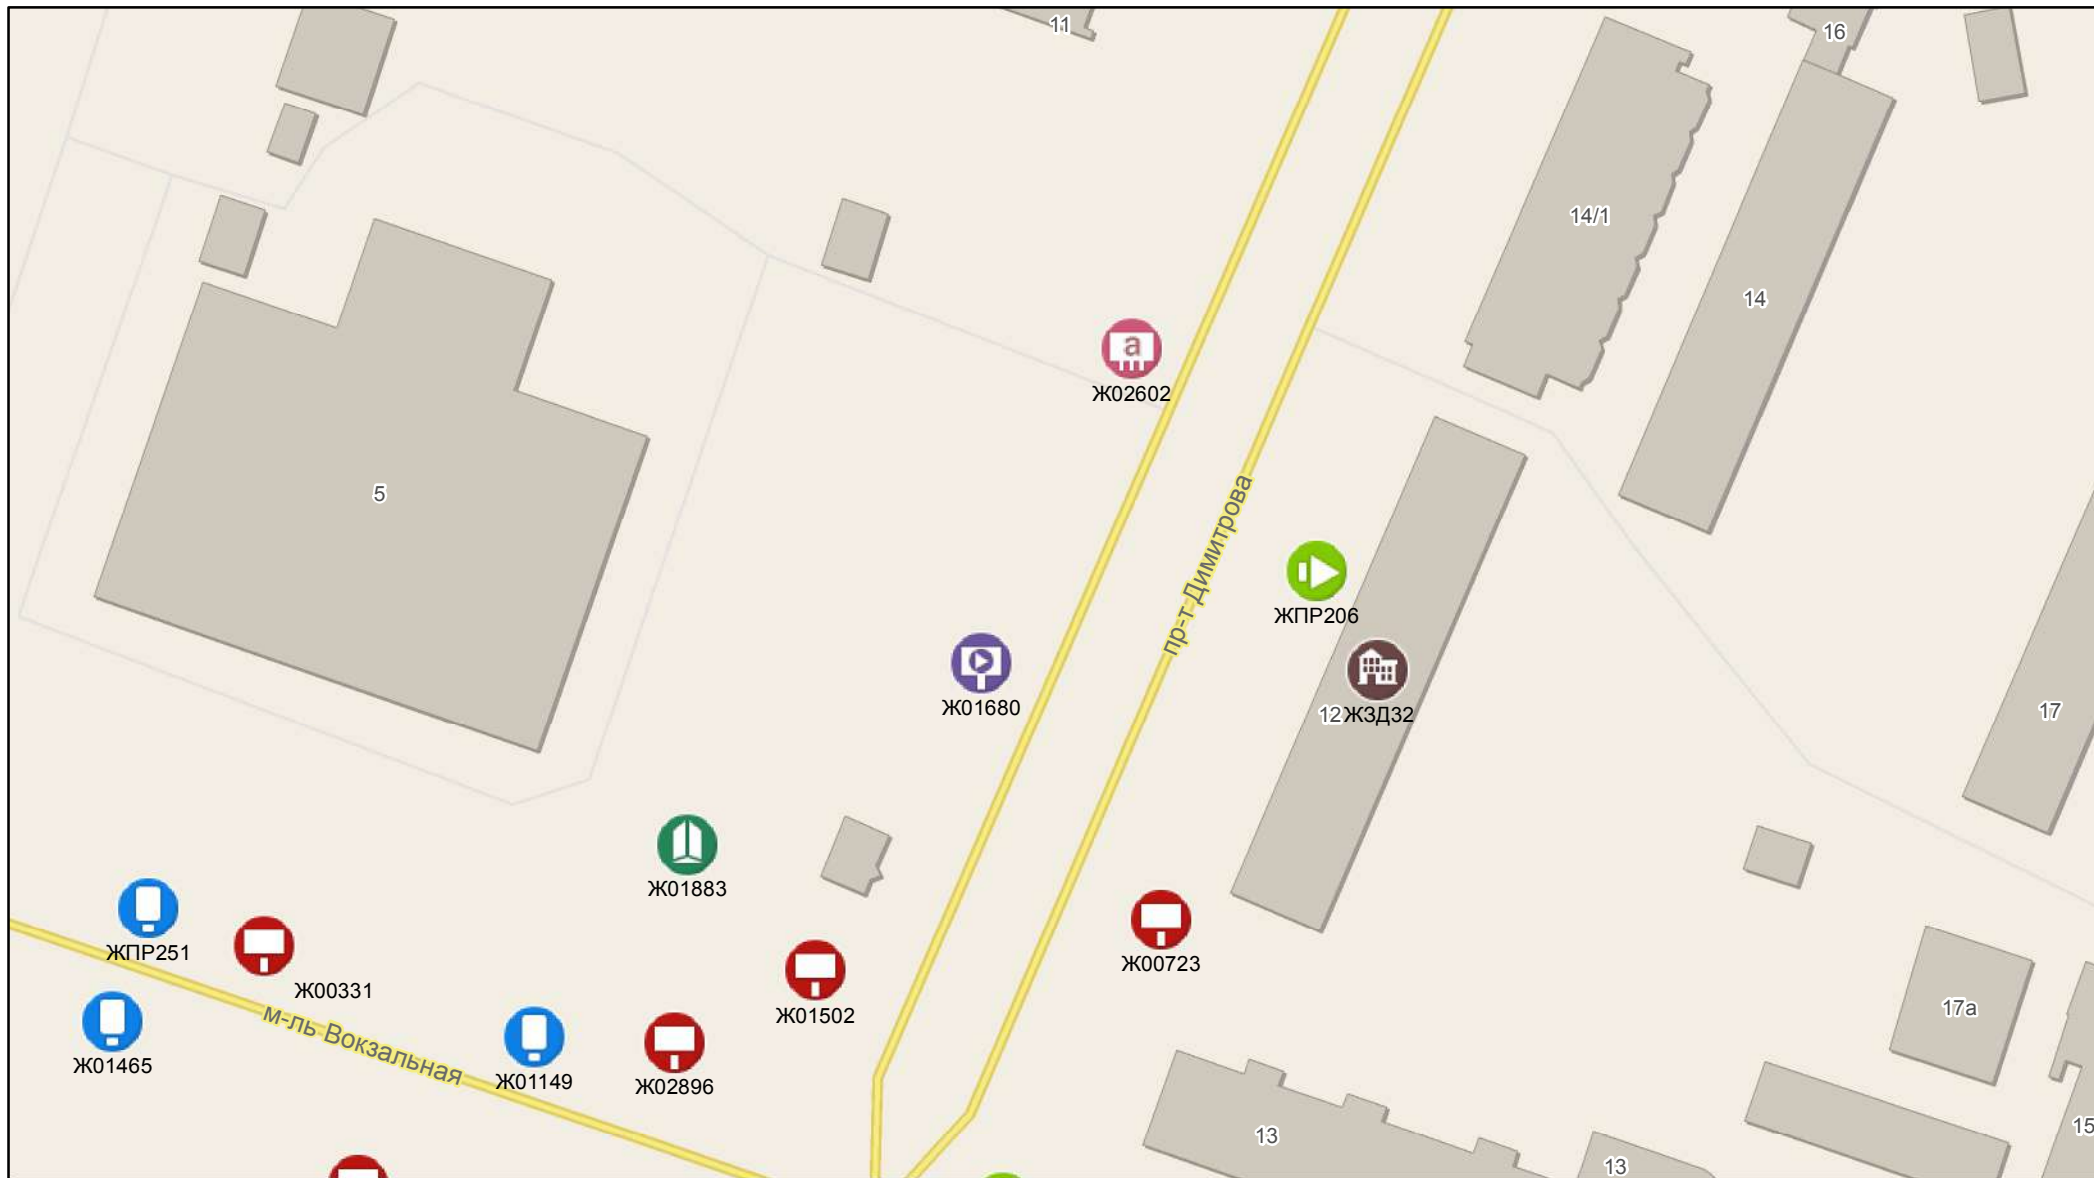

541

Масштаб 1:1 000

0 5 10 20 30 40
метры