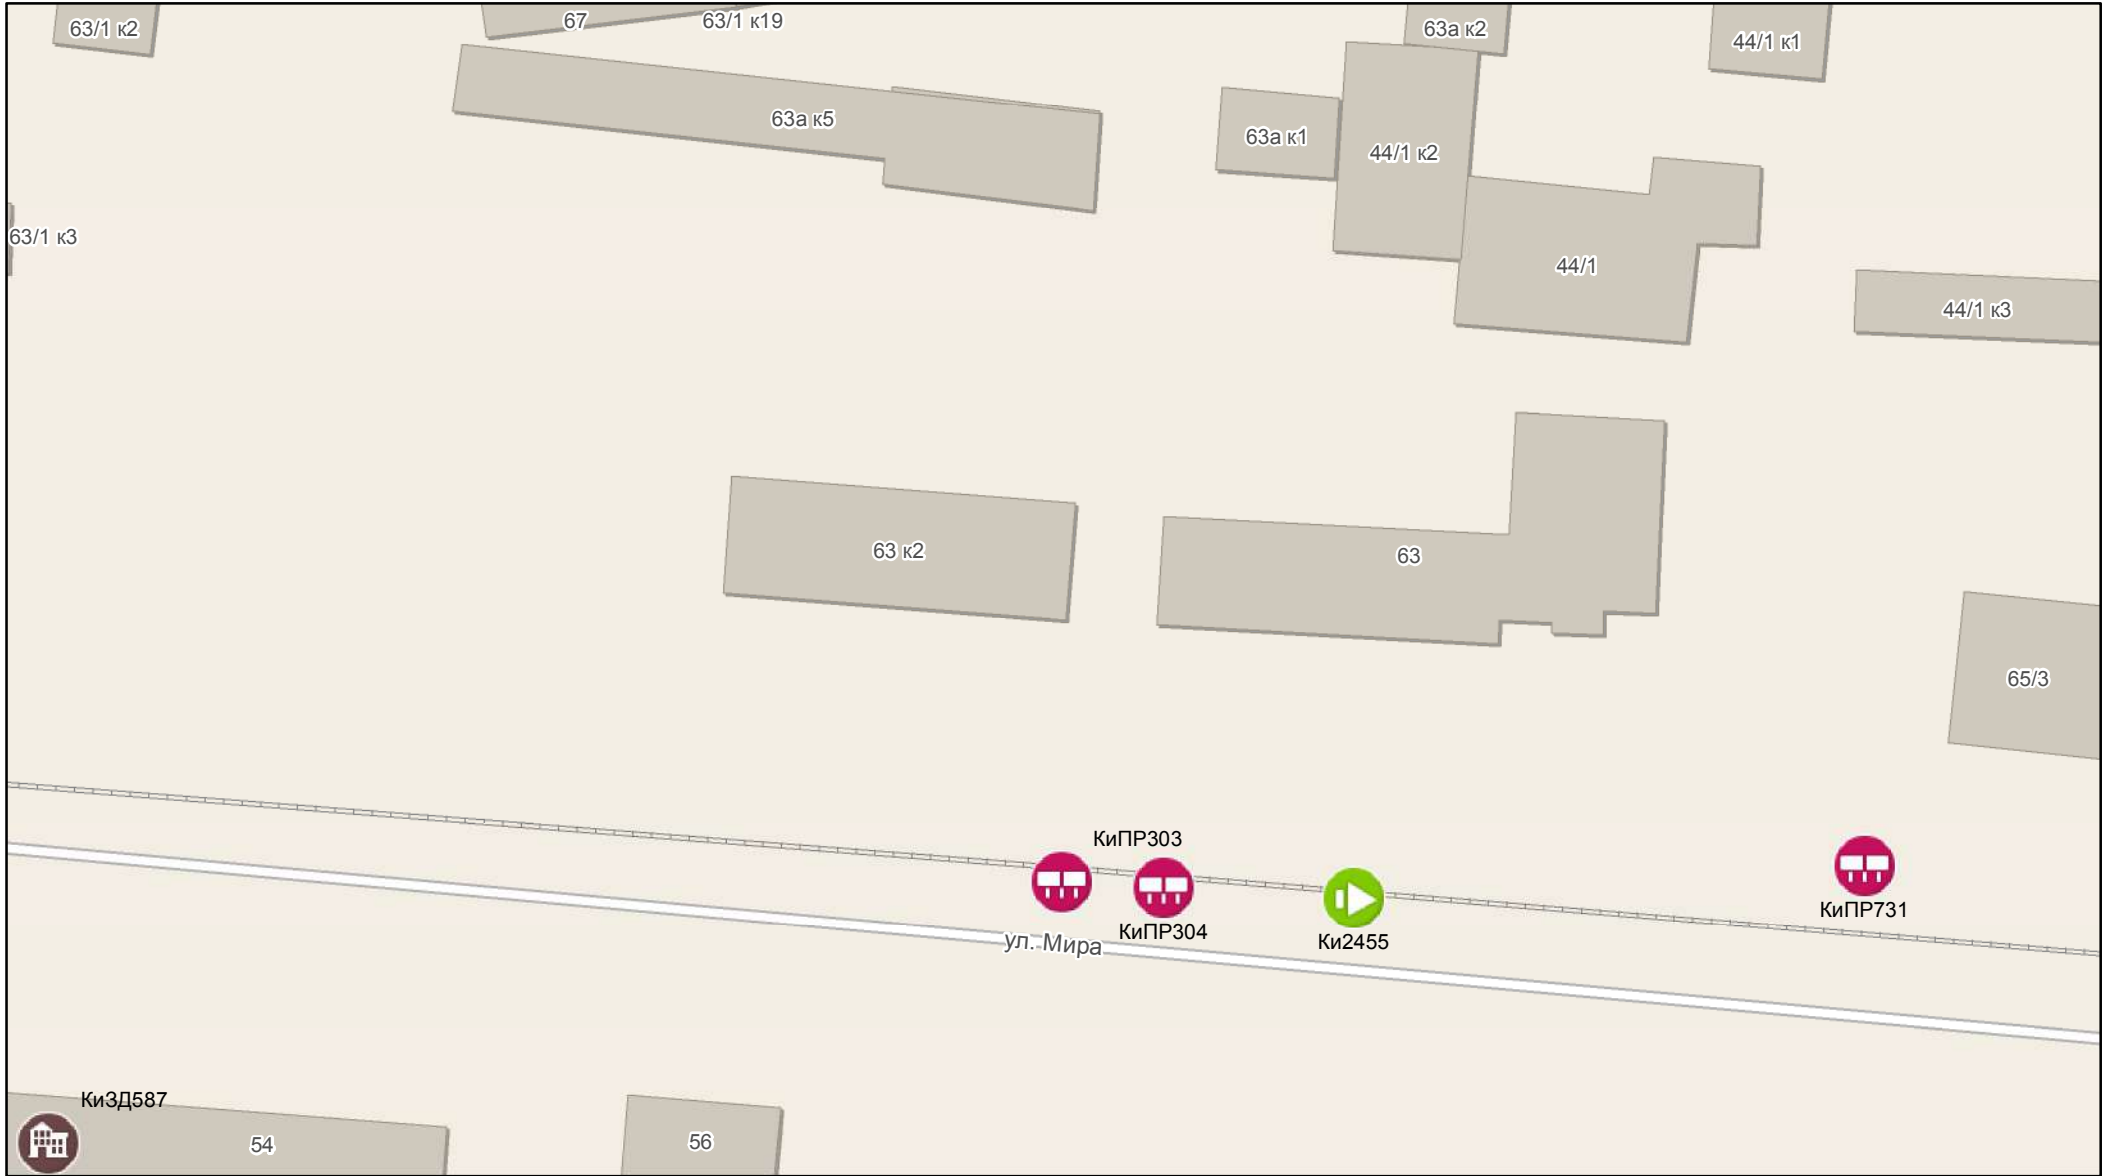

1116

Масштаб 1:1 000

0 5 10 20 30 40 метры