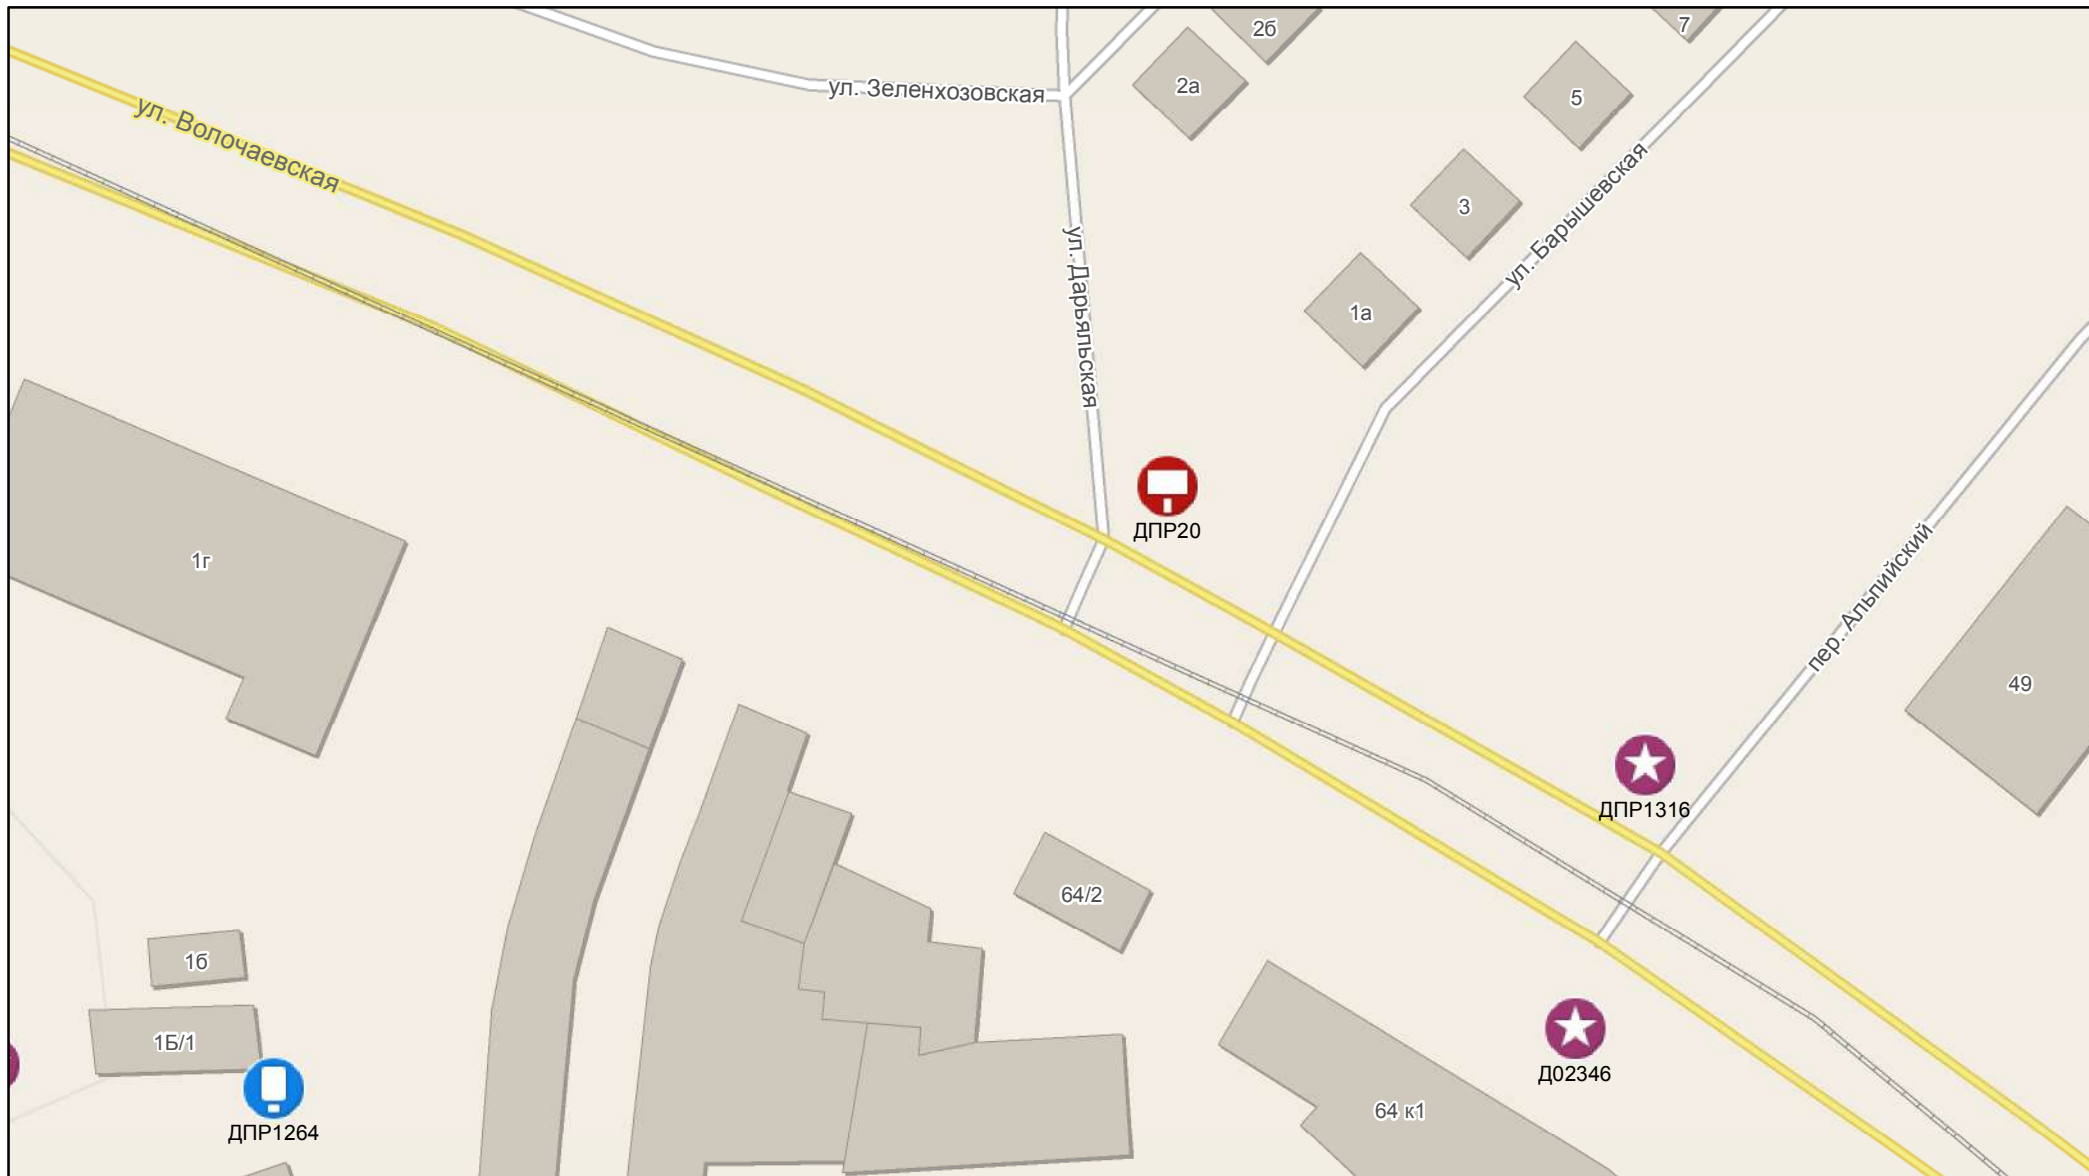

0 5 10 20 30 40
метры

Масштаб 1:1 000

0 5 10 20 30 40
метры

305

Масштаб 1:1 000

0 5 10 20 30 40 метры

Д00297

ул. Гусинобродский Тракт