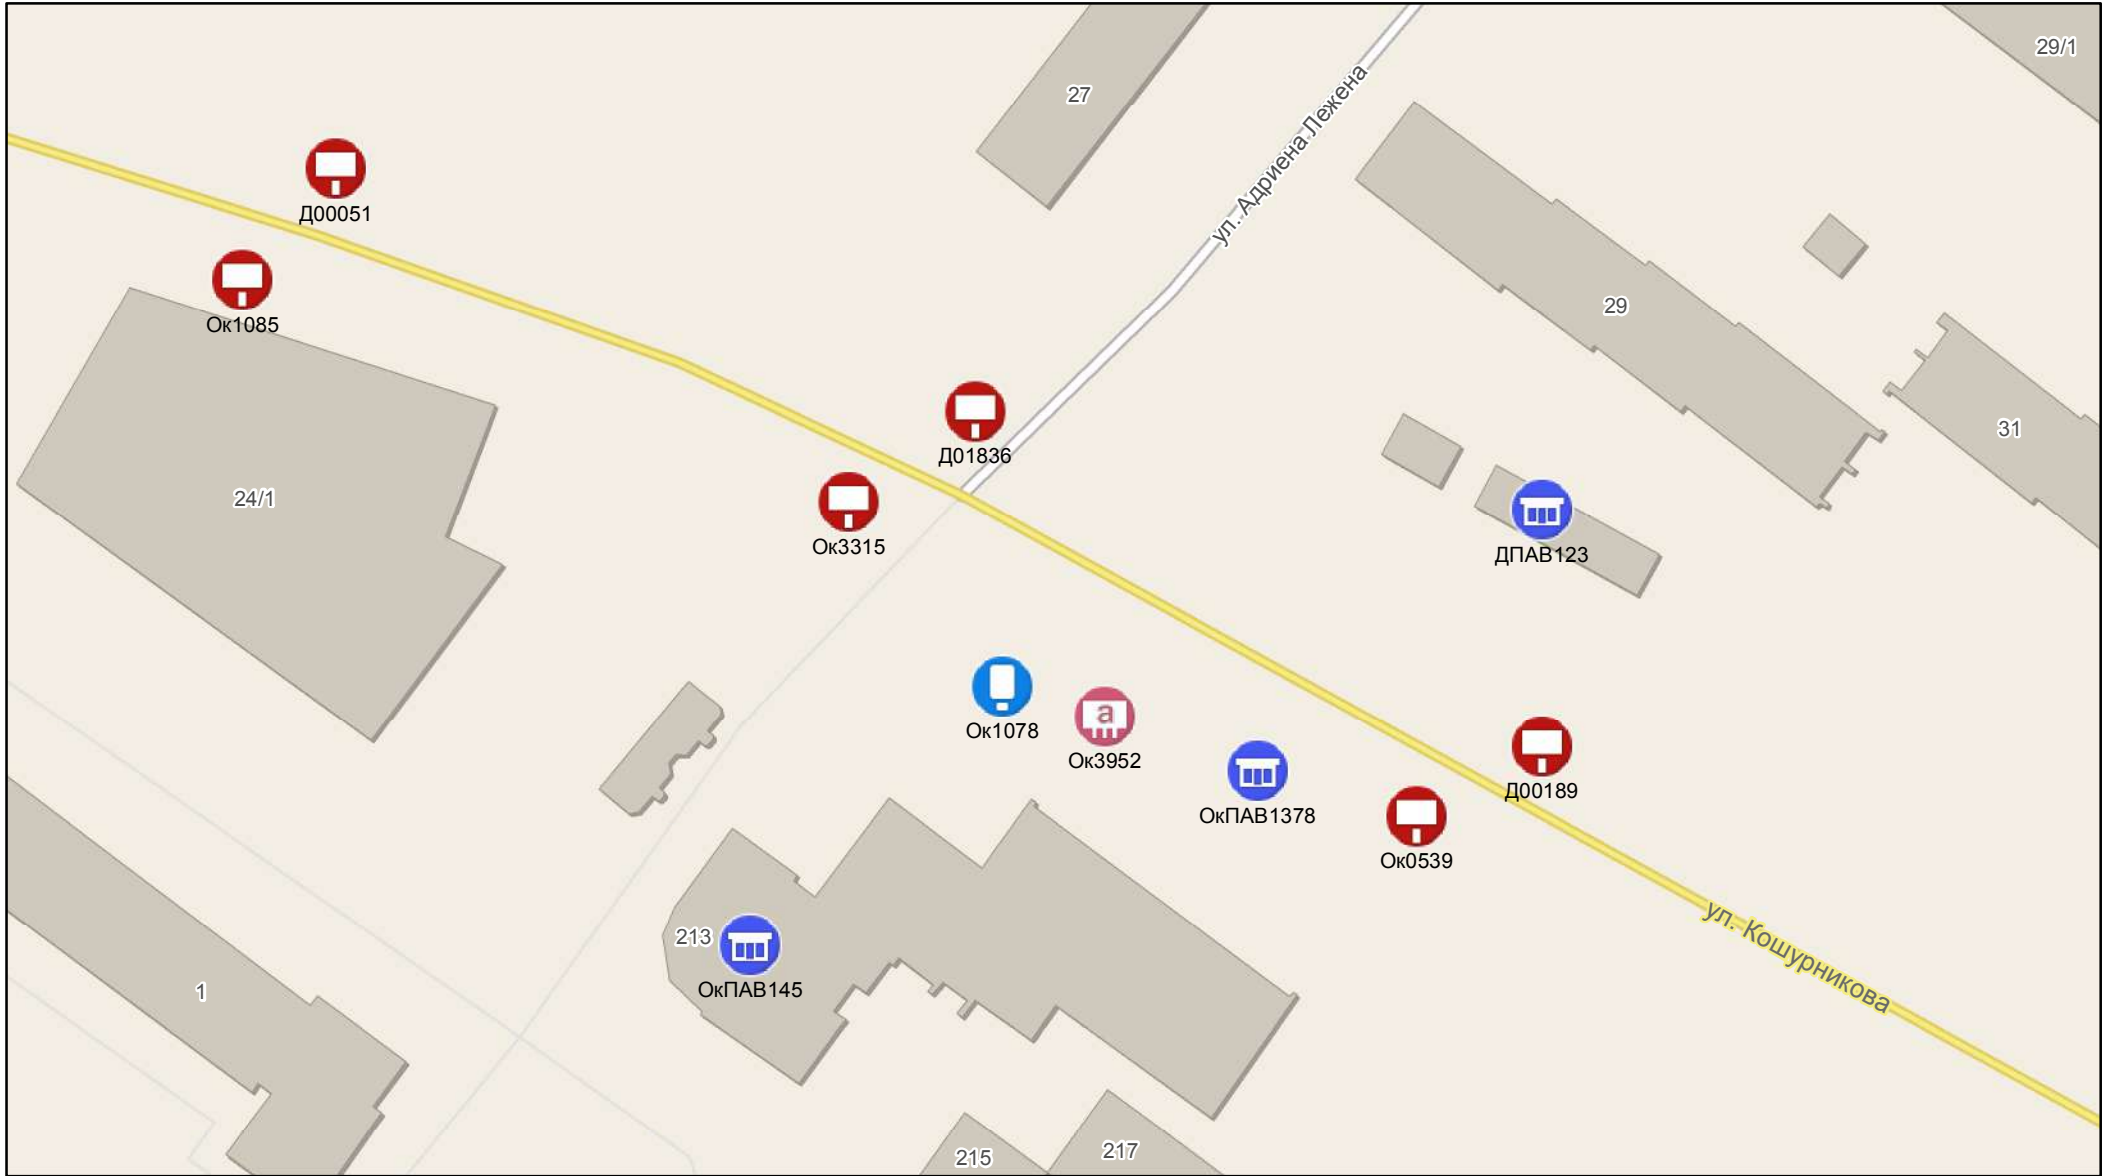

Масштаб 1:1 000

0 5 10 20 30 40 метры

468

241/1

243/2

241

260

ул. Бориса Богаткова