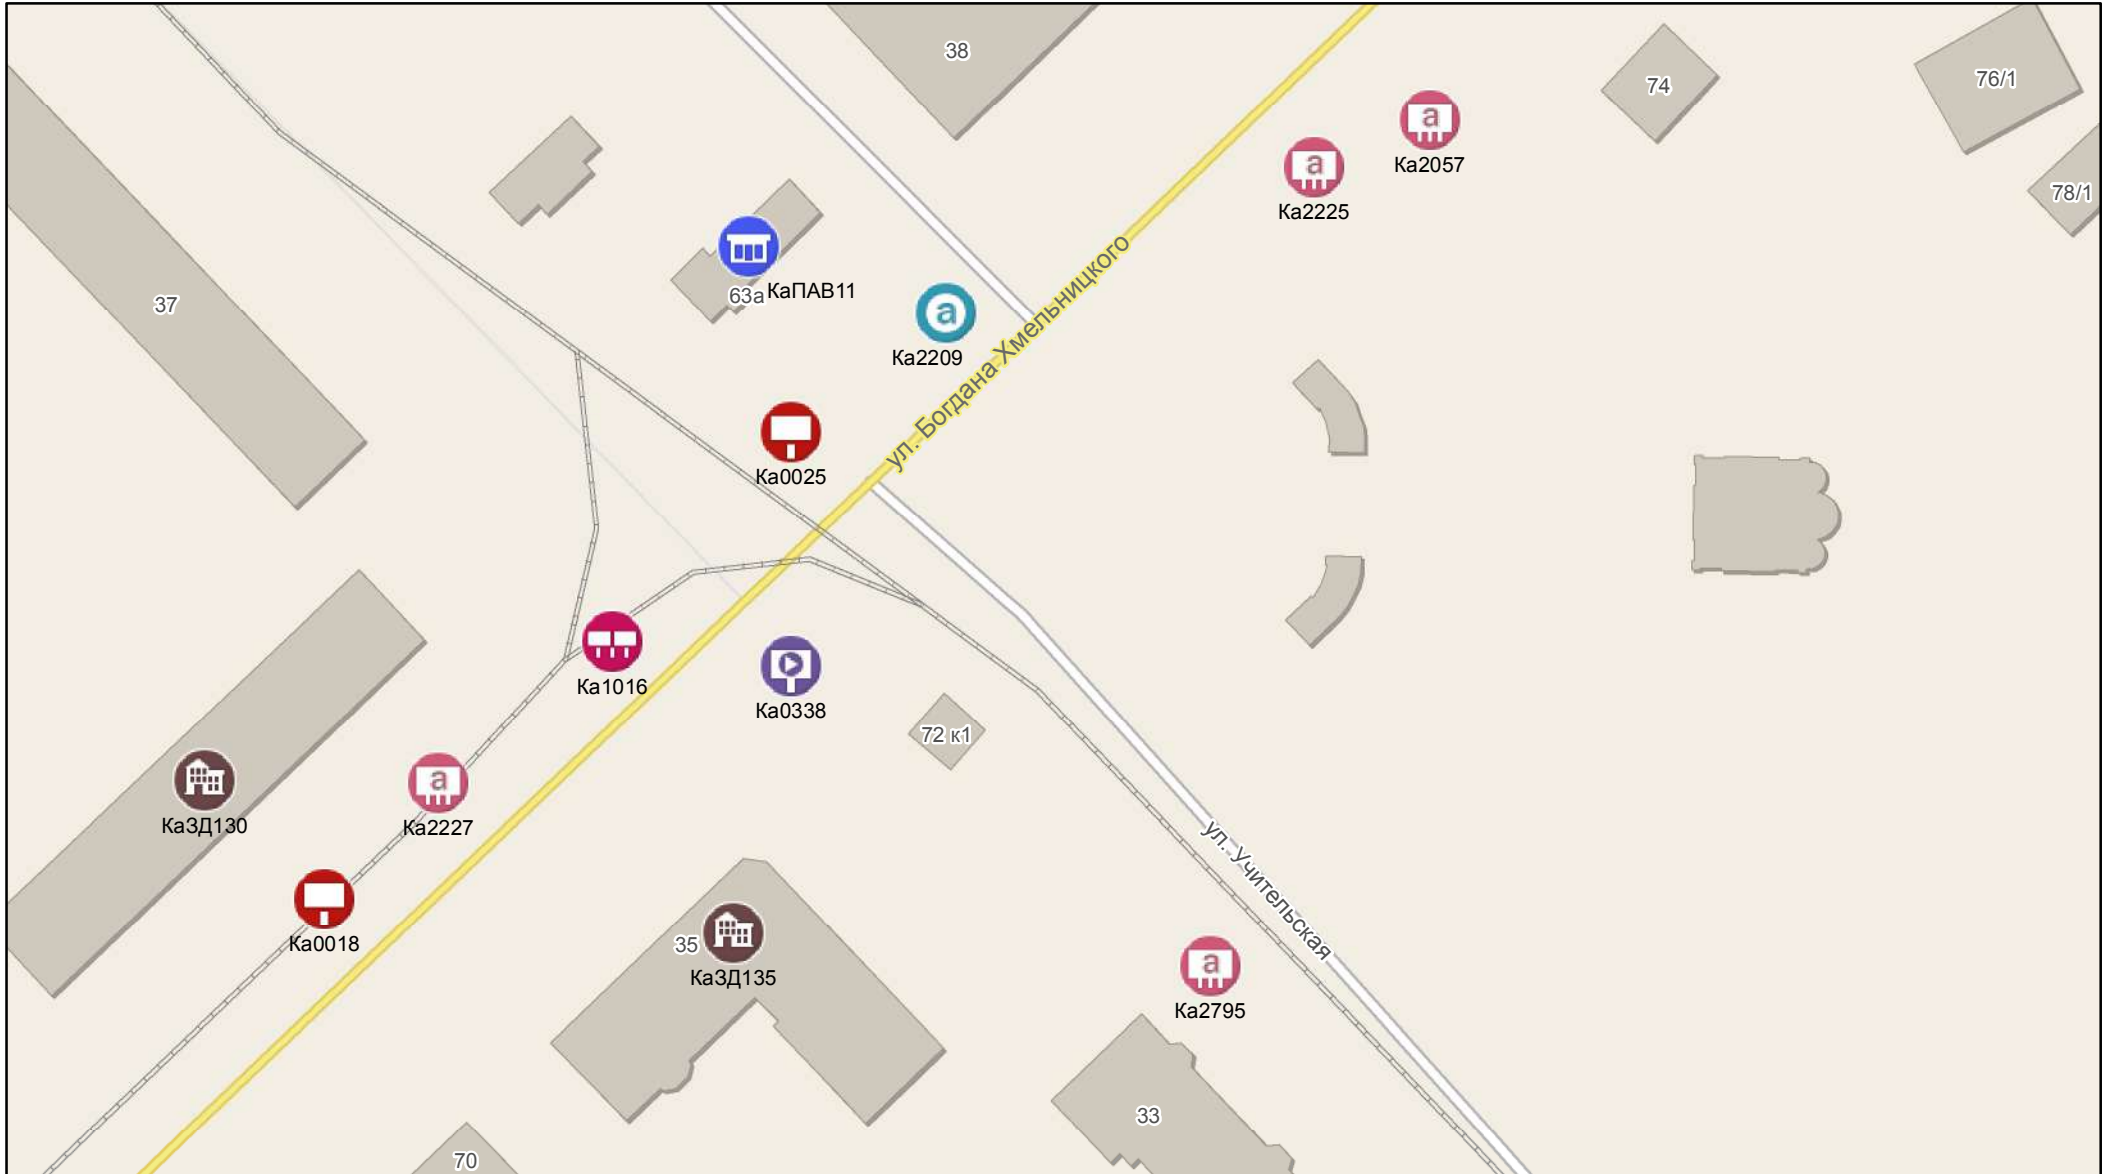

Масштаб 1:1 000

0 5 10 20 30 40
метры