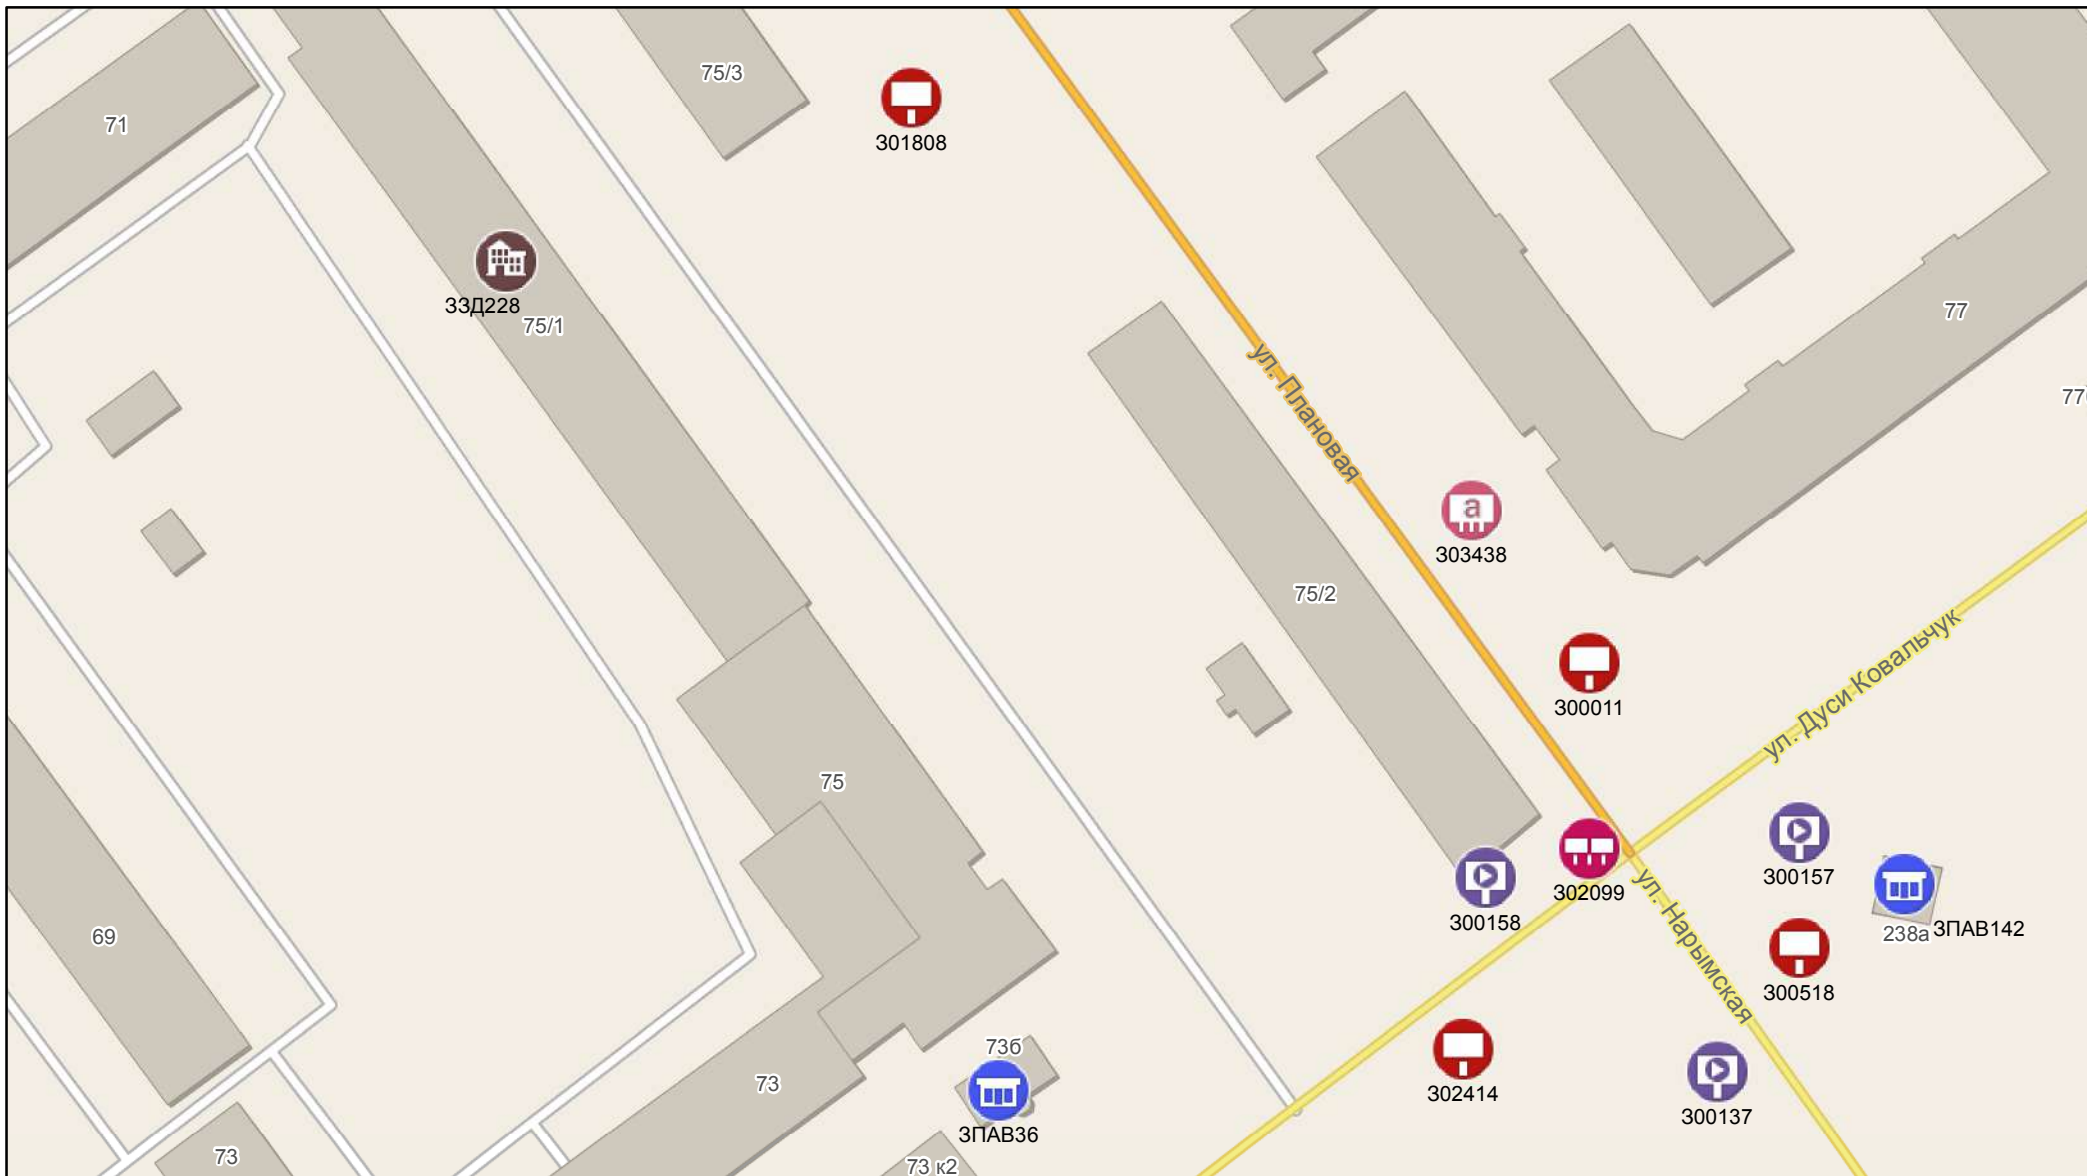

Масштаб 1:1 000

0 5 10 20 30 40 метры