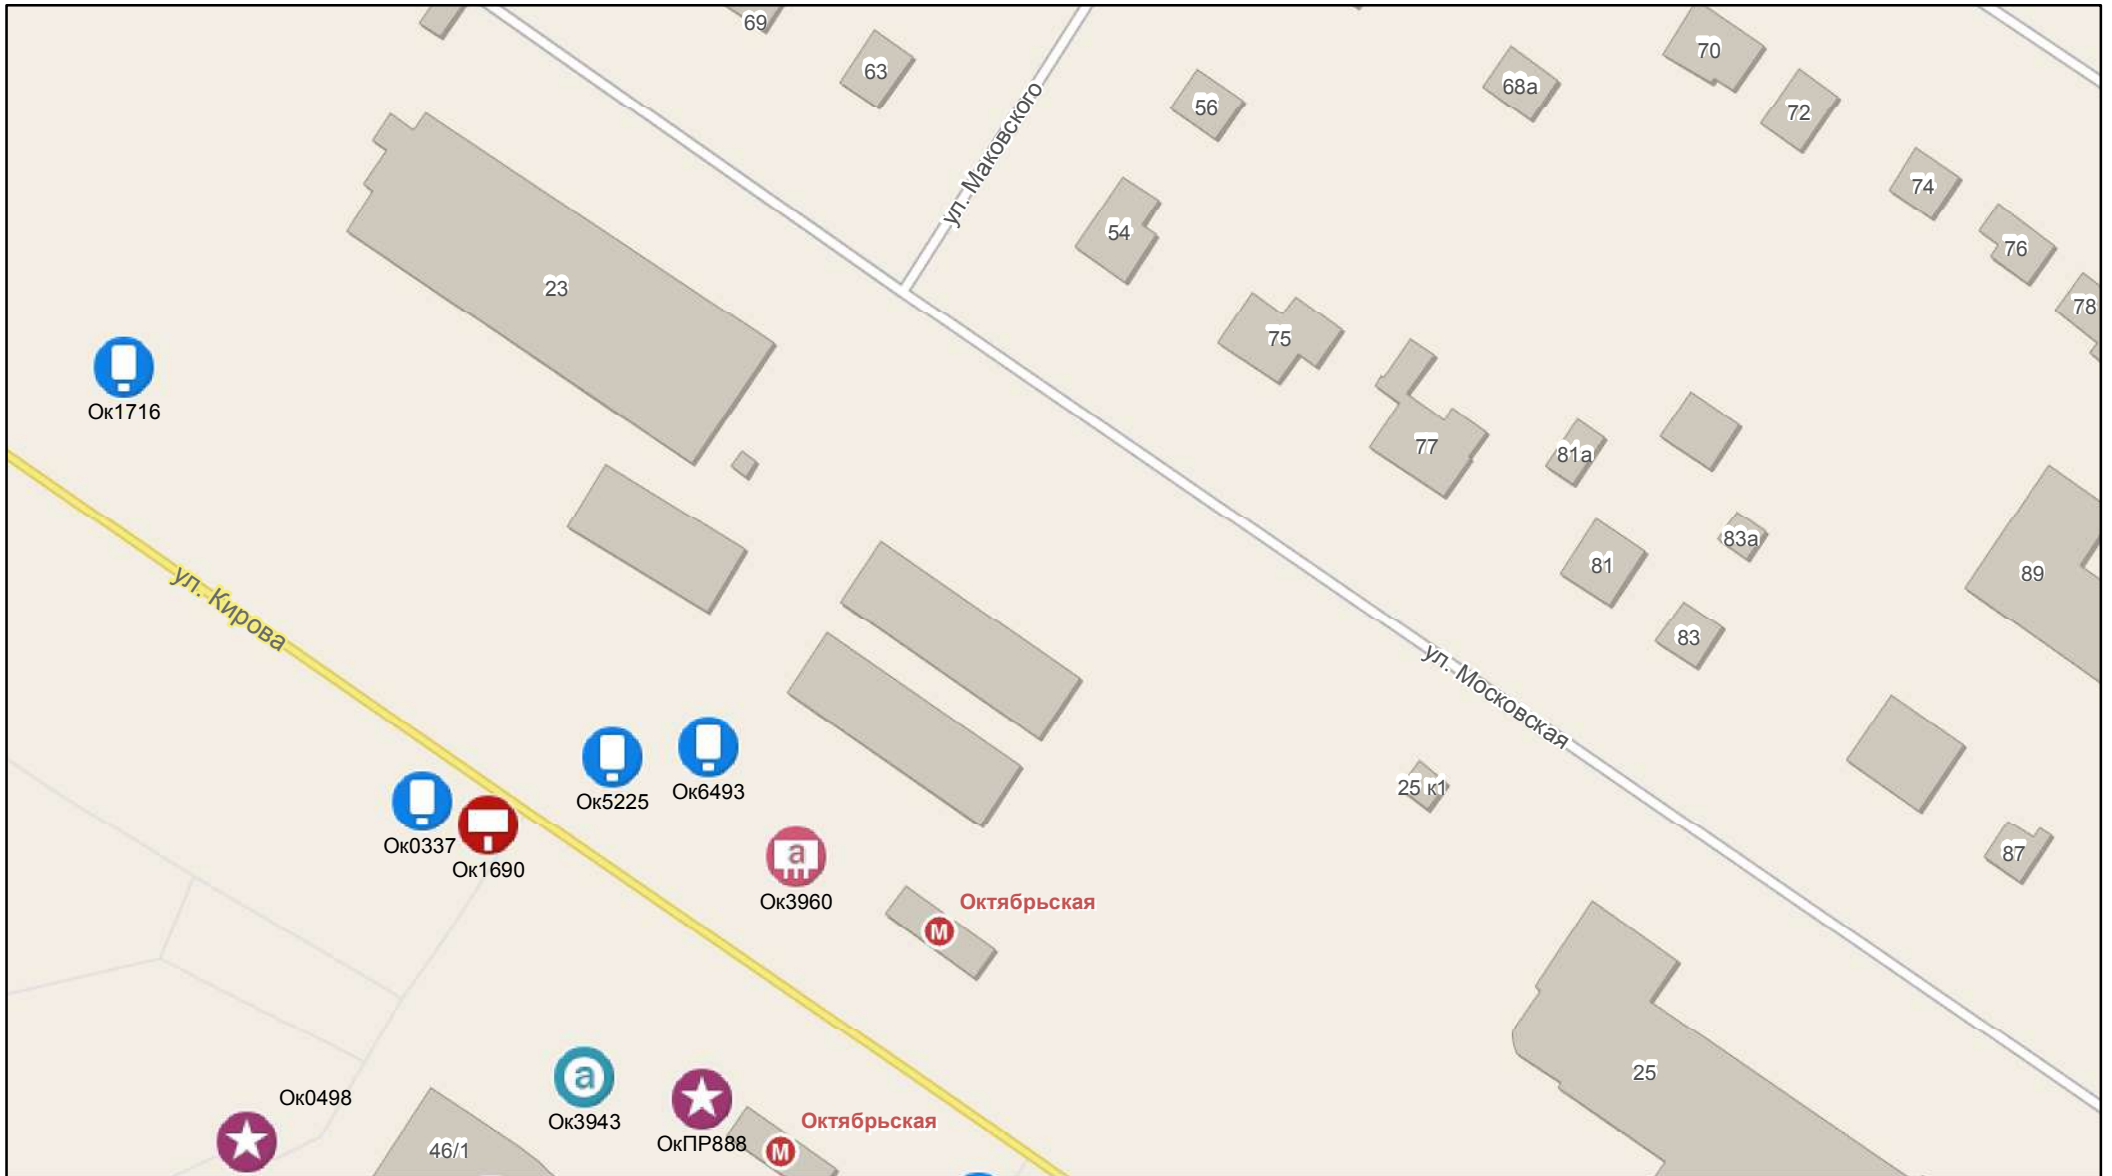

688

Масштаб 1:1 000

0 5 10 20 30 40 метры