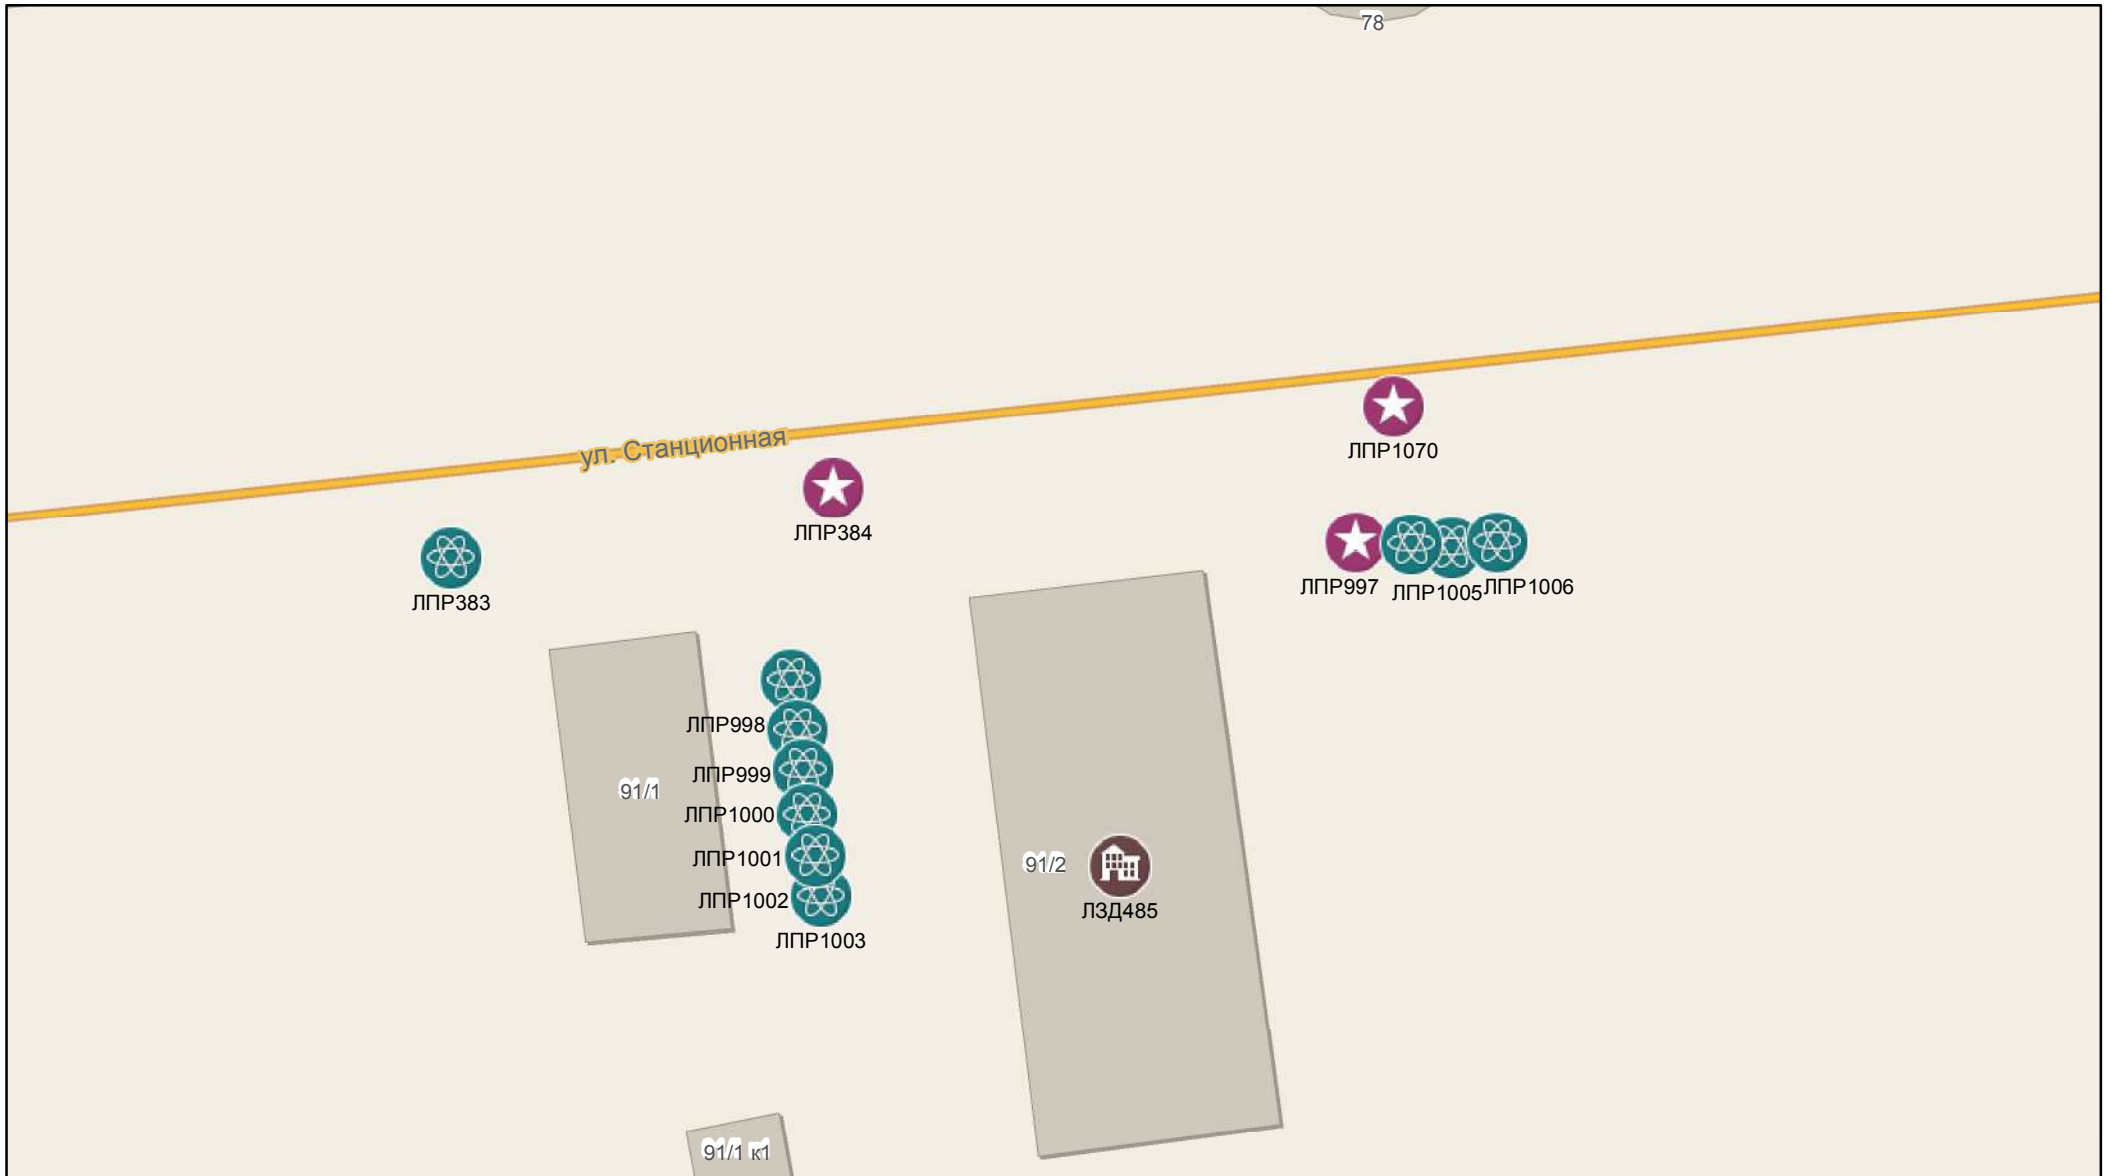

ул. Порт-Артурская

89

Масштаб 1:1 000

0 5 10 20 30 40 метры

Масштаб 1:1 000

Масштаб 1:1 000

0 5 10 20 30 40 метры

Масштаб 1:1 000