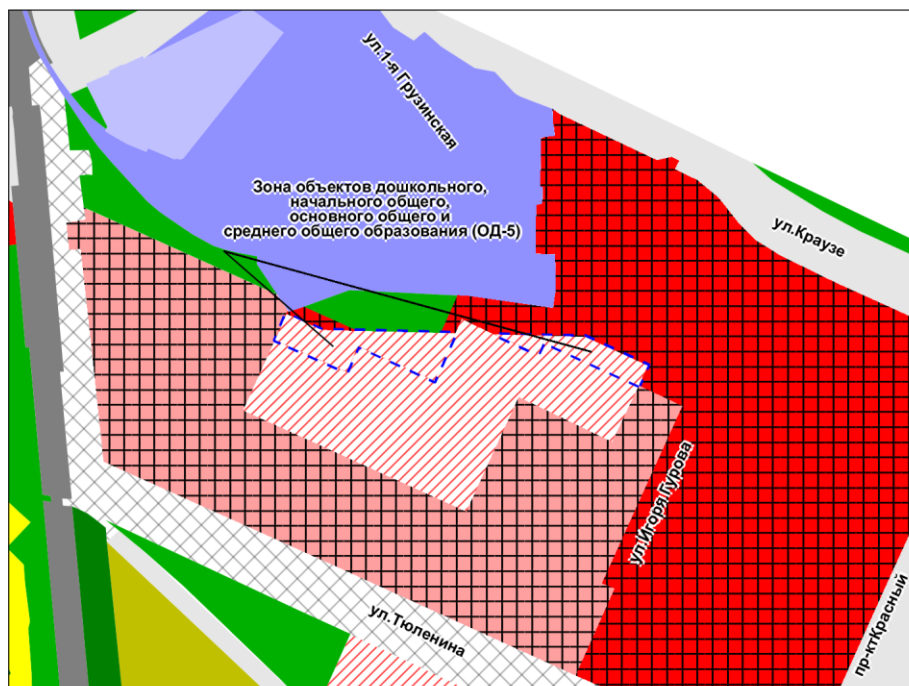

Приложение 54
к решению Совета депутатов
города Новосибирска
от 27.03.2024 № 670

Фрагмент карты градостроительного зонирования территории города Новосибирска

Масштаб 1 : 8 000