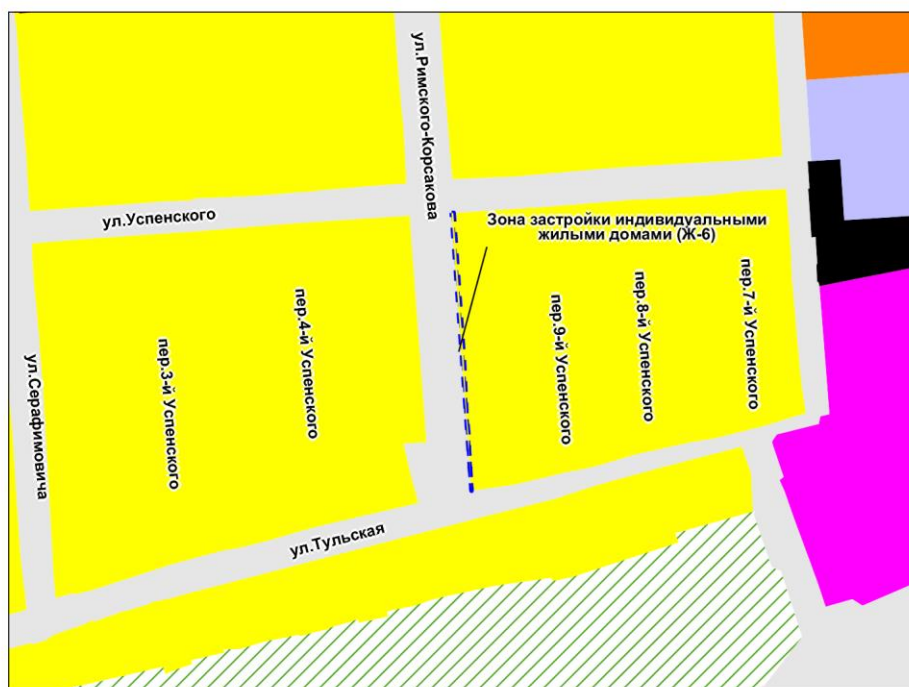

Приложение 49
к решению Совета депутатов
города Новосибирска
от 27.03.2024 № 670

Фрагмент карты градостроительного зонирования территории города Новосибирска

Масштаб 1 : 5 000

Приложение 50
к решению Совета депутатов
города Новосибирска
от 27.03.2024 № 670