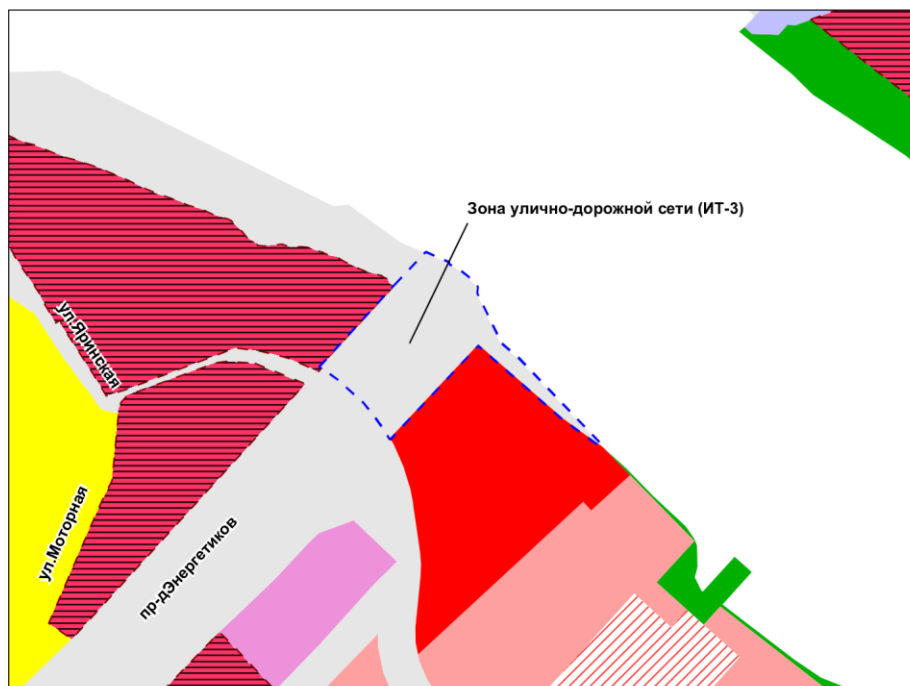

Приложение 58
к решению Совета депутатов
города Новосибирска
от 27.03.2024 № 670

Фрагмент карты градостроительного зонирования территории города Новосибирска

Масштаб 1 : 8 000