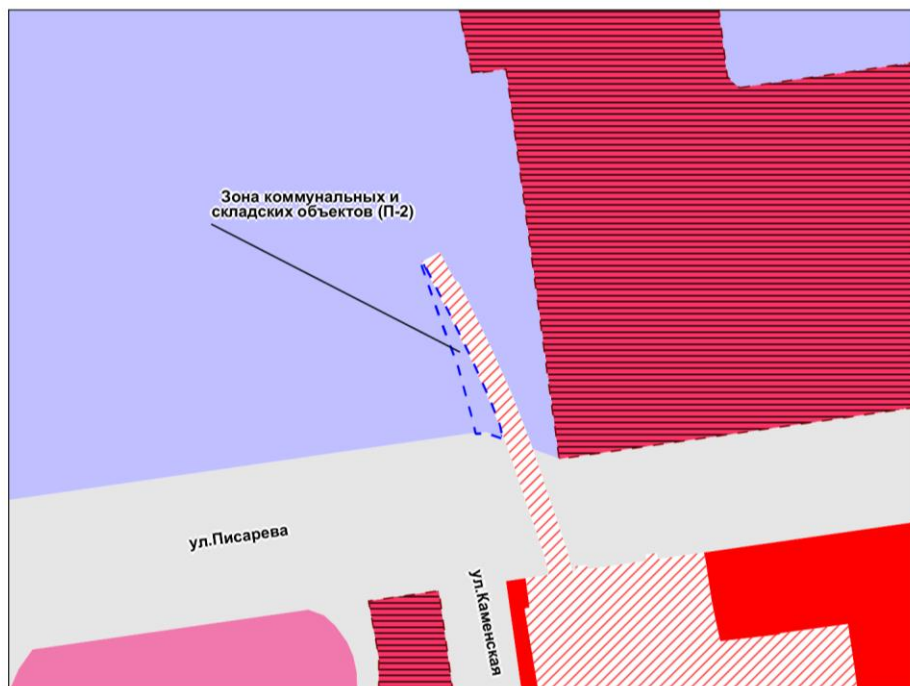

Приложение 60
к решению Совета депутатов
города Новосибирска
от 27.03.2024 № 670

Фрагмент карты градостроительного зонирования территории города Новосибирска

Масштаб 1 : 2 000