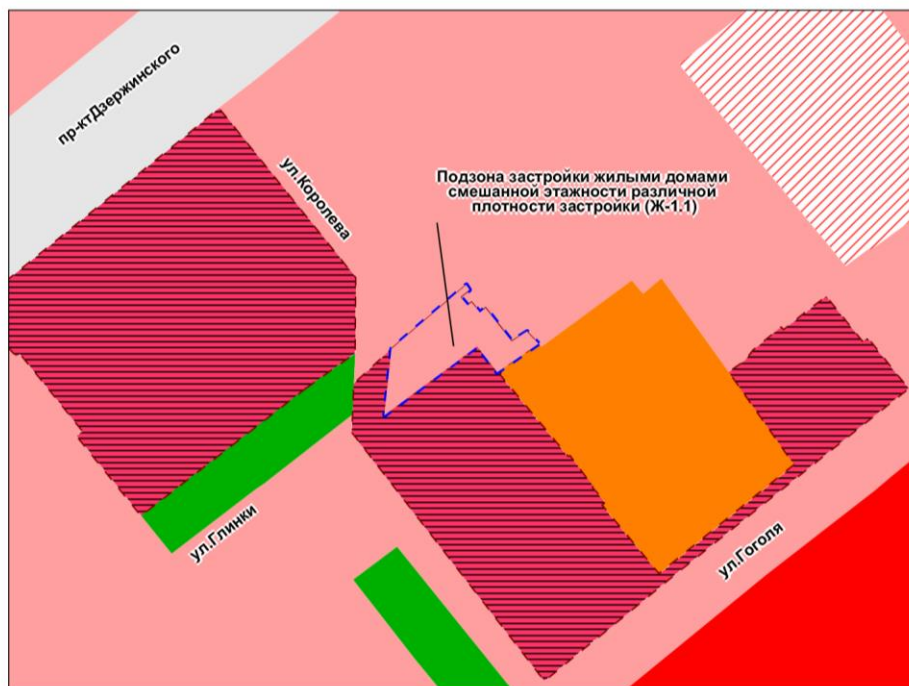

Приложение 75
к решению Совета депутатов
города Новосибирска
от 27.03.2024 № 670

Фрагмент карты градостроительного зонирования территории города Новосибирска

Масштаб 1 : 3 000