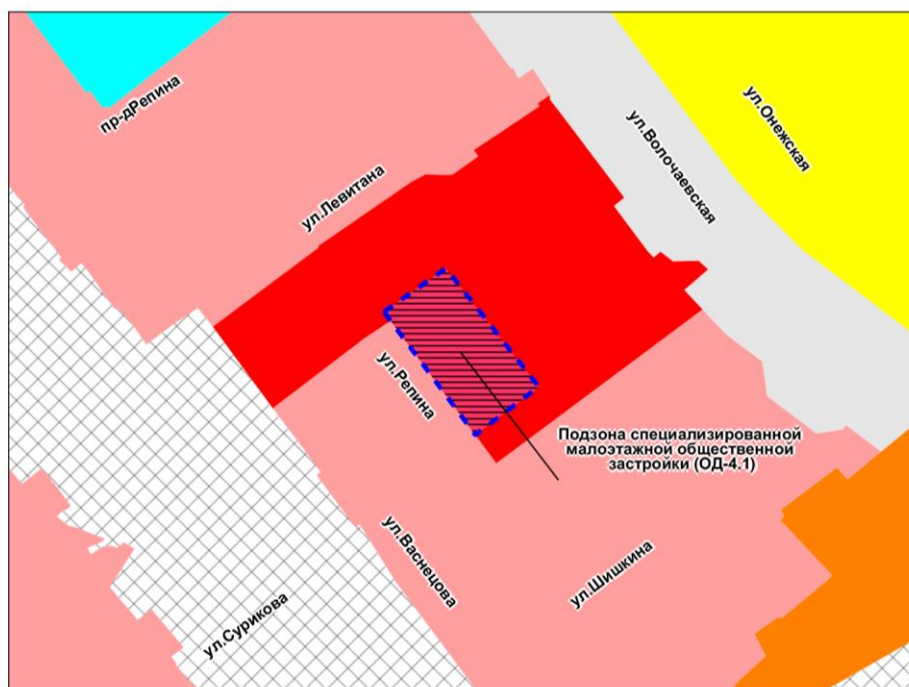

Приложение 52
к решению Совета депутатов
города Новосибирска
от 27.03.2024 № 670

Фрагмент карты градостроительного зонирования территории города Новосибирска

Масштаб 1 : 4 000