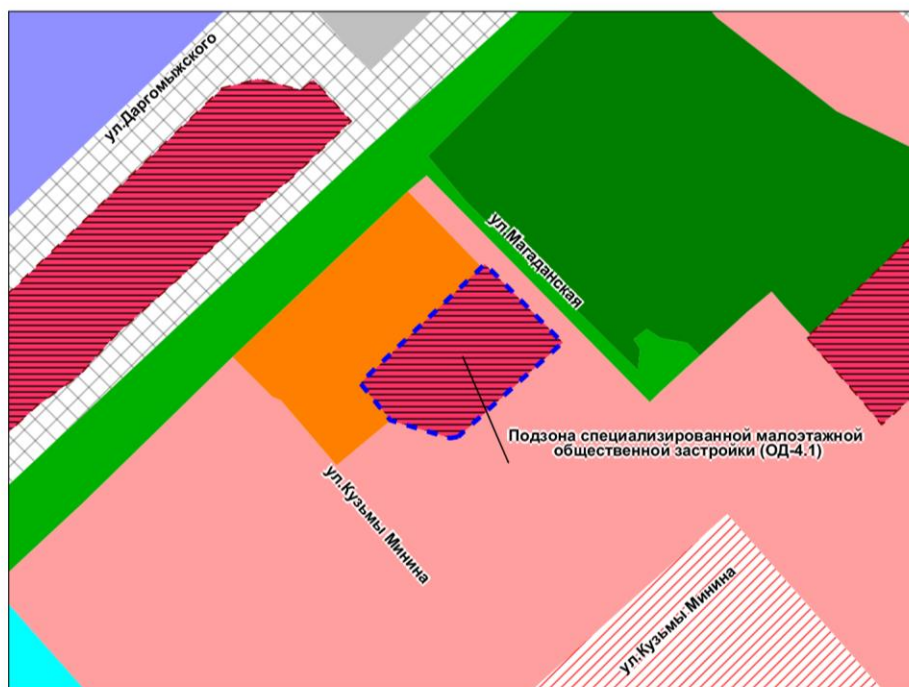

Приложение 50
к решению Совета депутатов
города Новосибирска
от 27.03.2024 № 670

Фрагмент карты градостроительного зонирования территории города Новосибирска

Масштаб 1 : 3 000