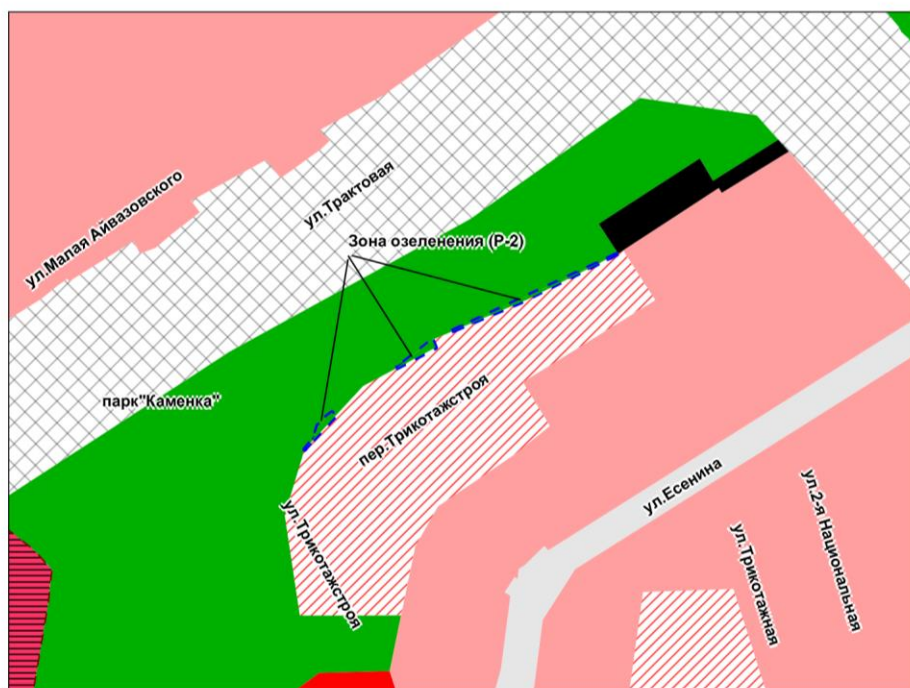

Приложение 69
к решению Совета депутатов
города Новосибирска
от 27.03.2024 № 670

Фрагмент карты градостроительного зонирования территории города Новосибирска

Масштаб 1 : 5 000