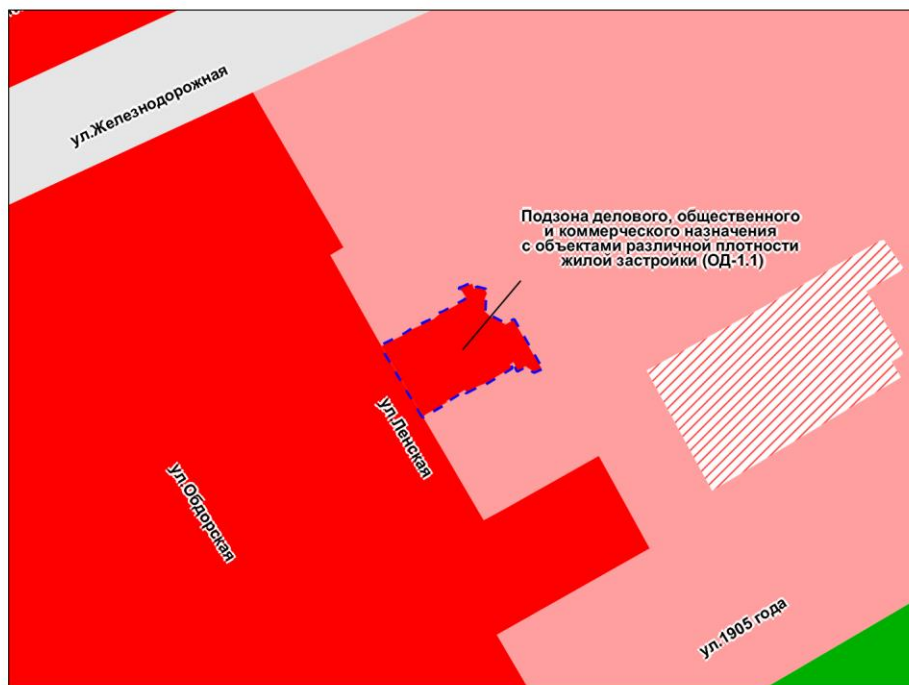

Приложение 53
к решению Совета депутатов
города Новосибирска
от 27.03.2024 № 670

Фрагмент карты градостроительного зонирования территории города Новосибирска

Масштаб 1 : 3 000