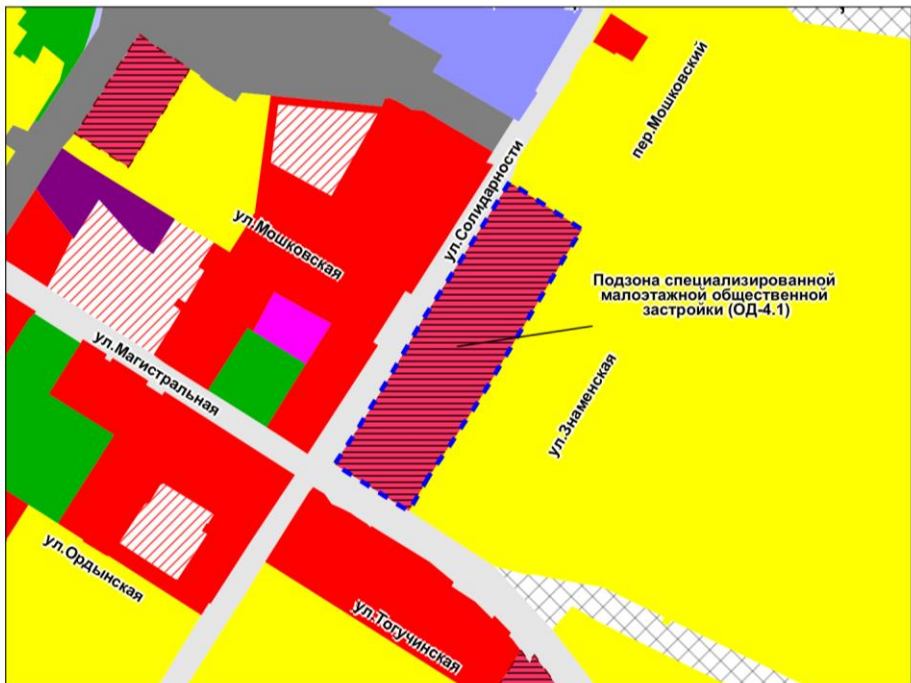

Приложение 51
к решению Совета депутатов
города Новосибирска
от 27.03.2024 № 670

Фрагмент карты градостроительного зонирования территории города Новосибирска

Масштаб 1 : 8 000