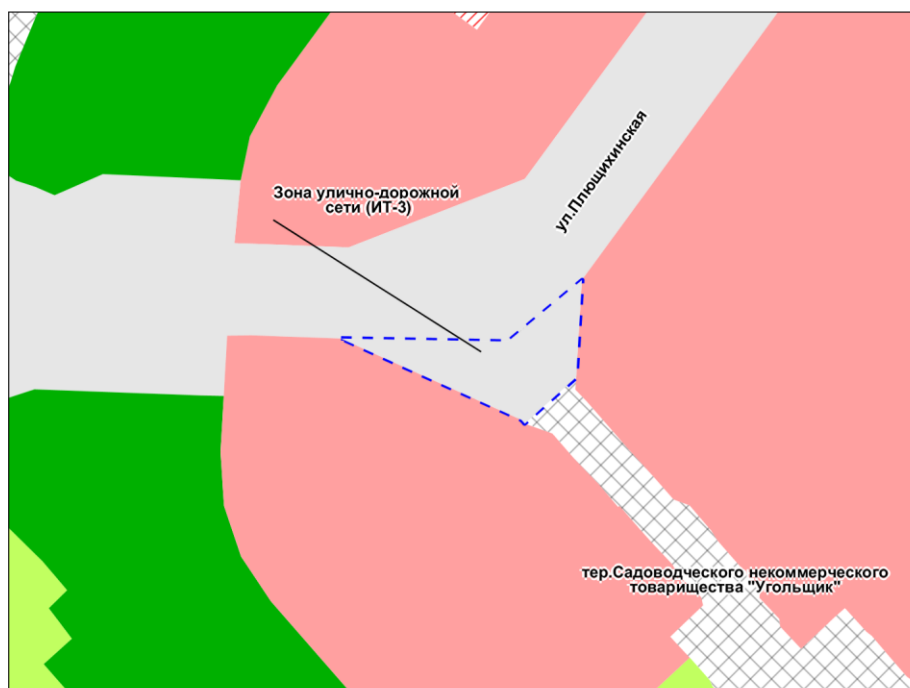

Приложение 63
к решению Совета депутатов
города Новосибирска
от 27.03.2024 № 670

Фрагмент карты градостроительного зонирования территории города Новосибирска

Масштаб 1 : 5 000