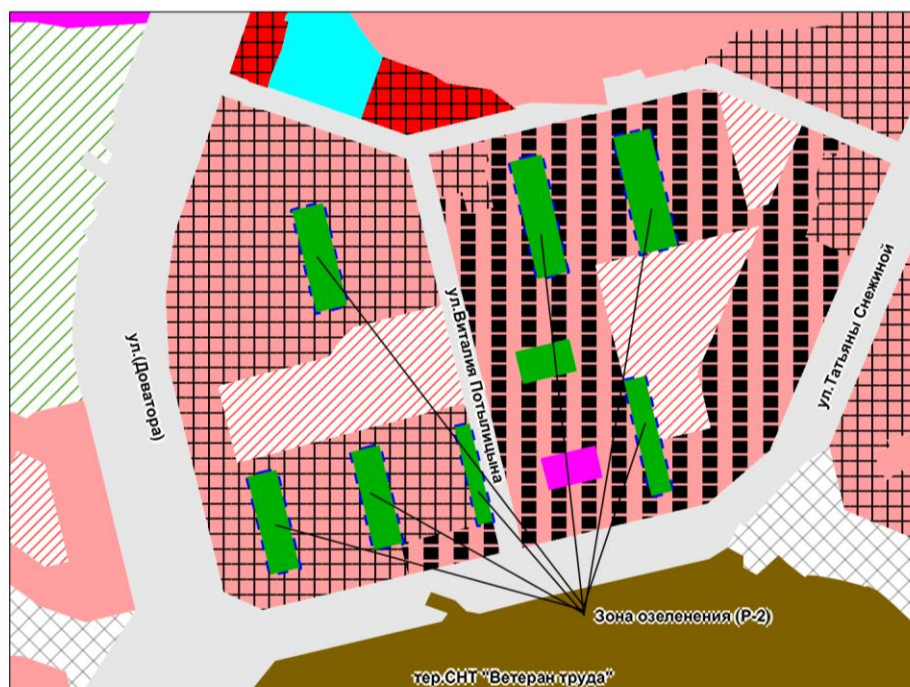

Приложение 67
к решению Совета депутатов
города Новосибирска
от 27.03.2024 № 670

Фрагмент карты градостроительного зонирования территории города Новосибирска

Масштаб 1 : 10 000