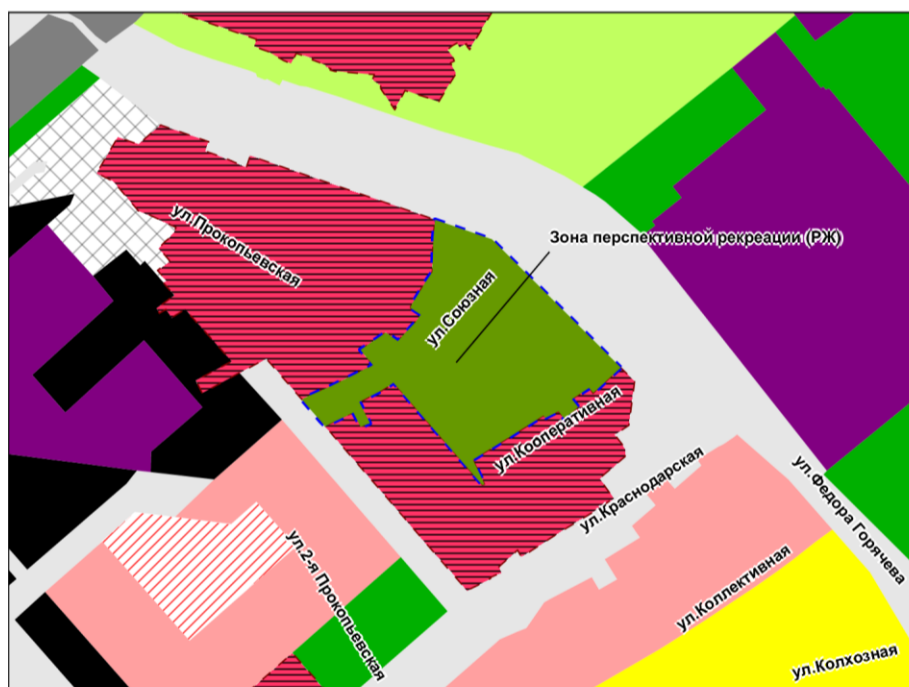

Приложение 72
к решению Совета депутатов
города Новосибирска
от 27.03.2024 № 670

Фрагмент карты градостроительного зонирования территории города Новосибирска

Масштаб 1 : 8 000