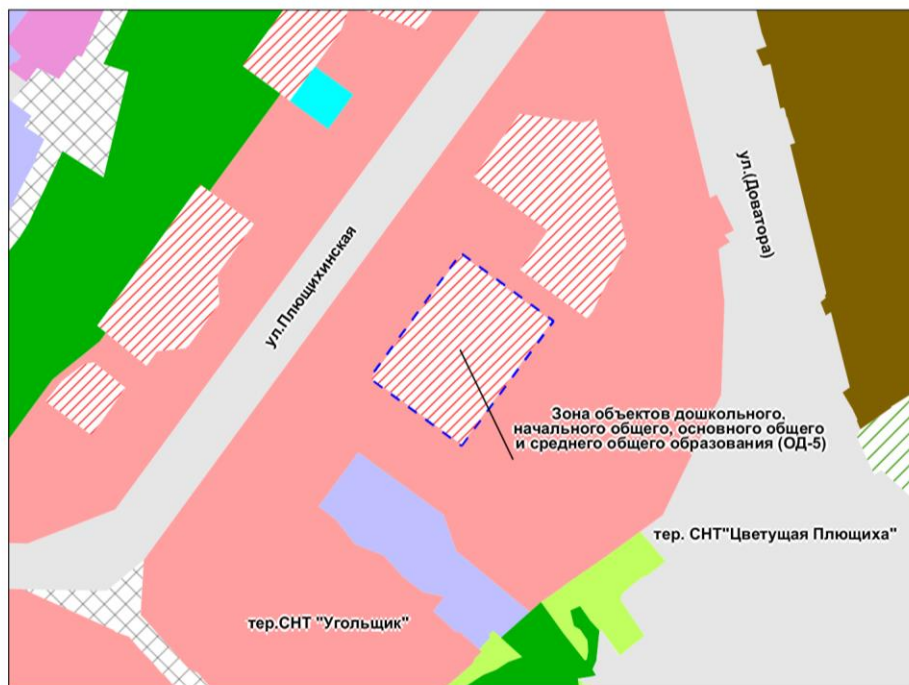

Приложение 55
к решению Совета депутатов
города Новосибирска
от 27.03.2024 № 670

Фрагмент карты градостроительного зонирования территории города Новосибирска

Масштаб 1 : 10 000