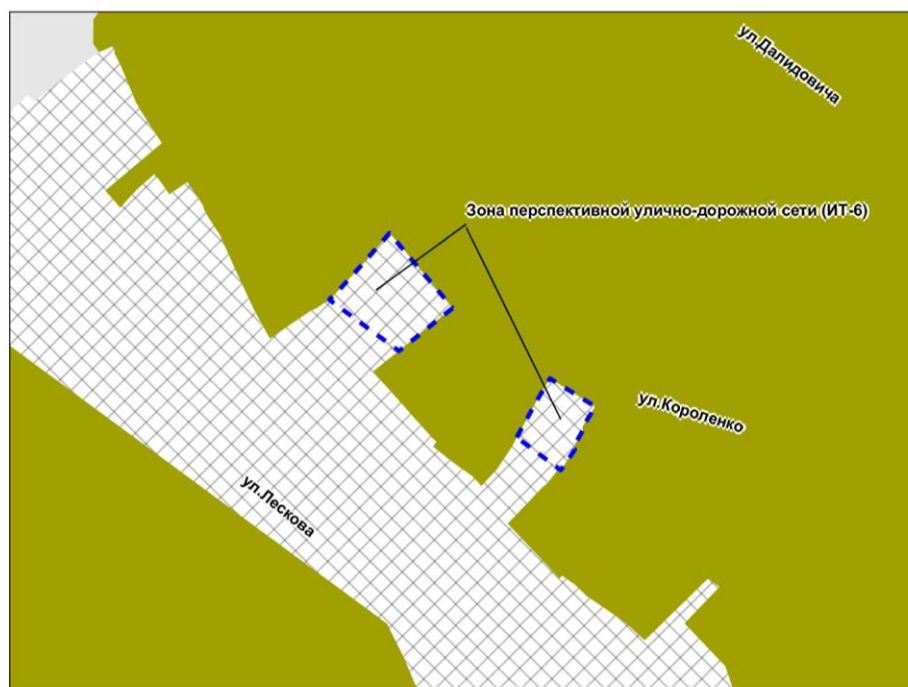

Приложение 68
к решению Совета депутатов
города Новосибирска
от 27.03.2024 № 670

Фрагмент карты градостроительного зонирования территории города Новосибирска

Масштаб 1 : 2 000