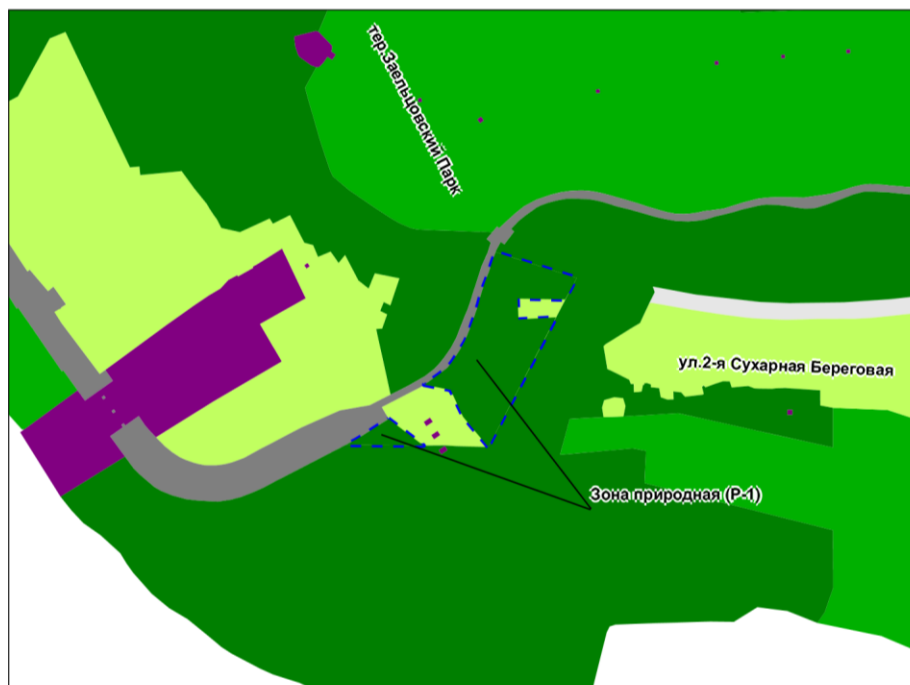

Приложение 70
к решению Совета депутатов
города Новосибирска
от 27.03.2024 № 670

Фрагмент карты градостроительного зонирования территории города Новосибирска

Масштаб 1 : 8 000