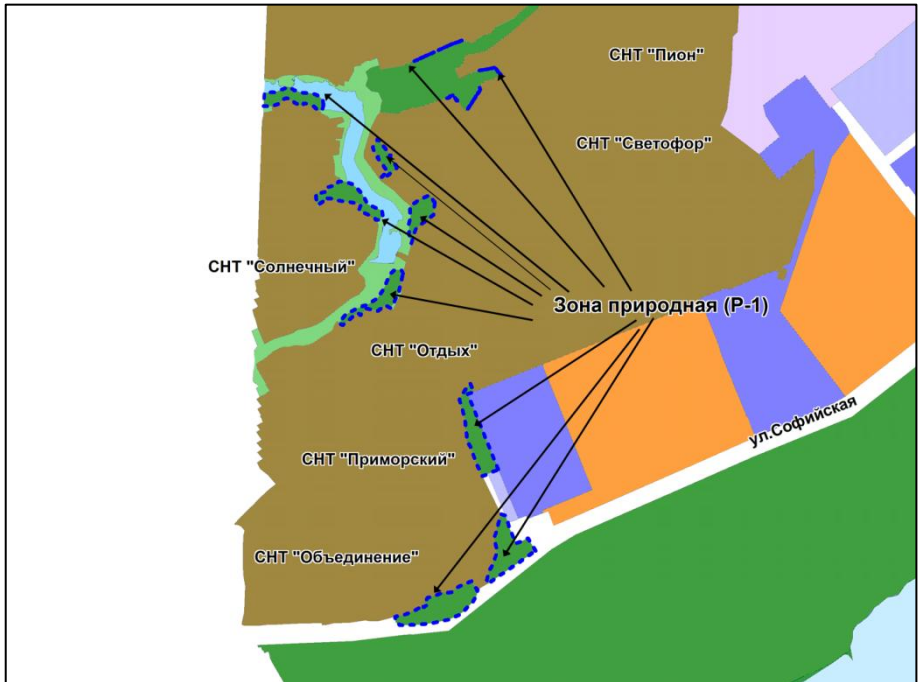

Приложение 9
к решению Совета депутатов
города Новосибирска
от 19.10.2016 № 285

Фрагмент карты градостроительного зонирования территории города Новосибирска

Масштаб 1 : 20000