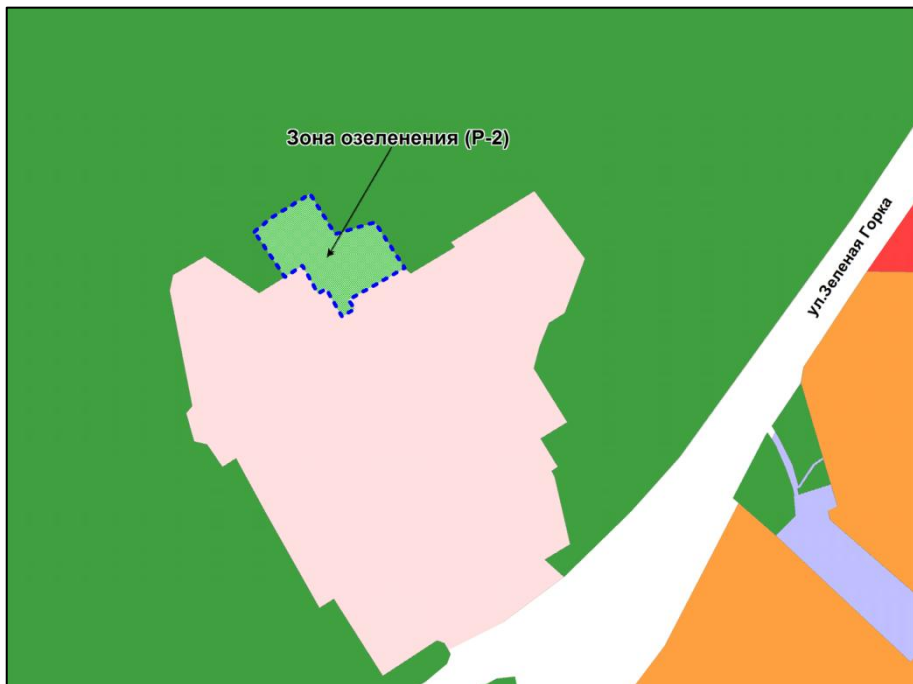

Приложение 18
к решению Совета депутатов
города Новосибирска
от 19.10.2016 № 285

Фрагмент карты градостроительного зонирования территории города Новосибирска

Масштаб 1 : 5000