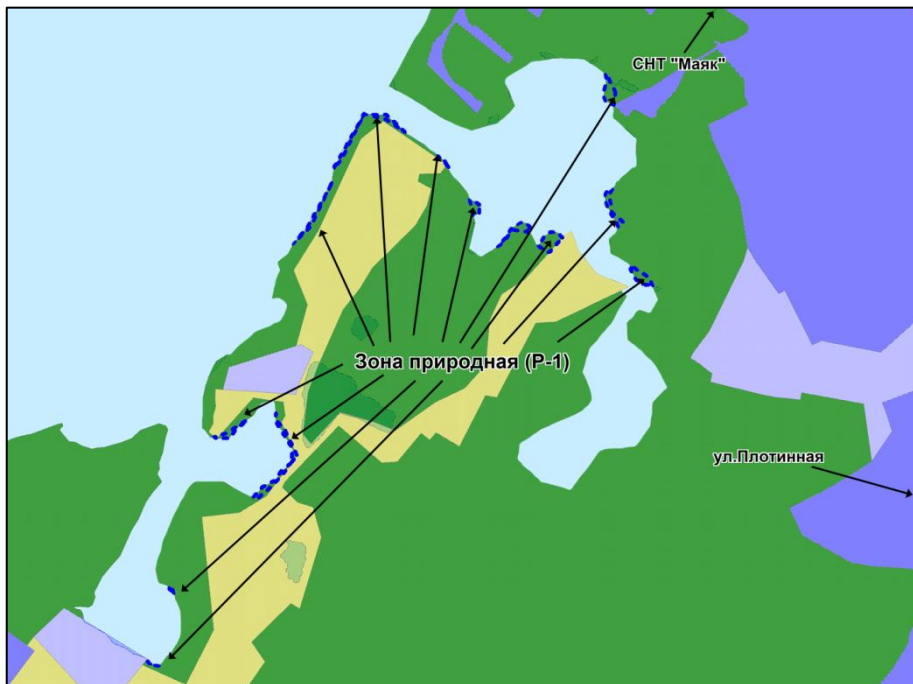

Приложение 6
к решению Совета депутатов
города Новосибирска
от 19.10.2016 № 285

Фрагмент карты градостроительного зонирования территории города Новосибирска

Масштаб 1 : 15000