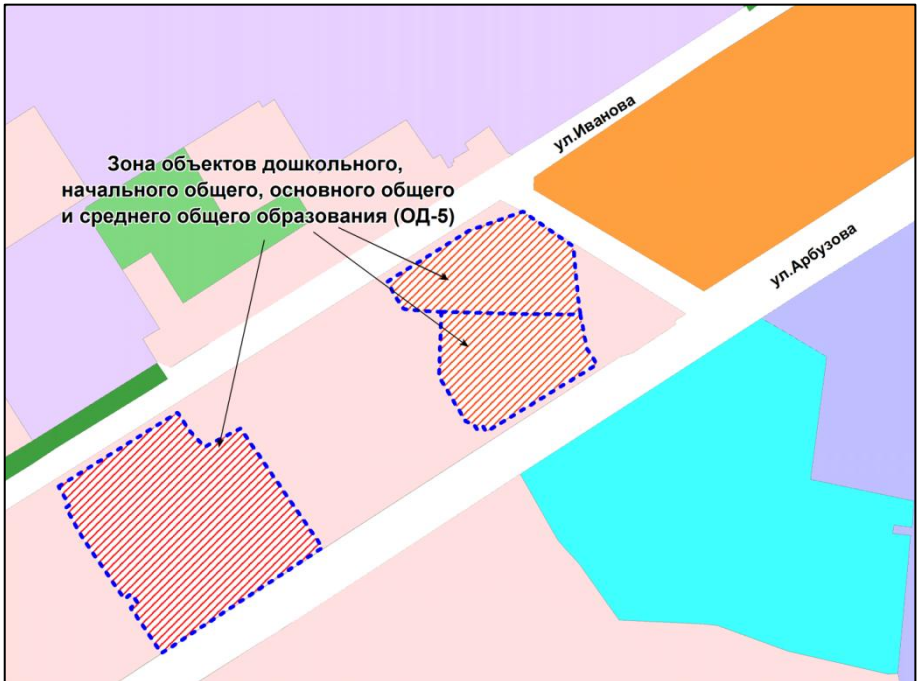

Приложение 1
к решению Совета депутатов
города Новосибирска
от 19.10.2016 № 285

Фрагмент карты градостроительного зонирования территории города Новосибирска

Масштаб 1 : 7000

Приложение 2
к решению Совета депутатов
города Новосибирска
от 19.10.2016 № 285

Фрагмент карты градостроительного зонирования территории города Новосибирска

Масштаб 1 : 7000

Приложение 3
к решению Совета депутатов
города Новосибирска
от 19.10.2016 № 285

Фрагмент карты градостроительного зонирования территории города Новосибирска