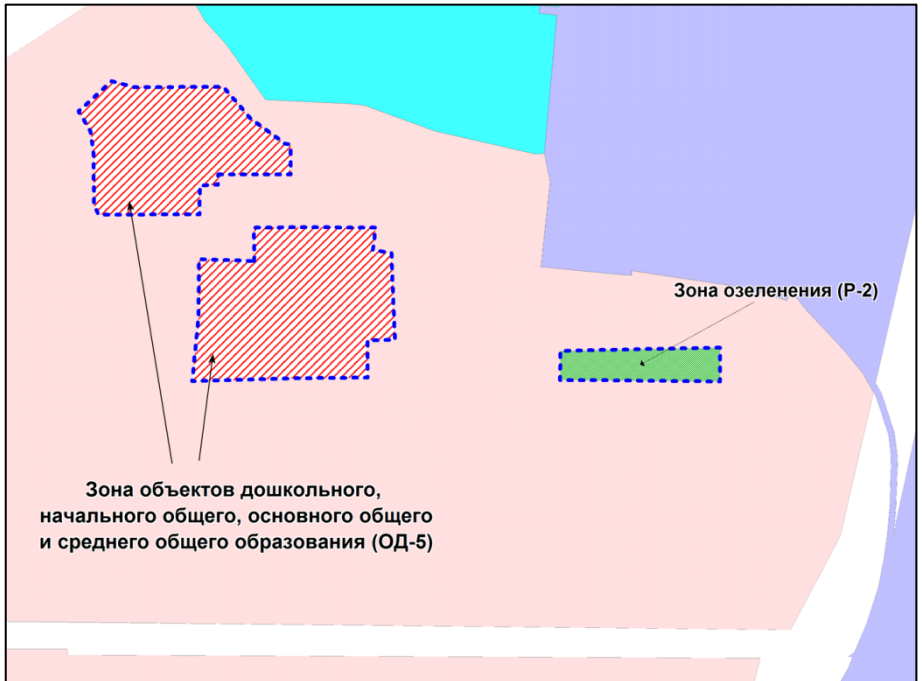

Приложение 1
к решению Совета депутатов
города Новосибирска
от 19.10.2016 № 285

Фрагмент карты градостроительного зонирования территории города Новосибирска

Масштаб 1 : 7000

Приложение 2
к решению Совета депутатов
города Новосибирска
от 19.10.2016 № 285