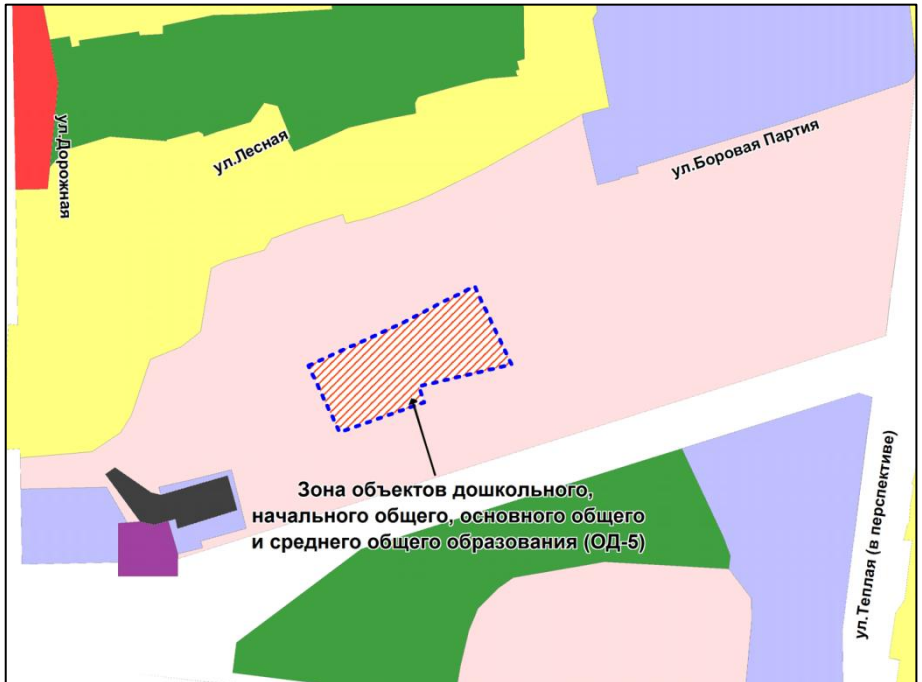

Приложение 10
к решению Совета депутатов
города Новосибирска
от 19.10.2016 № 285

Фрагмент карты градостроительного зонирования территории города Новосибирска

Масштаб 1 : 5000