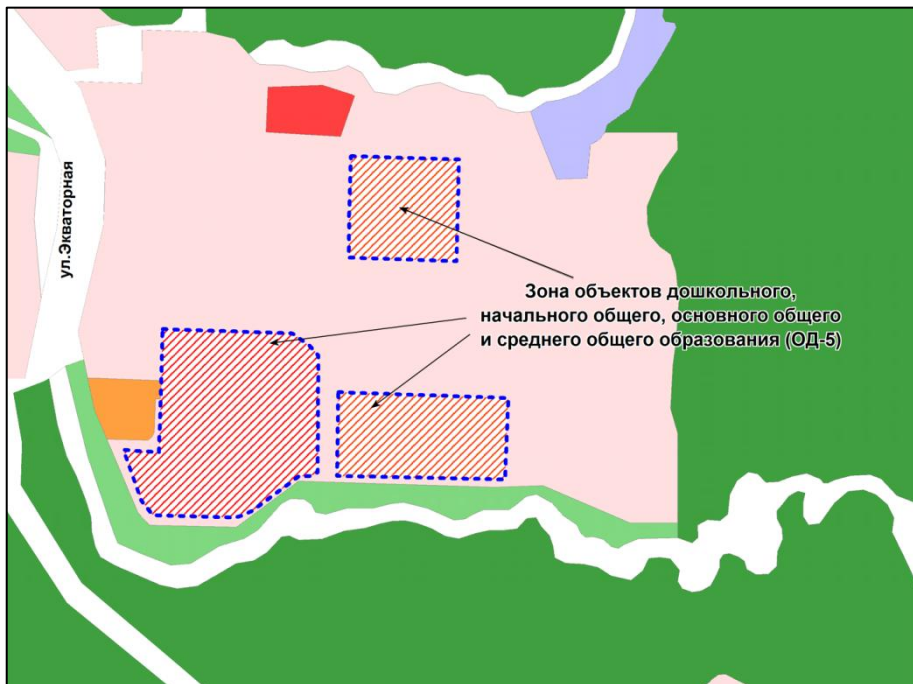

Приложение 15
к решению Совета депутатов
города Новосибирска
от 19.10.2016 № 285

Фрагмент карты градостроительного зонирования территории города Новосибирска

Масштаб 1 : 7000