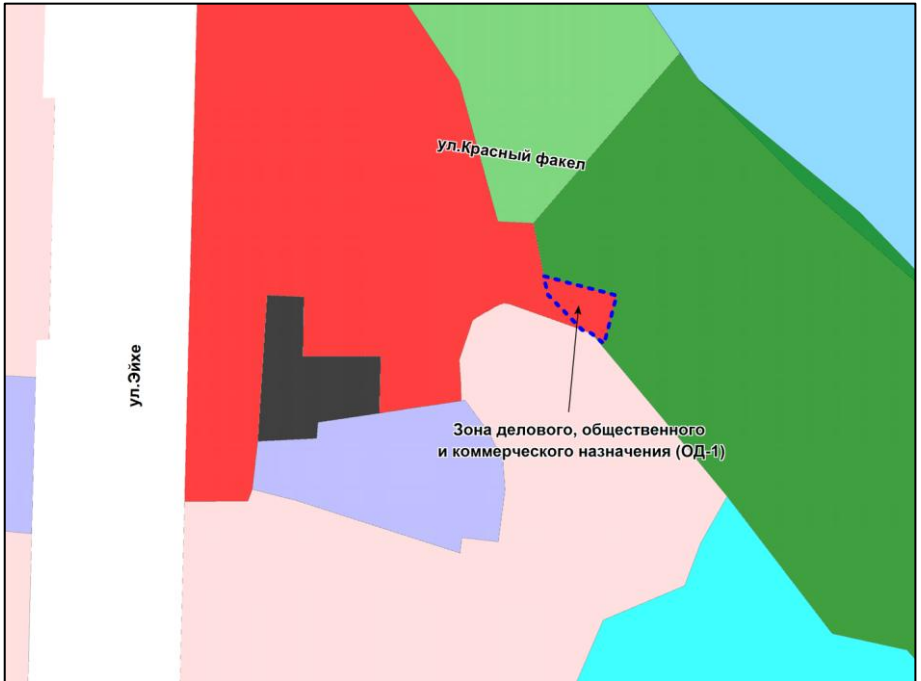

Приложение 20
к решению Совета депутатов
города Новосибирска
от 19.10.2016 № 285

Фрагмент карты градостроительного зонирования территории города Новосибирска

Масштаб 1 : 2500