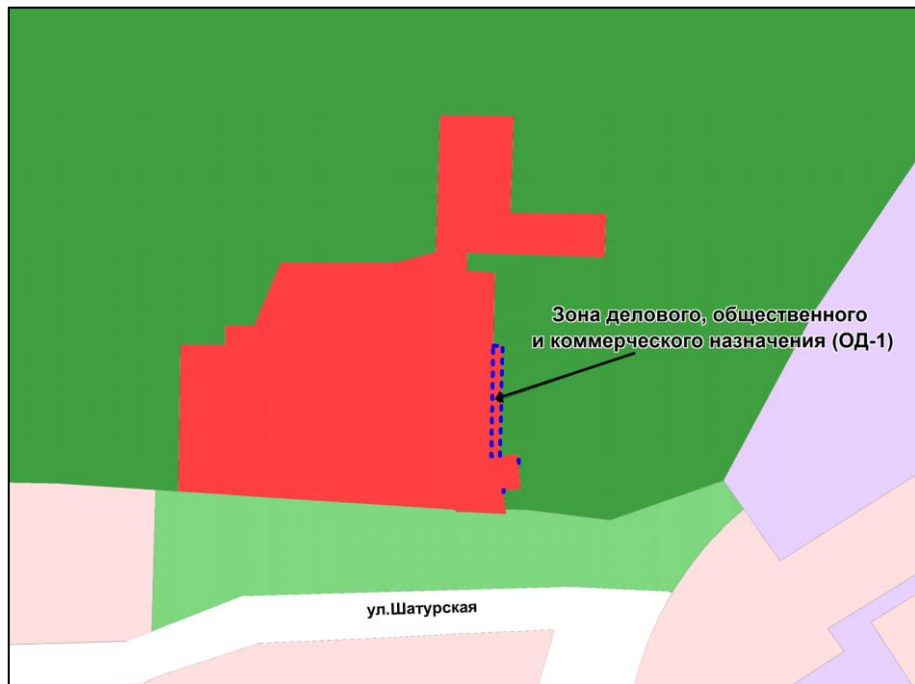

Приложение 17
к решению Совета депутатов
города Новосибирска
от 19.10.2016 № 285

Фрагмент карты градостроительного зонирования территории города Новосибирска

Масштаб 1 : 2500