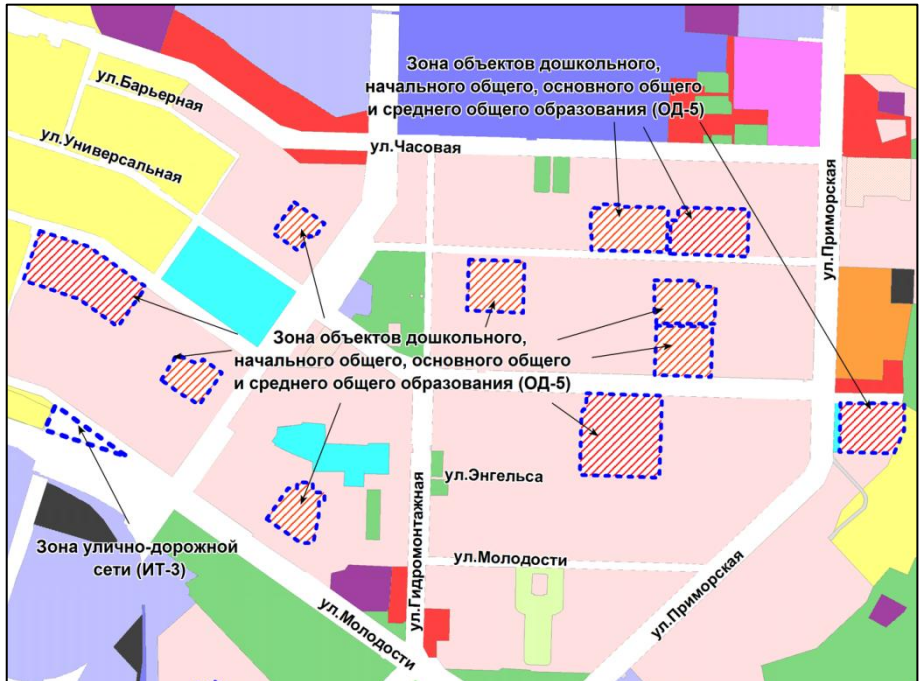

Масштаб 1 : 20000

Приложение 10
к решению Совета депутатов
города Новосибирска
от 19.10.2016 № 285

Фрагмент карты градостроительного зонирования территории города Новосибирска

Масштаб 1 : 5000

Приложение 11
к решению Совета депутатов
города Новосибирска
от 19.10.2016 № 285

Фрагмент карты градостроительного зонирования территории города Новосибирска

Приложение 12
к решению Совета депутатов
города Новосибирска
от 19.10.2016 № 285

Фрагмент карты градостроительного зонирования территории города Новосибирска