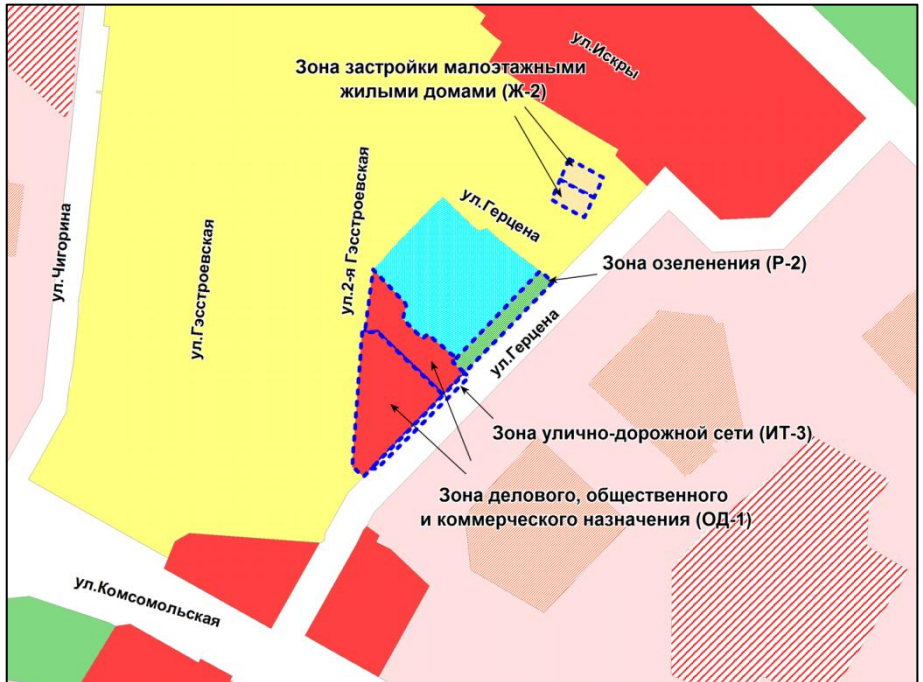

Масштаб 1 : 7000

Приложение 16
к решению Совета депутатов
города Новосибирска
от 19.10.2016 № 285

Фрагмент карты градостроительного зонирования территории города Новосибирска

Масштаб 1 : 5000

Приложение 17
к решению Совета депутатов
города Новосибирска
от 19.10.2016 № 285

Фрагмент карты градостроительного зонирования территории города Новосибирска

Масштаб 1 : 2500

Приложение 18
к решению Совета депутатов
города Новосибирска
от 19.10.2016 № 285

Фрагмент карты градостроительного зонирования территории города Новосибирска

Масштаб 1 : 5000

Приложение 19
к решению Совета депутатов
города Новосибирска
от 19.10.2016 № 285

Фрагмент карты градостроительного зонирования территории города Новосибирска

Масштаб 1 : 7000

Приложение 20
к решению Совета депутатов
города Новосибирска
от 19.10.2016 № 285