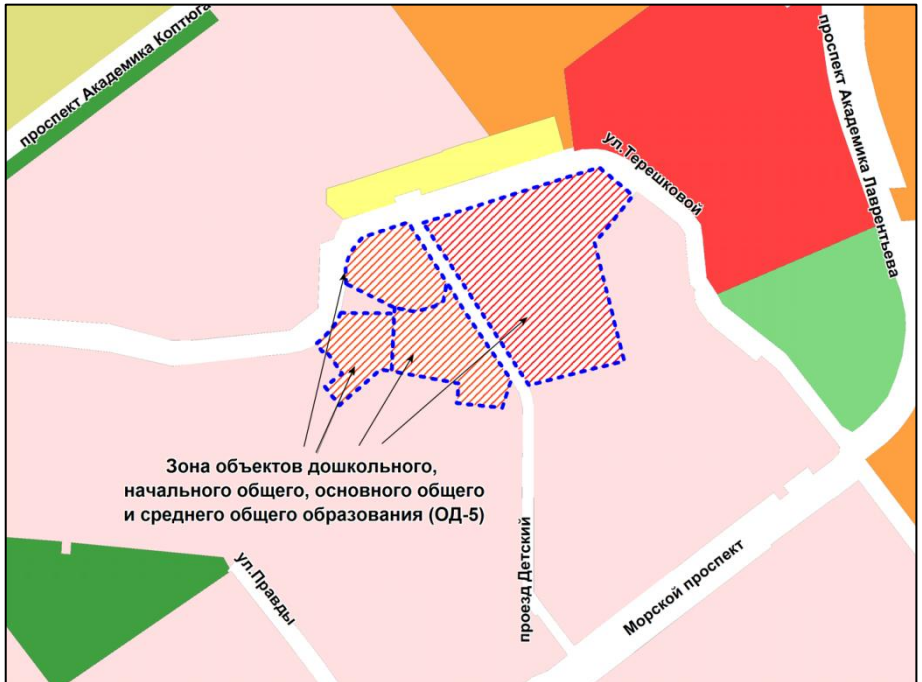

Приложение 14
к решению Совета депутатов
города Новосибирска
от 19.10.2016 № 285

Фрагмент карты градостроительного зонирования территории города Новосибирска

Масштаб 1 : 7000