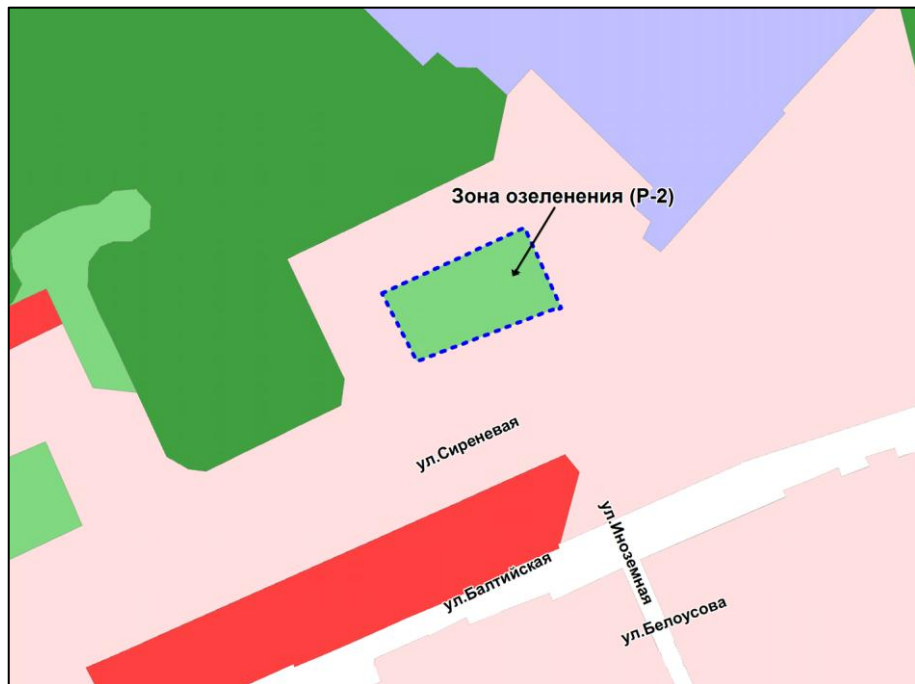

Приложение 16
к решению Совета депутатов
города Новосибирска
от 19.10.2016 № 285

Фрагмент карты градостроительного зонирования территории города Новосибирска

Масштаб 1 : 5000